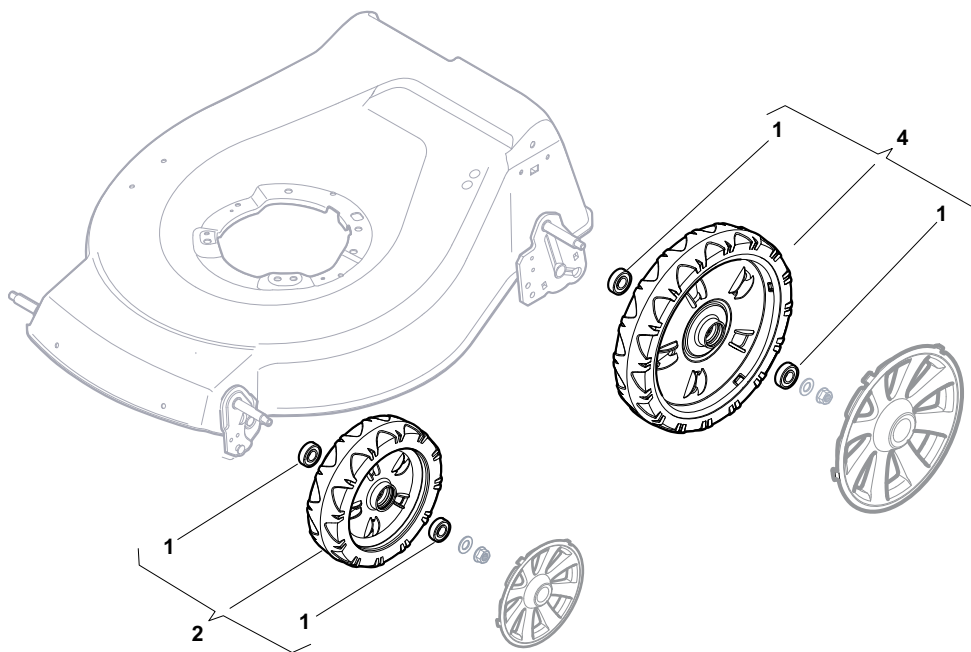

POS	PART. NO	Q.ty	DESCRIPTION	DESCRIZIONE	DESCRIPTION	BESCHREIBUNG	REMARKS
1	119216035/0	8	Bearing	Cuscinetto	Coussinet	Lager	
2	381007416/2	4	Wheel Ø 200	Ruota Ø 200	Roue Ø 200	Rad Ø 200	
4	381007417/2	2	Wheel Ø 280	Ruota Ø 280	Roue Ø 280	Rad Ø 280