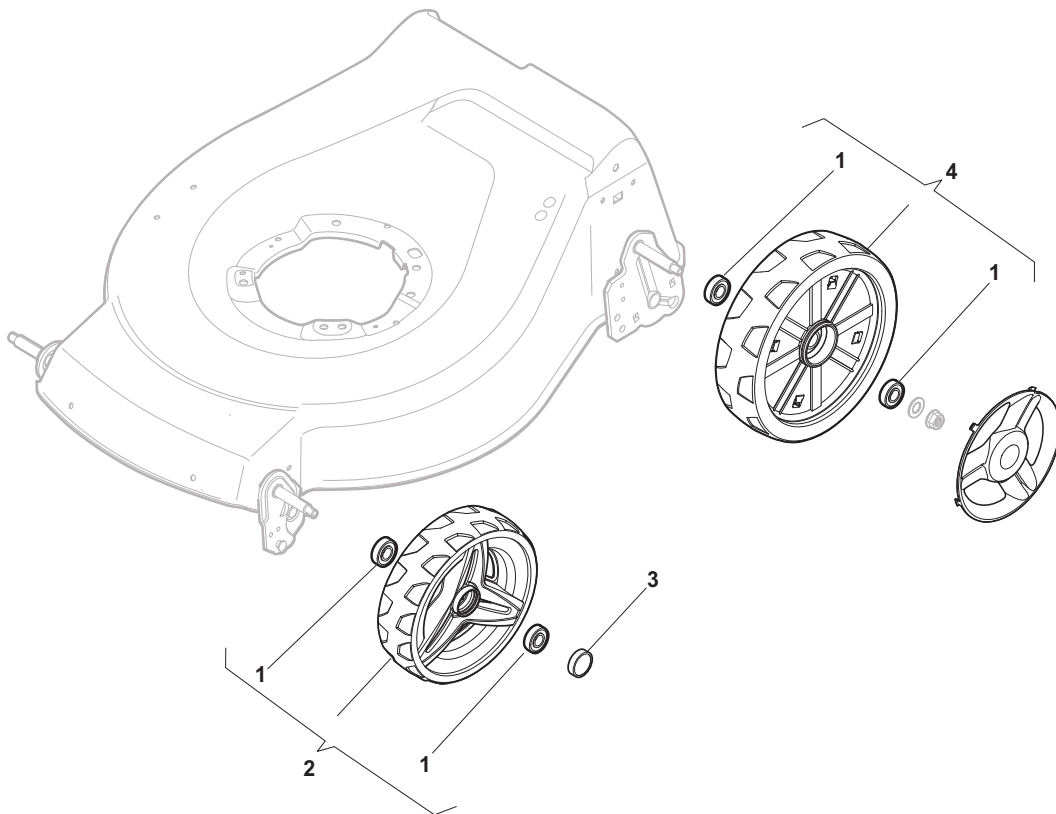

POS	PART. NO	Q.ty	DESCRIPTION	DESCRIZIONE	DESCRIPTION	BESCHREIBUNG	REMARKS
1	119216035/0	4	Bearing	Cuscinetto	Coussinet	Lager	
2	381007483/1	2	Wheel Ø 200	Ruota Ø 200	Roue Ø 200	Rad Ø 200	
4	381007478/1	2	Wheel Ø 280	Ruota Ø 280	Roue Ø 280	Rad Ø 280