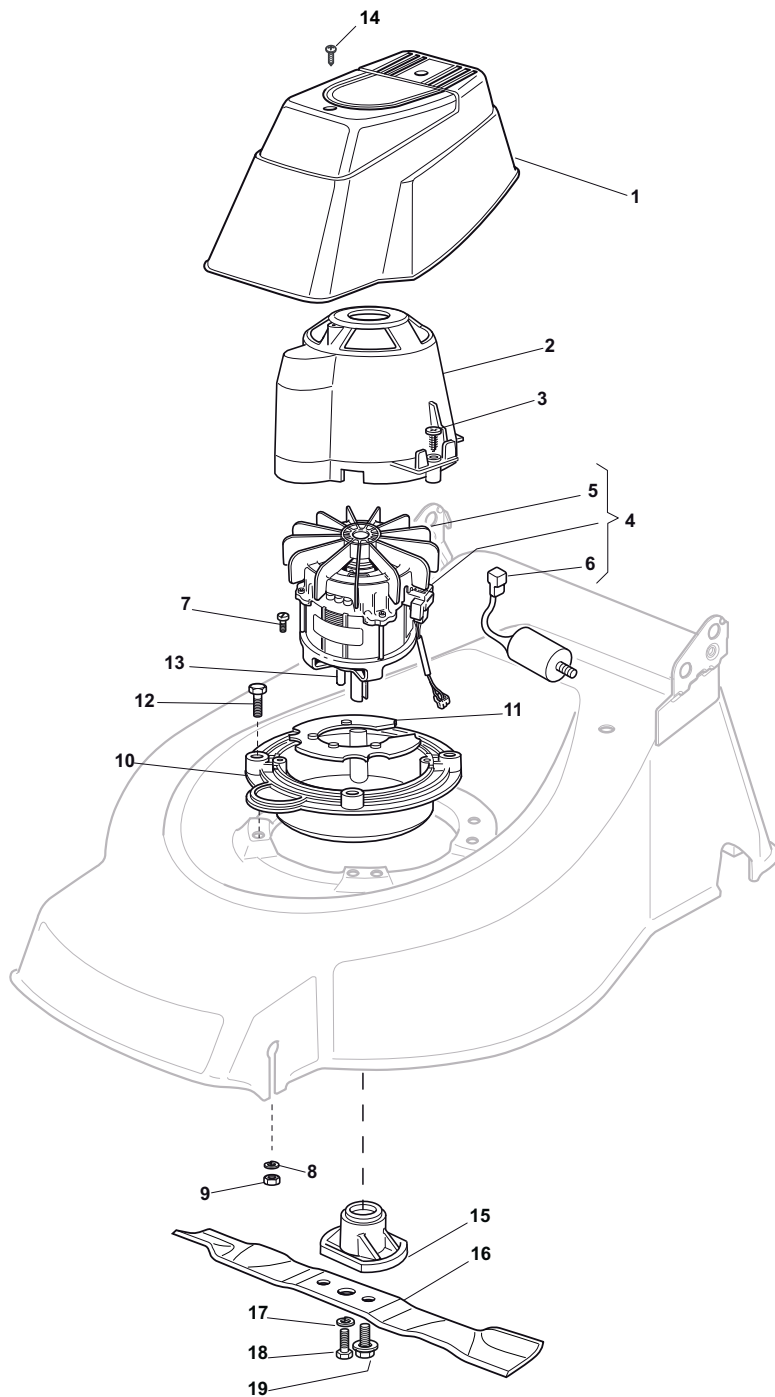

POS	PART. NO	Q.ty	DESCRIPTION	DESCRIZIONE	DESCRIPTION	BESCHREIBUNG	REMARKS
1	122055045/1	1	Cover, Black	Capottina Nera	Capot Noire	Haube Schwarz	
1	322055139/0	1	Cover, Yellow	Capottina Gialla	Capot Jaune	Haube Gelb	
2	322785210/0	1	Support, Cover	Supporto Capottina	Support Capot	Halter, Haube	
3	112728710/0	4	Screw	Vite	Vis	Schraube	
4	118563605/0	1	Motor ATB	Motore ATB	Moteur ATB	Motor ATB	1600W
4	118563640/0	1	Motor ATB	Motore ATB	Moteur ATB	Motor ATB	1800W
5	118740054/0	1	Fan Motor Atb	Ventola Per Motore Atb	Ventilateur Moteur Atb	Lüfter Motor Atb	
6	118222039/0	1	Condenser 25 µf	Condensatore 25 µf	Condenseur 25 µf	Kondensator 25 µf	1800W
6	118222045/0	1	Condenser 16 µf	Condensatore 16 µf	Condenseur 16 µf	Kondensator 16 µf	1600W
7	112735410/0	4	Screw	Vite	Vis	Schraube	
8	112583500/0	4	Grower	Grower	Grower	Federring	
9	112293200/0	4	Nut	Dado	Ecrou	Mutter	
10	322207211/4	1	Flange	Flangia	Bride	Flansch	
10	322207216/0	1	Flange	Flangia	Bride	Flansch	with Mulching
11	322720360/2	1	Ventilation Screen	Schermo	Ecran Ventilation	Lüftungschirm	
12	112793700/0	4	Screw	Vite	Vis	Schraube	
13	112139440/0	1	Feather	Linguetta	Clavette	Keil	
14	112728680/0	2	Screw	Vite	Vis	Schraube	
15	322463186/3	1	Hub	Mozzo	Moyeu	Nabe	
16	181004346/3	1	Blade Standard	Coltello Standard	Lame Standard	Messer Standard	
16	181004397/0	1	Blade Winged	Coltello Alettato	Lame Ailetée	Messer Flügel	For DELTA Bag
17	112583500/0	2	Grower	Grower	Grower	Federring	
18	112793101/0	2	Screw	Vite	Vis	Schraube	
19	381004352/1	1	Screw	Vite	Vis	Schraube