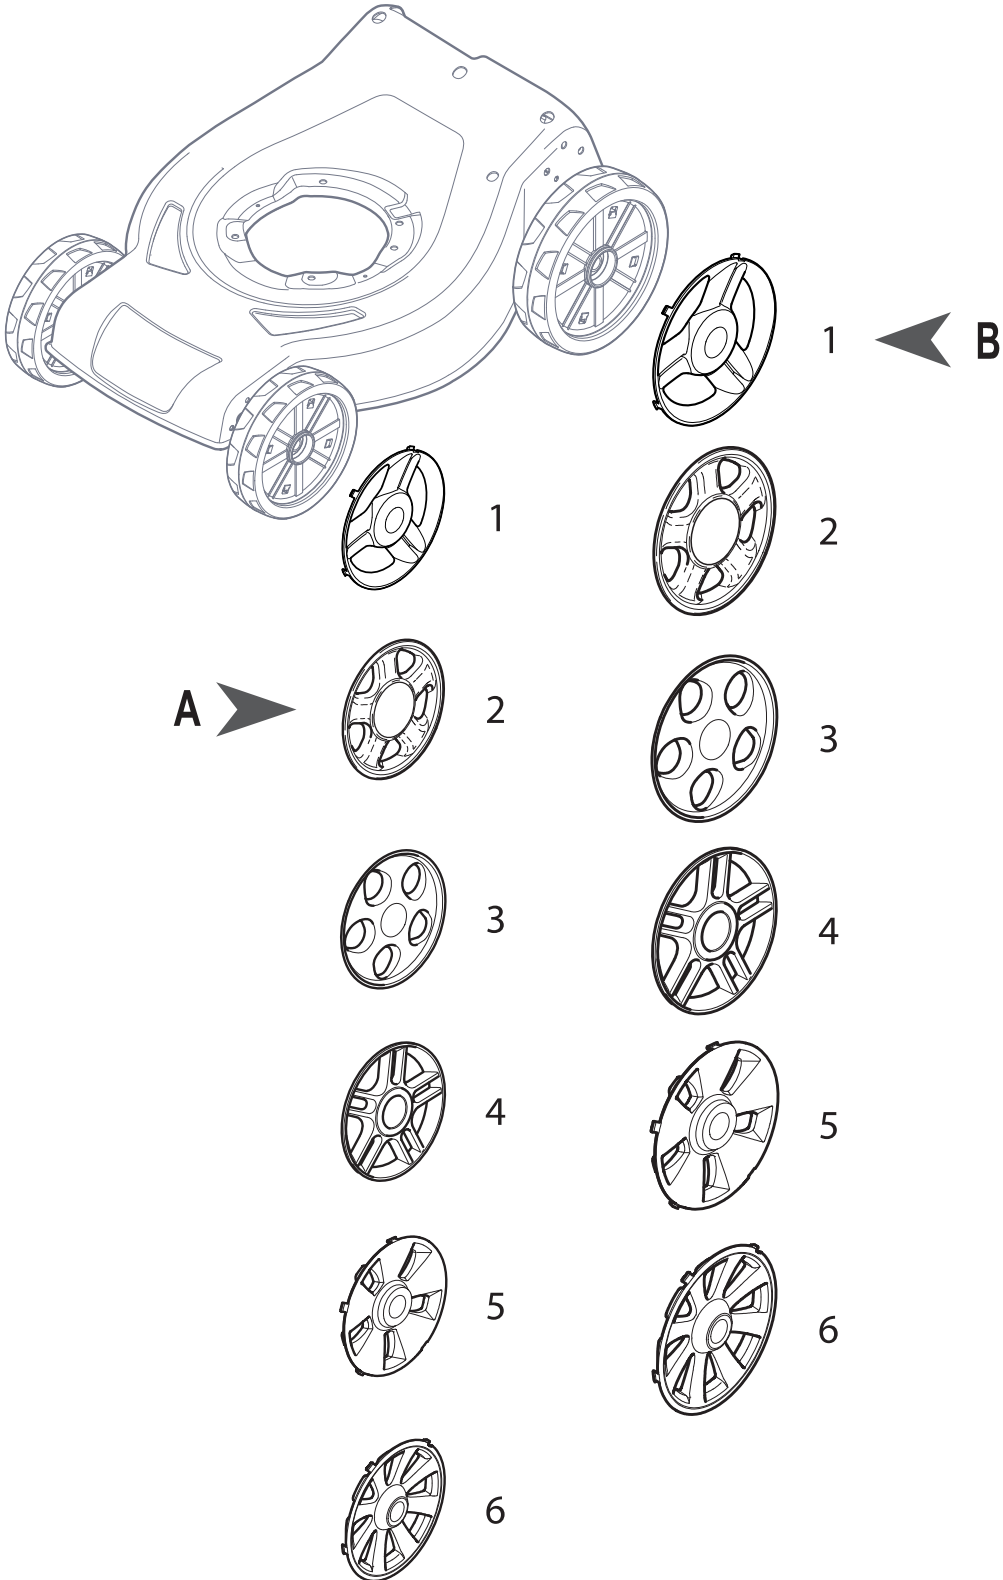

POS	PART. NO	Q.ty	DESCRIPTION	DESCRIZIONE	DESCRIPTION	BESCHREIBUNG	REMARKS
1	119216035/0	8	Bearing	Cuscinetto	Coussinet	Lager	
2	381007477/0	2	Wheel Ø 200	Ruota Ø 200	Roue Ø 200	Rad Ø 200	
3	322110640/0	2	Hub Cap Grey	Coprimozzo Grigio	Couvre-Moyeu Gris	Radkappe Grau	
4	381007478/1	2	Wheel Ø 280	Ruota Ø 280	Roue Ø 280	Rad Ø 280