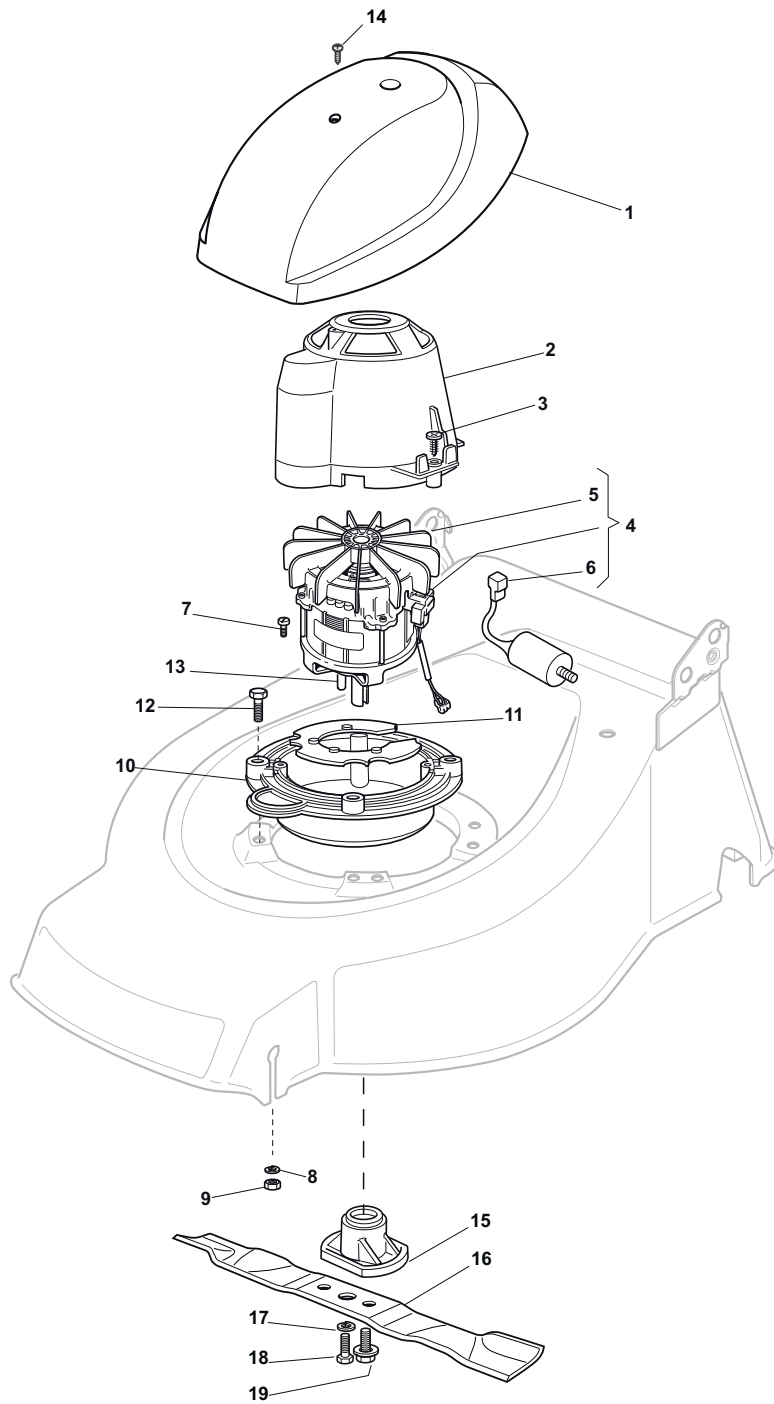

POS	PART. NO	Q.ty	DESCRIPTION	DESCRIZIONE	DESCRIPTION	BESCHREIBUNG	REMARKS
1	122055058/0	1	Cover, Black	Copertura, Nero	Couvre, Noir	Kappe, Schwarz	
2	322785210/0	1	Support, Cover	Supporto Capottina	Support Capot	Halter, Haube	
3	112728710/0	4	Screw	Vite	Vis	Schraube	
4	118563605/0	1	Motor ATB	Motore ATB	Moteur ATB	Motor ATB	1600W
4	118563640/0	1	Motor ATB	Motore ATB	Moteur ATB	Motor ATB	1800W
5	118740054/0	1	Fan Motor Atb	Ventola Per Motore Atb	Ventilateur Moteur Atb	Lüfter Motor Atb	
6	118222039/0	1	Condenser 25 µf	Condensatore 25 µf	Condenseur 25 µf	Kondensator 25 µf	1800W
6	118222045/0	1	Condenser 16 µf	Condensatore 16 µf	Condenseur 16 µf	Kondensator 16 µf	1600W
7	112735410/0	4	Screw	Vite	Vis	Schraube	
8	112583500/0	4	Grower	Grower	Grower	Federring	
9	112293200/0	4	Nut	Dado	Ecrou	Mutter	
10	322207211/4	1	Flange	Flangia	Bride	Flansch	
10	322207216/0	1	Flange	Flangia	Bride	Flansch	with Mulching
11	322720360/2	1	Ventilation Screen	Schermo	Ecran Ventilation	Lüftungschirm	
12	112793700/0	4	Screw	Vite	Vis	Schraube	
13	112139440/0	1	Feather	Linguetta	Clavette	Keil	
14	112728680/0	2	Screw	Vite	Vis	Schraube	
15	322463186/3	1	Hub	Mozzo	Moyeu	Nabe	
16	181004346/3	1	Blade Standard	Coltello Standard	Lame Standard	Messer Standard	
16	181004397/0	1	Blade Winged	Coltello Alettato	Lame Ailetée	Messer Flügel	For DELTA Bag
17	112583500/0	2	Grower	Grower	Grower	Federring	
18	112793101/0	2	Screw	Vite	Vis	Schraube	
19	381004352/1	1	Screw	Vite	Vis	Schraube