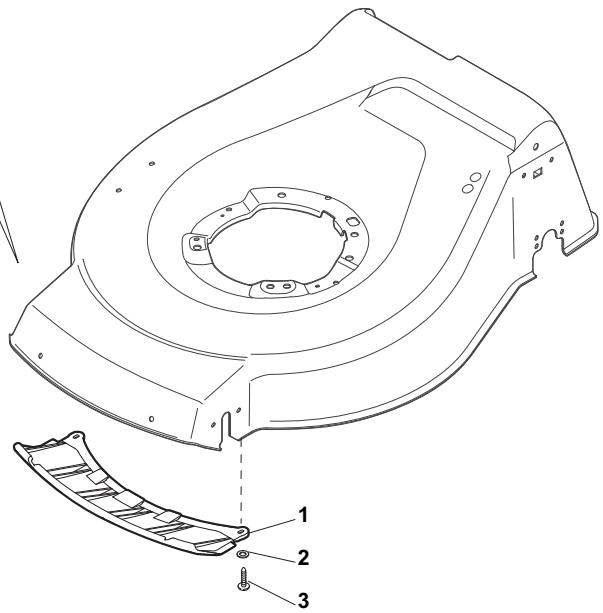

POS	PART. NO	Q.ty	DESCRIPTION	DESCRIZIONE	DESCRIPTION	BESCHREIBUNG	REMARKS
1	322500102/0	1	Front Combi	Pettine Anteriore	Vorne Comb	Peigne Avant	
2	112523000/1	2	Washer	Rosetta	Rondelle	Scheibe	
3	112728124/0	2	Screw	Vite	Vis	Schraube	
5	322226143/0	1	Mask, Red	Mascherina, Rosso	Mesque, Rouge	Maske, Rot	
5	322226144/0	1	Mask, Yellow	Mascherina, Giallo	Mesque, Jaune	Maske, Gelb	
5	322226151/0	1	Mask, Black	Mascherina, Nero	Mesque, Noir	Maske, Schwarz	
5	322226153/0	1	Mask, Black	Mascherina, Nero	Mesque, Noir	Maske, Schwarz	
5	322226155/0	1	Mask, Yellow	Mascherina, Giallo	Mesque, Jaune	Maske, Gelb	
6	112727799/0	2	Screw	Vite	Vis	Schraube	
7	322393638/0	1	Handle, Black	Maniglia, Nero	Poignee, Noir	Griff, Schwarz	
7	322393639/0	1	Handle, Grey	Maniglia Grigio	Poignee, Gris	Griff, Grau	
7	322393640/0	1	Handle, Yellow	Maniglia, Gialla	Poignee, Jaune	Griff, Gelb	
8	112154510/0	2	Nut	Dado	Ecrou	Mutter	
9	112728697/0	2	Screw	Vite	Vis	Schraube	
10	322820082/0	1	Cap	Puntale	Bouchon	Gummistopfen	
11	322820083/0	1	Cap	Puntale	Bouchon	Gummistopfen	
12	322226167/0	1	Frontal Plate	Piastra Frontale	Avant Plaquette	Front Plättchen	
13	322226165/0	1	Mask, Black	Mascherina, Nero	Mesque, Noir	Maske, Schwarz	
14	112728300/0	2	Screw	Vite	Vis	Schraube	
15	322226157/0	1	Mask, Black	Mascherina, Nero	Mesque, Noir	Maske, Schwarz	
16	322393642/0	1	Bumper	Bumper	Bumper	Bumper	
17	112727799/0	2	Screw	Vite	Vis	Schraube	
18	112154510/0	2	Nut	Dado	Ecrou	Mutter