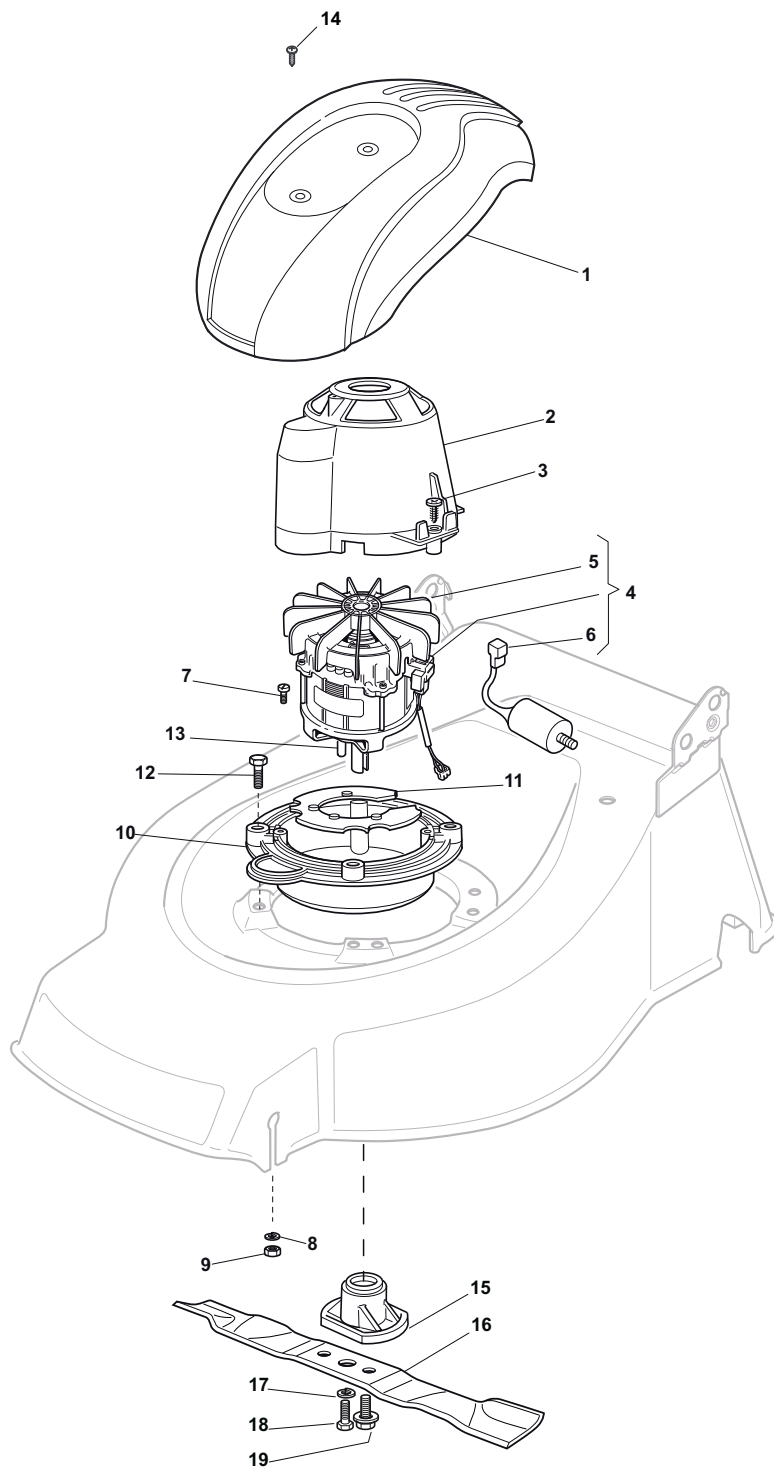

POS	PART. NO	Q.ty	DESCRIPTION	DESCRIZIONE	DESCRIPTION	BESCHREIBUNG	REMARKS
1	122055045/1	1	Cover, Black	Capottina Nera	Capot Noire	Haube Schwarz	
1	322055139/0	1	Cover, Yellow	Capottina Gialla	Capot Jaune	Haube Gelb	
2	322785210/0	1	Support, Cover	Supporto Capottina	Support Capot	Halter, Haube	
3	112728710/0	4	Screw	Vite	Vis	Schraube	
4	118563605/0	1	Motor ATB	Motore ATB	Moteur ATB	Motor ATB	1600W
4	118563640/0	1	Motor ATB	Motore ATB	Moteur ATB	Motor ATB	1800W
5	118740054/0	1	Fan Motor Atb	Ventola Per Motore Atb	Ventilateur Moteur Atb	Lüfter Motor Atb	
6	118222039/0	1	Condenser 25 µf	Condensatore 25 µf	Condenseur 25 µf	Kondensator 25 µf	1800W
6	118222045/0	1	Condenser 16 µf	Condensatore 16 µf	Condenseur 16 µf	Kondensator 16 µf	1600W
7	112735410/0	4	Screw	Vite	Vis	Schraube	
8	112583500/0	4	Grower	Grower	Grower	Federring	
9	112293200/0	4	Nut	Dado	Ecrou	Mutter	
10	322207211/4	1	Flange	Flangia	Bride	Flansch	
10	322207216/0	1	Flange	Flangia	Bride	Flansch	with Mulching
11	322720360/2	1	Ventilation Screen	Schermo	Ecran Ventilation	Lüftungschirm	
12	112793700/0	4	Screw	Vite	Vis	Schraube	
13	112139440/0	1	Feather	Linguetta	Clavette	Keil	
14	112728680/0	2	Screw	Vite	Vis	Schraube	
15	322463186/3	1	Hub	Mozzo	Moyeu	Nabe	
16	181004346/3	1	Blade Standard	Coltello Standard	Lame Standard	Messer Standard	
16	181004397/0	1	Blade Winged	Coltello Alettato	Lame Ailetée	Messer Flügel	For DELTA Bag
17	112583500/0	2	Grower	Grower	Grower	Federring	
18	112793101/0	2	Screw	Vite	Vis	Schraube	
19	381004352/1	1	Screw	Vite	Vis	Schraube	