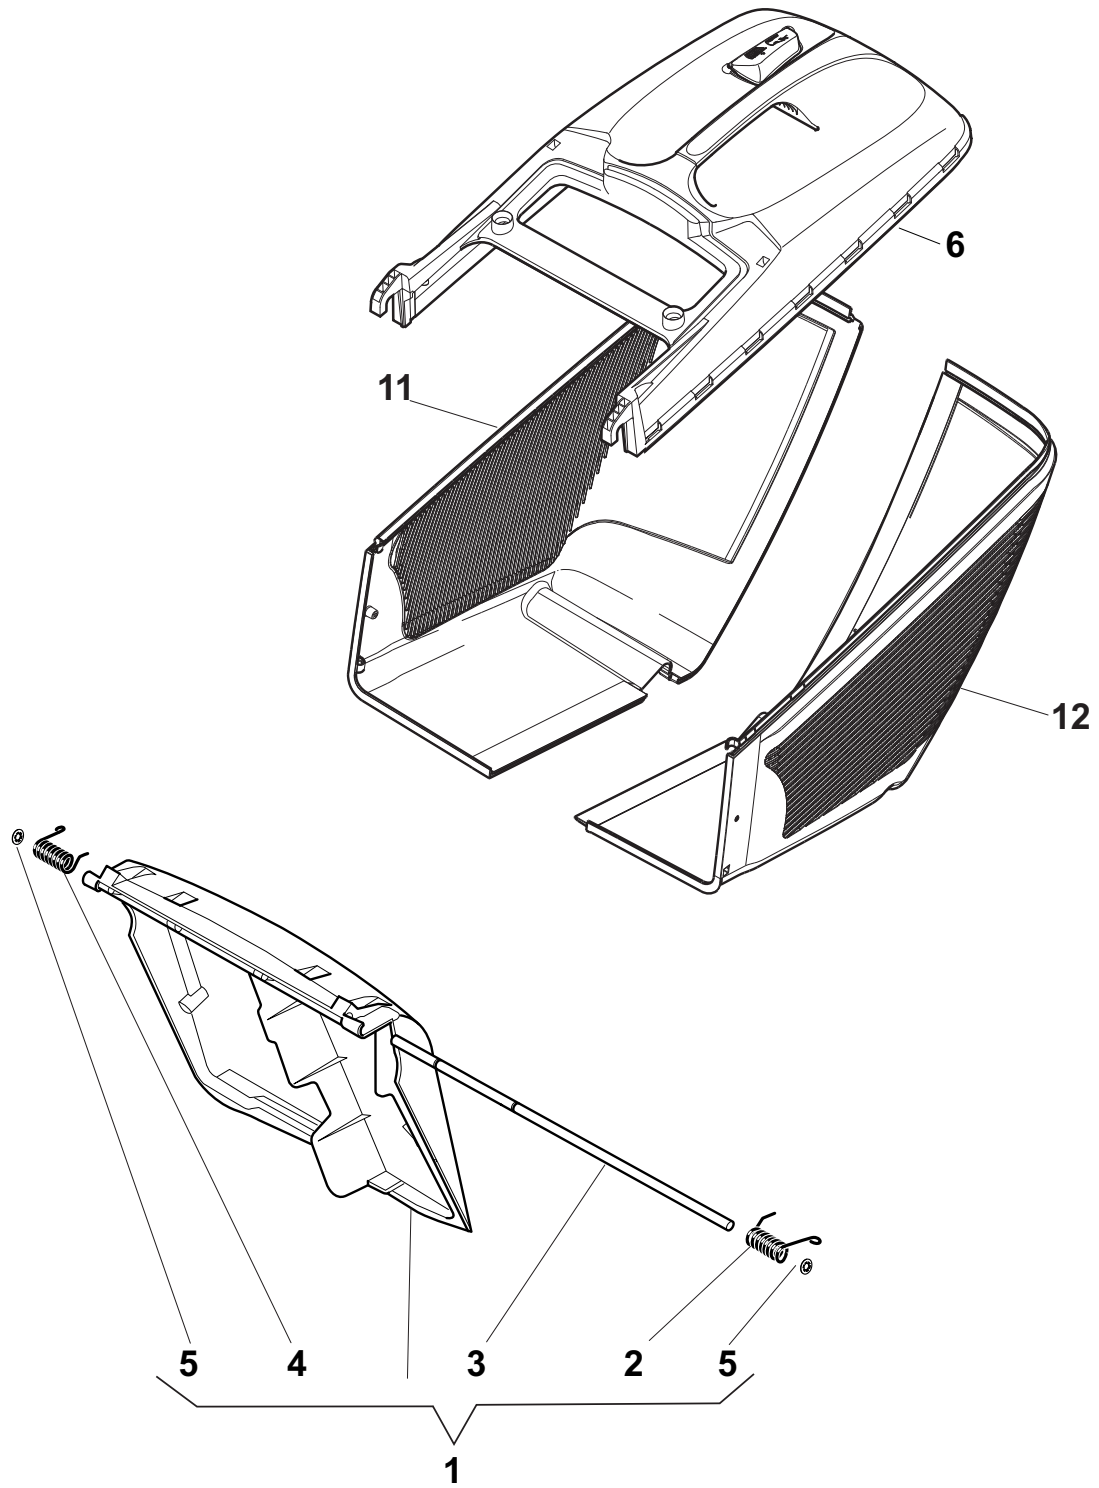

POS	PART. NO	Q.ty	DESCRIPTION	DESCRIZIONE	DESCRIPTION	BESCHREIBUNG	REMARKS
1	381008081/2	1	Stone-Guard Black	Parasassi Nero	Pare-Pierres, Noir	Prallblech	Black
1	381008082/2	1	Stone-Guard Yellow	Parasassi Giallo	Pare-Pierres, Jaune	Prallblech, Gelb	Yellow
2	122450466/0	1	L Spring	Molla Sx	Ressort G	Linke Feder	
3	122517882/0	1	Pin	Perno	Pivot	Bolzen	
4	122450465/0	1	R Spring	Molla Dx	Ressort D	Rechte Feder	
5	112604899/0	2	Crown Fastener	Fissatore A Corona	Fixateur A Couronne	Kronescheibe	
6	381486008/0	6	Grass-Box, Upper Part	Sacco, Parte Sup	Sac, Partie Superieure	Korb, Oberteil	Black
6	381486012/0	6	Grass-Box, Upper Part	Sacco, Parte Sup	Sac, Partie Superieure	Korb, Oberteil	Yellow
11	322486150/1	1	Grass-Box, R Lower	Sacco, Parte Inf Dx	Sac, Partie Inferieure D	Korb, R Unterteil	
12	322486151/1	1	Grass-Box, L Lower	Sacco, Parte Inf Sx	Sac, Partie Inferieure G	Korb, L Unterteil