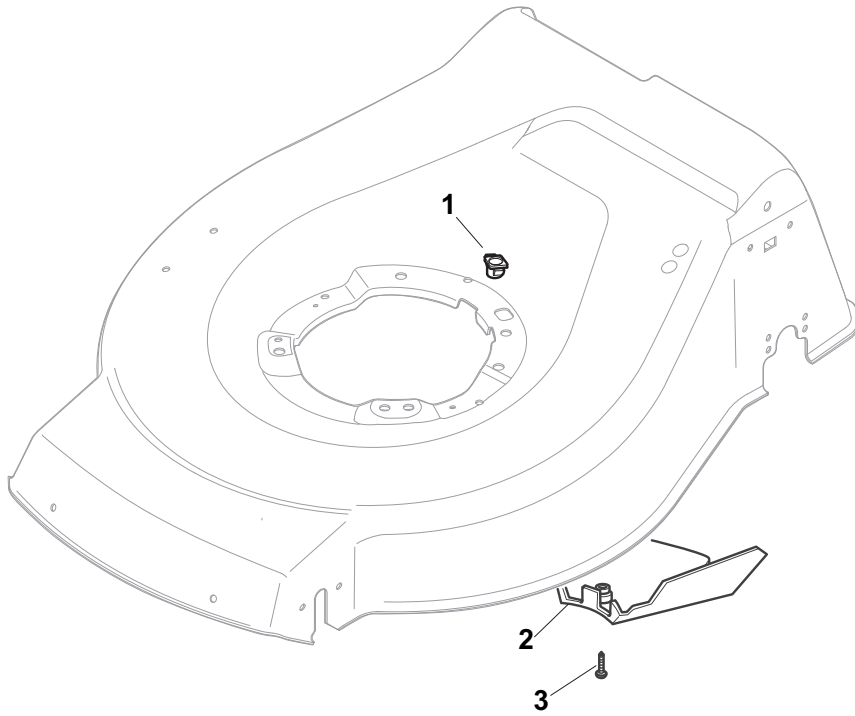

POS	PART. NO	Q.ty	DESCRIPTION	DESCRIZIONE	DESCRIPTION	BESCHREIBUNG	REMARKS
1	322291150/0	1	Rubber Insert	Insero In Gomma	Insert De	Gummi Einsatz	
2	122060192/0	1	Protection, Belt	Carter Cinghia	Protection Courroire	Schutz, Riemen	
3	112728530/0	1	Screw	Vite	Vis	Schraube