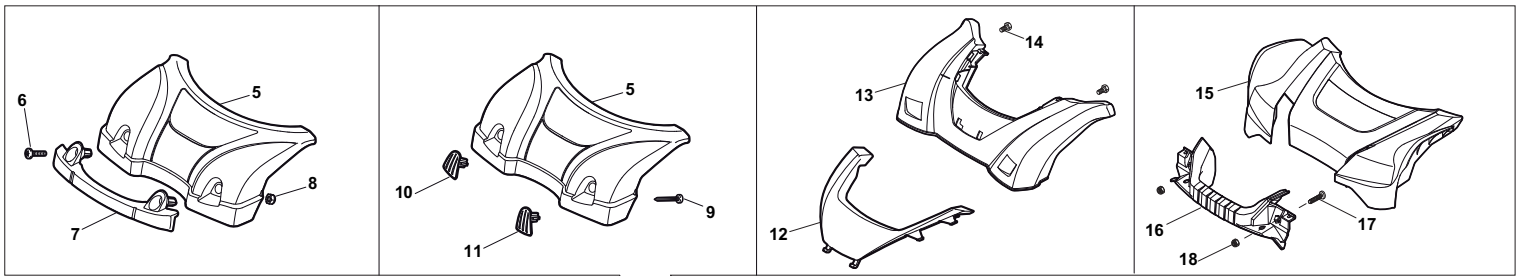

POS	PART. NO	Q.ty	DESCRIPTION	DESCRIZIONE	DESCRIPTION	BESCHREIBUNG	REMARKS
1	322500102/0	1	Front Combi	Pettine Anteriore	Vorne Comb	Peigne Avant	
2	112523000/1	2	Washer	Rosetta	Rondelle	Scheibe	
3	112728124/0	2	Screw	Vite	Vis	Schraube	
5	322226143/0	1	Mask, Red	Mascherina, Rosso	Mesque, Rouge	Maske, Rot	
5	322226144/0	1	Mask, Yellow	Mascherina, Giallo	Mesque, Jaune	Maske, Gelb	
5	322226151/0	1	Mask, Black	Mascherina, Nero	Mesque, Noir	Maske, Schwarz	
5	322226153/0	1	Mask, Black	Mascherina, Nero	Mesque, Noir	Maske, Schwarz	
5	322226155/0	1	Mask, Yellow	Mascherina, Giallo	Mesque, Jaune	Maske, Gelb	
6	112727799/0	2	Screw	Vite	Vis	Schraube	
7	322393638/0	1	Handle, Black	Maniglia, Nero	Poignee, Noir	Griff, Schwarz	
7	322393639/0	1	Handle, Grey	Maniglia Grigio	Poignee, Gris	Griff, Grau	
7	322393640/0	1	Handle, Yellow	Maniglia, Gialla	Poignee, Jaune	Griff, Gelb	
8	112154510/0	2	Nut	Dado	Ecrou	Mutter	
9	112728697/0	2	Screw	Vite	Vis	Schraube	
10	322820082/0	1	Cap	Puntale	Bouchon	Gummistopfen	
11	322820083/0	1	Cap	Puntale	Bouchon	Gummistopfen	
12	322226167/0	1	Frontal Plate	Piastra Frontale	Avant Plaquette	Front Plättchen	
13	322226165/0	1	Mask, Black	Mascherina, Nero	Mesque, Noir	Maske, Schwarz	
14	112728300/0	2	Screw	Vite	Vis	Schraube	
15	322226157/0	1	Mask, Black	Mascherina, Nero	Mesque, Noir	Maske, Schwarz	
16	322393642/0	1	Bumper	Bumper	Bumper	Bumper	
17	112727799/0	2	Screw	Vite	Vis	Schraube	
18	112154510/0	2	Nut	Dado	Ecrou	Mutter