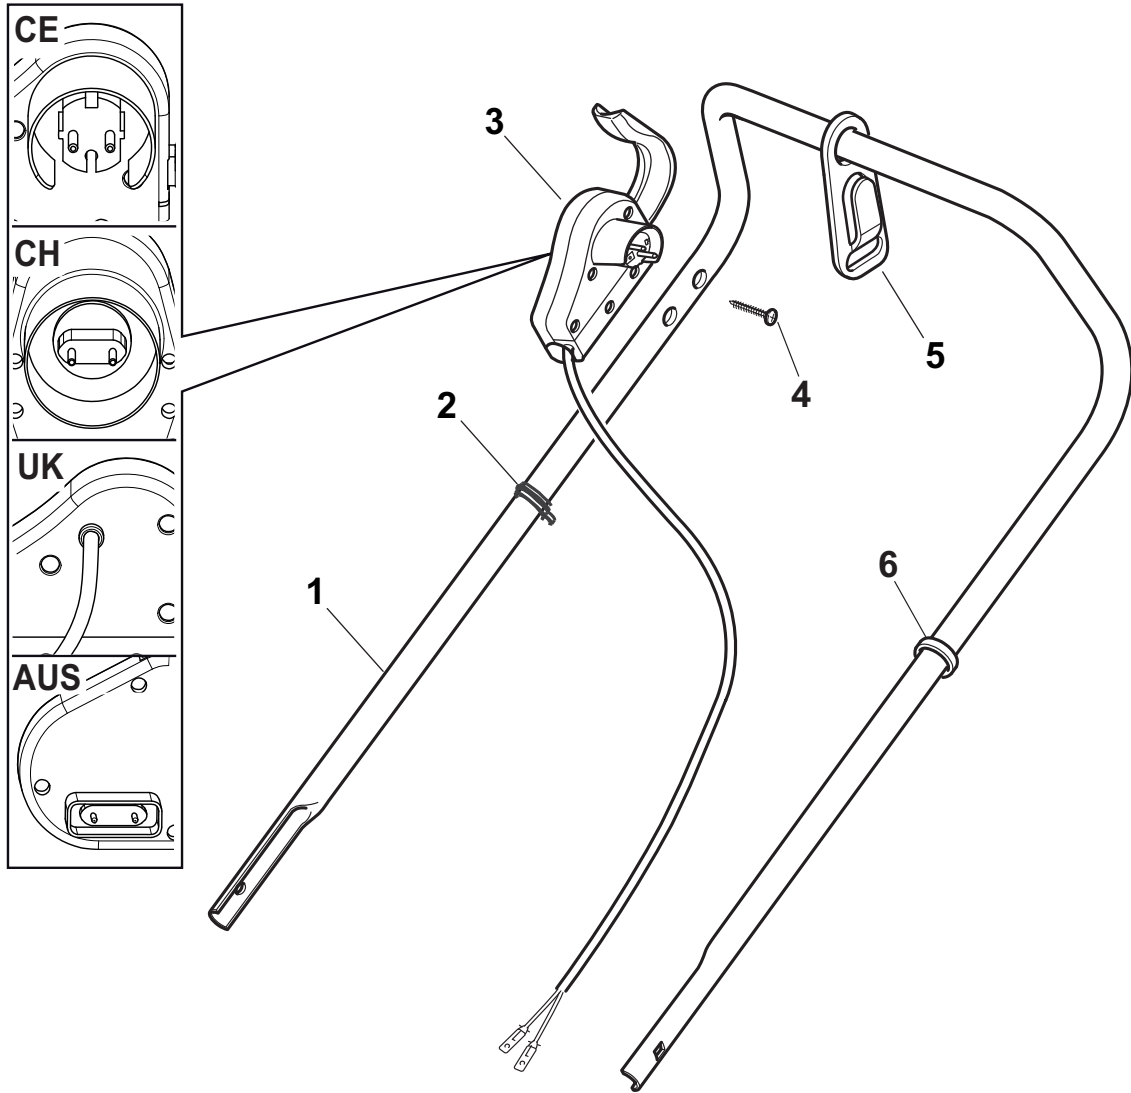

POS	PART. NO	Q.ty	DESCRIPTION	DESCRIZIONE	DESCRIPTION	BESCHREIBUNG	REMARKS
1	381007017/2	1	Handle, Upper Part	Manico, Parte Sup	Mancheron, Partie Superieure	Holm, Oberteil	
2	122192000/1	2	Clamp	Staffa	Etrier	Bride	
3	118710628/0	1	Dead Hand Switch	Salvatore	Int. Main Morte	Tot Manschalter	AUS
3	381600500/2	1	Dead Hand Switch	Salvatore	Int. Main Morte	Tot Manschalter	CE
3	381600501/2	1	Dead Hand Switch	Salvatore	Int. Main Morte	Tot Manschalter	CH
3	381600502/2	1	Dead Hand Switch	Salvatore	Int. Main Morte	Tot Manschalter	UK
4	112728701/0	2	Screw	Vite	Vis	Schraube	
5	322195101/4	1	Fairlead	Fermacavo	Fixation Cable	Kabelbefestigung	
6	122192151/0	1	Fairlead	Fermacavo	Fixation Cable	Kabelbefestigung