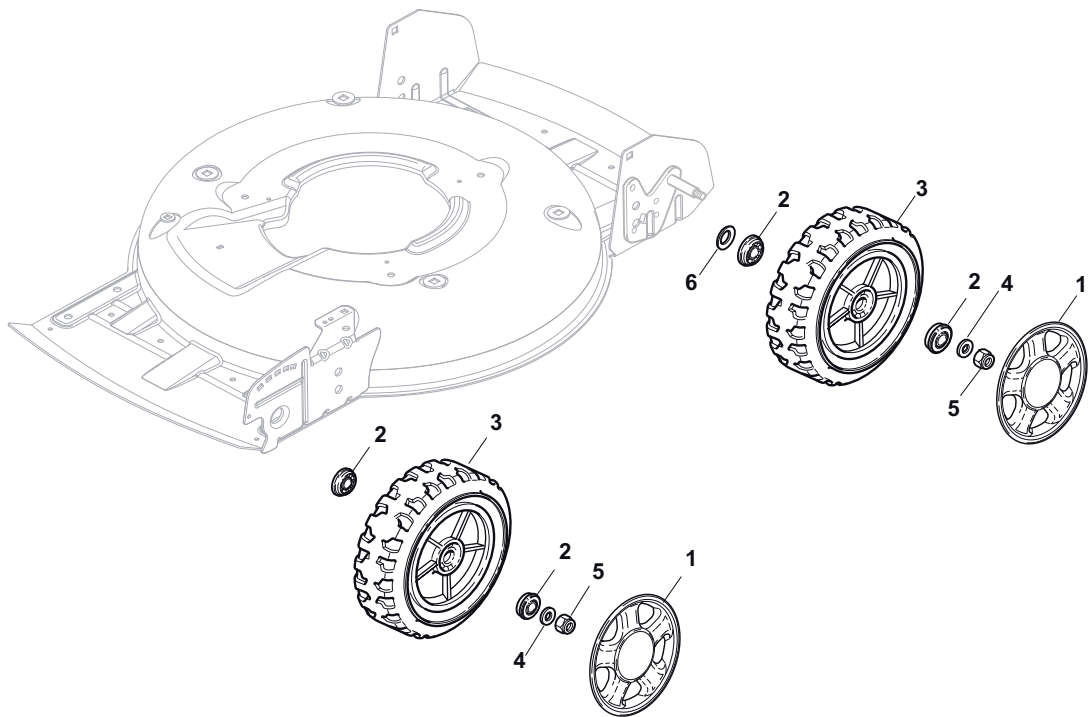

POS	PART. NO	Q.ty	DESCRIPTION	DESCRIZIONE	DESCRIPTION	BESCHREIBUNG	REMARKS
1	322110382/0	4	Hub Cap	Coprimozzo	Couvre-Moyeu	Radkappe	
2	122122200/0	8	Bearing	Cuscinetto	Coussinet	Lager	
3	381007489/0	4	Wheel Ø 210	Ruota Stiga Ø 210	Roue Ø 210	Rad Ø 210	
4	112521350/0	4	Washer	Rosetta	Rondelle	Scheibe	
5	112155000/0	4	Nut	Dado	Ecrou	Mutter