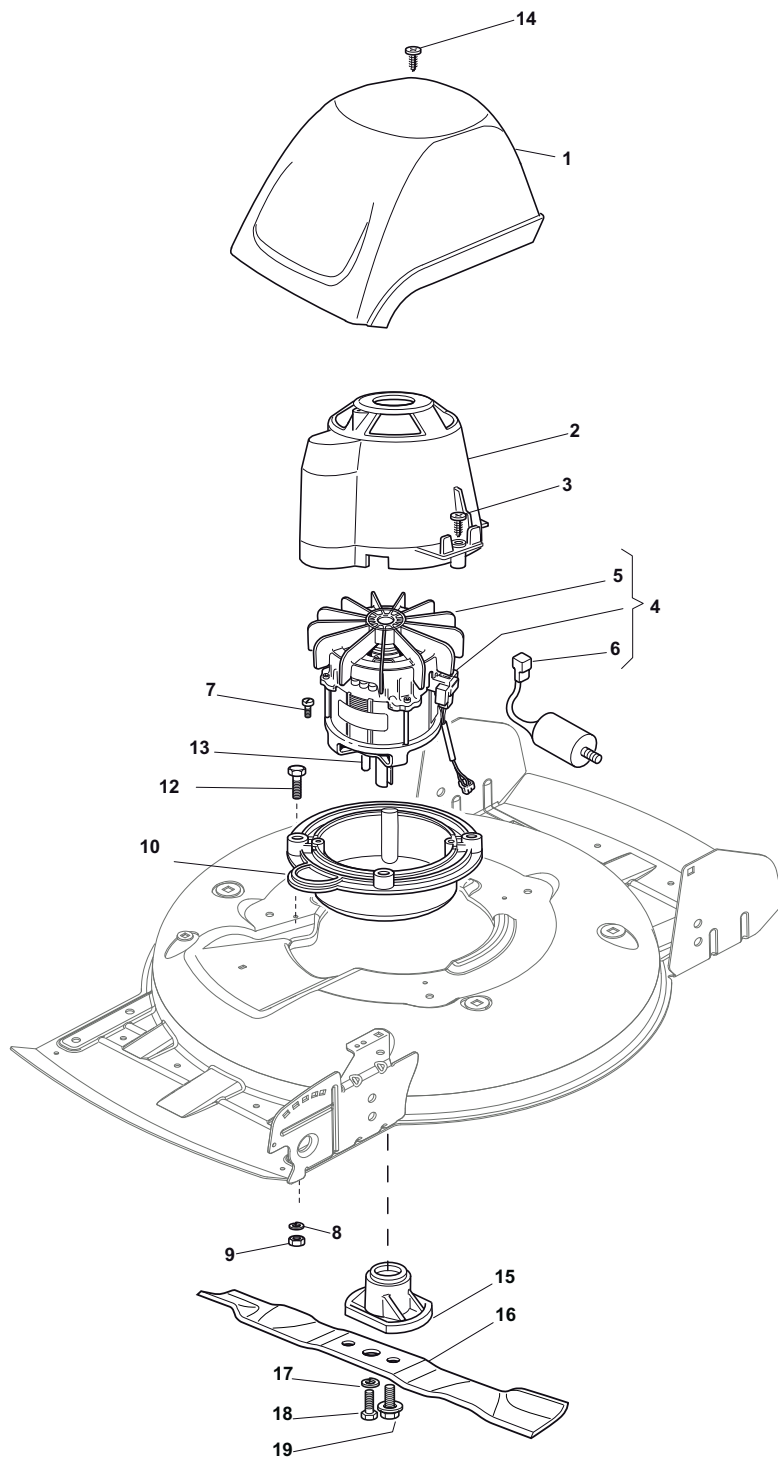

POS	PART. NO	Q.ty	DESCRIPTION	DESCRIZIONE	DESCRIPTION	BESCHREIBUNG	REMARKS
1	322055053/1	1	Cover, Black	Copertura, Nero	Couvre, Noir	Kappe, Schwarz	
1	322055140/0	1	Cover, Yellow	Capottina Gialla	Capot Jaune	Haube Gelb	
2	122785061/0	1	Support, Cover	Supporto Capottina	Support Capot	Halter, Haube	
3	112728710/0	4	Screw	Vite	Vis	Schraube	
4	118563605/0	1	Motor ATB	Motore ATB	Moteur ATB	Motor ATB	230V (1600W)
5	118740054/0	1	Fan Motor Atb	Ventola Per Motore Atb	Ventilateur Moteur Atb	Lüfter Motor Atb	
6	118222045/0	1	Condenser 16 µf	Condensatore 16 µf	Condenseur 16 µf	Kondensator 16 µf	
7	112735410/0	4	Screw	Vite	Vis	Schraube	
8	112583500/0	4	Grower	Grower	Grower	Federring	
9	112293200/0	4	Nut	Dado	Ecrou	Mutter	
10	322207216/0	1	Flange	Flangia	Bride	Flansch	
11	122720360/1	1	Fan	Ventola	Ventilateur	Lüfter	
12	112793701/0	4	Screw	Vite	Vis	Schraube	
13	112139440/0	1	Feather	Linguetta	Clavette	Keil	
14	112728680/0	2	Screw	Vite	Vis	Schraube	
15	322463186/3	1	Hub	Mozzo	Moyeu	Nabe	
16	181004146/0	1	Blade Standard	Coltello Standard	Lame Standard	Messer Standard	
17	112583500/0	2	Grower	Grower	Grower	Federring	
18	112793101/0	2	Screw	Vite	Vis	Schraube	
19	381004352/1	1	Screw	Vite	Vis	Schraube