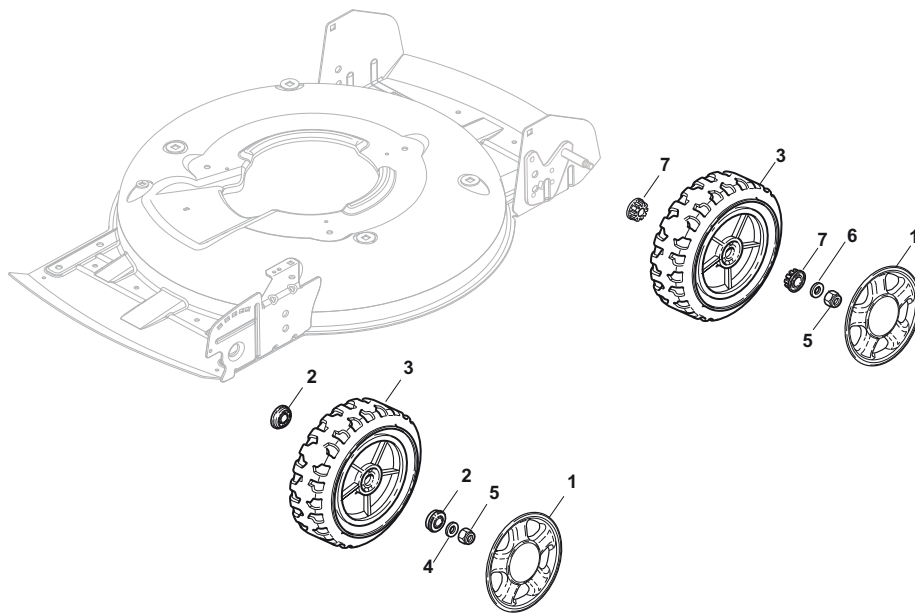

POS	PART. NO	Q.ty	DESCRIPTION	DESCRIZIONE	DESCRIPTION	BESCHREIBUNG	REMARKS
1	322110382/0	4	Hub Cap	Coprimozzo	Couvre-Moyeu	Radkappe	
2	122122200/0	4	Bearing	Cuscinetto	Coussinet	Lager	
3	381007489/0	4	Wheel Ø 210	Ruota Stiga Ø 210	Roue Ø 210	Rad Ø 210	
4	112521350/0	4	Elastic Washer	Disco Elastico	Disque Elastique	Federscheibe	
5	112155000/0	4	Nut	Dado	Ecrou	Mutter	
6	112523060/0	4	Washer	Rosetta	Rondelle	Scheibe	
7	122034508/0	4	Bush	Bussola	Douille	Büchse