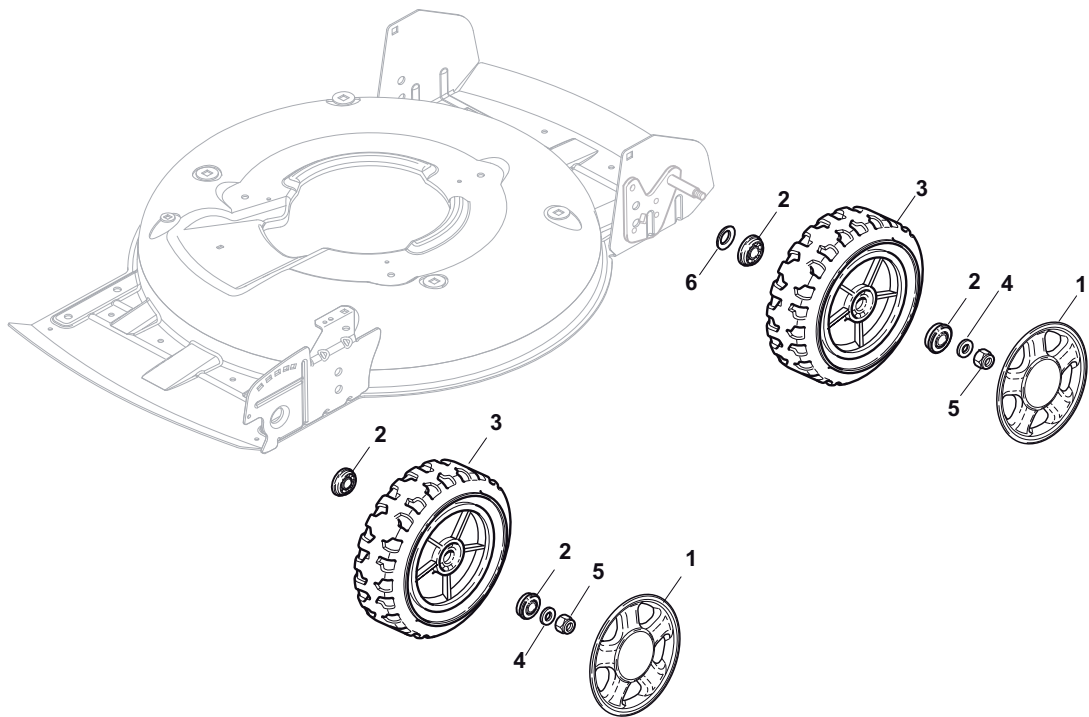

POS	PART. NO	Q.ty	DESCRIPTION	DESCRIZIONE	DESCRIPTION	BESCHREIBUNG	REMARKS
1	322110382/0	4	Hub Cap	Coprimozzo	Couvre-Moyeu	Radkappe	
2	119216035/0	8	Bearing	Cuscinetto	Coussinet	Lager	
3	381007490/0	4	Wheel Ø 210	Ruota Stiga Ø 210	Roue Ø 210	Rad Ø 210	
4	112521350/0	4	Washer	Rosetta	Rondelle	Scheibe	
5	112155000/0	4	Nut	Dado	Ecrou	Mutter