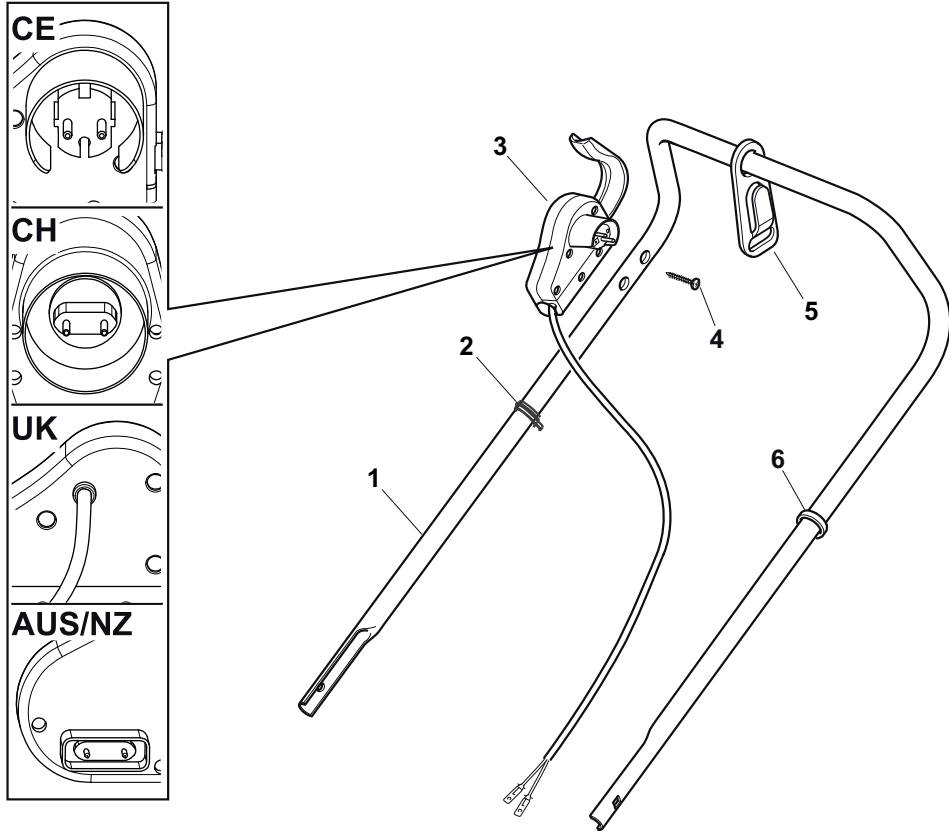

POS	PART. NO	Q.ty	DESCRIPTION	DESCRIZIONE	DESCRIPTION	BESCHREIBUNG	REMARKS
1	381007017/2	1	Handle, Upper Part	Manico, Parte Sup	Mancheron, Partie Superieure	Holm, Oberteil	
2	122192000/1	2	Clamp	Staffa	Etrier	Bride	
3	118710628/0	1	Dead Hand Switch	Salvatore	Int. Main Morte	Tot Manschalter	AUS/NZ
3	381600500/2	1	Dead Hand Switch	Salvatore	Int. Main Morte	Tot Manschalter	CE
3	381600501/2	1	Dead Hand Switch	Salvatore	Int. Main Morte	Tot Manschalter	CH
3	381600502/2	1	Dead Hand Switch	Salvatore	Int. Main Morte	Tot Manschalter	UK
4	112728701/0	2	Screw	Vite	Vis	Schraube	
5	322195101/4	1	Fairlead	Fermacavo	Fixation Cable	Kabelbefestigung	
6	122192151/0	1	Fairlead	Fermacavo	Fixation Cable	Kabelbefestigung