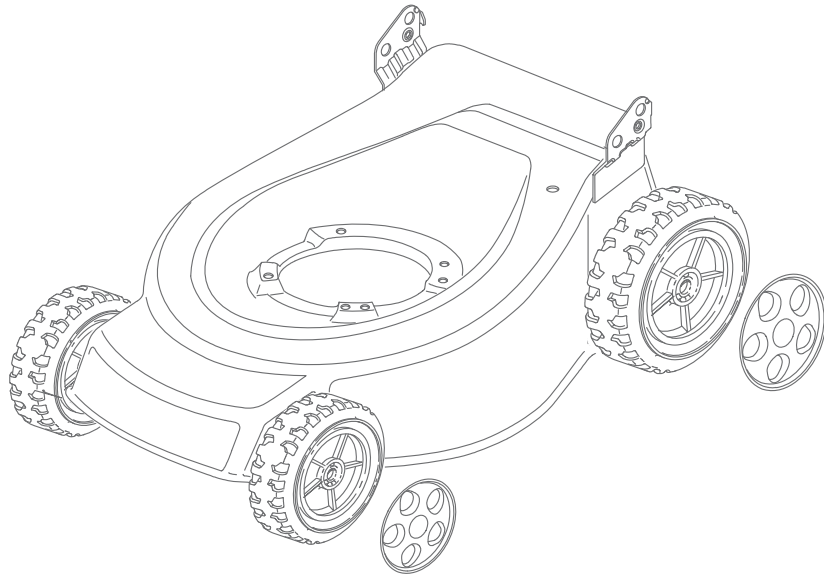

1

2

3

4

5

6

7

8

POS	PART. NO	Q.ty	DESCRIPTION	DESCRIZIONE	DESCRIPTION	BESCHREIBUNG	REMARKS
1	322110252/1	2	Hub Cap White	Coprimozzo Bianco	Couvre-Moyeu Blanc	Radkappe Weiß	
1	322110254/0	2	Hub Cap Yellow	Coprimozzo Giallo	Couvre-Moyeu Jaune	Radkappe Gelb	
1	322110255/1	2	Hub Cap White	Coprimozzo Bianco	Couvre-Moyeu Blanc	Radkappe Weiß	
2	322110344/0	2	Hub Cap Grey	Coprimozzo Grigio	Couvre-Moyeu Gris	Radkappe Grau	
2	322110395/0	2	Hub Cap Grey	Coprimozzo Grigio	Couvre-Moyeu Gris	Radkappe Grau	
3	322110347/0	2	Hub Cap Grey	Coprimozzo Grigio	Couvre-Moyeu Gris	Radkappe Grau	
4	322110381/0	2	Hub Cap Grey	Coprimozzo Grigio	Couvre-Moyeu Gris	Radkappe Grau	
5	322110416/0	2	Hub Cap Grey	Coprimozzo Grigio	Couvre-Moyeu Gris	Radkappe Grau	
6	322110491/0	2	Hub Cap Grey	Coprimozzo Grigio	Couvre-Moyeu Gris	Radkappe Grau	
7	322110493/0	2	Hub Cap Grey	Coprimozzo Grigio	Couvre-Moyeu Gris	Radkappe Grau	
8	322110495/0	2	Hub Cap Grey	Coprimozzo Grigio	Couvre-Moyeu Gris	Radkappe Grau