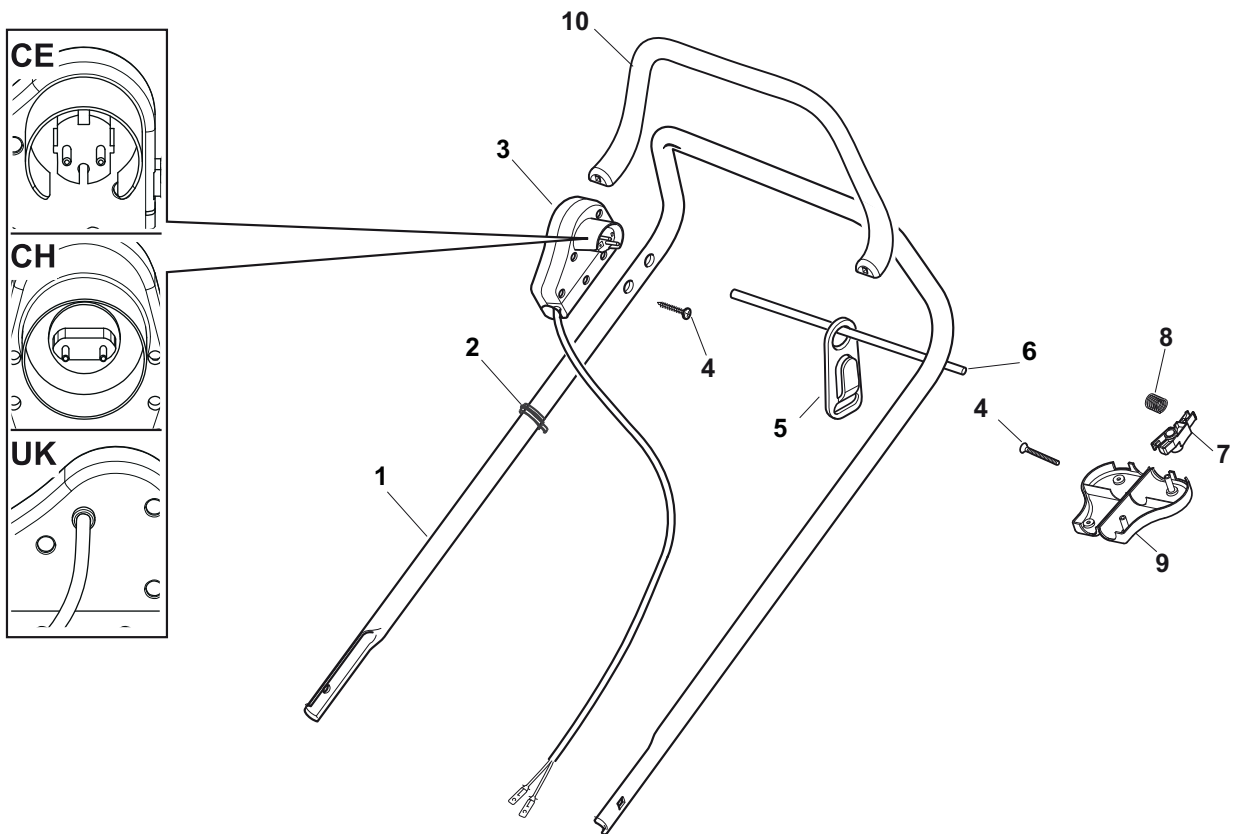

POS	PART. NO	Q.ty	DESCRIPTION	DESCRIZIONE	DESCRIPTION	BESCHREIBUNG	REMARKS
1	381007017/2	1	Handle, Upper Part	Manico, Parte Sup	Mancheron, Partie Superieure	Holm, Oberteil	
2	122192000/1	2	Clamp	Staffa	Etrier	Bride	
3	381600503/3	1	Dead Hand Switch	Salvatore	Int. Main Morte	Tot Manschalter	CE
3	381600504/3	1	Dead Hand Switch	Salvatore	Int. Main Morte	Tot Manschalter	CH
3	381600505/4	1	Dead Hand Switch	Salvatore	Int. Main Morte	Tot Manschalter	UK
4	112728701/0	4	Screw	Vite	Vis	Schraube	
5	322195101/4	1	Fairlead	Fermacavo	Fixation Cable	Kabelbefestigung	
6	122010251/0	1	Rod, Fairlead Bearing	Asta Aggancio Fermacavo	Tige Support Serrecable	Stange, Kabelhalter	
7	322230350/1	1	Fulcrum Pin	Perno Fulcro	Pivot	Gelenkpunkt	
8	122450115/0	1	Spring	Molla	Ressort	Feder	
9	322785144/1	1	Support	Supporto	Support	Halter	
10	322322881/1	1	Lever, Engine Brake Black	Leva Freno Motore Nero	Levier Frein Moteur Noir	Hebel, Motorbremse Schwarz	
10	322322884/1	1	Lever, Engine Brake Red	Leva Freno Motore, Rosso	Levier Frein Moteur Rouge	Hebel, Motorbremse, Rot	
10	322322885/1	1	Lever, Engine Brake Yellow	Leva Freno Motore, Giallo	Levier Frein Moteur Jaune	Hebel, Motorbremse, Gelb