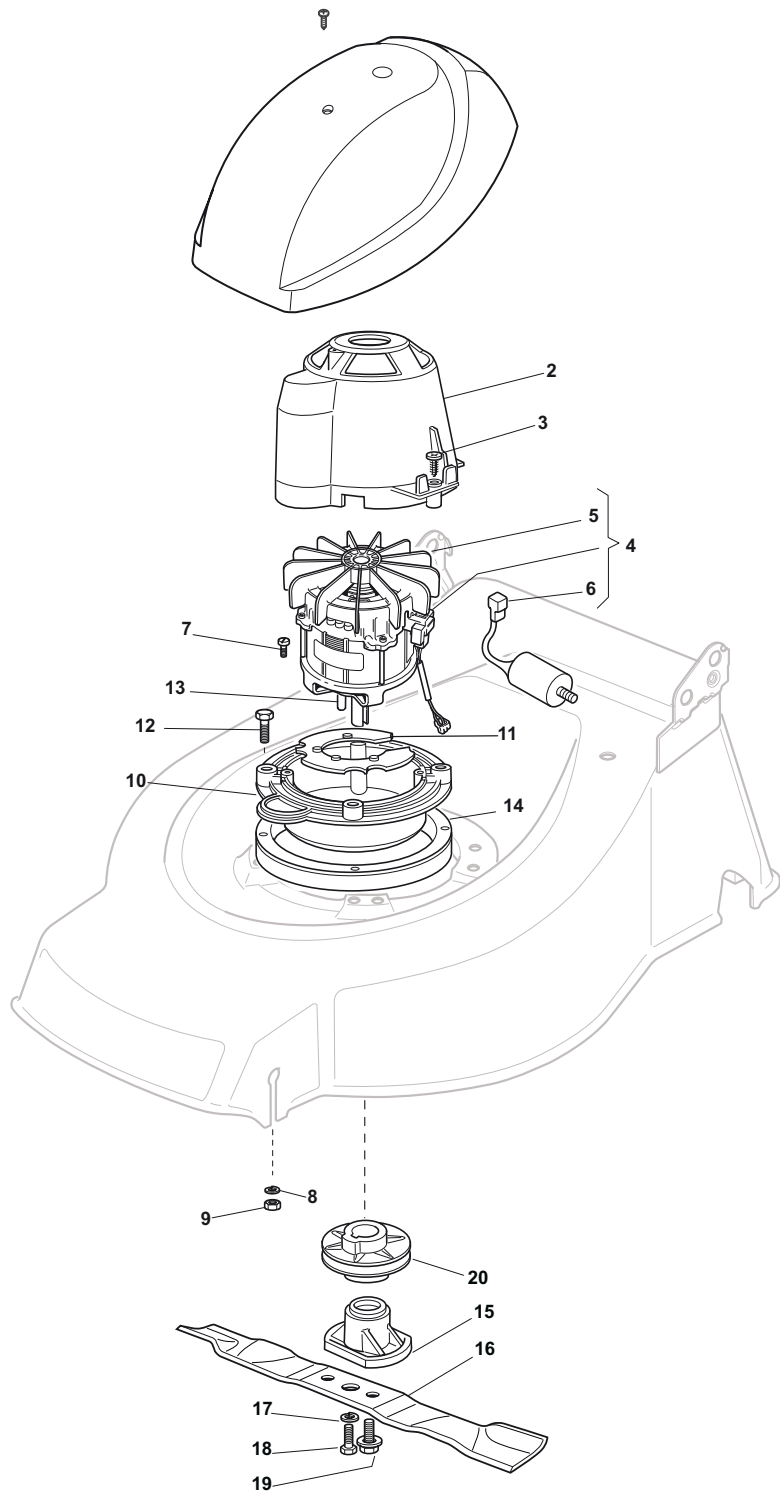

POS	PART. NO	Q.ty	DESCRIPTION	DESCRIZIONE	DESCRIPTION	BESCHREIBUNG	REMARKS
1	381007448/1	2	Wheel Ø 180	Ruota Ø 180	Roue Ø 180	Rad Ø 180	
2	119216035/0	4	Bearing	Cuscinetto	Coussinet	Lager	
5	381007463/1	2	Wheel Ø 240	Ruota Ø 240	Roue Ø 240	Rad Ø 240	
6	119216035/0	4	Bearing	Cuscinetto	Coussinet	Lager	
7	112728706/0	6	Screw	Vite	Vis	Schraube	

POS	PART. NO	Q.ty	DESCRIPTION	DESCRIZIONE	DESCRIPTION	BESCHREIBUNG	REMARKS
1	381007442/1	2	Wheel Ø 180	Ruota Ø 180	Roue Ø 180	Rad Ø 180	
2	322042064/0	4	Bush	Bussola	Douille	Büchse	
5	381007462/1	2	Wheel Ø 240	Ruota Ø 240	Roue Ø 240	Rad Ø 240	
6	322042064/0	4	Bush	Bussola	Douille	Büchse	
7	112728706/0	6	Screw	Vite	Vis	Schraube	

POS	PART. NO	Q.ty	DESCRIPTION	DESCRIZIONE	DESCRIPTION	BESCHREIBUNG	REMARKS
2	322785210/0	1	Support, Cover	Supporto Capottina	Support Capot	Halter, Haube	
3	112728710/0	4	Screw	Vite	Vis	Schraube	
4	118563641/1	1	Motor Atb	Motore ATB	Moteur ATB	Motor ATB	
5	118740054/0	1	Fan Motor Atb	Ventola Per Motore Atb	Ventilateur Moteur Atb	Lüfter Motor Atb	
6	118222039/0	1	Condenser 25 µf	Condensatore 25 µf	Condenseur 25 µf	Kondensator 25 µf	
7	112735410/0	4	Screw	Vite	Vis	Schraube	
8	112583500/0	4	Grower	Grower	Grower	Federring	
9	112293200/0	4	Nut	Dado	Ecrou	Mutter	
10	322207211/4	1	Flange	Flangia	Bride	Flansch	
11	322720360/2	1	Ventilation Screen	Schermo	Ecran Ventilation	Lüftungsschirm	
12	112691800/0	4	Screw	Vite	Vis	Schraube	
13	112139440/0	1	Feather	Linguetta	Clavette	Keil	
14	322170960/1	1	Spacer	Distanziale	Entretoise	Distanzring	
15	322463186/3	1	Hub	Mozzo	Moyeu	Nabe	
16	181004346/3	1	Blade Standard	Coltello Standard	Lame Standard	Messer Standard	
16	181004397/0	1	Blade Winged	Coltello Alettato	Lame Ailettée	Messer Flügel	
17	112583500/0	2	Grower	Grower	Grower	Federring	
18	112793101/0	2	Screw	Vite	Vis	Schraube	
19	381004352/1	1	Screw	Vite	Vis	Schraube	
20	322601911/1	1	Pulley	Puleggia	Poulie	Riemenscheibe	
21	112728680/0	2	Screw	Vite	Vis	Schraube	