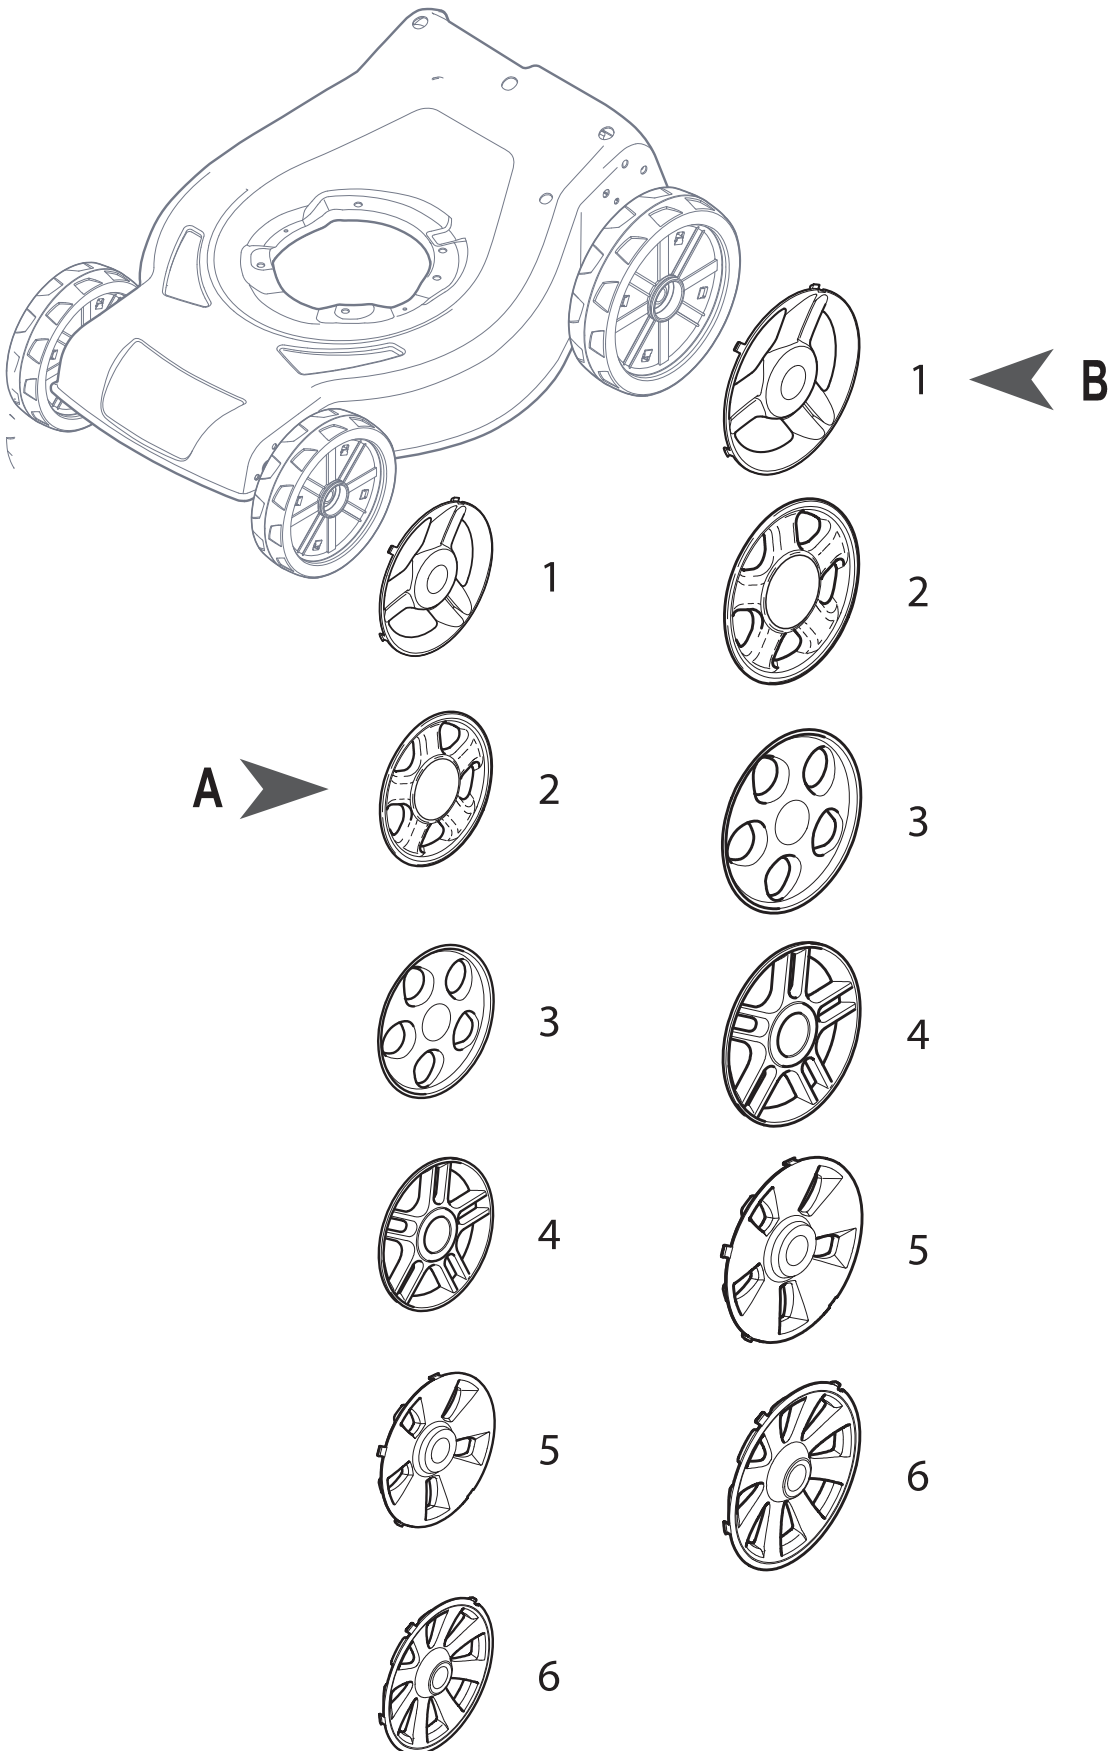

POS	PART. NO	Q.ty	DESCRIPTION	DESCRIZIONE	DESCRIPTION	BESCHREIBUNG	REMARKS
1	381007442/1	2	Wheel Ø 180	Ruota Ø 180	Roue Ø 180	Rad Ø 180	
2	322042064/0	4	Bush	Bussola	Douille	Büchse	
5	381007462/1	2	Wheel Ø 240	Ruota Ø 240	Roue Ø 240	Rad Ø 240	
6	322042064/0	4	Bush	Bussola	Douille	Büchse	
7	112728706/0	6	Screw	Vite	Vis	Schraube