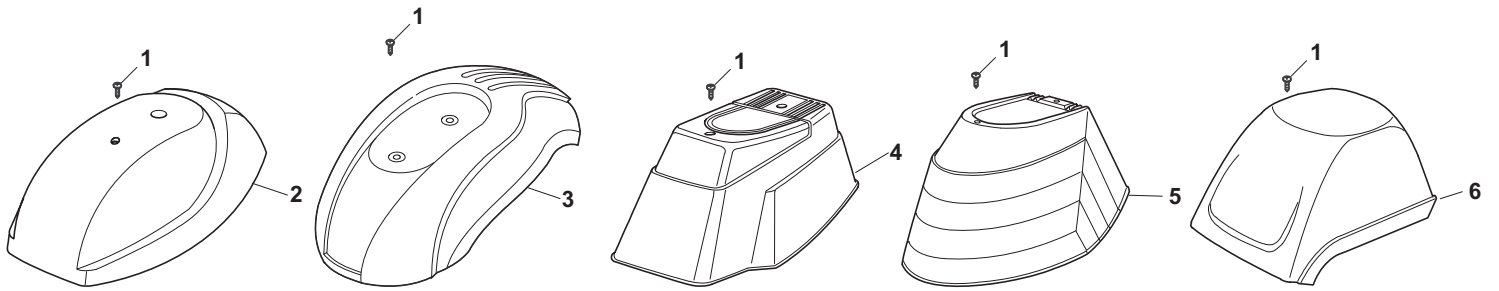

POS	PART. NO	Q.ty	DESCRIPTION	DESCRIZIONE	DESCRIPTION	BESCHREIBUNG	REMARKS
2	322785210/0	1	Support, Cover	Supporto Capottina	Support Capot	Halter, Haube	
3	112728710/0	4	Screw	Vite	Vis	Schraube	
4	118563641/1	1	Motor Atb	Motore ATB	Moteur ATB	Motor ATB	
5	118740054/0	1	Fan Motor Atb	Ventola Per Motore Atb	Ventilateur Moteur Atb	Lüfter Motor Atb	
6	118222039/0	1	Condenser 25 µf	Condensatore 25 µf	Condenseur 25 µf	Kondensator 25 µf	
7	112735410/0	4	Screw	Vite	Vis	Schraube	
8	112583500/0	4	Grower	Grower	Grower	Federring	
9	112293200/0	4	Nut	Dado	Ecrou	Mutter	
10	322207211/4	1	Flange	Flangia	Bride	Flansch	
11	322720360/2	1	Ventilation Screen	Schermo	Ecran Ventilation	Lüftungsschirm	
12	112691800/0	4	Screw	Vite	Vis	Schraube	
13	112139440/0	1	Feather	Linguetta	Clavette	Keil	
14	322170960/1	1	Spacer	Distanziale	Entretoise	Distanzring	
15	322463186/3	1	Hub	Mozzo	Moyeu	Nabe	
16	181004346/3	1	Blade Standard	Coltello Standard	Lame Standard	Messer Standard	
16	181004397/0	1	Blade Winged	Coltello Alettato	Lame Ailettée	Messer Flügel	
17	112583500/0	2	Grower	Grower	Grower	Federring	
18	112793101/0	2	Screw	Vite	Vis	Schraube	
19	381004352/1	1	Screw	Vite	Vis	Schraube	
20	322601911/1	1	Pulley	Puleggia	Poulie	Riemenscheibe	
21	112728680/0	2	Screw	Vite	Vis	Schraube	