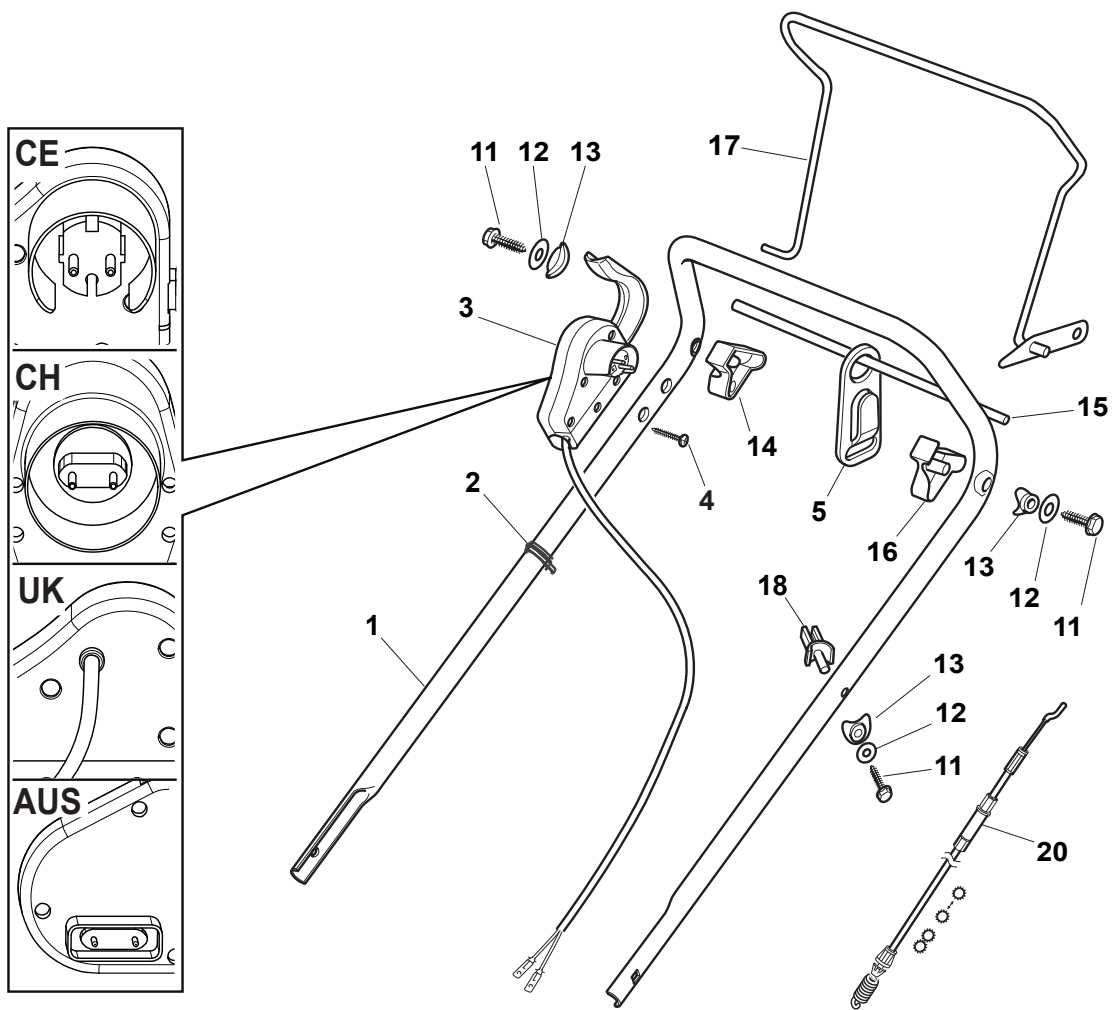

POS	PART. NO	Q.ty	DESCRIPTION	DESCRIZIONE	DESCRIPTION	BESCHREIBUNG	REMARKS
1	381006603/0	1	Handle, Upper Part	Manico, Parte Sup	Mancheron, Partie Supérieure	Holm, Oberteil	
2	122192000/1	2	Clamp	Staffa	Etrier	Bride	
3	381600503/3	1	Dead Hand Switch	Salvamotore	Int. Main Morte	Tot Manschalter	CE
3	381600504/3	1	Dead Hand Switch	Salvamotore	Int. Main Morte	Tot Manschalter	CH
3	381600505/4	1	Dead Hand Switch	Salvamotore	Int. Main Morte	Tot Manschalter	UK
4	112728701/0	4	Screw	Vite	Vis	Schraube	
5	322195101/4	1	Fairlead	Fermacavo	Fixation Cable	Kabelbefestigung	
6	122010251/0	1	Rod, Fairlead Bearing	Asta Aggancio Fermacavo	Tige Support Serrecable	Stange, Kabelhalter	
7	322230350/1	1	Fulcrum Pin	Perno Fulcro	Pivot	Gelenkpunkt	
8	122450115/0	1	Spring	Molla	Ressort	Feder	
9	322785144/1	1	Support	Supporto	Support	Halter	
10	322322881/1	1	Lever, Engine Brake Black	Leva Freno Motore Nero	Levier Frein Moteur Noir	Hebel, Motorbremse Schwarz	
10	322322884/1	1	Lever, Engine Brake Red	Leva Freno Motore, Rosso	Levier Frein Moteur Rouge	Hebel, Motorbremse, Rot	
10	322322885/1	1	Lever, Engine Brake Yellow	Leva Freno Motore, Giallo	Levier Frein Moteur Jaune	Hebel, Motorbremse, Gelb	
11	112735103/0	3	Screw	Vite	Vis	Schraube	
12	112523040/0	3	Washer	Rosetta	Rondelle	Scheibe	
13	122680006/1	3	Washer	Rosetta	Rondelle	Scheibe	
14	322806518/2	1	Support, R	Supporto Dx	Support D	Halter, Rechter	
16	322806519/2	1	Support, L	Supporto Sx	Support G	Halter, Linker	
17	181001245/1	1	Driving Lever	Leva Trazione	Levier Traction	Antriebhebel	
17	181003372/0	1	Driving Lever	Leva Trazione	Levier Traction	Antriebhebel	
18	122806520/0	1	Support, Adjuster	Supporto Registro	Support Ecrou Reg.	Halter, Regler	
20	381030012/0	1	Cable, Rear Drive	Cavo Comando Trazione	Câble, Comm. Traction	Kabel, Antrieb	