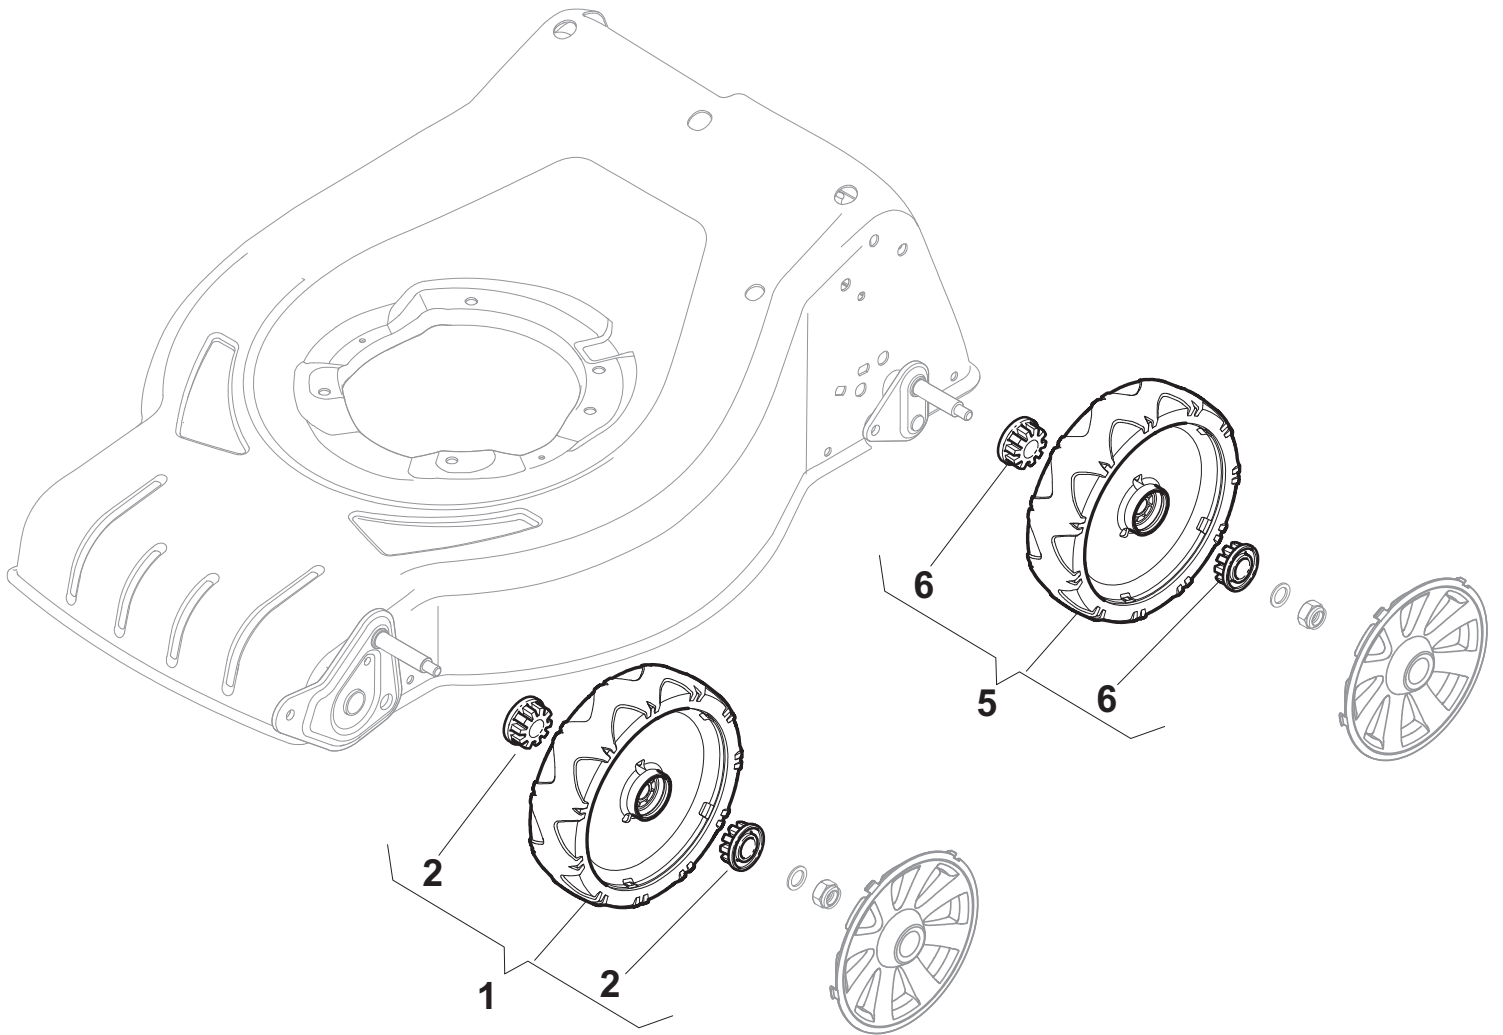

POS	PART. NO	Q.ty	DESCRIPTION	DESCRIZIONE	DESCRIPTION	BESCHREIBUNG	REMARKS
1	381007444/1	2	Wheel Ø 180	Ruota Ø 180	Roue Ø 180	Rad Ø 180	
2	322042064/0	4	Bush	Bussola	Douille	Büchse	
5	381007444/1	2	Wheel Ø 180	Ruota Ø 180	Roue Ø 180	Rad Ø 180	
6	322042064/0	4	Bush	Bussola	Douille	Büchse