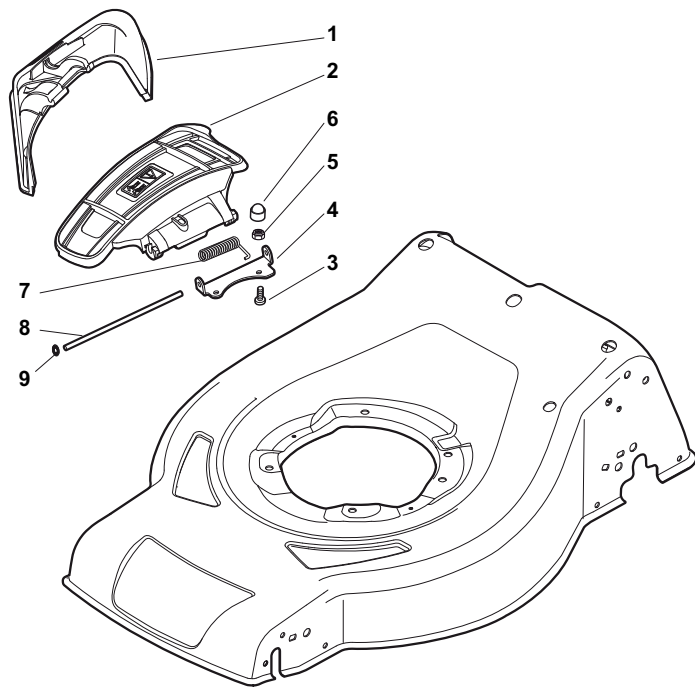

THIS INFORMATION IS NOT INTENDED FOR SALE OR RESALE, AND THIS NOTICE MUST REMAIN ON ALL COPIES.

GLOBAL GARDEN PRODUCTS

POS	PART. NO	Q.ty	DESCRIPTION	DESCRIZIONE	DESCRIPTION	BESCHREIBUNG	REMARKS
1	381004020/0	1	Deck Red	Chassis Rosso	Châssis Rouge	Gehäuse Rot	
1	381004051/0	1	Deck Black	Chassis Nero	Châssis Noir	Gehäuse Schwarz	
1	381004548/0	1	Deck Red	Chassis Rosso	Châssis Rouge	Gehäuse Rot	Side Discharge
2	322108301/1	1	Front Conveyor Assy	Convogl. Anteriore	Ens. Convoyeur Avant	Hinterleitblechvorder	
3	112728699/0	6	Screw	Vite	Vis	Schraube	
4	322108302/0	1	Rear Conveyor Assy	Convogl. Posteriore	Ens. Convoyeur Post.	Hinterleitblechsatz	
5	112728699/0	6	Screw	Vite	Vis	Schraube	
6	322545213/0	2	Plate	Piastrina	Plaquette	Plättchen	
7	381005139/0	1	Bracket, L	Staffa Sx	Etrier Gauche	Steigbügel, Linke	
8	112727801/0	6	Screw	Vite	Vis	Schraube	
9	381005137/0	1	Bracket, R	Staffa Dx	Etrier Droit	Steigbügel, Rechte	
10	322060242/0	1	Protection, Belt	Carter Cinghia	Protection Courroie	Schutz, Riemen	
11	322140239/0	1	Deflector	Deflettore	Deflecteur	Abweiser	
12	112728530/0	2	Screw	Vite	Vis	Schraube	

POS	PART. NO	Q.ty	DESCRIPTION	DESCRIZIONE	DESCRIPTION	BESCHREIBUNG	REMARKS
1	322545189/0	2	Plate	Piastrina	Plaquette	Plättchen	
2	322735597/1	2	Sector, Height Adjustment	Settore Regolazione Altezza	Secteur Reglage Hauteur	Sektor, Höheverstellung	
3	381005141/0	4	Support, Wheel	Supporto Ruota	Support Roue	Halter, Rad	
4	381003354/0	4	Lever, Height Adjustment	Leva Regolazione Altezza	Levier Reglage Hauteur	Hebel, Höneverstellung	
5	122519811/0	4	Pin	Perno	Pivot	Bolzen	
6	112521350/0	4	Washer	Rosetta	Rondelle	Scheibe	
7	112155000/0	4	Nut	Dado	Ecrou	Mutter	
8	322545211/0	2	Plate	Piastrina	Plaquette	Plättchen	
9	322735595/1	2	Sector, Height Adjustment	Settore Regolazione Altezza	Secteur Reglage Hauteur	Sektor, Höheverstellung	