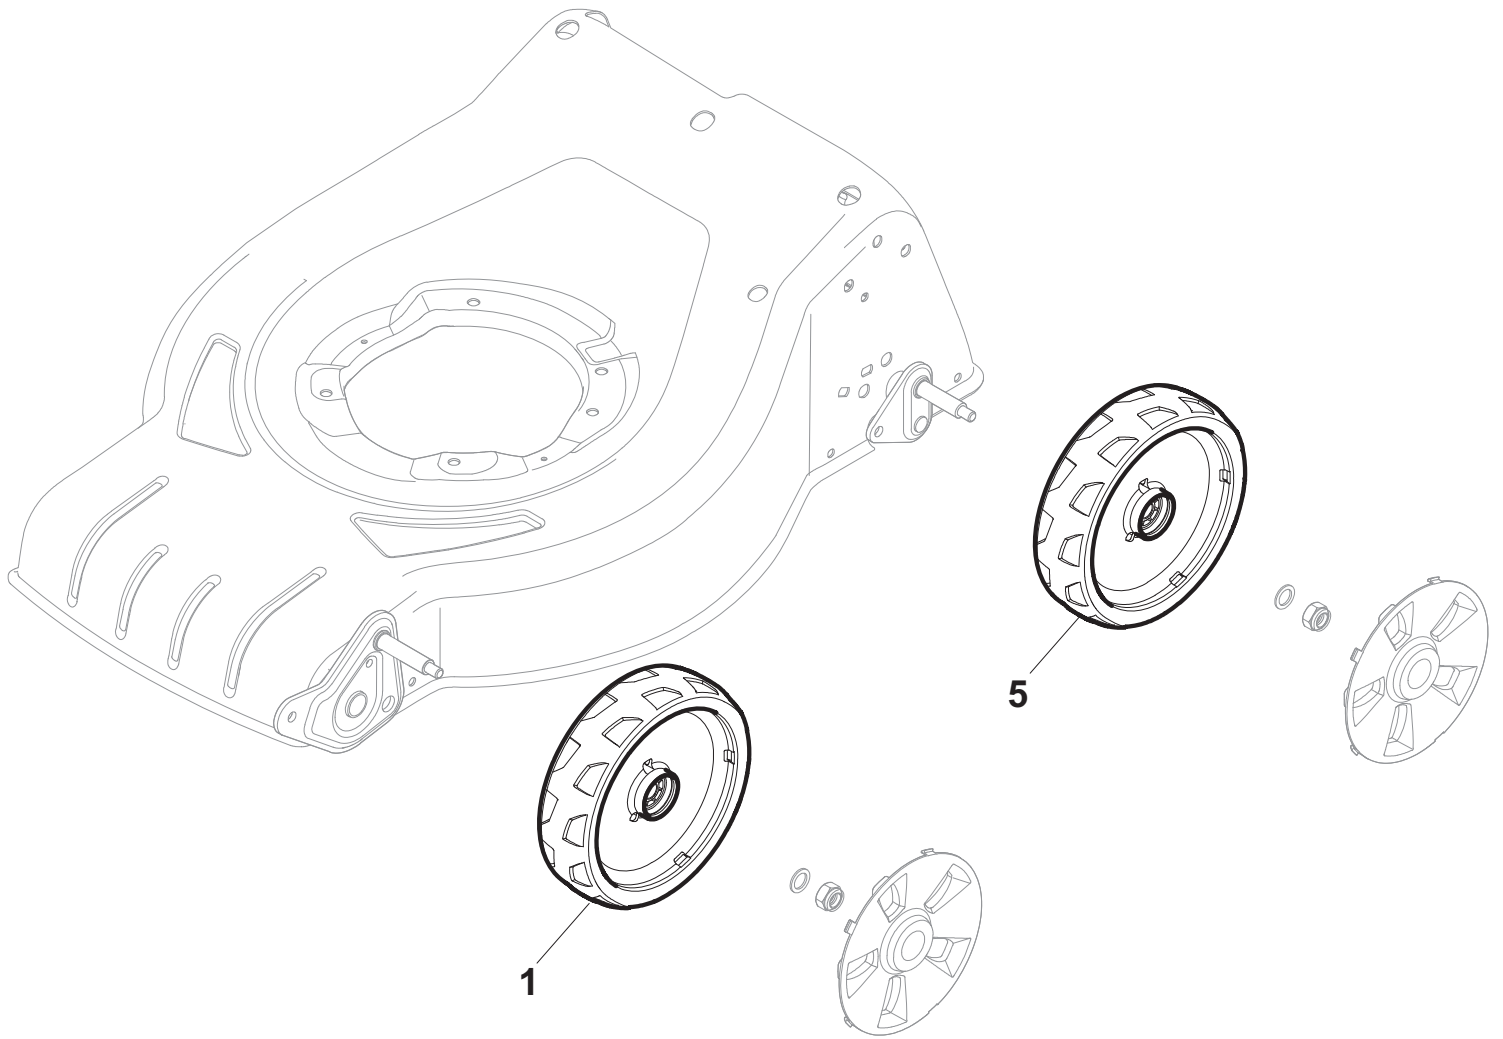

POS	PART. NO	Q.ty	DESCRIPTION	DESCRIZIONE	DESCRIPTION	BESCHREIBUNG	REMARKS
1	381007438/1	2	Wheel Ø 180	Ruota Ø 180	Roue Ø 180	Rad Ø 180	
1	381007438/1	2	Wheel Ø 180	Ruota Ø 180	Roue Ø 180	Rad Ø 180