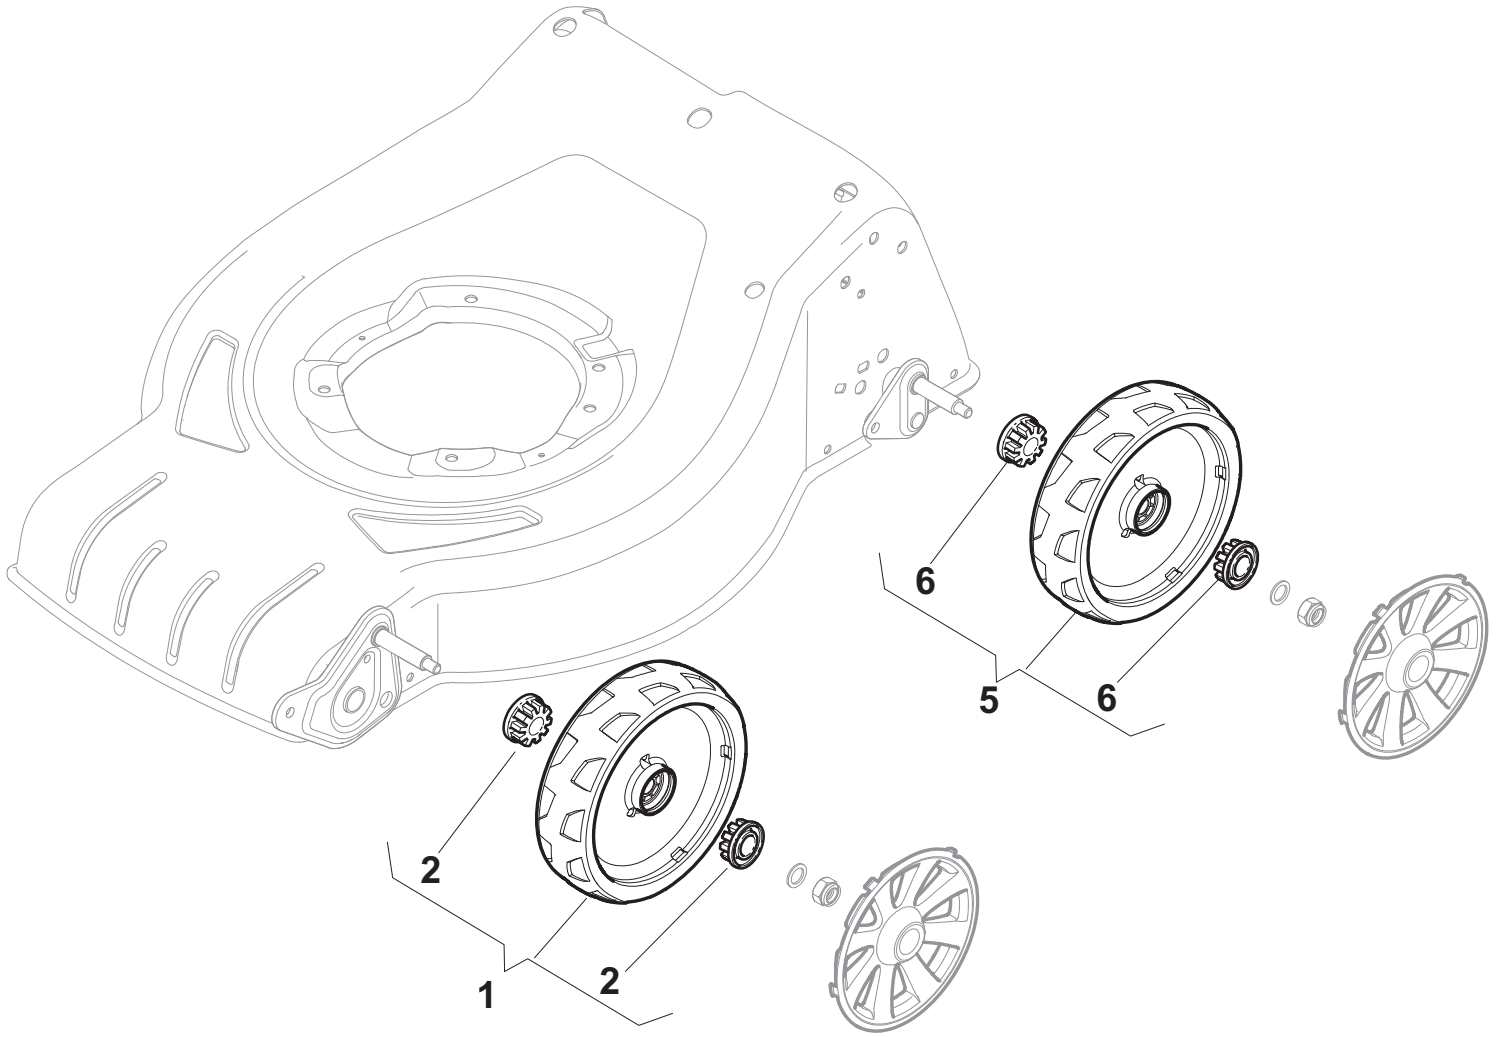

POS	PART. NO	Q.ty	DESCRIPTION	DESCRIZIONE	DESCRIPTION	BESCHREIBUNG	REMARKS
1	381007442/1	2	Wheel Ø 180	Ruota Ø 180	Roue Ø 180	Rad Ø 180	
2	322042064/0	4	Bush	Bussola	Douille	Büchse	
5	381007442/1	2	Wheel Ø 180	Ruota Ø 180	Roue Ø 180	Rad Ø 180	
6	322042064/0	4	Bush	Bussola	Douille	Büchse