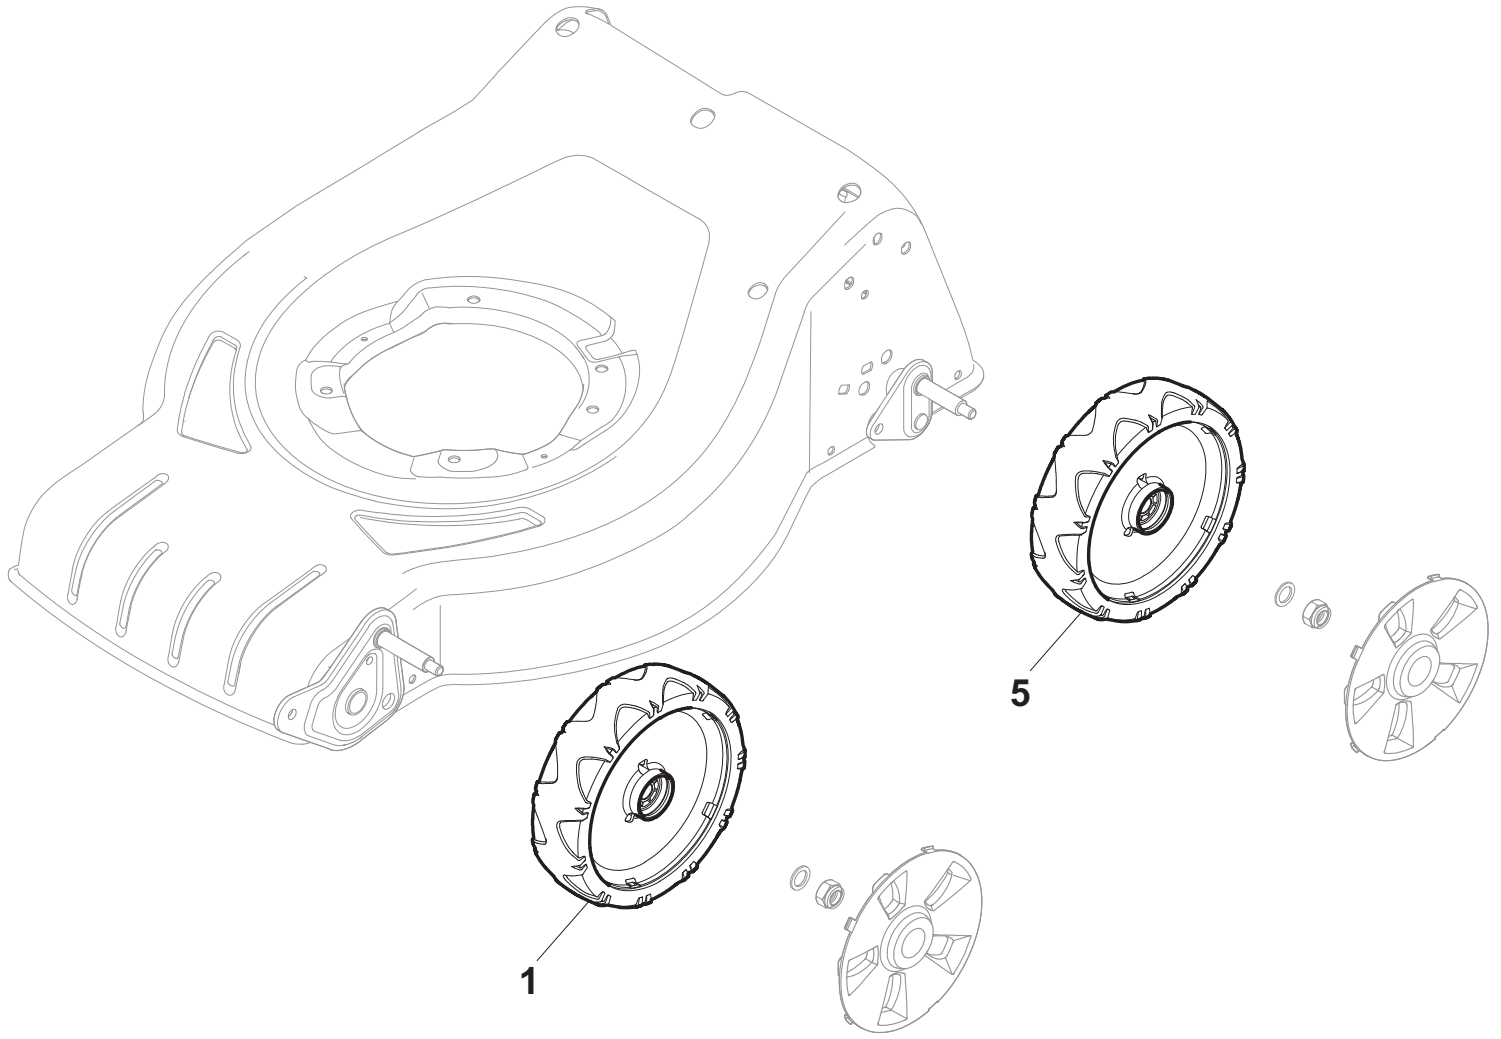

POS	PART. NO	Q.ty	DESCRIPTION	DESCRIZIONE	DESCRIPTION	BESCHREIBUNG	REMARKS
1	381007440/1	2	Wheel Ø 180	Ruota Ø 180	Roue Ø 180	Rad Ø 180	
1	381007440/1	2	Wheel Ø 180	Ruota Ø 180	Roue Ø 180	Rad Ø 180