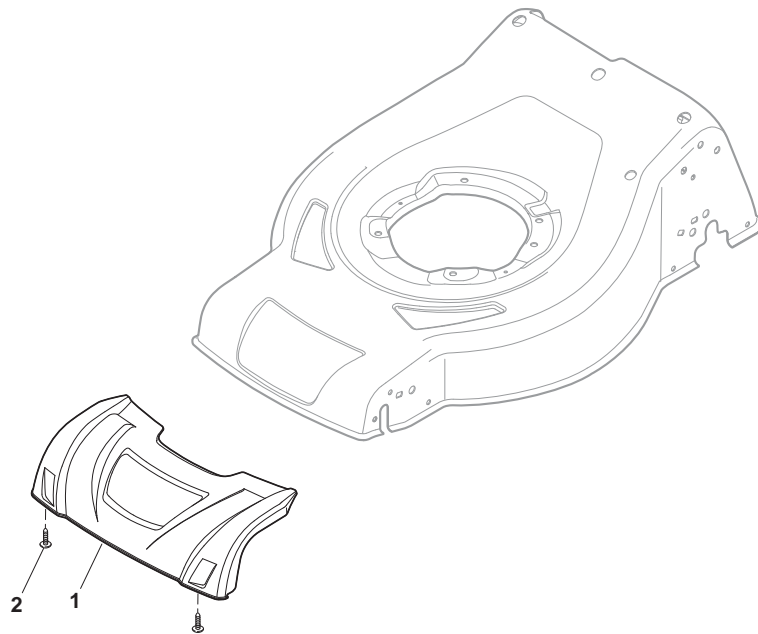

POS	PART. NO	Q.ty	DESCRIPTION	DESCRIZIONE	DESCRIPTION	BESCHREIBUNG	REMARKS
1	322226168/0	1	Mask, Black	Mascherina, Nero	Mesque, Noir	Maske, Schwarz	
2	112728698/0	2	Screw	Vite	Vis	Schraube