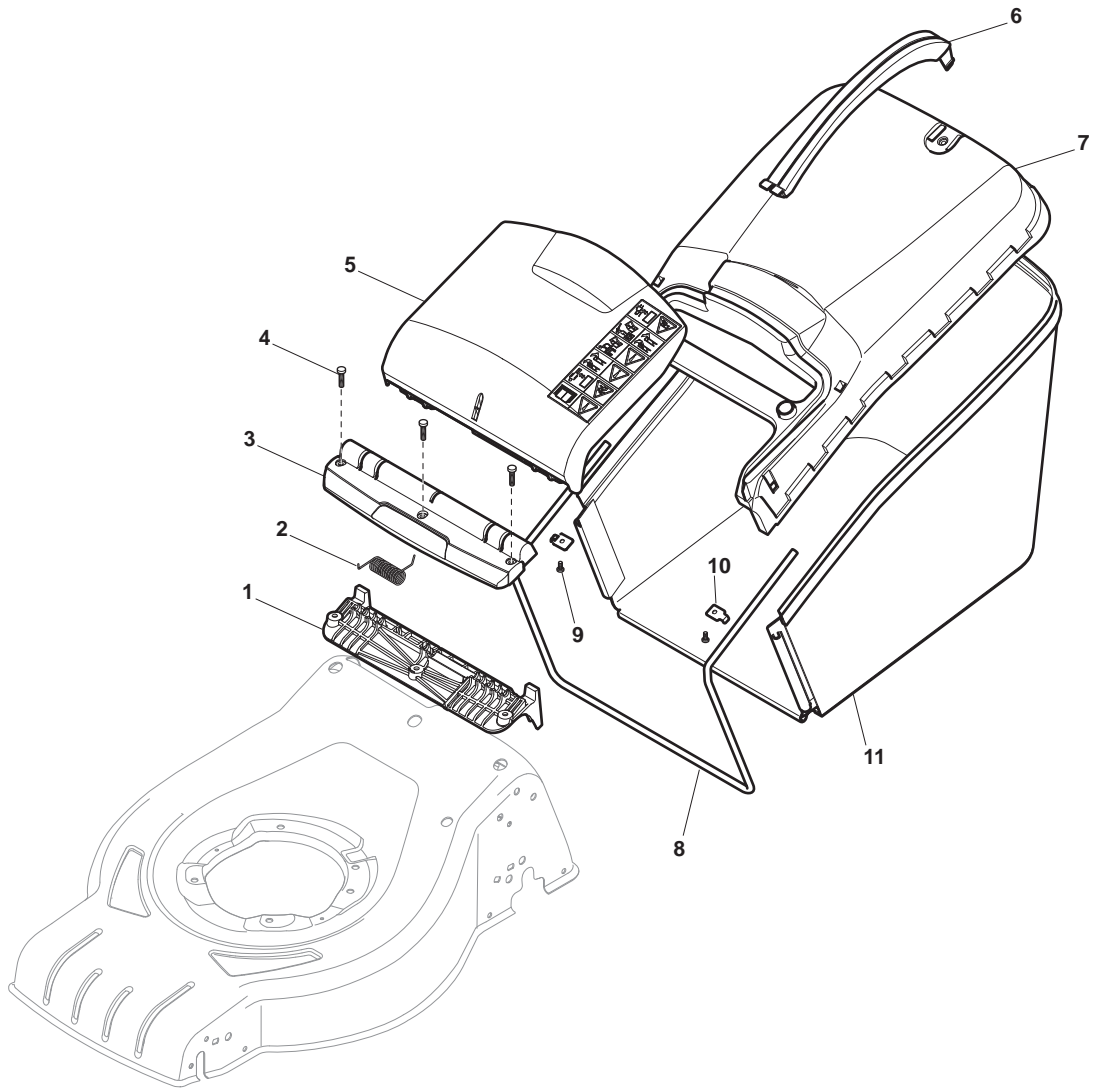

POS	PART. NO	Q.ty	DESCRIPTION	DESCRIZIONE	DESCRIPTION	BESCHREIBUNG	REMARKS
1	322785331/0	1	Support	Supporto	Support	Halter	
2	122450464/0	1	Spring	Molla	Ressort	Feder	
3	322109554/0	1	Cover, Black	Copertura, Nero	Couvre, Noir	Kappe, Schwarz	
3	322109556/0	1	Cover, Yellow	Capottina Gialla	Capot Jaune	Haube Gelb	
3	322109557/0	1	Cover, Grey	Capottina Grigio	Capot Gris	Haube Gelb	
4	112728699/0	3	Screw	Vite	Vis	Schraube	
5	322600206/1	1	Stone-Guard Black	Parasassi Nero	Pare-Pierres, Noir	Prallblech, Schwarz	
5	322600214/1	1	Stone-Guard Yellow	Parasassi Giallo	Pare-Pierres, Jaune	Prallblech, Gelb	
5	322600216/1	1	Stone-Guard Grey	Parasassi Grigio	Pare-Pierres, Gris	Prallblech, Grau	
6	322393646/0	1	Handle, Yellow	Maniglia, Gialla	Poignee, Jaune	Griff, Gelb	
6	322393649/0	1	Handle, Grey	Maniglia Grigio	Poignée Gris	Griff, Grau	
6	322393644/0	1	Handle, Black	Maniglia Nera	Poignée Noir	Griff Schwarz	
7	322486264/0	1	Grassbox Upper Part Yellow	Parte Sup.Sacco Giallo	Sac, Partie Superieure Jaune	Korb Oberteil Gelb	
7	322486270/0	1	Grassbox Upper Part, Grey	Parte Sup.Sacco, Grigio	Sac, Partie Superieure, Gris	Korb Oberteil, Grau	
7	322486262/0	1	Grassbox Upper Part, Black	Parte Sup.Sacco Nero	Sac, Partie Superieure Noir	Korb Oberteil, Schwarz	
8	122608561/0	1	Stiffening Lower	Rinforzo Inf	Réinforcement Inf	Verstärkung Untere	
9	112728692/0	2	Screw	Vite	Vis	Schraube	
10	322545159/0	2	Plate	Piastrina	Plaquette	Plättchen	
11	181002318/0	1	Box, Fabric	Sacco, Tela	Sac, Toile	Sack, Tuck