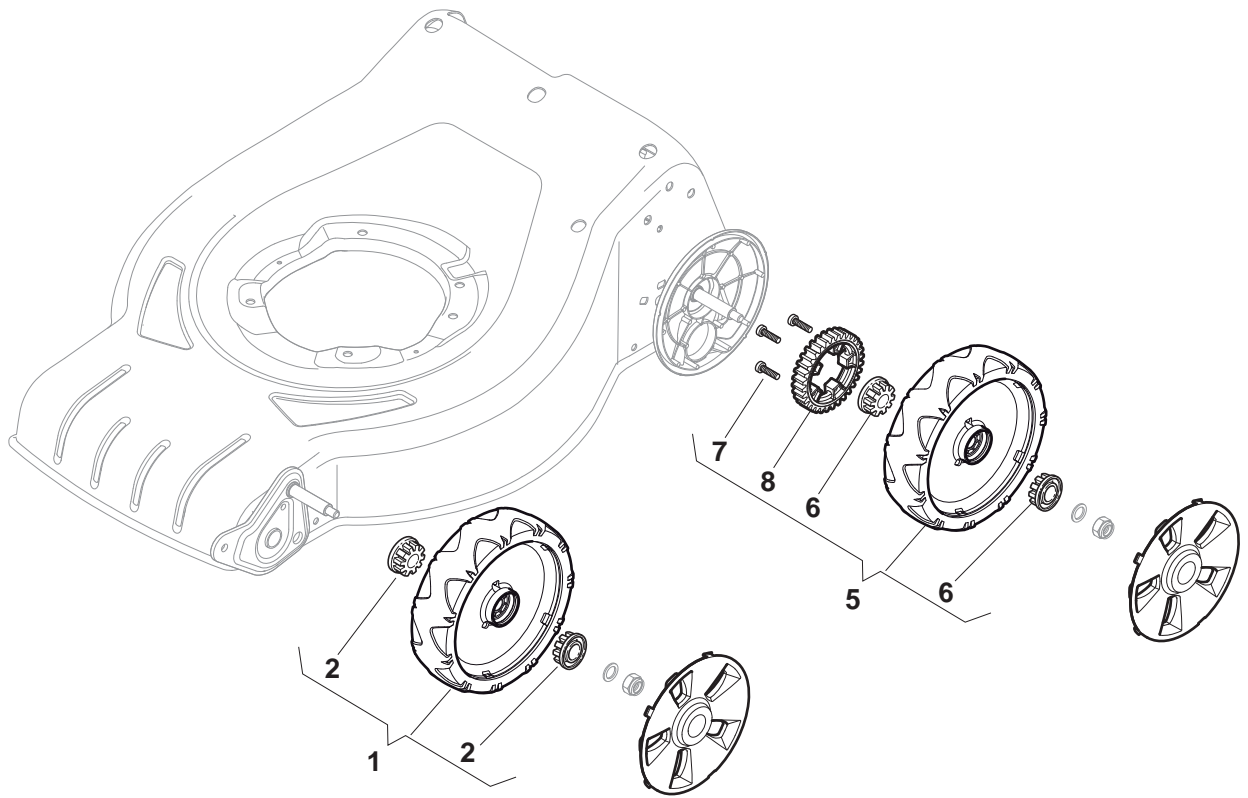

POS	PART. NO	Q.ty	DESCRIPTION	DESCRIZIONE	DESCRIPTION	BESCHREIBUNG	REMARKS
1	381007445/1	2	Wheel Ø 180	Ruota Ø 180	Roue Ø 180	Rad Ø 180	
2	322042064/0	4	Bush	Bussola	Douille	Büchse	
5	381007464/1	2	Wheel Ø 180	Ruota Ø 180	Roue Ø 180	Rad Ø 180	
6	322042064/0	4	Bush	Bussola	Douille	Büchse	
7	112728706/0	6	Screw	Vite	Vis	Schraube	
8	322120116/0	2	Ring Gear	Corona	Couronne	Kranz