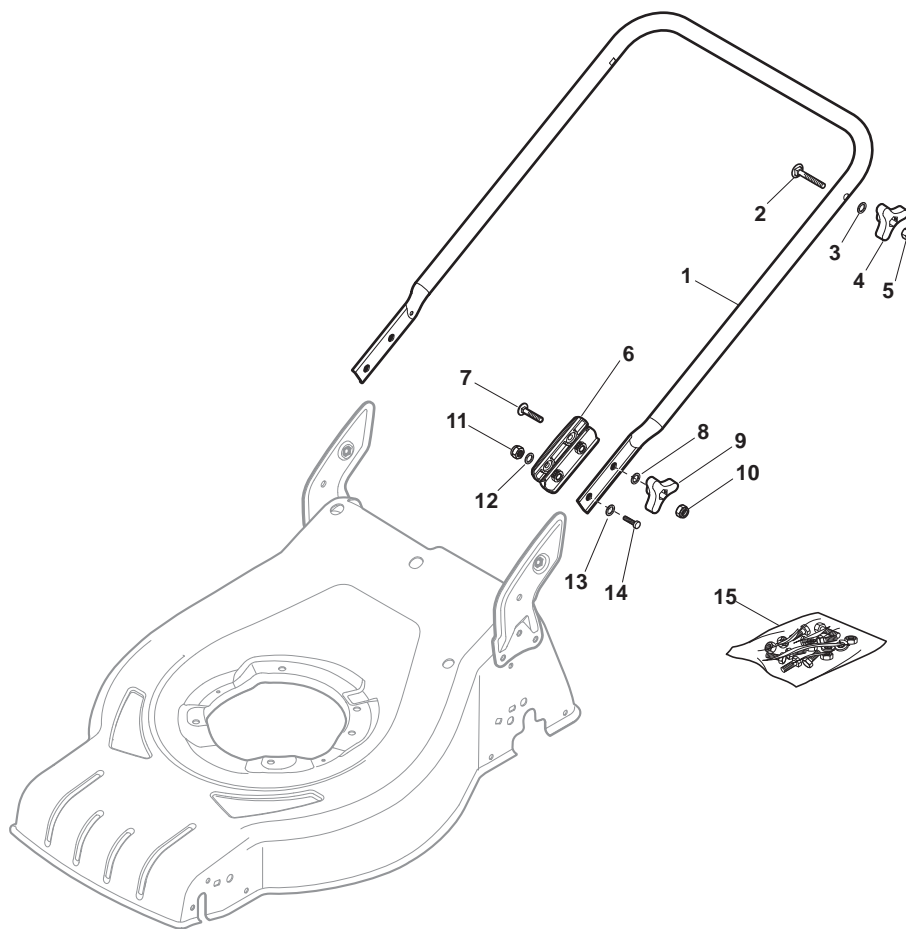

POS	PART. NO	Q.ty	DESCRIPTION	DESCRIZIONE	DESCRIPTION	BESCHREIBUNG	REMARKS
1	381006735/0	1	Handle, Lower Part	Parte Inf Maniglia	Poignée, Partie Inferieure	Griff, Unterteil	
2	112819110/0	2	Screw	Vite	Vis	Schraube	
3	112523060/0	2	Washer	Rosetta	Rondelle	Scheibe	
4	122399900/0	2	Knob	Manopolina	Poignée	Griff	Black
4	322399840/0	2	Knob	Manopolina	Poignée	Griff	Yellow
5	112293200/0	2	Nut	Dado	Ecrou	Mutter	
6	322551582/0	2	Isolation Plate	Piastrina Isolamento	Plaquette De Isolement	Absonderung Platte	
7	112819110/0	2	Screw	Vite	Vis	Schraube	
8	112523060/0	2	Washer	Rosetta	Rondelle	Scheibe	
9	122399900/0	2	Knob	Manopolina	Poignée	Griff	Black
9	322399840/0	2	Knob	Manopolina	Poignée	Griff	Yellow
10	112293200/0	2	Nut	Dado	Ecrou	Mutter	
11	112155000/0	2	Nut	Dado	Ecrou	Mutter	
12	112521350/0	2	Washer	Rosetta	Rondelle	Scheibe	
13	112521350/0	2	Washer	Rosetta	Rondelle	Scheibe	
14	112793701/0	2	Screw	Vite	Vis	Schraube	
15	381008698/0	1	Outfit, Screws	Dotazione Viteria	Dotation Visserie	Satz, Schrauben	Black
15	381008699/0	1	Outfit, Screws	Dotazione Viteria	Dotation Visserie	Satz, Schrauben	Yellow