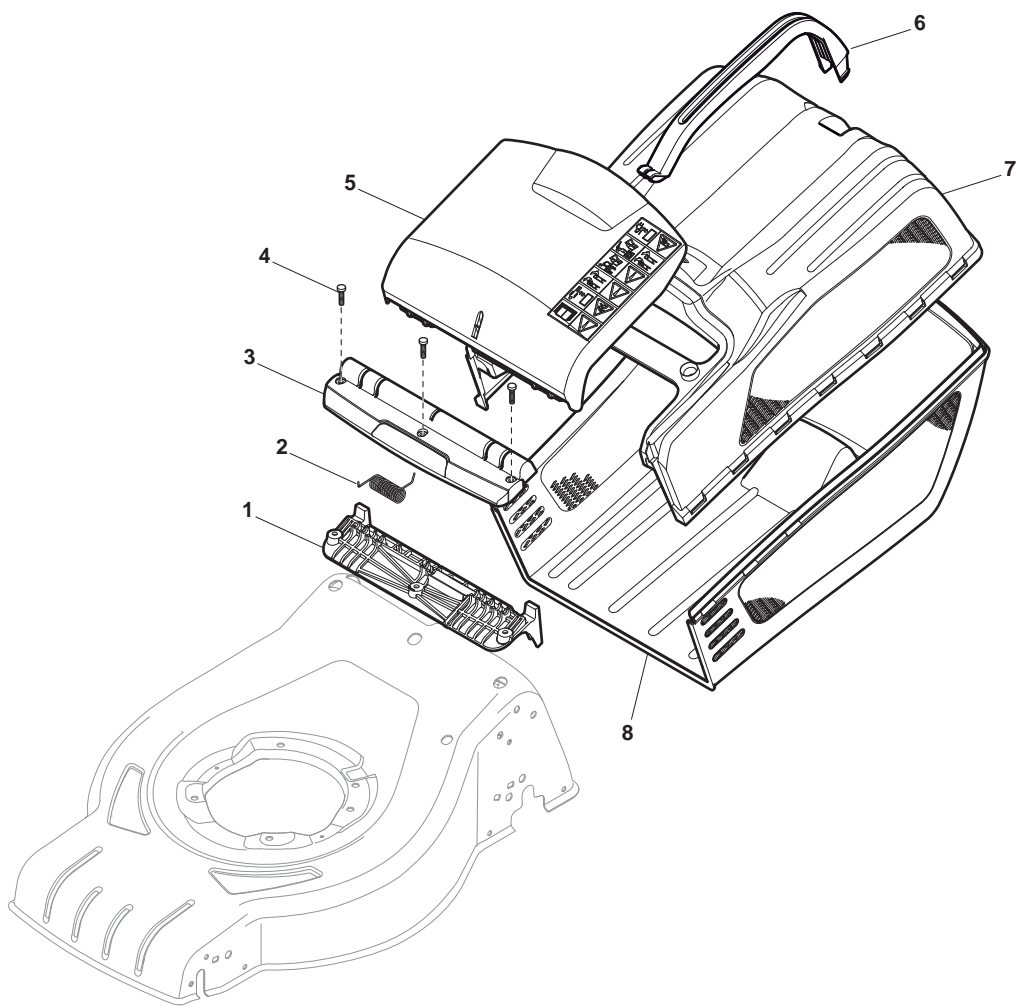

POS	PART. NO	Q.ty	DESCRIPTION	DESCRIZIONE	DESCRIPTION	BESCHREIBUNG	REMARKS
1	322785331/0	1	Support	Supporto	Support	Halter	
2	122450464/0	1	Spring	Molla	Ressort	Feder	
3	322109554/0	1	Cover, Black	Copertura, Nero	Couvre, Noir	Kappe, Schwarz	
3	322109556/0	1	Cover, Yellow	Capottina Gialla	Capot Jaune	Haube Gelb	
3	322109557/0	1	Cover, Grey	Capottina Grigio	Capot Jaune	Haube Gelb	
4	112728699/0	3	Screw	Vite	Vis	Schraube	
5	322600206/1	1	Stone-Guard Black	Parasassi Nero	Pare-Pierres, Noir	Prallblech, Schwarz	
5	322600214/1	1	Stone-Guard Yellow	Parasassi Giallo	Pare-Pierres, Jaune	Prallblech, Gelb	
5	322600216/1	1	Stone-Guard Grey	Parasassi Grigio	Pare-Pierres, Gris	Prallblech, Grau	
6	322393643/0	1	Handle, Black	Maniglia Nera	Poignée Noir	Griff Schwarz	
6	322393645/0	1	Handle, Grey	Maniglia Grigio	Poignée Gris	Griff, Grau	
7	322486263/0	1	Grassbox Upper Part, Grey	Parte Sup.Sacco Grigio	Sac, Partie Superieure Gris	Korb Oberteil Grau	
7	322486260/0	1	Grassbox Upper Part, Black	Parte Sup.Sacco Nero	Sac, Partie Superieure Noir	Korb Oberteil Schwarz	
8	322486267/0	1	Grassbox Lower Part, Grey	Parte Infer. Sacco Grigio	Sac, Partie Inferieure Gris	Korb Unterteil Grau	
8	322486261/0	1	Grassbox Lower Part, Black	Parte Infer. Sacco Nero	Sac, Partie Inferieure Noir	Korb Unterteil Schwarz