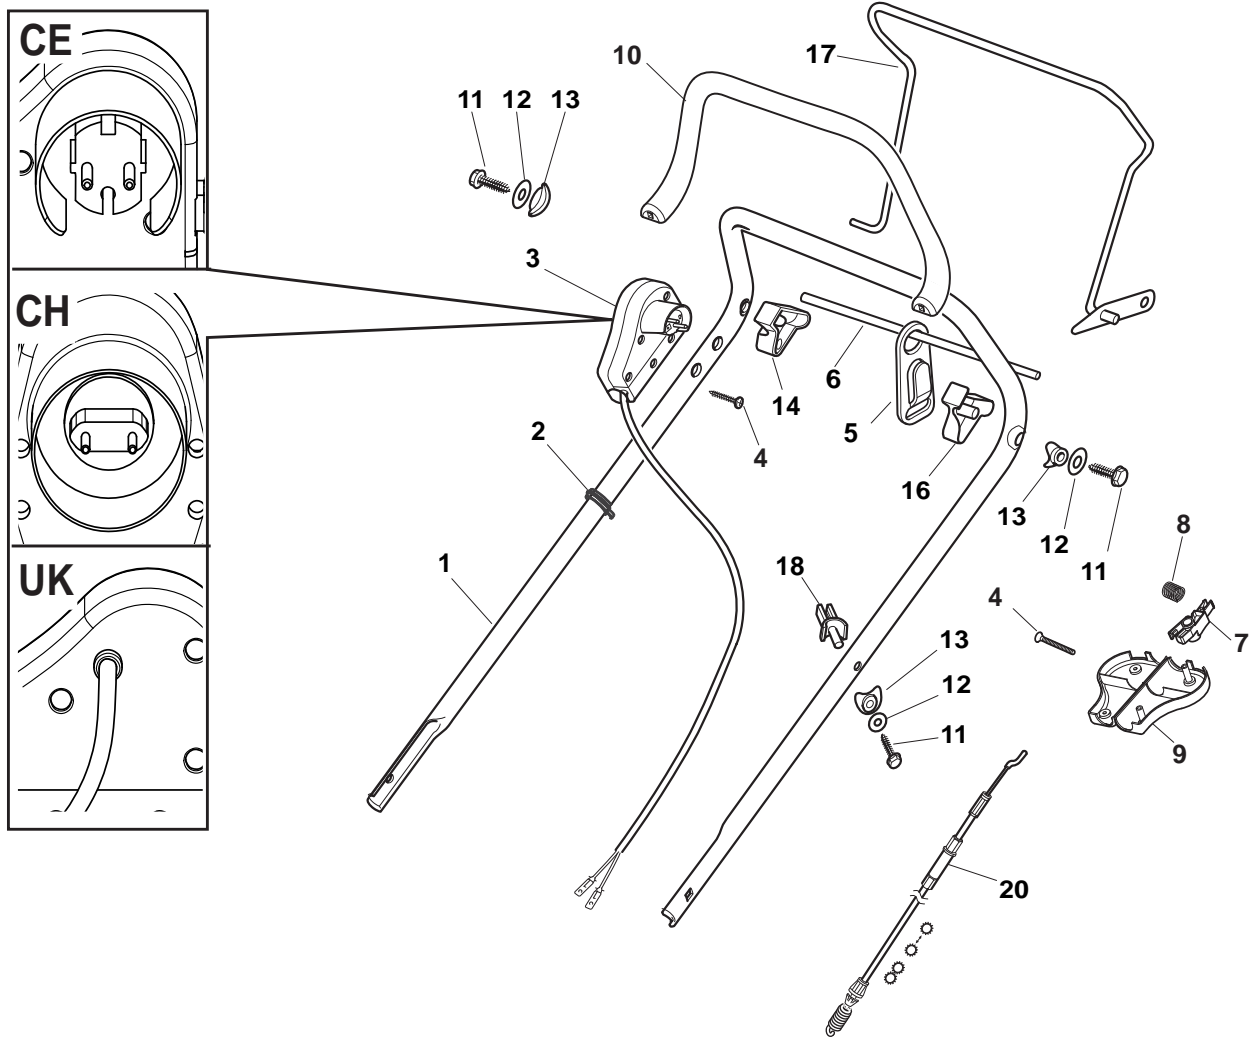

POS	PART. NO	Q.ty	DESCRIPTION	DESCRIZIONE	DESCRIPTION	BESCHREIBUNG	REMARKS
1	381006603/0	1	Handle, Upper Part	Manico, Parte Sup	Mancheron, Partie Supérieure	Holm, Oberteil	
2	122192000/1	2	Clamp	Staffa	Etrier	Bride	
3	381600503/3	1	Dead Hand Switch	Salvamotore	Int. Main Morte	Tot Manschalter	CE
3	381600504/3	1	Dead Hand Switch	Salvamotore	Int. Main Morte	Tot Manschalter	CH
3	381600505/4	1	Dead Hand Switch	Salvamotore	Int. Main Morte	Tot Manschalter	UK
4	112728701/0	4	Screw	Vite	Vis	Schraube	
5	322195101/4	1	Fairlead	Fermacavo	Fixation Cable	Kabelbefestigung	
6	122010251/0	1	Rod, Fairlead Bearing	Asta Aggancio Fermacavo	Tige Support Serrecable	Stange, Kabelhalter	
7	322230350/1	1	Fulcrum Pin	Perno Fulcro	Pivot	Gelenkpunkt	
8	122450115/0	1	Spring	Molla	Ressort	Feder	
9	322785144/1	1	Support	Supporto	Support	Halter	
10	322322881/1	1	Lever, Engine Brake Black	Leva Freno Motore Nero	Levier Frein Moteur Noir	Hebel, Motorbremse Schwarz	
10	322322884/1	1	Lever, Engine Brake Red	Leva Freno Motore, Rosso	Levier Frein Moteur Rouge	Hebel, Motorbremse, Rot	
10	322322885/1	1	Lever, Engine Brake Yellow	Leva Freno Motore, Giallo	Levier Frein Moteur Jaune	Hebel, Motorbremse, Gelb	
11	112735103/0	3	Screw	Vite	Vis	Schraube	
12	112523040/0	3	Washer	Rosetta	Rondelle	Scheibe	
13	122680006/1	3	Washer	Rosetta	Rondelle	Scheibe	
14	322806518/2	1	Support, R	Supporto Dx	Support D	Halter, Rechter	
16	322806519/2	1	Support, L	Supporto Sx	Support G	Halter, Linker	
17	181001245/1	1	Driving Lever	Leva Trazione	Levier Traction	Antriebhebel	
17	181003372/0	1	Driving Lever	Leva Trazione	Levier Traction	Antriebhebel	
18	122806520/0	1	Support, Adjuster	Supporto Registro	Support Ecrou Reg.	Halter, Regler	
20	381030012/0	1	Cable, Rear Drive	Cavo Comando Trazione	Câble, Comm. Traction	Kabel, Antrieb