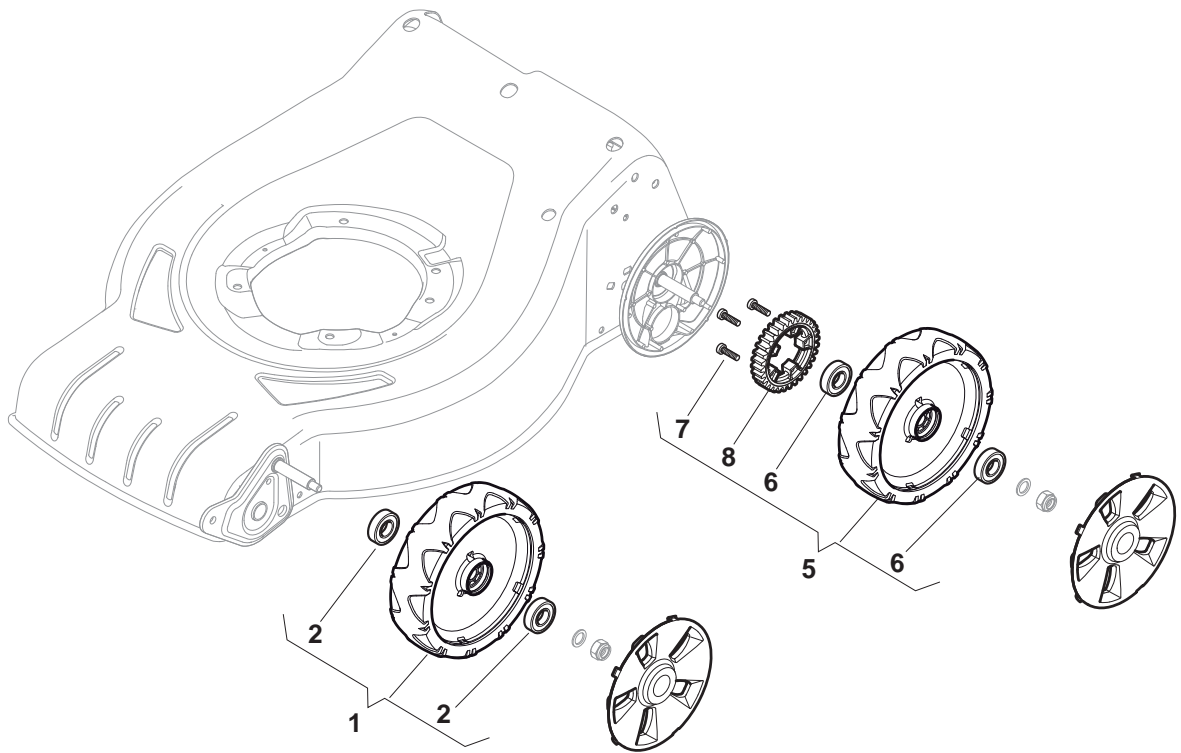

POS	PART. NO	Q.ty	DESCRIPTION	DESCRIZIONE	DESCRIPTION	BESCHREIBUNG	REMARKS
1	381007455/1	2	Wheel Ø 180	Ruota Ø 180	Roue Ø 180	Rad Ø 180	
2	119216035/0	4	Bearing	Cuscinetto	Coussinet	Lager	
5	381007465/1	2	Wheel Ø 180	Ruota Ø 180	Roue Ø 180	Rad Ø 180	
6	119216035/0	4	Bearing	Cuscinetto	Coussinet	Lager	
7	112728706/0	6	Screw	Vite	Vis	Schraube	
8	322120116/0	2	Ring Gear	Corona	Couronne	Kranz