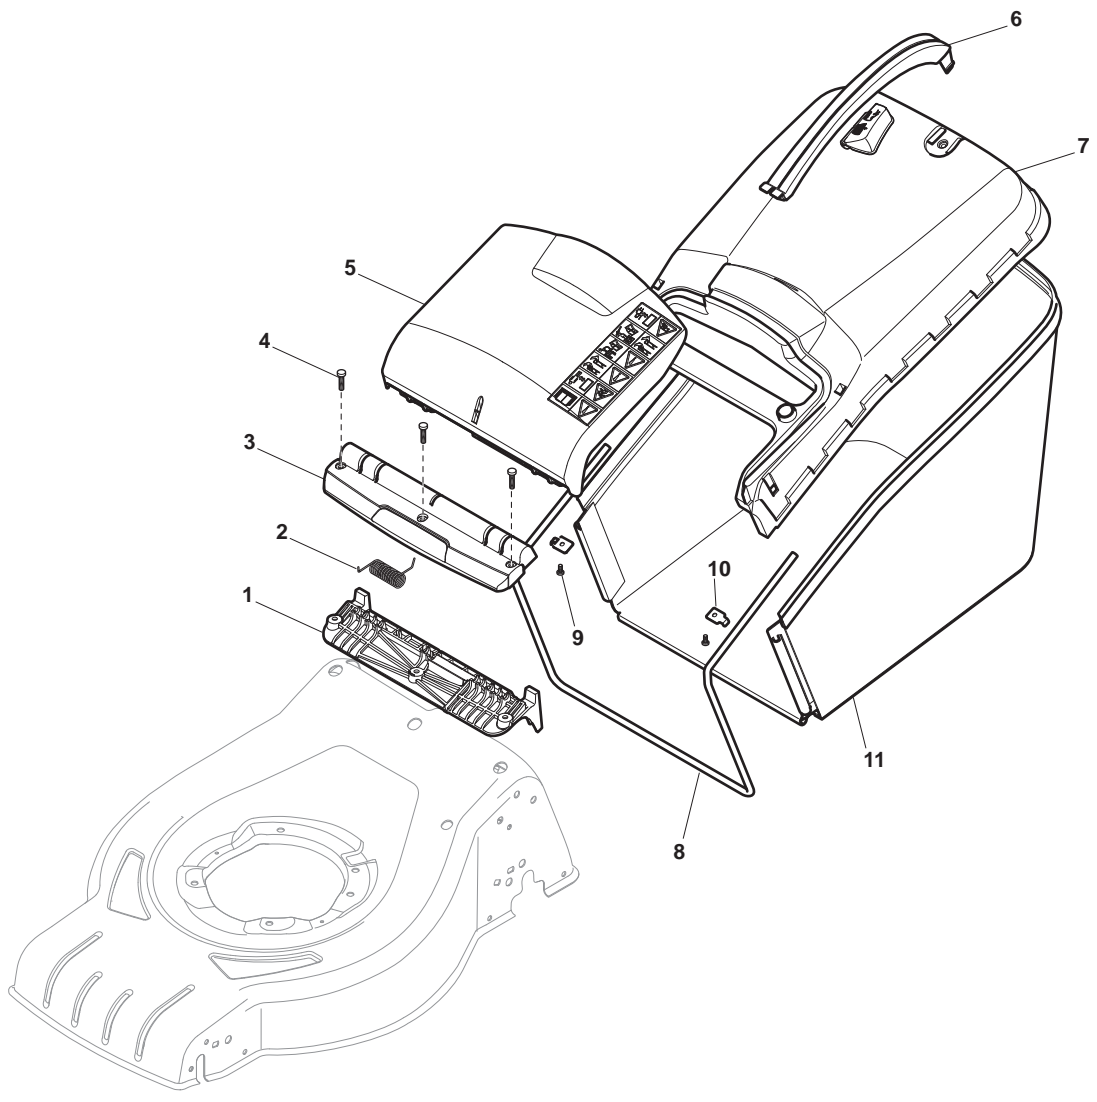

POS	PART. NO	Q.ty	DESCRIPTION	DESCRIZIONE	DESCRIPTION	BESCHREIBUNG	REMARKS
1	322785331/0	1	Support	Supporto	Support	Halter	
2	122450464/0	1	Spring	Molla	Ressort	Feder	
3	322109554/0	1	Cover, Black	Copertura, Nero	Couvre, Noir	Kappe, Schwarz	
3	322109556/0	1	Cover, Yellow	Capottina Gialla	Capot Jaune	Haube Gelb	
4	112728699/0	3	Screw	Vite	Vis	Schraube	
5	322600206/1	1	Stone-Guard Black	Parasassi Nero	Pare-Pierres	Prallblech	
5	322600214/1	1	Stone-Guard Yellow	Parasassi Giallo	Pare-Pierres, Jaune	Prallblech, Gelb	
6	322393644/0	1	Handle, Black	Maniglia, Nero	Poignee, Noir	Griff, Schwarz	
6	322393646/0	1	Handle, Yellow	Maniglia, Gialla	Poignee, Jaune	Griff, Gelb	
7	381486016/0A	1	Grass-Box, Upper Part Yellow	Sacco, Parte Superiore Giallo	Sac, Partie Superieure Jaune	Korb, Oberteil Gelb	
7	381486018/0	1	Grass-Box, Upper Part Black	Sacco, Parte Sup. Nero	Sac, Partie Sup. Noir	Korb, Oberteil, Schwarz	
8	122608561/0	1	Stiffening Lower	Rinforzo Inf	Réinforcement Inf	Verstärkung Untere	
9	112728692/0	2	Screw	Vite	Vis	Schraube	
10	322545159/0	2	Plate	Piastrina	Plaquette	Plättchen	
11	181002318/0	1	Box, Fabric	Sacco, Tela	Sac, Toile	Sack, Tuck