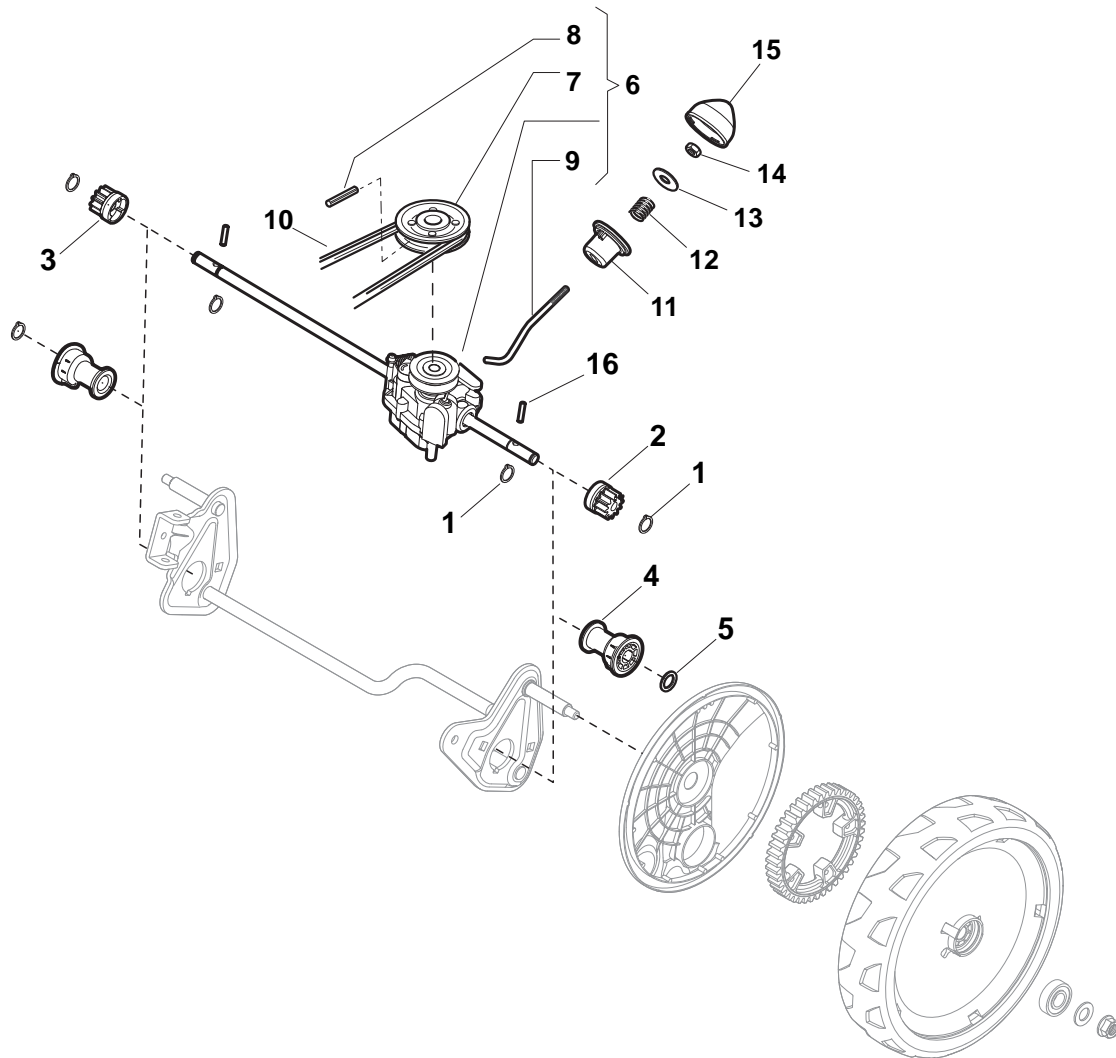

POS	PART. NO	Q.ty	DESCRIPTION	DESCRIZIONE	DESCRIPTION	BESCHREIBUNG	REMARKS
1	112608600/0	4	Seeger	Seeger	Seeger	Seeger	
2	122570120/1	1	Pinion L	Pignone Sx	Pignon G	Ritzel Linkes	
3	122570110/1	1	Pinion R	Pignone Dx	Pignon D	Ritzel Rechtes	
4	322042066/0	2	Bush	Bussola	Douille	Büchse	
5	112521371/0	2	Washer	Rosetta	Rondelle	Scheibe	
6	181003092/0	1	Gear Box	Gruppo Trazione	Groupe Traction	Antrieb	
7	122601904/0	1	Pulley	Puleggia	Poulie	Riemenscheibe	
8	112645705/0	1	Pin	Perno	Pivot	Bolzen	
9	122033283/0	1	Adjustment Rod	Asta Regolazione	Tige Reglage	Verstellungstange	
10	135063800/0	1	Belt	Cinghia	Courroire	Riemen	
11	122041957/1	1	Bush	Bussola	Douille	Büchse	
12	122450063/0	1	Spring	Molla	Ressort	Feder	
13	322680009/0	1	Washer	Rosetta	Rondelle	Scheibe	
14	112154510/0	1	Nut	Dado	Ecrou	Mutter	
15	122110230/0	1	Cap	Puntale	Bouchon	Gummistopfen	
16	122753000/0	2	Pin	Perno	Pivot	Bolzen