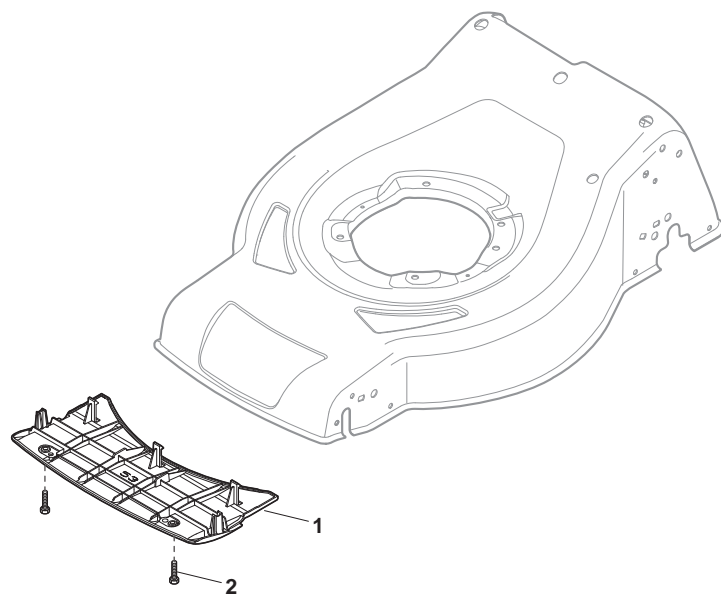

POS	PART. NO	Q.ty	DESCRIPTION	DESCRIZIONE	DESCRIPTION	BESCHREIBUNG	REMARKS
1	322545189/0	2	Plate	Piastrina	Plaquette	Plättchen	
2	322735597/1	1	Sector, Height Adjustment	Settore Regolazione Altezza	Secteur Reglage Hauteur	Sektor, Höheverstellung	
3	381005141/0	2	Support, Wheel	Supporto Ruota	Support Roue	Halter, Rad	
4	381003354/0	2	Lever, Height Adjustment	Leva Regolazione Altezza	Levier Reglage Hauteur	Hebel, Höneverstellung	
5	122519811/0	2	Pin	Perno	Pivot	Bolzen	
6	112521350/0	2	Washer	Rosetta	Rondelle	Scheibe	
7	112155000/0	2	Nut	Dado	Ecrou	Mutter	
9	322735595/1	1	Sector, Height Adjustment	Settore Regolazione Altezza	Secteur Reglage Hauteur	Sektor, Höheverstellung	
11	112728698/0	4	Screw	Vite	Vis	Schraube	
12	322545152/0	2	Plate	Piastrina	Plaquette	Plättchen	
13	381302819/0	1	Axle, Rear Wheels	Asse Ruote Posteriore	Axe Roues Arriere	Achse, Hinterrad	
14	122534131/0	1	Pin	Perno	Pivot	Bolzen	
15	381003356/0	1	Lever, Height Adjustment	Leva Regolazione Altezza	Levier Reglage Hauteur	Hebel, Höneverstellung	
16	122446192/0	1	Spring	Molla	Ressort	Feder	
17	112154510/0	1	Nut	Dado	Ecrou	Mutter	
18	322600204/0	2	Wheel Protection	Prot. Ruote	Protection Roue	Schütz, Räder	
21	112521350/0	2	Washer	Rosetta	Rondelle	Scheibe	
22	112155000/0	2	Nut	Dado	Ecrou	Mutter	