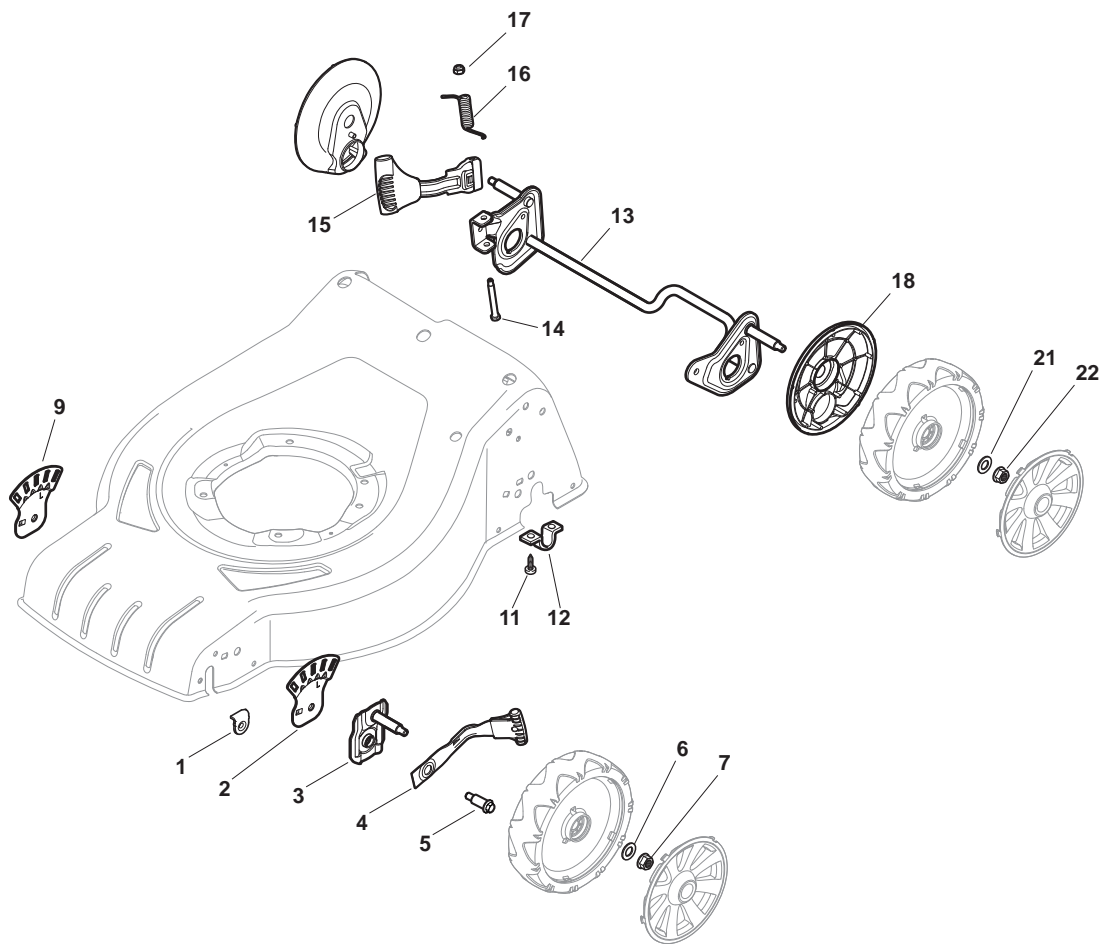

POS	PART. NO	Q.ty	DESCRIPTION	DESCRIZIONE	DESCRIPTION	BESCHREIBUNG	REMARKS
1	322545189/0	2	Plate	Piastrina	Plaquette	Plättchen	
2	322735597/1	1	Sector, Height Adjustment	Settore Regolazione Altezza	Secteur Reglage Hauteur	Sektor, Höheverstellung	
3	381005141/0	2	Support, Wheel	Supporto Ruota	Support Roue	Halter, Rad	
4	381003354/0	2	Lever, Height Adjustment	Leva Regolazione Altezza	Levier Reglage Hauteur	Hebel, Höneverstellung	
5	122519811/0	2	Pin	Perno	Pivot	Bolzen	
6	112521350/0	2	Washer	Rosetta	Rondelle	Scheibe	
7	112155000/0	2	Nut	Dado	Ecrou	Mutter	
9	322735595/1	1	Sector, Height Adjustment	Settore Regolazione Altezza	Secteur Reglage Hauteur	Sektor, Höheverstellung	
11	112728698/0	4	Screw	Vite	Vis	Schraube	
12	322545152/0	2	Plate	Piastrina	Plaquette	Plättchen	
13	381302819/0	1	Axle, Rear Wheels	Asse Ruote Posteriore	Axe Roues Arriere	Achse, Hinterrad	
14	122534131/0	1	Pin	Perno	Pivot	Bolzen	
15	381003356/0	1	Lever, Height Adjustment	Leva Regolazione Altezza	Levier Reglage Hauteur	Hebel, Höneverstellung	
16	122446192/0	1	Spring	Molla	Ressort	Feder	
17	112154510/0	1	Nut	Dado	Ecrou	Mutter	
18	322600204/0	2	Wheel Protection	Prot. Ruote	Protection Roue	Schütz, Räder	
21	112521350/0	2	Washer	Rosetta	Rondelle	Scheibe	
22	112155000/0	2	Nut	Dado	Ecrou	Mutter	