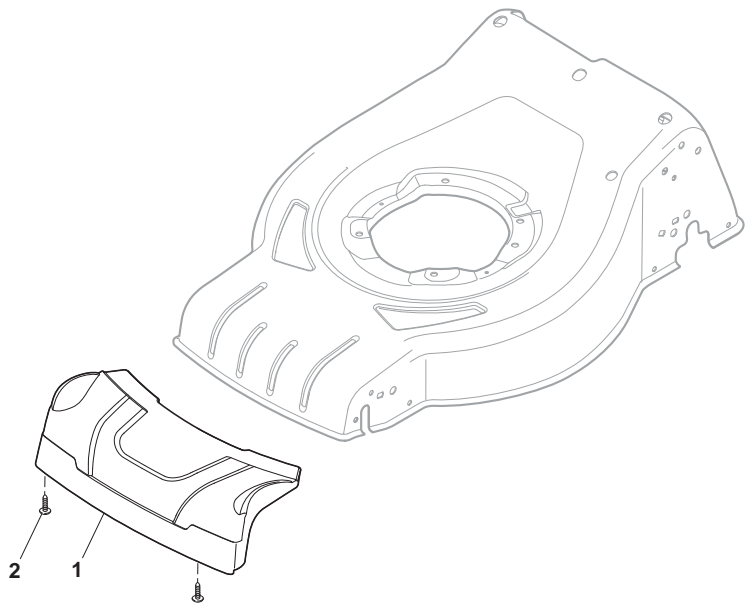

POS	PART. NO	Q.ty	DESCRIPTION	DESCRIZIONE	DESCRIPTION	BESCHREIBUNG	REMARKS
1	322226170/0	1	Mask, Black	Mascherina, Nero	Mesque, Noir	Maske, Schwarz	
2	112728698/0	2	Screw	Vite	Vis	Schraube