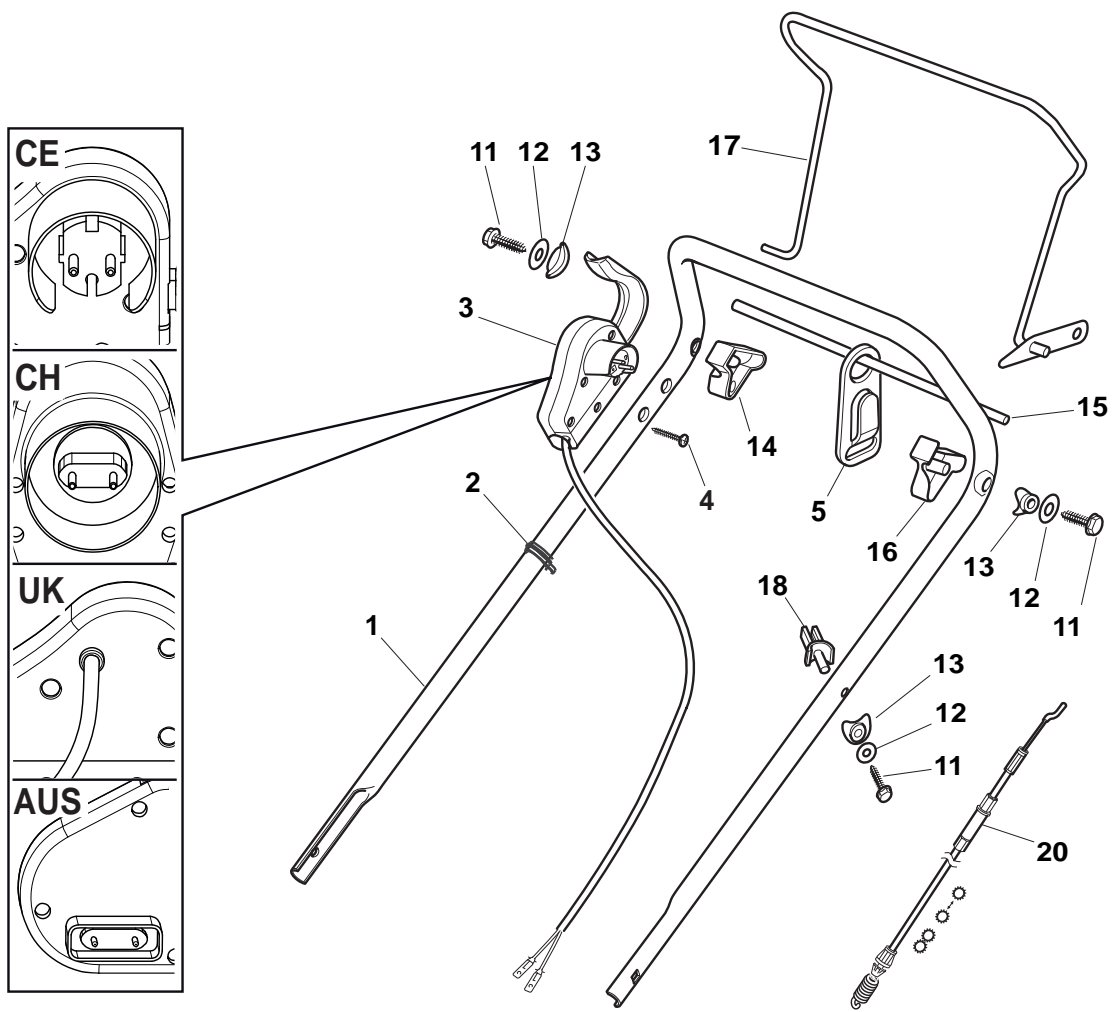

POS	PART. NO	Q.ty	DESCRIPTION	DESCRIZIONE	DESCRIPTION	BESCHREIBUNG	REMARKS
1	381006603/0	1	Handle, Upper Part	Manico, Parte Sup	Mancheron, Partie Superieure	Holm, Oberteil	
2	122192000/1	2	Clamp	Staffa	Etrier	Bride	
3	118710628/0	1	Dead Hand Switch	Salvamotore	Int. Main Morte	Tot Manschalter	AUS-NZ
3	381600500/2	1	Dead Hand Switch	Salvamotore	Int. Main Morte	Tot Manschalter	CE
3	381600501/2	1	Dead Hand Switch	Salvamotore	Int. Main Morte	Tot Manschalter	CH
3	381600502/2	1	Dead Hand Switch	Salvamotore	Int. Main Morte	Tot Manschalter	UK
4	112728701/0	2	Screw	Vite	Vis	Schraube	
5	322195101/4	1	Fairlead	Fermacavo	Fixation Cable	Kabelbefestigung	
11	112735103/0	3	Screw	Vite	Vis	Schraube	
12	112523040/0	3	Washer	Rosetta	Rondelle	Scheibe	
13	122680006/1	3	Washer	Rosetta	Rondelle	Scheibe	
14	322806518/2	1	Support, R	Supporto Dx	Support D	Halter, Rechter	
15	122020320/0	1	Fairlead Bearing	Aggancio	Support Serrecable	Kabelhalter	
16	322806519/2	1	Support, L	Supporto Sx	Support G	Halter, Linker	
17	181001245/1	1	Driving Lever	Leva Trazione	Levier Traction	Antriebhebel	
18	122806520/0	1	Support, Adjuster	Supporto Registro	Support Ecrou Reg.	Halter, Regler	
20	381030012/0	1	Cable, Rear Drive	Cavo Comando Trazione	Câble, Comm. Traction	Kabel, Antrieb