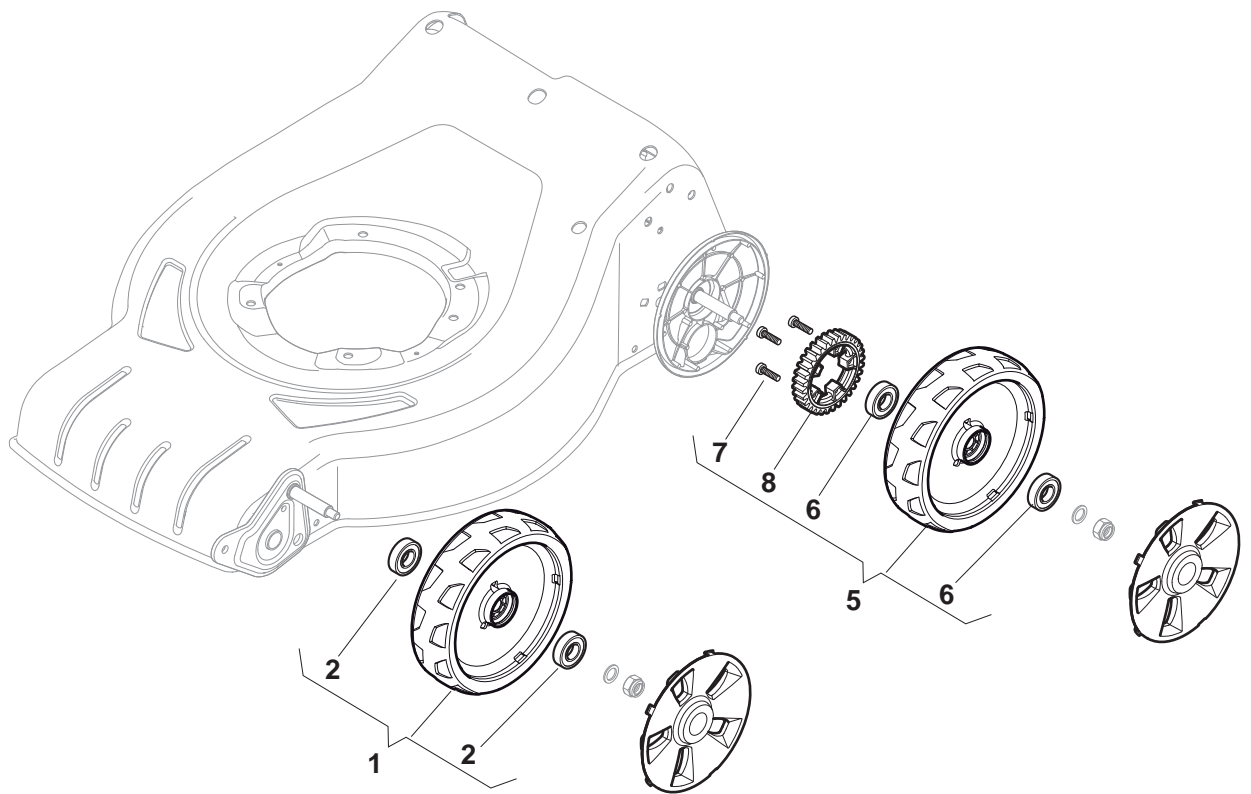

POS	PART. NO	Q.ty	DESCRIPTION	DESCRIZIONE	DESCRIPTION	BESCHREIBUNG	REMARKS
1	112608600/0	4	Seeger	Seeger	Seeger	Seeger	
2	122570120/1	1	Pinion L	Pignone Sx	Pignon G	Ritzel Linkes	
3	122570110/1	1	Pinion R	Pignone Dx	Pignon D	Ritzel Rechtes	
4	322042066/0	2	Bush	Bussola	Douille	Büchse	
5	112521371/0	2	Washer	Rosetta	Rondelle	Scheibe	
6	181003092/0	1	Gear Box	Gruppo Trazione	Groupe Traction	Antrieb	
7	122601904/0	1	Pulley	Puleggia	Poulie	Riemenscheibe	
8	112645705/0	1	Pin	Perno	Pivot	Bolzen	
9	122033283/0	1	Adjustment Rod	Asta Regolazione	Tige Reglage	Verstellungstange	
10	135063800/0	1	Belt	Cinghia	Courroire	Riemen	
11	122041957/1	1	Bush	Bussola	Douille	Büchse	
12	122450063/0	1	Spring	Molla	Ressort	Feder	
13	322680009/0	1	Washer	Rosetta	Rondelle	Scheibe	
14	112154510/0	1	Nut	Dado	Ecrou	Mutter	
15	122110230/0	1	Cap	Puntale	Bouchon	Gummistopfen	
16	122753000/0	2	Pin	Perno	Pivot	Bolzen	

POS	PART. NO	Q.ty	DESCRIPTION	DESCRIZIONE	DESCRIPTION	BESCHREIBUNG	REMARKS
1	381007455/1	2	Wheel Ø 180	Ruota Ø 180	Roue Ø 180	Rad Ø 180	
2	119216035/0	4	Bearing	Cuscinetto	Coussinet	Lager	
5	381007465/1	2	Wheel Ø 180	Ruota Ø 180	Roue Ø 180	Rad Ø 180	
6	119216035/0	4	Bearing	Cuscinetto	Coussinet	Lager	
7	112728706/0	6	Screw	Vite	Vis	Schraube	
8	322120116/0	2	Ring Gear	Corona	Couronne	Kranz	

POS	PART. NO	Q.ty	DESCRIPTION	DESCRIZIONE	DESCRIPTION	BESCHREIBUNG	REMARKS
1	381007445/1	2	Wheel Ø 180	Ruota Ø 180	Roue Ø 180	Rad Ø 180	
2	322042064/0	4	Bush	Bussola	Douille	Büchse	
5	381007464/1	2	Wheel Ø 180	Ruota Ø 180	Roue Ø 180	Rad Ø 180	
6	322042064/0	4	Bush	Bussola	Douille	Büchse	
7	112728706/0	6	Screw	Vite	Vis	Schraube	
8	322120116/0	2	Ring Gear	Corona	Couronne	Kranz	