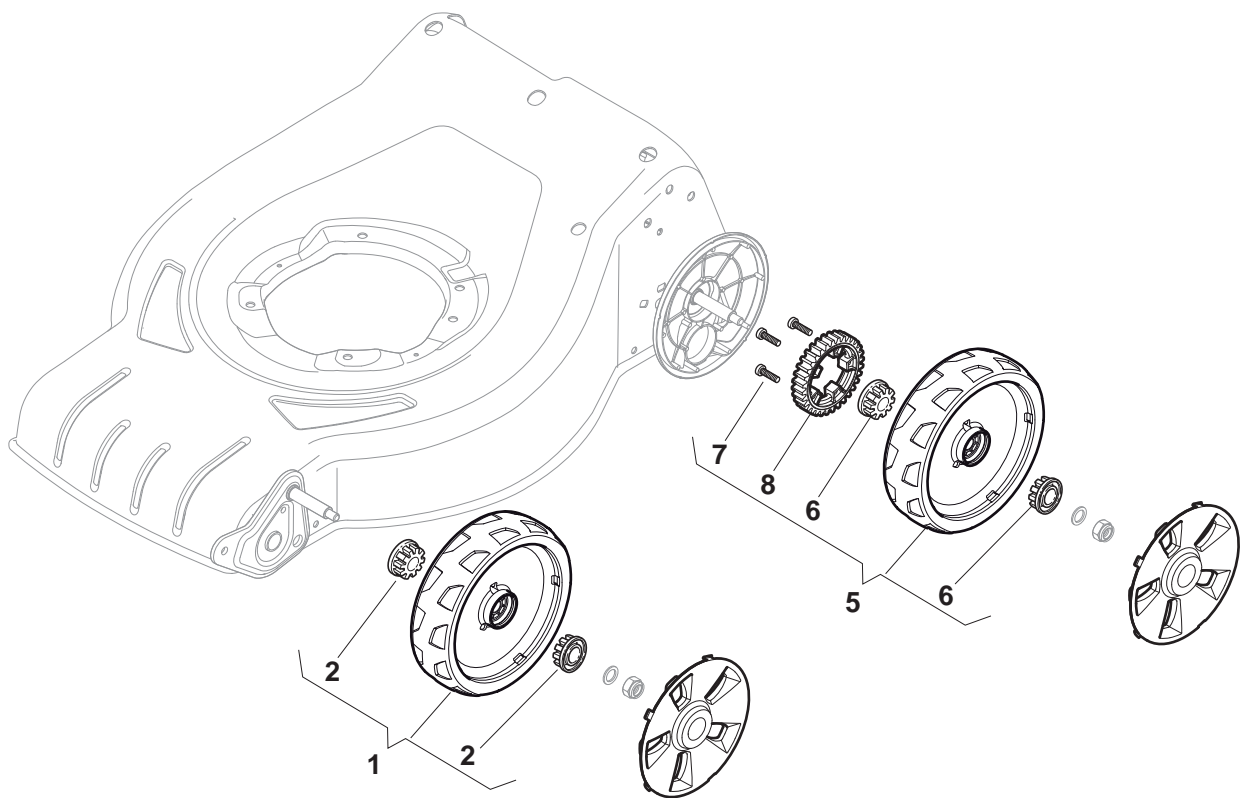

POS	PART. NO	Q.ty	DESCRIPTION	DESCRIZIONE	DESCRIPTION	BESCHREIBUNG	REMARKS
1	381007442/1	2	Wheel Ø 180	Ruota Ø 180	Roue Ø 180	Rad Ø 180	
2	322042064/0	4	Bush	Bussola	Douille	Büchse	
5	381007460/1	2	Wheel Ø 180	Ruota Ø 180	Roue Ø 180	Rad Ø 180	
6	322042064/0	4	Bush	Bussola	Douille	Büchse	
7	112728706/0	6	Screw	Vite	Vis	Schraube	
8	322120116/0	2	Ring Gear	Corona	Couronne	Kranz