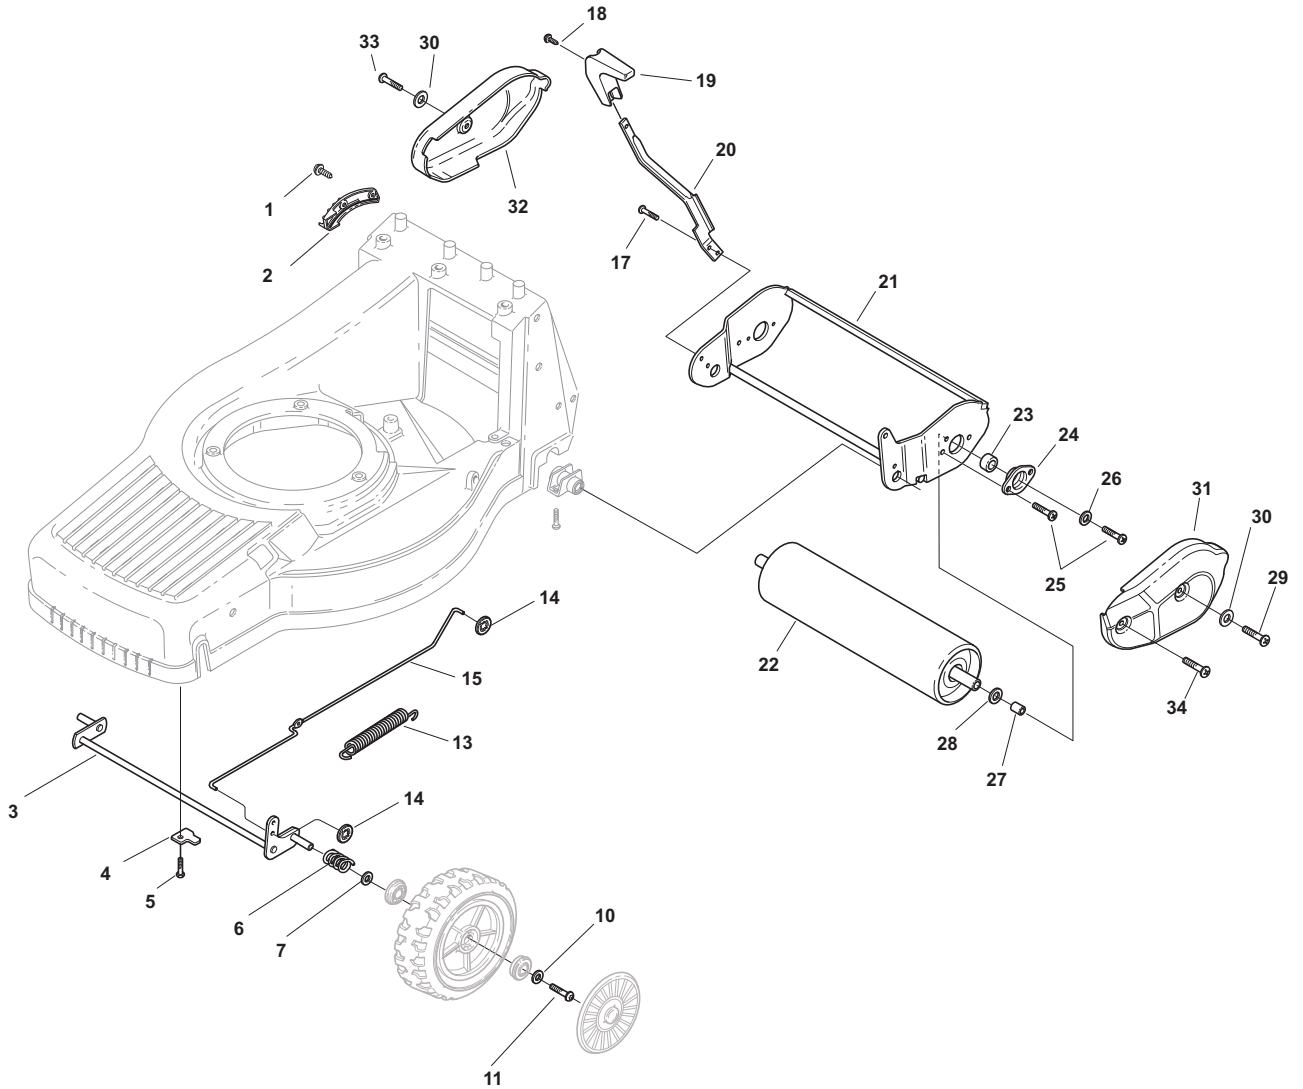

POS	PART. NO	Q.ty	DESCRIPTION	DESCRIZIONE	DESCRIPTION	BESCHREIBUNG	REMARKS
1	112728300/0	2	Screw	Vite	Vis	Schraube	
2	322735553/0	1	Sector, Height Adjustment	Settore Regolazione Altezza	Secteur Reglage Hauteur	Sektor, Höheverstellung	
3	381002847/0	1	Axle, Front Wheels	Asse Ruote Anteriori	Axe Roues Avant	Achse, Vorderrad	
4	322545160/0	2	Plate	Piastrina	Plaquette	Plättchen	
5	112735664/0	2	Screw	Vite	Vis	Schraube	
6	122430210/0	2	Spring	Molla	Ressort	Feder	
7	112521370/0	2	Washer	Rosetta	Rondelle	Scheibe	
10	112521460/0	2	Washer	Rosetta	Rondelle	Scheibe	
11	112735662/1	2	Screw	Vite	Vis	Schraube	
13	122446181/0	1	Spring	Molla	Ressort	Feder	
14	112604898/0	2	Crown Fastener	Fissatore A Corona	Fixateur A Couronne	Kronescheibe	
15	122033326/0	1	Rod, Height Adjustment Control	Asta Comando Regolazione Altezza	Tige Commande Reglage Hauteur	Stange, Höheverstellung	
17	112735664/0	2	Screw	Vite	Vis	Schraube	
18	112728690/0	1	Screw	Vite	Vis	Schraube	
19	322399805/0	1	Knob	Manopolina	Poignée	Griff	
20	322321505/0	1	Lever, Height Adjustment	Leva Regolazione Altezza	Levier Reglage Hauteur	Hebel, Höneverstellung	
21	381005117/0	1	Roller Support	Supporto Roller	Support Roller	Rollrhlter	
22	381007405/0	1	Roller	Roller	Roller	Roller	
23	119216036/0	2	Bearing	Cuscinetto	Coussinet	Lager	
24	322207323/0	2	Flange	Flangia	Bride	Flansch	
25	112735662/1	6	Screw	Vite	Vis	Schraube	
26	112523040/0	3	Washer	Rosetta	Rondelle	Scheibe	
27	122170820/0	1	Spacer	Distanziale	Entretoise	Distanzring	
28	112523100/0	1	Washer	Rosetta	Rondelle	Scheibe	
29	112735592/0	1	Screw	Vite	Vis	Schraube	
30	112523040/0	5	Washer	Rosetta	Rondelle	Scheibe	
31	322060203/0	1	L Protection	Protezione Sx	Protection G	Linke Schutz	
32	322060201/0	1	R Protection	Protezione Dx	Protection D	Rechte Schutz	
33	112735592/0	1	Screw	Vite	Vis	Schraube	
34	112735594/0	1	Screw	Vite	Vis	Schraube