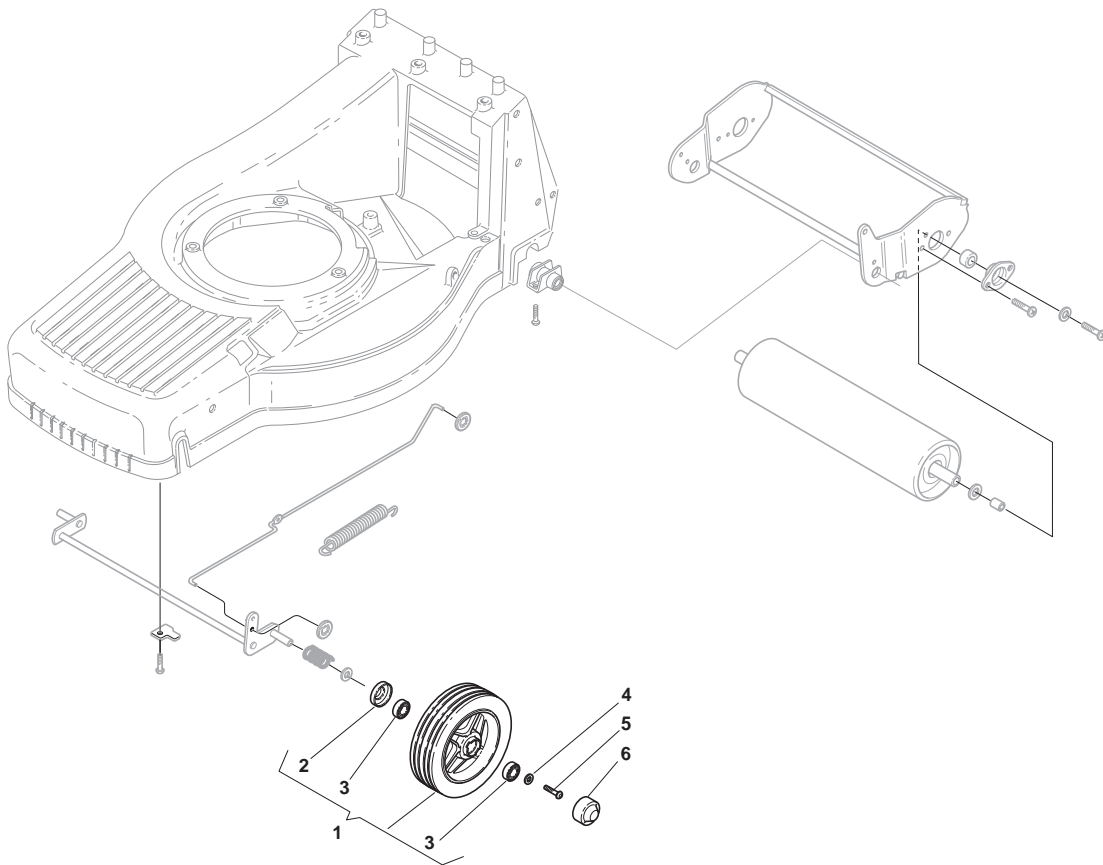

POS	PART. NO	Q.ty	DESCRIPTION	DESCRIZIONE	DESCRIPTION	BESCHREIBUNG	REMARKS
1	381007363/0	2	Wheel Ø 175	Ruota Ø 175	Roue Ø 175	Rad Ø 175	
2	322160522/0	2	Dust Cover	Disco Parapolvere	Protege-Poussiere	Staubschuttscheibe	
3	119216039/0	4	Bearing	Cuscinetto	Coussinet	Lager	
4	112521460/0	2	Washer	Rosetta	Rondelle	Scheibe	
5	112735662/1	2	Screw	Vite	Vis	Schraube	
6	322110379/0	2	Hub Cap	Coprimento	Couvre-Moyeu	Radkappe