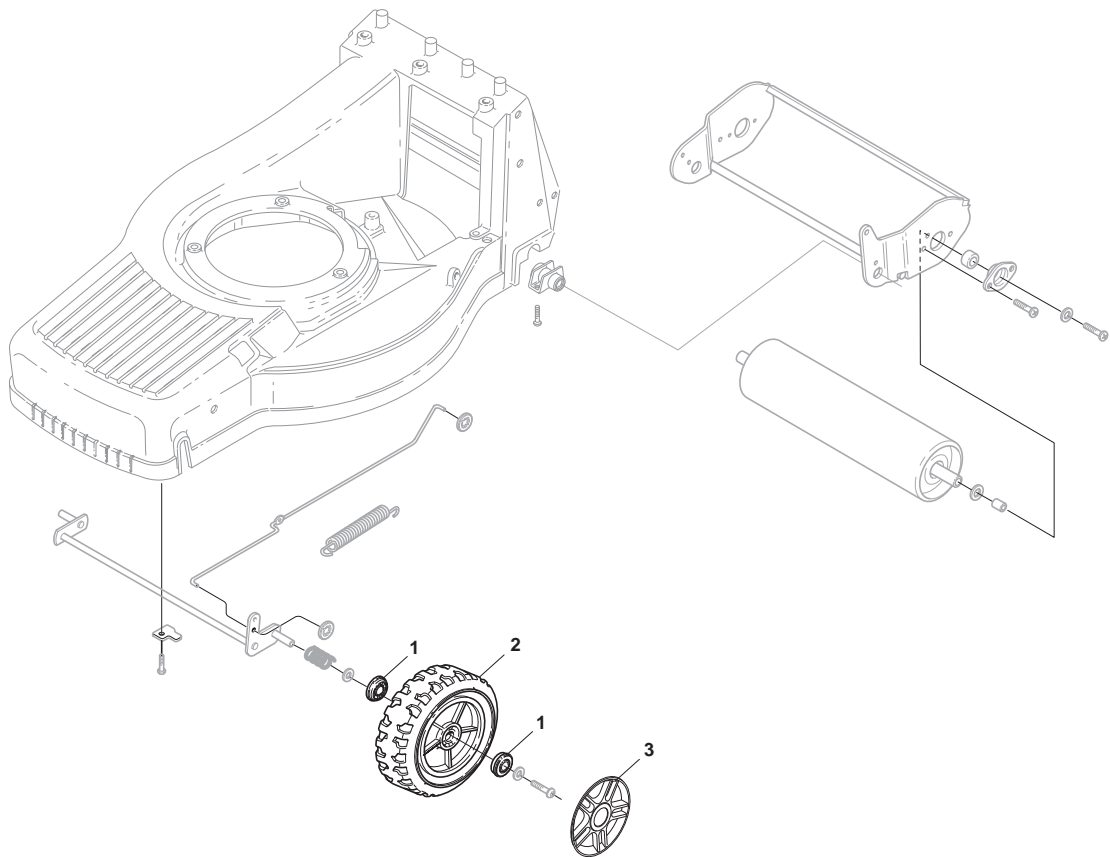

POS	PART. NO	Q.ty	DESCRIPTION	DESCRIZIONE	DESCRIPTION	BESCHREIBUNG	REMARKS
1	122122200/0	4	Bearing	Cuscinetto	Coussinet	Lager	
2	381007351/0	2	Wheel Ø 170	Ruota Ø 170	Roue Ø 170	Rad Ø 170	
3	322110491/0	2	Hub Cap Grey	Coprимozzo Grigio	Couvre-Moyeu Gris	Radkappe Grau	Beta Version
3	322110347/0	2	Hub Cap Grey	Coprимozzo Grigio	Couvre-Moyeu Gris	Radkappe Grau	Macro Version
3	322110382/0	2	Hub Cap Grey	Coprимozzo Grigio	Couvre-Moyeu Gris	Radkappe Grau	Spark Version