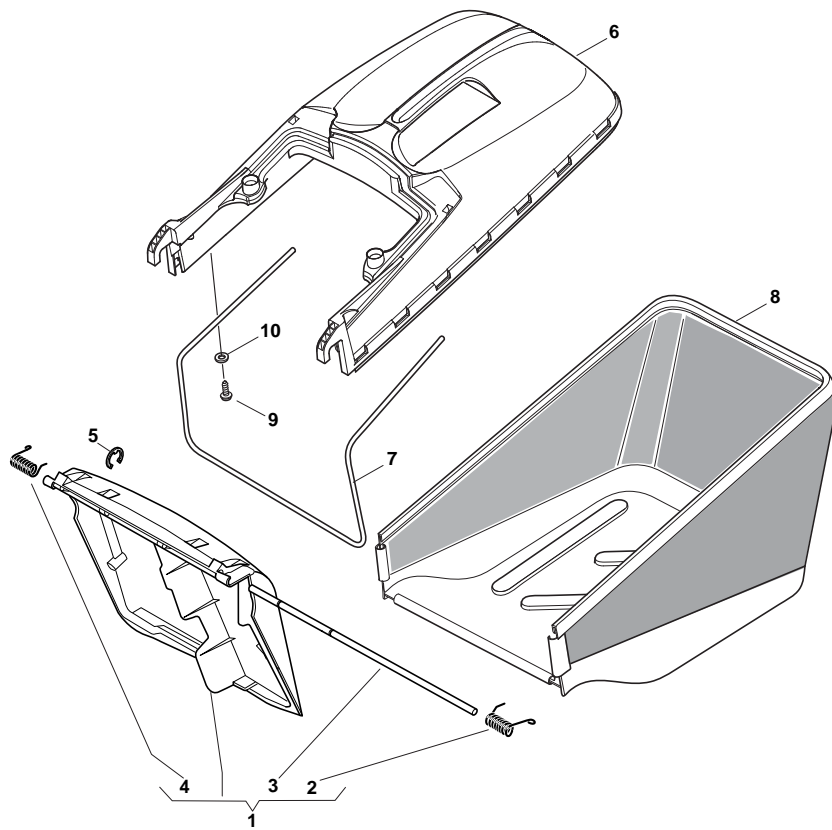

POS	PART. NO	Q.ty	DESCRIPTION	DESCRIZIONE	DESCRIPTION	BESCHREIBUNG	REMARKS
1	381008021/2	1	Stone-Guard	Parasassi	Pare-Pierres	Prallblech	
2	122450420/1	1	L Spring	Molla Sx	Ressort G	Linke Feder	
3	122517906/1	1	Pin	Perno	Pivot	Bolzen	
4	122450410/1	1	R Spring	Molla Dx	Ressort D	Rechte Feder	
5	112000930/0	1	Snap Ring	Anello Elastico	Anneau Ressort	Sprengring	
6	322486104/1	1	Grass-Box, Upper Part	Sacco, Parte Sup	Sac, Partie Superieure	Korb, Oberteil	
7	122608522/0	1	Stiffening Lower	Rinforzo Inf	Réinforcement Inf	Verstärkung Untere	
8	181002237/0	1	Box, Fabric	Sacco, Tela	Sac, Toile	Sack, Tuck	
9	112521460/0	2	Washer	Rosetta	Rondelle	Scheibe	
10	112728300/0	2	Screw	Vite	Vis	Schraube