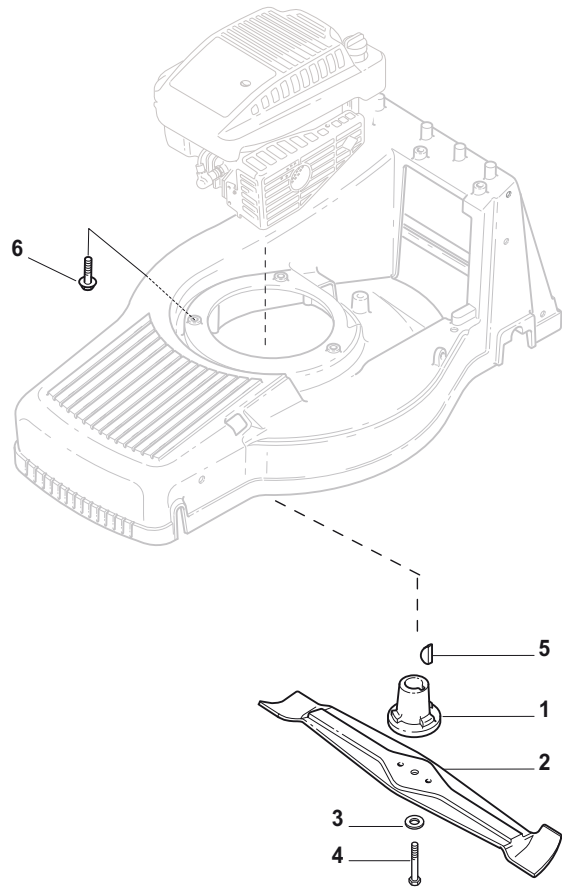

POS	PART. NO	Q.ty	DESCRIPTION	DESCRIZIONE	DESCRIPTION	BESCHREIBUNG	REMARKS
1	122465618/0	1	Hub, Crankshaft Ø 22.2	Mozzo, Albero Motore Ø 22.2	Moyeu, Arbre Moteur Ø 22.2	Nabe, Motorwelle Ø 22.2	B&S-GGP
1	122465630/0	1	Hub, Crankshaft Ø 25	Mozzo, Albero Motore Ø 25	Moyeu, Arbre Moteur Ø 25	Nabe, Motorwelle Ø 25	Honda
2	181004144/0	1	Blade Winged	Coltello Alettato	Lame Ailetée	Messer Flügel	
3	112530140/0	1	Washer	Rosetta	Rondelle	Scheibe	
4	112735698/0	1	Screw	Vite	Vis	Schraube	
5	112139100/0	1	Feather, Crankshaft Ø 22.2	Linguetta, Albero Motore Ø 22.2	Clavette, Arbre Moteur Ø 22.2	Keil, Motorwelle Ø 22.2	B&S-GGP
5	112139150/0	1	Feather, Crankshaft Ø 25	Linguetta, Albero Motore Ø 25	Clavette, Arbre Moteur Ø 25	Keil, Motorwelle Ø 25	Honda
6	112735108/1	3	Screw	Vite	Vis	Schraube