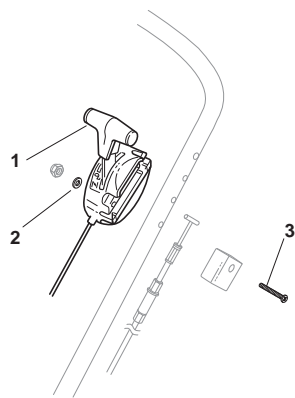

POS	PART. NO	Q.ty	DESCRIPTION	DESCRIZIONE	DESCRIPTION	BESCHREIBUNG	REMARKS
1	181007126/0	1	Throttle Cable	Cavo Acceleratore	Cable, Accelérateur	Gashebel Kabel	Honda
1	181007127/1	1	Throttle Cable	Cavo Acceleratore	Cable, Accelérateur	Gashebel Kabel	B&S Capro-GGP
1	181007128/0	1	Throttle Cable	Cavo Acceleratore	Cable, Accelérateur	Gashebel Kabel	B&S Deluxe-GGP
2	112523040/0	1	Washer	Rosetta	Rondelle	Scheibe	
3	112727787/0	1	Screw	Vite	Vis	Schraube