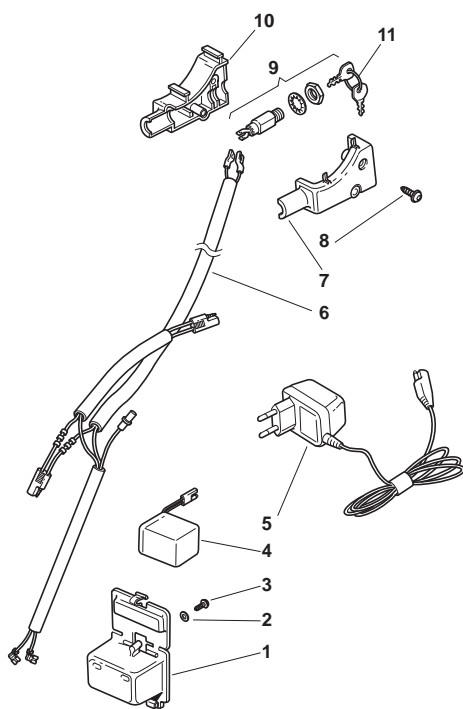

POS	PART. NO	Q.ty	DESCRIPTION	DESCRIZIONE	DESCRIPTION	BESCHREIBUNG	REMARKS
1	322109533/0	1	Battery Box	Contenitore Batteria	Conteneur De Batterie	Batterie Behalter	
2	112523040/0	1	Washer	Rosetta	Rondelle	Scheibe	
3	112728691/0	1	Screw	Vite	Vis	Schraube	
4	118120052/0	1	Battery	Batteria	Batterie	Batterie	
5	118204120/0	1	Battery Charger	Carica Batteria	Chargeur De Batterie	Ladgerät	UE plug
5	118204121/0	1	Battery Charger	Carica Batteria	Chargeur De Batterie	Ladgerät	Uk Plug
6	118204195/0	1	Cable, Start	Cavo Avviamento	Cable Démarrage	Kabel, Start	
7	322722805/1	1	L Protection	Protezione Sx	Protection G	Linke Schutz	
8	112728300/0	1	Screw	Vite	Vis	Schraube	
9	118450050/0	1	Switch	Interruttore	Interrupteur	Schalter	
10	322722804/1	1	R Protection	Protezione Dx	Protection D	Rechte Schutz	
11	118210016/1	1	Starting Key	Chiave Avviamento	Clef A Demarrage	Schlüssel Für Start