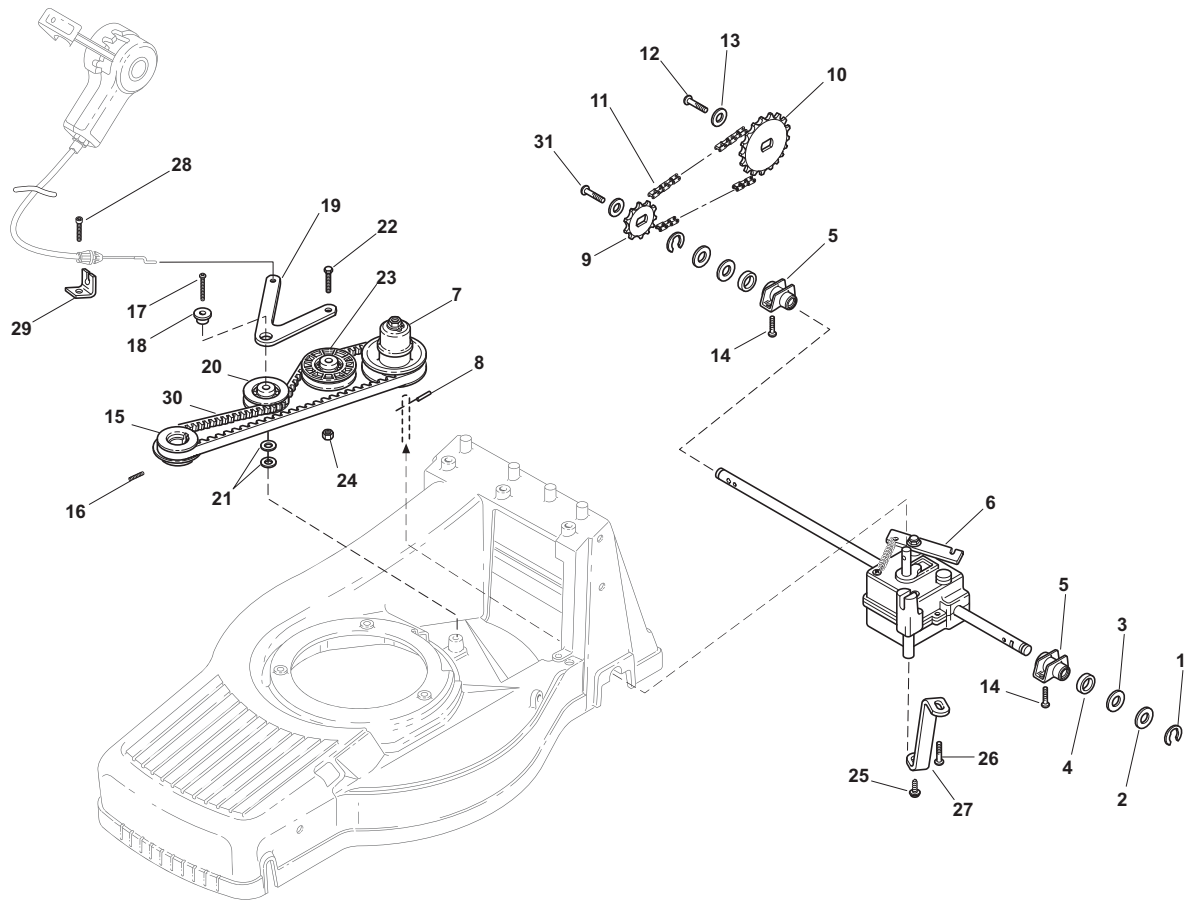

POS	PART. NO	Q.ty	DESCRIPTION	DESCRIZIONE	DESCRIPTION	BESCHREIBUNG	REMARKS
1	112000957/0	2	Snap Ring	Anello Elastico	Anneau Ressort	Sprengring	
2	122671659/0	2	Washer	Rosetta	Rondelle	Scheibe	
3	112520032/0	2	Washer	Rosetta	Rondelle	Scheibe	
4	119035152/0	2	Or Ring	Anello Or	Bague Or	Ring Or	
5	322785153/0	2	Support, Gear Box	Supporto Gruppo Trazione	Support Gr.	Halter, Antrieb	
6	181003087/0	1	Gear Box	Gruppo Trazione	Groupe Traction	Antrieb	
7	122601916/0	1	Pulley	Puleggia	Poulie	Riemenscheibe	
8	112645700/0	1	Pin	Perno	Pivot	Bolzen	
9	122120107/0	1	Ring Gear	Corona	Couronne	Kranz	
10	122120106/0	1	Ring Gear	Corona	Couronne	Kranz	
11	115189003/0	1	Chain	Catena	Chaîne	Kette	
12	112735662/1	1	Screw	Vite	Vis	Schraube	
13	112523040/0	2	Washer	Rosetta	Rondelle	Scheibe	
14	112735664/0	4	Screw	Vite	Vis	Schraube	
15	122601917/0	1	Pulley, Crankshaft Ø 22.2	Puleggia, Albero Motore Ø 22.2	Poulie, Arbre Moteur Ø 22.2	Riemenscheibe, Motorwelle Ø 22.2	
15	122601920/0	1	Pulley, Crankshaft Ø 25	Puleggia, Albero Motore Ø 25	Poulie, Arbre Moteur Ø 25	Riemenscheibe, Motorwelle Ø 25	
16	112714312/0	1	Dowel	Grano	Goupille	Stift	
17	112735669/0	1	Screw	Vite	Vis	Schraube	
18	122671656/0	1	Washer	Rosetta	Rondelle	Scheibe	
19	322320003/0	1	Driving Lever	Leva Trazione	Levier Traction	Antriebhebel	
20	122601915/0	1	Pulley	Puleggia	Poulie	Riemenscheibe	
21	112523040/0	2	Washer	Rosetta	Rondelle	Scheibe	
22	112674550/0	1	Screw	Vite	Vis	Schraube	
23	122601914/0	1	Pulley	Puleggia	Poulie	Riemenscheibe	
24	112154510/0	1	Nut	Dado	Ecrou	Mutter	
25	112728300/0	1	Screw	Vite	Vis	Schraube	
26	112735664/0	1	Screw	Vite	Vis	Schraube	
27	322778407/0	1	Support	Supporto	Support	Halter	
28	112735664/0	1	Screw	Vite	Vis	Schraube	
29	322806619/0	1	Support	Supporto	Support	Halter	
30	135064383/0	1	Belt	Cinghia	Courroie	Riemen	
31	112735592/0	1	Screw	Vite	Vis	Schraube