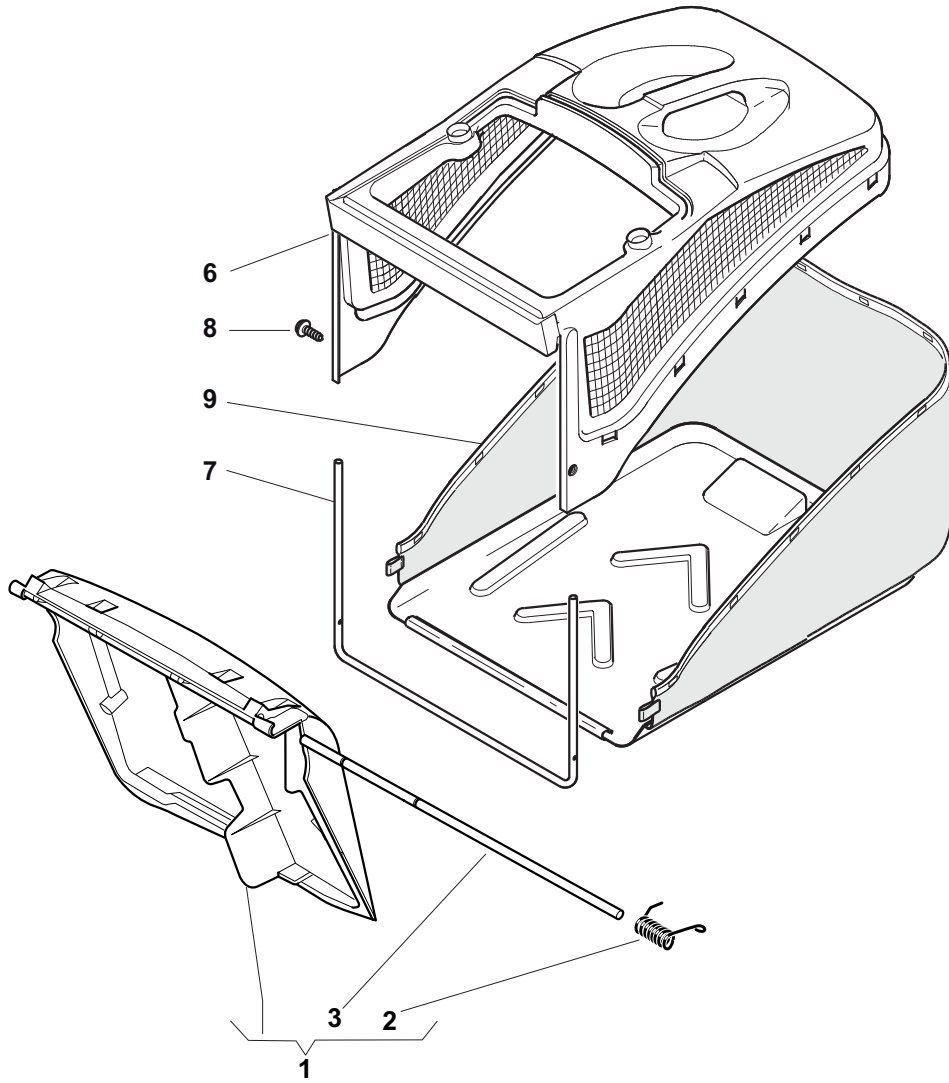

POS	PART. NO	Q.ty	DESCRIPTION	DESCRIZIONE	DESCRIPTION	BESCHREIBUNG	REMARKS
1	381008042/0	1	Stone-Guard	Parasassi	Pare-Pierres	Prallblech	
2	122451000/0	1	Spring	Molla	Ressort	Feder	
3	122517907/0	1	Pin	Perno	Pivot	Bolzen	
6	122486094/0	1	Grass-Box, Upper	Sacco, Parte Sup	Sac, Partie Superieure	Korb, Oberteil	
7	122608524/0	1	Stiffening Lower	Rinforzo Inf	Réinforcement Inf	Verstärkung Untere	
8	112728445/0	2	Screw	Vite	Vis	Schraube	
9	181002196/0	1	Box, Fabric	Sacco, Tela	Sac, Toile	Sack, Tuck