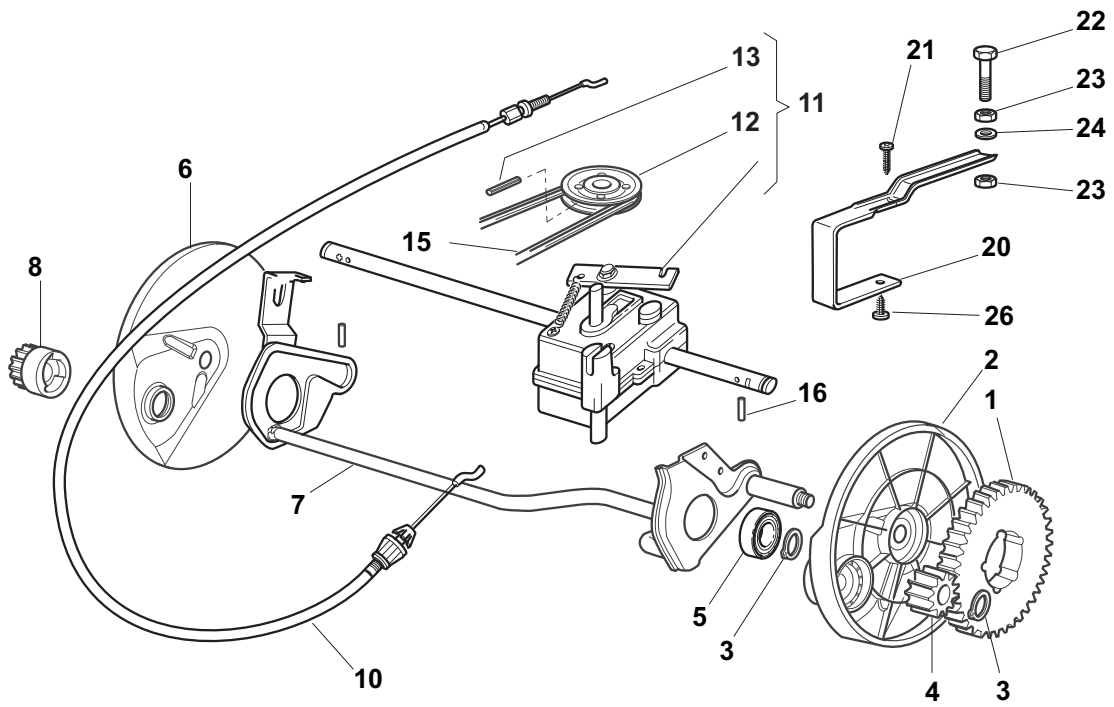

POS	PART. NO	Q.ty	DESCRIPTION	DESCRIZIONE	DESCRIPTION	BESCHREIBUNG	REMARKS
1	122120105/1	2	Ring Gear	Corona	Couronne	Kranz	
2	322600091/1	1	Protection, Wheel	Protezione Ruote	Protection Roue	Schütz, Räder	
3	112608600/0	4	Seeger	Seeger	Seeger	Seeger	
4	122570120/1	1	Pinion L	Pignone Sx	Pignon G	Ritzel Linkes	
5	119216035/0	2	Bearing	Cuscinetto	Coussinet	Lager	
6	122600090/0	1	Protection, R Wheel	Prot. Ruota Dx	Protection Roue D	Schütz, Räder	
7	381000149/0	1	Axle, Rear Wheels	Asse Ruote Posteriore	Axe Roues Arriere	Achse, Hinterrad	
8	122570110/1	1	Pinion R	Pignone Dx	Pignon D	Ritzel Rechtes	
10	381000674/0	1	Rear Drive	Comando Trazione	Commande Traction	Antriebkabel	
11	181003099/0	1	Gear Box	Gruppo Trazione	Groupe Traction	Antrieb	
12	122601909/0	1	Pulley	Puleggia	Poulie	Riemenscheibe	
13	112645705/0	1	Pin	Perno	Pivot	Bolzen	
15	135064100/0	1	Belt	Cinghia	Courroire	Riemen	
16	122753000/0	2	Pin	Perno	Pivot	Bolzen	
20	322785111/1	1	Support, Gear Box	Supporto Gruppo Trazione	Support Gr.	Halter, Antrieb	
21	112728507/0	1	Screw	Vite	Vis	Schraube	
22	112793850/0	1	Screw	Vite	Vis	Schraube	
23	112293200/0	2	Nut	Dado	Ecrou	Mutter	
24	112521350/0	1	Washer	Rosetta	Rondelle	Scheibe	
26	112728518/0	1	Screw	Vite	Vis	Schraube