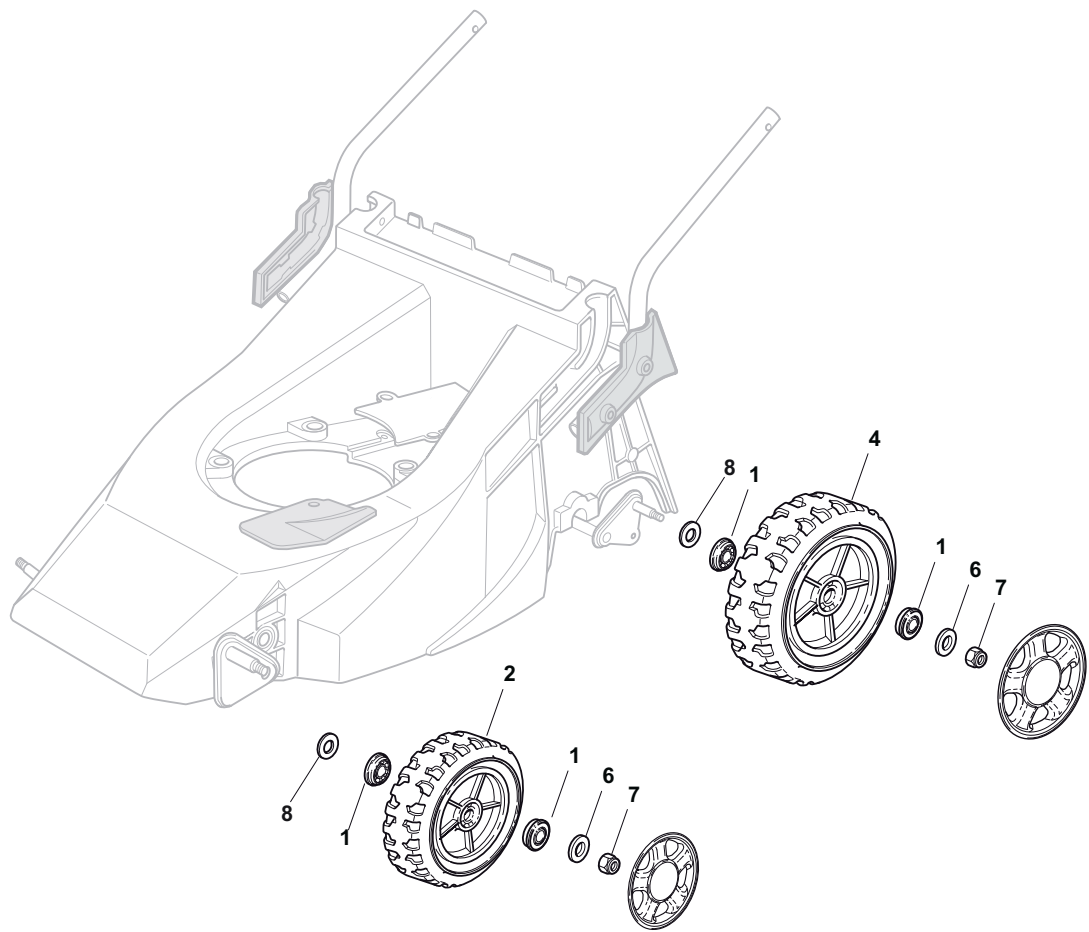

POS	PART. NO	Q.ty	DESCRIPTION	DESCRIZIONE	DESCRIPTION	BESCHREIBUNG	REMARKS
1	122122200/0	8	Bearing	Cuscinetto	Coussinet	Lager	
2	381007420/1	2	Wheel Ø 170	Ruota Ø 170	Roue Ø 170	Rad Ø 170	
4	381007390/1	2	Wheel Ø 210	Ruota Stiga Ø 210	Roue Ø 210	Rad. Ø 210	
6	112523060/0	4	Washer	Rosetta	Rondelle	Scheibe	
7	112155000/0	4	Nut	Dado	Ecrou	Mutter	
8	112530150/0	4	Elastic Washer	Disco Elastico	Disque Elastique	Federscheibe