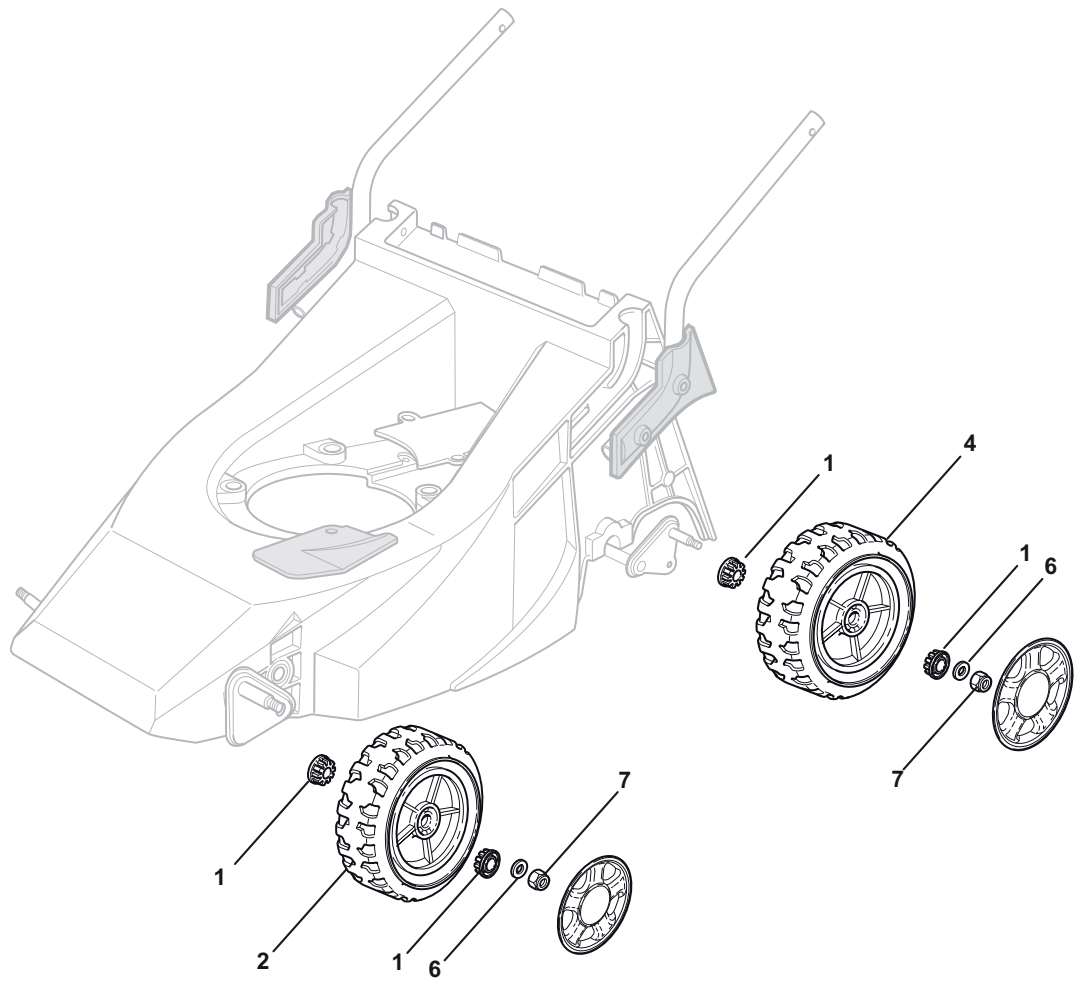

POS	PART. NO	Q.ty	DESCRIPTION	DESCRIZIONE	DESCRIPTION	BESCHREIBUNG	REMARKS
1	122034508/0	8	Bush	Bussola	Douille	Büchse	
2	381007351/0	2	Wheel Ø 170	Ruota Ø 170	Roue Ø 170	Rad Ø 170	
4	181007343/0	2	Wheel Ø 210	Ruota Stiga Ø 210	Roue Ø 210	Rad Ø 210	
6	112523060/0	4	Washer	Rosetta	Rondelle	Scheibe	
7	112155000/0	4	Nut	Dado	Ecrou	Mutter