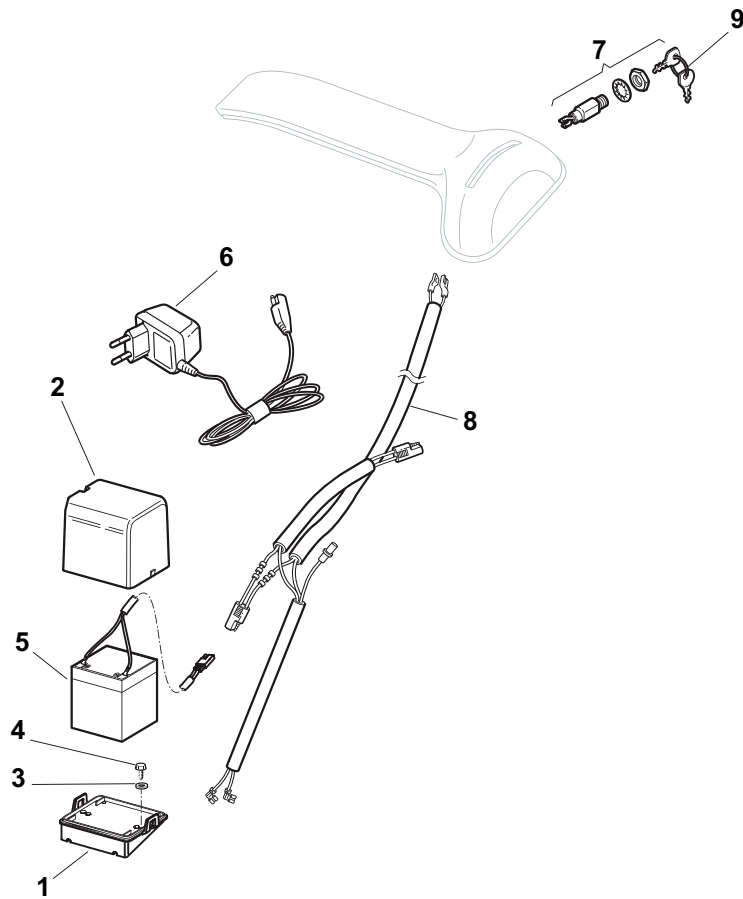

POS	PART. NO	Q.ty	DESCRIPTION	DESCRIZIONE	DESCRIPTION	BESCHREIBUNG	REMARKS
1	322785122/0	1	Support, Battery	Supporto Batteria	Support Batterie	Halter, Batterie	Tecumseh
1	322785123/0	1	Support, Battery	Supporto Batteria	Support Batterie	Halter, Batterie	GGP-B&S-Honda
2	322109530/0	1	Cover	Capottina	Capot	Haube	
3	112521310/0	2	Washer	Rosetta	Rondelle	Scheibe	
4	112731590/0	2	Screw	Vite	Vis	Schraube	
5	118120052/0	1	Battery	Batteria	Batterie	Batterie	
6	118204120/0	1	Battery Charger	Carica Batteria	Chargeur De Batterie	Ladgerät	EU Plug
6	118204121/0	1	Battery Charger	Carica Batteria	Chargeur De Batterie	Ladgerät	Uk Plug
7	118450050/0	1	Switch	Interruttore	Interrupteur	Schalter	
8	118204192/3	1	Cable, Start	Cavo Avviamento	Cable Démarrage	Kabel, Start	GGP-B&S Engine
8	118204198/0	1	Cable, Start	Cavo Avviamento	Cable Démarrage	Kabel, Start	Honda Engine
9	118210016/1	1	Starting Key	Chiave Avviamento	Clef A Demarrage	Schlüssel Für Start