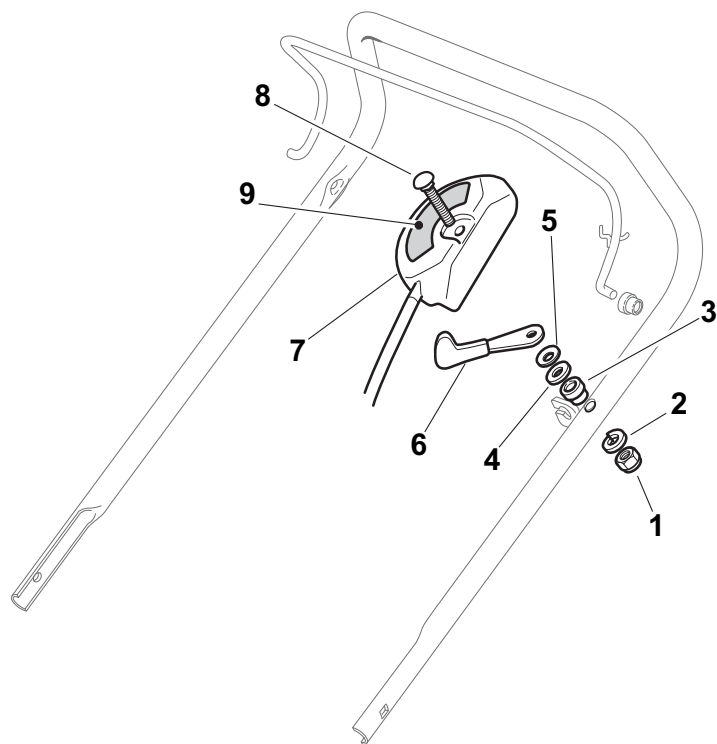

POS	PART. NO	Q.ty	DESCRIPTION	DESCRIZIONE	DESCRIPTION	BESCHREIBUNG	REMARKS
1	112291000/0	1	Nut	Dado	Ecrou	Mutter	
2	112581500/0	1	Grower	Grower	Grower	Federring	
3	122171005/0	1	Spacer	Distanziale	Entretoise	Distanzring	
4	112521360/0	1	Washer	Rosetta	Rondelle	Scheibe	
5	112508100/0	1	Spring Washer	Rosetta Elastica	Rondelle Elastique	Elastische Scheibe	
6	381007220/0	1	Lever, Throttle	Leva, Acceleratore	Levier, Accelérateur	Hebel, Beshleuniger	B&S 450-500 / GGP 150cc
6	381007279/1	1	Lever, Throttle	Leva, Acceleratore	Levier, Accelérateur	Hebel, Beshleuniger	B&S-GGP-Honda
7	481007080/0	1	Throttle Cable	Cavo Acceleratore	Cable, Accelérateur	Gashebel Kabel	
8	112815000/0	1	Screw	Vite	Vis	Schraube	
9	114356702/0	1	Label	Etichetta	Etiquette	Etikette	GGP
9	114356702/0	1	Label	Etichetta	Etiquette	Etikette	Honda
9	114356703/0	1	Label	Etichetta	Etiquette	Etikette	B&S
9	114356905/0	1	Label	Etichetta	Etiquette	Etikette	DOV
9	114356905/0	1	Label	Etichetta	Etiquette	Etikette	Honda Autochoke
9	114364264/0	1	Label	Etichetta	Etiquette	Etikette	AVS