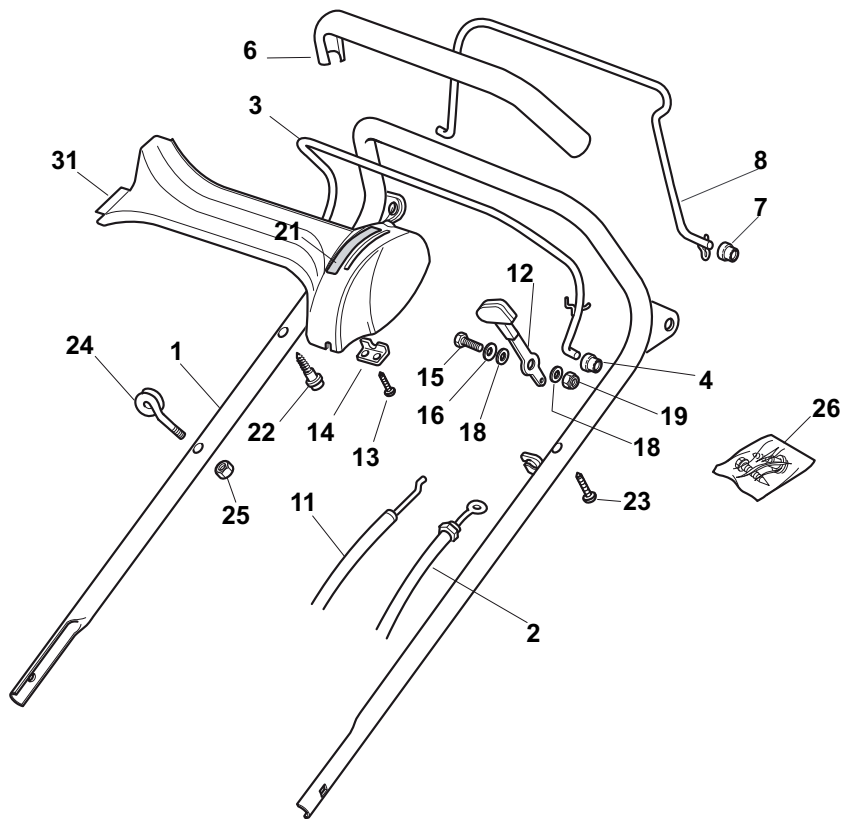

POS	PART. NO	Q.ty	DESCRIPTION	DESCRIZIONE	DESCRIPTION	BESCHREIBUNG	REMARKS
1	381006857/0	1	Handle, Upper Part	Manico, Parte Sup	Mancheron, Partie Superieure	Holm, Oberteil	
2	181000615/0	1	Cable, Thread Engine Brake	Cavo Freno Motore	Cable Frein Moteur	Kabel, Motorbremse	GGP 150cc
2	181000621/1	1	Cable, Thread Engine Brake	Cavo Freno Motore	Cable Frein Moteur	Kabel, Motorbremse	B&S 450-500
2	181000633/0	1	Cable, Thread Engine Brake	Cavo Freno Motore	Cable Frein Moteur	Kabel, Motorbremse	B&S 625-675
2	181000633/0	1	Cable, Thread Engine Brake	Cavo Freno Motore	Cable Frein Moteur	Kabel, Motorbremse	GGP 140 - 160cc
2	181000639/0	1	Cable, Thread Engine Brake	Cavo Freno Motore	Cable Frein Moteur	Kabel, Motorbremse	Honda Engine
3	181003291/3	1	Lever, Engine Brake	Leva Freno Motore	Levier Frein Moteur	Hebel, Motorbremse	
4	122041965/0	2	Bush	Bussola	Douille	Büchse	
6	122291050/0	1	Handgrip Black	Impugnatura Manico Nera	Poignée Noir	Handgriff Schwarz	
7	122041966/0	2	Bush	Bussola	Douille	Büchse	
8	181003288/1	1	Lever, Driving	Leva Trazione	Levier Traction	Antriebhebel	
11	481007160/0	1	Throttle Cable	Cavo Acceleratore	Cable, Accelérateur	Gashebel Kabel	
12	381007221/0	1	Lever, Throttle	Leva, Acceleratore	Levier, Accelérateur	Hebel, Beshleuniger	B&S 450-500 / GGP 150cc
12	381007280/2	1	Lever, Throttle	Leva, Acceleratore	Levier, Accelérateur	Hebel, Beshleuniger	B&S-GGP-Honda Engine
13	112735105/0	2	Screw	Vite	Vis	Schraube	
14	322981467/0	1	Plate	Piastrina	Plaquette	Plättchen	
15	112791500/0	1	Screw	Vite	Vis	Schraube	
16	112530060/0	1	Elastic Washer	Disco Elastico	Disque Elastique	Federscheibe	
18	112523040/0	2	Washer	Rosetta	Rondelle	Scheibe	
19	112154510/0	1	Nut	Dado	Ecrou	Mutter	
21	114356743/1	1	Label	Etichetta	Etiquette	Etikette	GGP Engine
21	114356743/1	1	Label	Etichetta	Etiquette	Etikette	Honda Engine
21	114356744/1	1	Label	Etichetta	Etiquette	Etikette	B&S Engine
21	114356906/1	1	Label	Etichetta	Etiquette	Etikette	B&S DOV Engine
21	114357646/1	1	Label	Etichetta	Etiquette	Etikette	Honda AC - Tec Engine
22	122943006/0	1	Screw	Vite	Vis	Schraube	
23	112728460/0	1	Screw	Vite	Vis	Schraube	
24	122430309/0	1	Spring	Molla	Ressort	Feder	
25	112154330/0	1	Nut	Dado	Ecrou	Mutter	
26	381008609/0	1	Outfit, Screws	Dotazione Viteria	Dotation Visserie	Satz, Schrauben	
31	422120172/0	1	Dash Board Black	Cruscotto Nero	Console Noire	Konsole Schwarze	
31	422120173/0	1	Dash Board Red	Cruscotto Rosso	Console Rouge	Konsole Rote	
31	422120174/0	1	Dash Board Yellow	Cruscotto Giallo	Console Jaune	Konsole Gelbe