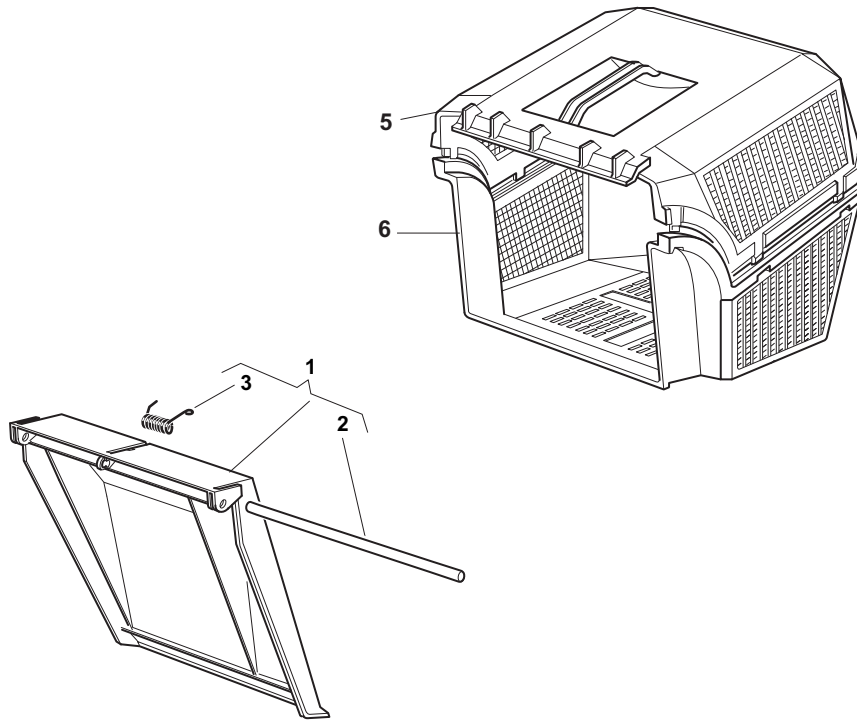

POS	PART. NO	Q.ty	DESCRIPTION	DESCRIZIONE	DESCRIPTION	BESCHREIBUNG	REMARKS
1	381008044/0	1	Stone-Guard	Parasassi	Pare-Pierres	Prallblech	
2	122517907/0	1	Pin	Perno	Pivot	Bolzen	
3	122450270/0	1	Spring	Molla	Ressort	Feder	
5	122486065/0	1	Grass-Box, Upper	Sacco, Parte Sup	Sac, Partie Superieure	Korb, Oberteil	
6	122486064/0	1	Grass-Box, Lower	Sacco, Parte Inf	Sac, Partie Inferieure	Korb, Unterteil