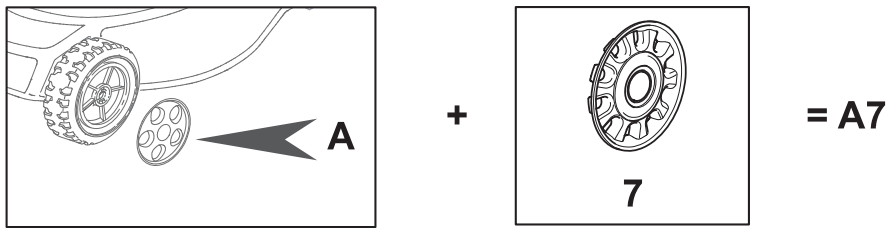

POS	PART. NO	Q.ty	DESCRIPTION	DESCRIZIONE	DESCRIPTION	BESCHREIBUNG	REMARKS
1	122122200/0	4	Bearing	Cuscinetto	Coussinet	Lager	
2	381007351/0	2	Wheel Ø 170	Ruota Ø 170	Roue Ø 170	Rad Ø 170	
4	181007343/0	2	Wheel Ø 210	Ruota Stiga Ø 210	Roue Ø 210	Rad Ø 210