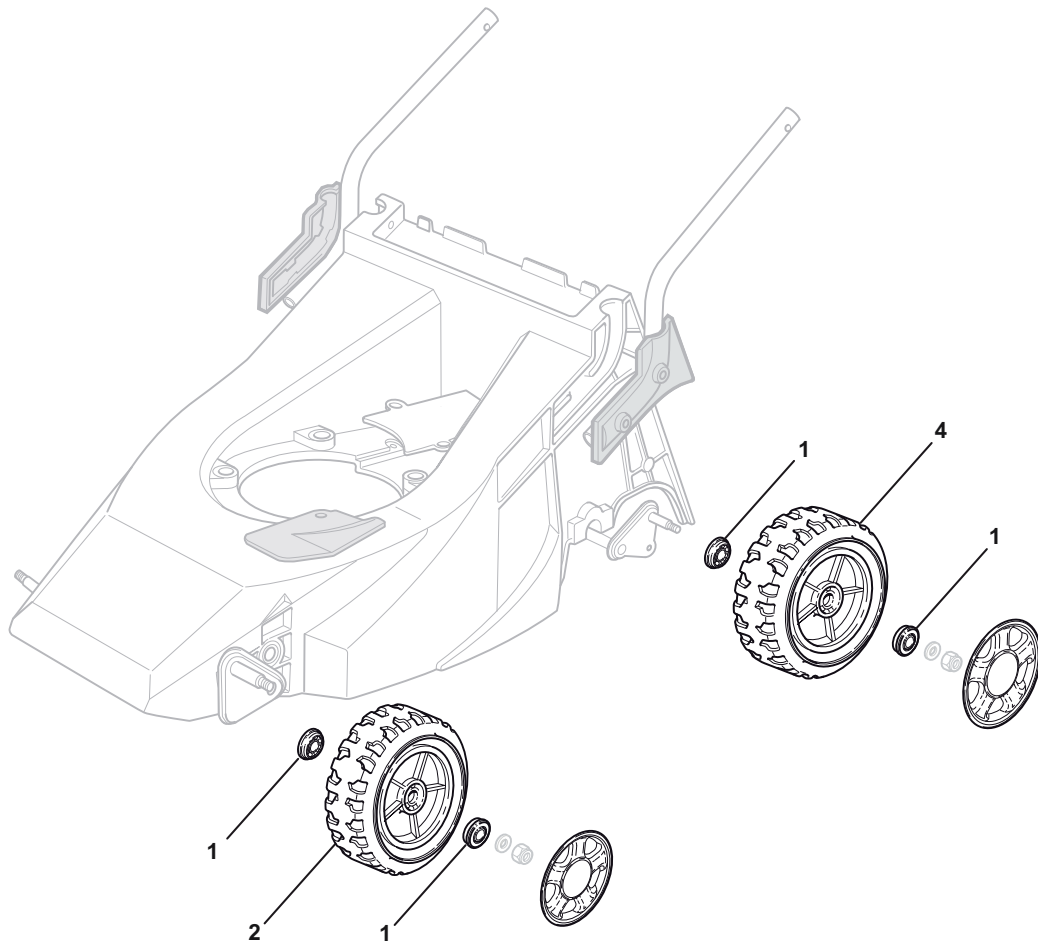

POS	PART. NO	Q.ty	DESCRIPTION	DESCRIZIONE	DESCRIPTION	BESCHREIBUNG	REMARKS
1	122122200/0	4	Bearing	Cuscinetto	Coussinet	Lager	
2	381007351/0	2	Wheel Ø 170	Ruota Ø 170	Roue Ø 170	Rad Ø 170	
4	181007343/0	2	Wheel Ø 210	Ruota Stiga Ø 210	Roue Ø 210	Rad Ø 210