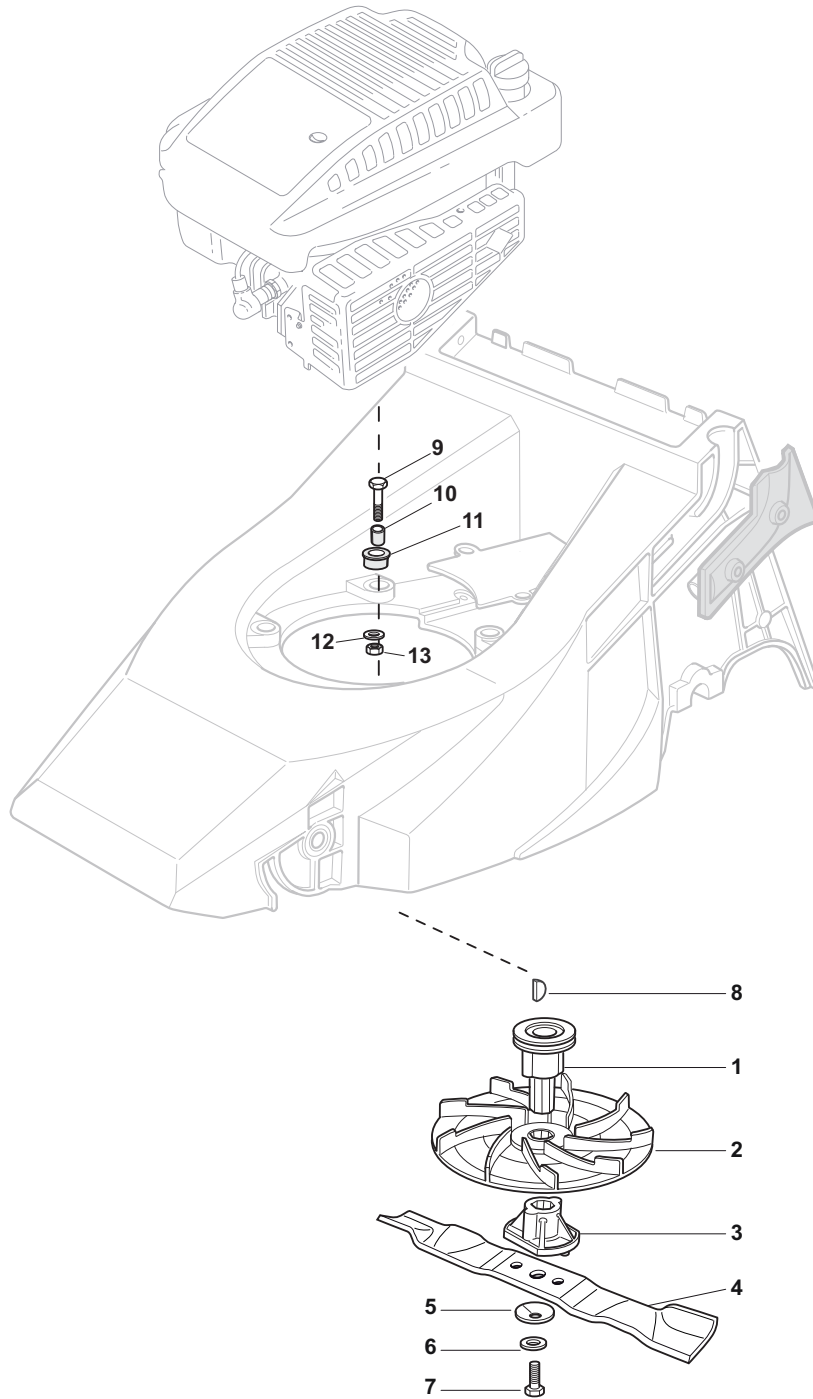

POS	PART. NO	Q.ty	DESCRIPTION	DESCRIZIONE	DESCRIPTION	BESCHREIBUNG	REMARKS
1	122465605/0	1	Hub Fan, Crankshaft Ø 22.2	Mozzo Girante, Albero Motore Ø 22.2	Moyeu Ventilateur, Arbre Moteur Ø 22.2	Läufendenabe, Motorwelle Ø 22.2	GGP-B&S Engine
1	122465606/1	1	Hub Fan, Crankshaft Ø 25	Mozzo Girante, Albero Motore Ø 25	Moyeu Ventilateur, Arbre Moteur Ø 25	Läufendenabe, Motorwelle Ø 25	Honda Engine
2	122245080/0	1	Fan	Ventola	Ventilateur	Lüfter	
3	122465604/0	1	Hub	Mozzo	Moyeu	Nabe	
4	181004346/3	1	Blade Standard	Coltello Standard	Lame Standard	Messer Standard	
4	181004397/0	1	Blade Winged	Coltello Alettato	Lame Ailettée	Messer Flügel	
5	122160400/0	1	Elastic Washer	Disco Elastico	Disque Elastique	Federscheibe	
6	112523080/0	1	Washer	Rosetta	Rondelle	Scheibe	
7	112736820/0	1	Screw	Vite	Vis	Schraube	
8	112139100/0	1	Feather, Crankshaft Ø 22.2	Linguetta, Albero Motore Ø 22.2	Clavette, Arbre Moteur Ø 22.2	Keil, Motorwelle Ø 22.2	GGP-B&S Engine
8	112139150/0	1	Feather, Crankshaft Ø 25	Linguetta, Albero Motore Ø 25	Clavette, Arbre Moteur Ø 25	Keil, Motorwelle Ø 25	Honda Engine
9	112691800/0	3	Screw	Vite	Vis	Schraube	GGP-B&S Engine
9	112691900/0	3	Screw	Vite	Vis	Schraube	Honda Engine
10	122167840/0	3	Spacer	Distanziale	Entretoise	Distanzring	
11	122040265/0	3	Bush	Bussola	Douille	Büchse	
12	112523070/0	3	Washer	Rosetta	Rondelle	Scheibe	
13	112155000/0	3	Nut	Dado	Ecrou	Mutter