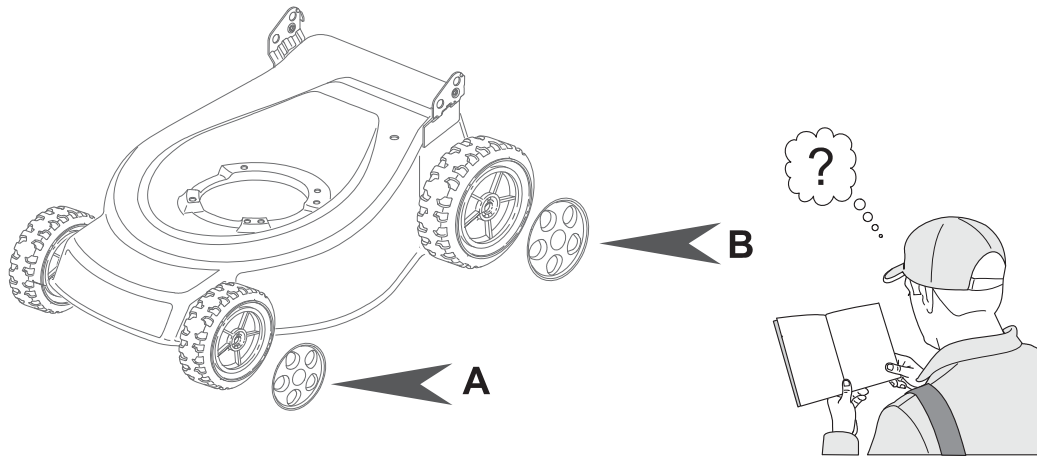

POS	PART. NO	Q.ty	DESCRIPTION	DESCRIZIONE	DESCRIPTION	BESCHREIBUNG	REMARKS
1	122122200/0	4	Bearing	Cuscinetto	Coussinet	Lager	
2	381007351/0	2	Wheel Ø 170	Ruota Ø 170	Roue Ø 170	Rad Ø 170	
4	181007343/0	2	Wheel Ø 210	Ruota Stiga Ø 210	Roue Ø 210	Rad Ø 210