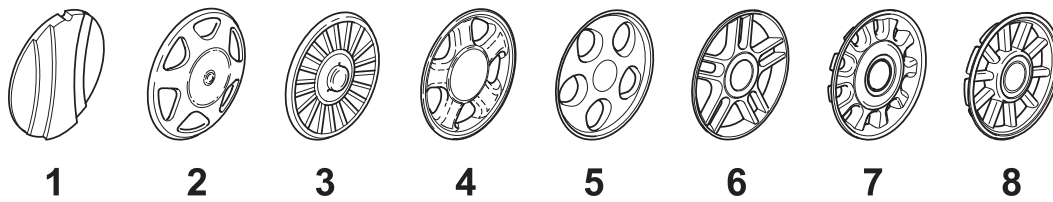

POS	PART. NO	Q.ty	DESCRIPTION	DESCRIZIONE	DESCRIPTION	BESCHREIBUNG	REMARKS
1	122122200/0	4	Bearing	Cuscinetto	Coussinet	Lager	
2	381007351/0	2	Wheel Ø 170	Ruota Ø 170	Roue Ø 170	Rad Ø 170	
4	181007343/0	2	Wheel Ø 210	Ruota Stiga Ø 210	Roue Ø 210	Rad Ø 210