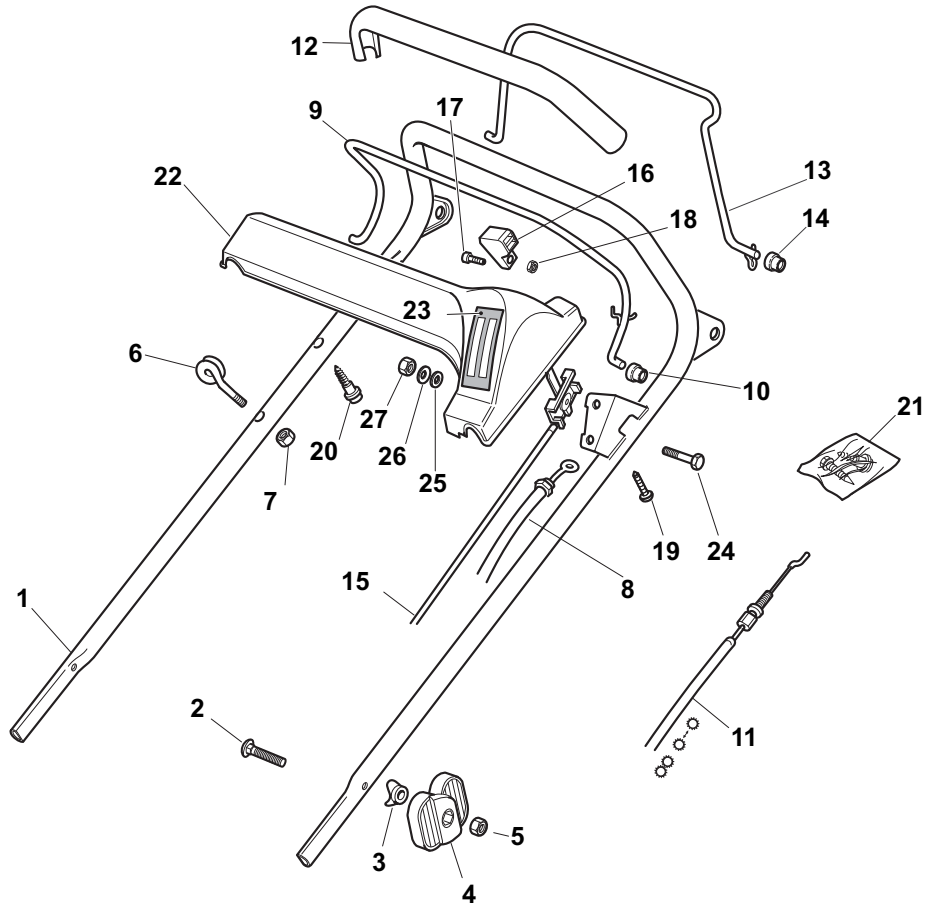

POS	PART. NO	Q.ty	DESCRIPTION	DESCRIZIONE	DESCRIPTION	BESCHREIBUNG	REMARKS
1	381007026/0	1	Handle, Upper Part	Manico, Parte Sup	Mancheron, Partie Superieure	Holm, Oberteil	
2	112819120/0	2	Screw	Vite	Vis	Schraube	
3	122680006/1	2	Washer	Rosetta	Rondelle	Scheibe	
4	122399803/0	2	Knob	Manopolina	Poignée	Griff	
5	112293200/0	2	Nut	Dado	Ecrou	Mutter	
6	122430309/0	1	Spring	Molla	Ressort	Feder	
7	112154330/0	1	Nut	Dado	Ecrou	Mutter	
8	181000621/1	1	Cable, Thread Engine Brake	Cavo Freno Motore	Cable Frein Moteur	Kabel, Motorbremse	GGP 150cc
8	181000622/2	1	Cable, Thread Engine Brake	Cavo Freno Motore	Cable Frein Moteur	Kabel, Motorbremse	Tecumseh Engine
8	181000631/0	1	Cable, Thread Engine Brake	Cavo Freno Motore	Cable Frein Moteur	Kabel, Motorbremse	B&S Engine
8	181000634/0	1	Cable, Thread Engine Brake	Cavo Freno Motore	Cable Frein Moteur	Kabel, Motorbremse	GGP Engine
8	181000639/0	1	Cable, Thread Engine Brake	Cavo Freno Motore	Cable Frein Moteur	Kabel, Motorbremse	Honda Engine
8	181001105/1	1	Cable, Thread Engine Brake	Cavo Freno Motore	Cable Frein Moteur	Kabel, Motorbremse	B&S Engine
9	181003291/3	1	Lever, Engine Brake	Leva Freno Motore	Levier Frein Moteur	Hebel, Motorbremse	
10	122041966/0	2	Bush	Bussola	Douille	Büchse	
11	381000670/0	1	Cable, Rear Drive	Cavo Comando Trazione	Câble, Comm. Traction	Kabel, Antrieb	
12	122291050/0	1	Handgrip Black	Impugnatura Manico Nera	Poignée Noir	Handgriff Schwarz	
13	181003288/1	1	Lever, Driving	Leva Trazione	Levier Traction	Antriebhebel	
14	322041965/1	2	Bush	Bussola	Douille	Büchse	
15	181007138/0	1	Throttle Cable	Cavo Acceleratore	Cable, Accelérateur	Gashebel Kabel	
16	122399801/0	1	Knob	Manopolina	Poignée	Griff	
17	112726388/0	2	Screw	Vite	Vis	Schraube	
18	112290800/0	2	Nut	Dado	Ecrou	Mutter	
19	112728460/0	1	Screw	Vite	Vis	Schraube	
20	122943006/0	1	Screw	Vite	Vis	Schraube	
21	381008499/1	1	Outfit, Screws	Dotazione Viteria	Dotation Visserie	Satz, Schrauben	
22	422120148/0	1	Dash Board Yellow	Cruscotto Giallo	Console Jaune	Konsole Gelbe	
22	422120150/0	1	Dash Board Red	Cruscotto Rosso	Console Rouge	Konsole Rote	
22	422120164/0	1	Dash Board Black	Cruscotto Nero	Console Noire	Konsole Schwarze	
23	114356692/0	1	Screw	Vite	Vis	Schraube	Honda Engine
23	114356693/0	1	Screw	Vite	Vis	Schraube	B&S Engine
23	114357387/0	1	Label	Etichetta	Etiquette	Etikette	B&S DOV Engine
23	114357387/0	1	Label	Etichetta	Etiquette	Etikette	Honda AC Engine
24	112788910/0	2	Screw	Vite	Vis	Schraube	
25	112523020/0	2	Washer	Rosetta	Rondelle	Scheibe	
26	112581500/0	2	Grower	Grower	Grower	Federring	
27	112291000/0	2	Nut	Dado	Ecrou	Mutter