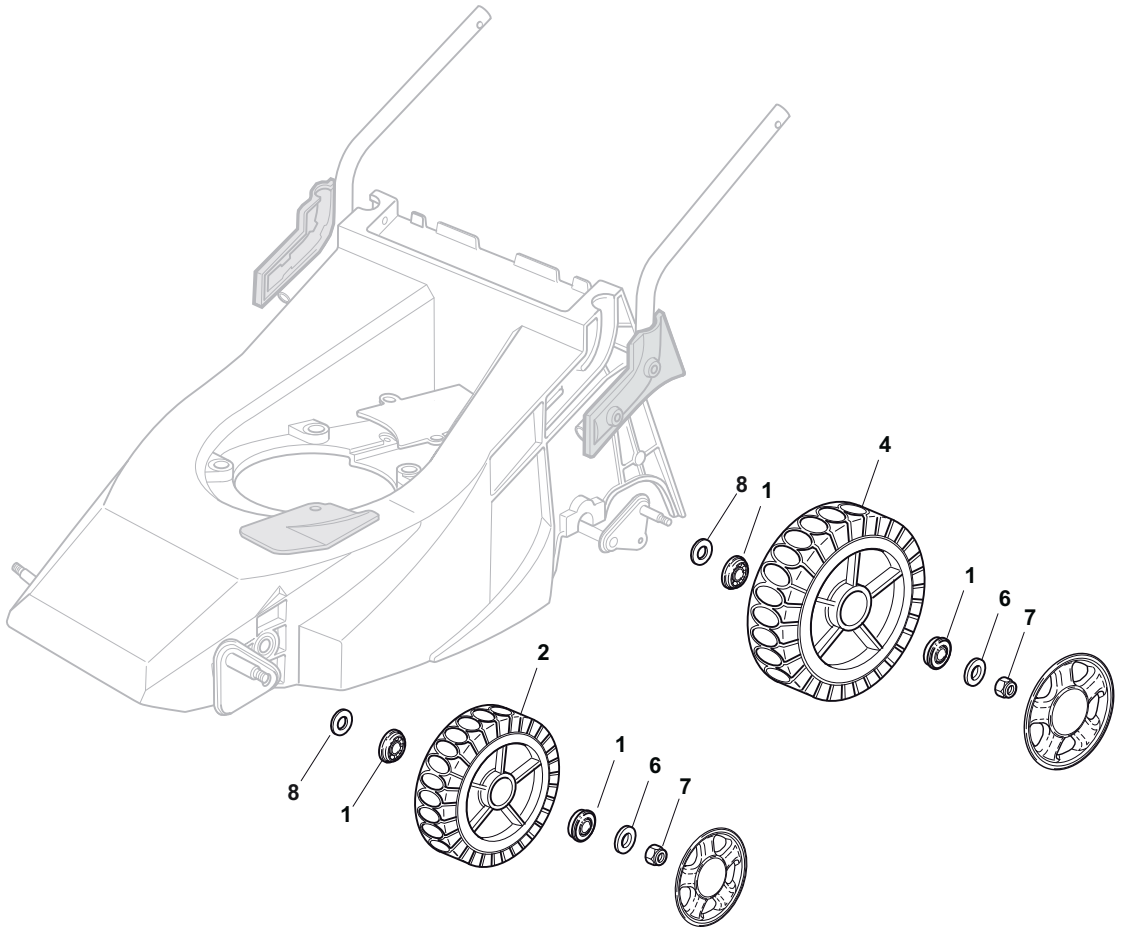

POS	PART. NO	Q.ty	DESCRIPTION	DESCRIZIONE	DESCRIPTION	BESCHREIBUNG	REMARKS
1	122122200/0	8	Bearing	Cuscinetto	Coussinet	Lager	
2	381007336/0	2	Wheel, Knobbly Ø 170	Ruota Scolpita Ø 170	Roue Sculptee Ø 170	Rad M. Stollenpr. Ø 170	
4	381007337/0	2	Wheel, Knobbly Ø 210	Ruota Scolpita Ø 210	Roue Sculptee Ø 210	Rad M. Stollenpr. Ø 210	
6	112521350/0	4	Washer	Rosetta	Rondelle	Scheibe	
7	112155000/0	4	Nut	Dado	Ecrou	Mutter	
8	112530150/0	4	Elastic Washer	Disco Elastico	Disque Elastique	Federscheibe