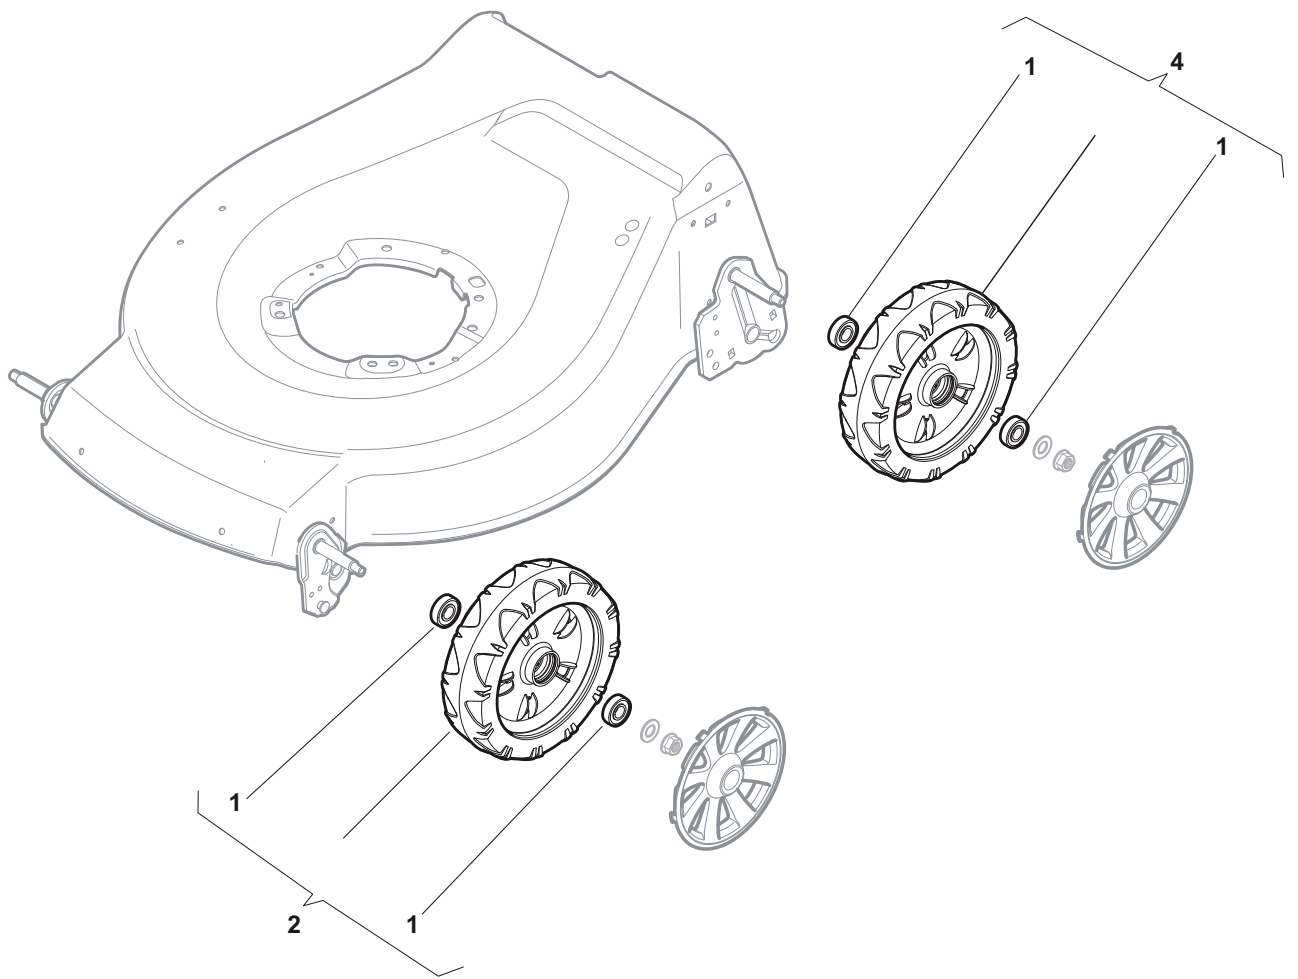

POS	PART. NO	Q.ty	DESCRIPTION	DESCRIZIONE	DESCRIPTION	BESCHREIBUNG	REMARKS
1	119216035/0	8	Bearing	Cuscinetto	Coussinet	Lager	
2	381007416/1	4	Wheel Ø 200	Ruota Ø 200	Roue Ø 200	Rad Ø 200