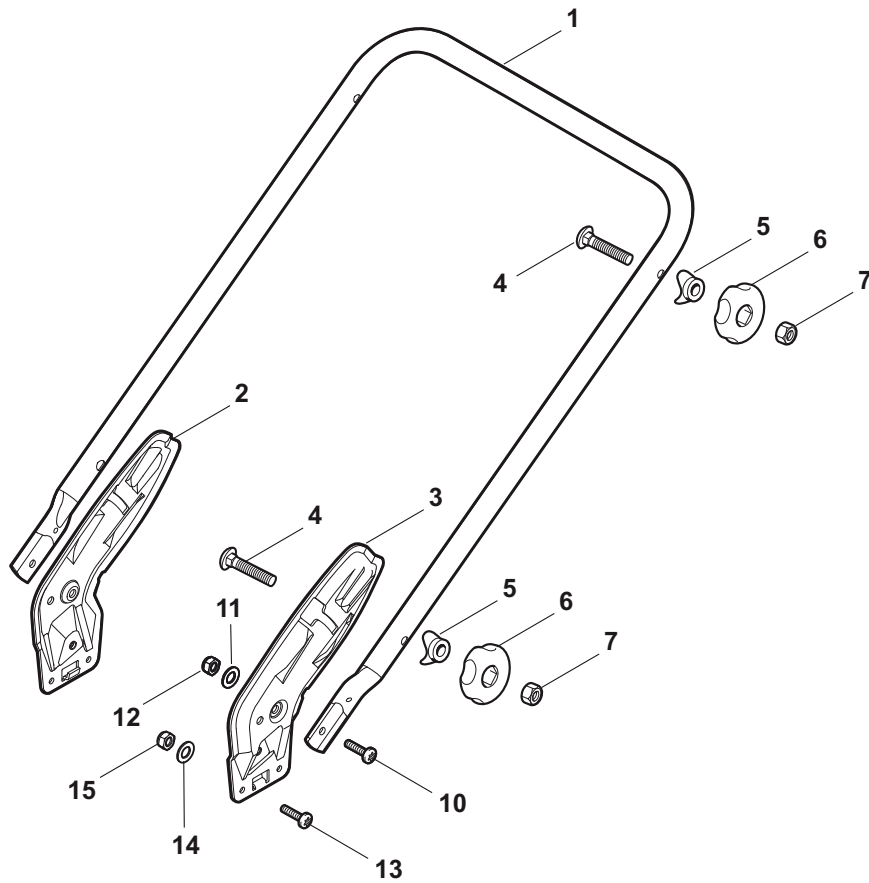

POS	PART. NO	Q.ty	DESCRIPTION	DESCRIZIONE	DESCRIPTION	BESCHREIBUNG	REMARKS
1	381006889/0	1	Handle, Lower Part	Parte Inf Maniglia	Poignée, Partie Inferieure	Griff, Unterteil	
2	381005125/0	1	Bracket, R	Staffa Dx	Etrier Droit	Steigbügel, Rechte	
3	381005127/0	1	Bracket, L	Staffa Sx	Etrier Gauche	Steigbügel, Linke	
4	112819120/0	4	Screw	Vite	Vis	Schraube	
5	122680006/1	4	Washer	Rosetta	Rondelle	Scheibe	
6	322399804/1	4	Knob	Manopolina	Poignée	Griff	
7	112293200/0	4	Nut	Dado	Ecrou	Mutter	
10	112760605/0	2	Screw	Vite	Vis	Schraube	
11	112521350/0	2	Washer	Rosetta	Rondelle	Scheibe	
12	112155000/0	2	Nut	Dado	Ecrou	Mutter	
13	112727803/0	6	Screw	Vite	Vis	Schraube	
14	112523040/0	6	Washer	Rosetta	Rondelle	Scheibe	
15	112154510/0	6	Nut	Dado	Ecrou	Mutter