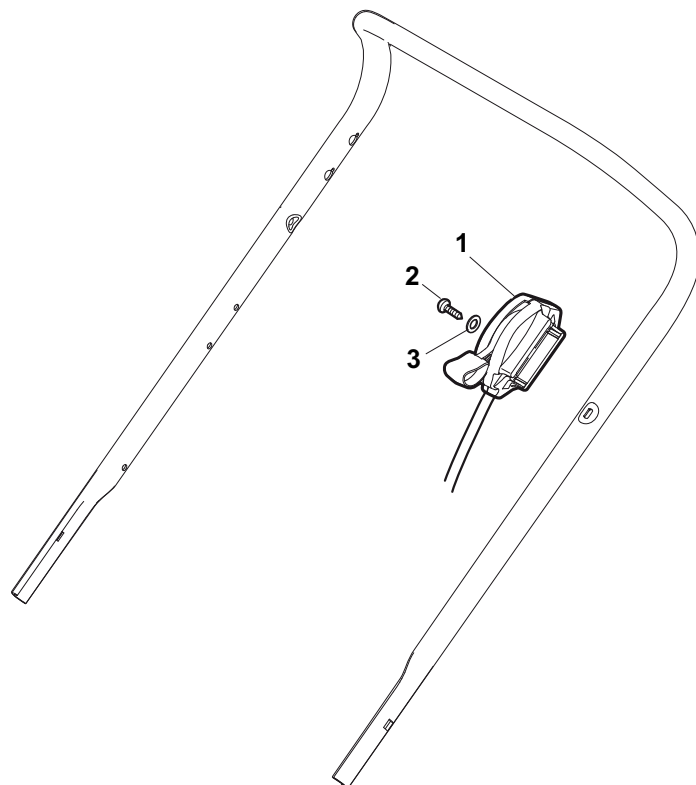

POS	PART. NO	Q.ty	DESCRIPTION	DESCRIZIONE	DESCRIPTION	BESCHREIBUNG	REMARKS
1	181005501/1	1	Throttle Cable	Cavo Acceleratore	Cable, Accelérateur	Gashebel Kabel	GGP
1	181005501/1	1	Throttle Cable	Cavo Acceleratore	Cable, Accelérateur	Gashebel Kabel	Honda
1	181005502/1	1	Throttle Cable	Cavo Acceleratore	Cable, Accelérateur	Gashebel Kabel	B&S
1	181005503/1	1	Throttle Cable	Cavo Acceleratore	Cable, Accelérateur	Gashebel Kabel	Honda AC
1	181005504/1	1	Throttle Cable	Cavo Acceleratore	Cable, Accelérateur	Gashebel Kabel	GGP 150cc
1	181005525/0	1	Throttle Cable	Cavo Acceleratore	Cable, Accelérateur	Gashebel Kabel	B&S E Series
1	181005537/0	1	Throttle Cable	Cavo Acceleratore	Cable, Accelérateur	Gashebel Kabel	GGP 100cc
2	112735103/0	1	Screw	Vite	Vis	Schraube	
3	112523040/0	1	Washer	Rosetta	Rondelle	Scheibe