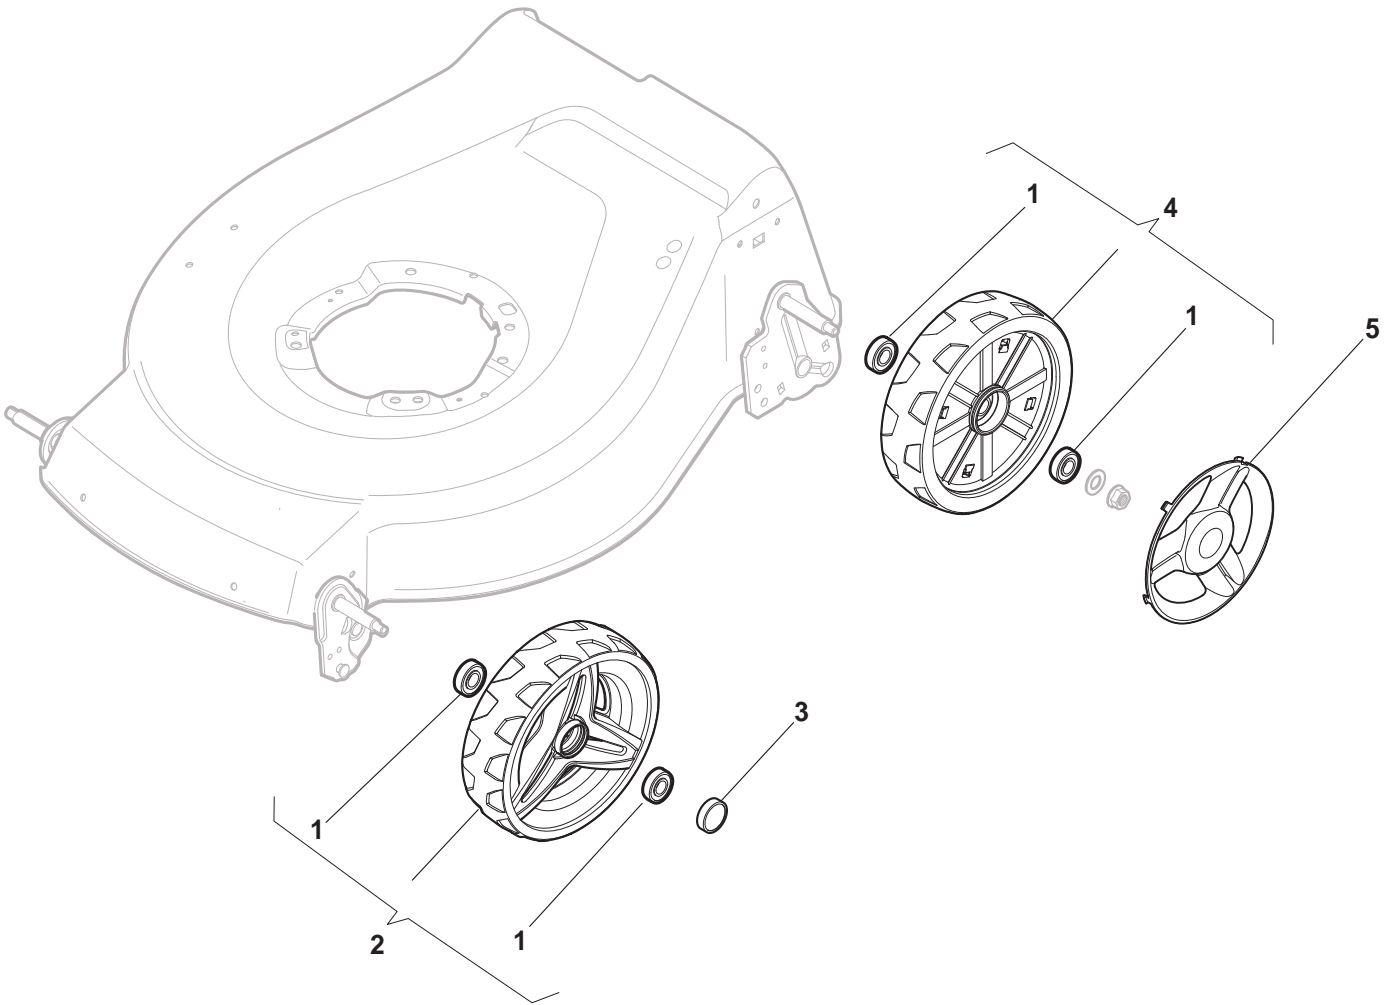

POS	PART. NO	Q.ty	DESCRIPTION	DESCRIZIONE	DESCRIPTION	BESCHREIBUNG	REMARKS
1	119216035/0	8	Bearing	Cuscinetto	Coussinet	Lager	
2	381007477/0	4	Wheel Ø 200	Ruota Ø 200	Roue Ø 200	Rad Ø 200	
3	322110640/0	2	Hub Cap Grey	Coprимozzo Grigio	Couvre-Moyeu Gris	Radkappe Grau	
4	381007483/1	2	Wheel Ø 200	Ruota Ø 200	Roue Ø 200	Rad Ø 200	
5	322110687/0	2	Hub Cap Grey	Coprимozzo Grigio	Couvre-Moyeu Gris	Radkappe Grau