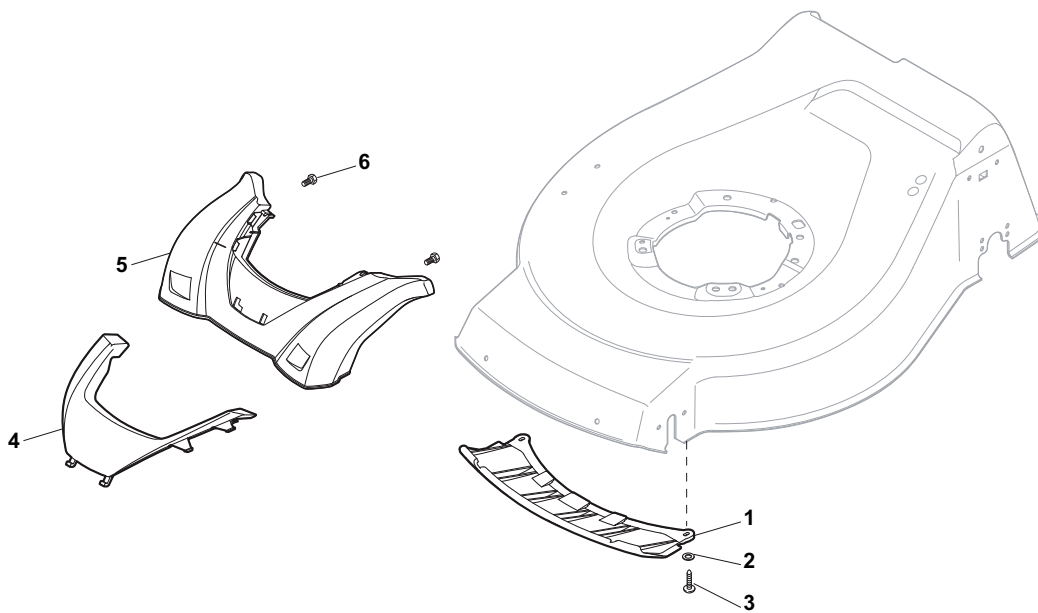

POS	PART. NO	Q.ty	DESCRIPTION	DESCRIZIONE	DESCRIPTION	BESCHREIBUNG	REMARKS
1	322500102/0	1	Front Combi	Pettine Anteriore	Vorne Comb	Peigne Avant	
2	112523000/1	2	Washer	Rosetta	Rondelle	Scheibe	
3	112728124/0	2	Screw	Vite	Vis	Schraube	
4	322226167/0	1	Frontal Plate	Piastra Frontale	Avant Plaquette	Front Plättchen	
5	322226165/0	1	Mask, Black	Mascherina, Nero	Mesque, Noir	Maske, Schwarz	
6	112728300/0	2	Screw	Vite	Vis	Schraube