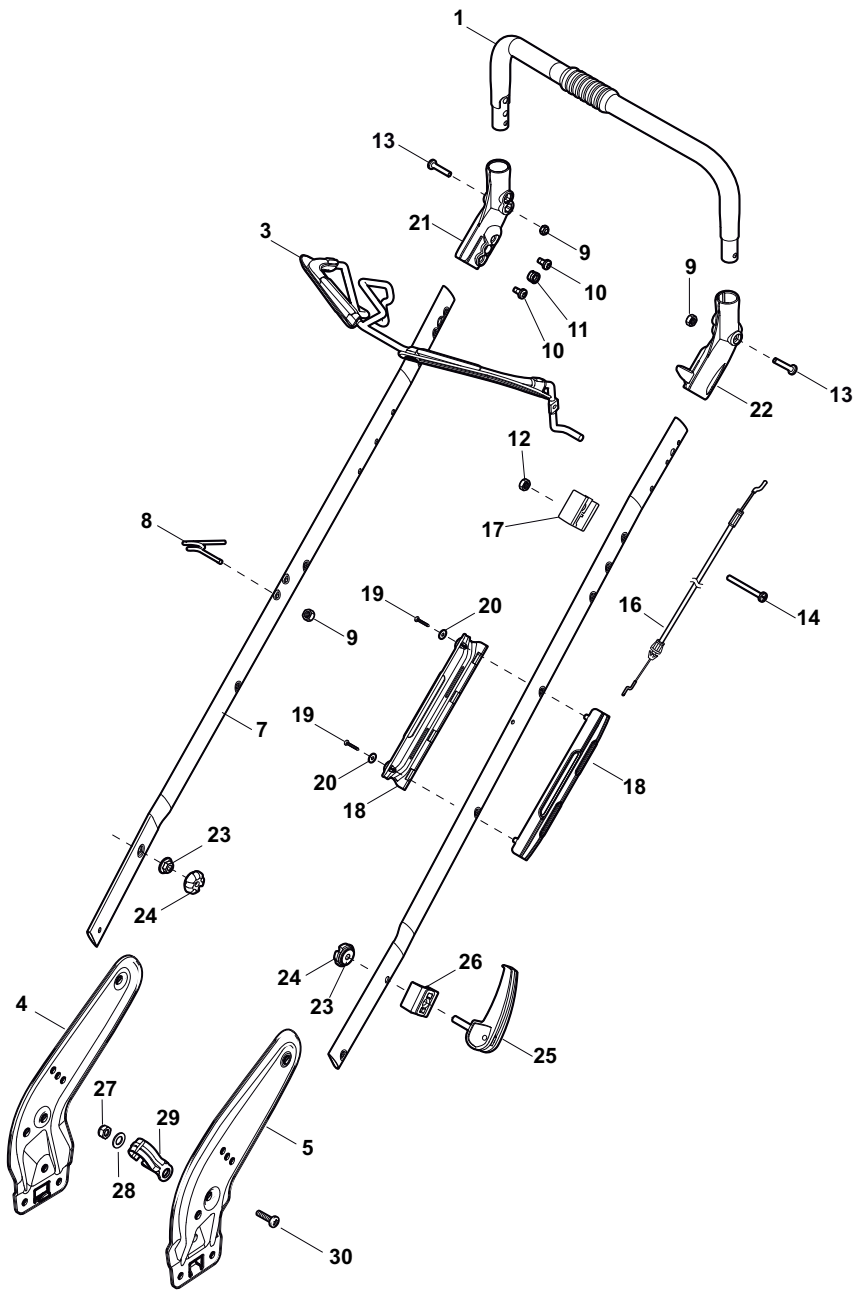

POS	PART. NO	Q.ty	DESCRIPTION	DESCRIZIONE	DESCRIPTION	BESCHREIBUNG	REMARKS
1	381006670/2	1	Handgrip	Impugnatura	Poignée	Handgriff	
3	381003344/0	1	Lever, Engine Brake	Leva Freno Motore	Levier Frein Moteur	Hebel, Motorbremse	
4	381005149/0	1	Bracket, R	Staffa Dx	Etrier Droit	Steigbügel, Rechte	
5	381005151/0	1	Bracket, L	Staffa Sx	Etrier Gauche	Steigbügel, Linke	
7	381006773/0	2	Handle Black	Manico Nero	Mancheron Noir	Holm Schwarz	
7	381006774/0	2	Handle Grey	Manico Grigio	Mancheron Gris	Holm Grau	
8	122430309/0	1	Spring	Molla	Ressort	Feder	
9	112154330/0	2	Nut	Dado	Ecrou	Mutter	
10	112735662/1	4	Screw	Vite	Vis	Schraube	
11	322041967/0	2	Bush	Bussola	Douille	Büchse	
12	112154510/0	3	Nut	Dado	Ecrou	Mutter	
13	112728721/0	2	Screw	Vite	Vis	Schraube	
14	112727786/0	1	Screw	Vite	Vis	Schraube	
15	181030073/0	1	Cable, Thread Engine Brake	Cavo Freno Motore	Cable Frein Moteur	Kabel, Motorbremse	
17	322551639/0	1	Plate	Piastrina	Plaquette	Plättchen	
18	322806644/0	1	Protection	Cappuccio	Capuchon	Stecker	
19	112727812/0	2	Screw	Vite	Vis	Schraube	
20	112523000/1	2	Washer	Rosetta	Rondelle	Scheibe	
21	322488301/0	1	Support , R	Supporto, Parte Dx	Support, D	Halter, Rechte	
22	322488303/0	1	Support, L	Supporto, Parte Sx	Support, G	Halter, Linke	
23	112154220/0	2	Nut	Dado	Ecrou	Mutter	
24	322399835/0	2	Knob	Manopolina	Poignée	Griff	
25	381003253/0	2	Handle	Maniglia	Poignée	Griff	
26	322680017/0	2	Support	Supporto	Support	Halter	
27	112155000/0	1	Nut	Dado	Ecrou	Mutter	
28	125038002/1	1	Bush	Bussola	Douille	Büchse	
29	322192156/0	1	Fair Led	Fascetta	Collier	Bowdenzughalter	
30	112760605/0	1	Screw	Vite	Vis	Schraube