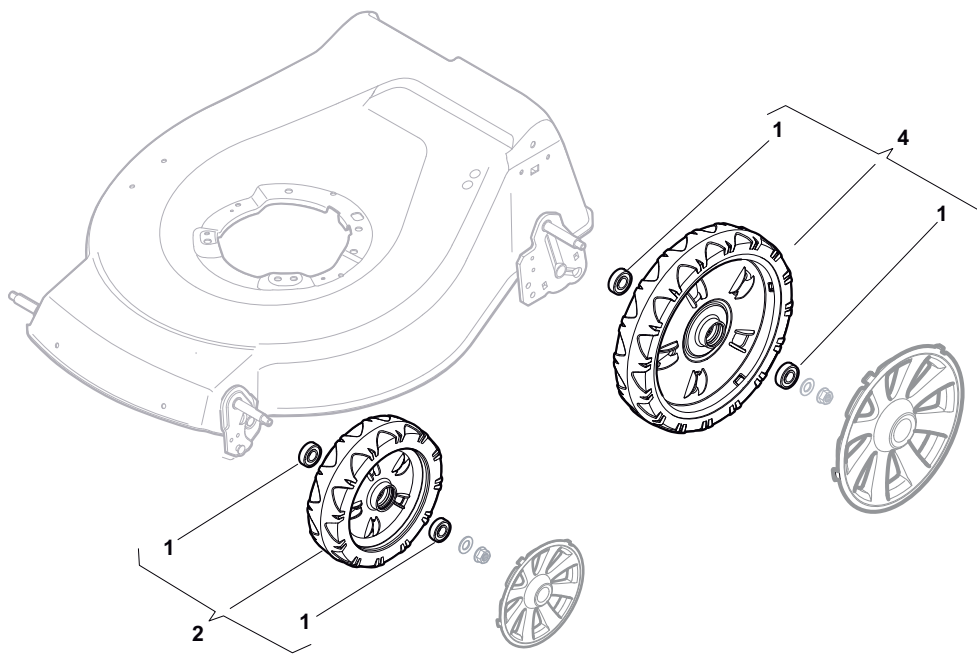

POS	PART. NO	Q.ty	DESCRIPTION	DESCRIZIONE	DESCRIPTION	BESCHREIBUNG	REMARKS
1	119216035/0	4	Bearing	Cuscinetto	Coussinet	Lager	
2	381007416/1	2	Wheel Ø 200	Ruota Ø 200	Roue Ø 200	Rad Ø 200	
4	381007417/1	2	Wheel Ø 280	Ruota Ø 280	Roue Ø 280	Rad Ø 280