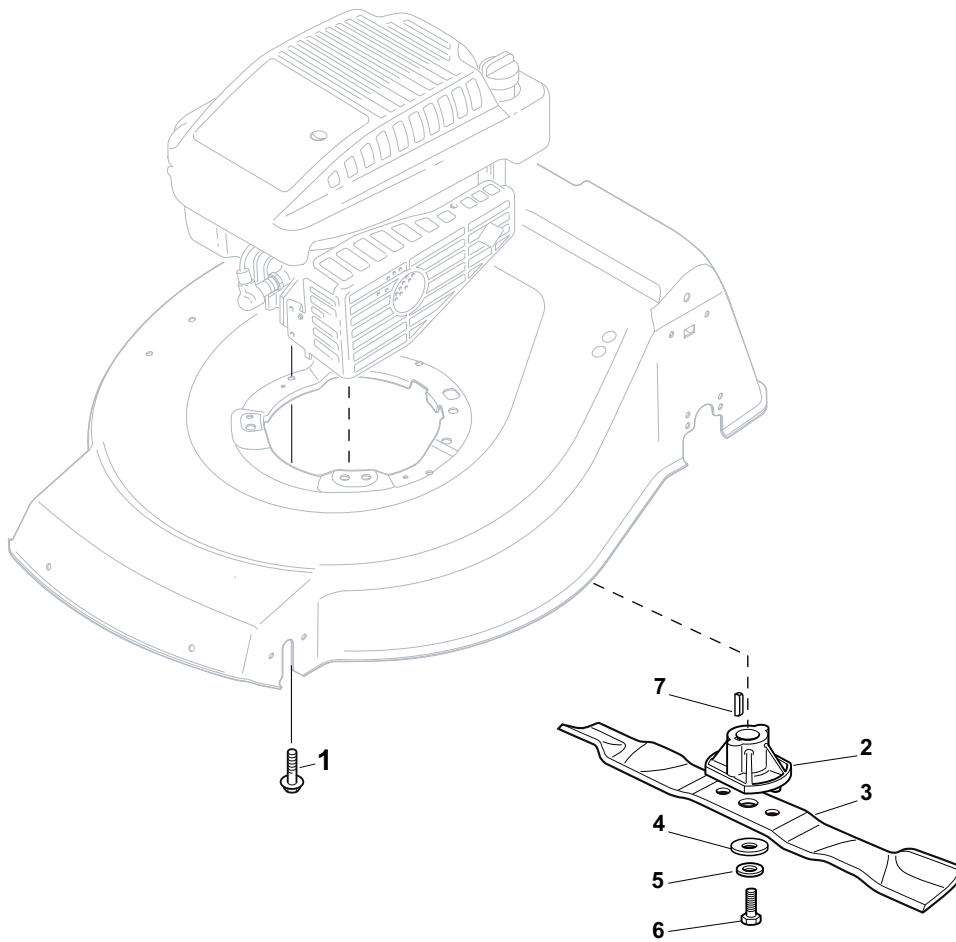

POS	PART. NO	Q.ty	DESCRIPTION	DESCRIZIONE	DESCRIPTION	BESCHREIBUNG	REMARKS
1	112735108/1	2	Screw	Vite	Vis	Schraube	GGP 196cc
1	112735108/1	3	Screw	Vite	Vis	Schraube	Honda-GGP-B&S
1	112735109/1	1	Screw	Vite	Vis	Schraube	GGP 196cc
2	122463012/2	1	Hub, Crankshaft Ø 22.2	Mozzo, Albero Motore Ø 22.2	Moyeu, Arbre Moteur Ø 22.2	Nabe, Motorwelle Ø 22.2	GGP-B&S
2	122463020/1	1	Hub, Crankshaft Ø 25	Mozzo, Albero Motore Ø 25	Moyeu, Arbre Moteur Ø 25	Nabe, Motorwelle Ø 25	Honda
3	181004458/0	1	Blade Standard	Coltello Standard	Lame Standard	Messer Standard	
4	122160400/0	1	Elastic Washer	Disco Elastico	Disque Elastique	Federscheibe	
5	112523080/0	1	Washer	Rosetta	Rondelle	Scheibe	
6	112735698/0	1	Screw	Vite	Vis	Schraube	
7	112139100/0	1	Feather, Crankshaft Ø 22.2	Linguetta, Albero Motore Ø 22.2	Clavette, Arbre Moteur Ø 22.2	Keil, Motorwelle Ø 22.2	GGP-B&S
7	112139150/0	1	Feather, Crankshaft Ø 25	Linguetta, Albero Motore Ø 25	Clavette, Arbre Moteur Ø 25	Keil, Motorwelle Ø 25	Honda