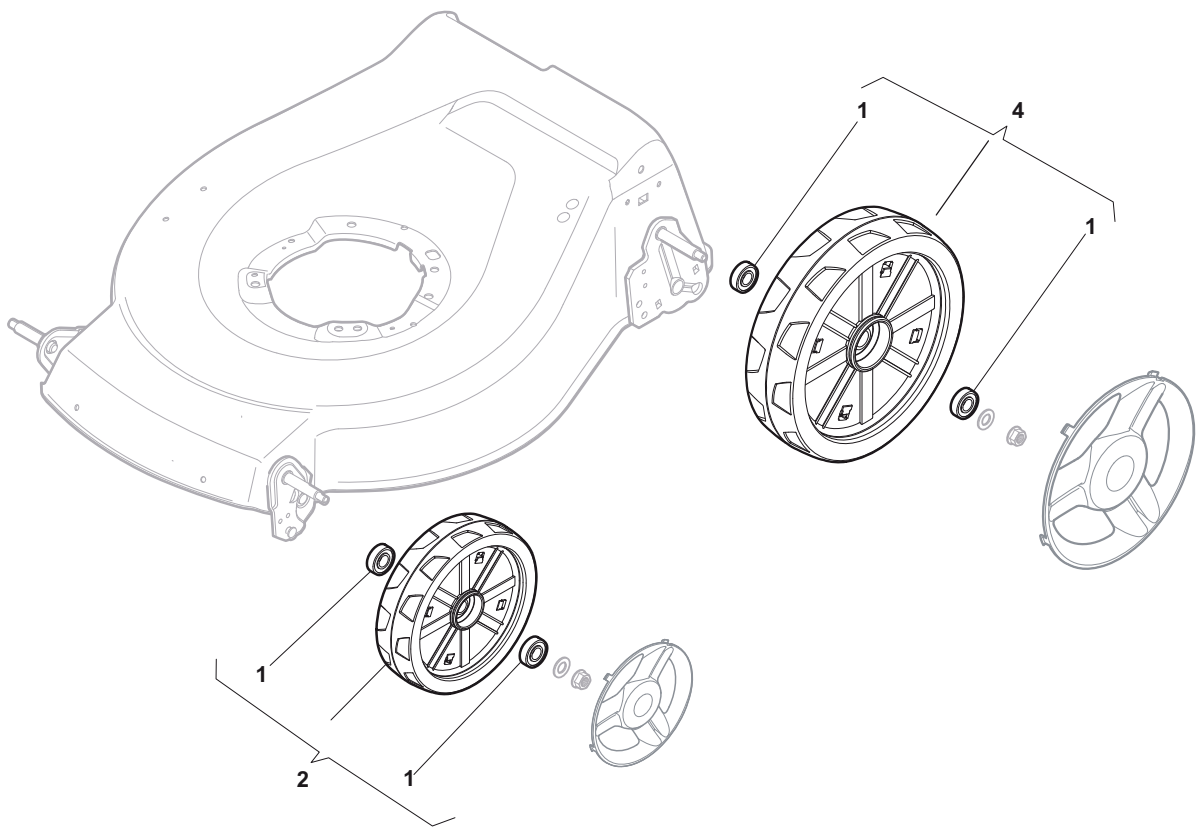

POS	PART. NO	Q.ty	DESCRIPTION	DESCRIZIONE	DESCRIPTION	BESCHREIBUNG	REMARKS
1	119216035/0	4	Bearing	Cuscinetto	Coussinet	Lager	
2	381007483/0	2	Wheel Ø 200	Ruota Ø 200	Roue Ø 200	Rad Ø 200	
4	381007478/0	2	Wheel Ø 280	Ruota Ø 280	Roue Ø 280	Rad Ø 280