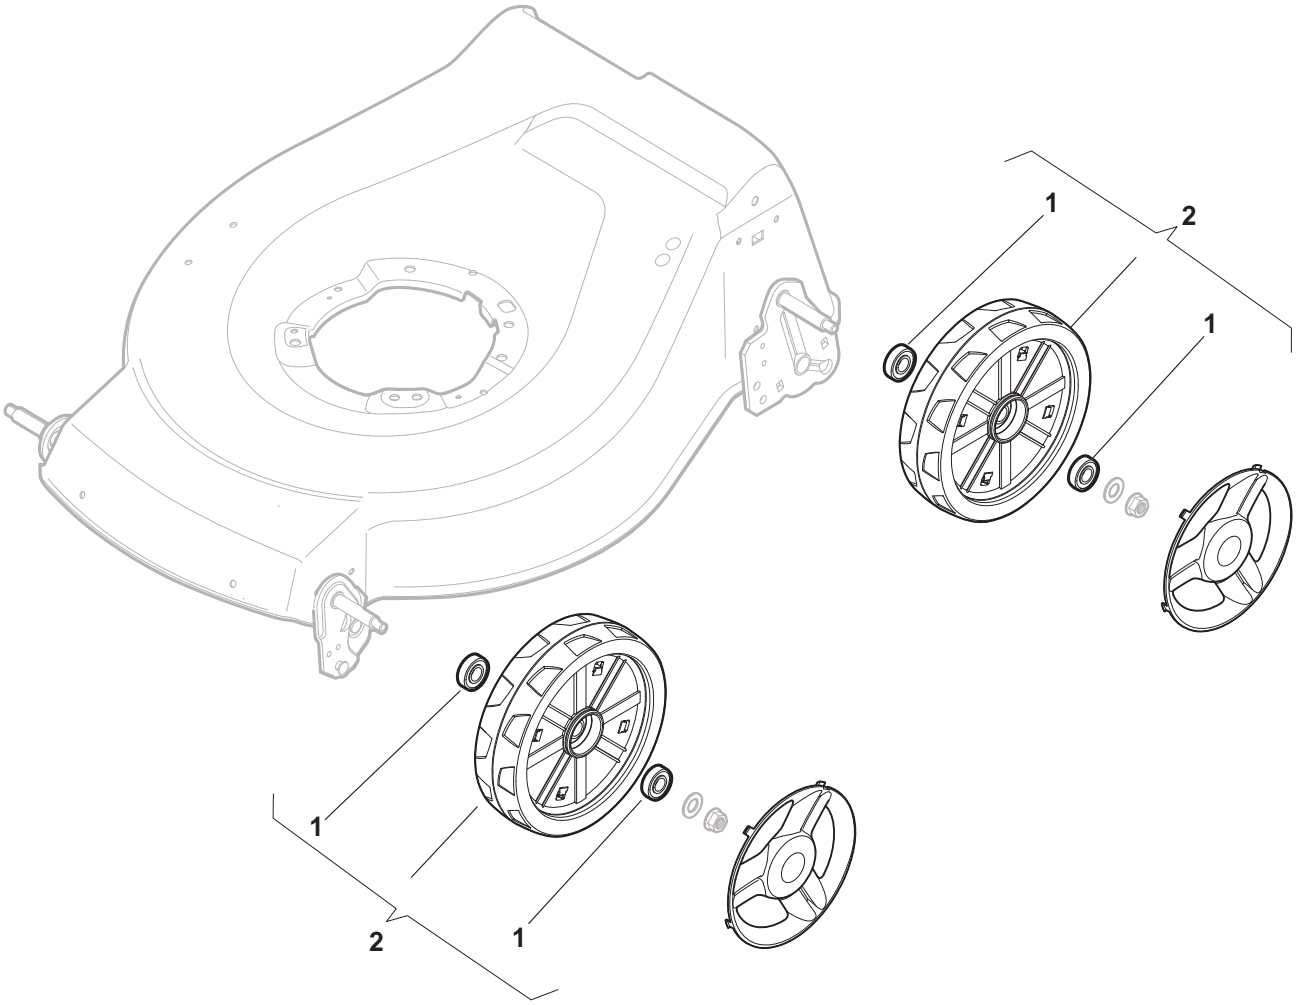

POS	PART. NO	Q.ty	DESCRIPTION	DESCRIZIONE	DESCRIPTION	BESCHREIBUNG	REMARKS
1	119216035/0	4	Bearing	Cuscinetto	Coussinet	Lager	
2	381007483/1	2	Wheel Ø 200	Ruota Ø 200	Roue Ø 200	Rad Ø 200