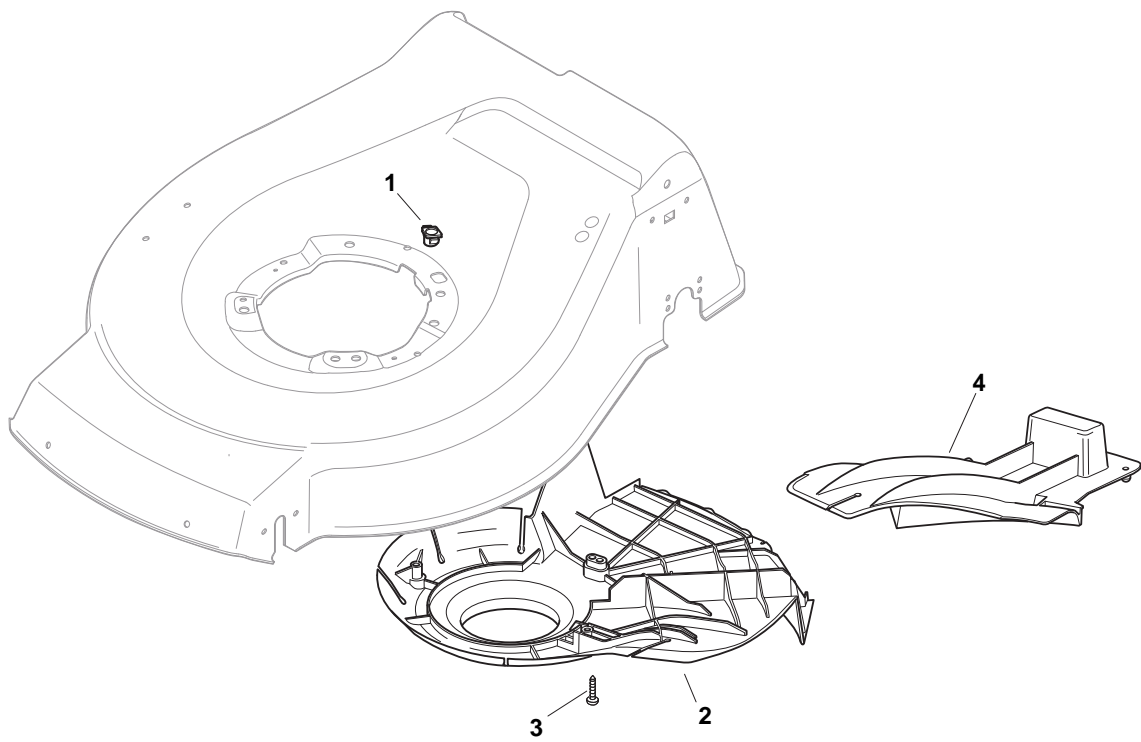

POS	PART. NO	Q.ty	DESCRIPTION	DESCRIZIONE	DESCRIPTION	BESCHREIBUNG	REMARKS
1	322291150/0	1	Rubber Insert	Inserto In Gomma	Insert De	Gummi Einsatz	
2	322060197/3	1	Protection, Belt	Carter Cinghia	Protection Courroire	Schutz, Riemen	
3	112728530/0	3	Screw	Vite	Vis	Schraube	
4	122140222/0	1	Deflector	Deflettore	Deflecteur	Abweiser