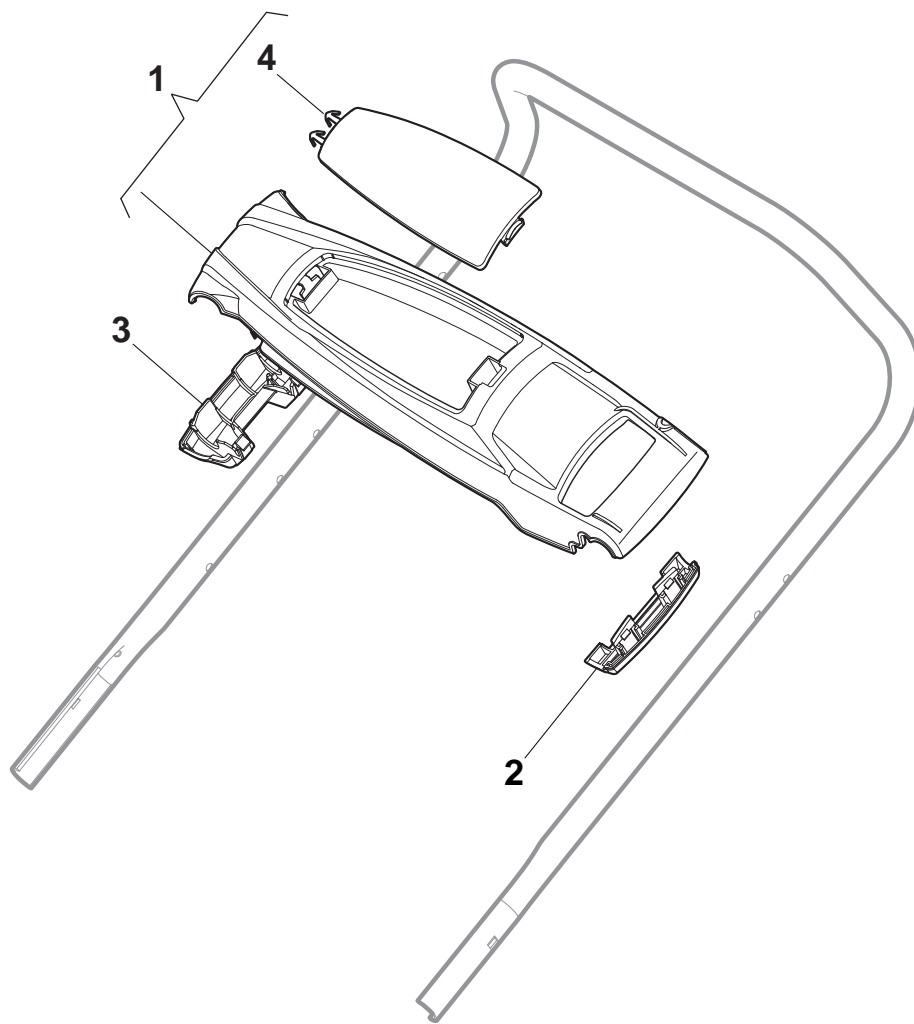

POS	PART. NO	Q.ty	DESCRIPTION	DESCRIZIONE	DESCRIPTION	BESCHREIBUNG	REMARKS
1	381124000/0	1	Dash Board Red	Cruscotto Rosso	Console Rouge	Konsole Rote	Red
1	381124001/0	1	Dash Board Yellow	Cruscotto Giallo	Console Jaune	Konsole Gelbe	Yellow
2	322546055/0	1	Plate	Piastrina	Plaquette	Plättchen	Red
2	322546057/0	1	Plate	Piastrina	Plaquette	Plättchen	Yellow
3	322546054/0	1	Plate	Piastrina	Plaquette	Plättchen	Red
3	322546056/0	1	Plate	Piastrina	Plaquette	Plättchen	Yellow
4	322120191/0	1	Dash Board Cover	Copertura Cruscotto	Console Couverture	Konsole Haube