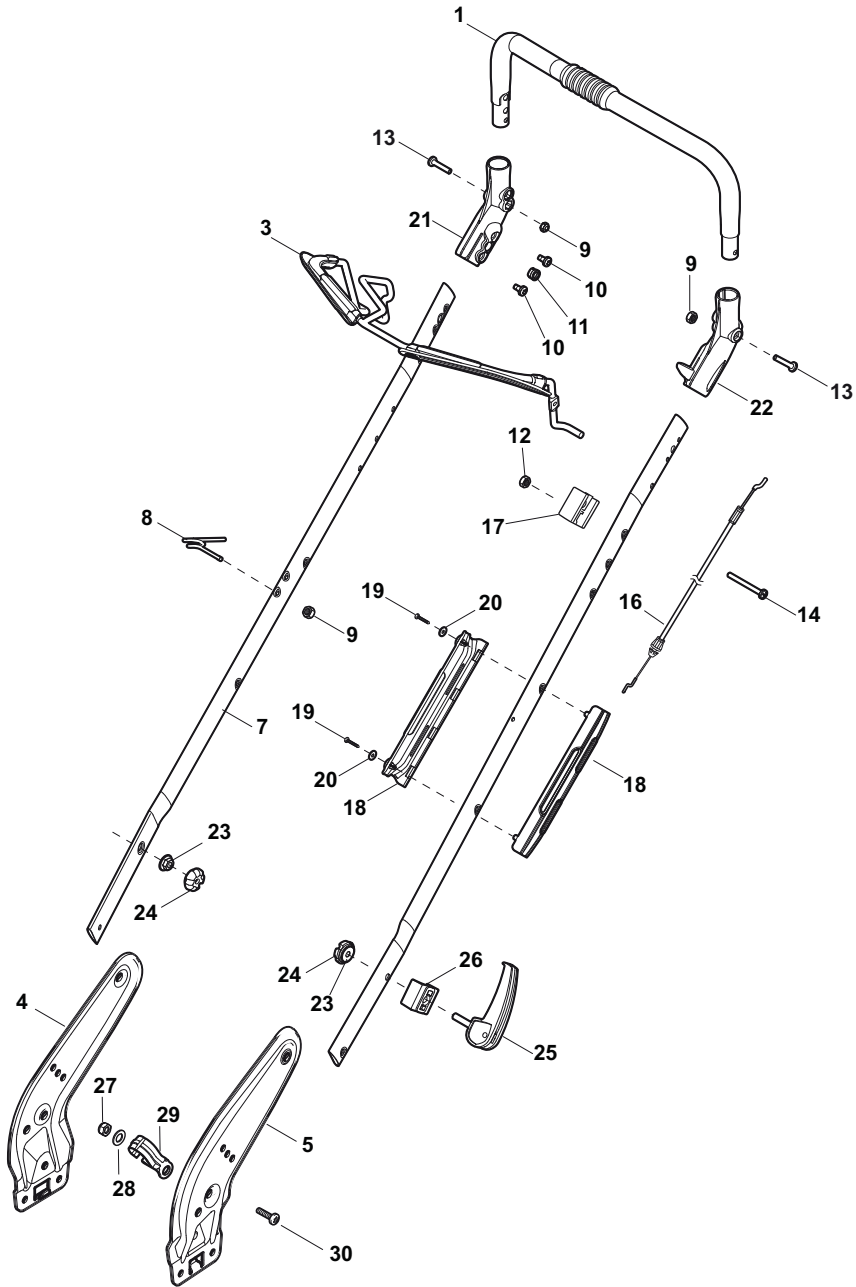

POS	PART. NO	Q.ty	DESCRIPTION	DESCRIZIONE	DESCRIPTION	BESCHREIBUNG	REMARKS
1	381006670/2	1	Handgrip	Impugnatura	Poignée	Handgriff	
3	381003344/0	1	Lever, Engine Brake	Leva Freno Motore	Levier Frein Moteur	Hebel, Motorbremse	
4	381005149/0	1	Bracket, R	Staffa Dx	Etrier Droit	Steigbügel, Rechte	
5	381005151/0	1	Bracket, L	Staffa Sx	Etrier Gauche	Steigbügel, Linke	
7	381006773/0	2	Handle Black	Manico Nero	Mancheron Noir	Holm Schwarz	Black
7	381006774/0	2	Handle Grey	Manico Grigio	Mancheron Gris	Holm Grau	Grey
8	122430309/0	1	Spring	Molla	Ressort	Feder	
9	112154330/0	2	Nut	Dado	Ecrou	Mutter	
10	112735662/1	4	Screw	Vite	Vis	Schraube	
11	322041967/0	2	Bush	Bussola	Douille	Büchse	
12	112154510/0	3	Nut	Dado	Ecrou	Mutter	
13	112728721/0	2	Screw	Vite	Vis	Schraube	
14	112727786/0	1	Screw	Vite	Vis	Schraube	
15	181030065/0	1	Cable, Thread Engine Brake	Cavo Freno Motore	Cable Frein Moteur	Kabel, Motorbremse	
17	322551639/0	1	Plate	Piastrina	Plaquette	Plättchen	
18	322806644/0	1	Protection	Cappuccio	Capuchon	Stecker	
19	112727812/0	2	Screw	Vite	Vis	Schraube	
20	112523000/1	2	Washer	Rosetta	Rondelle	Scheibe	
21	322488301/0	1	Support , R	Supporto, Parte Dx	Support, D	Halter, Rechte	
22	322488303/0	1	Support, L	Supporto, Parte Sx	Support, G	Halter, Linke	
23	112154220/0	2	Nut	Dado	Ecrou	Mutter	
24	322399835/0	2	Knob	Manopolina	Poignée	Griff	
25	381003253/0	2	Handle	Maniglia	Poignée	Griff	
26	322680017/0	2	Support	Supporto	Support	Halter	
27	112155000/0	1	Nut	Dado	Ecrou	Mutter	
28	125038002/1	1	Bush	Bussola	Douille	Büchse	
29	322192156/0	1	Fair Led	Fascetta	Collier	Bowdenzughalter	
30	112760605/0	1	Screw	Vite	Vis	Schraube