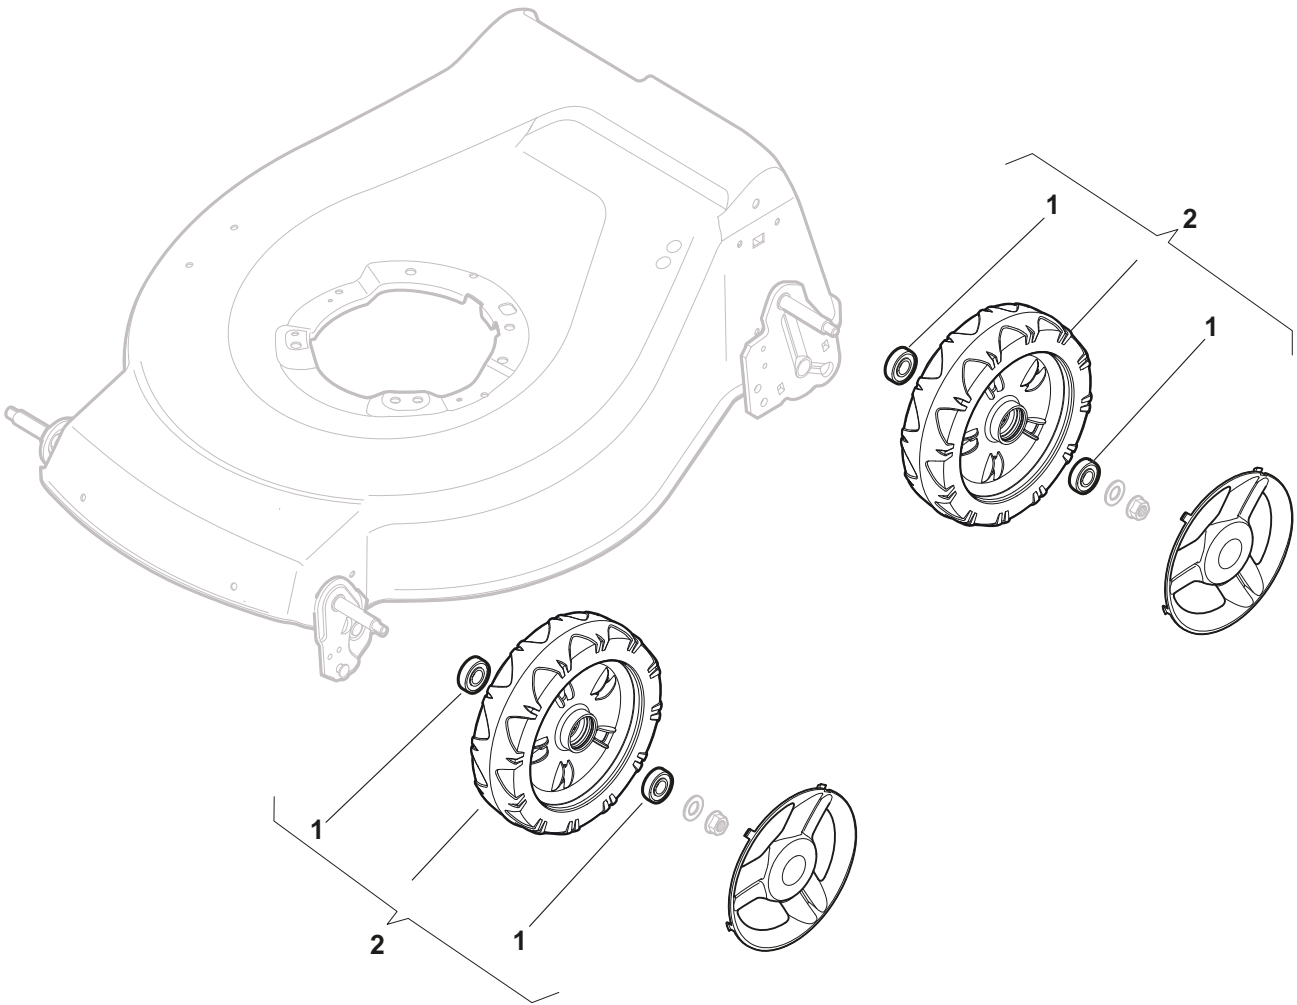

POS	PART. NO	Q.ty	DESCRIPTION	DESCRIZIONE	DESCRIPTION	BESCHREIBUNG	REMARKS
1	119216035/0	8	Bearing	Cuscinetto	Coussinet	Lager	
2	381007416/2	4	Wheel Ø 200	Ruota Ø 200	Roue Ø 200	Rad Ø 200