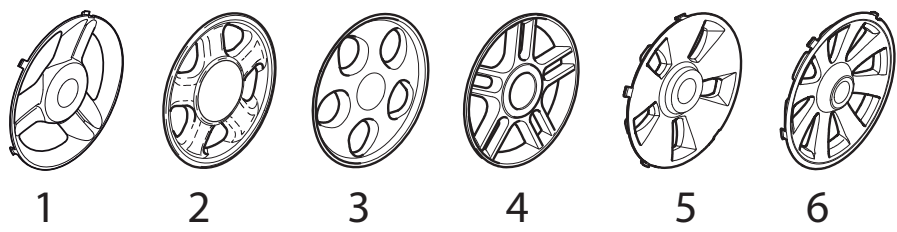

POS	PART. NO	Q.ty	DESCRIPTION	DESCRIZIONE	DESCRIPTION	BESCHREIBUNG	REMARKS
1	322110687/0	4	Hub Cap Grey	Coprимozzo Grigio	Couvre-Moyeu Gris	Radkappe Grau	
2	322110382/0	4	Hub Cap Grey	Coprимozzo Grigio	Couvre-Moyeu Gris	Radkappe Grau	
3	322110417/0	4	Hub Cap Grey	Coprимozzo Grigio	Couvre-Moyeu Gris	Radkappe Grau	
4	322110492/0	4	Hub Cap Grey	Coprимozzo Grigio	Couvre-Moyeu Gris	Radkappe Grau	
5	322110643/0	4	Hub Cap Grey	Coprимozzo Grigio	Couvre-Moyeu Gris	Radkappe Grau	
6	322110645/0	4	Hub Cap Grey	Coprимozzo Grigio	Couvre-Moyeu Gris	Radkappe Grau