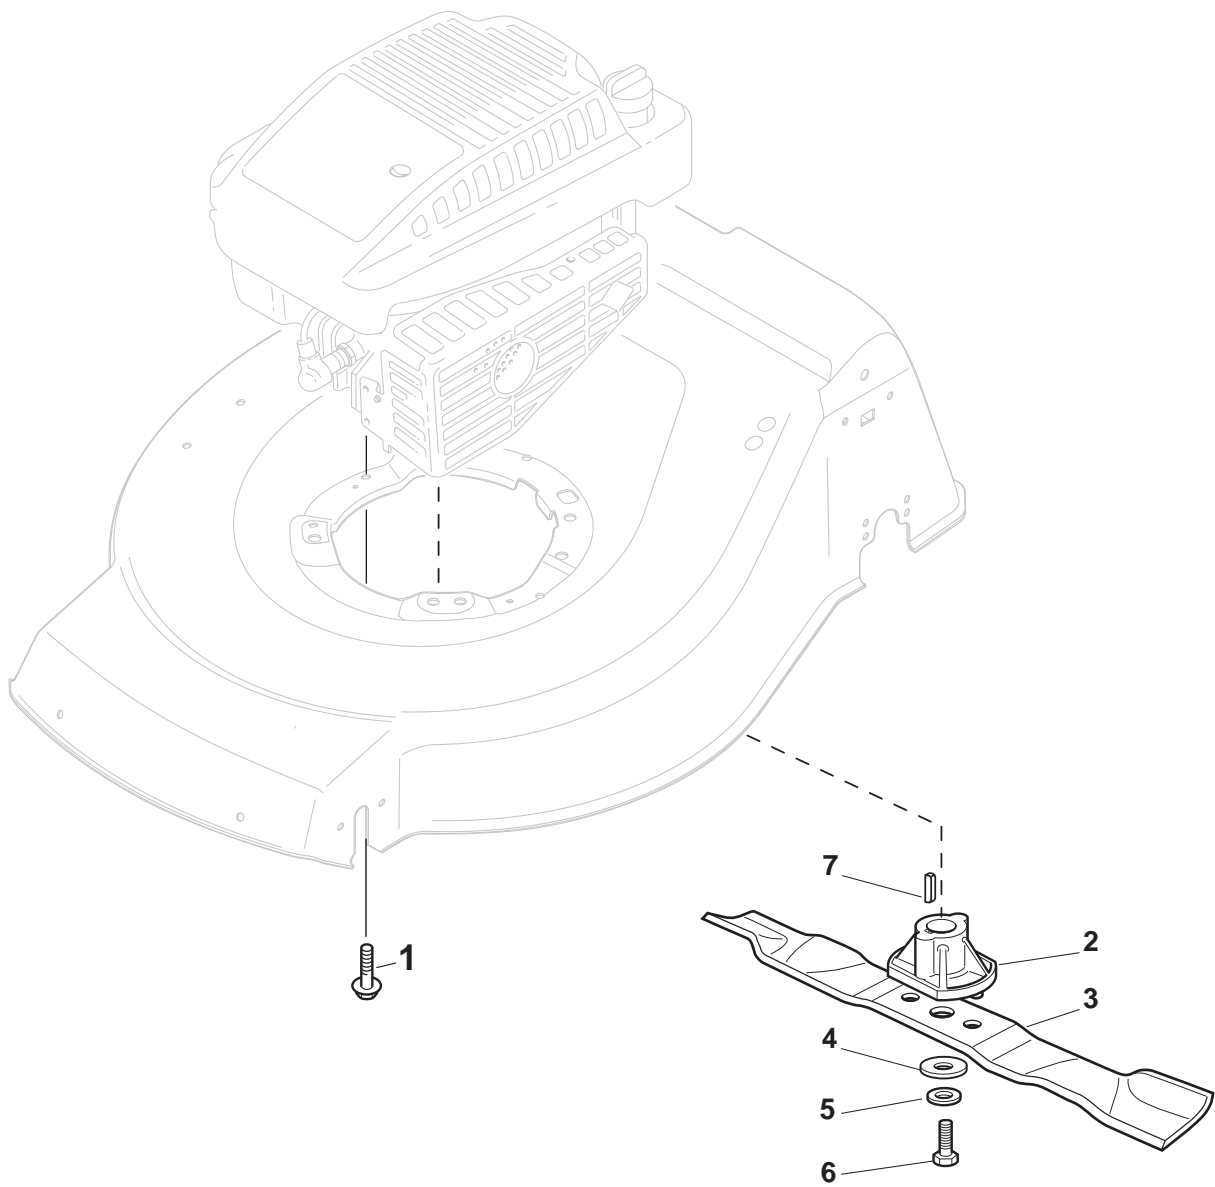

POS	PART. NO	Q.ty	DESCRIPTION	DESCRIZIONE	DESCRIPTION	BESCHREIBUNG	REMARKS
1	112735108/1	2	Screw	Vite	Vis	Schraube	for GGP 196cc
1	112735108/1	3	Screw	Vite	Vis	Schraube	HONDA-GGP-B&S Engine
1	112735109/1	1	Screw	Vite	Vis	Schraube	for GGP 196cc
2	122463012/2	1	Hub, Crankshaft Ø 22.2	Mozzo, Albero Motore Ø 22.2	Moyeu, Arbre Moteur Ø 22.2	Nabe, Motorwelle Ø 22.2	B&S-GGP Engine
2	122463020/1	1	Hub, Crankshaft Ø 25	Mozzo, Albero Motore Ø 25	Moyeu, Arbre Moteur Ø 25	Nabe, Motorwelle Ø 25	Honda Engine
3	181004381/1	1	Blade Standard	Coltello Standard	Lame Standard	Messer Standard	
4	122160400/0	1	Elastic Washer	Disco Elastico	Disque Elastique	Federscheibe	
5	112523080/0	1	Washer	Rosetta	Rondelle	Scheibe	
6	112735698/0	1	Screw	Vite	Vis	Schraube	
7	112139100/0	1	Feather, Crankshaft Ø 22.2	Linguetta, Albero Motore Ø 22.2	Clavette, Arbre Moteur Ø 22.2	Keil, Motorwelle Ø 22.2	B&S-GGP Engine
7	112139150/0	1	Feather, Crankshaft Ø 25	Linguetta, Albero Motore Ø 25	Clavette, Arbre Moteur Ø 25	Keil, Motorwelle Ø 25	Honda Engine