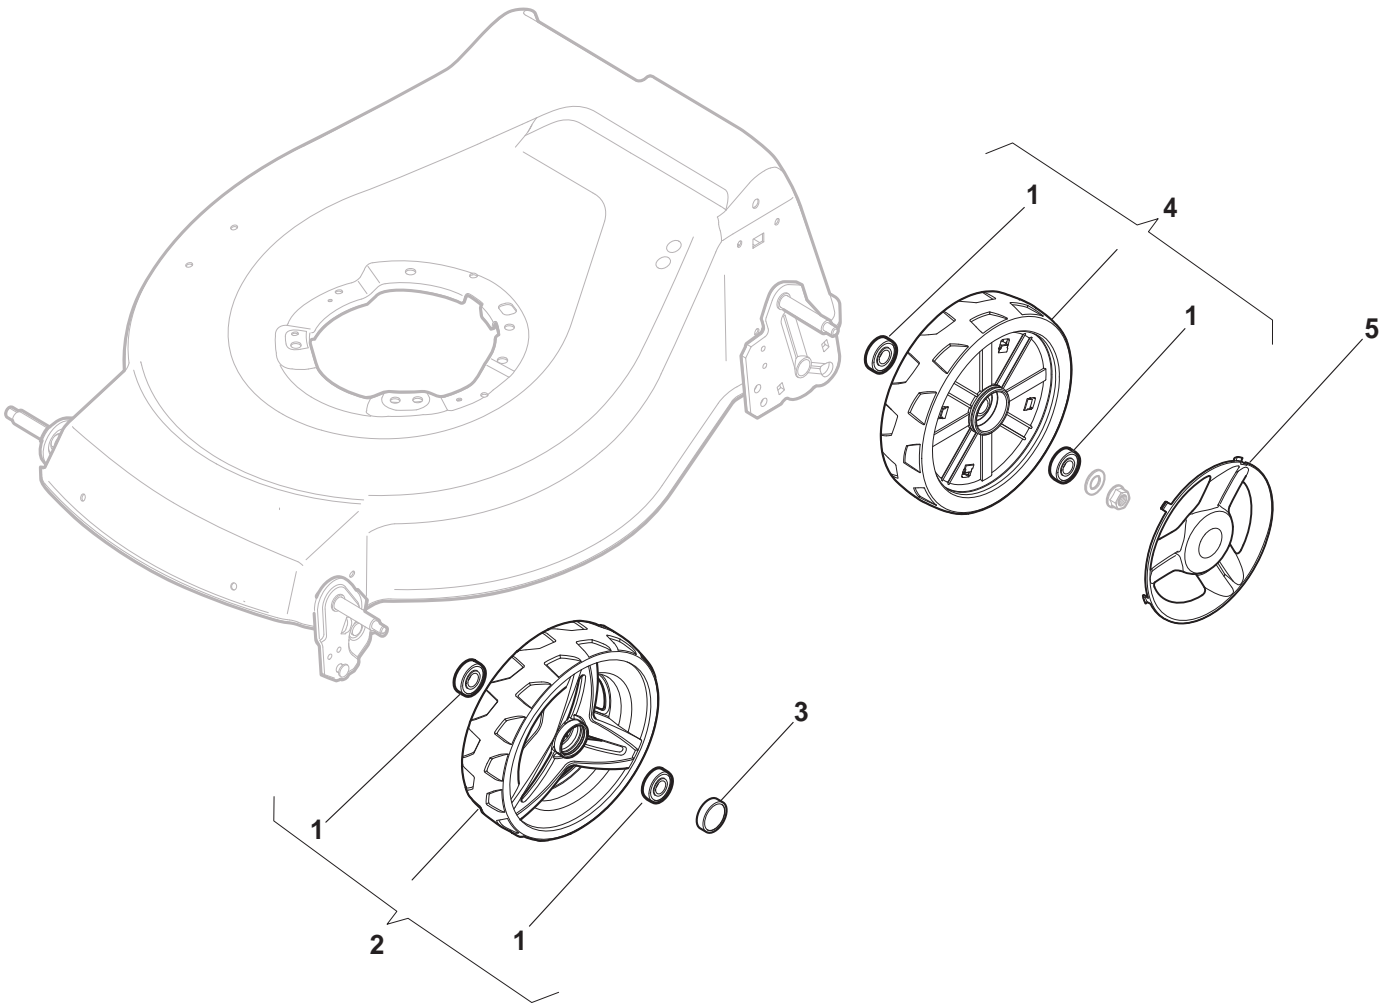

POS	PART. NO	Q.ty	DESCRIPTION	DESCRIZIONE	DESCRIPTION	BESCHREIBUNG	REMARKS
1	119216035/0	8	Bearing	Cuscinetto	Coussinet	Lager	
2	381007477/0	2	Wheel Ø 200	Ruota Ø 200	Roue Ø 200	Rad Ø 200	
3	322110640/0	2	Hub Cap Grey	Coprimozzo Grigio	Couvre-Moyeu Gris	Radkappe Grau	
4	381007483/1	2	Wheel Ø 200	Ruota Ø 200	Roue Ø 200	Rad Ø 200	
5	322110687/0	2	Hub Cap Grey	Coprimozzo Grigio	Couvre-Moyeu Gris	Radkappe Grau