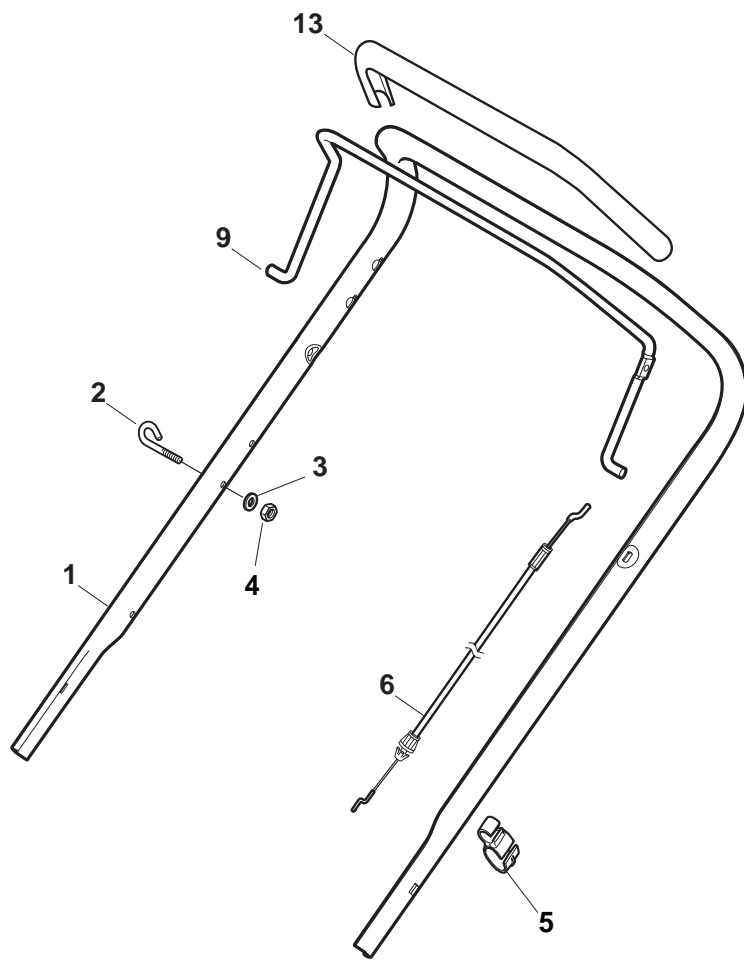

POS	PART. NO	Q.ty	DESCRIPTION	DESCRIZIONE	DESCRIPTION	BESCHREIBUNG	REMARKS
1	381007520/0	1	Handle, Upper Part	Manico, Parte Sup	Mancheron, Partie Superieure	Holm, Oberteil	TD-CA Dashboard/ RPM Fix
1	381006840/0	1	Handle, Upper Part	Manico, Parte Sup	Mancheron, Partie Superieure	Holm, Oberteil	DELTA Dashboard / Throttle
2	122430313/0	1	Guide Spring	Molla Guida	Ressort De Guide	Feder Führer	
3	112521330/0	1	Washer	Rosetta	Rondelle	Scheibe	
4	112154510/0	1	Nut	Dado	Ecrou	Mutter	
5	118390020/0	1	Fairlead	Fermacavo	Fixation Cable	Kabelbefestigung	
6	181030053/0	1	Cable, Thread Engine Brake	Cavo Freno Motore	Cable Frein Moteur	Kabel, Motorbremse	GGP-B&S Engine
6	181030054/0	1	Cable, Thread Engine Brake	Cavo Freno Motore	Cable Frein Moteur	Kabel, Motorbremse	GGP 150cc
6	181030070/0	1	Cable, Thread Engine Brake	Cavo Freno Motore	Cable Frein Moteur	Kabel, Motorbremse	Honda Engine
9	181003363/1	1	Lever, Engine Brake Black	Leva Freno Motore Nero	Levier Frein Moteur Noir	Hebel, Motorbremse Schwarz	
13	122291050/0	1	Handgrip Black	Impugnatura Manico Nera	Poignée Noir	Handgriff Schwarz