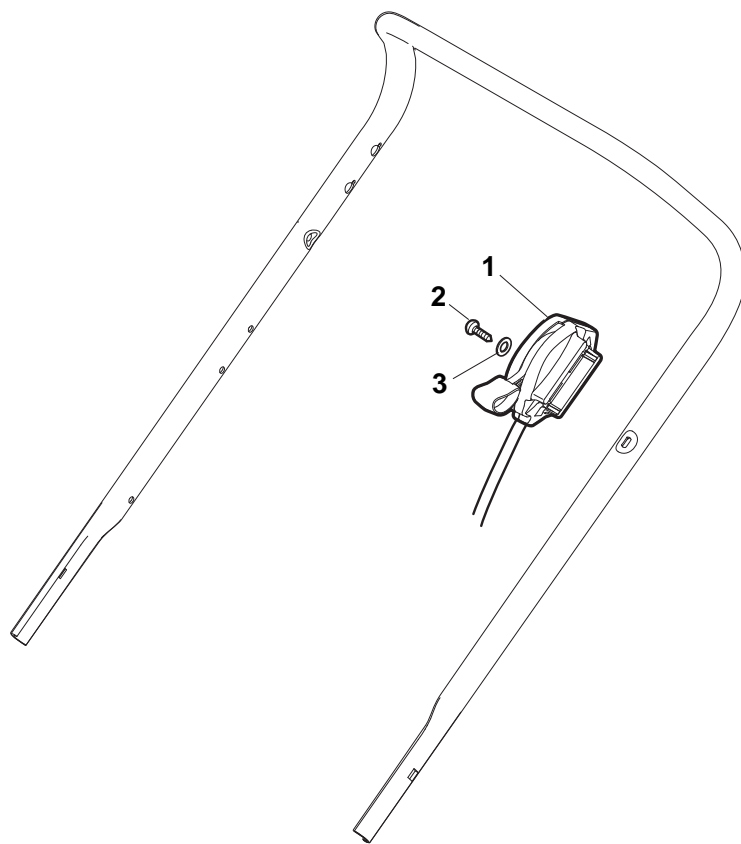

POS	PART. NO	Q.ty	DESCRIPTION	DESCRIZIONE	DESCRIPTION	BESCHREIBUNG	REMARKS
1	181005501/1	1	Throttle Cable	Cavo Acceleratore	Cable, Accelérateur	Gashebel Kabel	GGP Engine
1	181005501/1	1	Throttle Cable	Cavo Acceleratore	Cable, Accelérateur	Gashebel Kabel	Honda Engine
1	181005502/1	1	Throttle Cable	Cavo Acceleratore	Cable, Accelérateur	Gashebel Kabel	B&S Engine
1	181005503/1	1	Throttle Cable	Cavo Acceleratore	Cable, Accelérateur	Gashebel Kabel	Honda AC Engine
1	181005504/1	1	Throttle Cable	Cavo Acceleratore	Cable, Accelérateur	Gashebel Kabel	GGP 150cc
1	181005515/0	1	Throttle Cable	Cavo Acceleratore	Cable, Accelérateur	Gashebel Kabel	B&S E Series
1	181005520/1	1	Throttle Cable	Cavo Acceleratore	Cable, Accelérateur	Gashebel Kabel	B&S 750-700
1	181005523/1	1	Throttle Cable	Cavo Acceleratore	Cable, Accelérateur	Gashebel Kabel	B&S 850
1	181005537/0	1	Throttle Cable	Cavo Acceleratore	Cable, Accelérateur	Gashebel Kabel	GGP 100cc
2	112735103/0	1	Screw	Vite	Vis	Schraube	
3	112523040/0	1	Washer	Rosetta	Rondelle	Scheibe