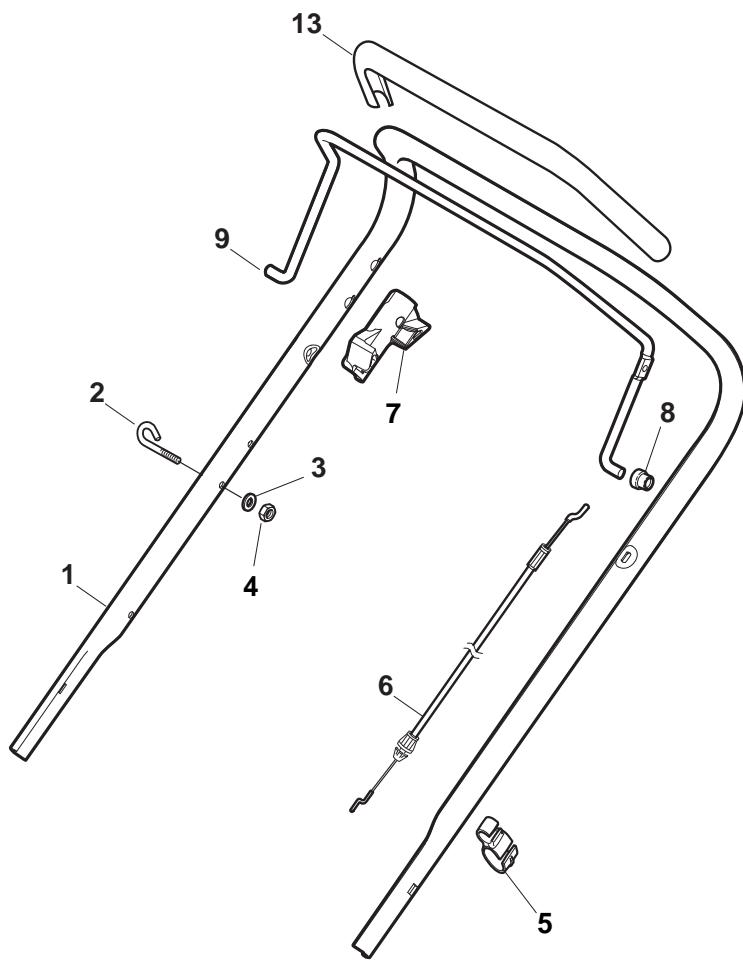

POS	PART. NO	Q.ty	DESCRIPTION	DESCRIZIONE	DESCRIPTION	BESCHREIBUNG	REMARKS
1	381006839/0	1	Handle, Upper Part with sponge handgrip	Manico, Parte Sup. con impugnatura in spugna	Mancheron, Partie Superieure avec éponge poignée	Holm, Oberteil Handgriff Schwamm	for NT Throttle/DELTA Dashboard
1	381007520/0	1	Handle, Upper Part	Manico, Parte Sup	Mancheron, Partie Superieure	Holm, Oberteil	for TD-CA Dashboard (Black)
1	381007525/0	1	Handle, Upper Part	Manico, Parte Sup	Mancheron, Partie Superieure	Holm, Oberteil	for TD-CA Dashboard (Grey)
2	122430313/0	1	Guide Spring	Molla Guida	Ressort De Guide	Feder Führer	
3	112521330/0	1	Washer	Rosetta	Rondelle	Scheibe	
4	112154510/0	1	Nut	Dado	Ecrou	Mutter	
5	118390020/0	1	Fairlead	Fermacavo	Fixation Cable	Kabelbefestigung	
6	181030053/0	1	Cable, Thread Engine Brake	Cavo Freno Motore	Cable Frein Moteur	Kabel, Motorbremse	GGP-B&S Engine
6	181030054/0	1	Cable, Thread Engine Brake	Cavo Freno Motore	Cable Frein Moteur	Kabel, Motorbremse	GGP 150cc
6	181030070/0	1	Cable, Thread Engine Brake	Cavo Freno Motore	Cable Frein Moteur	Kabel, Motorbremse	Honda Engine
7	322545204/0	1	Fulcrum Pin	Perno Fulcro	Pivot	Gelenkpunkt	
8	122041966/0	1	Bush	Bussola	Douille	Büchse	
9	181003300/1	1	Lever, Engine Brake	Leva Freno Motore	Levier Frein Moteur	Hebel, Motorbremse	
13	122291050/0	1	Handgrip Black	Impugnatura Manico Nera	Poignée Noir	Handgriff Schwarz