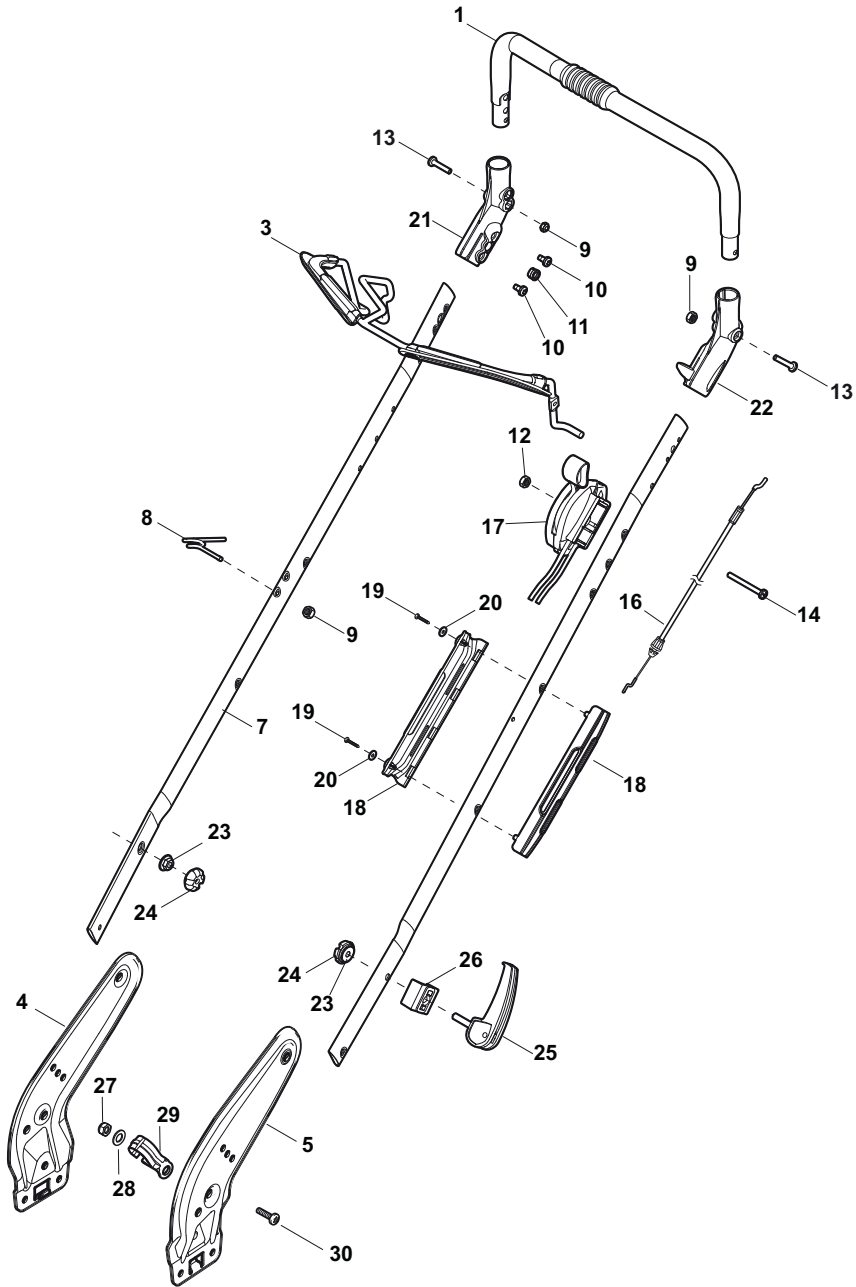

POS	PART. NO	Q.ty	DESCRIPTION	DESCRIZIONE	DESCRIPTION	BESCHREIBUNG	REMARKS
1	322108295/0	1	Stone-Guard	Parasassi	Pare-Pierres	Prallblech	
2	322600195/0	1	Ejection Guard	Protezione Uscita	Protection Sortie	Auswurfschutz	
3	112727803/0	2	Screw	Vite	Vis	Schraube	
4	322806639/0	1	Fulcrum Pin	Perno Fulcro	Pivot	Gelenkpunkt	
5	112154510/0	2	Nut	Dado	Ecrou	Mutter	
6	118203853/0	2	Protection	Cappuccio	Capuchon	Stecker	
7	122450456/0	1	Spring	Molla	Ressort	Feder	
8	122517869/0	1	Pin	Perno	Pivot	Bolzen	
9	112604896/0	2	Crown Fastener	Fissatore A Corona	Fixateur A Couronne	Kronescheibe	

POS	PART. NO	Q.ty	DESCRIPTION	DESCRIZIONE	DESCRIPTION	BESCHREIBUNG	REMARKS
1	381007043/0	1	Handle, Lower Part	Parte Inf Maniglia	Poignée, Partie Inferieure	Griff, Unterteil	
2	381005133/0	1	Bracket, R	Staffa Dx	Etrier Droit	Steigbügel, Rechte	
3	381005135/0	1	Bracket, L	Staffa Sx	Etrier Gauche	Steigbügel, Linke	
4	112819120/0	1	Screw	Vite	Vis	Schraube	
5	122680006/1	4	Washer	Rosetta	Rondelle	Scheibe	
6	322399804/1	4	Knob	Manopolina	Poignée	Griff	
7	112293200/0	4	Nut	Dado	Ecrou	Mutter	
10	112760605/0	4	Screw	Vite	Vis	Schraube	
11	125038002/1	1	Bush	Bussola	Douille	Büchse	
12	112155000/0	2	Nut	Dado	Ecrou	Mutter	
13	322192156/0	2	Fair Led	Fascetta	Collier	Bowdenzughalter	
14	112523040/0	1	Washer	Rosetta	Rondelle	Scheibe	
15	112154510/0	1	Nut	Dado	Ecrou	Mutter	
16	112369500/0	1	Elastic Washer	Disco Elastico	Disque Elastique	Federscheibe	
17	381008686/0	2	Outfit, Screws	Dotazione Viteria	Dotation Visserie	Satz, Schrauben	