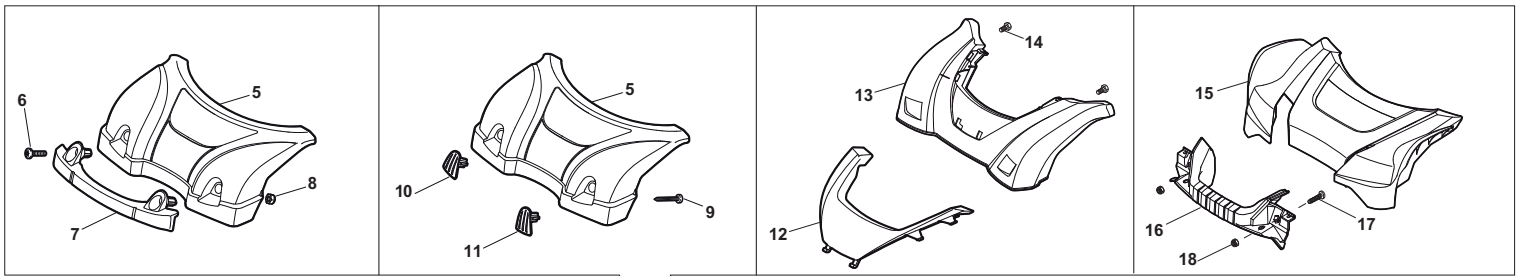

POS	PART. NO	Q.ty	DESCRIPTION	DESCRIZIONE	DESCRIPTION	BESCHREIBUNG	REMARKS
1	322500103/0	1	Front Combi	Pettine Anteriore	Vorne Comb	Peigne Avant	
2	112523000/1	2	Washer	Rosetta	Rondelle	Scheibe	
3	112728124/0	2	Screw	Vite	Vis	Schraube	
5	322226145/0	1	Mask, Red	Mascherina, Rosso	Mesque, Rouge	Maske, Rot	
5	322226146/0	1	Mask, Yellow	Mascherina, Giallo	Mesque, Jaune	Maske, Gelb	
5	322226152/0	1	Mask, Black	Mascherina, Nero	Mesque, Noir	Maske, Schwarz	
5	322226154/0	1	Mask, Black	Mascherina, Nero	Mesque, Noir	Maske, Schwarz	
6	112727799/0	2	Screw	Vite	Vis	Schraube	
7	322393638/0	1	Handle, Black	Maniglia, Nero	Poignee, Noir	Griff, Schwarz	
7	322393639/0	1	Handle, Grey	Maniglia Grigio	Poignee, Gris	Griff, Grau	
7	322393640/0	1	Handle, Yellow	Maniglia, Gialla	Poignee, Jaune	Griff, Gelb	
8	112154510/0	2	Nut	Dado	Ecrou	Mutter	
9	112728697/0	2	Screw	Vite	Vis	Schraube	
10	322820082/0	1	Cap	Puntale	Bouchon	Gummistopfen	
11	322820083/0	1	Cap	Puntale	Bouchon	Gummistopfen	
12	322226167/0	1	Frontal Plate	Piastra Frontale	Avant Plaquette	Front Plättchen	
13	322226166/0	1	Mask, Black	Mascherina, Nero	Mesque, Noir	Maske, Schwarz	
14	112728300/0	2	Screw	Vite	Vis	Schraube	
15	322226158/0	1	Mask, Black	Mascherina, Nero	Mesque, Noir	Maske, Schwarz	
16	322393642/0	1	Bumper	Bumper	Bumper	Bumper	
17	112727799/0	2	Screw	Vite	Vis	Schraube	
18	112154510/0	2	Nut	Dado	Ecrou	Mutter