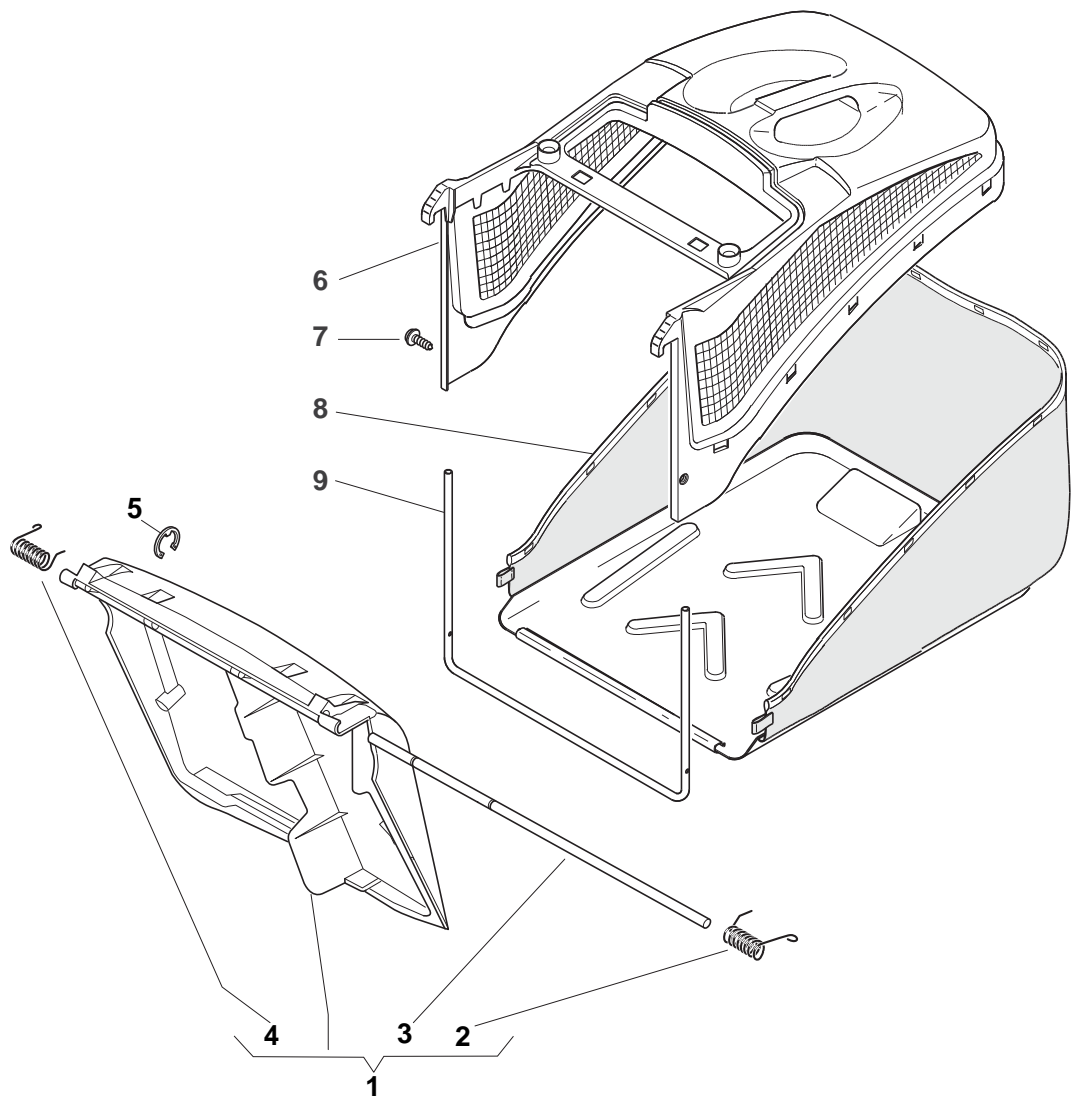

POS	PART. NO	Q.ty	DESCRIPTION	DESCRIZIONE	DESCRIPTION	BESCHREIBUNG	REMARKS
1	381008021/2	1	Stone-Guard	Parasassi	Pare-Pierres	Prallblech	
2	122450420/1	1	L Spring	Molla Sx	Ressort G	Linke Feder	
3	122517906/1	1	Pin	Perno	Pivot	Bolzen	
4	122450410/1	1	R Spring	Molla Dx	Ressort D	Rechte Feder	
5	112000930/0	1	Snap Ring	Anello Elastico	Anneau Ressort	Sprengring	
6	122486093/0	1	Grass-Box, Upper	Sacco, Parte Sup	Sac, Partie Superieure	Korb, Oberteil	
7	112728445/0	2	Screw	Vite	Vis	Schraube	
8	181002195/0	1	Box, Fabric	Sacco, Tela	Sac, Toile	Sack, Tuck	
9	122608523/0	1	Stiffening Lower	Rinforzo Inf	Réinforcement Inf	Verstärkung Untere