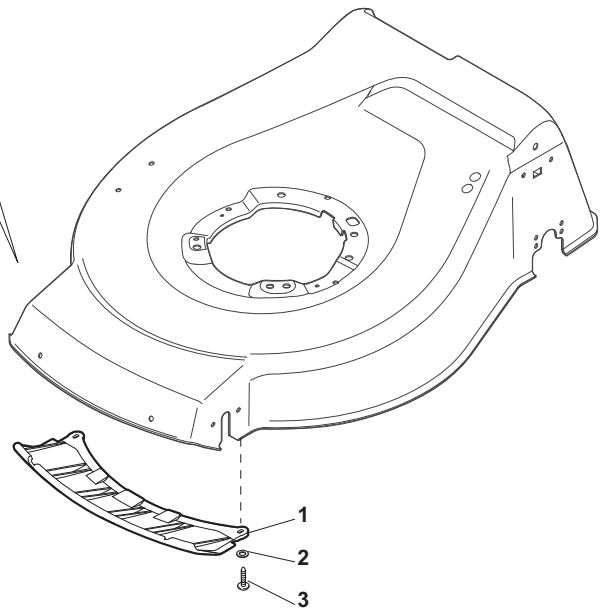

POS	PART. NO	Q.ty	DESCRIPTION	DESCRIZIONE	DESCRIPTION	BESCHREIBUNG	REMARKS
1	322108295/0	1	Stone-Guard	Parasassi	Pare-Pierres	Prallblech	
2	322600195/0	1	Ejection Guard	Protezione Uscita	Protection Sortie	Auswurfschutz	
3	112727803/0	2	Screw	Vite	Vis	Schraube	
4	322806639/0	1	Fulcrum Pin	Perno Fulcro	Pivot	Gelenkpunkt	
5	112154510/0	2	Nut	Dado	Ecrou	Mutter	
6	118203853/0	2	Protection	Cappuccio	Capuchon	Stecker	
7	122450456/0	1	Spring	Molla	Ressort	Feder	
8	122517869/0	1	Pin	Perno	Pivot	Bolzen	
9	112604896/0	2	Crown Fastener	Fissatore A Corona	Fixateur A Couronne	Kronescheibe	