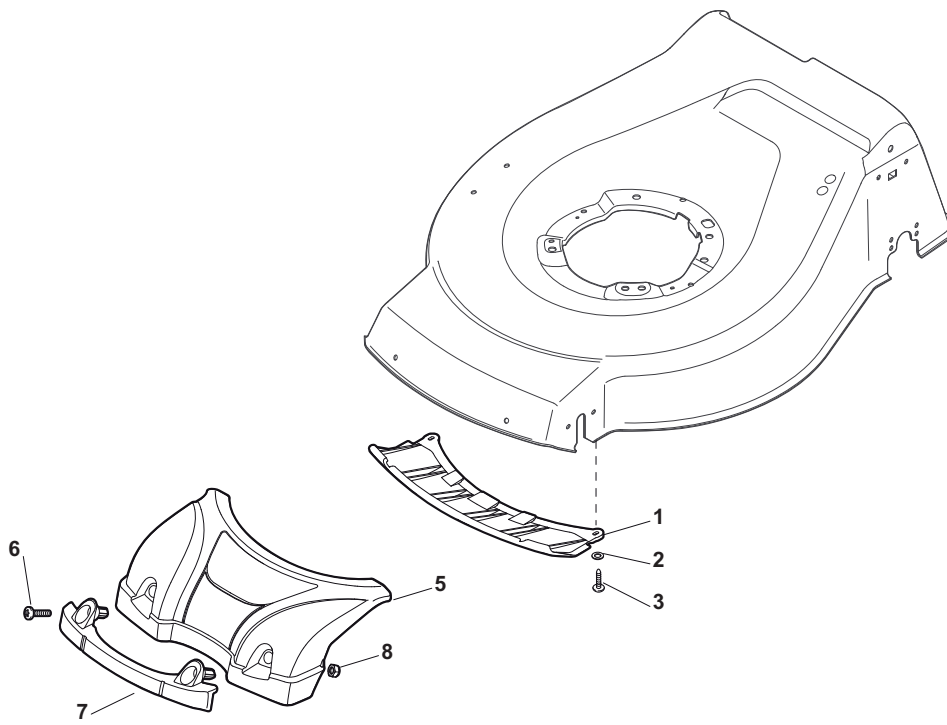

POS	PART. NO	Q.ty	DESCRIPTION	DESCRIZIONE	DESCRIPTION	BESCHREIBUNG	REMARKS
1	322500102/0	1	Front Combi	Pettine Anteriore	Vorne Comb	Peigne Avant	
2	112523000/1	2	Washer	Rosetta	Rondelle	Scheibe	
3	112728124/0	2	Screw	Vite	Vis	Schraube	
5	322226143/0	1	Mask, Red	Mascherina, Rosso	Mesque, Rouge	Maske, Rot	
5	322226144/0	1	Mask, Yellow	Mascherina, Giallo	Mesque, Jaune	Maske, Gelb	
5	322226151/0	1	Mask, Black	Mascherina, Nero	Mesque, Noir	Maske, Schwarz	
5	322226153/0	1	Mask, Black	Mascherina, Nero	Mesque, Noir	Maske, Schwarz	
5	322226155/0	1	Mask, Yellow	Mascherina, Giallo	Mesque, Jaune	Maske, Gelb	
6	112727799/0	2	Screw	Vite	Vis	Schraube	
7	322393638/0	1	Handle, Black	Maniglia, Nero	Poignee, Noir	Griff, Schwarz	
7	322393639/0	1	Handle, Grey	Maniglia Grigio	Poignee, Gris	Griff, Grau	
7	322393640/0	1	Handle, Yellow	Maniglia, Gialla	Poignee, Jaune	Griff, Gelb	
8	112154510/0	2	Nut	Dado	Ecrou	Mutter