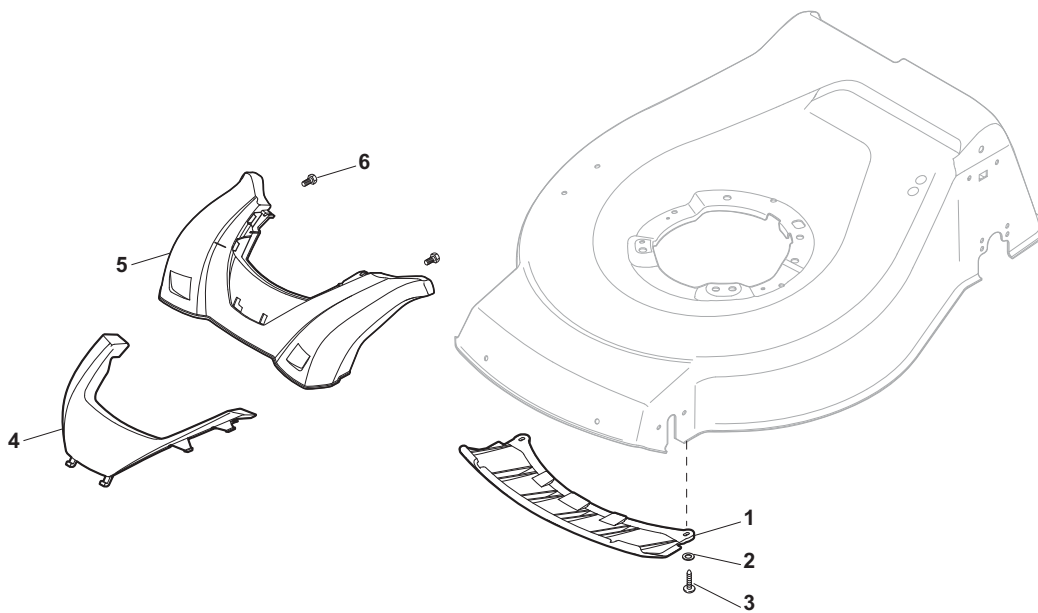

POS	PART. NO	Q.ty	DESCRIPTION	DESCRIZIONE	DESCRIPTION	BESCHREIBUNG	REMARKS
1	322500102/0	1	Front Combi	Pettine Anteriore	Vorne Comb	Peigne Avant	
2	112523000/1	2	Washer	Rosetta	Rondelle	Scheibe	
3	112728124/0	2	Screw	Vite	Vis	Schraube	
4	322226167/0	1	Frontal Plate	Piastra Frontale	Avant Plaquette	Front Plättchen	
5	322226165/0	1	Mask, Black	Mascherina, Nero	Mesque, Noir	Maske, Schwarz	
6	112728300/0	2	Screw	Vite	Vis	Schraube