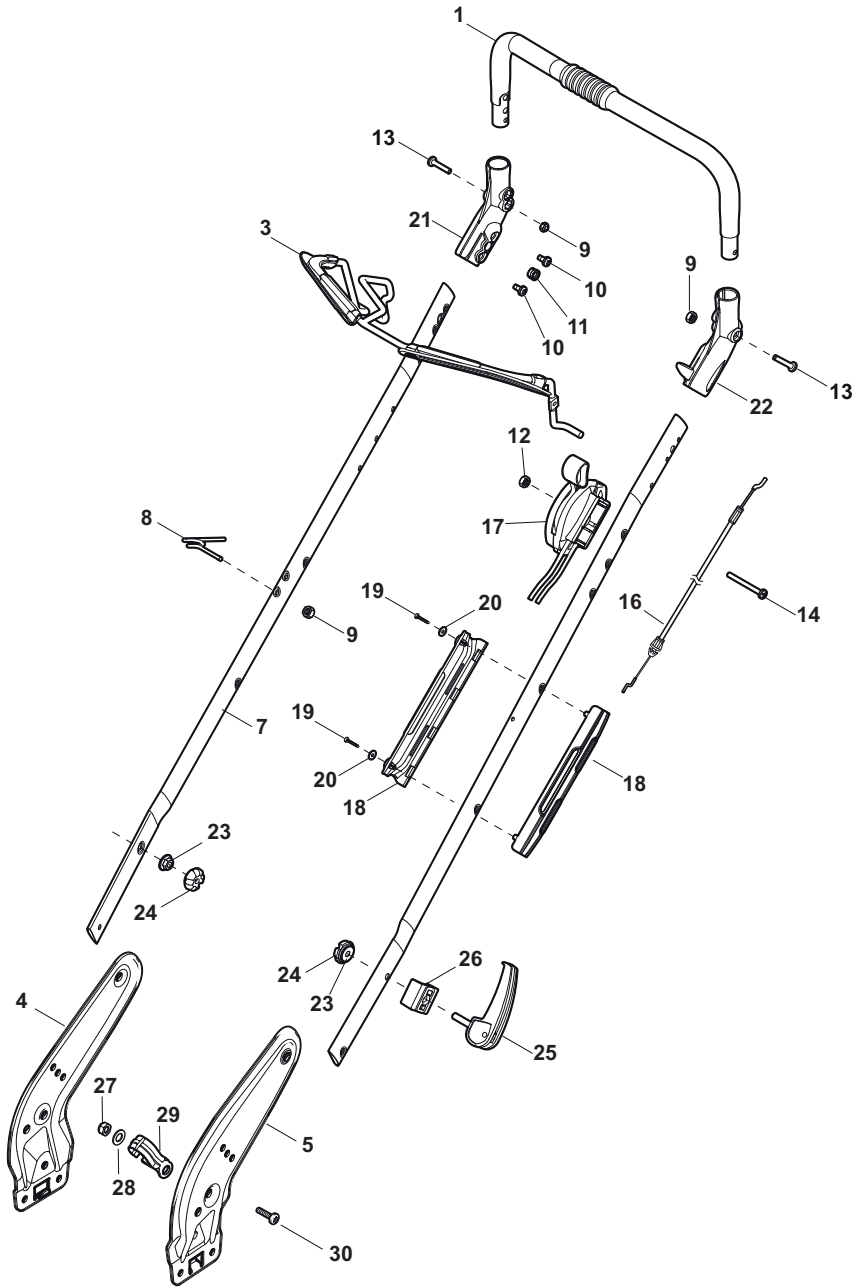

POS	PART. NO	Q.ty	DESCRIPTION	DESCRIZIONE	DESCRIPTION	BESCHREIBUNG	REMARKS
1	381006670/2	1	Handgrip	Impugnatura	Poignée	Handgriff	
3	381003344/0	1	Lever, Engine Brake	Leva Freno Motore	Levier Frein Moteur	Hebel, Motorbremse	
4	381005149/0	1	Bracket, R	Staffa Dx	Etrier Droit	Steigbügel, Rechte	
5	381005127/0	1	Bracket, L	Staffa Sx	Etrier Gauche	Steigbügel, Linke	
7	381006773/0	2	Handle Black	Manico Nero	Mancheron Noir	Holm Schwarz	
7	381006774/0	2	Handle Grey	Manico Grigio	Mancheron Gris	Holm Grau	
8	122430309/0	1	Spring	Molla	Ressort	Feder	
9	112154330/0	2	Nut	Dado	Ecrou	Mutter	
10	112735662/1	4	Screw	Vite	Vis	Schraube	
11	322041967/0	2	Bush	Bussola	Douille	Büchse	
12	112154510/0	3	Nut	Dado	Ecrou	Mutter	
13	112728721/0	2	Screw	Vite	Vis	Schraube	
14	112727786/0	1	Screw	Vite	Vis	Schraube	
16	181030073/0	1	Cable, Thread Engine Brake	Cavo Freno Motore	Cable Frein Moteur	Kabel, Motorbremse	
17	181005514/0	1	Throttle Cable	Cavo Acceleratore	Cable, Accelérateur	Gashebel Kabel	GGP - Honda
17	181005515/0	1	Throttle Cable	Cavo Acceleratore	Cable, Accelérateur	Gashebel Kabel	Honda AC
17	181005516/0	1	Throttle Cable	Cavo Acceleratore	Cable, Accelérateur	Gashebel Kabel	B&S
18	322806644/0	1	Protection	Cappuccio	Capuchon	Stecker	
19	112727812/0	2	Screw	Vite	Vis	Schraube	
20	112523000/1	2	Washer	Rosetta	Rondelle	Scheibe	
21	322488301/0	1	Support , R	Supporto, Parte Dx	Support, D	Halter, Rechte	
22	322488303/0	1	Support, L	Supporto, Parte Sx	Support, G	Halter, Linke	
23	112154220/0	2	Nut	Dado	Ecrou	Mutter	
24	322399835/0	2	Knob	Manopolina	Poignée	Griff	
25	381003253/0	2	Handle	Maniglia	Poignée	Griff	
26	322680017/0	2	Support	Supporto	Support	Halter	
27	112155000/0	1	Nut	Dado	Ecrou	Mutter	
28	125038002/1	1	Bush	Bussola	Douille	Büchse	
29	322192156/0	1	Fair Led	Fascetta	Collier	Bowdenzughalter	
30	112760605/0	1	Screw	Vite	Vis	Schraube