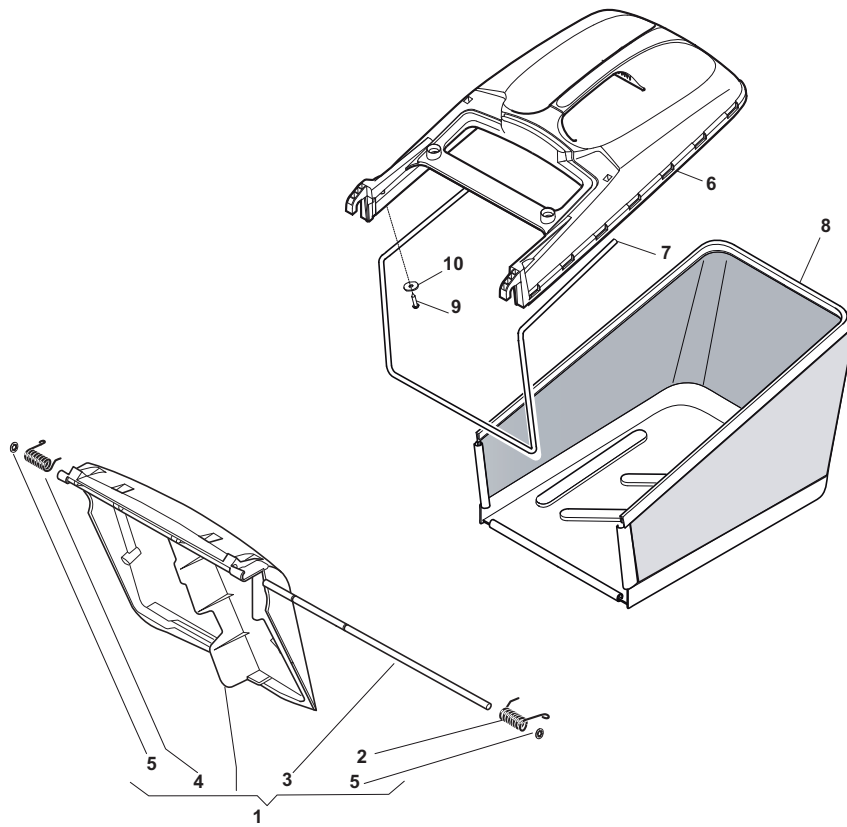

POS	PART. NO	Q.ty	DESCRIPTION	DESCRIZIONE	DESCRIPTION	BESCHREIBUNG	REMARKS
1	381008081/2	1	Stone-Guard Black	Parasassi Nero	Pare-Pierres, Noir	Prallblech, Schwarz	Black
1	381008082/2	1	Stone-Guard Yellow	Parasassi Giallo	Pare-Pierres, Jaune	Prallblech, Gelb	Yellow
2	122450466/0	1	L Spring	Molla Sx	Ressort G	Linke Feder	
3	122517882/0	1	Pin	Perno	Pivot	Bolzen	
4	122450465/0	1	R Spring	Molla Dx	Ressort D	Rechte Feder	
5	112604899/0	2	Crown Fastener	Fissatore A Corona	Fixateur A Couronne	Kronescheibe	
6	381486008/0	1	Grass-Box, Upper Part	Sacco, Parte Sup	Sac, Partie Superieure	Korb, Oberteil	Black
6	381486012/0	1	Grass-Box, Upper Part	Sacco, Parte Sup	Sac, Partie Superieure	Korb, Oberteil	Yellow
7	122608525/0	1	Stiffening Lower	Rinforzo Inf	Réinforcement Inf	Verstärkung Untere	
8	181002211/0	1	Box, Fabric	Sacco, Tela	Sac, Toile	Sack, Tuck	
9	112728680/0	2	Screw	Vite	Vis	Schraube	
10	112523050/0	2	Washer	Rosetta	Rondelle	Scheibe