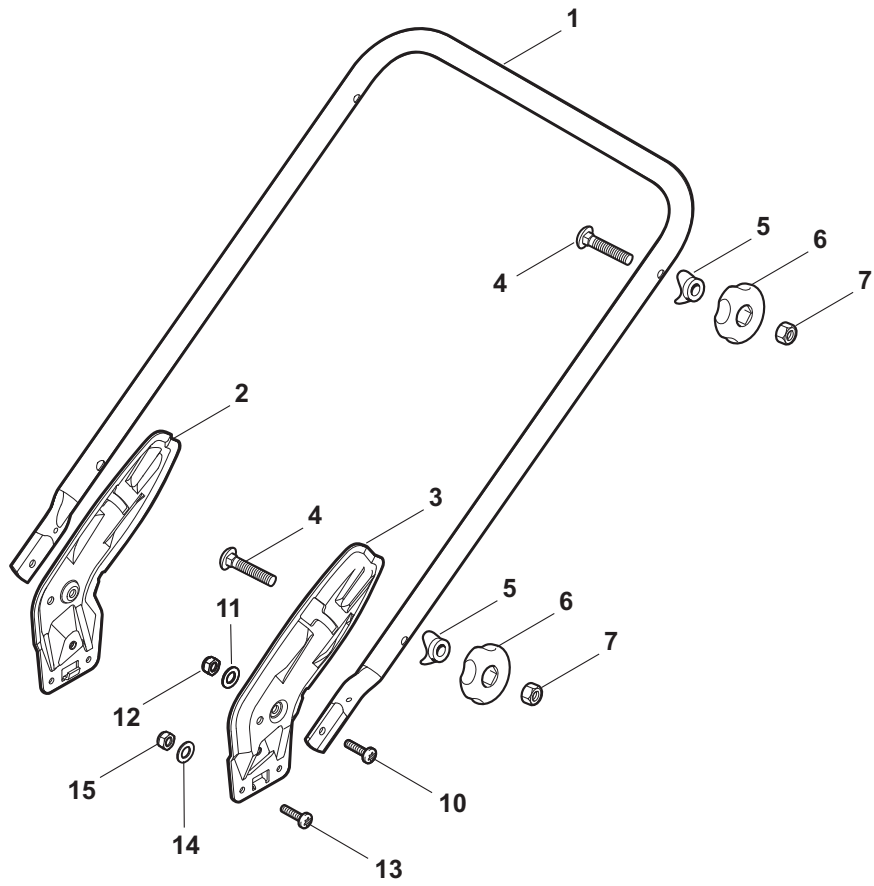

POS	PART. NO	Q.ty	DESCRIPTION	DESCRIZIONE	DESCRIPTION	BESCHREIBUNG	REMARKS
1	381006719/0	1	Handle, Lower Part	Parte Inf Maniglia	Poignée, Partie Inferieure	Griff, Unterteil	Black
1	381006720/0	1	Handle, Lower Part	Parte Inf Maniglia	Poignée, Partie Inferieure	Griff, Unterteil	Grey
2	381005149/0	1	Bracket, R	Staffa Dx	Etrier Droit	Steigbügel, Rechte	
3	381005151/0	1	Bracket, L	Staffa Sx	Etrier Gauche	Steigbügel, Linke	
4	381003253/0	2	Handle	Maniglia	Poignée	Griff	
5	322680016/0	4	Support	Supporto	Support	Halter	
6	122131750/0	4	Nut	Dado	Ecrou	Mutter	
7	322399835/0	4	Knob	Manopolina	Poignée	Griff	
10	112760605/0	2	Screw	Vite	Vis	Schraube	
11	125038002/1	2	Bush	Bussola	Douille	Büchse	
12	112155000/0	2	Nut	Dado	Ecrou	Mutter	
13	322192156/0	1	Fair Led	Fascetta	Collier	Bowdenzughalter	
14	381103350/0	2	Handle	Maniglia	Poignée	Griff	

POS	PART. NO	Q.ty	DESCRIPTION	DESCRIZIONE	DESCRIPTION	BESCHREIBUNG	REMARKS
1	381006889/0	1	Handle, Lower Part	Parte Inf Maniglia	Poignée, Partie Inferieure	Griff, Unterteil	
2	381005125/0	1	Bracket, R	Staffa Dx	Etrier Droit	Steigbügel, Rechte	
3	381005127/0	1	Bracket, L	Staffa Sx	Etrier Gauche	Steigbügel, Linke	
4	381103350/0	2	Handle	Maniglia	Poignée	Griff	
5	322680016/0	4	Support	Supporto	Support	Halter	
6	122131750/0	2	Nut	Dado	Ecrou	Mutter	
7	322399835/0	2	Knob	Manopolina	Poignée	Griff	
8	381003254/0	2	Handle	Maniglia	Poignée	Griff	
9	112154220/0	2	Nut	Dado	Ecrou	Mutter	
10	112760605/0	2	Screw	Vite	Vis	Schraube	
11	112521350/0	2	Washer	Rosetta	Rondelle	Scheibe	
12	112155000/0	2	Nut	Dado	Ecrou	Mutter	
13	112727803/0	6	Screw	Vite	Vis	Schraube	
14	112523040/0	6	Washer	Rosetta	Rondelle	Scheibe	
15	112154510/0	6	Nut	Dado	Ecrou	Mutter	