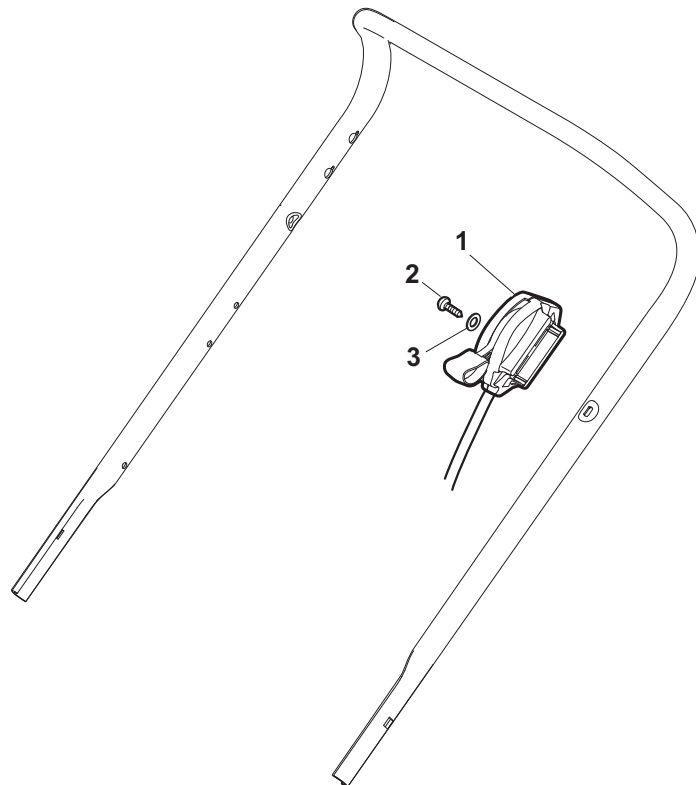

POS	PART. NO	Q.ty	DESCRIPTION	DESCRIZIONE	DESCRIPTION	BESCHREIBUNG	REMARKS
1	181005501/1	1	Throttle Cable	Cavo Acceleratore	Cable, Accelérateur	Gashebel Kabel	GGP
1	181005501/1	1	Throttle Cable	Cavo Acceleratore	Cable, Accelérateur	Gashebel Kabel	Honda
1	181005502/1	1	Throttle Cable	Cavo Acceleratore	Cable, Accelérateur	Gashebel Kabel	B&S
1	181005503/1	1	Throttle Cable	Cavo Acceleratore	Cable, Accelérateur	Gashebel Kabel	Honda AC
1	181005504/1	1	Throttle Cable	Cavo Acceleratore	Cable, Accelérateur	Gashebel Kabel	GGP 150cc
1	181005525/0	1	Throttle Cable	Cavo Acceleratore	Cable, Accelérateur	Gashebel Kabel	B&S E Series
1	181005537/0	1	Throttle Cable	Cavo Acceleratore	Cable, Accelérateur	Gashebel Kabel	GGP 100cc
2	112735103/0	1	Screw	Vite	Vis	Schraube	
3	112523040/0	1	Washer	Rosetta	Rondelle	Scheibe