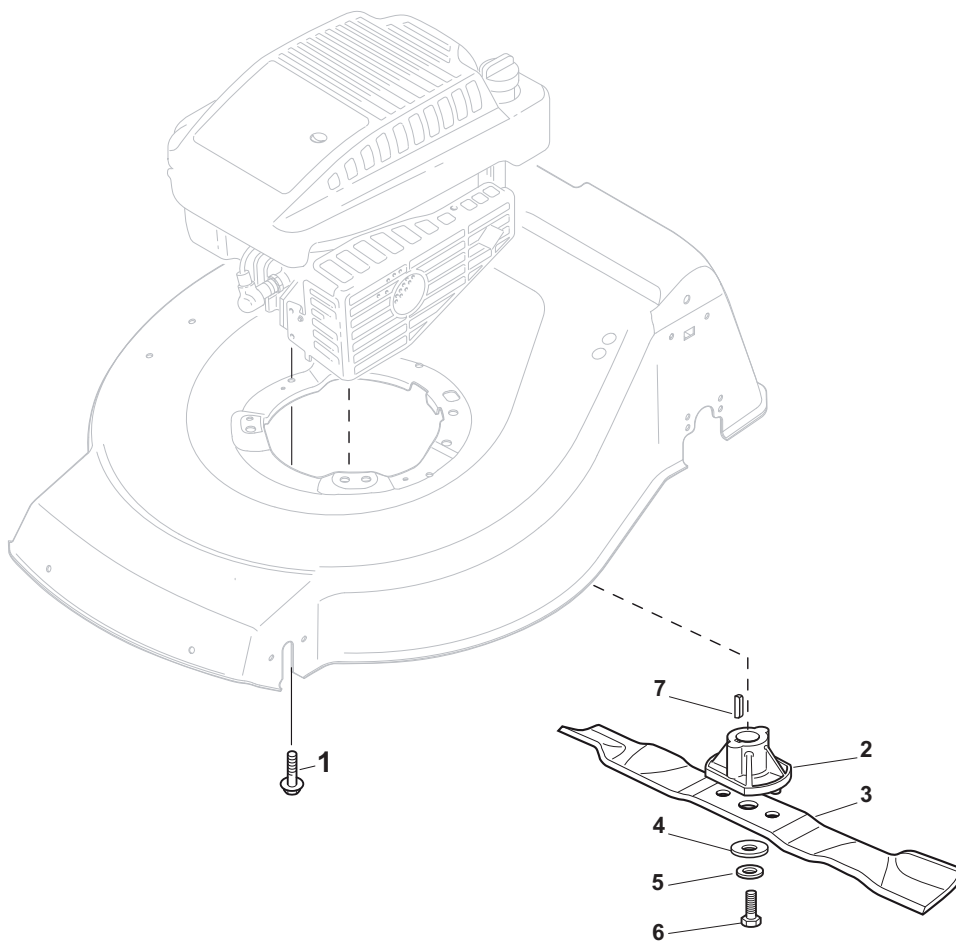

POS	PART. NO	Q.ty	DESCRIPTION	DESCRIZIONE	DESCRIPTION	BESCHREIBUNG	REMARKS
1	112735108/1	2	Screw	Vite	Vis	Schraube	GGP 196cc
1	112735108/1	3	Screw	Vite	Vis	Schraube	Honda-GGP-B&S
1	112735109/1	1	Screw	Vite	Vis	Schraube	GGP 196cc
2	122463012/2	1	Hub, Crankshaft Ø 22.2	Mozzo, Albero Motore Ø 22.2	Moyeu, Arbre Moteur Ø 22.2	Nabe, Motorwelle Ø 22.2	GGP-B&S
2	122463020/1	1	Hub, Crankshaft Ø 25	Mozzo, Albero Motore Ø 25	Moyeu, Arbre Moteur Ø 25	Nabe, Motorwelle Ø 25	Honda
3	181004458/0	1	Blade Standard	Coltello Standard	Lame Standard	Messer Standard	
4	122160400/0	1	Elastic Washer	Disco Elastico	Disque Elastique	Federscheibe	
5	112523080/0	1	Washer	Rosetta	Rondelle	Scheibe	
6	112735698/0	1	Screw	Vite	Vis	Schraube	
7	112139100/0	1	Feather, Crankshaft Ø 22.2	Linguetta, Albero Motore Ø 22.2	Clavette, Arbre Moteur Ø 22.2	Keil, Motorwelle Ø 22.2	GGP-B&S
7	112139150/0	1	Feather, Crankshaft Ø 25	Linguetta, Albero Motore Ø 25	Clavette, Arbre Moteur Ø 25	Keil, Motorwelle Ø 25	Honda