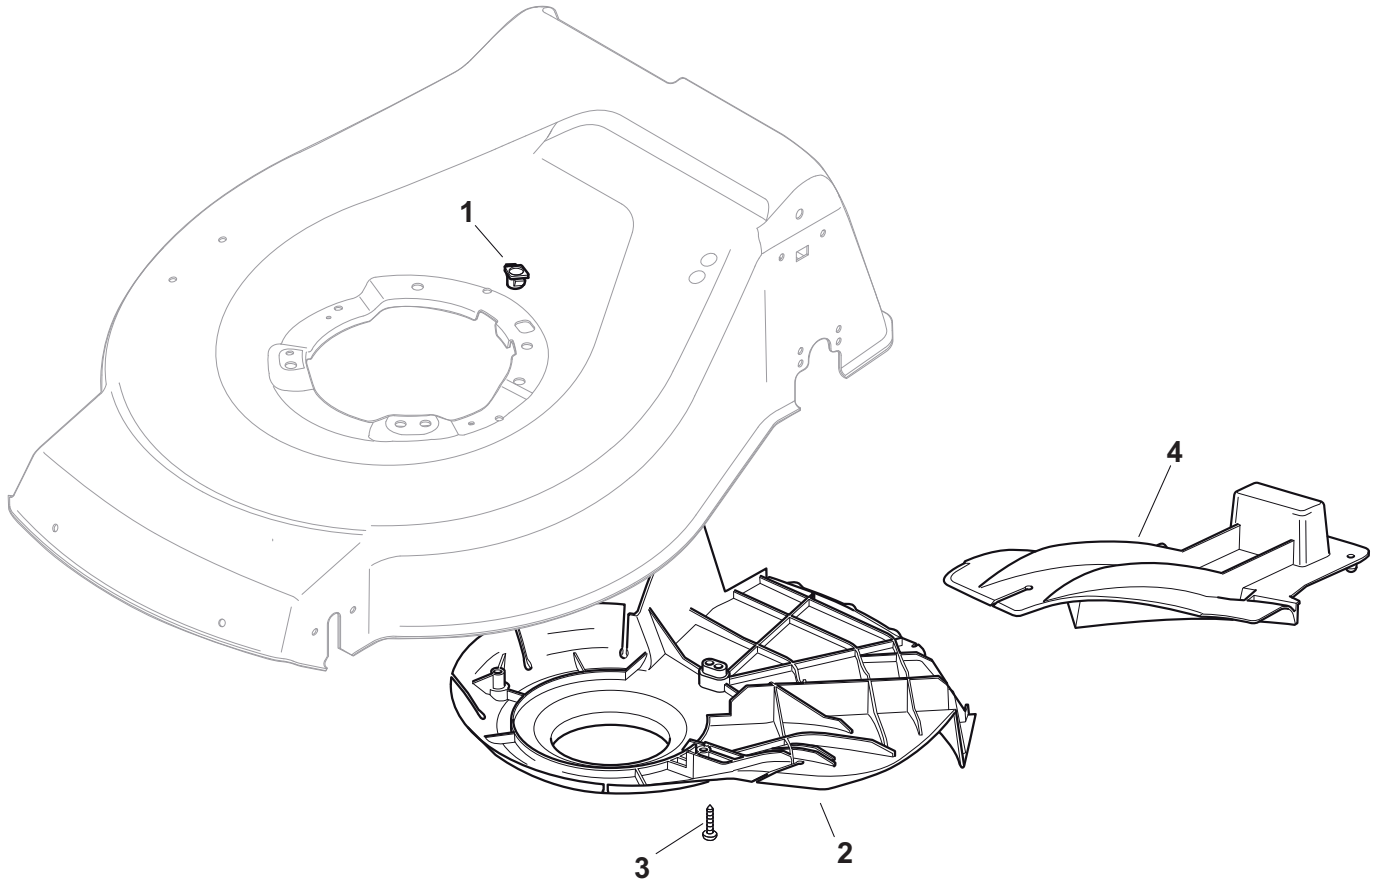

POS	PART. NO	Q.ty	DESCRIPTION	DESCRIZIONE	DESCRIPTION	BESCHREIBUNG	REMARKS
1	322291150/0	1	Rubber Insert	Insero In Gomma	Insert De	Gummi Einsatz	
2	322060198/1	1	Protection, Belt	Carter Cinghia	Protection Courroire	Schutz, Riemen	
3	112728530/0	3	Screw	Vite	Vis	Schraube	
4	322140223/0	1	Deflector	Deflettore	Deflecteur	Abweiser