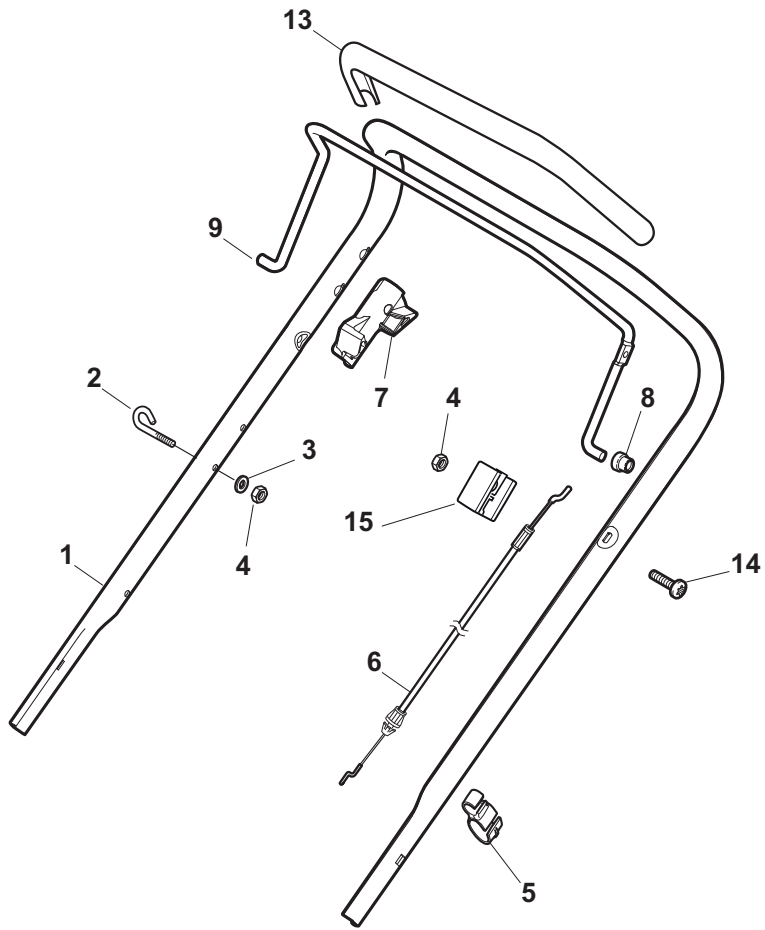

POS	PART. NO	Q.ty	DESCRIPTION	DESCRIZIONE	DESCRIPTION	BESCHREIBUNG	REMARKS
1	381006839/0	1	Handle, Upper Part	Manico, Parte Sup	Mancheron, Partie Superieure	Holm, Oberteil	Black
1	381007520/0	1	Handle, Upper Part	Manico, Parte Sup	Mancheron, Partie Superieure	Holm, Oberteil	Black
1	381007525/0	1	Handle, Upper Part	Manico, Parte Sup	Mancheron, Partie Superieure	Holm, Oberteil	Grey
2	122430313/0	1	Guide Spring	Molla Guida	Ressort De Guide	Feder Führer	
3	112521330/0	1	Washer	Rosetta	Rondelle	Scheibe	
4	112154510/0	1	Nut	Dado	Ecrou	Mutter	
5	118390020/0	1	Fairlead	Fermacavo	Fixation Cable	Kabelbefestigung	
6	181030053/0	1	Cable, Thread Engine Brake	Cavo Freno Motore	Cable Frein Moteur	Kabel, Motorbremse	GGP / B&S 625-675
6	181030054/0	1	Cable, Thread Engine Brake	Cavo Freno Motore	Cable Frein Moteur	Kabel, Motorbremse	GGP 150
6	181030056/0	1	Cable, Thread Engine Brake	Cavo Freno Motore	Cable Frein Moteur	Kabel, Motorbremse	B&S
6	181030070/0	1	Cable, Thread Engine Brake	Cavo Freno Motore	Cable Frein Moteur	Kabel, Motorbremse	Honda
7	322545204/0	1	Fulcrum Pin	Perno Fulcro	Pivot	Gelenkpunkt	
8	122041966/0	1	Bush	Bussola	Douille	Büchse	
9	181003300/1	1	Lever, Engine Brake	Leva Freno Motore	Levier Frein Moteur	Hebel, Motorbremse	
13	122291050/0	1	Handgrip Black	Impugnatura Manico Nera	Poignée Noir	Handgriff Schwarz	
14	112728640/0	1	Screw	Vite	Vis	Schraube	
15	322551640/0	1	Plate	Piastrina	Plaquette	Plättchen