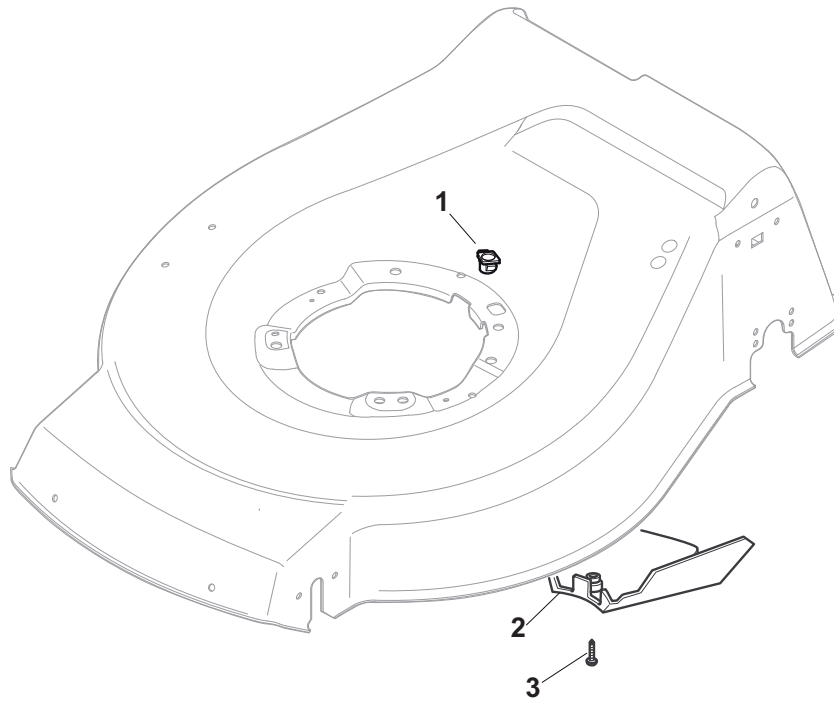

POS	PART. NO	Q.ty	DESCRIPTION	DESCRIZIONE	DESCRIPTION	BESCHREIBUNG	REMARKS
1	322291150/0	1	Rubber Insert	Inserto In Gomma	Insert De	Gummi Einsatz	
2	122060192/0	1	Protection, Belt	Carter Cinghia	Protection Courroire	Schutz, Riemen	
3	112728530/0	1	Screw	Vite	Vis	Schraube