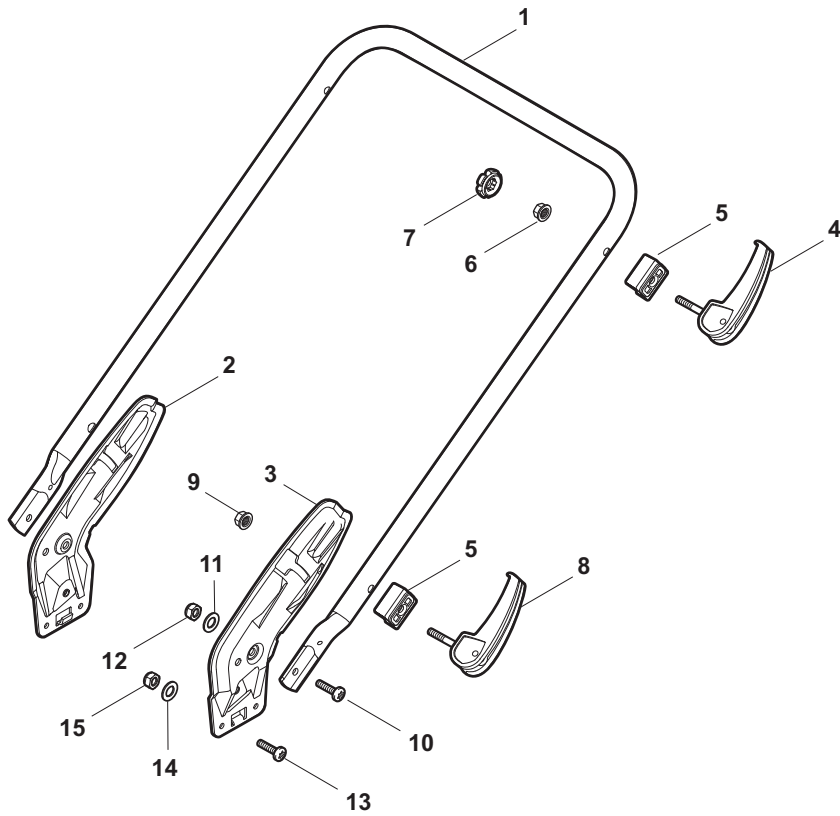

POS	PART. NO	Q.ty	DESCRIPTION	DESCRIZIONE	DESCRIPTION	BESCHREIBUNG	REMARKS
1	381006889/0	1	Handle, Lower Part	Parte Inf Maniglia	Poignée, Partie Inferieure	Griff, Unterteil	
2	381005125/0	1	Bracket, R	Staffa Dx	Etrier Droit	Steigbügel, Rechte	
3	381005127/0	1	Bracket, L	Staffa Sx	Etrier Gauche	Steigbügel, Linke	
4	381103350/0	2	Handle	Maniglia	Poignée	Griff	
5	322680016/0	4	Support	Supporto	Support	Halter	
6	122131750/0	2	Nut	Dado	Ecrou	Mutter	
7	322399835/0	2	Knob	Manopolina	Poignée	Griff	
8	381003254/0	2	Handle	Maniglia	Poignée	Griff	
9	112154220/0	2	Nut	Dado	Ecrou	Mutter	
10	112760605/0	2	Screw	Vite	Vis	Schraube	
11	112521350/0	2	Washer	Rosetta	Rondelle	Scheibe	
12	112155000/0	2	Nut	Dado	Ecrou	Mutter	
13	112727803/0	6	Screw	Vite	Vis	Schraube	
14	112523040/0	6	Washer	Rosetta	Rondelle	Scheibe	
15	112154510/0	6	Nut	Dado	Ecrou	Mutter