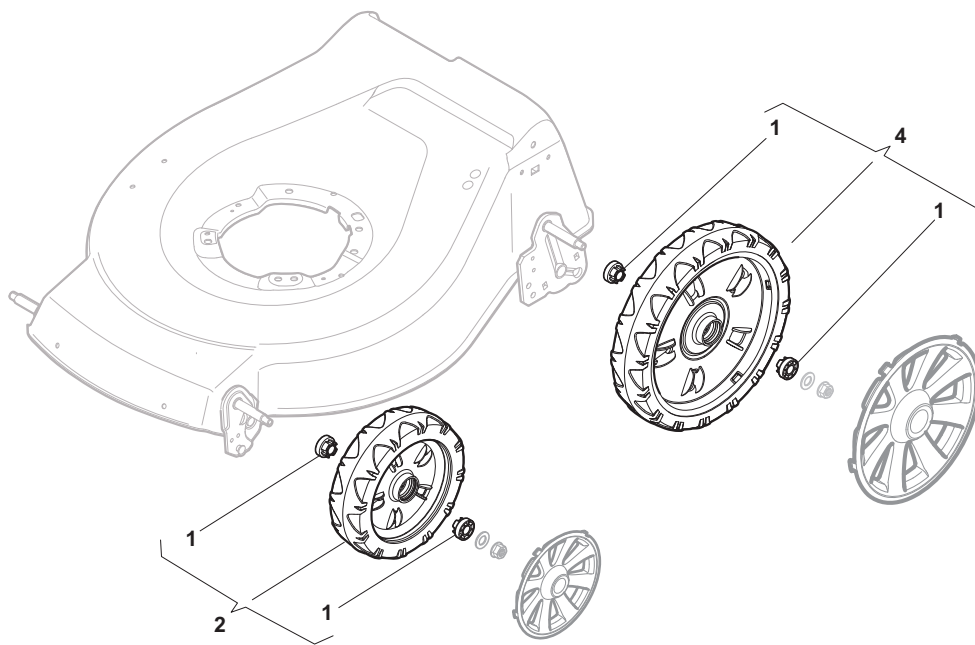

POS	PART. NO	Q.ty	DESCRIPTION	DESCRIZIONE	DESCRIPTION	BESCHREIBUNG	REMARKS
1	322042063/0	4	Bush	Bussola	Douille	Buchse	
2	381007435/0	2	Wheel Ø 200	Ruota Ø 200	Roue Ø 200	Rad Ø 200	
4	381007436/0	2	Wheel Ø 280	Ruota Ø 280	Roue Ø 280	Rad Ø 280