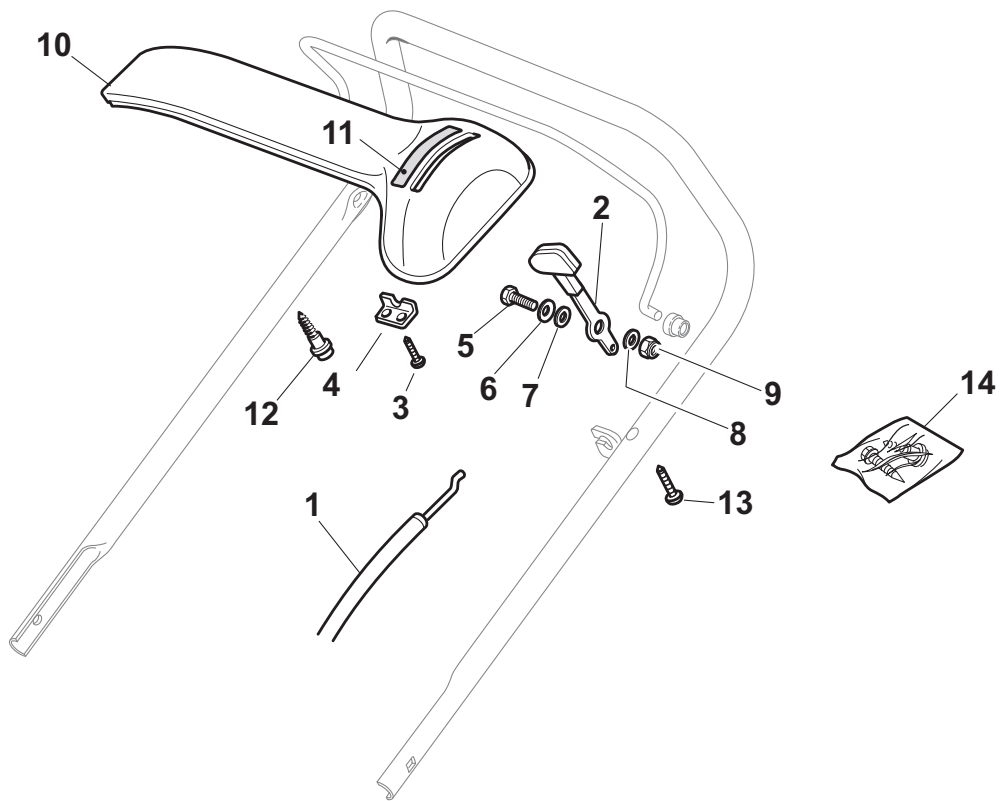

POS	PART. NO	Q.ty	DESCRIPTION	DESCRIZIONE	DESCRIPTION	BESCHREIBUNG	REMARKS
1	481007160/0	1	Throttle Cable	Cavo Acceleratore	Cable, Accelérateur	Gashebel Kabel	
2	381007221/0	1	Lever, Throttle	Leva, Acceleratore	Levier, Accelérateur	Hebel, Beshleuniger	GGP 150cc - B&S450-500
2	381007280/2	1	Lever, Throttle	Leva, Acceleratore	Levier, Accelérateur	Hebel, Beshleuniger	B&S-GGP-Honda
3	112735105/0	2	Screw	Vite	Vis	Schraube	
4	322981467/0	1	Plate	Piastrina	Plaquette	Plättchen	
5	112791500/0	1	Screw	Vite	Vis	Schraube	
6	112530060/0	1	Elastic Washer	Disco Elastico	Disque Elastique	Federscheibe	
7	112523040/0	1	Washer	Rosetta	Rondelle	Scheibe	
8	112523040/0	1	Washer	Rosetta	Rondelle	Scheibe	
9	112154510/0	1	Nut	Dado	Ecrou	Mutter	
10	422120152/0	1	Dash Board Yellow	Cruscotto Giallo	Console Jaune	Konsole Gelbe	
10	422120154/0	1	Dash Board Red	Cruscotto Rosso	Console Rouge	Konsole Rote	
10	422120158/0	1	Dash Board Black	Cruscotto Nero	Console Noire	Konsole Schwarze	
11	114356743/1	1	Label	Etichetta	Etiquette	Etikette	GGP
11	114356743/1	1	Label	Etichetta	Etiquette	Etikette	Honda
11	114356744/1	1	Label	Etichetta	Etiquette	Etikette	B&S
11	114356906/1	1	Label	Etichetta	Etiquette	Etikette	B&S 700
11	114357646/1	1	Label	Etichetta	Etiquette	Etikette	Honda Ac
12	122943006/0	1	Screw	Vite	Vis	Schraube	
13	112728460/0	1	Screw	Vite	Vis	Schraube	
14	381008609/0	1	Outfit, Screws	Dotazione Viteria	Dotation Visserie	Satz, Schrauben