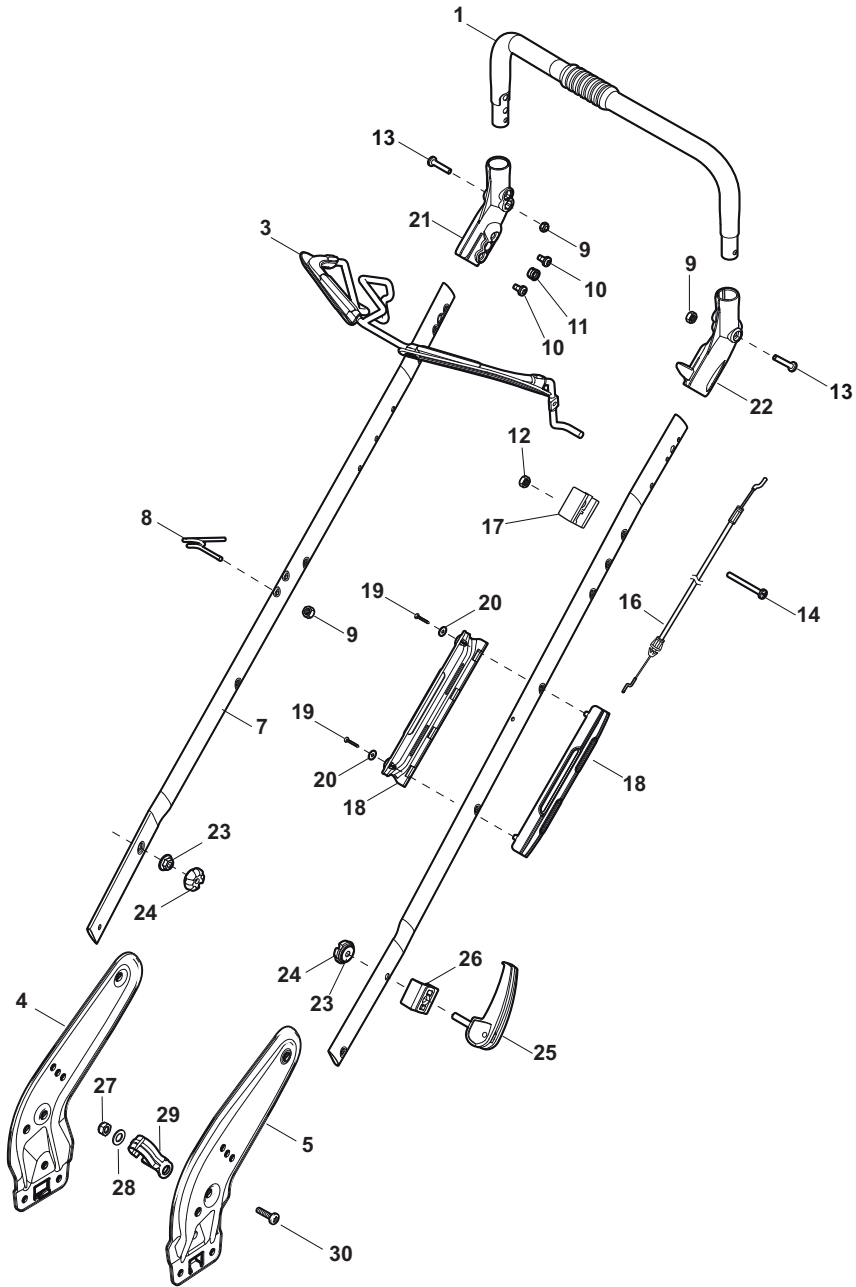

POS	PART. NO	Q.ty	DESCRIPTION	DESCRIZIONE	DESCRIPTION	BESCHREIBUNG	REMARKS
1	381006670/2	1	Handgrip	Impugnatura	Poignée	Handgriff	
3	381003344/0	1	Lever, Engine Brake	Leva Freno Motore	Levier Frein Moteur	Hebel, Motorbremse	
4	381005149/0	1	Bracket, R	Staffa Dx	Etrier Droit	Steigbügel, Rechte	
5	381005151/0	1	Bracket, L	Staffa Sx	Etrier Gauche	Steigbügel, Linke	
7	381006773/0	2	Handle Black	Manico Nero	Mancheron Noir	Holm Schwarz	
7	381006774/0	2	Handle Grey	Manico Grigio	Mancheron Gris	Holm Grau	
8	122430309/0	1	Spring	Molla	Ressort	Feder	
9	112154330/0	2	Nut	Dado	Ecrou	Mutter	
10	112735662/1	4	Screw	Vite	Vis	Schraube	
11	322041967/0	2	Bush	Bussola	Douille	Büchse	
12	112154510/0	3	Nut	Dado	Ecrou	Mutter	
13	112728721/0	2	Screw	Vite	Vis	Schraube	
14	112727786/0	1	Screw	Vite	Vis	Schraube	
15	181030073/0	1	Cable, Thread Engine Brake	Cavo Freno Motore	Cable Frein Moteur	Kabel, Motorbremse	
17	322551639/0	1	Plate	Piastrina	Plaquette	Plättchen	
18	322806644/0	1	Protection	Cappuccio	Capuchon	Stecker	
19	112727812/0	2	Screw	Vite	Vis	Schraube	
20	112523000/1	2	Washer	Rosetta	Rondelle	Scheibe	
21	322488301/0	1	Support , R	Supporto, Parte Dx	Support, D	Halter, Rechte	
22	322488303/0	1	Support, L	Supporto, Parte Sx	Support, G	Halter, Linke	
23	112154220/0	2	Nut	Dado	Ecrou	Mutter	
24	322399835/0	2	Knob	Manopolina	Poignée	Griff	
25	381003253/0	2	Handle	Maniglia	Poignée	Griff	
26	322680017/0	2	Support	Supporto	Support	Halter	
27	112155000/0	1	Nut	Dado	Ecrou	Mutter	
28	125038002/1	1	Bush	Bussola	Douille	Büchse	
29	322192156/0	1	Fair Led	Fascetta	Collier	Bowdenzughalter	
30	112760605/0	1	Screw	Vite	Vis	Schraube