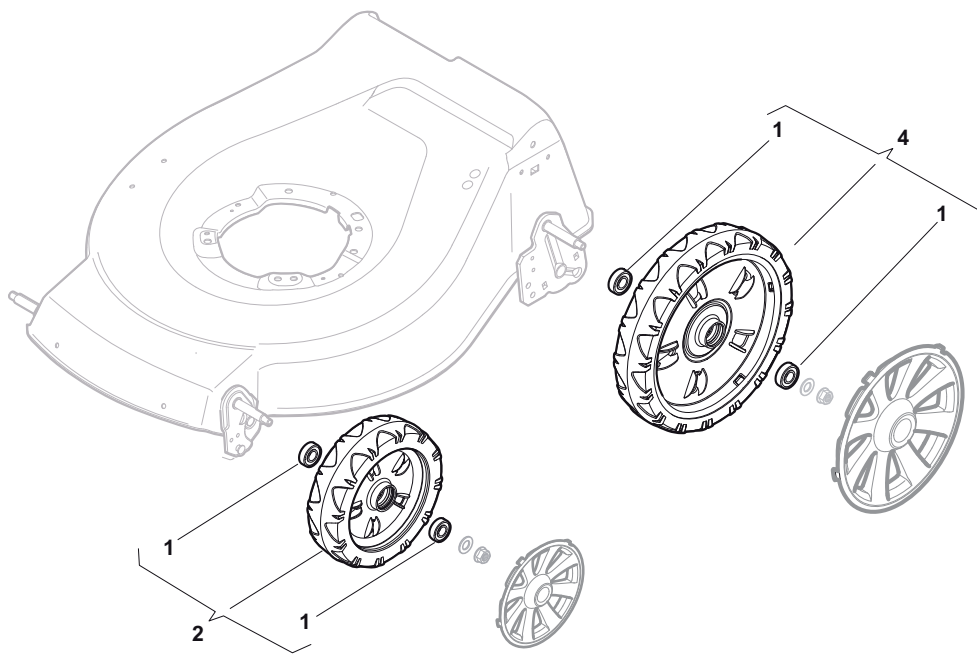

POS	PART. NO	Q.ty	DESCRIPTION	DESCRIZIONE	DESCRIPTION	BESCHREIBUNG	REMARKS
1	119216035/0	4	Bearing	Cuscinetto	Coussinet	Lager	
2	381007416/1	2	Wheel Ø 200	Ruota Ø 200	Roue Ø 200	Rad Ø 200	
4	381007417/1	2	Wheel Ø 280	Ruota Ø 280	Roue Ø 280	Rad Ø 280