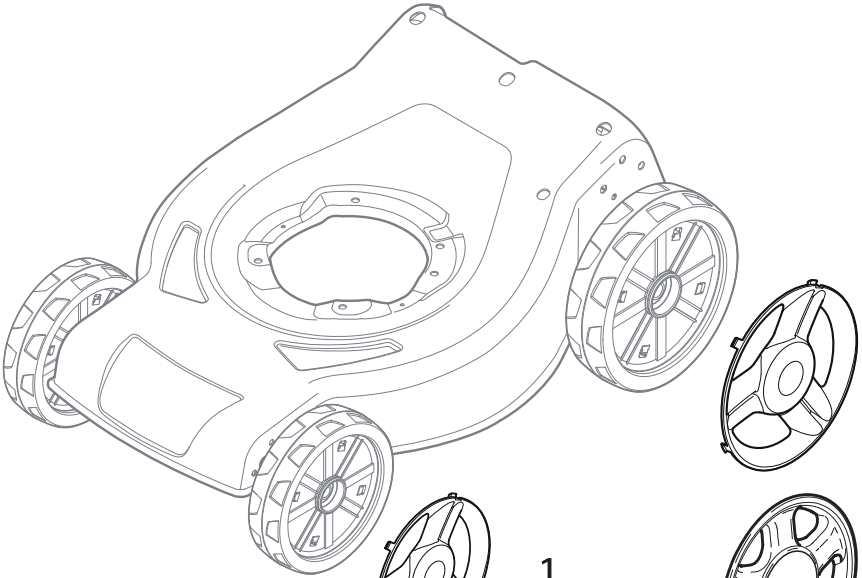

1 ← B

1

2

2

3

3

4

4

5

5

6

6

A →