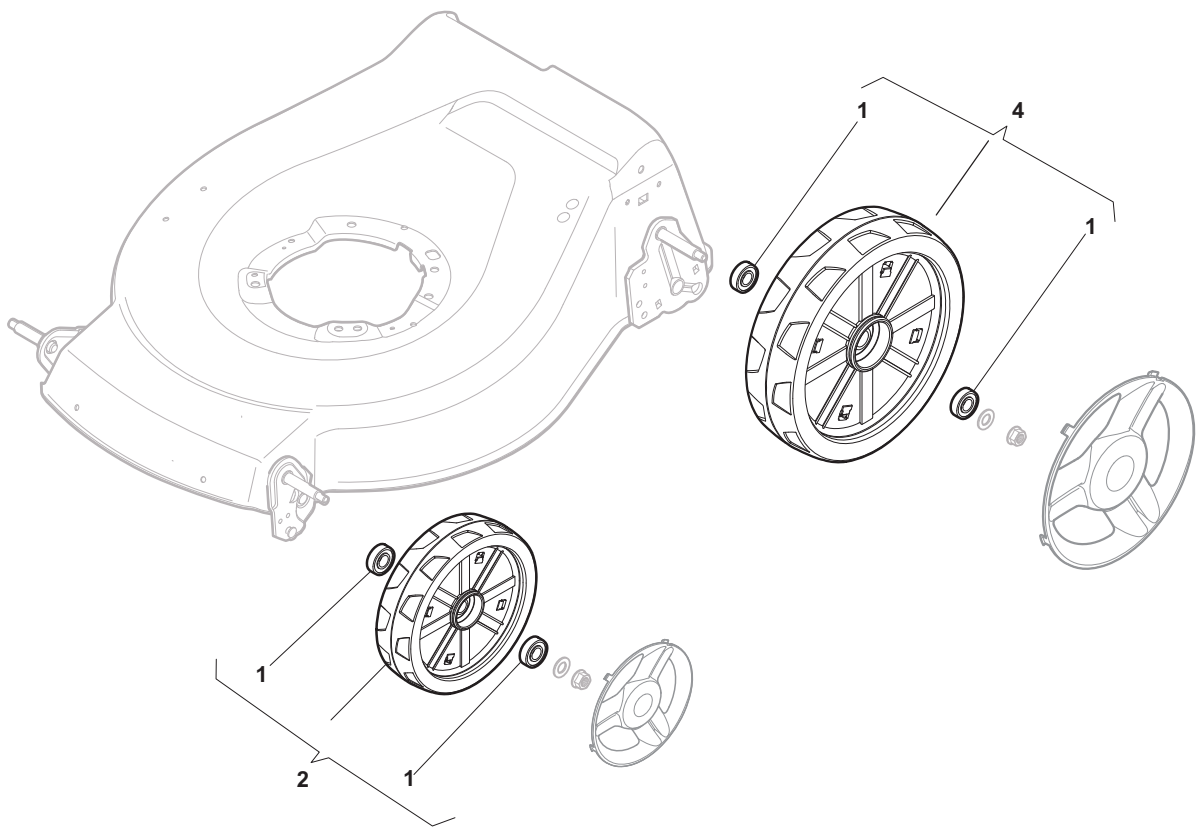

POS	PART. NO	Q.ty	DESCRIPTION	DESCRIZIONE	DESCRIPTION	BESCHREIBUNG	REMARKS
1	119216035/0	4	Bearing	Cuscinetto	Coussinet	Lager	
2	381007483/0	2	Wheel Ø 200	Ruota Ø 200	Roue Ø 200	Rad Ø 200	
4	381007478/0	2	Wheel Ø 280	Ruota Ø 280	Roue Ø 280	Rad Ø 280