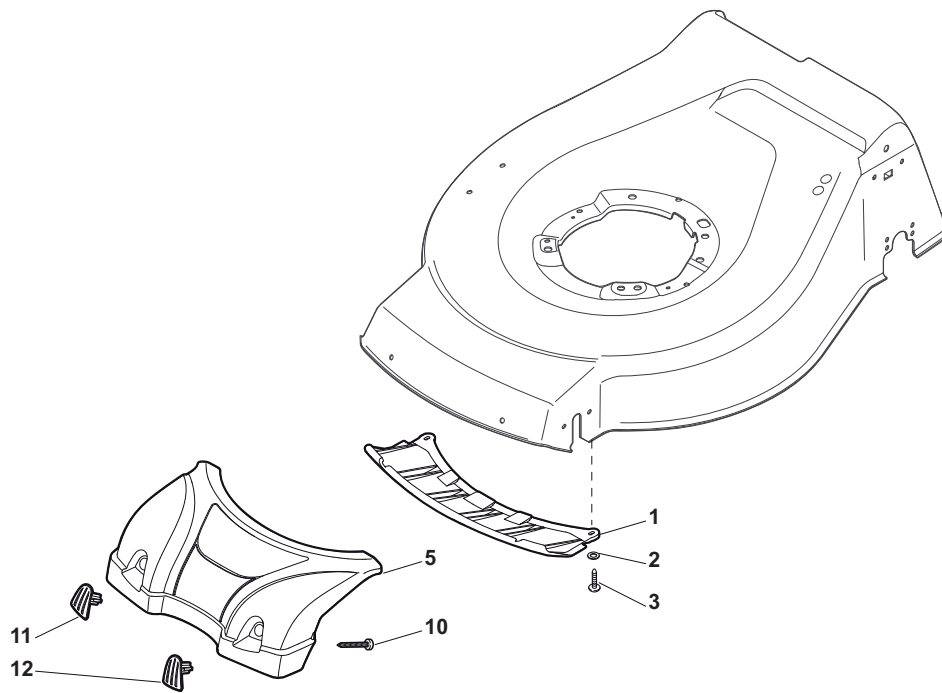

POS	PART. NO	Q.ty	DESCRIPTION	DESCRIZIONE	DESCRIPTION	BESCHREIBUNG	REMARKS
1	322500102/0	1	Front Combi	Pettine Anteriore	Vorne Comb	Peigne Avant	
2	112523000/1	2	Washer	Rosetta	Rondelle	Scheibe	
3	112728124/0	2	Screw	Vite	Vis	Schraube	
5	322226143/0	1	Mask, Red	Mascherina, Rosso	Mesque, Rouge	Maske, Rot	
5	322226144/0	1	Mask, Yellow	Mascherina, Giallo	Mesque, Jaune	Maske, Gelb	
5	322226151/0	1	Mask, Black	Mascherina, Nero	Mesque, Noir	Maske, Schwarz	
5	322226153/0	1	Mask, Black	Mascherina, Nero	Mesque, Noir	Maske, Schwarz	
5	322226155/0	1	Mask, Yellow	Mascherina, Giallo	Mesque, Jaune	Maske, Gelb	
10	112728697/0	2	Screw	Vite	Vis	Schraube	
11	322820082/0	1	Cap	Puntale	Bouchon	Gummistopfen	
12	322820083/0	1	Cap	Puntale	Bouchon	Gummistopfen