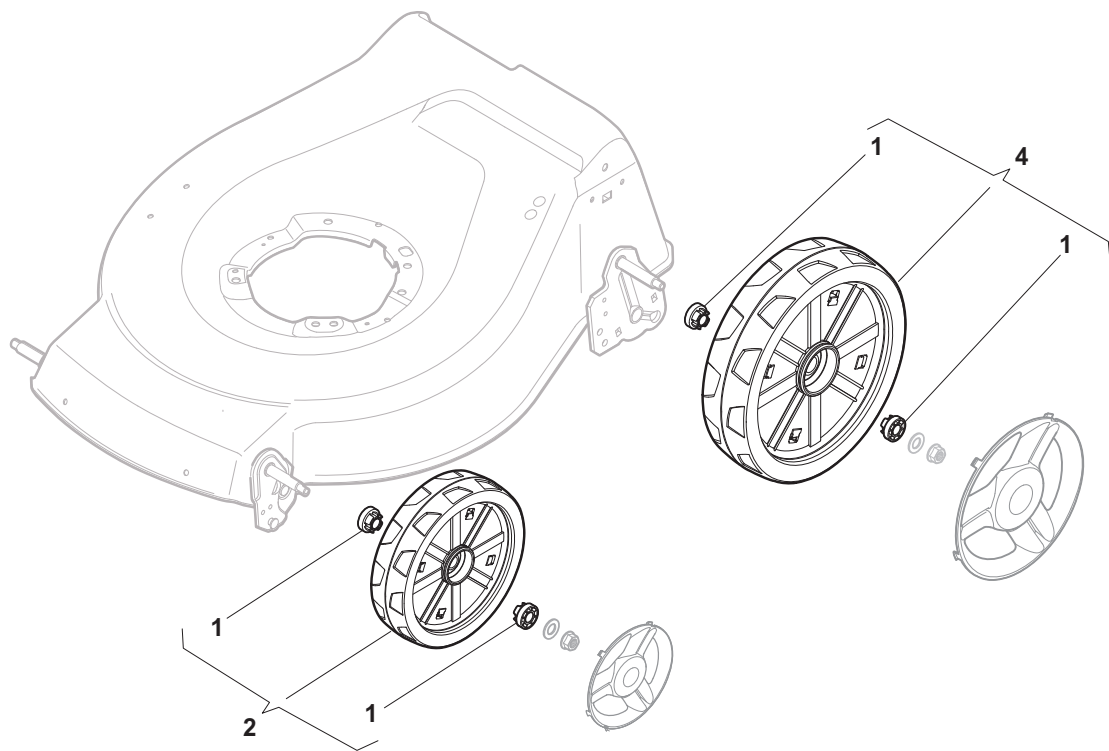

POS	PART. NO	Q.ty	DESCRIPTION	DESCRIZIONE	DESCRIPTION	BESCHREIBUNG	REMARKS
1	322042063/0	4	Bush	Bussola	Douille	Buchse	
2	381007481/0	2	Wheel Ø 200	Ruota Ø 200	Roue Ø 200	Rad Ø 200	
4	381007485/0	2	Wheel Ø 280	Ruota Ø 280	Roue Ø 280	Rad Ø 280