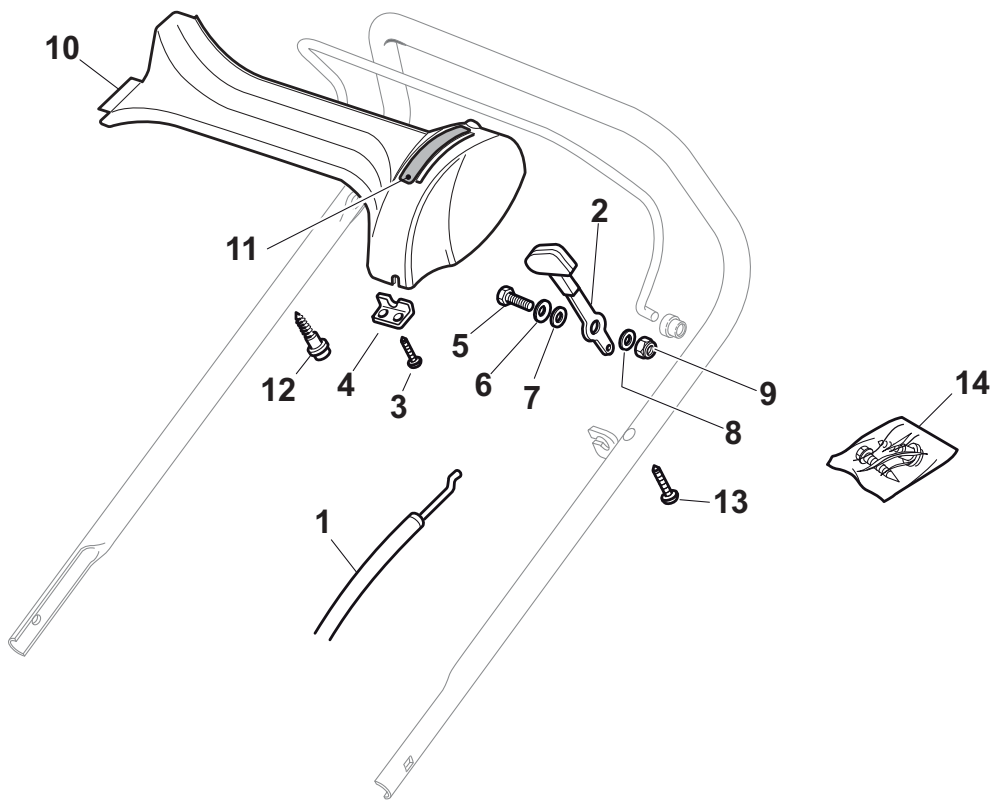

POS	PART. NO	Q.ty	DESCRIPTION	DESCRIZIONE	DESCRIPTION	BESCHREIBUNG	REMARKS
1	481007160/0	1	Throttle Cable	Cavo Acceleratore	Cable, Accelérateur	Gashebel Kabel	
2	381007221/0	1	Lever, Throttle	Leva, Acceleratore	Levier, Accelérateur	Hebel, Beshleuniger	GGP 150cc - B&S450-500
2	381007280/2	1	Lever, Throttle	Leva, Acceleratore	Levier, Accelérateur	Hebel, Beshleuniger	B&S-GGP-Honda
3	112735105/0	2	Screw	Vite	Vis	Schraube	
4	322981467/0	1	Plate	Piastrina	Plaquette	Plättchen	
5	112791500/0	1	Screw	Vite	Vis	Schraube	
6	112530060/0	1	Elastic Washer	Disco Elastico	Disque Elastique	Federscheibe	
7	112523040/0	1	Washer	Rosetta	Rondelle	Scheibe	
8	112523040/0	1	Washer	Rosetta	Rondelle	Scheibe	
9	112154510/0	1	Nut	Dado	Ecrou	Mutter	
10	322120189/0	1	Dash Board Red	Cruscotto Rosso	Console Rouge	Konsole Rote	
11	114356743/1	1	Label	Etichetta	Etiquette	Etikette	GGP
11	114356743/1	1	Label	Etichetta	Etiquette	Etikette	Honda
11	114356744/1	1	Label	Etichetta	Etiquette	Etikette	B&S
11	114356906/1	1	Label	Etichetta	Etiquette	Etikette	B&S 700
11	114357646/1	1	Label	Etichetta	Etiquette	Etikette	Honda Ac
12	122943006/0	1	Screw	Vite	Vis	Schraube	
13	112728460/0	1	Screw	Vite	Vis	Schraube	
14	381008609/0	1	Outfit, Screws	Dotazione Viteria	Dotation Visserie	Satz, Schrauben