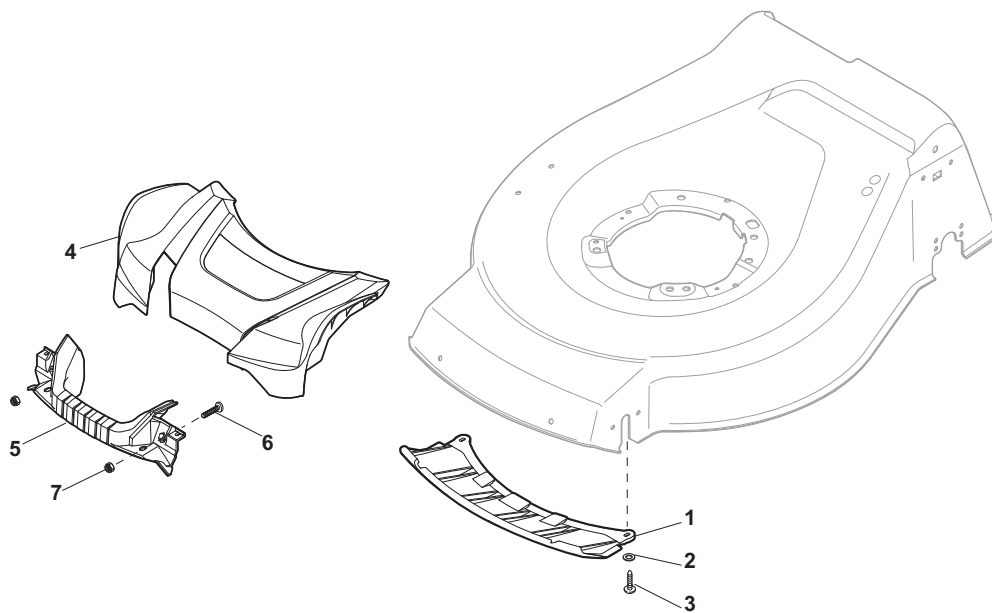

POS	PART. NO	Q.ty	DESCRIPTION	DESCRIZIONE	DESCRIPTION	BESCHREIBUNG	REMARKS
1	322500102/0	1	Front Combi	Pettine Anteriore	Vorne Comb	Peigne Avant	
2	112523000/1	2	Washer	Rosetta	Rondelle	Scheibe	
3	112728124/0	2	Screw	Vite	Vis	Schraube	
4	322226157/0	1	Mask, Black	Mascherina, Nero	Mesque, Noir	Maske, Schwarz	
5	322393642/0	1	Bumper	Bumper	Bumper	Bumper	
6	112727799/0	2	Screw	Vite	Vis	Schraube	
7	112154510/0	2	Nut	Dado	Ecrou	Mutter