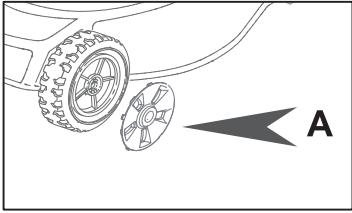

+

= A4

1 ← B

1

2

2

3

3

4

4

5

5

6

6

A →