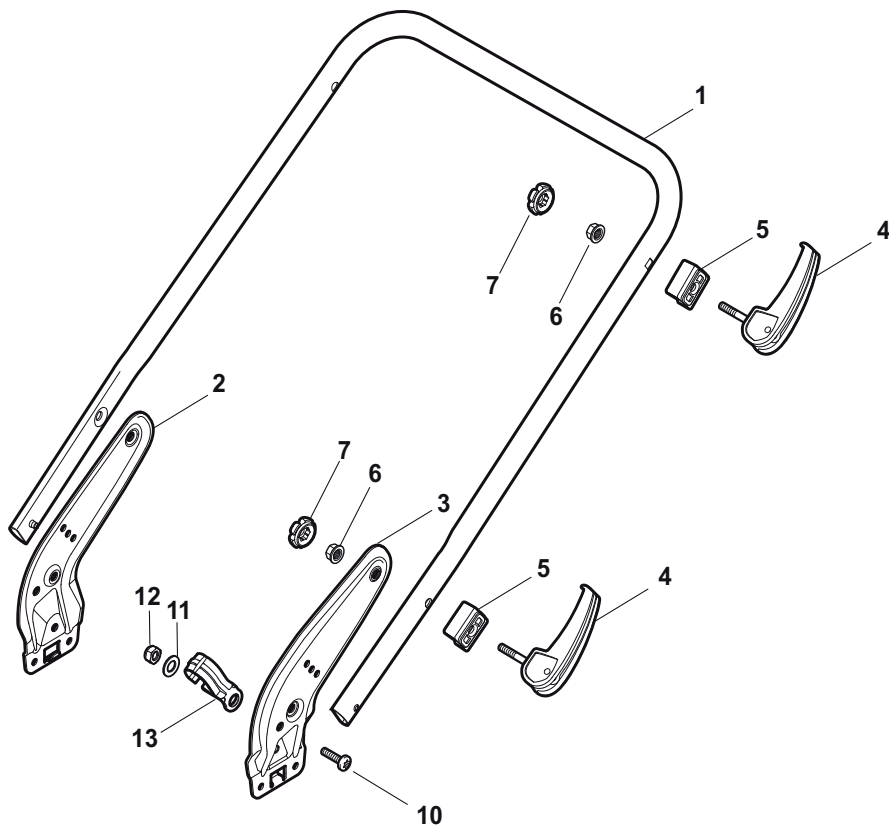

POS	PART. NO	Q.ty	DESCRIPTION	DESCRIZIONE	DESCRIPTION	BESCHREIBUNG	REMARKS
1	381006719/0	1	Handle, Lower Part	Parte Inf Maniglia	Poignée, Partie Inferieure	Griff, Unterteil	Black
1	381006720/0	1	Handle, Lower Part	Parte Inf Maniglia	Poignée, Partie Inferieure	Griff, Unterteil	Grey
2	381005149/0	1	Bracket, R	Staffa Dx	Etrier Droit	Steigbügel, Rechte	
3	381005151/0	1	Bracket, L	Staffa Sx	Etrier Gauche	Steigbügel, Linke	
4	381003253/0	2	Handle	Maniglia	Poignée	Griff	
5	322680016/0	4	Support	Supporto	Support	Halter	
6	122131750/0	4	Nut	Dado	Ecrou	Mutter	
7	322399835/0	4	Knob	Manopolina	Poignée	Griff	
10	112760605/0	2	Screw	Vite	Vis	Schraube	
11	125038002/1	2	Bush	Bussola	Douille	Büchse	
12	112155000/0	2	Nut	Dado	Ecrou	Mutter	
13	322192156/0	1	Fair Led	Fascetta	Collier	Bowdenzughalter	
14	381103350/0	2	Handle	Maniglia	Poignée	Griff