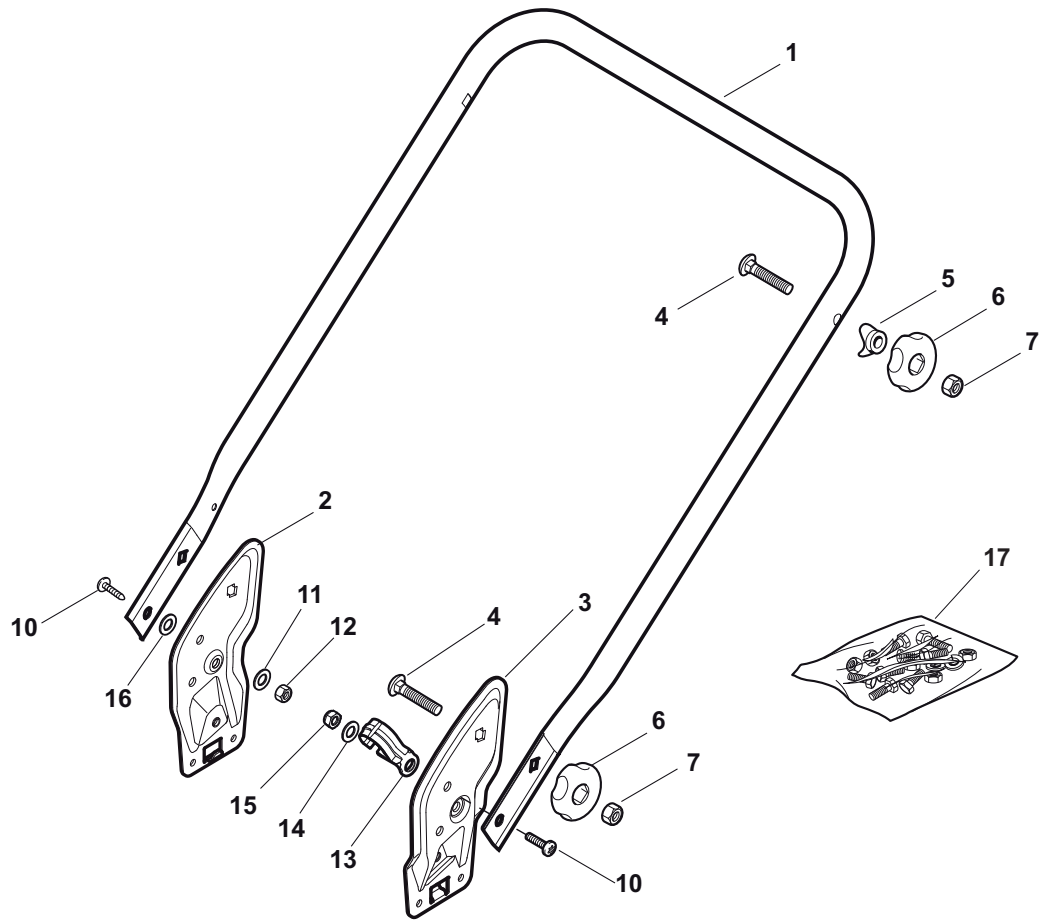

POS	PART. NO	Q.ty	DESCRIPTION	DESCRIZIONE	DESCRIPTION	BESCHREIBUNG	REMARKS
1	381007043/0	1	Handle, Lower Part	Parte Inf Maniglia	Poignée, Partie Inferieure	Griff, Unterteil	
2	381005133/0	1	Bracket, R	Staffa Dx	Etrier Droit	Steigbügel, Rechte	
3	381005135/0	1	Bracket, L	Staffa Sx	Etrier Gauche	Steigbügel, Linke	
4	112819120/0	1	Screw	Vite	Vis	Schraube	
5	122680006/1	4	Washer	Rosetta	Rondelle	Scheibe	
6	322399804/1	4	Knob	Manopolina	Poignée	Griff	
7	112293200/0	4	Nut	Dado	Ecrou	Mutter	
10	112760605/0	4	Screw	Vite	Vis	Schraube	
11	125038002/1	1	Bush	Bussola	Douille	Büchse	
12	112155000/0	2	Nut	Dado	Ecrou	Mutter	
13	322192156/0	2	Fair Led	Fascetta	Collier	Bowdenzughalter	
14	112523040/0	1	Washer	Rosetta	Rondelle	Scheibe	
15	112154510/0	1	Nut	Dado	Ecrou	Mutter	
16	112369500/0	1	Elastic Washer	Disco Elastico	Disque Elastique	Federscheibe	
17	381008686/0	2	Outfit, Screws	Dotazione Viteria	Dotation Visserie	Satz, Schrauben