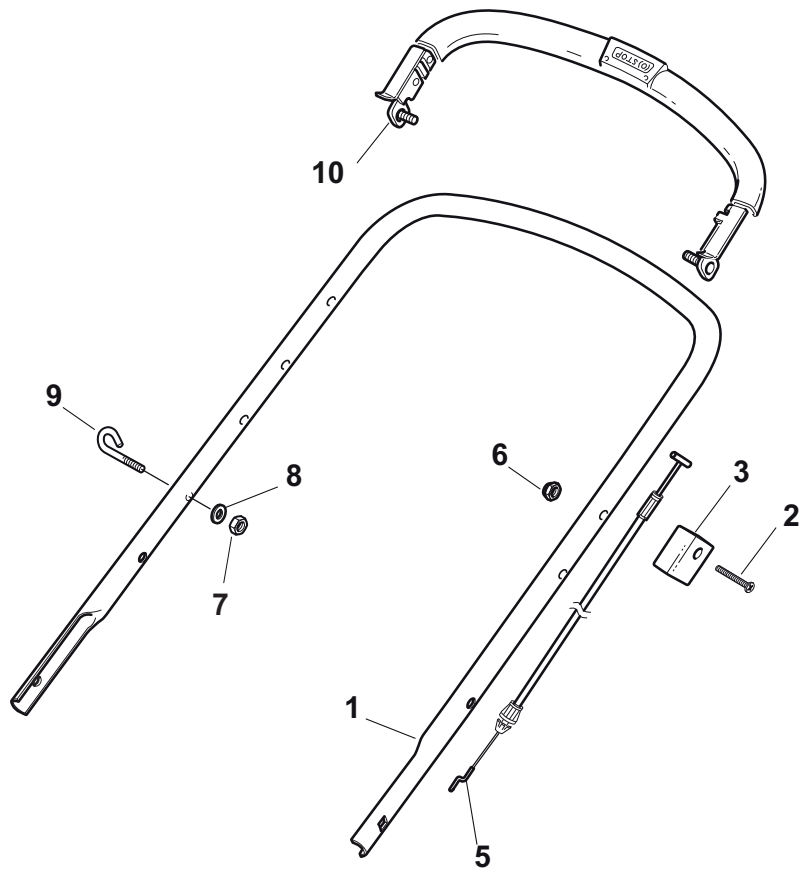

POS	PART. NO	Q.ty	DESCRIPTION	DESCRIZIONE	DESCRIPTION	BESCHREIBUNG	REMARKS
1	381006979/2	1	Handle, Upper Part	Manico, Parte Sup	Mancheron, Partie Superieure	Holm, Oberteil	
2	112727787/0	1	Screw	Vite	Vis	Schraube	
3	322551640/0	1	Plate	Piastrina	Plaquette	Plättchen	
5	181030056/0	1	Cable, Thread Engine Brake	Cavo Freno Motore	Cable Frein Moteur	Kabel, Motorbremse	
5	181030057/0	1	Cable, Thread Engine Brake	Cavo Freno Motore	Cable Frein Moteur	Kabel, Motorbremse	
6	112154510/0	1	Nut	Dado	Ecrou	Mutter	
7	112154510/0	1	Nut	Dado	Ecrou	Mutter	
8	112521330/0	1	Washer	Rosetta	Rondelle	Scheibe	
9	122430313/0	1	Guide Spring	Molla Guida	Ressort De Guide	Feder Führer	
10	381003330/0	1	Lever, Engine Brake	Leva Freno Motore	Levier Frein Moteur	Hebel, Motorbremse