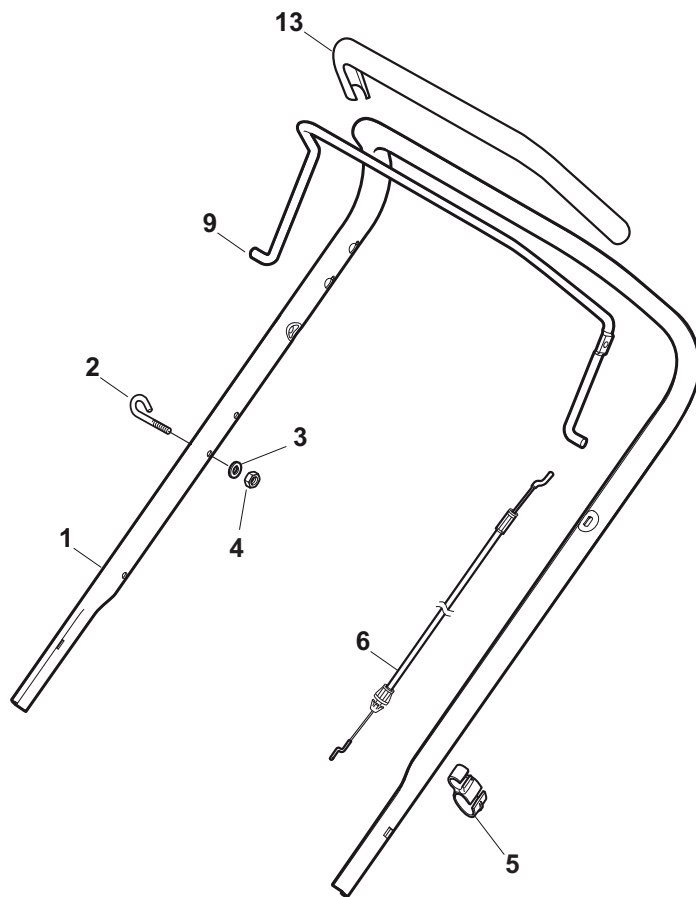

POS	PART. NO	Q.ty	DESCRIPTION	DESCRIZIONE	DESCRIPTION	BESCHREIBUNG	REMARKS
1	381007520/0	1	Handle, Upper Part	Manico, Parte Sup	Mancheron, Partie Superieure	Holm, Oberteil	Dashboard / System Fixed
1	381006840/0	1	Handle, Upper Part	Manico, Parte Sup	Mancheron, Partie Superieure	Holm, Oberteil	Delta Dashbard / Throttle Cable
2	122430313/0	1	Guide Spring	Molla Guida	Ressort De Guide	Feder Führer	
3	112521330/0	1	Washer	Rosetta	Rondelle	Scheibe	
4	112154510/0	1	Nut	Dado	Ecrou	Mutter	
5	118390020/0	1	Fairlead	Fermacavo	Fixation Cable	Kabelbefestigung	
6	181030053/0	1	Cable, Thread Engine Brake	Cavo Freno Motore	Cable Frein Moteur	Kabel, Motorbremse	GGP / B&S 625-675
6	181030054/0	1	Cable, Thread Engine Brake	Cavo Freno Motore	Cable Frein Moteur	Kabel, Motorbremse	GGP 150
6	181030056/0	1	Cable, Thread Engine Brake	Cavo Freno Motore	Cable Frein Moteur	Kabel, Motorbremse	B&S
6	181030070/0	1	Cable, Thread Engine Brake	Cavo Freno Motore	Cable Frein Moteur	Kabel, Motorbremse	Honda
9	181003363/1	1	Lever, Engine Brake Black	Leva Freno Motore Nero	Levier Frein Moteur Noir	Hebel, Motorbremse Schwarz	
13	122291050/0	1	Handgrip Black	Impugnatura Manico Nera	Poignée Noir	Handgriff Schwarz