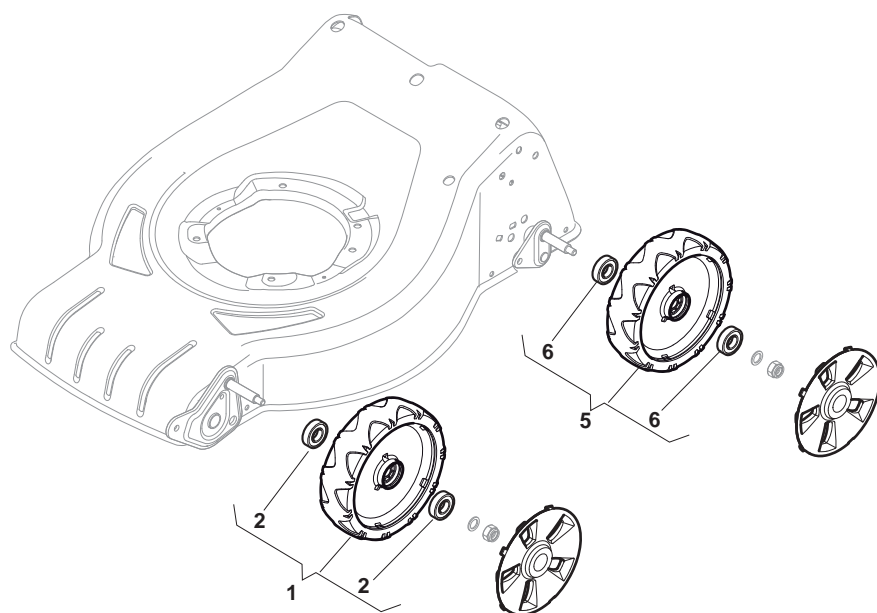

POS	PART. NO	Q.ty	DESCRIPTION	DESCRIZIONE	DESCRIPTION	BESCHREIBUNG	REMARKS
1	381007450/1	2	Wheel Ø 180	Ruota Ø 180	Roue Ø 180	Rad Ø 180	
2	119216035/0	4	Bearing	Cuscinetto	Coussinet	Lager	
5	381007450/1	2	Wheel Ø 180	Ruota Ø 180	Roue Ø 180	Rad Ø 180	
6	119216035/0	4	Bearing	Cuscinetto	Coussinet	Lager