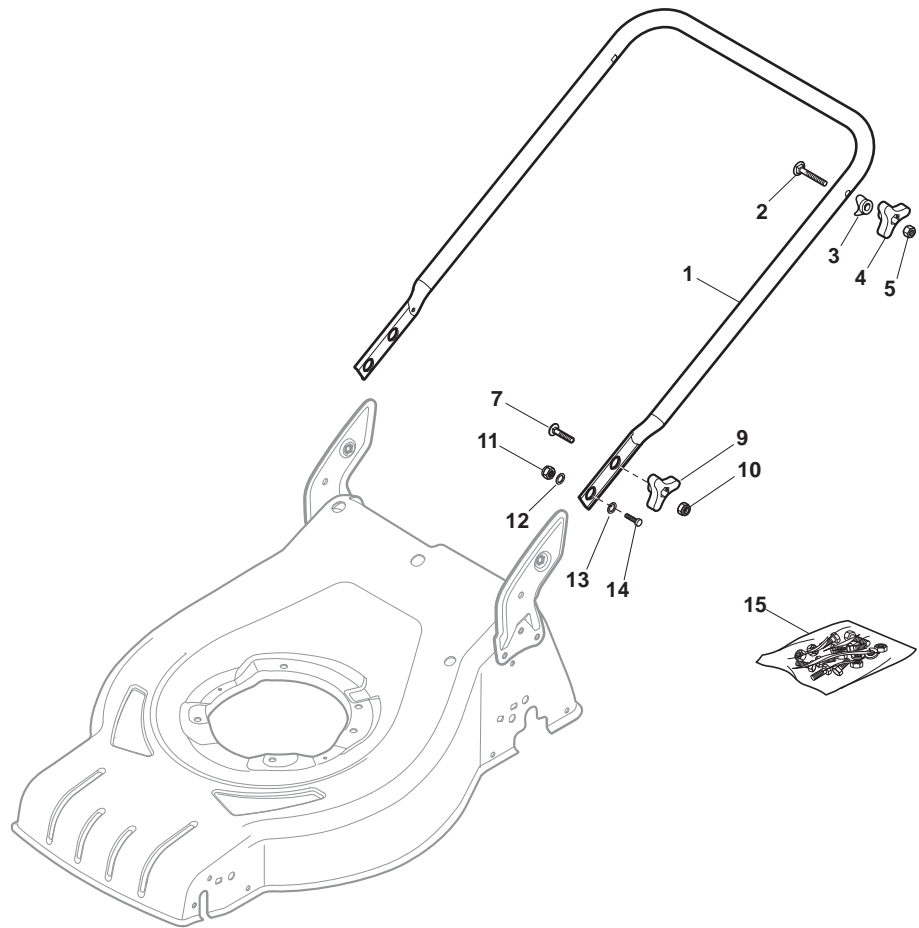

THIS INFORMATION IS NOT INTENDED FOR SALE OR RESALE, AND THIS NOTICE MUST REMAIN ON ALL COPIES.

GLOBAL GARDEN PRODUCTS

POS	PART. NO	Q.ty	DESCRIPTION	DESCRIZIONE	DESCRIPTION	BESCHREIBUNG	REMARKS
1	381004017/0	1	Deck Red	Chassis Rosso	Châssis Rouge	Gehäuse Rot	
2	322108300/0	1	Front Conveyor Assy	Convogl. Anteriore	Ens. Convoyeur Avant	Hinterleitblechvorder	
3	112728699/0	6	Screw	Vite	Vis	Schraube	
4	322108302/0	1	Rear Conveyor Assy	Convogl. Posteriore	Ens. Convoyeur Post.	Hinterleitblechsatz	
5	112728699/0	6	Screw	Vite	Vis	Schraube	
6	322545213/0	2	Plate	Piastrina	Plaquette	Plättchen	
7	381005139/0	1	Bracket, L	Staffa Sx	Etrier Gauche	Steigbügel, Linke	
8	112727801/0	6	Screw	Vite	Vis	Schraube	
9	381005137/0	1	Bracket, R	Staffa Dx	Etrier Droit	Steigbügel, Rechte	
10	322060241/0	1	Protection, Belt	Carter Cinghia	Protection Courroie	Schutz, Riemen	
11	322140240/0	1	Deflector	Deflettore	Deflecteur	Abweiser	
12	112728530/0	2	Screw	Vite	Vis	Schraube	

POS	PART. NO	Q.ty	DESCRIPTION	DESCRIZIONE	DESCRIPTION	BESCHREIBUNG	REMARKS
1	322545189/0	2	Plate	Piastrina	Plaquette	Plättchen	
2	322735597/1	2	Sector, Height Adjustment	Settore Regolazione Altezza	Secteur Reglage Hauteur	Sektor, Höheverstellung	
3	381005141/0	4	Support, Wheel	Supporto Ruota	Support Roue	Halter, Rad	
4	381003354/0	4	Lever, Height Adjustment	Leva Regolazione Altezza	Levier Reglage Hauteur	Hebel, Höheverstellung	
5	122519811/0	4	Pin	Perno	Pivot	Bolzen	
6	112521350/0	4	Washer	Rosetta	Rondelle	Scheibe	
7	112155000/0	4	Nut	Dado	Ecrou	Mutter	
8	322545211/0	2	Plate	Piastrina	Plaquette	Plättchen	
9	322735595/1	2	Sector, Height Adjustment	Settore Regolazione Altezza	Secteur Reglage Hauteur	Sektor, Höheverstellung	