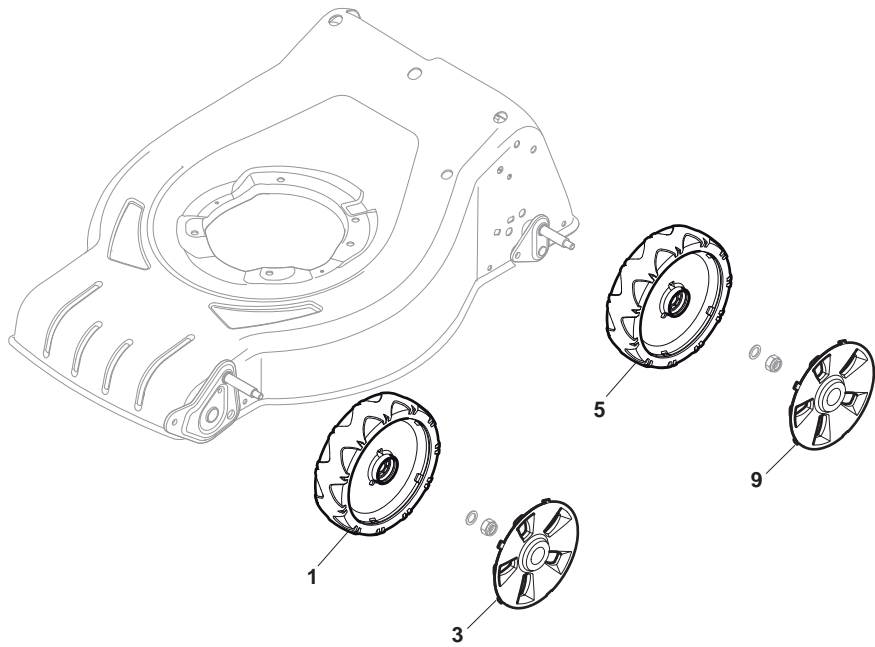

POS	PART. NO	Q.ty	DESCRIPTION	DESCRIZIONE	DESCRIPTION	BESCHREIBUNG	REMARKS
1	381007440/1	2	Wheel Ø 180	Ruota Ø 180	Roue Ø 180	Rad Ø 180	
5	381007440/1	2	Wheel Ø 180	Ruota Ø 180	Roue Ø 180	Rad Ø 180