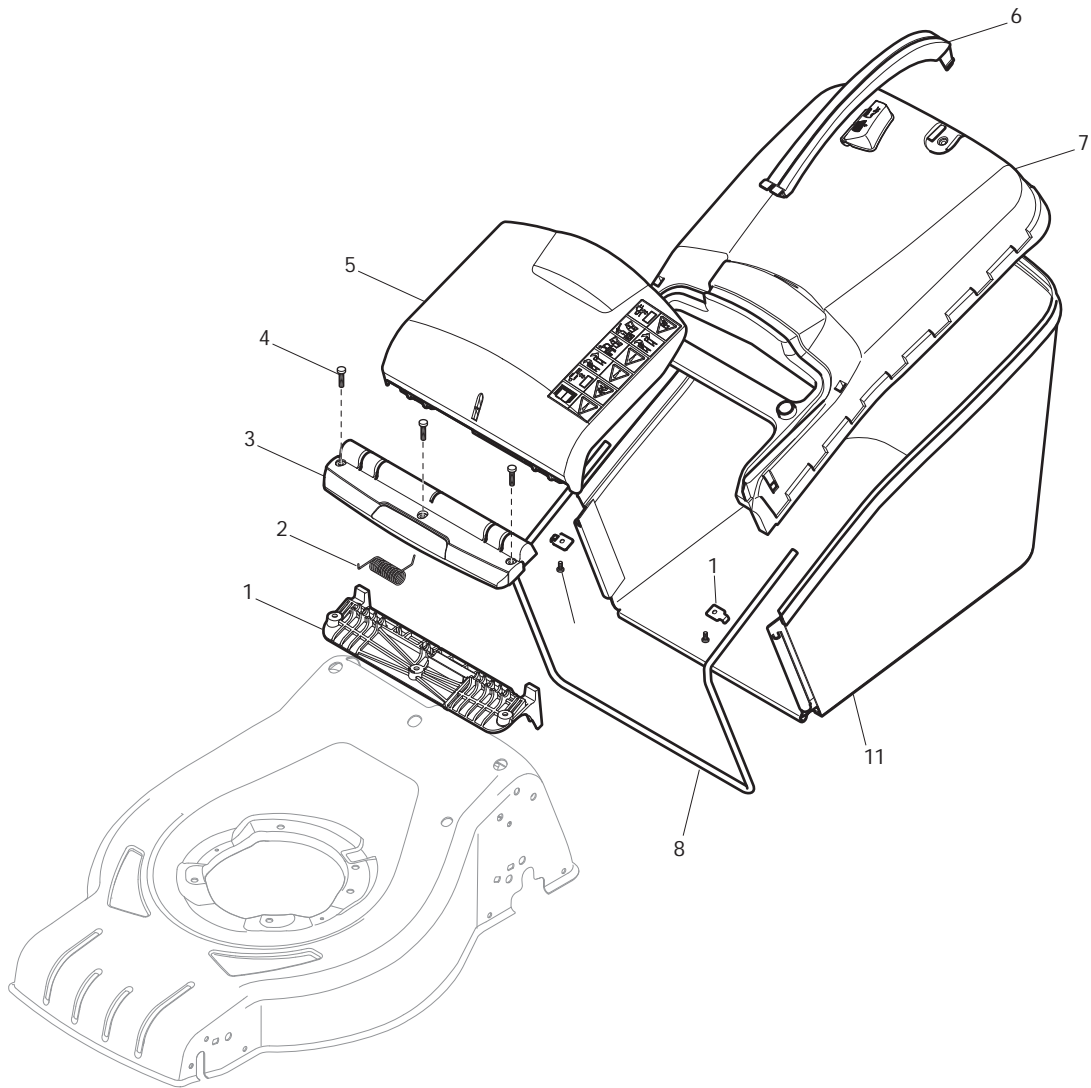

POS	PART. NO	Q.ty	DESCRIPTION	DESCRIZIONE	DESCRIPTION	BESCHREIBUNG	REMARKS
1	322785331/0	1	Support	Supporto	Support	Halter	
2	122450464/0	1	Spring	Molla	Ressort	Feder	
3	322109554/0	1	Cover, Black	Copertura, Nero	Couvre, Noir	Kappe, Schwarz	Black
3	322109556/0	1	Cover, Yellow	Capottina Gialla	Capot Jaune	Haube Gelb	Yellow
4	112728699/0	3	Screw	Vite	Vis	Schraube	
5	322600206/1	1	Stone-Guard Black	Parasassi Nero	Pare-Pierres	Prallblech	Black
5	322600214/1	1	Stone-Guard Yellow	Parasassi Giallo	Pare-Pierres, Jaune	Prallblech, Gelb	Yellow
6	322393644/0	1	Handle, Black	Maniglia, Nero	Poignee, Noir	Griff, Schwarz	Black
6	322393646/0	1	Handle, Yellow	Maniglia, Gialla	Poignee, Jaune	Griff, Gelb	Yellow
7	381486016/0A	1	Grass-Box, Upper Part	Sacco, Parte Superiore	Sac, Partie Superieure	Korb, Oberteil	Yellow
7	381486018/0	1	Grass-Box, Upper Part	Sacco, Parte Superiore	Sac, Partie Superieure	Korb, Oberteil	Black
8	122608561/0	1	Stiffening Lower	Rinforzo Inf	Réinforcement Inf	Verstärkung Untere	
9	112728692/0	2	Screw	Vite	Vis	Schraube	
10	322545159/0	2	Plate	Piastrina	Plaquette	Plättchen	
11	181002318/0	1	Box, Fabric	Sacco, Tela	Sac, Toile	Sack, Tuck