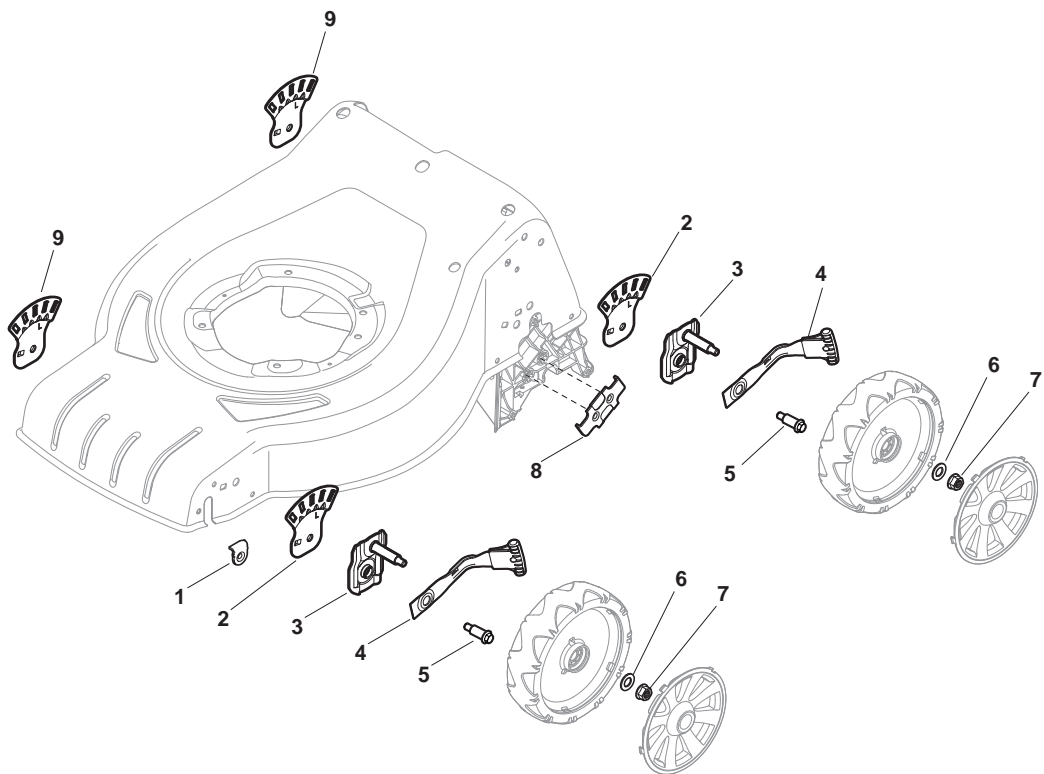

THIS INFORMATION IS NOT INTENDED FOR SALE OR RESALE, AND THIS NOTICE MUST REMAIN ON ALL COPIES.

GLOBAL GARDEN PRODUCTS

POS	PART. NO	Q.ty	DESCRIPTION	DESCRIZIONE	DESCRIPTION	BESCHREIBUNG	REMARKS
1	381004017/0	1	Deck Red	Chassis Rosso	Châssis Rouge	Gehäuse Rot	
2	322108300/0	1	Front Conveyor Assy	Convogl. Anteriore	Ens. Convoyeur Avant	Hinterleitblechvorder	
3	112728699/0	6	Screw	Vite	Vis	Schraube	
4	322108302/0	1	Rear Conveyor Assy	Convogl. Posteriore	Ens. Convoyeur Post.	Hinterleitblechsatz	
5	112728699/0	6	Screw	Vite	Vis	Schraube	
6	322545213/0	2	Plate	Piastrina	Plaquette	Plättchen	
7	381005139/0	1	Bracket, L	Staffa Sx	Etrier Gauche	Steigbügel, Linke	
8	112727801/0	6	Screw	Vite	Vis	Schraube	
9	381005137/0	1	Bracket, R	Staffa Dx	Etrier Droit	Steigbügel, Rechte	
10	322060241/0	1	Protection, Belt	Carter Cinghia	Protection Courroie	Schutz, Riemen	
11	322140240/0	1	Deflector	Deflettore	Deflecteur	Abweiser	
12	112728530/0	2	Screw	Vite	Vis	Schraube	

POS	PART. NO	Q.ty	DESCRIPTION	DESCRIZIONE	DESCRIPTION	BESCHREIBUNG	REMARKS
1	322545189/0	2	Plate	Piastrina	Plaquette	Plättchen	
2	322735597/1	2	Sector, Height Adjustment	Settore Regolazione Altezza	Secteur Reglage Hauteur	Sektor, Höheverstellung	
3	381005141/0	4	Support, Wheel	Supporto Ruota	Support Roue	Halter, Rad	
4	381003354/0	4	Lever, Height Adjustment	Leva Regolazione Altezza	Levier Reglage Hauteur	Hebel, Höheverstellung	
5	122519811/0	4	Pin	Perno	Pivot	Bolzen	
6	112521350/0	4	Washer	Rosetta	Rondelle	Scheibe	
7	112155000/0	4	Nut	Dado	Ecrou	Mutter	
8	322545211/0	2	Plate	Piastrina	Plaquette	Plättchen	
9	322735595/1	2	Sector, Height Adjustment	Settore Regolazione Altezza	Secteur Reglage Hauteur	Sektor, Höheverstellung	