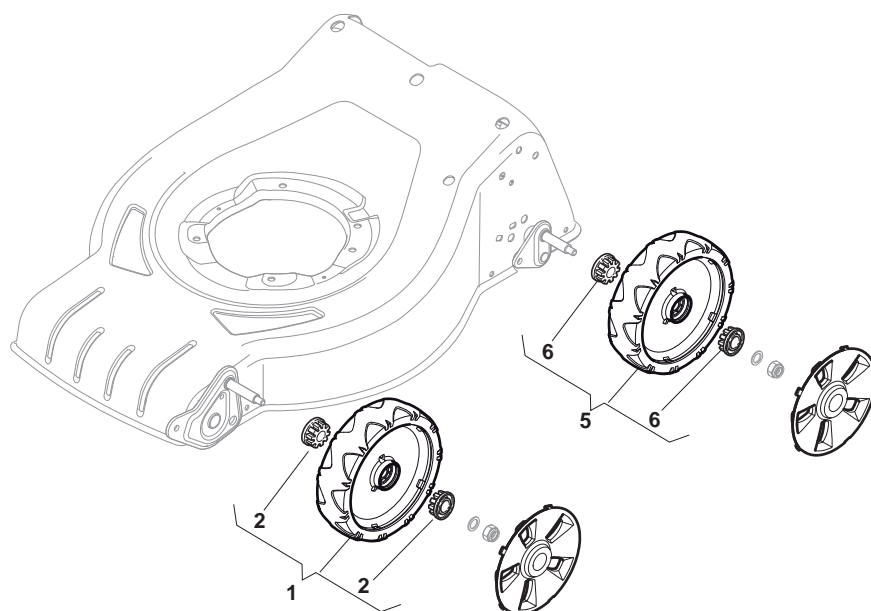

POS	PART. NO	Q.ty	DESCRIPTION	DESCRIZIONE	DESCRIPTION	BESCHREIBUNG	REMARKS
1	381007444/1	2	Wheel Ø 180	Ruota Ø 180	Roue Ø 180	Rad Ø 180	
2	322042064/0	4	Bush	Bussola	Douille	Büchse	
5	381007444/1	2	Wheel Ø 180	Ruota Ø 180	Roue Ø 180	Rad Ø 180	
6	322042064/0	4	Bush	Bussola	Douille	Büchse