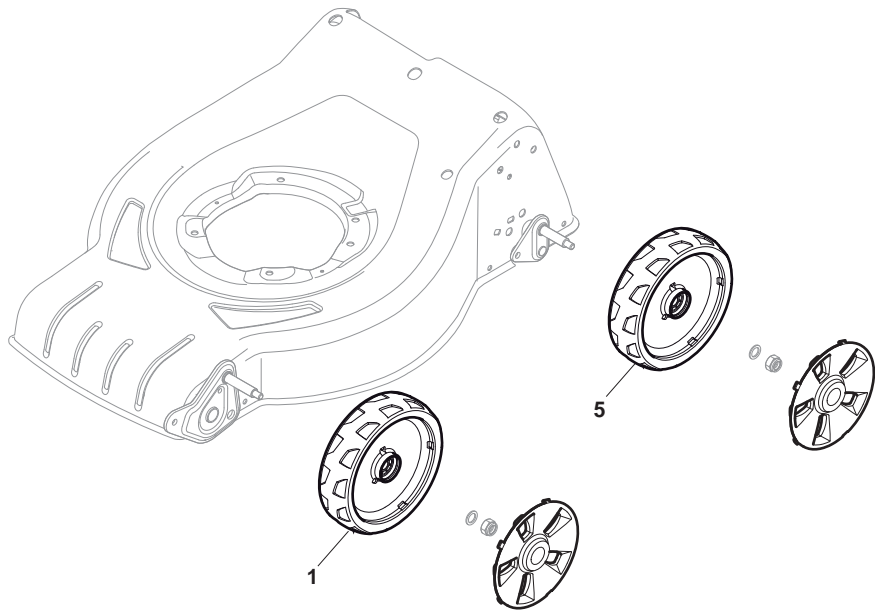

POS	PART. NO	Q.ty	DESCRIPTION	DESCRIZIONE	DESCRIPTION	BESCHREIBUNG	REMARKS
1	381007438/1	2	Wheel Ø 180	Ruota Ø 180	Roue Ø 180	Rad Ø 180	
5	381007438/1	2	Wheel Ø 180	Ruota Ø 180	Roue Ø 180	Rad Ø 180