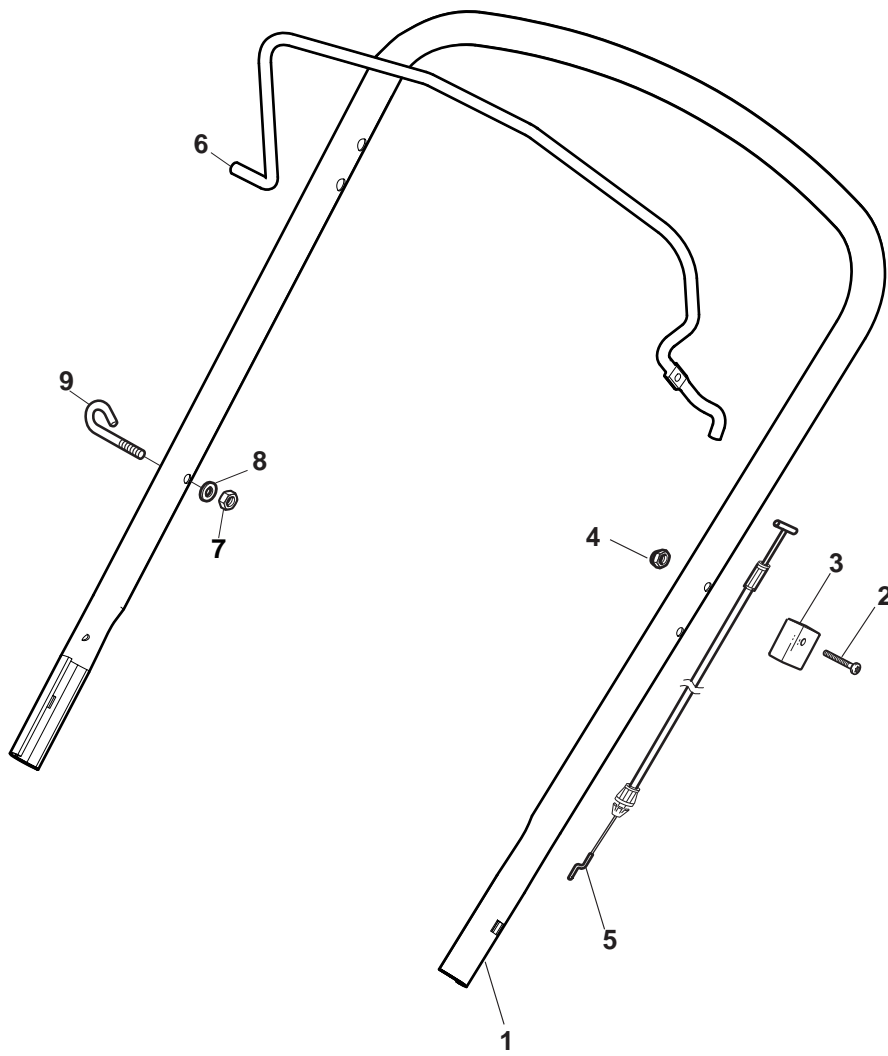

POS	PART. NO	Q.ty	DESCRIPTION	DESCRIZIONE	DESCRIPTION	BESCHREIBUNG	REMARKS
1	381006740/0	1	Handle, Upper Part	Manico, Parte Sup	Mancheron, Partie Superieure	Holm, Oberteil	
2	112727788/0	1	Screw	Vite	Vis	Schraube	
3	322551640/0	1	Plate	Piastrina	Plaquette	Plättchen	
4	112154510/0	1	Nut	Dado	Ecrou	Mutter	
5	181030053/0	1	Cable, Thread Engine Brake	Cavo Freno Motore	Cable Frein Moteur	Kabel, Motorbremse	GGP150cc
5	181030084/0	1	Cable, Thread Engine Brake	Cavo Freno Motore	Cable Frein Moteur	Kabel, Motorbremse	GGP-B&S-Honda
6	181003369/0	1	Lever, Engine Brake	Leva Freno Motore	Levier Frein Moteur	Hebel, Motorbremse	
7	112154510/0	1	Nut	Dado	Ecrou	Mutter	
8	112521330/0	1	Washer	Rosetta	Rondelle	Scheibe	
9	122430313/0	1	Guide Spring	Molla Guida	Ressort De Guide	Feder Führer