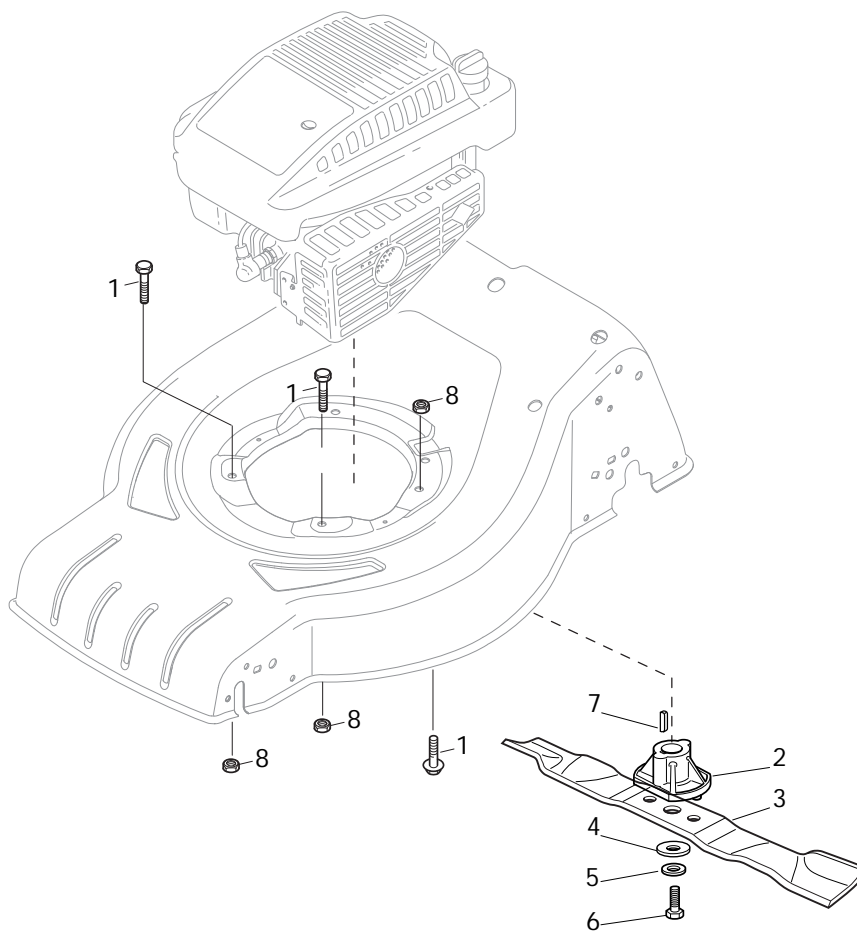

POS	PART. NO	Q.ty	DESCRIPTION	DESCRIZIONE	DESCRIPTION	BESCHREIBUNG	REMARKS
1	381007438/1	2	Wheel Ø 180	Ruota Ø 180	Roue Ø 180	Rad Ø 180	
5	381007438/1	2	Wheel Ø 180	Ruota Ø 180	Roue Ø 180	Rad Ø 180	

1

2

POS	PART. NO	Q.ty	DESCRIPTION	DESCRIZIONE	DESCRIPTION	BESCHREIBUNG	REMARKS
1	112691100/0	3	Screw	Vite	Vis	Schraube	B&S E series
1	112691115/0	3	Screw	Vite	Vis	Schraube	GGP-Honda
1	112793701/0	3	Screw	Vite	Vis	Schraube	B&S 450
2	122463012/2	1	Hub, Crankshaft Ø 22.2	Mozzo, Albero Motore Ø 22.2	Moyeu, Arbre Moteur Ø 22.2	Nabe, Motorwelle Ø 22.2	GGP-B&S
2	122463020/1	1	Hub, Crankshaft Ø 25	Mozzo, Albero Motore Ø 25	Moyeu, Arbre Moteur Ø 25	Nabe, Motorwelle Ø 25	Honda
3	181004341/3	1	Blade Standard	Coltello Standard	Lame Standard	Messer Standard	
4	122160400/0	1	Elastic Washer	Disco Elastico	Disque Elastique	Federscheibe	
5	112523080/0	1	Washer	Rosetta	Rondelle	Scheibe	
6	112735698/0	1	Screw	Vite	Vis	Schraube	
7	112139100/0	1	Feather, Crankshaft Ø 22.2	Linguetta, Albero Motore Ø 22.2	Clavette, Arbre Moteur Ø 22.2	Keil, Motorwelle Ø 22.2	GGP-B&S
7	112139150/0	1	Feather, Crankshaft Ø 25	Linguetta, Albero Motore Ø 25	Clavette, Arbre Moteur Ø 25	Keil, Motorwelle Ø 25	Honda
8	112154210/0	3	Screw	Vite	Vis	Schraube	