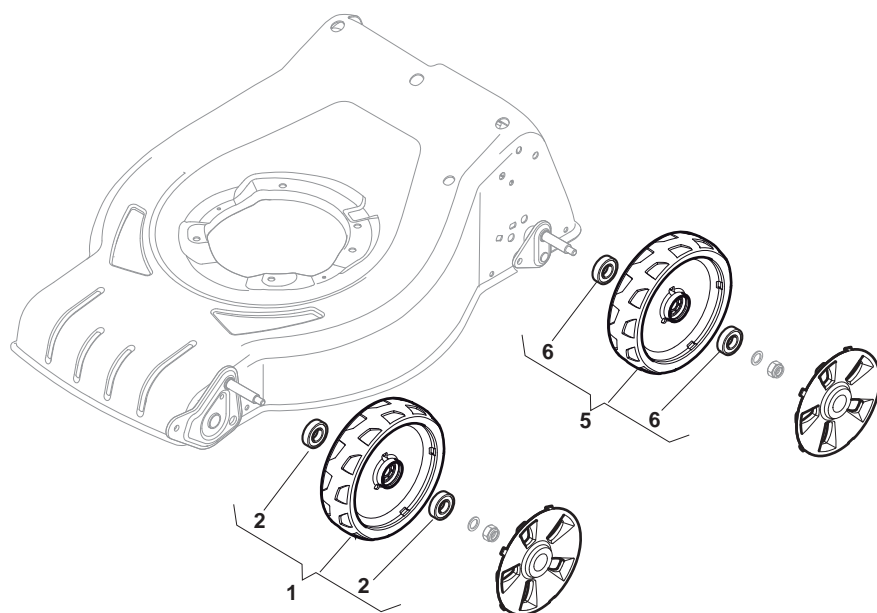

POS	PART. NO	Q.ty	DESCRIPTION	DESCRIZIONE	DESCRIPTION	BESCHREIBUNG	REMARKS
1	381007448/1	2	Wheel Ø 180	Ruota Ø 180	Roue Ø 180	Rad Ø 180	
2	119216035/0	4	Bearing	Cuscinetto	Coussinet	Lager	
5	381007448/1	2	Wheel Ø 180	Ruota Ø 180	Roue Ø 180	Rad Ø 180	
6	119216035/0	4	Bearing	Cuscinetto	Coussinet	Lager