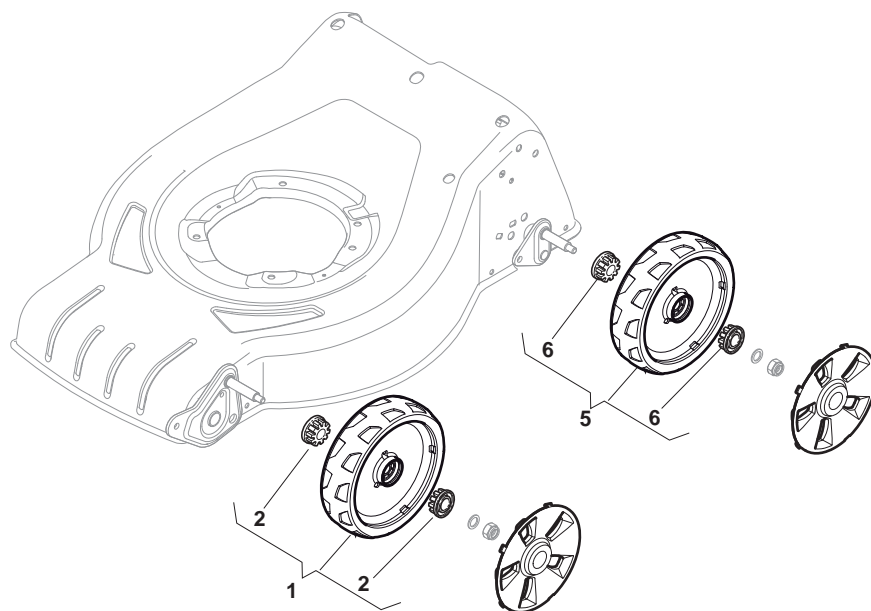

POS	PART. NO	Q.ty	DESCRIPTION	DESCRIZIONE	DESCRIPTION	BESCHREIBUNG	REMARKS
1	381007442/1	2	Wheel Ø 180	Ruota Ø 180	Roue Ø 180	Rad Ø 180	
2	322042064/0	4	Bush	Bussola	Douille	Büchse	
5	381007442/1	2	Wheel Ø 180	Ruota Ø 180	Roue Ø 180	Rad Ø 180	
6	322042064/0	4	Bush	Bussola	Douille	Büchse