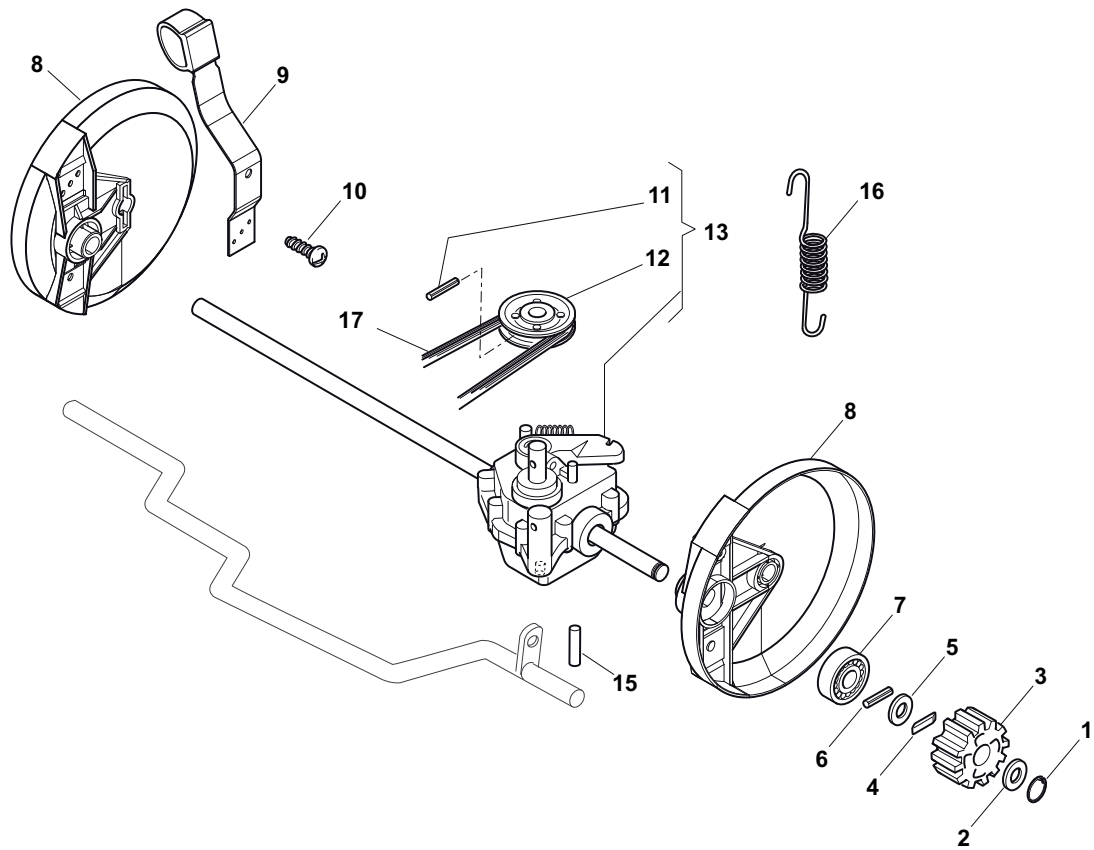

POS	PART. NO	Q.ty	DESCRIPTION	DESCRIZIONE	DESCRIPTION	BESCHREIBUNG	REMARKS
1	381006603/0	1	Handle, Upper Part	Manico, Parte Sup	Mancheron, Partie Superieure	Holm, Oberteil	
2	122192000/1	2	Clamp	Staffa	Etrier	Bride	
3	381600500/2	1	Dead Hand Switch	Salvatore	Int. Main Morte	Tot Manschalter	CE
3	381600501/2	1	Dead Hand Switch	Salvatore	Int. Main Morte	Tot Manschalter	CH
3	381600502/2	1	Dead Hand Switch	Salvatore	Int. Main Morte	Tot Manschalter	UK
4	112728701/0	2	Screw	Vite	Vis	Schraube	
5	322195101/4	1	Fairlead	Fermacavo	Fixation Cable	Kabelbefestigung	
11	112735103/0	3	Screw	Vite	Vis	Schraube	
12	112523040/0	3	Washer	Rosetta	Rondelle	Scheibe	
13	122680006/1	3	Washer	Rosetta	Rondelle	Scheibe	
14	322806518/2	1	Support, R	Supporto Dx	Support D	Halter, Rechter	
15	122020320/0	1	Fairlead Bearing	Aggancio	Support Serrecable	Kabelhalter	
16	322806519/2	1	Support, L	Supporto Sx	Support G	Halter, Linker	
17	181001245/1	1	Driving Lever	Leva Trazione	Levier Traction	Antriebhebel	
18	122806520/0	1	Support, Adjuster	Supporto Registro	Support Ecrou Reg.	Halter, Regler	
20	381000660/0	1	Cable, Rear Drive	Cavo Comando Trazione	Câble, Comm. Traction	Kabel, Antrieb	