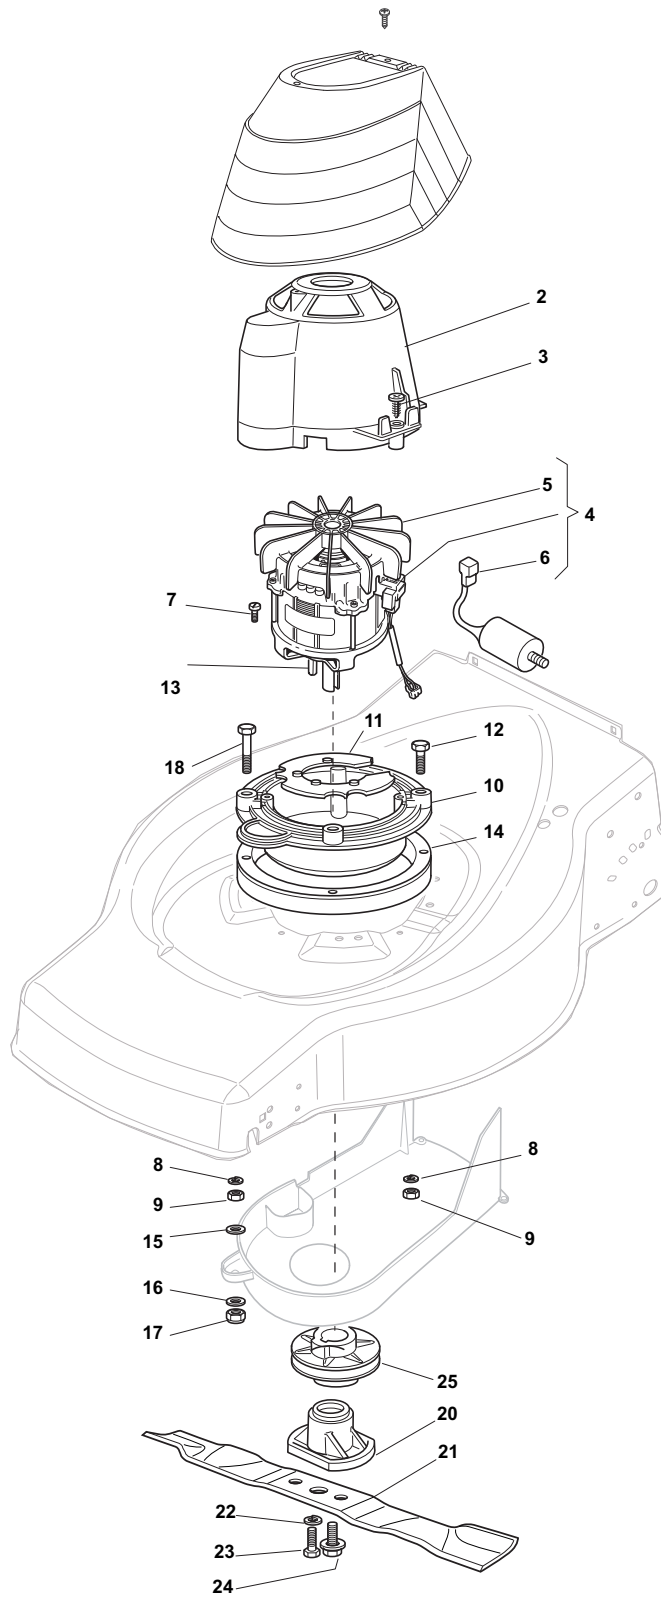

POS	PART. NO	Q.ty	DESCRIPTION	DESCRIZIONE	DESCRIPTION	BESCHREIBUNG	REMARKS
2	322785210/0	1	Support, Cover	Supporto Capottina	Support Capot	Halter, Haube	
3	112728710/0	4	Screw	Vite	Vis	Schraube	
4	118563641/1	1	Motor ATB	Motore ATB	Moteur ATB	Motor ATB	
5	118740054/0	1	Fan Motor Atb	Ventola Per Motore Atb	Ventilateur Moteur Atb	Lüfter Motor Atb	
6	118222039/0	1	Condenser 25 µf	Condensatore 25 µf	Condenseur 25 µf	Kondensator 25 µf	
7	112735410/0	4	Screw	Vite	Vis	Schraube	
8	112583500/0	4	Grower	Grower	Grower	Federring	
9	112293200/0	4	Nut	Dado	Ecrou	Mutter	
10	322207211/4	1	Flange	Flangia	Bride	Flansch	
11	322720360/2	1	Ventilation Screen	Schermo	Ecran Ventilation	Lüftungschirm	
12	112691800/0	3	Screw	Vite	Vis	Schraube	
13	112139440/0	1	Feather	Linguetta	Clavette	Keil	
14	322170960/1	1	Spacer	Distanziale	Entretoise	Distanzring	
15	122671651/0	1	Washer	Rosetta	Rondelle	Scheibe	
16	112521350/0	1	Nut	Dado	Ecrou	Mutter	
17	112155000/0	1	Screw	Vite	Vis	Schraube	
18	112692000/0	1	Hub	Mozzo	Moyeu	Nabe	
20	322463186/3	1	Blade	Coltello	Lame	Messer	
21	181004365/3	1	Grower	Grower	Grower	Federring	
22	112583500/0	2	Screw	Vite	Vis	Schraube	
23	112793102/0	2	Screw	Vite	Vis	Schraube	
24	381004352/1	1	Screw	Vite	Vis	Schraube	
25	322601911/1	1	Pulley	Puleggia	Poulie	Riemenscheibe