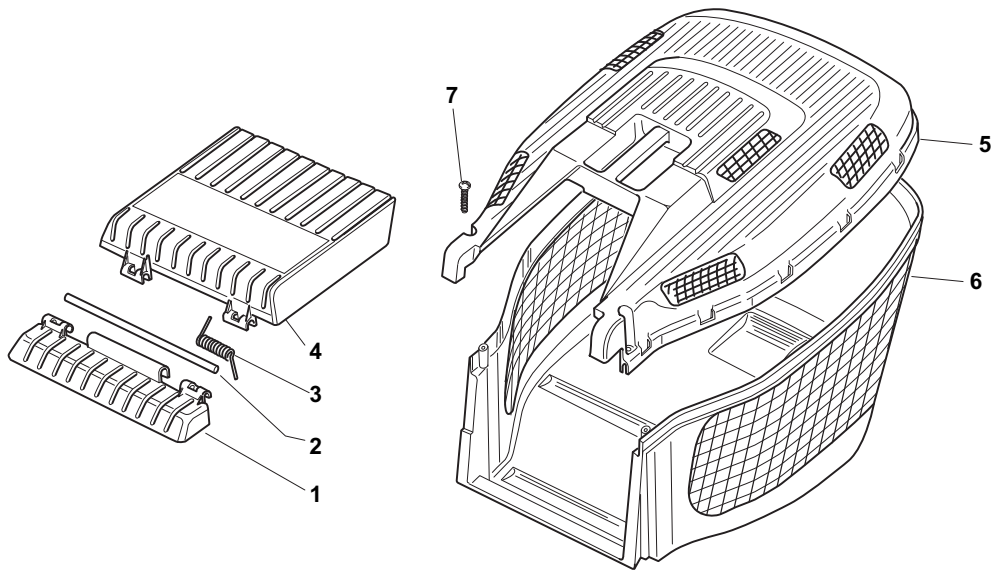

POS	PART. NO	Q.ty	DESCRIPTION	DESCRIZIONE	DESCRIPTION	BESCHREIBUNG	REMARKS
1	322785136/1	1	Support	Supporto	Support	Halter	
2	122517858/0	1	Pin	Perno	Pivot	Bolzen	
3	122450431/0	1	Spring	Molla	Ressort	Feder	
4	322600099/2	1	Stone-Guard	Parasassi	Pare-Pierres	Prallblech	
5	322486122/0	1	Grassbox Upper Part	Parte Sup.Sacco	Sac, Partie Superieure	Korb Oberteil	
6	322486128/0	1	Grassbox Lower Part	Parte Infer. Sacco	Sac, Partie Inferieure	Korb Unterteil	
7	112728686/0	2	Screw	Vite	Vis	Schraube