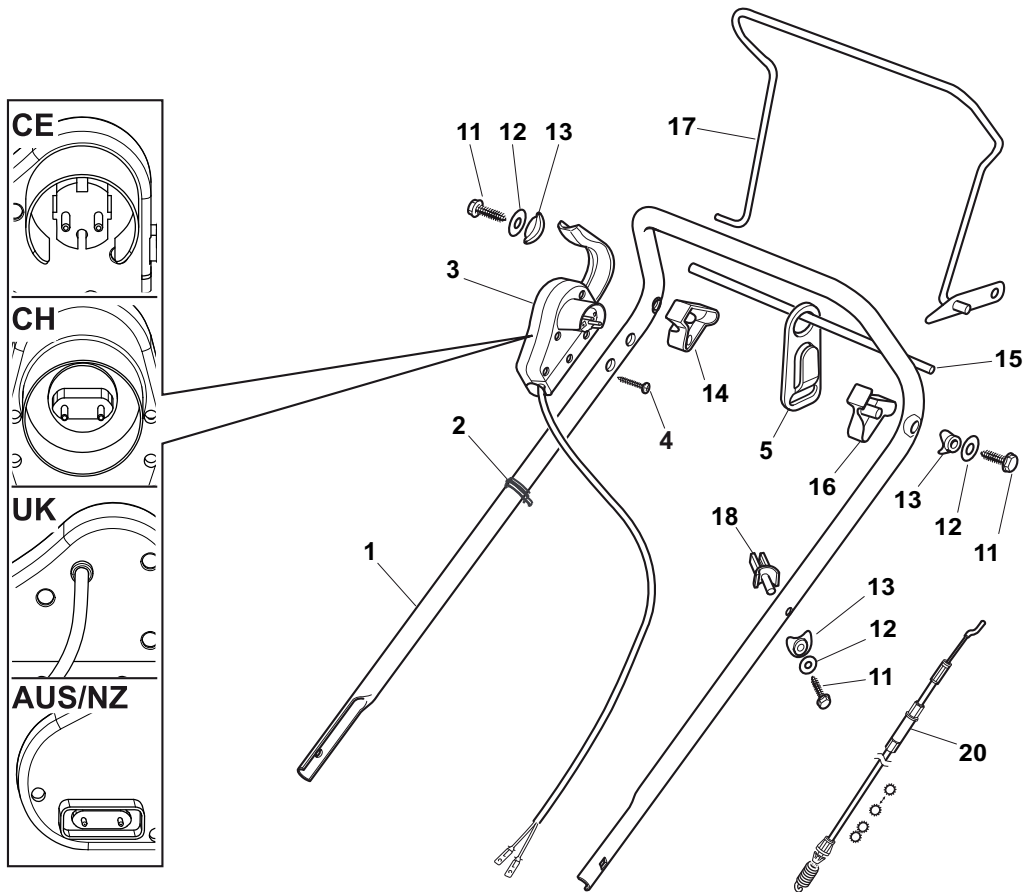

POS	PART. NO	Q.ty	DESCRIPTION	DESCRIZIONE	DESCRIPTION	BESCHREIBUNG	REMARKS
1	381006603/0	1	Handle, Upper Part	Manico, Parte Sup	Mancheron, Partie Superieure	Holm, Oberteil	
2	122192000/1	2	Clamp	Staffa	Etrier	Bride	
3	381600500/2	1	Dead Hand Switch	Salvatore	Int. Main Morte	Tot Manschalter	CE
3	381600501/2	1	Dead Hand Switch	Salvatore	Int. Main Morte	Tot Manschalter	CH
3	381600502/2	1	Dead Hand Switch	Salvatore	Int. Main Morte	Tot Manschalter	UK
4	112728701/0	2	Screw	Vite	Vis	Schraube	
5	322195101/4	1	Fairlead	Fermacavo	Fixation Cable	Kabelbefestigung	
11	112735103/0	3	Screw	Vite	Vis	Schraube	
12	112523040/0	3	Washer	Rosetta	Rondelle	Scheibe	
13	122680006/1	3	Washer	Rosetta	Rondelle	Scheibe	
14	322806518/2	1	Support, R	Supporto Dx	Support D	Halter, Rechter	
15	122020320/0	1	Fairlead Bearing	Aggancio	Support Serrecable	Kabelhalter	
16	322806519/2	1	Support, L	Supporto Sx	Support G	Halter, Linker	
17	181001245/1	1	Driving Lever	Leva Trazione	Levier Traction	Antriebhebel	
18	122806520/0	1	Support, Adjuster	Supporto Registro	Support Ecrou Reg.	Halter, Regler	
20	381000660/0	1	Cable, Rear Drive	Cavo Comando Trazione	Câble, Comm. Traction	Kabel, Antrieb