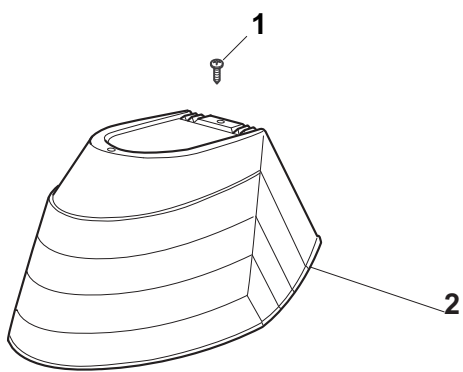

POS	PART. NO	Q.ty	DESCRIPTION	DESCRIZIONE	DESCRIPTION	BESCHREIBUNG	REMARKS
1	122034508/0	8	Bush	Bussola	Douille	Büchse	
2	322686091/1	2	Wheel Ø 165	Ruota Ø 165	Roue Ø 165	Rad Ø 165	
3	122524341/0	4	Pin	Perno	Pivot	Bolzen	
5	322686092/0	2	Wheel Ø 190	Ruota Ø 190	Roue Ø190	Rad Ø 190	
8	122524341/0	2	Pin	Perno	Pivot	Bolzen	

POS	PART. NO	Q.ty	DESCRIPTION	DESCRIZIONE	DESCRIPTION	BESCHREIBUNG	REMARKS
1	122122200/0	8	Bearing	Cuscinetto	Coussinet	Lager	
2	322686091/1	2	Wheel Ø 165	Ruota Ø 165	Roue Ø 165	Rad Ø 165	
3	122524341/0	4	Pin	Perno	Pivot	Bolzen	
5	322686092/0	2	Wheel Ø 190	Ruota Ø 190	Roue Ø190	Rad Ø 190	
7	122675100/0	4	Washer	Rosetta	Rondelle	Scheibe	
9	112735599/0	2	Screw	Vite	Vis	Schraube	

POS	PART. NO	Q.ty	DESCRIPTION	DESCRIZIONE	DESCRIPTION	BESCHREIBUNG	REMARKS
2	322785210/0	1	Support, Cover	Supporto Capottina	Support Capot	Halter, Haube	
3	112728710/0	4	Screw	Vite	Vis	Schraube	
4	118563641/1	1	Motor ATB	Motore ATB	Moteur ATB	Motor ATB	
5	118740054/0	1	Fan Motor Atb	Ventola Per Motore Atb	Ventilateur Moteur Atb	Lüfter Motor Atb	
6	118222039/0	1	Condenser 25 µf	Condensatore 25 µf	Condenseur 25 µf	Kondensator 25 µf	
7	112735410/0	4	Screw	Vite	Vis	Schraube	
8	112583500/0	4	Grower	Grower	Grower	Federring	
9	112293200/0	4	Nut	Dado	Ecrou	Mutter	
10	322207211/4	1	Flange	Flangia	Bride	Flansch	
11	322720360/2	1	Ventilation Screen	Schermo	Ecran Ventilation	Lüftungschirm	
12	112691800/0	3	Screw	Vite	Vis	Schraube	
13	112139440/0	1	Feather	Linguetta	Clavette	Keil	
14	322170960/1	1	Spacer	Distanziale	Entretoise	Distanzring	
15	122671651/0	1	Washer	Rosetta	Rondelle	Scheibe	
16	112521350/0	1	Nut	Dado	Ecrou	Mutter	
17	112155000/0	1	Screw	Vite	Vis	Schraube	
18	112692000/0	1	Hub	Mozzo	Moyeu	Nabe	
20	322463186/3	1	Blade	Coltello	Lame	Messer	
21	181004365/3	1	Grower	Grower	Grower	Federring	
22	112583500/0	2	Screw	Vite	Vis	Schraube	
23	112793102/0	2	Screw	Vite	Vis	Schraube	
24	381004352/1	1	Screw	Vite	Vis	Schraube	
25	322601911/1	1	Pulley	Puleggia	Poulie	Riemenscheibe	