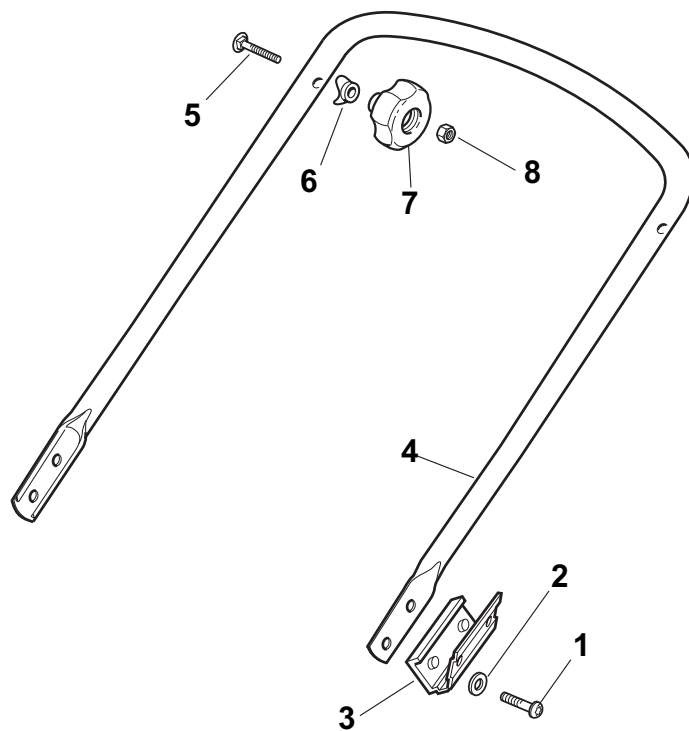

POS	PART. NO	Q.ty	DESCRIPTION	DESCRIZIONE	DESCRIPTION	BESCHREIBUNG	REMARKS
1	112760610/0	4	Screw	Vite	Vis	Schraube	
2	122671651/0	4	Washer	Rosetta	Rondelle	Scheibe	
3	322551579/0	2	Isolation Plate	Piastrina Isolamento	Plaquette De Isolement	Absonderung Platte	
4	381006600/0	1	Handle, Lower Part	Parte Inf Maniglia	Poignée, Partie Inferieure	Griff, Unterteil	
5	112819201/0	2	Screw	Vite	Vis	Schraube	
6	122680006/1	2	Washer	Rosetta	Rondelle	Scheibe	
7	322399804/1	2	Knob	Manopolina	Poignée	Griff	
8	112293200/0	2	Nut	Dado	Ecrou	Mutter