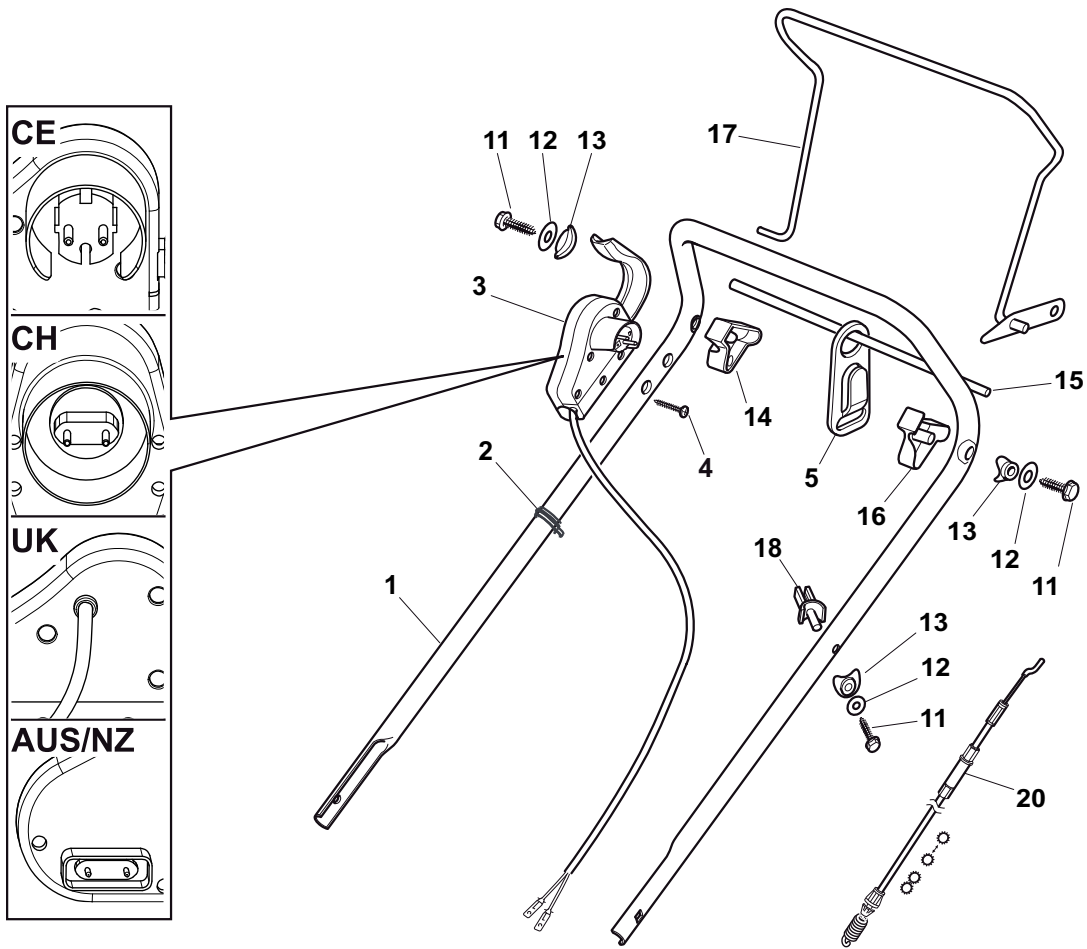

POS	PART. NO	Q.ty	DESCRIPTION	DESCRIZIONE	DESCRIPTION	BESCHREIBUNG	REMARKS
1	81006603/0	1	Handle, Upper Part	Manico, Parte Sup	Mancheron, Partie Superieure	Holm, Oberteil	
2	22192000/1	2	Anchor Clamp	Fascetta	Collier Ancrage	Bowdenzughalter	
3	18710628/0	1	Dead Hand Switch	Salvatore	Int. Main Morte	Tot Manschalter	AUS-NZ
3	381600501/2	1	Dead Hand Switch	Salvatore	Int. Main Morte	Tot Manschalter	CE
3	381600500/2	1	Dead Hand Switch	Salvatore	Int. Main Morte	Tot Manschalter	CH
3	381600502/2	1	Dead Hand Switch	Salvatore	Int. Main Morte	Tot Manschalter	UK
4	12728701/0	2	Screw	Vite	Vis	Schraube	
5	322195101/4	1	Fairlead	Fermacavo	Fixation Cable	Kabelbefestigung	
11	12735103/0	3	Screw	Vite	Vis	Schraube	
12	12523040/0	3	Washer	Rosetta	Rondelle	Scheibe	
13	22680006/1	3	Washer	Rosetta	Rondelle	Scheibe	
14	322806518/2	1	Support, R	Supporto Dx	Support D	Halter, Rechter	
15	22020320/0	1	Fairlead Bearing	Aggancio	Support Serrecable	Kabelhalter	
16	322806519/2	1	Support, L	Supporto Sx	Support G	Halter, Linker	
17	81001245/1	1	Driving Lever	Leva Trazione	Levier Traction	Antriebhebel	
18	22806520/0	1	Support, Adjuster	Supporto Registro	Support Ecrou Reg.	Halter, Regler	
20	381030012/0	1	Cable, Rear Drive	Cavo Comando Trazione	Câble, Commande Traction	Kabel, Antrieb	