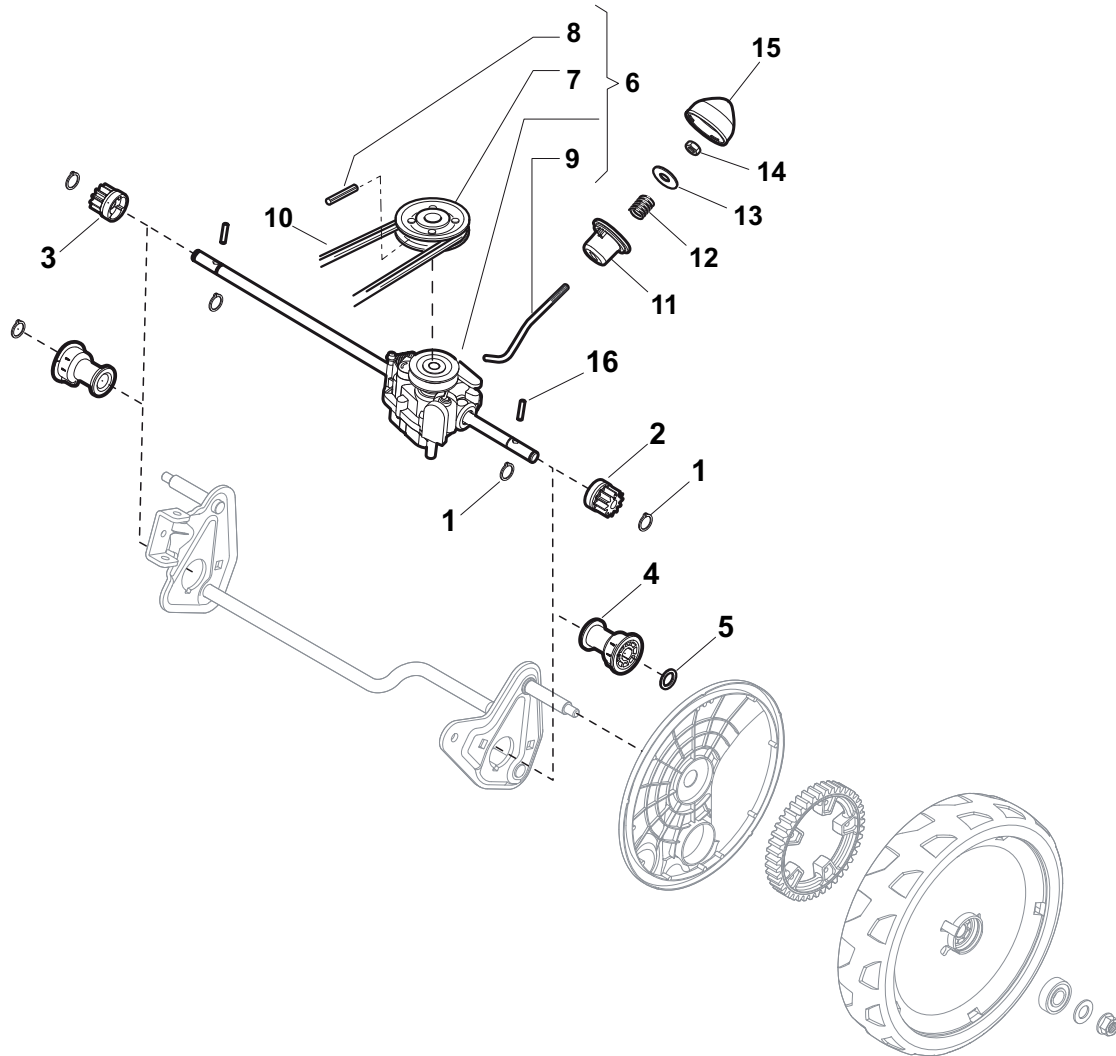

POS	PART. NO	Q.ty	DESCRIPTION	DESCRIZIONE	DESCRIPTION	BESCHREIBUNG	REMARKS
1	81006603/0	1	Handle, Upper Part	Manico, Parte Sup	Mancheron, Partie Superieure	Holm, Oberteil	
2	22192000/1	2	Anchor Clamp	Fascetta	Collier Ancrage	Bowdenzughalter	
3	381600503/4	1	Dead Hand Switch	Salvamotore	Int. Main Morte	Tot Manschalter	CE
3	381600505/4	1	Dead Hand Switch	Salvamotore	Int. Main Morte	Tot Manschalter	UK
3	381600504/4	1	Dead Hand Switch	Salvamotore	Int. Main Morte	Tot Manschalter	CH
4	12728701/0	4	Screw	Vite	Vis	Schraube	
5	322195101/4	1	Fairlead	Fermacavo	Fixation Cable	Kabelbefestigung	
6	22010251/0	1	Rod, Fairlead Bearing	Asta Aggancio Fermacavo	Tige Support Serrecable	Stange, Kabelhalter	
7	322230350/1	1	Fulcrum Pin	Fulcro	Point D'Appui	Gelenkpunkt	
8	22450115/0	1	Spring	Molla	Ressort	Feder	
9	322785144/1	1	Support	Supporto	Support	Halter	
10	322322881/1	1	Lever, Engine Brake	Leva Freno Motore, Nero	Levier Frein Moteur	Hebel, Motorbremse	Black
10	322322885/1	1	Lever, Engine Brake	Leva Freno Motore, Giallo	Levier Frein Moteur	Hebel, Motorbremse	Yellow
10	322322884/1	1	Lever, Engine Brake. Red	Leva Freno Motore, Rosso	Levier Frein Moteur. Rouge	Hebel, Motorbremse. Rote	Red
11	12735103/0	3	Screw	Vite	Vis	Schraube	
12	12523040/0	3	Washer	Rosetta	Rondelle	Scheibe	
13	22680006/1	3	Washer	Rosetta	Rondelle	Scheibe	
14	322806518/2	1	Support, R	Supporto Dx	Support D	Halter, Rechter	
16	322806519/2	1	Support, L	Supporto Sx	Support G	Halter, Linker	
17	181003372/0	1	Driving Lever	Leva Trazione	Levier Traction	Antriebhebel	Yellow
17	81001245/1	1	Driving Lever	Leva Trazione	Levier Traction	Antriebhebel	Black
18	22806520/0	1	Support, Adjuster	Supporto Registro	Support Ecrou Reg.	Halter, Regler	
20	381030012/0	1	Cable, Rear Drive	Cavo Comando Trazione	Câble, Commande Traction	Kabel, Antrieb