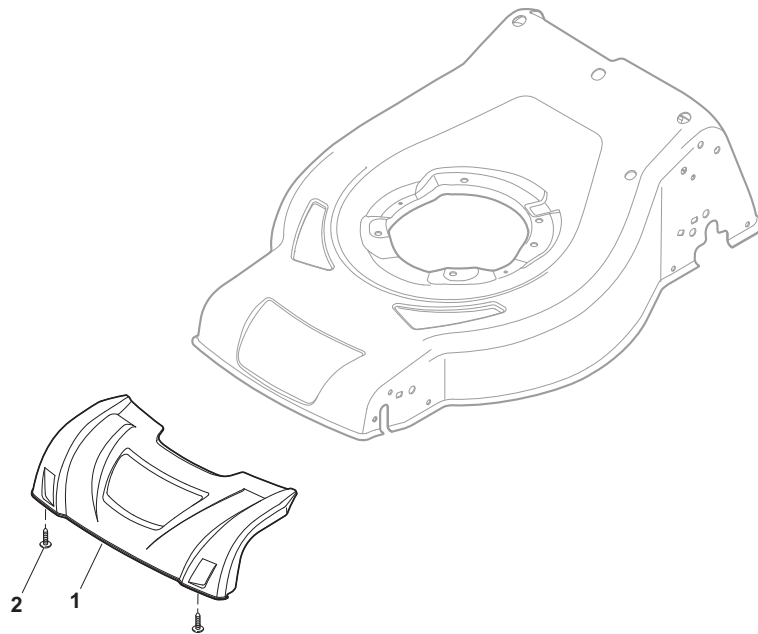

POS	PART. NO	Q.ty	DESCRIPTION	DESCRIZIONE	DESCRIPTION	BESCHREIBUNG	REMARKS
1	322226168/0	1	Mask, Black	Mascherina, Nero	Mesque, Noire	Maske, Schwarz	
2	112728698/0	2	Screw	Vite	Vis	Schraube