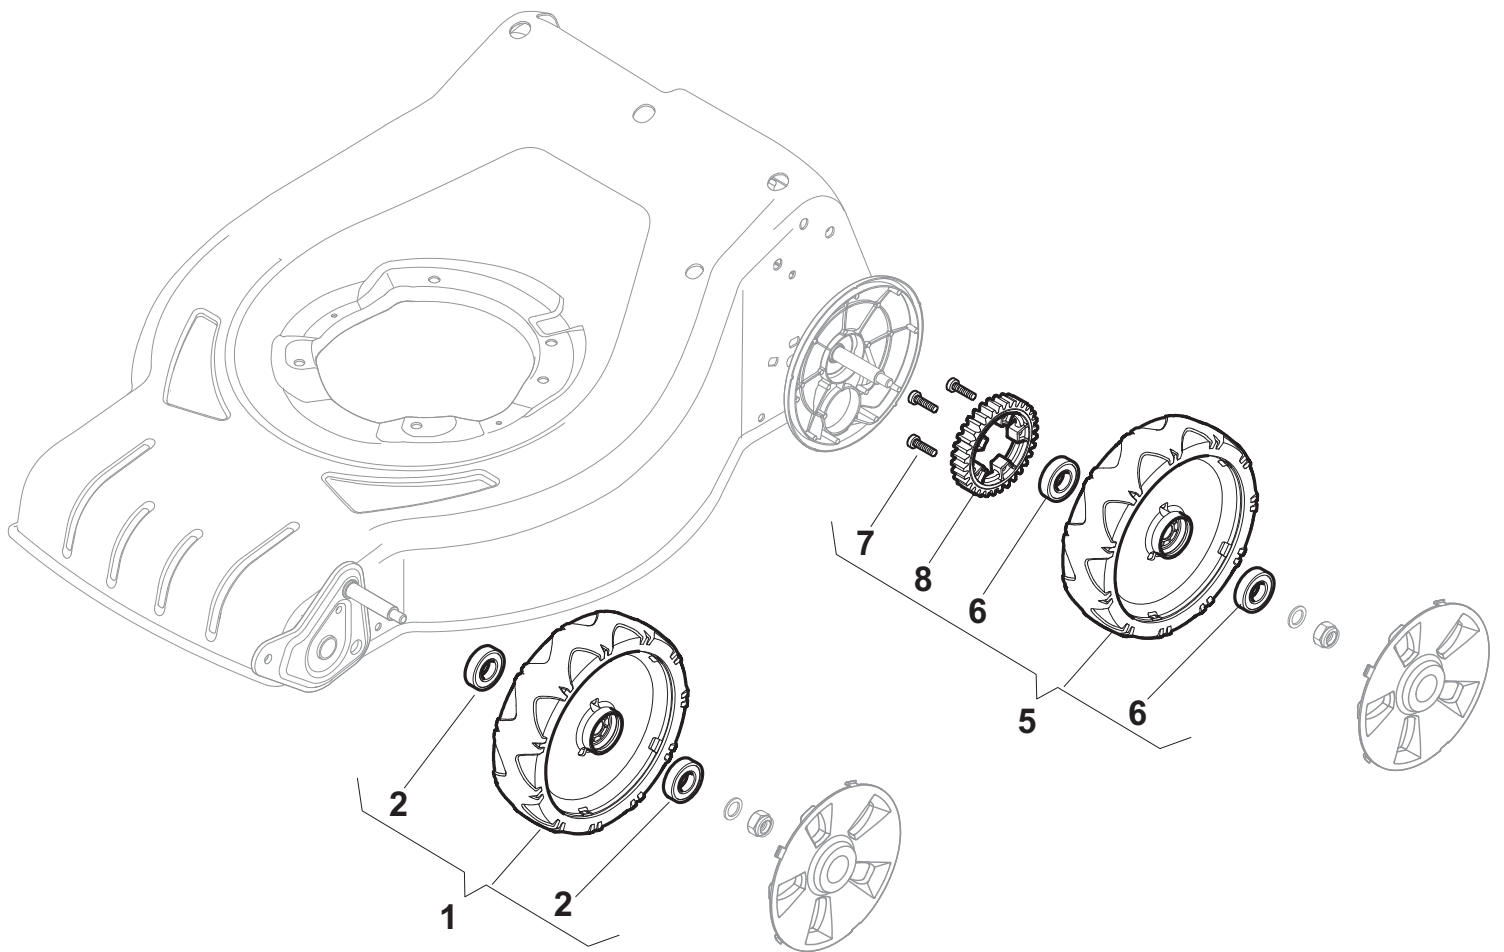

POS	PART. NO	Q.ty	DESCRIPTION	DESCRIZIONE	DESCRIPTION	BESCHREIBUNG	REMARKS
1	381007455/0	2	Wheel Ø 180	Ruota Ø 180	Roue Ø 180	Rad Ø 180	
2	19216035/0	4	Bearing	Cuscinetto	Coussinet	Lager	
5	381007465/0	2	Wheel Ø 180	Ruota Ø 180	Roue Ø 180	Rad Ø 180	
6	19216035/0	4	Bearing	Cuscinetto	Coussinet	Lager	
7	112728706/0	6	Screw	Vite	Vis	Schraube	
8	322120116/0	2	Ring Gear	Corona Trasinamento	Couronne	Kranz