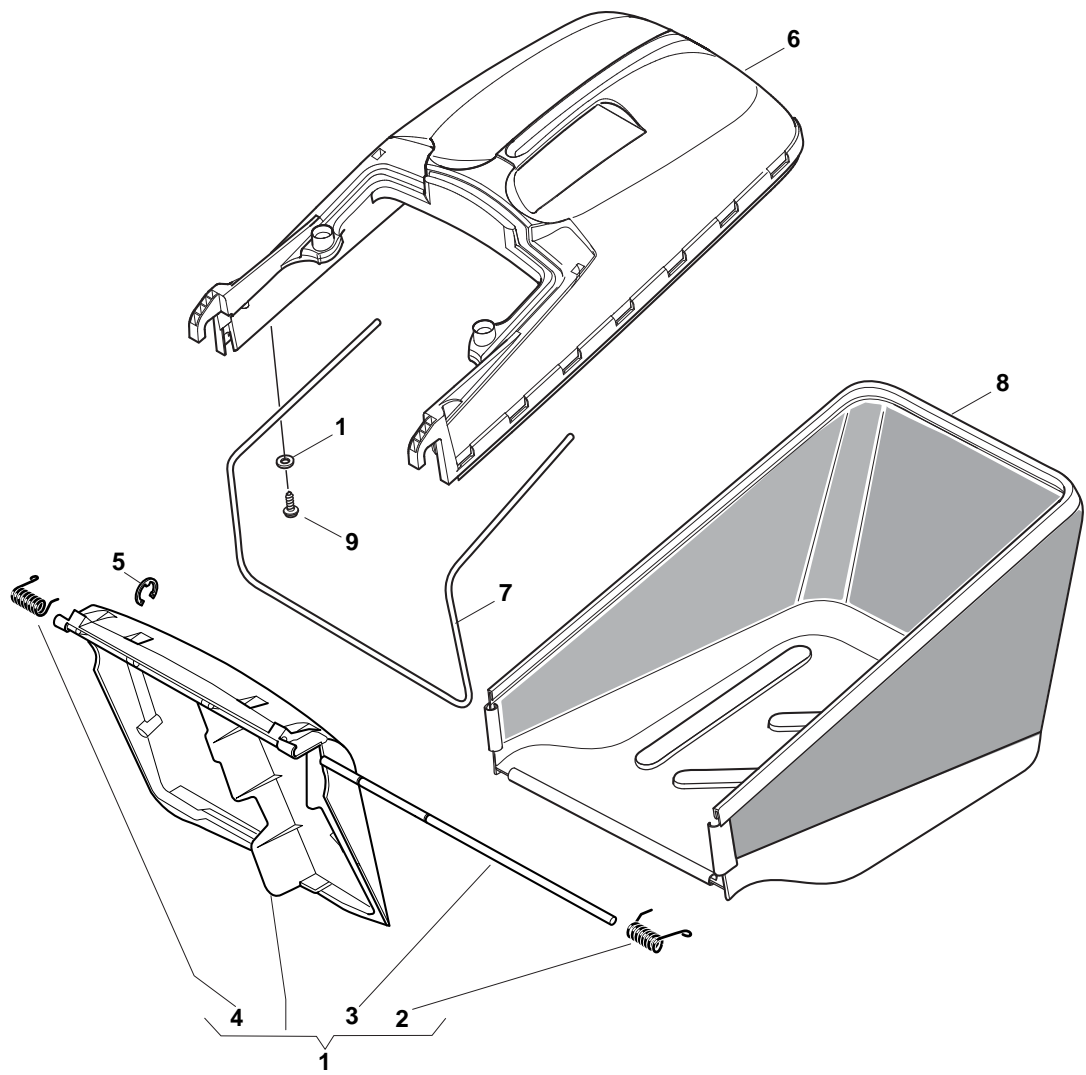

POS	PART. NO	Q.ty	DESCRIPTION	DESCRIZIONE	DESCRIPTION	BESCHREIBUNG	REMARKS
1	381008021/2	1	Stone-Guard	Parasassi	Pare-Pierres	Prallblech	
2	22450420/1	1	L Spring	Molla Sx	Ressort G	Linke Feder	
3	22517906/1	1	Pin	Perno	Pivot	Bolzen	
4	22450410/1	1	R Spring	Molla Dx	Ressort D	Rechte Feder	
5	12000930/0	1	Snap Ring	Anello Elastico	Anneau Ressort	Sprengring	
6	22486104/1	1	Grass-Box, Upper Part	Sacco, Parte Sup	Sac, Partie Superieure	Korb, Oberteil	
7	12728300/0	2	Screw	Vite	Vis	Schraube	
8	12521460/0	2	Washer	Rosetta	Rondelle	Scheibe	
9	22608522/0	1	Stiffening Lower	Rinforzo Inf	Réinforcement Inf	Verstärkung Untere	
10	81002237/0	1	Box, Fabric	Sacco, Tela	Sac, Toile	Sack, Tuck