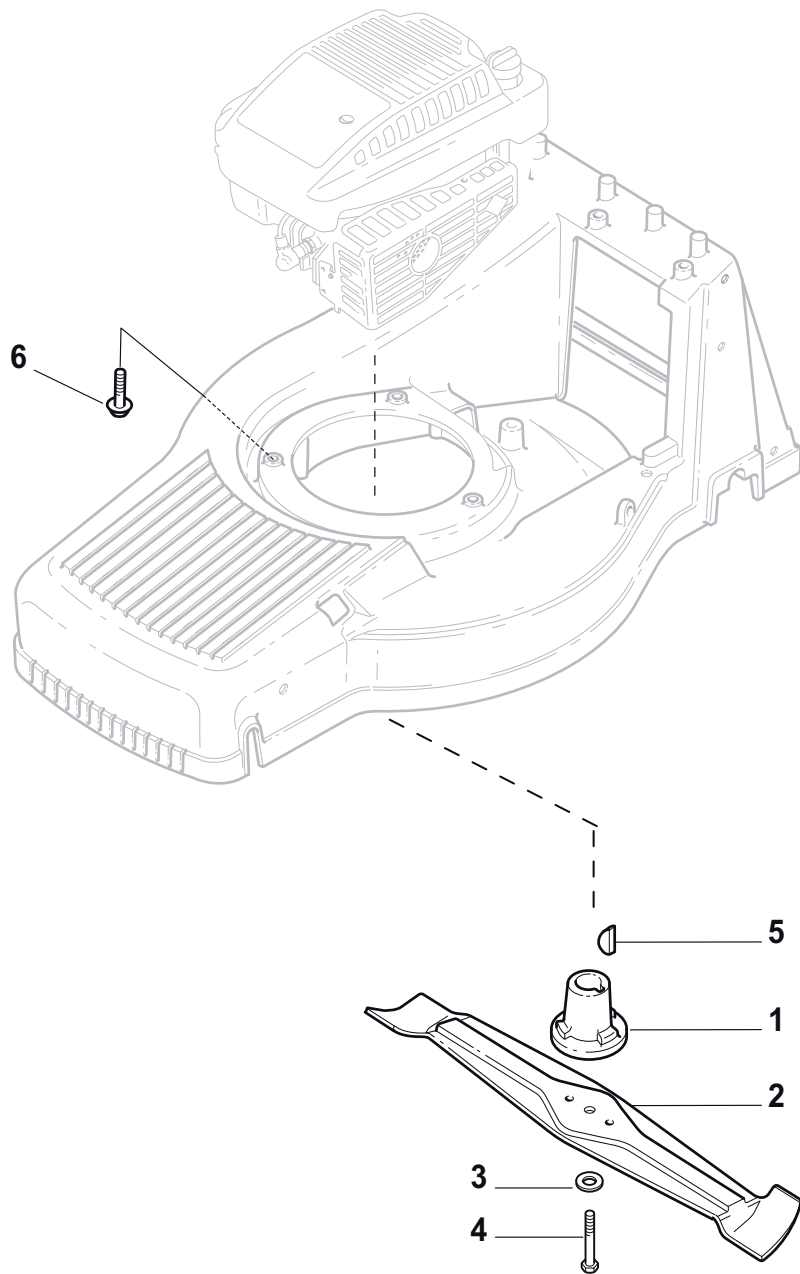

POS	PART. NO	Q.ty	DESCRIPTION	DESCRIZIONE	DESCRIPTION	BESCHREIBUNG	REMARKS
1	22465618/0	1	Hub, Crankshaft Ø 22.2	Mozzo, Albero Motore Ø 22.2	Moyeu, Arbre Moteur Ø 22.2	Halter, Motorwelle Ø 22.2	GGP-B&S
1	122465630/0	1	Hub, Crankshaft Ø 25	Mozzo, Albero Motore Ø 25	Moyeu, Arbre Moteur Ø 25	Halter, Motorwelle Ø 25	Honda
2	81004144/0	1	Blade	Coltello	Lame	Messer	
3	12530140/0	1	Washer	Rosetta	Rondelle	Scheibe	
4	12735698/0	1	Screw	Vite	Vis	Schraube	
5	12139100/0	1	Feather, Crankshaft Ø 22.2	Linguetta, Albero Motore Ø 22.2	Clavette, Arbre Moteur Ø 22.2	Keil, Motorwelle Ø 22.2	GGP-B&S
5	12139150/0	1	Feather, Crankshaft Ø 25	Linguetta, Albero Motore Ø 25	Clavette, Arbre Moteur Ø 25	Keil, Motorwelle Ø 25	Honda
6	112735108/1	3	Screw	Vite	Vis	Schraube