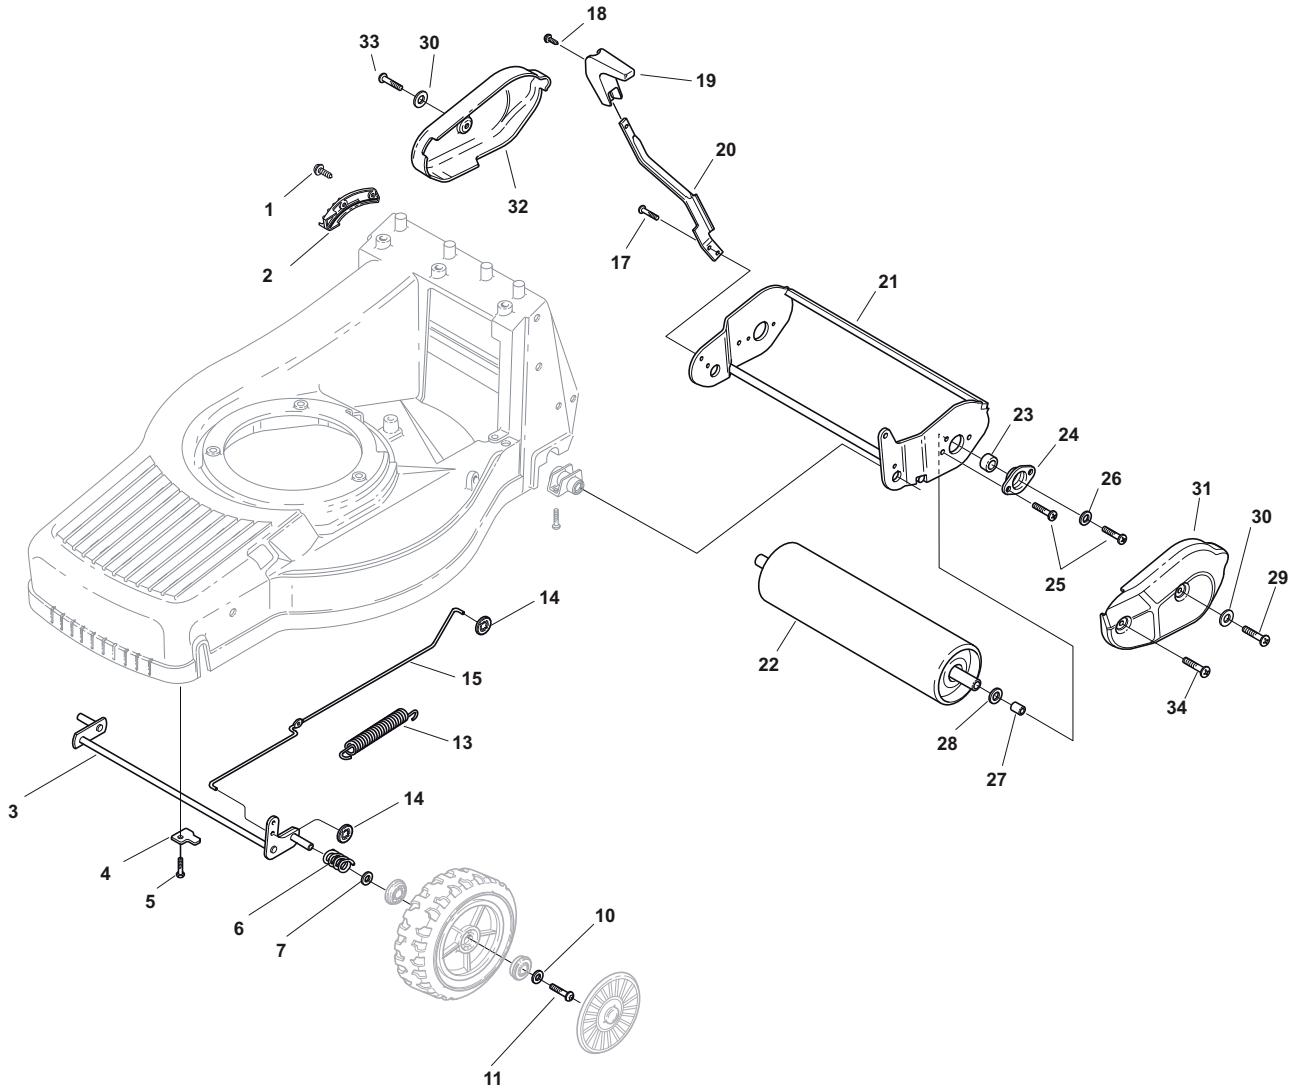

POS	PART. NO	Q.ty	DESCRIPTION	DESCRIZIONE	DESCRIPTION	BESCHREIBUNG	REMARKS
1	12728300/0	2	Screw	Vite	Vis	Schraube	
2	22735553/0	1	Sector, Height Adjustment	Settore Di Regolazione	Secteur Reglage	Sektor, Höheverstellung	
3	81002847/0	1	Axle, Front Wheels	Asse Ruote Anteriore	Axe Roues Avant	Achse, Vorderrad	
4	22545160/0	2	Plate	Piastrina	Plaquette	Plättchen	
5	12735664/0	2	Screw	Vite	Vis	Schraube	
6	22430210/0	2	Spring	Molla	Ressort	Feder	
7	12521370/0	2	Washer	Rosetta	Rondelle	Scheibe	
10	12521460/0	2	Washer	Rosetta	Rondelle	Scheibe	
11	112735662/1	2	Screw	Vite	Vis	Schraube	
13	22446181/0	1	Spring	Molla	Ressort	Feder	
14	12604898/0	2	Crown Fastener	Fissatore A Corona	Fixateur A Couronne	Kronescheibe	
15	22033326/0	1	Rod, Height Adjustment Control	Asta Comando Regol. Altezza	Tige Commande Reglage Hauteur	Stange, Höheverstellung	
17	12735664/0	2	Screw	Vite	Vis	Schraube	
18	12728690/0	1	Screw	Vite	Vis	Schraube	
19	22399805/0	1	Knob	Manopolina	Poignée	Griff	
20	22321505/0	1	Lever, Height Adjustment	Leva Regolazione Altezza	Levier Reglage Hauteur	Hebel, Höheverstellung	
21	81005117/0	1	Roller Support	Supporto Roller	Support Roller	Rollrhitler	
22	81007405/0	1	Roller	Roller	Roller	Roller	
23	19216036/0	2	Bearing	Cuscinetto	Coussinet	Lager	
24	22207323/0	2	Flange	Flangia	Bride	Flansch	
25	112735662/1	6	Screw	Vite	Vis	Schraube	
26	12523040/0	3	Washer	Rosetta	Rondelle	Scheibe	
27	22170820/0	1	Spacer	Distanziale	Entretoise	Distanzring	
28	12523100/0	1	Washer	Rosetta	Rondelle	Scheibe	
29	12735592/0	1	Screw	Vite	Vis	Schraube	
30	12523040/0	5	Washer	Rosetta	Rondelle	Scheibe	
31	22060203/0	1	L Protection	Protezione Sx	Protection G	Linke Schutz	
32	22060201/0	1	R Protection	Protezione Dx	Protection D	Rechte Schutz	
33	12735592/0	1	Screw	Vite	Vis	Schraube	
34	12735594/0	1	Screw	Vite	Vis	Schraube