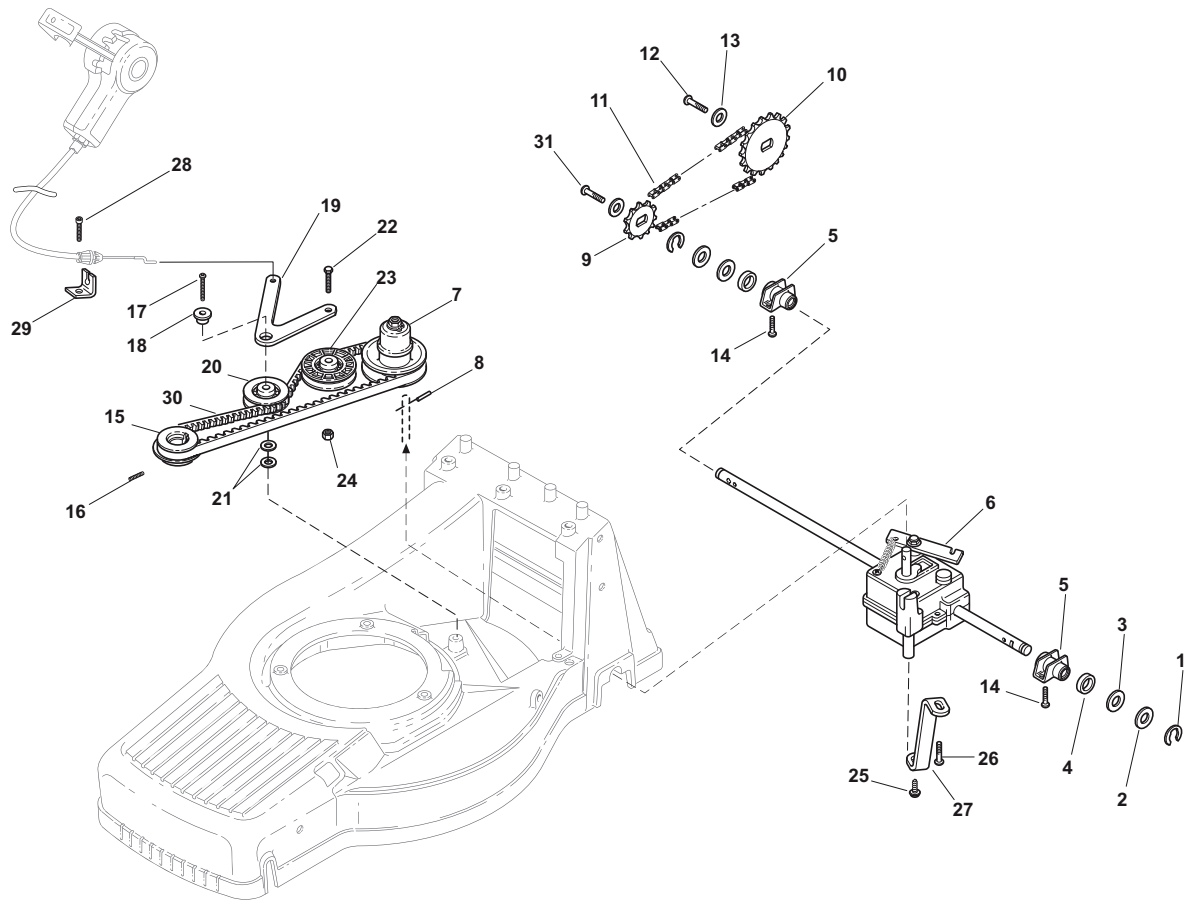

POS	PART. NO	Q.ty	DESCRIPTION	DESCRIZIONE	DESCRIPTION	BESCHREIBUNG	REMARKS
1	12000957/0	2	Benzing	Anello Benzing	Anneau Benzing	Benzing	
2	22671659/0	2	Washer	Rondella	Rondelle	Scheibe	
3	12520032/0	2	Washer	Rosetta	Rondelle	Scheibe	
4	19035152/0	2	Or Ring	Anello Or	Bague Or	Ring Or	
5	22785153/0	2	Support, Gear Box	Supporto Gruppo Trazione	Support Gr. Traction	Halter, Antrieb	
6	81003087/0	1	Gear Box	Gruppo Trazione	Groupe Traction	Antrieb	
7	22601916/0	1	Pulley	Puleggia	Poulie	Riemenscheibe	
8	12645700/0	1	Pin	Spina Elastica	Goupille	Stift	
9	22120107/0	1	Ring Gear	Corona	Couronne	Kranz	
10	22120106/0	1	Ring Gear	Corona Trascinamento	Couronne	Kranz	
11	15189003/0	1	Chain	Catena	Chaîne	Kette	
12	112735662/1	1	Screw	Vite	Vis	Schraube	
13	12523040/0	2	Washer	Rosetta	Rondelle	Scheibe	
14	12735664/0	4	Screw	Vite	Vis	Schraube	
15	22601917/0	1	Pulley, Crankshaft Ø 22	Puleggia, Albero Motore Ø 22	Poulie, Arbre Moteur Ø 22	Riemenscheibe, Motorwelle Ø 22	GGP - B&S
15	122601920/0	1	Pulley, Crankshaft Ø 25	Puleggia, Albero Motore Ø 25	Poulie, Arbre Moteur Ø 25	Riemenscheibe, Motorwelle Ø 25	Honda
16	12714312/0	1	Dowel	Grano	Grain	Stift	
17	12735669/0	1	Screw	Vite	Vis	Schraube	
18	22671656/0	1	Washer	Rondella	Rondelle	Scheibe	
19	22320003/0	1	Driving Lever	Leva Trazione	Levier Traction	Antriebhebel	
20	22601915/0	1	Pulley	Puleggia	Poulie	Riemenscheibe	
21	12523040/0	2	Washer	Rosetta	Rondelle	Scheibe	
22	12674550/0	1	Screw	Vite	Vis	Schraube	
23	22601914/0	1	Pulley	Puleggia	Poulie	Riemenscheibe	
24	12154510/0	1	Nut	Dado	Ecrou	Mutter	
25	12728300/0	1	Screw	Vite	Vis	Schraube	
26	12735664/0	1	Screw	Vite	Vis	Schraube	
27	22778407/0	1	Support	Supporto	Support	Halter	
28	12735664/0	1	Screw	Vite	Vis	Schraube	
29	22806619/0	1	Support	Supporto	Support	Halter	
30	35064383/0	1	Belt	Cinghia	Courroire	Riemen	
31	12735592/0	1	Screw	Vite	Vis	Schraube