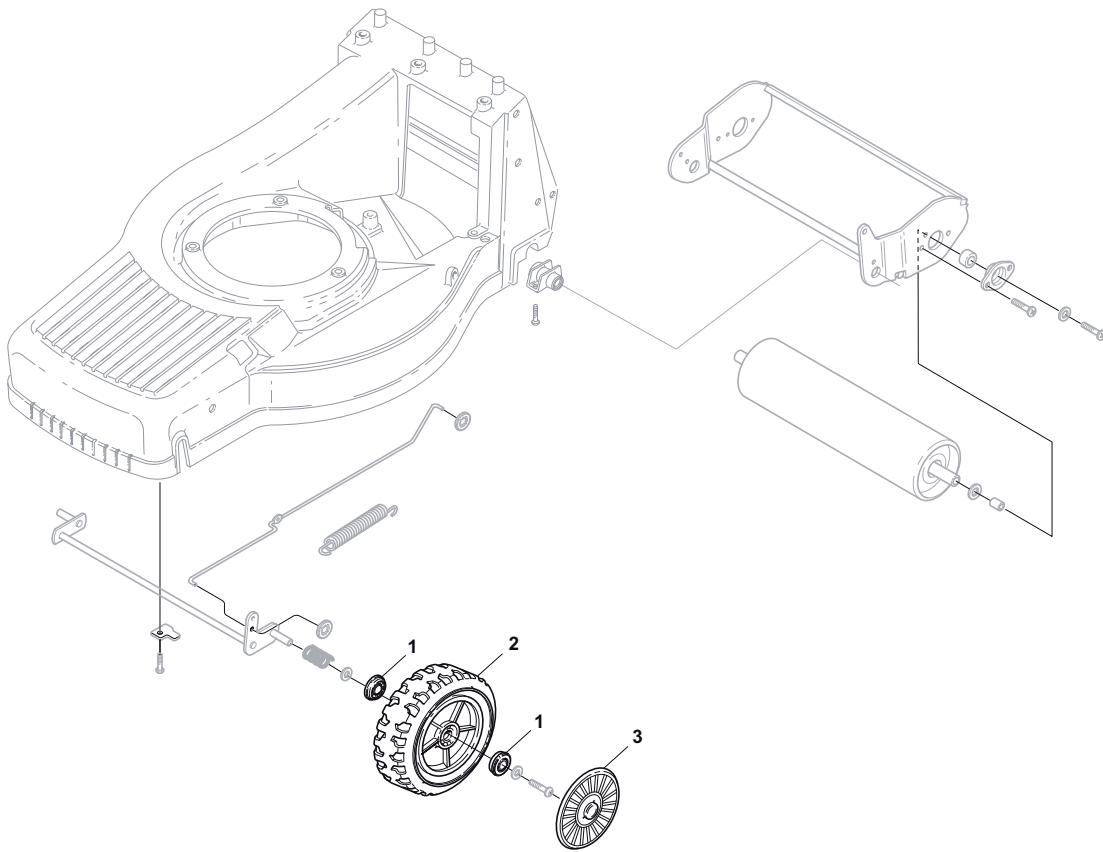

POS	PART. NO	Q.ty	DESCRIPTION	DESCRIZIONE	DESCRIPTION	BESCHREIBUNG	REMARKS
1	22122200/0	4	Bearing	Cuscinetto	Coussinet	Lager	
2	81007351/0	2	Wheel, Ø 170	Ruota Ø 170	Roue Ø 170	Rad Ø 170	
3	22110347/0	2	Hub Cap	Coprimozzo	Couvre-Moyeu	Radkappe