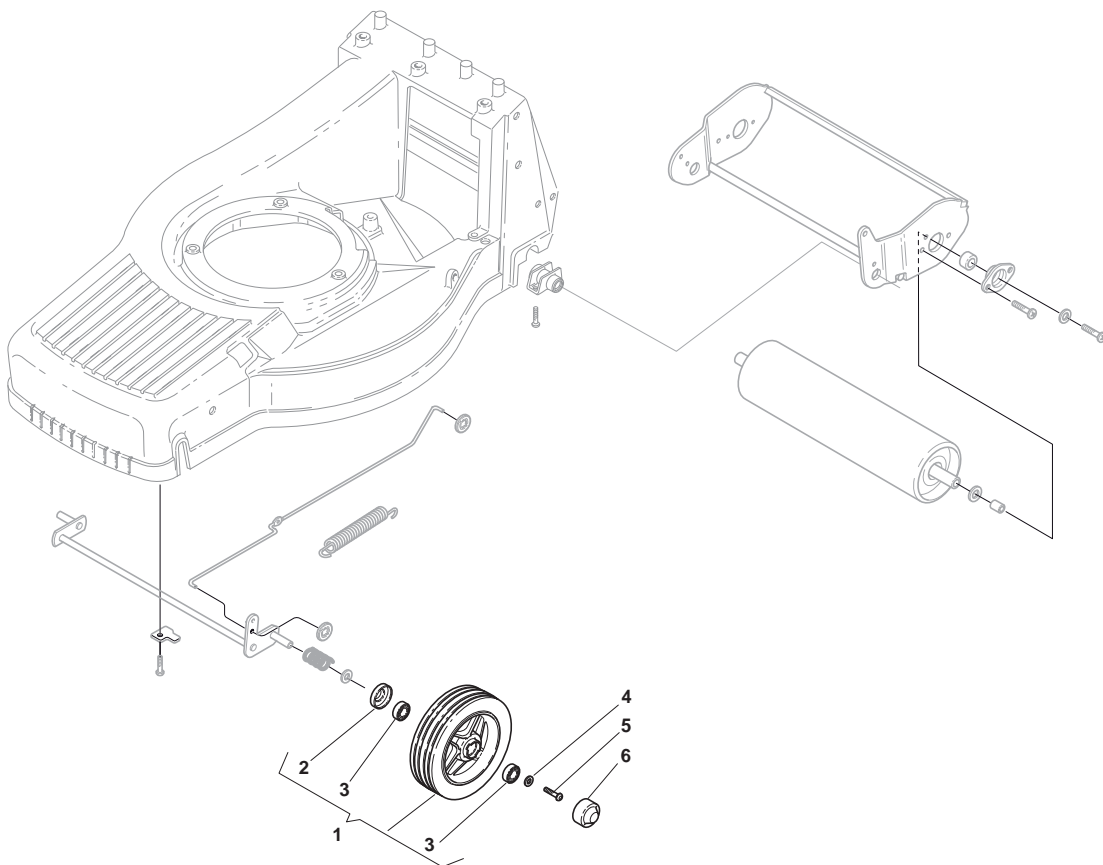

POS	PART. NO	Q.ty	DESCRIPTION	DESCRIZIONE	DESCRIPTION	BESCHREIBUNG	REMARKS
1	81007363/0	2	Wheel Ø 190	Ruota Ø 190	Roue Ø 190	Rad Ø 190	
2	22160522/0	2	Dust Cover	Disco Parapolvere	Protege-Poussiere	Staubschuttscheibe	
3	19216039/0	4	Bearing	Cuscinetto	Coussinet	Lager	
4	12521460/0	2	Washer	Rosetta	Rondelle	Scheibe	
5	112735662/1	2	Screw	Vite	Vis	Schraube	
6	22110379/0	2	Hub Cap	Coprimozzo	Couvre-Moyeu	Radkappe