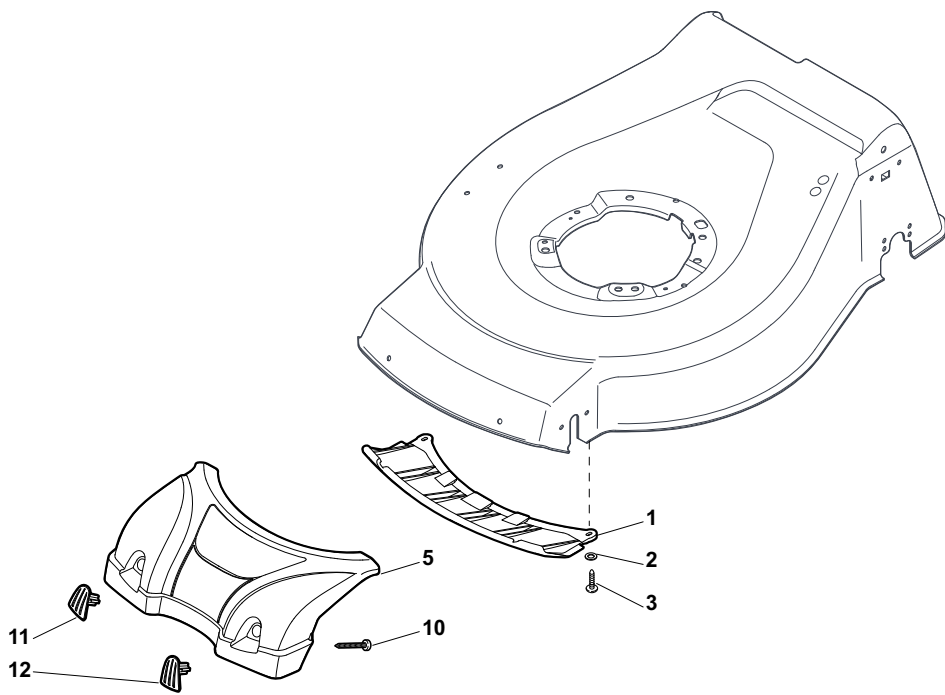

POS	PART. NO	Q.ty	DESCRIPTION	DESCRIZIONE	DESCRIPTION	BESCHREIBUNG	REMARKS
1	322500103/0	1	Front Combi	Pettine Anteriore	Vorne Comb	Peigne Avant	
2	112523000/1	2	Washer	Rosetta	Rondelle	Scheibe	
3	112728124/0	2	Screw	Vite	Vis	Schraube	
5	322226145/0	1	Mask, Red	Mascherina, Rosso	Mesque, Rouge	Maske, Rot	
5	322226146/0	1	Mask, Yellow	Mascherina, Giallo	Mesque, Jaune	Maske, Gelb	
5	322226152/0	1	Mask, Black	Mascherina, Nero	Mesque, Noir	Maske, Schwarz	
5	322226154/0	1	Mask, Black	Mascherina, Nero	Mesque, Noir	Maske, Schwarz	
10	112728697/0	2	Screw	Vite	Vis	Schraube	
11	322820082/0	1	Cap	Puntale	Bouchon	Gummistopfen	
12	322820083/0	1	Cap	Puntale	Bouchon	Gummistopfen