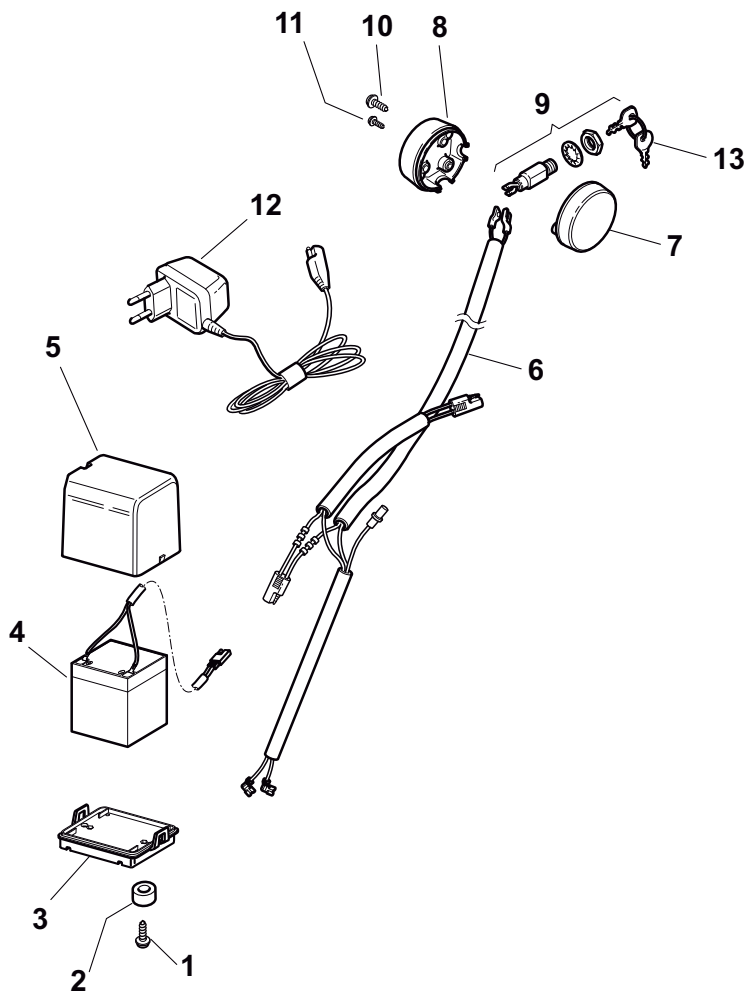

POS	PART. NO	Q.ty	DESCRIPTION	DESCRIZIONE	DESCRIPTION	BESCHREIBUNG	REMARKS
1	112731590/0	2	Screw	Vite	Vis	Schraube	
2	125160012/0	2	Spacer	Distanziale	Entretoise	Distanzring	
3	322785123/0	1	Support, Battery	Supporto Batteria	Support Batterie	Halter, Batterie	
4	118120052/0	1	Battery	Batteria	Batterie	Batterie	
5	322109530/0	1	Cover	Capottina	Capot	Haube	
6	118204192/3	1	Cable, Start	Cavo Avviamento	Cable Démarrage	Kabel, Start	GGP - B&S
6	118204198/0	1	Cable, Start	Cavo Avviamento	Cable Démarrage	Kabel, Start	Honda
7	322722801/0	1	L Protection	Protezione Sx	Protection G	Linke Schutz	
8	322722800/0	1	R Protection	Protezione Dx	Protection D	Rechte Schutz	
9	118450050/0	1	Switch	Interruttore	Interrupteur	Schalter	
10	112728702/0	2	Screw	Vite	Vis	Schraube	
11	112728691/0	1	Screw	Vite	Vis	Schraube	
12	118204120/0	1	Battery Charger	Carica Batteria	Chargeur De Batterie	Ladgerät	CE
12	118204121/0	1	Battery Charger	Carica Batteria	Chargeur De Batterie	Ladgerät	UK
13	118210016/1	1	Starting Key	Chiave Avviamento	Clef A Demarrage	Schlüssel Für Start