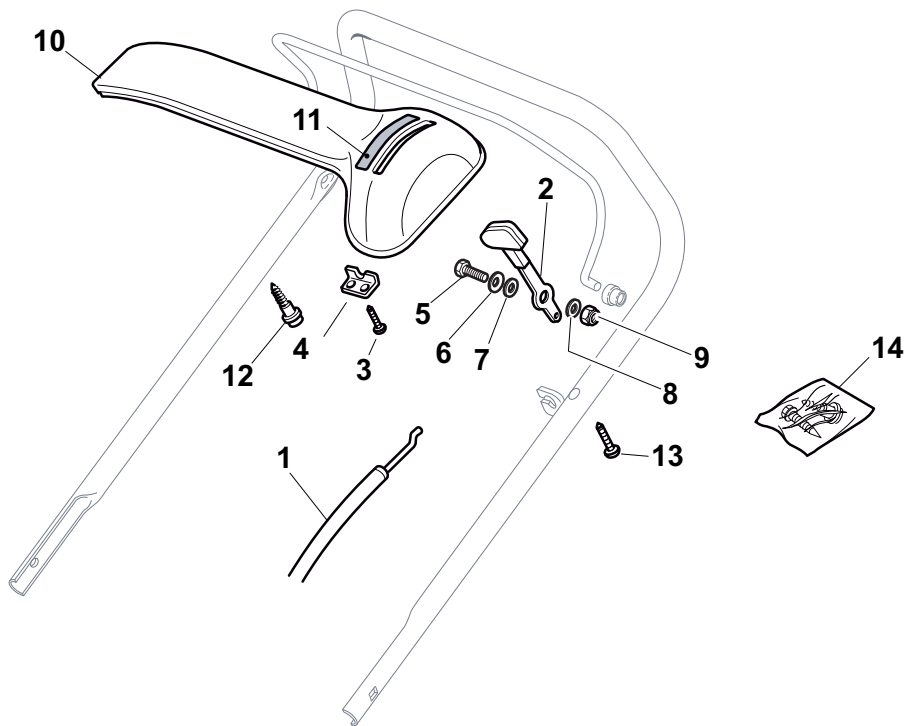

POS	PART. NO	Q.ty	DESCRIPTION	DESCRIZIONE	DESCRIPTION	BESCHREIBUNG	REMARKS
1	481007160/0	1	Throttle Cable	Cavo Acceleratore	Cable, Accelérateur	Gashebel Kabel	
2	381007221/0	1	Lever, Throttle	Leva, Acceleratore	Levier, Accelérateur	Hebel, Beshleuniger	GGP 150cc - B&S450-500
2	381007280/2	1	Lever, Throttle	Leva, Acceleratore	Levier, Accelérateur	Hebel, Beshleuniger	B&S-GGP-Honda
3	112735105/0	2	Screw	Vite	Vis	Schraube	
4	322981467/0	1	Plate	Piastrina	Plaquette	Plättchen	
5	112791500/0	1	Screw	Vite	Vis	Schraube	
6	112530060/0	1	Elastic Washer	Disco Elastico	Disque Elastique	Federscheibe	
7	112523040/0	1	Washer	Rosetta	Rondelle	Scheibe	
8	112523040/0	1	Washer	Rosetta	Rondelle	Scheibe	
9	112154510/0	1	Nut	Dado	Ecrou	Mutter	
10	422120152/0	1	Dash Board Yellow	Cruscotto Giallo	Console Jaune	Konsole Gelbe	
10	422120154/0	1	Dash Board Red	Cruscotto Rosso	Console Rouge	Konsole Rote	
10	422120158/0	1	Dash Board Black	Cruscotto Nero	Console Noire	Konsole Schwarze	
11	114356743/1	1	Label	Etichetta	Etiquette	Etikette	GGP
11	114356743/1	1	Label	Etichetta	Etiquette	Etikette	Honda
11	114356744/1	1	Label	Etichetta	Etiquette	Etikette	B&S
11	114356906/1	1	Label	Etichetta	Etiquette	Etikette	B&S 700
11	114357646/1	1	Label	Etichetta	Etiquette	Etikette	Honda Ac
12	122943006/0	1	Screw	Vite	Vis	Schraube	
13	112728460/0	1	Screw	Vite	Vis	Schraube	
14	381008609/0	1	Outfit, Screws	Dotazione Viteria	Dotation Visserie	Satz, Schrauben