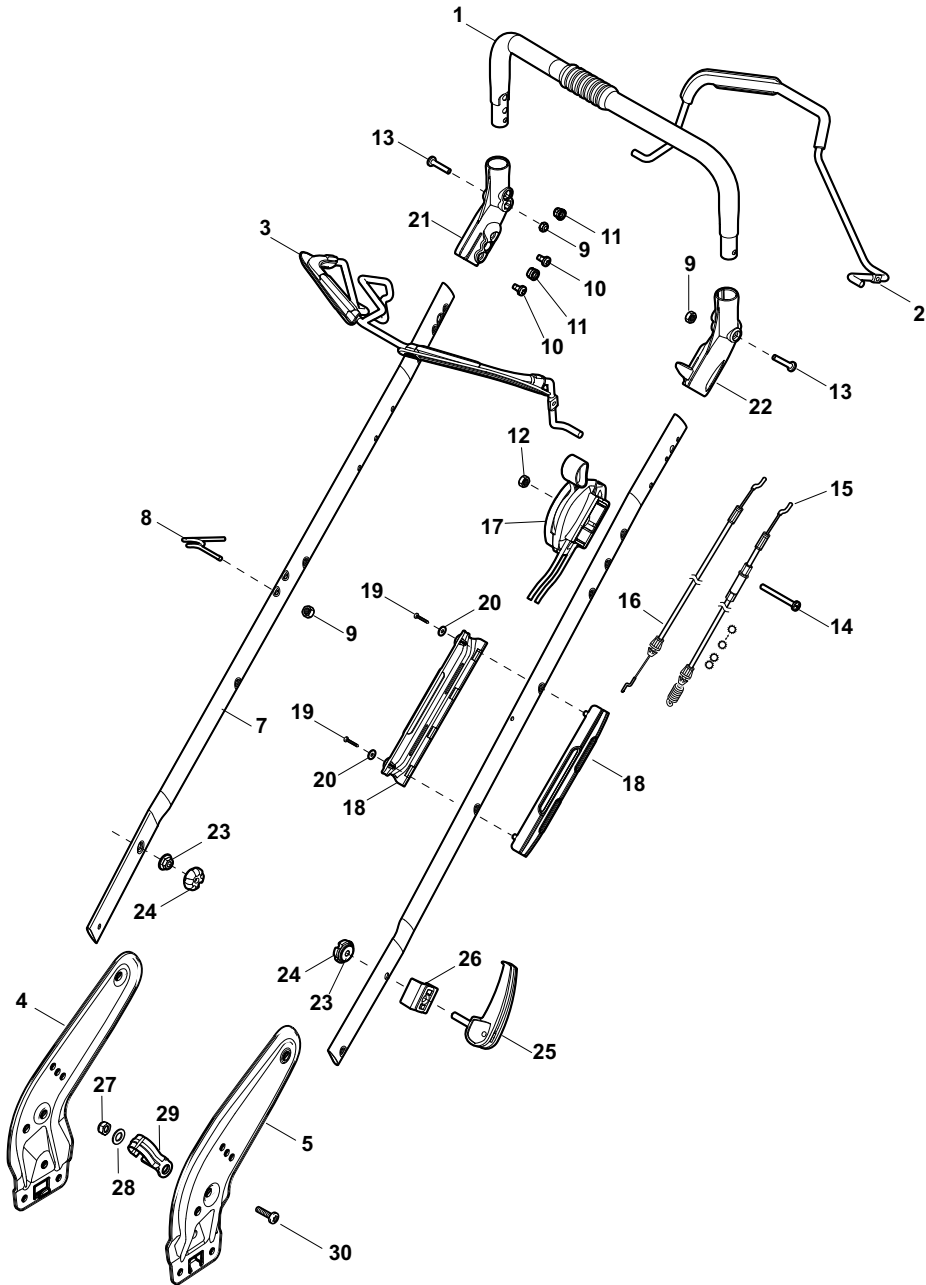

POS	PART. NO	Q.ty	DESCRIPTION	DESCRIZIONE	DESCRIPTION	BESCHREIBUNG	REMARKS
1	381006670/2	1	Handgrip	Impugnatura	Poignée	Handgriff	
2	381003349/0	1	Lever, Driving	Leva Trazione	Levier Traction	Antriebhebel	
3	381003344/0	1	Lever, Engine Brake	Leva Freno Motore	Levier Frein Moteur	Hebel, Motorbremse	
4	381005149/0	1	Bracket, R	Staffa Dx	Etrier Droit	Steigbügel, Rechte	
5	381005151/0	1	Bracket, L	Staffa Sx	Etrier Gauche	Steigbügel, Linke	
7	381006773/0	2	Handle Black	Manico Nero	Mancheron Noir	Holm Schwarz	Black
7	381006774/0	2	Handle Grey	Manico Grigio	Mancheron Gris	Holm Grau	Grey
8	122430309/0	1	Spring	Molla	Ressort	Feder	
9	112154330/0	2	Nut	Dado	Ecrou	Mutter	
10	112735662/1	4	Screw	Vite	Vis	Schraube	
11	322041967/0	4	Bush	Bussola	Douille	Büchse	
12	112154510/0	3	Nut	Dado	Ecrou	Mutter	
13	112728721/0	2	Screw	Vite	Vis	Schraube	
14	112727786/0	1	Screw	Vite	Vis	Schraube	
15	381030075/0	1	Cable, Rear Drive	Cavo Comando Trazione	Câble, Commande Traction	Kabel, Antrieb	
16	181030074/0	1	Cable, Thread Engine Brake	Cavo Freno Motore	Cable Frein Moteur	Kabel, Motorbremse	
17	181005512/0	1	Throttle Cable	Cavo Acceleratore	Cable, Accelérateur	Gashebel Kabel	Honda - GGP
17	181005513/0	1	Throttle Cable	Cavo Acceleratore	Cable, Accelérateur	Gashebel Kabel	Honda AC
17	181005520/1	1	Throttle Cable	Cavo Acceleratore	Cable, Accelérateur	Gashebel Kabel	B&S
17	181005525/0	1	Throttle Cable	Cavo Acceleratore	Cable, Accelérateur	Gashebel Kabel	B&S 575
17	181005523/1	1	Throttle Cable	Cavo Acceleratore	Cable, Accelérateur	Gashebel Kabel	B&S 850
18	322806644/0	1	Protection	Cappuccio	Capuchon	Stecker	
19	112727812/0	2	Screw	Vite	Vis	Schraube	
20	112523000/1	2	Washer	Rosetta	Rondelle	Scheibe	
21	322488301/0	1	Support , R	Supporto, Parte Dx	Support, D	Halter, Rechte	
22	322488303/0	1	Support, L	Supporto, Parte Sx	Support, G	Halter, Linke	
23	112154220/0	2	Nut	Dado	Ecrou	Mutter	
24	322399835/0	2	Knob	Manopolina	Poignée	Griff	
25	381003253/0	2	Handle	Maniglia	Poignée	Griff	
26	322680017/0	2	Support	Supporto	Support	Halter	
27	112155000/0	1	Nut	Dado	Ecrou	Mutter	
28	125038002/1	1	Bush	Bussola	Douille	Büchse	
29	322192156/0	1	Fair Led	Fascetta	Collier	Bowdenzughalter	
30	112760605/0	1	Screw	Vite	Vis	Schraube