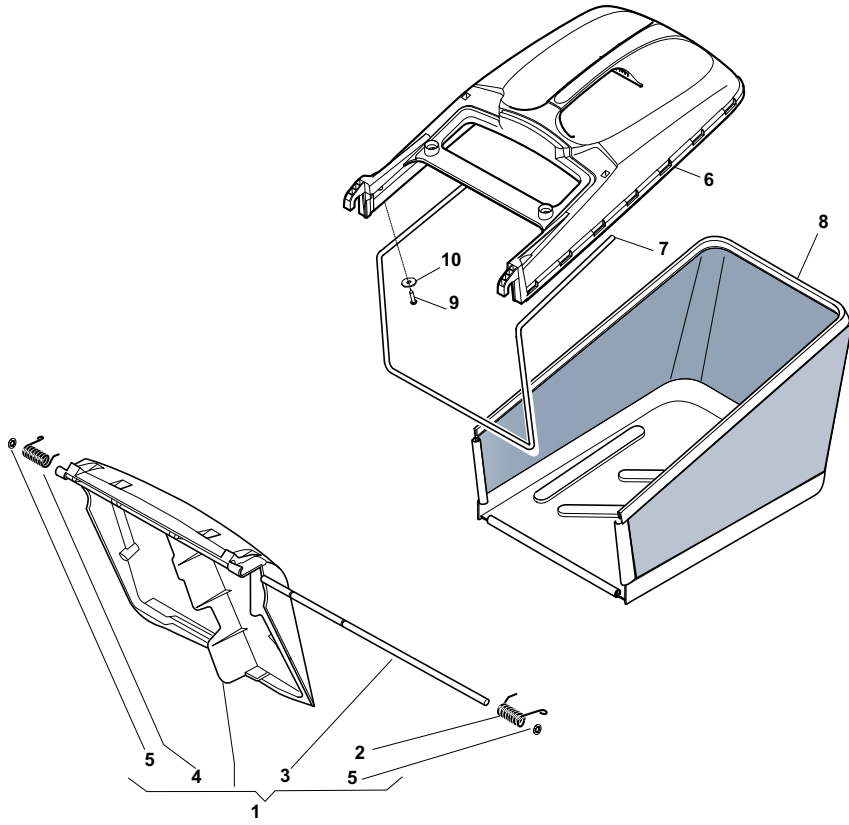

POS	PART. NO	Q.ty	DESCRIPTION	DESCRIZIONE	DESCRIPTION	BESCHREIBUNG	REMARKS
1	381008081/2	1	Stone-Guard Black	Parasassi Nero	Pare-Pierres, Noir	Prallblech, Schwarz	Black
1	381008082/2	1	Stone-Guard Yellow	Parasassi Giallo	Pare-Pierres, Jaune	Prallblech, Gelb	Yelow
2	122450466/0	1	L Spring	Molla Sx	Ressort G	Linke Feder	
3	122517882/0	1	Pin	Perno	Pivot	Bolzen	
4	122450465/0	1	R Spring	Molla Dx	Ressort D	Rechte Feder	
5	112604899/0	2	Crown Fastener	Fissatore A Corona	Fixateur A Couronne	Kronescheibe	
6	381486008/0	1	Grass-Box, Upper Part	Sacco, Parte Sup	Sac, Partie Superieure	Korb, Oberteil	Black
6	381486012/0	1	Grass-Box, Upper Part	Sacco, Parte Sup	Sac, Partie Superieure	Korb, Oberteil	Yelow
7	122608525/0	1	Stiffening Lower	Rinforzo Inf	Réinforcement Inf	Verstärkung Untere	
8	181002211/0	1	Box, Fabric	Sacco, Tela	Sac, Toile	Sack, Tuck	
9	112728680/0	2	Screw	Vite	Vis	Schraube	
10	112523050/0	2	Washer	Rosetta	Rondelle	Scheibe