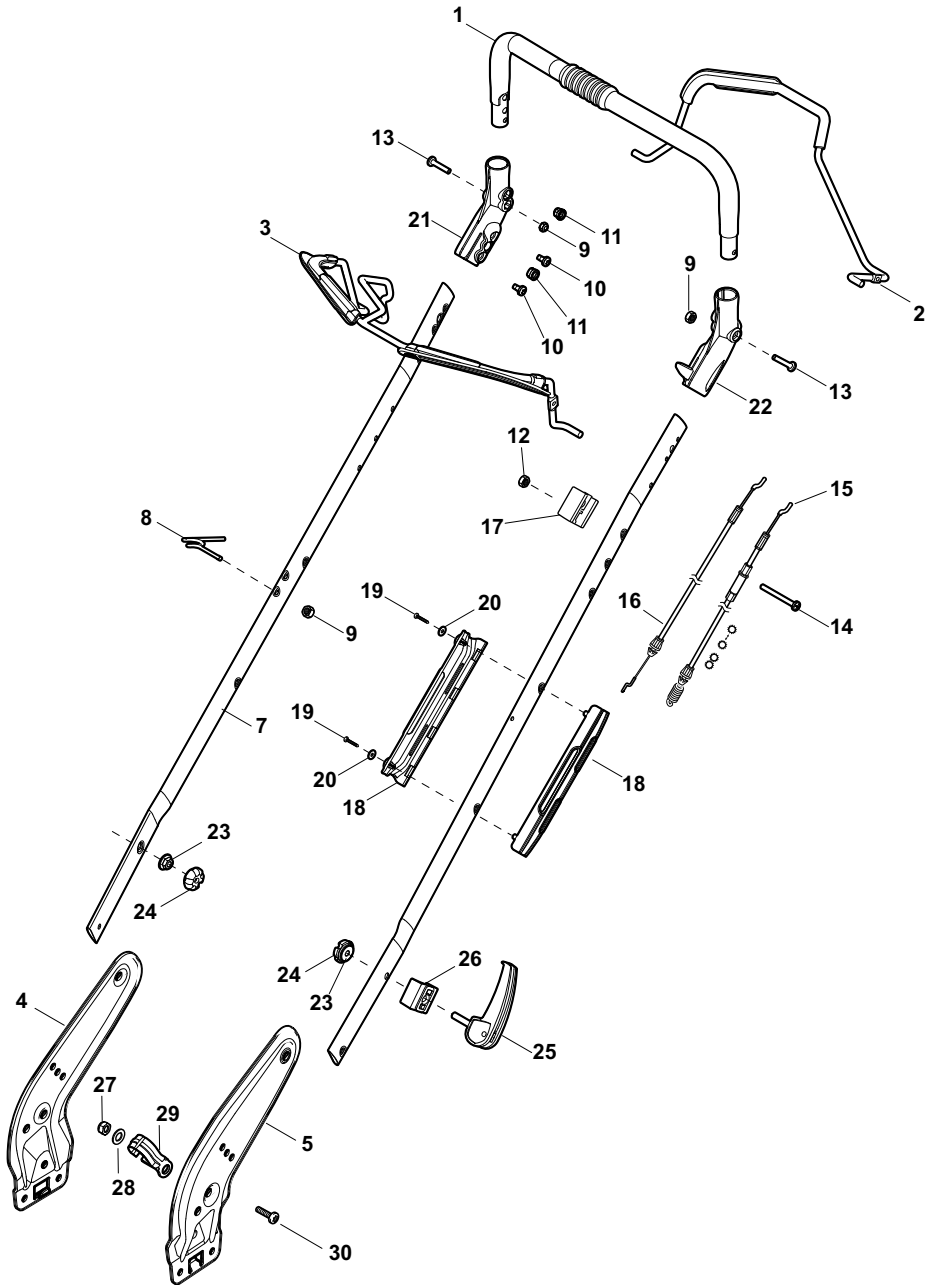

POS	PART. NO	Q.ty	DESCRIPTION	DESCRIZIONE	DESCRIPTION	BESCHREIBUNG	REMARKS
1	381006670/2	1	Handgrip	Impugnatura	Poignée	Handgriff	
2	381003349/0	1	Lever, Driving	Leva Trazione	Levier Traction	Antriebhebel	
3	381003344/0	1	Lever, Engine Brake	Leva Freno Motore	Levier Frein Moteur	Hebel, Motorbremse	
4	381005149/0	1	Bracket, R	Staffa Dx	Etrier Droit	Steigbügel, Rechte	
5	381005151/0	1	Bracket, L	Staffa Sx	Etrier Gauche	Steigbügel, Linke	
7	381006773/0	2	Handle Black	Manico Nero	Mancheron Noir	Holm Schwarz	Black
7	381006774/0	2	Handle Grey	Manico Grigio	Mancheron Gris	Holm Grau	Grey
8	122430309/0	1	Spring	Molla	Ressort	Feder	
9	112154330/0	2	Nut	Dado	Ecrou	Mutter	
10	112735662/1	4	Screw	Vite	Vis	Schraube	
11	322041967/0	4	Bush	Bussola	Douille	Büchse	
12	112154510/0	3	Nut	Dado	Ecrou	Mutter	
13	112728721/0	2	Screw	Vite	Vis	Schraube	
14	112727784/0	1	Screw	Vite	Vis	Schraube	
14	112727786/0	1	Screw	Vite	Vis	Schraube	
15	381030075/0	1	Cable, Rear Drive	Cavo Comando Trazione	Câble, Commande Traction	Kabel, Antrieb	
16	181030074/0	1	Cable, Thread Engine Brake	Cavo Freno Motore	Cable Frein Moteur	Kabel, Motorbremse	
17	322551639/0	1	Plate	Piastrina	Plaquette	Plättchen	
18	322806644/0	1	Protection	Cappuccio	Capuchon	Stecker	
19	112727812/0	2	Screw	Vite	Vis	Schraube	
20	112523000/1	2	Washer	Rosetta	Rondelle	Scheibe	
21	322488301/0	1	Support , R	Supporto, Parte Dx	Support, D	Halter, Rechte	
22	322488303/0	1	Support, L	Supporto, Parte Sx	Support, G	Halter, Linke	
23	112154220/0	2	Nut	Dado	Ecrou	Mutter	
24	322399835/0	2	Knob	Manopolina	Poignée	Griff	
25	381003253/0	2	Handle	Maniglia	Poignée	Griff	
26	322680017/0	2	Support	Supporto	Support	Halter	
27	112155000/0	1	Nut	Dado	Ecrou	Mutter	
28	125038002/1	1	Bush	Bussola	Douille	Büchse	
29	322192156/0	1	Fair Led	Fascetta	Collier	Bowdenzughalter	
30	112760605/0	1	Screw	Vite	Vis	Schraube