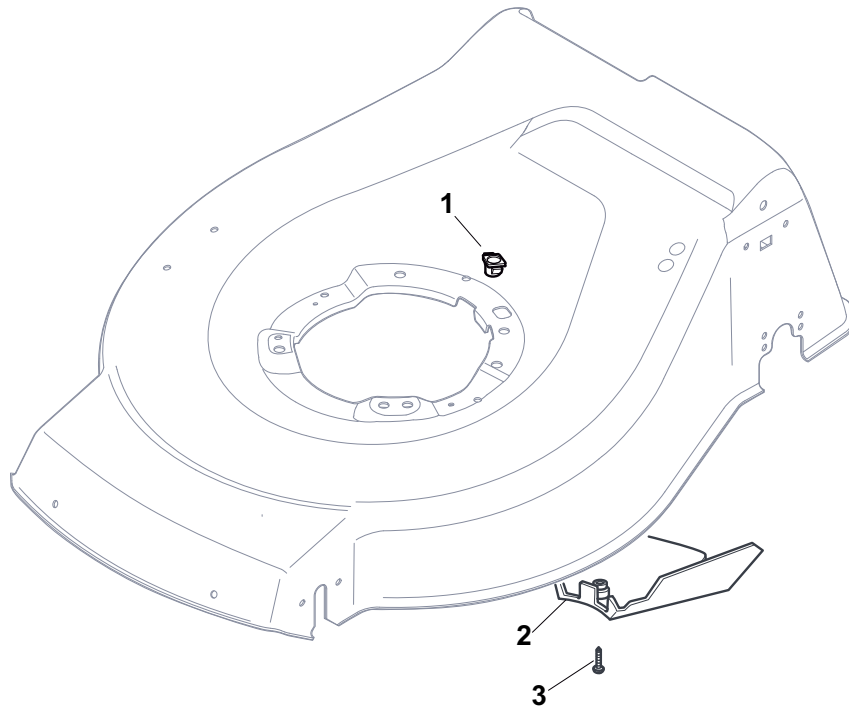

POS	PART. NO	Q.ty	DESCRIPTION	DESCRIZIONE	DESCRIPTION	BESCHREIBUNG	REMARKS
1	322291150/0	1	Rubber Insert	Inserto In Gomma	Insert De	Gummi Einsatz	
2	122060193/0	1	Protection, Belt	Carter Cinghia	Protection Courroire	Schutz, Riemen	
3	112728530/0	1	Screw	Vite	Vis	Schraube