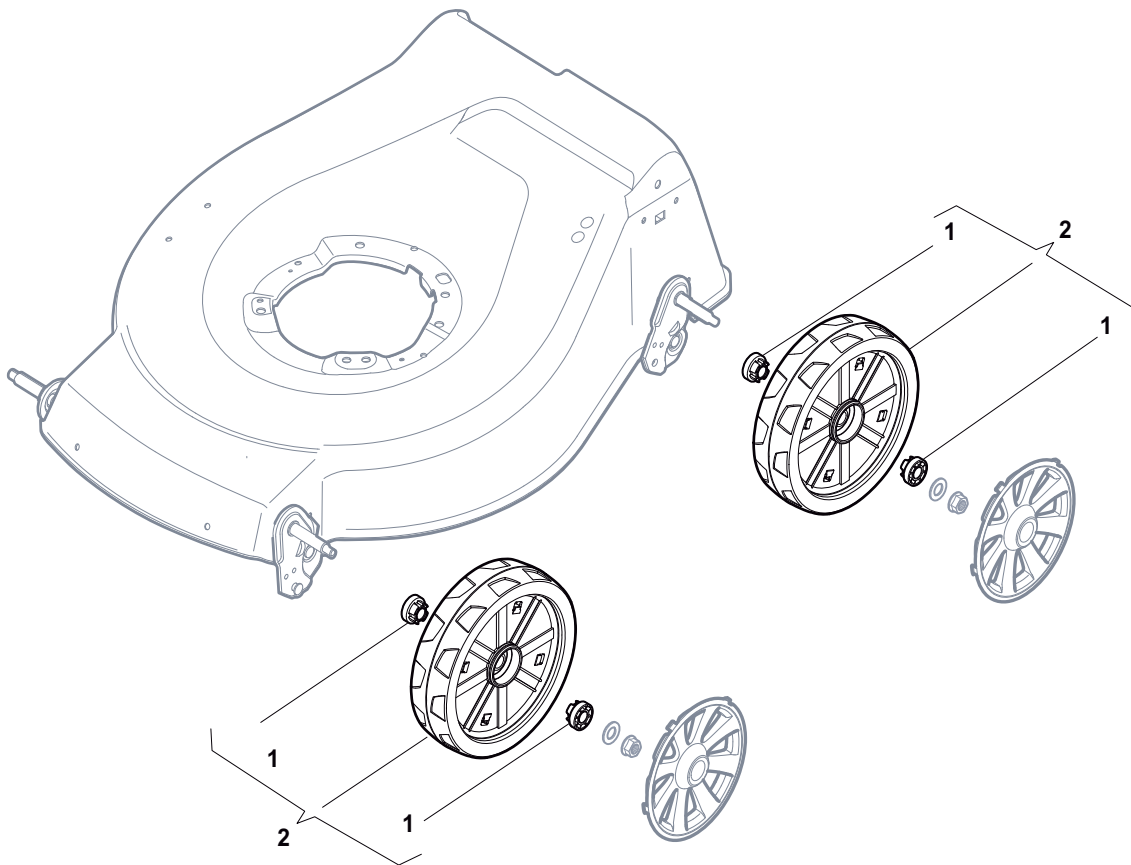

POS	PART. NO	Q.ty	DESCRIPTION	DESCRIZIONE	DESCRIPTION	BESCHREIBUNG	REMARKS
1	322042064/0	4	Bush	Bussola	Douille	Büchse	
2	381007481/1	2	Wheel Ø 200	Ruota Ø 200	Roue Ø 200	Rad Ø 200