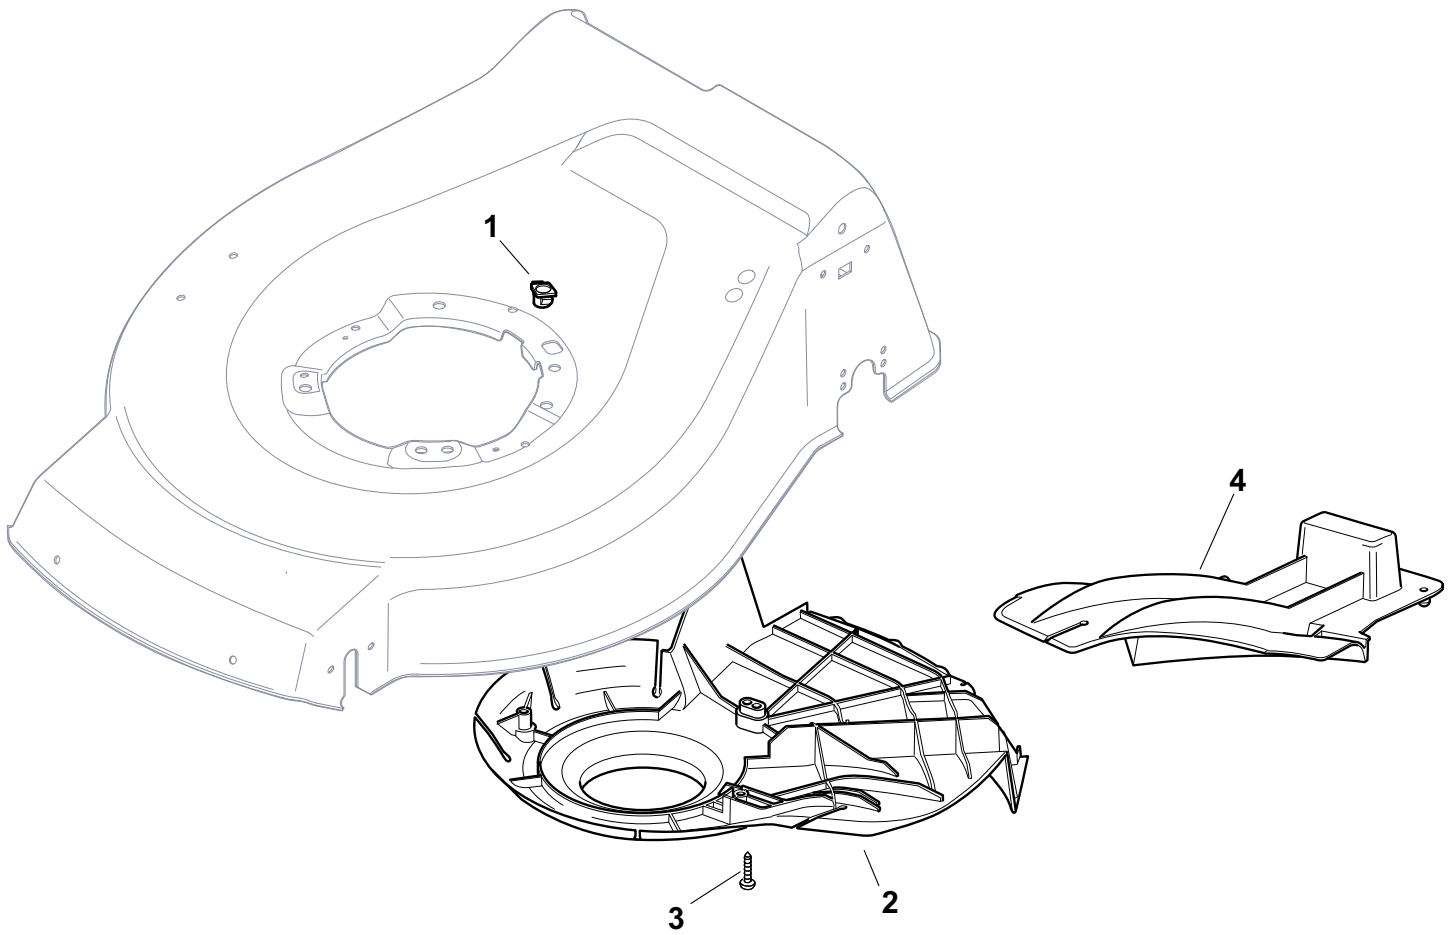

POS	PART. NO	Q.ty	DESCRIPTION	DESCRIZIONE	DESCRIPTION	BESCHREIBUNG	REMARKS
1	322291150/0	1	Rubber Insert	Inserto In Gomma	Insert De	Gummi Einsatz	
2	322060197/3	1	Protection, Belt	Carter Cinghia	Protection Courroire	Schutz, Riemen	
3	112728530/0	3	Screw	Vite	Vis	Schraube	
4	122140222/0	1	Deflector	Deflettore	Deflecteur	Abweiser