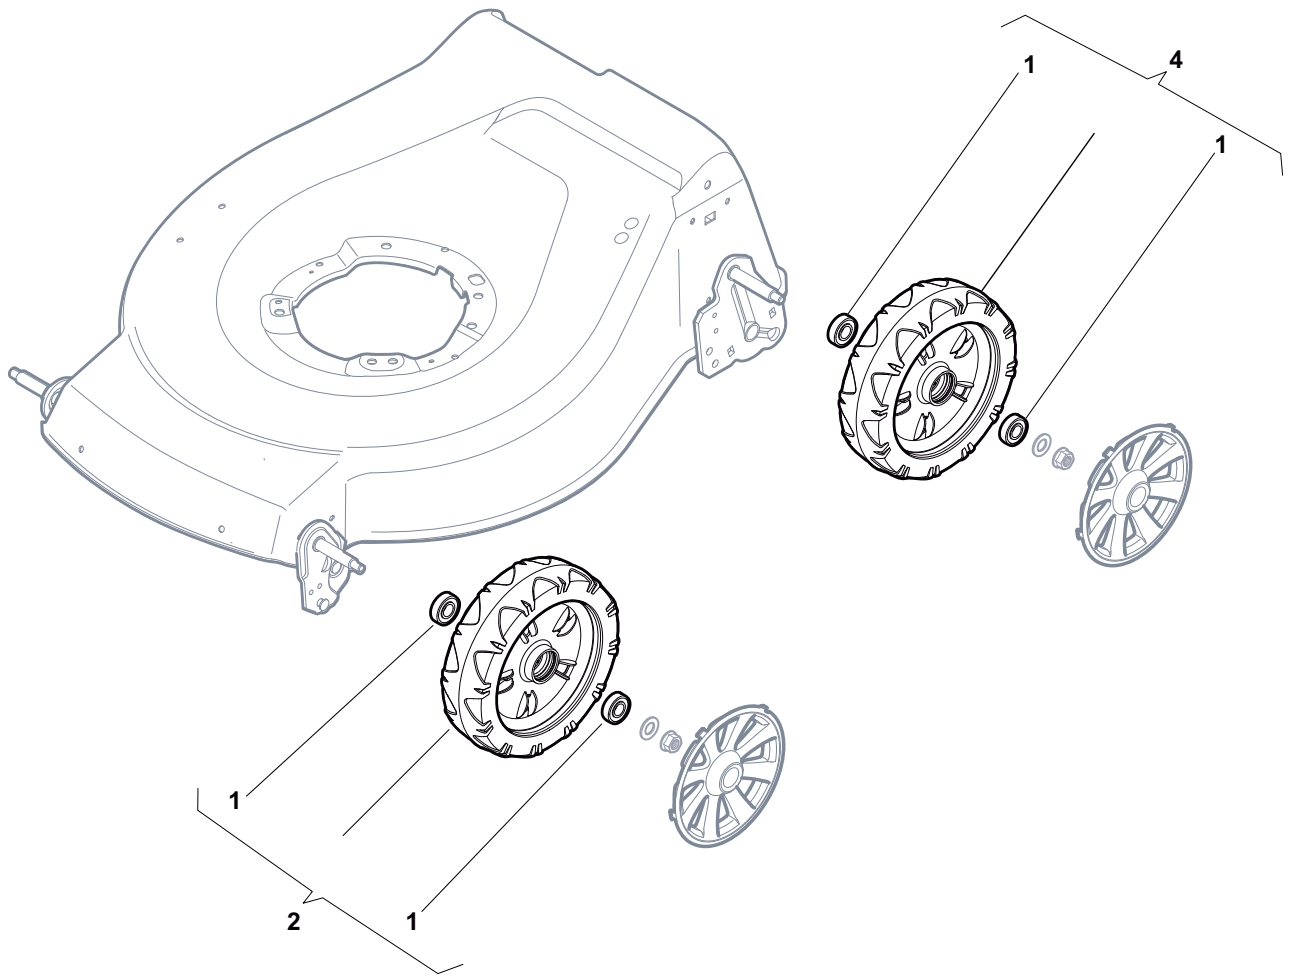

POS	PART. NO	Q.ty	DESCRIPTION	DESCRIZIONE	DESCRIPTION	BESCHREIBUNG	REMARKS
1	119216035/0	8	Bearing	Cuscinetto	Coussinet	Lager	
2	381007416/1	4	Wheel Ø 200	Ruota Ø 200	Roue Ø 200	Rad Ø 200