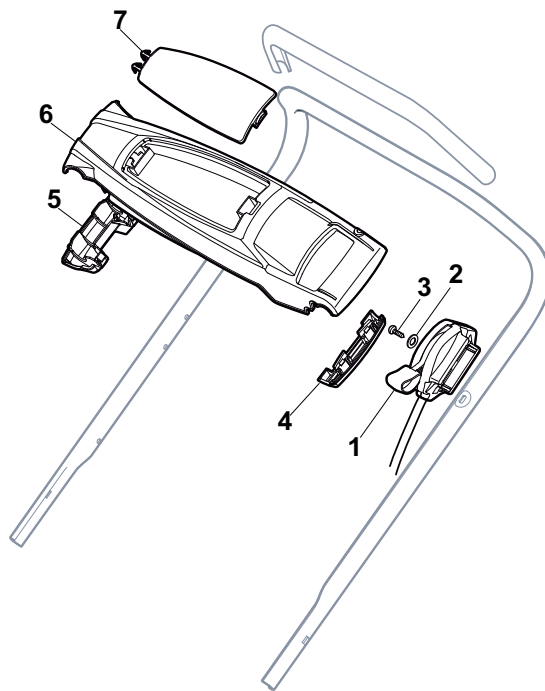

POS	PART. NO	Q.ty	DESCRIPTION	DESCRIZIONE	DESCRIPTION	BESCHREIBUNG	REMARKS
1	181005501/1	1	Throttle Cable	Cavo Acceleratore	Cable, Accelérateur	Gashebel Kabel	GGP-Honda
1	181005502/1	1	Throttle Cable	Cavo Acceleratore	Cable, Accelérateur	Gashebel Kabel	B&S
1	181005503/1	1	Throttle Cable	Cavo Acceleratore	Cable, Accelérateur	Gashebel Kabel	Honda AC
1	181005504/1	1	Throttle Cable	Cavo Acceleratore	Cable, Accelérateur	Gashebel Kabel	GGP150cc
1	181005505/1	1	Throttle Cable	Cavo Acceleratore	Cable, Accelérateur	Gashebel Kabel	B&S BBC
1	181005506/1	1	Throttle Cable	Cavo Acceleratore	Cable, Accelérateur	Gashebel Kabel	Honda BBC
1	181005515/0	1	Throttle Cable	Cavo Acceleratore	Cable, Accelérateur	Gashebel Kabel	B&S 575
1	181005520/1	1	Throttle Cable	Cavo Acceleratore	Cable, Accelérateur	Gashebel Kabel	DOV 750
1	181005523/1	1	Throttle Cable	Cavo Acceleratore	Cable, Accelérateur	Gashebel Kabel	DOV 850
1	181005537/0	1	Throttle Cable	Cavo Acceleratore	Cable, Accelérateur	Gashebel Kabel	GGP 100cc
2	112154510/0	1	Nut	Dado	Ecrou	Mutter	
3	112727788/0	1	Screw	Vite	Vis	Schraube	
4	322546055/0	1	Plate Red	Piastrina Rosso	Plaque Rouge	Plättchen Rote	
4	322546057/0	1	Plate Yellow	Piastrina Giallo	Plaque Jaune	Plättchen Gelbe	
5	322546054/0	1	Plate Red	Piastrina Rosso	Plaque Rouge	Plättchen Rote	
5	322546056/0	1	Plate Yellow	Piastrina Giallo	Plaque Jaune	Plättchen Gelbe	
6	322120190/0	1	Dash Board Red	Cruscotto Rosso	Console Rouge	Konsole Rote	
6	322120192/0	1	Dash Board Yellow	Cruscotto Giallo	Console Jaune	Konsole Gelbe	
7	322120191/0	1	Dash Board Cover	Copertura Cruscotto	Console Couverture	Konsole Haube