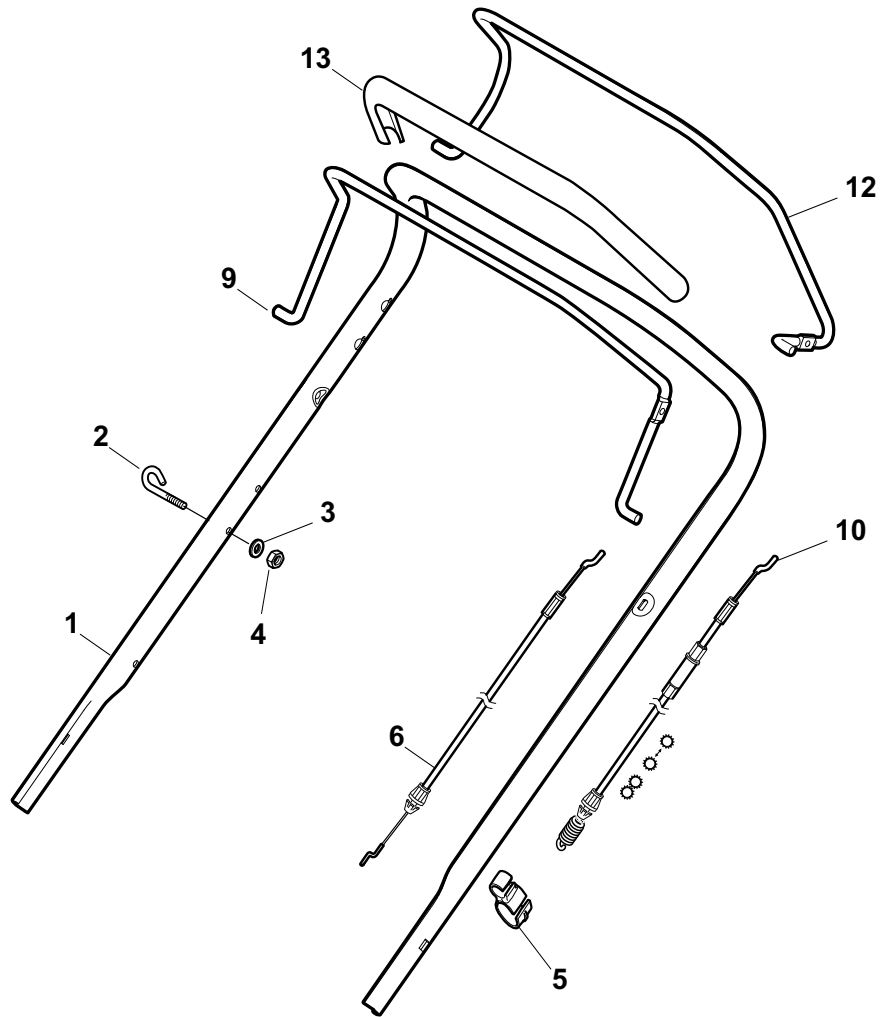

POS	PART. NO	Q.ty	DESCRIPTION	DESCRIZIONE	DESCRIPTION	BESCHREIBUNG	REMARKS
1	381007520/0	1	Handle, Upper Part	Manico, Parte Sup	Mancheron, Partie Superieure	Holm, Oberteil	
2	122430313/0	1	Guide Spring	Molla Guida	Ressort De Guide	Feder Führer	
3	112521330/0	1	Washer	Rosetta	Rondelle	Scheibe	
4	112154510/0	1	Nut	Dado	Ecrou	Mutter	
5	118390020/0	1	Fairlead	Fermacavo	Fixation Cable	Kabelbefestigung	
6	181030053/0	1	Cable, Thread Engine Brake	Cavo Freno Motore	Cable Frein Moteur	Kabel, Motorbremse	B&S - GGP
6	181030054/0	1	Cable, Thread Engine Brake	Cavo Freno Motore	Cable Frein Moteur	Kabel, Motorbremse	GGP 150cc
6	181030056/0	1	Cable, Thread Engine Brake	Cavo Freno Motore	Cable Frein Moteur	Kabel, Motorbremse	B&S E Series
6	181030070/0	1	Cable, Thread Engine Brake	Cavo Freno Motore	Cable Frein Moteur	Kabel, Motorbremse	Honda
9	181003363/1	1	Lever, Engine Brake Black	Leva Freno Motore Nero	Levier Frein Moteur Noir	Hebel, Motorbremse Schwarz	
10	381030051/0	1	Cable, Rear Drive	Cavo Comando Trazione	Câble, Comm. Traction	Kabel, Antrieb	
12	181003364/0	1	Lever, Driving Black	Leva Trazione Nero	Levier Traction Noir	Hebel, Antrieb Schwarz	
13	122291050/0	1	Handgrip Black	Impugnatura Manico Nera	Poignée Noir	Handgriff Schwarz