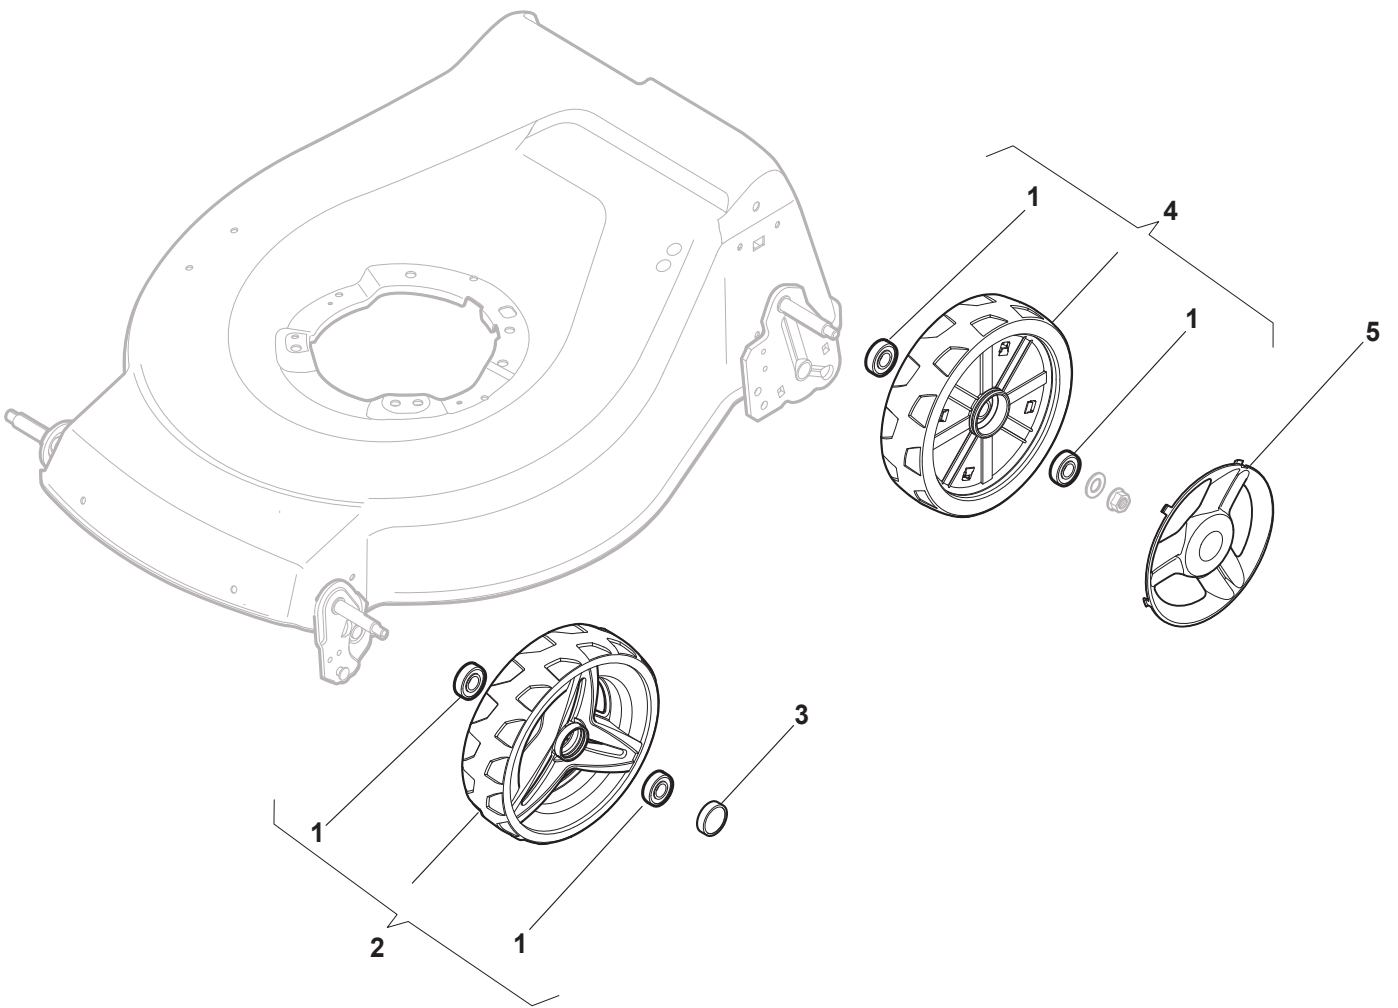

POS	PART. NO	Q.ty	DESCRIPTION	DESCRIZIONE	DESCRIPTION	BESCHREIBUNG	REMARKS
1	119216035/0	8	Bearing	Cuscinetto	Coussinet	Lager	
2	381007477/0	4	Wheel Ø 200	Ruota Ø 200	Roue Ø 200	Rad Ø 200	
3	322110640/0	2	Hub Cap Grey	Coprимozzo Grigio	Couvre-Moyeu Gris	Radkappe Grau	
4	381007483/1	2	Wheel Ø 200	Ruota Ø 200	Roue Ø 200	Rad Ø 200	
5	322110687/0	2	Hub Cap Grey	Coprимozzo Grigio	Couvre-Moyeu Gris	Radkappe Grau