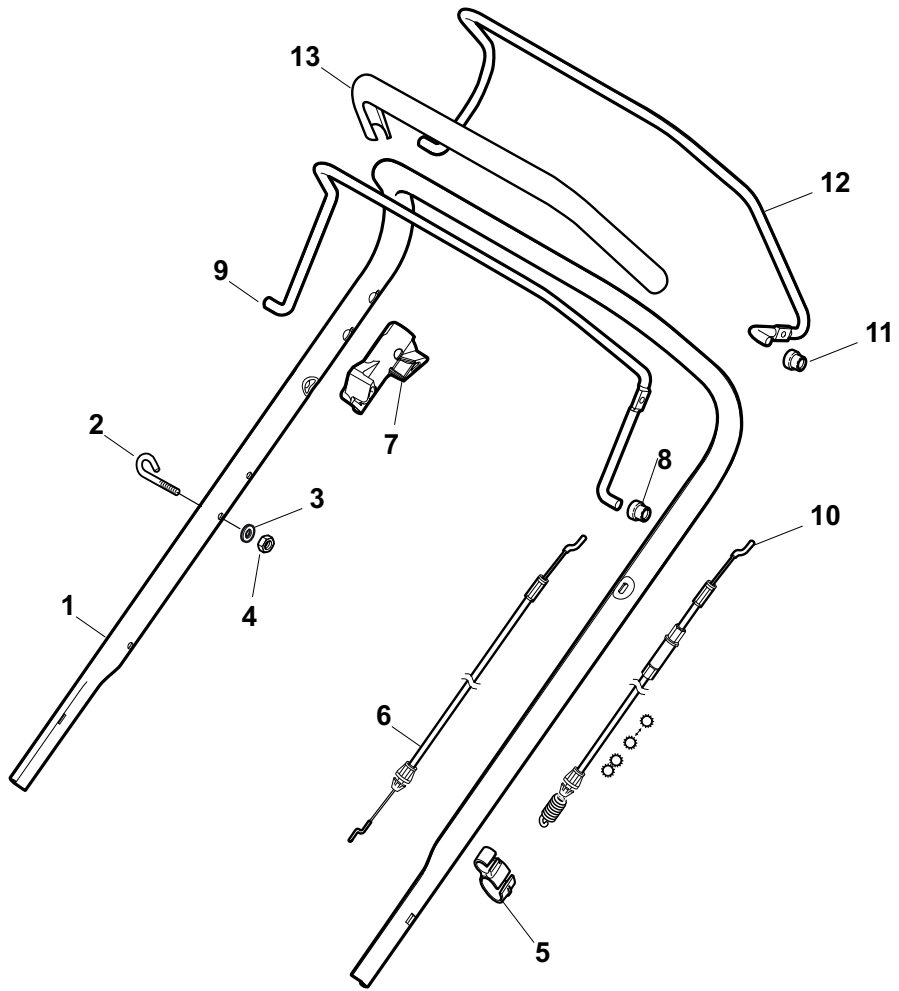

POS	PART. NO	Q.ty	DESCRIPTION	DESCRIZIONE	DESCRIPTION	BESCHREIBUNG	REMARKS
1	381006838/0	1	Handle, Upper Part	Manico, Parte Sup	Mancheron, Partie Superieure	Holm, Oberteil	Black Delta Dashboard
1	381007522/0	1	Handle, Upper Part	Manico, Parte Sup	Mancheron, Partie Superieure	Holm, Oberteil	Black TD-CA Dashboard
1	381007525/0	1	Handle, Upper Part	Manico, Parte Sup	Mancheron, Partie Superieure	Holm, Oberteil	Grey TD-CA Dashboard
2	122430313/0	1	Guide Spring	Molla Guida	Ressort De Guide	Feder Führer	
3	112521330/0	1	Washer	Rosetta	Rondelle	Scheibe	
4	112154510/0	1	Nut	Dado	Ecrou	Mutter	
5	118390020/0	1	Fairlead	Fermacavo	Fixation Cable	Kabelbefestigung	
6	181030053/0	1	Cable, Thread Engine Brake	Cavo Freno Motore	Cable Frein Moteur	Kabel, Motorbremse	B&S - GGP
6	181030054/0	1	Cable, Thread Engine Brake	Cavo Freno Motore	Cable Frein Moteur	Kabel, Motorbremse	GGP 150cc
6	181030056/0	1	Cable, Thread Engine Brake	Cavo Freno Motore	Cable Frein Moteur	Kabel, Motorbremse	B&S E Series
6	181030070/0	1	Cable, Thread Engine Brake	Cavo Freno Motore	Cable Frein Moteur	Kabel, Motorbremse	Honda
7	322545204/0	1	Fulcrum Pin	Perno Fulcro	Pivot	Gelenkpunkt	
8	122041966/0	1	Bush	Bussola	Douille	Büchse	
9	181003300/1	1	Lever, Engine Brake	Leva Freno Motore	Levier Frein Moteur	Hebel, Motorbremse	
10	381030051/0	1	Cable, Rear Drive	Cavo Comando Trazione	Câble, Comm. Traction	Kabel, Antrieb	
11	122041966/0	1	Bush	Bussola	Douille	Büchse	
12	181003301/0	1	Lever, Driving	Leva Trazione	Levier Traction	Antriebhebel	
13	122291050/0	1	Handgrip Black	Impugnatura Manico Nera	Poignée Noir	Handgriff Schwarz