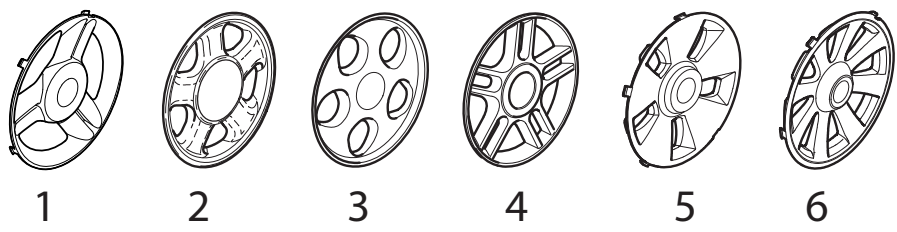

POS	PART. NO	Q.ty	DESCRIPTION	DESCRIZIONE	DESCRIPTION	BESCHREIBUNG	REMARKS
1	322110687/0	2	Hub Cap Grey	Coprимozzo Grigio	Couvre-Moyeu Gris	Radkappe Grau	
2	322110382/0	2	Hub Cap Grey	Coprимozzo Grigio	Couvre-Moyeu Gris	Radkappe Grau	
3	322110417/0	2	Hub Cap Grey	Coprимozzo Grigio	Couvre-Moyeu Gris	Radkappe Grau	
4	322110492/0	2	Hub Cap Grey	Coprимozzo Grigio	Couvre-Moyeu Gris	Radkappe Grau	
5	322110643/0	2	Hub Cap Grey	Coprимozzo Grigio	Couvre-Moyeu Gris	Radkappe Grau	
6	322110645/0	2	Hub Cap Grey	Coprимozzo Grigio	Couvre-Moyeu Gris	Radkappe Grau