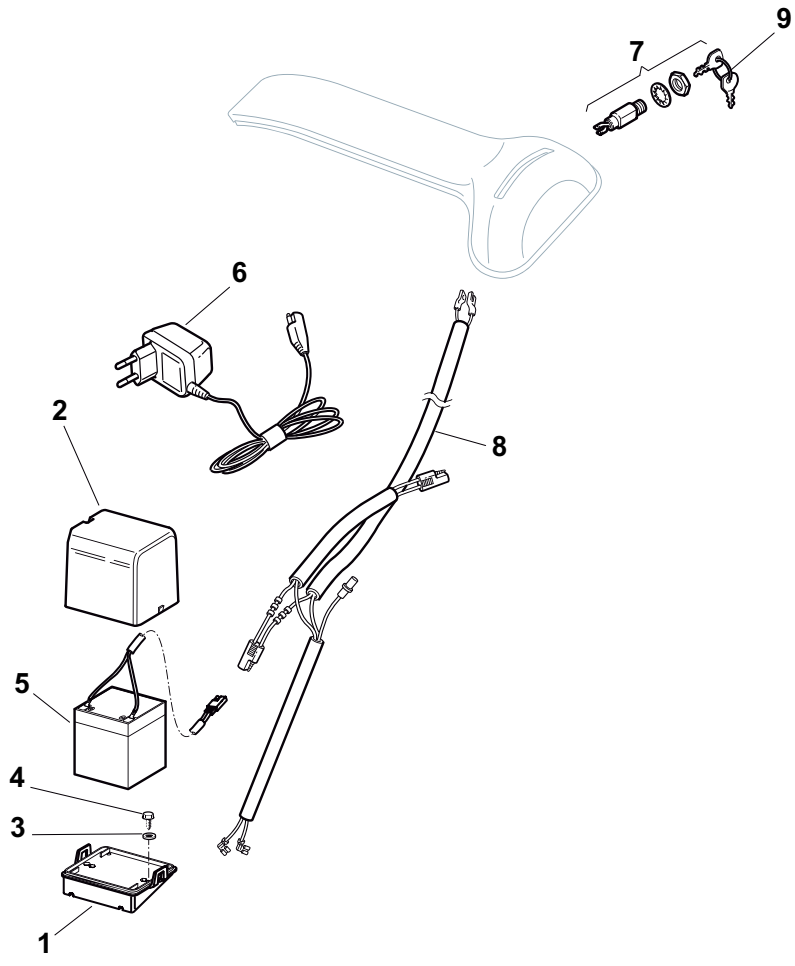

POS	PART. NO	Q.ty	DESCRIPTION	DESCRIZIONE	DESCRIPTION	BESCHREIBUNG	REMARKS
1	322785123/0	1	Support, Battery	Supporto Batteria	Support Batterie	Halter, Batterie	
2	322109530/0	1	Cover	Capottina	Capot	Haube	
3	112521310/0	2	Washer	Rosetta	Rondelle	Scheibe	
4	112731590/0	2	Screw	Vite	Vis	Schraube	
5	118120052/0	1	Battery	Batteria	Batterie	Batterie	
6	118204120/0	1	Battery Charger	Carica Batteria	Chargeur De Batterie	Ladgerät	CE
6	118204121/0	1	Battery Charger	Carica Batteria	Chargeur De Batterie	Ladgerät	UK
7	118450050/0	1	Switch	Interruttore	Interrupteur	Schalter	
8	118204192/3	1	Cable, Start	Cavo Avviamento	Cable Démarrage	Kabel, Start	GGP - B&S
8	118204198/0	1	Cable, Start	Cavo Avviamento	Cable Démarrage	Kabel, Start	Honda
9	118210016/1	1	Starting Key	Chiave Avviamento	Clef A Demarrage	Schlüssel Für Start