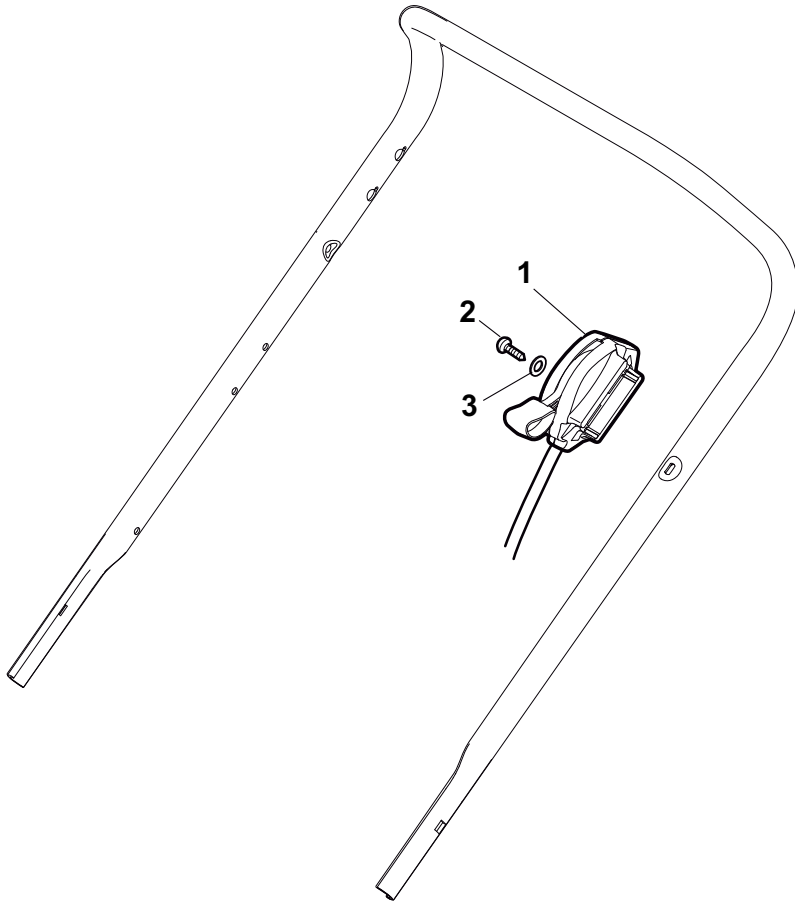

POS	PART. NO	Q.ty	DESCRIPTION	DESCRIZIONE	DESCRIPTION	BESCHREIBUNG	REMARKS
1	181005501/1	1	Throttle Cable	Cavo Acceleratore	Cable, Accelérateur	Gashebel Kabel	GGP
1	181005501/1	1	Throttle Cable	Cavo Acceleratore	Cable, Accelérateur	Gashebel Kabel	HONDA
1	181005502/1	1	Throttle Cable	Cavo Acceleratore	Cable, Accelérateur	Gashebel Kabel	B&S
1	181005503/1	1	Throttle Cable	Cavo Acceleratore	Cable, Accelérateur	Gashebel Kabel	Honda AC
1	181005504/1	1	Throttle Cable	Cavo Acceleratore	Cable, Accelérateur	Gashebel Kabel	GGP 150cc
1	181005515/0	1	Throttle Cable	Cavo Acceleratore	Cable, Accelérateur	Gashebel Kabel	B&S E Series
1	181005520/0	1	Throttle Cable	Cavo Acceleratore	Cable, Accelérateur	Gashebel Kabel	DOV
1	181005537/0	1	Throttle Cable	Cavo Acceleratore	Cable, Accelérateur	Gashebel Kabel	GGP 100cc
2	112735103/0	1	Screw	Vite	Vis	Schraube	
3	112523040/0	1	Washer	Rosetta	Rondelle	Scheibe