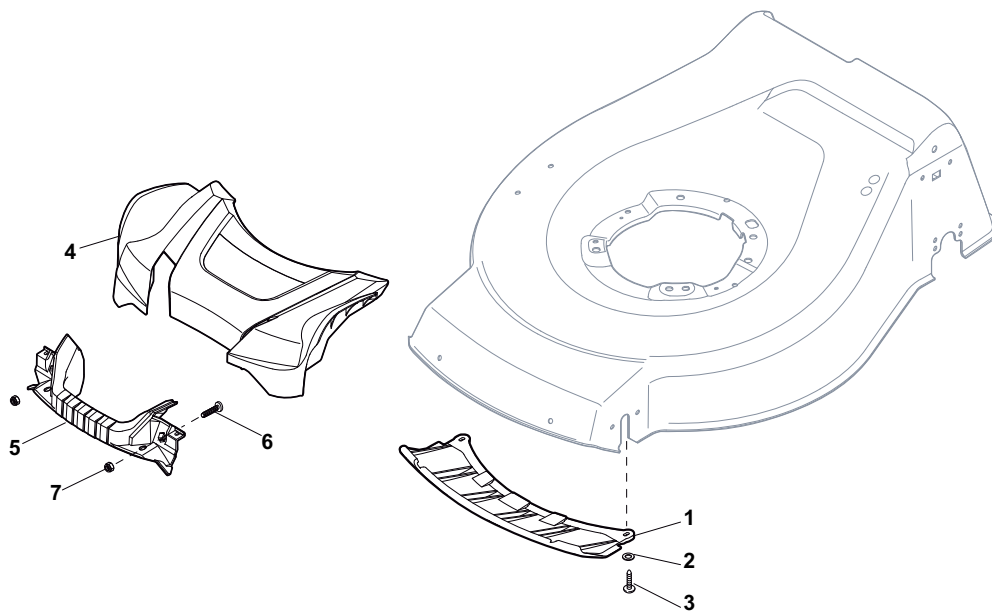

POS	PART. NO	Q.ty	DESCRIPTION	DESCRIZIONE	DESCRIPTION	BESCHREIBUNG	REMARKS
1	322500103/0	1	Front Combi	Pettine Anteriore	Vorne Comb	Peigne Avant	
2	112523000/1	2	Washer	Rosetta	Rondelle	Scheibe	
3	112728124/0	2	Screw	Vite	Vis	Schraube	
4	322226158/0	1	Mask, Black	Mascherina, Nero	Mesque, Noir	Maske, Schwarz	
5	322393642/0	1	Bumper	Bumper	Bumper	Bumper	
6	112727799/0	2	Screw	Vite	Vis	Schraube	
7	112154510/0	2	Nut	Dado	Ecrou	Mutter