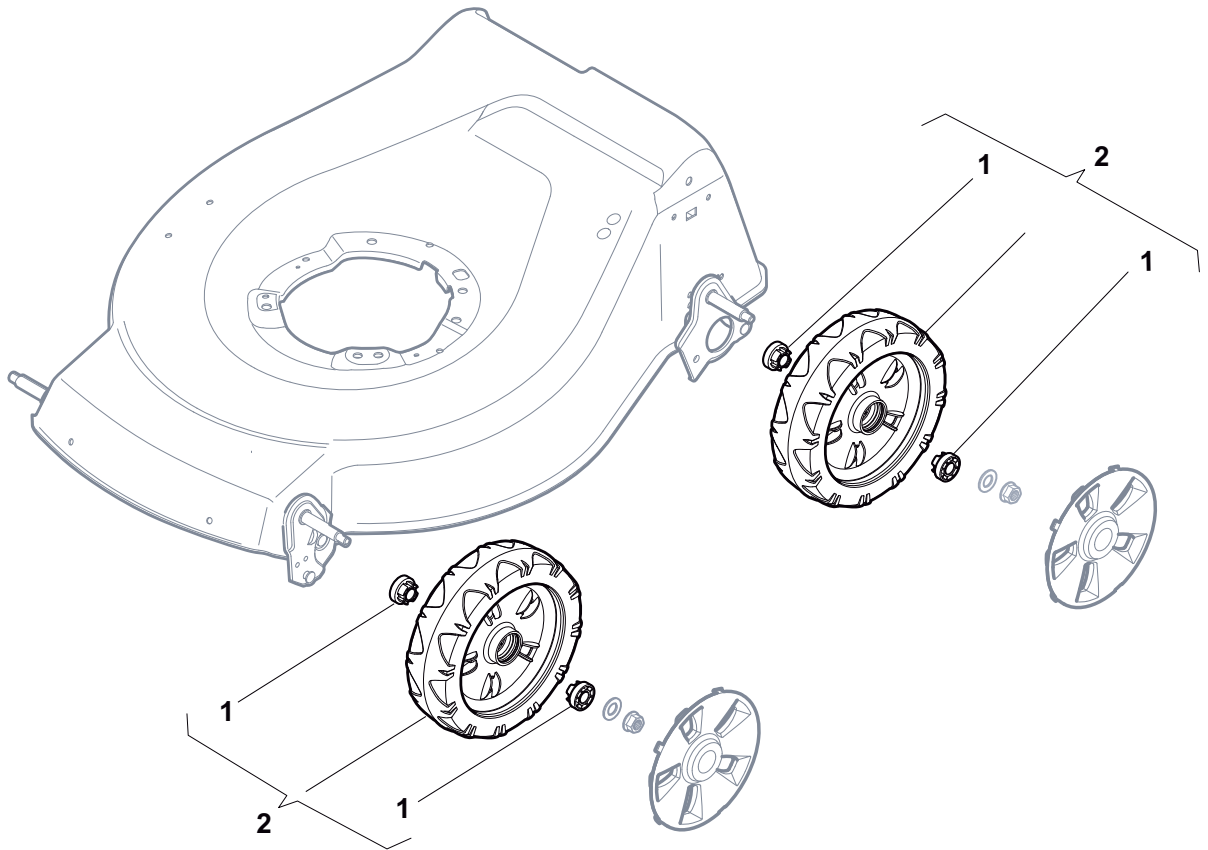

POS	PART. NO	Q.ty	DESCRIPTION	DESCRIZIONE	DESCRIPTION	BESCHREIBUNG	REMARKS
1	322042064/0	8	Bush	Bussola	Douille	Büchse	
2	381007435/0	4	Wheel Ø 200	Ruota Ø 200	Roue Ø 200	Rad Ø 200