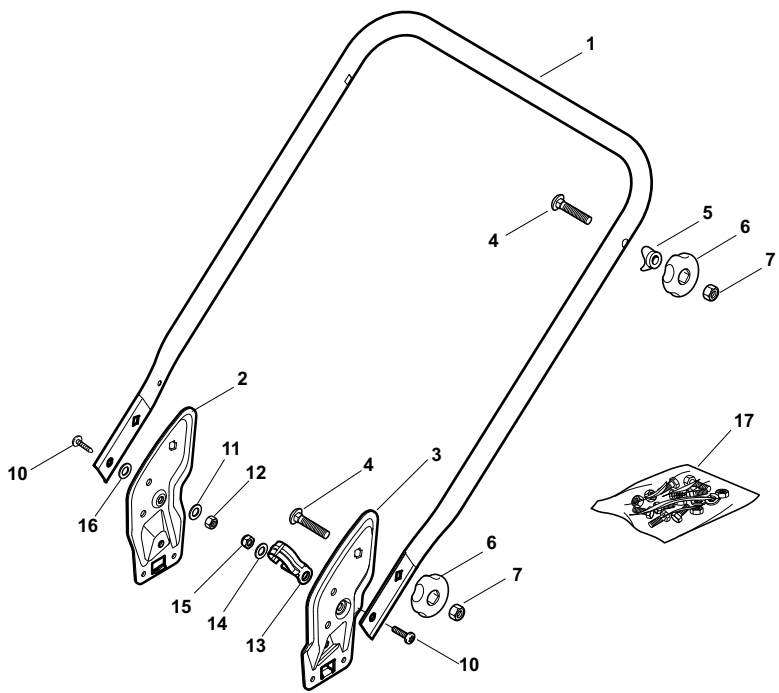

POS	PART. NO	Q.ty	DESCRIPTION	DESCRIZIONE	DESCRIPTION	BESCHREIBUNG	REMARKS
1	381007043/0	1	Handle, Lower Part	Parte Inf Maniglia	Poignée, Partie Inferieure	Griff, Unterteil	
2	381005133/0	1	Bracket, R	Staffa Dx	Etrier Droit	Steigbügel, Rechte	
3	381005135/0	1	Bracket, L	Staffa Sx	Etrier Gauche	Steigbügel, Linke	
4	112819120/0	1	Screw	Vite	Vis	Schraube	
5	122680006/1	4	Washer	Rosetta	Rondelle	Scheibe	
6	322399804/1	4	Knob	Manopolina	Poignée	Griff	
7	112293200/0	4	Nut	Dado	Ecrou	Mutter	
10	112760605/0	4	Screw	Vite	Vis	Schraube	
11	125038002/1	1	Bush	Bussola	Douille	Büchse	
12	112155000/0	2	Nut	Dado	Ecrou	Mutter	
13	322192156/0	2	Fair Led	Fascetta	Collier	Bowdenzughalter	
14	112523040/0	1	Washer	Rosetta	Rondelle	Scheibe	
15	112154510/0	1	Nut	Dado	Ecrou	Mutter	
16	112369500/0	1	Elastic Washer	Disco Elastico	Disque Elastique	Federscheibe	
17	381008686/0	2	Outfit, Screws	Dotazione Viteria	Dotation Visserie	Satz, Schrauben