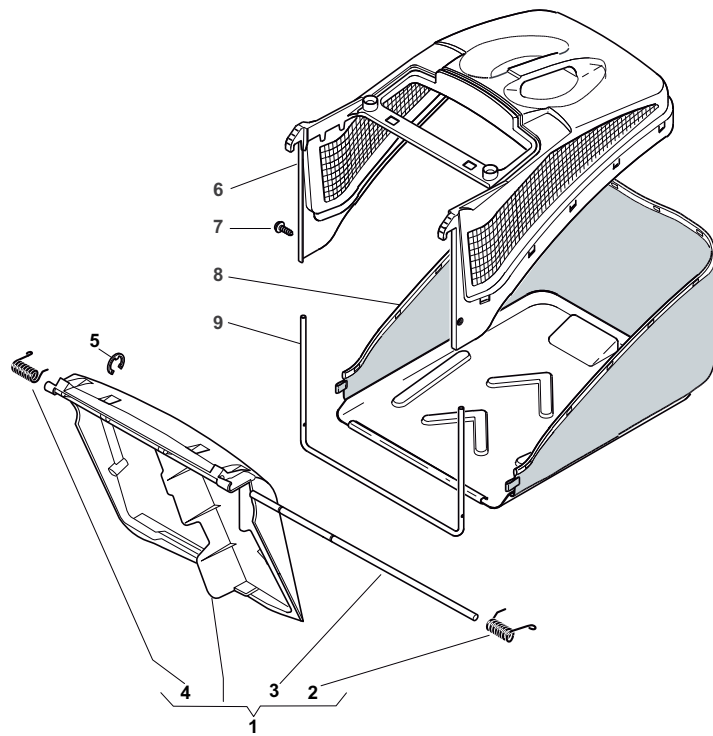

POS	PART. NO	Q.ty	DESCRIPTION	DESCRIZIONE	DESCRIPTION	BESCHREIBUNG	REMARKS
1	381008021/2	1	Stone-Guard	Parasassi	Pare-Pierres	Prallblech	
2	122450420/1	1	L Spring	Molla Sx	Ressort G	Linke Feder	
3	122517906/1	1	Pin	Perno	Pivot	Bolzen	
4	122450410/1	1	R Spring	Molla Dx	Ressort D	Rechte Feder	
5	112000930/0	1	Snap Ring	Anello Elastico	Anneau Ressort	Sprengring	
6	122486093/0	1	Grass-Box, Upper	Sacco, Parte Sup	Sac, Partie Superieure	Korb, Oberteil	
7	112728445/0	2	Screw	Vite	Vis	Schraube	
8	181002195/0	1	Box, Fabric	Sacco, Tela	Sac, Toile	Sack, Tuck	
9	122608523/0	1	Stiffening Lower	Rinforzo Inf	Réinforcement Inf	Verstärkung Untere