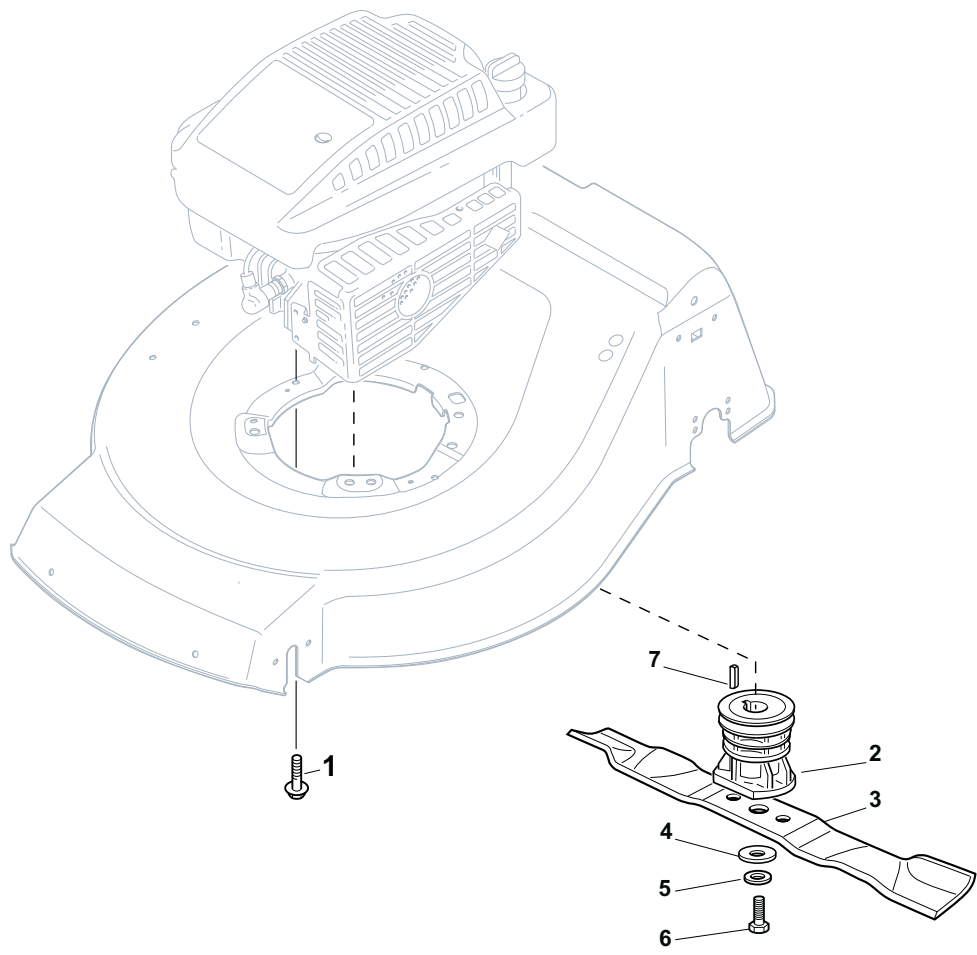

POS	PART. NO	Q.ty	DESCRIPTION	DESCRIZIONE	DESCRIPTION	BESCHREIBUNG	REMARKS
1	112735108/1	2	Screw	Vite	Vis	Schraube	GGP196cc
1	112735108/1	3	Screw	Vite	Vis	Schraube	GGP-B&S-Honda
1	112735109/1	1	Screw	Vite	Vis	Schraube	GGP196cc
2	122465607/3	1	Hub With Pulley, Crankshaft Ø 22.2	Mozzo Con Puleggia, Albero Motore Ø 22.2	Moyeu Avec Poulie, Arbre Moteur Ø 22.2	Nabe Mit Scheibe, Motorwelle Ø 22.2	GGP - B&S
2	122465608/2	1	Hub With Pulley, Crankshaft Ø 25	Mozzo Con Puleggia, Albero Motore Ø 25	Moyeu Avec Poulie, Arbre Moteur Ø 25	Nabe Mit Scheibe, Motorwelle Ø 25	Honda
3	181004381/1	1	Blade Standard	Coltello Standard	Lame Standard	Messer Standard	
4	122160400/0	1	Elastic Washer	Disco Elastico	Disque Elastique	Federscheibe	
5	112523080/0	1	Washer	Rosetta	Rondelle	Scheibe	
6	112735698/0	1	Screw	Vite	Vis	Schraube	
7	112139100/0	1	Feather, Crankshaft Ø 22.2	Linguetta, Albero Motore Ø 22.2	Clavette, Arbre Moteur Ø 22.2	Keil, Motorwelle Ø 22.2	GGP - B&S
7	112139150/0	1	Feather, Crankshaft Ø 25	Linguetta, Albero Motore Ø 25	Clavette, Arbre Moteur Ø 25	Keil, Motorwelle Ø 25	Honda