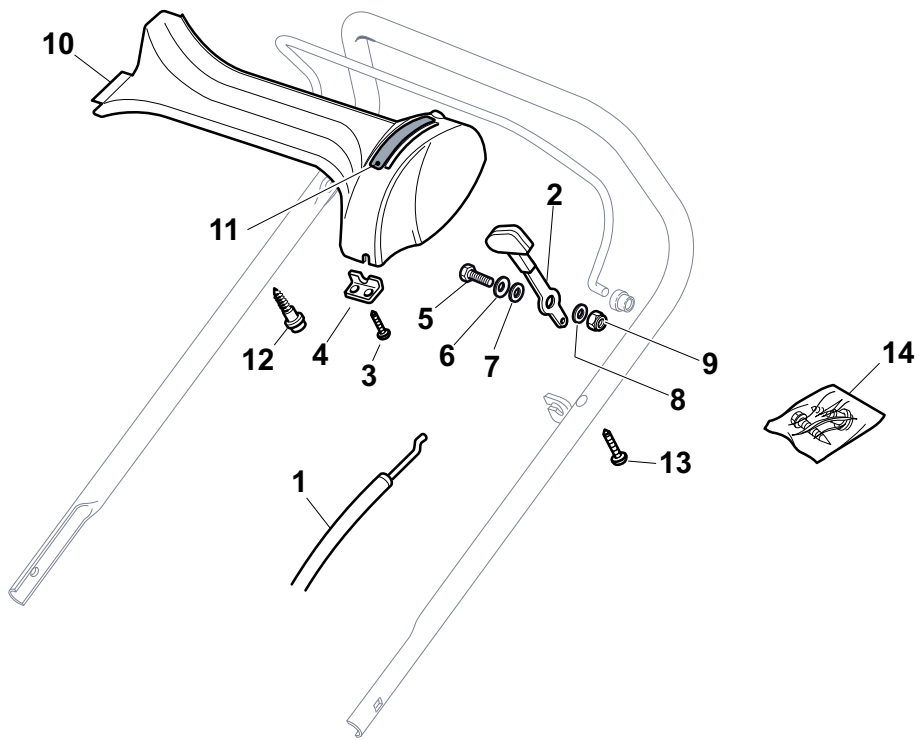

POS	PART. NO	Q.ty	DESCRIPTION	DESCRIZIONE	DESCRIPTION	BESCHREIBUNG	REMARKS
1	181005501/1	1	Throttle Cable	Cavo Acceleratore	Cable, Accelérateur	Gashebel Kabel	GGP-Honda
1	181005502/1	1	Throttle Cable	Cavo Acceleratore	Cable, Accelérateur	Gashebel Kabel	B&S
1	181005503/1	1	Throttle Cable	Cavo Acceleratore	Cable, Accelérateur	Gashebel Kabel	Honda AC
1	181005504/1	1	Throttle Cable	Cavo Acceleratore	Cable, Accelérateur	Gashebel Kabel	GGP150cc
1	181005505/1	1	Throttle Cable	Cavo Acceleratore	Cable, Accelérateur	Gashebel Kabel	B&S BBC
1	181005506/1	1	Throttle Cable	Cavo Acceleratore	Cable, Accelérateur	Gashebel Kabel	Honda BBC
1	181005515/0	1	Throttle Cable	Cavo Acceleratore	Cable, Accelérateur	Gashebel Kabel	B&S 575
1	181005520/1	1	Throttle Cable	Cavo Acceleratore	Cable, Accelérateur	Gashebel Kabel	DOV 750
1	181005523/1	1	Throttle Cable	Cavo Acceleratore	Cable, Accelérateur	Gashebel Kabel	DOV 850
1	181005537/0	1	Throttle Cable	Cavo Acceleratore	Cable, Accelérateur	Gashebel Kabel	GGP100cc
2	112154510/0	1	Nut	Dado	Ecrou	Mutter	
3	112727788/0	1	Screw	Vite	Vis	Schraube	
4	322546055/0	1	Plate	Piastrina	Plaquette	Plättchen	
4	322546057/0	1	Plate	Piastrina	Plaquette	Plättchen	
5	322546054/0	1	Plate	Piastrina	Plaquette	Plättchen	
5	322546056/0	1	Plate	Piastrina	Plaquette	Plättchen	
6	322120190/0	1	Dash Board Red	Cruscotto Rosso	Console Rouge	Konsole Rote	
6	322120192/0	1	Dash Board Yellow	Cruscotto Giallo	Console Jaune	Konsole Gelbe	
7	322120191/0	1	Dash Board Cover	Copertura Cruscotto	Console Couverture	Konsole Haube