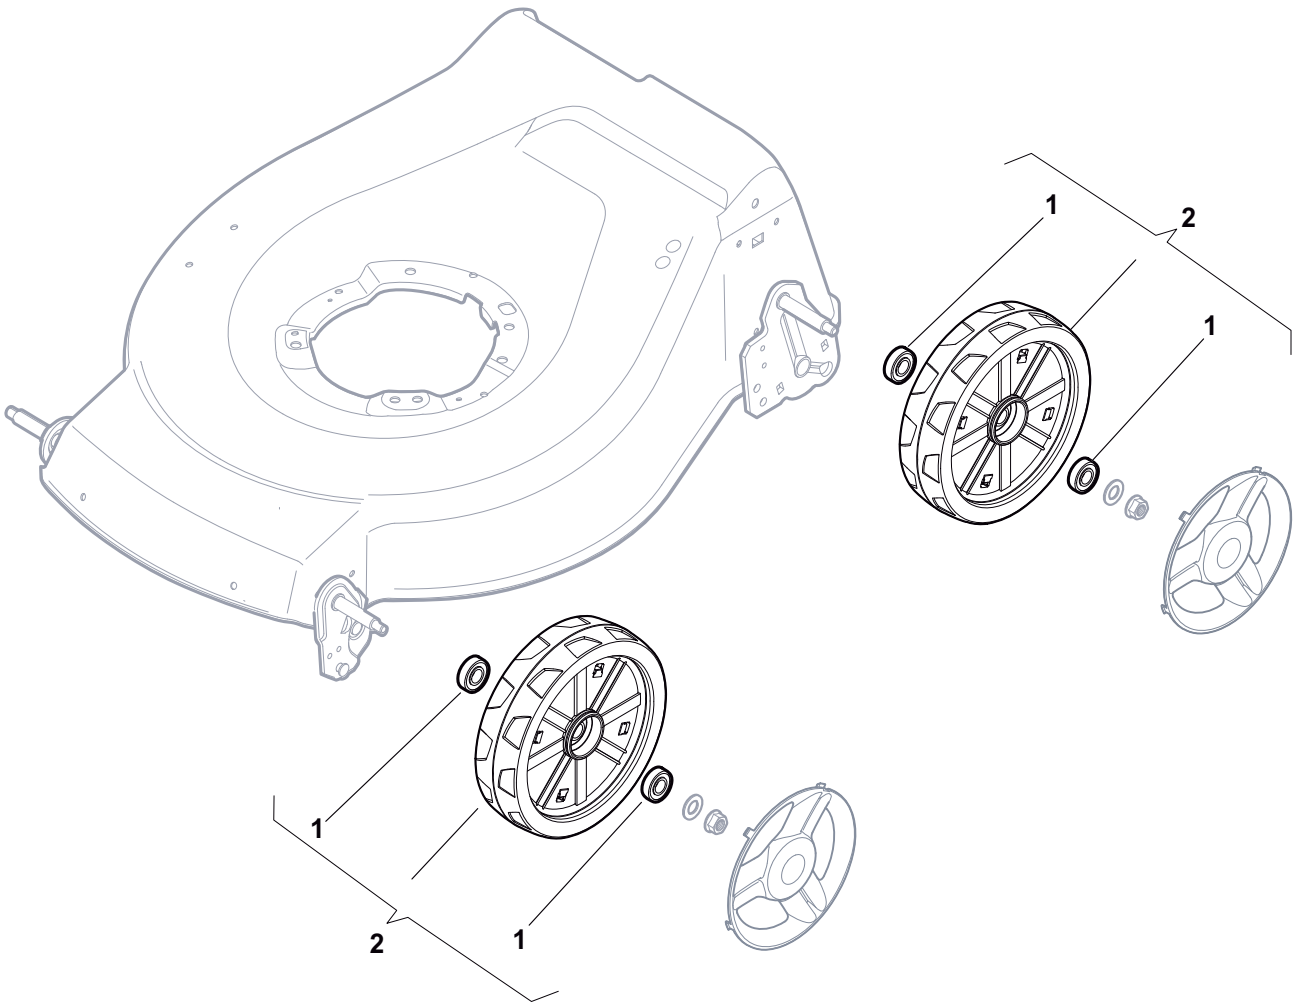

POS	PART. NO	Q.ty	DESCRIPTION	DESCRIZIONE	DESCRIPTION	BESCHREIBUNG	REMARKS
1	119216035/0	4	Bearing	Cuscinetto	Coussinet	Lager	
2	381007483/1	2	Wheel Ø 200	Ruota Ø 200	Roue Ø 200	Rad Ø 200