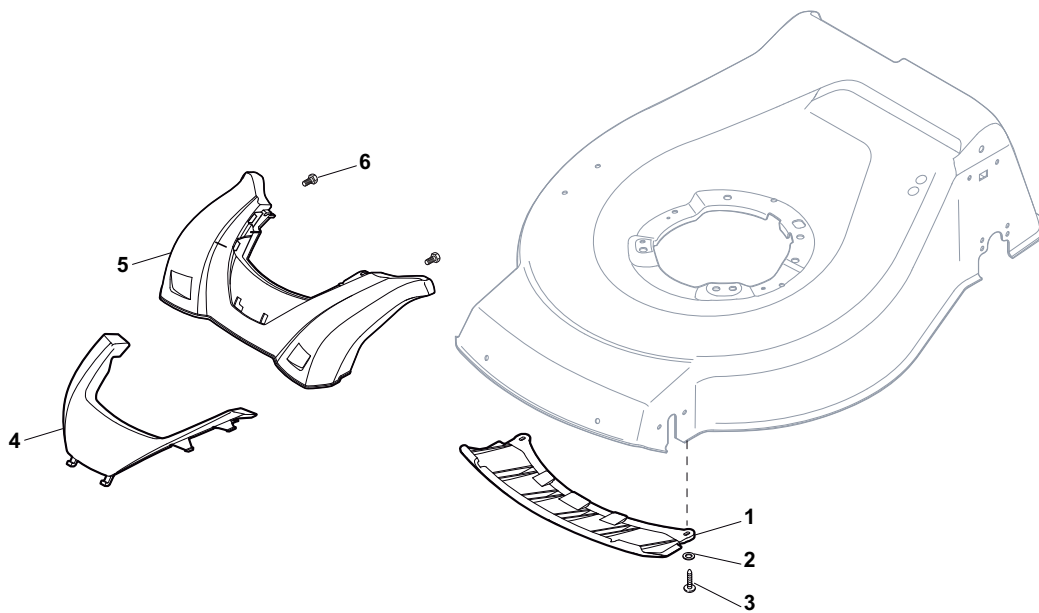

POS	PART. NO	Q.ty	DESCRIPTION	DESCRIZIONE	DESCRIPTION	BESCHREIBUNG	REMARKS
1	322500103/0	1	Front Combi	Pettine Anteriore	Vorne Comb	Peigne Avant	
2	112523000/1	2	Washer	Rosetta	Rondelle	Scheibe	
3	112728124/0	2	Screw	Vite	Vis	Schraube	
4	322226167/0	1	Frontal Plate	Piastra Frontale	Avant Plaquette	Front Plättchen	
5	322226166/0	1	Mask, Black	Mascherina, Nero	Mesque, Noir	Maske, Schwarz	
6	112728300/0	2	Screw	Vite	Vis	Schraube