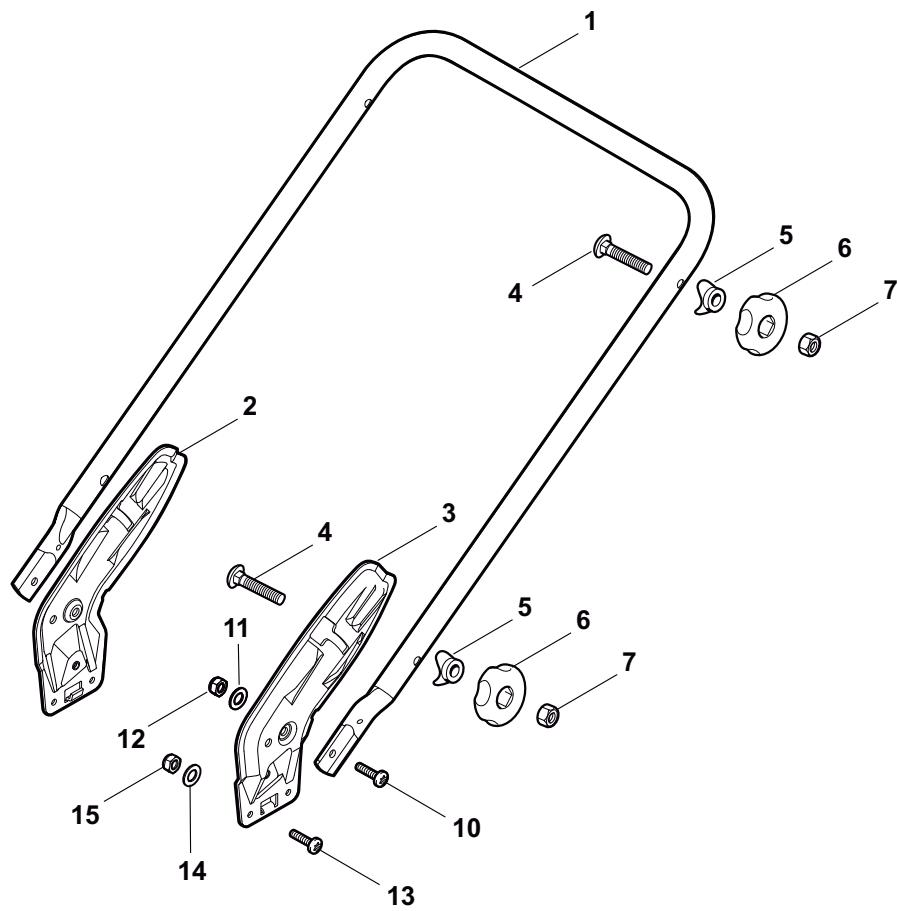

POS	PART. NO	Q.ty	DESCRIPTION	DESCRIZIONE	DESCRIPTION	BESCHREIBUNG	REMARKS
1	381006889/0	1	Handle, Lower Part	Parte Inf Maniglia	Poignée, Partie Inferieure	Griff, Unterteil	
2	381005125/0	1	Bracket, R	Staffa Dx	Etrier Droit	Steigbügel, Rechte	
3	381005127/0	1	Bracket, L	Staffa Sx	Etrier Gauche	Steigbügel, Linke	
4	112819120/0	4	Screw	Vite	Vis	Schraube	
5	122680006/1	4	Washer	Rosetta	Rondelle	Scheibe	
6	322399804/1	4	Knob	Manopolina	Poignée	Griff	
7	112293200/0	4	Nut	Dado	Ecrou	Mutter	
10	112760605/0	2	Screw	Vite	Vis	Schraube	
11	112521350/0	2	Washer	Rosetta	Rondelle	Scheibe	
12	112155000/0	2	Nut	Dado	Ecrou	Mutter	
13	112727803/0	6	Screw	Vite	Vis	Schraube	
14	112523040/0	6	Washer	Rosetta	Rondelle	Scheibe	
15	112154510/0	6	Nut	Dado	Ecrou	Mutter