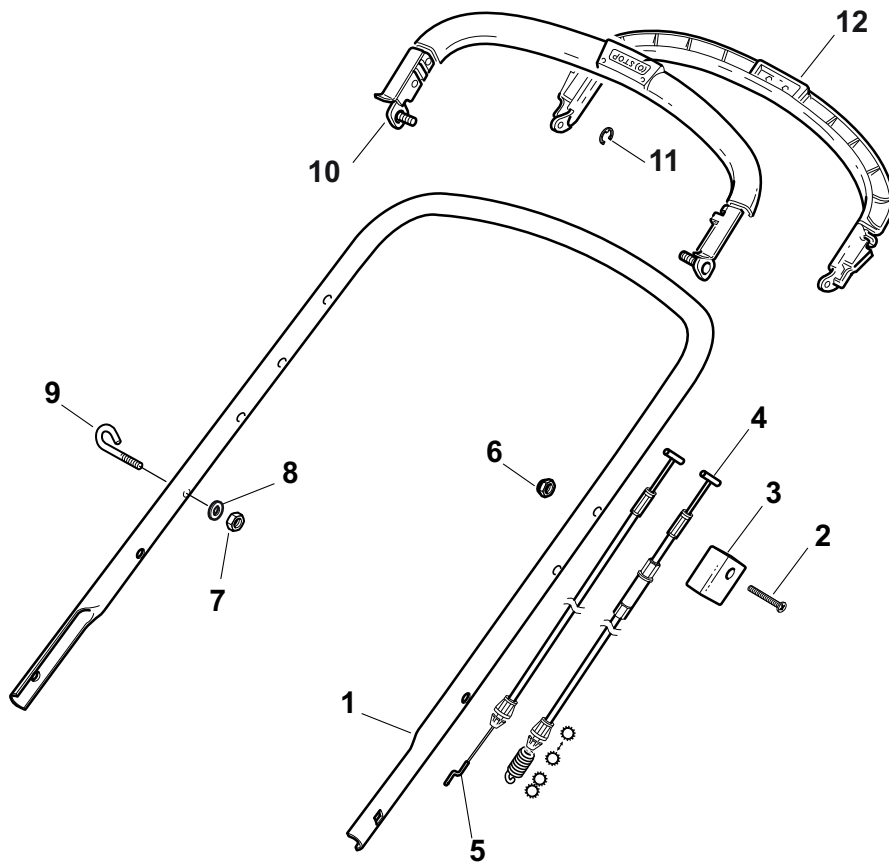

POS	PART. NO	Q.ty	DESCRIPTION	DESCRIZIONE	DESCRIPTION	BESCHREIBUNG	REMARKS
1	381006867/0	1	Handle, Upper Part	Manico, Parte Sup	Mancheron, Partie Superieure	Holm, Oberteil	Grey
1	381006979/2	1	Handle, Upper Part	Manico, Parte Sup	Mancheron, Partie Superieure	Holm, Oberteil	Black
2	112727787/0	1	Screw	Vite	Vis	Schraube	
3	322551640/0	1	Plate	Piastrina	Plaquette	Plättchen	
4	381030055/0	1	Cable, Rear Drive	Cavo Comando Trazione	Câble, Comm. Traction	Kabel, Antrieb	
5	181030056/0	1	Cable, Thread Engine Brake	Cavo Freno Motore	Cable Frein Moteur	Kabel, Motorbremse	GGP-B&S-Honda
5	181030057/0	1	Cable, Thread Engine Brake	Cavo Freno Motore	Cable Frein Moteur	Kabel, Motorbremse	GGP 150cc
6	112154510/0	1	Nut	Dado	Ecrou	Mutter	
7	112154510/0	1	Nut	Dado	Ecrou	Mutter	
8	112521330/0	1	Washer	Rosetta	Rondelle	Scheibe	
9	122430313/0	1	Guide Spring	Molla Guida	Ressort De Guide	Feder Führer	
10	381003330/0	1	Lever, Engine Brake	Leva Freno Motore	Levier Frein Moteur	Hebel, Motorbremse	
11	381003297/1	1	Driving Lever	Leva Trazione	Levier Traction	Antriebhebel	
12	112000930/0	1	Snap Ring	Anello Elastico	Anneau Ressort	Sprengring