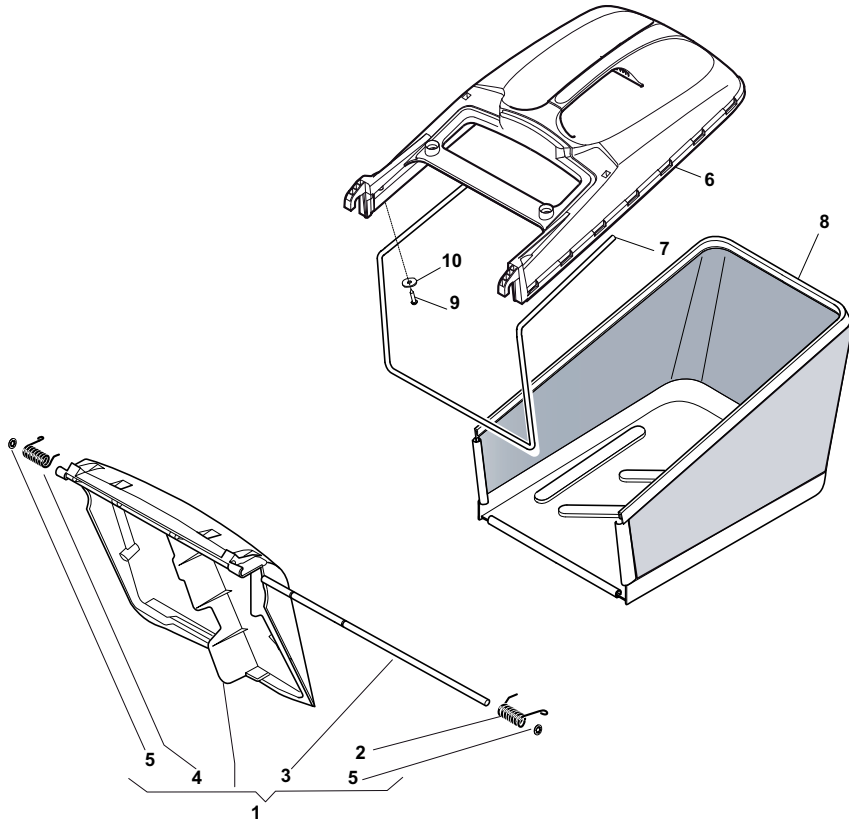

POS	PART. NO	Q.ty	DESCRIPTION	DESCRIZIONE	DESCRIPTION	BESCHREIBUNG	REMARKS
1	381008081/2	1	Stone-Guard Black	Parasassi Nero	Pare-Pierres, Noir	Prallblech, Schwarz	Black
1	381008082/2	1	Stone-Guard Yellow	Parasassi Giallo	Pare-Pierres, Jaune	Prallblech, Gelb	Yelow
2	122450466/0	1	L Spring	Molla Sx	Ressort G	Linke Feder	
3	122517882/0	1	Pin	Perno	Pivot	Bolzen	
4	122450465/0	1	R Spring	Molla Dx	Ressort D	Rechte Feder	
5	112604899/0	2	Crown Fastener	Fissatore A Corona	Fixateur A Couronne	Kronescheibe	
6	381486008/0	1	Grass-Box, Upper Part	Sacco, Parte Sup	Sac, Partie Superieure	Korb, Oberteil	Black
6	381486012/0	1	Grass-Box, Upper Part	Sacco, Parte Sup	Sac, Partie Superieure	Korb, Oberteil	Yelow
7	122608525/0	1	Stiffening Lower	Rinforzo Inf	Réinforcement Inf	Verstärkung Untere	
8	181002211/0	1	Box, Fabric	Sacco, Tela	Sac, Toile	Sack, Tuck	
9	112728680/0	2	Screw	Vite	Vis	Schraube	
10	112523050/0	2	Washer	Rosetta	Rondelle	Scheibe