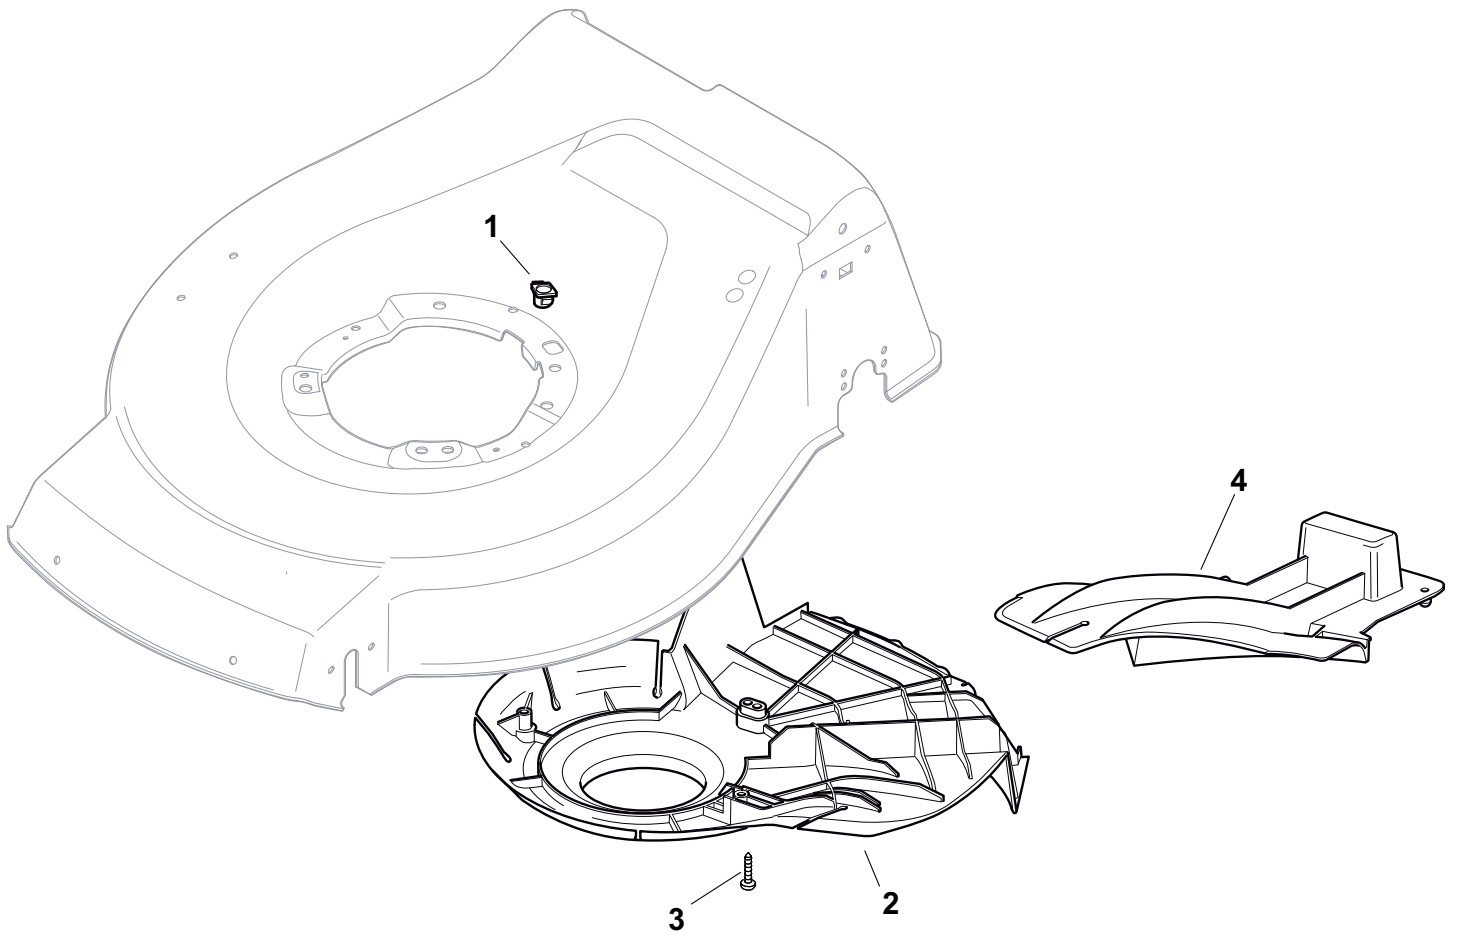

POS	PART. NO	Q.ty	DESCRIPTION	DESCRIZIONE	DESCRIPTION	BESCHREIBUNG	REMARKS
1	322291150/0	1	Rubber Insert	Inserto In Gomma	Insert De	Gummi Einsatz	
2	322060238/0	1	Protection, Belt	Carter Cinghia	Protection Courroire	Schutz, Riemen	
3	112728530/0	3	Screw	Vite	Vis	Schraube	
4	322140223/0	1	Deflector	Deflettore	Deflecteur	Abweiser