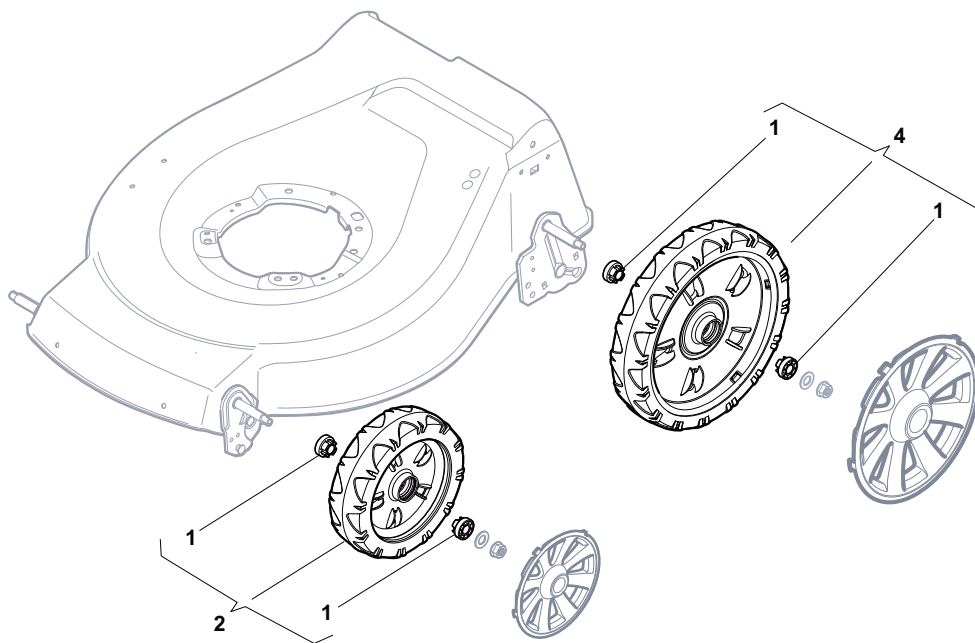

POS	PART. NO	Q.ty	DESCRIPTION	DESCRIZIONE	DESCRIPTION	BESCHREIBUNG	REMARKS
1	322042063/0	4	Bush	Bussola	Douille	Buchse	
2	381007435/0	2	Wheel Ø 200	Ruota Ø 200	Roue Ø 200	Rad Ø 200	
4	381007436/0	2	Wheel Ø 280	Ruota Ø 280	Roue Ø 280	Rad Ø 280