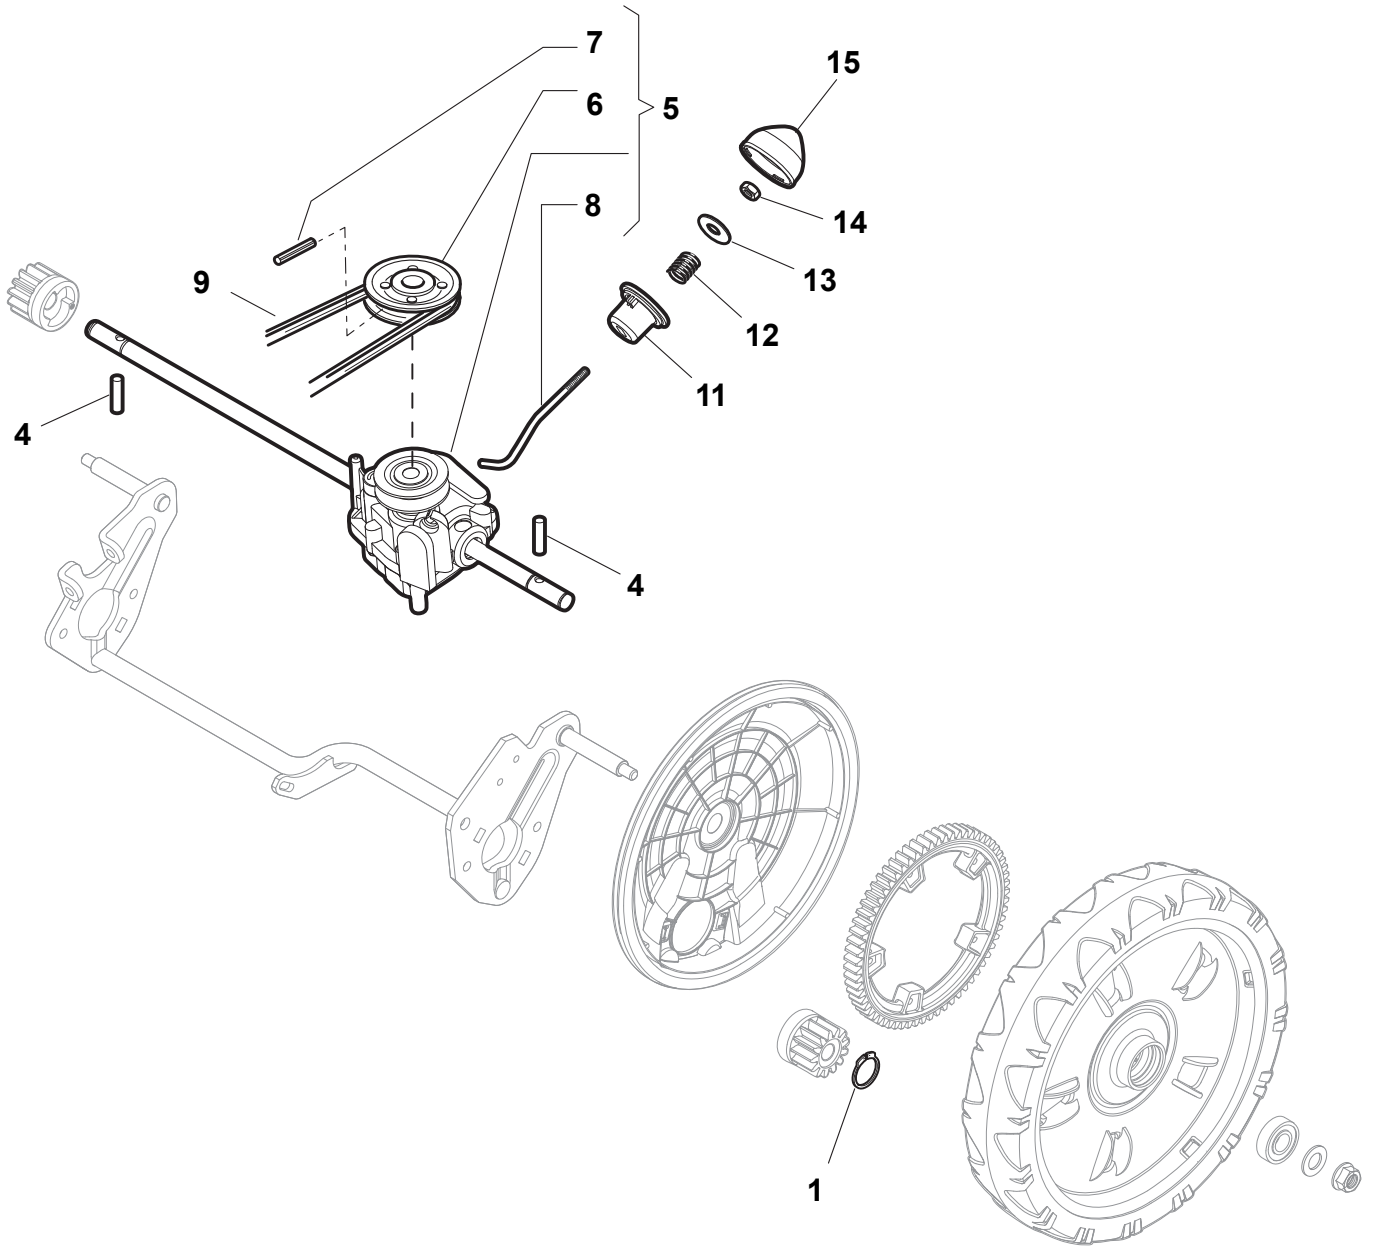

POS	PART. NO	Q.ty	DESCRIPTION	DESCRIZIONE	DESCRIPTION	BESCHREIBUNG	REMARKS
1	112608600/0	2	Seeger	Seeger	Seeger	Seeger	
2	112728697/0	4	Screw	Vite	Vis	Schraube	
4	122753000/0	2	Pin	Perno	Pivot	Bolzen	
5	181003092/0	1	Gear Box G.T. Dog Clutch	Gruppo Trazione G.T. Dog Clutch	Groupe Traction G.T. Dog Clutch	Antrieb G.T. Dog Clutch	
5	181003076/1	1	Gear Box G.T. Cone Clutch	Gruppo Trazione G.T. Cone Clutch	Groupe Traction G.T. Cone Clutch	Antrieb G.T. Cone Clutch	
6	122601909/0	1	Pulley	Puleggia	Poulie	Riemenscheibe	
7	112645700/0	1	Pin	Perno	Pivot	Bolzen	
8	122033283/0	1	Adjustment Rod	Asta Regolazione	Tige Reglage	Verstellungstange	
9	135063800/0	1	Belt	Cinghia	Courroire	Riemen	
11	122041957/1	1	Bush	Bussola	Douille	Büchse	
12	122450063/0	1	Spring	Molla	Ressort	Feder	
13	322680009/0	1	Washer	Rosetta	Rondelle	Scheibe	
14	112154510/0	1	Nut	Dado	Ecrou	Mutter	
15	122110230/0	1	Cap	Puntale	Bouchon	Gummistopfen