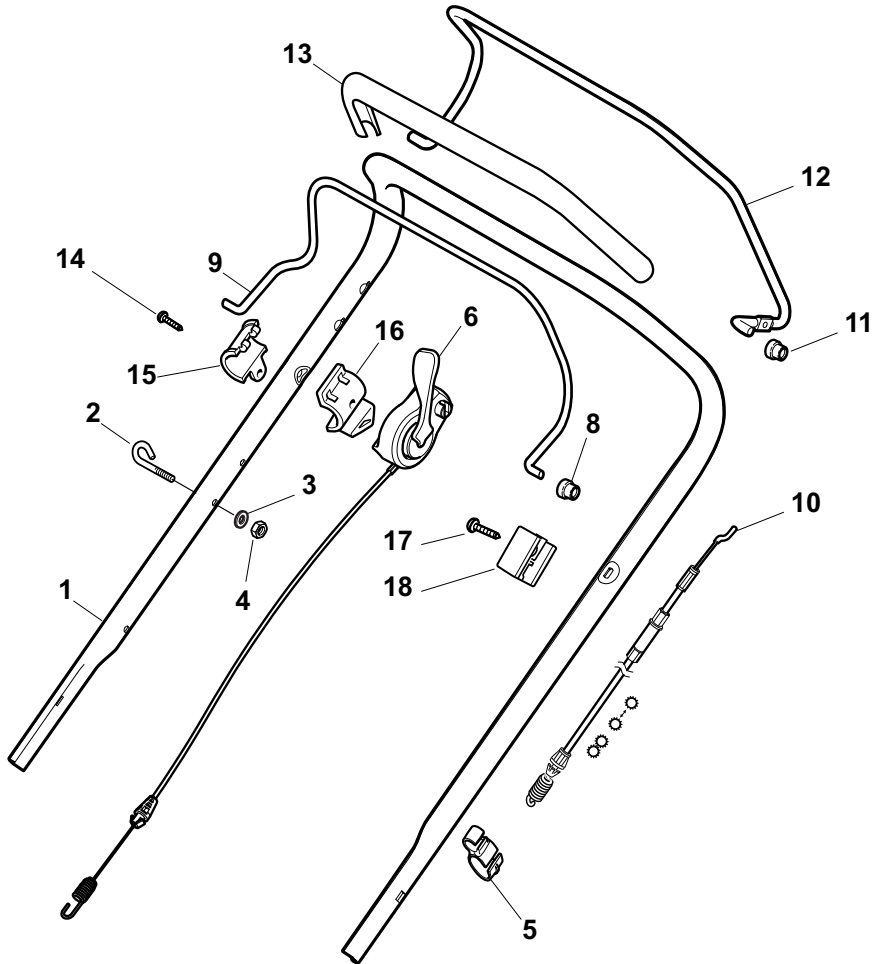

POS	PART. NO	Q.ty	DESCRIPTION	DESCRIZIONE	DESCRIPTION	BESCHREIBUNG	REMARKS
1	381006836/0	1	Handle, Upper Part	Manico, Parte Sup	Mancheron, Partie Superieure	Holm, Oberteil	
2	122430313/0	1	Guide Spring	Molla Guida	Ressort De Guide	Feder Führer	
3	112521330/0	1	Washer	Rosetta	Rondelle	Scheibe	
4	112154510/0	1	Nut	Dado	Ecrou	Mutter	
5	118390020/0	1	Fairlead	Fermacavo	Fixation Cable	Kabelbefestigung	
6	381030060/0	1	Cable, Mechanical Clutch	Cavo Comando Frizione Meccanica	Câble, Commande Embrayage Mecanique	Kabel, Mechanische Kupplung	
8	122041966/0	2	Bush	Bussola	Douille	Büchse	
9	181003332/1	1	Lever, Engine Brake	Leva Freno Motore	Levier Frein Moteur	Hebel, Motorbremse	
10	381030092/0	1	Cable, Rear Drive	Cavo Comando Trazione	Câble, Comm. Traction	Kabel, Antrieb	
11	122041966/0	2	Bush	Bussola	Douille	Büchse	
12	181003301/0	1	Lever, Driving	Leva Trazione	Levier Traction	Antriebhebel	
13	122291050/0	1	Handgrip Black	Impugnatura Manico Nera	Poignée Noir	Handgriff Schwarz	
14	112728688/0	1	Screw	Vite	Vis	Schraube	
15	322545207/1	1	R Protection	Protezione Dx	Protection D	Rechte Schutz	
16	322545208/1	1	L Protection	Protezione Sx	Protection G	Linke Schutz	
17	322551640/0	1	Plate	Piastrina	Plaquette	Plättchen	
18	112727783/0	1	Screw	Vite	Vis	Schraube