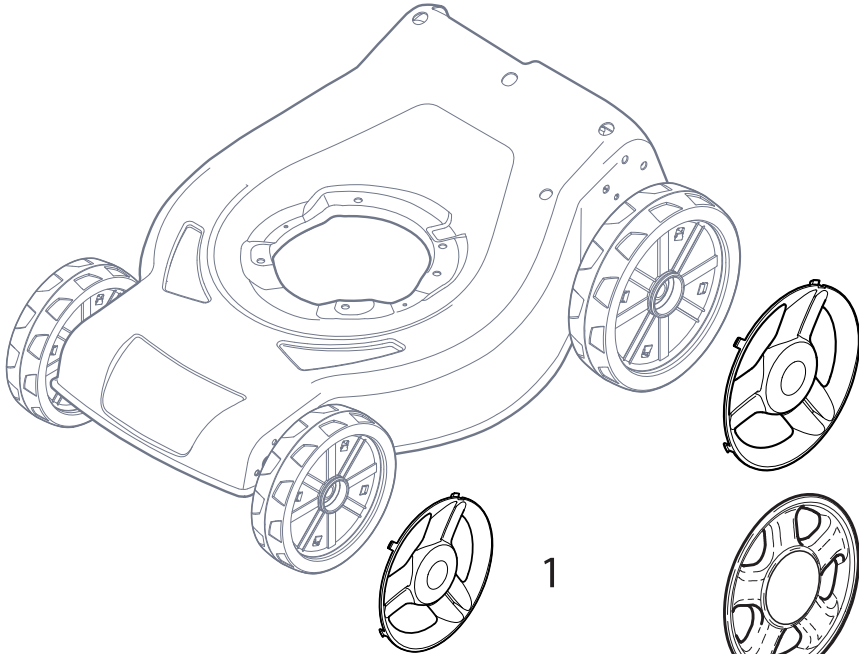

1 ← B

1

2

2

3

3

4

4

5

5

6

6

A →