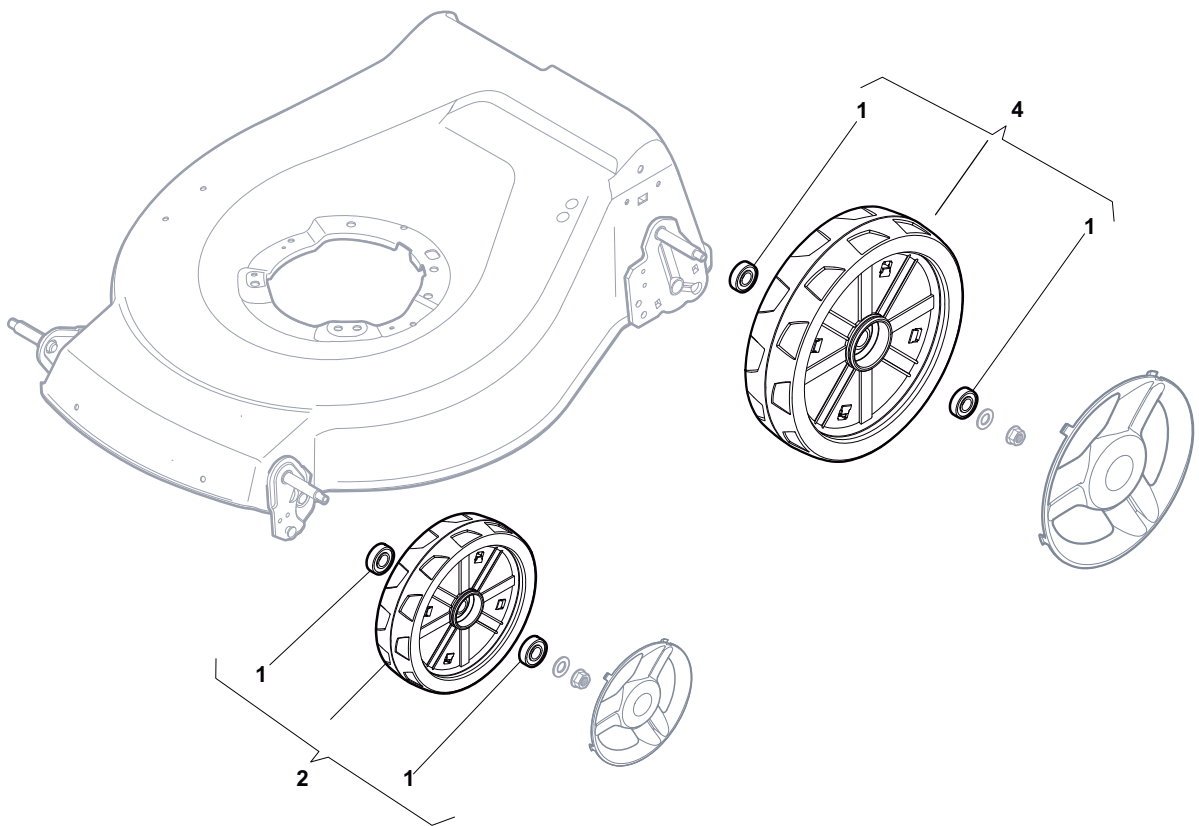

POS	PART. NO	Q.ty	DESCRIPTION	DESCRIZIONE	DESCRIPTION	BESCHREIBUNG	REMARKS
1	119216035/0	4	Bearing	Cuscinetto	Coussinet	Lager	
2	381007483/0	2	Wheel Ø 200	Ruota Ø 200	Roue Ø 200	Rad Ø 200	
4	381007478/0	2	Wheel Ø 280	Ruota Ø 280	Roue Ø 280	Rad Ø 280