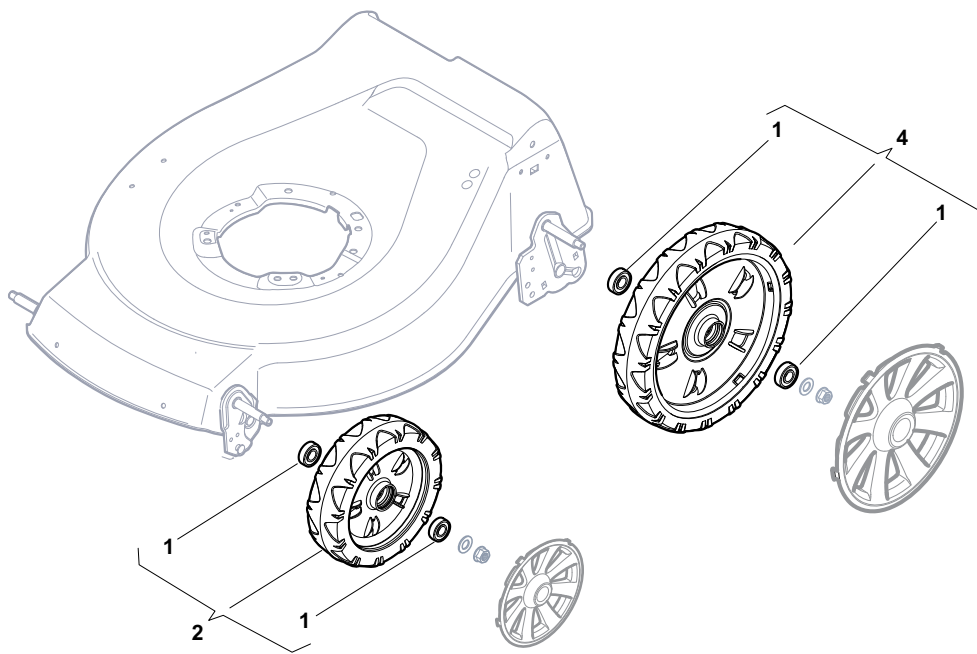

POS	PART. NO	Q.ty	DESCRIPTION	DESCRIZIONE	DESCRIPTION	BESCHREIBUNG	REMARKS
1	119216035/0	4	Bearing	Cuscinetto	Coussinet	Lager	
2	381007416/1	2	Wheel Ø 200	Ruota Ø 200	Roue Ø 200	Rad Ø 200	
4	381007417/1	2	Wheel Ø 280	Ruota Ø 280	Roue Ø 280	Rad Ø 280