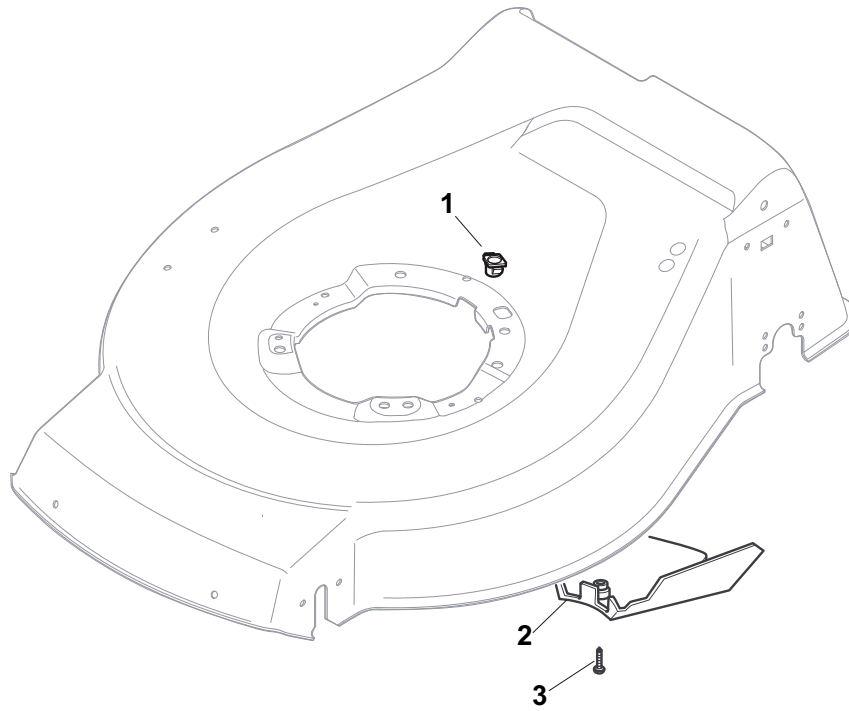

POS	PART. NO	Q.ty	DESCRIPTION	DESCRIZIONE	DESCRIPTION	BESCHREIBUNG	REMARKS
1	322291150/0	1	Rubber Insert	Inserto In Gomma	Insert De	Gummi Einsatz	
2	122060192/0	1	Protection, Belt	Carter Cinghia	Protection Courroire	Schutz, Riemen	
3	112728530/0	1	Screw	Vite	Vis	Schraube