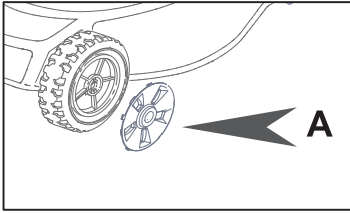

+

= A4

1 ← B

1

2

2

3

3

4

4

5

5

6

6

A →