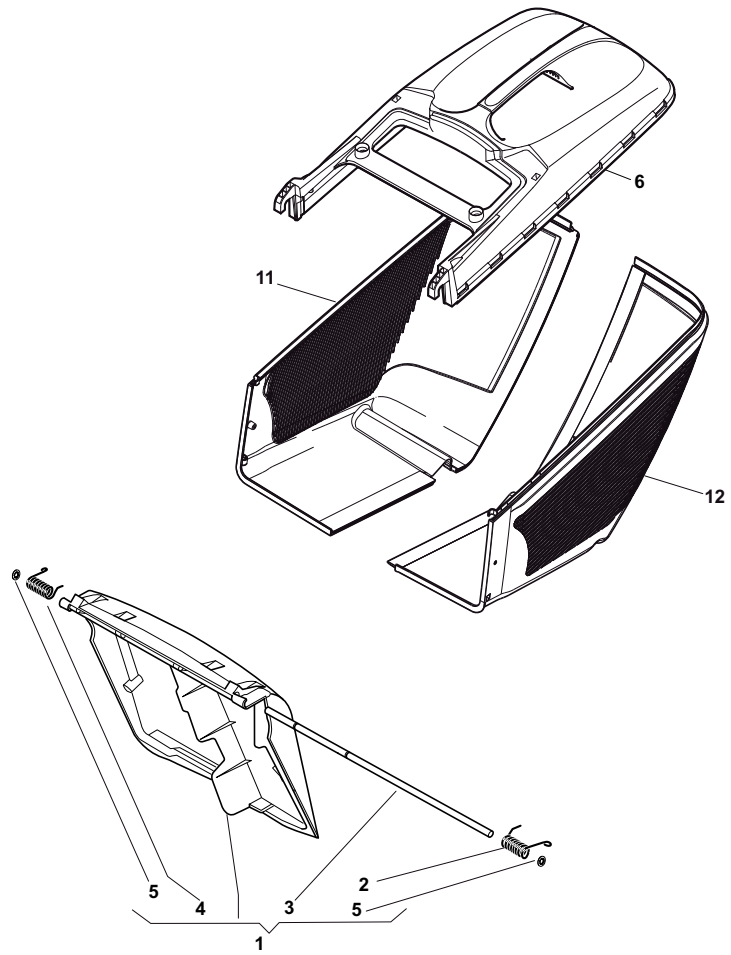

POS	PART. NO	Q.ty	DESCRIPTION	DESCRIZIONE	DESCRIPTION	BESCHREIBUNG	REMARKS
1	381008081/2	1	Stone-Guard Black	Parasassi Nero	Pare-Pierres, Noir	Prallblech, Schwarz	Black
1	381008082/2	1	Stone-Guard Yellow	Parasassi Giallo	Pare-Pierres, Jaune	Prallblech, Gelb	Yelow
2	122450466/0	1	L Spring	Molla Sx	Ressort G	Linke Feder	
3	122517882/0	1	Pin	Perno	Pivot	Bolzen	
4	122450465/0	1	R Spring	Molla Dx	Ressort D	Rechte Feder	
5	112604899/0	2	Crown Fastener	Fissatore A Corona	Fixateur A Couronne	Kronescheibe	
6	381486008/0	1	Grass-Box, Upper Part	Sacco, Parte Sup	Sac, Partie Superieure	Korb, Oberteil	Black
6	381486012/0	1	Grass-Box, Upper Part	Sacco, Parte Sup	Sac, Partie Superieure	Korb, Oberteil	Yelow
11	322486150/1	1	Grass-Box, R Lower	Sacco, Parte Inf Dx	Sac, Partie Inferieure D	Korb, R Unterteil	
12	322486151/1	1	Grass-Box, L Lower	Sacco, Parte Inf Sx	Sac, Partie Inferieure G	Korb, L Unterteil