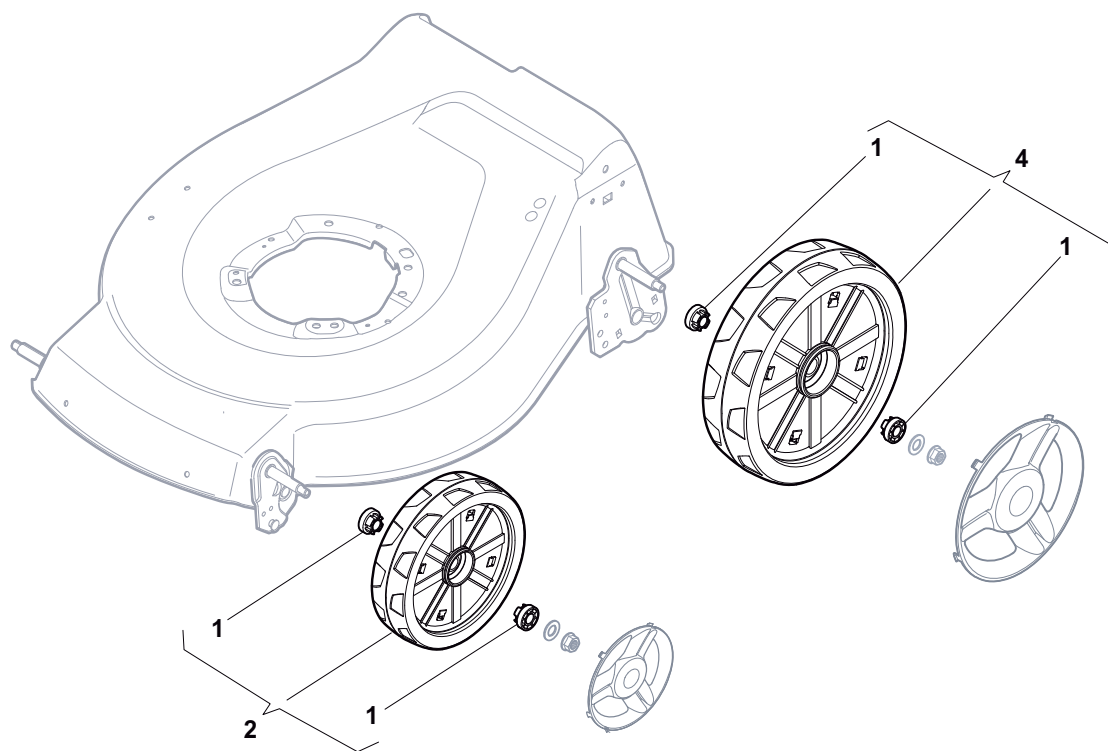

POS	PART. NO	Q.ty	DESCRIPTION	DESCRIZIONE	DESCRIPTION	BESCHREIBUNG	REMARKS
1	322042063/0	4	Bush	Bussola	Douille	Buchse	
2	381007481/0	2	Wheel Ø 200	Ruota Ø 200	Roue Ø 200	Rad Ø 200	
4	381007485/0	2	Wheel Ø 280	Ruota Ø 280	Roue Ø 280	Rad Ø 280