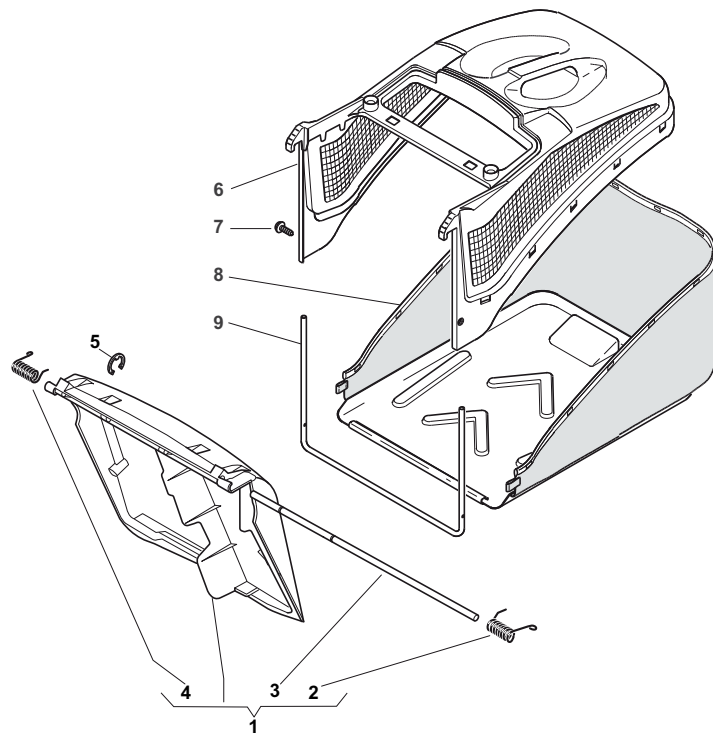

POS	PART. NO	Q.ty	DESCRIPTION	DESCRIZIONE	DESCRIPTION	BESCHREIBUNG	REMARKS
1	381008021/2	1	Stone-Guard	Parasassi	Pare-Pierres	Prallblech	
2	122450420/1	1	L Spring	Molla Sx	Ressort G	Linke Feder	
3	122517906/1	1	Pin	Perno	Pivot	Bolzen	
4	122450410/1	1	R Spring	Molla Dx	Ressort D	Rechte Feder	
5	112000930/0	1	Snap Ring	Anello Elastico	Anneau Ressort	Sprengring	
6	122486093/0	1	Grass-Box, Upper	Sacco, Parte Sup	Sac, Partie Superieure	Korb, Oberteil	
7	112728445/0	2	Screw	Vite	Vis	Schraube	
8	181002195/0	1	Box, Fabric	Sacco, Tela	Sac, Toile	Sack, Tuck	
9	122608523/0	1	Stiffening Lower	Rinforzo Inf	Réinforcement Inf	Verstärkung Untere