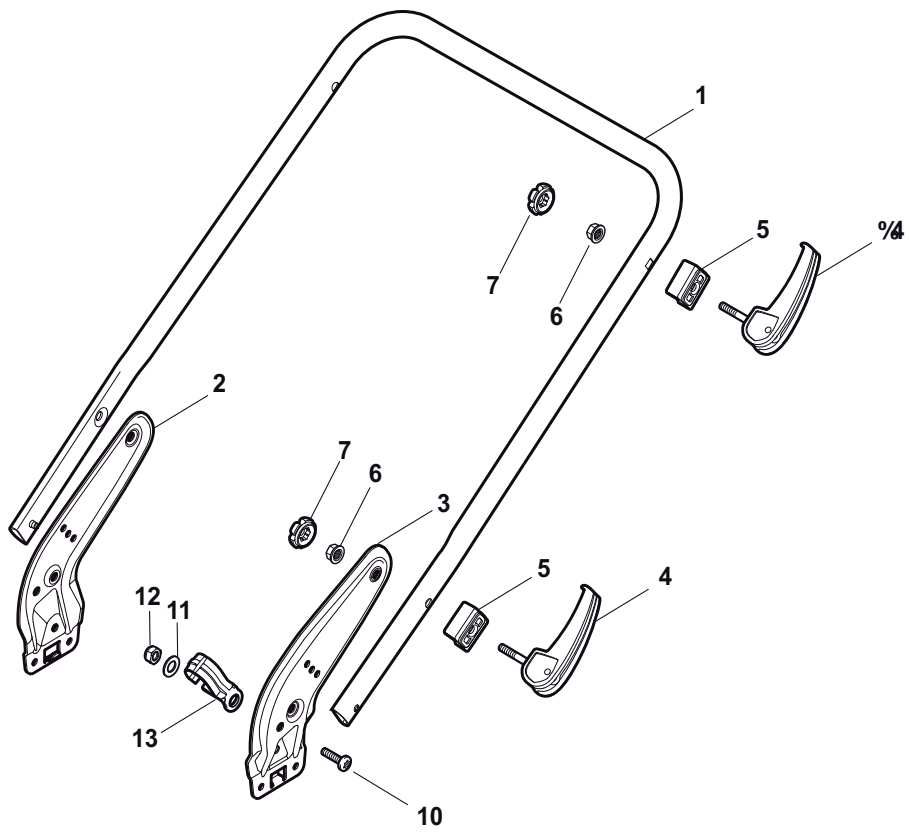

POS	PART. NO	Q.ty	DESCRIPTION	DESCRIZIONE	DESCRIPTION	BESCHREIBUNG	REMARKS
1	381006719/0	1	Handle, Lower Part	Parte Inf Maniglia	Poignée, Partie Inferieure	Griff, Unterteil	Black
1	381006720/0	1	Handle, Lower Part	Parte Inf Maniglia	Poignée, Partie Inferieure	Griff, Unterteil	Grey
2	381005149/0	1	Bracket, R	Staffa Dx	Etrier Droit	Steigbügel, Rechte	
3	381005151/0	1	Bracket, L	Staffa Sx	Etrier Gauche	Steigbügel, Linke	
4	381003253/0	2	Handle	Maniglia	Poignée	Griff	
5	322680016/0	4	Support	Supporto	Support	Halter	
6	122131750/0	4	Nut	Dado	Ecrou	Mutter	
7	322399835/0	4	Knob	Manopolina	Poignée	Griff	
10	112760605/0	2	Screw	Vite	Vis	Schraube	
11	125038002/1	2	Bush	Bussola	Douille	Büchse	
12	112155000/0	2	Nut	Dado	Ecrou	Mutter	
13	322192156/0	1	Fair Led	Fascetta	Collier	Bowdenzughalter	
14	381103350/0	2	Handle	Maniglia	Poignée	Griff