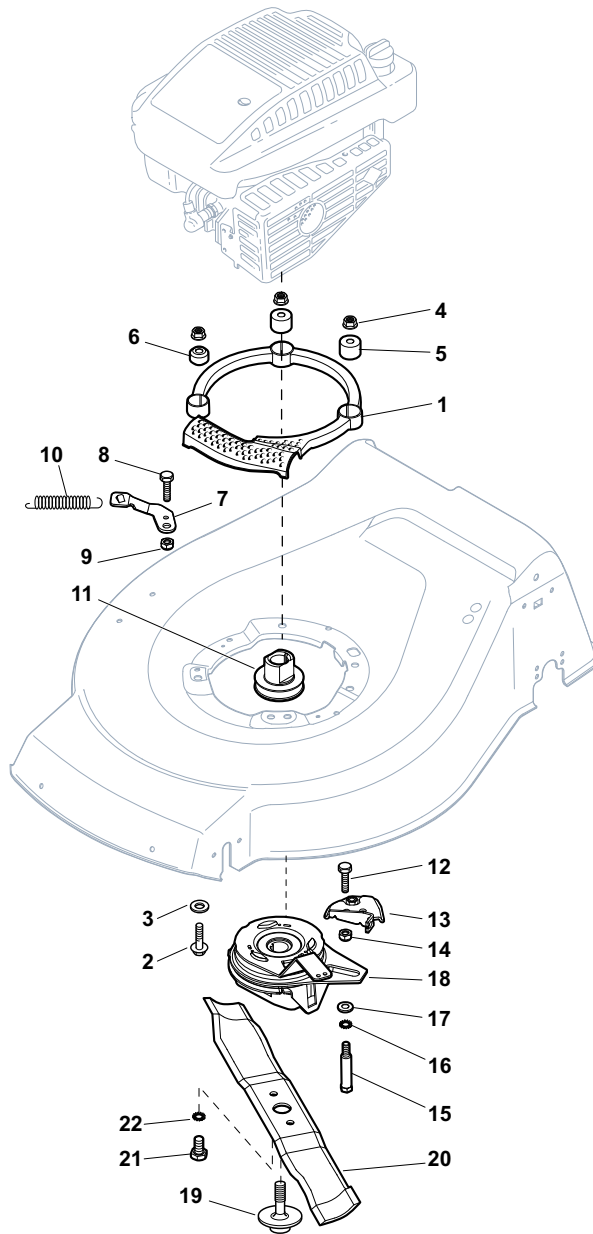

POS	PART. NO	Q.ty	DESCRIPTION	DESCRIZIONE	DESCRIPTION	BESCHREIBUNG	REMARKS
1	119216035/0	4	Bearing	Cuscinetto	Coussinet	Lager	
2	381007416/1	2	Wheel Ø 200	Ruota Ø 200	Roue Ø 200	Rad Ø 200	
4	381007417/1	2	Wheel Ø 280	Ruota Ø 280	Roue Ø 280	Rad Ø 280	

POS	PART. NO	Q.ty	DESCRIPTION	DESCRIZIONE	DESCRIPTION	BESCHREIBUNG	REMARKS
1	322042063/0	4	Bush	Bussola	Douille	Buchse	
2	381007435/0	2	Wheel Ø 200	Ruota Ø 200	Roue Ø 200	Rad Ø 200	
4	381007436/0	2	Wheel Ø 280	Ruota Ø 280	Roue Ø 280	Rad Ø 280	

POS	PART. NO	Q.ty	DESCRIPTION	DESCRIZIONE	DESCRIPTION	BESCHREIBUNG	REMARKS
1	322170963/0	1	Protection	Cappuccio	Capuchon	Stecker	
2	112691700/0	2	Screw	Vite	Vis	Schraube	
2	112691700/0	3	Screw	Vite	Vis	Schraube	
2	112692050/0	1	Screw	Vite	Vis	Schraube	
3	112521350/0	3	Washer	Rosetta	Rondelle	Scheibe	
4	112154210/0	3	Nut	Dado	Ecrou	Mutter	
5	122170835/0	2	Spacer	Distanziale	Entretoise	Distanzring	
6	122170836/1	1	Spacer	Distanziale	Entretoise	Distanzring	
7	322551671/0	1	Support	Supporto	Support	Halter	
8	112791200/1	1	Screw	Vite	Vis	Schraube	
9	112154510/0	1	Nut	Dado	Ecrou	Mutter	
10	122446188/0	1	Spring	Molla	Ressort	Feder	
11	122601922/0	1	Pulley, Crankshaft Ø 22.2	Puleggia, Albero Motore Ø 22.2	Poulie, Arbre Moteur Ø 22.2	Riemenscheibe, Motorwelle Ø 22.2	B&S - GGP
11	122601923/0	1	Pulley, Crankshaft Ø 25	Puleggia, Albero Motore Ø 25	Poulie, Arbre Moteur Ø 25	Riemenscheibe, Motorwelle Ø 25	Honda
12	112791200/1	2	Screw	Vite	Vis	Schraube	
13	381545335/0	1	Support	Supporto	Support	Halter	
14	112154510/0	2	Nut	Dado	Ecrou	Mutter	
15	122534127/0	1	Pin	Perno	Pivot	Bolzen	
16	112540060/0	1	Washer	Rosetta	Rondelle	Scheibe	
17	122671653/0	1	Washer	Rosetta	Rondelle	Scheibe	
18	118399051/0	1	Mechanical Clutch	Ass. Frizione Meccanica	Embrayage Mecanique	Mechanische Kupplung	
19	112735460/0	1	Screw	Vite	Vis	Schraube	
20	181004382/0	1	Blade Standard	Coltello Standard	Lame Standard	Messer Standard	
21	112540060/0	2	Washer	Rosetta	Rondelle	Scheibe	
22	112794110/0	2	Screw	Vite	Vis	Schraube	