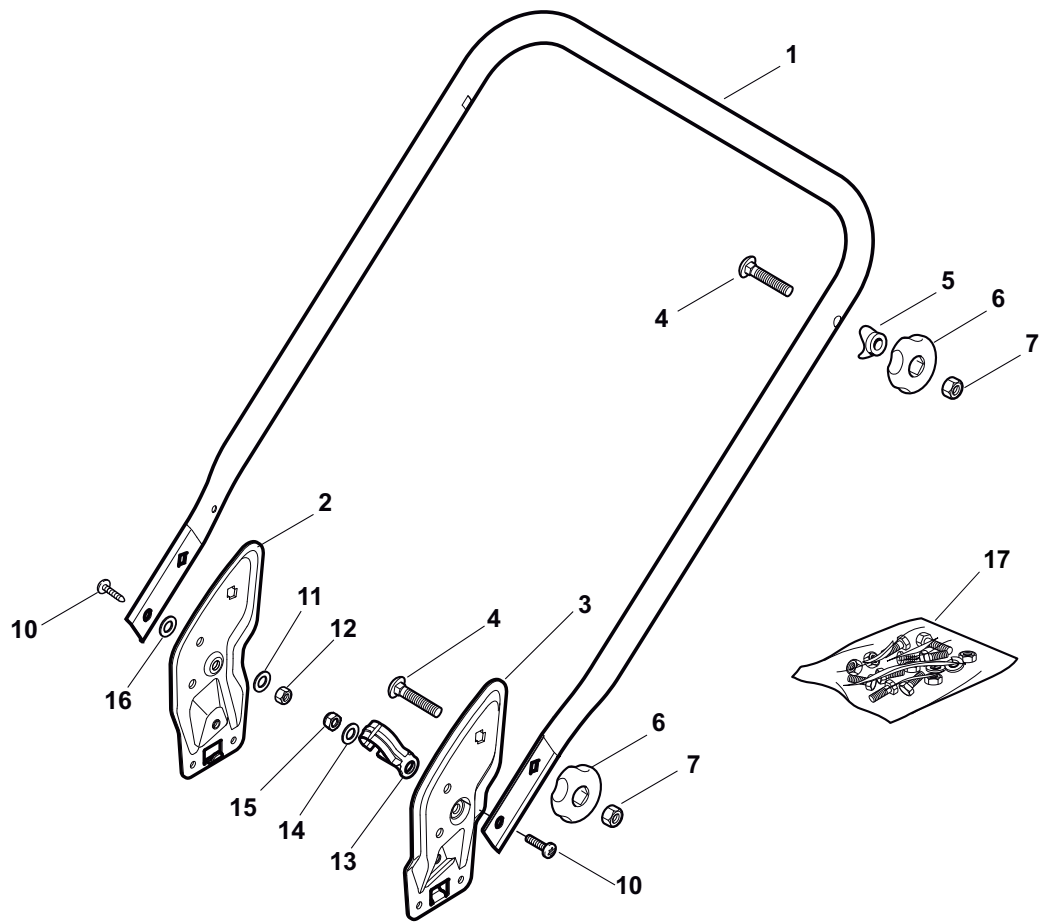

POS	PART. NO	Q.ty	DESCRIPTION	DESCRIZIONE	DESCRIPTION	BESCHREIBUNG	REMARKS
1	381007043/0	1	Handle, Lower Part	Parte Inf Maniglia	Poignée, Partie Inferieure	Griff, Unterteil	
2	381005133/0	1	Bracket, R	Staffa Dx	Etrier Droit	Steigbügel, Rechte	
3	381005135/0	1	Bracket, L	Staffa Sx	Etrier Gauche	Steigbügel, Linke	
4	112819120/0	1	Screw	Vite	Vis	Schraube	
5	122680006/1	4	Washer	Rosetta	Rondelle	Scheibe	
6	322399804/1	4	Knob	Manopolina	Poignée	Griff	
7	112293200/0	4	Nut	Dado	Ecrou	Mutter	
10	112760605/0	4	Screw	Vite	Vis	Schraube	
11	125038002/1	1	Bush	Bussola	Douille	Büchse	
12	112155000/0	2	Nut	Dado	Ecrou	Mutter	
13	322192156/0	2	Fair Led	Fascetta	Collier	Bowdenzughalter	
14	112523040/0	1	Washer	Rosetta	Rondelle	Scheibe	
15	112154510/0	1	Nut	Dado	Ecrou	Mutter	
16	112369500/0	1	Elastic Washer	Disco Elastico	Disque Elastique	Federscheibe	
17	381008686/0	2	Outfit, Screws	Dotazione Viteria	Dotation Visserie	Satz, Schrauben