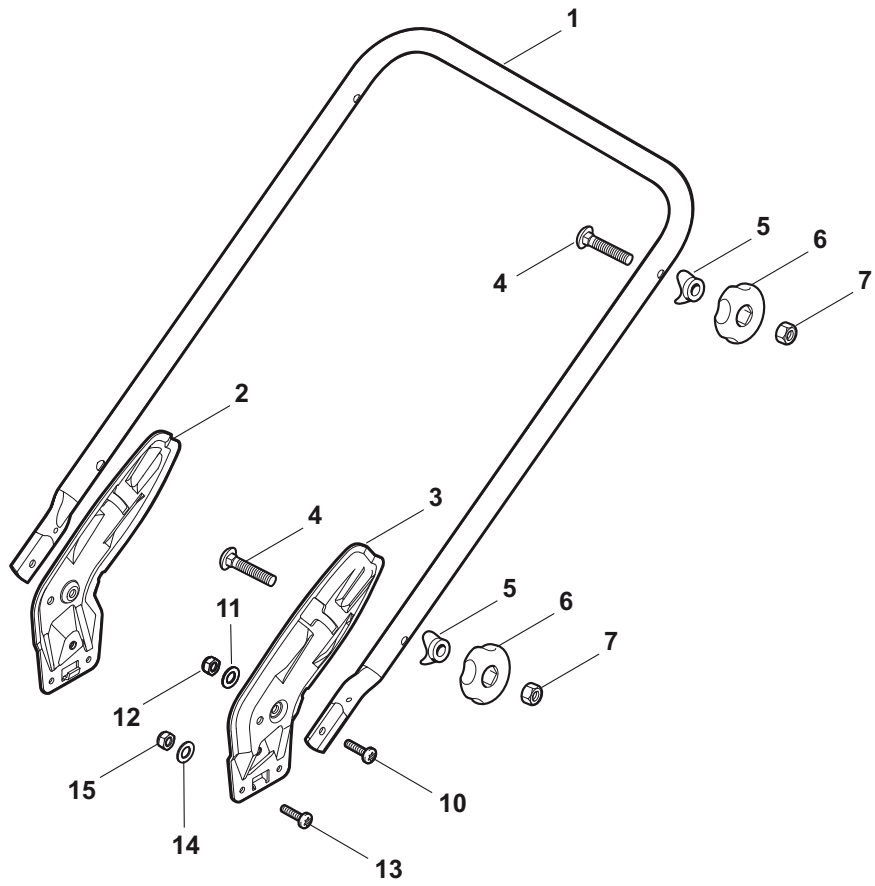

POS	PART. NO	Q.ty	DESCRIPTION	DESCRIZIONE	DESCRIPTION	BESCHREIBUNG	REMARKS
1	381006889/0	1	Handle, Lower Part	Parte Inf Maniglia	Poignée, Partie Inferieure	Griff, Unterteil	
2	381005125/0	1	Bracket, R	Staffa Dx	Etrier Droit	Steigbügel, Rechte	
3	381005127/0	1	Bracket, L	Staffa Sx	Etrier Gauche	Steigbügel, Linke	
4	112819120/0	4	Screw	Vite	Vis	Schraube	
5	122680006/1	4	Washer	Rosetta	Rondelle	Scheibe	
6	322399804/1	4	Knob	Manopolina	Poignée	Griff	
7	112293200/0	4	Nut	Dado	Ecrou	Mutter	
10	112760605/0	2	Screw	Vite	Vis	Schraube	
11	112521350/0	2	Washer	Rosetta	Rondelle	Scheibe	
12	112155000/0	2	Nut	Dado	Ecrou	Mutter	
13	112727803/0	6	Screw	Vite	Vis	Schraube	
14	112523040/0	6	Washer	Rosetta	Rondelle	Scheibe	
15	112154510/0	6	Nut	Dado	Ecrou	Mutter