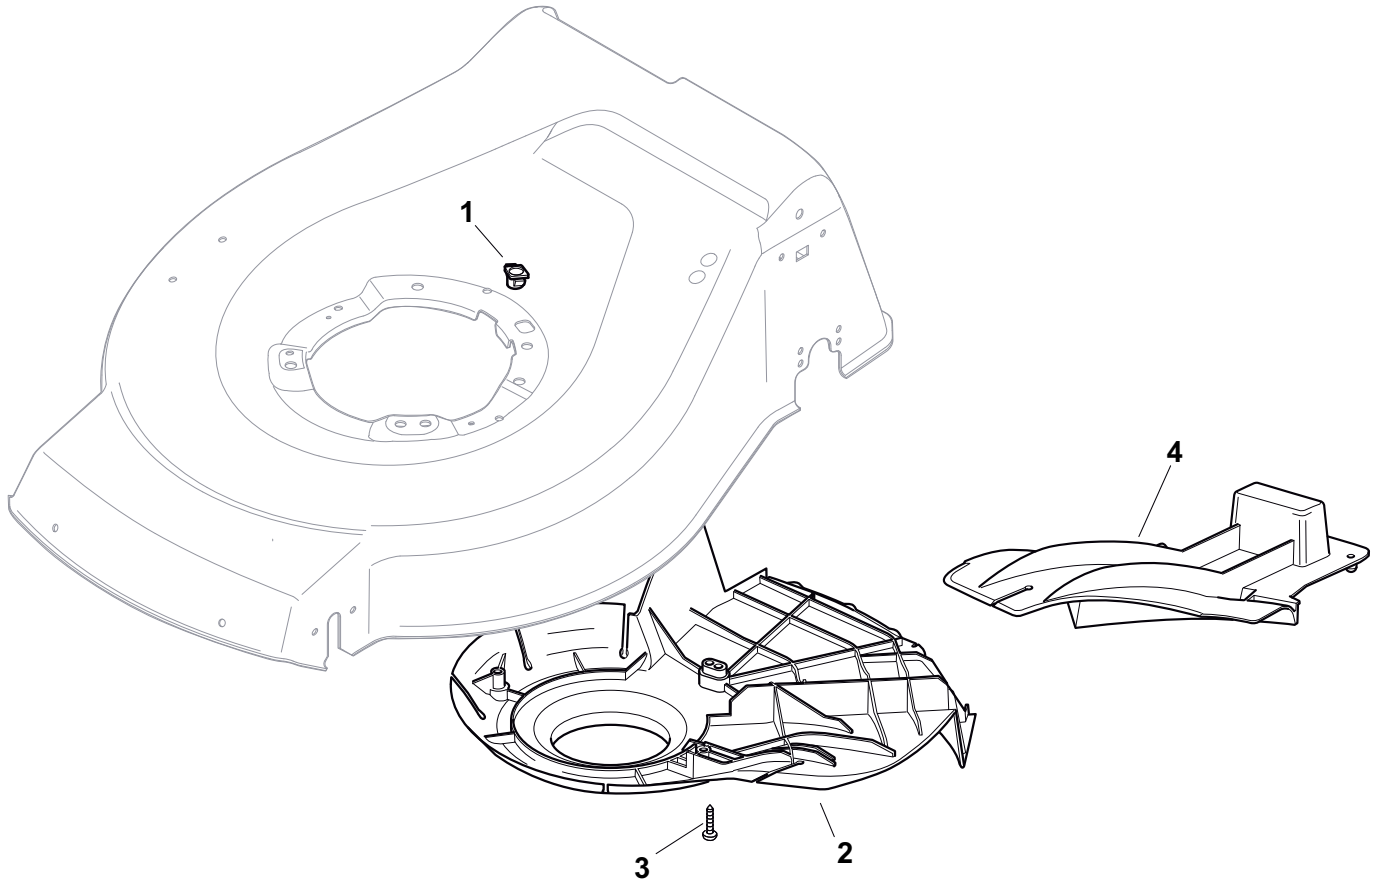

POS	PART. NO	Q.ty	DESCRIPTION	DESCRIZIONE	DESCRIPTION	BESCHREIBUNG	REMARKS
1	322291150/0	1	Rubber Insert	Inserto In Gomma	Insert De	Gummi Einsatz	
2	322060198/1	1	Protection, Belt	Carter Cinghia	Protection Courroire	Schutz, Riemen	
3	112728530/0	3	Screw	Vite	Vis	Schraube	
4	322140223/0	1	Deflector	Deflettore	Deflecteur	Abweiser