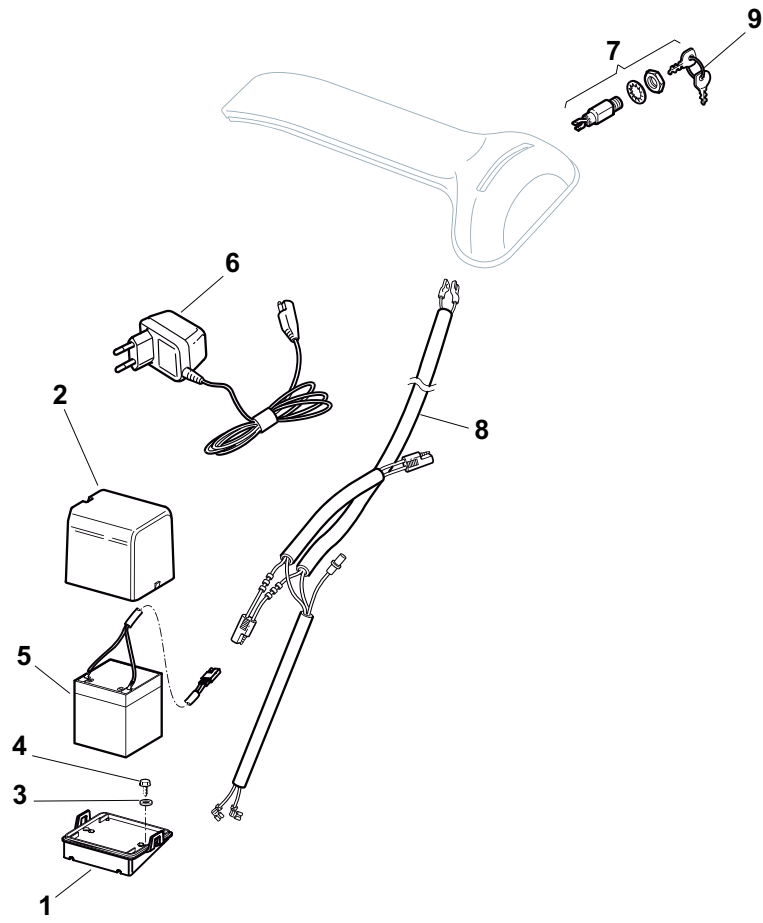

POS	PART. NO	Q.ty	DESCRIPTION	DESCRIZIONE	DESCRIPTION	BESCHREIBUNG	REMARKS
1	322785123/0	1	Support, Battery	Supporto Batteria	Support Batterie	Halter, Batterie	
2	322109530/0	1	Cover	Capottina	Capot	Haube	
3	112521310/0	2	Washer	Rosetta	Rondelle	Scheibe	
4	112731590/0	2	Screw	Vite	Vis	Schraube	
5	118120052/0	1	Battery	Batteria	Batterie	Batterie	
6	118204120/0	1	Battery Charger	Carica Batteria	Chargeur De Batterie	Ladgerät	CE
6	118204121/0	1	Battery Charger	Carica Batteria	Chargeur De Batterie	Ladgerät	UK
7	118450050/0	1	Switch	Interruttore	Interrupteur	Schalter	
8	118204192/3	1	Cable, Start	Cavo Avviamento	Cable Démarrage	Kabel, Start	GGP - B&S
8	118204198/0	1	Cable, Start	Cavo Avviamento	Cable Démarrage	Kabel, Start	Honda
9	118210016/1	1	Starting Key	Chiave Avviamento	Clef A Demarrage	Schlüssel Für Start