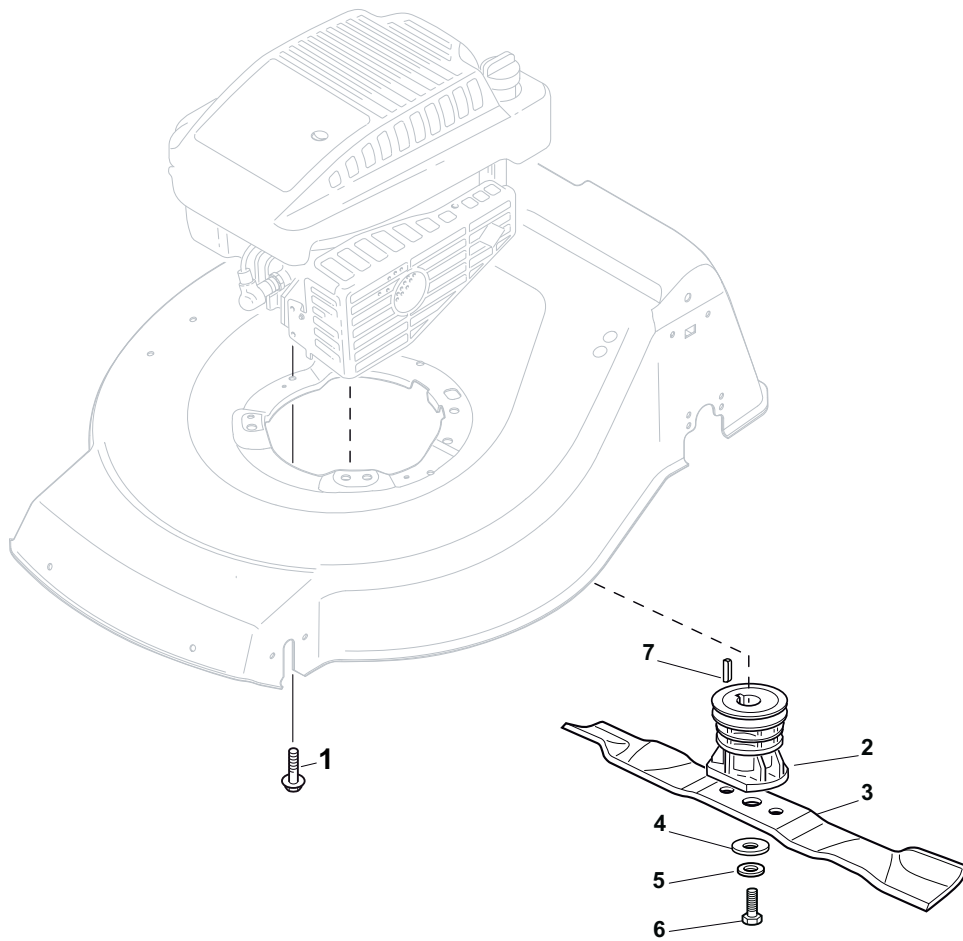

POS	PART. NO	Q.ty	DESCRIPTION	DESCRIZIONE	DESCRIPTION	BESCHREIBUNG	REMARKS
1	112735108/1	2	Screw	Vite	Vis	Schraube	GGP196cc
1	112735108/1	3	Screw	Vite	Vis	Schraube	GGP-B&S-Honda
1	112735109/1	1	Screw	Vite	Vis	Schraube	GGP196cc
2	122465607/3	1	Hub With Pulley, Crankshaft Ø 22.2	Mozzo Con Puleggia, Albero Motore Ø 22.2	Moyeu Avec Poulie, Arbre Moteur Ø 22.2	Nabe Mit Scheibe, Motorwelle Ø 22.2	GGP - B&S
2	122465608/2	1	Hub With Pulley, Crankshaft Ø 25	Mozzo Con Puleggia, Albero Motore Ø 25	Moyeu Avec Poulie, Arbre Moteur Ø 25	Nabe Mit Scheibe, Motorwelle Ø 25	Honda
3	181004458/0	1	Blade Standard	Coltello Standard	Lame Standard	Messer Standard	
4	122160400/0	1	Elastic Washer	Disco Elastico	Disque Elastique	Federscheibe	
5	112523080/0	1	Washer	Rosetta	Rondelle	Scheibe	
6	112735698/0	1	Screw	Vite	Vis	Schraube	
7	112139100/0	1	Feather, Crankshaft Ø 22.2	Linguetta, Albero Motore Ø 22.2	Clavette, Arbre Moteur Ø 22.2	Keil, Motorwelle Ø 22.2	GGP - B&S
7	112139150/0	1	Feather, Crankshaft Ø 25	Linguetta, Albero Motore Ø 25	Clavette, Arbre Moteur Ø 25	Keil, Motorwelle Ø 25	Honda