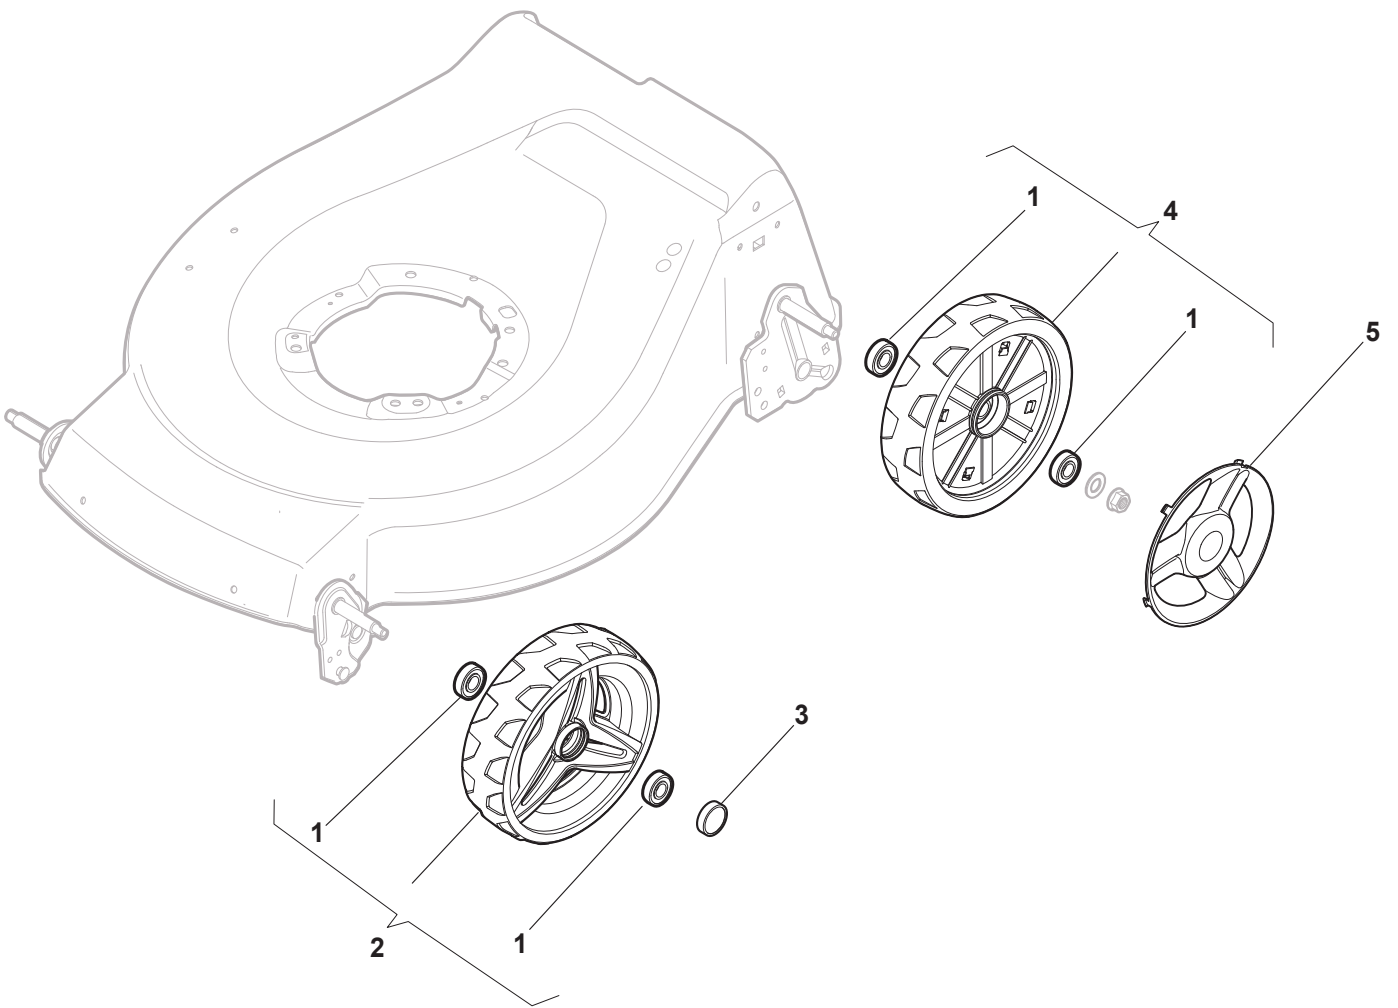

POS	PART. NO	Q.ty	DESCRIPTION	DESCRIZIONE	DESCRIPTION	BESCHREIBUNG	REMARKS
1	119216035/0	8	Bearing	Cuscinetto	Coussinet	Lager	
2	381007477/0	4	Wheel Ø 200	Ruota Ø 200	Roue Ø 200	Rad Ø 200	
3	322110640/0	2	Hub Cap Grey	Coprимozzo Grigio	Couvre-Moyeu Gris	Radkappe Grau	
4	381007483/1	2	Wheel Ø 200	Ruota Ø 200	Roue Ø 200	Rad Ø 200	
5	322110687/0	2	Hub Cap Grey	Coprимozzo Grigio	Couvre-Moyeu Gris	Radkappe Grau