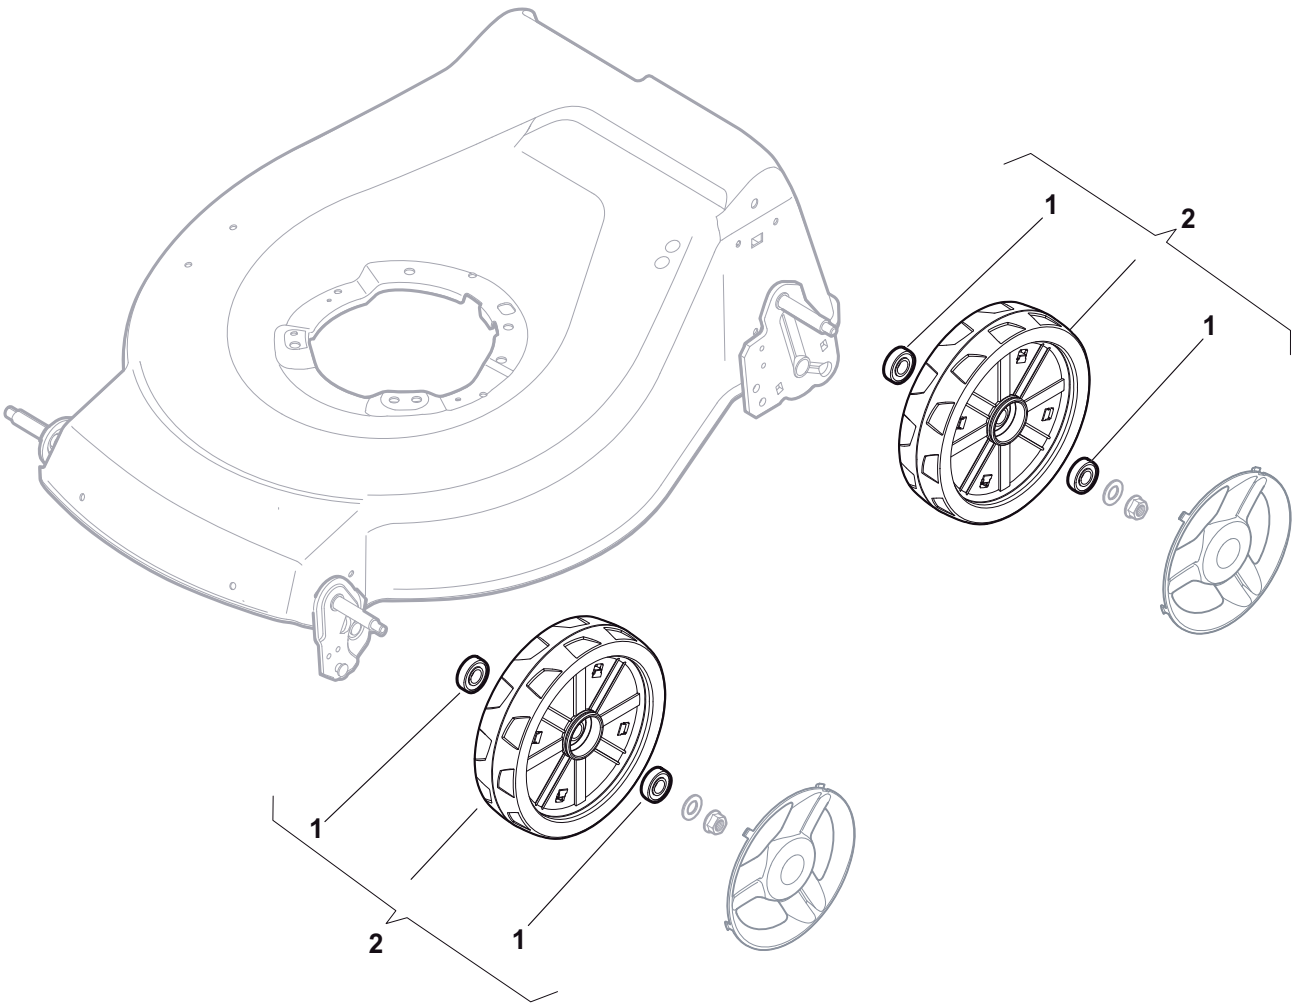

POS	PART. NO	Q.ty	DESCRIPTION	DESCRIZIONE	DESCRIPTION	BESCHREIBUNG	REMARKS
1	119216035/0	4	Bearing	Cuscinetto	Coussinet	Lager	
2	381007483/1	2	Wheel Ø 200	Ruota Ø 200	Roue Ø 200	Rad Ø 200