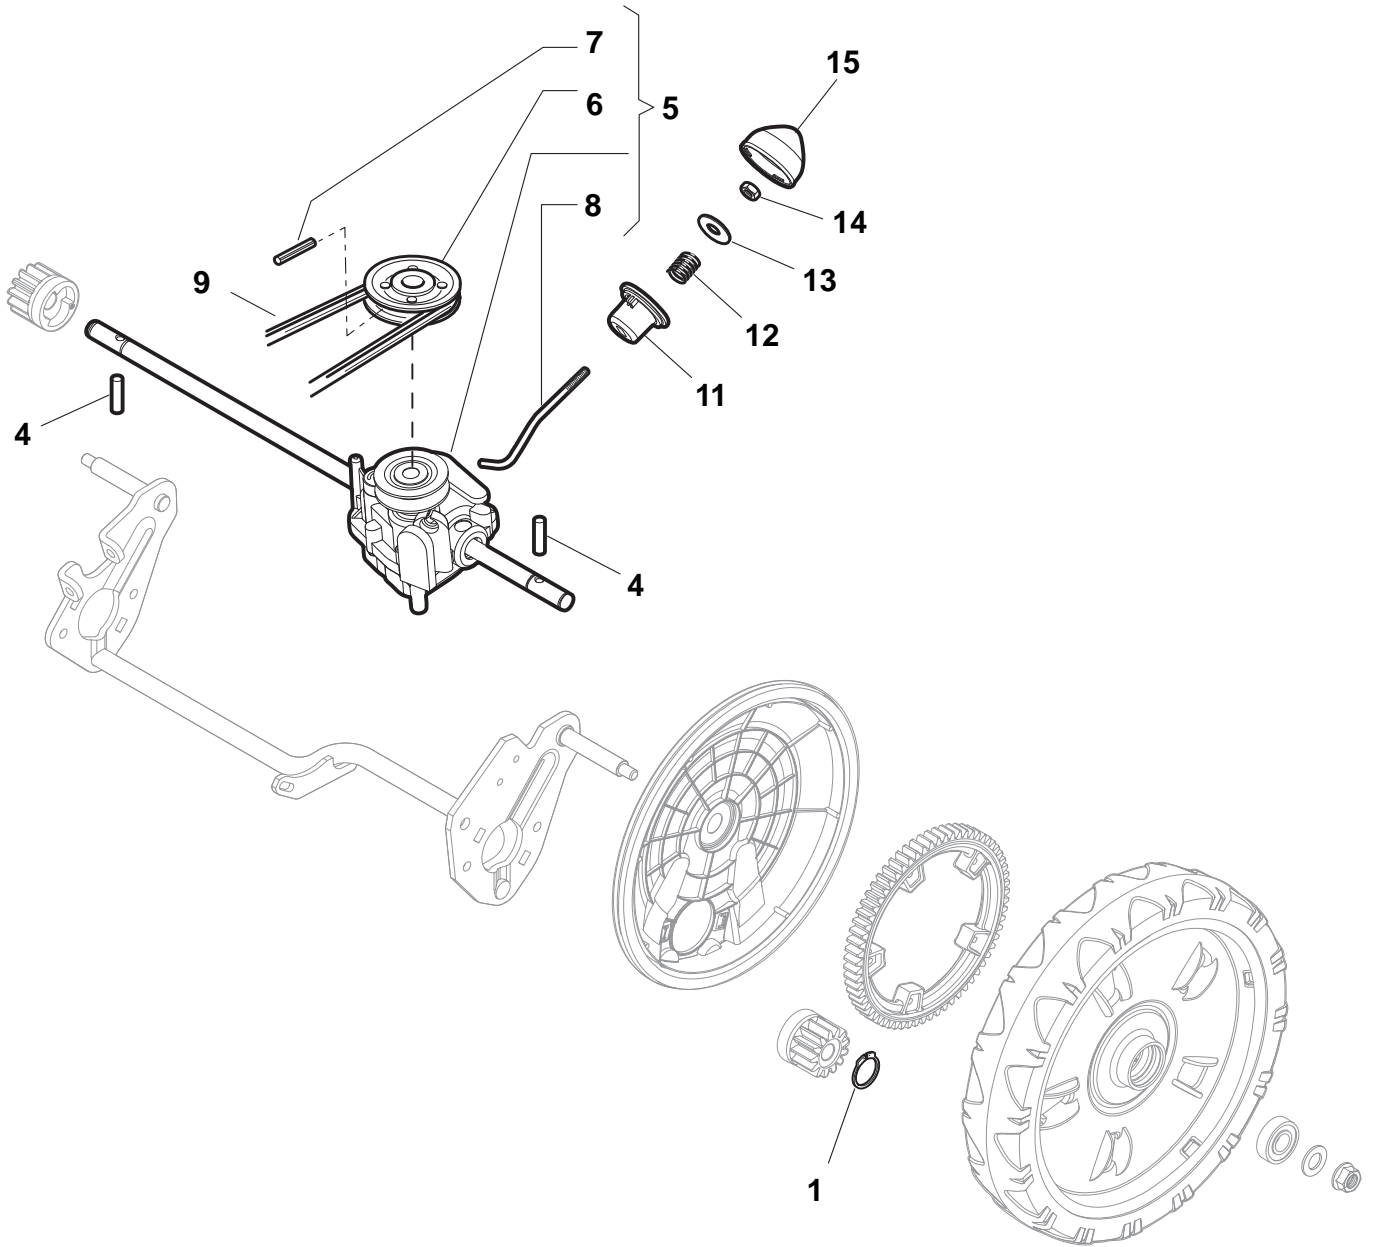

POS	PART. NO	Q.ty	DESCRIPTION	DESCRIZIONE	DESCRIPTION	BESCHREIBUNG	REMARKS
1	112608600/0	2	Seeger	Seeger	Seeger	Seeger	
2	112728697/0	4	Screw	Vite	Vis	Schraube	
4	122753000/0	2	Pin	Perno	Pivot	Bolzen	
5	181003092/0	1	Gear Box F.R.	Gruppo Trazione F.R.	Groupe Traction F.R.	Antrieb F.R.	
5	181003076/1	1	Gear Box G.T. Cone Clutch	Gruppo Trazione G.T. Cone Clutch	Groupe Traction G.T. Cone Clutch	Antrieb G.T. Cone Clutch	
6	122601909/0	1	Pulley	Puleggia	Poulie	Riemenscheibe	
7	112645700/0	1	Pin	Perno	Pivot	Bolzen	
8	122033283/0	1	Adjustment Rod	Asta Regolazione	Tige Reglage	Verstellungstange	
9	135063800/0	1	Belt	Cinghia	Courroire	Riemen	
11	122041957/1	1	Bush	Bussola	Douille	Büchse	
12	122450063/0	1	Spring	Molla	Ressort	Feder	
13	322680009/0	1	Washer	Rosetta	Rondelle	Scheibe	
14	112154510/0	1	Nut	Dado	Ecrou	Mutter	
15	122110230/0	1	Cap	Puntale	Bouchon	Gummistopfen