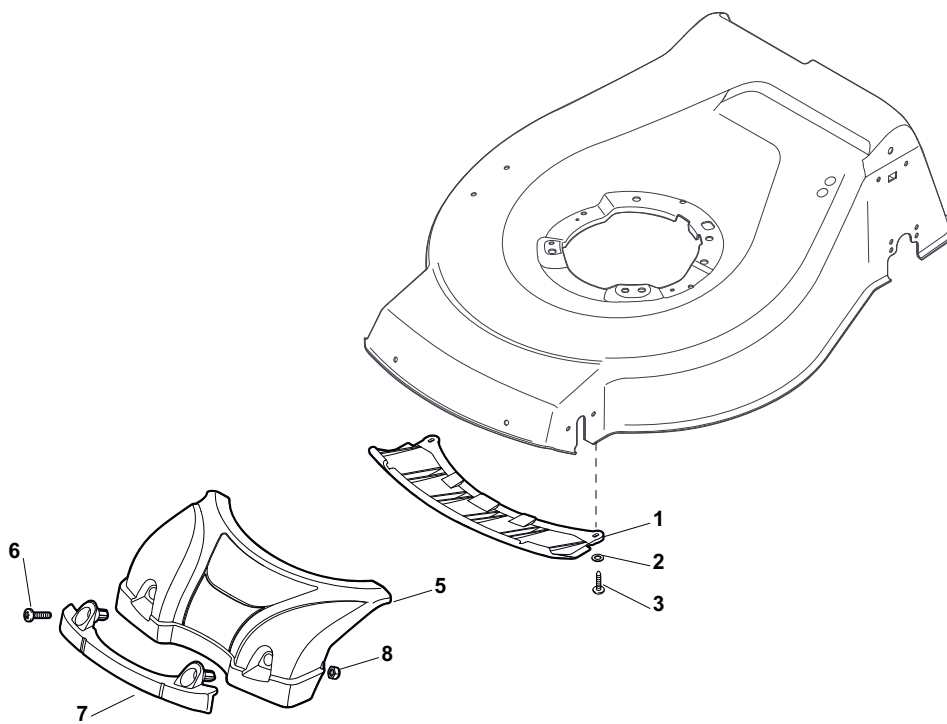

POS	PART. NO	Q.ty	DESCRIPTION	DESCRIZIONE	DESCRIPTION	BESCHREIBUNG	REMARKS
1	322500102/0	1	Front Combi	Pettine Anteriore	Vorne Comb	Peigne Avant	
2	112523000/1	2	Washer	Rosetta	Rondelle	Scheibe	
3	112728124/0	2	Screw	Vite	Vis	Schraube	
5	322226143/0	1	Mask, Red	Mascherina, Rosso	Mesque, Rouge	Maske, Rot	
5	322226144/0	1	Mask, Yellow	Mascherina, Giallo	Mesque, Jaune	Maske, Gelb	
5	322226151/0	1	Mask, Black	Mascherina, Nero	Mesque, Noir	Maske, Schwarz	
5	322226153/0	1	Mask, Black	Mascherina, Nero	Mesque, Noir	Maske, Schwarz	
5	322226155/0	1	Mask, Yellow	Mascherina, Giallo	Mesque, Jaune	Maske, Gelb	
6	112727799/0	2	Screw	Vite	Vis	Schraube	
7	322393638/0	1	Handle, Black	Maniglia, Nero	Poignee, Noir	Griff, Schwarz	
7	322393639/0	1	Handle, Grey	Maniglia Grigio	Poignee, Gris	Griff, Grau	
7	322393640/0	1	Handle, Yellow	Maniglia, Gialla	Poignee, Jaune	Griff, Gelb	
8	112154510/0	2	Nut	Dado	Ecrou	Mutter