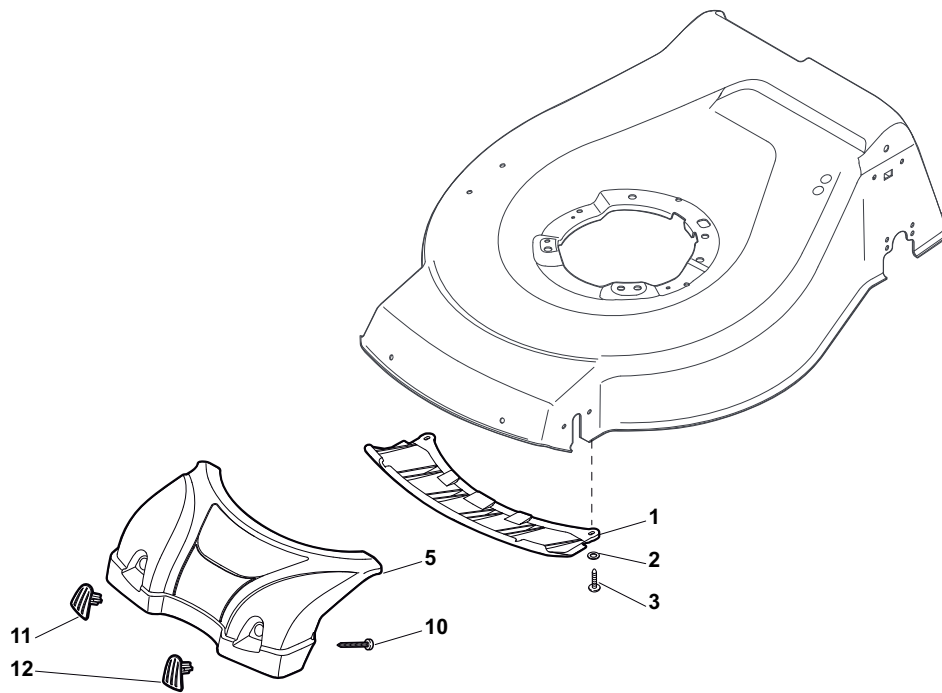

POS	PART. NO	Q.ty	DESCRIPTION	DESCRIZIONE	DESCRIPTION	BESCHREIBUNG	REMARKS
1	322500102/0	1	Front Combi	Pettine Anteriore	Vorne Comb	Peigne Avant	
2	112523000/1	2	Washer	Rosetta	Rondelle	Scheibe	
3	112728124/0	2	Screw	Vite	Vis	Schraube	
5	322226143/0	1	Mask, Red	Mascherina, Rosso	Mesque, Rouge	Maske, Rot	
5	322226144/0	1	Mask, Yellow	Mascherina, Giallo	Mesque, Jaune	Maske, Gelb	
5	322226151/0	1	Mask, Black	Mascherina, Nero	Mesque, Noir	Maske, Schwarz	
5	322226153/0	1	Mask, Black	Mascherina, Nero	Mesque, Noir	Maske, Schwarz	
5	322226155/0	1	Mask, Yellow	Mascherina, Giallo	Mesque, Jaune	Maske, Gelb	
10	112728697/0	2	Screw	Vite	Vis	Schraube	
11	322820082/0	1	Cap	Puntale	Bouchon	Gummistopfen	
12	322820083/0	1	Cap	Puntale	Bouchon	Gummistopfen