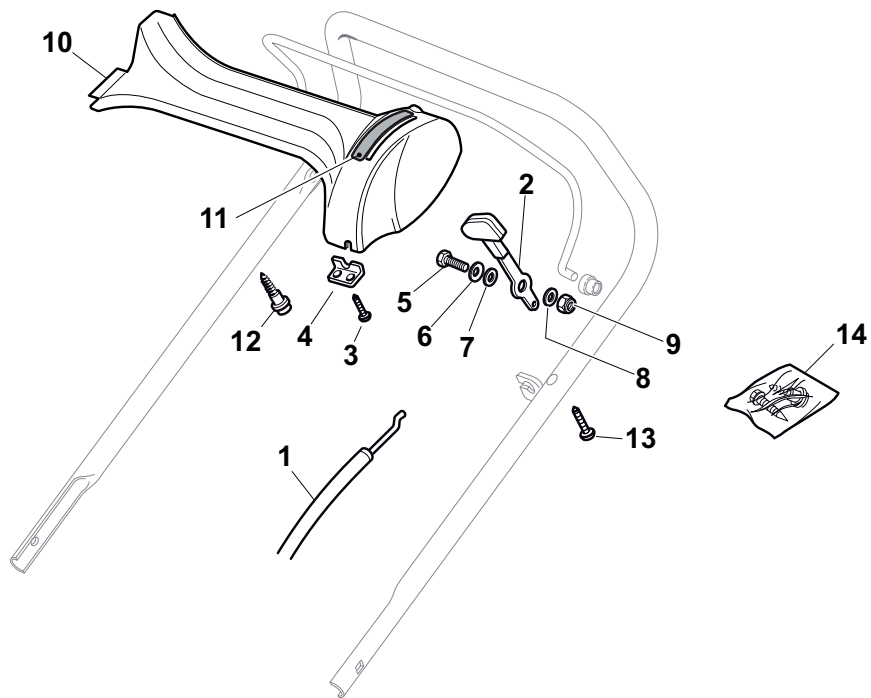

POS	PART. NO	Q.ty	DESCRIPTION	DESCRIZIONE	DESCRIPTION	BESCHREIBUNG	REMARKS
1	481007160/0	1	Throttle Cable	Cavo Acceleratore	Cable, Accelérateur	Gashebel Kabel	
2	381007221/0	1	Lever, Throttle	Leva, Acceleratore	Levier, Accelérateur	Hebel, Beshleuniger	GGP 150cc - B&S450-500
2	381007280/2	1	Lever, Throttle	Leva, Acceleratore	Levier, Accelérateur	Hebel, Beshleuniger	B&S-GGP-Honda
3	112735105/0	2	Screw	Vite	Vis	Schraube	
4	322981467/0	1	Plate	Piastrina	Plaque	Plättchen	
5	112791500/0	1	Screw	Vite	Vis	Schraube	
6	112530060/0	1	Elastic Washer	Disco Elastico	Disque Elastique	Federscheibe	
7	112523040/0	1	Washer	Rosetta	Rondelle	Scheibe	
8	112523040/0	1	Washer	Rosetta	Rondelle	Scheibe	
9	112154510/0	1	Nut	Dado	Ecrou	Mutter	
10	322120189/0	1	Dash Board Red	Cruscotto Rosso	Console Rouge	Konsole Rote	
11	114356743/1	1	Label	Etichetta	Etiquette	Etikette	GGP
11	114356743/1	1	Label	Etichetta	Etiquette	Etikette	Honda
11	114356744/1	1	Label	Etichetta	Etiquette	Etikette	B&S
11	114356906/1	1	Label	Etichetta	Etiquette	Etikette	B&S 700
11	114357646/1	1	Label	Etichetta	Etiquette	Etikette	Honda Ac
12	122943006/0	1	Screw	Vite	Vis	Schraube	
13	112728460/0	1	Screw	Vite	Vis	Schraube	
14	381008609/0	1	Outfit, Screws	Dotazione Viteria	Dotation Visserie	Satz, Schrauben