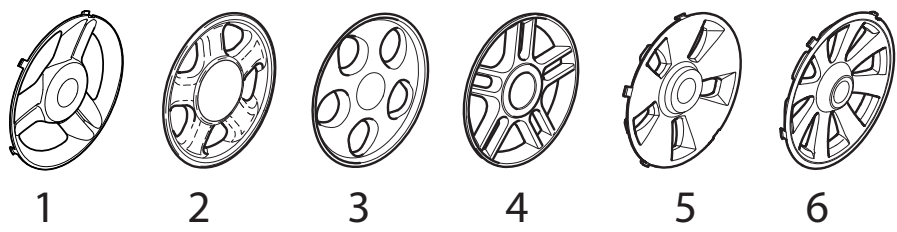

POS	PART. NO	Q.ty	DESCRIPTION	DESCRIZIONE	DESCRIPTION	BESCHREIBUNG	REMARKS
1	322110687/0	2	Hub Cap Grey	Coprимozzo Grigio	Couvre-Moyeu Gris	Radkappe Grau	
2	322110382/0	2	Hub Cap Grey	Coprимozzo Grigio	Couvre-Moyeu Gris	Radkappe Grau	
3	322110417/0	2	Hub Cap Grey	Coprимozzo Grigio	Couvre-Moyeu Gris	Radkappe Grau	
4	322110492/0	2	Hub Cap Grey	Coprимozzo Grigio	Couvre-Moyeu Gris	Radkappe Grau	
5	322110643/0	2	Hub Cap Grey	Coprимozzo Grigio	Couvre-Moyeu Gris	Radkappe Grau	
6	322110645/0	2	Hub Cap Grey	Coprимozzo Grigio	Couvre-Moyeu Gris	Radkappe Grau