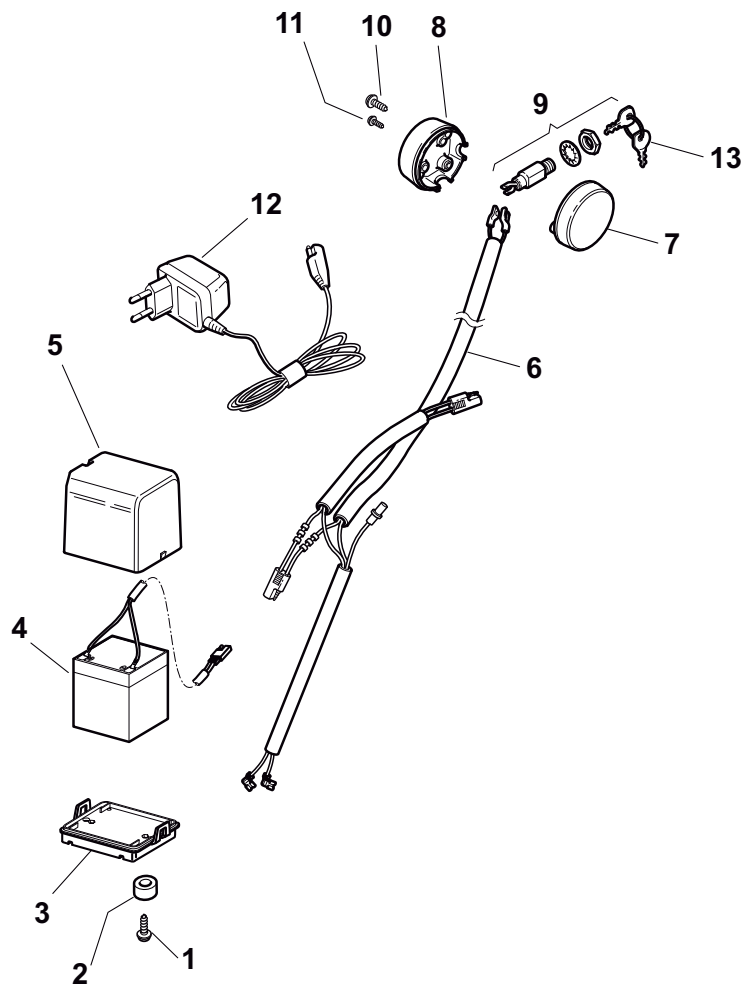

POS	PART. NO	Q.ty	DESCRIPTION	DESCRIZIONE	DESCRIPTION	BESCHREIBUNG	REMARKS
1	112731590/0	2	Screw	Vite	Vis	Schraube	
2	125160012/0	2	Spacer	Distanziale	Entretoise	Distanzring	
3	322785123/0	1	Support, Battery	Supporto Batteria	Support Batterie	Halter, Batterie	
4	118120052/0	1	Battery	Batteria	Batterie	Batterie	
5	322109530/0	1	Cover	Capottina	Capot	Haube	
6	118204192/3	1	Cable, Start	Cavo Avviamento	Cable Démarrage	Kabel, Start	GGP - B&S
6	118204198/0	1	Cable, Start	Cavo Avviamento	Cable Démarrage	Kabel, Start	Honda
7	322722801/0	1	L Protection	Protezione Sx	Protection G	Linke Schutz	
8	322722800/0	1	R Protection	Protezione Dx	Protection D	Rechte Schutz	
9	118450050/0	1	Switch	Interruttore	Interrupteur	Schalter	
10	112728702/0	2	Screw	Vite	Vis	Schraube	
11	112728691/0	1	Screw	Vite	Vis	Schraube	
12	118204120/0	1	Battery Charger	Carica Batteria	Chargeur De Batterie	Ladgerät	CE
12	118204121/0	1	Battery Charger	Carica Batteria	Chargeur De Batterie	Ladgerät	UK
13	118210016/1	1	Starting Key	Chiave Avviamento	Clef A Demarrage	Schlüssel Für Start