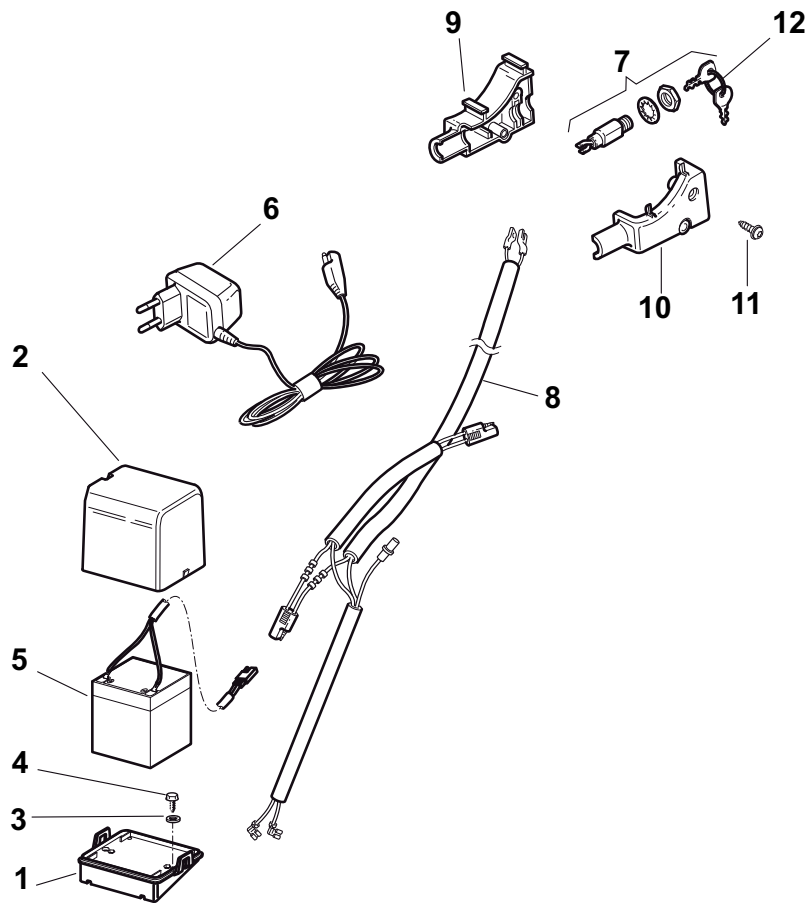

POS	PART. NO	Q.ty	DESCRIPTION	DESCRIZIONE	DESCRIPTION	BESCHREIBUNG	REMARKS
1	322785123/0	1	Support, Battery	Supporto Batteria	Support Batterie	Halter, Batterie	
2	322109530/0	1	Cover	Capottina	Capot	Haube	
3	112521310/0	2	Washer	Rosetta	Rondelle	Scheibe	
4	112731590/0	2	Screw	Vite	Vis	Schraube	
5	118120052/0	1	Battery	Batteria	Batterie	Batterie	
6	118204120/0	1	Battery Charger	Carica Batteria	Chargeur De Batterie	Ladgerät	CE
6	118204121/0	1	Battery Charger	Carica Batteria	Chargeur De Batterie	Ladgerät	UK
7	118450050/0	1	Switch	Interruttore	Interrupteur	Schalter	
8	118204192/3	1	Cable, Start	Cavo Avviamento	Cable Démarrage	Kabel, Start	Honda
8	118204198/0	1	Cable, Start	Cavo Avviamento	Cable Démarrage	Kabel, Start	GGP - B&S
9	322722804/1	1	R Protection	Protezione Dx	Protection D	Rechte Schutz	
10	322722805/1	1	L Protection	Protezione Sx	Protection G	Linke Schutz	
11	112728300/0	1	Screw	Vite	Vis	Schraube	
12	118210016/1	1	Starting Key	Chiave Avviamento	Clef A Demarrage	Schlüssel Für Start