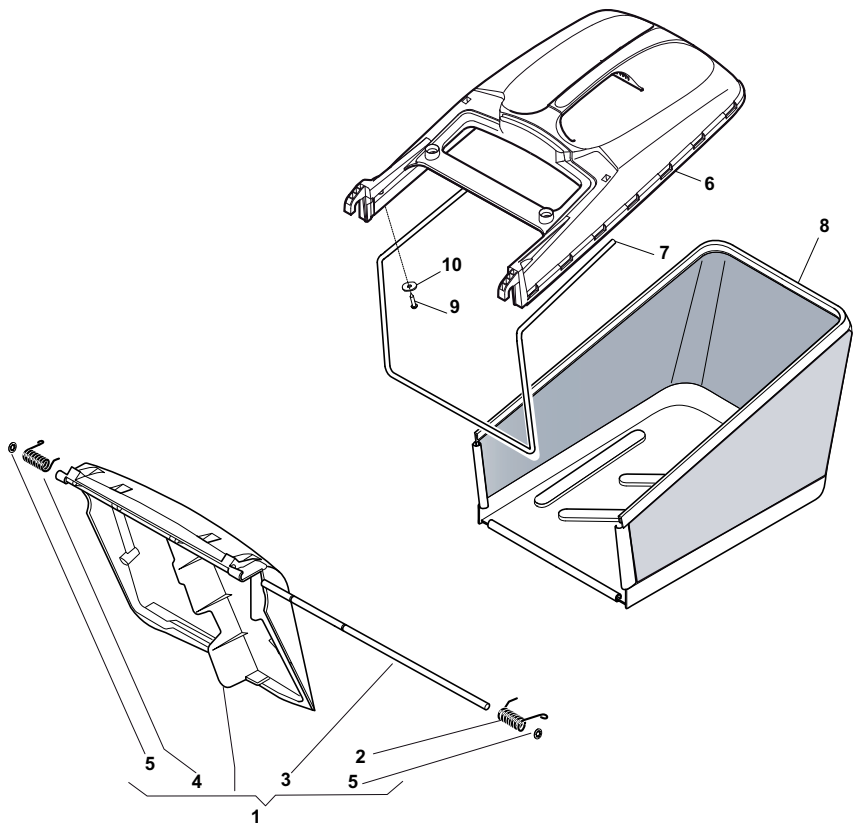

POS	PART. NO	Q.ty	DESCRIPTION	DESCRIZIONE	DESCRIPTION	BESCHREIBUNG	REMARKS
1	381008081/2	1	Stone-Guard Black	Parasassi Nero	Pare-Pierres, Noir	Prallblech, Schwarz	Black
1	381008082/2	1	Stone-Guard Yellow	Parasassi Giallo	Pare-Pierres, Jaune	Prallblech, Gelb	Yelow
2	122450466/0	1	L Spring	Molla Sx	Ressort G	Linke Feder	
3	122517882/0	1	Pin	Perno	Pivot	Bolzen	
4	122450465/0	1	R Spring	Molla Dx	Ressort D	Rechte Feder	
5	112604899/0	2	Crown Fastener	Fissatore A Corona	Fixateur A Couronne	Kronescheibe	
6	381486008/0	1	Grass-Box, Upper Part	Sacco, Parte Sup	Sac, Partie Superieure	Korb, Oberteil	Black
6	381486012/0	1	Grass-Box, Upper Part	Sacco, Parte Sup	Sac, Partie Superieure	Korb, Oberteil	Yelow
7	122608525/0	1	Stiffening Lower	Rinforzo Inf	Réinforcement Inf	Verstärkung Untere	
8	181002211/0	1	Box, Fabric	Sacco, Tela	Sac, Toile	Sack, Tuck	
9	112728680/0	2	Screw	Vite	Vis	Schraube	
10	112523050/0	2	Washer	Rosetta	Rondelle	Scheibe