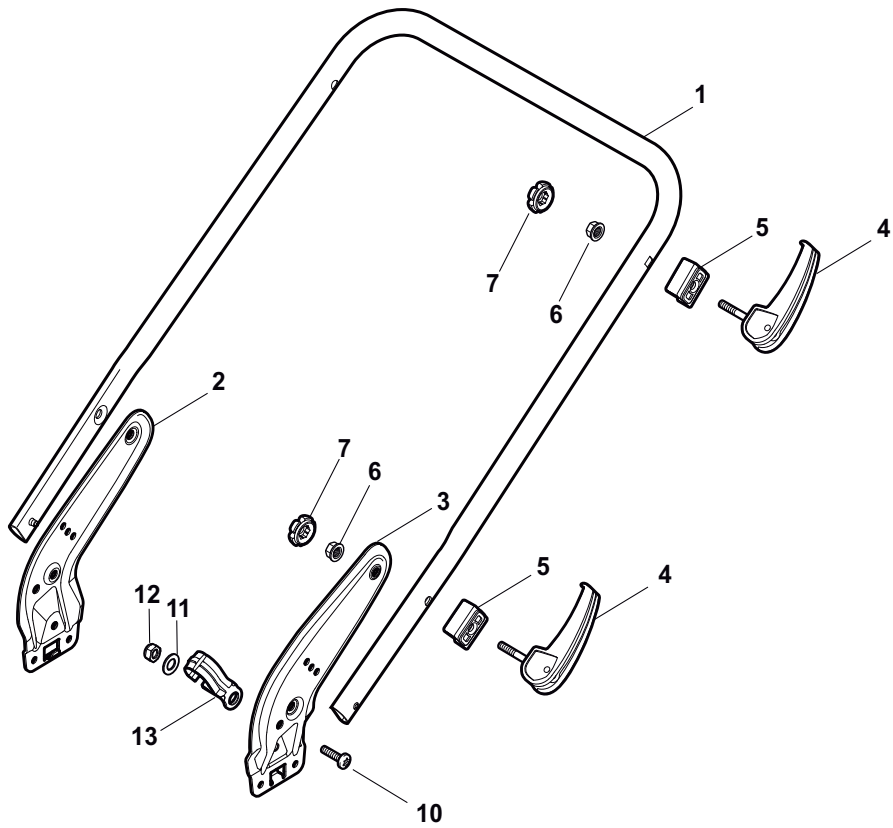

POS	PART. NO	Q.ty	DESCRIPTION	DESCRIZIONE	DESCRIPTION	BESCHREIBUNG	REMARKS
1	381006719/0	1	Handle, Lower Part	Parte Inf Maniglia	Poignée, Partie Inferieure	Griff, Unterteil	Black
1	381006720/0	1	Handle, Lower Part	Parte Inf Maniglia	Poignée, Partie Inferieure	Griff, Unterteil	Grey
2	381005149/0	1	Bracket, R	Staffa Dx	Etrier Droit	Steigbügel, Rechte	
3	381005151/0	1	Bracket, L	Staffa Sx	Etrier Gauche	Steigbügel, Linke	
4	381003253/0	2	Handle	Maniglia	Poignée	Griff	
5	322680016/0	4	Support	Supporto	Support	Halter	
6	122131750/0	4	Nut	Dado	Ecrou	Mutter	
7	322399835/0	4	Knob	Manopolina	Poignée	Griff	
10	112760605/0	2	Screw	Vite	Vis	Schraube	
11	125038002/1	2	Bush	Bussola	Douille	Büchse	
12	112155000/0	2	Nut	Dado	Ecrou	Mutter	
13	322192156/0	1	Fair Led	Fascetta	Collier	Bowdenzughalter	
14	381103350/0	2	Handle	Maniglia	Poignée	Griff