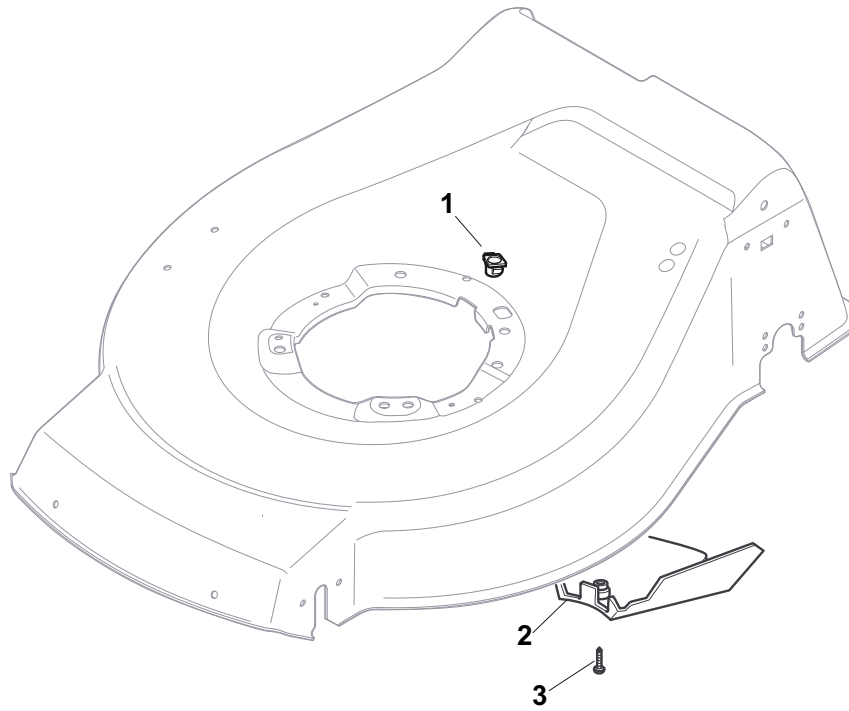

POS	PART. NO	Q.ty	DESCRIPTION	DESCRIZIONE	DESCRIPTION	BESCHREIBUNG	REMARKS
1	322291150/0	1	Rubber Insert	Inserto In Gomma	Insert De	Gummi Einsatz	
2	122060193/0	1	Protection, Belt	Carter Cinghia	Protection Courroire	Schutz, Riemen	
3	112728530/0	1	Screw	Vite	Vis	Schraube