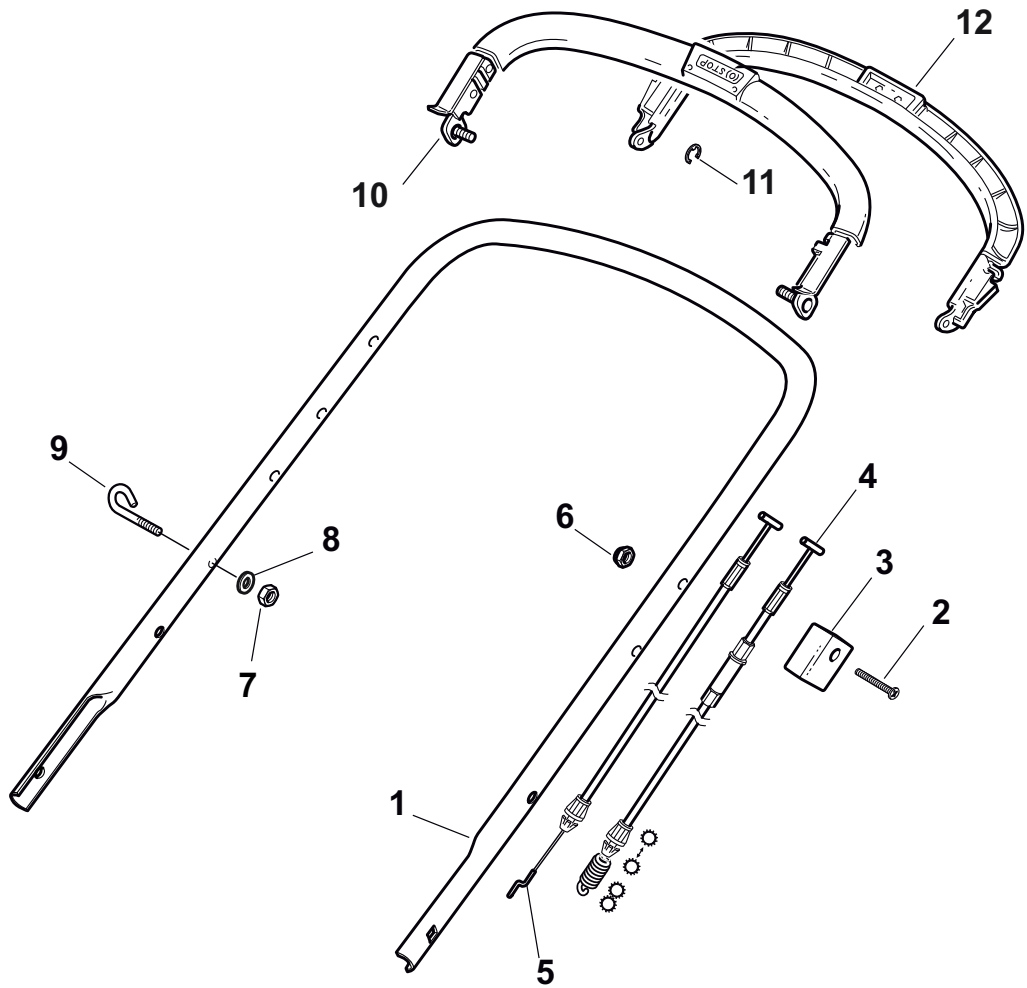

POS	PART. NO	Q.ty	DESCRIPTION	DESCRIZIONE	DESCRIPTION	BESCHREIBUNG	REMARKS
1	381006803/0	1	Handle, Upper Part	Manico, Parte Sup	Mancheron, Partie Superieure	Holm, Oberteil	Black
1	381006805/0	1	Handle, Upper Part	Manico, Parte Sup	Mancheron, Partie Superieure	Holm, Oberteil	Grey
2	112727787/0	1	Screw	Vite	Vis	Schraube	
3	322551640/0	1	Plate	Piastrina	Plaquette	Plättchen	
4	381030094/0	1	Cable, Rear Drive	Cavo Comando Trazione	Câble, Comm. Traction	Kabel, Antrieb	
5	181030056/0	1	Cable, Thread Engine Brake	Cavo Freno Motore	Cable Frein Moteur	Kabel, Motorbremse	Honda-GGP-B&S
5	181030057/0	1	Cable, Thread Engine Brake	Cavo Freno Motore	Cable Frein Moteur	Kabel, Motorbremse	Sumec
6	112154510/0	1	Nut	Dado	Ecrou	Mutter	
7	112154510/0	1	Nut	Dado	Ecrou	Mutter	
8	112521330/0	1	Washer	Rosetta	Rondelle	Scheibe	
9	122430313/0	1	Guide Spring	Molla Guida	Ressort De Guide	Feder Führer	
10	381003330/0	1	Lever, Engine Brake	Leva Freno Motore	Levier Frein Moteur	Hebel, Motorbremse	
11	381003297/1	1	Driving Lever	Leva Trazione	Levier Traction	Antriebhebel	
12	112000930/0	1	Snap Ring	Anello Elastico	Anneau Ressort	Sprengring