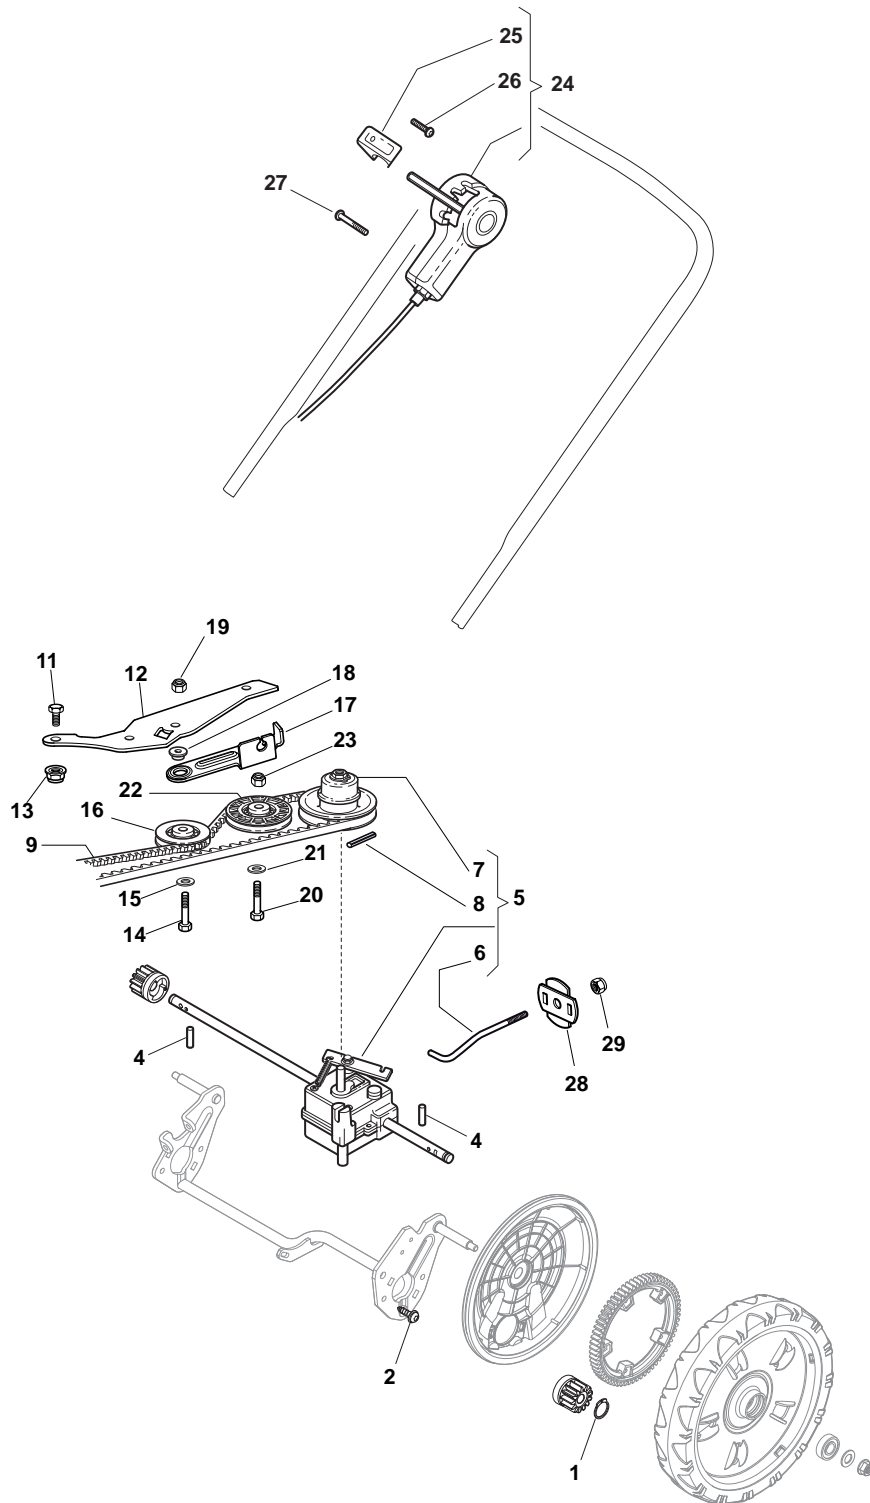

POS	PART. NO	Q.ty	DESCRIPTION	DESCRIZIONE	DESCRIPTION	BESCHREIBUNG	REMARKS
1	112608600/0	2	Seeger	Seeger	Seeger	Seeger	
2	112728697/0	4	Screw	Vite	Vis	Schraube	
4	122753000/0	2	Pin	Perno	Pivot	Bolzen	
5	181003096/3	1	Gear Box	Gruppo Trazione	Groupe Traction	Antrieb	
6	122033285/0	1	Adjustment Rod	Asta Regolazione	Tige Reglage	Verstellungstange	
7	122601925/0	1	Pulley	Puleggia	Poulie	Riemenscheibe	
8	112645700/0	1	Pin	Perno	Pivot	Bolzen	
9	135064010/0	1	Belt	Cinghia	Courroire	Riemen	
11	112791011/0	1	Screw	Vite	Vis	Schraube	
12	322806625/1	1	Support	Supporto	Support	Halter	
13	112292102/0	1	Nut	Dado	Ecrou	Mutter	
14	112689500/0	1	Screw	Vite	Vis	Schraube	
15	112523050/0	1	Washer	Rosetta	Rondelle	Scheibe	
16	122601915/0	1	Pulley	Puleggia	Poulie	Riemenscheibe	
17	322806623/0	1	Support	Supporto	Support	Halter	
18	122671656/0	1	Washer	Rosetta	Rondelle	Scheibe	
19	112154510/0	1	Nut	Dado	Ecrou	Mutter	
20	112674700/0	1	Screw	Vite	Vis	Schraube	
21	112523050/0	1	Washer	Rosetta	Rondelle	Scheibe	
22	122601914/0	1	Pulley	Puleggia	Poulie	Riemenscheibe	
23	112154510/0	1	Nut	Dado	Ecrou	Mutter	
24	381007110/0	1	Cable, Speed Drive Control	Cavo Comando Marce	Cable, Comm. Changement Vitesse	Kabel, Gängeschaltun	
25	322399809/0	1	Knob	Manopolina	Poignée	Griff	
26	112728300/0	1	Screw	Vite	Vis	Schraube	
27	112728702/0	2	Screw	Vite	Vis	Schraube	
28	322675113/0	2	Washer	Rosetta	Rondelle	Scheibe	
29	112154510/0	1	Nut	Dado	Ecrou	Mutter