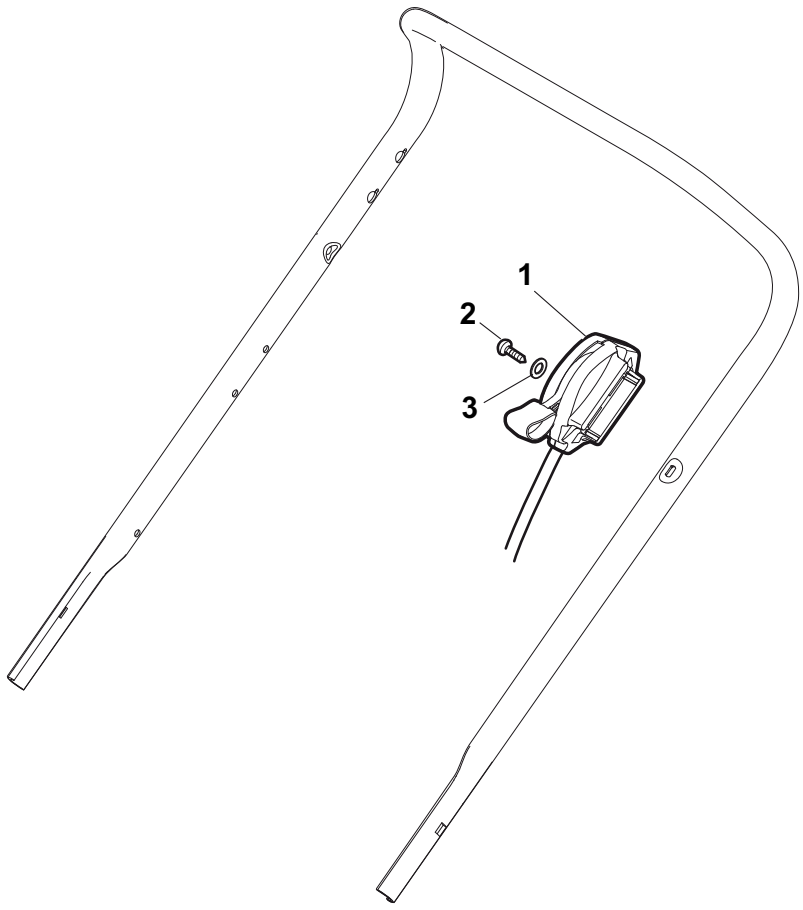

POS	PART. NO	Q.ty	DESCRIPTION	DESCRIZIONE	DESCRIPTION	BESCHREIBUNG	REMARKS
1	181005501/1	1	Throttle Cable	Cavo Acceleratore	Cable, Accelérateur	Gashebel Kabel	GGP
1	181005501/1	1	Throttle Cable	Cavo Acceleratore	Cable, Accelérateur	Gashebel Kabel	HONDA
1	181005502/1	1	Throttle Cable	Cavo Acceleratore	Cable, Accelérateur	Gashebel Kabel	B&S
1	181005503/1	1	Throttle Cable	Cavo Acceleratore	Cable, Accelérateur	Gashebel Kabel	Honda AC
1	181005504/1	1	Throttle Cable	Cavo Acceleratore	Cable, Accelérateur	Gashebel Kabel	GGP 150cc
1	181005515/0	1	Throttle Cable	Cavo Acceleratore	Cable, Accelérateur	Gashebel Kabel	B&S E Series
1	181005520/0	1	Throttle Cable	Cavo Acceleratore	Cable, Accelérateur	Gashebel Kabel	DOV
1	181005537/0	1	Throttle Cable	Cavo Acceleratore	Cable, Accelérateur	Gashebel Kabel	GGP 100cc
2	112735103/0	1	Screw	Vite	Vis	Schraube	
3	112523040/0	1	Washer	Rosetta	Rondelle	Scheibe