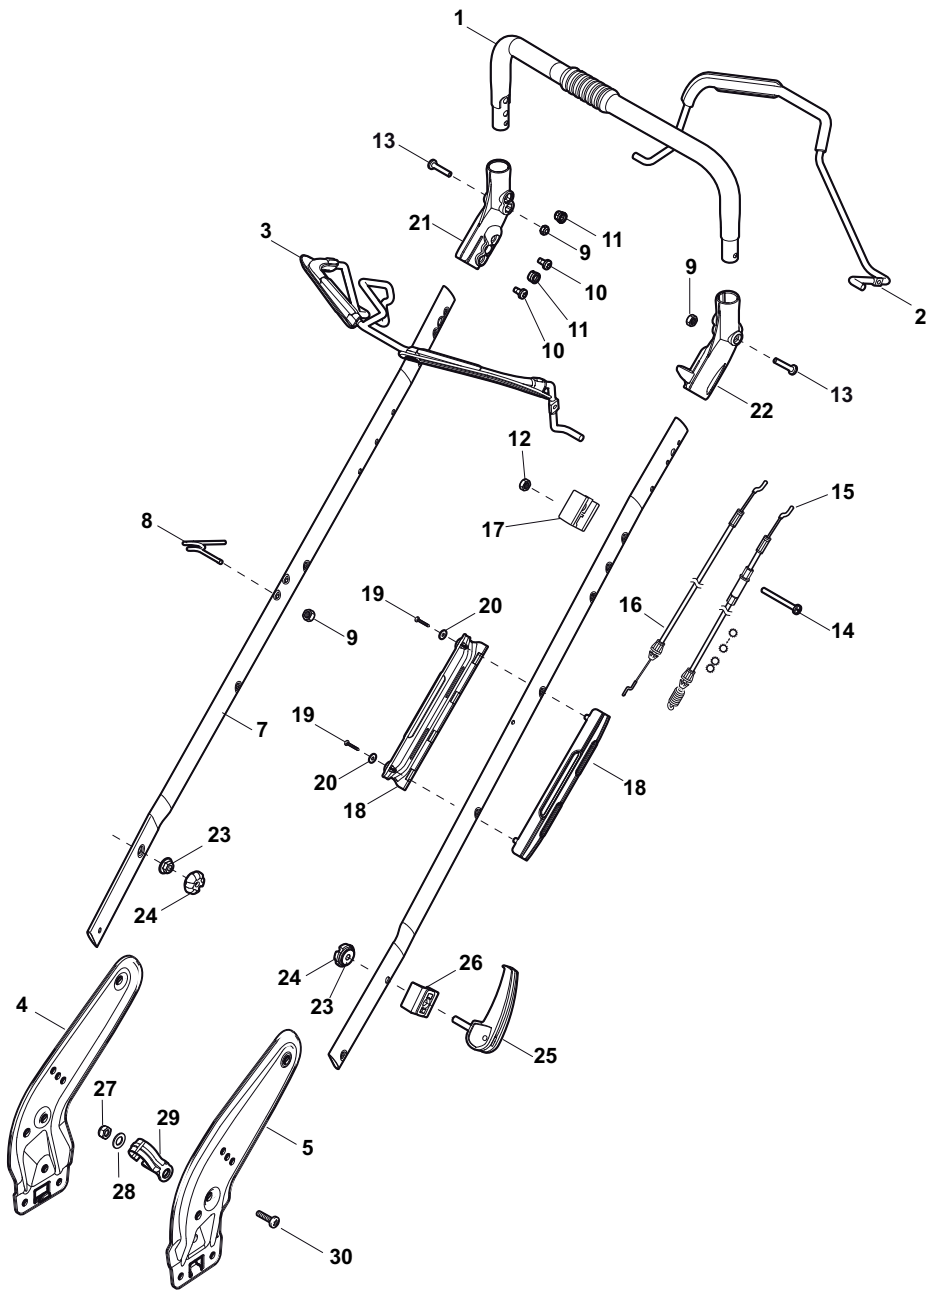

POS	PART. NO	Q.ty	DESCRIPTION	DESCRIZIONE	DESCRIPTION	BESCHREIBUNG	REMARKS
1	381006670/2	1	Handgrip	Impugnatura	Poignée	Handgriff	
2	381003349/0	1	Lever, Driving	Leva Trazione	Levier Traction	Antriebhebel	
3	381003344/0	1	Lever, Engine Brake	Leva Freno Motore	Levier Frein Moteur	Hebel, Motorbremse	
4	381005149/0	1	Bracket, R	Staffa Dx	Etrier Droit	Steigbügel, Rechte	
5	381005151/0	1	Bracket, L	Staffa Sx	Etrier Gauche	Steigbügel, Linke	
7	381006773/0	2	Handle Black	Manico Nero	Mancheron Noir	Holm Schwarz	Black
7	381006774/0	2	Handle Grey	Manico Grigio	Mancheron Gris	Holm Grau	Grey
8	122430309/0	1	Spring	Molla	Ressort	Feder	
9	112154330/0	2	Nut	Dado	Ecrou	Mutter	
10	112735662/1	4	Screw	Vite	Vis	Schraube	
11	322041967/0	4	Bush	Bussola	Douille	Büchse	
12	112154510/0	3	Nut	Dado	Ecrou	Mutter	
13	112728721/0	2	Screw	Vite	Vis	Schraube	
14	112727784/0	1	Screw	Vite	Vis	Schraube	
14	112727786/0	1	Screw	Vite	Vis	Schraube	
15	381030075/0	1	Cable, Rear Drive	Cavo Comando Trazione	Câble, Commande Traction	Kabel, Antrieb	
16	181030073/0	1	Cable, Thread Engine Brake	Cavo Freno Motore	Cable Frein Moteur	Kabel, Motorbremse	
17	322551639/0	1	Plate	Piastrina	Plaquette	Plättchen	
18	322806644/0	1	Protection	Cappuccio	Capuchon	Stecker	
19	112727812/0	2	Screw	Vite	Vis	Schraube	
20	112523000/1	2	Washer	Rosetta	Rondelle	Scheibe	
21	322488301/0	1	Support , R	Supporto, Parte Dx	Support, D	Halter, Rechte	
22	322488303/0	1	Support, L	Supporto, Parte Sx	Support, G	Halter, Linke	
23	112154220/0	2	Nut	Dado	Ecrou	Mutter	
24	322399835/0	2	Knob	Manopolina	Poignée	Griff	
25	381003253/0	2	Handle	Maniglia	Poignée	Griff	
26	322680017/0	2	Support	Supporto	Support	Halter	
27	112155000/0	1	Nut	Dado	Ecrou	Mutter	
28	125038002/1	1	Bush	Bussola	Douille	Büchse	
29	322192156/0	1	Fair Led	Fascetta	Collier	Bowdenzughalter	
30	112760605/0	1	Screw	Vite	Vis	Schraube