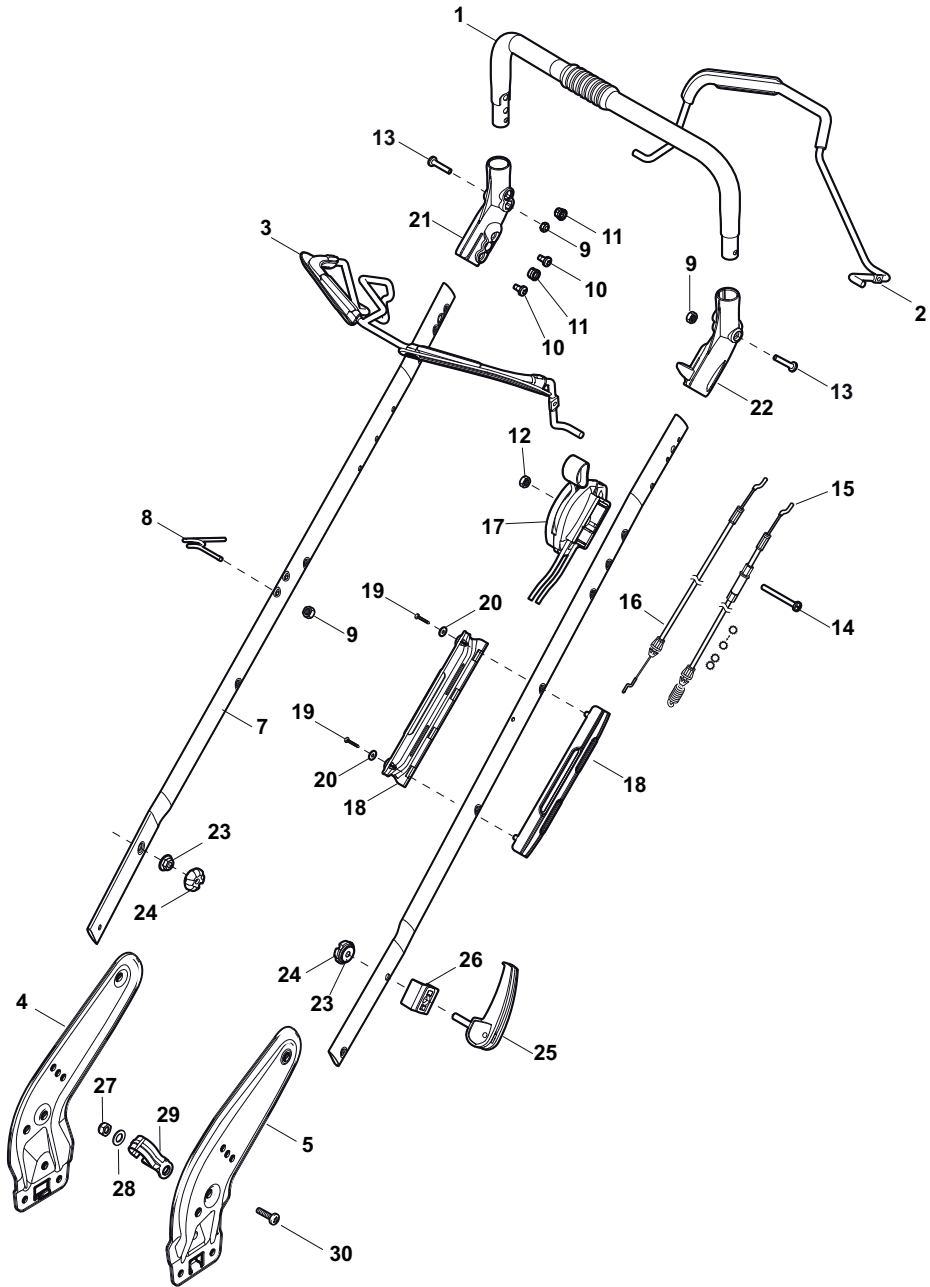

POS	PART. NO	Q.ty	DESCRIPTION	DESCRIZIONE	DESCRIPTION	BESCHREIBUNG	REMARKS
1	381006670/2	1	Handgrip	Impugnatura	Poignée	Handgriff	
2	381003349/0	1	Lever, Driving	Leva Trazione	Levier Traction	Antriebhebel	
3	381003344/0	1	Lever, Engine Brake	Leva Freno Motore	Levier Frein Moteur	Hebel, Motorbremse	
4	381005149/0	1	Bracket, R	Staffa Dx	Etrier Droit	Steigbügel, Rechte	
5	381005151/0	1	Bracket, L	Staffa Sx	Etrier Gauche	Steigbügel, Linke	
7	381006773/0	2	Handle Black	Manico Nero	Mancheron Noir	Holm Schwarz	Black
7	381006774/0	2	Handle Grey	Manico Grigio	Mancheron Gris	Holm Grau	Grey
8	122430309/0	1	Spring	Molla	Ressort	Feder	
9	112154330/0	2	Nut	Dado	Ecrou	Mutter	
10	112735662/1	4	Screw	Vite	Vis	Schraube	
11	322041967/0	4	Bush	Bussola	Douille	Büchse	
12	112154510/0	3	Nut	Dado	Ecrou	Mutter	
13	112728721/0	2	Screw	Vite	Vis	Schraube	
14	112727786/0	1	Screw	Vite	Vis	Schraube	
15	381030075/0	1	Cable, Rear Drive	Cavo Comando Trazione	Câble, Commande Traction	Kabel, Antrieb	
16	181030073/0	1	Cable, Thread Engine Brake	Cavo Freno Motore	Cable Frein Moteur	Kabel, Motorbremse	
17	181005514/0	1	Throttle Cable	Cavo Acceleratore	Cable, Accelérateur	Gashebel Kabel	Honda - GGP
17	181005515/0	1	Throttle Cable	Cavo Acceleratore	Cable, Accelérateur	Gashebel Kabel	Honda AC
17	181005516/0	1	Throttle Cable	Cavo Acceleratore	Cable, Accelérateur	Gashebel Kabel	B&S
18	322806644/0	1	Protection	Cappuccio	Capuchon	Stecker	
19	112727812/0	2	Screw	Vite	Vis	Schraube	
20	112523000/1	2	Washer	Rosetta	Rondelle	Scheibe	
21	322488301/0	1	Support , R	Supporto, Parte Dx	Support, D	Halter, Rechte	
22	322488303/0	1	Support, L	Supporto, Parte Sx	Support, G	Halter, Linke	
23	112154220/0	2	Nut	Dado	Ecrou	Mutter	
24	322399835/0	2	Knob	Manopolina	Poignée	Griff	
25	381003253/0	2	Handle	Maniglia	Poignée	Griff	
26	322680017/0	2	Support	Supporto	Support	Halter	
27	112155000/0	1	Nut	Dado	Ecrou	Mutter	
28	125038002/1	1	Bush	Bussola	Douille	Büchse	
29	322192156/0	1	Fair Led	Fascetta	Collier	Bowdenzughalter	
30	112760605/0	1	Screw	Vite	Vis	Schraube