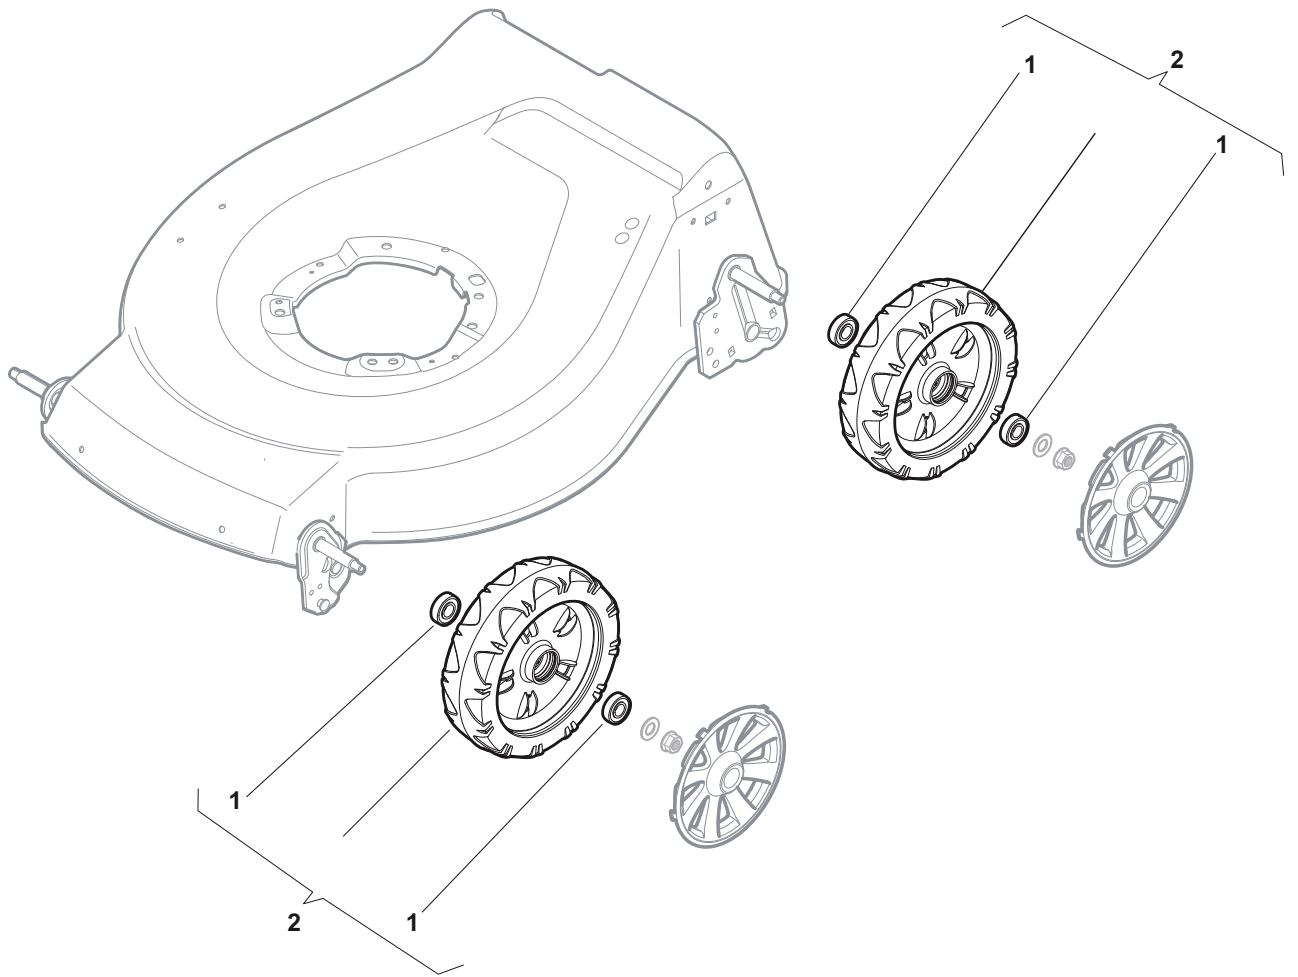

POS	PART. NO	Q.ty	DESCRIPTION	DESCRIZIONE	DESCRIPTION	BESCHREIBUNG	REMARKS
1	119216035/0	8	Bearing	Cuscinetto	Coussinet	Lager	
2	381007416/1	4	Wheel Ø 200	Ruota Ø 200	Roue Ø 200	Rad Ø 200