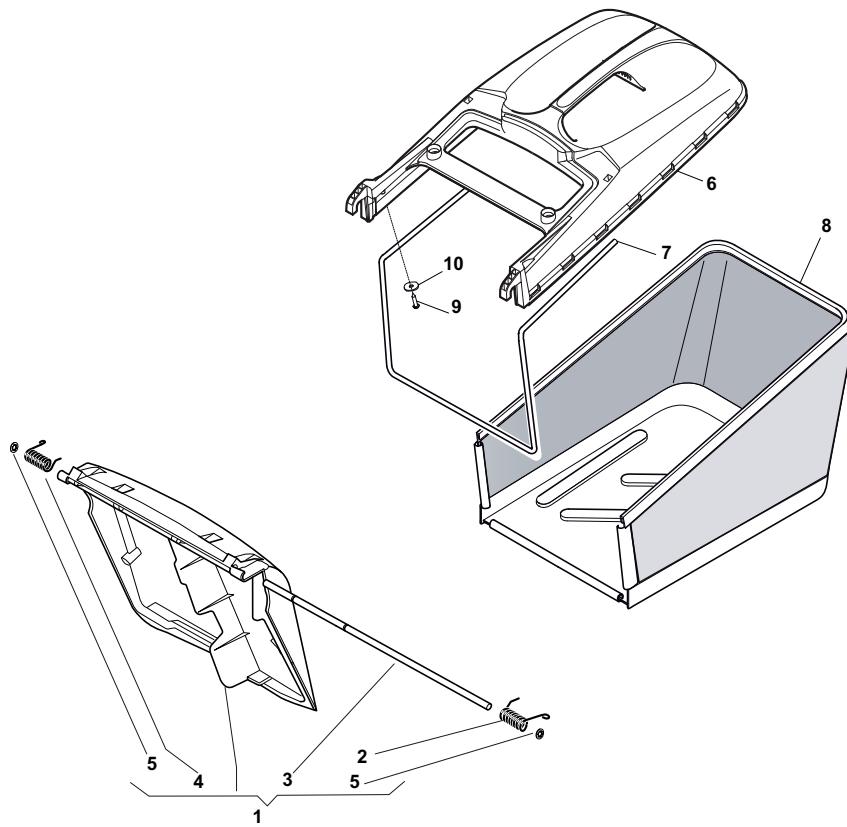

POS	PART. NO	Q.ty	DESCRIPTION	DESCRIZIONE	DESCRIPTION	BESCHREIBUNG	REMARKS
1	381008081/2	1	Stone-Guard Black	Parasassi Nero	Pare-Pierres, Noir	Prallblech, Schwarz	Black
1	381008082/2	1	Stone-Guard Yellow	Parasassi Giallo	Pare-Pierres, Jaune	Prallblech, Gelb	Yelow
2	122450466/0	1	L Spring	Molla Sx	Ressort G	Linke Feder	
3	122517882/0	1	Pin	Perno	Pivot	Bolzen	
4	122450465/0	1	R Spring	Molla Dx	Ressort D	Rechte Feder	
5	112604899/0	2	Crown Fastener	Fissatore A Corona	Fixateur A Couronne	Kronescheibe	
6	381486008/0	1	Grass-Box, Upper Part	Sacco, Parte Sup	Sac, Partie Superieure	Korb, Oberteil	Black
6	381486012/0	1	Grass-Box, Upper Part	Sacco, Parte Sup	Sac, Partie Superieure	Korb, Oberteil	Yelow
7	122608525/0	1	Stiffening Lower	Rinforzo Inf	Réinforcement Inf	Verstärkung Untere	
8	181002211/0	1	Box, Fabric	Sacco, Tela	Sac, Toile	Sack, Tuck	
9	112728680/0	2	Screw	Vite	Vis	Schraube	
10	112523050/0	2	Washer	Rosetta	Rondelle	Scheibe