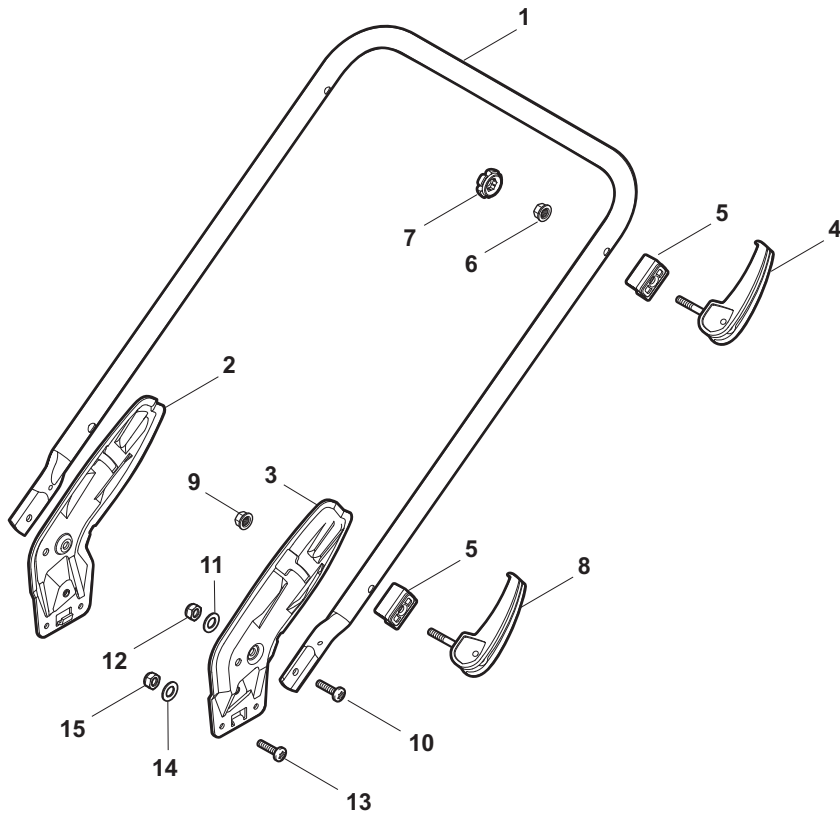

POS	PART. NO	Q.ty	DESCRIPTION	DESCRIZIONE	DESCRIPTION	BESCHREIBUNG	REMARKS
1	381006889/0	1	Handle, Lower Part	Parte Inf Maniglia	Poignée, Partie Inferieure	Griff, Unterteil	
2	381005125/0	1	Bracket, R	Staffa Dx	Etrier Droit	Steigbügel, Rechte	
3	381005127/0	1	Bracket, L	Staffa Sx	Etrier Gauche	Steigbügel, Linke	
4	381103350/0	2	Handle	Maniglia	Poignée	Griff	
5	322680016/0	4	Support	Supporto	Support	Halter	
6	122131750/0	2	Nut	Dado	Ecrou	Mutter	
7	322399835/0	2	Knob	Manopolina	Poignée	Griff	
8	381003254/0	2	Handle	Maniglia	Poignée	Griff	
9	112154220/0	2	Nut	Dado	Ecrou	Mutter	
10	112760605/0	2	Screw	Vite	Vis	Schraube	
11	112521350/0	2	Washer	Rosetta	Rondelle	Scheibe	
12	112155000/0	2	Nut	Dado	Ecrou	Mutter	
13	112727803/0	6	Screw	Vite	Vis	Schraube	
14	112523040/0	6	Washer	Rosetta	Rondelle	Scheibe	
15	112154510/0	6	Nut	Dado	Ecrou	Mutter