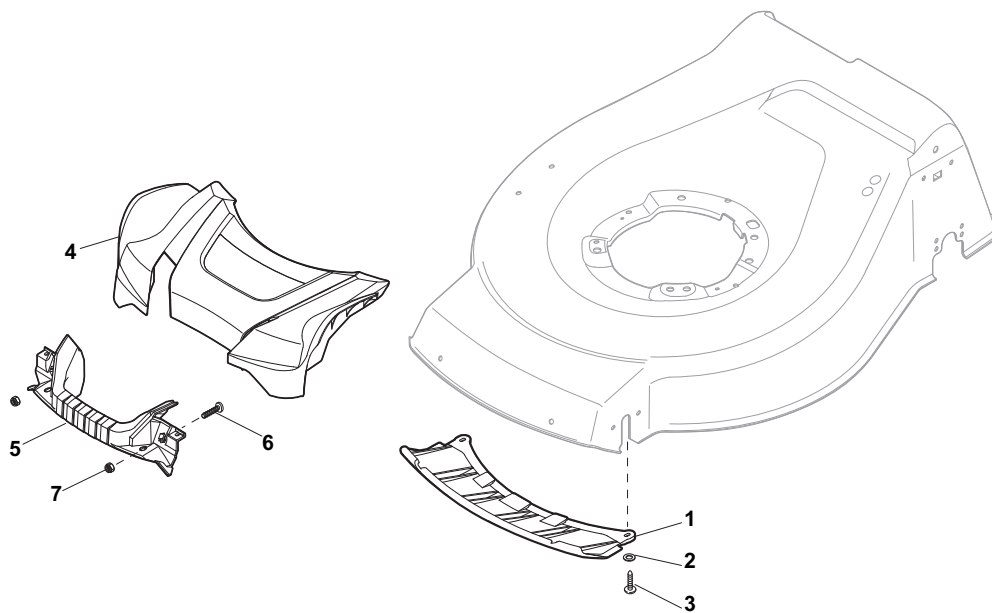

POS	PART. NO	Q.ty	DESCRIPTION	DESCRIZIONE	DESCRIPTION	BESCHREIBUNG	REMARKS
1	322500102/0	1	Front Combi	Pettine Anteriore	Vorne Comb	Peigne Avant	
2	112523000/1	2	Washer	Rosetta	Rondelle	Scheibe	
3	112728124/0	2	Screw	Vite	Vis	Schraube	
4	322226157/0	1	Mask, Black	Mascherina, Nero	Mesque, Noir	Maske, Schwarz	
5	322393642/0	1	Bumper	Bumper	Bumper	Bumper	
6	112727799/0	2	Screw	Vite	Vis	Schraube	
7	112154510/0	2	Nut	Dado	Ecrou	Mutter