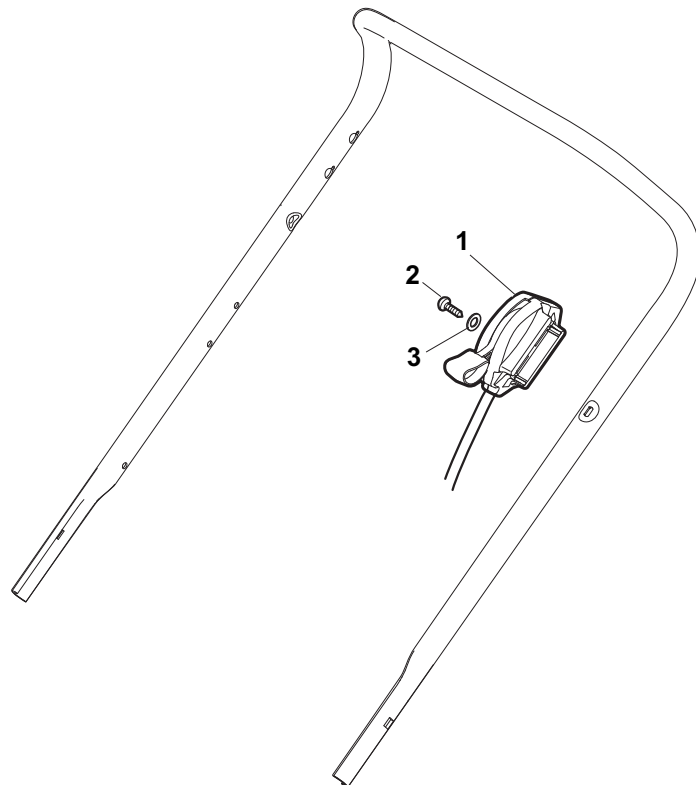

POS	PART. NO	Q.ty	DESCRIPTION	DESCRIZIONE	DESCRIPTION	BESCHREIBUNG	REMARKS
1	181005501/1	1	Throttle Cable	Cavo Acceleratore	Cable, Accelérateur	Gashebel Kabel	GGP
1	181005501/1	1	Throttle Cable	Cavo Acceleratore	Cable, Accelérateur	Gashebel Kabel	Honda
1	181005502/1	1	Throttle Cable	Cavo Acceleratore	Cable, Accelérateur	Gashebel Kabel	B&S
1	181005503/1	1	Throttle Cable	Cavo Acceleratore	Cable, Accelérateur	Gashebel Kabel	Honda AC
1	181005504/1	1	Throttle Cable	Cavo Acceleratore	Cable, Accelérateur	Gashebel Kabel	GGP 150cc
1	181005525/0	1	Throttle Cable	Cavo Acceleratore	Cable, Accelérateur	Gashebel Kabel	B&S E Series
1	181005537/0	1	Throttle Cable	Cavo Acceleratore	Cable, Accelérateur	Gashebel Kabel	GGP 100cc
2	112735103/0	1	Screw	Vite	Vis	Schraube	
3	112523040/0	1	Washer	Rosetta	Rondelle	Scheibe