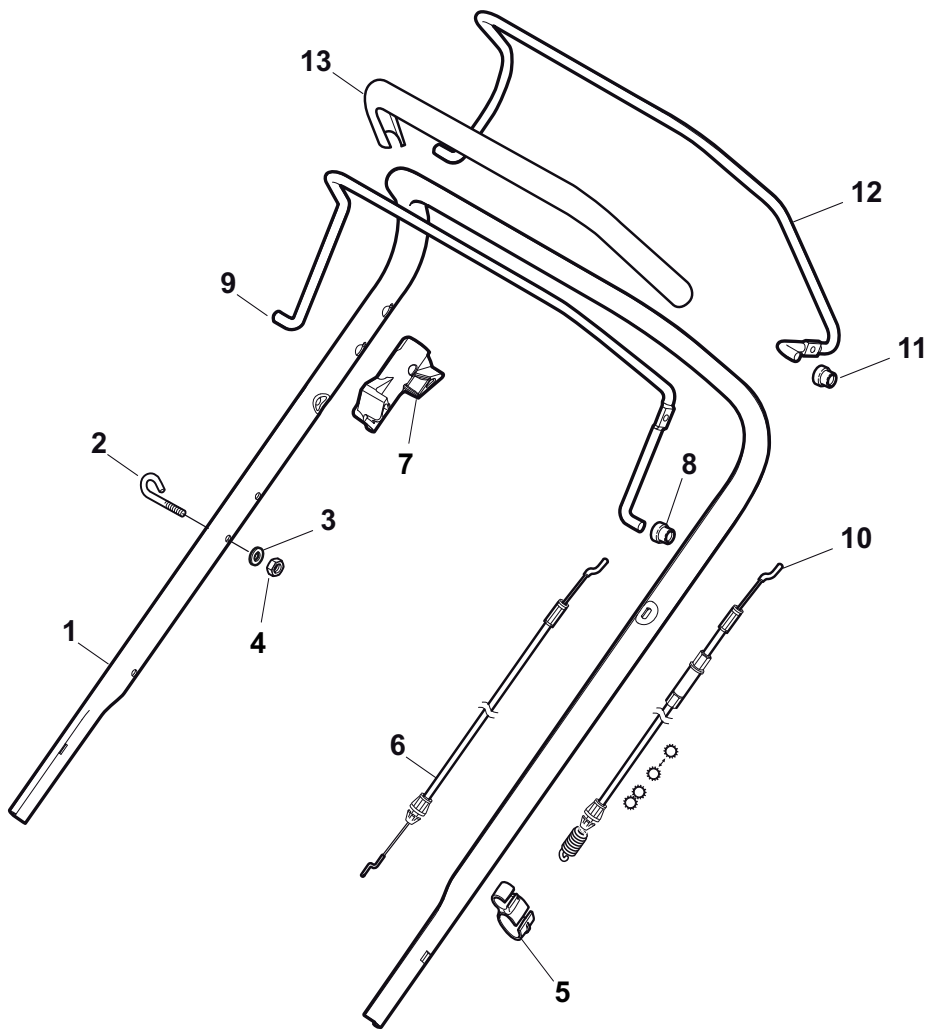

POS	PART. NO	Q.ty	DESCRIPTION	DESCRIZIONE	DESCRIPTION	BESCHREIBUNG	REMARKS
1	381006838/0	1	Handle, Upper Part	Manico, Parte Sup	Mancheron, Partie Superieure	Holm, Oberteil	Black Delta Dashboard
1	381007522/0	1	Handle, Upper Part	Manico, Parte Sup	Mancheron, Partie Superieure	Holm, Oberteil	Black TD-CA Dashboard
1	381007525/0	1	Handle, Upper Part	Manico, Parte Sup	Mancheron, Partie Superieure	Holm, Oberteil	Grey TD-CA Dashboard
2	122430313/0	1	Guide Spring	Molla Guida	Ressort De Guide	Feder Führer	
3	112521330/0	1	Washer	Rosetta	Rondelle	Scheibe	
4	112154510/0	1	Nut	Dado	Ecrou	Mutter	
5	118390020/0	1	Fairlead	Fermacavo	Fixation Cable	Kabelbefestigung	
6	181030053/0	1	Cable, Thread Engine Brake	Cavo Freno Motore	Cable Frein Moteur	Kabel, Motorbremse	B&S - GGP
6	181030054/0	1	Cable, Thread Engine Brake	Cavo Freno Motore	Cable Frein Moteur	Kabel, Motorbremse	GGP 150cc
6	181030056/0	1	Cable, Thread Engine Brake	Cavo Freno Motore	Cable Frein Moteur	Kabel, Motorbremse	B&S E Series
6	181030070/0	1	Cable, Thread Engine Brake	Cavo Freno Motore	Cable Frein Moteur	Kabel, Motorbremse	Honda
7	322545204/0	1	Fulcrum Pin	Perno Fulcro	Pivot	Gelenkpunkt	
8	122041966/0	1	Bush	Bussola	Douille	Büchse	
9	181003300/1	1	Lever, Engine Brake	Leva Freno Motore	Levier Frein Moteur	Hebel, Motorbremse	
10	381030051/0	1	Cable, Rear Drive	Cavo Comando Trazione	Câble, Comm. Traction	Kabel, Antrieb	
11	122041966/0	1	Bush	Bussola	Douille	Büchse	
12	181003301/0	1	Lever, Driving	Leva Trazione	Levier Traction	Antriebhebel	
13	122291050/0	1	Handgrip Black	Impugnatura Manico Nera	Poignée Noir	Handgriff Schwarz