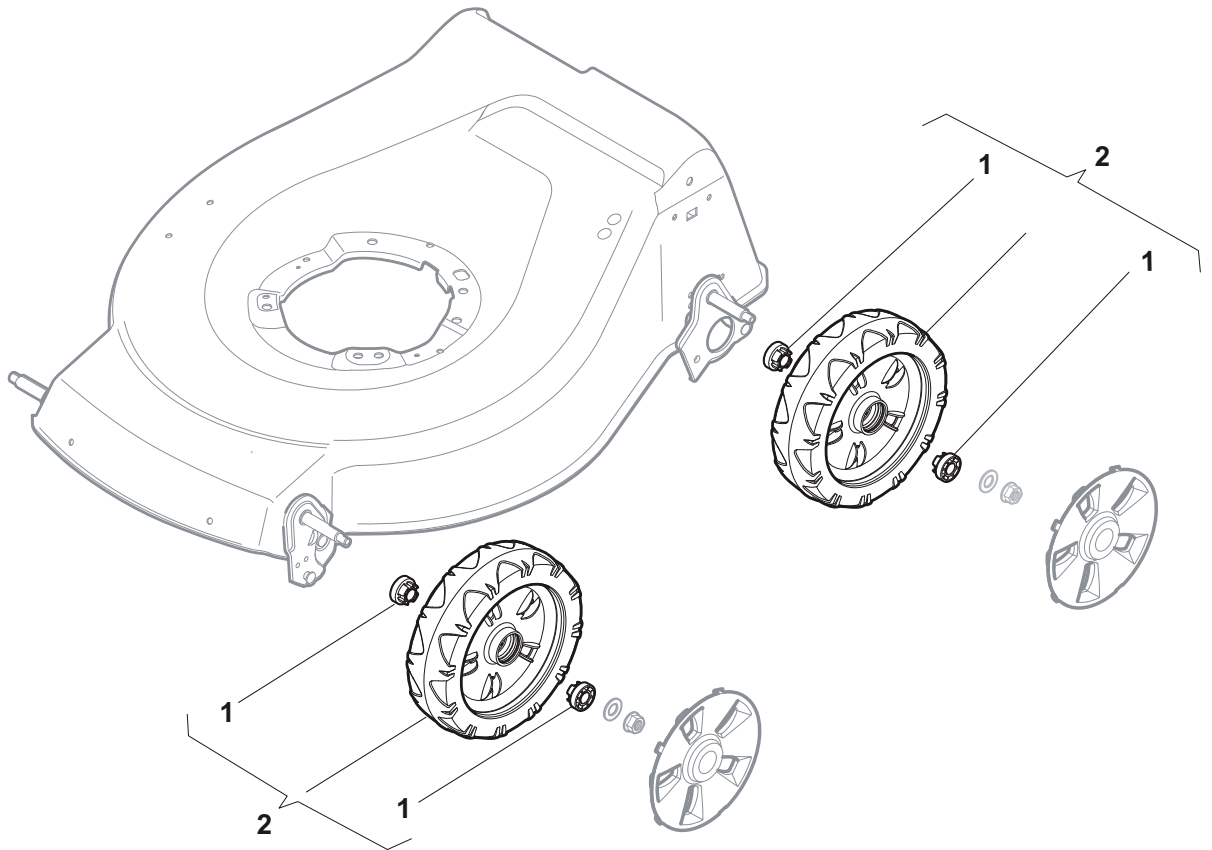

POS	PART. NO	Q.ty	DESCRIPTION	DESCRIZIONE	DESCRIPTION	BESCHREIBUNG	REMARKS
1	322042064/0	8	Bush	Bussola	Douille	Büchse	
2	381007435/0	4	Wheel Ø 200	Ruota Ø 200	Roue Ø 200	Rad Ø 200