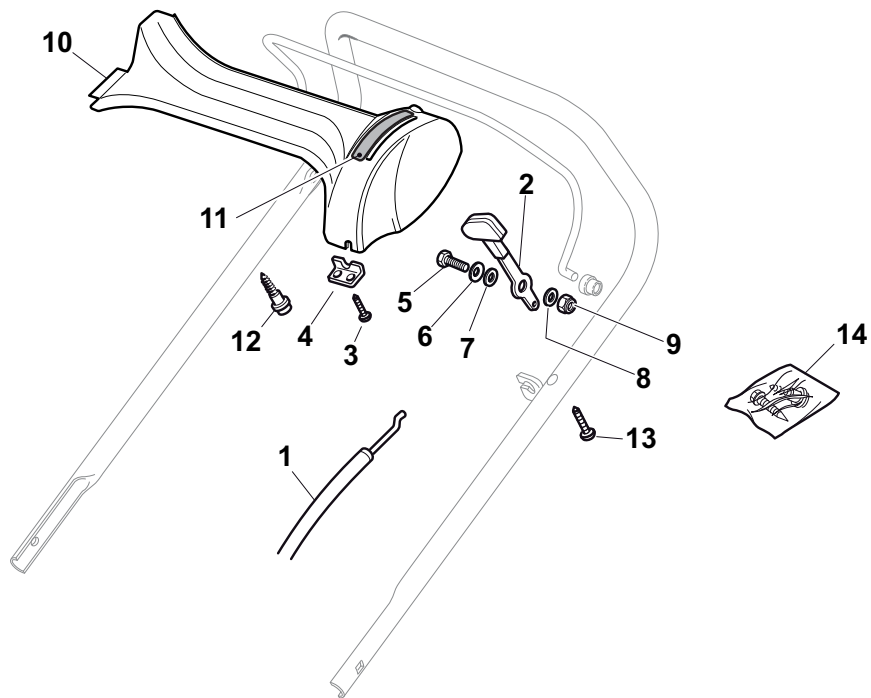

POS	PART. NO	Q.ty	DESCRIPTION	DESCRIZIONE	DESCRIPTION	BESCHREIBUNG	REMARKS
1	481007160/0	1	Throttle Cable	Cavo Acceleratore	Cable, Accelérateur	Gashebel Kabel	
2	381007221/0	1	Lever, Throttle	Leva, Acceleratore	Levier, Accelérateur	Hebel, Beschleuniger	GGP 150cc - B&S450-500
2	381007280/2	1	Lever, Throttle	Leva, Acceleratore	Levier, Accelérateur	Hebel, Beschleuniger	B&S-GGP-Honda
3	112735105/0	2	Screw	Vite	Vis	Schraube	
4	322981467/0	1	Plate	Piastrina	Plaque	Plättchen	
5	112791500/0	1	Screw	Vite	Vis	Schraube	
6	112530060/0	1	Elastic Washer	Disco Elastico	Disque Elastique	Federscheibe	
7	112523040/0	1	Washer	Rosetta	Rondelle	Scheibe	
8	112523040/0	1	Washer	Rosetta	Rondelle	Scheibe	
9	112154510/0	1	Nut	Dado	Ecrou	Mutter	
10	322120189/0	1	Dash Board Red	Cruscotto Rosso	Console Rouge	Konsole Rote	
11	114356743/1	1	Label	Etichetta	Etiquette	Etikette	GGP
11	114356743/1	1	Label	Etichetta	Etiquette	Etikette	Honda
11	114356744/1	1	Label	Etichetta	Etiquette	Etikette	B&S
11	114356906/1	1	Label	Etichetta	Etiquette	Etikette	B&S 700
11	114357646/1	1	Label	Etichetta	Etiquette	Etikette	Honda Ac
12	122943006/0	1	Screw	Vite	Vis	Schraube	
13	112728460/0	1	Screw	Vite	Vis	Schraube	
14	381008609/0	1	Outfit, Screws	Dotazione Viteria	Dotation Visserie	Satz, Schrauben