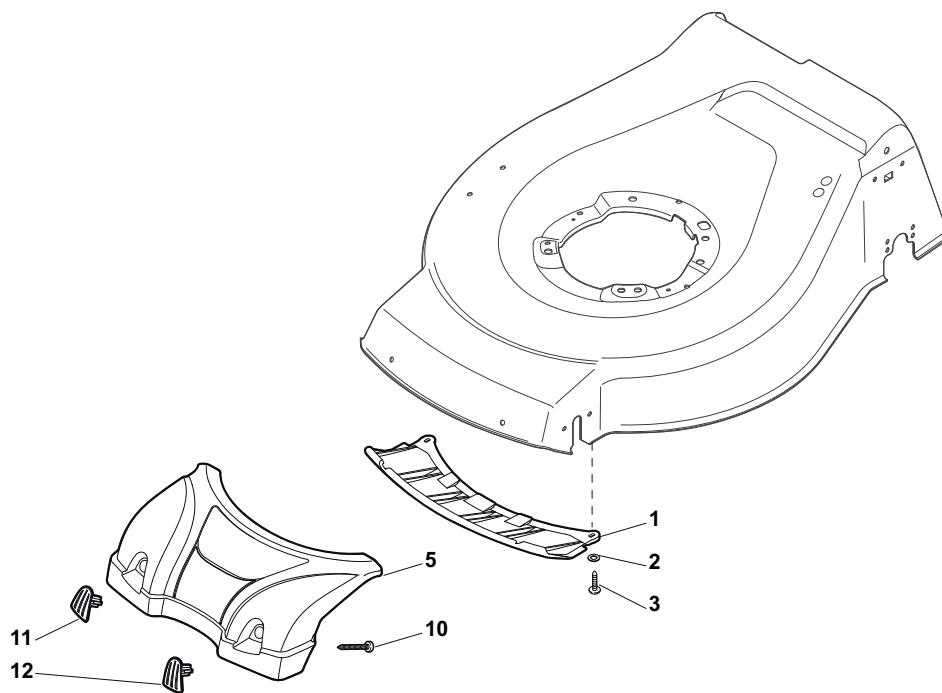

POS	PART. NO	Q.ty	DESCRIPTION	DESCRIZIONE	DESCRIPTION	BESCHREIBUNG	REMARKS
1	322500102/0	1	Front Combi	Pettine Anteriore	Vorne Comb	Peigne Avant	
2	112523000/1	2	Washer	Rosetta	Rondelle	Scheibe	
3	112728124/0	2	Screw	Vite	Vis	Schraube	
5	322226143/0	1	Mask, Red	Mascherina, Rosso	Mesque, Rouge	Maske, Rot	
5	322226144/0	1	Mask, Yellow	Mascherina, Giallo	Mesque, Jaune	Maske, Gelb	
5	322226151/0	1	Mask, Black	Mascherina, Nero	Mesque, Noir	Maske, Schwarz	
5	322226153/0	1	Mask, Black	Mascherina, Nero	Mesque, Noir	Maske, Schwarz	
5	322226155/0	1	Mask, Yellow	Mascherina, Giallo	Mesque, Jaune	Maske, Gelb	
10	112728697/0	2	Screw	Vite	Vis	Schraube	
11	322820082/0	1	Cap	Puntale	Bouchon	Gummistopfen	
12	322820083/0	1	Cap	Puntale	Bouchon	Gummistopfen