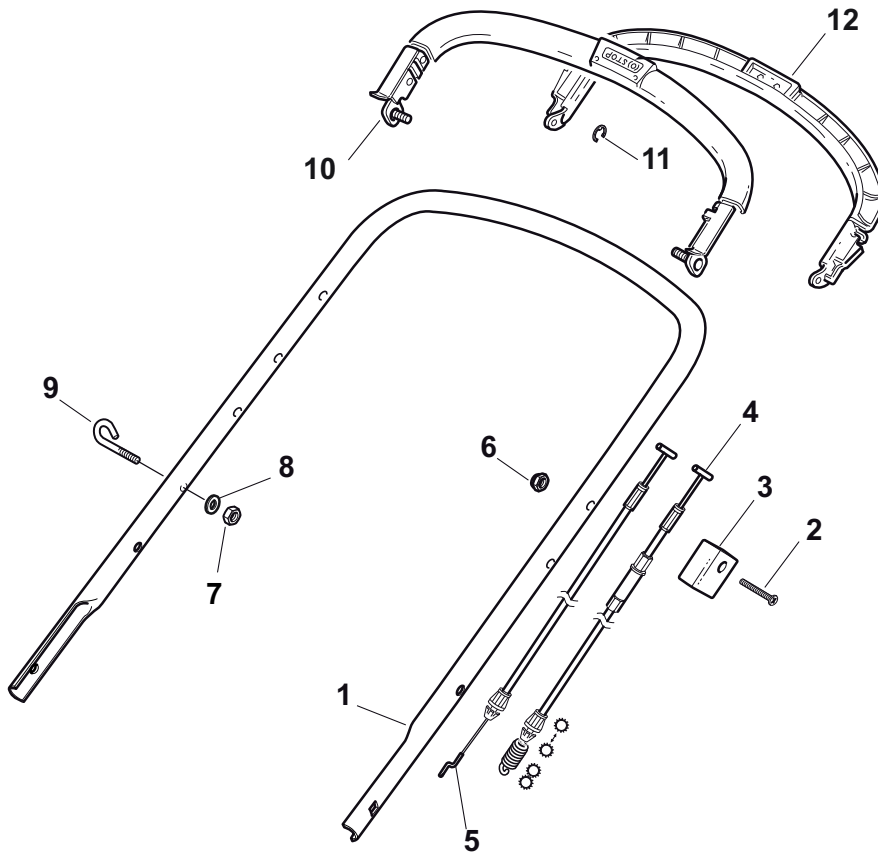

POS	PART. NO	Q.ty	DESCRIPTION	DESCRIZIONE	DESCRIPTION	BESCHREIBUNG	REMARKS
1	381006867/0	1	Handle, Upper Part	Manico, Parte Sup	Mancheron, Partie Superieure	Holm, Oberteil	Grey
1	381006979/2	1	Handle, Upper Part	Manico, Parte Sup	Mancheron, Partie Superieure	Holm, Oberteil	Black
2	112727787/0	1	Screw	Vite	Vis	Schraube	
3	322551640/0	1	Plate	Piastrina	Plaquette	Plättchen	
4	381030055/0	1	Cable, Rear Drive	Cavo Comando Trazione	Câble, Comm. Traction	Kabel, Antrieb	
5	181030056/0	1	Cable, Thread Engine Brake	Cavo Freno Motore	Cable Frein Moteur	Kabel, Motorbremse	GGP-B&S-Honda
5	181030057/0	1	Cable, Thread Engine Brake	Cavo Freno Motore	Cable Frein Moteur	Kabel, Motorbremse	GGP 150cc
6	112154510/0	1	Nut	Dado	Ecrou	Mutter	
7	112154510/0	1	Nut	Dado	Ecrou	Mutter	
8	112521330/0	1	Washer	Rosetta	Rondelle	Scheibe	
9	122430313/0	1	Guide Spring	Molla Guida	Ressort De Guide	Feder Führer	
10	381003330/0	1	Lever, Engine Brake	Leva Freno Motore	Levier Frein Moteur	Hebel, Motorbremse	
11	381003297/1	1	Driving Lever	Leva Trazione	Levier Traction	Antriebhebel	
12	112000930/0	1	Snap Ring	Anello Elastico	Anneau Ressort	Sprengring