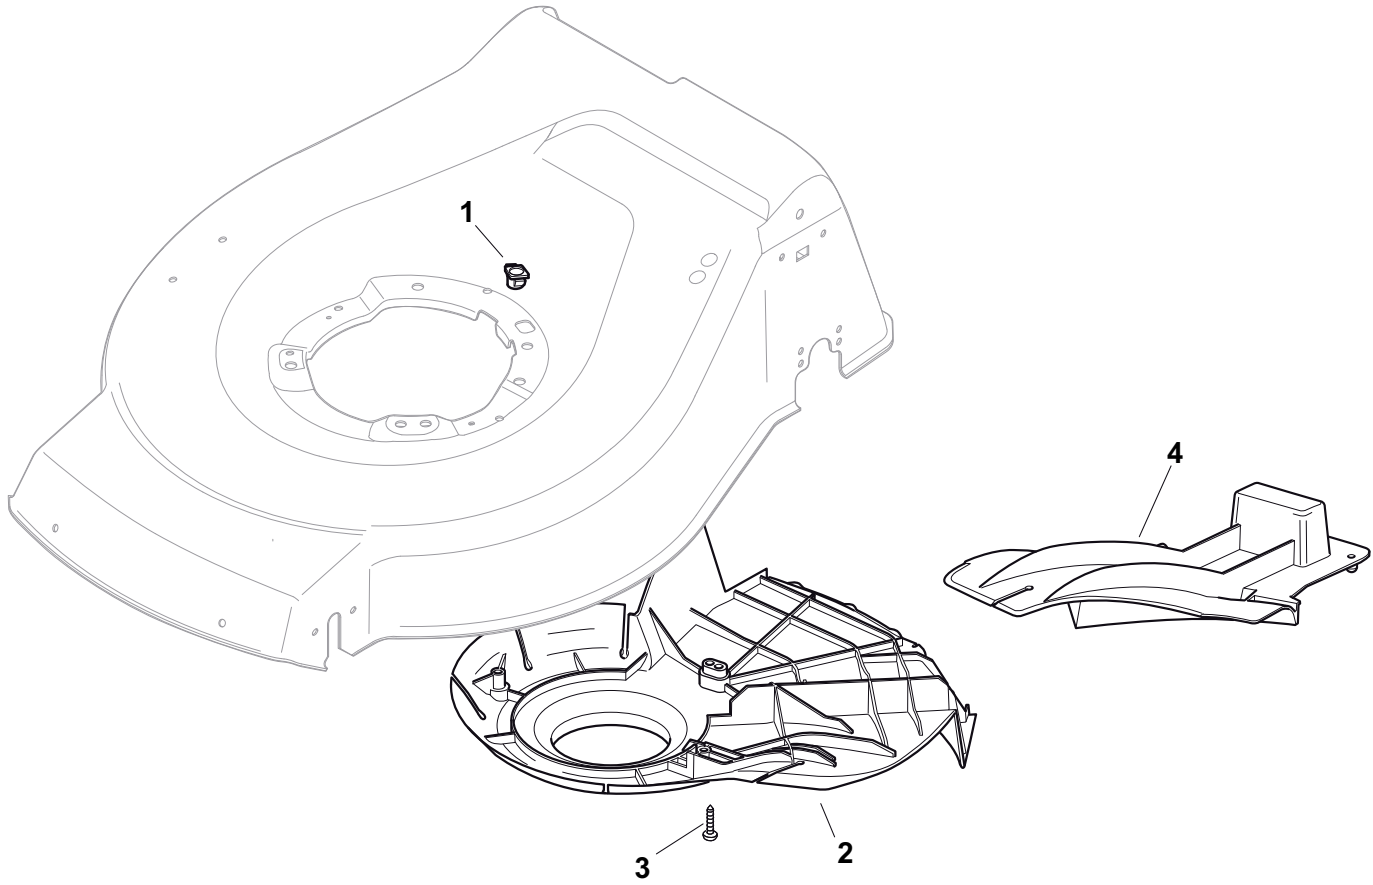

POS	PART. NO	Q.ty	DESCRIPTION	DESCRIZIONE	DESCRIPTION	BESCHREIBUNG	REMARKS
1	322291150/0	1	Rubber Insert	Inserto In Gomma	Insert De	Gummi Einsatz	
2	322060198/1	1	Protection, Belt	Carter Cinghia	Protection Courroire	Schutz, Riemen	
3	112728530/0	3	Screw	Vite	Vis	Schraube	
4	322140223/0	1	Deflector	Deflettore	Deflecteur	Abweiser