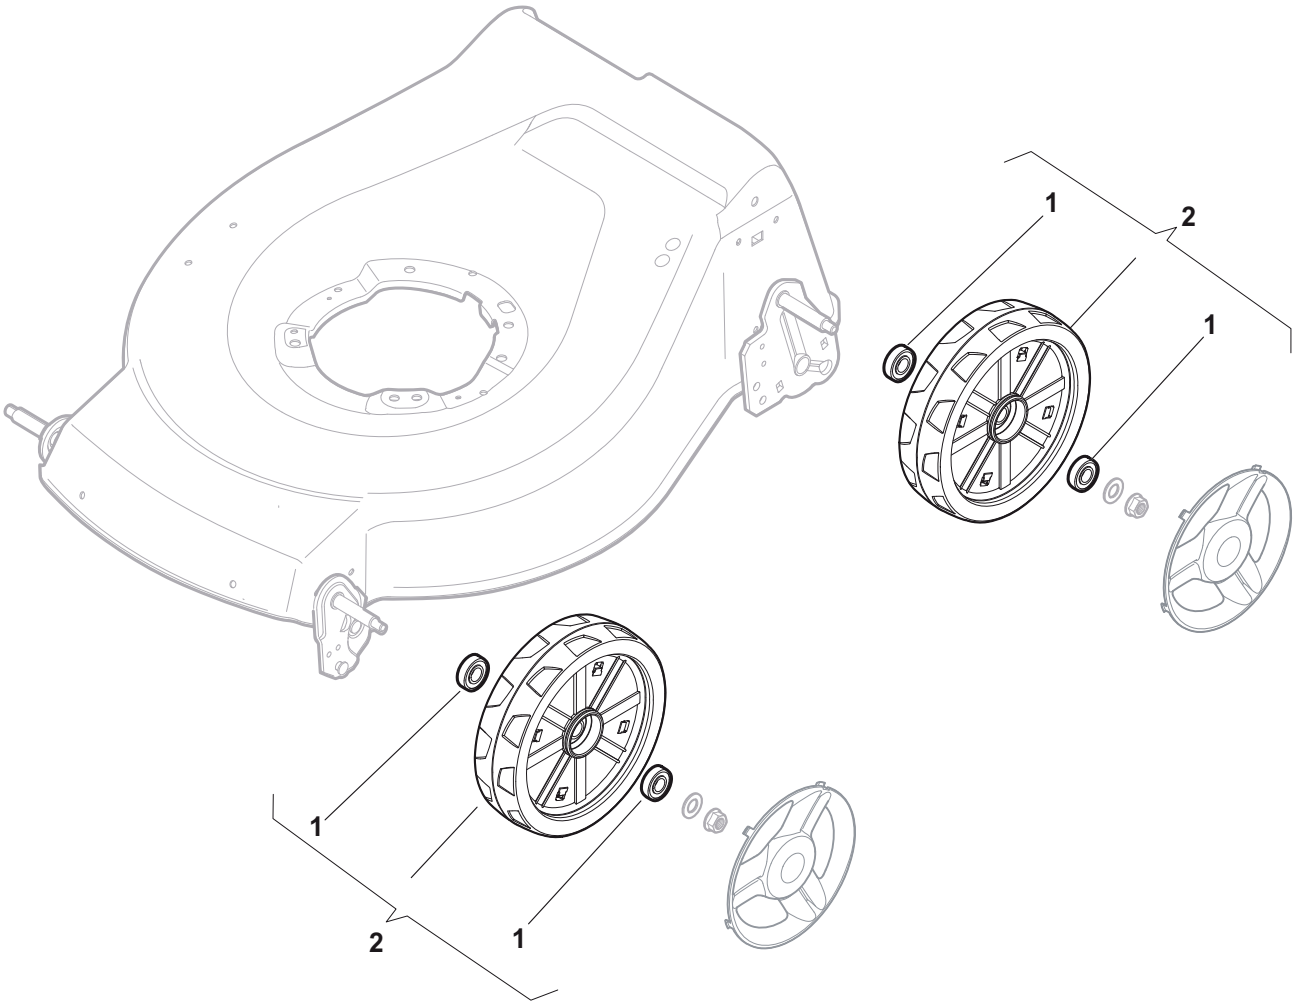

POS	PART. NO	Q.ty	DESCRIPTION	DESCRIZIONE	DESCRIPTION	BESCHREIBUNG	REMARKS
1	119216035/0	4	Bearing	Cuscinetto	Coussinet	Lager	
2	381007483/1	2	Wheel Ø 200	Ruota Ø 200	Roue Ø 200	Rad Ø 200