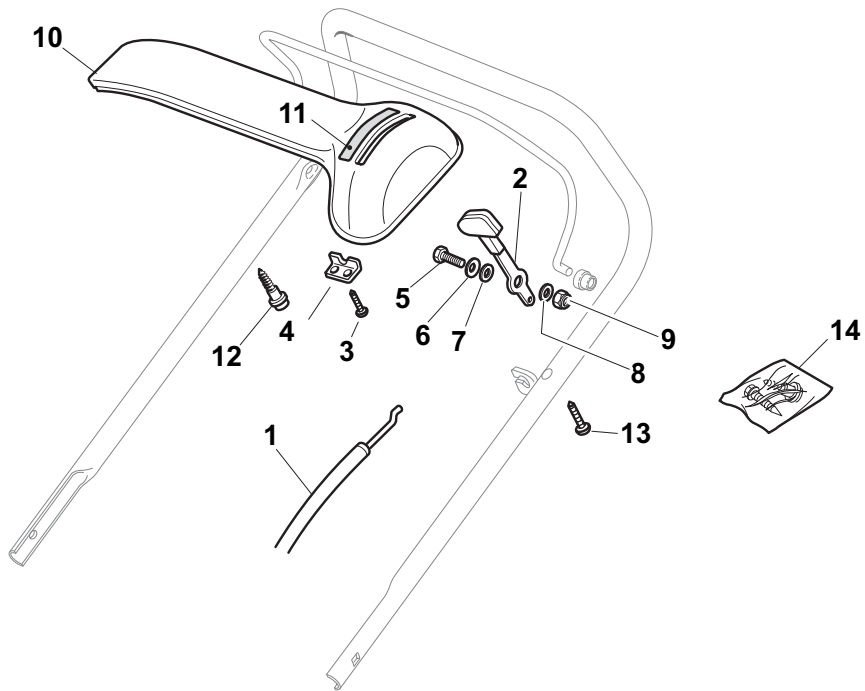

POS	PART. NO	Q.ty	DESCRIPTION	DESCRIZIONE	DESCRIPTION	BESCHREIBUNG	REMARKS
1	481007160/0	1	Throttle Cable	Cavo Acceleratore	Cable, Accelérateur	Gashebel Kabel	
2	381007221/0	1	Lever, Throttle	Leva, Acceleratore	Levier, Accelérateur	Hebel, Beshleuniger	GGP 150cc - B&S450-500
2	381007280/2	1	Lever, Throttle	Leva, Acceleratore	Levier, Accelérateur	Hebel, Beshleuniger	B&S-GGP-Honda
3	112735105/0	2	Screw	Vite	Vis	Schraube	
4	322981467/0	1	Plate	Piastrina	Plaquette	Plättchen	
5	112791500/0	1	Screw	Vite	Vis	Schraube	
6	112530060/0	1	Elastic Washer	Disco Elastico	Disque Elastique	Federscheibe	
7	112523040/0	1	Washer	Rosetta	Rondelle	Scheibe	
8	112523040/0	1	Washer	Rosetta	Rondelle	Scheibe	
9	112154510/0	1	Nut	Dado	Ecrou	Mutter	
10	422120152/0	1	Dash Board Yellow	Cruscotto Giallo	Console Jaune	Konsole Gelbe	
10	422120154/0	1	Dash Board Red	Cruscotto Rosso	Console Rouge	Konsole Rote	
10	422120158/0	1	Dash Board Black	Cruscotto Nero	Console Noire	Konsole Schwarze	
11	114356743/1	1	Label	Etichetta	Etiquette	Etikette	GGP
11	114356743/1	1	Label	Etichetta	Etiquette	Etikette	Honda
11	114356744/1	1	Label	Etichetta	Etiquette	Etikette	B&S
11	114356906/1	1	Label	Etichetta	Etiquette	Etikette	B&S 700
11	114357646/1	1	Label	Etichetta	Etiquette	Etikette	Honda Ac
12	122943006/0	1	Screw	Vite	Vis	Schraube	
13	112728460/0	1	Screw	Vite	Vis	Schraube	
14	381008609/0	1	Outfit, Screws	Dotazione Viteria	Dotation Visserie	Satz, Schrauben