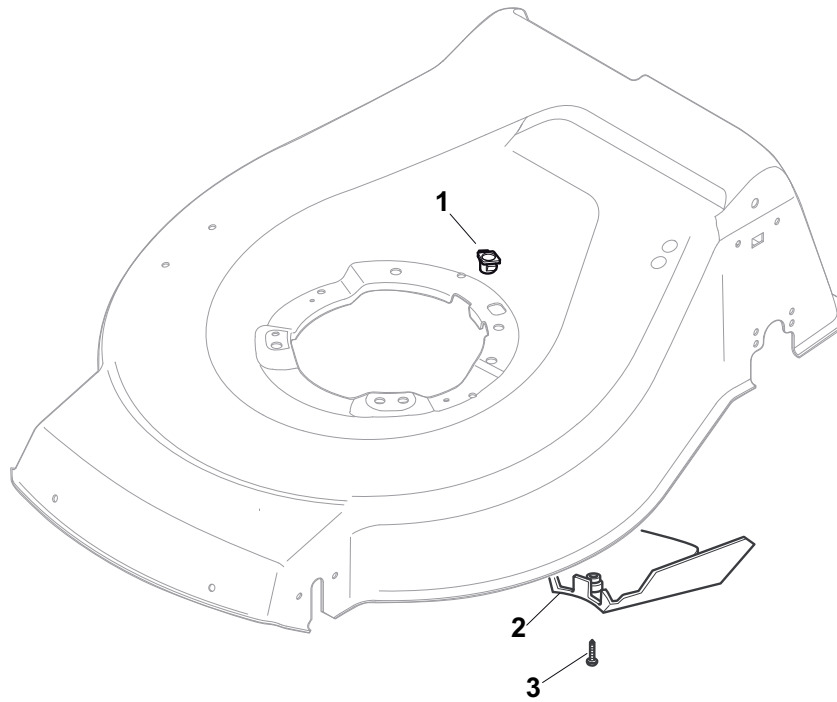

POS	PART. NO	Q.ty	DESCRIPTION	DESCRIZIONE	DESCRIPTION	BESCHREIBUNG	REMARKS
1	322291150/0	1	Rubber Insert	Inserto In Gomma	Insert De	Gummi Einsatz	
2	122060192/0	1	Protection, Belt	Carter Cinghia	Protection Courroire	Schutz, Riemen	
3	112728530/0	1	Screw	Vite	Vis	Schraube