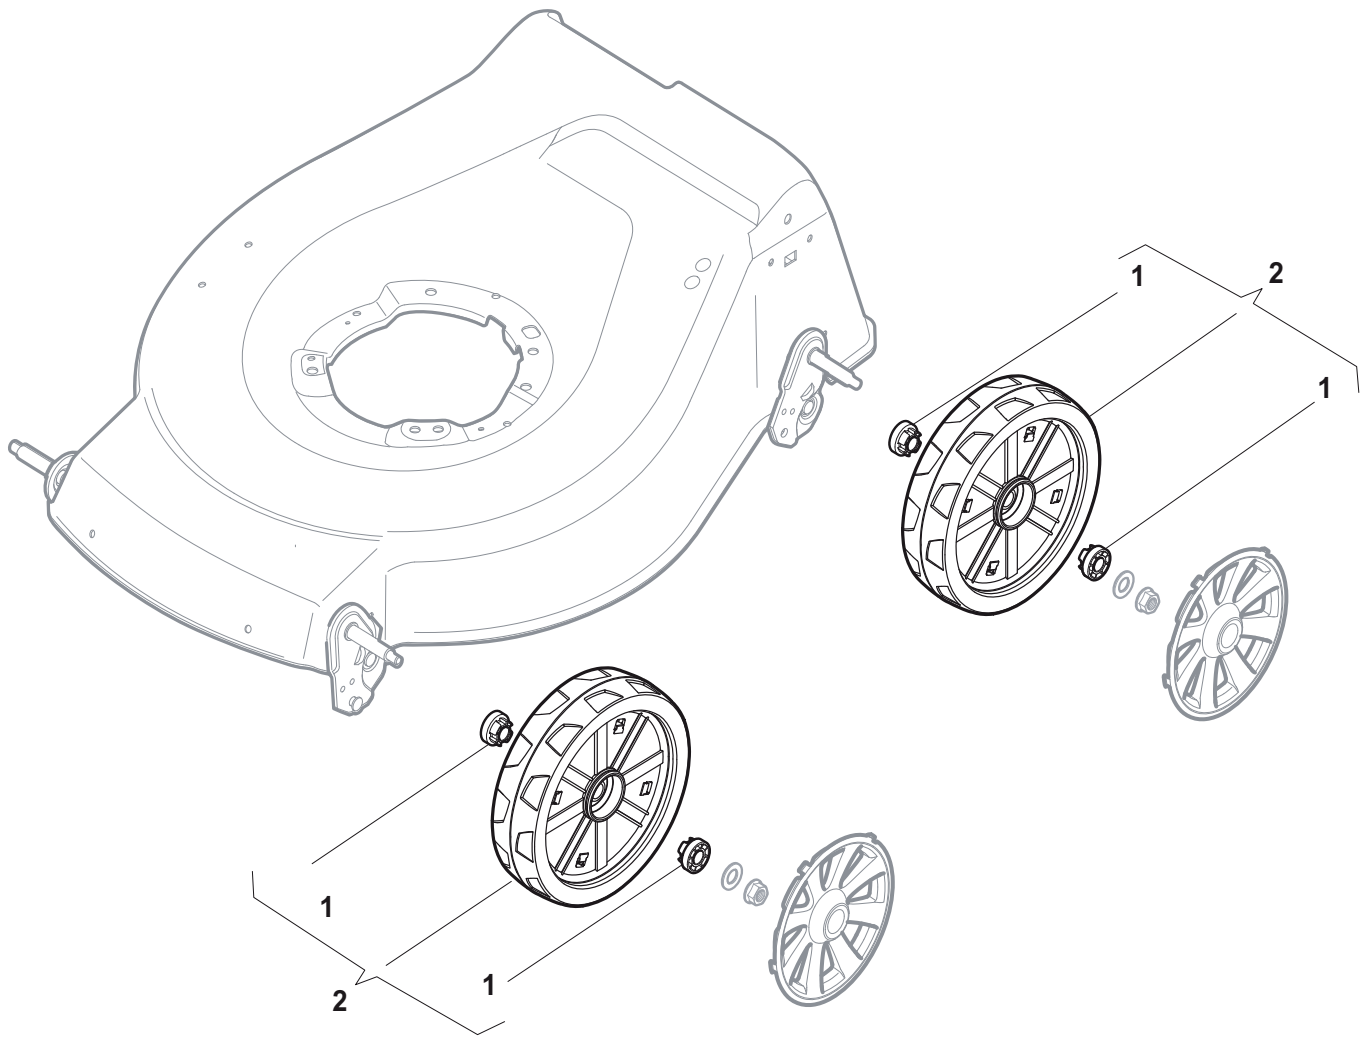

POS	PART. NO	Q.ty	DESCRIPTION	DESCRIZIONE	DESCRIPTION	BESCHREIBUNG	REMARKS
1	322042064/0	4	Bush	Bussola	Douille	Büchse	
2	381007481/1	2	Wheel Ø 200	Ruota Ø 200	Roue Ø 200	Rad Ø 200