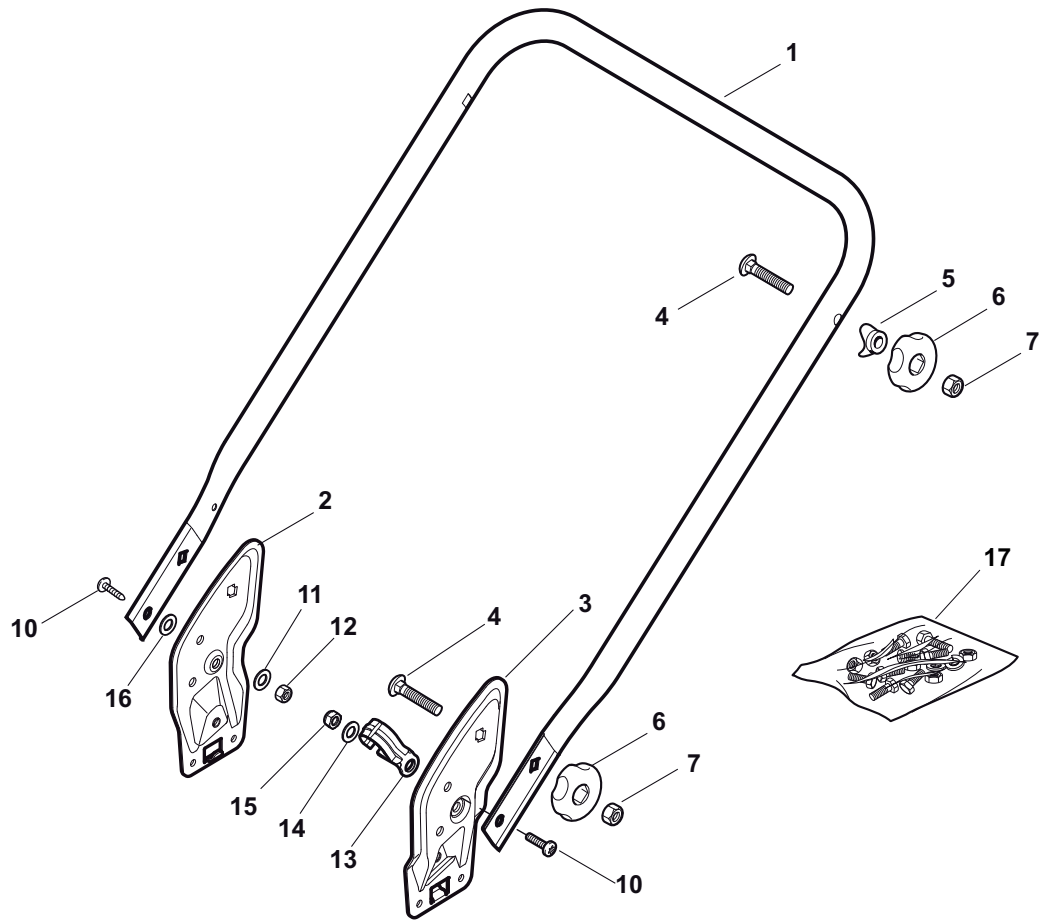

POS	PART. NO	Q.ty	DESCRIPTION	DESCRIZIONE	DESCRIPTION	BESCHREIBUNG	REMARKS
1	381007043/0	1	Handle, Lower Part	Parte Inf Maniglia	Poignée, Partie Inferieure	Griff, Unterteil	
2	381005133/0	1	Bracket, R	Staffa Dx	Etrier Droit	Steigbügel, Rechte	
3	381005135/0	1	Bracket, L	Staffa Sx	Etrier Gauche	Steigbügel, Linke	
4	112819120/0	1	Screw	Vite	Vis	Schraube	
5	122680006/1	4	Washer	Rosetta	Rondelle	Scheibe	
6	322399804/1	4	Knob	Manopolina	Poignée	Griff	
7	112293200/0	4	Nut	Dado	Ecrou	Mutter	
10	112760605/0	4	Screw	Vite	Vis	Schraube	
11	125038002/1	1	Bush	Bussola	Douille	Büchse	
12	112155000/0	2	Nut	Dado	Ecrou	Mutter	
13	322192156/0	2	Fair Led	Fascetta	Collier	Bowdenzughalter	
14	112523040/0	1	Washer	Rosetta	Rondelle	Scheibe	
15	112154510/0	1	Nut	Dado	Ecrou	Mutter	
16	112369500/0	1	Elastic Washer	Disco Elastico	Disque Elastique	Federscheibe	
17	381008686/0	2	Outfit, Screws	Dotazione Viteria	Dotation Visserie	Satz, Schrauben