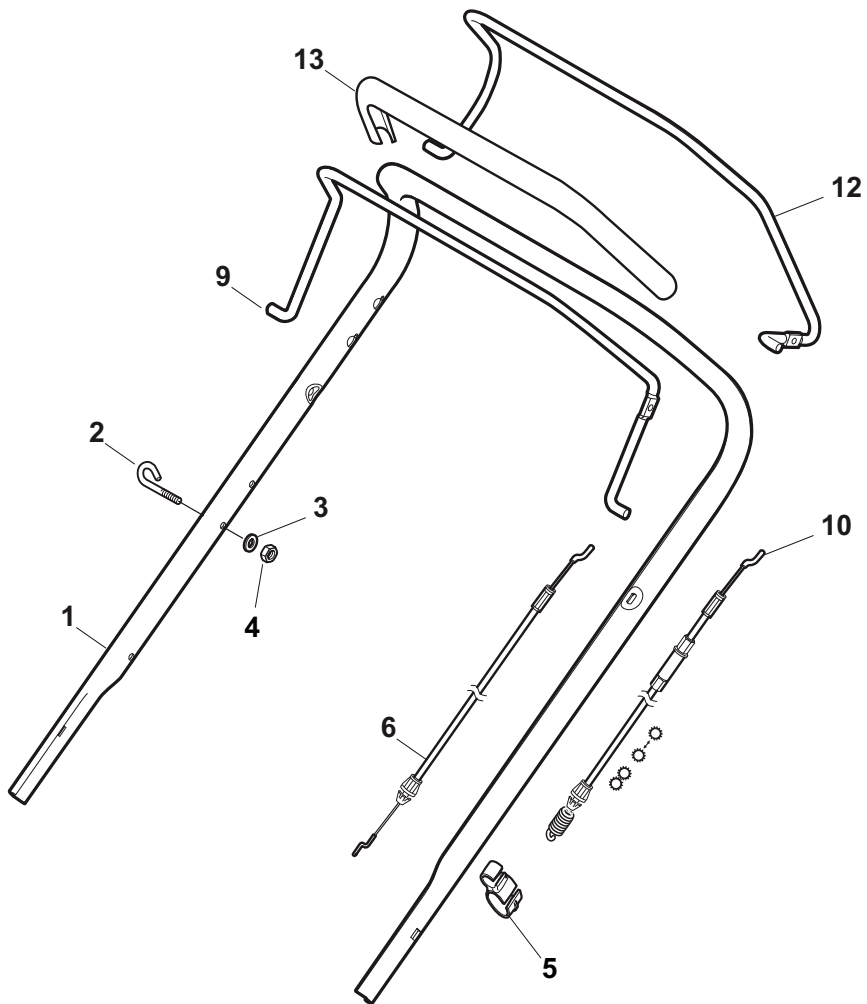

POS	PART. NO	Q.ty	DESCRIPTION	DESCRIZIONE	DESCRIPTION	BESCHREIBUNG	REMARKS
1	381007520/0	1	Handle, Upper Part	Manico, Parte Sup	Mancheron, Partie Superieure	Holm, Oberteil	
2	122430313/0	1	Guide Spring	Molla Guida	Ressort De Guide	Feder Führer	
3	112521330/0	1	Washer	Rosetta	Rondelle	Scheibe	
4	112154510/0	1	Nut	Dado	Ecrou	Mutter	
5	118390020/0	1	Fairlead	Fermacavo	Fixation Cable	Kabelbefestigung	
6	181030053/0	1	Cable, Thread Engine Brake	Cavo Freno Motore	Cable Frein Moteur	Kabel, Motorbremse	B&S - GGP
6	181030054/0	1	Cable, Thread Engine Brake	Cavo Freno Motore	Cable Frein Moteur	Kabel, Motorbremse	GGP 150cc
6	181030056/0	1	Cable, Thread Engine Brake	Cavo Freno Motore	Cable Frein Moteur	Kabel, Motorbremse	B&S E Series
6	181030070/0	1	Cable, Thread Engine Brake	Cavo Freno Motore	Cable Frein Moteur	Kabel, Motorbremse	Honda
9	181003363/1	1	Lever, Engine Brake Black	Leva Freno Motore Nero	Levier Frein Moteur Noir	Hebel, Motorbremse Schwarz	
10	381030051/0	1	Cable, Rear Drive	Cavo Comando Trazione	Câble, Comm. Traction	Kabel, Antrieb	
12	181003364/0	1	Lever, Driving Black	Leva Trazione Nero	Levier Traction Noir	Hebel, Antrieb Schwarz	
13	122291050/0	1	Handgrip Black	Impugnatura Manico Nera	Poignée Noir	Handgriff Schwarz