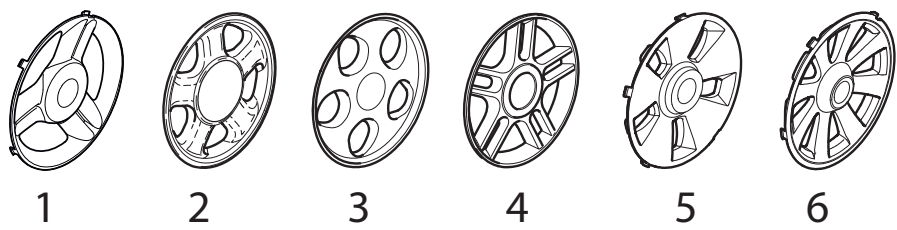

POS	PART. NO	Q.ty	DESCRIPTION	DESCRIZIONE	DESCRIPTION	BESCHREIBUNG	REMARKS
1	322110687/0	2	Hub Cap Grey	Coprимozzo Grigio	Couvre-Moyeu Gris	Radkappe Grau	
2	322110382/0	2	Hub Cap Grey	Coprимozzo Grigio	Couvre-Moyeu Gris	Radkappe Grau	
3	322110417/0	2	Hub Cap Grey	Coprимozzo Grigio	Couvre-Moyeu Gris	Radkappe Grau	
4	322110492/0	2	Hub Cap Grey	Coprимozzo Grigio	Couvre-Moyeu Gris	Radkappe Grau	
5	322110643/0	2	Hub Cap Grey	Coprимozzo Grigio	Couvre-Moyeu Gris	Radkappe Grau	
6	322110645/0	2	Hub Cap Grey	Coprимozzo Grigio	Couvre-Moyeu Gris	Radkappe Grau