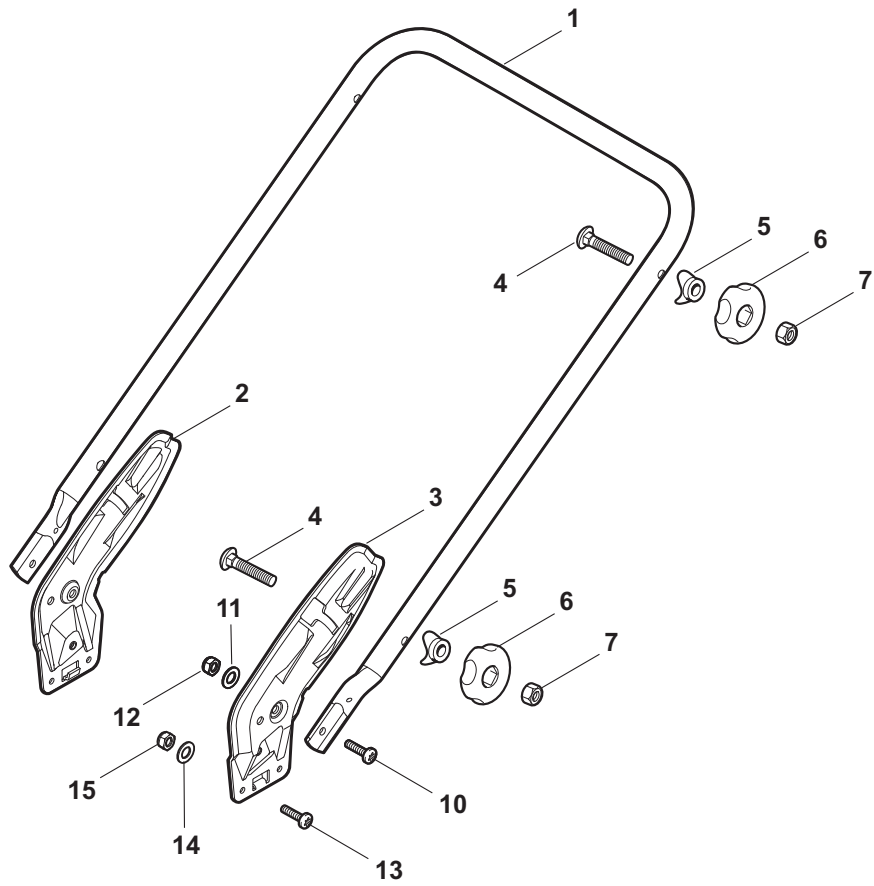

POS	PART. NO	Q.ty	DESCRIPTION	DESCRIZIONE	DESCRIPTION	BESCHREIBUNG	REMARKS
1	381006889/0	1	Handle, Lower Part	Parte Inf Maniglia	Poignée, Partie Inferieure	Griff, Unterteil	
2	381005125/0	1	Bracket, R	Staffa Dx	Etrier Droit	Steigbügel, Rechte	
3	381005127/0	1	Bracket, L	Staffa Sx	Etrier Gauche	Steigbügel, Linke	
4	112819120/0	4	Screw	Vite	Vis	Schraube	
5	122680006/1	4	Washer	Rosetta	Rondelle	Scheibe	
6	322399804/1	4	Knob	Manopolina	Poignée	Griff	
7	112293200/0	4	Nut	Dado	Ecrou	Mutter	
10	112760605/0	2	Screw	Vite	Vis	Schraube	
11	112521350/0	2	Washer	Rosetta	Rondelle	Scheibe	
12	112155000/0	2	Nut	Dado	Ecrou	Mutter	
13	112727803/0	6	Screw	Vite	Vis	Schraube	
14	112523040/0	6	Washer	Rosetta	Rondelle	Scheibe	
15	112154510/0	6	Nut	Dado	Ecrou	Mutter