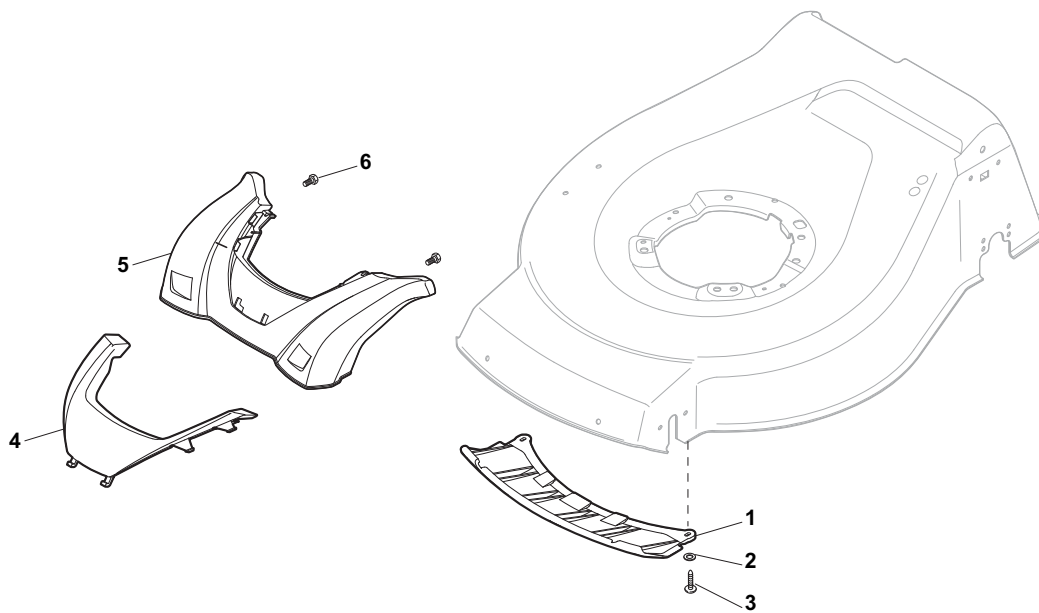

POS	PART. NO	Q.ty	DESCRIPTION	DESCRIZIONE	DESCRIPTION	BESCHREIBUNG	REMARKS
1	322500102/0	1	Front Combi	Pettine Anteriore	Vorne Comb	Peigne Avant	
2	112523000/1	2	Washer	Rosetta	Rondelle	Scheibe	
3	112728124/0	2	Screw	Vite	Vis	Schraube	
4	322226167/0	1	Frontal Plate	Piastra Frontale	Avant Plaquette	Front Plättchen	
5	322226165/0	1	Mask, Black	Mascherina, Nero	Mesque, Noir	Maske, Schwarz	
6	112728300/0	2	Screw	Vite	Vis	Schraube