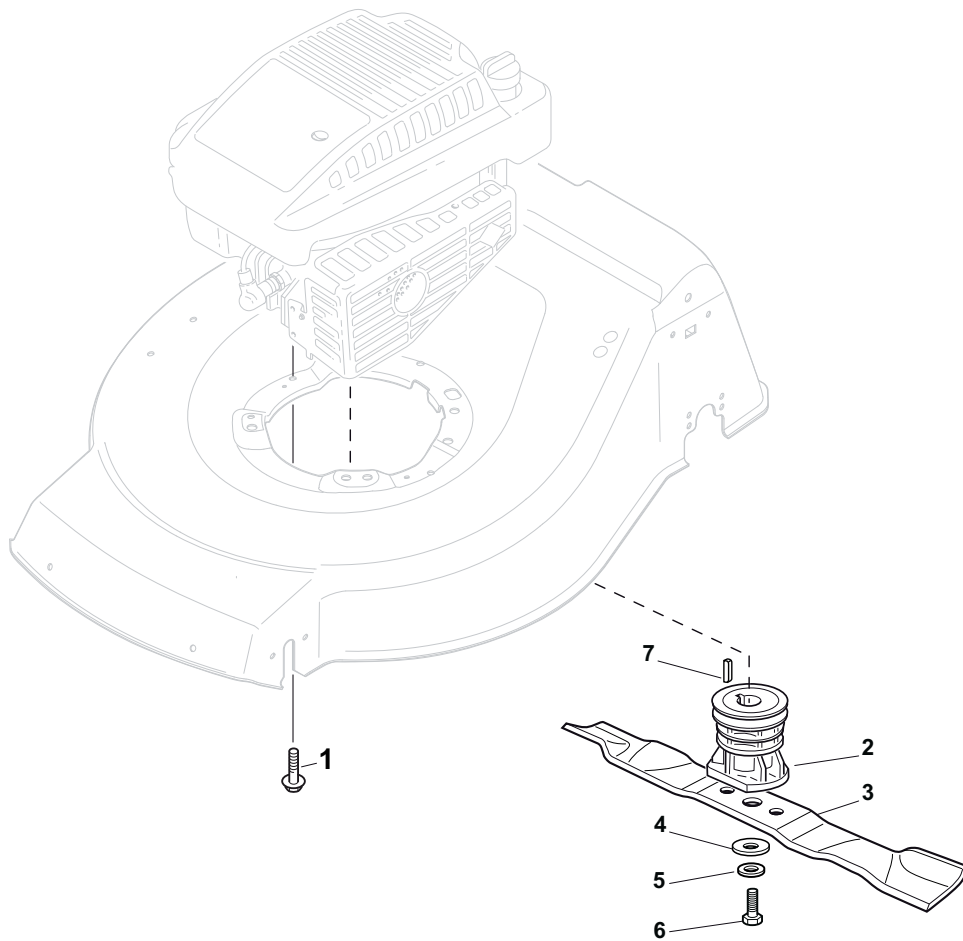

POS	PART. NO	Q.ty	DESCRIPTION	DESCRIZIONE	DESCRIPTION	BESCHREIBUNG	REMARKS
1	112735108/1	2	Screw	Vite	Vis	Schraube	GGP196cc
1	112735108/1	3	Screw	Vite	Vis	Schraube	GGP-B&S-Honda
1	112735109/1	1	Screw	Vite	Vis	Schraube	GGP196cc
2	122465607/3	1	Hub With Pulley, Crankshaft Ø 22.2	Mozzo Con Puleggia, Albero Motore Ø 22.2	Moyeu Avec Poulie, Arbre Moteur Ø 22.2	Nabe Mit Scheibe, Motorwelle Ø 22.2	GGP - B&S
2	122465608/2	1	Hub With Pulley, Crankshaft Ø 25	Mozzo Con Puleggia, Albero Motore Ø 25	Moyeu Avec Poulie, Arbre Moteur Ø 25	Nabe Mit Scheibe, Motorwelle Ø 25	Honda
3	181004458/0	1	Blade Standard	Coltello Standard	Lame Standard	Messer Standard	
4	122160400/0	1	Elastic Washer	Disco Elastico	Disque Elastique	Federscheibe	
5	112523080/0	1	Washer	Rosetta	Rondelle	Scheibe	
6	112735698/0	1	Screw	Vite	Vis	Schraube	
7	112139100/0	1	Feather, Crankshaft Ø 22.2	Linguetta, Albero Motore Ø 22.2	Clavette, Arbre Moteur Ø 22.2	Keil, Motorwelle Ø 22.2	GGP - B&S
7	112139150/0	1	Feather, Crankshaft Ø 25	Linguetta, Albero Motore Ø 25	Clavette, Arbre Moteur Ø 25	Keil, Motorwelle Ø 25	Honda