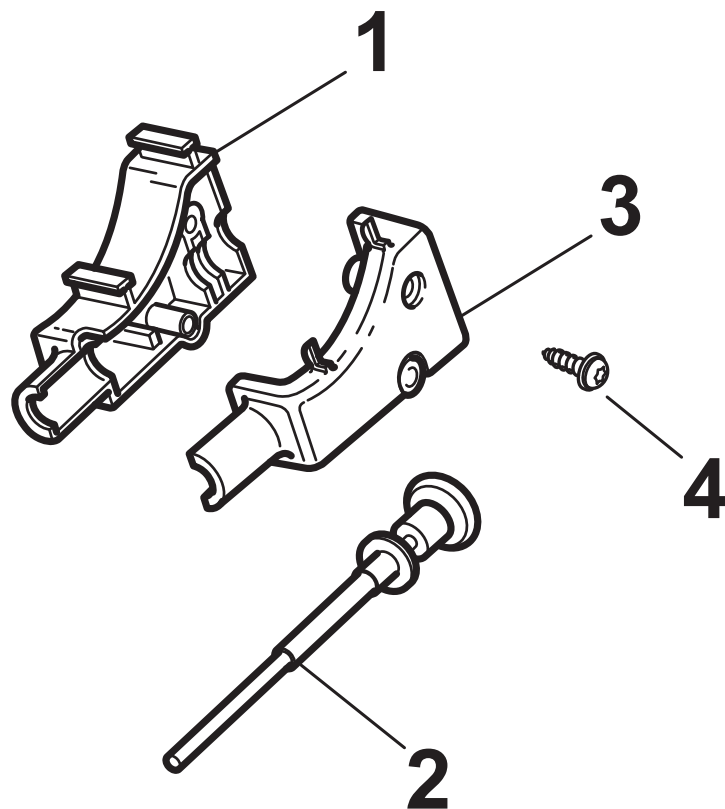

POS	PART. NO	Q.ty	DESCRIPTION	DESCRIZIONE	DESCRIPTION	BESCHREIBUNG	REMARKS
1	322722804/1	1	R Protection	Protezione Dx	Protection D	Rechte Schutz	
2	381000742/1	1	Starter Drive	Comando Starter	Commande Starter	Starter Betaetigung	
2	381030022/0	1	Starter Drive	Comando Starter	Commande Starter	Starter Betaetigung	
2	381030024/0	1	Starter Drive	Comando Starter	Commande Starter	Starter Betaetigung	
3	322722805/1	1	L Protection	Protezione Sx	Protection G	Linke Schutz	
4	112728300/0	1	Washer	Rosetta	Rondelle	Scheibe