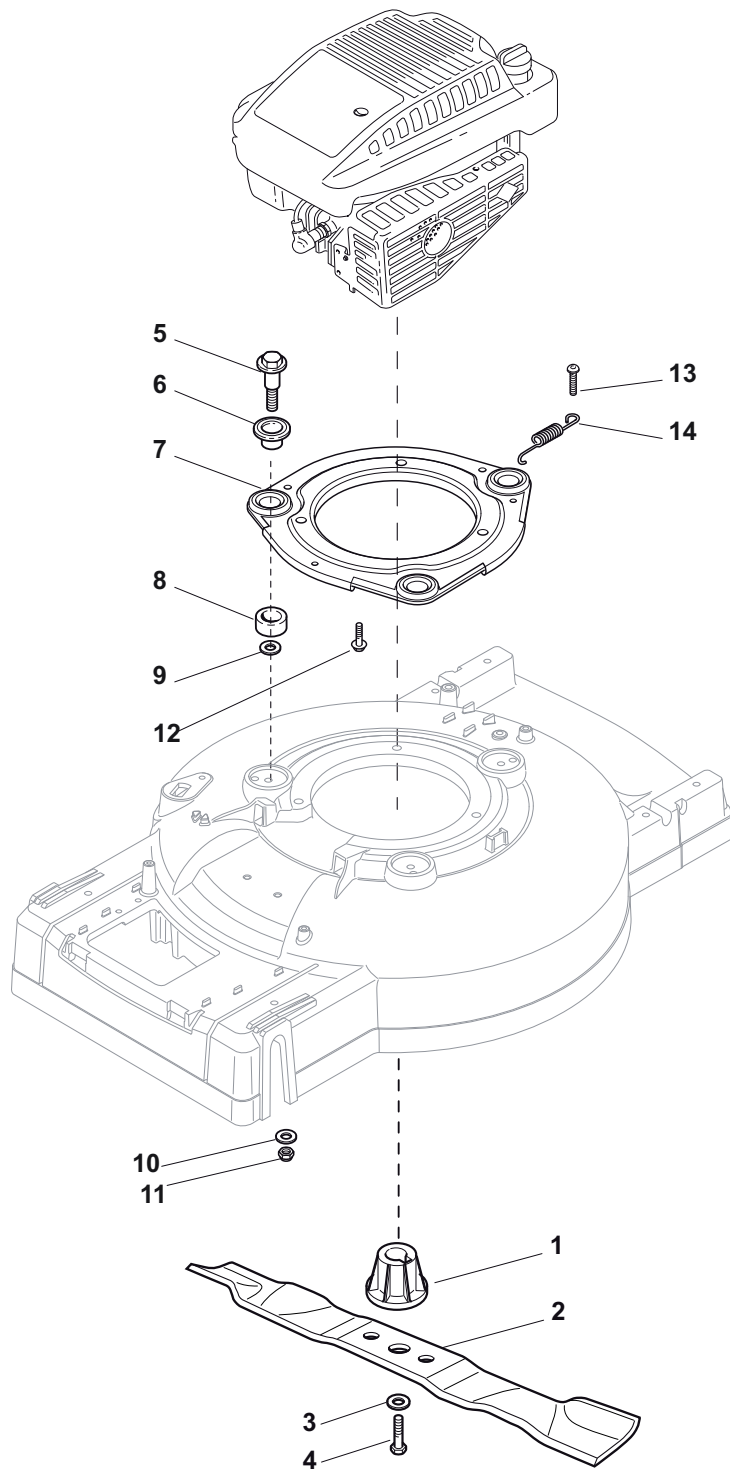

POS	PART. NO	Q.ty	DESCRIPTION	DESCRIZIONE	DESCRIPTION	BESCHREIBUNG	REMARKS
1	122465623/0	1	Hub, Crankshaft Ø 22.2	Mozzo, Albero Motore Ø 22.2	Moyeu, Arbre Moteur Ø 22.2	Nabe, Motorwelle Ø 22.2	
2	181004138/0	1	Blade	Coltello	Lame	Messer	
3	112530140/0	1	Washer	Rosetta	Rondelle	Scheibe	
4	112736850/0	1	Screw	Vite	Vis	Schraube	
5	112691800/0	3	Screw	Vite	Vis	Schraube	
6	122170835/0	3	Spacer	Distanziale	Entretoise	Distanzring	
7	112521350/0	3	Washer	Rosetta	Rondelle	Scheibe	
8	112155000/0	3	Nut	Dado	Ecrou	Mutter	
9	322820057/0	2	Cap Black	Tappo Nero	Bouchon Noir	Gummistopfen Schwarz	
10	112604899/0	2	Crown Fastener	Fissatore A Corona	Fixateur A Couronne	Kronescheibe	

POS	PART. NO	Q.ty	DESCRIPTION	DESCRIZIONE	DESCRIPTION	BESCHREIBUNG	REMARKS
1	122465623/0	1	Hub, Crankshaft Ø 22.2	Mozzo, Albero Motore Ø 22.2	Moyeu, Arbre Moteur Ø 22.2	Nabe, Motorwelle Ø 22.2	
2	181004138/0	1	Blade	Coltello	Lame	Messer	
3	112530140/0	1	Washer	Rosetta	Rondelle	Scheibe	
4	112736850/0	1	Screw	Vite	Vis	Schraube	
5	122524329/0	3	Pin	Perno	Pivot	Bolzen	
6	322672201/0	3	Washer	Rosetta	Rondelle	Scheibe	
7	381207225/1	1	Flange, Yellow	Flangia, Giallo	Bride, Jaune	Flansch, Gelb	
7	322207221/1	1	Flange, Black	Flangia, Nero	Bride, Noir	Flansch, Schwarz	
8	322250012/0	3	Grommet	Gommino	Caoutchouc	Gummi	
9	122671651/0	3	Washer	Rosetta	Rondelle	Scheibe	
10	112521350/0	3	Washer	Rosetta	Rondelle	Scheibe	
11	112155000/0	3	Nut	Dado	Ecrou	Mutter	
12	112735108/1	3	Screw	Vite	Vis	Schraube	
13	112729601/1	1	Screw	Vite	Vis	Schraube	
14	122450444/0	1	Spring	Molla	Ressort	Feder	
14	122450449/0	1	Spring	Molla	Ressort	Feder	