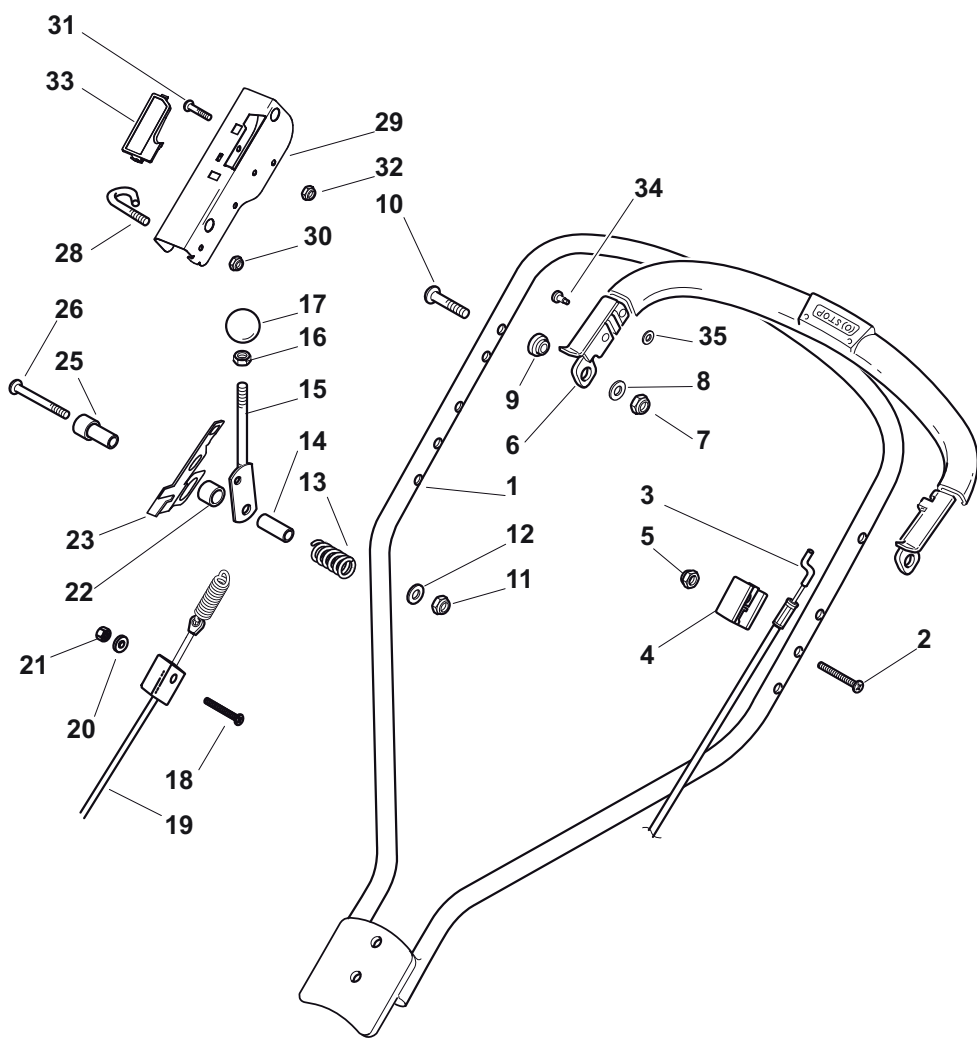

POS	PART. NO	Q.ty	DESCRIPTION	DESCRIZIONE	DESCRIPTION	BESCHREIBUNG	REMARKS
1	381003631/0	1	Deck Grey	Chassis Grigio	Châssis Gris	Gehäuse Grau	
4	112728519/0	1	Screw	Vite	Vis	Schraube	
5	122034000/0	1	Washing Connection	Attacco Acqua Lavaggio	Attaque Lavage	Waschenverbindung	
6	119035000/0	1	Or Ring	Anello Or	Bague Or	Ring Or	
8	322820054/0	2	Cap	Puntale	Bouchon	Gummistopfen	
9	322778417/0	1	Bracket, R	Staffa Dx	Etrier Droit	Steigbügel, Rechte	
10	112735595/0	4	Screw	Vite	Vis	Schraube	
11	112800815/0	4	Screw	Vite	Vis	Schraube	
12	322735569/0	1	Sector, Height Adjustment	Settore Regolazione Altezza	Secteur Reglage Hauteur	Sektor, Höheverstellung	
13	322778415/0	1	Bracket, L	Staffa Sx	Etrier Gauche	Steigbügel, Linke	
14	381006361/1	1	Handle, Middle Part Yellow	Manico, Parte Intermedia Giallo	Mancheron Jaune	Holm Gelb	
14	381006365/1	1	Handle, Middle Part Black	Manico, Parte Intermedia Nero	Mancheron Noir	Holm Schwarz	
15	112293200/0	4	Nut	Dado	Ecrou	Mutter	
16	112523080/0	1	Washer	Rosetta	Rondelle	Scheibe	
17	322399813/0	1	Knob	Manopolina	Poignée	Griff	

POS	PART. NO	Q.ty	DESCRIPTION	DESCRIZIONE	DESCRIPTION	BESCHREIBUNG	REMARKS
1	122465623/0	1	Hub, Crankshaft Ø 22.2	Mozzo, Albero Motore Ø 22.2	Moyeu, Arbre Moteur Ø 22.2	Nabe, Motorwelle Ø 22.2	
2	181004138/0	1	Blade	Coltello	Lame	Messer	
3	112530140/0	1	Washer	Rosetta	Rondelle	Scheibe	
4	112736850/0	1	Screw	Vite	Vis	Schraube	
5	112691800/0	3	Screw	Vite	Vis	Schraube	
6	122170835/0	3	Spacer	Distanziale	Entretoise	Distanzring	
7	112521350/0	3	Washer	Rosetta	Rondelle	Scheibe	
8	112155000/0	3	Nut	Dado	Ecrou	Mutter	
9	322820057/0	2	Cap Black	Tappo Nero	Bouchon Noir	Gummistopfen Schwarz	
10	112604899/0	2	Crown Fastener	Fissatore A Corona	Fixateur A Couronne	Kronescheibe	