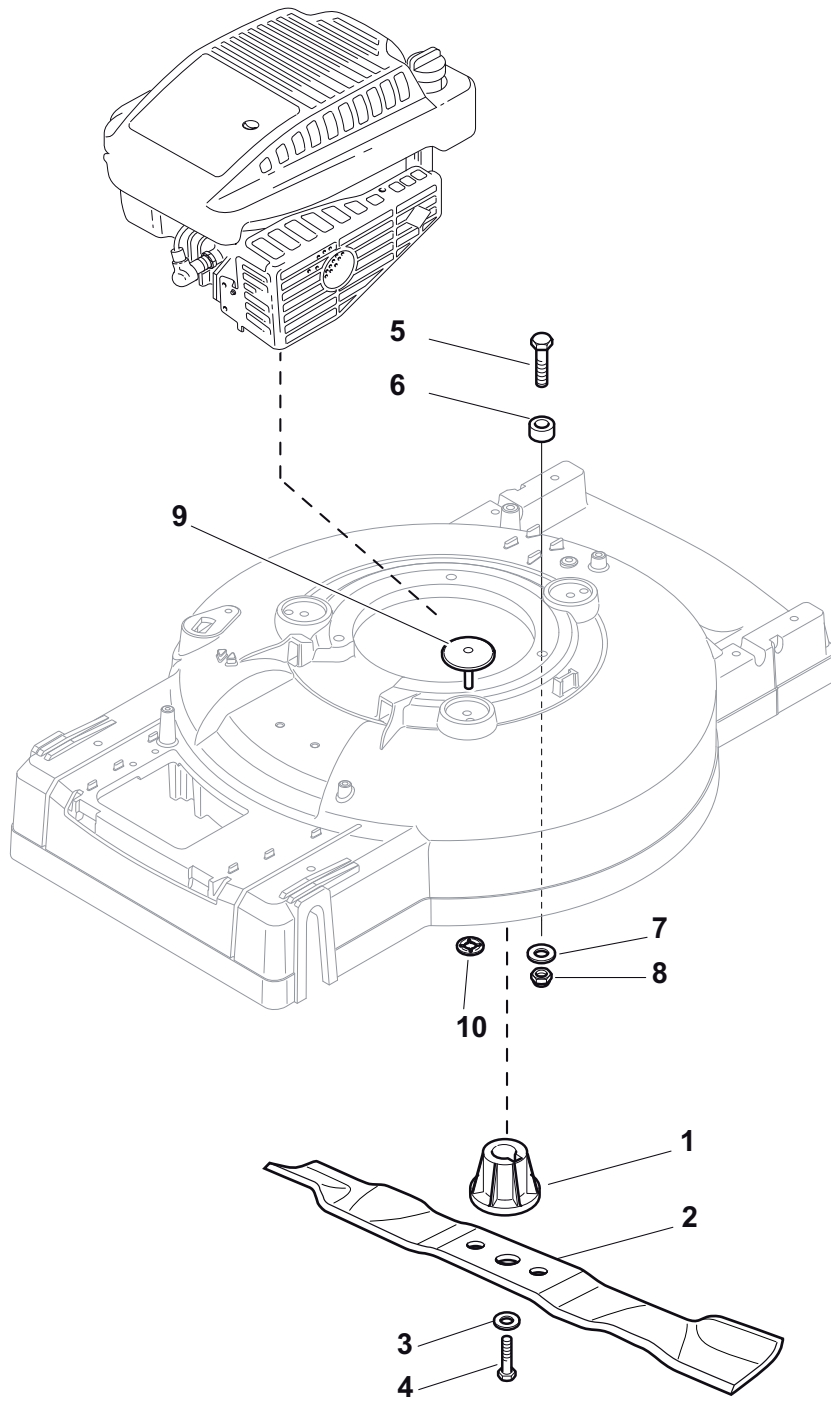

POS	PART. NO	Q.ty	DESCRIPTION	DESCRIZIONE	DESCRIPTION	BESCHREIBUNG	REMARKS
1	322722804/1	1	R Protection	Protezione Dx	Protection D	Rechte Schutz	
2	381000742/1	1	Starter Drive	Comando Starter	Commande Starter	Starter Betaetigung	
2	381030022/0	1	Starter Drive	Comando Starter	Commande Starter	Starter Betaetigung	
2	381030024/0	1	Starter Drive	Comando Starter	Commande Starter	Starter Betaetigung	
3	322722805/1	1	L Protection	Protezione Sx	Protection G	Linke Schutz	
4	112728300/0	1	Washer	Rosetta	Rondelle	Scheibe	

POS	PART. NO	Q.ty	DESCRIPTION	DESCRIZIONE	DESCRIPTION	BESCHREIBUNG	REMARKS
1	122465623/0	1	Hub, Crankshaft Ø 22.2	Mozzo, Albero Motore Ø 22.2	Moyeu, Arbre Moteur Ø 22.2	Nabe, Motorwelle Ø 22.2	
2	181004138/0	1	Blade	Coltello	Lame	Messer	
3	112530140/0	1	Washer	Rosetta	Rondelle	Scheibe	
4	112736850/0	1	Screw	Vite	Vis	Schraube	
5	112691800/0	3	Screw	Vite	Vis	Schraube	
6	122170835/0	3	Spacer	Distanziale	Entretoise	Distanzring	
7	112521350/0	3	Washer	Rosetta	Rondelle	Scheibe	
8	112155000/0	3	Nut	Dado	Ecrou	Mutter	
9	322820057/0	2	Cap Black	Tappo Nero	Bouchon Noir	Gummistopfen Schwarz	
10	112604899/0	2	Crown Fastener	Fissatore A Corona	Fixateur A Couronne	Kronescheibe	