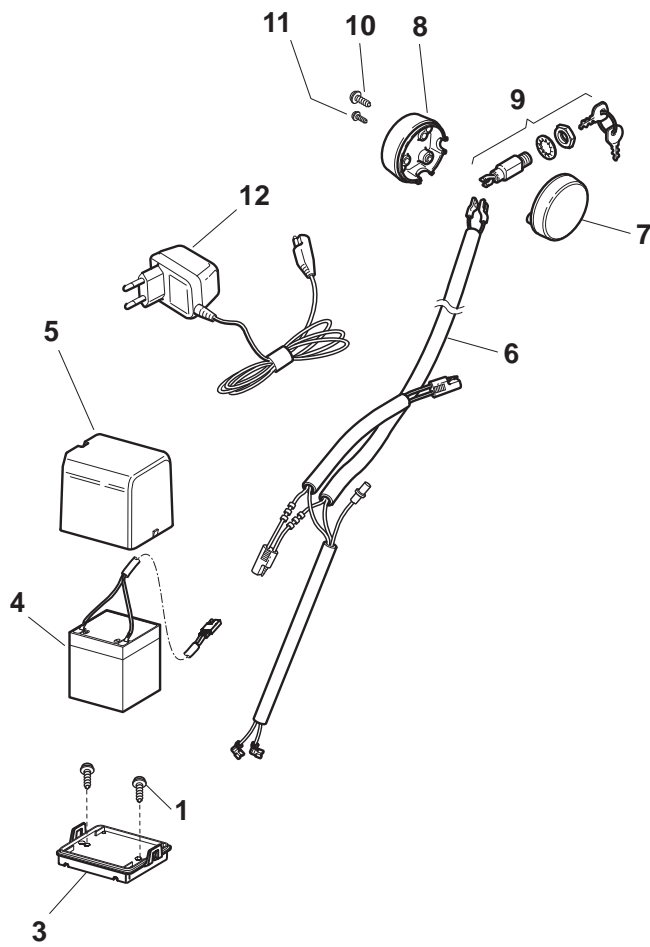

POS	PART. NO	Q.ty	DESCRIPTION	DESCRIZIONE	DESCRIPTION	BESCHREIBUNG	REMARKS
1	112728450/0	2	Screw	Vite	Vis	Schraube	
3	322785122/0	1	Support, Battery	Supporto Batteria	Support Batterie	Halter, Batterie	
4	118120052/0	1	Battery	Batteria	Batterie	Batterie	
5	322109530/0	1	Cover	Capottina	Capot	Haube	
6	118204197/0	1	Cable, Start	Cavo Avviamento	Cable Démarrage	Kabel, Start	B&S - GGP
6	118204198/0	1	Cable, Start	Cavo Avviamento	Cable Démarrage	Kabel, Start	Honda
7	322722801/0	1	L Protection	Protezione Sx	Protection G	Linke Schutz	
8	322722800/0	1	R Protection	Protezione Dx	Protection D	Rechte Schutz	
9	118450050/0	1	Switch	Interruttore	Interrupteur	Schalter	
10	112728300/0	2	Screw	Vite	Vis	Schraube	
11	112728691/0	1	Screw	Vite	Vis	Schraube	
12	118204120/0	1	Battery Charger	Carica Batteria	Chargeur De Batterie	Ladgerät	CE
12	118204121/0	1	Battery Charger	Carica Batteria	Chargeur De Batterie	Ladgerät	UK
13	118210016/1	1	Starting Key	Chiave Avviamento	Clef A Demarrage	Schlüssel Für Start