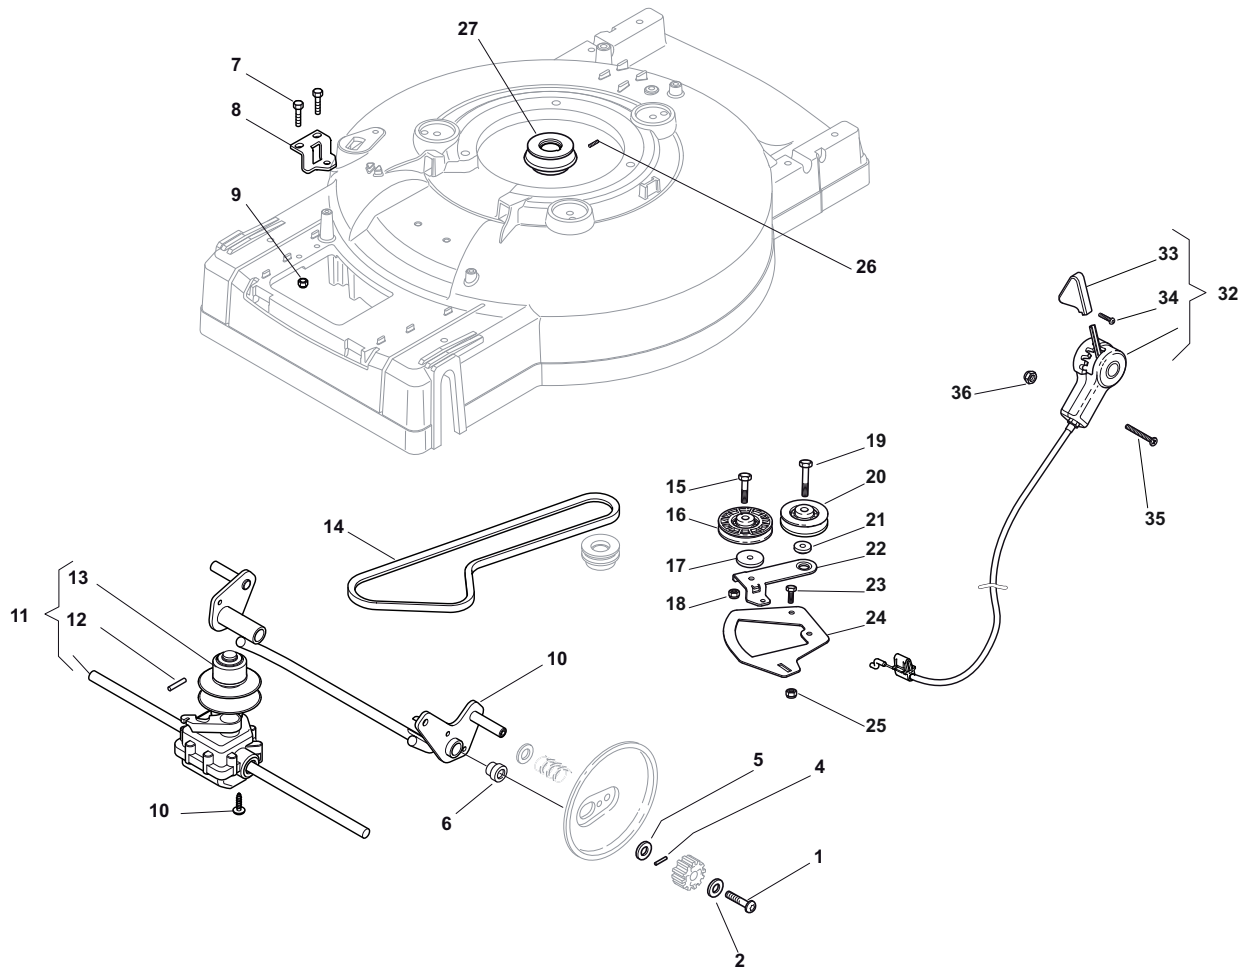

POS	PART. NO	Q.ty	DESCRIPTION	DESCRIZIONE	DESCRIPTION	BESCHREIBUNG	REMARKS
1	112735662/1	2	Screw	Vite	Vis	Schraube	
2	112521460/0	2	Washer	Rosetta	Rondelle	Scheibe	
4	122753002/0	2	Pin	Perno	Pivot	Bolzen	
5	122671661/0	2	Washer	Rosetta	Rondelle	Scheibe	
6	122038406/0	2	Spacer	Distanziale	Entretoise	Distanzring	
7	112791011/0	2	Screw	Vite	Vis	Schraube	
8	322551661/0	1	Plate	Piastrina	Plaquette	Plättchen	
9	112154510/0	2	Nut	Dado	Ecrou	Mutter	
10	381002833/2	1	Axle, Front Wheels	Asse Ruote Anteriori	Axe Roues Avant	Achse, Vorderrad	
11	181003101/2	1	Gear Box	Gruppo Trazione	Groupe Traction	Antrieb	
12	112645700/0	1	Pin	Perno	Pivot	Bolzen	
13	122601925/0	1	Pulley	Puleggia	Poulie	Riemenscheibe	
14	135064383/0	1	Belt	Cinghia	Courroire	Riemen	
15	112674701/0	1	Screw	Vite	Vis	Schraube	
16	122601914/0	1	Pulley	Puleggia	Poulie	Riemenscheibe	
17	322680009/0	1	Washer	Rosetta	Rondelle	Scheibe	
18	112154510/0	1	Nut	Dado	Ecrou	Mutter	
19	112689500/0	1	Screw	Vite	Vis	Schraube	
20	122601915/0	1	Pulley	Puleggia	Poulie	Riemenscheibe	
21	122671656/0	1	Washer	Rosetta	Rondelle	Scheibe	
22	322320007/0	1	Lever	Leva	Levier	Hebel	
23	112791011/0	1	Screw	Vite	Vis	Schraube	
24	322806629/0	1	Support	Supporto	Support	Halter	
25	112154510/0	2	Nut	Dado	Ecrou	Mutter	
26	112714312/0	1	Dowel	Grano	Goupille	Stift	
27	122601917/0	1	Pulley, Crankshaft Ø 22.2	Puleggia, Albero Motore Ø 22.2	Poulie, Arbre Moteur Ø 22.2	Riemenscheibe, Motorwelle Ø 22.2	
27	122601920/0	1	Pulley, Crankshaft Ø 25	Puleggia, Albero Motore Ø 25	Poulie, Arbre Moteur Ø 25	Riemenscheibe, Motorwelle Ø 25	
32	381007112/0	1	Cable, Speed Drive Control	Cavo Comando Marce	Cable, Comm. Changement Vitesse	Kabel, Gängeschaltun	
33	322399820/0	1	Knob	Manopolina	Poignée	Griff	
34	112728300/0	1	Screw	Vite	Vis	Schraube	
35	112727787/0	2	Screw	Vite	Vis	Schraube	
36	112154510/0	2	Nut	Dado	Ecrou	Mutter