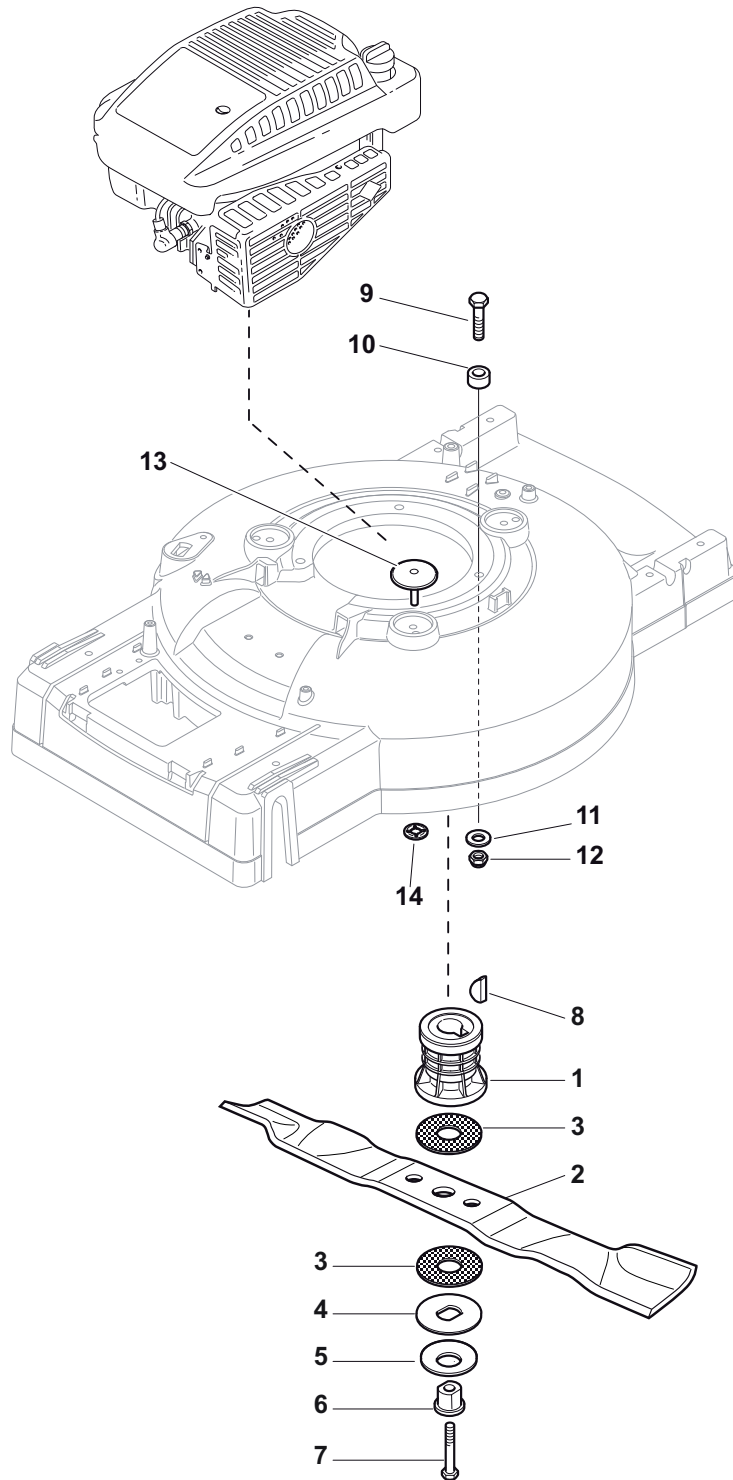

POS	PART. NO	Q.ty	DESCRIPTION	DESCRIZIONE	DESCRIPTION	BESCHREIBUNG	REMARKS
1	122465621/0	1	Hub, Crankshaft Ø 22.2	Mozzo, Albero Motore Ø 22.2	Moyeu, Arbre Moteur Ø 22.2	Nabe, Motorwelle Ø 22.2	B&S-GGP
1	122465632/0	1	Hub, Crankshaft Ø 25	Mozzo, Albero Motore Ø 25	Moyeu, Arbre Moteur Ø 25	Nabe, Motorwelle Ø 25	Honda
2	181004139/0	1	Blade Winged	Coltello Alettato	Lame Ailette	Messer Flügel	
3	322672110/1	2	Clutch Washer	Rondella Frizione	Rondelle Friction	Kupplungscheibe	
4	322672105/0	1	Washer	Rosetta	Rondelle	Scheibe	
5	112508120/0	1	Cupped Spring	Molla A Tazza	Ressort	Teller Feder	
6	122041940/0	1	Clutch Bush	Bussola Frizione	Douille Friction	Kupplungsscheibe	
7	112736815/0	1	Screw	Vite	Vis	Schraube	
8	112139100/0	1	Feather, Crankshaft Ø 22.2	Linguetta, Albero Motore Ø 22.2	Clavette, Arbre Moteur Ø 22.2	Keil, Motorwelle Ø 22.2	B&S-GGP
8	112139150/0	1	Feather, Crankshaft Ø 25	Linguetta, Albero Motore Ø 25	Clavette, Arbre Moteur Ø 25	Keil, Motorwelle Ø 25	Honda
9	112691800/0	3	Screw	Vite	Vis	Schraube	
10	122170835/0	3	Spacer	Distanziale	Entretoise	Distanzring	
11	112521350/0	3	Washer	Rosetta	Rondelle	Scheibe	
12	112155000/0	3	Nut	Dado	Ecrou	Mutter	
13	322820057/0	2	Cap Black	Tappo Nero	Bouchon Noir	Gummistopfen Schwarz	
14	112604899/0	2	Crown Fastener	Fissatore A Corona	Fixateur A Couronne	Kronescheibe