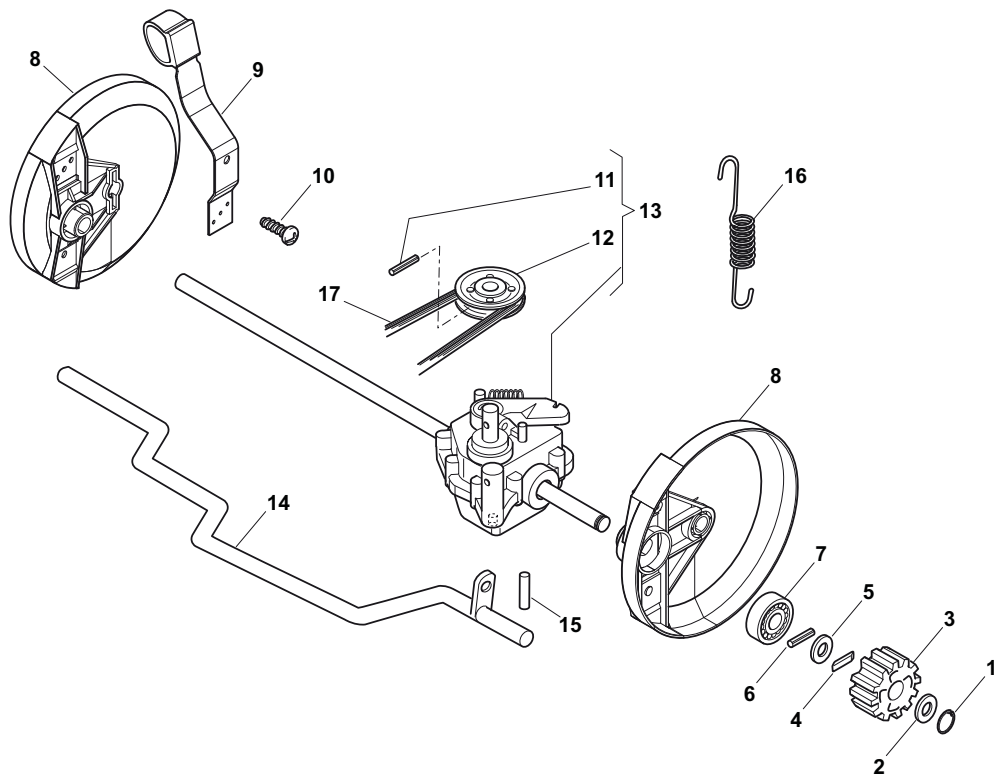

POS	PART. NO	Q.ty	DESCRIPTION	DESCRIZIONE	DESCRIPTION	BESCHREIBUNG	REMARKS
1	12608520/0	2	Seeger	Seeger	Seeger	Seeger	
2	22160520/0	2	Dust Cover	Disco Parapolvere	Protege-Poussiere	Staubschutscheibe	
3	22570125/0	2	Pinion	Pignone	Pignon	Ritzel	
4	22076645/0	2	Key	Chiave	Clef	Schlüssel	
5	22160520/0	2	Dust Cover	Disco Parapolvere	Protege-Poussiere	Staubschutscheibe	
6	12622620/0	2	Pin	Spina	Goupille	Stift	
7	22122202/0	2	Bearing	Cuscinetto	Coussinet	Lager	
8	22600106/1	2	Protection, Wheel	Prot. Ruote	Protection Roue	Schütz, Räder	
9	81003303/0	1	Lever, Height Adjustment	Leva Regolazione Altezza	Levier Reglage Hauteur	Hebel, Höneverstellung	
10	12728689/0	2	Screw	Vite	Vis	Schraube	
11	12645705/0	1	Pin	Spina	Goupille	Stift	
12	22601909/0	1	Pulley	Puleggia	Poulie	Riemenscheibe	
13	181003093/1	1	Gear Box	Gruppo Trazione	Groupe Traction	Antrieb	
14	22033393/0	1	Axle, Rear Wheels	Asse Ruote Posteriori	Axe Roues Arriere	Achse, Hinterrad	
15	22753001/0	2	Pin	Spina	Goupille	Stift	
16	22430216/0	1	Spring	Molla	Ressort	Feder	
17	35063800/0	1	Belt	Cinghia	Courroie	Riemen