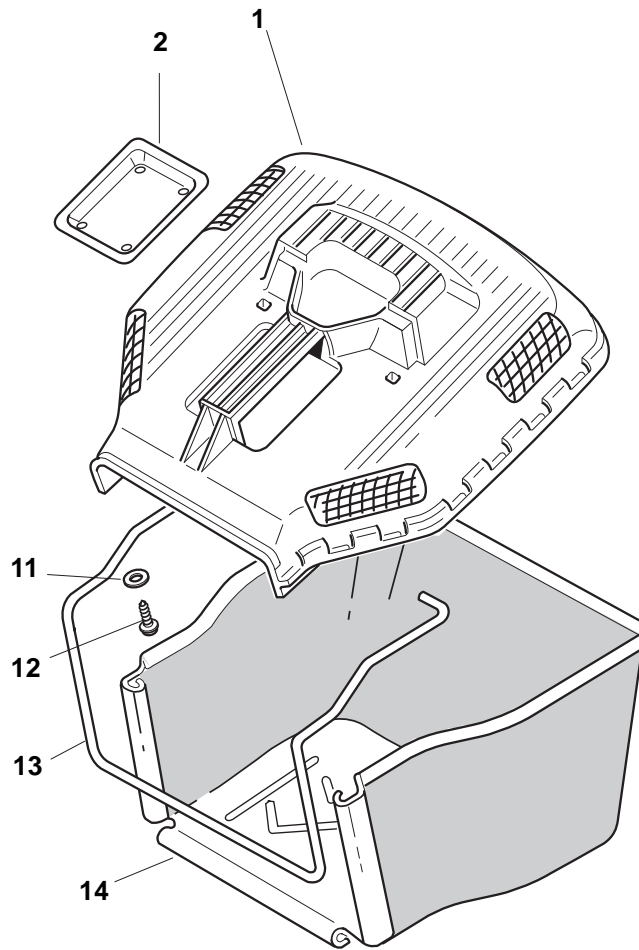

POS	PART. NO	Q.ty	DESCRIPTION	DESCRIZIONE	DESCRIPTION	BESCHREIBUNG	REMARKS
1	22486115/0	1	Grassbox Upper Part	Parte Sup.Sacco	Sac, Partie Superieure	Korb Oberteil	
2	22486098/0	1	Plate	Piastrina	Plaquette	Plättchen	
11	12521460/0	2	Washer	Rosetta	Rondelle	Scheibe	
12	12728300/0	2	Screw	Vite	Vis	Schraube	
13	22608518/0	1	Stiffening Lower	Rinforzo Inf	Réinforcement Inf	Verstärkung Untere	
14	81002239/0	1	Box, Fabric	Sacco, Tela	Sac, Toile	Sack, Tuck