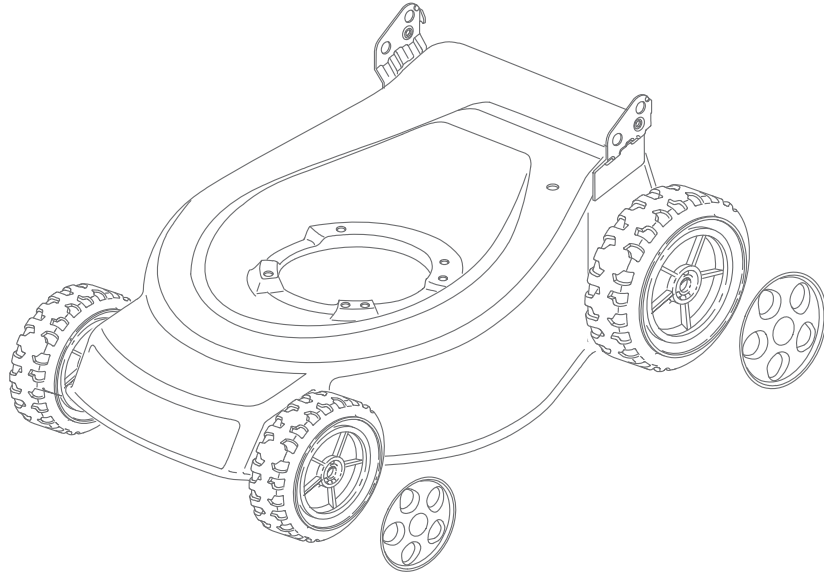

1

2

3

4

5

6

7

8

POS	PART. NO	Q.ty	DESCRIPTION	DESCRIZIONE	DESCRIPTION	BESCHREIBUNG	REMARKS
1	22110252/1	4	Hub Cap White	Coprimito Bianco	Couvre-Moyeu Blanc	Radkappe Weiße	
1	22110254/0	4	Hub Cap Yellow	Coprimito Giallo	Couvre-Moyeu Jaune	Radkappe Gelbe	
1	22110255/1	4	Hub Cap Red	Coprimito Rosso	Couvre-Moyeu Rouge	Radkappe Rot	
2	22110344/0	4	Hub Cap White	Coprimito Bianco	Couvre-Moyeu Blanc	Radkappe Weiße	
2	22110395/0	4	Hub Cap Grey	Coprimito Grigio	Couvre-Moyeu Gris	Radkappe Grau	
3	22110347/0	4	Hub Cap Grey	Coprimito Grigio	Couvre-Moyeu Gris	Radkappe Grau	
4	22110381/0	4	Hub Cap Grey	Coprimito Grigio	Couvre-Moyeu Gris	Radkappe Grau	
5	22110416/0	4	Hub Cap Grey	Coprimito Grigio	Couvre-Moyeu Gris	Radkappe Grau	
6	22110491/0	4	Hub Cap Grey	Coprimito Grigio	Couvre-Moyeu Gris	Radkappe Grau	
7	22110493/0	4	Hub Cap Grey	Coprimito Grigio	Couvre-Moyeu Gris	Radkappe Grau	
8	22110495/0	4	Hub Cap Grey	Coprimito Grigio	Couvre-Moyeu Gris	Radkappe Grau