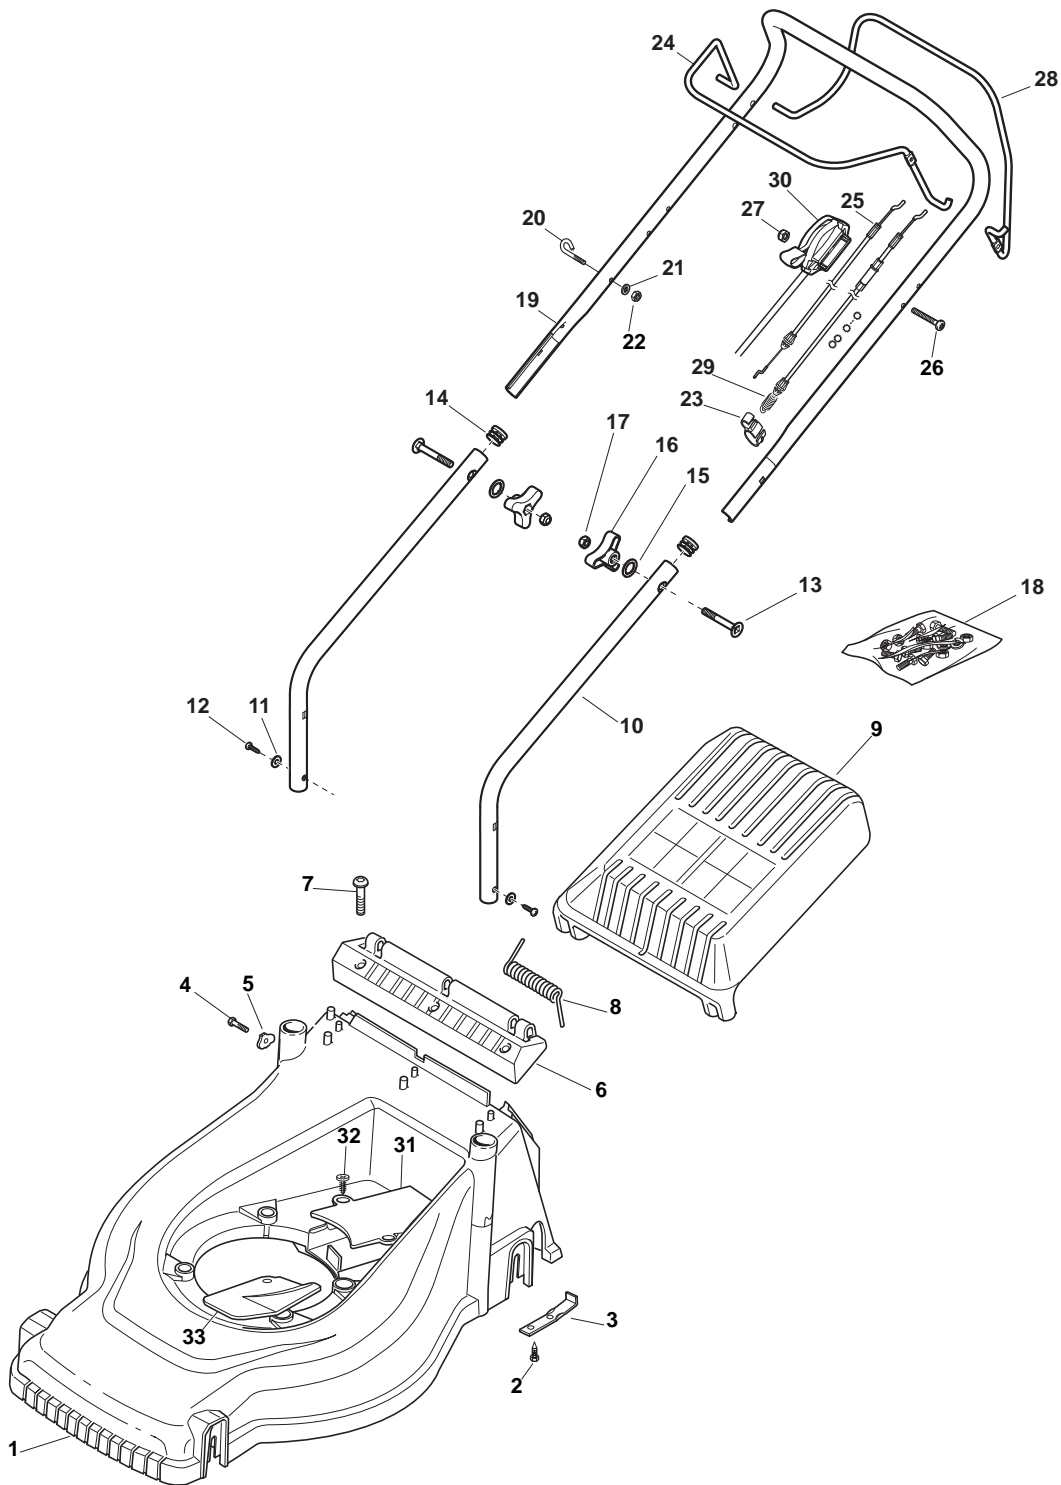

POS	PART. NO	Q.ty	DESCRIPTION	DESCRIZIONE	DESCRIPTION	BESCHREIBUNG	REMARKS
1	22066700/0	1	Deck Red	Chassis Rosso	Châssis Rouge	Gehäuse Rot	
2	12728680/0	4	Screw	Vite	Vis	Schraube	
3	22608531/0	2	Rear Stiffening	Rinforzo Posteriore	Réinforcement Arriere	Hinterverstärkung	
4	12728450/0	2	Screw	Vite	Vis	Schraube	
5	22545135/0	2	Plate	Piastrina	Plaquette	Plättchen	
6	22785165/0	1	Support	Supporto	Support	Halter	
7	12728686/0	3	Screw	Vite	Vis	Schraube	
8	22450430/0	1	Spring	Molla	Ressort	Feder	
9	322600079/1	1	Stone-Guard	Parasassi	Pare-Pierres	Prallblech	
10	381006769/0	2	Handle, Lower Part	Manico Inferiore	Mancheron Inferiure	Holm, Unterteil	
11	12523020/0	2	Washer	Rosetta	Rondelle	Scheibe	
12	12728450/0	2	Screw	Vite	Vis	Schraube	
13	12819110/0	2	Screw	Vite	Vis	Schraube	
14	18566110/0	2	Cap	Puntale	Bouchon	Gummistopfen	
15	22671651/0	2	Washer	Rosetta	Rondelle	Scheibe	
16	22399900/0	2	Knob	Manopolina	Poignée	Griff	
17	12293200/0	2	Nut	Dado	Ecrou	Mutter	
18	381008687/0	1	Outfit, Screws	Dotazione Viteria	Dotation Visserie	Satz, Schrauben	
19	381006739/0	1	Handle, Upper Part	Manico, Parte Sup	Mancheron, Partie Superieure	Holm, Oberteil	
19	381006745/0	1	Handle, Upper Part with sponge handgrip	Manico, Parte Sup. con impugnatura in spugna	Mancheron, Partie Superieure avec éponge poignée	Holm, Oberteil Handgriff Schwamm	
20	22430313/0	1	Guide Spring	Molla Guida	Ressort De Guide	Feder Führer	
21	12521330/0	1	Washer	Rosetta	Rondelle	Scheibe	
22	12154510/0	1	Nut	Dado	Ecrou	Mutter	
23	118390020/0	1	Fairlead	Fermacavo	Fixation Cable	Kabelbefestigung	
24	181003363/1	1	Lever, Engine Brake Black	Leva Freno Motore Nero	Levier Frein Moteur Noire	Hebel, Motorbremse, Schwarz	
24	381003365/0	1	Lever, Engine Brake Yellow	Leva Freno Motore Giallo	Levier Frein Moteur Jaune	Hebel, Motorbremse, Gelb	
24	381003376/0	1	Lever, Engine Brake Red	Leva Freno Motore Rosso	Levier Frein Moteur Rouge	Hebel, Motorbremse, Rot	
25	181030053/0	1	Cable, Thread Engine Brake	Cavo Freno Motore	Cable Frein Moteur	Kabel, Motorbremse	GGP 150cc
25	181030079/0	1	Cable, Thread Engine Brake	Cavo Freno Motore	Cable Frein Moteur	Kabel, Motorbremse	GGP 100cc - B&S
26	12727783/0	1	Screw	Vite	Vis	Schraube	
27	12154510/0	1	Nut	Dado	Ecrou	Mutter	
28	181003364/0	1	Lever, Driving Black	Leva Trazione Nero	Levier Traction Noire	Hebel, Antrieb Schwarz	
28	381003366/0	1	Lever, Driving Yellow	Leva Trazione Giallo	Levier Traction Jaune	Hebel, Antrieb Gelb	
28	381003377/0	1	Lever, Driving Red	Leva Trazione Rosso	Levier Traction Rouge	Hebel, Antrieb Rot	
29	381030051/0	1	Cable, Rear Drive	Cavo Comando Trazione	Câble, Commande Traction	Kabel, Antrieb	
30	181005518/0	1	Throttle Cable	Cavo Acceleratore	Cable, Accelérateur	Gashebel Kabel	B&S
30	181005504/1	1	Throttle Cable	Cavo Acceleratore	Cable, Accelérateur	Gashebel Kabel	GGP 150cc
30	181005524/0	1	Throttle Cable	Cavo Acceleratore	Cable, Accelérateur	Gashebel Kabel	GGP 100cc
31	22060171/0	1	Protection, Belt	Carter Cinghia	Protection Courroire	Schutz, Riemen	
32	12728686/0	2	Screw	Vite	Vis	Schraube	
33	22484070/1	1	Muffler Guard	Paracalore	Grille De Protection	Schutzabdeckung