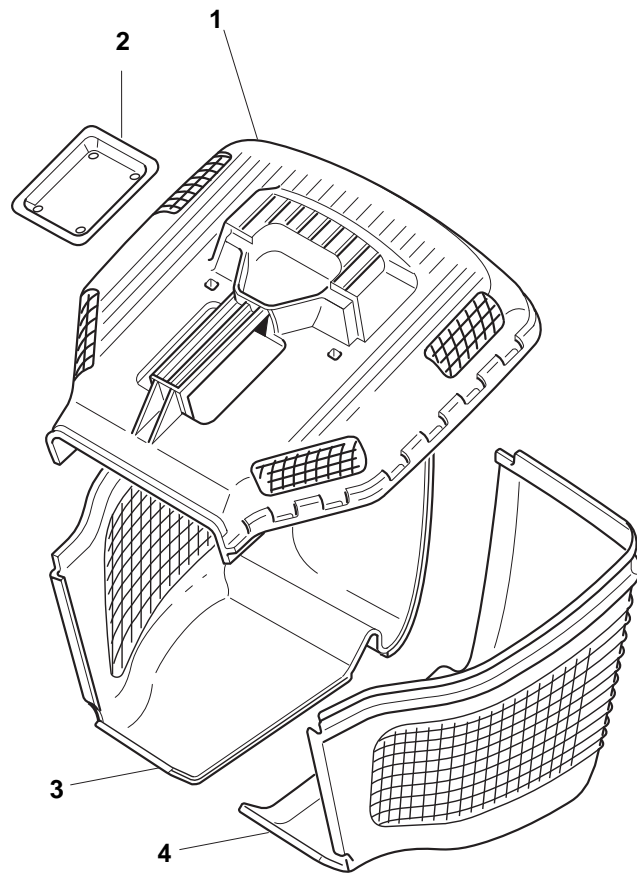

POS	PART. NO	Q.ty	DESCRIPTION	DESCRIZIONE	DESCRIPTION	BESCHREIBUNG	REMARKS
1	22486115/0	1	Grassbox Upper Part	Parte Sup.Sacco	Sac, Partie Superieure	Korb Oberteil	
2	22486098/0	1	Plate	Piastrina	Plaquette	Plättchen	
3	22486120/0	1	Grassbox Lower Part (R)	Parte Infer. Sacco Dx	Sac, Partie Inferieure (D)	Korb Unterteil (R)	
4	22486119/0	1	Grassbox Lower Part (L)	Parte Infer. Sacco Sx	Sac, Partie Inferieure (G)	Korb Unterteil (L)