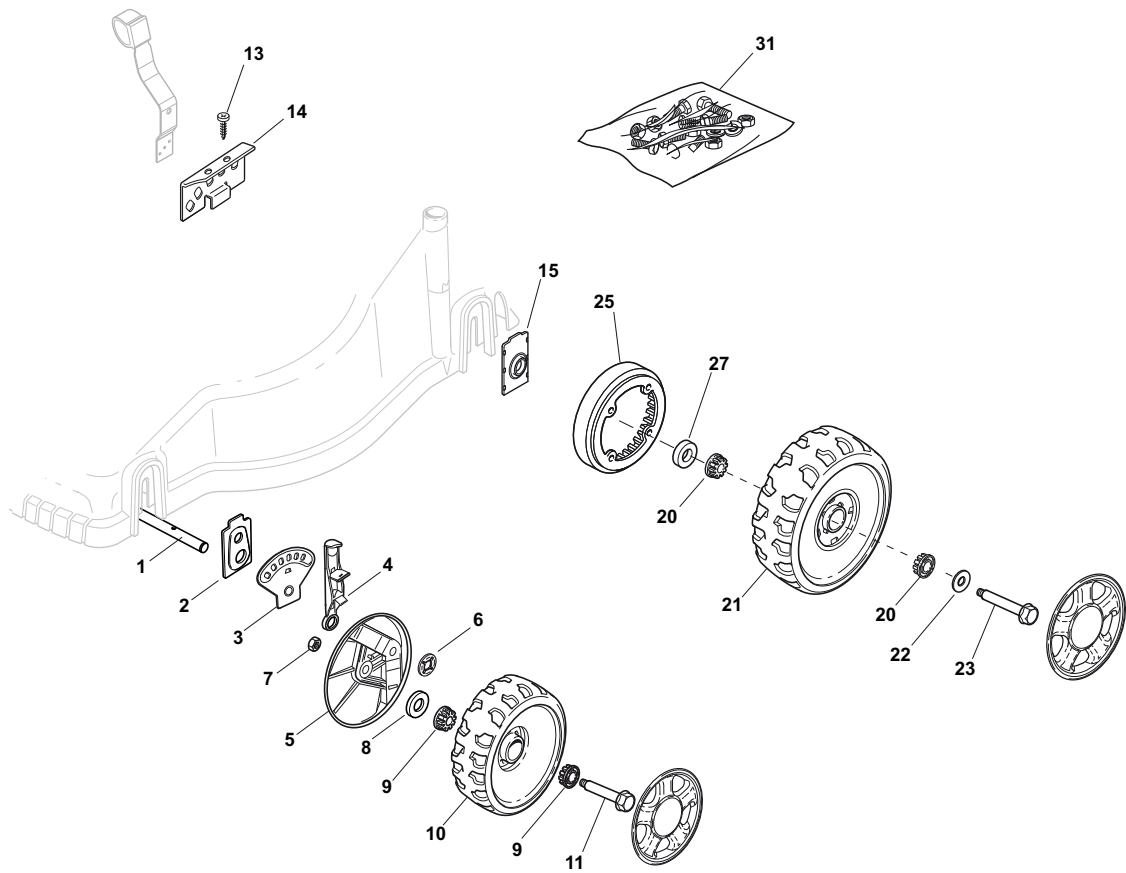

POS	PART. NO	Q.ty	DESCRIPTION	DESCRIZIONE	DESCRIPTION	BESCHREIBUNG	REMARKS
1	22033363/0	1	Axle	Asse	Axe	Achse	
2	22785135/0	2	Support	Supporto	Support	Halter	
3	22735555/0	2	Sector, Height Adj.	Settore Di Regolazione	Secteur Reglage	Sektor, Höheverstellung	
4	81003306/0	2	Lever, Height Adjustment	Leva Regolazione Altezza	Levier Reglage Hauteur	Hebel, Höneverstellung	
5	322600170/0	2	Protection, Wheel	Prot. Ruote	Protection Roue	Schütz, Räder	
6	22020050/0	2	Snap Ring	Anello Elastico	Anneau Ressort	Sprengring	
7	12155000/0	2	Nut	Dado	Ecrou	Mutter	
8	25670011/0	2	Washer	Rosetta	Rondelle	Scheibe	
9	22034508/0	4	Bush	Bussola	Douille	Buchse	
10	22686091/1	2	Wheel Ø 165	Ruota Ø 165	Roue Ø 165	Rad Ø 165	
11	22524341/0	2	Pin	Perno	Pivot	Bolzen	
13	12728680/0	2	Screw	Vite	Vis	Schraube	
14	22735567/0	1	Sector, Height Adj.T	Settore Di Regolazione	Secteur Reglage	Sektor, Höheverstellung	
15	22557149/0	2	Plate	Piastrina	Plaquette	Plättchen	
20	22034508/0	4	Bush	Bussola	Douille	Buchse	
21	22686093/0	2	Wheel Ø 190	Ruota Ø 190	Roue Ø190	Rad Ø 190	
22	12523050/0	2	Washer	Rosetta	Rondelle	Scheibe	
23	12735599/0	2	Screw	Vite	Vis	Schraube	
25	22120109/0	2	Sprocket	Ruota Dentata	Couronne	Zahnkettenrad	
27	22170622/0	2	Spacer	Distanziale	Entretoise	Distanzring	
31	81008679/0	1	Outfit, Screws	Dotazione Viteria	Dotation Visserie	Satz, Schrauben