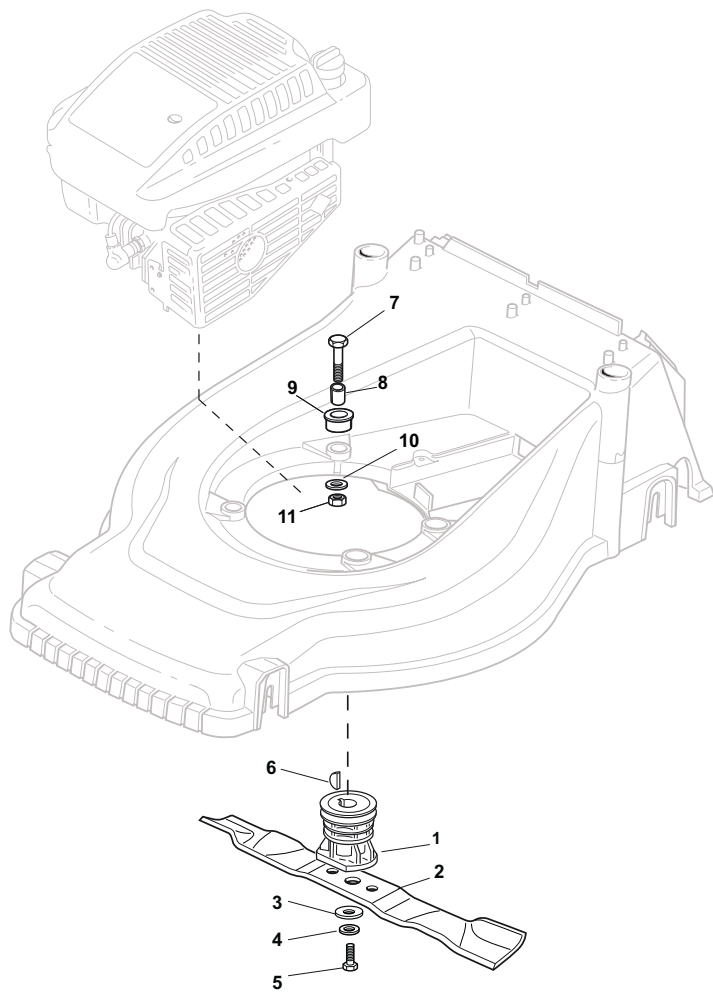

POS	PART. NO	Q.ty	DESCRIPTION	DESCRIZIONE	DESCRIPTION	BESCHREIBUNG	REMARKS
1	122465607/3	1	Hub	Mozzo	Moyeu	Halter	
2	81004341/3	1	Blade Standard	Coltello Standard	Lame Standard	Messer Standard	
3	22160400/0	1	Elastic Washer	Disco Elastico	Rondelle Elastique	Elastischescheibe	
4	12523080/0	1	Washer	Rosetta	Rondelle	Scheibe	
5	12735698/0	1	Screw	Vite	Vis	Schraube	
6	12139100/0	1	Feather	Linguetta	Clavette	Keil	
7	12691900/0	3	Screw	Vite	Vis	Schraube	
8	22167842/0	3	Spacer	Distanziale	Entretoise	Distanzring	
9	22040265/0	1	Bush	Bussola	Douille	Buchse	
10	12523070/0	3	Washer	Rosetta	Rondelle	Scheibe	
11	12155000/0	3	Nut	Dado	Ecrou	Mutter