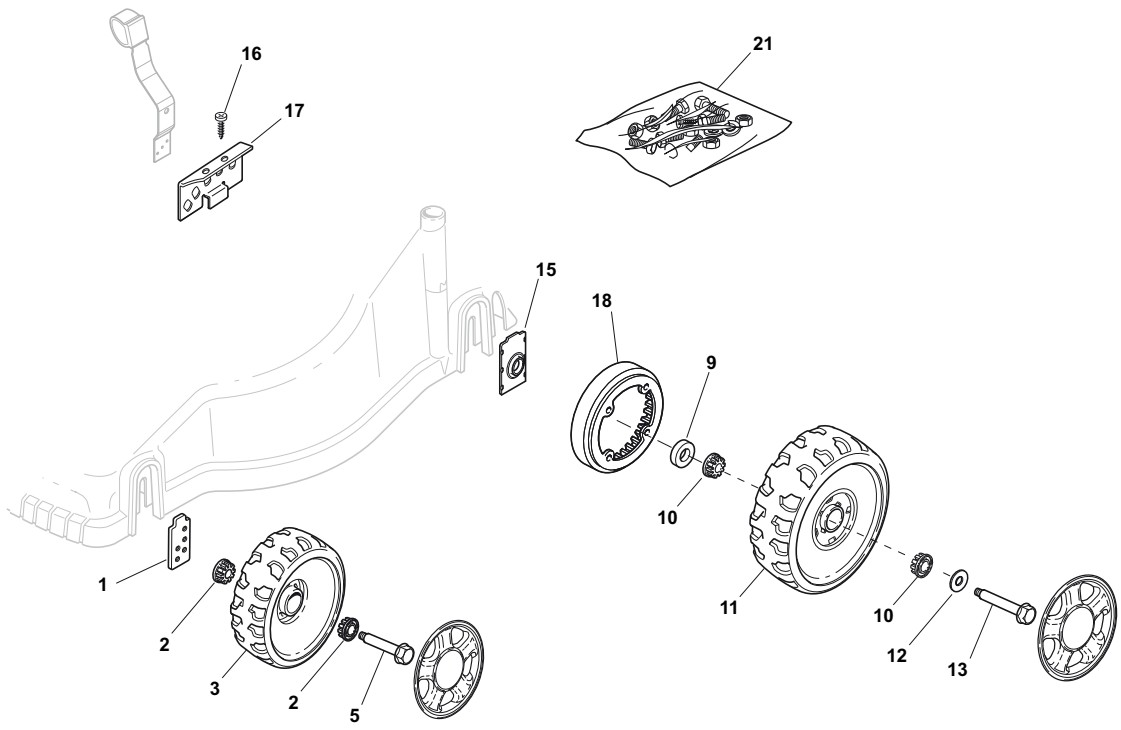

POS	PART. NO	Q.ty	DESCRIPTION	DESCRIZIONE	DESCRIPTION	BESCHREIBUNG	REMARKS
1	322785093/1	2	Support, Wheel	Supporto Ruota	Support Roue	Halter, Rad	
2	22034515/1	4	Bush	Bussola	Douille	Buchse	
3	22686091/1	2	Wheel Ø 165	Ruota Ø 165	Roue Ø 165	Rad Ø 165	
5	22524340/0	2	Pin	Perno	Pivot	Bolzen	
9	22170622/0	2	Spacer	Distanziale	Entretoise	Distanzring	
10	22034508/0	4	Bush	Bussola	Douille	Buchse	
11	22686093/0	2	Wheel Ø 190	Ruota Ø 190	Roue Ø190	Rad Ø 190	
12	12523050/0	2	Washer	Rosetta	Rondelle	Scheibe	
13	12735599/0	2	Screw	Vite	Vis	Schraube	
15	22557149/0	2	Plate	Piastrina	Plaquette	Plättchen	
16	12728680/0	2	Screw	Vite	Vis	Schraube	
17	22735567/0	1	Sector, Height Adj.	Settore Di Regolazione	Secteur Reglage	Sektor, Höhenverstellung	
18	22120109/0	2	Sprocket	Ruota Dentata	Couronne	Zahnkettenrad	
21	81008679/0	1	Outfit, Screws	Dotazione Viteria	Dotation Visserie	Satz, Schrauben