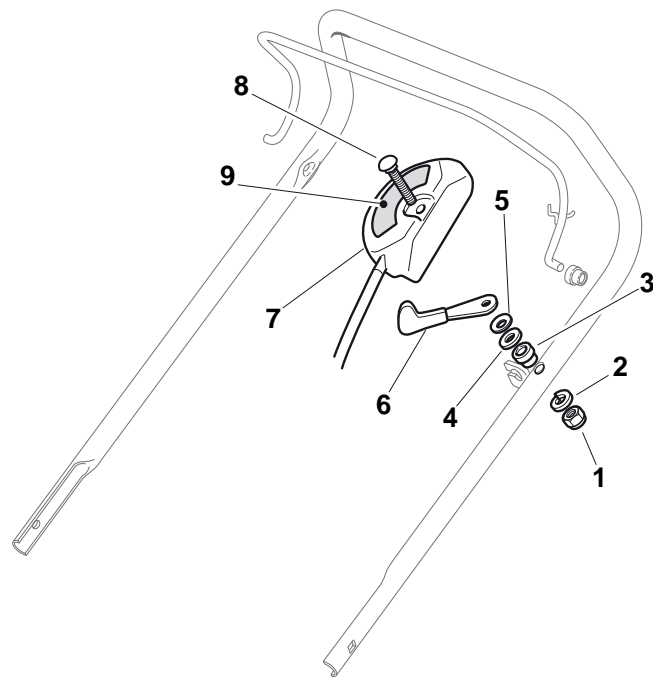

POS	PART. NO	Q.ty	DESCRIPTION	DESCRIZIONE	DESCRIPTION	BESCHREIBUNG	REMARKS
1	12291000/0	1	Nut	Dado	Ecrou	Mutter	
2	12581500/0	1	Grower	Grower	Grower	Federring	
3	22171005/0	1	Spacer	Distanziale	Entretoise	Distanzring	
4	12521360/0	1	Washer	Rosetta	Rondelle	Scheibe	
5	12508100/0	1	Spring Washer	Rosetta Elastica	Rondelle Elastique	Elastische Scheibe	
6	81007279/1	1	Lever, Throttle	Leva, Acceleratore	Levier, Accelérateur	Hebel, Beshleuniger	B&S - GGP
6	81007220/0	1	Lever, Throttle	Leva, Acceleratore	Levier, Accelérateur	Hebel, Beshleuniger	GGP150cc
7	81007080/0	1	Throttle Cable	Cavo Acceleratore	Cable, Accelérateur	Gashebel Kabel	
8	12815000/0	1	Screw	Vite	Vis	Schraube	
9	14356703/0	1	Label	Etichetta	Etiquette	Etikette	B&S
9	14356702/0	1	Label	Etichetta	Etiquette	Etikette	GGP