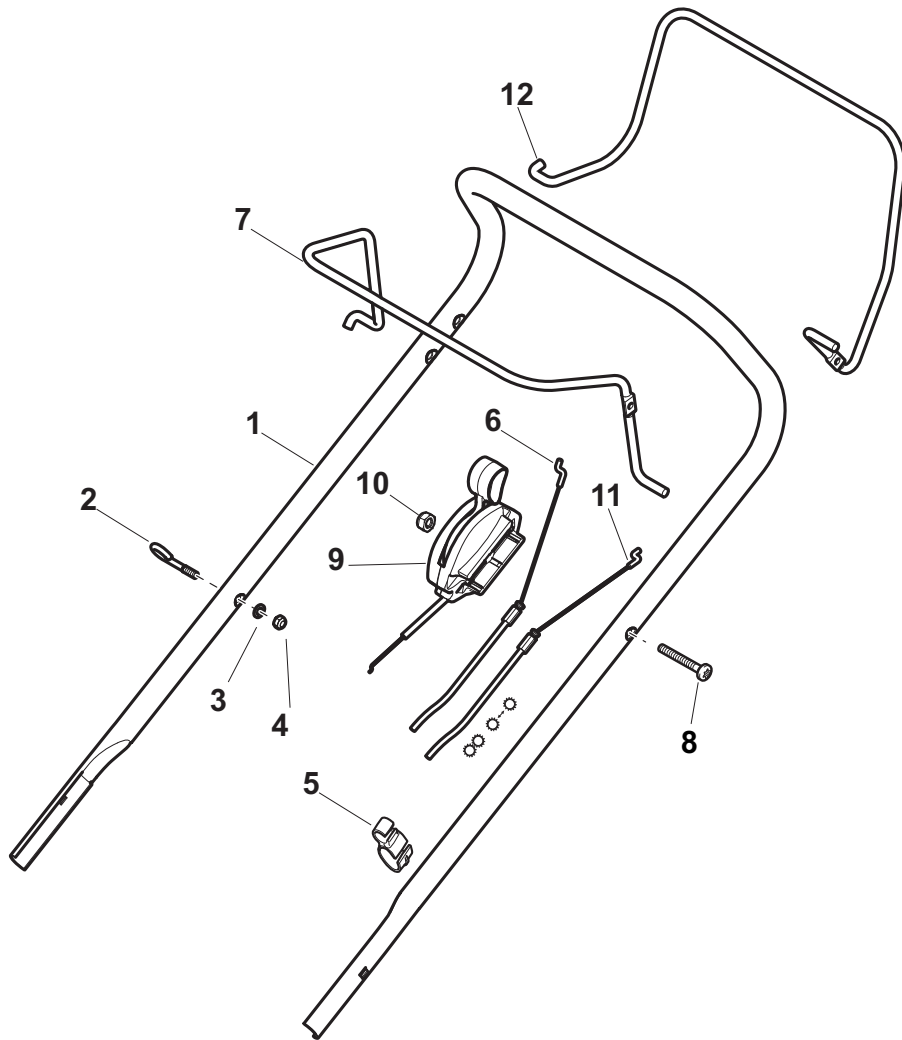

POS	PART. NO	Q.ty	DESCRIPTION	DESCRIZIONE	DESCRIPTION	BESCHREIBUNG	REMARKS
1	381006769/0	2	Handle, Lower Part	Manico Inferiore	Mancheron Inferiure	Holm, Unterteil	
2	112530110/0	2	Washer	Rosetta	Rondelle	Scheibe	
3	12728450/0	2	Screw	Vite	Vis	Schraube	
4	12819110/0	2	Screw	Vite	Vis	Schraube	
5	18566110/0	2	Cap	Puntale	Bouchon	Gummistopfen	
6	22671651/0	2	Washer	Rosetta	Rondelle	Scheibe	
7	22399900/0	2	Knob	Manopolina	Poignée	Griff	
8	12293200/0	2	Nut	Dado	Ecrou	Mutter	
10	381008687/0	1	Outfit, Screws	Dotazione Viteria	Dotation Visserie	Satz, Schrauben	