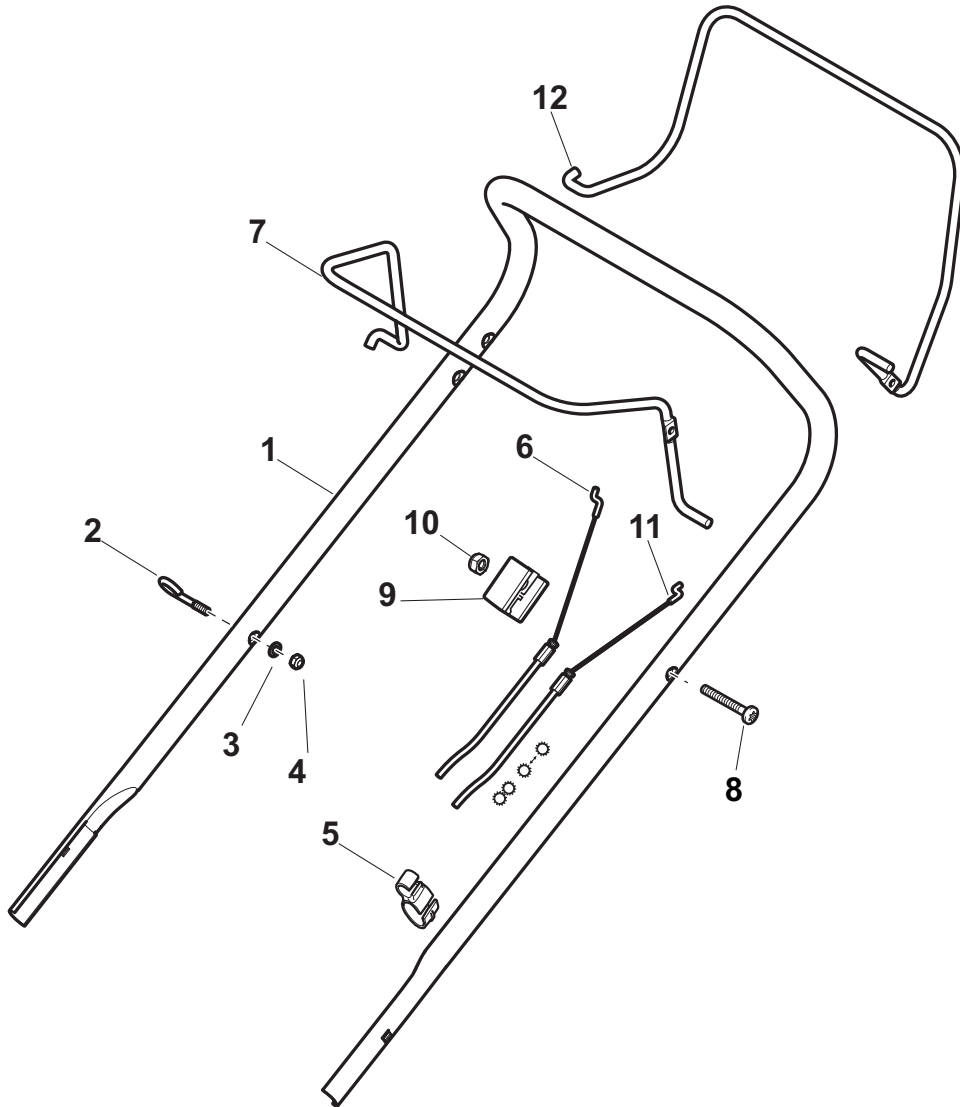

POS	PART. NO	Q.ty	DESCRIPTION	DESCRIZIONE	DESCRIPTION	BESCHREIBUNG	REMARKS
1	381006739/0	1	Handle, Upper Part	Manico, Parte Sup	Mancheron, Partie Sup.	Holm, Oberteil	
2	22430313/0	1	Guide Spring	Molla Guida	Ressort De Guide	Feder Führer	
3	12521330/0	1	Washer	Rosetta	Rondelle	Scheibe	
4	12154510/0	1	Nut	Dado	Ecrou	Mutter	
5	118390020/0	1	Fairlead	Fermacavo	Fixation Cable	Kabelbefestigung	
6	181030053/0	1	Cable, Thread Engine Brake	Cavo Freno Motore	Cable Frein Moteur	Kabel, Motorbremse	GGP150cc
6	181030079/0	1	Cable, Thread Engine Brake	Cavo Freno Motore	Cable Frein Moteur	Kabel, Motorbremse	GGP100cc- Honda-B&S- GGP
7	181003363/1	1	Lever, Engine Brake Black	Leva Freno Motore Nero	Levier Frein Moteur Noire	Hebel, Motorbremse, Schwarz	
8	12727783/0	1	Screw	Vite	Vis	Schraube	
9	22551640/0	1	Plate	Piastrina	Plaquette	Plättchen	
10	12154510/0	1	Nut	Dado	Ecrou	Mutter	
11	381030080/0	1	Cable, Rear Drive	Cavo Comando Trazione	Câble, Commande Traction	Kabel, Antrieb	
12	181003364/0	1	Lever, Driving Black	Leva Trazione Nero	Levier Traction Noire	Hebel, Antrieb Schwarz