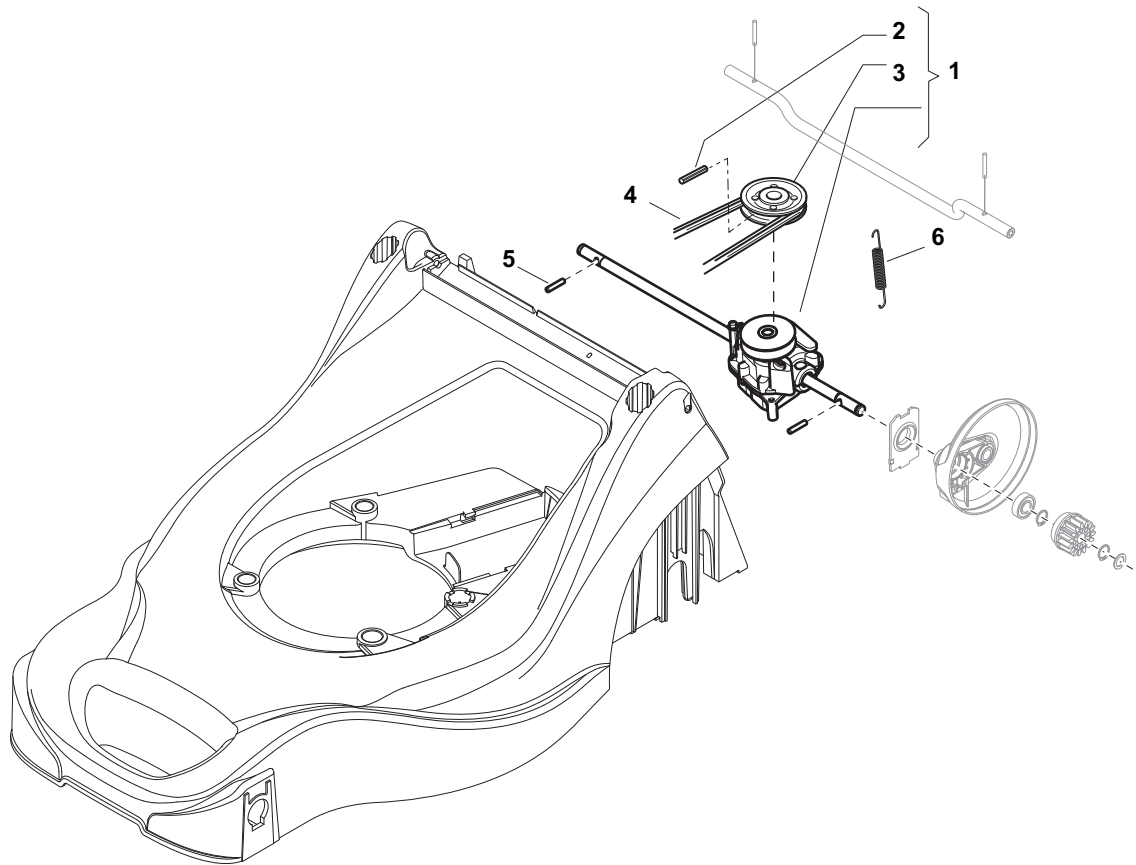

POS	PART. NO	Q.ty	DESCRIPTION	DESCRIZIONE	DESCRIPTION	BESCHREIBUNG	REMARKS
1	181003108/0	1	Gear Box	Gruppo Trazione	Groupe Traction	Antrieb	
2	12645705/0	1	Pin	Spina	Goupille	Stift	
3	22601909/0	1	Pulley	Puleggia	Poulie	Riemenscheibe	
4	135063730/0	1	Belt Z 26	Cinghia Z 26	Courroie Z 26	Riemen Z 26	
5	22753000/0	2	Pin	Spina	Goupille	Stift	
6	122430216/0	1	Spring	Molla	Ressort	Feder