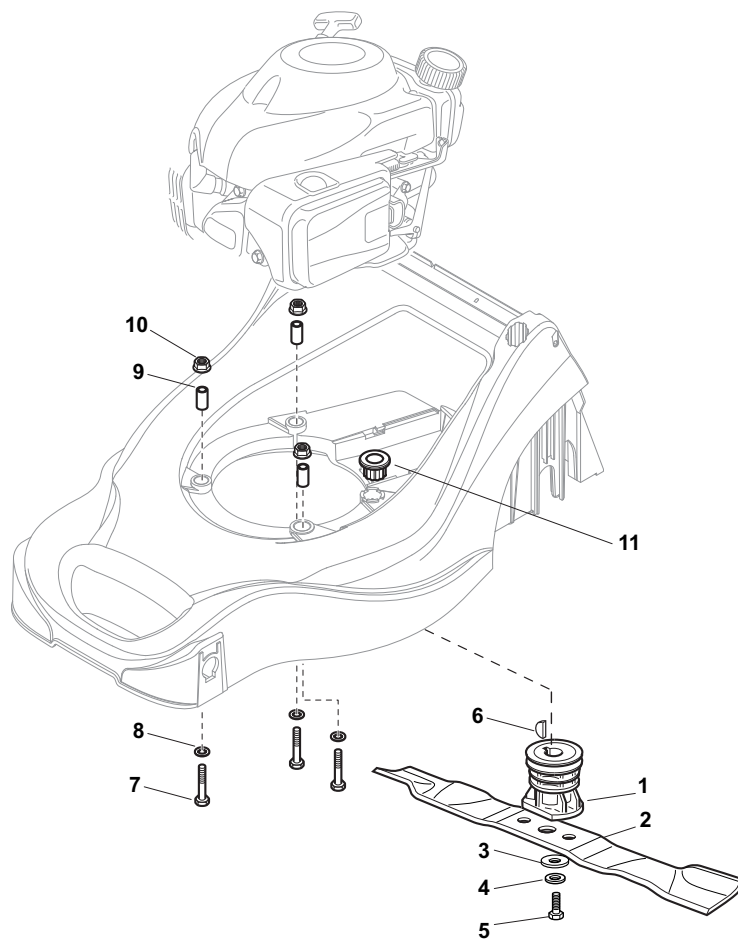

POS	PART. NO	Q.ty	DESCRIPTION	DESCRIZIONE	DESCRIPTION	BESCHREIBUNG	REMARKS
1	122465607/3	1	Hub With Pulley, Crankshaft Ø 22	Mozzo Con Puleggia, Albero Motore Ø 22	Moyeu Avec Poulie, Arbre Moteur Ø 22	Nabe Mit Scheibe, Motorwelle Ø 22	GGP 100cc
1	122465608/2	1	Hub With Pulley, Crankshaft Ø 25	Mozzo Con Puleggia, Albero Motore Ø 25	Moyeu Avec Poulie, Arbre Moteur Ø 25	Nabe Mit Scheibe, Motorwelle Ø 25	Honda
2	81004360/3	1	Blade Winged	Coltello Alettato	Lame Ailette	Messer Flügel	
3	22160400/0	1	Elastic Washer	Disco Elastico	Rondelle Elastique	Elastischescheibe	
4	12523080/0	1	Washer	Rosetta	Rondelle	Scheibe	
5	12735698/0	1	Screw	Vite	Vis	Schraube	
6	12139100/0	1	Feather, Crankshaft Ø 22.2	Linguetta, Albero Motore Ø 22.2	Clavette, Arbre Moteur Ø 22.2	Keil, Motorwelle Ø 22.2	GGP 100cc
6	12139150/0	1	Feather, Crankshaft Ø 25	Linguetta, Albero Motore Ø 25	Clavette, Arbre Moteur Ø 25	Keil, Motorwelle Ø 25	Honda
7	112691910/0	3	Screw	Vite	Vis	Schraube	
8	12523060/0	3	Washer	Rosetta	Rondelle	Scheibe	
9	22167842/0	3	Spacer	Distanziale	Entretoise	Distanzring	
10	12154210/0	3	Nut	Dado	Ecrou	Mutter	
11	22040265/0	1	Bush	Bussola	Douille	Buchse