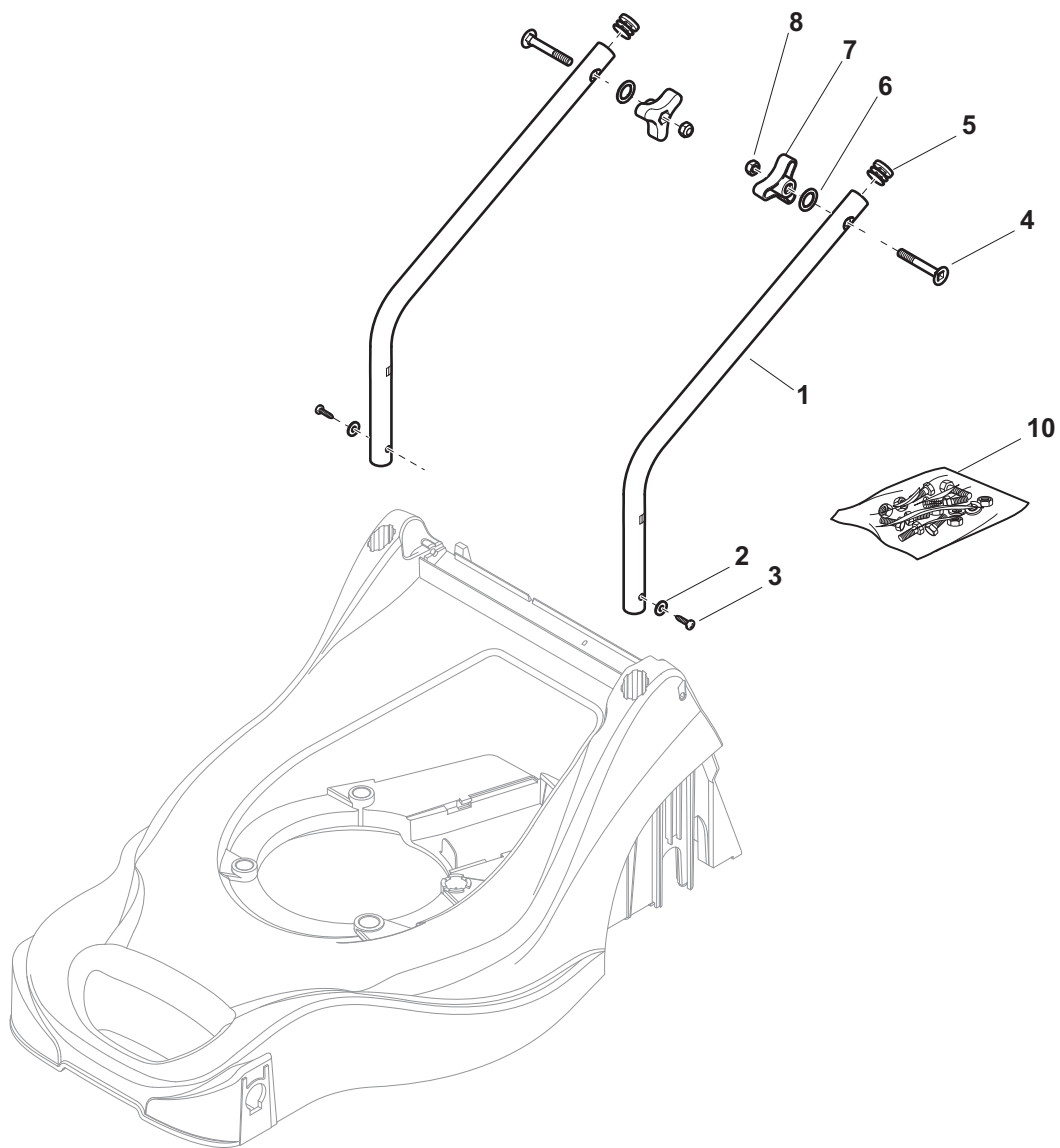

POS	PART. NO	Q.ty	DESCRIPTION	DESCRIZIONE	DESCRIPTION	BESCHREIBUNG	REMARKS
1	381006769/0	2	Handle, Lower Part	Manico Inferiore	Mancheron Inferiure	Holm, Unterteil	
2	112530110/0	2	Washer	Rosetta	Rondelle	Scheibe	
3	12728450/0	2	Screw	Vite	Vis	Schraube	
4	12819110/0	2	Screw	Vite	Vis	Schraube	
5	18566110/0	2	Cap	Puntale	Bouchon	Gummistopfen	
6	22671651/0	2	Washer	Rosetta	Rondelle	Scheibe	
7	22399900/0	2	Knob	Manopolina	Poignée	Griff	
8	12293200/0	2	Nut	Dado	Ecrou	Mutter	
10	381008687/0	1	Outfit, Screws	Dotazione Viteria	Dotation Visserie	Satz, Schrauben	