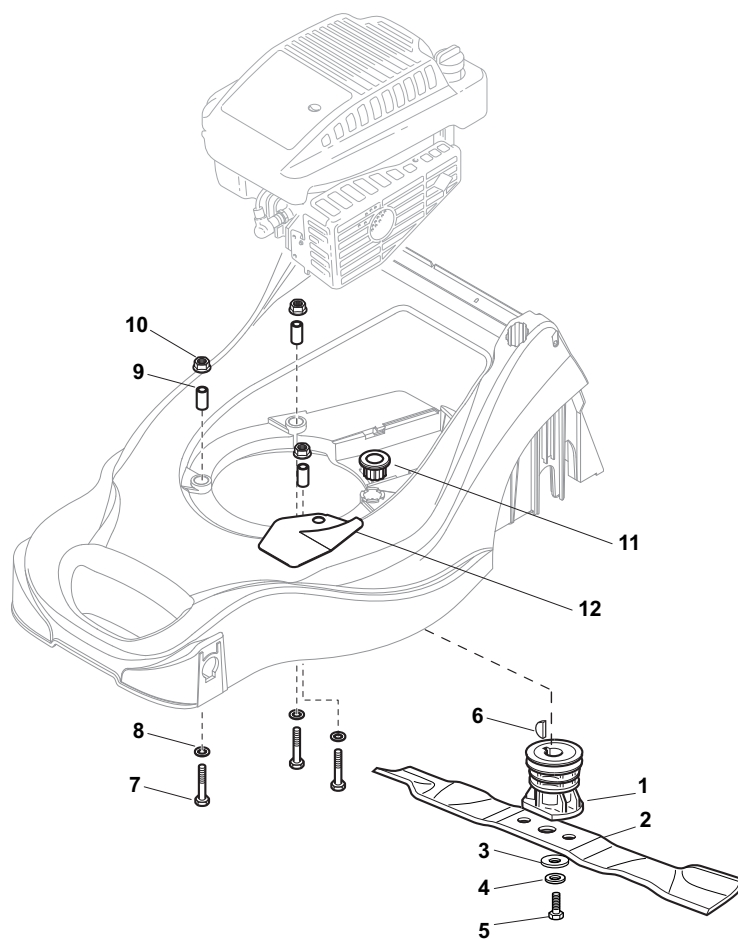

POS	PART. NO	Q.ty	DESCRIPTION	DESCRIZIONE	DESCRIPTION	BESCHREIBUNG	REMARKS
1	122465607/3	1	Hub With Pulley, Crankshaft Ø 22	Mozzo Con Puleggia, Albero Motore Ø 22	Moyeu Avec Poulie, Arbre Moteur Ø 22	Nabe Mit Scheibe, Motorwelle Ø 22	B&S-GGP 150cc
2	81004360/3	1	Blade Winged	Coltello Alettato	Lame Ailette	Messer Flügel	
3	22160400/0	1	Elastic Washer	Disco Elastico	Rondelle Elastique	Elastischescheibe	
4	12523080/0	1	Washer	Rosetta	Rondelle	Scheibe	
5	12735698/0	1	Screw	Vite	Vis	Schraube	
6	12139100/0	1	Feather, Crankshaft Ø 22.2	Linguetta, Albero Motore Ø 22.2	Clavette, Arbre Moteur Ø 22.2	Keil, Motorwelle Ø 22.2	B&S-GGP 150cc
7	112691910/0	3	Screw	Vite	Vis	Schraube	
8	12523060/0	3	Washer	Rosetta	Rondelle	Scheibe	
9	22167842/0	3	Spacer	Distanziale	Entretoise	Distanzring	
10	12154210/0	3	Nut	Dado	Ecrou	Mutter	
11	22040265/0	1	Bush	Bussola	Douille	Buchse	
12	22484070/1	1	Muffler Guard	Paracalore	Grille De	Schutzabdeckung