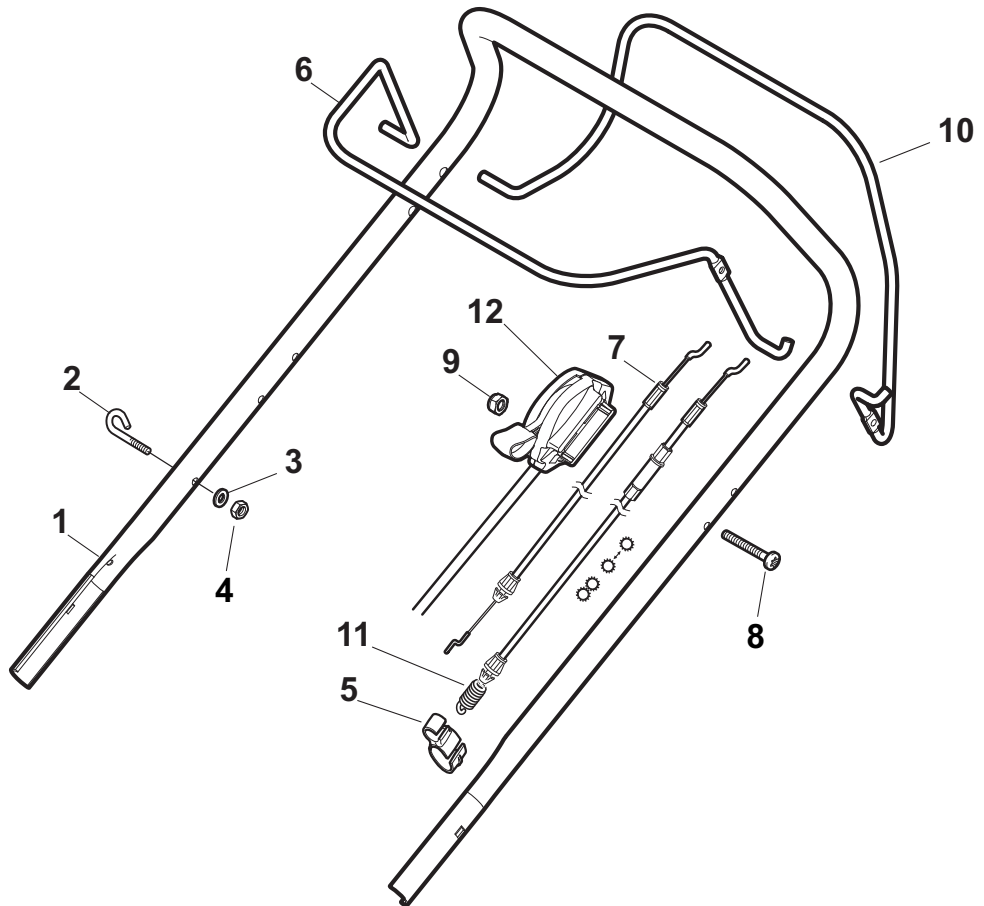

POS	PART. NO	Q.ty	DESCRIPTION	DESCRIZIONE	DESCRIPTION	BESCHREIBUNG	REMARKS
1	381006739/0	1	Handle, Upper Part	Manico, Parte Sup	Mancheron, Partie Superieure	Holm, Oberteil	
1	381006745/0	1	Handle, Upper Part with sponge handgrip	Manico, Parte Sup. con impugnatura in spugna	Mancheron, Partie Superieure avec éponge poignée	Holm, Oberteil Handgriff Schwamm	
2	22430313/0	1	Guide Spring	Molla Guida	Ressort De Guide	Feder Führer	
3	12521330/0	1	Washer	Rosetta	Rondelle	Scheibe	
4	12154510/0	1	Nut	Dado	Ecrou	Mutter	
5	118390020/0	1	Fairlead	Fermacavo	Fixation Cable	Kabelbefestigung	
6	181003363/1	1	Lever, Engine Brake Black	Leva Freno Motore Nero	Levier Frein Moteur Noire	Hebel, Motorbremse, Schwarz	
6	381003365/0	1	Lever, Engine Brake Yellow	Leva Freno Motore Giallo	Levier Frein Moteur Jaune	Hebel, Motorbremse, Gelb	
6	381003376/0	1	Lever, Engine Brake Red	Leva Freno Motore Rosso	Levier Frein Moteur Rouge	Hebel, Motorbremse, Rot	
7	181030054/0	1	Cable, Thread Engine Brake	Cavo Freno Motore	Cable Frein Moteur	Kabel, Motorbremse	GGP150cc
7	181030056/0	1	Cable, Thread Engine Brake	Cavo Freno Motore	Cable Frein Moteur	Kabel, Motorbremse	B&S-GGP
7	181030056/0	1	Cable, Thread Engine Brake	Cavo Freno Motore	Cable Frein Moteur	Kabel, Motorbremse	B&S E Series
7	181030069/0	1	Cable, Thread Engine Brake	Cavo Freno Motore	Cable Frein Moteur	Kabel, Motorbremse	Honda
8	12727783/0	1	Screw	Vite	Vis	Schraube	
9	12154510/0	1	Nut	Dado	Ecrou	Mutter	
10	181003364/0	1	Lever, Driving Black	Leva Trazione Nero	Levier Traction Noire	Hebel, Antrieb Schwarz	
10	381003366/0	1	Lever, Driving Yellow	Leva Trazione Giallo	Levier Traction Jaune	Hebel, Antrieb Gelb	
10	381003377/0	1	Lever, Driving Red	Leva Trazione Rosso	Levier Traction Rouge	Hebel, Antrieb Rot	
11	381030051/0	1	Cable, Rear Drive	Cavo Comando Trazione	Câble, Commande Traction	Kabel, Antrieb	
12	181005511/0	1	Throttle Cable	Cavo Acceleratore	Cable, Accelérateur	Gashebel Kabel	B&S
12	181005517/0	1	Throttle Cable	Cavo Acceleratore	Cable, Accelérateur	Gashebel Kabel	GGP
12	181005504/1	1	Throttle Cable	Cavo Acceleratore	Cable, Accelérateur	Gashebel Kabel	GGP150cc
12	181005517/0	1	Throttle Cable	Cavo Acceleratore	Cable, Accelérateur	Gashebel Kabel	Honda
12	181005532/0	1	Throttle Cable	Cavo Acceleratore	Cable, Accelérateur	Gashebel Kabel	GGP100cc
12	181005533/0	1	Throttle Cable	Cavo Acceleratore	Cable, Accelérateur	Gashebel Kabel	B&S E Series