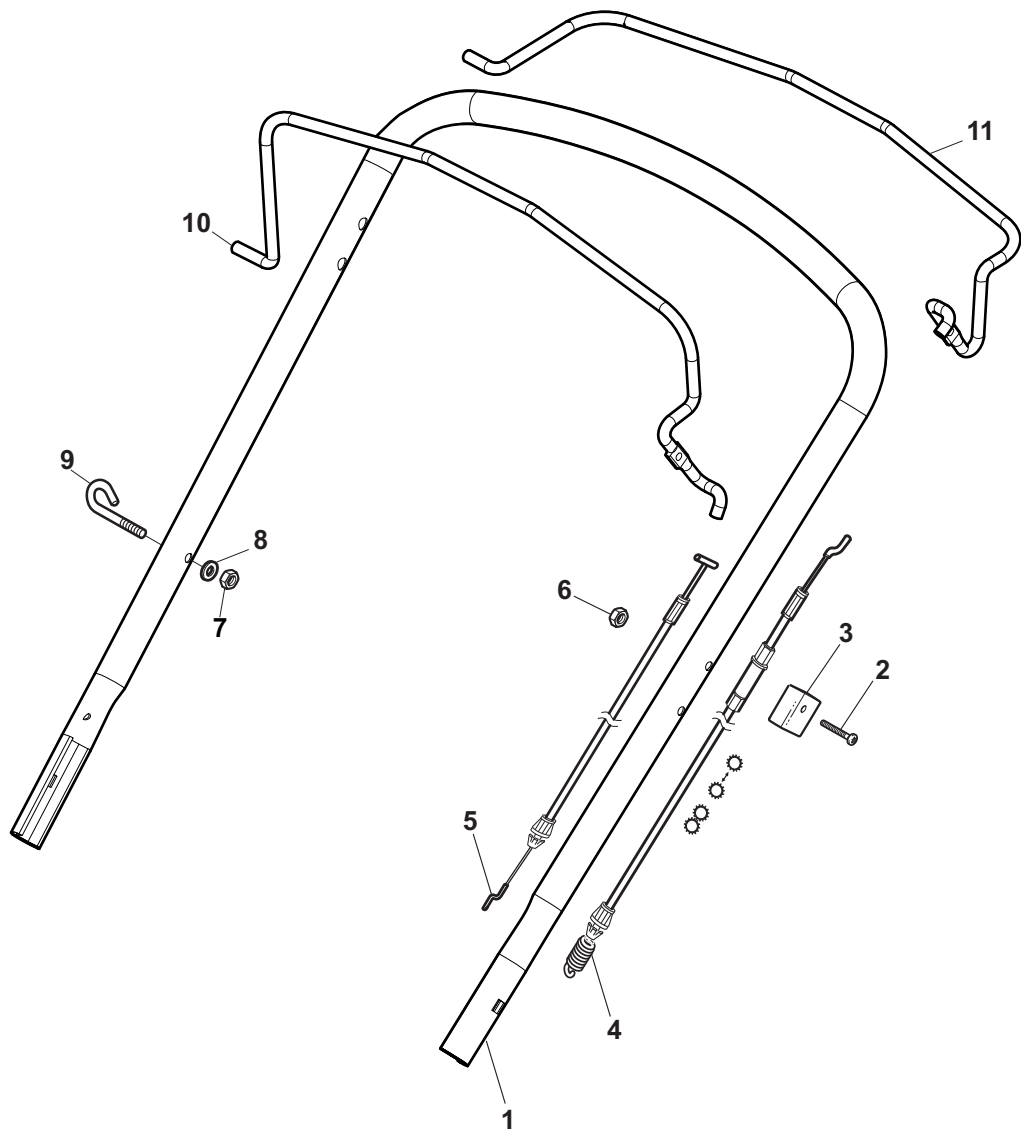

POS	PART. NO	Q.ty	DESCRIPTION	DESCRIZIONE	DESCRIPTION	BESCHREIBUNG	REMARKS
1	381006740/0	1	Handle, Upper Part	Manico, Parte Sup	Mancheron, Partie Superieure	Holm, Oberteil	
2	112727788/0	1	Screw	Vite	Vis	Schraube	
3	322551640/0	1	Plate	Piastrina	Plaquette	Plättchen	
4	381030085/0	1	Cable, Rear Drive	Cavo Comando Trazione	Câble, Commande Traction	Kabel, Antrieb	
5	181030053/0	1	Cable, Thread Engine Brake	Cavo Freno Motore	Cable Frein Moteur	Kabel, Motorbremse	GGP150cc
5	181030084/0	1	Cable, Thread Engine Brake	Cavo Freno Motore	Cable Frein Moteur	Kabel, Motorbremse	B&S-GGP-Honda
6	112154510/0	1	Nut	Dado	Ecrou	Mutter	
7	112154510/0	1	Nut	Dado	Ecrou	Mutter	
8	112521330/0	1	Washer	Rosetta	Rondelle	Scheibe	
9	122430313/0	1	Guide Spring	Molla Guida	Ressort De Guide	Feder Führer	
10	181003369/0	1	Lever, Engine Brake	Leva Freno Motore	Levier Frein Moteur	Hebel, Motorbremse	
11	181003371/0	1	Lever, Driving	Leva Trazione	Levier Traction	Hebel, Antrieb