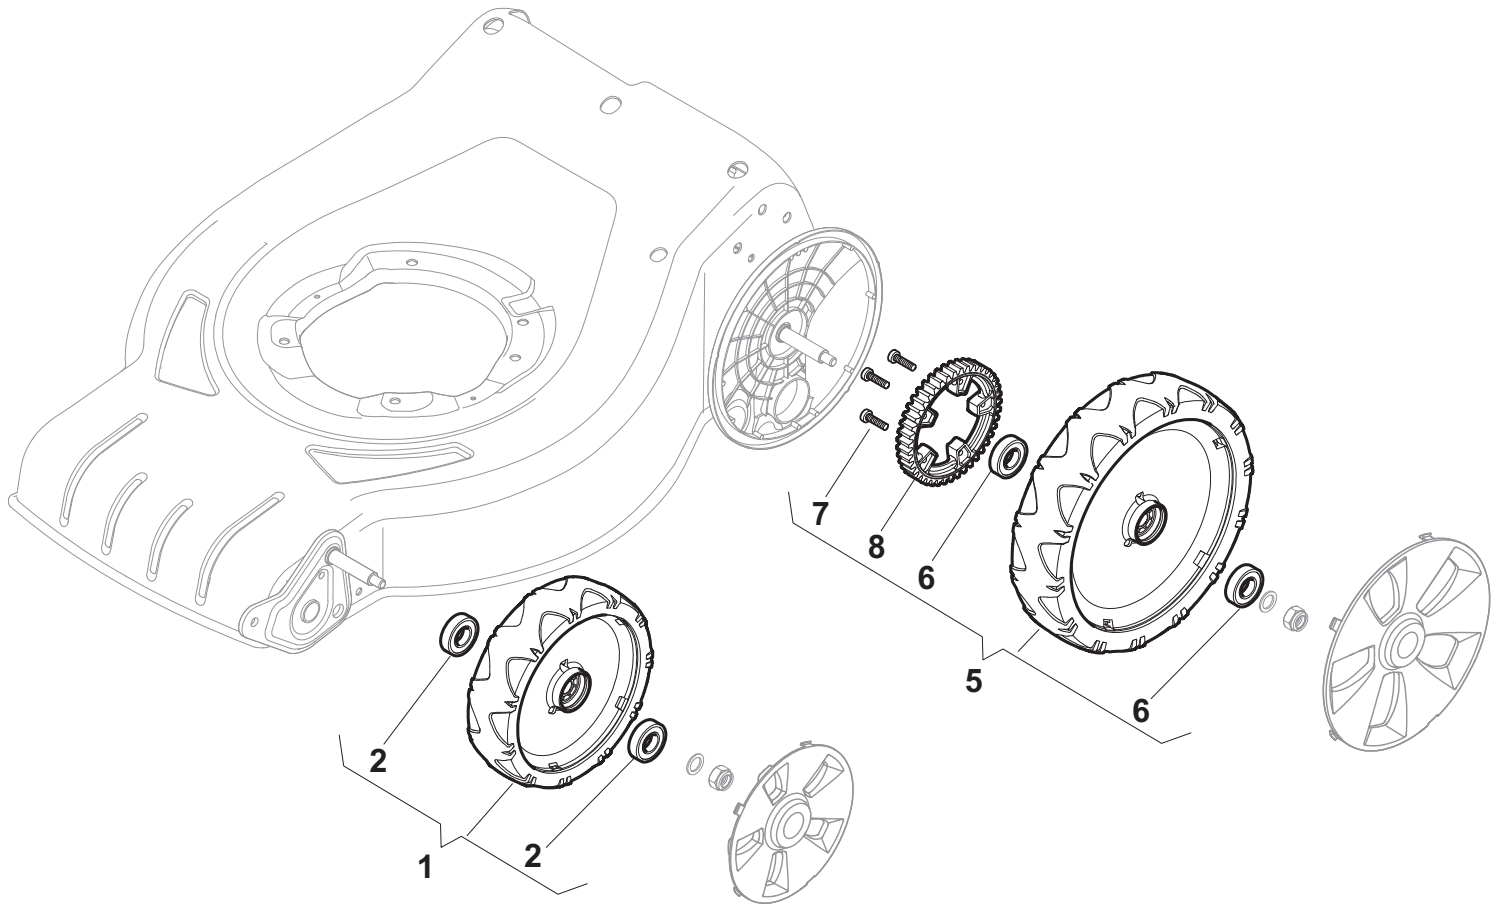

POS	PART. NO	Q.ty	DESCRIPTION	DESCRIZIONE	DESCRIPTION	BESCHREIBUNG	REMARKS
1	381007445/0	2	Wheel Ø 180	Ruota Ø 180	Roue Ø 180	Rad Ø 180	
2	322042064/0	4	Bush	Bussola	Douille	Buchse	
5	381007466/0	2	Wheel Ø 240	Ruota Ø 240	Roue Ø 240	Rad Ø 240	
6	322042064/0	4	Bush	Bussola	Douille	Buchse	
7	112728706/0	6	Screw	Vite	Vis	Schraube	
*	%$#$"##)!"	$	D[Y 9V&d	5 ad` S Fd6e[S_ W fa	5 agd` ` W	=d` l