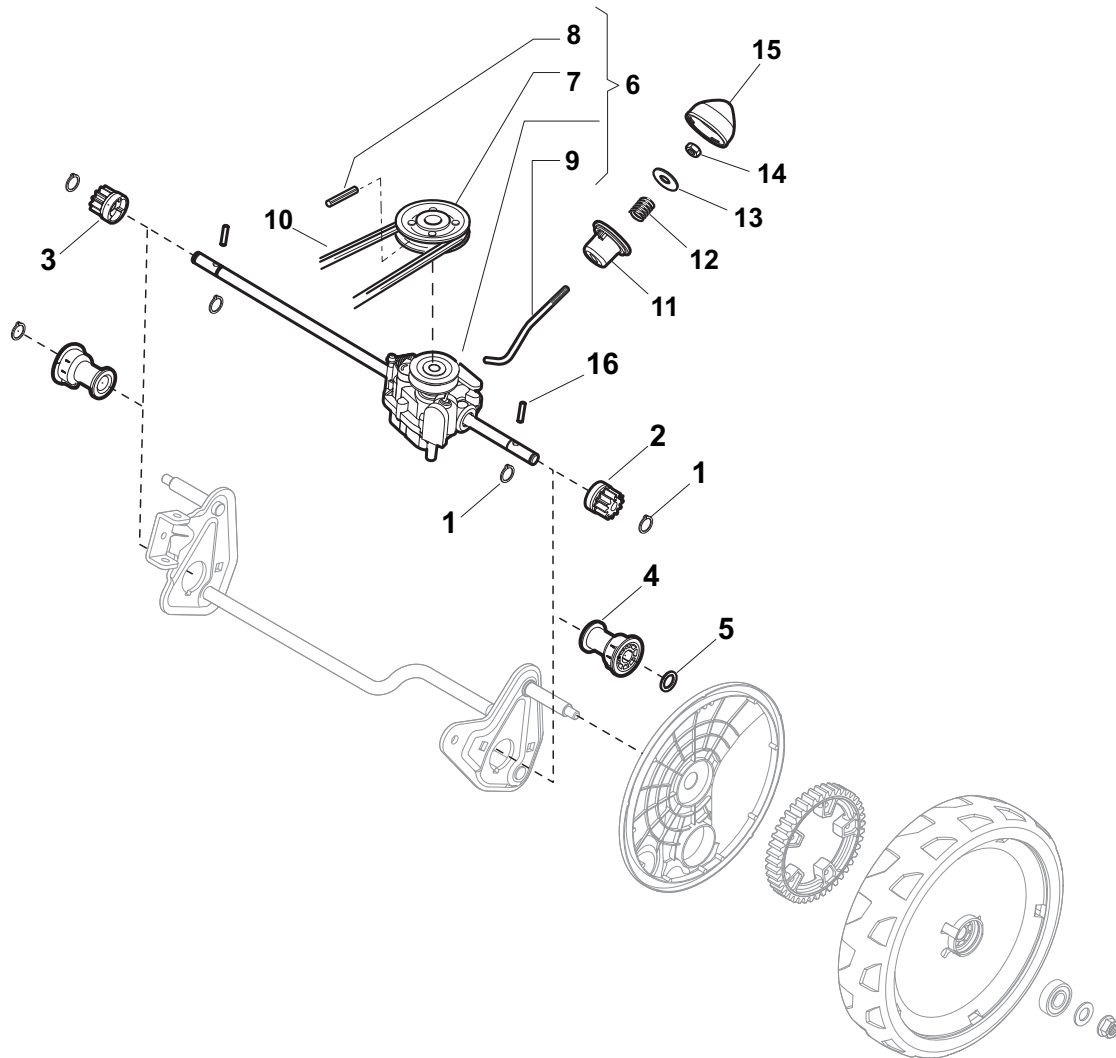

POS	PART. NO	Q.ty	DESCRIPTION	DESCRIZIONE	DESCRIPTION	BESCHREIBUNG	REMARKS
1	322785123/0	1	Support, Battery	Supporto Batteria	Support Batterie	Halter, Batterie	
2	112521310/0	2	Washer	Rosetta	Rondelle	Scheibe	
3	112731590/0	2	Screw	Vite	Vis	Schraube	
4	118120052/0	1	Battery	Batteria	Batterie	Batterie	
5	322109530/0	1	Cover	Coperchio	Couvercle	Deckel	
6	118204192/3	1	Cable, Start	Cavo Avviamento	Cable Démarrage	Kabel, Start	
7	322722800/0	1	R Protection	Protezione Dx	Protection D	Rechte Schutz	
8	322722801/0	1	L Protection	Protezione Sx	Protection G	Linke Schutz	
9	118450050/0	1	Switch	Interruttore	Interrupteur	Schalter	
10	112728691/0	1	Screw	Vite	Vis	Schraube	
11	112728702/0	2	Screw	Vite	Vis	Schraube	
12	18204120/0	1	Battery Charger	Carica Batteria	Chargeur De Batterie	Ladgerät	CE
12	18204121/0	1	Battery Charger	Carica Batteria	Chargeur De Batterie	Ladgerät	UK
13	118390021/0	1	Fairlead	Fermacavo	Fixation Cable	Kabelbefestigung