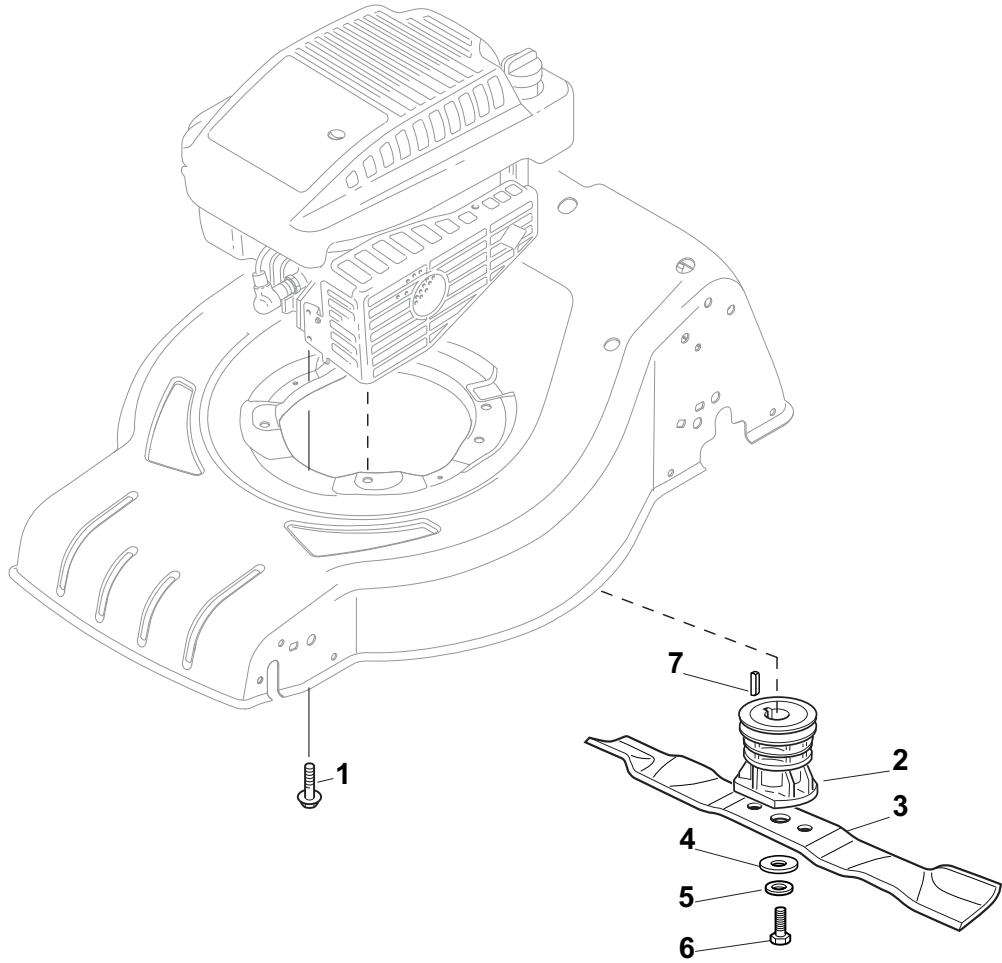

POS	PART. NO	Q.ty	DESCRIPTION	DESCRIZIONE	DESCRIPTION	BESCHREIBUNG	REMARKS
1	112735109/1	1	Screw	Vite	Vis	Schraube	GGP196cc
1	112735108/1	2	Screw	Vite	Vis	Schraube	GGP196cc
1	112735108/1	3	Screw	Vite	Vis	Schraube	B&S-GGP-Honda
1	112691100/0	3	Screw	Vite	Vis	Schraube	B&S E Series
2	122465607/3	1	Hub, Crankshaft Ø 22.2	Mozzo, Albero Motore Ø 22.2	Moyeu, Arbre Moteur Ø 22.2	Halter, Motorwelle Ø 22.2	B&S-GGP
2	122465608/2	1	Hub, Crankshaft Ø 25	Mozzo, Albero Motore Ø 25	Moyeu, Arbre Moteur Ø 25	Halter, Motorwelle Ø 25	Honda
3	81004346/3	1	Blade Standard	Coltello Standard	Lame Standard	Messer Standard	
4	22160400/0	1	Elastic Washer	Disco Elastico	Rondelle Elastique	Elastischescheibe	
5	12523080/0	1	Washer	Rosetta	Rondelle	Scheibe	
6	12735698/0	1	Screw	Vite	Vis	Schraube	
7	12139100/0	1	Feather, Crankshaft Ø 22.2	Linguetta, Albero Motore Ø 22.2	Clavette, Arbre Moteur Ø 22.2	Keil, Motorwelle Ø 22.2	B&S-GGP
7	12139150/0	1	Feather, Crankshaft Ø 25	Linguetta, Albero Motore Ø 25	Clavette, Arbre Moteur Ø 25	Keil, Motorwelle Ø 25	Honda