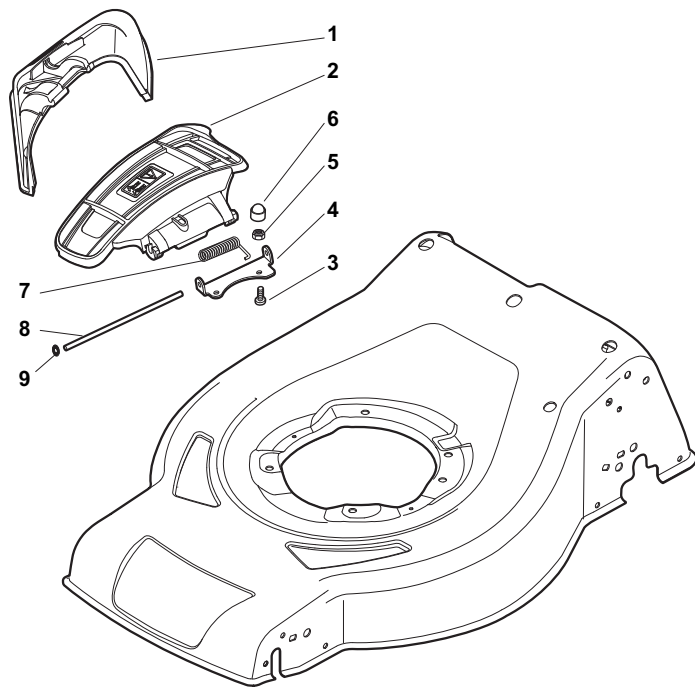

POS	PART. NO	Q.ty	DESCRIPTION	DESCRIZIONE	DESCRIPTION	BESCHREIBUNG	REMARKS
1	322545189/0	2	Plate	Piastrina	Plaquette	Plättchen	
2	322735597/1	1	Sector, Height Adjustment	Settore Di Regolazione	Secteur Reglage	Sektor, Höheverstellung	
3	381005141/0	2	Support, Wheel	Supporto Ruota	Support Roue	Halter, Rad	
4	381003354/0	2	Lever, Height Adjustment	Leva Regolazione Altezza	Levier, Reglage Hauteur	Hebel, Höheverstellung	
5	22519811/0	2	Pin	Perno	Pivot	Bolzen	
6	12521350/0	2	Washer	Rosetta	Rondelle	Scheibe	
7	12155000/0	2	Nut	Dado	Ecrou	Mutter	
9	322735595/1	1	Sector, Height Adjustment	Settore Di Regolazione	Secteur Reglage	Sektor, Höheverstellung	
11	112728698/0	4	Screw	Vite	Vis	Schraube	
12	22545152/0	2	Plate	Piastrina	Plaquette	Platte	
13	381302817/0	1	Axle, Rear Wheels	Asse Ruote Posteriori	Axe Roues Arriere	Achse, Hinterrad	
14	122534131/0	1	Pin	Perno	Pivot	Bolzen	
15	381003357/0	1	Lever, Height Adjustment	Leva Regolazione Altezza	Levier, Reglage Hauteur	Hebel, Höheverstellung	
16	122446192/0	1	Spring	Molla	Ressort	Feder	
17	12154510/0	1	Nut	Dado	Ecrou	Mutter	
18	322600205/0	2	Wheel Protection	Prot. Ruote	Protection Roue	Schütz, Rechtes	
21	12521350/0	2	Washer	Rosetta	Rondelle	Scheibe	
22	12155000/0	2	Nut	Dado	Ecrou	Mutter	