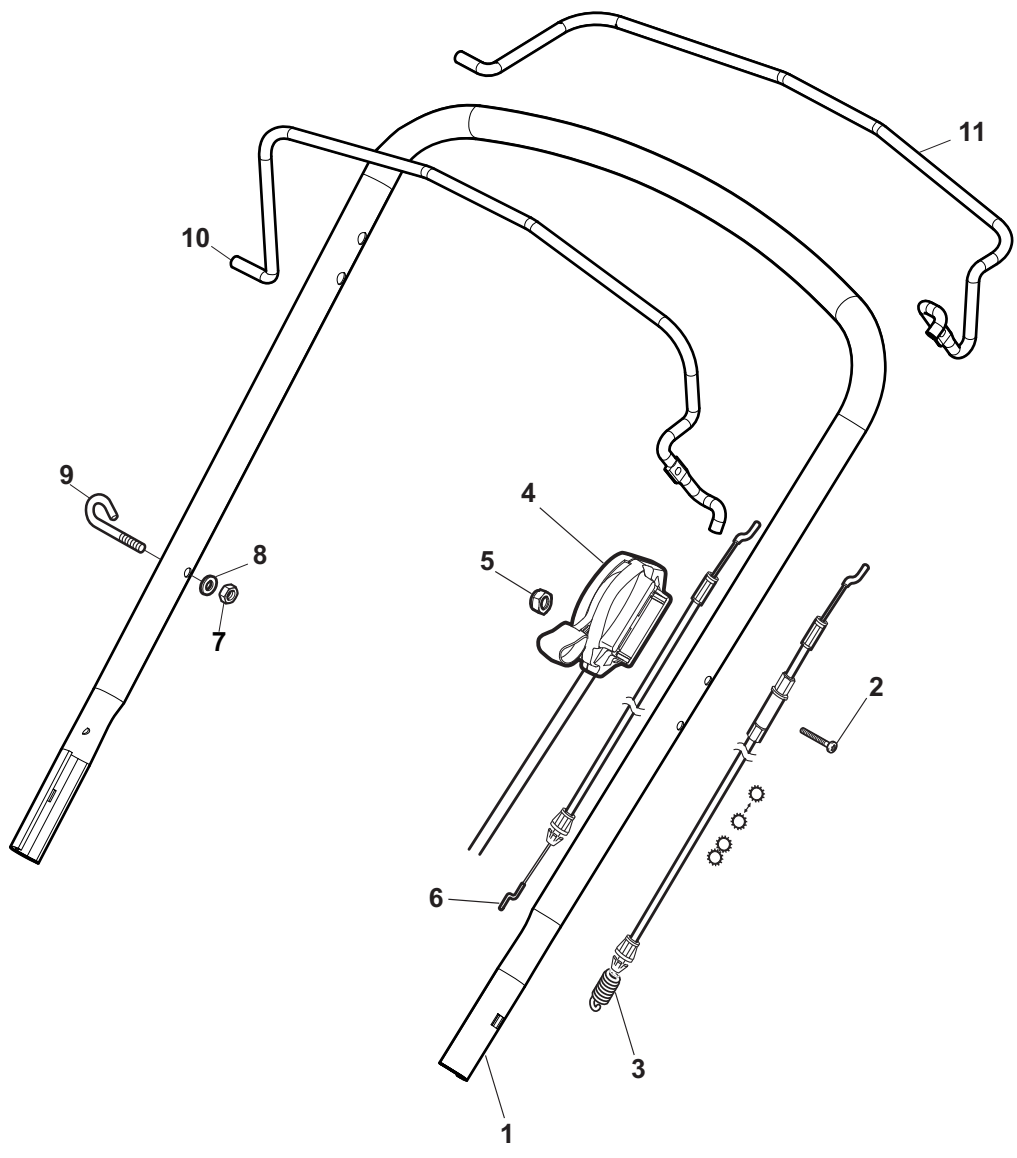

POS	PART. NO	Q.ty	DESCRIPTION	DESCRIZIONE	DESCRIPTION	BESCHREIBUNG	REMARKS
1	381006740/0	1	Handle, Upper Part	Manico, Parte Sup	Mancheron, Partie Superieure	Holm, Oberteil	
2	112727788/0	1	Screw	Vite	Vis	Schraube	
3	381030085/0	1	Cable, Rear Drive	Cavo Comando Trazione	Câble, Commande Traction	Kabel, Antrieb	
4	181005521/0	1	Throttle Cable	Cavo Acceleratore	Cable, Accelérateur	Gashebel Kabel	GGP150cc
4	181005522/0	1	Throttle Cable	Cavo Acceleratore	Cable, Accelérateur	Gashebel Kabel	B&S
4	181005534/0	1	Throttle Cable	Cavo Acceleratore	Cable, Accelérateur	Gashebel Kabel	GGP100cc
4	181005535/0	1	Throttle Cable	Cavo Acceleratore	Cable, Accelérateur	Gashebel Kabel	GGP-Honda
4	181005536/0	1	Throttle Cable	Cavo Acceleratore	Cable, Accelérateur	Gashebel Kabel	B&S E Series
5	112154510/0	1	Nut	Dado	Ecrou	Mutter	
6	181030053/0	1	Cable, Thread Engine Brake	Cavo Freno Motore	Cable Frein Moteur	Kabel, Motorbremse	GGP150cc
6	181030084/0	1	Cable, Thread Engine Brake	Cavo Freno Motore	Cable Frein Moteur	Kabel, Motorbremse	B&S-GGP-Honda
7	112154510/0	1	Nut	Dado	Ecrou	Mutter	
8	112521330/0	1	Washer	Rosetta	Rondelle	Scheibe	
9	122430313/0	1	Guide Spring	Molla Guida	Ressort De Guide	Feder Führer	
10	181003369/0	1	Lever, Engine Brake	Leva Freno Motore	Levier Frein Moteur	Hebel, Motorbremse	
11	181003371/0	1	Lever, Driving	Leva Trazione	Levier Traction	Hebel, Antrieb