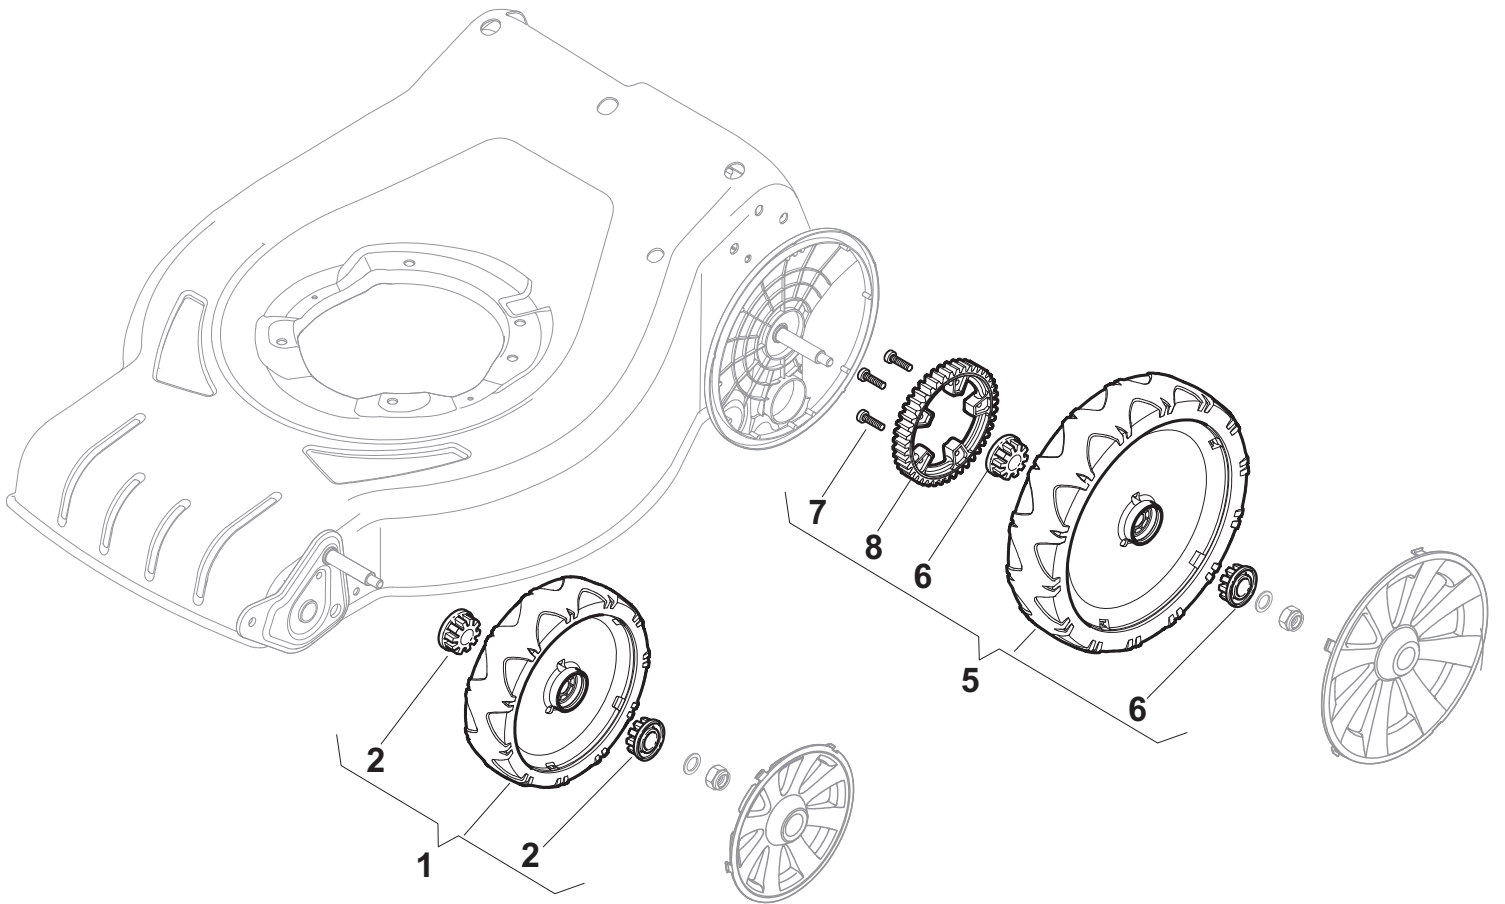

POS	PART. NO	Q.ty	DESCRIPTION	DESCRIZIONE	DESCRIPTION	BESCHREIBUNG	REMARKS
1	381007442/0	2	Wheel Ø 180	Ruota Ø 180	Roue Ø 180	Rad Ø 180	
2	322042064/0	4	Bush	Bussola	Douille	Buchse	
5	381007462/0	2	Wheel Ø 240	Ruota Ø 240	Roue Ø 240	Rad Ø 240	
6	322042064/0	4	Bush	Bussola	Douille	Buchse	
7	112728706/0	6	Screw	Vite	Vis	Schraube	
*	%%$#$"##)!"	$	D[Y 9V$d	5ad` S FdBe[S_ Wfa	5agd` ` W	=d` l