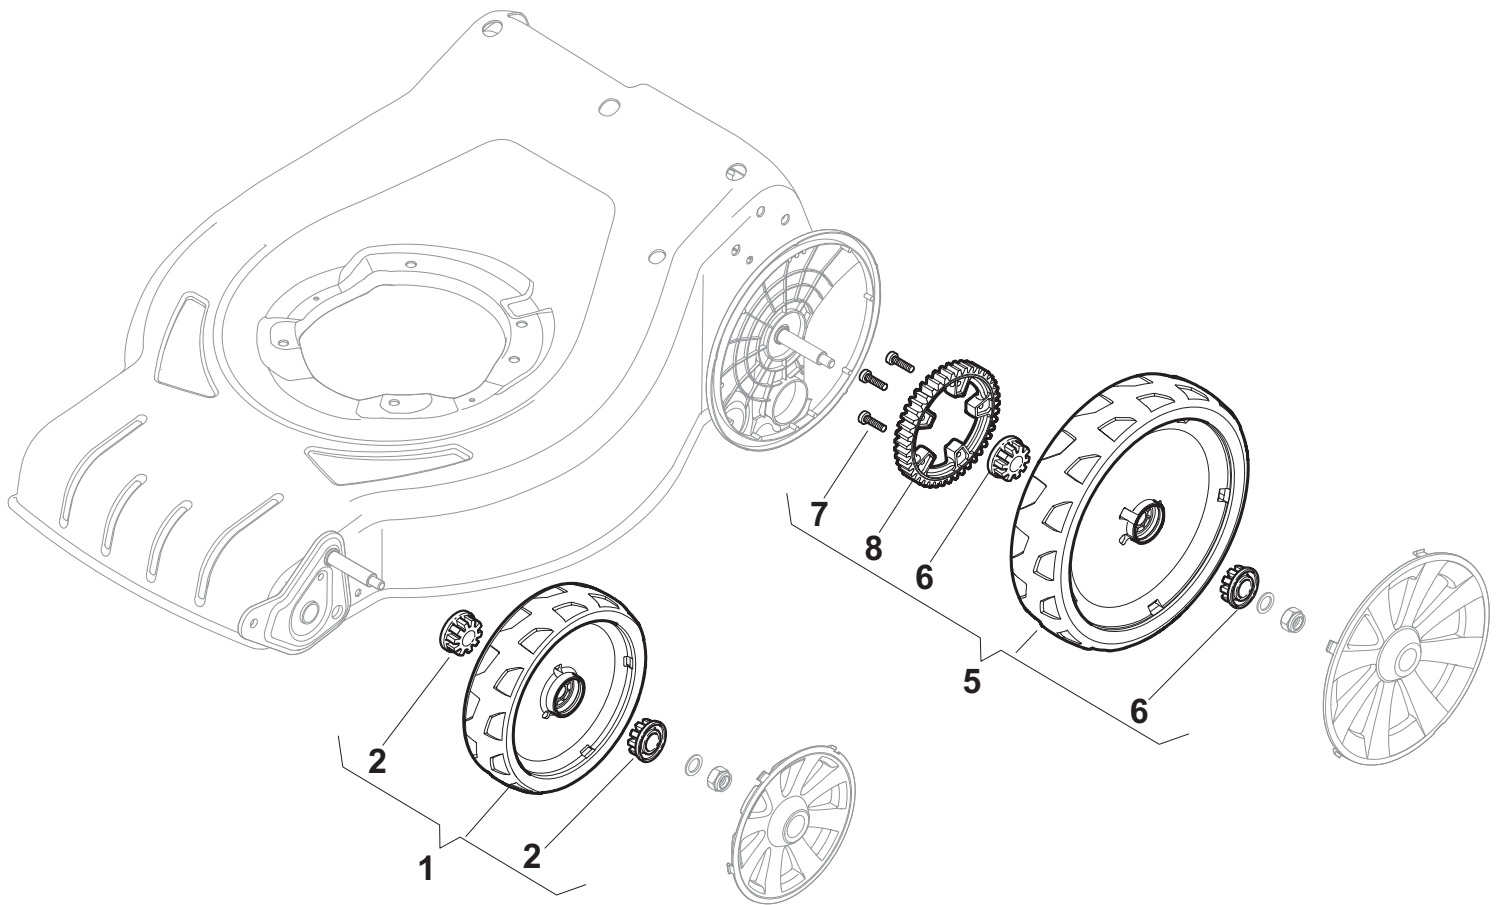

POS	PART. NO	Q.ty	DESCRIPTION	DESCRIZIONE	DESCRIPTION	BESCHREIBUNG	REMARKS
1	381007448/0	2	Wheel Ø 180	Ruota Ø 180	Roue Ø 180	Rad Ø 180	
2	19216035/0	4	Bearing	Cuscinetto	Coussinet	Lager	
5	381007463/0	2	Wheel Ø 240	Ruota Ø 240	Roue Ø 240	Rad Ø 240	
6	19216035/0	4	Bearing	Cuscinetto	Coussinet	Lager	
7	112728706/0	6	Screw	Vite	Vis	Schraube	
8	32212011)/0	2	Ding Gear	5orona Trasinamento	Couronne	=ranz