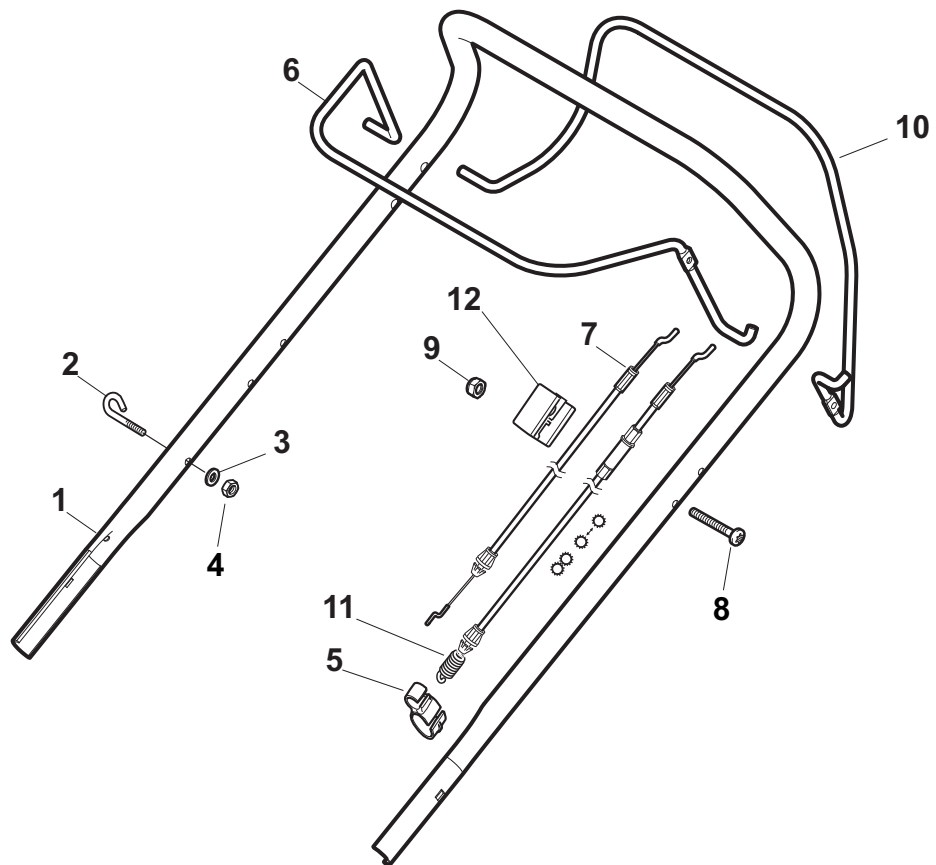

POS	PART. NO	Q.ty	DESCRIPTION	DESCRIZIONE	DESCRIPTION	BESCHREIBUNG	REMARKS
1	381006739/0	1	Handle, Upper Part	Manico, Parte Sup	Mancheron, Partie Superieure	Holm, Oberteil	
1	381006745/0	1	Handle, Upper Part with sponge handgrip	Manico, Parte Sup. con impugantura in spugna	Mancheron, Partie Superieure avec éponge poignée	Holm, Oberteil Handgriff Schwamm	
2	22430313/0	1	Guide Spring	Molla Guida	Ressort De Guide	Feder Führer	
3	12521330/0	1	Washer	Rosetta	Rondelle	Scheibe	
4	12154510/0	1	Nut	Dado	Ecrou	Mutter	
5	118390020/0	1	Fairlead	Fermacavo	Fixation Cable	Kabelbefestigung	
6	181003363/1	1	Lever, Engine Brake Black	Leva Freno Motore Nero	Levier Frein Moteur Noire	Hebel, Motorbremse, Schwarz	
6	381003365/0	1	Lever, Engine Brake Yellow	Leva Freno Motore Giallo	Levier Frein Moteur Jaune	Hebel, Motorbremse, Gelb	
6	381003376/0	1	Lever, Engine Brake Red	Leva Freno Motore Rosso	Levier Frein Moteur Rouge	Hebel, Motorbremse, Rot	
7	181030054/0	1	Cable, Thread Engine Brake	Cavo Freno Motore	Cable Frein Moteur	Kabel, Motorbremse	GGP150cc
7	181030056/0	1	Cable, Thread Engine Brake	Cavo Freno Motore	Cable Frein Moteur	Kabel, Motorbremse	B&S-GGP
7	181030056/0	1	Cable, Thread Engine Brake	Cavo Freno Motore	Cable Frein Moteur	Kabel, Motorbremse	B&S E Series
7	181030069/0	1	Cable, Thread Engine Brake	Cavo Freno Motore	Cable Frein Moteur	Kabel, Motorbremse	Honda
8	12727783/0	1	Screw	Vite	Vis	Schraube	
9	12154510/0	1	Nut	Dado	Ecrou	Mutter	
10	181003364/0	1	Lever, Driving Black	Leva Trazione Nero	Levier Traction Noire	Hebel, Antrieb Schwarz	
10	381003366/0	1	Lever, Driving Yellow	Leva Trazione Giallo	Levier Traction Jaune	Hebel, Antrieb Gelb	
10	381003377/0	1	Lever, Driving Red	Leva Trazione Rosso	Levier Traction Rouge	Hebel, Antrieb Rot	
11	381030051/0	1	Cable, Rear Drive	Cavo Comando Trazione	Câble, Commande Traction	Kabel, Antrieb	
12	22551640/0	1	Plate	Piastrina	Plaquette	Plättchen