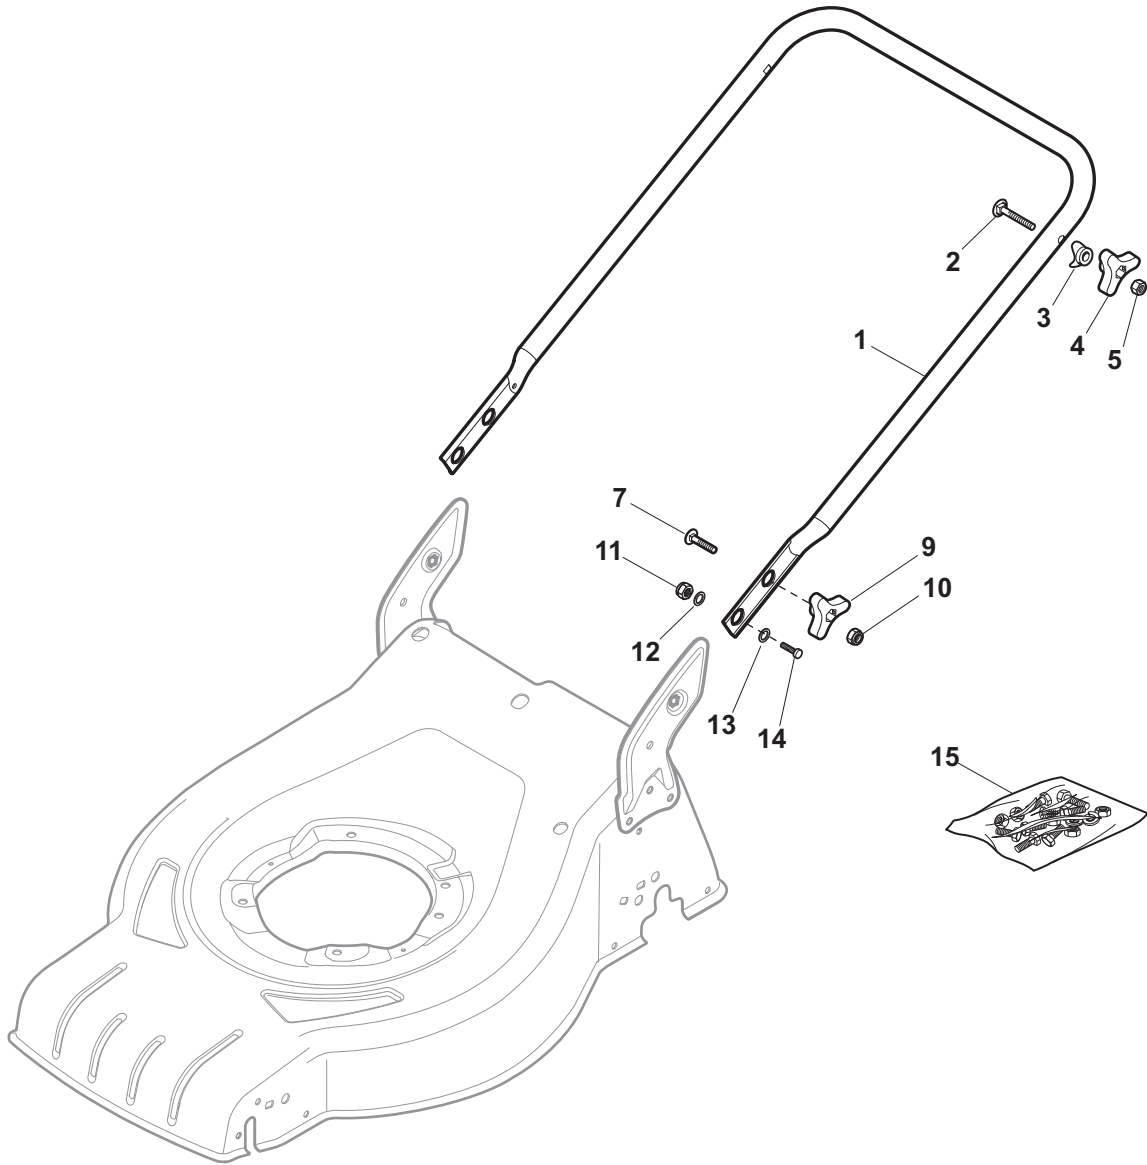

POS	PART. NO	Q.ty	DESCRIPTION	DESCRIZIONE	DESCRIPTION	BESCHREIBUNG	REMARKS
1	381006737/0	1	Handle, Lower Part	Manico, Parte Inf	Manchon, Partie Inferieure	Holm, Unterteil	
2	112819110/0	2	Screw	Vite	Vis	Schraube	
3	122671651/0	2	Washer	Rosetta	Rondelle	Scheibe	
4	22399900/0	2	Knob	Manopolina	Poignée	Griff	Black
4	322399840/0	2	Knob	Manopolina	Poignée	Griff	Yellow
4	322399846/0	2	Knob	Manopolina	Poignée	Griff	Red
5	12293200/0	2	Nut	Dado	Ecrou	Mutter	
7	12818900/0	2	Screw	Vite	Vis	Schraube	
9	22399900/0	2	Knob	Manopolina	Poignée	Griff	Black
9	322399840/0	2	Knob	Manopolina	Poignée	Griff	Yellow
9	322399846/0	2	Knob	Manopolina	Poignée	Griff	Red
10	12293200/0	2	Nut	Dado	Ecrou	Mutter	
11	12155000/0	2	Nut	Dado	Ecrou	Mutter	
12	12521350/0	2	Washer	Rosetta	Rondelle	Scheibe	
13	12369500/0	2	Elastic Washer	Rosetta Elastica	Rondelle Elastique	Elastische Scheibe	
14	12760605/0	2	Screw	Vite	Vis	Schraube	
15	381008691/0	1	Outfit, Screws	Dotazione Viteria	Dotation Visserie	Satz, Schrauben	Black
15	381008692/0	1	Outfit, Screws	Dotazione Viteria	Dotation Visserie	Satz, Schrauben	Yellow
15	381008695/0	1	Outfit, Screws	Dotazione Viteria	Dotation Visserie	Satz, Schrauben	Red