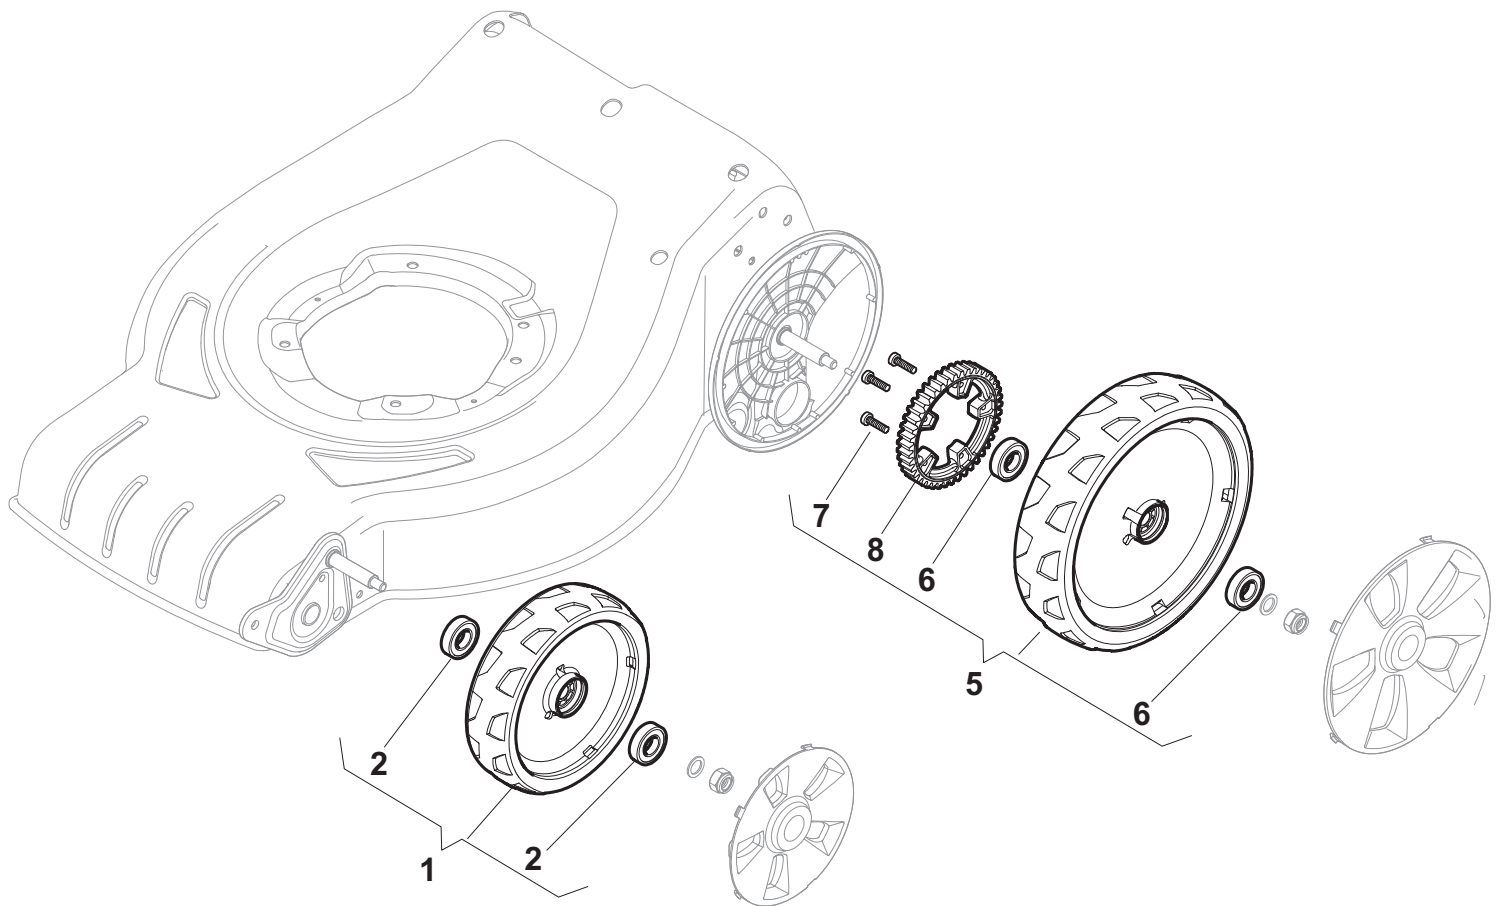

POS	PART. NO	Q.ty	DESCRIPTION	DESCRIZIONE	DESCRIPTION	BESCHREIBUNG	REMARKS
1	12608600/0	4	Seeger	Seeger	Seeger	Seeger	
2	22570120/1	1	Pinion L	Pignone Sx	Pignon G	Ritzel Linkes	
3	22570110/1	1	Pinion R	Pignone Dx	Pignon D	Ritzel Rechtes	
4	322042066/0	2	Bush	Bussola	Douille	Buchse	
5	112521371/0	2	Washer	Rosetta	Rondelle	Scheibe	
6	81003092/0	1	Gear Box	Gruppo Trazione	Groupe Traction	Antrieb	
7	22601904/0	1	Pulley	Puleggia	Poulie	Riemenscheibe	
8	12645700/0	1	Pin	Spina	Goupille	Stift	
9	22033283/0	1	Adjustment Rod	Asta Regolazione	Tige Reglage	Verstellungstange	
10	35063800/0	1	Belt	Cinghia	Courroie	Riemen	
11	22041957/1	1	Bush	Bussola	Douille	Buchse	
12	22450063/0	1	Spring	Molla	Ressort	Feder	
13	22680009/0	1	Washer	Rosetta	Rondelle	Scheibe	
14	12154510/0	1	Nut	Dado	Ecrou	Mutter	
15	22110230/0	1	Cap	Tappo	Bouchon	Gummistopfen	
16	22753000/0	2	Pin	Spina	Goupille	Stift