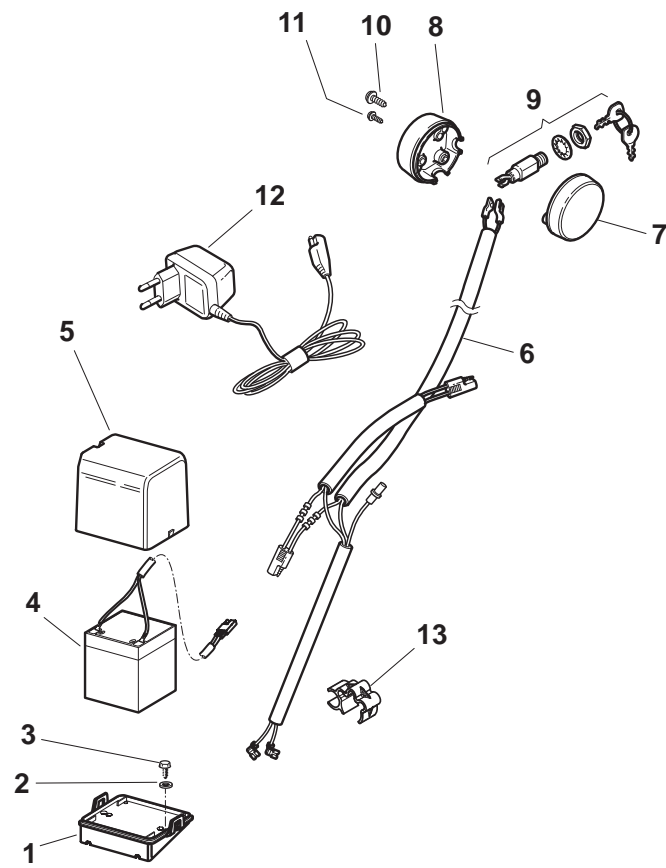

POS	PART. NO	Q.ty	DESCRIPTION	DESCRIZIONE	DESCRIPTION	BESCHREIBUNG	REMARKS
1	381006740/0	1	Handle, Upper Part	Manico, Parte Sup	Mancheron, Partie Superieure	Holm, Oberteil	
2	112727788/0	1	Screw	Vite	Vis	Schraube	
3	381030085/0	1	Cable, Rear Drive	Cavo Comando Trazione	Câble, Commande Traction	Kabel, Antrieb	
4	181005521/0	1	Throttle Cable	Cavo Acceleratore	Cable, Accelérateur	Gashebel Kabel	GGP150cc
4	181005522/0	1	Throttle Cable	Cavo Acceleratore	Cable, Accelérateur	Gashebel Kabel	B&S
4	181005534/0	1	Throttle Cable	Cavo Acceleratore	Cable, Accelérateur	Gashebel Kabel	GGP100cc
4	181005535/0	1	Throttle Cable	Cavo Acceleratore	Cable, Accelérateur	Gashebel Kabel	GGP-Honda
4	181005536/0	1	Throttle Cable	Cavo Acceleratore	Cable, Accelérateur	Gashebel Kabel	B&S E Series
5	112154510/0	1	Nut	Dado	Ecrou	Mutter	
6	181030053/0	1	Cable, Thread Engine Brake	Cavo Freno Motore	Cable Frein Moteur	Kabel, Motorbremse	GGP150cc
6	181030084/0	1	Cable, Thread Engine Brake	Cavo Freno Motore	Cable Frein Moteur	Kabel, Motorbremse	B&S-GGP-Honda
7	112154510/0	1	Nut	Dado	Ecrou	Mutter	
8	112521330/0	1	Washer	Rosetta	Rondelle	Scheibe	
9	122430313/0	1	Guide Spring	Molla Guida	Ressort De Guide	Feder Führer	
10	181003369/0	1	Lever, Engine Brake	Leva Freno Motore	Levier Frein Moteur	Hebel, Motorbremse	
11	181003371/0	1	Lever, Driving	Leva Trazione	Levier Traction	Hebel, Antrieb