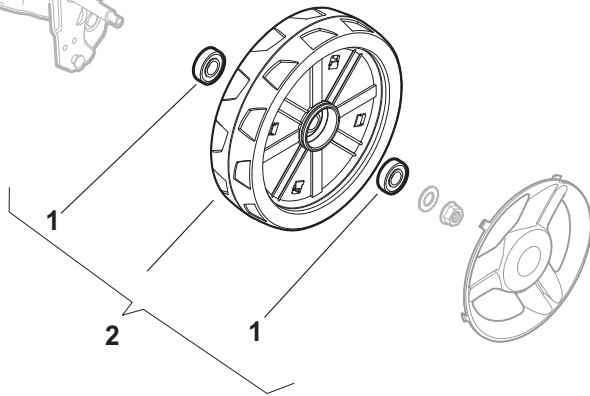

POS	PART. NO	Q.ty	DESCRIPTION	DESCRIZIONE	DESCRIPTION	BESCHREIBUNG	REMARKS
1	119216035/0	4	Bearing	Cuscinetto	Coussinet	Lager	
2	381007483/0	2	Wheel Ø 200	Ruota Ø 200	Roue Ø 200	Rad Ø 200