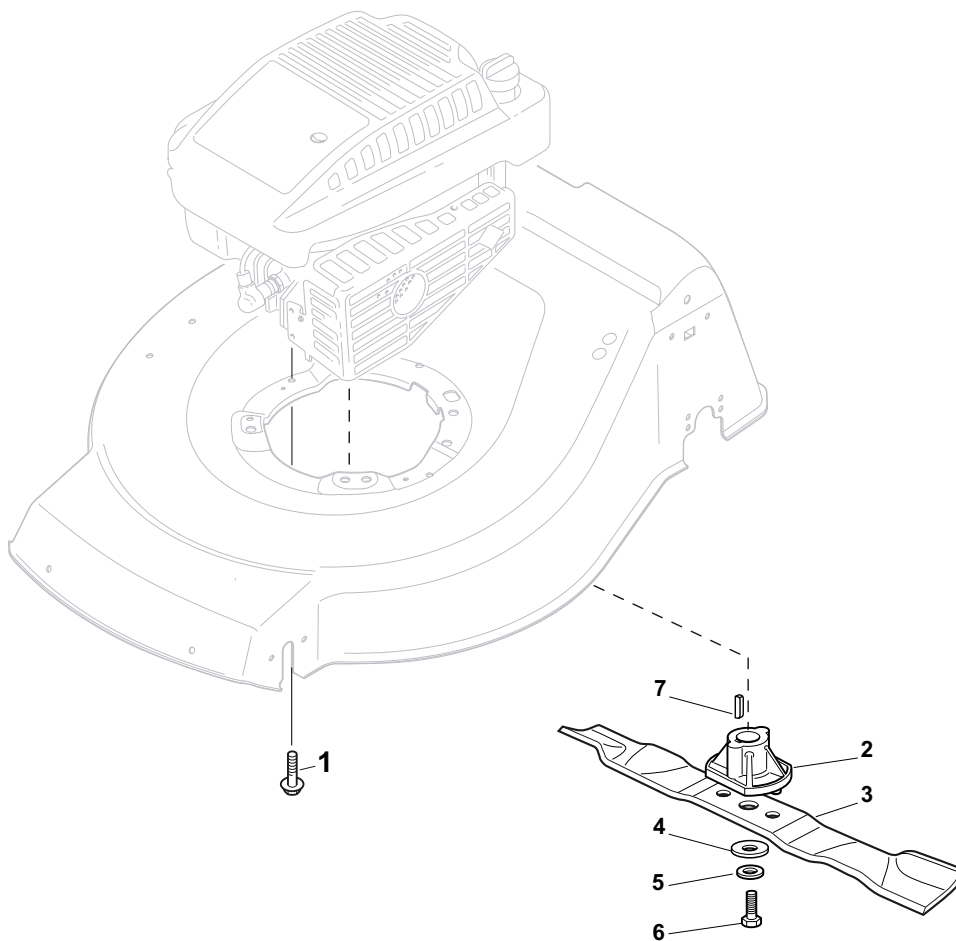

POS	PART. NO	Q.ty	DESCRIPTION	DESCRIZIONE	DESCRIPTION	BESCHREIBUNG	REMARKS
1	112735108/1	3	Screw	Vite	Vis	Schraube	B&S-GGP-Honda
1	112735108/1	2	Screw	Vite	Vis	Schraube	GGP 196cc
1	112735109/1	1	Screw	Vite	Vis	Schraube	GGP 196cc
2	22463012/2	1	Hub, Crankshaft Ø 22.2	Mozzo, Albero Motore Ø 22.2	Moyeu, Arbre Moteur Ø 22.2	Halter, Motorwelle Ø 22.2	B&S-GGP
2	122463020/1	1	Hub, Crankshaft Ø 25	Mozzo, Albero Motore Ø 25	Moyeu, Arbre Moteur Ø 25	Halter, Motorwelle Ø 25	Honda
3	181004458/0	1	Blade Standard	Coltello Standard	Lame Standard	Messer Standard	
4	22160400/0	1	Elastic Washer	Disco Elastico	Rondelle Elastique	Elastischescheibe	
5	12523080/0	1	Washer	Rosetta	Rondelle	Scheibe	
6	12735698/0	1	Screw	Vite	Vis	Schraube	
7	12139100/0	1	Feather, Crankshaft Ø 22.2	Linguetta, Albero Motore Ø 22.2	Clavette, Arbre Moteur Ø 22.2	Keil, Motorwelle Ø 22.2	B&S-GGP
7	12139150/0	1	Feather, Crankshaft Ø 25	Linguetta, Albero Motore Ø 25	Clavette, Arbre Moteur Ø 25	Keil, Motorwelle Ø 25	Honda