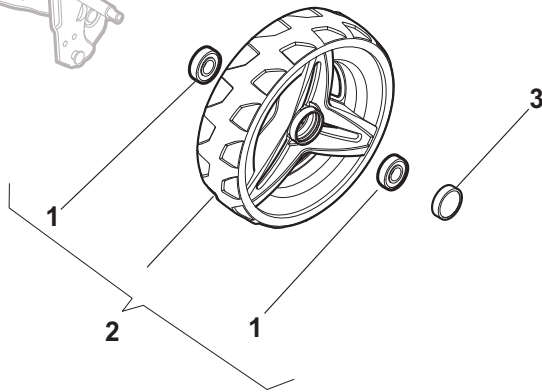

POS	PART. NO	Q.ty	DESCRIPTION	DESCRIZIONE	DESCRIPTION	BESCHREIBUNG	REMARKS
1	119216035/0	8	Bearing	Cuscinetto	Coussinet	Lager	
2	381007477/0	4	Wheel Ø 200	Ruota Ø 200	Roue Ø 200	Rad Ø 200	
3	322110640/0	4	Hub Cap Grey	Coprimozzo Grigio	Couvre-Moyeu	Radkappe