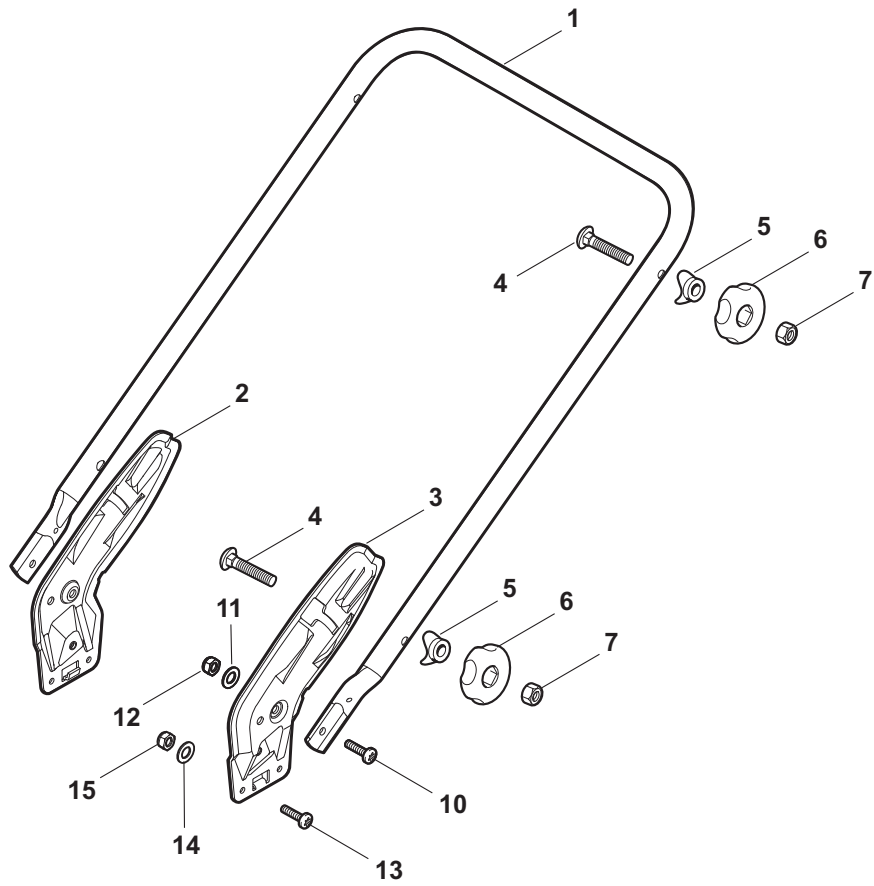

POS	PART. NO	Q.ty	DESCRIPTION	DESCRIZIONE	DESCRIPTION	BESCHREIBUNG	REMARKS
1	381006889/0	1	Handle, Lower Part	Manico, Parte Inf	Mancheron, Partie Inf.	Holm, Unterteil	
2	381005125/0	1	Bracket, R	Staffa Dx	Bride D	Pratze, Rechte	
3	381005127/0	1	Bracket, L	Staffa Sx	Bride G	Pratze, Linke	
4	12819120/0	4	Screw	Vite	Vis	Schraube	
5	22680006/1	4	Washer	Rosetta	Rondelle	Scheibe	
6	322399804/1	4	Knob	Manopolina	Poignée	Griff	
7	12293200/0	4	Nut	Dado	Ecrou	Mutter	
10	12760605/0	2	Screw	Vite	Vis	Schraube	
11	12521350/0	2	Washer	Rosetta	Rondelle	Scheibe	
12	12155000/0	2	Nut	Dado	Ecrou	Mutter	
13	112727803/0	6	Screw	Vite	Vis	Schraube	
14	12523040/0	6	Washer	Rosetta	Rondelle	Scheibe	
15	12154510/0	6	Nut	Dado	Ecrou	Mutter