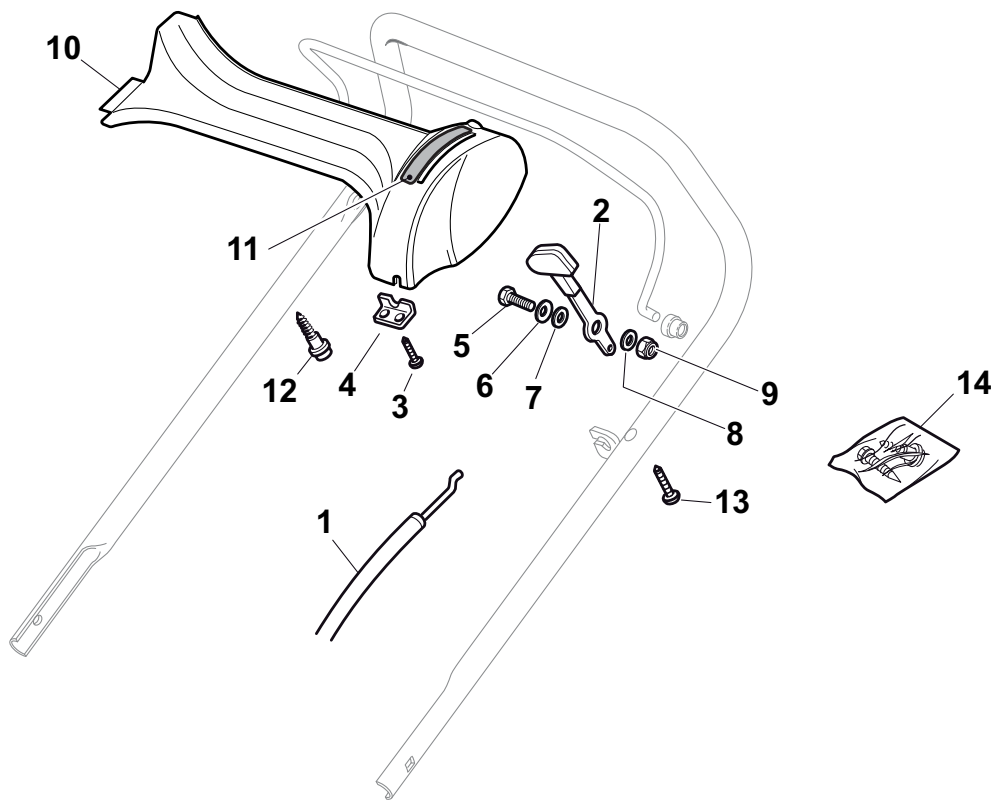

POS	PART. NO	Q.ty	DESCRIPTION	DESCRIZIONE	DESCRIPTION	BESCHREIBUNG	REMARKS
1	81007160/0	1	Throttle Cable	Cavo Acceleratore	Cable, Accelérateur	Gashebel Kabel	
2	81007280/2	1	Lever, Throttle	Leva, Acceleratore	Levier,	Hebel, Beshleuniger	B&S-GGP-Honda
2	81007221/0	1	Lever, Throttle	Leva, Acceleratore	Levier,	Hebel, Beshleuniger	GGP 150cc - B&S450-500
3	12735105/0	2	Screw	Vite	Vis	Schraube	
4	22981467/0	1	Plate	Piastrina	Plaquette	Platte	
5	12791500/0	1	Screw	Vite	Vis	Schraube	
6	12530060/0	1	Elastic Washer	Rosetta Elastica	Rondelle Elastique	Elastische Scheibe	
7	12523040/0	1	Washer	Rosetta	Rondelle	Scheibe	
8	12523040/0	1	Washer	Rosetta	Rondelle	Scheibe	
9	12154510/0	1	Nut	Dado	Ecrou	Mutter	
10	322120189/0	1	Dash Board Red	Cruscotto Rosso	Console Rouge	Konsole Rote	
11	114356744/1	1	Label	Etichetta	Etiquette	Etikette	B&S
11	114356906/1	1	Label	Etichetta	Etiquette	Etikette	B&S DOV
11	114356743/1	1	Label	Etichetta	Etiquette	Etikette	GGP
11	114356743/1	1	Label	Etichetta	Etiquette	Etikette	Honda
11	114357646/1	1	Label	Etichetta	Etiquette	Etikette	Honda AC
12	22943006/0	1	Screw	Vite	Vis	Schraube	
13	12728460/0	1	Screw	Vite	Vis	Schraube	
14	81008609/0	1	Outfit, Dash-Board Screws	Dotazione Viteria Cruscotto	Dotation Visserie Console	Satz, Konsole Schrauben