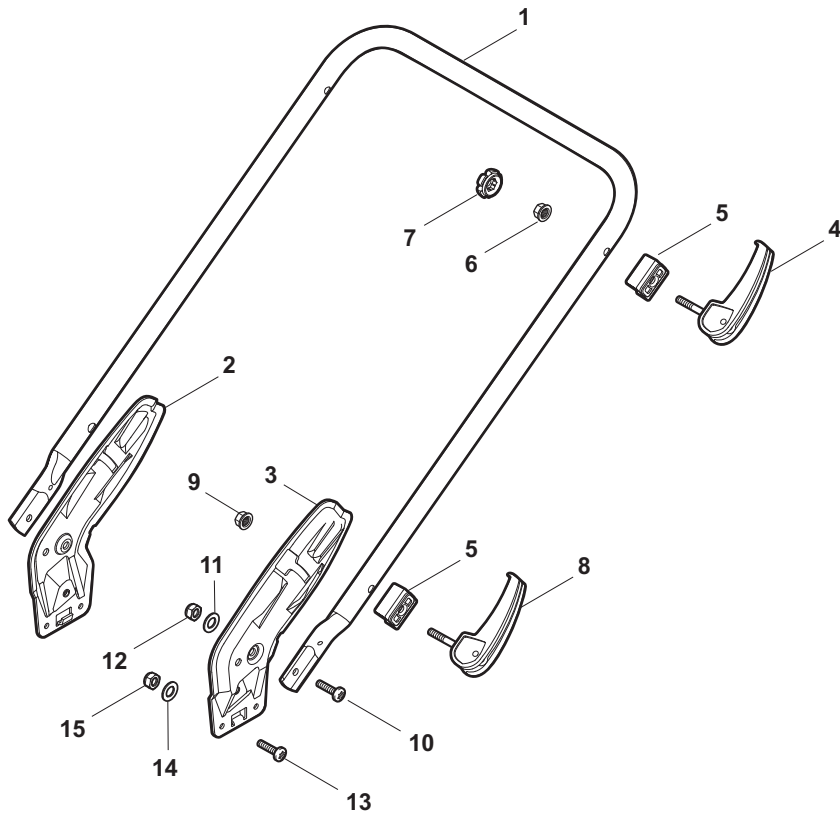

POS	PART. NO	Q.ty	DESCRIPTION	DESCRIZIONE	DESCRIPTION	BESCHREIBUNG	REMARKS
1	381006889/0	1	Handle, Lower Part	Manico, Parte Inf	Mancheron, Partie Inf.	Holm, Unterteil	
2	381005125/0	1	Bracket, R	Staffa Dx	Bride D	Pratze, Rechte	
3	381005127/0	1	Bracket, L	Staffa Sx	Bride G	Pratze, Linke	
4	381003253/0	2	Handle	Maniglia	Poignee	Griff	
5	322680016/0	4	Support	Supporto	Support	Halter	
6	22131750/0	2	Nut	Dado	Ecrou	Mutter	
7	322399835/0	2	Knob	Manopolina	Poignée	Griff	
8	381003254/0	1	Handle	Maniglia	Poignee	Griff	
9	112154220/0	2	Nut	Dado	Ecrou	Mutter	
10	12760605/0	2	Screw	Vite	Vis	Schraube	
11	12521350/0	2	Washer	Rosetta	Rondelle	Scheibe	
12	12155000/0	2	Nut	Dado	Ecrou	Mutter	
13	112727803/0	6	Screw	Vite	Vis	Schraube	
14	12523040/0	6	Washer	Rosetta	Rondelle	Scheibe	
15	12154510/0	6	Nut	Dado	Ecrou	Mutter