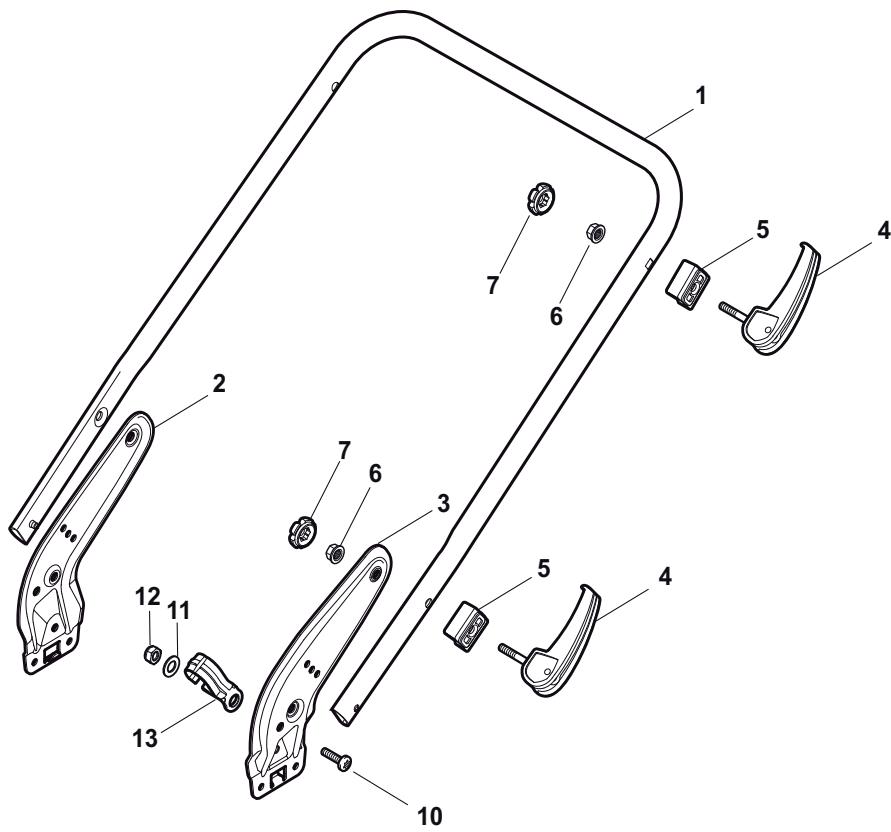

POS	PART. NO	Q.ty	DESCRIPTION	DESCRIZIONE	DESCRIPTION	BESCHREIBUNG	REMARKS
1	381006719/0	1	Handle, Lower Part	Manico, Parte Inf	Mancheron, Partie Inferieure	Holm, Unterteil	Black
1	381006720/0	1	Handle, Lower Part	Manico, Parte Inf	Mancheron, Partie Inferieure	Holm, Unterteil	Grey
2	381005149/0	1	Bracket, R	Staffa Dx	Bride D	Pratze, Rechte	
3	381005151/0	1	Bracket, L	Staffa Sx	Bride G	Pratze, Linke	
4	381003253/0	4	Handle	Maniglia	Poignee	Griff	
5	322680016/0	4	Support	Supporto	Support	Halter	
6	22131750/0	4	Nut	Dado	Ecrou	Mutter	
7	322399835/0	4	Knob	Manopolina	Poignée	Griff	
10	12760605/0	2	Screw	Vite	Vis	Schraube	
11	25038002/1	1	Bush	Bussola	Douille	Buchse	
12	12155000/0	2	Nut	Dado	Ecrou	Mutter	
13	322192156/0	1	Fair Led	Fascetta	Fixation De Cable	Kabelbefestigung