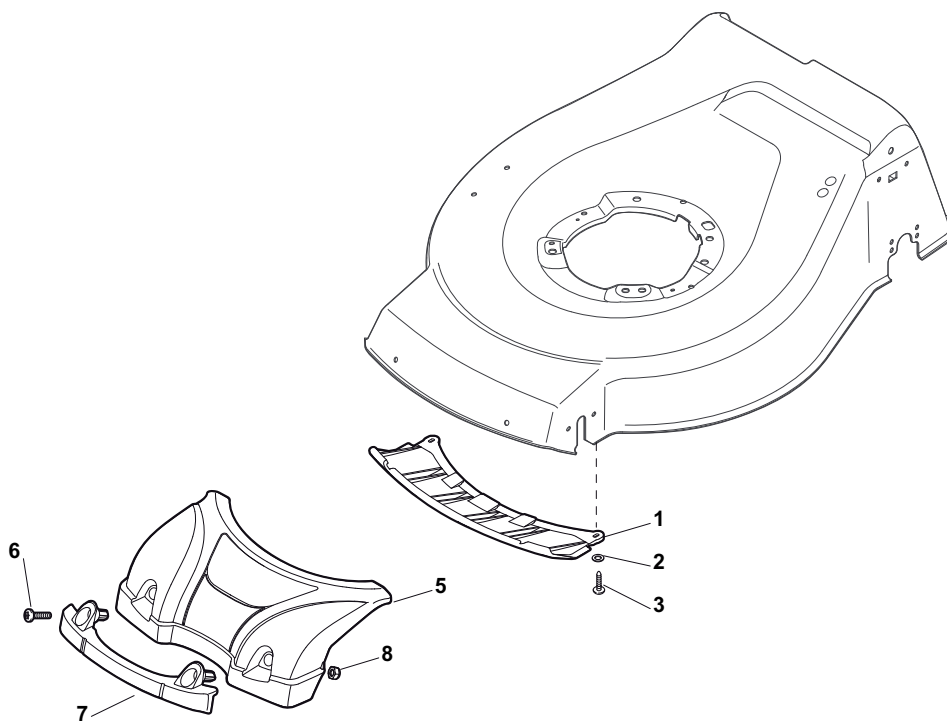

POS	PART. NO	Q.ty	DESCRIPTION	DESCRIZIONE	DESCRIPTION	BESCHREIBUNG	REMARKS
1	322500102/0	1	Air Intake Grill	Griglia Aspirazione	Grille D'Aspiration	Ansauggitter	
2	112523000/1	2	Washer	Rosetta	Rondelle	Scheibe	
3	12728124/0	2	Screw	Vite	Vis	Schraube	
5	322226144/0	1	Mask, Red	Mascherina, Rosso	Mesque, Rouge	Maske, Rot	
5	322226151/0	1	Mask, Black	Mascherina, Nero	Mesque, Noire	Maske, Schwarz	
5	322226143/0	1	Mask, Red	Mascherina, Rosso	Mesque, Rouge	Maske, Rot	
5	322226153/0	1	Mask, Black	Mascherina, Nero	Mesque, Noire	Maske, Schwarz	
5	322226155/0	1	Mask, Yellow	Mascherina, Giallo	Mesque, Jaune	Maske, Gelb	
6	112727799/0	2	Screw	Vite	Vis	Schraube	
7	322393638/0	1	Handle, Black	Maniglia, Nero	Poignee, Noire	Griff, Schwarz	
7	322393640/0	1	Handle, Yellow	Maniglia, Gialla	Poignee, Jaune	Griff, Gelb	
7	322393639/0	1	Handle, Grey	Maniglia, Grigio	Poignee, Gris	Griff, Grau	
8	12154510/0	2	Nut	Dado	Ecrou	Mutter