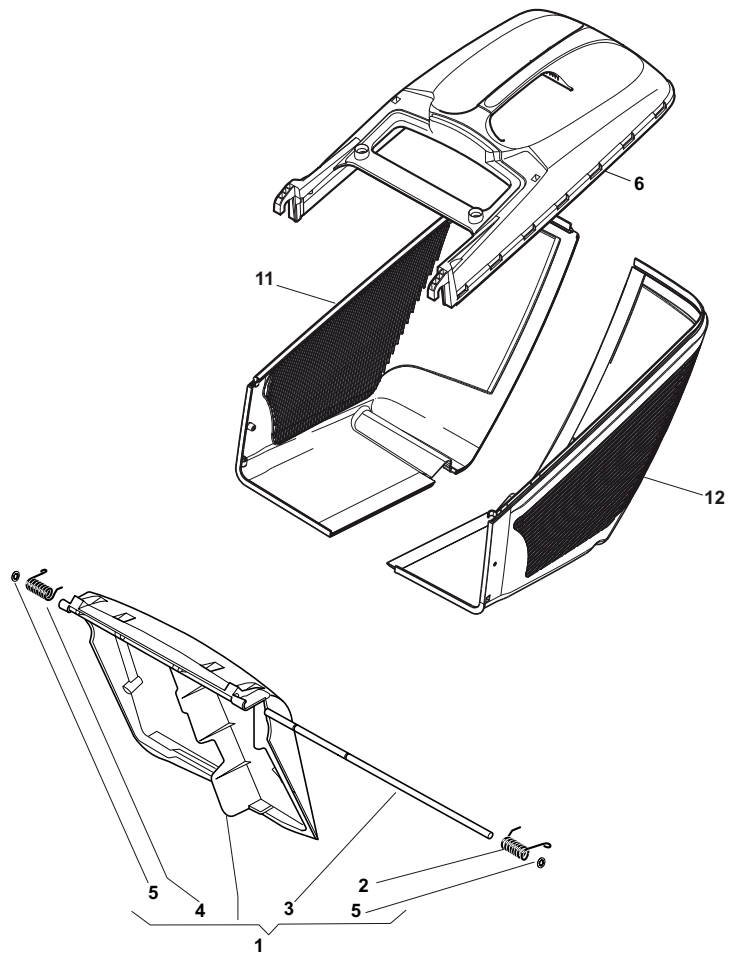

POS	PART. NO	Q.ty	DESCRIPTION	DESCRIZIONE	DESCRIPTION	BESCHREIBUNG	REMARKS
1	381008081/2	1	Stone-Guard	Parasassi	Pare-Pierres	Prallblech	
2	122450466/0	1	L Spring	Molla Sx	Ressort G	Linke Feder	
3	122517882/0	1	Pin	Perno	Pivot	Bolzen	
4	122450465/0	1	R Spring	Molla Dx	Ressort D	Rechte Feder	
6	22486101/0	1	Grass-Box, Upper	Sacco, Parte Sup	Sac, Partie	Korb, Oberteil	
11	322486150/1	1	Grass-Box, R Lower	Sacco, Parte Inf Dx	Sac, Partie Inf. D	Korb, R Unterteil	
12	322486151/1	1	Grass-Box, L Lower	Sacco, Parte Inf Sx	Sac, Partie Inf. G	Korb, L Unterteil