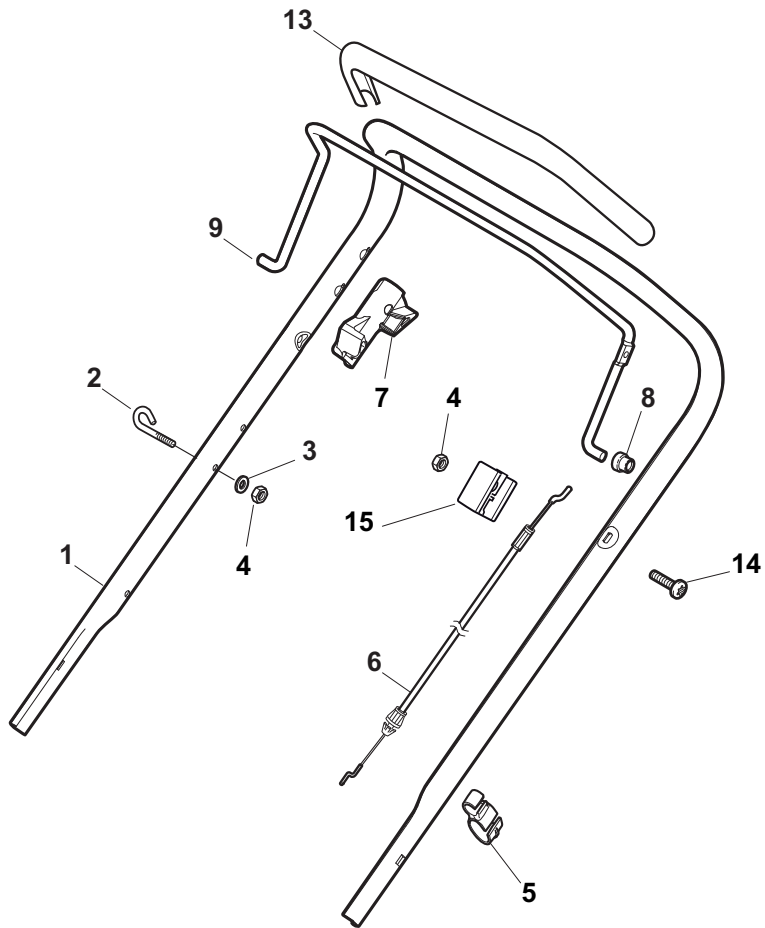

POS	PART. NO	Q.ty	DESCRIPTION	DESCRIZIONE	DESCRIPTION	BESCHREIBUNG	REMARKS
1	381007520/0	1	Handle, Upper Part	Manico, Parte Sup	Mancheron, Partie Superieure	Holm, Oberteil	Black
1	381007525/0	1	Handle, Upper Part with sponge handgrip	Manico, Parte Sup. con impugantura in spugna	Mancheron, Partie Superieure avec éponge poignée	Holm, Oberteil Handgriff Schwamm	Grey
1	381006839/0	1	Handle, Upper Part with sponge handgrip	Manico, Parte Sup. con impugantura in spugna	Mancheron, Partie Superieure avec éponge poignée	Holm, Oberteil Handgriff Schwamm	Black
2	22430313/0	1	Guide Spring	Molla Guida	Ressort De Guide	Feder Führer	
3	12521330/0	1	Washer	Rosetta	Rondelle	Scheibe	
4	12154510/0	1	Nut	Dado	Ecrou	Mutter	
5	118390020/0	1	Fairlead	Fermacavo	Fixation Cable	Kabelbefestigung	
6	181030070/0	1	Cable, Thread Engine Brake	Cavo Freno Motore	Cable Frein Moteur	Kabel, Motorbremse	Honda
6	181030053/0	1	Cable, Thread Engine Brake	Cavo Freno Motore	Cable Frein Moteur	Kabel, Motorbremse	GGP
6	181030053/0	1	Cable, Thread Engine Brake	Cavo Freno Motore	Cable Frein Moteur	Kabel, Motorbremse	B&S 625-675
6	181030054/0	1	Cable, Thread Engine Brake	Cavo Freno Motore	Cable Frein Moteur	Kabel, Motorbremse	GGP150cc
6	181030056/0	1	Cable, Thread Engine Brake	Cavo Freno Motore	Cable Frein Moteur	Kabel, Motorbremse	B&S E Series
7	322545204/0	1	Fulcrum Pin	Fulcro	Point D'Appui	Gelenkpunkt	
8	22041966/0	2	Bush	Bussola	Douille	Buchse	
9	181003300/0	1	Lever, Engine Brake	Leva Freno Motore	Levier Frein Moteur	Hebel, Motorbremse	
13	22291050/0	1	Handgrip Black	Impugnatura Manico Nera	Poignée Noire	Handgriff Schwarz	
14	112727783/0	1	Screw	Vite	Vis	Schraube	
15	322551640/0	1	Plate	Piastrina	Plaquette	Plättchen