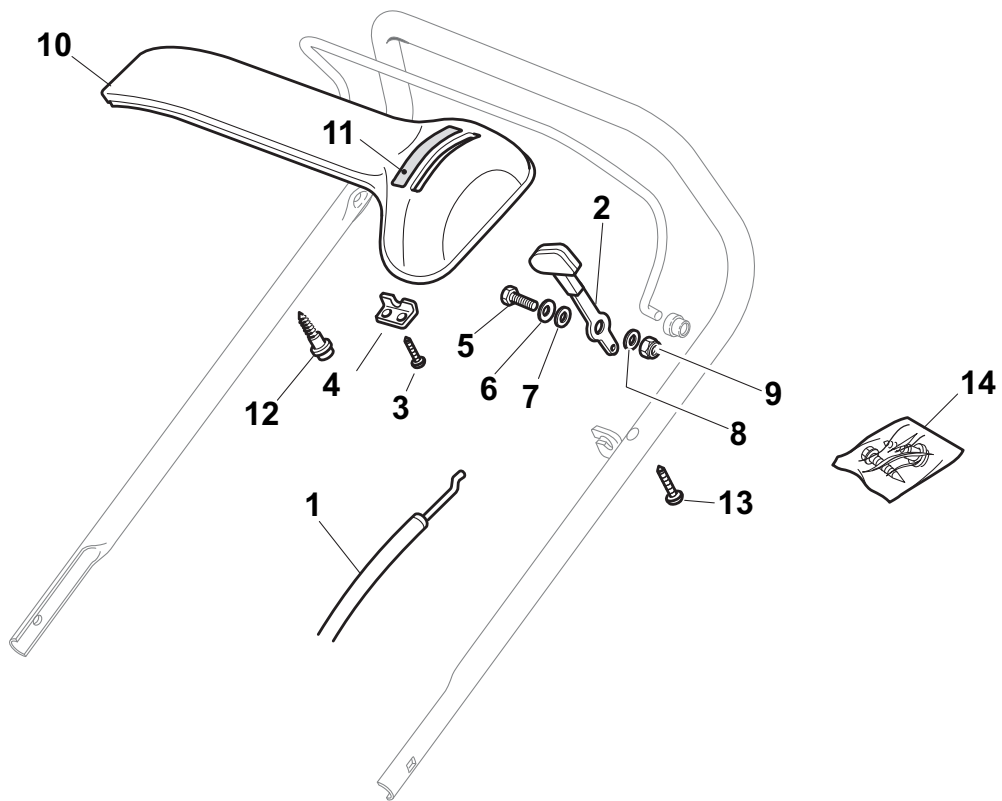

POS	PART. NO	Q.ty	DESCRIPTION	DESCRIZIONE	DESCRIPTION	BESCHREIBUNG	REMARKS
1	81007160/0	1	Throttle Cable	Cavo Acceleratore	Cable, Accelérateur	Gashebel Kabel	
2	81007280/2	1	Lever, Throttle	Leva, Acceleratore	Levier,	Hebel, Beshleuniger	B&S-GGP-Honda
2	81007221/0	1	Lever, Throttle	Leva, Acceleratore	Levier,	Hebel, Beshleuniger	GGP 150cc - B&S450-500
3	12735105/0	2	Screw	Vite	Vis	Schraube	
4	22981467/0	1	Plate	Piastrina	Plaquette	Platte	
5	12791500/0	1	Screw	Vite	Vis	Schraube	
6	12530060/0	1	Elastic Washer	Rosetta Elastica	Rondelle Elastique	Elastische Scheibe	
7	12523040/0	1	Washer	Rosetta	Rondelle	Scheibe	
8	12523040/0	1	Washer	Rosetta	Rondelle	Scheibe	
9	12154510/0	1	Nut	Dado	Ecrou	Mutter	
10	22120152/0	1	Dash Board Yellow	Cruscotto Giallo	Console Jaune	Konsole Gelbe	
10	22120154/0	1	Dash Board Red	Cruscotto Rosso	Console Rouge	Konsole Rote	
10	22120158/0	1	Dash Board Black	Cruscotto Nero	Console Noire	Konsole Schwarze	
11	114356744/1	1	Label	Etichetta	Etiquette	Etikette	B&S
11	114356906/1	1	Label	Etichetta	Etiquette	Etikette	B&S DOV
11	114356743/1	1	Label	Etichetta	Etiquette	Etikette	GGP
11	114356743/1	1	Label	Etichetta	Etiquette	Etikette	Honda
11	114357646/1	1	Label	Etichetta	Etiquette	Etikette	Honda AC
12	22943006/0	1	Screw	Vite	Vis	Schraube	
13	12728460/0	1	Screw	Vite	Vis	Schraube	
14	81008609/0	1	Outfit, Dash-Board Screws	Dotazione Viteria Cruscotto	Dotation Visserie Console	Satz, Konsole Schrauben