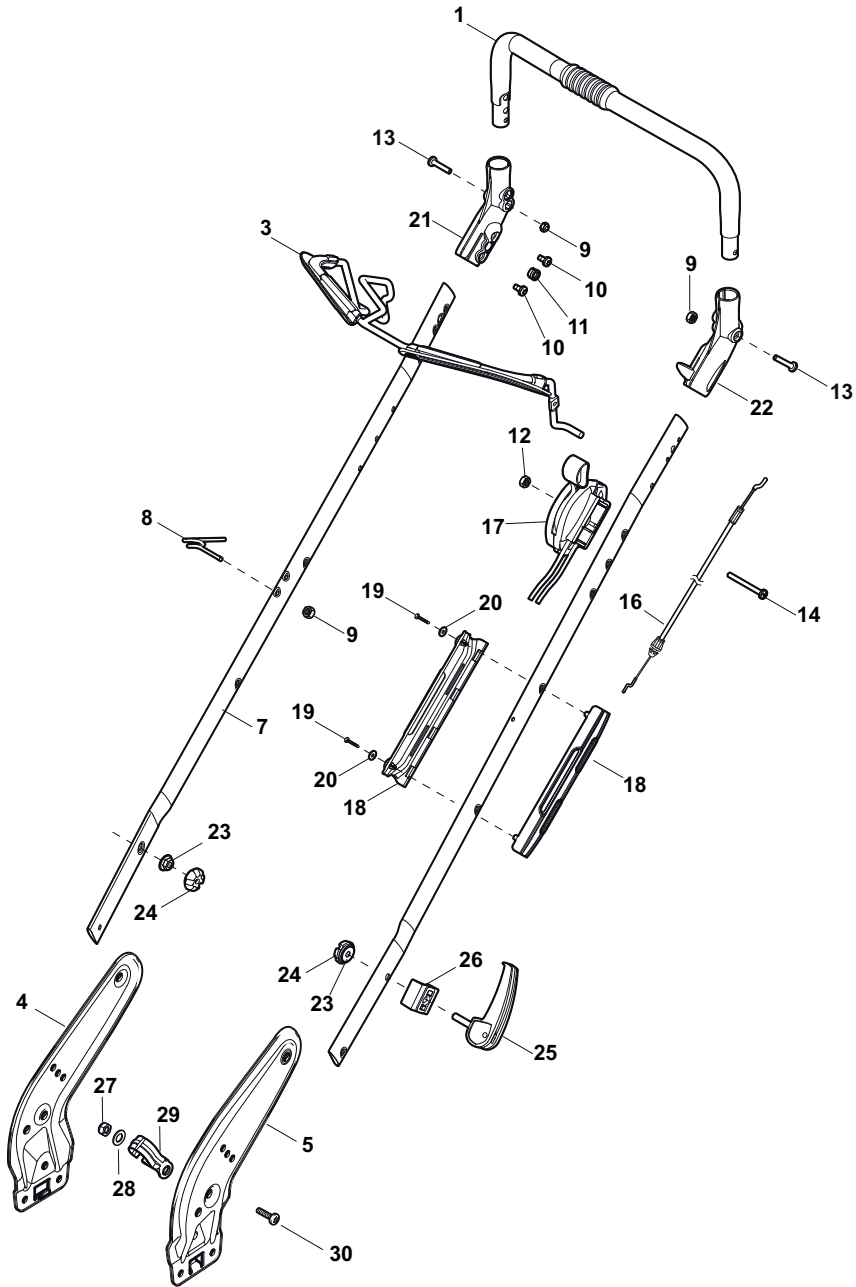

POS	PART. NO	Q.ty	DESCRIPTION	DESCRIZIONE	DESCRIPTION	BESCHREIBUNG	REMARKS
1	381006670/2	1	Handgrip	Impugnatura Manico	Poignée	Handgriff	
3	381003344/0	1	Lever, Engine Brake	Leva Freno Motore	Levier Frein Moteur	Hebel, Motorbremse	
4	381005149/0	1	Bracket, R	Staffa Dx	Bride D	Pratze, Rechte	
5	381005151/0	1	Bracket, L	Staffa Sx	Bride G	Pratze, Linke	
7	381006773/0	1	Handle Black	Manico Nero	Mancheron Noire	Holm Schwarz	
7	381006774/0	1	Handle Grey	Manico Grigio	Mancheron Gris	Holm Grau	
8	22430309/0	1	Guide Spring	Molla Guida	Ressort De Guide	Feder Führer	
9	12154330/0	2	Nut	Dado	Ecrou	Mutter	
10	112735662/1	4	Screw	Vite	Vis	Schraube	
11	322041967/1	2	Bush	Bussola	Douille	Buchse	
12	12154510/0	3	Nut	Dado	Ecrou	Mutter	
13	112728721/0	2	Screw	Vite	Vis	Schraube	
14	12727786/0	1	Screw	Vite	Vis	Schraube	
16	181030073/0	1	Cable, Thread Engine Brake	Cavo Freno Motore	Cable Frein Moteur	Kabel, Motorbremse	
17	181005516/0	1	Throttle Cable	Cavo Acceleratore	Cable, Accelérateur	Gashebel Kabel	B&S
17	181005515/0	1	Throttle Cable	Cavo Acceleratore	Cable, Accelérateur	Gashebel Kabel	Honda AC
17	181005514/0	1	Throttle Cable	Cavo Acceleratore	Cable, Accelérateur	Gashebel Kabel	GGP-Honda
18	322806644/0	1	Protection	Protezione	Protection	Schutz	
19	12727812/0	2	Screw	Vite	Vis	Schraube	
20	112523000/1	2	Washer	Rosetta	Rondelle	Scheibe	
21	322488301/0	1	Support	Supporto	Support	Halter	
22	322488303/0	1	Support	Supporto	Support	Halter	
23	112154220/0	2	Nut	Dado	Ecrou	Mutter	
24	322399835/0	2	Knob	Manopolina	Poignée	Griff	
25	381003253/0	2	Handle	Maniglia	Poignée	Griff	
26	322680017/0	2	Support	Supporto	Support	Halter	
27	12155000/0	1	Nut	Dado	Ecrou	Mutter	
28	25038002/1	1	Bush	Bussola	Douille	Buchse	
29	322192156/0	1	Fair Led	Fascetta	Fixation De Cable	Kabelbefestigung	
30	12760605/0	1	Screw	Vite	Vis	Schraube