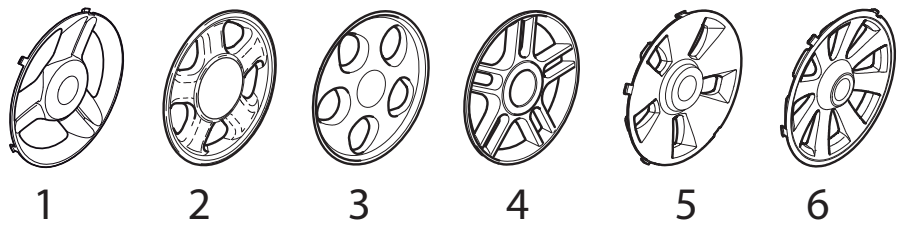

POS	PART. NO	Q.ty	DESCRIPTION	DESCRIZIONE	DESCRIPTION	BESCHREIBUNG	REMARKS
1	322110687/0	4	Hub Cap Grey	Coprimozzo Grigio	Couvre-Moyeu	Radkappe	
2	22110382/0	4	Hub Cap Grey	Coprimozzo Grigio	Couvre-Moyeu	Radkappe	
3	22110417/0	4	Hub Cap Grey	Coprimozzo Grigio	Couvre-Moyeu	Radkappe	
4	22110492/0	4	Hub Cap Grey	Coprimozzo Grigio	Couvre-Moyeu	Radkappe	
5	322110643/0	4	Hub Cap Grey	Coprimozzo Grigio	Couvre-Moyeu	Radkappe	
6	322110645/0	4	Hub Cap Grey	Coprimozzo Grigio	Couvre-Moyeu	Radkappe