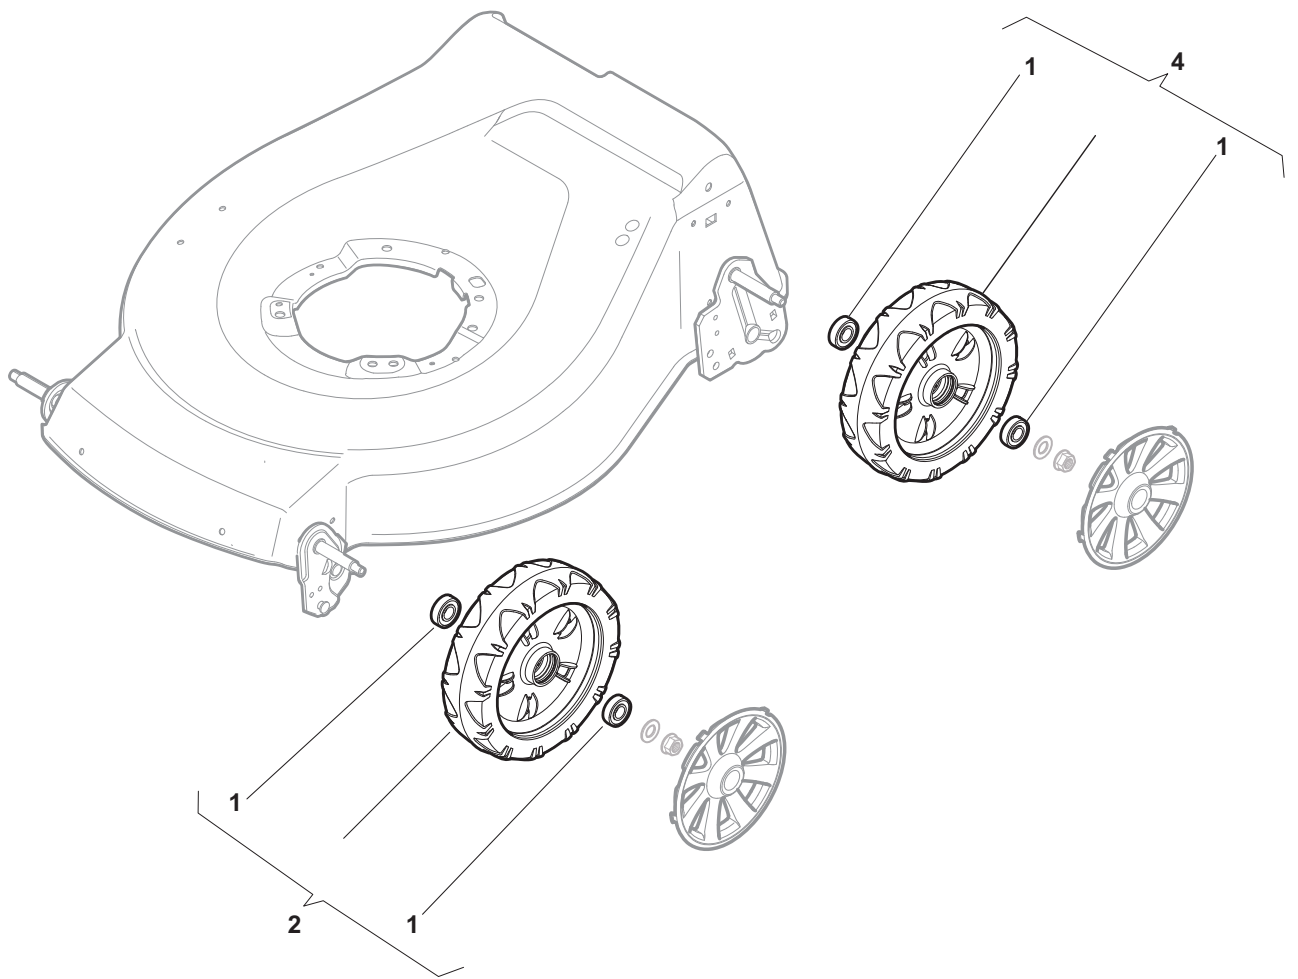

POS	PART. NO	Q.ty	DESCRIPTION	DESCRIZIONE	DESCRIPTION	BESCHREIBUNG	REMARKS
1	19216035/0	8	Bearing	Cuscinetto	Coussinet	Lager	
2	381007416/1	4	Wheel Ø 200	Ruota Ø 200	Roue Ø 200	Rad Ø 200