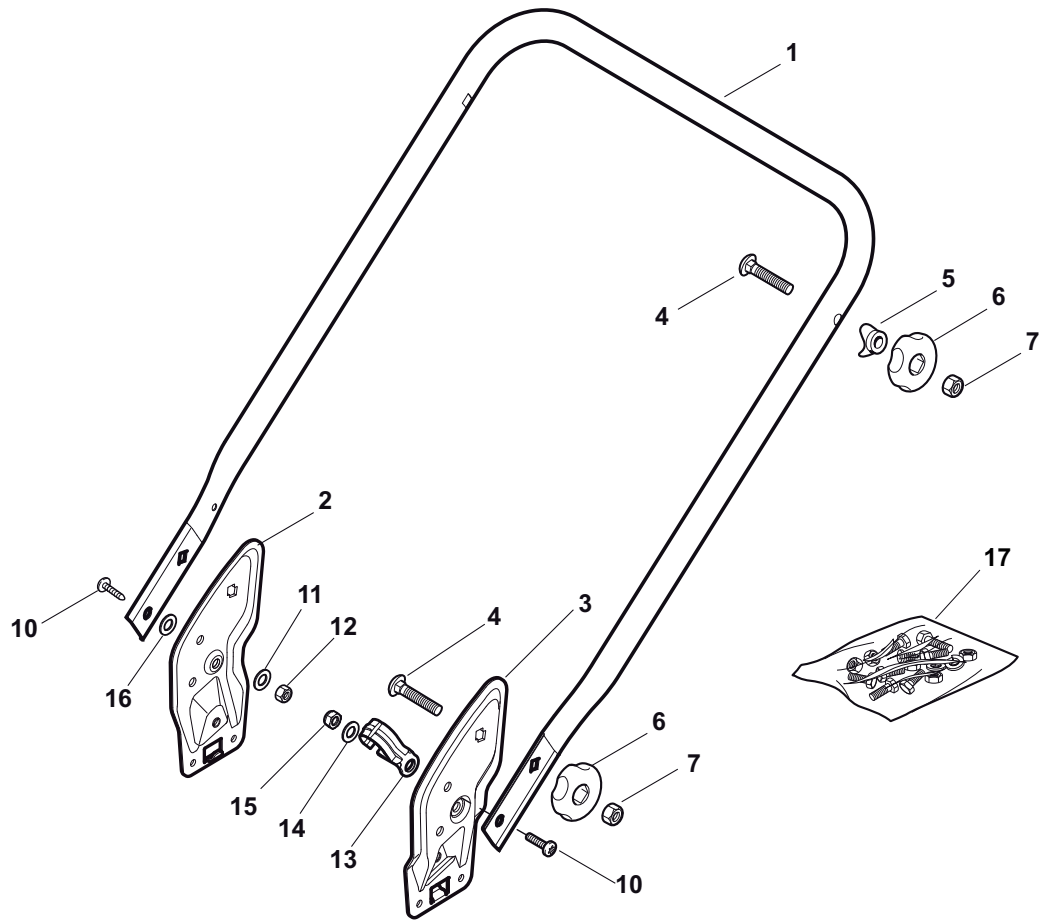

POS	PART. NO	Q.ty	DESCRIPTION	DESCRIZIONE	DESCRIPTION	BESCHREIBUNG	REMARKS
1	381007043/0	1	Handle, Lower Part	Manico, Parte Inf	Mancheron, Partie Inferieure	Holm, Unterteil	
2	381005133/0	1	Bracket, L	Staffa Sx	Bride G	Pratze, Linke	
3	381005135/0	1	Bracket, L	Staffa Sx	Bride G	Pratze, Linke	
4	12819120/0	4	Screw	Vite	Vis	Schraube	
5	22680006/1	4	Washer	Rosetta	Rondelle	Scheibe	
6	322399804/1	4	Knob	Manopolina	Poignée	Griff	
7	12293200/0	4	Nut	Dado	Ecrou	Mutter	
10	12760605/0	3	Screw	Vite	Vis	Schraube	
11	25038002/1	2	Bush	Bussola	Douille	Buchse	
12	12155000/0	2	Nut	Dado	Ecrou	Mutter	
13	322192156/0	1	Fair Led	Fascetta	Fixation De Cable	Kabelbefestigung	
14	12523040/0	1	Washer	Rosetta	Rondelle	Scheibe	
15	12154510/0	1	Nut	Dado	Ecrou	Mutter	
16	12369500/0	2	Elastic Washer	Rosetta Elastica	Rondelle Elastique	Elastische Scheibe	
17	381008686/0	1	Outfit, Screws	Dotazione Viteria	Dotation Visserie	Satz, Schrauben