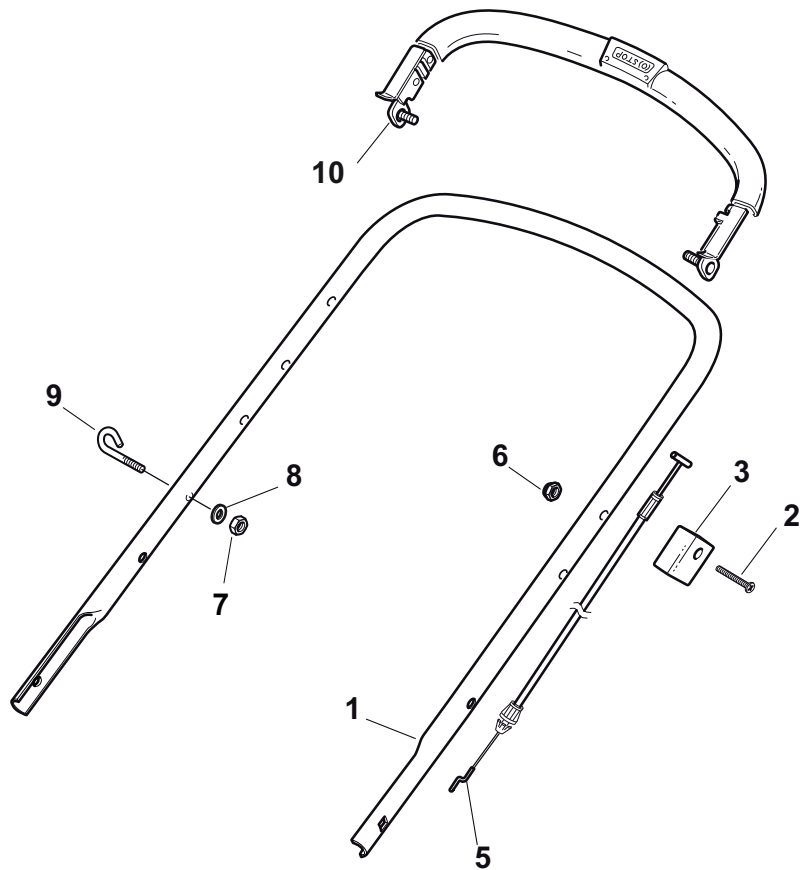

POS	PART. NO	Q.ty	DESCRIPTION	DESCRIZIONE	DESCRIPTION	BESCHREIBUNG	REMARKS
1	81006979/2	1	Handle, Upper Part	Manico, Parte Sup	Mancheron, Partie Superieure	Holm, Oberteil	
2	12727787/0	1	Screw	Vite	Vis	Schraube	
3	22551640/0	1	Plate	Piastrina	Plaquette	Plättchen	
5	181030056/0	1	Cable, Thread Engine Brake	Cavo Freno Motore	Cable Frein Moteur	Kabel, Motorbremse	B&S-GGP-Honda
5	181030057/0	1	Cable, Thread Engine Brake	Cavo Freno Motore	Cable Frein Moteur	Kabel, Motorbremse	GGP150cc
6	12154510/0	1	Nut	Dado	Ecrou	Mutter	
7	12154510/0	1	Nut	Dado	Ecrou	Mutter	
8	12521330/0	1	Washer	Rosetta	Rondelle	Scheibe	
9	22430313/0	1	Guide Spring	Molla Guida	Ressort De Guide	Feder Führer	
10	381003330/0	1	Lever, Engine Brake	Leva Freno Motore	Levier Frein Moteur	Hebel, Motorbremse