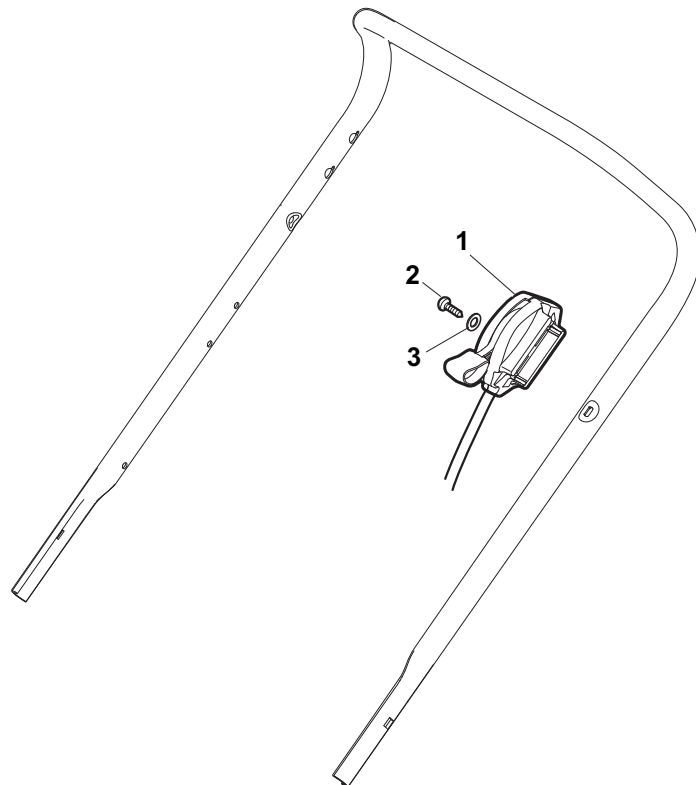

POS	PART. NO	Q.ty	DESCRIPTION	DESCRIZIONE	DESCRIPTION	BESCHREIBUNG	REMARKS
1	181005501/1	1	Throttle Cable	Cavo Acceleratore	Cable, Accelérateur	Gashebel Kabel	GGP
1	181005501/1	1	Throttle Cable	Cavo Acceleratore	Cable, Accelérateur	Gashebel Kabel	Honda
1	181005502/1	1	Throttle Cable	Cavo Acceleratore	Cable, Accelérateur	Gashebel Kabel	B&S
1	181005503/1	1	Throttle Cable	Cavo Acceleratore	Cable, Accelérateur	Gashebel Kabel	Honda AC
1	181005504/1	1	Throttle Cable	Cavo Acceleratore	Cable, Accelérateur	Gashebel Kabel	GGP 150cc
1	181005525/0	1	Throttle Cable	Cavo Acceleratore	Cable, Accelérateur	Gashebel Kabel	B&S E Series
1	181005537/0	1	Throttle Cable	Cavo Acceleratore	Cable, Accelérateur	Gashebel Kabel	GGP 100cc
2	12735103/0	1	Screw	Vite	Vis	Schraube	
3	12523040/0	1	Washer	Rosetta	Rondelle	Scheibe