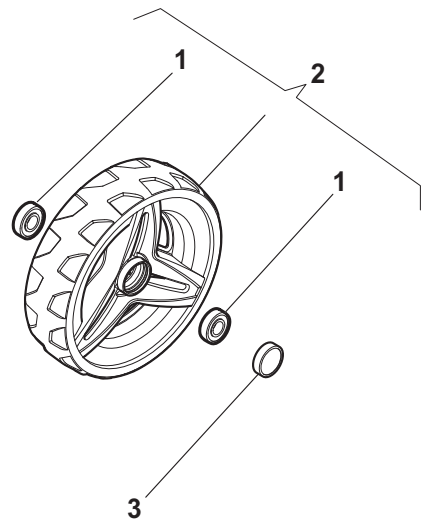

POS	PART. NO	Q.ty	DESCRIPTION	DESCRIZIONE	DESCRIPTION	BESCHREIBUNG	REMARKS
1	119216035/0	8	Bearing	Cuscinetto	Coussinet	Lager	
2	381007477/0	4	Wheel Ø 200	Ruota Ø 200	Roue Ø 200	Rad Ø 200	
3	322110640/0	4	Hub Cap Grey	Coprimozzo Grigio	Couvre-Moyeu	Radkappe