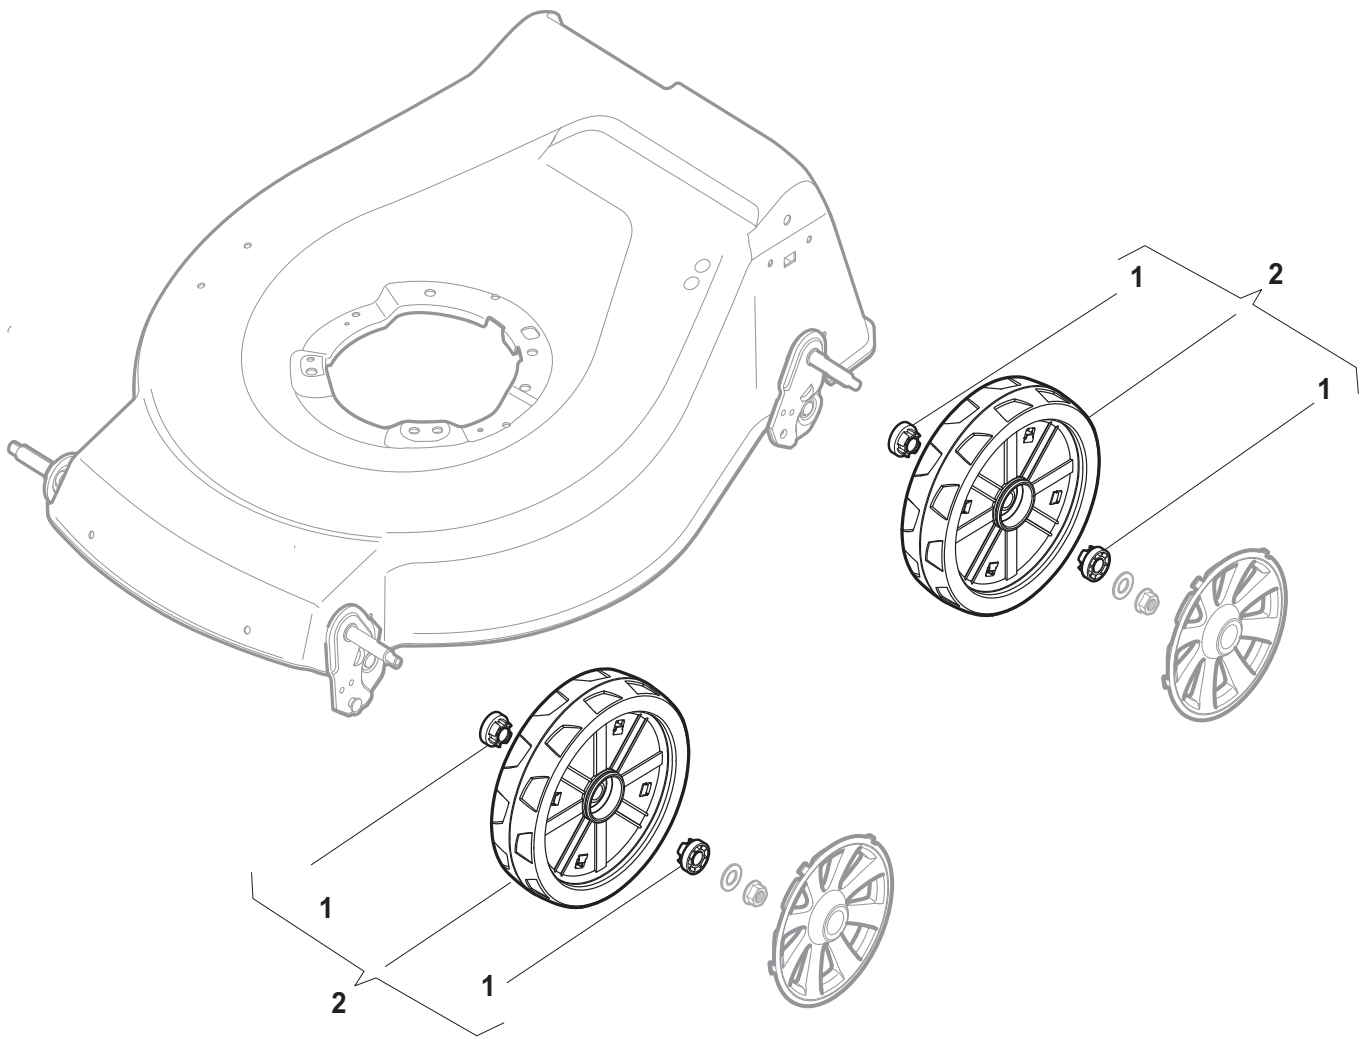

POS	PART. NO	Q.ty	DESCRIPTION	DESCRIZIONE	DESCRIPTION	BESCHREIBUNG	REMARKS
1	322042064/0	4	Bush	Bussola	Douille	Buchse	
2	381007481/0	2	Wheel Ø 200	Ruota Ø 200	Roue Ø 200	Rad Ø 200