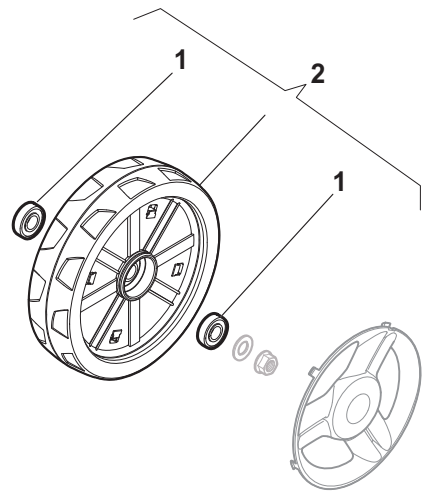

POS	PART. NO	Q.ty	DESCRIPTION	DESCRIZIONE	DESCRIPTION	BESCHREIBUNG	REMARKS
1	119216035/0	4	Bearing	Cuscinetto	Coussinet	Lager	
2	381007483/0	2	Wheel Ø 200	Ruota Ø 200	Roue Ø 200	Rad Ø 200