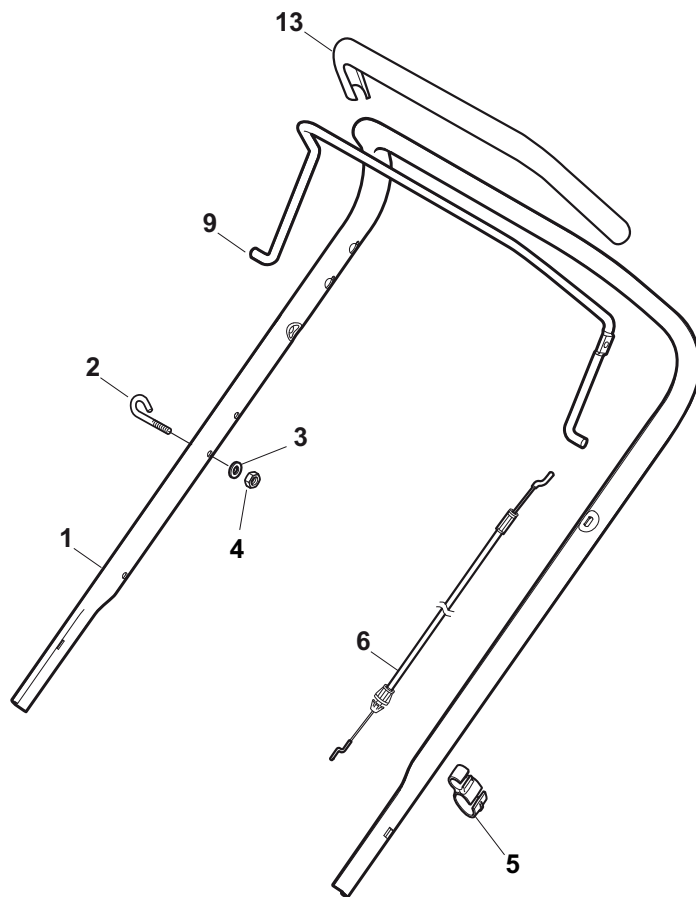

POS	PART. NO	Q.ty	DESCRIPTION	DESCRIZIONE	DESCRIPTION	BESCHREIBUNG	REMARKS
1	381007520/0	1	Handle, Upper Part	Manico, Parte Sup	Mancheron, Partie Superieure	Holm, Oberteil	
2	22430313/0	1	Guide Spring	Molla Guida	Ressort De Guide	Feder Führer	
3	12521330/0	1	Washer	Rosetta	Rondelle	Scheibe	
4	12154510/0	1	Nut	Dado	Ecrou	Mutter	
5	118390020/0	1	Fairlead	Fermacavo	Fixation Cable	Kabelbefestigung	
6	181030053/0	1	Cable, Thread Engine Brake	Cavo Freno Motore	Cable Frein Moteur	Kabel, Motorbremse	GGP-B&S
6	181030054/0	1	Cable, Thread Engine Brake	Cavo Freno Motore	Cable Frein Moteur	Kabel, Motorbremse	GGP150cc
6	181030056/0	1	Cable, Thread Engine Brake	Cavo Freno Motore	Cable Frein Moteur	Kabel, Motorbremse	B&S E Series
6	181030070/0	1	Cable, Thread Engine Brake	Cavo Freno Motore	Cable Frein Moteur	Kabel, Motorbremse	Honda
9	181003363/1	1	Lever, Engine Brake Black	Leva Freno Motore Nero	Levier Frein Moteur Noire	Hebel, Motorbremse, Schwarz	
13	22291050/0	1	Handgrip Black	Impugnatura Manico Nera	Poignée Noire	Handgriff Schwarz