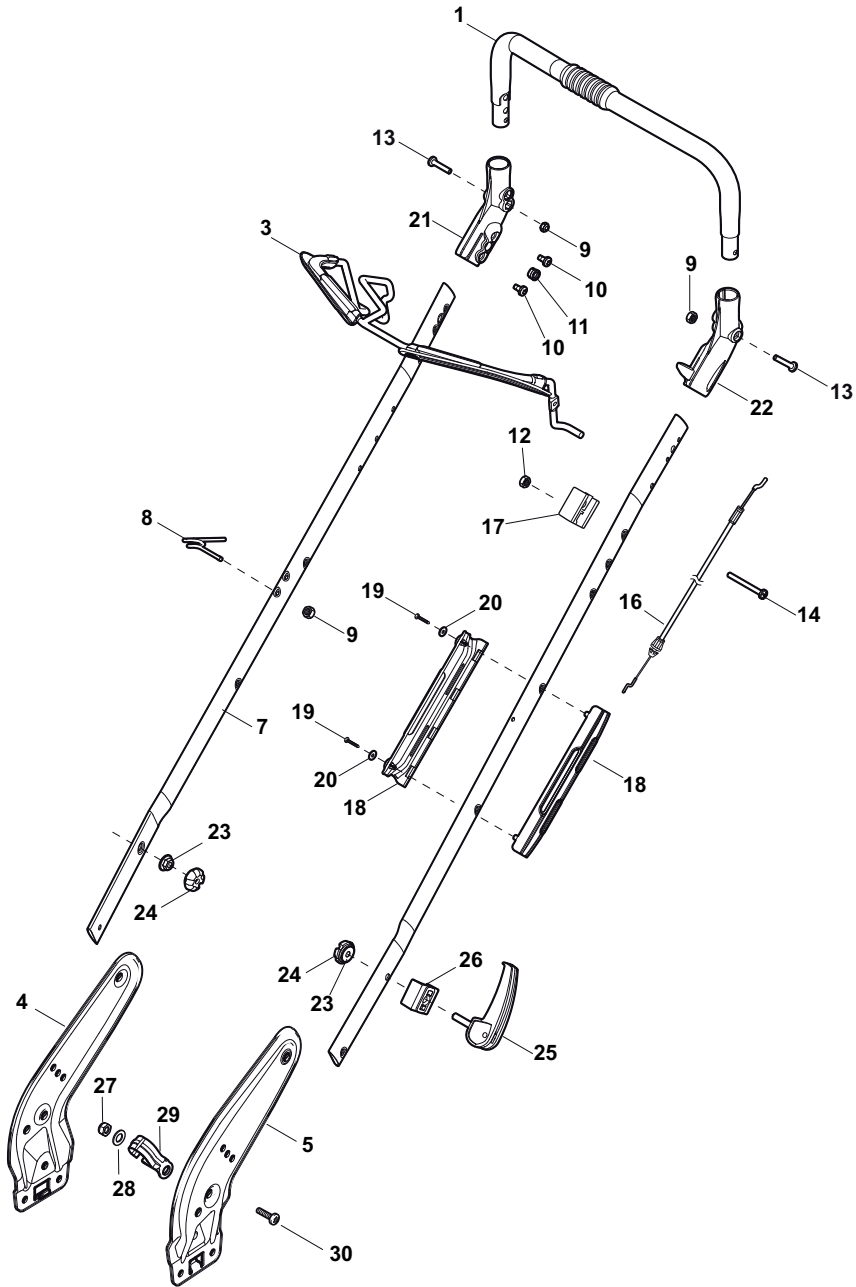

POS	PART. NO	Q.ty	DESCRIPTION	DESCRIZIONE	DESCRIPTION	BESCHREIBUNG	REMARKS
1	381006670/2	1	Handgrip	Impugnatura Manico	Poignée	Handgriff	
3	381003344/0	1	Lever, Engine Brake	Leva Freno Motore	Levier Frein Moteur	Hebel, Motorbremse	
4	381005149/0	1	Bracket, R	Staffa Dx	Bride D	Pratze, Rechte	
5	381005151/0	1	Bracket, L	Staffa Sx	Bride G	Pratze, Linke	
7	381006773/0	1	Handle Black	Manico Nero	Mancheron Noire	Holm Schwarz	
7	381006774/0	1	Handle Grey	Manico Grigio	Mancheron Gris	Holm Grau	
8	22430309/0	1	Guide Spring	Molla Guida	Ressort De Guide	Feder Führer	
9	12154330/0	2	Nut	Dado	Ecrou	Mutter	
10	112735662/1	4	Screw	Vite	Vis	Schraube	
11	322041967/1	2	Bush	Bussola	Douille	Buchse	
12	12154510/0	3	Nut	Dado	Ecrou	Mutter	
13	112728721/0	2	Screw	Vite	Vis	Schraube	
14	12727784/0	1	Screw	Vite	Vis	Schraube	
15	181030073/0	1	Cable, Thread Engine Brake	Cavo Freno Motore	Cable Frein Moteur	Kabel, Motorbremse	
17	322551639/0	1	Plate	Piastrina	Plaquette	Plättchen	
18	322806644/0	1	Protection	Protezione	Protection	Schutz	
19	12727812/0	2	Screw	Vite	Vis	Schraube	
20	112523000/1	2	Washer	Rosetta	Rondelle	Scheibe	
21	322488301/0	1	Support	Supporto	Support	Halter	
22	322488303/0	1	Support	Supporto	Support	Halter	
23	112154220/0	2	Nut	Dado	Ecrou	Mutter	
24	322399835/0	2	Knob	Manopolina	Poignée	Griff	
25	381003253/0	2	Handle	Maniglia	Poignee	Griff	
26	322680017/0	2	Support	Supporto	Support	Halter	
27	12155000/0	1	Nut	Dado	Ecrou	Mutter	
28	25038002/1	1	Bush	Bussola	Douille	Buchse	
29	322192156/0	1	Fair Led	Fascetta	Fixation De Cable	Kabelbefestigung	
30	12760605/0	1	Screw	Vite	Vis	Schraube