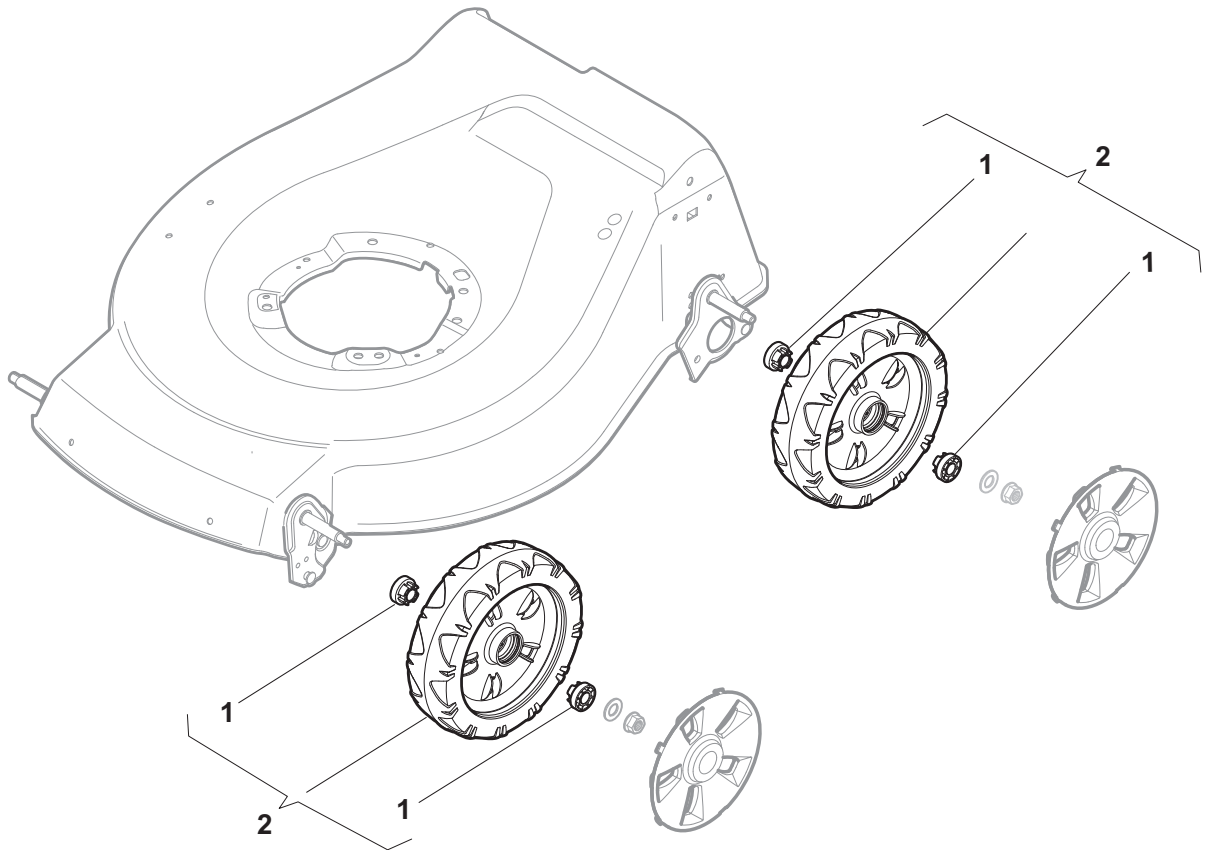

POS	PART. NO	Q.ty	DESCRIPTION	DESCRIZIONE	DESCRIPTION	BESCHREIBUNG	REMARKS
1	322042063/0	8	Bush	Bussola	Douille	Buchse	
2	381007435/0	4	Wheel Ø 200	Ruota Ø 200	Roue Ø 200	Rad Ø 200