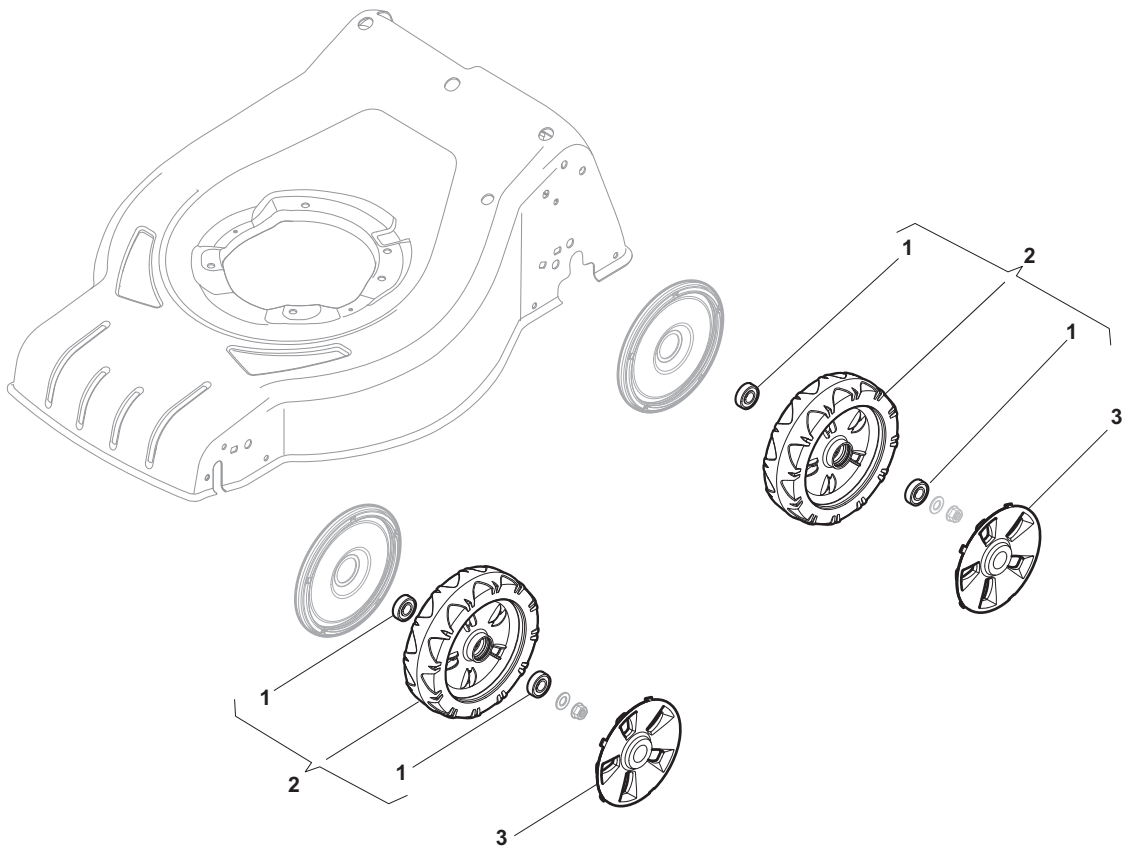

POS	PART. NO	Q.ty	DESCRIPTION	DESCRIZIONE	DESCRIPTION	BESCHREIBUNG	REMARKS
1	19216035/0	8	Bearing	Cuscinetto	Coussinet	Lager	
2	381007416/1	4	Ruota Ø 200	Ruota Ø 200	Roue Ø 200	Rad Ø 200	
3	322110643/0	4	Hub Cap	Coprimozzo	Couvre-Moyeu	Radkappe