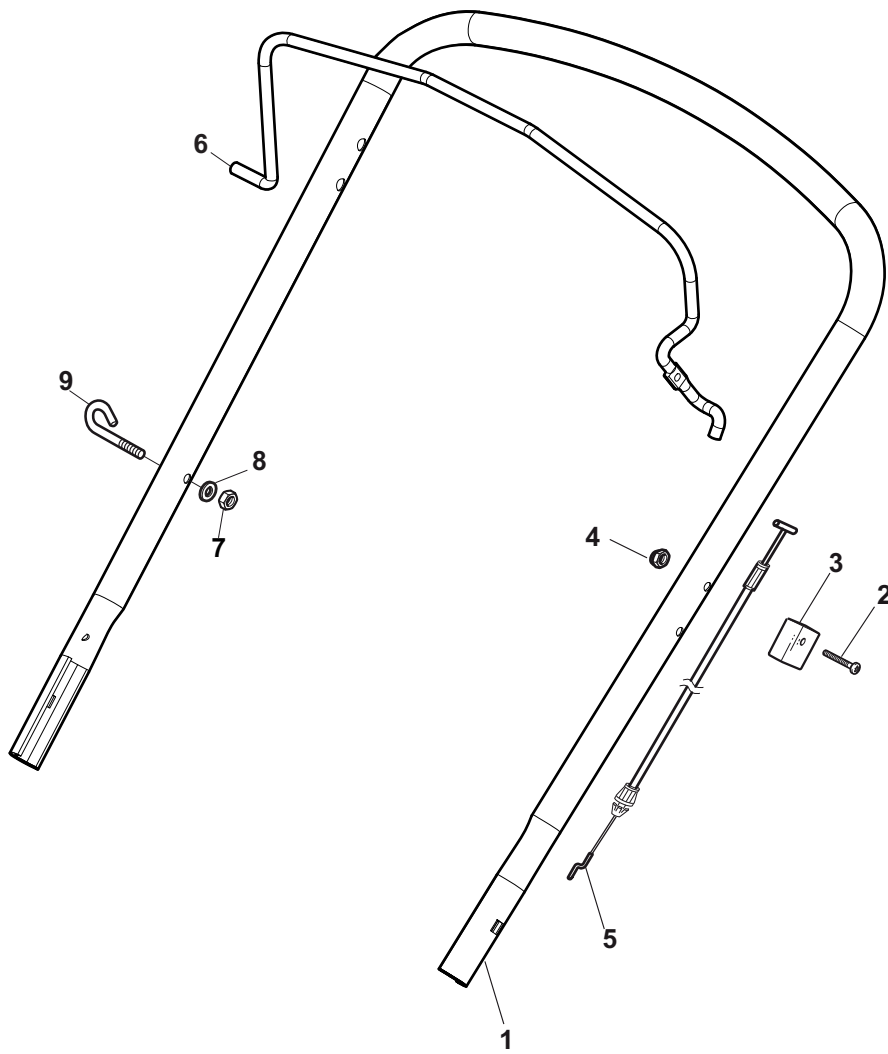

POS	PART. NO	Q.ty	DESCRIPTION	DESCRIZIONE	DESCRIPTION	BESCHREIBUNG	REMARKS
1	381006740/0	1	Handle, Upper Part	Manico, Parte Sup	Mancheron, Partie Superieure	Holm, Oberteil	
2	112727788/0	1	Screw	Vite	Vis	Schraube	
3	322551640/0	1	Plate	Piastrina	Plaquette	Plättchen	
4	112154510/0	1	Nut	Dado	Ecrou	Mutter	
5	181030089/0	1	Cable, Thread Engine Brake	Cavo Freno Motore	Cable Frein Moteur	Kabel, Motorbremse	
6	181003369/0	1	Lever, Engine Brake	Leva Freno Motore	Levier Frein Moteur	Hebel, Motorbremse	
7	112154510/0	1	Nut	Dado	Ecrou	Mutter	
8	112521330/0	1	Washer	Rosetta	Rondelle	Scheibe	
9	122430313/0	1	Guide Spring	Molla Guida	Ressort De Guide	Feder Führer