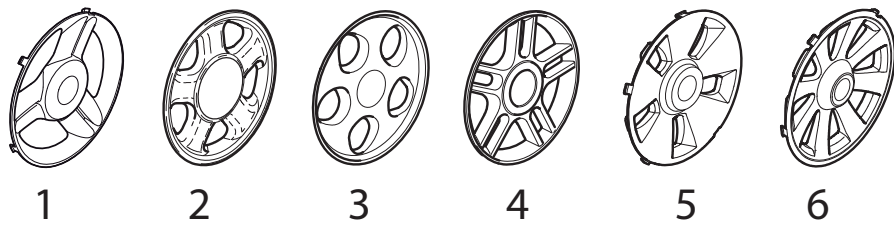

POS	PART. NO	Q.ty	DESCRIPTION	DESCRIZIONE	DESCRIPTION	BESCHREIBUNG	REMARKS
1	322110687/0	4	Hub Cap Grey	Coprимozzo Grigio	Couvre-Moyeu	Radkappe	
2	22110382/0	4	Hub Cap Grey	Coprимozzo Grigio	Couvre-Moyeu	Radkappe	
3	22110416/0	4	Hub Cap Grey	Coprимozzo Grigio	Couvre-Moyeu	Radkappe	
4	22110492/0	4	Hub Cap Grey	Coprимozzo Grigio	Couvre-Moyeu	Radkappe	
5	322110643/0	4	Hub Cap Grey	Coprимozzo Grigio	Couvre-Moyeu	Radkappe	
6	322110645/0	4	Hub Cap Grey	Coprимozzo Grigio	Couvre-Moyeu	Radkappe