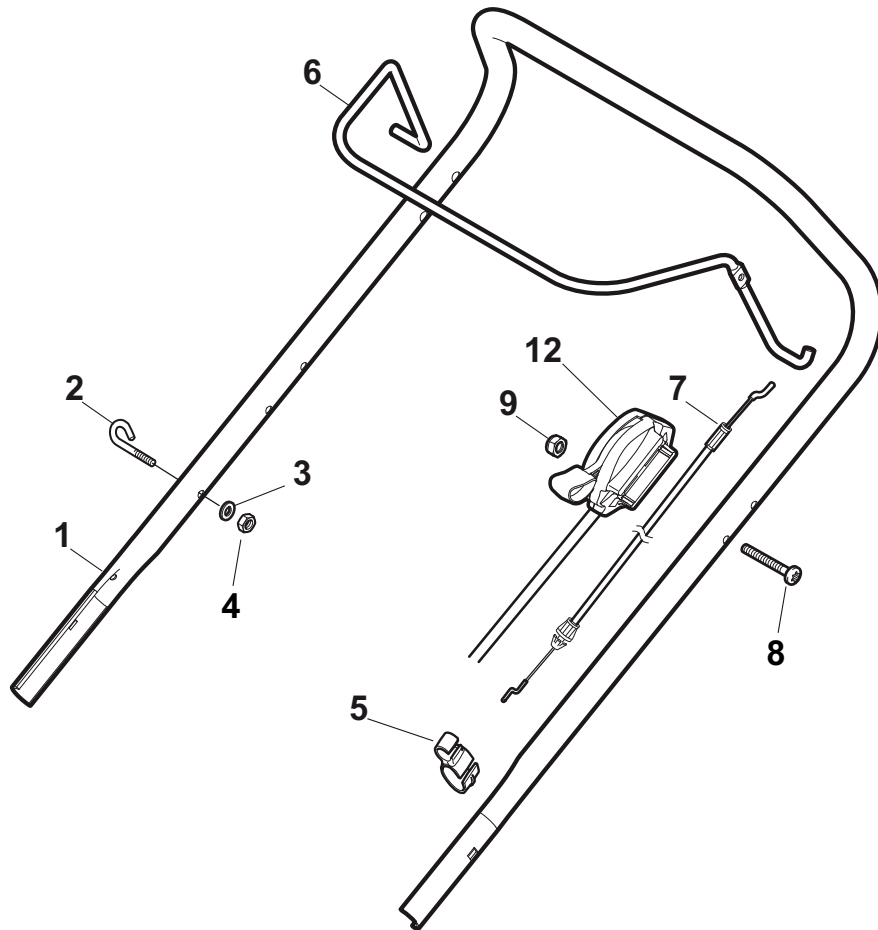

POS	PART. NO	Q.ty	DESCRIPTION	DESCRIZIONE	DESCRIPTION	BESCHREIBUNG	REMARKS
1	19216035/0	8	Bearing	Cuscinetto	Coussinet	Lager	
2	381007416/1	4	Ruota Ø 200	Ruota Ø 200	Roue Ø 200	Rad Ø 200	
3	322110643/0	4	Hub Cap	Coprimozzo	Couvre-Moyeu	Radkappe	

POS	PART. NO	Q.ty	DESCRIPTION	DESCRIZIONE	DESCRIPTION	BESCHREIBUNG	REMARKS
1	322042064/0	4	Bush	Bussola	Douille	Buchse	
2	381007481/0	2	Wheel Ø 200	Ruota Ø 200	Roue Ø 200	Rad Ø 200	

POS	PART. NO	Q.ty	DESCRIPTION	DESCRIZIONE	DESCRIPTION	BESCHREIBUNG	REMARKS
1	119216035/0	4	Bearing	Cuscinetto	Coussinet	Lager	
2	381007483/0	2	Wheel Ø 200	Ruota Ø 200	Roue Ø 200	Rad Ø 200	

POS	PART. NO	Q.ty	DESCRIPTION	DESCRIZIONE	DESCRIPTION	BESCHREIBUNG	REMARKS
1	381006785/0	1	Handle, Lower Part	Manico, Parte Inf	Mancheron, Part. Inf.	Holm, Unterteil	
2	112819110/0	2	Screw	Vite	Vis	Schraube	
3	122671651/0	2	Washer	Rosetta	Rondelle	Scheibe	
4	22399900/0	2	Knob	Manopolina	Poignée	Griff	Black
4	322399840/0	2	Knob	Manopolina	Poignée	Griff	Yellow
4	322399846/0	2	Knob	Manopolina	Poignée	Griff	Red
5	12293200/0	2	Nut	Dado	Ecrou	Mutter	
7	12818900/0	2	Screw	Vite	Vis	Schraube	
9	22399900/0	2	Knob	Manopolina	Poignée	Griff	Black
9	322399840/0	2	Knob	Manopolina	Poignée	Griff	Yellow
9	322399846/0	2	Knob	Manopolina	Poignée	Griff	Red
10	12293200/0	2	Nut	Dado	Ecrou	Mutter	
11	12155000/0	2	Nut	Dado	Ecrou	Mutter	
12	12521350/0	2	Washer	Rosetta	Rondelle	Scheibe	
13	12369500/0	2	Elastic Washer	Rosetta Elastica	Rondelle Elastique	Elastische Scheibe	
14	12760605/0	2	Screw	Vite	Vis	Schraube	
15	381008691/0	1	Outfit, Screws	Dotazione Viteria	Dotation Visserie	Satz, Schrauben	Black
15	381008692/0	1	Outfit, Screws	Dotazione Viteria	Dotation Visserie	Satz, Schrauben	Yellow
15	381008695/0	1	Outfit, Screws	Dotazione Viteria	Dotation Visserie	Satz, Schrauben	Red