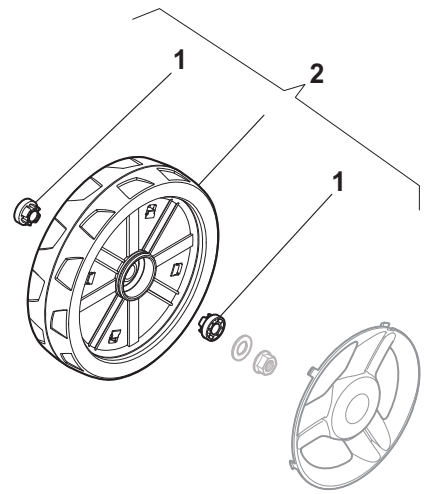

POS	PART. NO	Q.ty	DESCRIPTION	DESCRIZIONE	DESCRIPTION	BESCHREIBUNG	REMARKS
1	322042064/0	4	Bush	Bussola	Douille	Buchse	
2	381007481/0	2	Wheel Ø 200	Ruota Ø 200	Roue Ø 200	Rad Ø 200