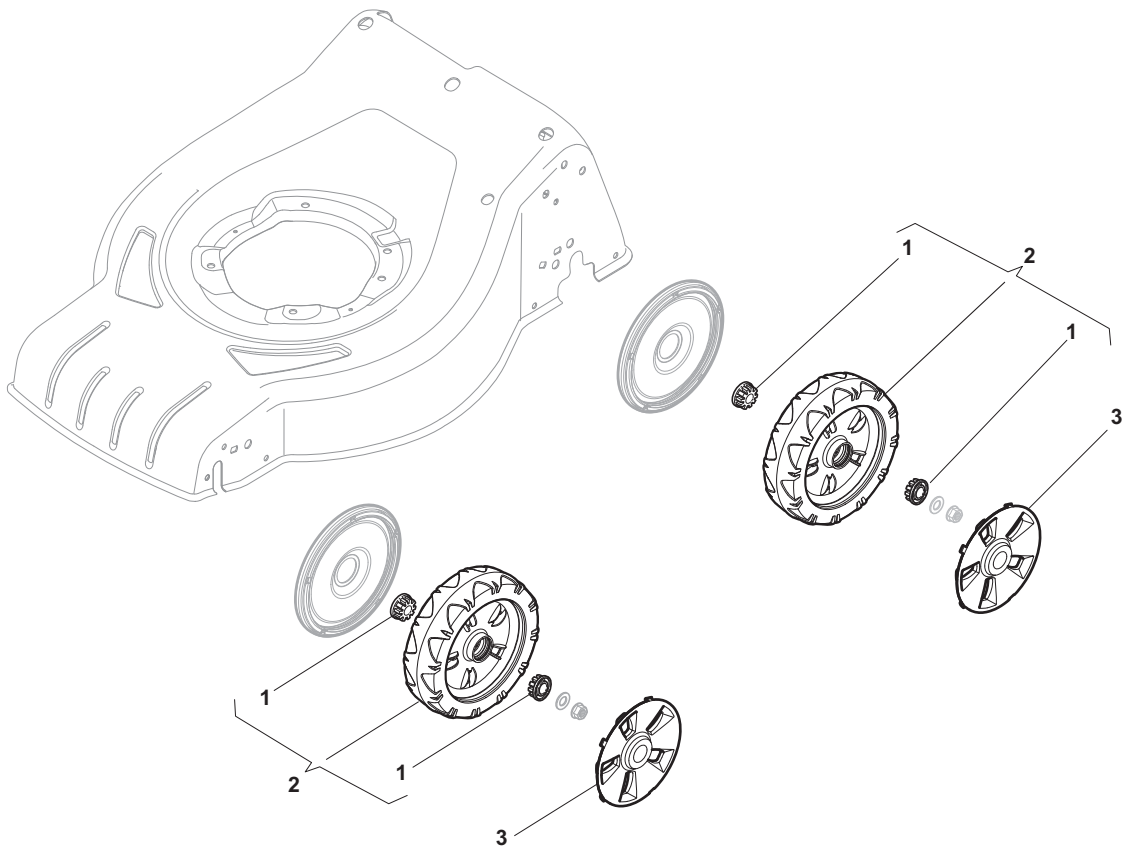

POS	PART. NO	Q.ty	DESCRIPTION	DESCRIZIONE	DESCRIPTION	BESCHREIBUNG	REMARKS
1	322042063/0	8	Bush	Bussola	Douille	Büchse	
2	381007416/1	4	Ruota Ø 200	Ruota Ø 200	Roue Ø 200	Rad Ø 200	
3	322110643/0	4	Hub Cap	Coprimozzo	Couvre-Moyeu	Radkappe