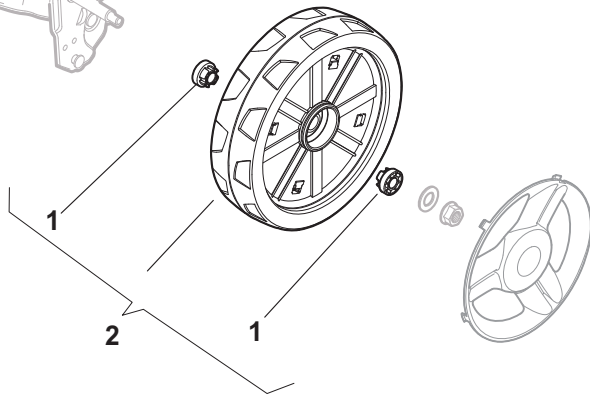

POS	PART. NO	Q.ty	DESCRIPTION	DESCRIZIONE	DESCRIPTION	BESCHREIBUNG	REMARKS
1	322042064/0	4	Bush	Bussola	Douille	Buchse	
2	381007481/0	2	Wheel Ø 200	Ruota Ø 200	Roue Ø 200	Rad Ø 200