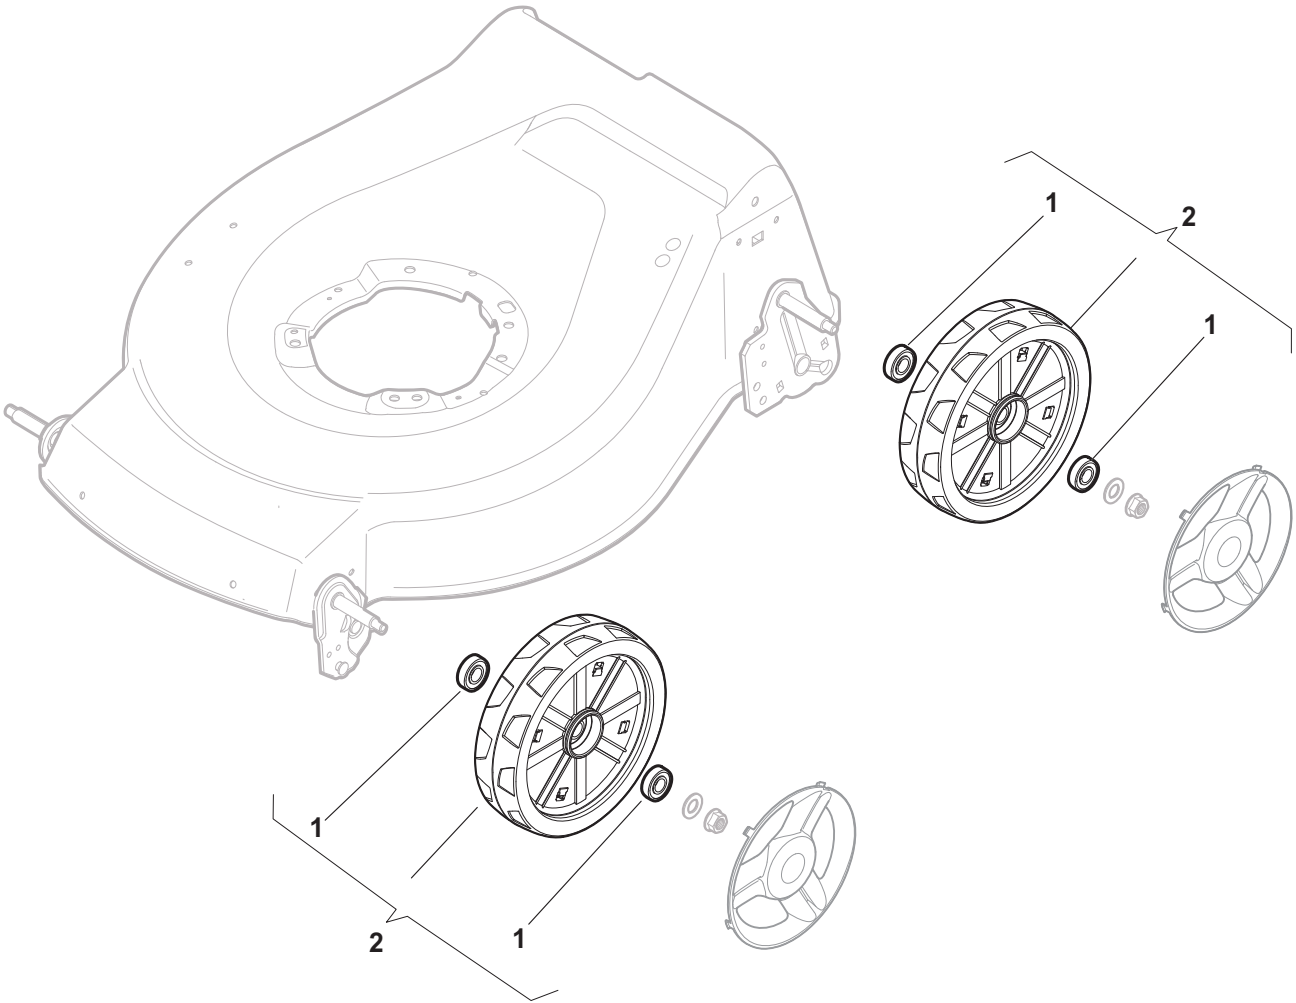

POS	PART. NO	Q.ty	DESCRIPTION	DESCRIZIONE	DESCRIPTION	BESCHREIBUNG	REMARKS
1	119216035/0	4	Bearing	Cuscinetto	Coussinet	Lager	
2	381007483/0	2	Wheel Ø 200	Ruota Ø 200	Roue Ø 200	Rad Ø 200