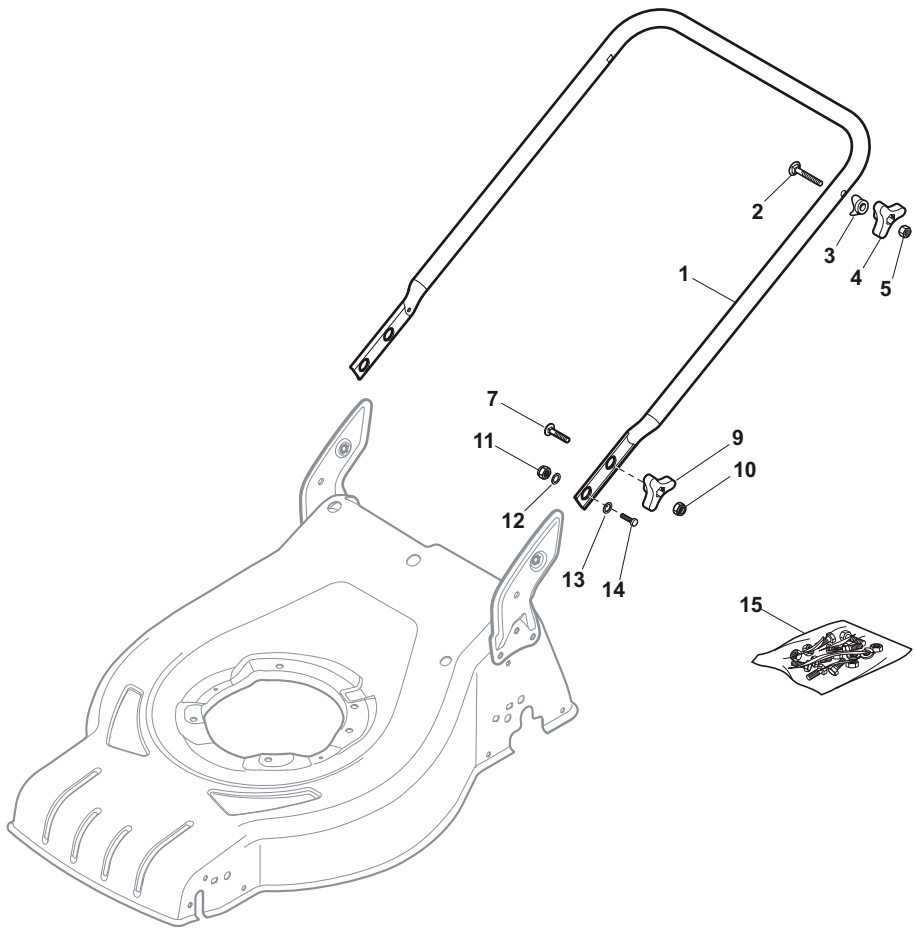

POS	PART. NO	Q.ty	DESCRIPTION	DESCRIZIONE	DESCRIPTION	BESCHREIBUNG	REMARKS
1	381006785/0	1	Handle, Lower Part	Manico, Parte Inf	Mancheron, Part. Inf.	Holm, Unterteil	
2	112819110/0	2	Screw	Vite	Vis	Schraube	
3	122671651/0	2	Washer	Rosetta	Rondelle	Scheibe	
4	22399900/0	2	Knob	Manopolina	Poignée	Griff	Black
4	322399840/0	2	Knob	Manopolina	Poignée	Griff	Yellow
4	322399846/0	2	Knob	Manopolina	Poignée	Griff	Red
5	12293200/0	2	Nut	Dado	Ecrou	Mutter	
7	12818900/0	2	Screw	Vite	Vis	Schraube	
9	22399900/0	2	Knob	Manopolina	Poignée	Griff	Black
9	322399840/0	2	Knob	Manopolina	Poignée	Griff	Yellow
9	322399846/0	2	Knob	Manopolina	Poignée	Griff	Red
10	12293200/0	2	Nut	Dado	Ecrou	Mutter	
11	12155000/0	2	Nut	Dado	Ecrou	Mutter	
12	12521350/0	2	Washer	Rosetta	Rondelle	Scheibe	
13	12369500/0	2	Elastic Washer	Rosetta Elastica	Rondelle Elastique	Elastische Scheibe	
14	12760605/0	2	Screw	Vite	Vis	Schraube	
15	381008691/0	1	Outfit, Screws	Dotazione Viteria	Dotation Visserie	Satz, Schrauben	Black
15	381008692/0	1	Outfit, Screws	Dotazione Viteria	Dotation Visserie	Satz, Schrauben	Yellow
15	381008695/0	1	Outfit, Screws	Dotazione Viteria	Dotation Visserie	Satz, Schrauben	Red