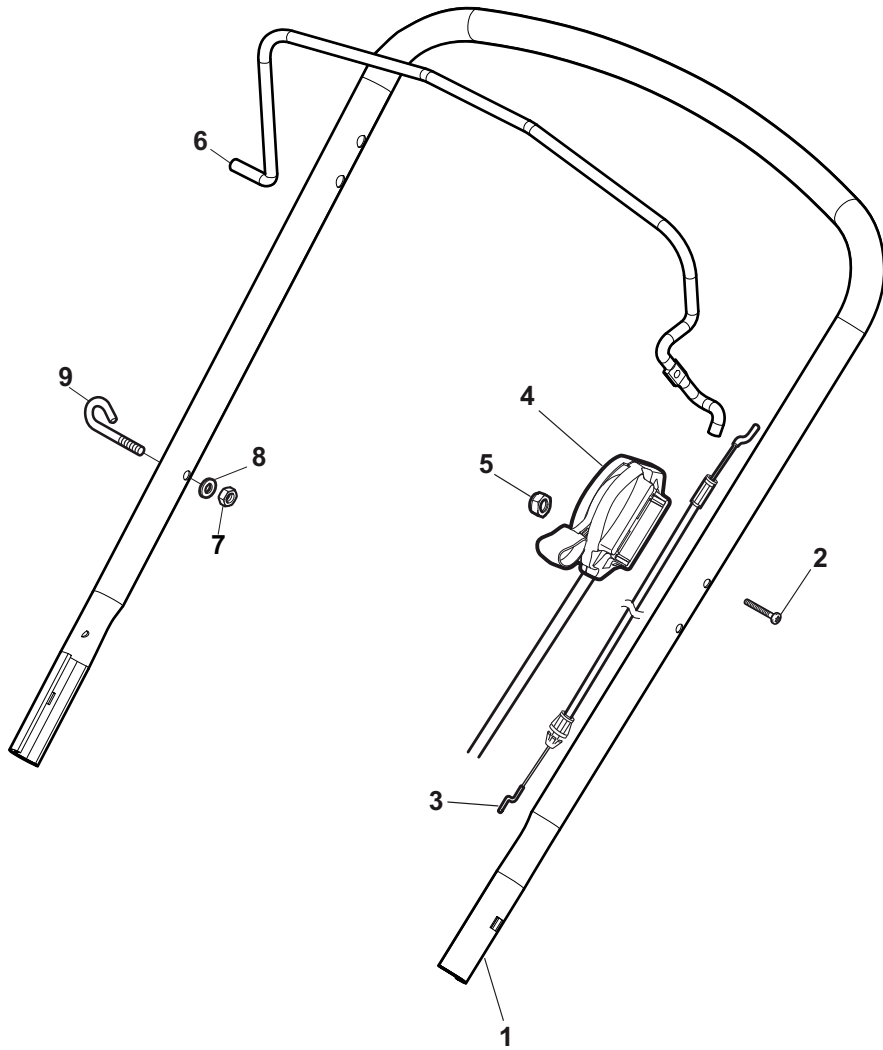

POS	PART. NO	Q.ty	DESCRIPTION	DESCRIZIONE	DESCRIPTION	BESCHREIBUNG	REMARKS
1	381006740/0	1	Handle, Upper Part	Manico, Parte Sup	Mancheron, Partie Superieure	Holm, Oberteil	
2	112727788/0	1	Screw	Vite	Vis	Schraube	
3	181030089/0	1	Cable, Thread Engine Brake	Cavo Freno Motore	Cable Frein Moteur	Kabel, Motorbremse	
4	181005524/0	1	Throttle Cable	Cavo Acceleratore	Cable, Accelérateur	Gashebel Kabel	GCV 135
4	181005527/0	1	Throttle Cable	Cavo Acceleratore	Cable, Accelérateur	Gashebel Kabel	GCV 190-GGP
4	181005528/0	1	Throttle Cable	Cavo Acceleratore	Cable, Accelérateur	Gashebel Kabel	B&S
4	181005529/0	1	Throttle Cable	Cavo Acceleratore	Cable, Accelérateur	Gashebel Kabel	B&S 850
4	181005530/0	1	Throttle Cable	Cavo Acceleratore	Cable, Accelérateur	Gashebel Kabel	B&S 575
4	181005531/0	1	Throttle Cable	Cavo Acceleratore	Cable, Accelérateur	Gashebel Kabel	GCV 190
5	112154510/0	1	Nut	Dado	Ecrou	Mutter	
6	181003369/0	1	Lever, Engine Brake	Leva Freno Motore	Levier Frein Moteur	Hebel, Motorbremse	
7	112154510/0	1	Nut	Dado	Ecrou	Mutter	
8	112521330/0	1	Washer	Rosetta	Rondelle	Scheibe	
9	122430313/0	1	Guide Spring	Molla Guida	Ressort De Guide	Feder Führer