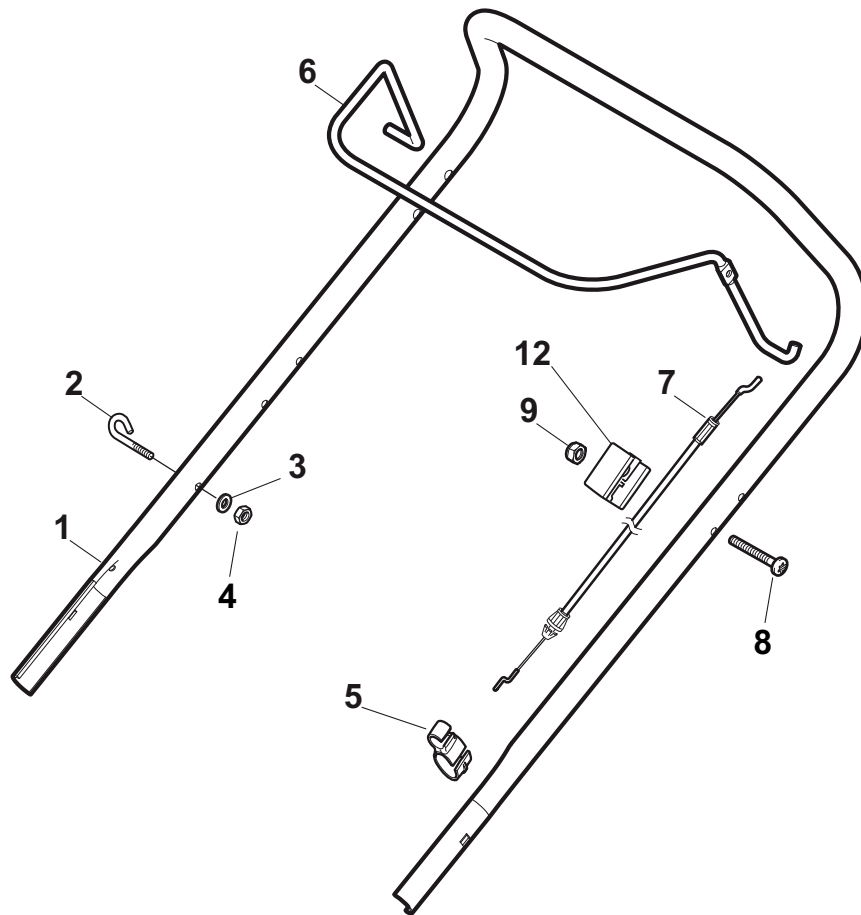

POS	PART. NO	Q.ty	DESCRIPTION	DESCRIZIONE	DESCRIPTION	BESCHREIBUNG	REMARKS
1	381006739/0	1	Handle, Upper Part	Manico, Parte Sup	Mancheron, Partie Superieure	Holm, Oberteil	
1	381006745/0	1	Handle, Upper Part with sponge handgrip	Manico, Parte Sup. con impugnatura in spugna	Mancheron, Partie Superieure avec éponge poignée	Holm, Oberteil Handgriff Schwamm	
2	22430313/0	1	Guide Spring	Molla Guida	Ressort De Guide	Feder Führer	
3	12521330/0	1	Washer	Rosetta	Rondelle	Scheibe	
4	12154510/0	1	Nut	Dado	Ecrou	Mutter	
5	118390020/0	1	Fairlead	Fermacavo	Fixation Cable	Kabelbefestigung	
6	181003363/1	1	Lever, Engine Brake Black	Leva Freno Motore Nero	Levier Frein Moteur Noire	Hebel, Motorbremse, Schwarz	Black
6	381003365/0	1	Lever, Engine Brake Yellow	Leva Freno Motore Giallo	Levier Frein Moteur Jaune	Hebel, Motorbremse, Gelb	Yellow
6	381003376/0	1	Lever, Engine Brake Red	Leva Freno Motore Rosso	Levier Frein Moteur Rouge	Hebel, Motorbremse, Rot	Red
7	181030087/0	1	Cable, Thread Engine Brake	Cavo Freno Motore	Cable Frein Moteur	Kabel, Motorbremse	B&S - GGP
7	181030088/0	1	Cable, Thread Eng. Brake	Cavo Freno Motore	Cable Frein Moteur	Kabel, Motorbremse	Honda
8	12727783/0	1	Screw	Vite	Vis	Schraube	
9	12154510/0	1	Nut	Dado	Ecrou	Mutter	
12	22551640/0	1	Plate	Piastrina	Plaquette	Plättchen