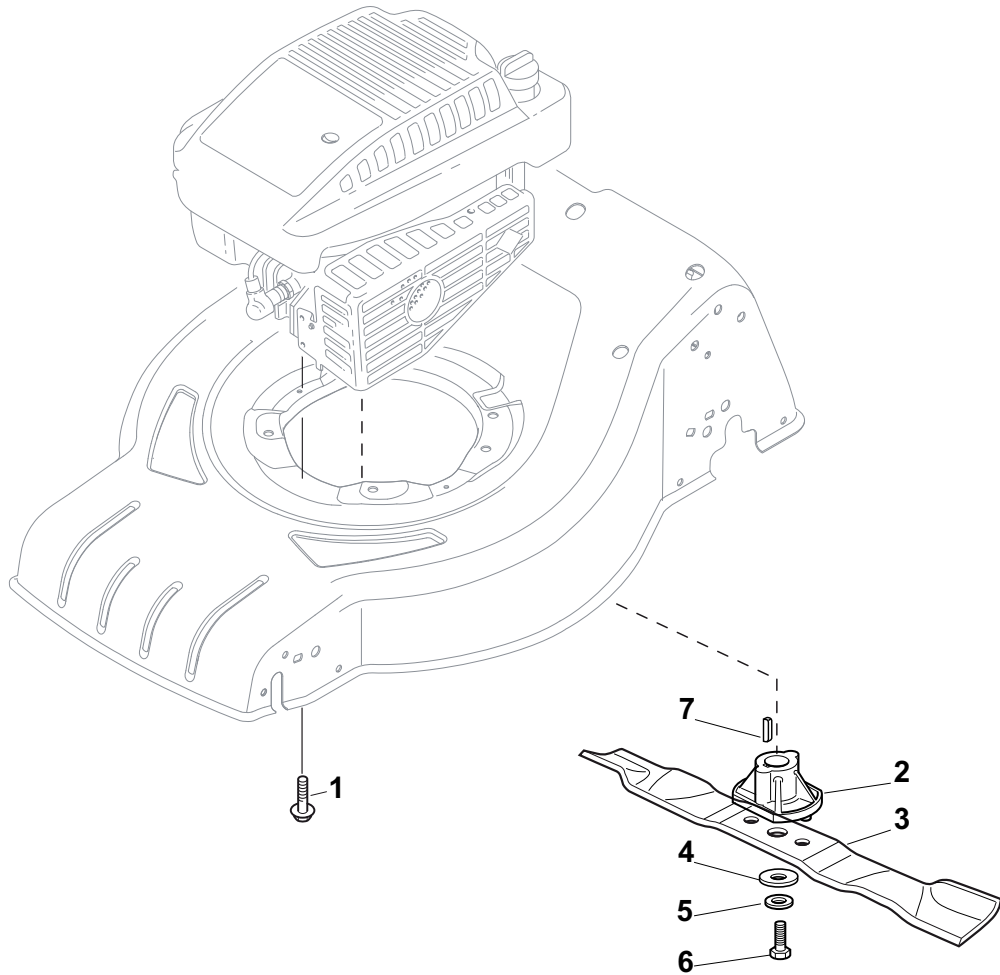

POS	PART. NO	Q.ty	DESCRIPTION	DESCRIZIONE	DESCRIPTION	BESCHREIBUNG	REMARKS
1	112735109/1	1	Screw	Vite	Vis	Schraube	GGP 196cc
1	112735108/1	2	Screw	Vite	Vis	Schraube	GGP 196cc
1	112735108/1	3	Screw	Vite	Vis	Schraube	B&S-GGP-Honda
1	112691100/0	3	Screw	Vite	Vis	Schraube	B&S E Series
2	22463012/2	1	Hub, Crankshaft Ø 22.2	Mozzo, Albero Motore Ø 22.2	Moyeu, Arbre Moteur Ø 22.2	Halter, Motorwelle Ø 22.2	B&S - GGP
2	122463020/1	1	Hub, Crankshaft Ø 25	Mozzo, Albero Motore Ø 25	Moyeu, Arbre Moteur Ø 25	Halter, Motorwelle Ø 25	Honda
3	181004459/0	1	Blade Standard	Coltello Standard	Lame Standard	Messer Standard	
4	22160400/0	1	Elastic Washer	Disco Elastico	Rondelle Elastique	Elastischescheibe	
5	12523080/0	1	Washer	Rosetta	Rondelle	Scheibe	
6	12735698/0	1	Screw	Vite	Vis	Schraube	
7	12139100/0	1	Feather, Crankshaft Ø 22.2	Linguetta, Albero Motore Ø 22.2	Clavette, Arbre Moteur Ø 22.2	Keil, Motorwelle Ø 22.2	B&S - GGP
7	12139150/0	1	Feather, Crankshaft Ø 25	Linguetta, Albero Motore Ø 25	Clavette, Arbre Moteur Ø 25	Keil, Motorwelle Ø 25	Honda