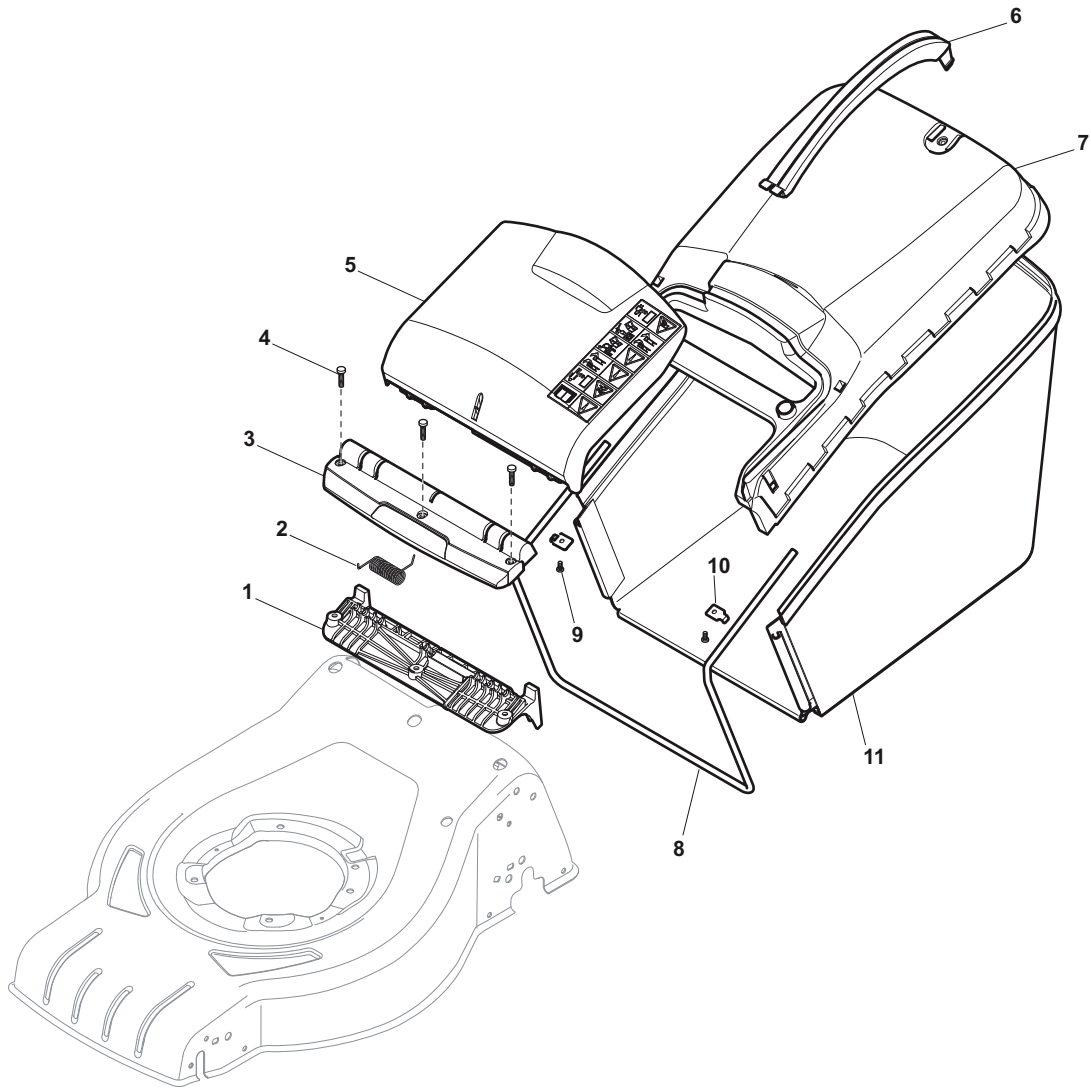

POS	PART. NO	Q.ty	DESCRIPTION	DESCRIZIONE	DESCRIPTION	BESCHREIBUNG	REMARKS
1	322785331/0	1	Support	Supporto	Support	Halter	
2	122450464/0	1	Spring	Molla	Ressort	Feder	
3	322109557/0	1	Cover, Grey	Copertura	Couvre	Kappe	Grey
3	322109556/0	1	Cover, Yellow	Copertura	Couvre	Kappe	Yellow
4	112728699/0	3	Screw	Vite	Vis	Schraube	
5	322600216/1	1	Stone-Guard, Grey	Parasassi	Pare-Pierres	Prallblech	Grey
5	322600214/1	1	Stone-Guard, Yellow	Parasassi	Pare-Pierres	Prallblech	Yellow
6	322393649/0	1	Handle	Maniglia	Poignée	Griff	Grey
6	322393646/0	1	Handle	Maniglia	Poignée	Griff	Yellow
7	322486270/0	1	Grassbox Upper Part	Parte Sup.Sacco	Sac, Partie Superieure	Korb Oberteil	
7	322486264/0	1	Grassbox Upper Part	Parte Sup.Sacco	Sac, Partie Superieure	Korb Oberteil	
8	122608561/0	1	Stiffening Lower	Rinforzo Inf	Réinforcement Inf	Verstärkung	
9	12728692/0	2	Screw	Vite	Vis	Schraube	
10	322545159/0	2	Plate	Piastrina	Plaquette	Plättchen	
11	181002318/0	1	Box, Fabric	Sacco, Tela	Sac, Toile	Sack, Tuck