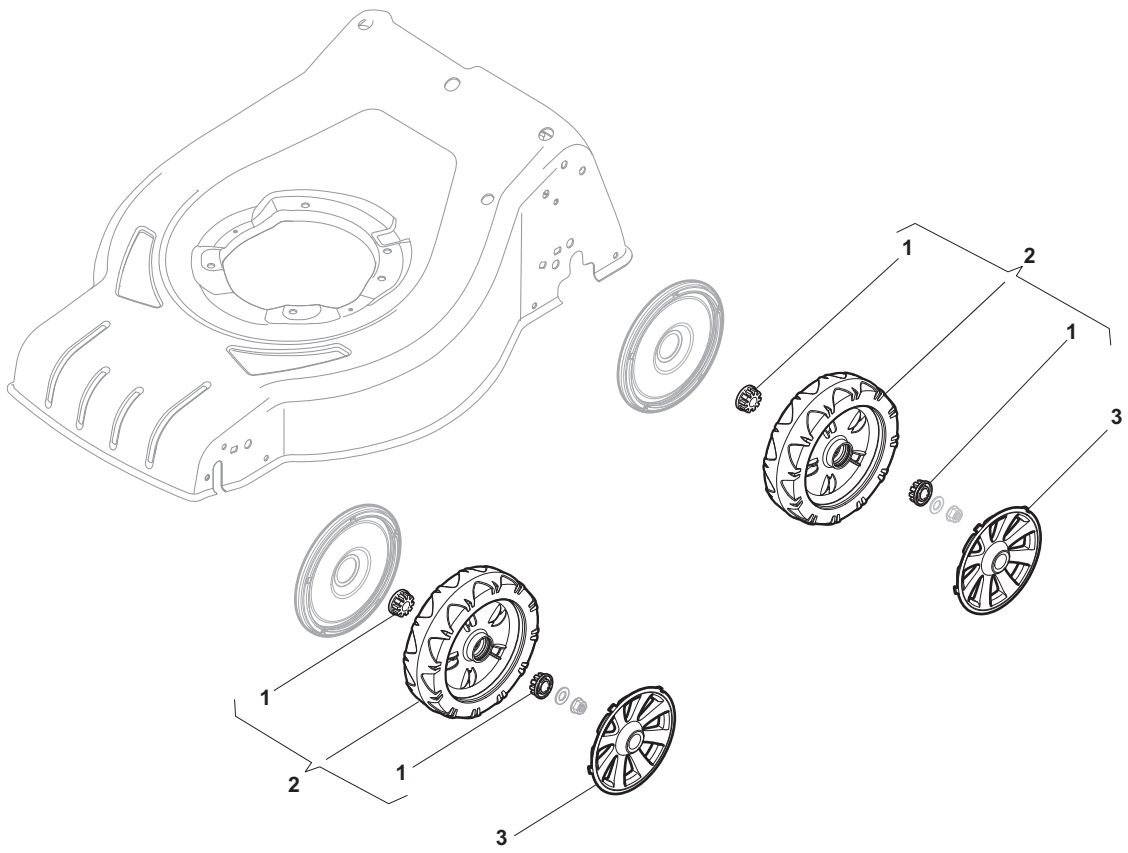

POS	PART. NO	Q.ty	DESCRIPTION	DESCRIZIONE	DESCRIPTION	BESCHREIBUNG	REMARKS
1	322042063/0	8	Bush	Bussola	Douille	Büchse	
2	381007416/1	4	Ruota Ø 200	Ruota Ø 200	Roue Ø 200	Rad Ø 200	
3	322110645/0	4	Hub Cap	Coprimozzo	Couvre-Moyeu	Radkappe