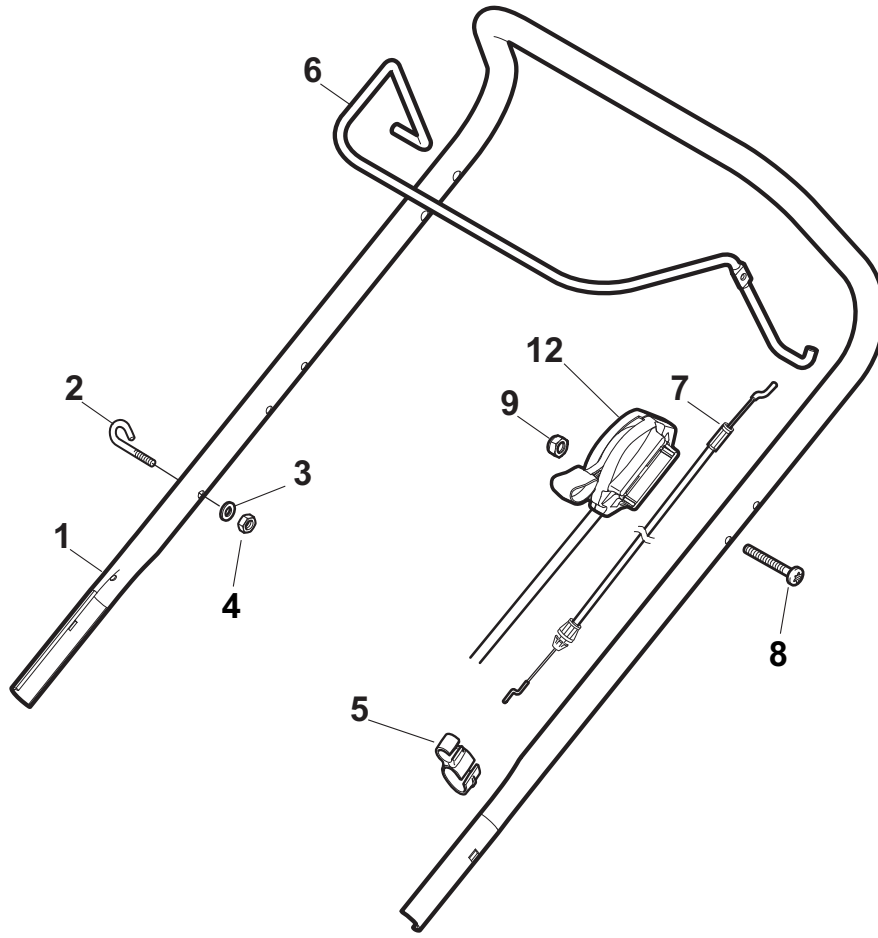

POS	PART. NO	Q.ty	DESCRIPTION	DESCRIZIONE	DESCRIPTION	BESCHREIBUNG	REMARKS
1	322226168/0	1	Mask, Black	Mascherina, Nero	Mesque, Noire	Maske, Schwarz	
2	112728698/0	2	Screw	Vite	Vis	Schraube	

POS	PART. NO	Q.ty	DESCRIPTION	DESCRIZIONE	DESCRIPTION	BESCHREIBUNG	REMARKS
1	381006737/0	1	Handle, Lower Part	Manico, Parte Inf	Mancheron, Partie Inferieure	Holm, Unterteil	
2	112819110/0	2	Screw	Vite	Vis	Schraube	
3	122671651/0	2	Washer	Rosetta	Rondelle	Scheibe	
4	22399900/0	2	Knob	Manopolina	Poignée	Griff	Black
4	322399840/0	2	Knob	Manopolina	Poignée	Griff	Yellow
4	322399846/0	2	Knob	Manopolina	Poignée	Griff	Red
5	12293200/0	2	Nut	Dado	Ecrou	Mutter	
7	12818900/0	2	Screw	Vite	Vis	Schraube	
9	22399900/0	2	Knob	Manopolina	Poignée	Griff	Black
9	322399840/0	2	Knob	Manopolina	Poignée	Griff	Yellow
9	322399846/0	2	Knob	Manopolina	Poignée	Griff	Red
10	12293200/0	2	Nut	Dado	Ecrou	Mutter	
11	12155000/0	2	Nut	Dado	Ecrou	Mutter	
12	12521350/0	2	Washer	Rosetta	Rondelle	Scheibe	
13	12369500/0	2	Elastic Washer	Rosetta Elastica	Rondelle Elastique	Elastische Scheibe	
14	12760605/0	2	Screw	Vite	Vis	Schraube	
15	381008691/0	1	Outfit, Screws	Dotazione Viteria	Dotation Visserie	Satz, Schrauben	Black
15	381008692/0	1	Outfit, Screws	Dotazione Viteria	Dotation Visserie	Satz, Schrauben	Yellow
15	381008695/0	1	Outfit, Screws	Dotazione Viteria	Dotation Visserie	Satz, Schrauben	Red