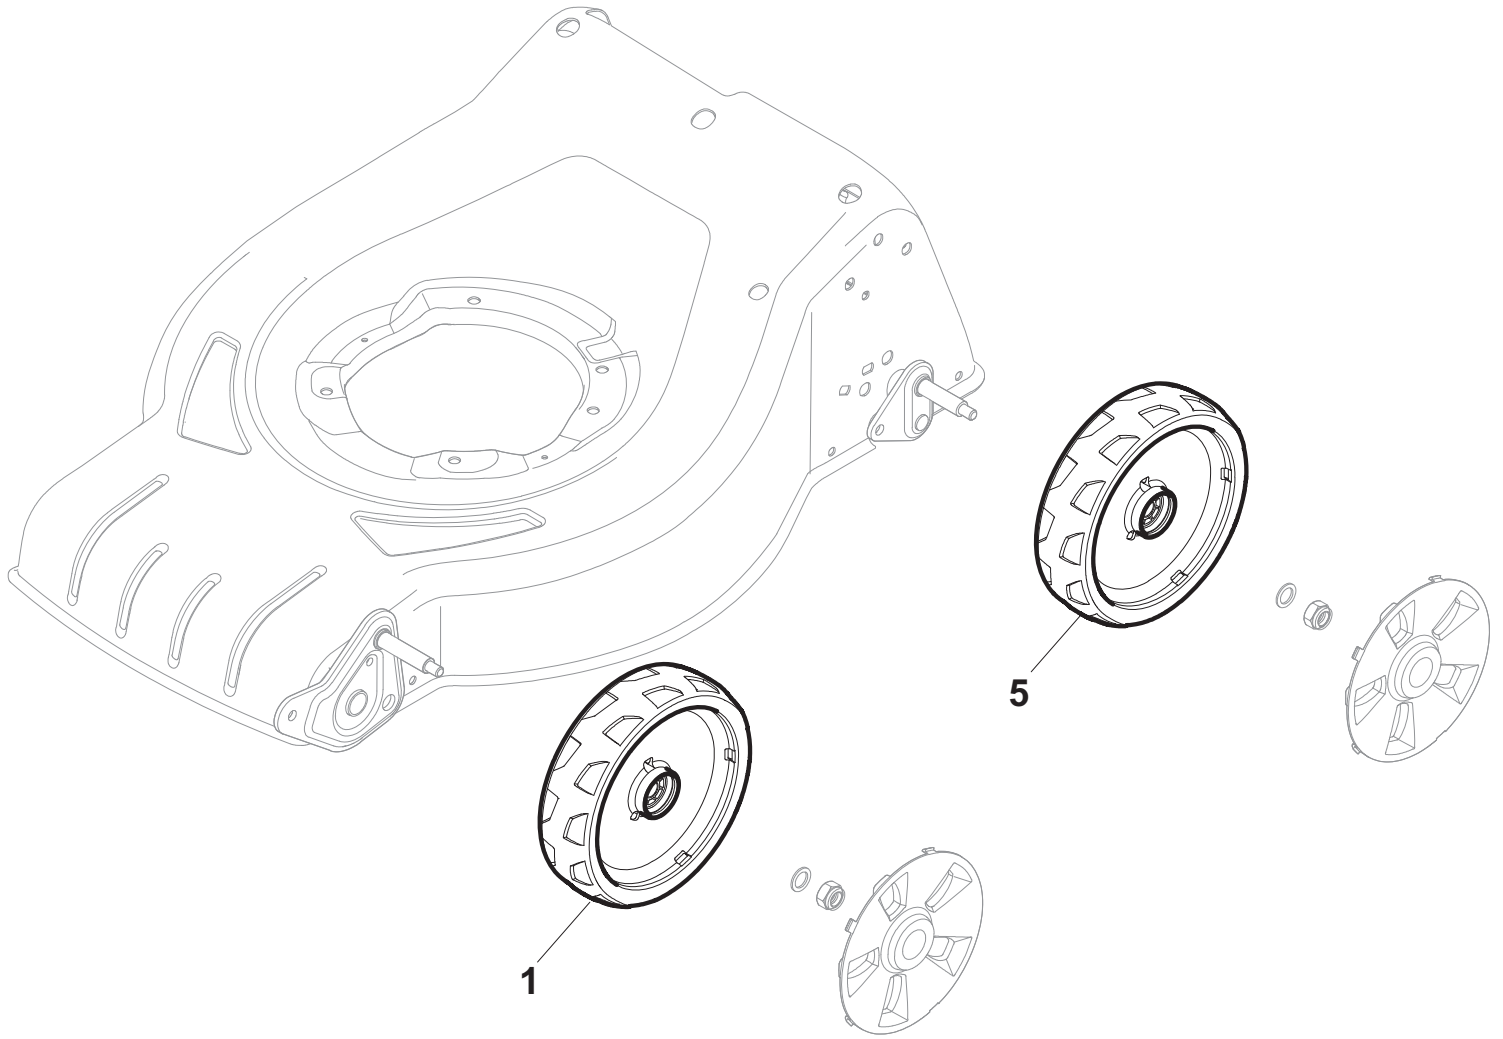

POS	PART. NO	Q.ty	DESCRIPTION	DESCRIZIONE	DESCRIPTION	BESCHREIBUNG	REMARKS
1	381007438/0	2	Wheel Ø 180	Ruota Ø 180	Roue Ø 180	Rad Ø 180	
5	381007438/0	4	Wheel Ø 180	Ruota Ø 180	Roue Ø 180	Rad Ø 180