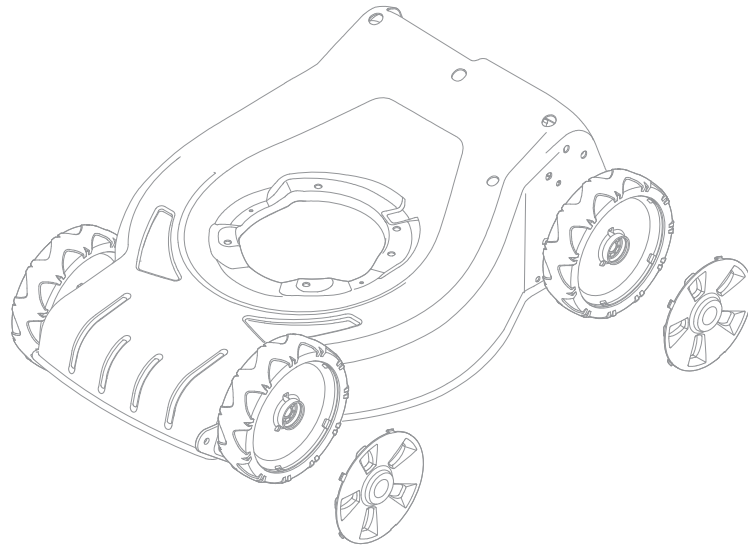

POS	PART. NO	Q.ty	DESCRIPTION	DESCRIZIONE	DESCRIPTION	BESCHREIBUNG	REMARKS
1	381007440/0	2	Wheel Ø 180	Ruota Ø 180	Roue Ø 180	Rad Ø 180	
5	381007440/0	4	Wheel Ø 180	Ruota Ø 180	Roue Ø 180	Rad Ø 180	

1

2

3

4

5

6

7

8

9