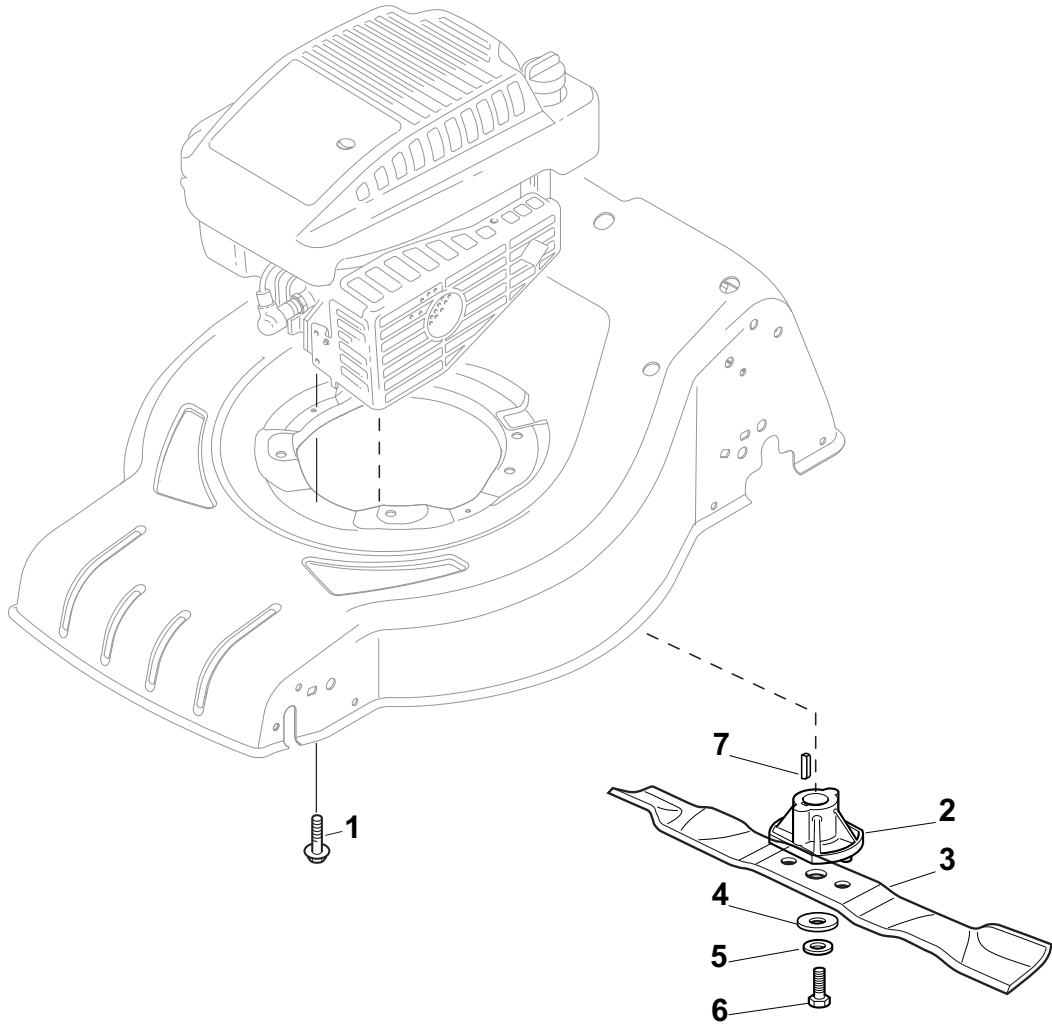

POS	PART. NO	Q.ty	DESCRIPTION	DESCRIZIONE	DESCRIPTION	BESCHREIBUNG	REMARKS
1	112735109/1	1	Screw	Vite	Vis	Schraube	GGP196cc
1	112735108/1	2	Screw	Vite	Vis	Schraube	GGP196cc
1	112735108/1	3	Screw	Vite	Vis	Schraube	B&S-GGP-Honda
1	112691100/0	3	Screw	Vite	Vis	Schraube	B&S E Series
2	22463012/2	1	Hub, Crankshaft Ø 22.2	Mozzo, Albero Motore Ø 22.2	Moyeu, Arbre Moteur Ø 22.2	Halter, Motorwelle Ø 22.2	B&S-GGP
2	122463020/1	1	Hub, Crankshaft Ø 25	Mozzo, Albero Motore Ø 25	Moyeu, Arbre Moteur Ø 25	Halter, Motorwelle Ø 25	Honda
3	81004346/3	1	Blade Standard	Coltello Standard	Lame Standard	Messer Standard	
4	22160400/0	1	Elastic Washer	Disco Elastico	Rondelle Elastique	Elastischescheibe	
5	12523080/0	1	Washer	Rosetta	Rondelle	Scheibe	
6	12735698/0	1	Screw	Vite	Vis	Schraube	
7	12139100/0	1	Feather, Crankshaft Ø 22.2	Linguetta, Albero Motor Ø 22.2	Clavette, Arbre Moteur Ø 22.2	Keil, Motorwelle Ø 22.2	B&S-GGP
7	12139150/0	1	Feather, Crankshaft Ø 25	Linguetta, Albero Motor Ø 25	Clavette, Arbre Moteur Ø 25	Keil, Motorwelle Ø 25	Honda