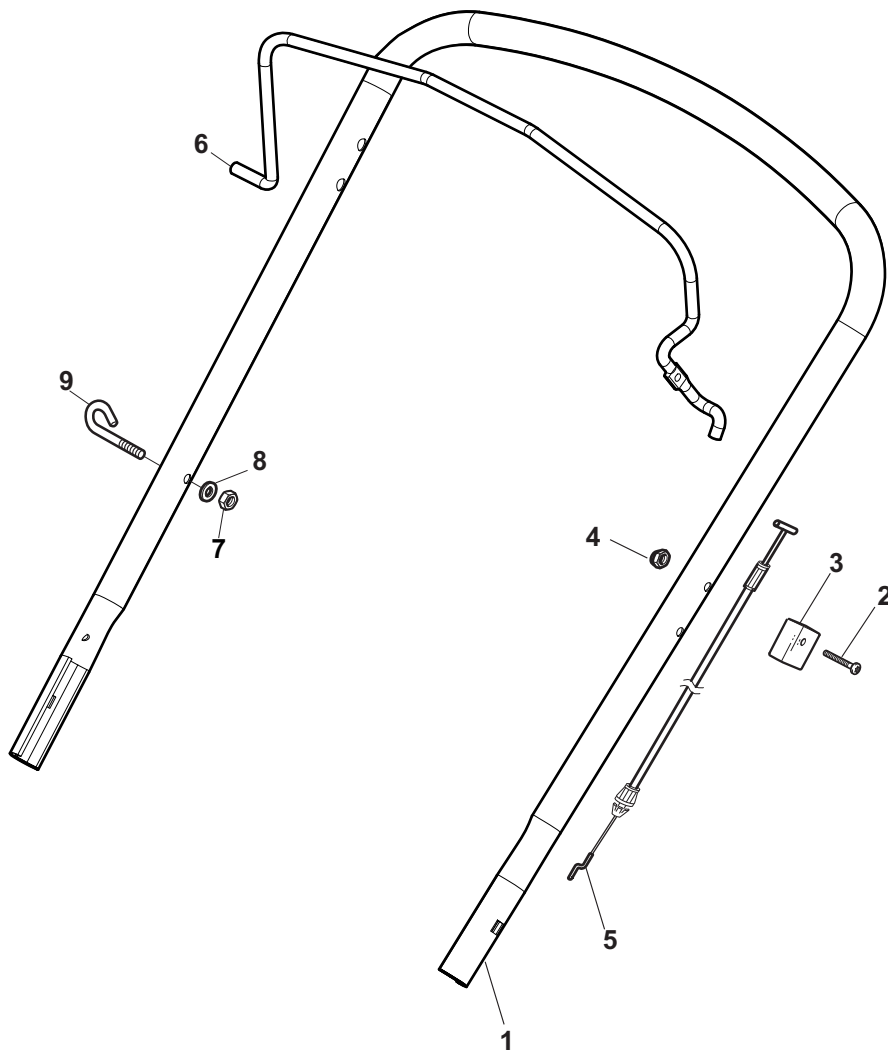

POS	PART. NO	Q.ty	DESCRIPTION	DESCRIZIONE	DESCRIPTION	BESCHREIBUNG	REMARKS
1	381006740/0	1	Handle, Upper Part	Manico, Parte Sup	Mancheron, Partie Sup	Holm, Oberteil	
2	112727788/0	1	Screw	Vite	Vis	Schraube	
3	322551640/0	1	Plate	Piastrina	Plaquette	Plättchen	
4	112154510/0	1	Nut	Dado	Ecrou	Mutter	
5	181030053/0	1	Cable, Thread Engine B	Cavo Freno Motore	Cable Frein Moteur	Kabel, Motorbremse	GGP150cc
5	181030084/0	1	Cable, Thread Engine B	Cavo Freno Motore	Cable Frein Moteur	Kabel, Motorbremse	B&S-GGP-Honda
6	181003369/0	1	Lever, Engine Brake	Leva Freno Motore	Levier Frein Moteur	Hebel, Motorbremse	
7	112154510/0	1	Nut	Dado	Ecrou	Mutter	
8	112521330/0	1	Washer	Rosetta	Rondelle	Scheibe	
9	122430313/0	1	Guide Spring	Molla Guida	Ressort De Guide	Feder Führer