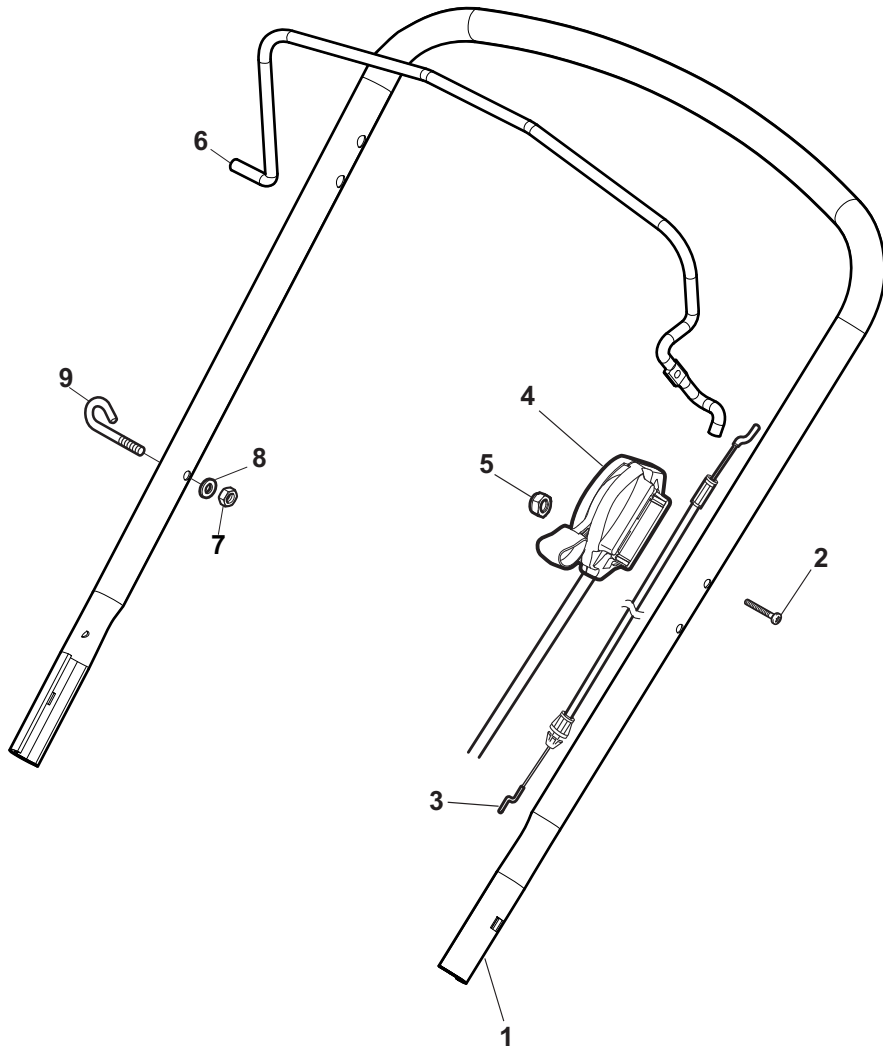

POS	PART. NO	Q.ty	DESCRIPTION	DESCRIZIONE	DESCRIPTION	BESCHREIBUNG	REMARKS
1	381006740/0	1	Handle, Upper Part	Manico, Parte Sup	Mancheron, Partie Superieure	Holm, Oberteil	
2	112727788/0	1	Screw	Vite	Vis	Schraube	
3	181030053/0	1	Cable, Thread Engine Brake	Cavo Freno Motore	Cable Frein Moteur	Kabel, Motorbremse	GGP150cc
3	181030084/0	1	Cable, Thread Engine Brake	Cavo Freno Motore	Cable Frein Moteur	Kabel, Motorbremse	GGP-B&S
4	181005521/0	1	Throttle Cable	Cavo Acceleratore	Cable, Accelérateur	Gashebel Kabel	GGP150cc
4	181005522/0	1	Throttle Cable	Cavo Acceleratore	Cable, Accelérateur	Gashebel Kabel	GGP-Honda
4	181005534/0	1	Throttle Cable	Cavo Acceleratore	Cable, Accelérateur	Gashebel Kabel	GGP 100cc
4	181005535/0	1	Throttle Cable	Cavo Acceleratore	Cable, Accelérateur	Gashebel Kabel	Honda-GGP
4	181005536/0	1	Throttle Cable	Cavo Acceleratore	Cable, Accelérateur	Gashebel Kabel	B&S575
5	112154510/0	1	Nut	Dado	Ecrou	Mutter	
6	181003369/0	1	Lever, Engine Brake	Leva Freno Motore	Levier Frein Moteur	Hebel, Motorbremse	
7	112154510/0	1	Nut	Dado	Ecrou	Mutter	
8	112521330/0	1	Washer	Rosetta	Rondelle	Scheibe	
9	122430313/0	1	Guide Spring	Molla Guida	Ressort De Guide	Feder Führer