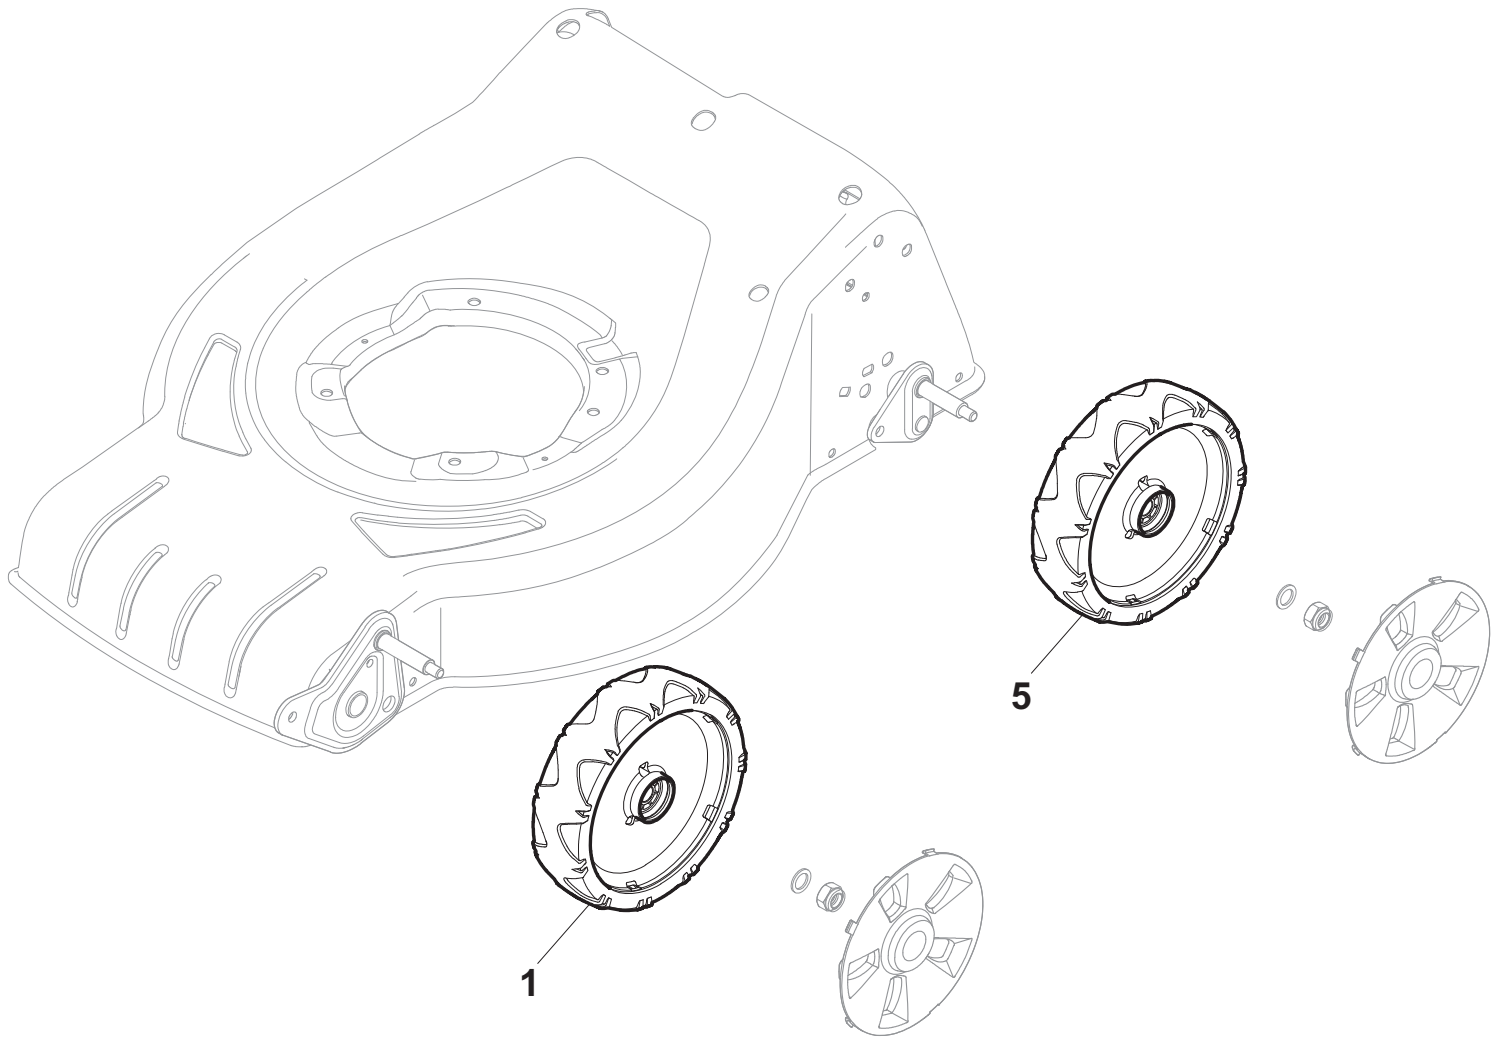

POS	PART. NO	Q.ty	DESCRIPTION	DESCRIZIONE	DESCRIPTION	BESCHREIBUNG	REMARKS
1	381007440/0	2	Wheel Ø 180	Ruota Ø 180	Roue Ø 180	Rad Ø 180	
5	381007440/0	4	Wheel Ø 180	Ruota Ø 180	Roue Ø 180	Rad Ø 180