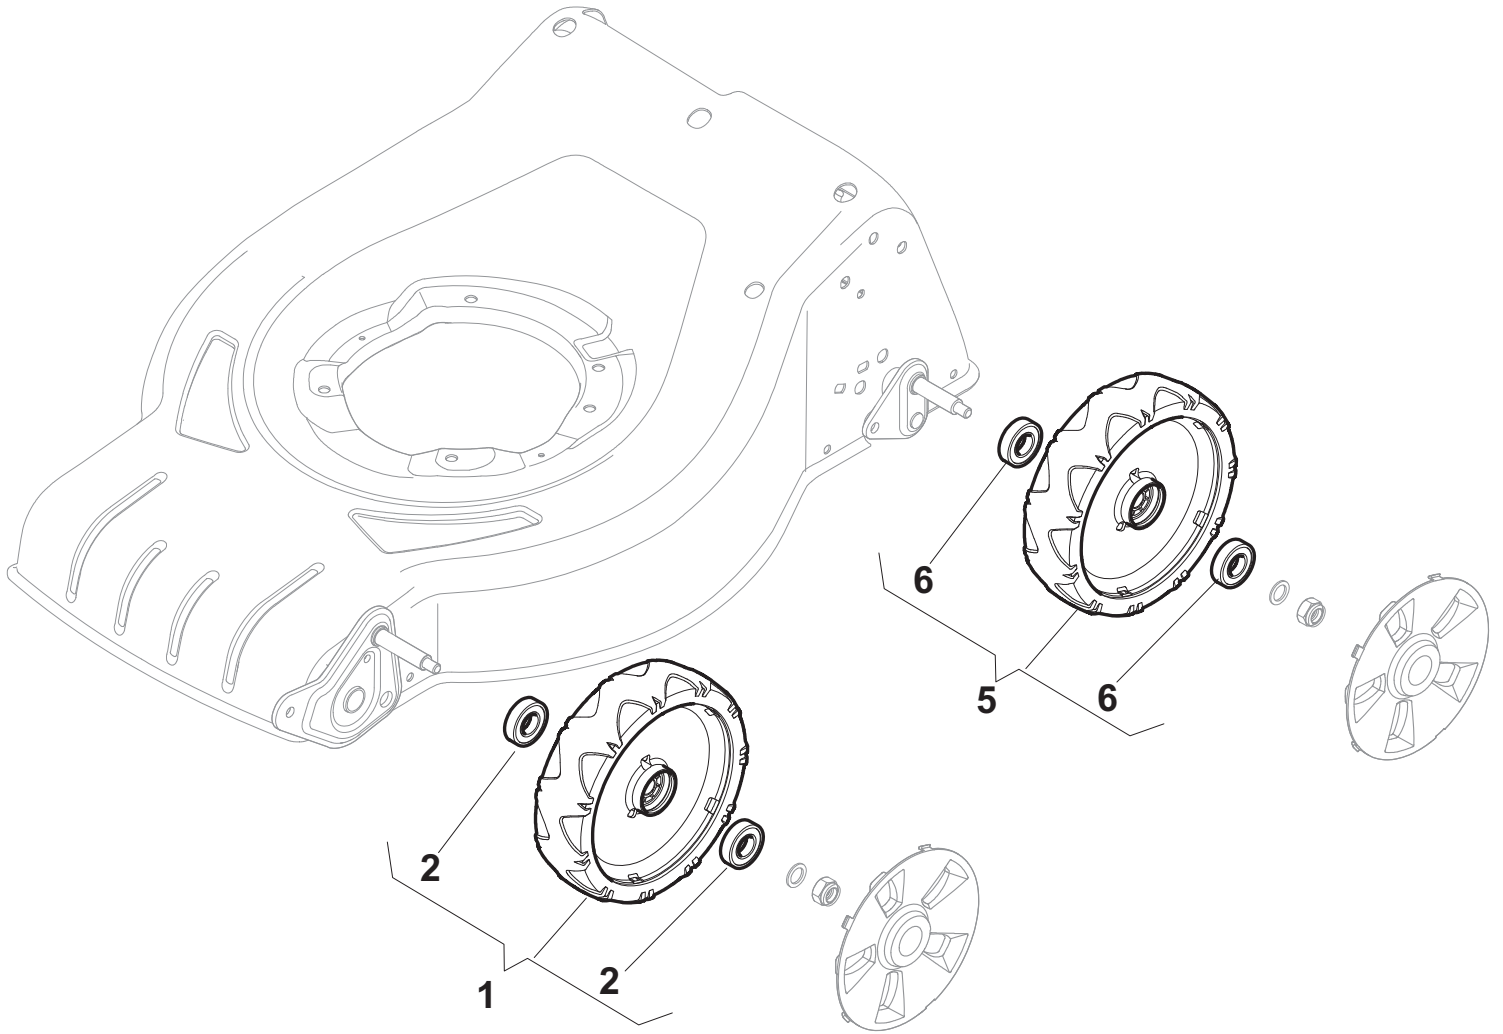

POS	PART. NO	Q.ty	DESCRIPTION	DESCRIZIONE	DESCRIPTION	BESCHREIBUNG	REMARKS
1	381007450/0	2	Wheel Ø 180	Ruota Ø 180	Roue Ø 180	Rad Ø 180	
2	19216035/0	4	Bearing	Cuscinetto	Coussinet	Lager	
5	381007450/0	2	Wheel Ø 180	Ruota Ø 180	Roue Ø 180	Rad Ø 180	
6	19216035/0	4	Bearing	Cuscinetto	Coussinet	Lager