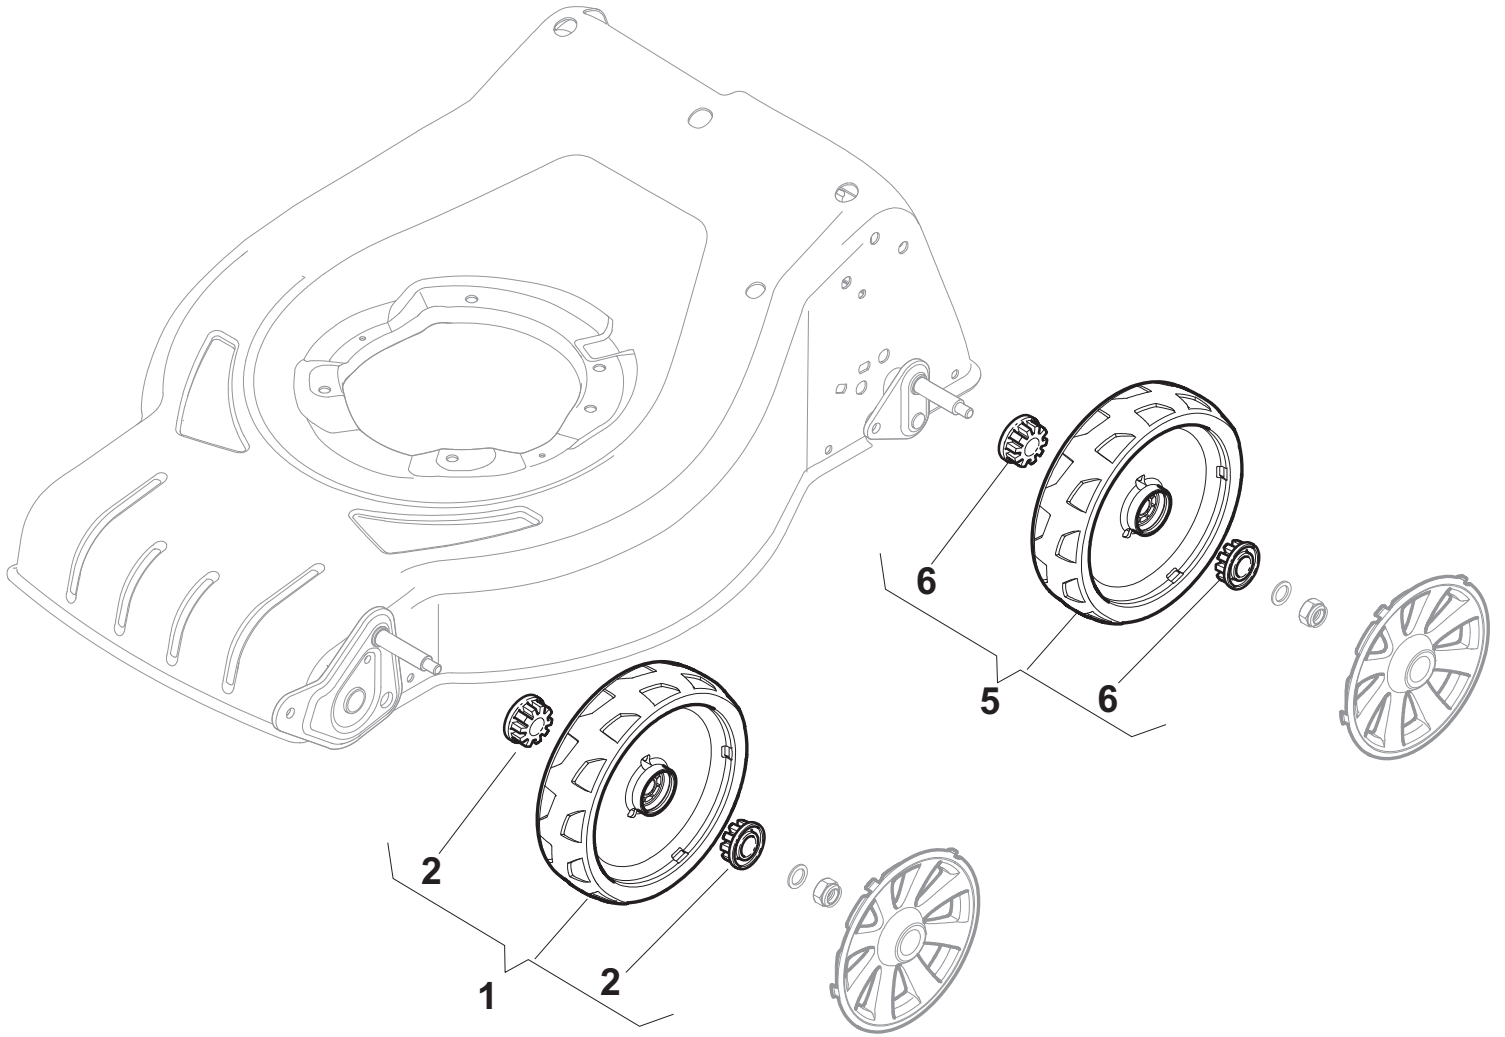

POS	PART. NO	Q.ty	DESCRIPTION	DESCRIZIONE	DESCRIPTION	BESCHREIBUNG	REMARKS
1	381007442/0	2	Wheel Ø 180	Ruota Ø 180	Roue Ø 180	Rad Ø 180	
2	322042064/0	4	Bush	Bussola	Douille	Buchse	
5	381007442/0	2	Wheel Ø 180	Ruota Ø 180	Roue Ø 180	Rad Ø 180	
6	322042064/0	4	Bush	Bussola	Douille	Buchse