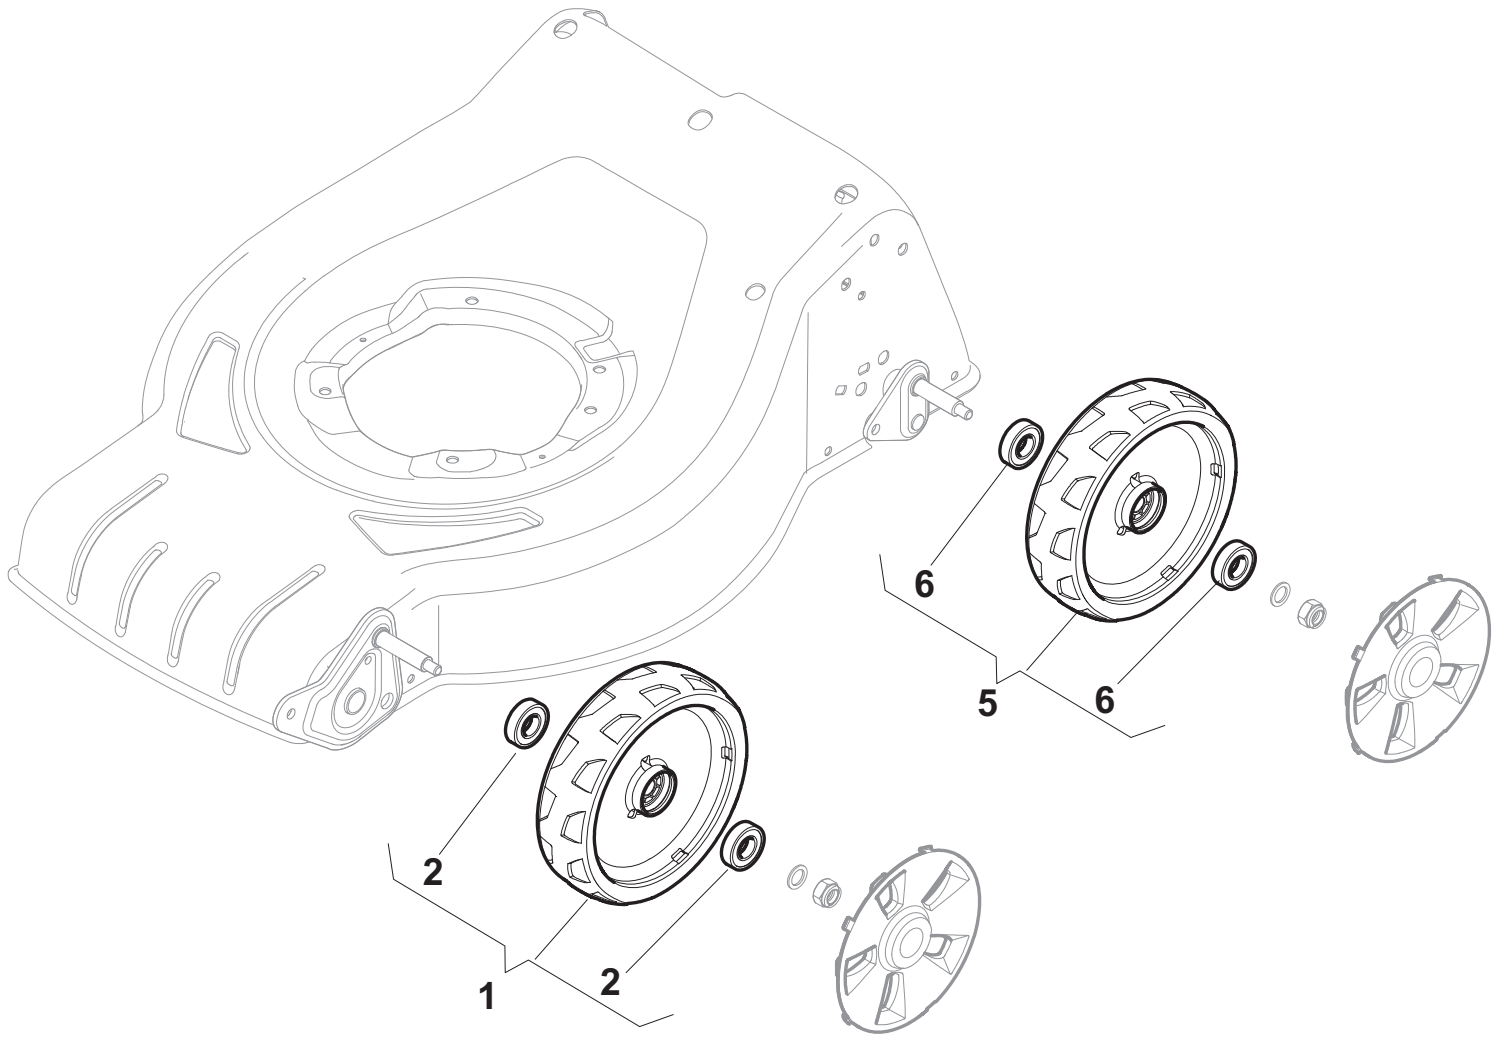

POS	PART. NO	Q.ty	DESCRIPTION	DESCRIZIONE	DESCRIPTION	BESCHREIBUNG	REMARKS
1	381007448/0	2	Wheel Ø 180	Ruota Ø 180	Roue Ø 180	Rad Ø 180	
2	19216035/0	4	Bearing	Cuscinetto	Coussinet	Lager	
5	381007448/0	2	Wheel Ø 180	Ruota Ø 180	Roue Ø 180	Rad Ø 180	
6	19216035/0	4	Bearing	Cuscinetto	Coussinet	Lager