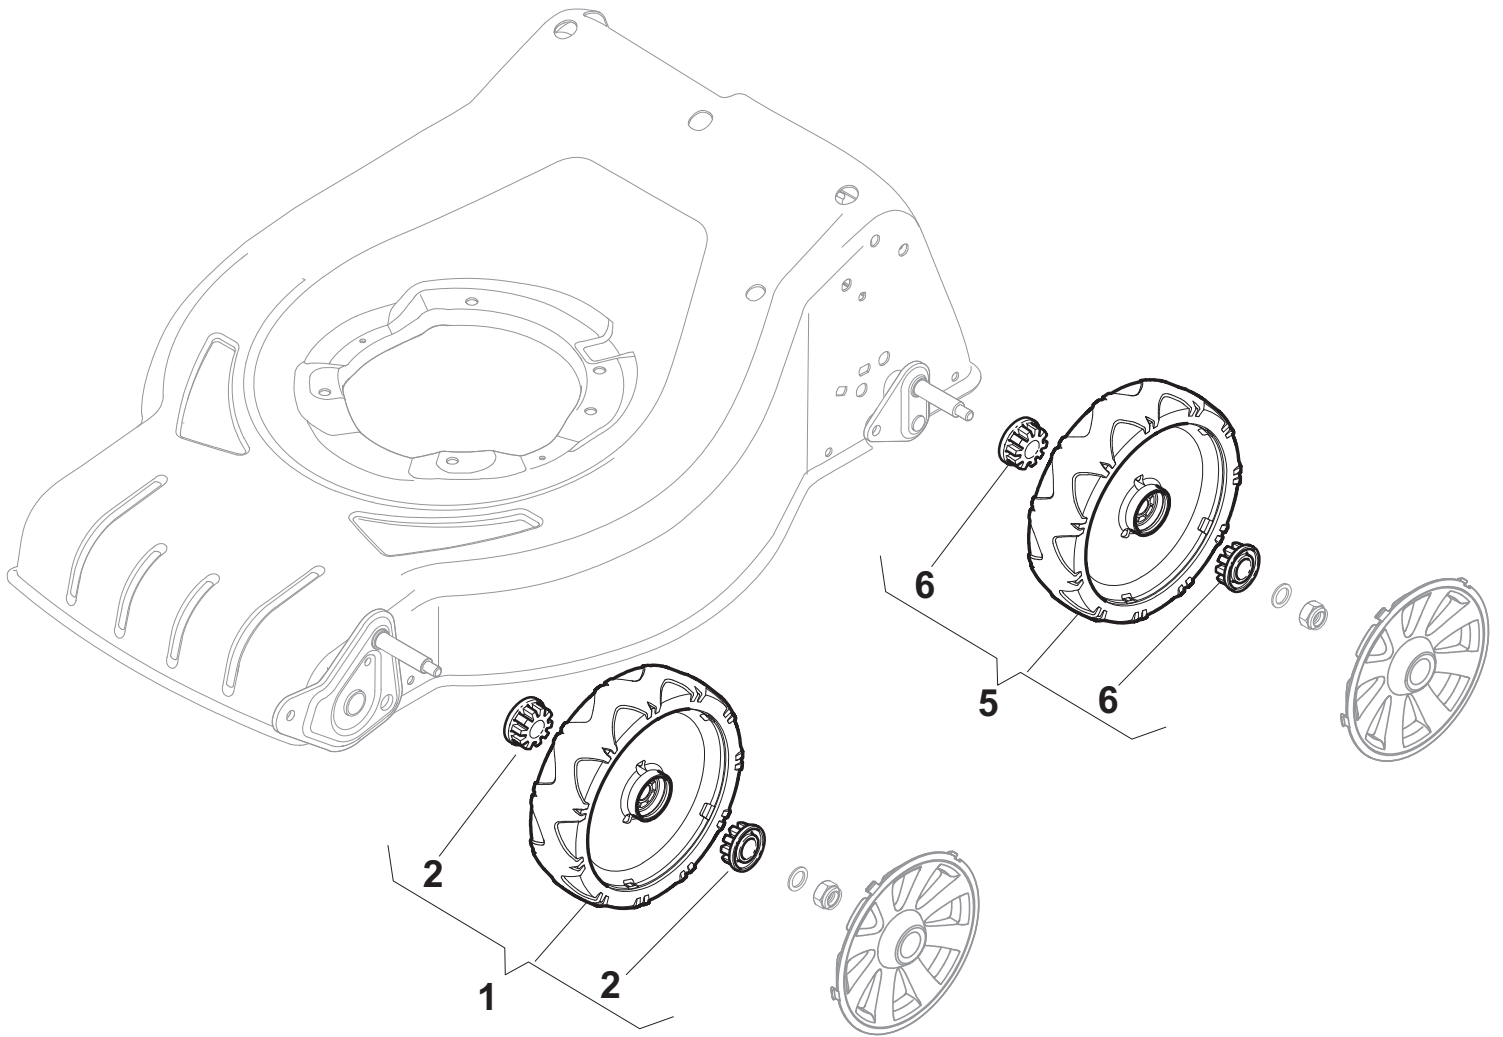

POS	PART. NO	Q.ty	DESCRIPTION	DESCRIZIONE	DESCRIPTION	BESCHREIBUNG	REMARKS
1	381007444/0	2	Wheel Ø 180	Ruota Ø 180	Roue Ø 180	Rad Ø 180	
2	322042064/0	4	Bush	Bussola	Douille	Buchse	
5	381007444/0	2	Wheel Ø 180	Ruota Ø 180	Roue Ø 180	Rad Ø 180	
6	322042064/0	4	Bush	Bussola	Douille	Buchse