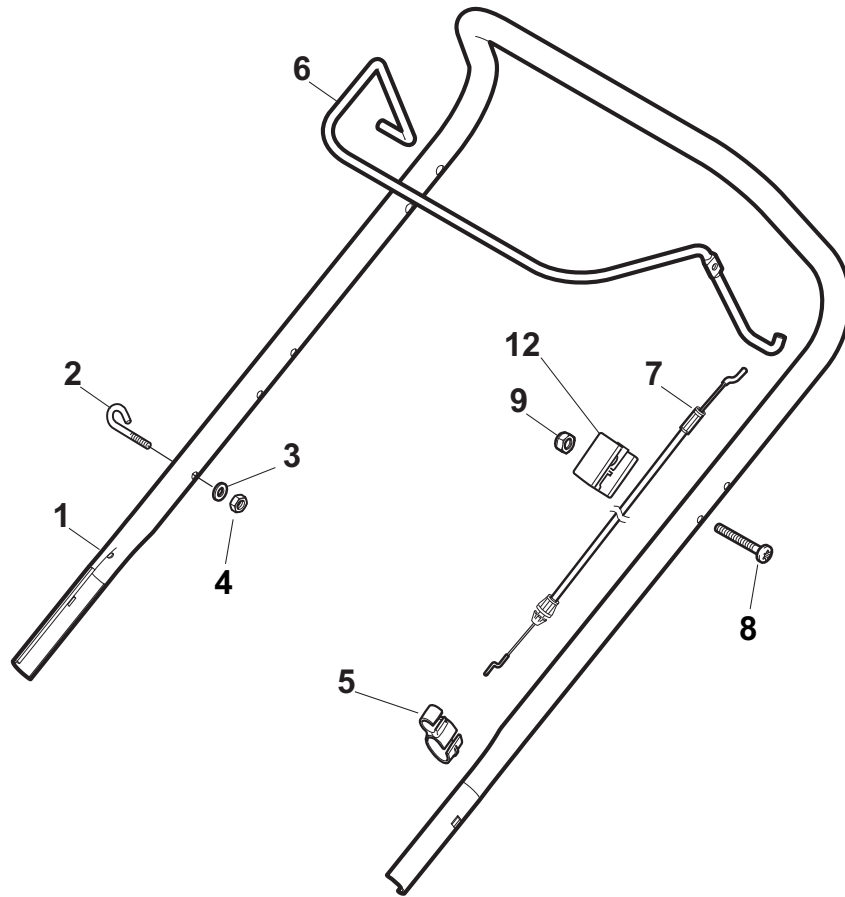

POS	PART. NO	Q.ty	DESCRIPTION	DESCRIZIONE	DESCRIPTION	BESCHREIBUNG	REMARKS
1	381006739/0	1	Handle, Upper Part	Manico, Parte Sup	Mancheron, Partie Superieure	Holm, Oberteil	
1	381006745/0	1	Handle, Upper Part with sponge handgrip	Manico, Parte Sup. con impugantura in spugna	Mancheron, Partie Superieure avec éponge poignée	Holm, Oberteil Handgriff Schwamm	
2	22430313/0	1	Guide Spring	Molla Guida	Ressort De Guide	Feder Führer	
3	12521330/0	1	Washer	Rosetta	Rondelle	Scheibe	
4	12154510/0	1	Nut	Dado	Ecrou	Mutter	
5	118390020/0	1	Fairlead	Fermacavo	Fixation Cable	Kabelbefestigung	
6	181003363/1	1	Lever, Engine Brake Black	Leva Freno Motore Nero	Levier Frein Moteur Noire	Hebel, Motorbremse, Schwarz	
6	381003365/0	1	Lever, Engine Brake Yellow	Leva Freno Motore Giallo	Levier Frein Moteur Jaune	Hebel, Motorbremse, Gelb	
6	381003376/0	1	Lever, Engine Brake Red	Leva Freno Motore Rosso	Levier Frein Moteur Rouge	Hebel, Motorbremse, Rot	
7	181030054/0	1	Cable, Thread Engine Brake	Cavo Freno Motore	Cable Frein Moteur	Kabel, Motorbremse	GGP150cc
7	181030056/0	1	Cable, Thread Engine Brake	Cavo Freno Motore	Cable Frein Moteur	Kabel, Motorbremse	B&S-GGP-B&S E Series
7	181030069/0	1	Cable, Thread Engine Brake	Cavo Freno Motore	Cable Frein Moteur	Kabel, Motorbremse	Honda
8	12727783/0	1	Screw	Vite	Vis	Schraube	
9	12154510/0	1	Nut	Dado	Ecrou	Mutter	
12	22551640/0	1	Plate	Piastrina	Plaquette	Plättchen