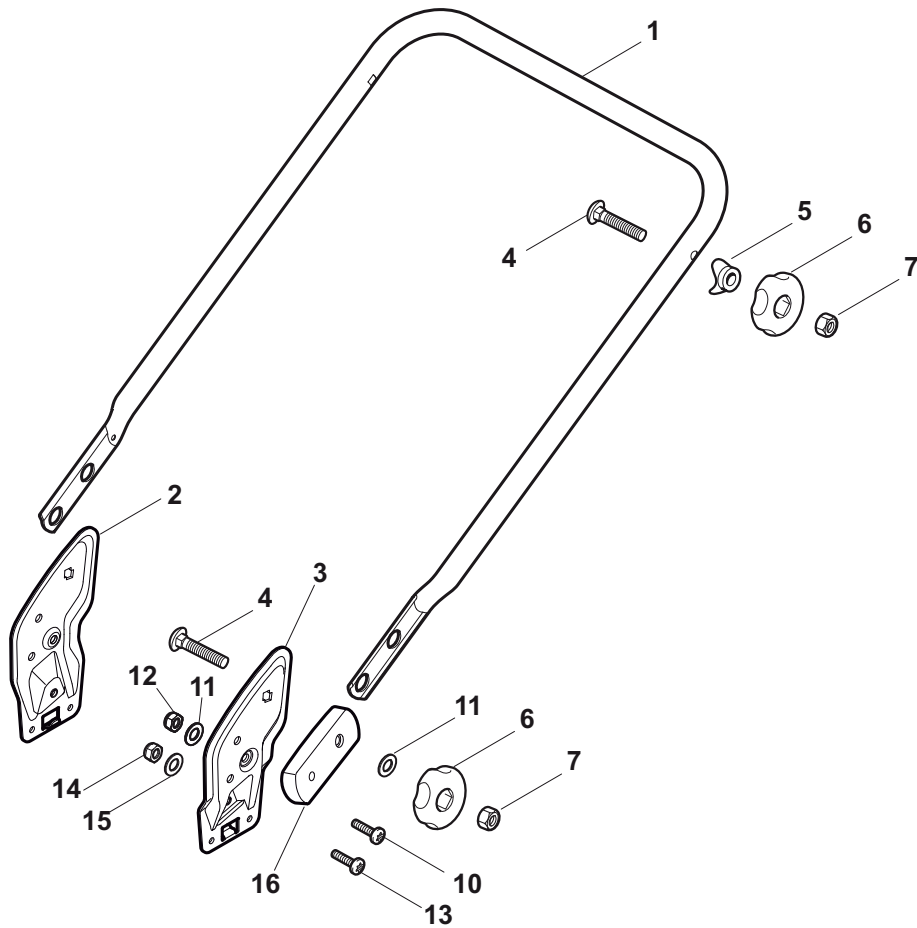

POS	PART. NO	Q.ty	DESCRIPTION	DESCRIZIONE	DESCRIPTION	BESCHREIBUNG	REMARKS
1	381006735/0	1	Handle, Lower Part	Manico, Parte Inf	Mancheron, Partie Inferieure	Holm, Unterteil	
2	381005133/0	1	Bracket, R	Staffa Dx	Bride D	Pratze, Rechte	
3	381005135/0	1	Bracket, L	Staffa Sx	Bride G	Pratze, Linke	
4	12819120/0	4	Screw	Vite	Vis	Schraube	
5	22680006/1	4	Washer	Rosetta	Rondelle	Scheibe	
6	322399804/1	4	Knob	Manopolina	Poignée	Griff	
7	12293200/0	4	Nut	Dado	Ecrou	Mutter	
10	12760605/0	2	Screw	Vite	Vis	Schraube	
11	12521350/0	4	Washer	Rosetta	Rondelle	Scheibe	
12	12155000/0	6	Nut	Dado	Ecrou	Mutter	
13	112727803/0	6	Screw	Vite	Vis	Schraube	
14	12523040/0	6	Washer	Rosetta	Rondelle	Scheibe	
15	12154510/0	6	Nut	Dado	Ecrou	Mutter	
16	322551582/0	1	Isolation Plate	Piastrina Isolamento	Plaquette De Isolement	Absonderung Platte