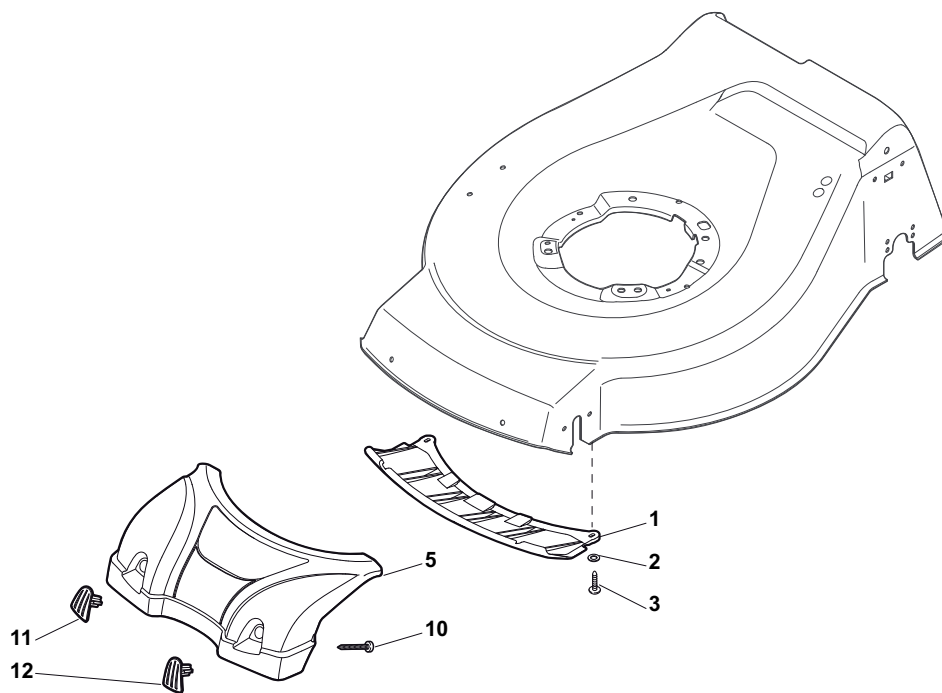

POS	PART. NO	Q.ty	DESCRIPTION	DESCRIZIONE	DESCRIPTION	BESCHREIBUNG	REMARKS
1	322500102/0	1	Air Intake Grill	Griglia Aspirazione	Grille D'Aspiration	Ansauggitter	
2	112523000/1	2	Washer	Rosetta	Rondelle	Scheibe	
3	12728124/0	2	Screw	Vite	Vis	Schraube	
5	322226144/0	1	Mask, Red	Mascherina, Rosso	Mesque, Rouge	Maske, Rot	
5	322226151/0	1	Mask, Black	Mascherina, Nero	Mesque, Noire	Maske, Schwarz	
5	322226143/0	1	Mask, Red	Mascherina, Rosso	Mesque, Rouge	Maske, Rot	
5	322226153/0	1	Mask, Black	Mascherina, Nero	Mesque, Noire	Maske, Schwarz	
5	322226155/0	1	Mask, Yellow	Mascherina, Giallo	Mesque, Jaune	Maske, Gelb	
10	112728697/0	2	Screw	Vite	Vis	Schraube	
11	322820082/0	1	Cap	Tappo	Bouchon	Gummistopfen	
12	322820083/0	1	Cap	Tappo	Bouchon	Gummistopfen