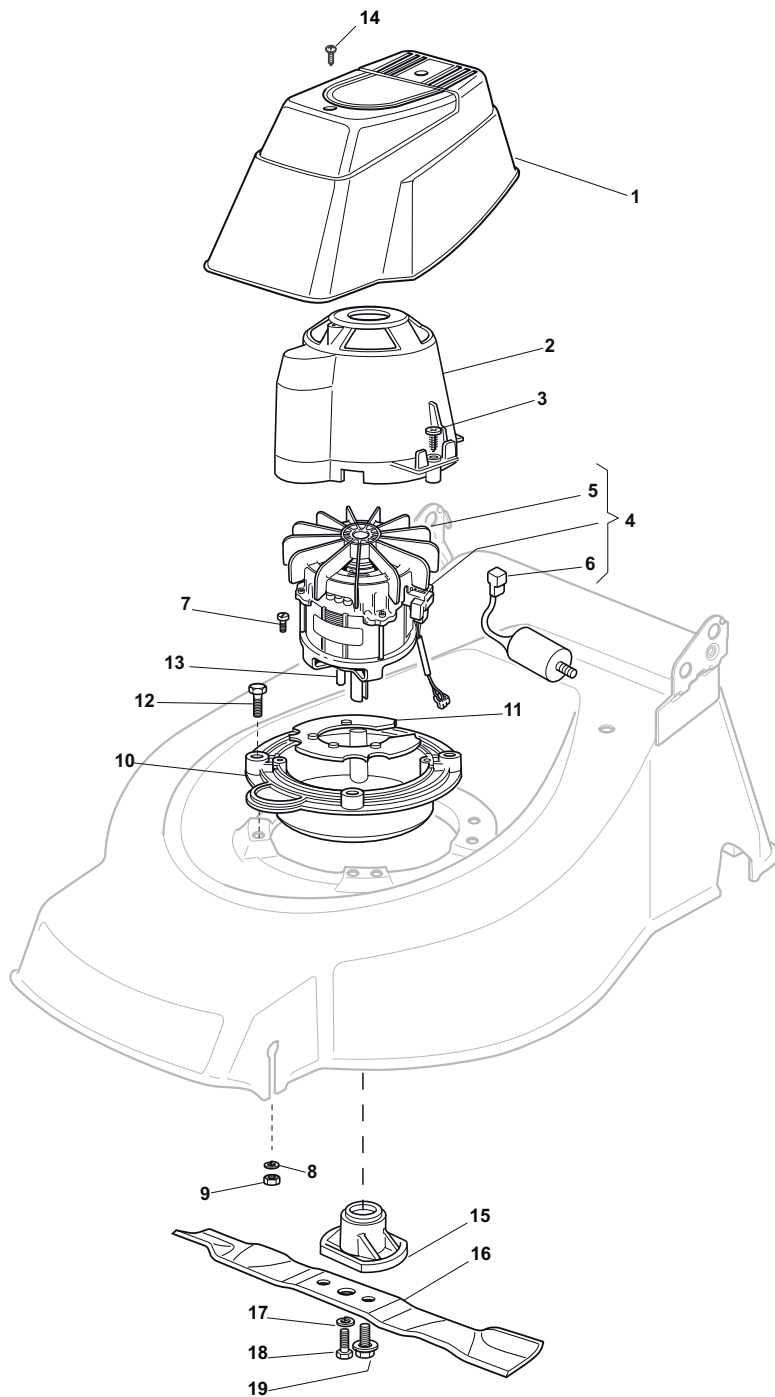

POS	PART. NO	Q.ty	DESCRIPTION	DESCRIZIONE	DESCRIPTION	BESCHREIBUNG	REMARKS
1	22055045/1	1	Cover	Capottina	Capot	Haube	
2	22785210/0	1	Support, Cover	Supporto Capottina	Support Capot	Halter, Haube	
3	12728710/0	4	Screw	Vite	Vis	Schraube	
4	18563605/0	1	Motor Leo	Motore Leo	Moteur Leo	Motor Leo	230V (1600W)
4	18563607/0	1	Motor Atb	Motore Atb	Moteur Atb	Motor Atb	240V (1600W)
4	118563665/0	1	Motor Atb	Motore Atb	Moteur Atb	Motor Atb	230V (1600W)
4	18563640/0	1	Motor Atb	Motore Atb	Moteur Atb	Motor Atb	230V (1800W)
5	18740054/0	1	Fan Motor Atb	Ventola Per Motore Atb	Ventilateur Moteur Atb	Lüfter Motor Atb	
6	18222045/0	1	Condenser 16 µf	Condensatore 16 µf	Condenseur 16 µf	Kondensator 16 µf	(1600W)
6	18222039/0	1	Condenser 25 µf	Condensatore 25 µf	Condenseur 25 µf	Kondensator 25 µf	(1800W)
7	12735410/0	4	Screw	Vite	Vis	Schraube	
8	12583500/0	4	Grower	Grower	Grower	Federring	
9	12293200/0	4	Nut	Dado	Ecrou	Mutter	
10	322207211/4	1	Flange	Flangia	Bride	Flansch	
10	22207216/0	1	Flange	Flangia	Bride	Flansch	484 with Mulching
11	322720360/2	1	Ventilation Screen	Schermo	Ecran Ventilation	Lüftungschirm	
12	12793700/0	4	Screw	Vite	Vis	Schraube	
13	12139440/0	1	Feather	Linguetta	Clavette	Keil	
14	12728680/0	2	Screw	Vite	Vis	Schraube	
15	322463186/3	1	Hub	Mozzo	Moyeu	Halter	
16	81004346/3	1	Blade Standard	Coltello Standard	Lame Standard	Messer Standard	
16	81004397/0	1	Blade Winged	Coltello Alettato	Lame Ailettée	Messer Flügel	
17	12583500/0	2	Grower	Grower	Grower	Federring	
18	12793101/0	2	Screw	Vite	Vis	Schraube	
19	381004352/1	1	Screw	Vite	Vis	Schraube