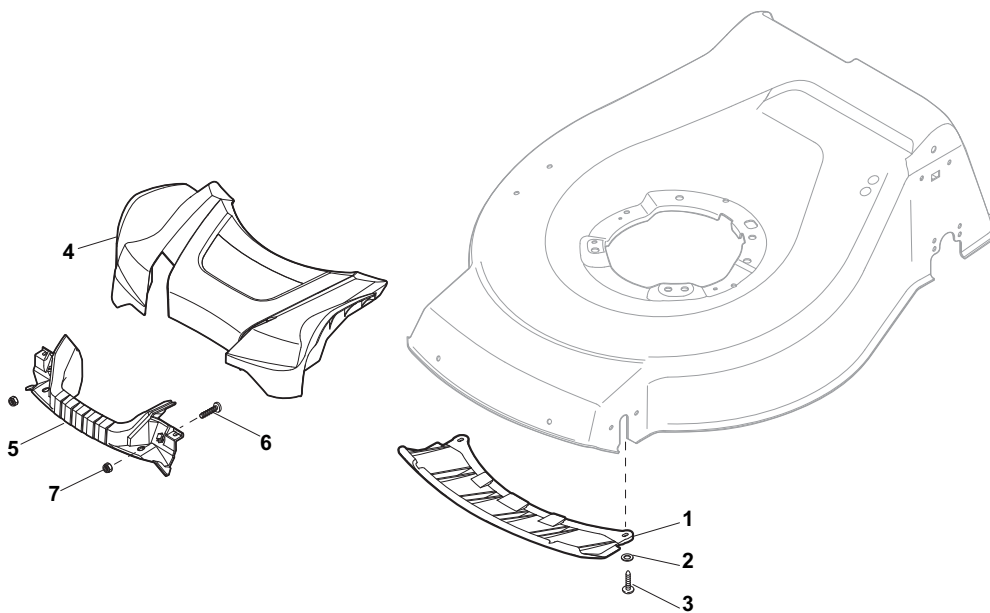

POS	PART. NO	Q.ty	DESCRIPTION	DESCRIZIONE	DESCRIPTION	BESCHREIBUNG	REMARKS
1	322500102/0	1	Air Intake Grill	Griglia Aspirazione	Grille D'Aspiration	Ansauggitter	
2	112523000/1	2	Washer	Rosetta	Rondelle	Scheibe	
3	12728124/0	2	Screw	Vite	Vis	Schraube	
4	322226157/0	1	Mask, Black	Mascherina, Nero	Mesque, Noire	Maske, Schwarz	
5	322393642/0	1	Bumper	Bumper	Bumper	Bumper	
6	12727799/0	2	Screw	Vite	Vis	Schraube	
7	12154510/0	2	Nut	Dado	Ecrou	Mutter