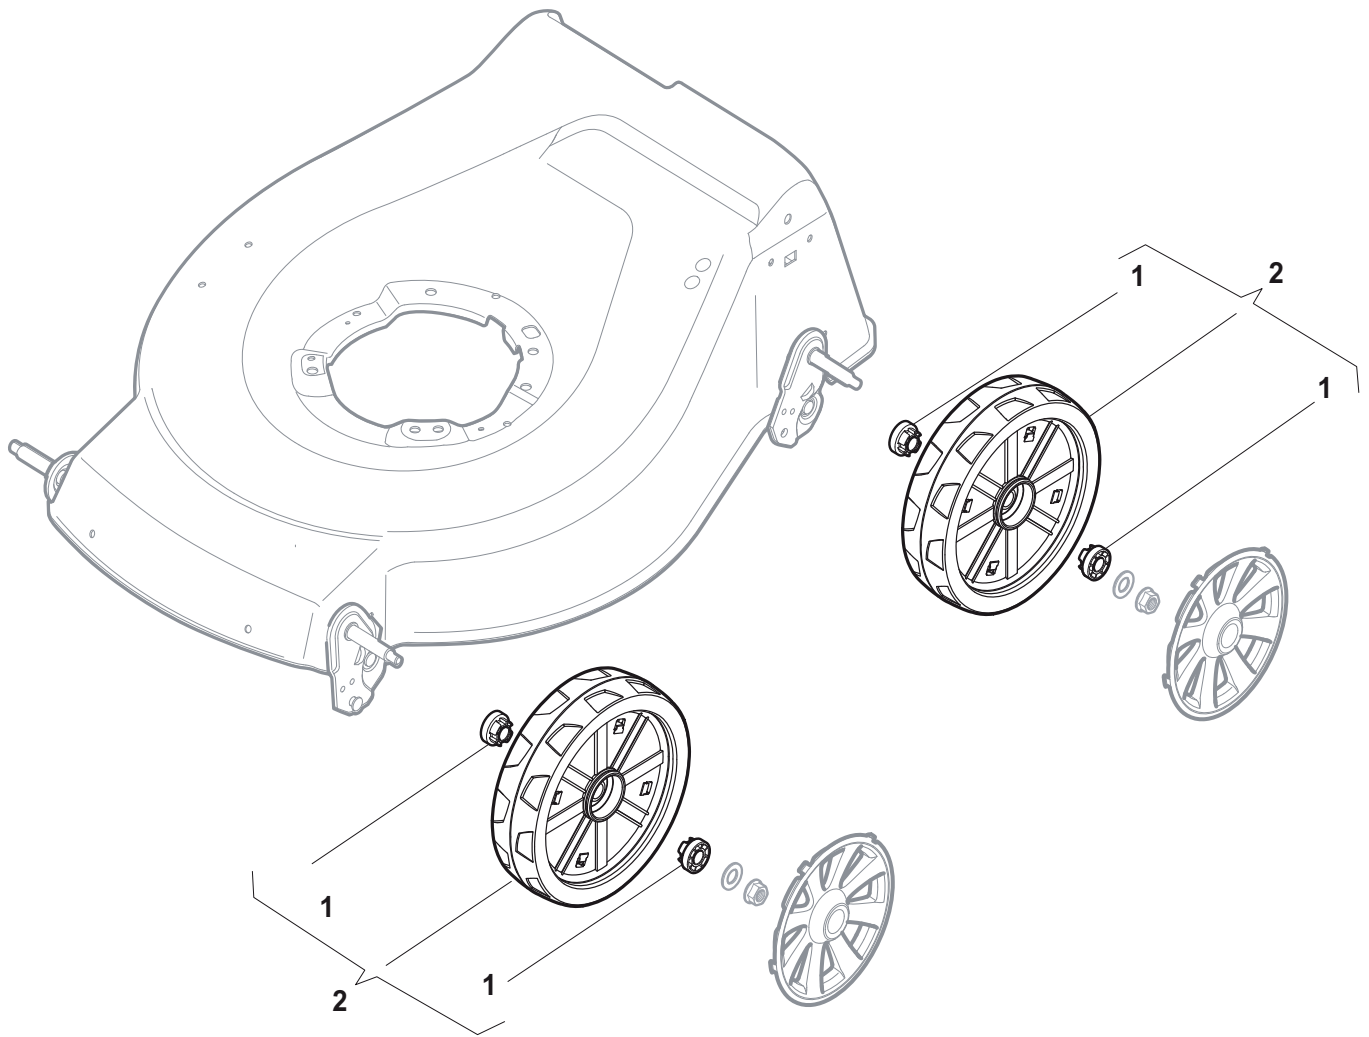

POS	PART. NO	Q.ty	DESCRIPTION	DESCRIZIONE	DESCRIPTION	BESCHREIBUNG	REMARKS
1	322042063/0	8	Bush	Bussola	Douille	Buchse	
2	381007481/0	4	Wheel Ø 200	Ruota Ø 200	Roue Ø 200	Rad Ø 200