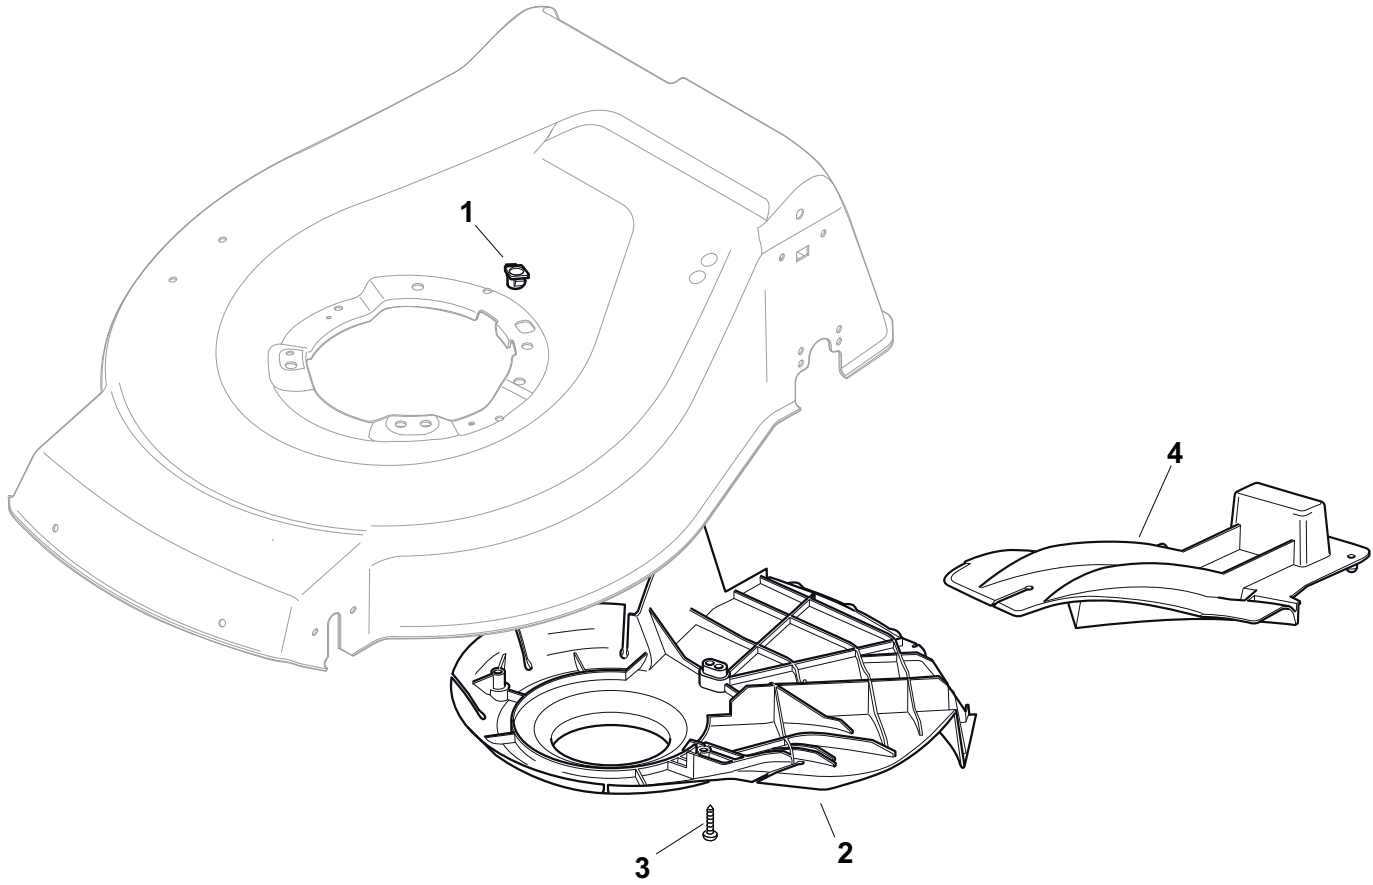

POS	PART. NO	Q.ty	DESCRIPTION	DESCRIZIONE	DESCRIPTION	BESCHREIBUNG	REMARKS
1	22291150/0	1	Rubber Insert	Insero In Gomma	Insert De	Gummi Einsatz	
2	322060198/1	1	Protection, Belt	Carter Cinghia	Protection	Schutz, Riemen	
3	12728530/0	3	Screw	Vite	Vis	Schraube	
4	22140223/0	1	Deflector	Deflettore	Deflecteur	Deflektor