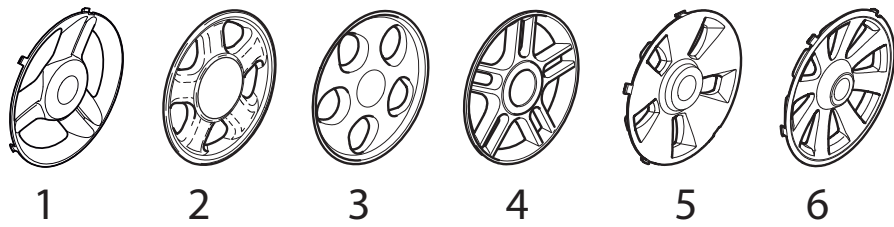

POS	PART. NO	Q.ty	DESCRIPTION	DESCRIZIONE	DESCRIPTION	BESCHREIBUNG	REMARKS
1	322042063/0	8	Bush	Bussola	Douille	Buchse	
2	381007481/0	4	Wheel Ø 200	Ruota Ø 200	Roue Ø 200	Rad Ø 200	

POS	PART. NO	Q.ty	DESCRIPTION	DESCRIZIONE	DESCRIPTION	BESCHREIBUNG	REMARKS
1	119216035/0	4	Bearing	Cuscinetto	Coussinet	Lager	
2	381007483/0	4	Wheel Ø 200	Ruota Ø 200	Roue Ø 200	Rad Ø 200	

POS	PART. NO	Q.ty	DESCRIPTION	DESCRIZIONE	DESCRIPTION	BESCHREIBUNG	REMARKS
1	322042063/0	8	Bush	Bussola	Douille	Buchse	
2	381007435/0	4	Wheel Ø 200	Ruota Ø 200	Roue Ø 200	Rad Ø 200	

POS	PART. NO	Q.ty	DESCRIPTION	DESCRIZIONE	DESCRIPTION	BESCHREIBUNG	REMARKS
1	19216035/0	8	Bearing	Cuscinetto	Coussinet	Lager	
2	381007416/1	4	Wheel Ø 200	Ruota Ø 200	Roue Ø 200	Rad Ø 200	