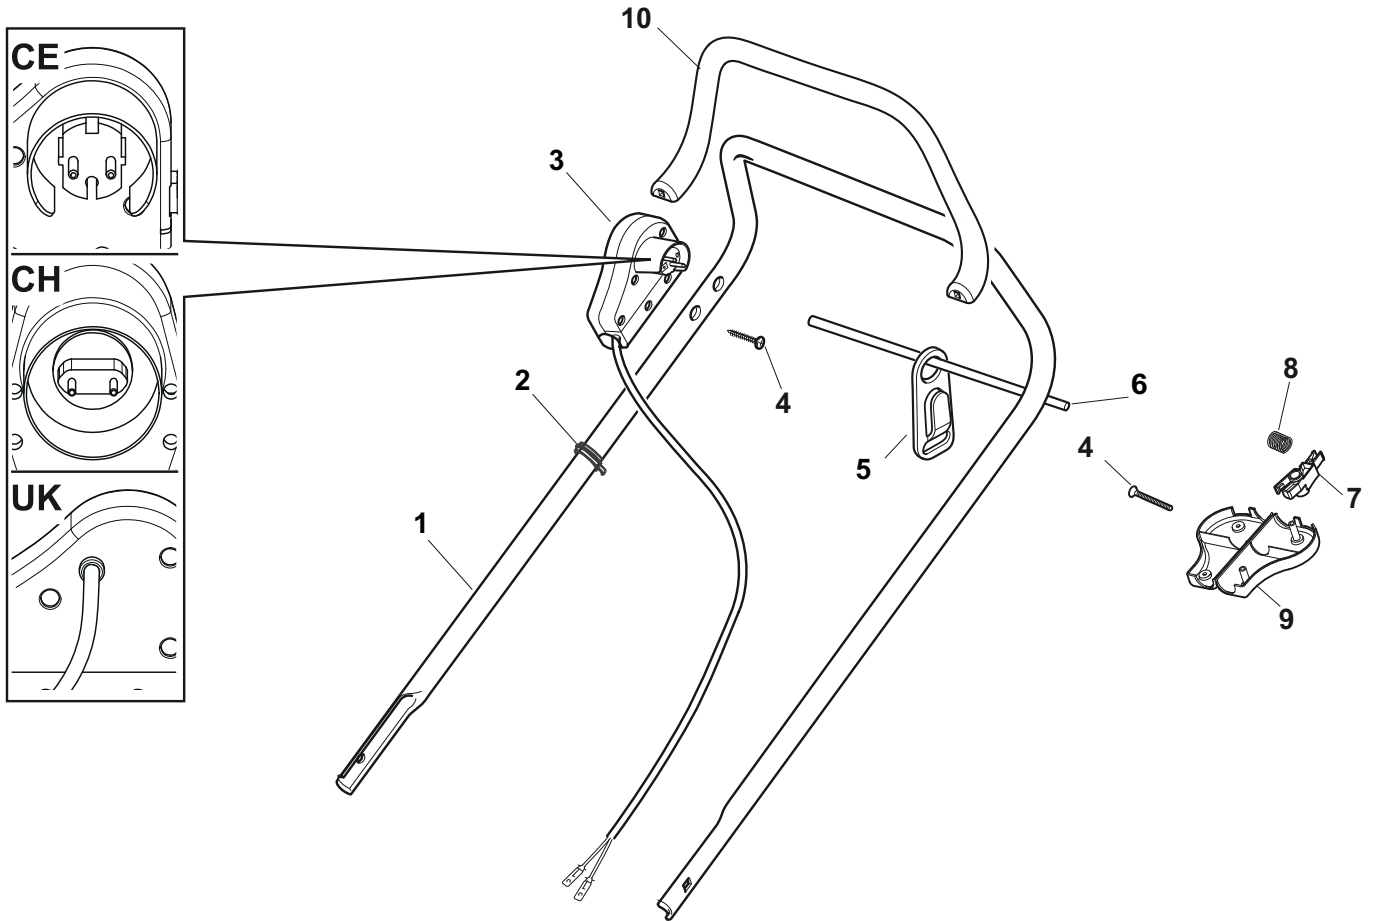

POS	PART. NO	Q.ty	DESCRIPTION	DESCRIZIONE	DESCRIPTION	BESCHREIBUNG	REMARKS
1	81007017/2	1	Handle, Upper Part	Manico, Parte Sup	Mancheron, Partie Superieure	Holm, Oberteil	
2	22192000/1	2	Anchor Clamp	Fascetta	Collier Ancrage	Bowdenzughalter	
3	381600503/3	1	Dead Hand Switch	Salvatore	Int. Main Morte	Tot Manschalter	CE
3	381600505/4	1	Dead Hand Switch	Salvatore	Int. Main Morte	Tot Manschalter	UK
3	381600504/3	1	Dead Hand Switch	Salvatore	Int. Main Morte	Tot Manschalter	CH
4	12728701/0	4	Screw	Vite	Vis	Schraube	
5	322195101/4	1	Fairlead	Fermacavo	Fixation Cable	Kabelbefestigung	
6	22010251/0	1	Rod, Fairlead Bearing	Asta Aggancio Fermacavo	Tige Support Serrecable	Stange, Kabelhalter	
7	322230350/1	1	Fulcrum Pin	Fulcro	Point D'Appui	Gelenkpunkt	
8	22450115/0	1	Spring	Molla	Ressort	Feder	
9	322785144/1	1	Support	Supporto	Support	Halter	
10	322322881/1	1	Lever, Engine Brake	Leva Freno Motore, Nero	Levier Frein Moteur	Hebel, Motorbremse	Black
10	322322885/1	1	Lever, Engine Brake	Leva Freno Motore, Rossa	Levier Frein Moteur	Hebel, Motorbremse	Red
10	322322884/1	1	Lever, Engine Brake	Leva Freno Motore, Giallo	Levier Frein Moteur	Hebel, Motorbremse	Yellow