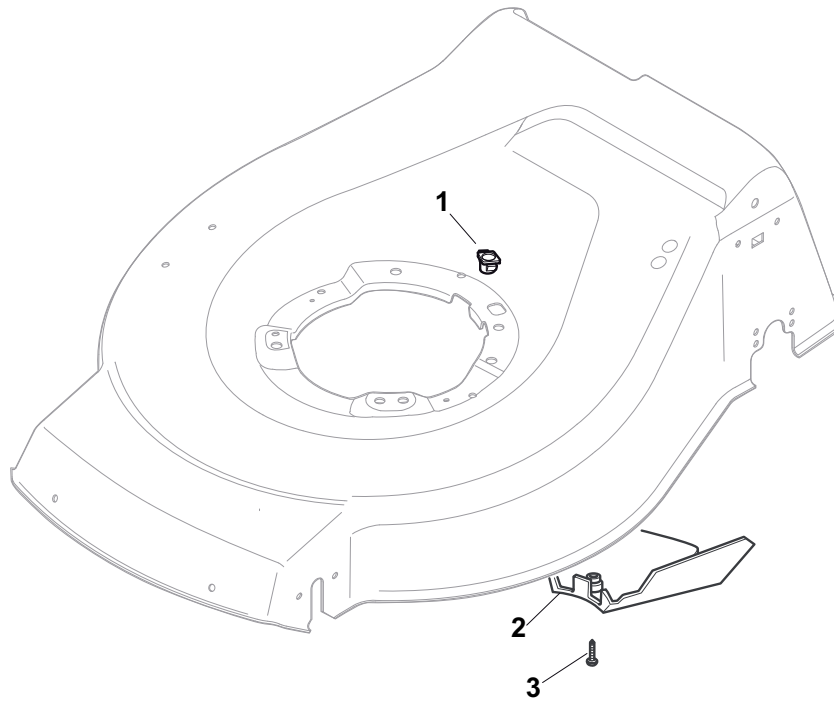

POS	PART. NO	Q.ty	DESCRIPTION	DESCRIZIONE	DESCRIPTION	BESCHREIBUNG	REMARKS
1	22291150/0	1	Rubber Insert	Insero In Gomma	Insert De	Gummi Einsatz	
2	22060192/0	1	Protection, Belt	Carter Cinghia	Protection	Schutz, Riemen	
3	12728530/0	1	Screw	Vite	Vis	Schraube