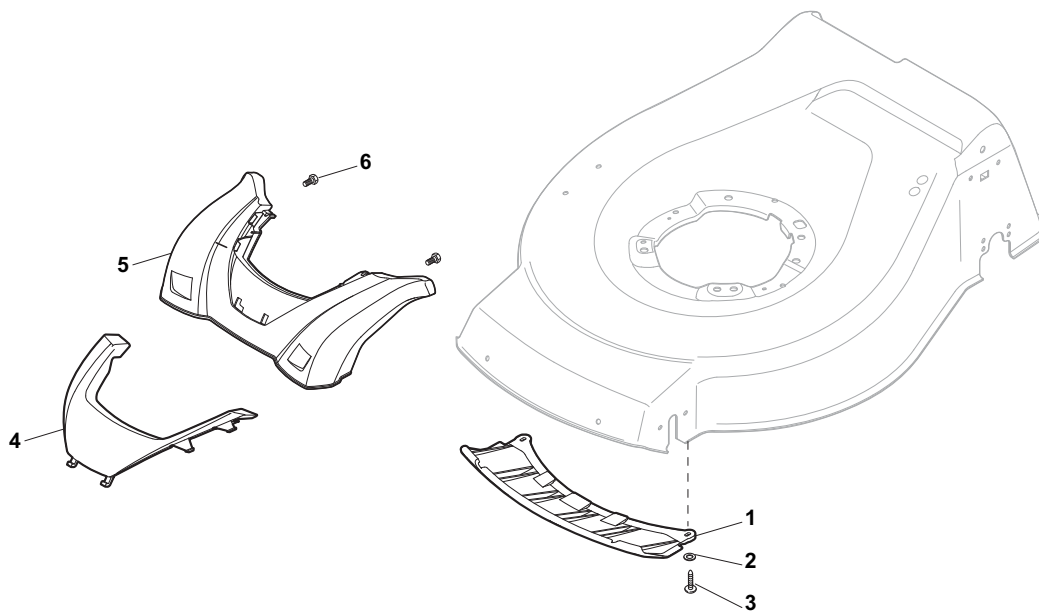

POS	PART. NO	Q.ty	DESCRIPTION	DESCRIZIONE	DESCRIPTION	BESCHREIBUNG	REMARKS
1	322500102/0	1	Air Intake Grill	Griglia Aspirazione	Grille D'Aspiration	Ansauggitter	
2	112523000/1	2	Washer	Rosetta	Rondelle	Scheibe	
3	12728124/0	2	Screw	Vite	Vis	Schraube	
4	322226167/0	1	Frontal Plate	Placca Frontale	Plaque Frontale	Frontplatte	
5	322226165/0	1	Mask, Black	Mascherina, Nero	Mesque, Noire	Maske, Schwarz	
6	12728300/0	2	Screw	Vite	Vis	Schraube