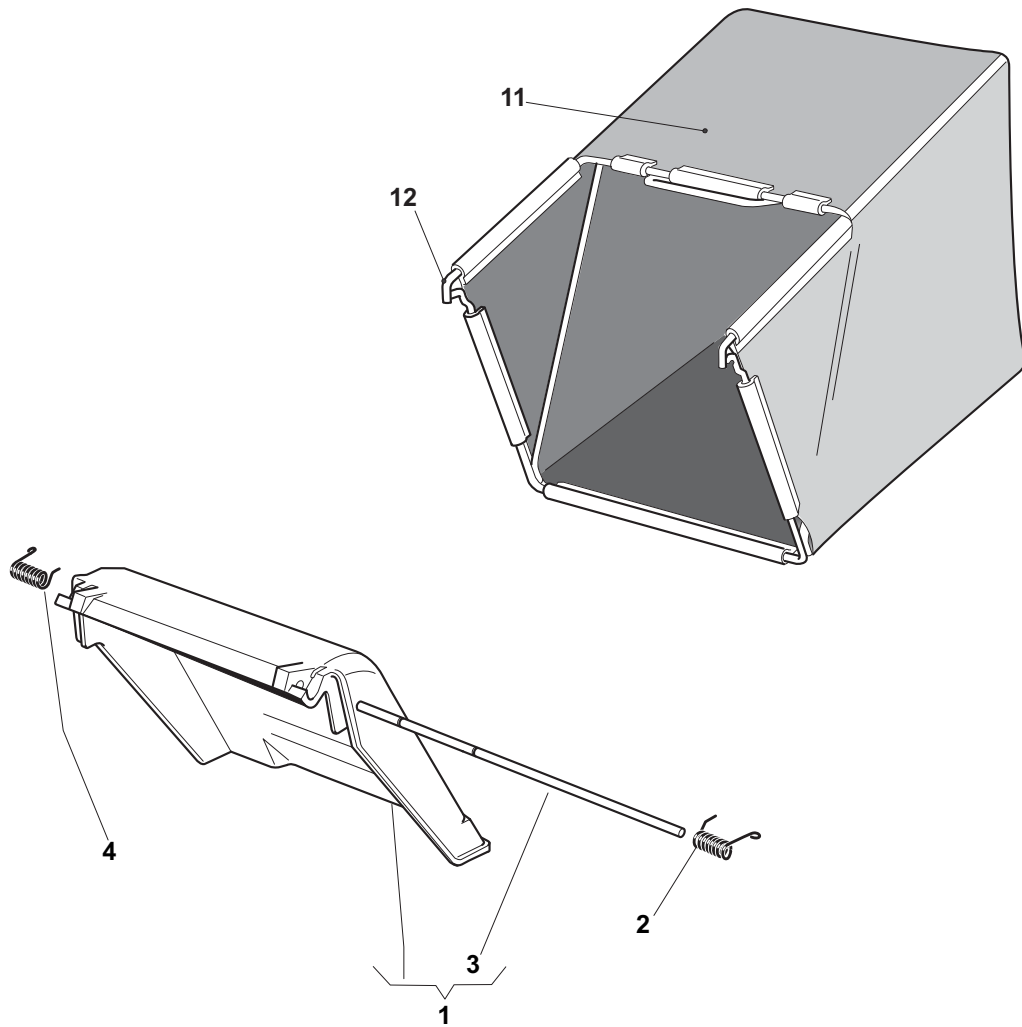

POS	PART. NO	Q.ty	DESCRIPTION	DESCRIZIONE	DESCRIPTION	BESCHREIBUNG	REMARKS
1	381007308/2	1	Stone-Guard	Parasassi	Pare-Pierres	Prallblech	
2	122450466/0	1	L Spring	Molla Sx	Ressort G	Linke Feder	
3	122517882/0	1	Pin	Perno	Pivot	Bolzen	
4	122450465/0	1	R Spring	Molla Dx	Ressort D	Rechte Feder	
6	322486073/1	1	Grass-Box, Upper	Sacco, Parte Sup	Sac, Partie Superieure	Korb, Oberteil	
11	81002105/2	1	Box, Fabric	Sacco, Tela	Sac, Toile	Sack, Tuck	
12	81006418/0	1	Chassis Box	Telaio Sacco	Châssis Bac	Rahmen Sack