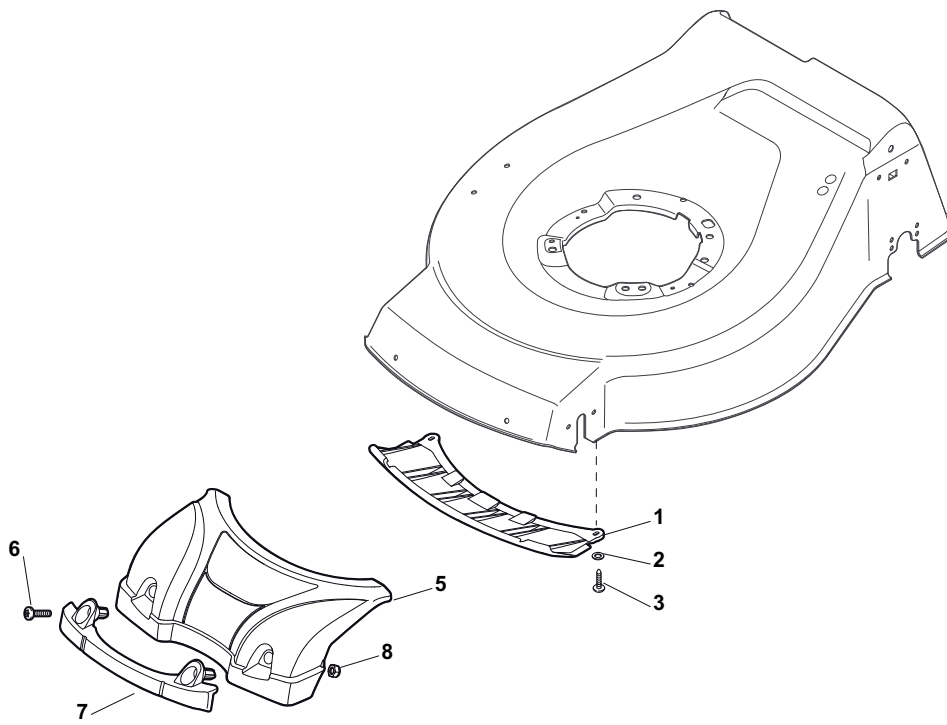

POS	PART. NO	Q.ty	DESCRIPTION	DESCRIZIONE	DESCRIPTION	BESCHREIBUNG	REMARKS
1	322500102/0	1	Air Intake Grill	Griglia Aspirazione	Grille D'Aspiration	Ansauggitter	
2	112523000/1	2	Washer	Rosetta	Rondelle	Scheibe	
3	12728124/0	2	Screw	Vite	Vis	Schraube	
5	322226144/0	1	Mask, Red	Mascherina, Rosso	Mesque, Rouge	Maske, Rot	
5	322226151/0	1	Mask, Black	Mascherina, Nero	Mesque, Noire	Maske, Schwarz	
5	322226143/0	1	Mask, Red	Mascherina, Rosso	Mesque, Rouge	Maske, Rot	
5	322226153/0	1	Mask, Black	Mascherina, Nero	Mesque, Noire	Maske, Schwarz	
5	322226155/0	1	Mask, Yellow	Mascherina, Giallo	Mesque, Jaune	Maske, Gelb	
6	112727799/0	2	Screw	Vite	Vis	Schraube	
7	322393638/0	1	Handle, Black	Maniglia, Nero	Poignee, Noire	Griff, Schwarz	
7	322393640/0	1	Handle, Yellow	Maniglia, Gialla	Poignee, Jaune	Griff, Gelb	
7	322393639/0	1	Handle, Grey	Maniglia, Grigio	Poignee, Gris	Griff, Grau	
8	12154510/0	2	Nut	Dado	Ecrou	Mutter