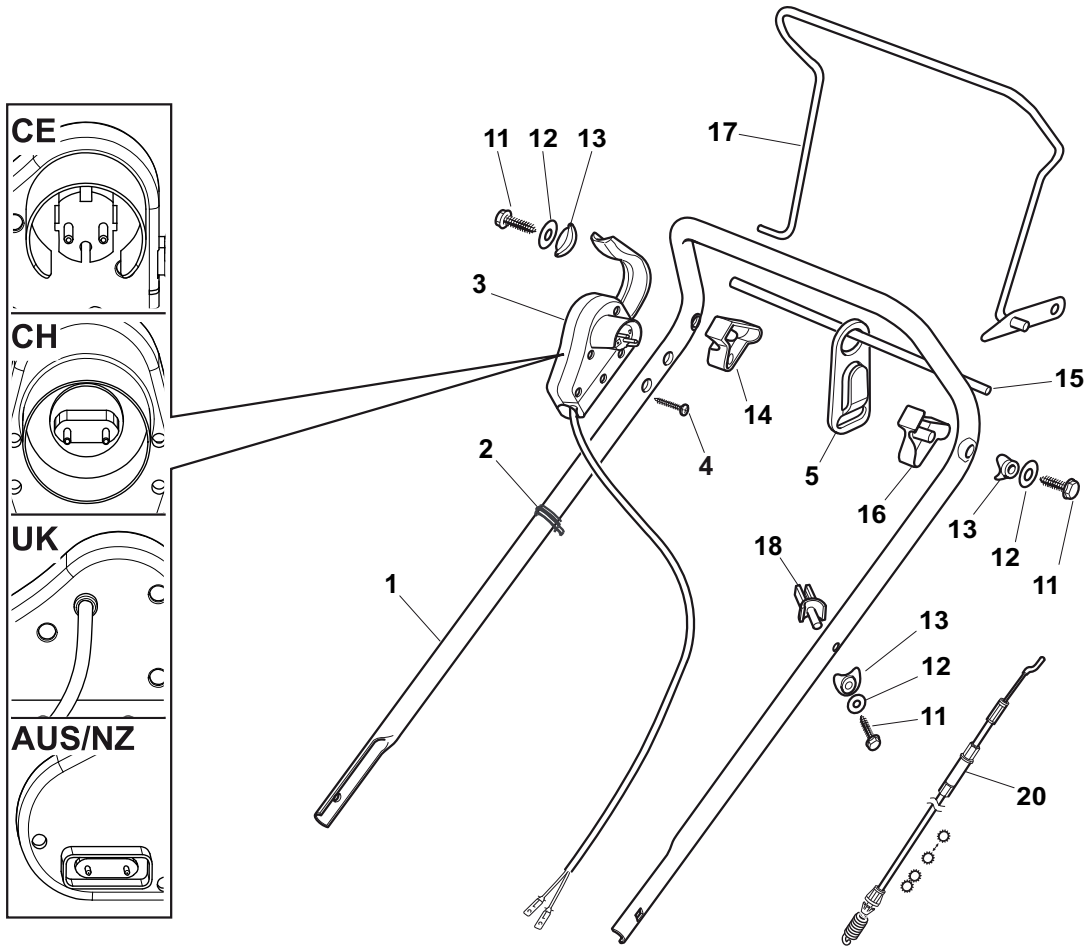

POS	PART. NO	Q.ty	DESCRIPTION	DESCRIZIONE	DESCRIPTION	BESCHREIBUNG	REMARKS
1	81006603/0	1	Handle, Upper Part	Manico, Parte Sup	Mancheron, Partie Superieure	Holm, Oberteil	
2	22192000/1	2	Anchor Clamp	Fascetta	Collier Ancre	Bowdenzughalter	
3	18710628/0	1	Dead Hand Switch	Salvatore	Int. Main Morte	Tot Manschalter	AUS-NZ
3	381600501/2	1	Dead Hand Switch	Salvatore	Int. Main Morte	Tot Manschalter	CE
3	381600500/2	1	Dead Hand Switch	Salvatore	Int. Main Morte	Tot Manschalter	CH
3	381600502/2	1	Dead Hand Switch	Salvatore	Int. Main Morte	Tot Manschalter	UK
4	12728701/0	2	Screw	Vite	Vis	Schraube	
5	322195101/4	1	Fairlead	Fermacavo	Fixation Cable	Kabelbefestigung	
11	12735103/0	3	Screw	Vite	Vis	Schraube	
12	12523040/0	3	Washer	Rosetta	Rondelle	Scheibe	
13	22680006/1	3	Washer	Rosetta	Rondelle	Scheibe	
14	322806518/2	1	Support, R	Supporto Dx	Support D	Halter, Rechter	
15	22020320/0	1	Fairlead Bearing	Aggancio	Support Serrecable	Kabelhalter	
16	322806519/2	1	Support, L	Supporto Sx	Support G	Halter, Linker	
17	81001245/1	1	Driving Lever	Leva Trazione	Levier Traction	Antriebhebel	
18	22806520/0	1	Support, Adjuster	Supporto Registro	Support Ecrou Reg.	Halter, Regler	
20	381030012/0	1	Cable, Rear Drive	Cavo Comando Trazione	Câble, Commande Traction	Kabel, Antrieb	