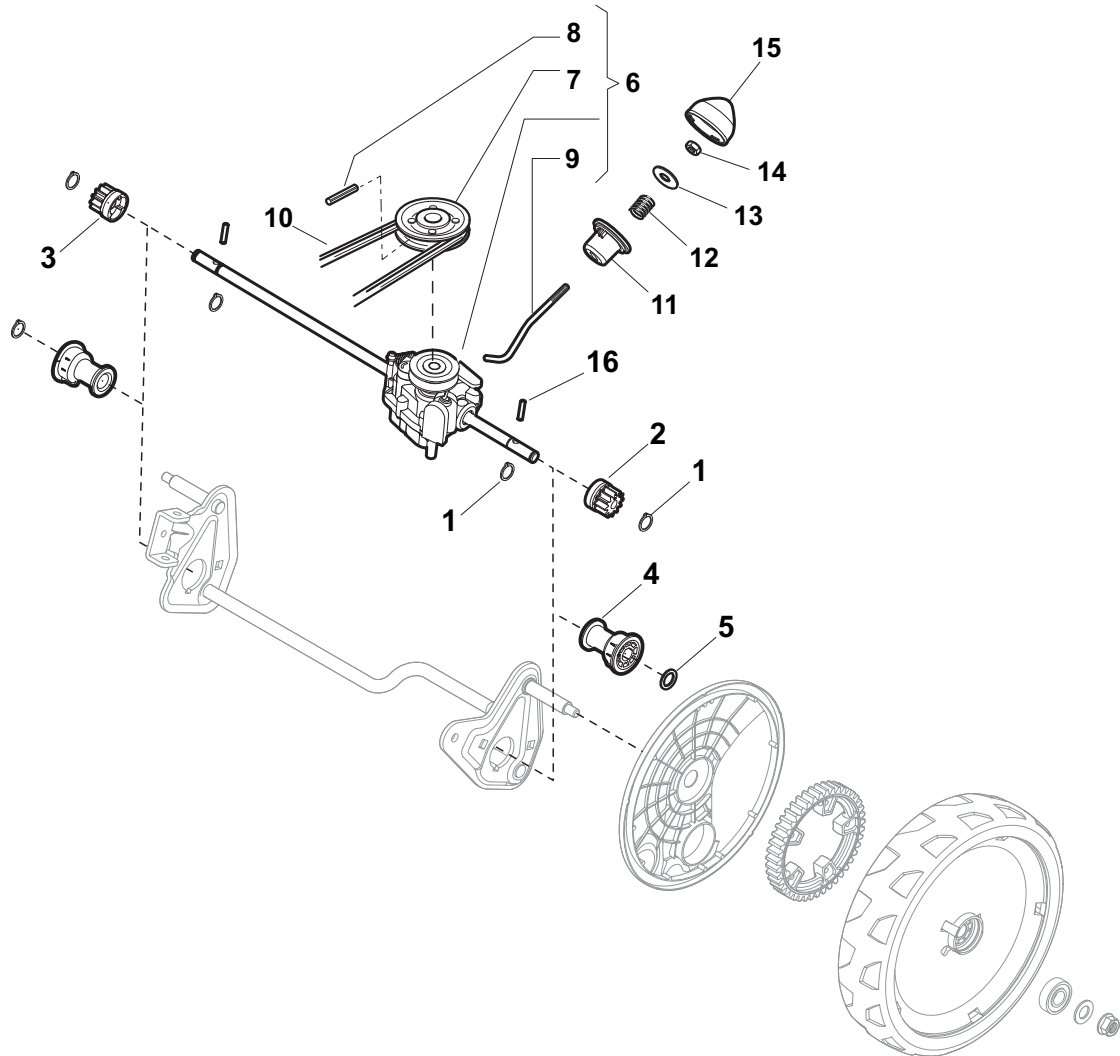

POS	PART. NO	Q.ty	DESCRIPTION	DESCRIZIONE	DESCRIPTION	BESCHREIBUNG	REMARKS
1	12608600/0	4	Seeger	Seeger	Seeger	Seeger	
2	22570120/1	1	Pinion L	Pignone Sx	Pignon G	Ritzel Linkes	
3	22570110/1	1	Pinion R	Pignone Dx	Pignon D	Ritzel Rechtes	
4	322042066/0	2	Bush	Bussola	Douille	Buchse	
5	112521371/0	2	Washer	Rosetta	Rondelle	Scheibe	
6	81003092/0	1	Gear Box	Gruppo Trazione	Groupe Traction	Antrieb	
7	22601904/0	1	Pulley	Puleggia	Poulie	Riemenscheibe	
8	12645700/0	1	Pin	Spina	Goupille	Stift	
9	22033283/0	1	Adjustment Rod	Asta Regolazione	Tige Reglage	Verstellungstange	
10	35063800/0	1	Belt Z 27	Cinghia Z 27	Courroie Z 27	Riemen Z 27	
11	22041957/1	1	Bush	Bussola	Douille	Buchse	
12	22450063/0	1	Spring	Molla	Ressort	Feder	
13	22680009/0	1	Washer	Rosetta	Rondelle	Scheibe	
14	12154510/0	1	Nut	Dado	Ecrou	Mutter	
15	22110230/0	1	Cap	Tappo	Bouchon	Gummistopfen	
16	22753000/0	2	Pin	Spina	Goupille	Stift