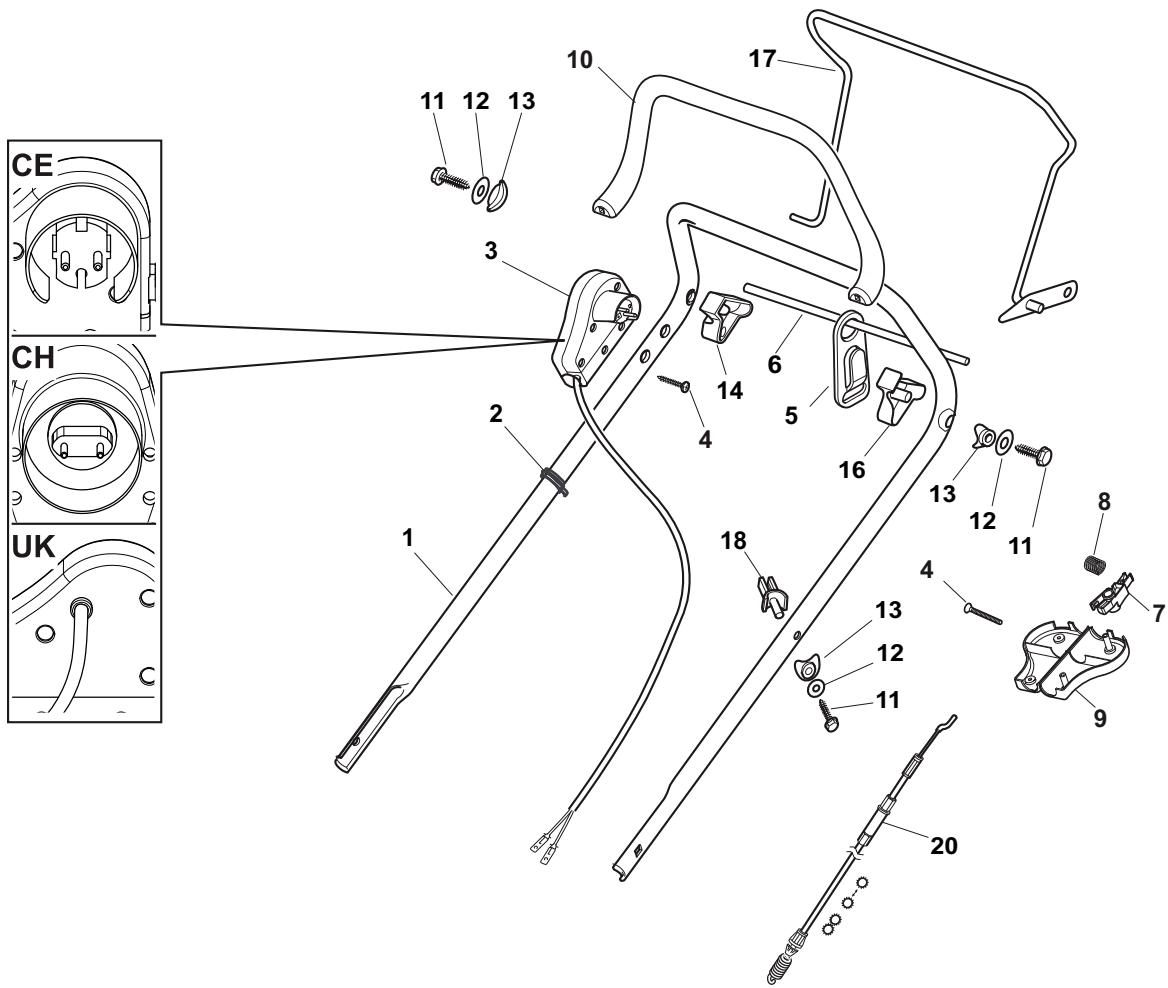

POS	PART. NO	Q.ty	DESCRIPTION	DESCRIZIONE	DESCRIPTION	BESCHREIBUNG	REMARKS
1	81006603/0	1	Handle, Upper Part	Manico, Parte Sup	Mancheron, Partie Superieure	Holm, Oberteil	
2	22192000/1	2	Anchor Clamp	Fascetta	Collier Ancre	Bowdenzughalter	
3	18710628/0	1	Dead Hand Switch	Salvatore	Int. Main Morte	Tot Manschalter	AUS-NZ
3	381600501/2	1	Dead Hand Switch	Salvatore	Int. Main Morte	Tot Manschalter	CE
3	381600500/2	1	Dead Hand Switch	Salvatore	Int. Main Morte	Tot Manschalter	CH
3	381600502/2	1	Dead Hand Switch	Salvatore	Int. Main Morte	Tot Manschalter	UK
4	12728701/0	2	Screw	Vite	Vis	Schraube	
5	322195101/4	1	Fairlead	Fermacavo	Fixation Cable	Kabelbefestigung	
11	12735103/0	3	Screw	Vite	Vis	Schraube	
12	12523040/0	3	Washer	Rosetta	Rondelle	Scheibe	
13	22680006/1	3	Washer	Rosetta	Rondelle	Scheibe	
14	322806518/2	1	Support, R	Supporto Dx	Support D	Halter, Rechter	
15	22020320/0	1	Fairlead Bearing	Aggancio	Support Serrecable	Kabelhalter	
16	322806519/2	1	Support, L	Supporto Sx	Support G	Halter, Linker	
17	81001245/1	1	Driving Lever	Leva Trazione	Levier Traction	Antriebhebel	
18	22806520/0	1	Support, Adjuster	Supporto Registro	Support Ecrou Reg.	Halter, Regler	
20	381030012/0	1	Cable, Rear Drive	Cavo Comando Trazione	Câble, Commande Traction	Kabel, Antrieb	