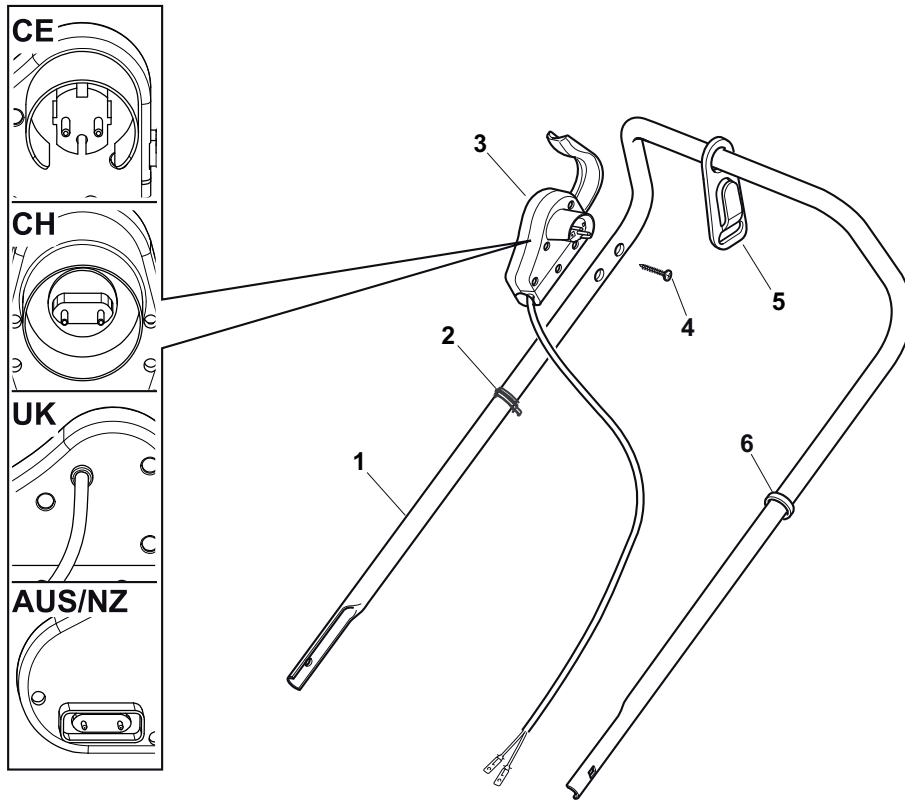

POS	PART. NO	Q.ty	DESCRIPTION	DESCRIZIONE	DESCRIPTION	BESCHREIBUNG	REMARKS
1	322226168/0	1	Mask, Black	Mascherina, Nero	Mesque, Noire	Maske, Schwarz	
2	112728698/0	2	Screw	Vite	Vis	Schraube	

POS	PART. NO	Q.ty	DESCRIPTION	DESCRIZIONE	DESCRIPTION	BESCHREIBUNG	REMARKS
1	381006735/0	1	Handle, Lower Part	Manico, Parte Inf	Mancheron, Partie Inf.	Holm, Unterteil	
2	12819120/0	2	Screw	Vite	Vis	Schraube	
3	22680006/1	2	Washer	Rosetta	Rondelle	Scheibe	
4	22399900/0	2	Knob	Manopolina	Poignée	Griff	Black
4	322399840/0	2	Knob	Manopolina	Poignée	Griff	Yellow
5	12293200/0	2	Nut	Dado	Ecrou	Mutter	
6	322551582/0	2	Plate	Piastrina Isolamento	Plaquette	Platte	
7	12819110/0	2	Screw	Vite	Vis	Schraube	
8	12523060/0	2	Washer	Rosetta	Rondelle	Scheibe	
9	22399900/0	2	Knob	Manopolina	Poignée	Griff	Black
9	322399840/0	2	Knob	Manopolina	Poignée	Griff	Yellow
10	12293200/0	2	Nut	Dado	Ecrou	Mutter	
11	12155000/0	2	Nut	Dado	Ecrou	Mutter	
12	12521350/0	2	Washer	Rosetta	Rondelle	Scheibe	
13	12521350/0	2	Washer	Rosetta	Rondelle	Scheibe	
14	12793701/0	2	Screw	Vite	Vis	Schraube	
15	381008698/0	1	Outfit, Screws	Dotazione Viteria	Dotation Visserie	Satz, Schrauben	Black
15	381008699/0	1	Outfit, Screws	Dotazione Viteria	Dotation Visserie	Satz, Schrauben	Yellow

POS	PART. NO	Q.ty	DESCRIPTION	DESCRIZIONE	DESCRIPTION	BESCHREIBUNG	REMARKS
1	81007017/2	1	Handle, Upper Part	Manico, Parte Sup	Mancheron, Partie Superieure	Holm, Oberteil	
2	22192000/1	2	Anchor Clamp	Fascetta	Collier Ancrage	Bowdenzughalter	
3	81600500/1	1	Dead Hand Switch	Salvatore	Int. Main Morte	Tot Manschalter	CE
3	81600501/1	1	Dead Hand Switch	Salvatore	Int. Main Morte	Tot Manschalter	CH
3	81600502/1	1	Dead Hand Switch	Salvatore	Int. Main Morte	Tot Manschalter	UK
3	18710628/0	1	Dead Hand Switch	Salvatore	Int. Main Morte	Tot Manschalter	AUS-NZ
4	12728701/0	2	Screw	Vite	Vis	Schraube	
5	322195101/4	1	Fairlead	Fermacavo	Fixation Cable	Kabelbefestigung	
6	22192151/0	1	Fairlead	Fermacavo	Fixation Cable	Kabelbefestigung	