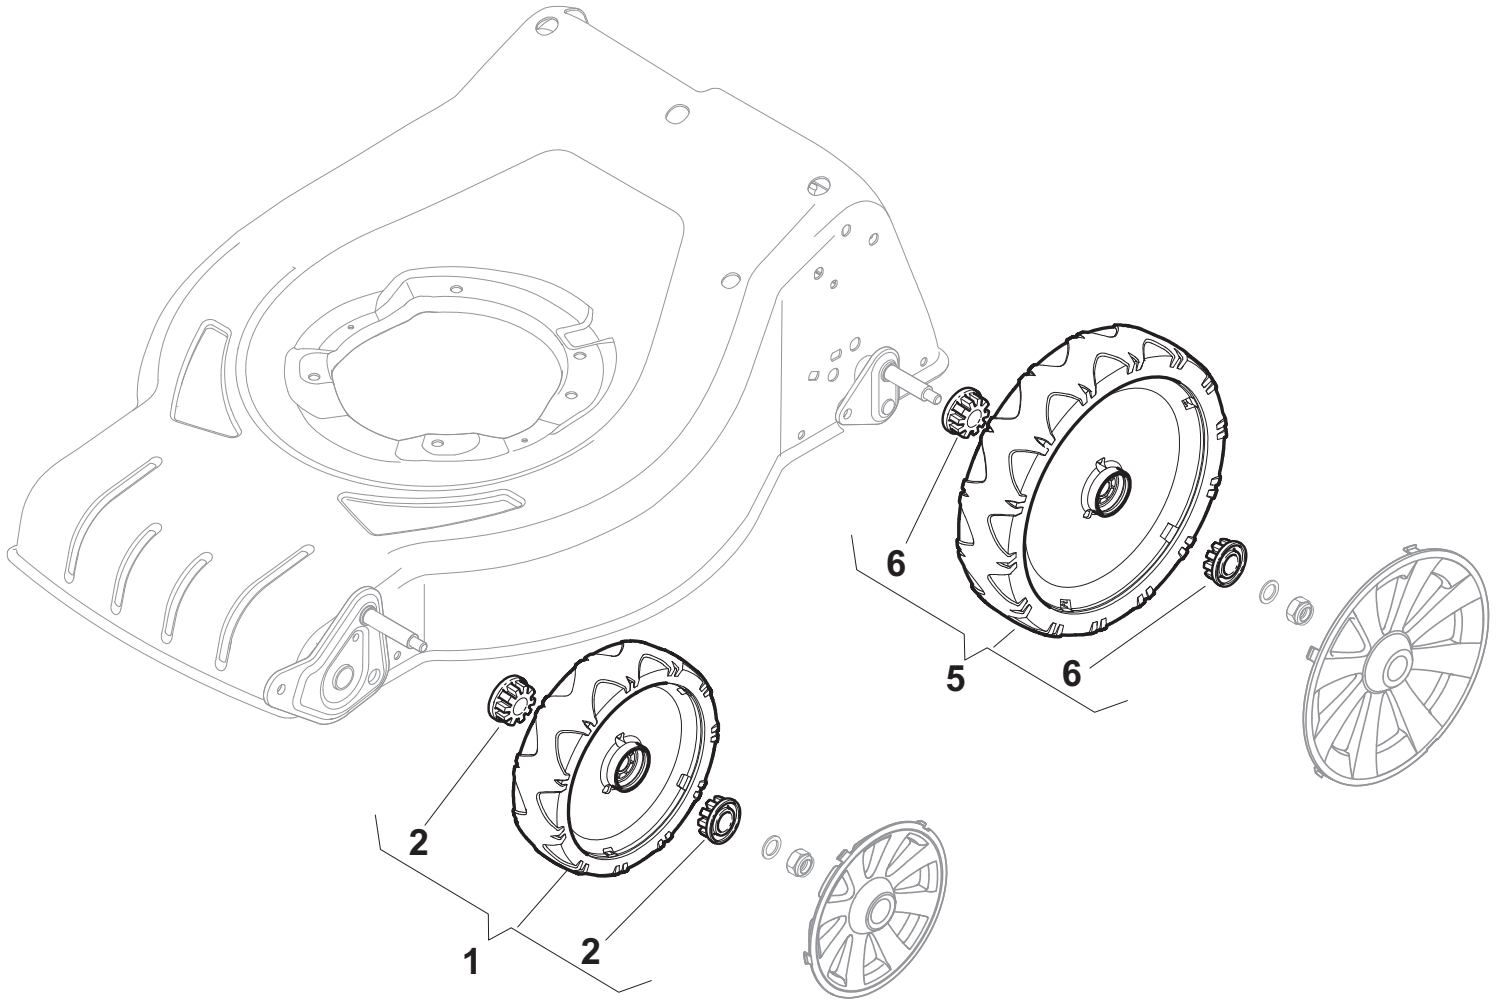

POS	PART. NO	Q.ty	DESCRIPTION	DESCRIZIONE	DESCRIPTION	BESCHREIBUNG	REMARKS
1	381007444/0	2	Wheel Ø 180	Ruota Ø 180	Roue Ø 180	Rad Ø 180	
2	322042064/0	4	Bush	Bussola	Douille	Buchse	
1	381007446/0	2	Wheel Ø 240	Ruota Ø 240	Roue Ø 240	Rad Ø 240	
6	322042064/0	4	Bush	Bussola	Douille	Buchse