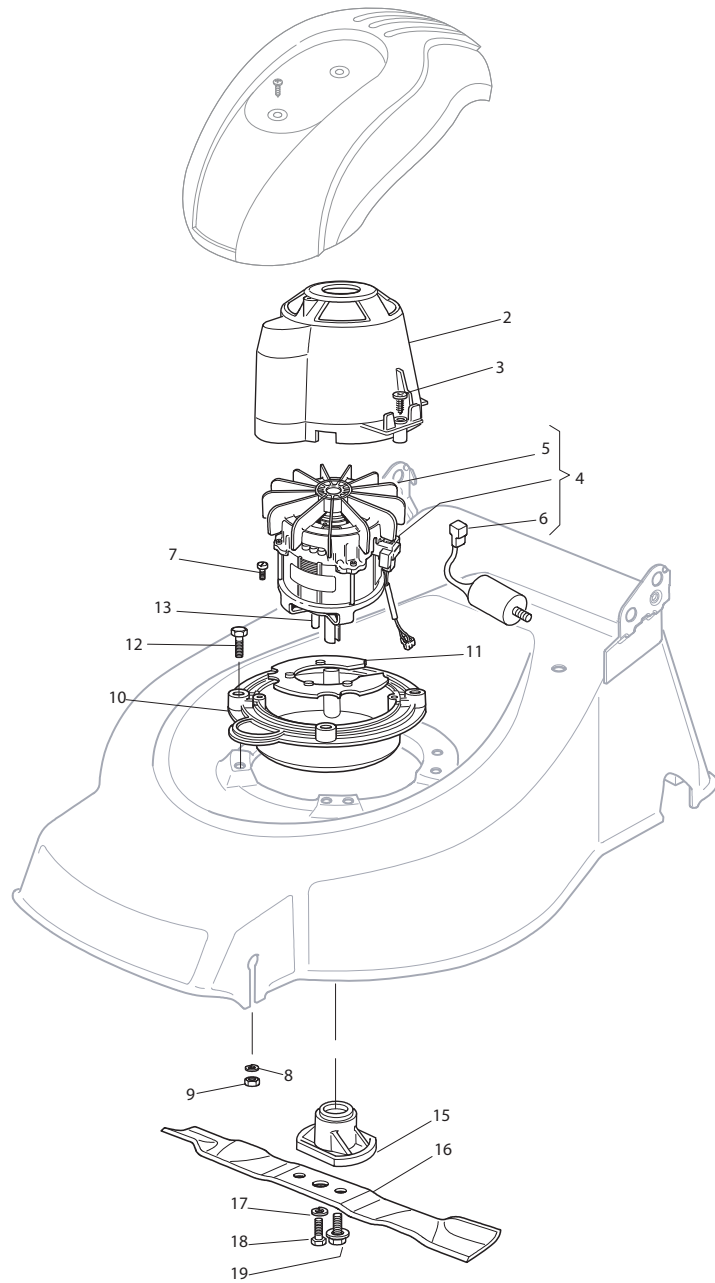

POS	PART. NO	Q.ty	DESCRIPTION	DESCRIZIONE	DESCRIPTION	BESCHREIBUNG	REMARKS
1	381007444/0	2	Wheel Ø 180	Ruota Ø 180	Roue Ø 180	Rad Ø 180	
2	322042064/0	4	Bush	Bussola	Douille	Buchse	
1	381007446/0	2	Wheel Ø 240	Ruota Ø 240	Roue Ø 240	Rad Ø 240	
6	322042064/0	4	Bush	Bussola	Douille	Buchse	

POS	PART. NO	Q.ty	DESCRIPTION	DESCRIZIONE	DESCRIPTION	BESCHREIBUNG	REMARKS
2	22785210/0	1	Support, Cover	Supporto Capottina	Support Capot	Halter, Haube	
3	12728710/0	4	Screw	Vite	Vis	Schraube	
4	18563605/0	1	Motor Leo	Motore Leo	Moteur Leo	Motor Leo	230V (1600W)
4	18563607/0	1	Motor Atb	Motore Atb	Moteur Atb	Motor Atb	240V (1600W)
4	118563665/0	1	Motor Atb	Motore Atb	Moteur Atb	Motor Atb	230V (1600W)
4	18563640/0	1	Motor Atb	Motore Atb	Moteur Atb	Motor Atb	230V (1800W)
5	18740054/0	1	Fan Motor Atb	Ventola Motore Atb	Ventilateur Moteur Atb	Lüfter Motor Atb	
6	18222045/0	1	Condenser 16 µf	Condensatore 16 µf	Condenseur 16 µf	Kondensator 16 µf	1600W
6	18222039/0	1	Condenser 25 µf	Condensatore 25 µf	Condenseur 25 µf	Kondensator 25 µf	1800W
7	12735410/0	4	Screw	Vite	Vis	Schraube	
8	12583500/0	4	Grower	Grower	Grower	Federring	
9	12293200/0	4	Nut	Dado	Ecrou	Mutter	
10	322207211/4	1	Flange	Flangia	Bride	Flansch	
11	322720360/2	1	Ventilation Screen	Schermo	Ecran Ventilation	Lüftungschirm	
12	12793700/0	4	Screw	Vite	Vis	Schraube	
13	12139440/0	1	Feather	Linguetta	Clavette	Keil	
14	12728680/0	2	Screw	Vite	Vis	Schraube	
15	322463186/3	1	Hub	Mozzo	Moyeu	Halter	
16	81004341/3	1	Blade Standard	Coltello Standard	Lame Standard	Messer Standard	
16	81004396/0	1	Blade Winged	Coltello Alettato	Lame Ailetée	Messer Flügel	
17	12583500/0	2	Grower	Grower	Grower	Federring	
18	12793101/0	2	Screw	Vite	Vis	Schraube	
19	381004352/1	1	Screw	Vite	Vis	Schraube	