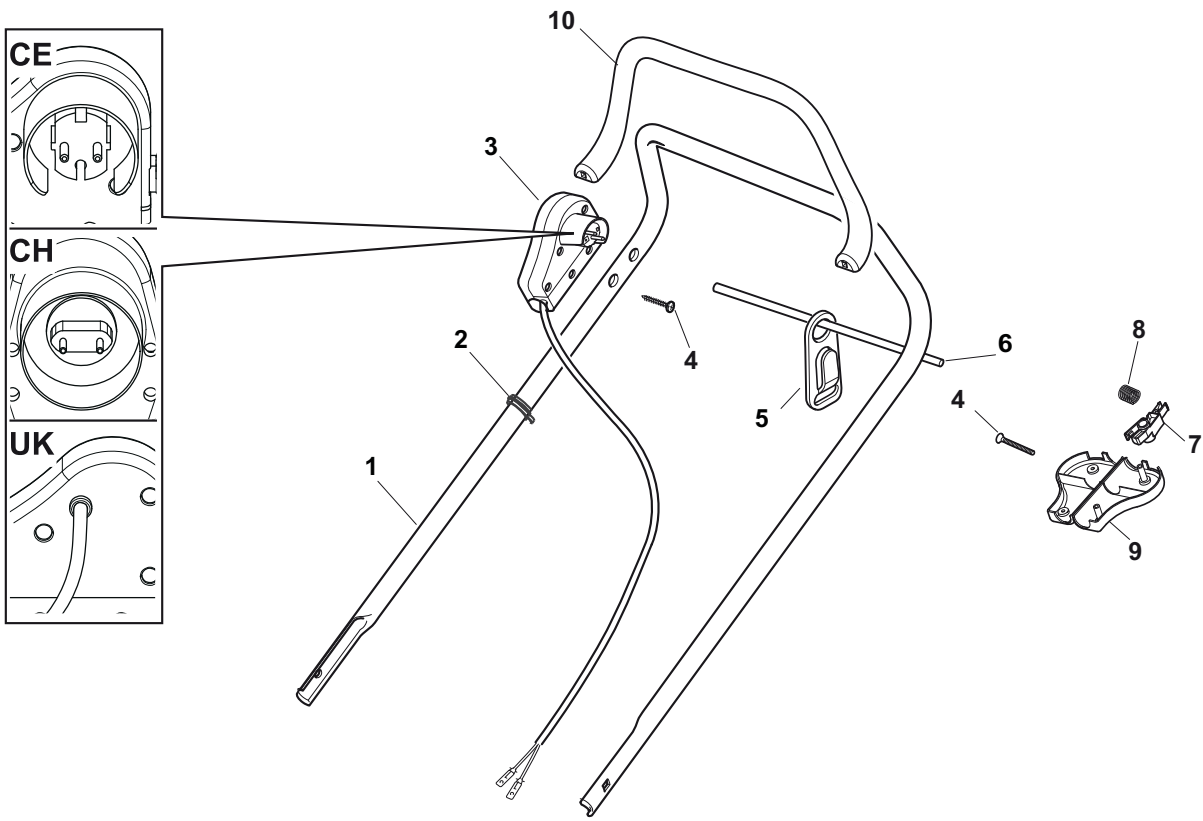

POS	PART. NO	Q.ty	DESCRIPTION	DESCRIZIONE	DESCRIPTION	BESCHREIBUNG	REMARKS
1	322545189/0	2	Plate	Piastrina	Plaquette	Plättchen	
2	322735597/1	2	Sector, Height Adjustment	Settore Di Regolazione	Secteur Reglage	Sektor, Höheverstellung	
3	381005141/0	2	Support, Wheel	Supporto Ruota	Support Roue	Halter, Rad	
4	381003354/0	2	Lever, Height Adjustment	Leva Regolazione Altezza	Levier, Reglage Hauteur	Hebel, Höheverstellung	
5	22519811/0	4	Pin	Perno	Pivot	Bolzen	
6	12521350/0	4	Washer	Rosetta	Rondelle	Scheibe	
7	12155000/0	4	Nut	Dado	Ecrou	Mutter	
8	322545211/0	2	Plate	Piastrina	Plaquette	Plättchen	
9	322735595/1	2	Sector, Height Adjustment	Settore Di Regolazione	Secteur Reglage	Sektor, Höheverstellung	
10	381005143/0	2	Support, Wheel	Supporto Ruota	Support Roue	Halter, Rad	
11	381003357/0	2	Lever, Height Adjustment	Leva Regolazione Altezza	Levier, Reglage Hauteur	Hebel, Höheverstellung	

POS	PART. NO	Q.ty	DESCRIPTION	DESCRIZIONE	DESCRIPTION	BESCHREIBUNG	REMARKS
1	81007017/2	1	Handle, Upper Part	Manico, Parte Sup	Mancheron, Partie Superieure	Holm, Oberteil	
2	22192000/1	2	Anchor Clamp	Fascetta	Collier Ancrage	Bowdenzughalter	
3	81600500/1	1	Dead Hand Switch	Salvatore	Int. Main Morte	Tot Manschalter	CE
3	81600501/1	1	Dead Hand Switch	Salvatore	Int. Main Morte	Tot Manschalter	CH
3	81600502/1	1	Dead Hand Switch	Salvatore	Int. Main Morte	Tot Manschalter	UK
3	18710628/0	1	Dead Hand Switch	Salvatore	Int. Main Morte	Tot Manschalter	AUS-NZ
4	12728701/0	2	Screw	Vite	Vis	Schraube	
5	322195101/4	1	Fairlead	Fermacavo	Fixation Cable	Kabelbefestigung	
6	22192151/0	1	Fairlead	Fermacavo	Fixation Cable	Kabelbefestigung	