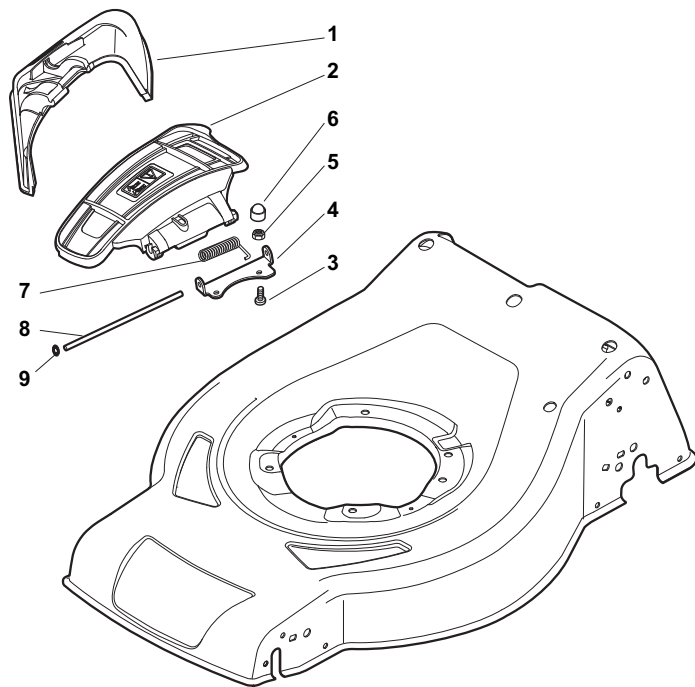

THIS INFORMATION IS NOT INTENDED FOR SALE OR RESALE, AND THIS NOTICE MUST REMAIN ON ALL COPIES.

GLOBAL GARDEN PRODUCTS

POS	PART. NO	Q.ty	DESCRIPTION	DESCRIZIONE	DESCRIPTION	BESCHREIBUNG	REMARKS
1	381004547/0	1	Deck Red	Chassis Rosso	Châssis Rouge	Gehäuse Rot	Side Discharge
2	322108301/1	1	Front Conveyor Assy	Convogl. Anteriore	Ens. Convoyeur Avant	Hinterleitblechvorder	
3	112728699/0	6	Screw	Vite	Vis	Schraube	
4	322108302/0	1	Rear Conveyor Assy	Convogl. Posteriore	Ens. Convoyeur Post.	Hinterleitblechsatz	
5	112728699/0	6	Screw	Vite	Vis	Schraube	
6	322545213/0	2	Plate	Piastrina	Plaquette	Platte	
7	381005139/0	1	Bracket, L	Staffa Sx	Bride G	Pratze, Linke	
8	112727801/0	6	Screw	Vite	Vis	Schraube	
9	381005137/0	1	Bracket, R	Staffa Dx	Bride D	Pratze, Rechte	
10	322060242/0	1	Protection, Belt	Carter Cinghia	Protection Courroire	Schutz, Riemen	
11	322140239/0	1	Deflector	Deflettore	Deflecteur	Deflektor	
12	12728530/0	2	Screw	Vite	Vis	Schraube	

POS	PART. NO	Q.ty	DESCRIPTION	DESCRIZIONE	DESCRIPTION	BESCHREIBUNG	REMARKS
1	322545189/0	2	Plate	Piastrina	Plaquette	Plättchen	
2	322735597/1	2	Sector, Height Adjustment	Settore Di Regolazione	Secteur Reglage	Sektor, Höheverstellung	
3	381005141/0	2	Support, Wheel	Supporto Ruota	Support Roue	Halter, Rad	
4	381003354/0	2	Lever, Height Adjustment	Leva Regolazione Altezza	Levier, Reglage Hauteur	Hebel, Höheverstellung	
5	22519811/0	4	Pin	Perno	Pivot	Bolzen	
6	12521350/0	4	Washer	Rosetta	Rondelle	Scheibe	
7	12155000/0	4	Nut	Dado	Ecrou	Mutter	
8	322545211/0	2	Plate	Piastrina	Plaquette	Plättchen	
9	322735595/1	2	Sector, Height Adjustment	Settore Di Regolazione	Secteur Reglage	Sektor, Höheverstellung	
10	381005143/0	2	Support, Wheel	Supporto Ruota	Support Roue	Halter, Rad	
11	381003357/0	2	Lever, Height Adjustment	Leva Regolazione Altezza	Levier, Reglage Hauteur	Hebel, Höheverstellung	