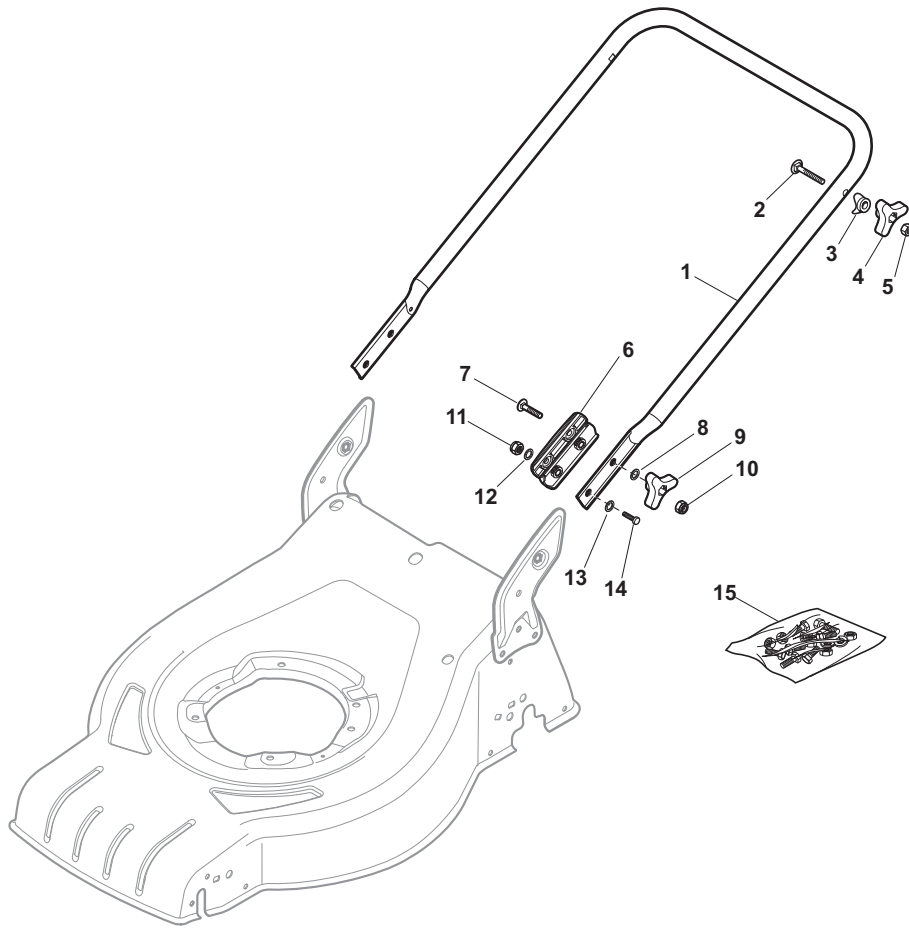

POS	PART. NO	Q.ty	DESCRIPTION	DESCRIZIONE	DESCRIPTION	BESCHREIBUNG	REMARKS
1	381006735/0	1	Handle, Lower Part	Manico, Parte Inf	Mancheron, Partie Inf.	Holm, Unterteil	
2	12819120/0	2	Screw	Vite	Vis	Schraube	
3	22680006/1	2	Washer	Rosetta	Rondelle	Scheibe	
4	22399900/0	2	Knob	Manopolina	Poignée	Griff	Black
4	322399840/0	2	Knob	Manopolina	Poignée	Griff	Yellow
5	12293200/0	2	Nut	Dado	Ecrou	Mutter	
6	322551582/0	2	Plate	Piastrina Isolamento	Plaquette	Platte	
7	12819110/0	2	Screw	Vite	Vis	Schraube	
8	12523060/0	2	Washer	Rosetta	Rondelle	Scheibe	
9	22399900/0	2	Knob	Manopolina	Poignée	Griff	Black
9	322399840/0	2	Knob	Manopolina	Poignée	Griff	Yellow
10	12293200/0	2	Nut	Dado	Ecrou	Mutter	
11	12155000/0	2	Nut	Dado	Ecrou	Mutter	
12	12521350/0	2	Washer	Rosetta	Rondelle	Scheibe	
13	12521350/0	2	Washer	Rosetta	Rondelle	Scheibe	
14	12793701/0	2	Screw	Vite	Vis	Schraube	
15	381008698/0	1	Outfit, Screws	Dotazione Viteria	Dotation Visserie	Satz, Schrauben	Black
15	381008699/0	1	Outfit, Screws	Dotazione Viteria	Dotation Visserie	Satz, Schrauben	Yellow