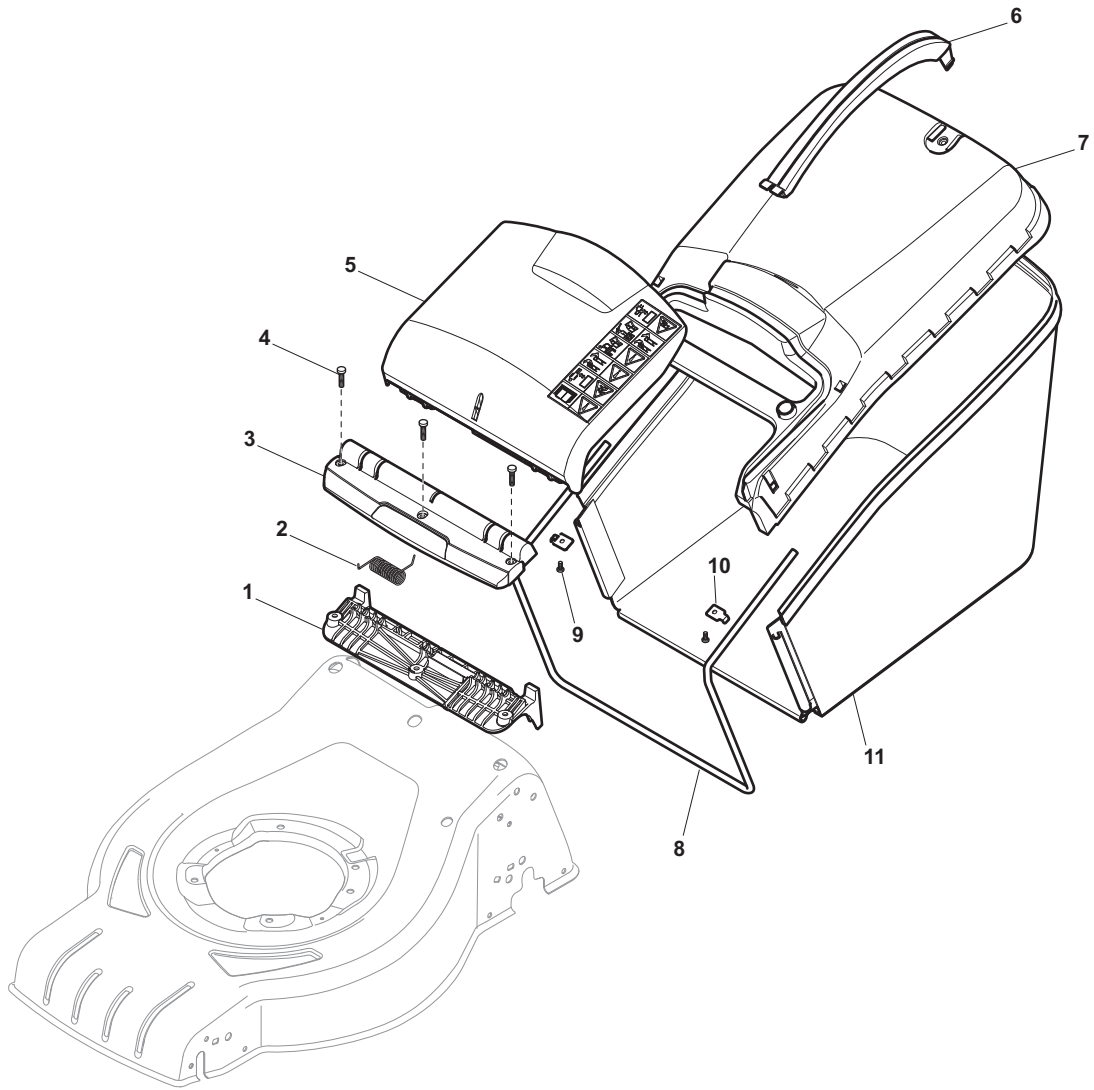

POS	PART. NO	Q.ty	DESCRIPTION	DESCRIZIONE	DESCRIPTION	BESCHREIBUNG	REMARKS
1	322785331/0	1	Support	Supporto	Support	Halter	
2	122450464/0	1	Spring	Molla	Ressort	Feder	
3	322109557/0	1	Cover, Grey	Copertura	Couvre	Kappe	Grey
3	322109556/0	1	Cover, Yellow	Copertura	Couvre	Kappe	Yellow
4	112728699/0	3	Screw	Vite	Vis	Schraube	
5	322600216/1	1	Stone-Guard, Grey	Parasassi	Pare-Pierres	Prallblech	Grey
5	322600214/1	1	Stone-Guard, Yellow	Parasassi	Pare-Pierres	Prallblech	Yellow
6	322393649/0	1	Handle	Maniglia	Poignée	Griff	
6	322393646/0	1	Handle	Maniglia	Poignée	Griff	
7	322486270/0	1	Grassbox Upper Part	Parte Sup.Sacco	Sac, Partie Superieure	Korb Oberteil	Grey
7	322486264/0	1	Grassbox Upper Part	Parte Sup.Sacco	Sac, Partie Superieure	Korb Oberteil	Yellow
8	122608561/0	1	Stiffening Lower	Rinforzo Inf	Réinforcement Inf	Verstärkung	
9	12728692/0	2	Screw	Vite	Vis	Schraube	
10	322545159/0	2	Plate	Piastrina	Plaquette	Plättchen	
11	181002318/0	1	Box, Fabric	Sacco, Tela	Sac, Toile	Sack, Tuck