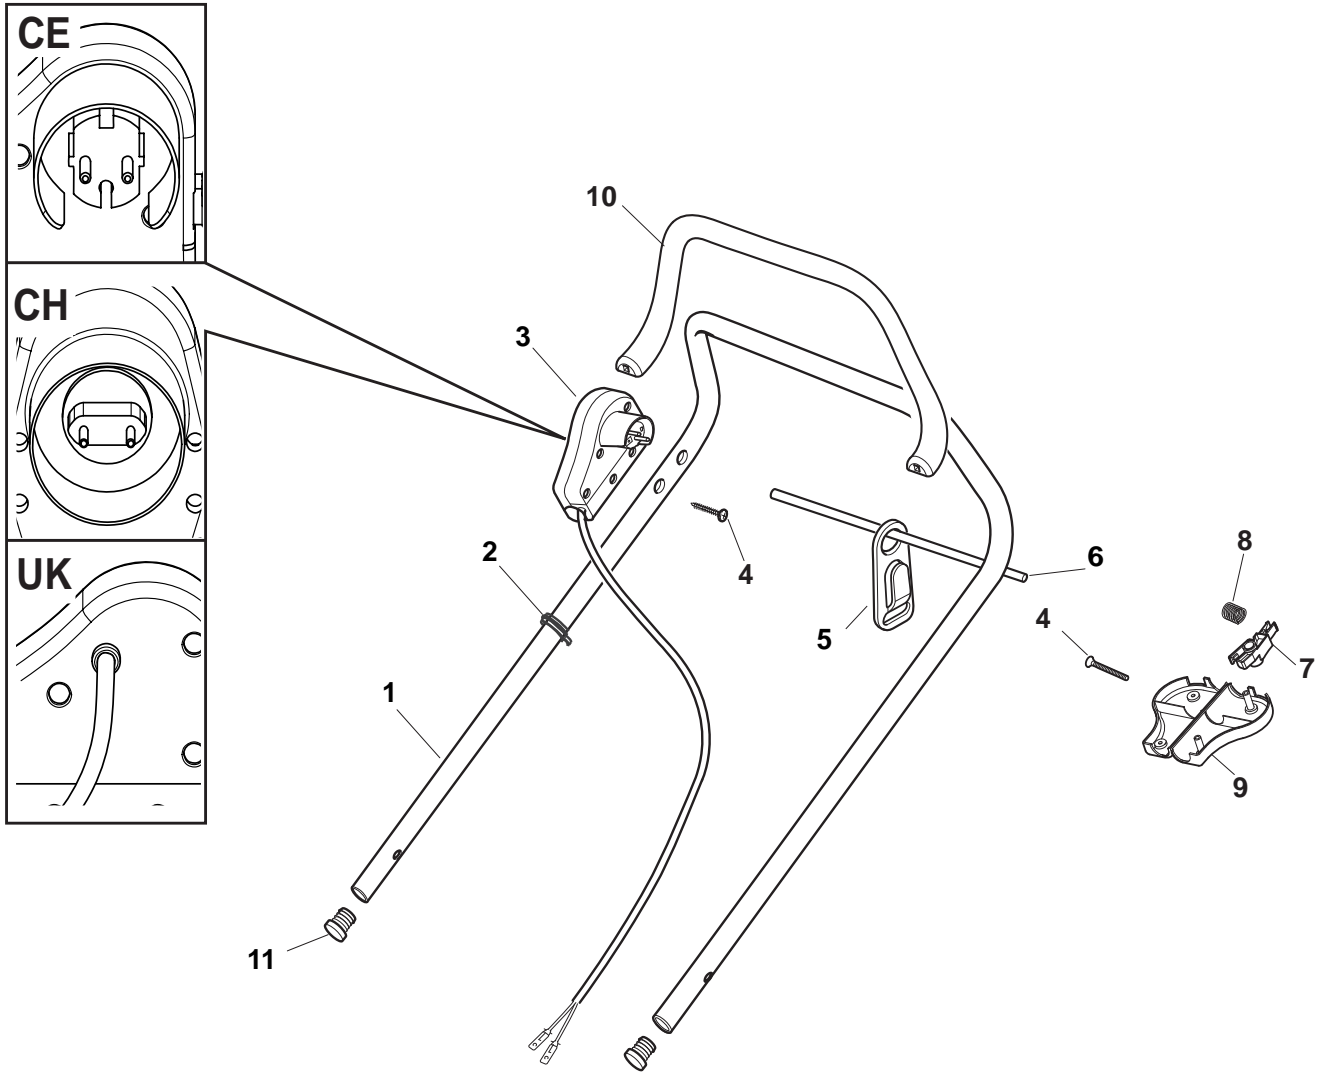

POS	PART. NO	Q.ty	DESCRIPTION	DESCRIZIONE	DESCRIPTION	BESCHREIBUNG	REMARKS
1	381007037/1	1	Handle, Upper Part	Manico, Parte Sup	Mancheron, Partie Superieure	Holm, Oberteil	
2	122192000/1	2	Clamp	Staffa	Etrier	Bride	
3	381600503/4	1	Dead Hand Switch	Salvatore	Int. Main Morte	Tot Manschalter	CE
3	381600504/4	1	Dead Hand Switch	Salvatore	Int. Main Morte	Tot Manschalter	CH
3	381600505/4	1	Dead Hand Switch	Salvatore	Int. Main Morte	Tot Manschalter	UK
4	112728701/0	4	Screw	Vite	Vis	Schraube	
5	322195101/4	1	Fairlead	Fermacavo	Fixation Cable	Kabelbefestigung	
6	122010251/0	1	Rod, Fairlead Bearing	Asta Aggancio Fermacavo	Tige Support Serrecable	Stange, Kabelhalter	
7	322230350/1	1	Fulcrum Pin	Perno Fulcro	Pivot	Gelenkpunkt	
8	122450115/0	1	Spring	Molla	Ressort	Feder	
9	322785144/1	1	Support	Supporto	Support	Halter	
10	322322881/1	1	Lever, Engine Brake Black	Leva Freno Motore Nero	Levier Frein Moteur Noir	Hebel, Motorbremse Schwarz	
10	322322884/1	1	Lever, Engine Brake Red	Leva Freno Motore, Rosso	Levier Frein Moteur Rouge	Hebel, Motorbremse, Rot	
10	322322885/1	1	Lever, Engine Brake Yellow	Leva Freno Motore, Giallo	Levier Frein Moteur Jaune	Hebel, Motorbremse, Gelb	
11	118566112/0	2	Cap	Puntale	Bouchon	Gummistopfen	

POS	PART. NO	Q.ty	DESCRIPTION	DESCRIZIONE	DESCRIPTION	BESCHREIBUNG	REMARKS
1	381007037/1	1	Handle, Upper Part	Manico, Parte Sup	Mancheron, Partie Superieure	Holm, Oberteil	
2	122192000/1	2	Clamp	Staffa	Etrier	Bride	
3	381600500/2	1	Dead Hand Switch	Salvatore	Int. Main Morte	Tot Manschalter	(CE)
3	381600501/2	1	Dead Hand Switch	Salvatore	Int. Main Morte	Tot Manschalter	(CH)
3	381600502/2	1	Dead Hand Switch	Salvatore	Int. Main Morte	Tot Manschalter	(UK)
4	112728701/0	2	Screw	Vite	Vis	Schraube	
5	322195101/4	1	Fairlead	Fermacavo	Fixation Cable	Kabelbefestigung	
6	122192151/0	1	Fairlead	Fermacavo	Fixation Cable	Kabelbefestigung	
7	118566112/0	2	Cap	Puntale	Bouchon	Gummistopfen	