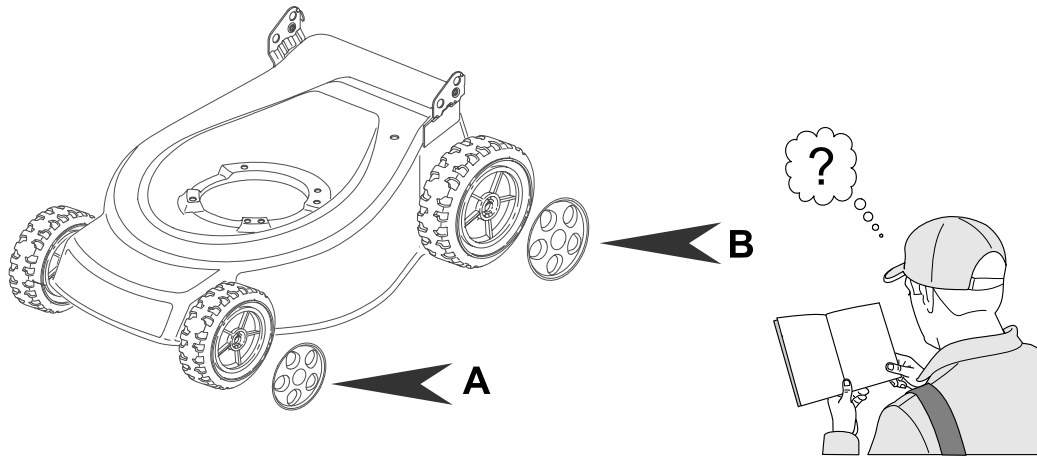

POS	PART. NO	Q.ty	DESCRIPTION	DESCRIZIONE	DESCRIPTION	BESCHREIBUNG	REMARKS
1	122122200/0	8	Bearing	Cuscinetto	Coussinet	Lager	
2	112521350/0	4	Washer	Rosetta	Rondelle	Scheibe	
3	112155000/0	2	Nut	Dado	Ecrou	Mutter	
6	112530150/0	2	Elastic Washer	Disco Elastico	Disque Elastique	Federscheibe	
8	181007343/0	2	Wheel Ø 210	Ruota Stiga Ø 210	Roue Ø 210	Rad Ø 210	
10	381007380/0	2	Wheel Ø 300	Ruota Ø 300	Roue Ø 300	Rad Ø 300