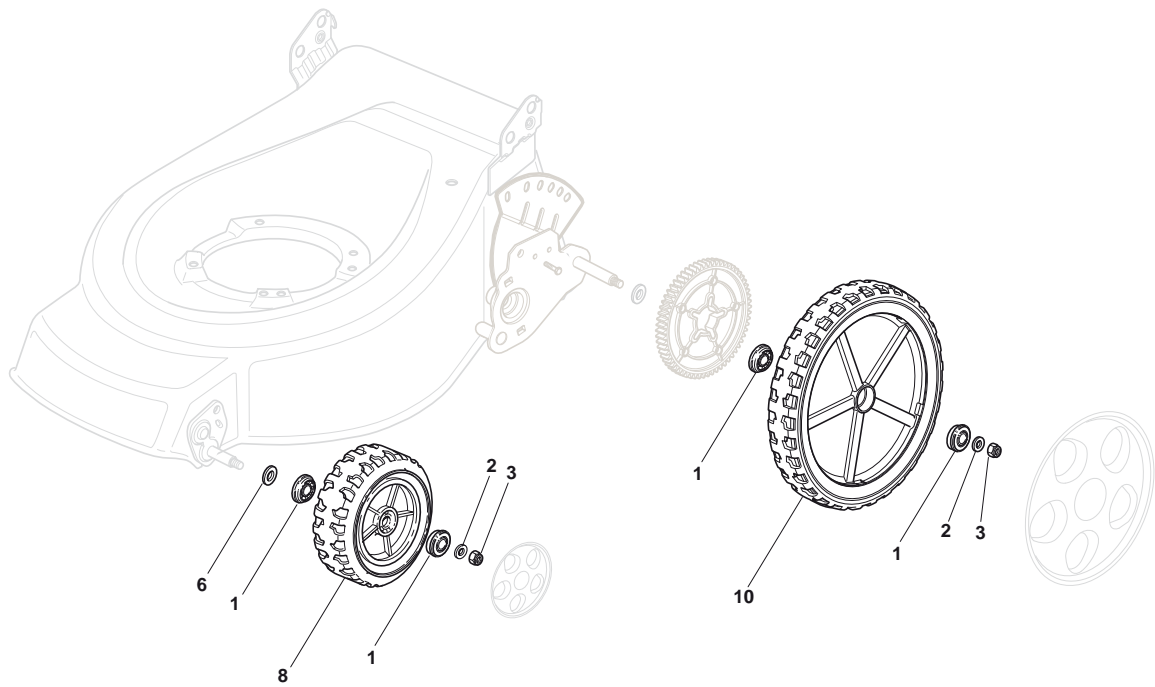

POS	PART. NO	Q.ty	DESCRIPTION	DESCRIZIONE	DESCRIPTION	BESCHREIBUNG	REMARKS
1	122122200/0	8	Bearing	Cuscinetto	Coussinet	Lager	
2	112521350/0	4	Washer	Rosetta	Rondelle	Scheibe	
3	112155000/0	2	Nut	Dado	Ecrou	Mutter	
6	112530150/0	2	Elastic Washer	Disco Elastico	Disque Elastique	Federscheibe	
8	181007343/0	2	Wheel Ø 210	Ruota Stiga Ø 210	Roue Ø 210	Rad Ø 210	
10	381007380/0	2	Wheel Ø 300	Ruota Ø 300	Roue Ø 300	Rad Ø 300