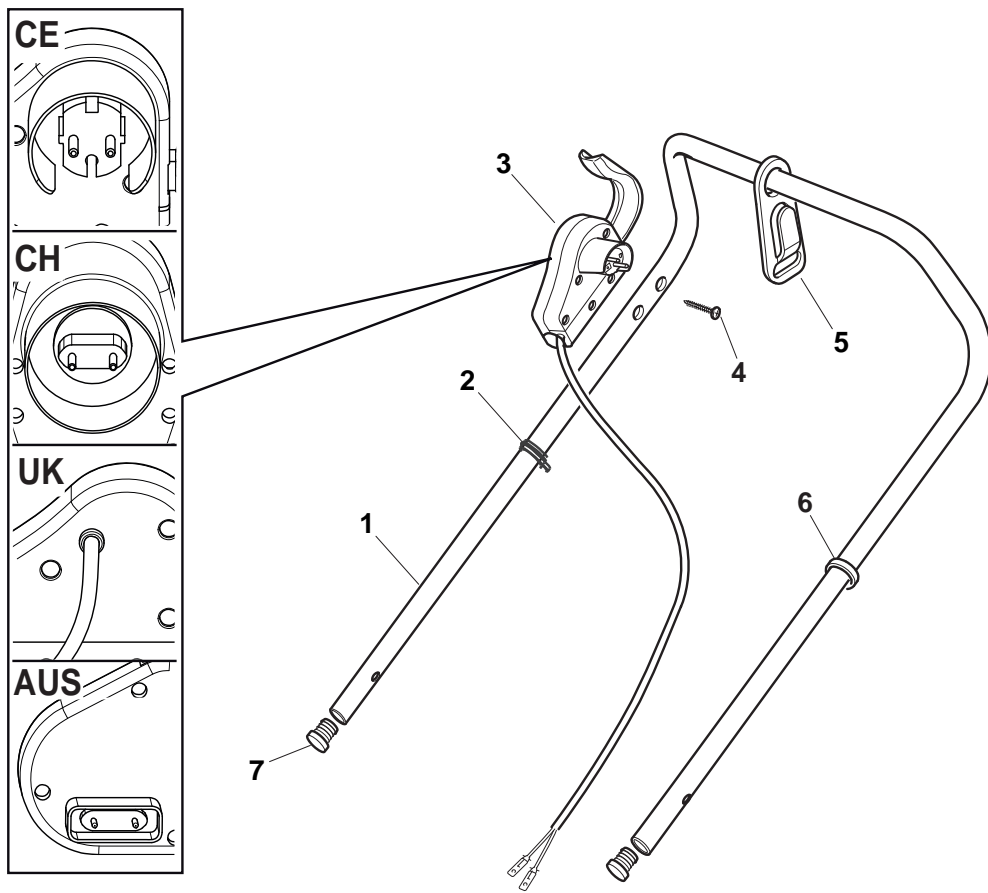

POS	PART. NO	Q.ty	DESCRIPTION	DESCRIZIONE	DESCRIPTION	BESCHREIBUNG	REMARKS
1	112293200/0	4	Nut	Dado	Ecrou	Mutter	
2	122399900/0	4	Knob	Manopolina	Poignée	Griff	
3	122551574/0	2	Plate, Outside	Piastrina Esterna	Plaquette Externe	Platte, Äußere	
4	112691115/0	2	Screw	Vite	Vis	Schraube	
5	112793300/0	2	Screw	Vite	Vis	Schraube	
6	112155000/0	2	Nut	Dado	Ecrou	Mutter	
7	381006512/0	1	Handle, Lower Part	Parte Inf Maniglia	Poignée, Partie Inferieure	Griff, Unterteil	
8	112819201/0	2	Screw	Vite	Vis	Schraube	
9	122680006/1	2	Washer	Rosetta	Rondelle	Scheibe	
10	122551575/0	2	Plate, Inside	Piastrina Interna	Plaquette Interne	Platte, Innere	
11	381008596/1	1	Outfit, Screws	Dotazione Viteria	Dotation Visserie	Satz, Schrauben	

POS	PART. NO	Q.ty	DESCRIPTION	DESCRIZIONE	DESCRIPTION	BESCHREIBUNG	REMARKS
1	381007037/1	1	Handle, Upper Part	Manico, Parte Sup	Mancheron, Partie Superieure	Holm, Oberteil	
2	122192000/1	2	Clamp	Staffa	Etrier	Bride	
3	381600503/4	1	Dead Hand Switch	Salvatore	Int. Main Morte	Tot Manschalter	CE
3	381600504/4	1	Dead Hand Switch	Salvatore	Int. Main Morte	Tot Manschalter	CH
3	381600505/4	1	Dead Hand Switch	Salvatore	Int. Main Morte	Tot Manschalter	UK
4	112728701/0	4	Screw	Vite	Vis	Schraube	
5	322195101/4	1	Fairlead	Fermacavo	Fixation Cable	Kabelbefestigung	
6	122010251/0	1	Rod, Fairlead Bearing	Asta Aggancio Fermacavo	Tige Support Serrecable	Stange, Kabelhalter	
7	322230350/1	1	Fulcrum Pin	Perno Fulcro	Pivot	Gelenkpunkt	
8	122450115/0	1	Spring	Molla	Ressort	Feder	
9	322785144/1	1	Support	Supporto	Support	Halter	
10	322322881/1	1	Lever, Engine Brake Black	Leva Freno Motore Nero	Levier Frein Moteur Noir	Hebel, Motorbremse Schwarz	
10	322322884/1	1	Lever, Engine Brake Red	Leva Freno Motore, Rosso	Levier Frein Moteur Rouge	Hebel, Motorbremse, Rot	
10	322322885/1	1	Lever, Engine Brake Yellow	Leva Freno Motore, Giallo	Levier Frein Moteur Jaune	Hebel, Motorbremse, Gelb	
11	118566112/0	2	Cap	Puntale	Bouchon	Gummistopfen	