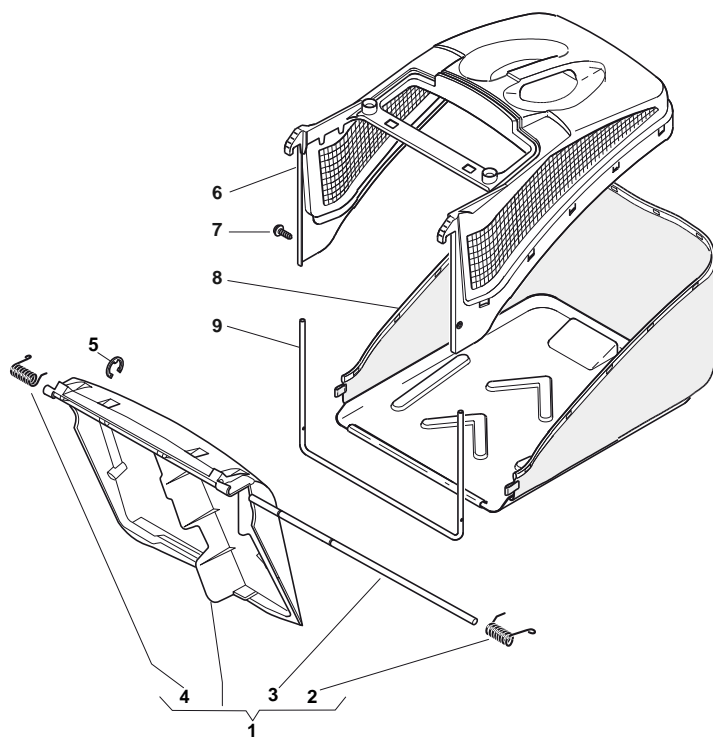

POS	PART. NO	Q.ty	DESCRIPTION	DESCRIZIONE	DESCRIPTION	BESCHREIBUNG	REMARKS
1	381008021/2	1	Stone-Guard	Parasassi	Pare-Pierres	Prallblech	
2	122450420/1	1	L Spring	Molla Sx	Ressort G	Linke Feder	
3	122517906/1	1	Pin	Perno	Pivot	Bolzen	
4	122450410/1	1	R Spring	Molla Dx	Ressort D	Rechte Feder	
5	112000930/0	1	Snap Ring	Anello Elastico	Anneau Ressort	Sprengring	
6	122486093/0	1	Grass-Box, Upper	Sacco, Parte Sup	Sac, Partie Superieure	Korb, Oberteil	
7	112728445/0	2	Screw	Vite	Vis	Schraube	
8	181002195/0	1	Box, Fabric	Sacco, Tela	Sac, Toile	Sack, Tuck	
9	122608523/0	1	Stiffening Lower	Rinforzo Inf	Réinforcement Inf	Verstärkung Untere