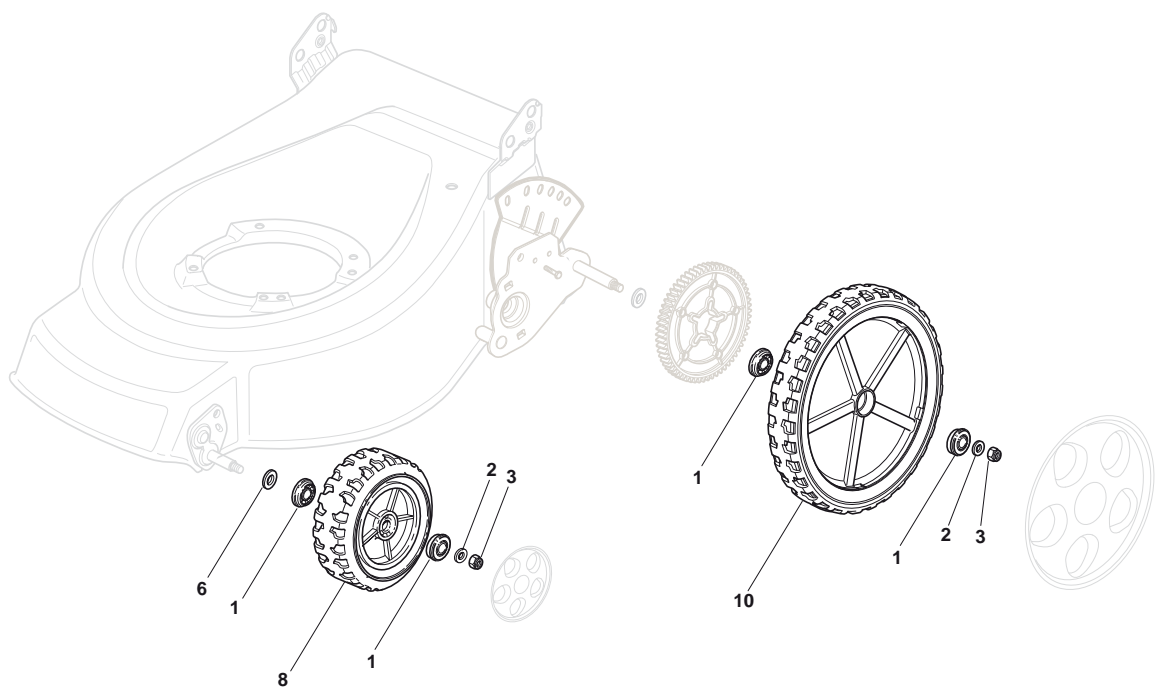

POS	PART. NO	Q.ty	DESCRIPTION	DESCRIZIONE	DESCRIPTION	BESCHREIBUNG	REMARKS
1	381007037/1	1	Handle, Upper Part	Manico, Parte Sup	Mancheron, Partie Superieure	Holm, Oberteil	
2	122192000/1	2	Clamp	Staffa	Etrier	Bride	
3	381600503/4	1	Dead Hand Switch	Salvatore	Int. Main Morte	Tot Manschalter	CE
3	381600504/4	1	Dead Hand Switch	Salvatore	Int. Main Morte	Tot Manschalter	CH
3	381600505/4	1	Dead Hand Switch	Salvatore	Int. Main Morte	Tot Manschalter	UK
4	112728701/0	4	Screw	Vite	Vis	Schraube	
5	322195101/4	1	Fairlead	Fermacavo	Fixation Cable	Kabelbefestigung	
6	122010251/0	1	Rod, Fairlead Bearing	Asta Aggancio Fermacavo	Tige Support Serrecable	Stange, Kabelhalter	
7	322230350/1	1	Fulcrum Pin	Perno Fulcro	Pivot	Gelenkpunkt	
8	122450115/0	1	Spring	Molla	Ressort	Feder	
9	322785144/1	1	Support	Supporto	Support	Halter	
10	322322881/1	1	Lever, Engine Brake Black	Leva Freno Motore Nero	Levier Frein Moteur Noir	Hebel, Motorbremse Schwarz	
10	322322884/1	1	Lever, Engine Brake Red	Leva Freno Motore, Rosso	Levier Frein Moteur Rouge	Hebel, Motorbremse, Rot	
10	322322885/1	1	Lever, Engine Brake Yellow	Leva Freno Motore, Giallo	Levier Frein Moteur Jaune	Hebel, Motorbremse, Gelb	
11	118566112/0	2	Cap	Puntale	Bouchon	Gummistopfen	

POS	PART. NO	Q.ty	DESCRIPTION	DESCRIZIONE	DESCRIPTION	BESCHREIBUNG	REMARKS
1	381007037/1	1	Handle, Upper Part	Manico, Parte Sup	Mancheron, Partie Superieure	Holm, Oberteil	
2	122192000/1	2	Clamp	Staffa	Etrier	Bride	
3	381600500/2	1	Dead Hand Switch	Salvatore	Int. Main Morte	Tot Manschalter	(CE)
3	381600501/2	1	Dead Hand Switch	Salvatore	Int. Main Morte	Tot Manschalter	(CH)
3	381600502/2	1	Dead Hand Switch	Salvatore	Int. Main Morte	Tot Manschalter	(UK)
4	112728701/0	2	Screw	Vite	Vis	Schraube	
5	322195101/4	1	Fairlead	Fermacavo	Fixation Cable	Kabelbefestigung	
6	122192151/0	1	Fairlead	Fermacavo	Fixation Cable	Kabelbefestigung	
7	118566112/0	2	Cap	Puntale	Bouchon	Gummistopfen	