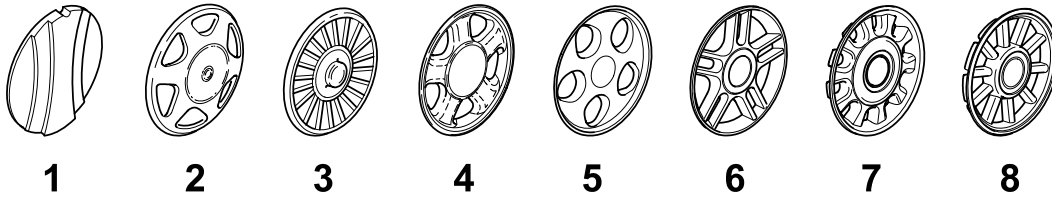

POS	PART. NO	Q.ty	DESCRIPTION	DESCRIZIONE	DESCRIPTION	BESCHREIBUNG	REMARKS
1	122122200/0	8	Bearing	Cuscinetto	Coussinet	Lager	
2	112521350/0	4	Washer	Rosetta	Rondelle	Scheibe	
3	112155000/0	2	Nut	Dado	Ecrou	Mutter	
6	112530150/0	2	Elastic Washer	Disco Elastico	Disque Elastique	Federscheibe	
8	181007343/0	2	Wheel Ø 210	Ruota Stiga Ø 210	Roue Ø 210	Rad Ø 210	
10	381007380/0	2	Wheel Ø 300	Ruota Ø 300	Roue Ø 300	Rad Ø 300