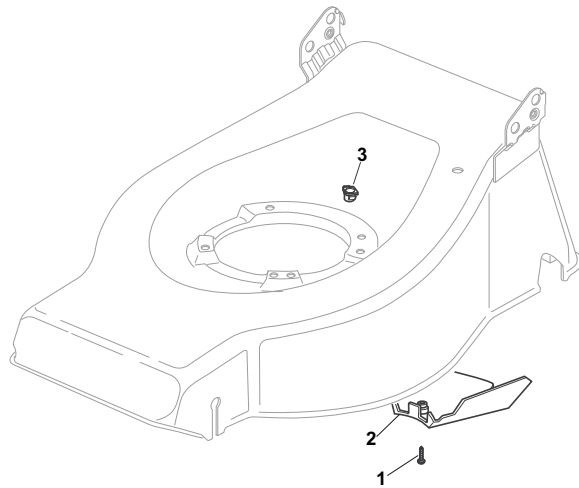

POS	PART. NO	Q.ty	DESCRIPTION	DESCRIZIONE	DESCRIPTION	BESCHREIBUNG	REMARKS
1	112727791/0	1	Screw	Vite	Vis	Schraube	
2	122060195/0	1	Protection, Belt	Carter Cinghia	Protection Courroire	Schutz, Riemen	
3	322291150/0	1	Rubber Insert	Inserto In Gomma	Insert De	Gummi Einsatz