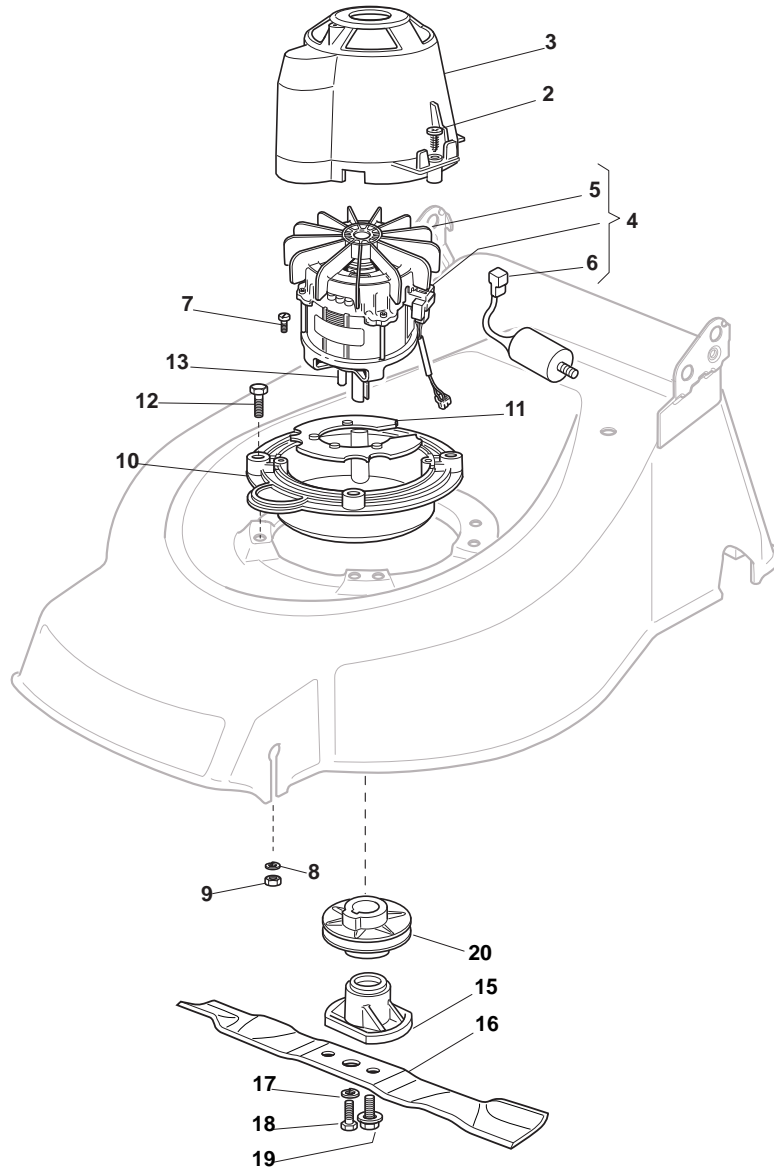

POS	PART. NO	Q.ty	DESCRIPTION	DESCRIZIONE	DESCRIPTION	BESCHREIBUNG	REMARKS
2	112728710/0	4	Screw	Vite	Vis	Schraube	
3	322785210/0	1	Support, Cover	Supporto Capottina	Support Capot	Halter, Haube	
4	118563605/0	1	Motor ATB	Motore ATB	Moteur ATB	Motor ATB	1600 W
4	118563640/0	1	Motor ATB	Motore ATB	Moteur ATB	Motor ATB	1800 W
6	118222039/0	1	Condenser 25 µf	Condensatore 25 µf	Condenseur 25 µf	Kondensator 25 µf	1800 W
6	118222045/0	1	Condenser 16 µf	Condensatore 16 µf	Condenseur 16 µf	Kondensator 16 µf	1600 W
7	112735410/0	4	Screw	Vite	Vis	Schraube	
8	112583500/0	4	Grower	Grower	Grower	Federring	
9	112293200/0	4	Nut	Dado	Ecrou	Mutter	
10	322207211/4	1	Flange	Flangia	Bride	Flansch	
10	322207216/0	1	Flange	Flangia	Bride	Flansch	
11	322720360/2	1	Fan	Ventola	Ventilateur	Lüfter	
12	112793701/0	4	Ventilation Screen	Schermo	Ecran Ventilation	Lüftungsschirm	
13	112139440/0	1	Screw	Vite	Vis	Schraube	
14	112728680/0	2	Feather	Linguetta	Clavette	Keil	
15	322463186/3	1	Screw	Vite	Vis	Schraube	
16	181004341/3	1	Hub	Mozzo	Moyeu	Nabe	
16	181004346/3	1	Blade Standard	Coltello Standard	Lame Standard	Messer Standard	
16	181004397/0	1	Blade Winged	Coltello Alettato	Lame Ailetteé	Messer Flügel	
17	112583500/0	2	Grower	Grower	Grower	Federring	
18	112793102/0	2	Screw	Vite	Vis	Schraube	
19	381004352/1	1	Screw	Vite	Vis	Schraube