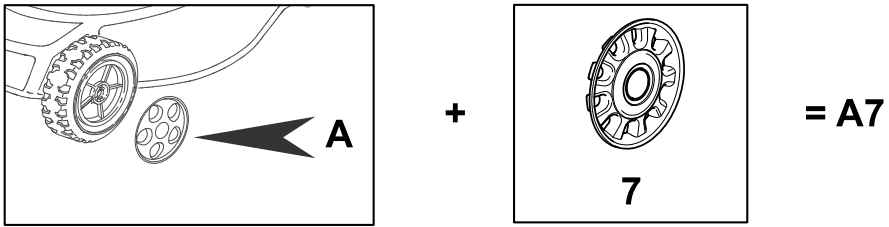

POS	PART. NO	Q.ty	DESCRIPTION	DESCRIZIONE	DESCRIPTION	BESCHREIBUNG	REMARKS
1	122122200/0	8	Bearing	Cuscinetto	Coussinet	Lager	
2	112521350/0	4	Washer	Rosetta	Rondelle	Scheibe	
3	112155000/0	2	Nut	Dado	Ecrou	Mutter	
6	112530150/0	2	Elastic Washer	Disco Elastico	Disque Elastique	Federscheibe	
8	181007343/0	2	Wheel Ø 210	Ruota Stiga Ø 210	Roue Ø 210	Rad Ø 210	
10	381007380/0	2	Wheel Ø 300	Ruota Ø 300	Roue Ø 300	Rad Ø 300