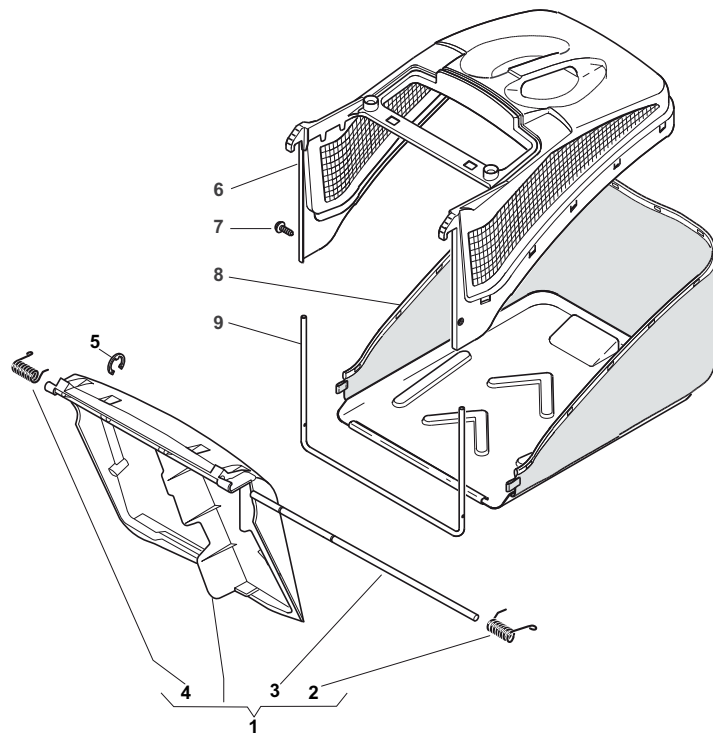

POS	PART. NO	Q.ty	DESCRIPTION	DESCRIZIONE	DESCRIPTION	BESCHREIBUNG	REMARKS
1	381008021/2	1	Stone-Guard	Parasassi	Pare-Pierres	Prallblech	
2	122450420/1	1	L Spring	Molla Sx	Ressort G	Linke Feder	
3	122517906/1	1	Pin	Perno	Pivot	Bolzen	
4	122450410/1	1	R Spring	Molla Dx	Ressort D	Rechte Feder	
5	112000930/0	1	Snap Ring	Anello Elastico	Anneau Ressort	Sprengring	
6	122486093/0	1	Grass-Box, Upper	Sacco, Parte Sup	Sac, Partie Superieure	Korb, Oberteil	
7	112728445/0	2	Screw	Vite	Vis	Schraube	
8	181002195/0	1	Box, Fabric	Sacco, Tela	Sac, Toile	Sack, Tuck	
9	122608523/0	1	Stiffening Lower	Rinforzo Inf	Réinforcement Inf	Verstärkung Untere