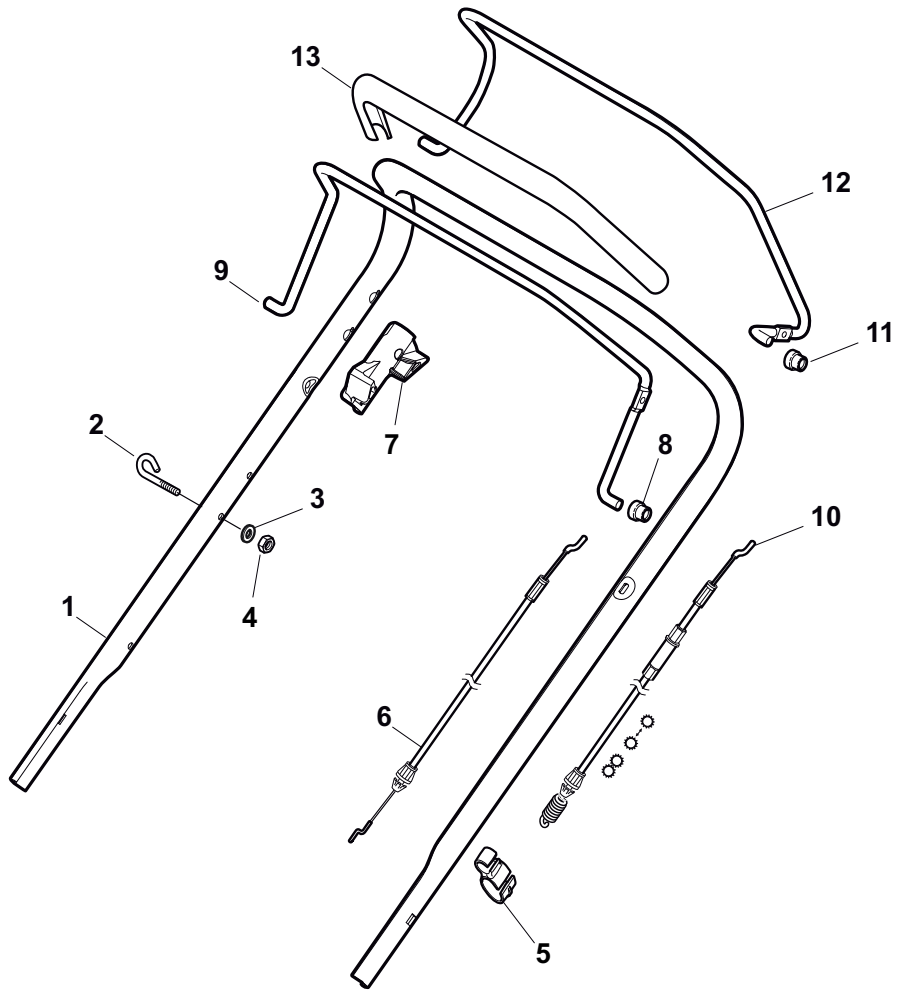

POS	PART. NO	Q.ty	DESCRIPTION	DESCRIZIONE	DESCRIPTION	BESCHREIBUNG	REMARKS
1	381006838/0	1	Handle, Upper Part	Manico, Parte Sup	Mancheron, Partie Superieure	Holm, Oberteil	Black Delta Dashboard
1	381007522/0	1	Handle, Upper Part	Manico, Parte Sup	Mancheron, Partie Superieure	Holm, Oberteil	Black TD-CA Dashboard
1	381007525/0	1	Handle, Upper Part	Manico, Parte Sup	Mancheron, Partie Superieure	Holm, Oberteil	Grey TD-CA Dashboard
2	122430313/0	1	Guide Spring	Molla Guida	Ressort De Guide	Feder Führer	
3	112521330/0	1	Washer	Rosetta	Rondelle	Scheibe	
4	112154510/0	1	Nut	Dado	Ecrou	Mutter	
5	118390020/0	1	Fairlead	Fermacavo	Fixation Cable	Kabelbefestigung	
6	181030053/0	1	Cable, Thread Engine Brake	Cavo Freno Motore	Cable Frein Moteur	Kabel, Motorbremse	B&S - GGP
6	181030054/0	1	Cable, Thread Engine Brake	Cavo Freno Motore	Cable Frein Moteur	Kabel, Motorbremse	GGP 150cc
6	181030056/0	1	Cable, Thread Engine Brake	Cavo Freno Motore	Cable Frein Moteur	Kabel, Motorbremse	B&S E Series
6	181030070/0	1	Cable, Thread Engine Brake	Cavo Freno Motore	Cable Frein Moteur	Kabel, Motorbremse	Honda
7	322545204/0	1	Fulcrum Pin	Perno Fulcro	Pivot	Gelenkpunkt	
8	122041966/0	1	Bush	Bussola	Douille	Büchse	
9	181003300/1	1	Lever, Engine Brake	Leva Freno Motore	Levier Frein Moteur	Hebel, Motorbremse	
10	381030051/0	1	Cable, Rear Drive	Cavo Comando Trazione	Câble, Comm. Traction	Kabel, Antrieb	
11	122041966/0	1	Bush	Bussola	Douille	Büchse	
12	181003301/0	1	Lever, Driving	Leva Trazione	Levier Traction	Antriebhebel	
13	122291050/0	1	Handgrip Black	Impugnatura Manico Nera	Poignée Noir	Handgriff Schwarz