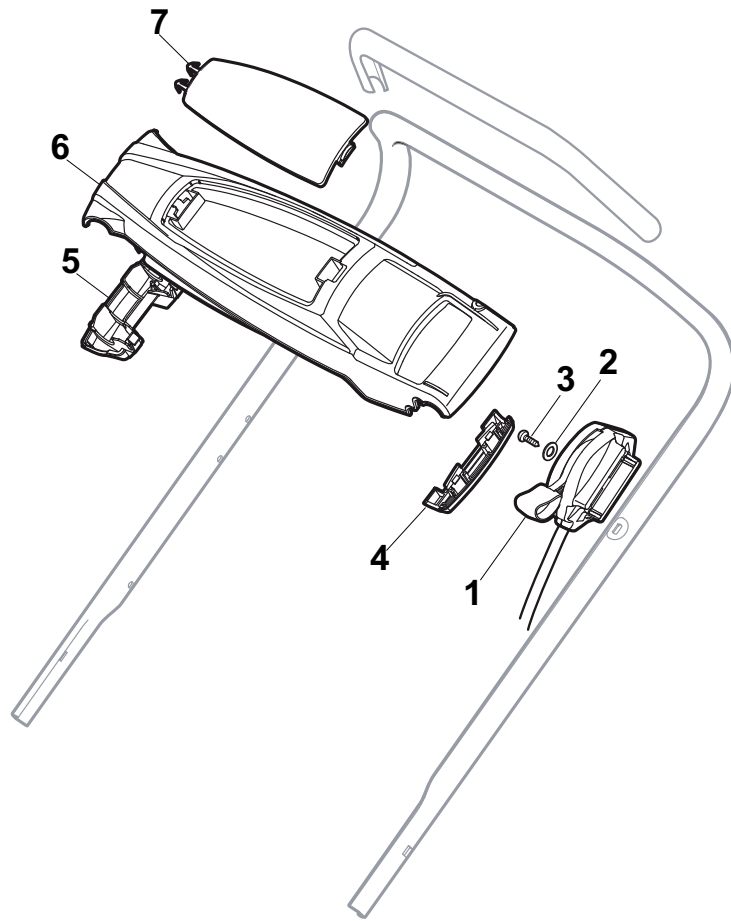

POS	PART. NO	Q.ty	DESCRIPTION	DESCRIZIONE	DESCRIPTION	BESCHREIBUNG	REMARKS
1	181005501/1	1	Throttle Cable	Cavo Acceleratore	Cable, Accelérateur	Gashebel Kabel	GGP-Honda
1	181005502/1	1	Throttle Cable	Cavo Acceleratore	Cable, Accelérateur	Gashebel Kabel	B&S
1	181005503/1	1	Throttle Cable	Cavo Acceleratore	Cable, Accelérateur	Gashebel Kabel	Honda AC
1	181005504/1	1	Throttle Cable	Cavo Acceleratore	Cable, Accelérateur	Gashebel Kabel	GGP150cc
1	181005505/1	1	Throttle Cable	Cavo Acceleratore	Cable, Accelérateur	Gashebel Kabel	B&S BBC
1	181005506/1	1	Throttle Cable	Cavo Acceleratore	Cable, Accelérateur	Gashebel Kabel	Honda BBC
1	181005515/0	1	Throttle Cable	Cavo Acceleratore	Cable, Accelérateur	Gashebel Kabel	B&S 575
1	181005520/1	1	Throttle Cable	Cavo Acceleratore	Cable, Accelérateur	Gashebel Kabel	DOV 750
1	181005523/1	1	Throttle Cable	Cavo Acceleratore	Cable, Accelérateur	Gashebel Kabel	DOV 850
1	181005537/0	1	Throttle Cable	Cavo Acceleratore	Cable, Accelérateur	Gashebel Kabel	GGP100cc
2	112154510/0	1	Nut	Dado	Ecrou	Mutter	
3	112727788/0	1	Screw	Vite	Vis	Schraube	
4	322546055/0	1	Plate	Piastrina	Plaquette	Plättchen	
4	322546057/0	1	Plate	Piastrina	Plaquette	Plättchen	
5	322546054/0	1	Plate	Piastrina	Plaquette	Plättchen	
5	322546056/0	1	Plate	Piastrina	Plaquette	Plättchen	
6	322120190/0	1	Dash Board Red	Cruscotto Rosso	Console Rouge	Konsole Rote	
6	322120192/0	1	Dash Board Yellow	Cruscotto Giallo	Console Jaune	Konsole Gelbe	
7	322120191/0	1	Dash Board Cover	Copertura Cruscotto	Console Couverture	Konsole Haube