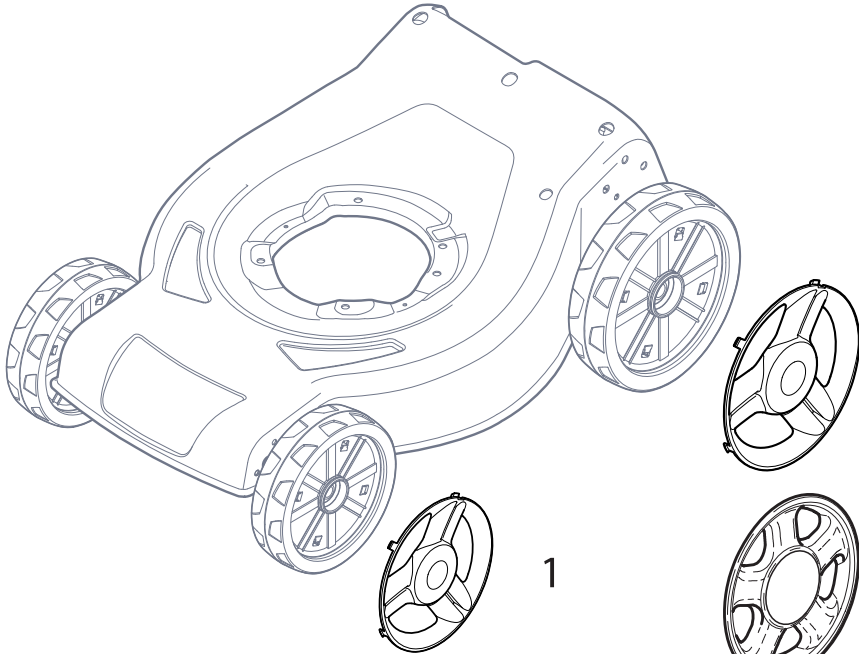

1 ← B

1

2

A →

2

3

3

4

4

5

5

6

6