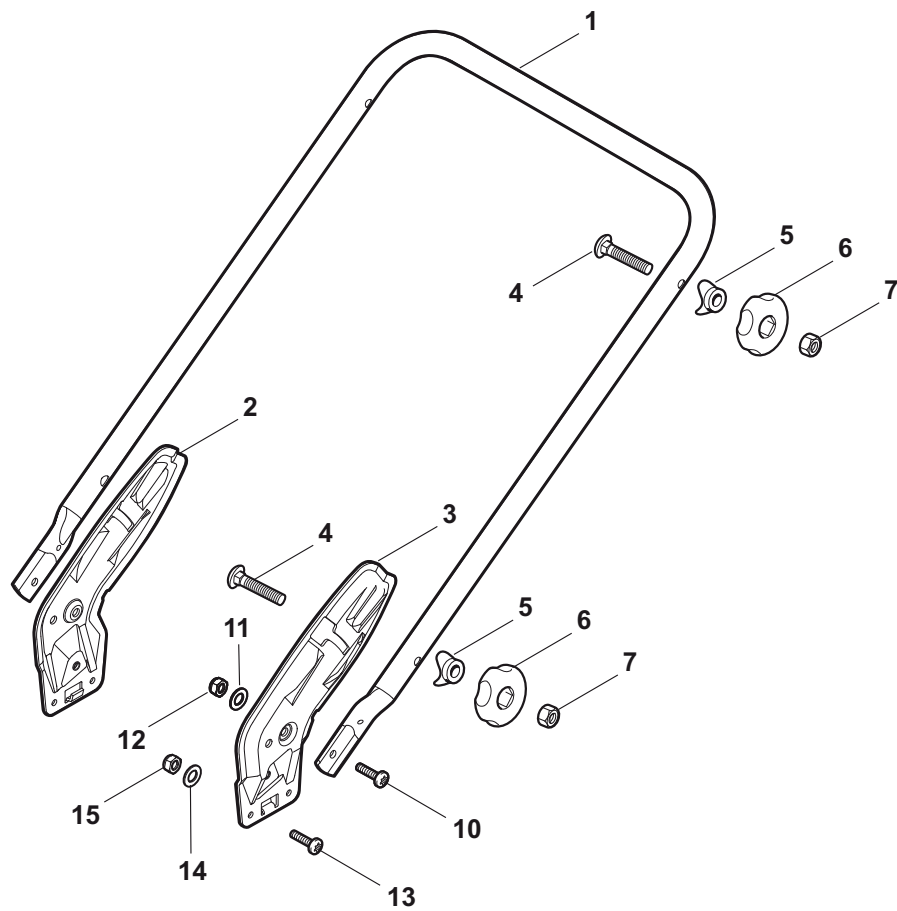

POS	PART. NO	Q.ty	DESCRIPTION	DESCRIZIONE	DESCRIPTION	BESCHREIBUNG	REMARKS
1	381006889/0	1	Handle, Lower Part	Parte Inf Maniglia	Poignée, Partie Inferieure	Griff, Unterteil	
2	381005125/0	1	Bracket, R	Staffa Dx	Etrier Droit	Steigbügel, Rechte	
3	381005127/0	1	Bracket, L	Staffa Sx	Etrier Gauche	Steigbügel, Linke	
4	112819120/0	4	Screw	Vite	Vis	Schraube	
5	122680006/1	4	Washer	Rosetta	Rondelle	Scheibe	
6	322399804/1	4	Knob	Manopolina	Poignée	Griff	
7	112293200/0	4	Nut	Dado	Ecrou	Mutter	
10	112760605/0	2	Screw	Vite	Vis	Schraube	
11	112521350/0	2	Washer	Rosetta	Rondelle	Scheibe	
12	112155000/0	2	Nut	Dado	Ecrou	Mutter	
13	112727803/0	6	Screw	Vite	Vis	Schraube	
14	112523040/0	6	Washer	Rosetta	Rondelle	Scheibe	
15	112154510/0	6	Nut	Dado	Ecrou	Mutter