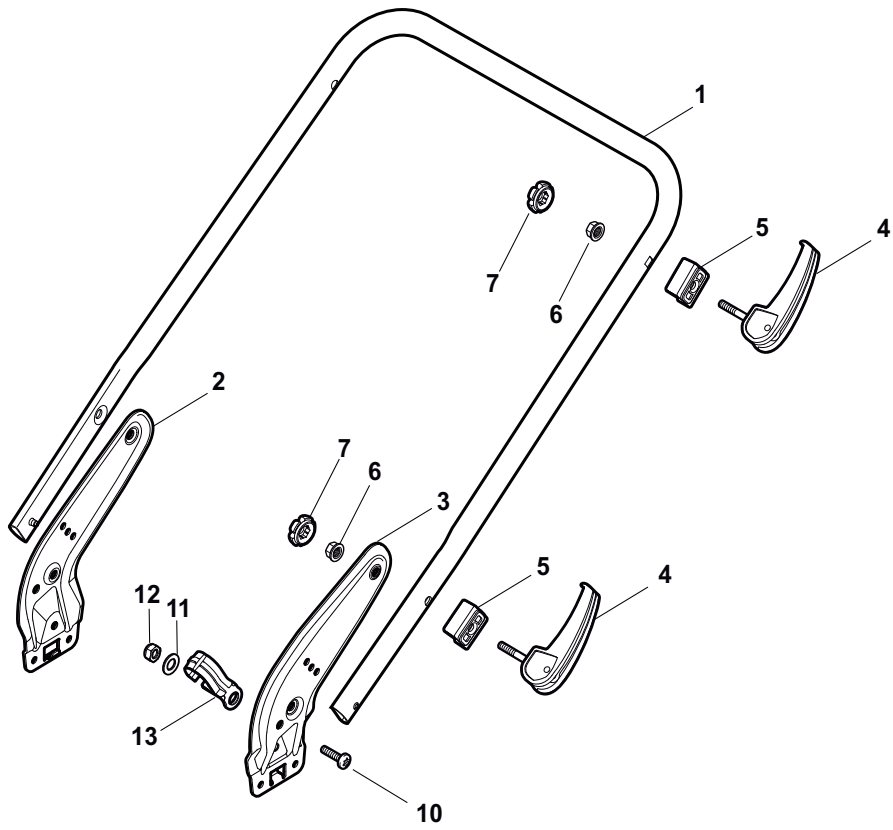

POS	PART. NO	Q.ty	DESCRIPTION	DESCRIZIONE	DESCRIPTION	BESCHREIBUNG	REMARKS
1	381006719/0	1	Handle, Lower Part	Parte Inf Maniglia	Poignée, Partie Inferieure	Griff, Unterteil	Black
1	381006720/0	1	Handle, Lower Part	Parte Inf Maniglia	Poignée, Partie Inferieure	Griff, Unterteil	Grey
2	381005149/0	1	Bracket, R	Staffa Dx	Etrier Droit	Steigbügel, Rechte	
3	381005151/0	1	Bracket, L	Staffa Sx	Etrier Gauche	Steigbügel, Linke	
4	381003253/0	2	Handle	Maniglia	Poignée	Griff	
5	322680016/0	4	Support	Supporto	Support	Halter	
6	122131750/0	4	Nut	Dado	Ecrou	Mutter	
7	322399835/0	4	Knob	Manopolina	Poignée	Griff	
10	112760605/0	2	Screw	Vite	Vis	Schraube	
11	125038002/1	2	Bush	Bussola	Douille	Büchse	
12	112155000/0	2	Nut	Dado	Ecrou	Mutter	
13	322192156/0	1	Fair Led	Fascetta	Collier	Bowdenzughalter	
14	381103350/0	2	Handle	Maniglia	Poignée	Griff