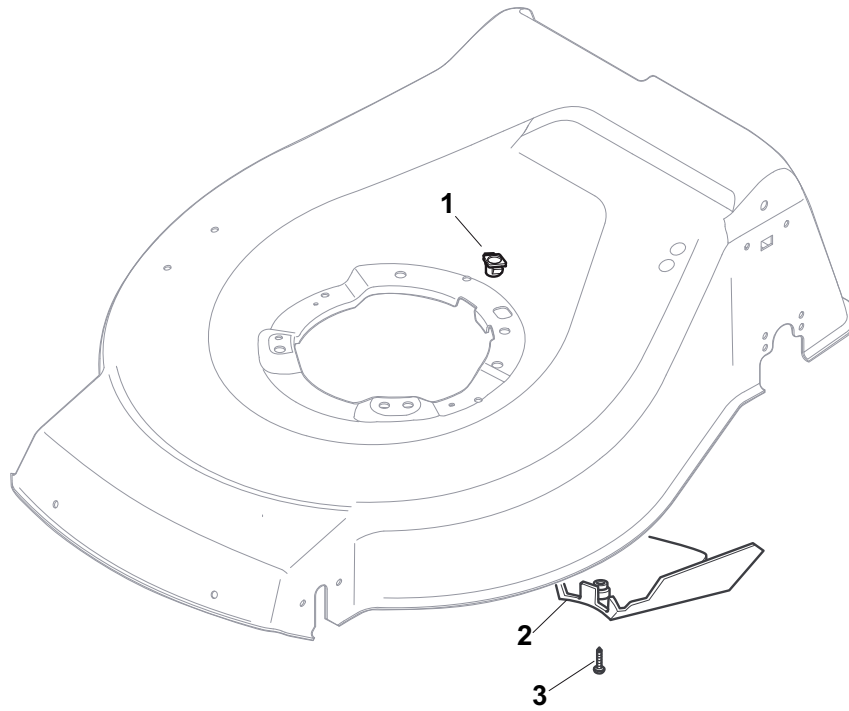

POS	PART. NO	Q.ty	DESCRIPTION	DESCRIZIONE	DESCRIPTION	BESCHREIBUNG	REMARKS
1	322291150/0	1	Rubber Insert	Inserto In Gomma	Insert De	Gummi Einsatz	
2	122060193/0	1	Protection, Belt	Carter Cinghia	Protection Courroire	Schutz, Riemen	
3	112728530/0	1	Screw	Vite	Vis	Schraube