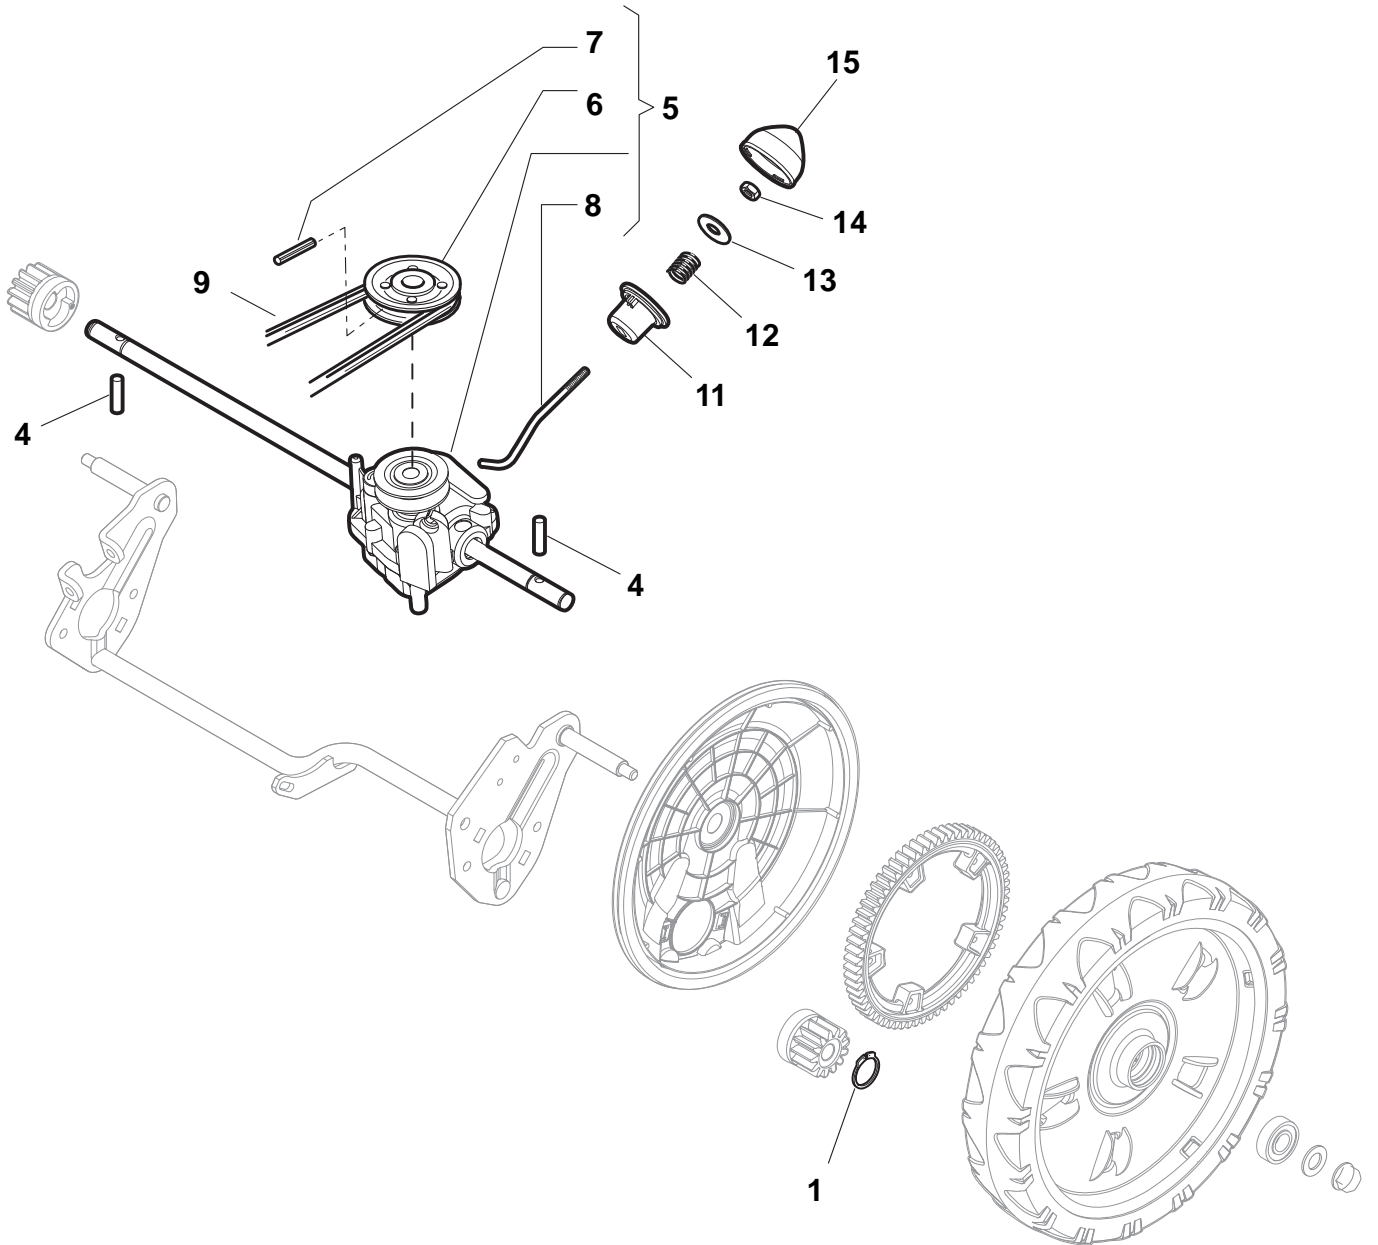

POS	PART. NO	Q.ty	DESCRIPTION	DESCRIZIONE	DESCRIPTION	BESCHREIBUNG	REMARKS
1	112608600/0	2	Seeger	Seeger	Seeger	Seeger	
2	112728697/0	4	Screw	Vite	Vis	Schraube	
3	322042063/0	2	Bush	Bussola	Douille	Büchse	
4	122753000/0	2	Pin	Perno	Pivot	Bolzen	
5	181003092/0	1	Gear Box	Gruppo Trazione	Groupe Traction	Antrieb	
6	122601909/0	1	Pulley	Puleggia	Poulie	Riemenscheibe	
7	112645700/0	1	Pin	Perno	Pivot	Bolzen	
8	122033283/0	1	Adjustment Rod	Asta Regolazione	Tige Reglage	Verstellungstange	
9	135063902/0	1	Belt	Cinghia	Courroire	Riemen	
10	119216035/0	2	Bearing	Cuscinetto	Coussinet	Lager	
11	122041957/1	1	Bush	Bussola	Douille	Büchse	
12	122450063/0	1	Spring	Molla	Ressort	Feder	
13	322680009/0	1	Washer	Rosetta	Rondelle	Scheibe	
14	112154510/0	1	Nut	Dado	Ecrou	Mutter	
15	122110230/0	1	Cap	Puntale	Bouchon	Gummistopfen