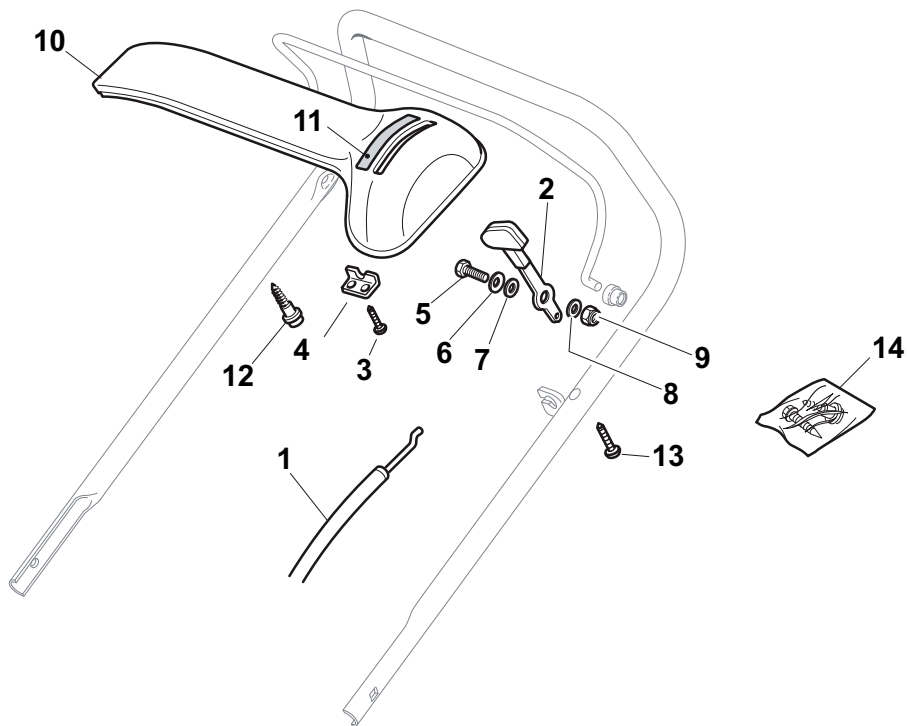

POS	PART. NO	Q.ty	DESCRIPTION	DESCRIZIONE	DESCRIPTION	BESCHREIBUNG	REMARKS
1	481007160/0	1	Throttle Cable	Cavo Acceleratore	Cable, Accelérateur	Gashebel Kabel	
2	381007221/0	1	Lever, Throttle	Leva, Acceleratore	Levier, Accelérateur	Hebel, Beshleuniger	GGP 150cc - B&S450-500
2	381007280/2	1	Lever, Throttle	Leva, Acceleratore	Levier, Accelérateur	Hebel, Beshleuniger	B&S-GGP-Honda
3	112735105/0	2	Screw	Vite	Vis	Schraube	
4	322981467/0	1	Plate	Piastrina	Plaquette	Plättchen	
5	112791500/0	1	Screw	Vite	Vis	Schraube	
6	112530060/0	1	Elastic Washer	Disco Elastico	Disque Elastique	Federscheibe	
7	112523040/0	1	Washer	Rosetta	Rondelle	Scheibe	
8	112523040/0	1	Washer	Rosetta	Rondelle	Scheibe	
9	112154510/0	1	Nut	Dado	Ecrou	Mutter	
10	422120152/0	1	Dash Board Yellow	Cruscotto Giallo	Console Jaune	Konsole Gelbe	
10	422120154/0	1	Dash Board Red	Cruscotto Rosso	Console Rouge	Konsole Rote	
10	422120158/0	1	Dash Board Black	Cruscotto Nero	Console Noire	Konsole Schwarze	
11	114356743/1	1	Label	Etichetta	Etiquette	Etikette	GGP
11	114356743/1	1	Label	Etichetta	Etiquette	Etikette	Honda
11	114356744/1	1	Label	Etichetta	Etiquette	Etikette	B&S
11	114356906/1	1	Label	Etichetta	Etiquette	Etikette	B&S 700
11	114357646/1	1	Label	Etichetta	Etiquette	Etikette	Honda Ac
12	122943006/0	1	Screw	Vite	Vis	Schraube	
13	112728460/0	1	Screw	Vite	Vis	Schraube	
14	381008609/0	1	Outfit, Screws	Dotazione Viteria	Dotation Visserie	Satz, Schrauben