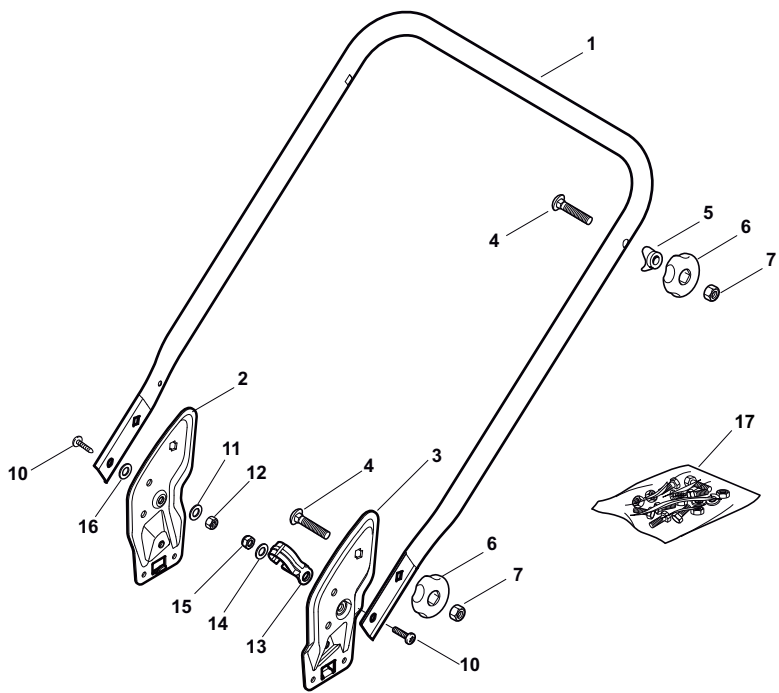

POS	PART. NO	Q.ty	DESCRIPTION	DESCRIZIONE	DESCRIPTION	BESCHREIBUNG	REMARKS
1	381007043/0	1	Handle, Lower Part	Parte Inf Maniglia	Poignée, Partie Inferieure	Griff, Unterteil	
2	381005133/0	1	Bracket, R	Staffa Dx	Etrier Droit	Steigbügel, Rechte	
3	381005135/0	1	Bracket, L	Staffa Sx	Etrier Gauche	Steigbügel, Linke	
4	112819120/0	1	Screw	Vite	Vis	Schraube	
5	122680006/1	4	Washer	Rosetta	Rondelle	Scheibe	
6	322399804/1	4	Knob	Manopolina	Poignée	Griff	
7	112293200/0	4	Nut	Dado	Ecrou	Mutter	
10	112760605/0	4	Screw	Vite	Vis	Schraube	
11	125038002/1	1	Bush	Bussola	Douille	Büchse	
12	112155000/0	2	Nut	Dado	Ecrou	Mutter	
13	322192156/0	2	Fair Led	Fascetta	Collier	Bowdenzughalter	
14	112523040/0	1	Washer	Rosetta	Rondelle	Scheibe	
15	112154510/0	1	Nut	Dado	Ecrou	Mutter	
16	112369500/0	1	Elastic Washer	Disco Elastico	Disque Elastique	Federscheibe	
17	381008686/0	2	Outfit, Screws	Dotazione Viteria	Dotation Visserie	Satz, Schrauben