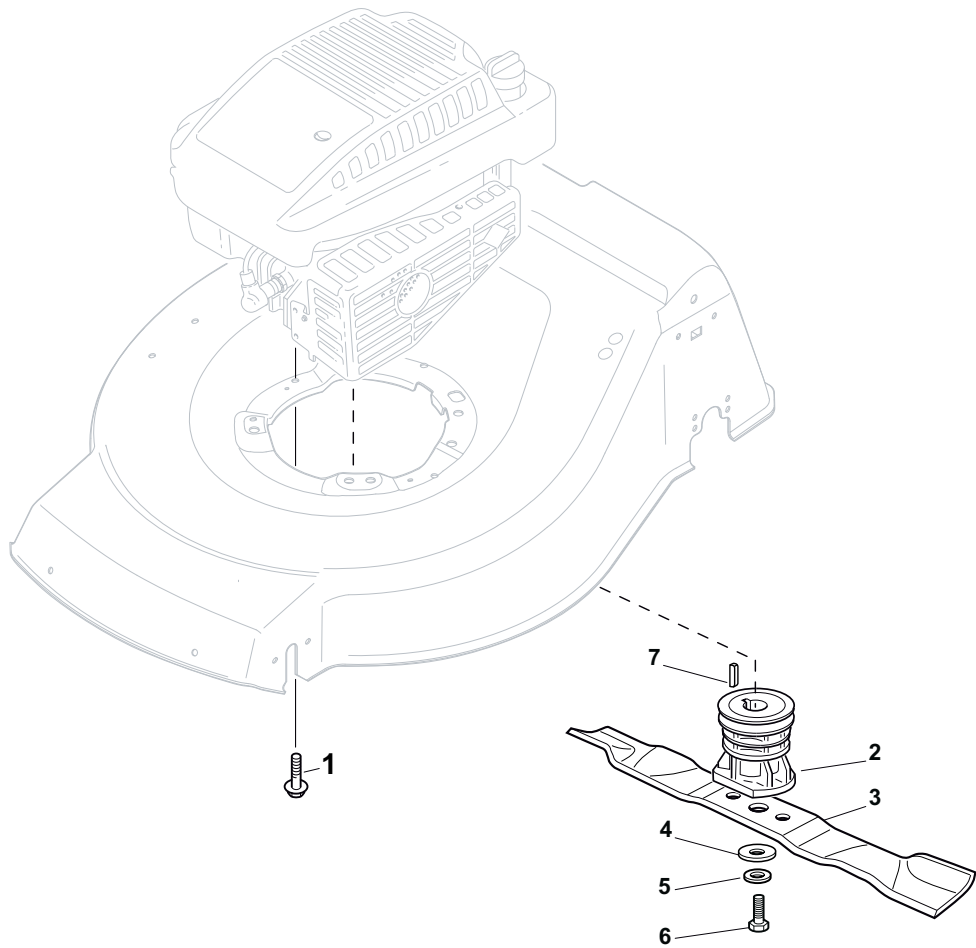

POS	PART. NO	Q.ty	DESCRIPTION	DESCRIZIONE	DESCRIPTION	BESCHREIBUNG	REMARKS
1	112735108/1	2	Screw	Vite	Vis	Schraube	GGP196cc
1	112735108/1	3	Screw	Vite	Vis	Schraube	GGP-B&S-Honda
1	112735109/1	1	Screw	Vite	Vis	Schraube	GGP196cc
2	122465607/3	1	Hub With Pulley, Crankshaft Ø 22.2	Mozzo Con Puleggia, Albero Motore Ø 22.2	Moyeu Avec Poulie, Arbre Moteur Ø 22.2	Nabe Mit Scheibe, Motorwelle Ø 22.2	GGP - B&S
2	122465608/2	1	Hub With Pulley, Crankshaft Ø 25	Mozzo Con Puleggia, Albero Motore Ø 25	Moyeu Avec Poulie, Arbre Moteur Ø 25	Nabe Mit Scheibe, Motorwelle Ø 25	Honda
3	181004381/1	1	Blade Standard	Coltello Standard	Lame Standard	Messer Standard	
4	122160400/0	1	Elastic Washer	Disco Elastico	Disque Elastique	Federscheibe	
5	112523080/0	1	Washer	Rosetta	Rondelle	Scheibe	
6	112735698/0	1	Screw	Vite	Vis	Schraube	
7	112139100/0	1	Feather, Crankshaft Ø 22.2	Linguetta, Albero Motore Ø 22.2	Clavette, Arbre Moteur Ø 22.2	Keil, Motorwelle Ø 22.2	GGP - B&S
7	112139150/0	1	Feather, Crankshaft Ø 25	Linguetta, Albero Motore Ø 25	Clavette, Arbre Moteur Ø 25	Keil, Motorwelle Ø 25	Honda