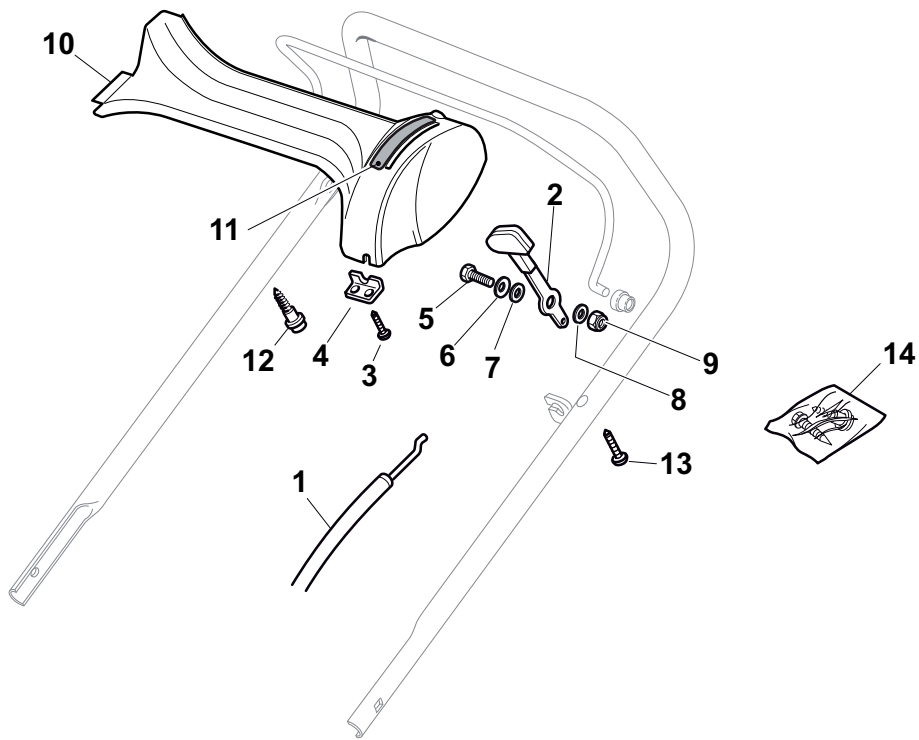

POS	PART. NO	Q.ty	DESCRIPTION	DESCRIZIONE	DESCRIPTION	BESCHREIBUNG	REMARKS
1	481007160/0	1	Throttle Cable	Cavo Acceleratore	Cable, Accelérateur	Gashebel Kabel	
2	381007221/0	1	Lever, Throttle	Leva, Acceleratore	Levier, Accelérateur	Hebel, Beshleuniger	GGP 150cc - B&S450-500
2	381007280/2	1	Lever, Throttle	Leva, Acceleratore	Levier, Accelérateur	Hebel, Beshleuniger	B&S-GGP-Honda
3	112735105/0	2	Screw	Vite	Vis	Schraube	
4	322981467/0	1	Plate	Piastrina	Plaque	Plättchen	
5	112791500/0	1	Screw	Vite	Vis	Schraube	
6	112530060/0	1	Elastic Washer	Disco Elastico	Disque Elastique	Federscheibe	
7	112523040/0	1	Washer	Rosetta	Rondelle	Scheibe	
8	112523040/0	1	Washer	Rosetta	Rondelle	Scheibe	
9	112154510/0	1	Nut	Dado	Ecrou	Mutter	
10	322120189/0	1	Dash Board Red	Cruscotto Rosso	Console Rouge	Konsole Rote	
11	114356743/1	1	Label	Etichetta	Etiquette	Etikette	GGP
11	114356743/1	1	Label	Etichetta	Etiquette	Etikette	Honda
11	114356744/1	1	Label	Etichetta	Etiquette	Etikette	B&S
11	114356906/1	1	Label	Etichetta	Etiquette	Etikette	B&S 700
11	114357646/1	1	Label	Etichetta	Etiquette	Etikette	Honda Ac
12	122943006/0	1	Screw	Vite	Vis	Schraube	
13	112728460/0	1	Screw	Vite	Vis	Schraube	
14	381008609/0	1	Outfit, Screws	Dotazione Viteria	Dotation Visserie	Satz, Schrauben