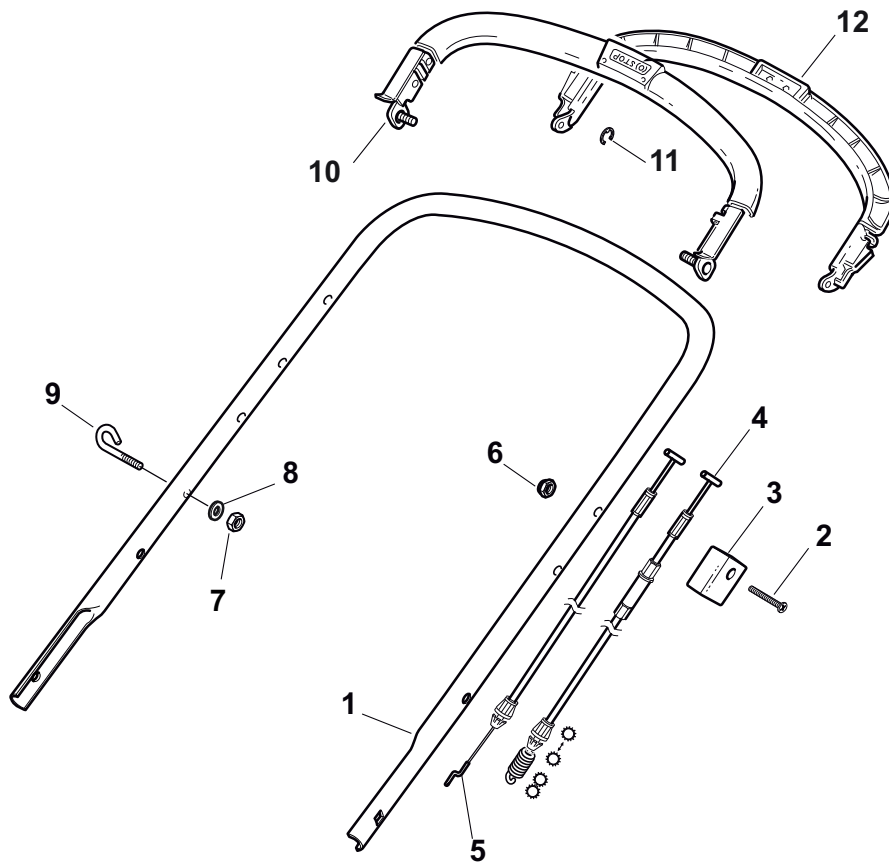

POS	PART. NO	Q.ty	DESCRIPTION	DESCRIZIONE	DESCRIPTION	BESCHREIBUNG	REMARKS
1	381006867/0	1	Handle, Upper Part	Manico, Parte Sup	Mancheron, Partie Superieure	Holm, Oberteil	Grey
1	381006979/2	1	Handle, Upper Part	Manico, Parte Sup	Mancheron, Partie Superieure	Holm, Oberteil	Black
2	112727787/0	1	Screw	Vite	Vis	Schraube	
3	322551640/0	1	Plate	Piastrina	Plaquette	Plättchen	
4	381030055/0	1	Cable, Rear Drive	Cavo Comando Trazione	Câble, Comm. Traction	Kabel, Antrieb	
5	181030056/0	1	Cable, Thread Engine Brake	Cavo Freno Motore	Cable Frein Moteur	Kabel, Motorbremse	GGP-B&S-Honda
5	181030057/0	1	Cable, Thread Engine Brake	Cavo Freno Motore	Cable Frein Moteur	Kabel, Motorbremse	GGP 150cc
6	112154510/0	1	Nut	Dado	Ecrou	Mutter	
7	112154510/0	1	Nut	Dado	Ecrou	Mutter	
8	112521330/0	1	Washer	Rosetta	Rondelle	Scheibe	
9	122430313/0	1	Guide Spring	Molla Guida	Ressort De Guide	Feder Führer	
10	381003330/0	1	Lever, Engine Brake	Leva Freno Motore	Levier Frein Moteur	Hebel, Motorbremse	
11	381003297/1	1	Driving Lever	Leva Trazione	Levier Traction	Antriebhebel	
12	112000930/0	1	Snap Ring	Anello Elastico	Anneau Ressort	Sprengring