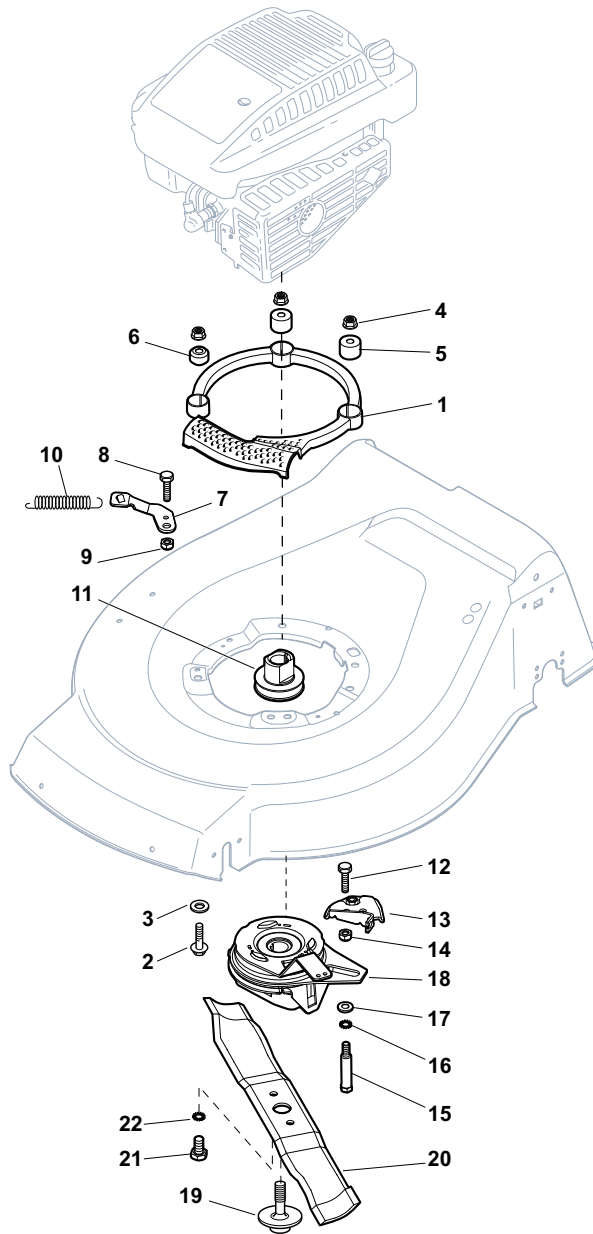

POS	PART. NO	Q.ty	DESCRIPTION	DESCRIZIONE	DESCRIPTION	BESCHREIBUNG	REMARKS
1	322170963/0	1	Protection	Cappuccio	Capuchon	Stecker	
2	112691700/0	2	Screw	Vite	Vis	Schraube	B&S
2	112691700/0	3	Screw	Vite	Vis	Schraube	Honda
2	112692050/0	1	Screw	Vite	Vis	Schraube	B&S
3	112521350/0	3	Washer	Rosetta	Rondelle	Scheibe	
4	112154210/0	3	Nut	Dado	Ecrou	Mutter	
5	122170835/0	2	Spacer	Distanziale	Entretoise	Distanzring	
6	122170836/1	1	Spacer	Distanziale	Entretoise	Distanzring	
7	322551671/0	1	Support	Supporto	Support	Halter	
8	112791200/1	1	Screw	Vite	Vis	Schraube	
9	112154510/0	1	Nut	Dado	Ecrou	Mutter	
10	122446188/0	1	Spring	Molla	Ressort	Feder	
11	122601922/0	1	Pulley, Crankshaft Ø 22.2	Puleggia, Albero Motore Ø 22.2	Poulie, Arbre Moteur Ø 22.2	Riemenscheibe, Motorwelle Ø 22.2	B&S
11	122601923/0	1	Pulley, Crankshaft Ø 25	Puleggia, Albero Motore Ø 25	Poulie, Arbre Moteur Ø 25	Riemenscheibe, Motorwelle Ø 25	Honda
12	112791200/1	2	Screw	Vite	Vis	Schraube	
13	381545335/0	1	Support	Supporto	Support	Halter	
14	112154510/0	2	Nut	Dado	Ecrou	Mutter	
15	122534127/0	1	Pin	Perno	Pivot	Bolzen	
16	112540060/0	1	Washer	Rosetta	Rondelle	Scheibe	
17	122671653/0	1	Washer	Rosetta	Rondelle	Scheibe	
18	118399051/0	1	Mechanical Clutch	Ass. Frizione Meccanica	Embrayage Mecanique	Mechanische Kupplung	
19	112735460/0	1	Screw	Vite	Vis	Schraube	
20	181004382/0	1	Blade Standard	Coltello Standard	Lame Standard	Messer Standard	
21	112540060/0	2	Washer	Rosetta	Rondelle	Scheibe	
22	112794110/0	2	Screw	Vite	Vis	Schraube