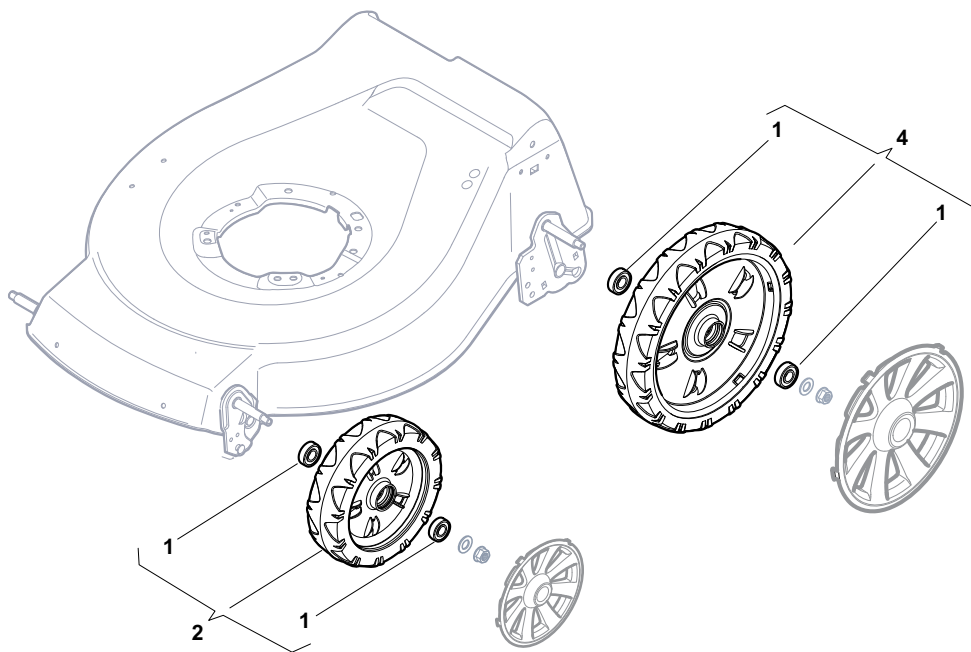

POS	PART. NO	Q.ty	DESCRIPTION	DESCRIZIONE	DESCRIPTION	BESCHREIBUNG	REMARKS
1	119216035/0	4	Bearing	Cuscinetto	Coussinet	Lager	
2	381007416/1	2	Wheel Ø 200	Ruota Ø 200	Roue Ø 200	Rad Ø 200	
4	381007417/1	2	Wheel Ø 280	Ruota Ø 280	Roue Ø 280	Rad Ø 280