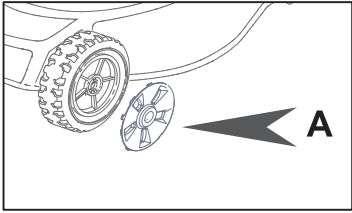

+

= A4

1 ← B

1

2

2

3

3

4

4

5

5

6

6

A →