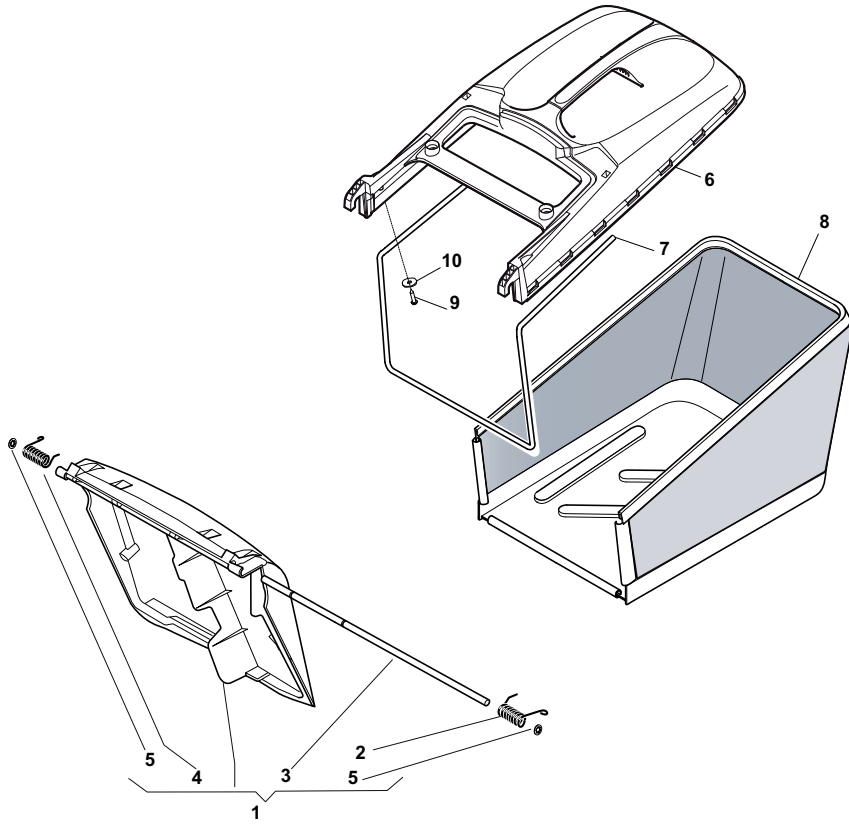

POS	PART. NO	Q.ty	DESCRIPTION	DESCRIZIONE	DESCRIPTION	BESCHREIBUNG	REMARKS
1	381008081/2	1	Stone-Guard Black	Parasassi Nero	Pare-Pierres, Noir	Prallblech, Schwarz	Black
1	381008082/2	1	Stone-Guard Yellow	Parasassi Giallo	Pare-Pierres, Jaune	Prallblech, Gelb	Yelow
2	122450466/0	1	L Spring	Molla Sx	Ressort G	Linke Feder	
3	122517882/0	1	Pin	Perno	Pivot	Bolzen	
4	122450465/0	1	R Spring	Molla Dx	Ressort D	Rechte Feder	
5	112604899/0	2	Crown Fastener	Fissatore A Corona	Fixateur A Couronne	Kronescheibe	
6	381486008/0	1	Grass-Box, Upper Part	Sacco, Parte Sup	Sac, Partie Superieure	Korb, Oberteil	Black
6	381486012/0	1	Grass-Box, Upper Part	Sacco, Parte Sup	Sac, Partie Superieure	Korb, Oberteil	Yelow
7	122608525/0	1	Stiffening Lower	Rinforzo Inf	Réinforcement Inf	Verstärkung Untere	
8	181002211/0	1	Box, Fabric	Sacco, Tela	Sac, Toile	Sack, Tuck	
9	112728680/0	2	Screw	Vite	Vis	Schraube	
10	112523050/0	2	Washer	Rosetta	Rondelle	Scheibe