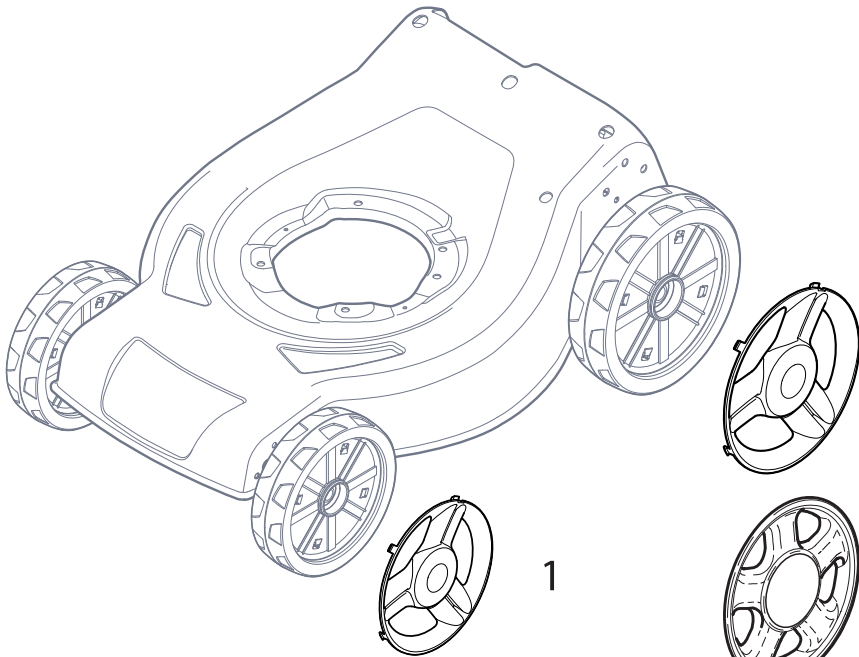

1 ← B

1

2

2

3

3

4

4

5

5

6

6

A →