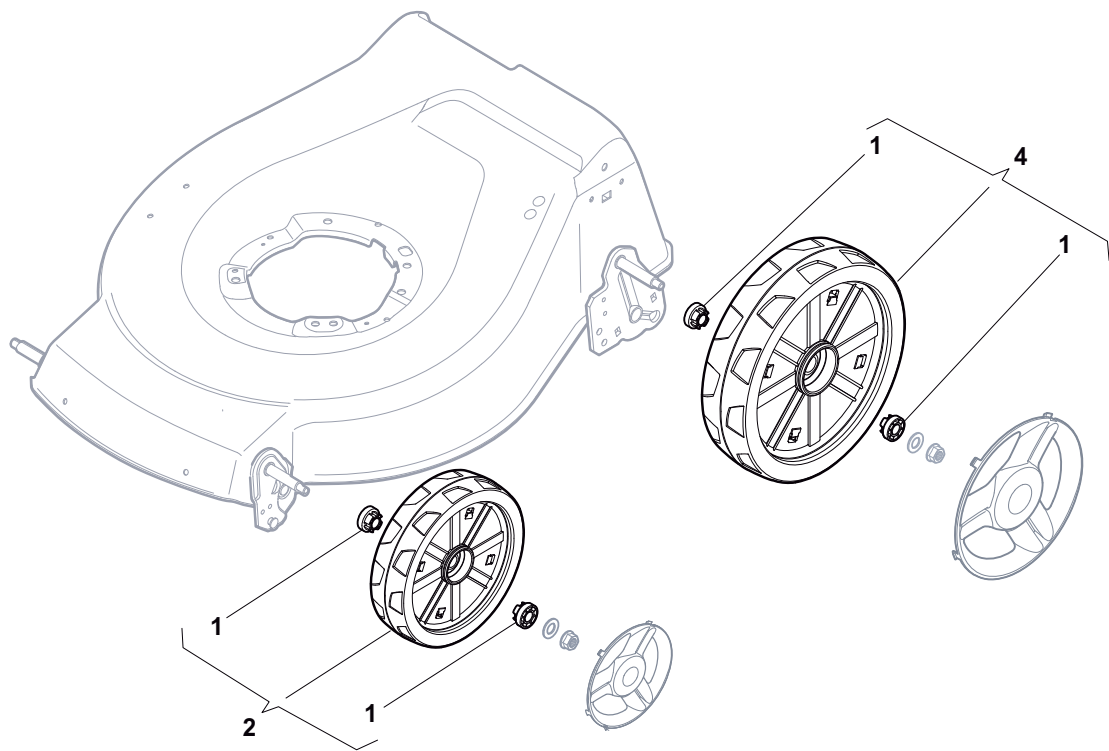

POS	PART. NO	Q.ty	DESCRIPTION	DESCRIZIONE	DESCRIPTION	BESCHREIBUNG	REMARKS
1	322042063/0	4	Bush	Bussola	Douille	Buchse	
2	381007481/0	2	Wheel Ø 200	Ruota Ø 200	Roue Ø 200	Rad Ø 200	
4	381007485/0	2	Wheel Ø 280	Ruota Ø 280	Roue Ø 280	Rad Ø 280