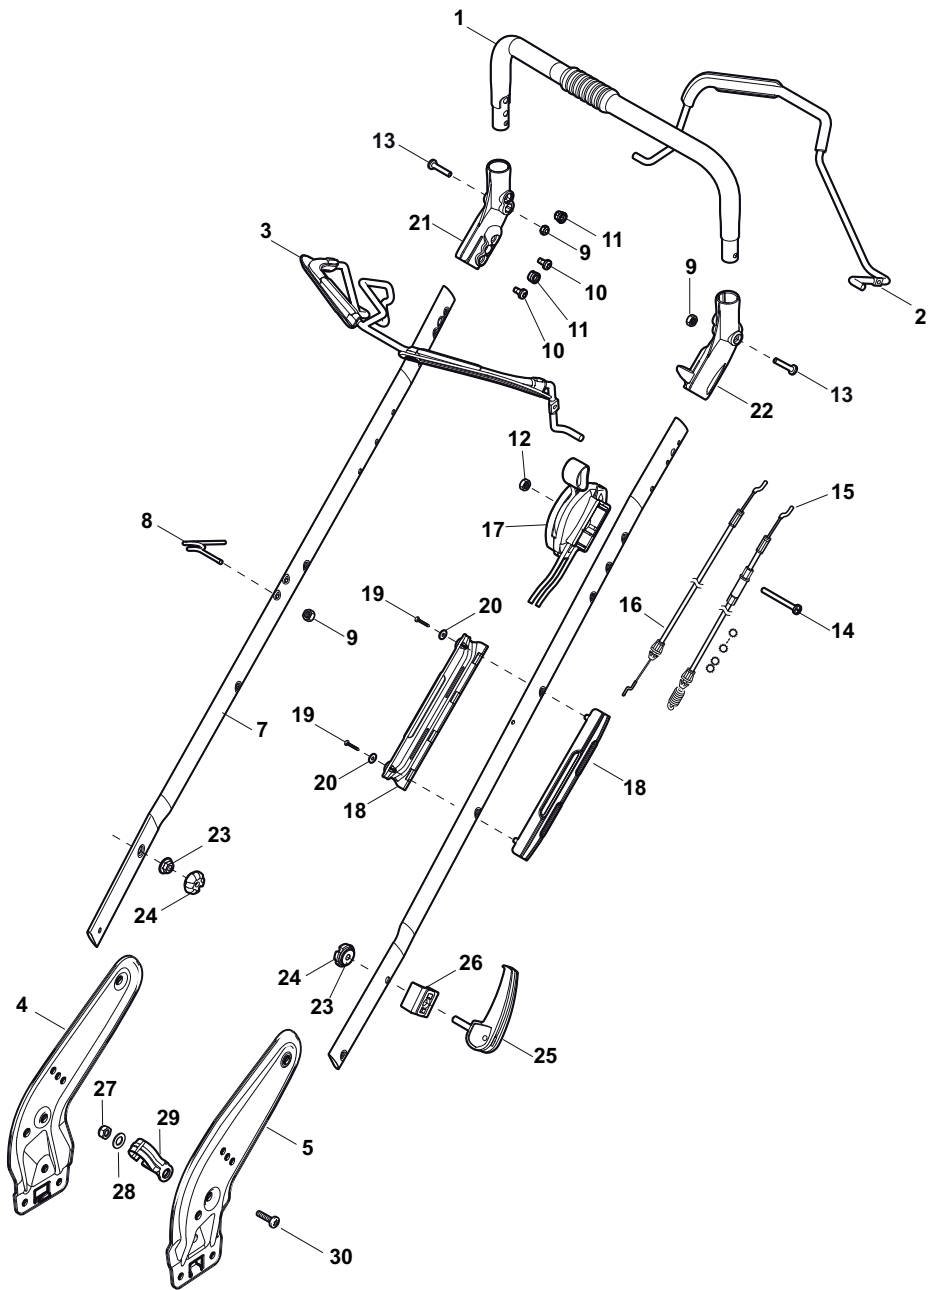

POS	PART. NO	Q.ty	DESCRIPTION	DESCRIZIONE	DESCRIPTION	BESCHREIBUNG	REMARKS
1	381006670/2	1	Handgrip	Impugnatura	Poignée	Handgriff	
2	381003349/0	1	Lever, Driving	Leva Trazione	Levier Traction	Antriebhebel	
3	381003344/0	1	Lever, Engine Brake	Leva Freno Motore	Levier Frein Moteur	Hebel, Motorbremse	
4	381005149/0	1	Bracket, R	Staffa Dx	Etrier Droit	Steigbügel, Rechte	
5	381005151/0	1	Bracket, L	Staffa Sx	Etrier Gauche	Steigbügel, Linke	
7	381006773/0	2	Handle Black	Manico Nero	Mancheron Noir	Holm Schwarz	Black
7	381006774/0	2	Handle Grey	Manico Grigio	Mancheron Gris	Holm Grau	Grey
8	122430309/0	1	Spring	Molla	Ressort	Feder	
9	112154330/0	2	Nut	Dado	Ecrou	Mutter	
10	112735662/1	4	Screw	Vite	Vis	Schraube	
11	322041967/0	4	Bush	Bussola	Douille	Büchse	
12	112154510/0	3	Nut	Dado	Ecrou	Mutter	
13	112728721/0	2	Screw	Vite	Vis	Schraube	
14	112727786/0	1	Screw	Vite	Vis	Schraube	
15	381030075/0	1	Cable, Rear Drive	Cavo Comando Trazione	Câble, Commande Traction	Kabel, Antrieb	
16	181030073/0	1	Cable, Thread Engine Brake	Cavo Freno Motore	Cable Frein Moteur	Kabel, Motorbremse	
17	181005514/0	1	Throttle Cable	Cavo Acceleratore	Cable, Accelérateur	Gashebel Kabel	Honda - GGP
17	181005515/0	1	Throttle Cable	Cavo Acceleratore	Cable, Accelérateur	Gashebel Kabel	Honda AC
17	181005516/0	1	Throttle Cable	Cavo Acceleratore	Cable, Accelérateur	Gashebel Kabel	B&S
18	322806644/0	1	Protection	Cappuccio	Capuchon	Stecker	
19	112727812/0	2	Screw	Vite	Vis	Schraube	
20	112523000/1	2	Washer	Rosetta	Rondelle	Scheibe	
21	322488301/0	1	Support , R	Supporto, Parte Dx	Support, D	Halter, Rechte	
22	322488303/0	1	Support, L	Supporto, Parte Sx	Support, G	Halter, Linke	
23	112154220/0	2	Nut	Dado	Ecrou	Mutter	
24	322399835/0	2	Knob	Manopolina	Poignée	Griff	
25	381003253/0	2	Handle	Maniglia	Poignée	Griff	
26	322680017/0	2	Support	Supporto	Support	Halter	
27	112155000/0	1	Nut	Dado	Ecrou	Mutter	
28	125038002/1	1	Bush	Bussola	Douille	Büchse	
29	322192156/0	1	Fair Led	Fascetta	Collier	Bowdenzughalter	
30	112760605/0	1	Screw	Vite	Vis	Schraube