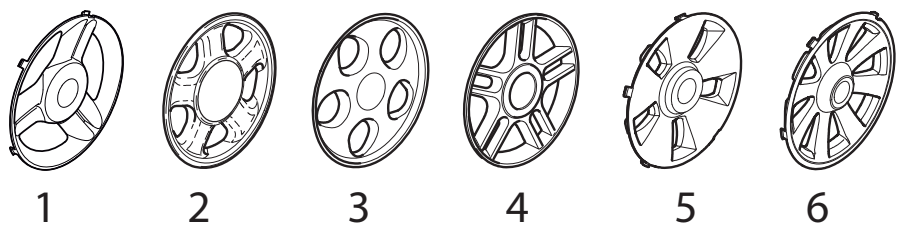

POS	PART. NO	Q.ty	DESCRIPTION	DESCRIZIONE	DESCRIPTION	BESCHREIBUNG	REMARKS
1	322110687/0	2	Hub Cap Grey	Coprимozzo Grigio	Couvre-Moyeu Gris	Radkappe Grau	
2	322110382/0	2	Hub Cap Grey	Coprимozzo Grigio	Couvre-Moyeu Gris	Radkappe Grau	
3	322110417/0	2	Hub Cap Grey	Coprимozzo Grigio	Couvre-Moyeu Gris	Radkappe Grau	
4	322110492/0	2	Hub Cap Grey	Coprимozzo Grigio	Couvre-Moyeu Gris	Radkappe Grau	
5	322110643/0	2	Hub Cap Grey	Coprимozzo Grigio	Couvre-Moyeu Gris	Radkappe Grau	
6	322110645/0	2	Hub Cap Grey	Coprимozzo Grigio	Couvre-Moyeu Gris	Radkappe Grau