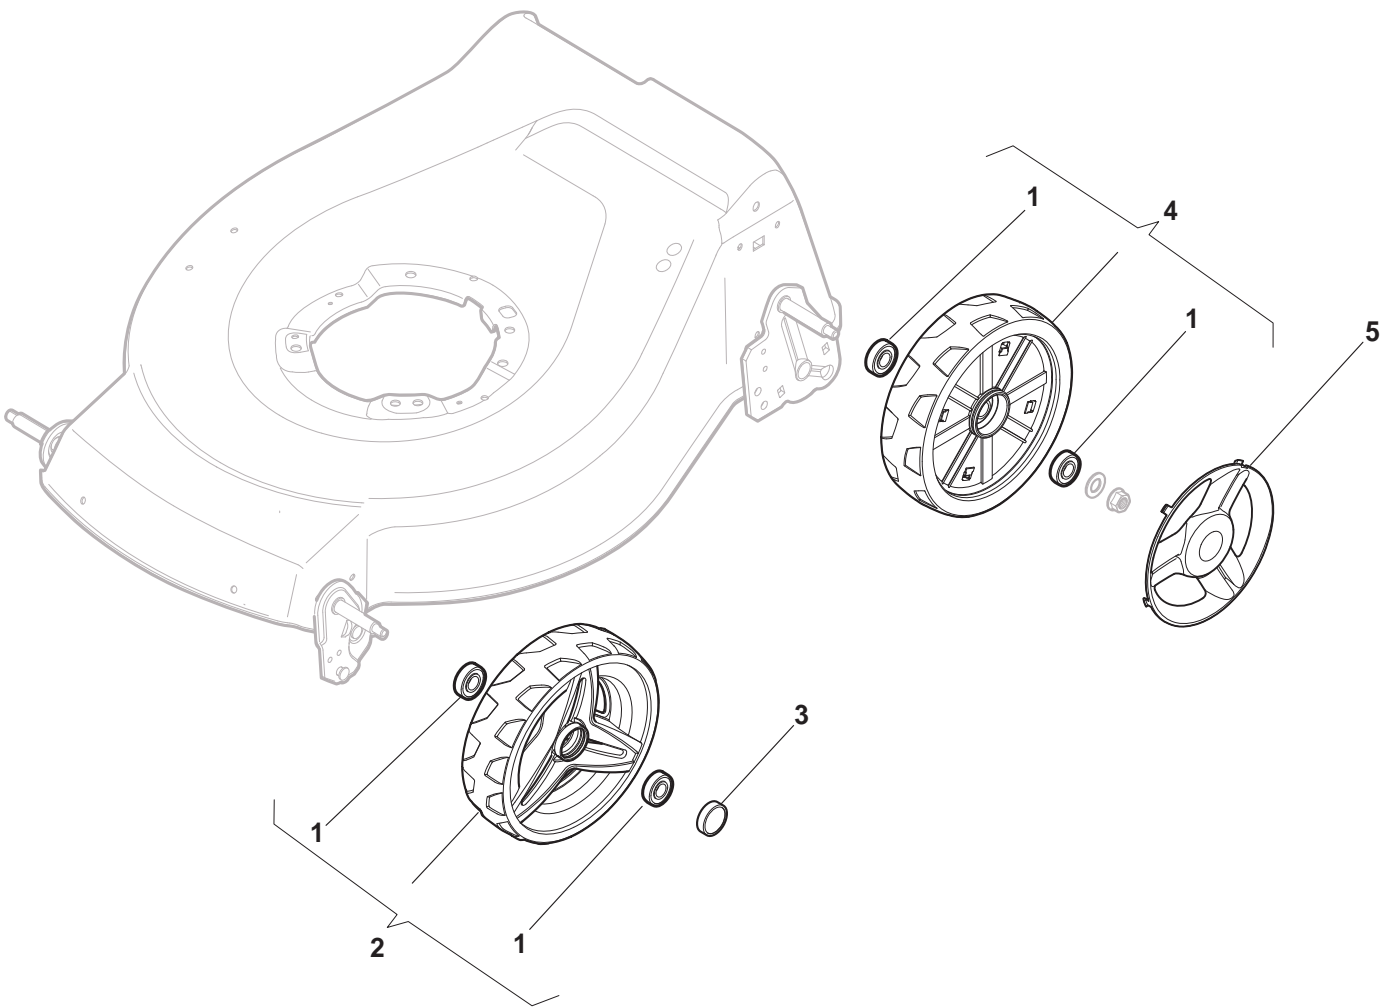

POS	PART. NO	Q.ty	DESCRIPTION	DESCRIZIONE	DESCRIPTION	BESCHREIBUNG	REMARKS
1	119216035/0	8	Bearing	Cuscinetto	Coussinet	Lager	
2	381007477/0	4	Wheel Ø 200	Ruota Ø 200	Roue Ø 200	Rad Ø 200	
3	322110640/0	2	Hub Cap Grey	Coprимozzo Grigio	Couvre-Moyeu Gris	Radkappe Grau	
4	381007483/1	2	Wheel Ø 200	Ruota Ø 200	Roue Ø 200	Rad Ø 200	
5	322110687/0	2	Hub Cap Grey	Coprимozzo Grigio	Couvre-Moyeu Gris	Radkappe Grau