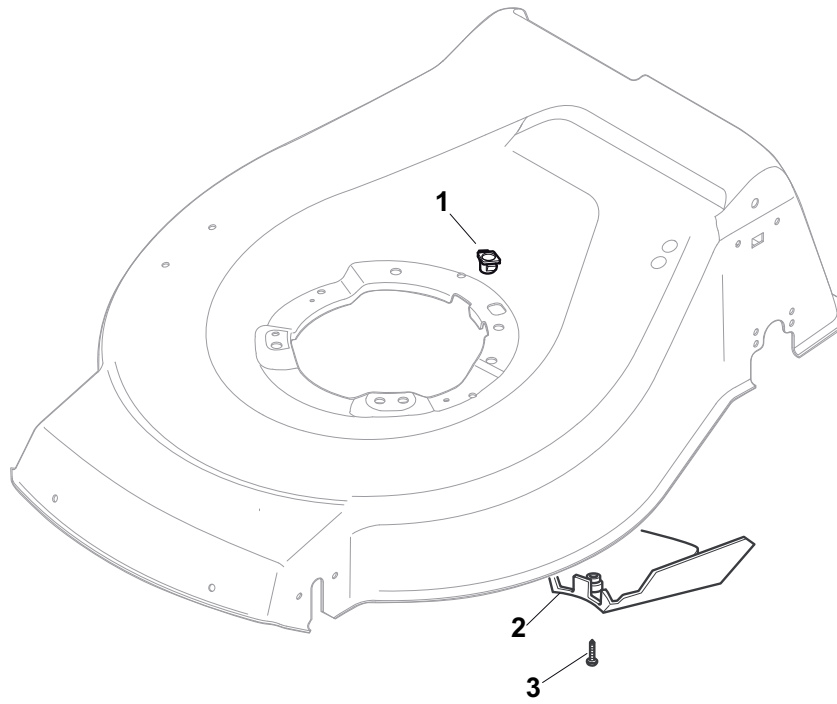

POS	PART. NO	Q.ty	DESCRIPTION	DESCRIZIONE	DESCRIPTION	BESCHREIBUNG	REMARKS
1	322291150/0	1	Rubber Insert	Inserto In Gomma	Insert De	Gummi Einsatz	
2	122060192/0	1	Protection, Belt	Carter Cinghia	Protection Courroire	Schutz, Riemen	
3	112728530/0	1	Screw	Vite	Vis	Schraube