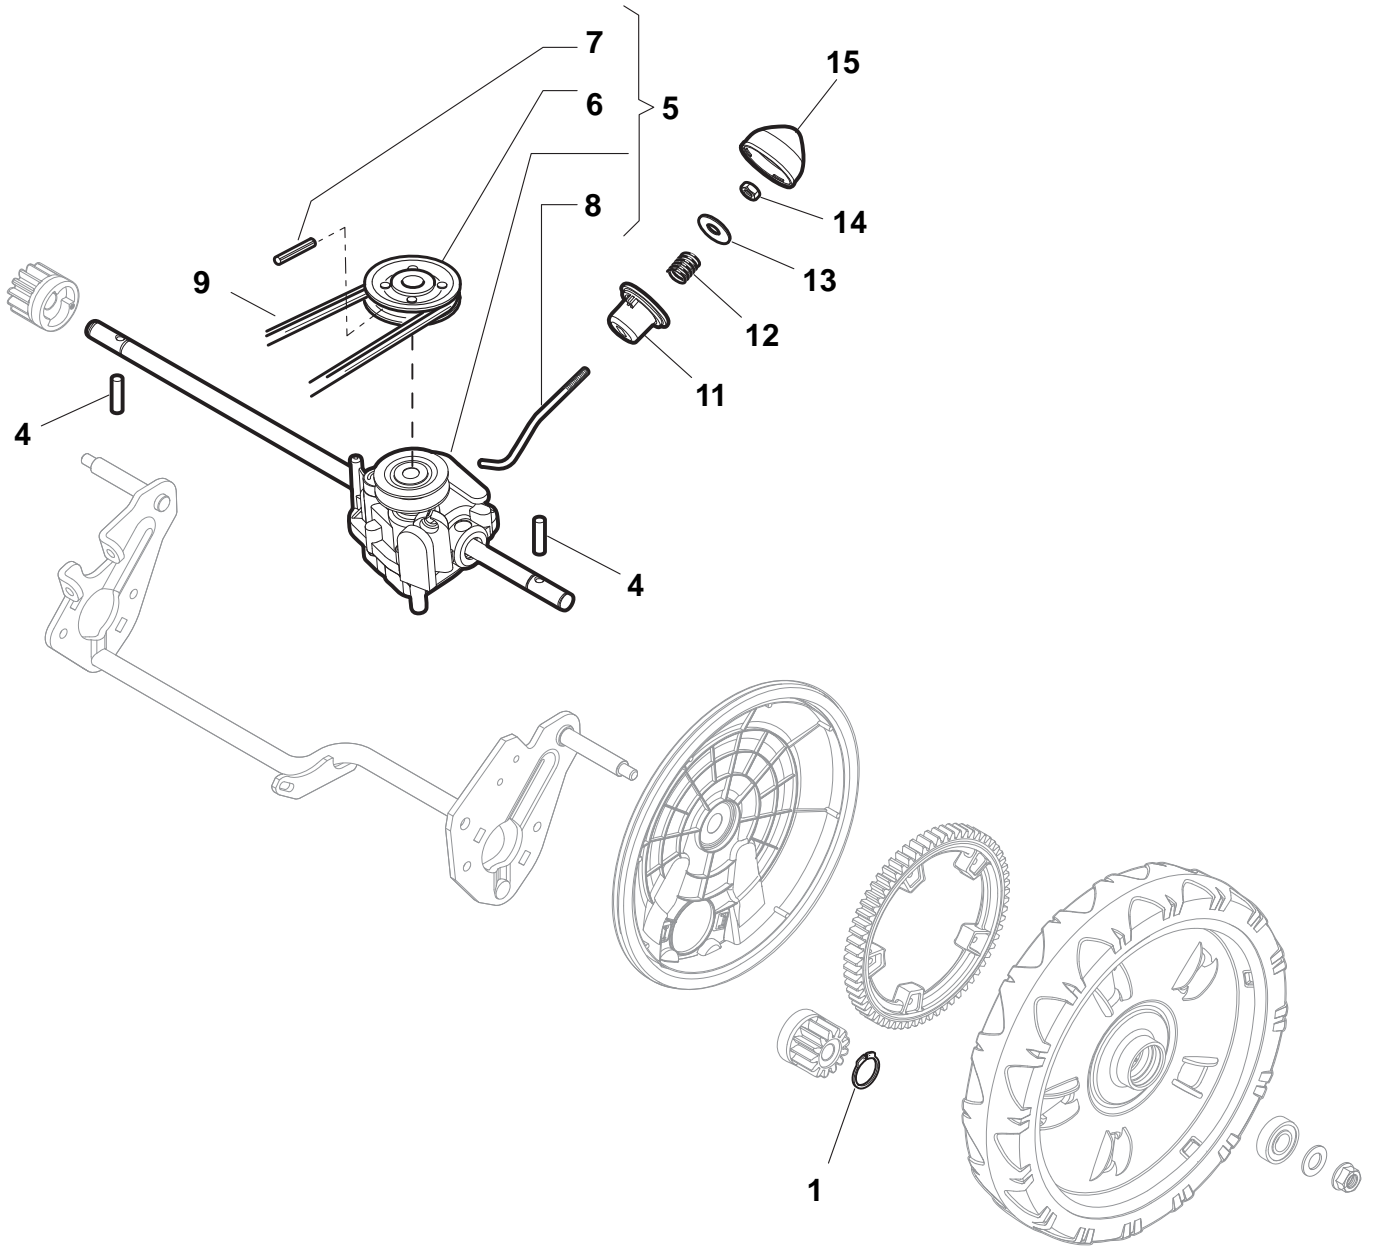

POS	PART. NO	Q.ty	DESCRIPTION	DESCRIZIONE	DESCRIPTION	BESCHREIBUNG	REMARKS
1	112608600/0	2	Seeger	Seeger	Seeger	Seeger	
2	112728697/0	4	Screw	Vite	Vis	Schraube	
4	122753000/0	2	Pin	Perno	Pivot	Bolzen	
5	181003092/0	1	Gear Box F.R.	Gruppo Trazione F.R.	Groupe Traction F.R.	Antrieb F.R.	
5	181003076/1	1	Gear Box G.T. Cone Clutch	Gruppo Trazione G.T. Cone Clutch	Groupe Traction G.T. Cone Clutch	Antrieb G.T. Cone Clutch	
6	122601909/0	1	Pulley	Puleggia	Poulie	Riemenscheibe	
7	112645700/0	1	Pin	Perno	Pivot	Bolzen	
8	122033283/0	1	Adjustment Rod	Asta Regolazione	Tige Reglage	Verstellungstange	
9	135063800/0	1	Belt	Cinghia	Courroire	Riemen	
11	122041957/1	1	Bush	Bussola	Douille	Büchse	
12	122450063/0	1	Spring	Molla	Ressort	Feder	
13	322680009/0	1	Washer	Rosetta	Rondelle	Scheibe	
14	112154510/0	1	Nut	Dado	Ecrou	Mutter	
15	122110230/0	1	Cap	Puntale	Bouchon	Gummistopfen