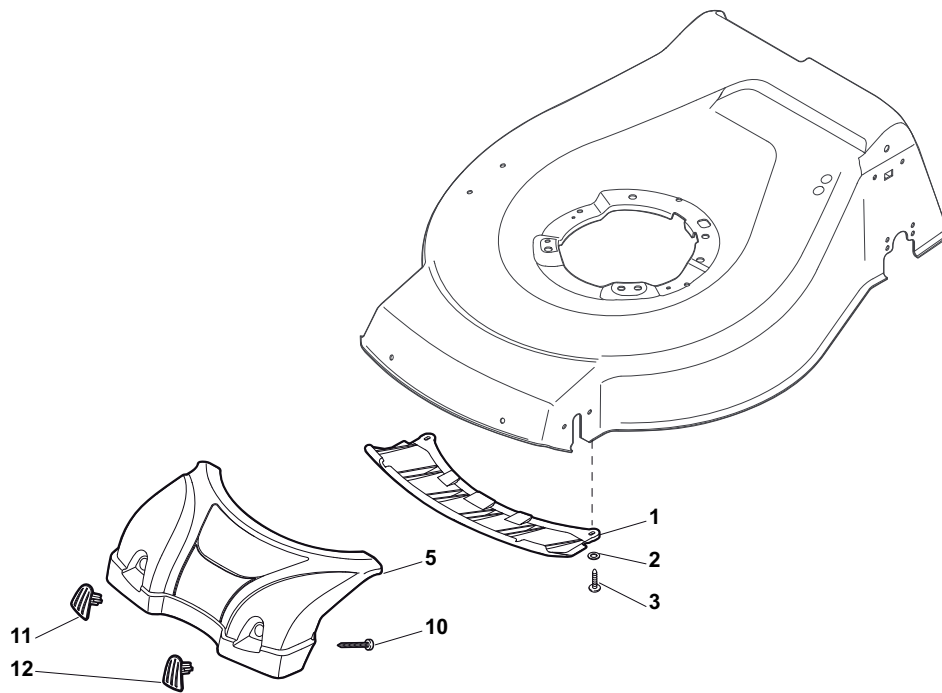

POS	PART. NO	Q.ty	DESCRIPTION	DESCRIZIONE	DESCRIPTION	BESCHREIBUNG	REMARKS
1	322500102/0	1	Front Combi	Pettine Anteriore	Vorne Comb	Peigne Avant	
2	112523000/1	2	Washer	Rosetta	Rondelle	Scheibe	
3	112728124/0	2	Screw	Vite	Vis	Schraube	
5	322226143/0	1	Mask, Red	Mascherina, Rosso	Mesque, Rouge	Maske, Rot	
5	322226144/0	1	Mask, Yellow	Mascherina, Giallo	Mesque, Jaune	Maske, Gelb	
5	322226151/0	1	Mask, Black	Mascherina, Nero	Mesque, Noir	Maske, Schwarz	
5	322226153/0	1	Mask, Black	Mascherina, Nero	Mesque, Noir	Maske, Schwarz	
5	322226155/0	1	Mask, Yellow	Mascherina, Giallo	Mesque, Jaune	Maske, Gelb	
10	112728697/0	2	Screw	Vite	Vis	Schraube	
11	322820082/0	1	Cap	Puntale	Bouchon	Gummistopfen	
12	322820083/0	1	Cap	Puntale	Bouchon	Gummistopfen