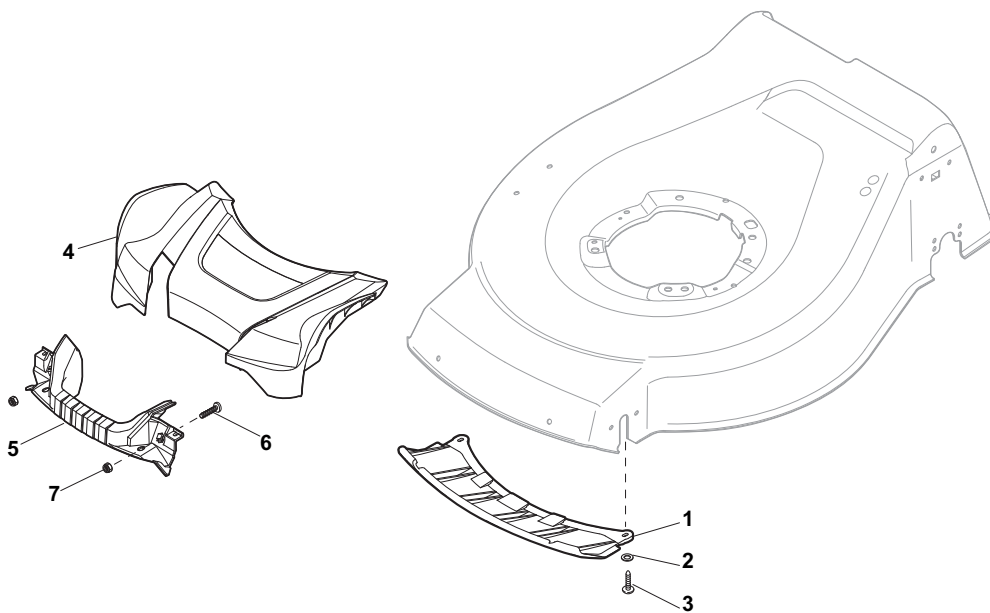

POS	PART. NO	Q.ty	DESCRIPTION	DESCRIZIONE	DESCRIPTION	BESCHREIBUNG	REMARKS
1	322500102/0	1	Front Combi	Pettine Anteriore	Vorne Comb	Peigne Avant	
2	112523000/1	2	Washer	Rosetta	Rondelle	Scheibe	
3	112728124/0	2	Screw	Vite	Vis	Schraube	
4	322226157/0	1	Mask, Black	Mascherina, Nero	Mesque, Noir	Maske, Schwarz	
5	322393642/0	1	Bumper	Bumper	Bumper	Bumper	
6	112727799/0	2	Screw	Vite	Vis	Schraube	
7	112154510/0	2	Nut	Dado	Ecrou	Mutter