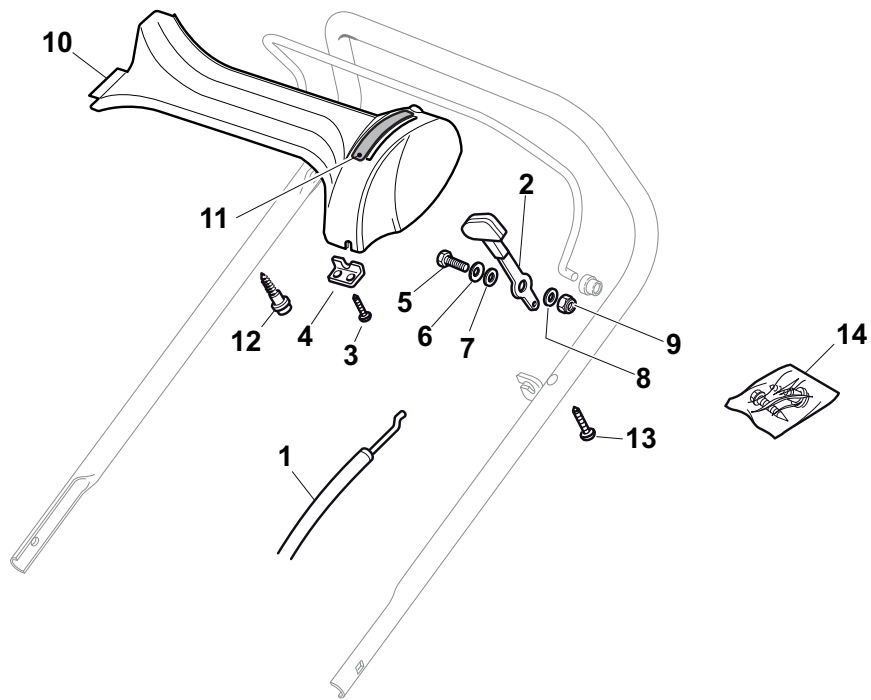

POS	PART. NO	Q.ty	DESCRIPTION	DESCRIZIONE	DESCRIPTION	BESCHREIBUNG	REMARKS
1	481007160/0	1	Throttle Cable	Cavo Acceleratore	Cable, Accelérateur	Gashebel Kabel	
2	381007221/0	1	Lever, Throttle	Leva, Acceleratore	Levier, Accelérateur	Hebel, Beschleuniger	GGP 150cc - B&S450-500
2	381007280/2	1	Lever, Throttle	Leva, Acceleratore	Levier, Accelérateur	Hebel, Beschleuniger	B&S-GGP-Honda
3	112735105/0	2	Screw	Vite	Vis	Schraube	
4	322981467/0	1	Plate	Piastrina	Plaque	Plättchen	
5	112791500/0	1	Screw	Vite	Vis	Schraube	
6	112530060/0	1	Elastic Washer	Disco Elastico	Disque Elastique	Federscheibe	
7	112523040/0	1	Washer	Rosetta	Rondelle	Scheibe	
8	112523040/0	1	Washer	Rosetta	Rondelle	Scheibe	
9	112154510/0	1	Nut	Dado	Ecrou	Mutter	
10	322120189/0	1	Dash Board Red	Cruscotto Rosso	Console Rouge	Konsole Rote	
11	114356743/1	1	Label	Etichetta	Etiquette	Etikette	GGP
11	114356743/1	1	Label	Etichetta	Etiquette	Etikette	Honda
11	114356744/1	1	Label	Etichetta	Etiquette	Etikette	B&S
11	114356906/1	1	Label	Etichetta	Etiquette	Etikette	B&S 700
11	114357646/1	1	Label	Etichetta	Etiquette	Etikette	Honda Ac
12	122943006/0	1	Screw	Vite	Vis	Schraube	
13	112728460/0	1	Screw	Vite	Vis	Schraube	
14	381008609/0	1	Outfit, Screws	Dotazione Viteria	Dotation Visserie	Satz, Schrauben