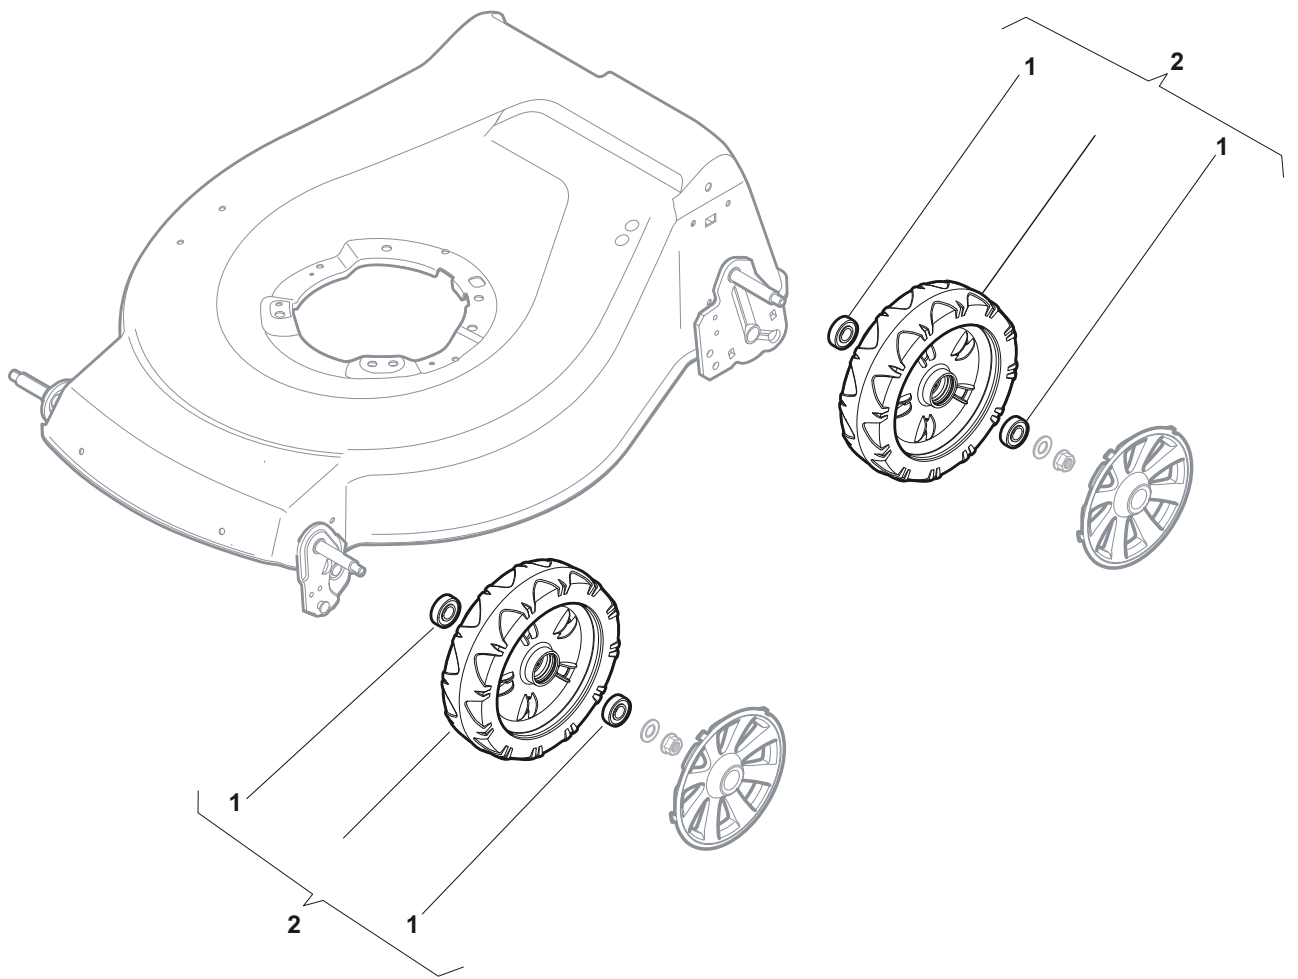

POS	PART. NO	Q.ty	DESCRIPTION	DESCRIZIONE	DESCRIPTION	BESCHREIBUNG	REMARKS
1	119216035/0	8	Bearing	Cuscinetto	Coussinet	Lager	
2	381007416/1	4	Wheel Ø 200	Ruota Ø 200	Roue Ø 200	Rad Ø 200