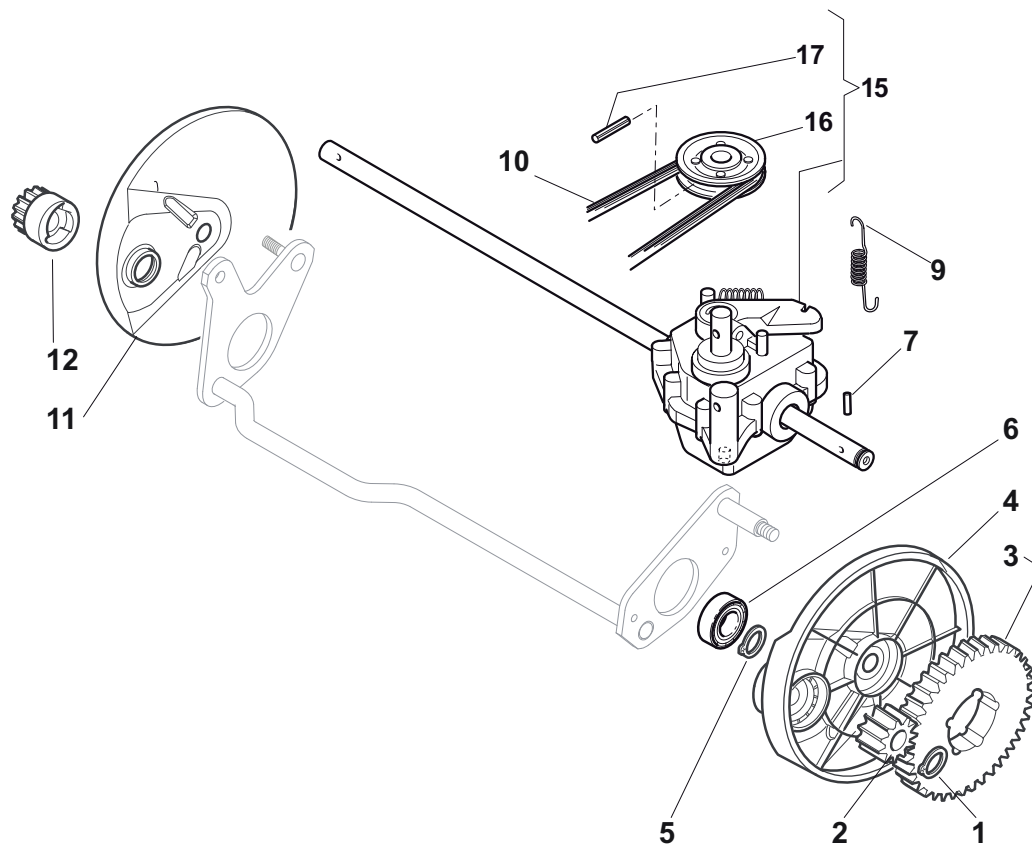

POS	PART. NO	Q.ty	DESCRIPTION	DESCRIZIONE	DESCRIPTION	BESCHREIBUNG	REMARKS
1	12608600/0	2	Seeger	Seeger	Seeger	Seeger	
2	22570120/1	1	Pinion L	Pignone Sx	Pignon G	Ritzel Linkes	
3	22120105/1	2	Ring Gear	Corona	Couronne	Kranz	
4	22600092/0	1	Protection, R Wheel	Prot. Ruote Dx	Protection Roue D	Schütz, Rechtes	
5	12608600/0	2	Seeger	Seeger	Seeger	Seeger	
6	19216035/0	2	Bearing	Cuscinetto	Coussinet	Lager	
7	22753000/0	2	Pin	Spina	Goupille	Stift	
9	22450437/0	1	Spring	Molla	Ressort	Feder	
10	35063902/0	1	Belt	Cinghia	Courroie	Riemen	
11	22600093/0	1	Protection, L Wheel	Prot. Ruote Sx	Protection Roue G	Schütz, Linkes	
12	22570110/1	1	Pinion R	Pignone Dx	Pignon D	Ritzel Rechtes	
15	81003095/0	1	Gear Box	Gruppo Trazione	Groupe Traction	Antrieb	
16	22601909/0	1	Pulley	Puleggia	Poulie	Riemenscheibe	
17	12645705/0	1	Pin	Spina	Goupille	Stift