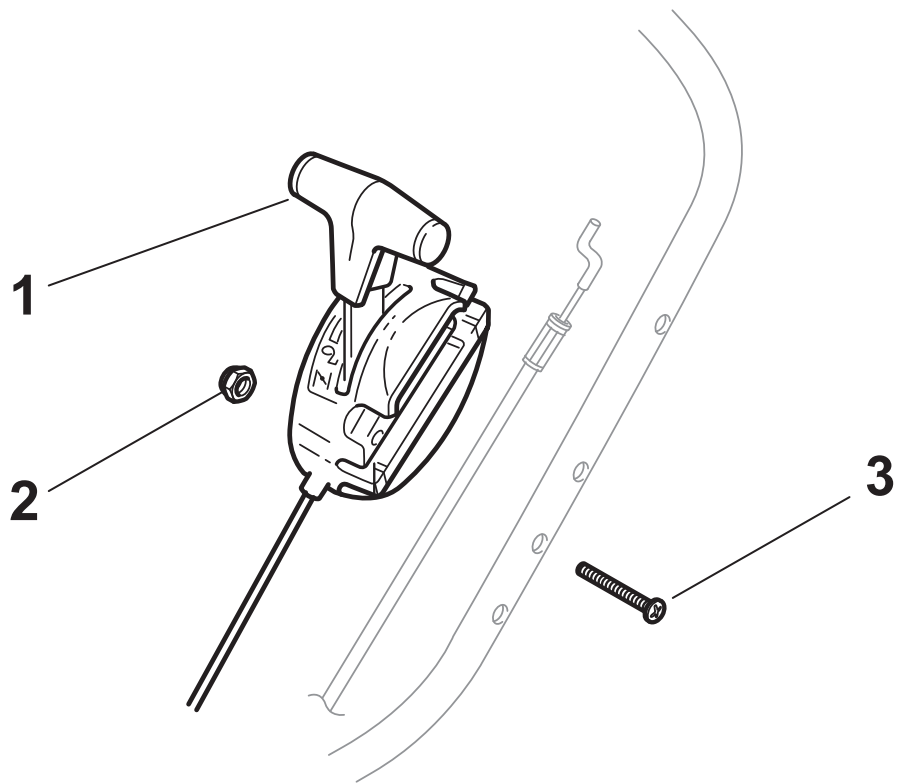

POS	PART. NO	Q.ty	DESCRIPTION	DESCRIZIONE	DESCRIPTION	BESCHREIBUNG	REMARKS
1	81007130/0	1	Throttle Cable	Cavo Acceleratore	Cable, Accelérateur	Gashebel Kabel	
2	12154510/0	1	Nut	Dado	Ecrou	Mutter	
3	12727786/0	1	Screw	Vite	Vis	Schraube