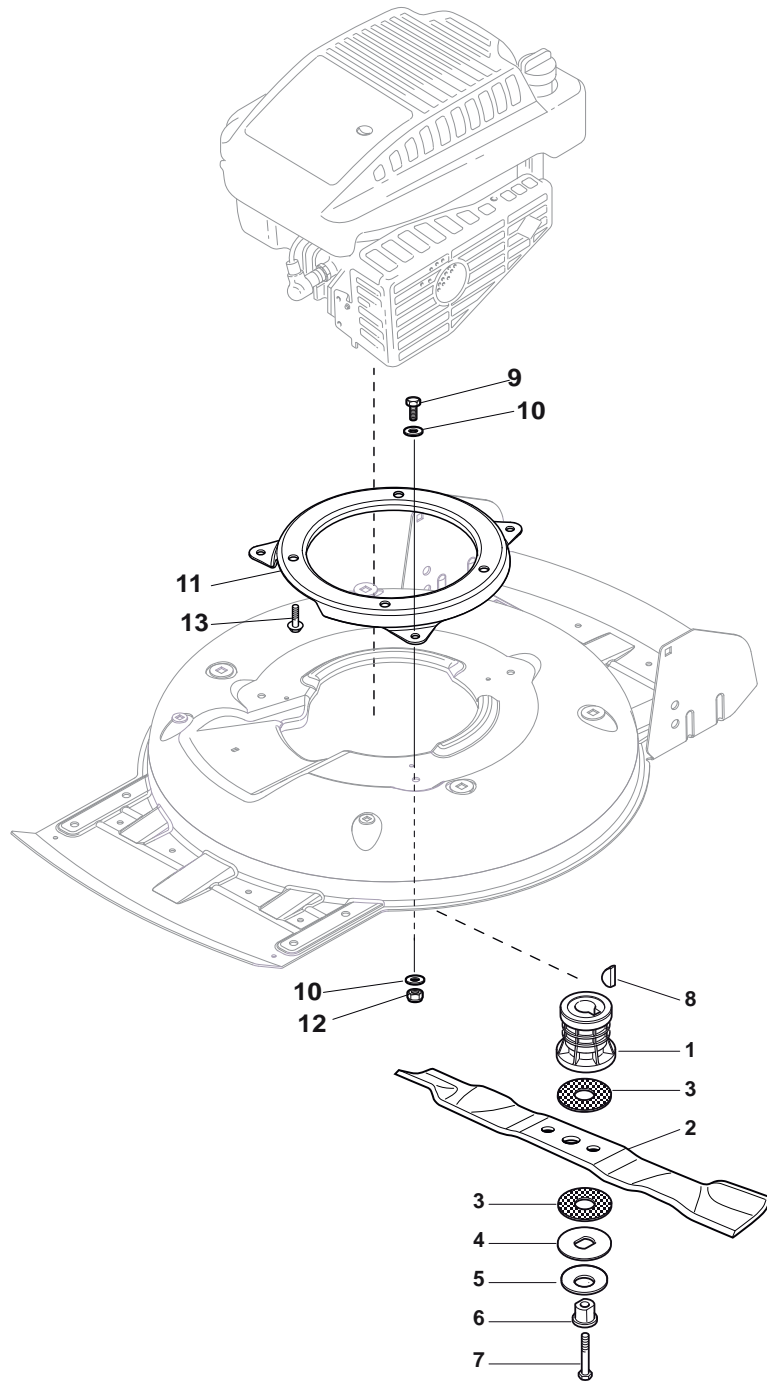

POS	PART. NO	Q.ty	DESCRIPTION	DESCRIZIONE	DESCRIPTION	BESCHREIBUNG	REMARKS
1	22465611/0	1	Hub With Pulley, Crankshaft Ø 22	Mozzo Con Puleggia, Albero Motore Ø 22	Moyeu Avec Poulie, Arbre Moteur Ø 22	Nabe Mit Scheibe, Motorwelle Ø 22	GGP-B&S
1	122465612/1	1	Hub With Pulley, Crankshaft Ø 25	Mozzo Con Puleggia, Albero Motore Ø 25	Moyeu Avec Poulie, Arbre Moteur Ø 25	Nabe Mit Scheibe, Motorwelle Ø 25	Honda
2	81004146/0	1	Blade Winged	Coltello Alettato	Lame Ailettée	Messer Flügel	
3	22672110/1	2	Clutch Washer	Rondella Frizione	Rondelle Friction	Kupplungscheibe	
4	22672105/0	1	Washer	Rosetta	Rondelle	Scheibe	
5	12508120/0	1	Cupped Spring	Molla A Tazza	Ressort	Teller Feder	
6	22041940/0	1	Clutch Bush	Bussola Frizione	Douille Friction	Kupplungsscheibe	
7	12736850/0	1	Screw	Vite	Vis	Schraube	
8	12139100/0	1	Feather, Crankshaft Ø 22.2	Linguetta, Albero Motore Ø 22.2	Clavette, Arbre Moteur Ø 22.2	Keil, Motorwelle Ø 22.2	GGP-B&S
8	12139150/0	1	Feather, Crankshaft Ø 25	Linguetta, Albero Motore Ø 25	Clavette, Arbre Moteur Ø 25	Keil, Motorwelle Ø 25	Honda
9	12793102/0	3	Screw	Vite	Vis	Schraube	
10	12523060/0	6	Washer	Rosetta	Rondelle	Scheibe	
11	322207219/1	1	Flange	Flangia	Bride	Flansch	
12	12155000/0	3	Nut	Dado	Ecrou	Mutter	
13	112735108/1	3	Screw	Vite	Vis	Schraube