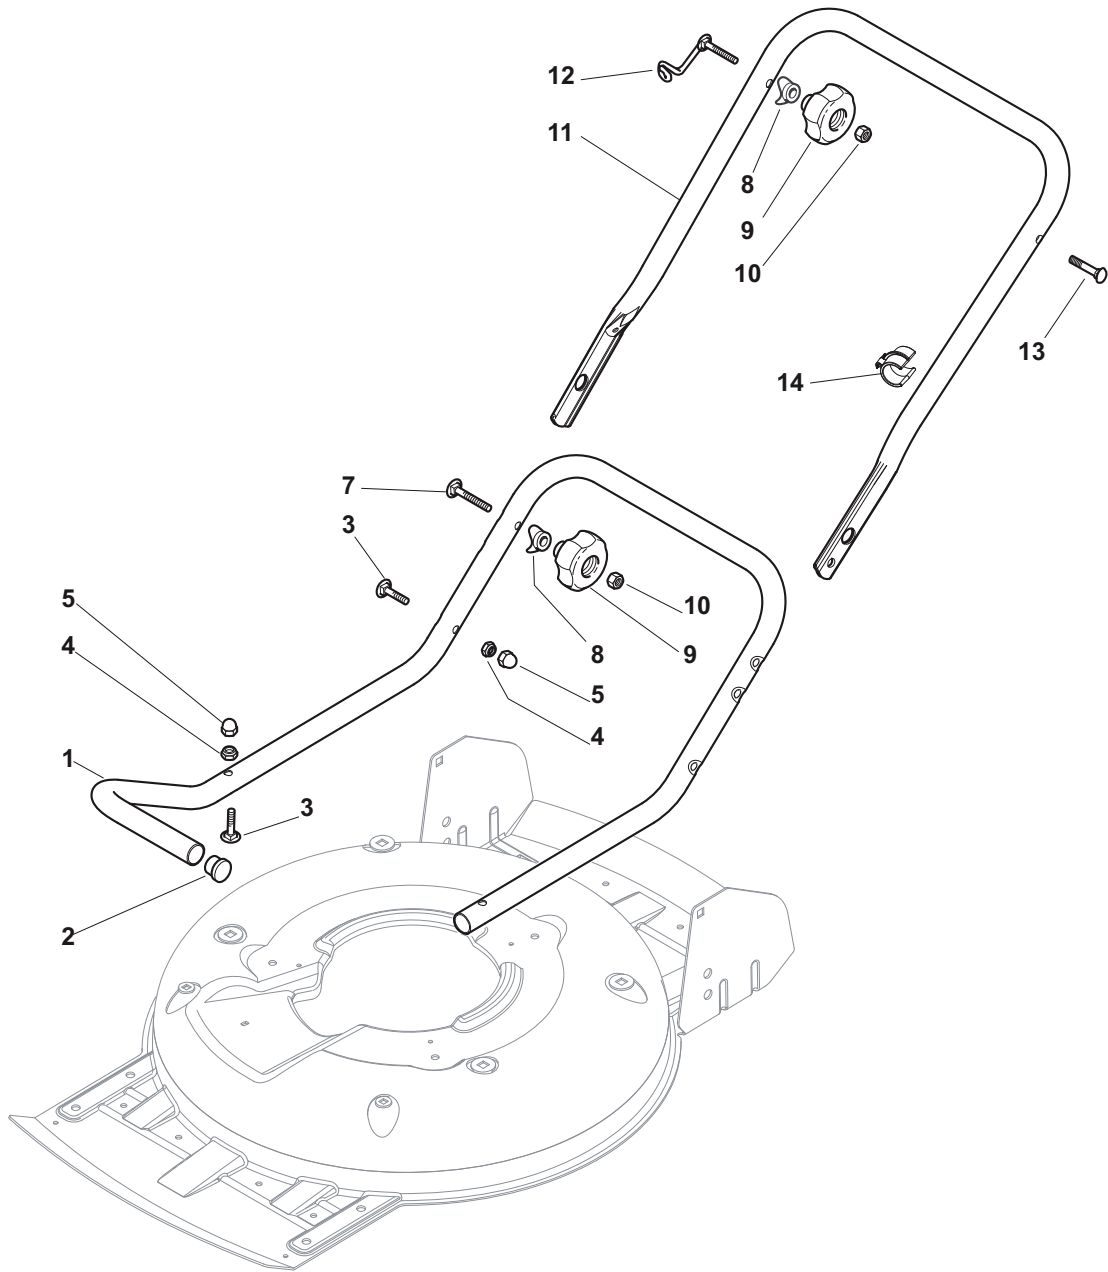

POS	PART. NO	Q.ty	DESCRIPTION	DESCRIZIONE	DESCRIPTION	BESCHREIBUNG	REMARKS
1	81006667/0	1	Handle, Lower Part	Manico, Parte Inf	Mancheron, Partie Inferieure	Holm, Unterteil	
2	18566110/0	2	Cap	Puntale	Bouchon	Gummistopfen	
3	12818900/0	4	Screw	Vite	Vis	Schraube	
4	12155000/0	4	Nut	Dado	Ecrou	Mutter	
5	18203854/0	4	Protection	Cappuccio	Capuchon	Stecker	
7	12819201/0	2	Screw	Vite	Vis	Schraube	
8	22680006/1	4	Washer	Rosetta	Rondelle	Scheibe	
9	322399804/1	4	Knob	Manopolina	Poignée	Griff	
10	12293200/0	4	Nut	Dado	Ecrou	Mutter	
11	81006668/0	1	Handle, Middle Part	Manico, Parte Intermedia	Mancheron	Holm	
12	81003801/1	1	Guide Spring	Molla Guida	Ressort	Feder	
13	12819201/0	1	Screw	Vite	Vis	Schraube	
14	118390020/0	1	Fairlead	Farmacavo	Fixation Cable	Kabelbefestigung