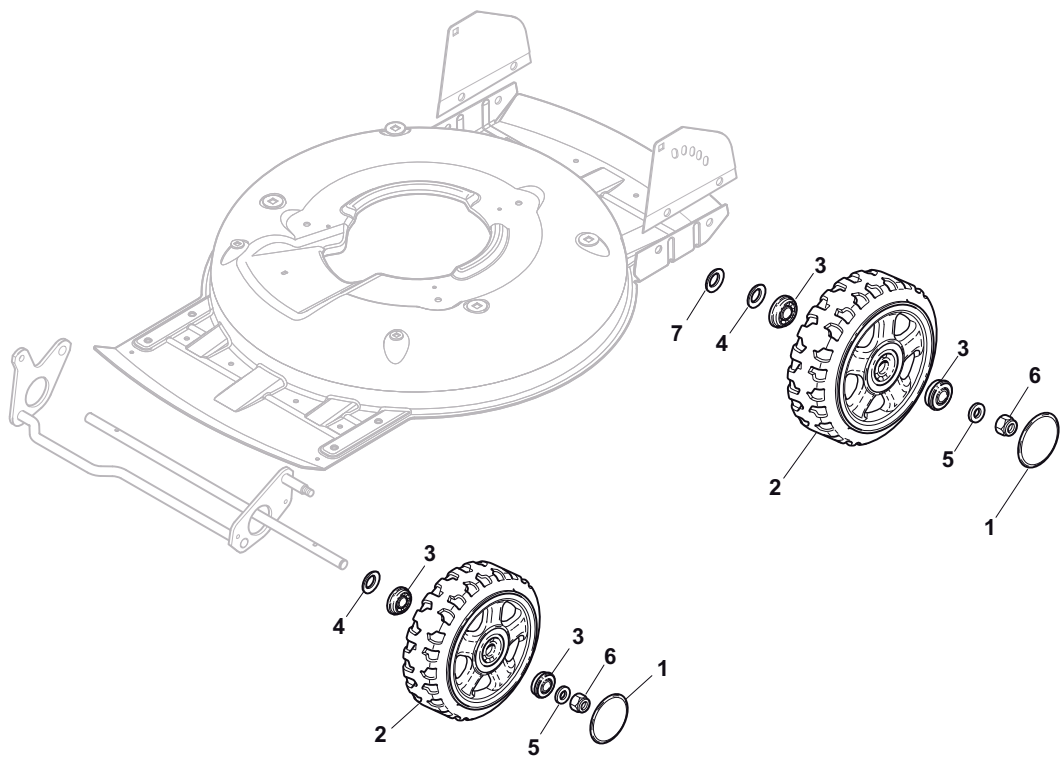

POS	PART. NO	Q.ty	DESCRIPTION	DESCRIZIONE	DESCRIPTION	BESCHREIBUNG	REMARKS
1	22110419/0	4	Hub Cap	Coprimezzo	Couvre-Moyeu	Radkappe	
2	381007473/0	4	Wheel Ø 210	Ruota Ø 210	Roue Ø 210	Rad. Ø 210	
3	22122200/0	8	Bearing	Cuscinetto	Coussinet	Lager	
4	22675100/0	4	Washer	Rosetta	Rondelle	Scheibe	
5	12521350/0	4	Washer	Rosetta	Rondelle	Scheibe	
6	12155000/0	4	Nut	Dado	Ecrou	Mutter	
7	12530151/0	2	Washer	Rosetta	Rondelle	Scheibe