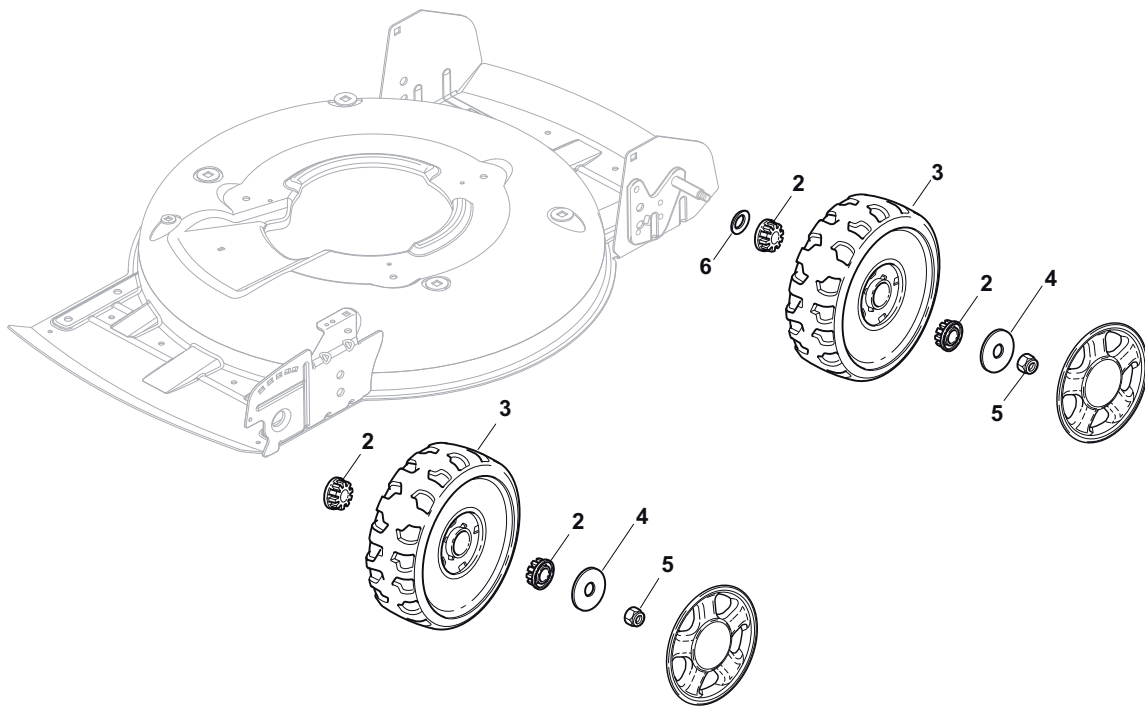

POS	PART. NO	Q.ty	DESCRIPTION	DESCRIZIONE	DESCRIPTION	BESCHREIBUNG	REMARKS
2	22034508/0	8	Bush	Bussola	Douille	Buchse	
3	22686092/0	4	Wheel Ø 190	Ruota Ø 190	Roue Ø 190	Rad Ø 190	
4	12523060/0	4	Washer	Rosetta	Rondelle	Scheibe	
5	12155000/0	4	Nut	Dado	Ecrou	Mutter	
6	22170622/0	4	Spacer	Distanziale	Entretoise	Distanzring