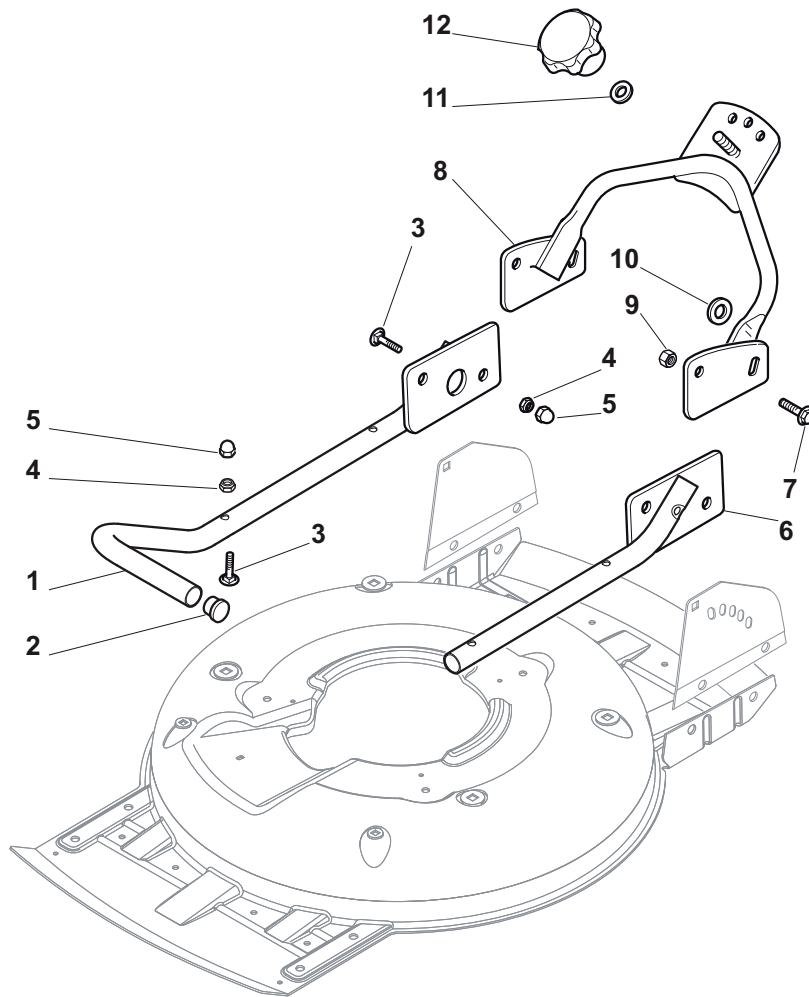

POS	PART. NO	Q.ty	DESCRIPTION	DESCRIZIONE	DESCRIPTION	BESCHREIBUNG	REMARKS
1	322226097/1	1	Mask, Yellow	Mascherina, Giallo	Mesque, Jaune	Maske, Gelb	
1	322226098/1	1	Mask, Grey	Mascherina, Grigio	Mesque, Gris	Maske, Grau	
1	322226133/0	1	Mask, Black	Mascherina, Nero	Mesque, Noir	Maske, Schwarz	
2	12728450/0	2	Screw	Vite	Vis	Schraube	
3	22778421/0	1	Bracket, L	Staffa Sx	Bride G	Pratze, Linke	
6	12792611/0	4	Screw	Vite	Vis	Schraube	
7	22778419/0	1	Bracket, R	Staffa Dx	Bride D	Pratze, Rechte	
8	12293201/0	4	Nut	Dado	Ecrou	Mutter	
9	12815200/0	2	Screw	Vite	Vis	Schraube	
10	22020400/0	2	Fairlead	Aggancio	Support	Halter	
11	12728523/0	2	Screw	Vite	Vis	Schraube	
12	12292102/0	2	Nut	Dado	Ecrou	Mutter	

POS	PART. NO	Q.ty	DESCRIPTION	DESCRIZIONE	DESCRIPTION	BESCHREIBUNG	REMARKS
4	12728530/0	3	Screw	Vite	Vis	Schraube	
5	22060220/0	1	Protection	Carter	Protection	Schutz	

POS	PART. NO	Q.ty	DESCRIPTION	DESCRIZIONE	DESCRIPTION	BESCHREIBUNG	REMARKS
1	81006667/0	1	Handle, Lower Part	Manico, Parte Inf	Mancheron, Partie Inferieure	Holm, Unterteil	
2	18566110/0	2	Cap	Puntale	Bouchon	Gummistopfen	
3	12818900/0	4	Screw	Vite	Vis	Schraube	
4	12155000/0	4	Nut	Dado	Ecrou	Mutter	
5	18203854/0	4	Protection	Cappuccio	Capuchon	Stecker	
7	12819201/0	2	Screw	Vite	Vis	Schraube	
8	22680006/1	4	Washer	Rosetta	Rondelle	Scheibe	
9	322399804/1	4	Knob	Manopolina	Poignée	Griff	
10	12293200/0	4	Nut	Dado	Ecrou	Mutter	
11	81006668/0	1	Handle, Middle Part	Manico, Parte Intermedia	Mancheron	Holm	
12	81003801/1	1	Guide Spring	Molla Guida	Ressort	Feder	
13	12819201/0	1	Screw	Vite	Vis	Schraube	
14	118390020/0	1	Fairlead	Farmacavo	Fixation Cable	Kabelbefestigung	