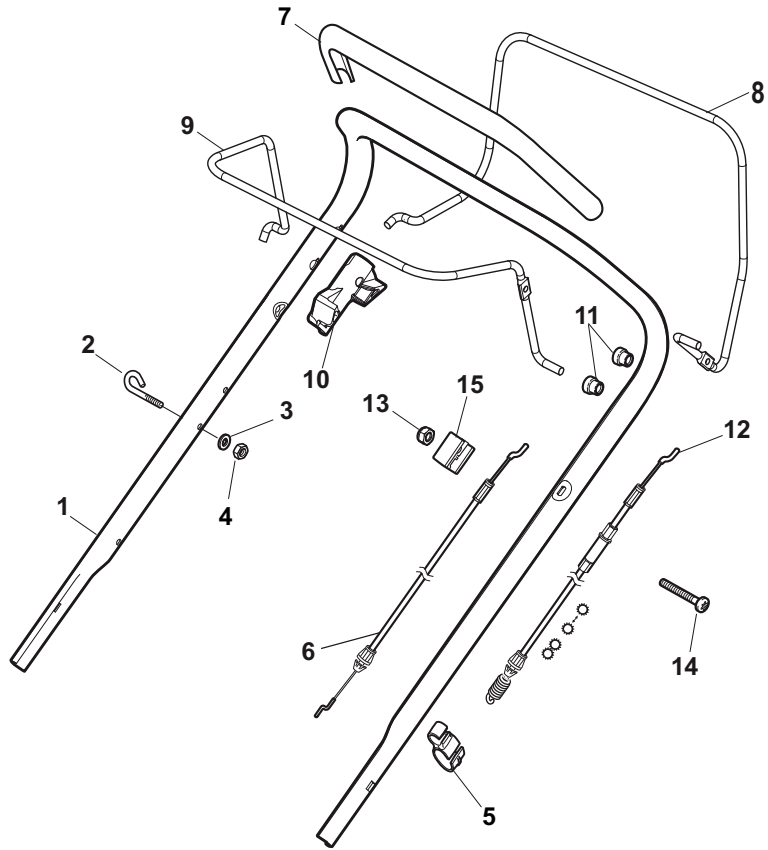

POS	PART. NO	Q.ty	DESCRIPTION	DESCRIZIONE	DESCRIPTION	BESCHREIBUNG	REMARKS
1	381006838/0	1	Handle, Upper Part	Manico, Parte Sup	Mancheron, Partie Superieure	Holm, Oberteil	
2	22430313/0	1	Guide Spring	Molla Guida	Ressort De Guide	Feder Führer	
3	12521330/0	1	Washer	Rosetta	Rondelle	Scheibe	
4	12154510/0	1	Nut	Dado	Ecrou	Mutter	
5	118390020/0	1	Fairlead	Fermacavo	Fixation Cable	Kabelbefestigung	
6	181030056/0	1	Cable, Thread Engine Brake	Cavo Freno Motore	Cable Frein Moteur	Kabel, Motorbremse	B&S-GGP-Honda
6	181030053/0	1	Cable, Thread Engine Brake	Cavo Freno Motore	Cable Frein Moteur	Kabel, Motorbremse	GGP150cc
6	181030069/0	1	Cable, Thread Engine Brake	Cavo Freno Motore	Cable Frein Moteur	Kabel, Motorbremse	GGP100cc
7	22291050/0	1	Handgrip Black	Impugnatura Manico Nero	Poignée Noire	Handgriff Schwarz	
8	181003300/1	1	Lever, Engine Brake Black	Leva Freno Motore Nero	Levier Frein Moteur Noire	Hebel, Motorbremse, Schwarz	
8	381003374/0	1	Lever, Engine Brake Yellow	Leva Freno Motore Giallo	Levier Frein Moteur Jaune	Hebel, Motorbremse, Gelb	
9	181003301/0	1	Lever, Driving Black	Leva Trazione Nero	Levier Traction Noire	Hebel, Antrieb Schwarz	
9	381003373/0	1	Lever, Driving Yellow	Leva Trazione Giallo	Levier Traction Jaune	Hebel, Antrieb Gelb	
10	322545204/0	1	Fulcrum Pin	Fulcro	Point D'Appui	Gelenkpunkt	
11	22041966/0	4	Bush	Bussola	Douille	Buchse	
12	381030083/0	1	Cable, Rear Drive	Cavo Comando Trazione	Câble, Commande Traction	Kabel, Antrieb	
13	12154510/0	1	Nut	Dado	Ecrou	Mutter	
14	12727783/0	1	Screw	Vite	Vis	Schraube	
15	22551640/0	1	Plate	Piastrina	Plaquette	Plättchen