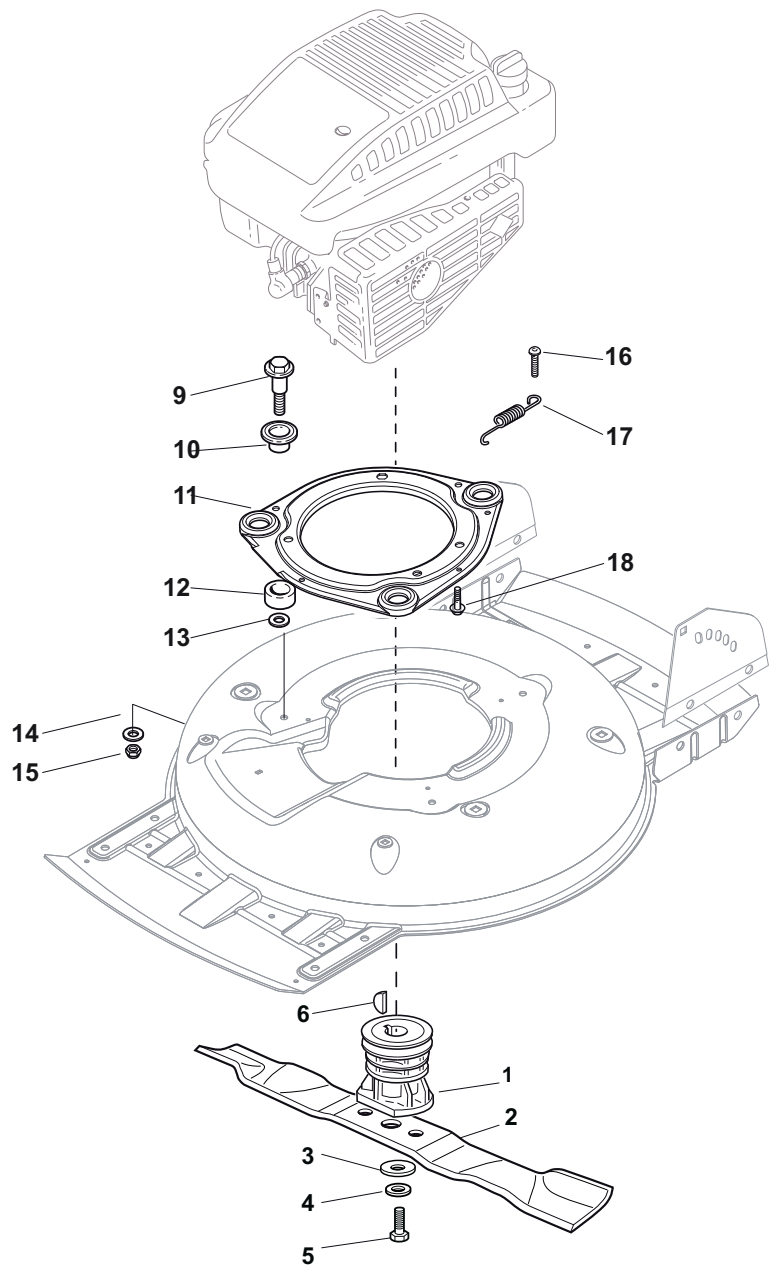

POS	PART. NO	Q.ty	DESCRIPTION	DESCRIZIONE	DESCRIPTION	BESCHREIBUNG	REMARKS
1	122465607/3	1	Hub With Pulley, Crankshaft Ø 22	Mozzo Con Puleggia, Albero Motore Ø 22	Moyeu Avec Poulie, Arbre Moteur Ø 22	Nabe Mit Scheibe, Motorwelle Ø 22	GGP-B&S
1	122465608/2	1	Hub With Pulley, Crankshaft Ø 25	Mozzo Con Puleggia, Albero Motore Ø 25	Moyeu Avec Poulie, Arbre Moteur Ø 25	Nabe Mit Scheibe, Motorwelle Ø 25	Honda
2	81004146/0	1	Blade Standard	Coltello Standard	Lame Standard	Messer Standard	
3	22160400/0	1	Elastic Washer	Disco Elastico	Rondelle Elastique	Elastischescheibe	
4	12523080/0	1	Washer	Rosetta	Rondelle	Scheibe	
5	12735698/0	1	Screw	Vite	Vis	Schraube	
6	12139100/0	1	Feather, Crankshaft Ø 22.2	Linguetta, Albero Motore Ø 22.2	Clavette, Arbre Moteur Ø 22.2	Keil, Motorwelle Ø 22.2	GGP-B&S
6	12139150/0	1	Feather, Crankshaft Ø 25	Linguetta, Albero Motore Ø 25	Clavette, Arbre Moteur Ø 25	Keil, Motorwelle Ø 25	Honda
9	22524329/0	3	Pin	Perno	Pivot	Bolzen	
10	22672201/0	3	Washer	Rosetta	Rondelle	Scheibe	
11	22207225/0	1	Flange, Black	Flangia, Nero	Bride, Noir	Flansch, Schwarz	
11	322207221/1	1	Flange, Yellow	Flangia, Giallo	Bride, Jaune	Flansch, Gelb	
12	22250012/0	3	Grommet	Gommino	Caoutchouc	Gummi	
13	22671651/0	3	Washer	Rosetta	Rondelle	Scheibe	
14	22671651/0	3	Washer	Rosetta	Rondelle	Scheibe	
15	12155000/0	3	Nut	Dado	Ecrou	Mutter	
16	12791400/0	1	Screw	Vite	Vis	Schraube	
17	22450444/0	1	Spring	Molla	Ressort	Feder	
18	112735108/1	3	Screw	Vite	Vis	Schraube