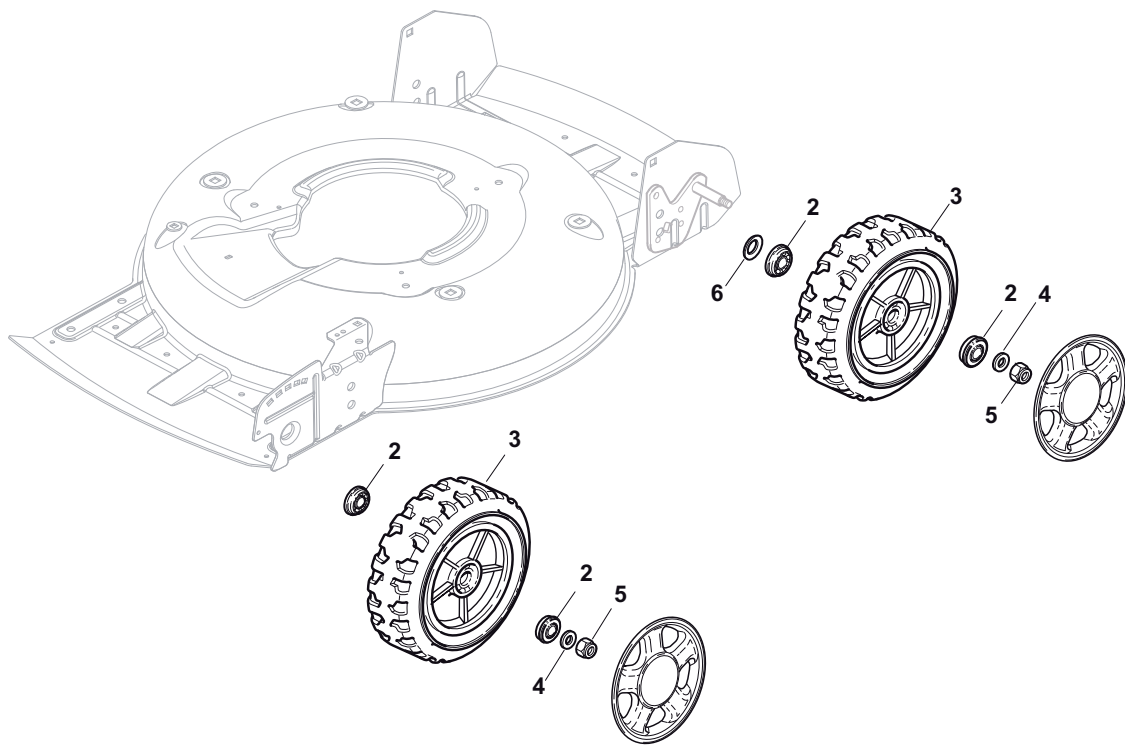

POS	PART. NO	Q.ty	DESCRIPTION	DESCRIZIONE	DESCRIPTION	BESCHREIBUNG	REMARKS
2	22122200/0	8	Bearing	Cuscinetto	Coussinet	Lager	
3	81007343/0	4	Wheel Ø 210	Ruota Ø 210	Roue Ø 210	Rad. Ø 210	
4	12521350/0	4	Washer	Rosetta	Rondelle	Scheibe	
5	12155000/0	4	Nut	Dado	Ecrou	Mutter	
6	12530150/0	2	Elastic Washer	Rosetta Elastica	Rondelle Elastique	Elastische Scheibe