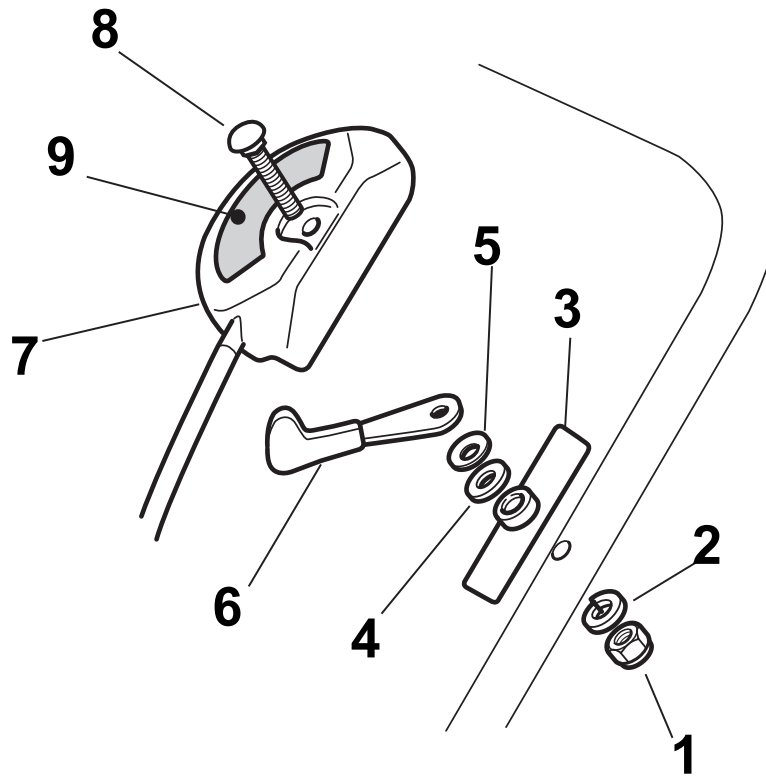

POS	PART. NO	Q.ty	DESCRIPTION	DESCRIZIONE	DESCRIPTION	BESCHREIBUNG	REMARKS
1	12291000/0	1	Nut	Dado	Ecrou	Mutter	
2	12581500/0	1	Grower	Grower	Grower	Federring	
3	22171006/0	1	Spacer	Distanziale	Entretoise	Distanzring	
4	12521360/0	1	Washer	Rosetta	Rondelle	Scheibe	
5	12508100/0	1	Spring Washer	Rosetta Elastica	Rondelle Elastique	Elastische Scheibe	
6	81007279/1	1	Lever, Throttle	Leva, Acceleratore	Levier, Accelérateur	Hebel, Beschleuniger	B&S-GGP-Honda
6	81007220/0	1	Lever, Throttle	Leva, Acceleratore	Levier, Accelérateur	Hebel, Beschleuniger	GGP150cc - B&S 450-500
7	81007080/0	1	Throttle Cable	Cavo Acceleratore	Cable, Accelérateur	Gashebel Kabel	
8	12815030/0	1	Screw	Vite	Vis	Schraube	
9	14356703/0	1	Label	Etichetta	Etiquette	Etikette	B&S
9	114356905/0	1	Label	Etichetta	Etiquette	Etikette	B&S DOV
9	14356702/0	1	Label	Etichetta	Etiquette	Etikette	GGP
9	114364264/0	1	Label	Etichetta	Etiquette	Etikette	Honda
9	14356702/0	1	Label	Etichetta	Etiquette	Etikette	Honda Autochoke
9	114356905/0	1	Label	Etichetta	Etiquette	Etikette	AVS