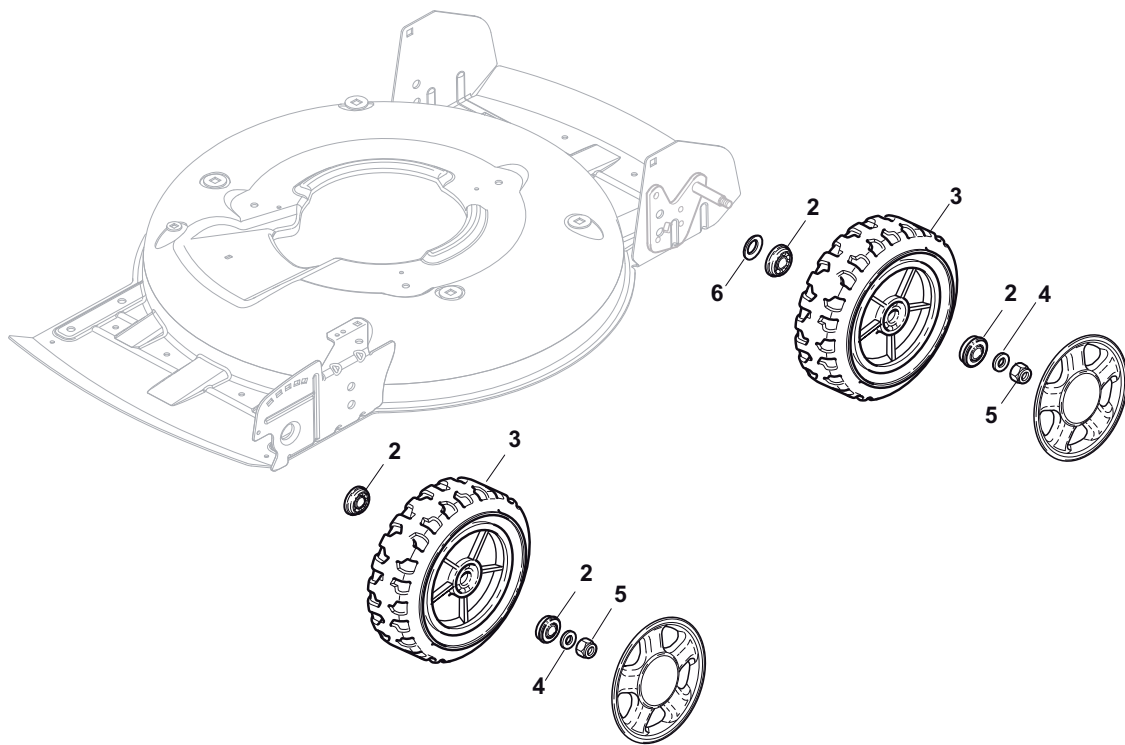

POS	PART. NO	Q.ty	DESCRIPTION	DESCRIZIONE	DESCRIPTION	BESCHREIBUNG	REMARKS
2	22122200/0	8	Bearing	Cuscinetto	Coussinet	Lager	
3	381007390/1	4	Wheel Ø 210	Ruota Ø 210	Roue Ø 210	Rad. Ø 210	
4	12521350/0	4	Washer	Rosetta	Rondelle	Scheibe	
5	12155000/0	4	Nut	Dado	Ecrou	Mutter	
6	12530150/0	2	Elastic Washer	Rosetta Elastica	Rondelle Elastique	Elastische Scheibe