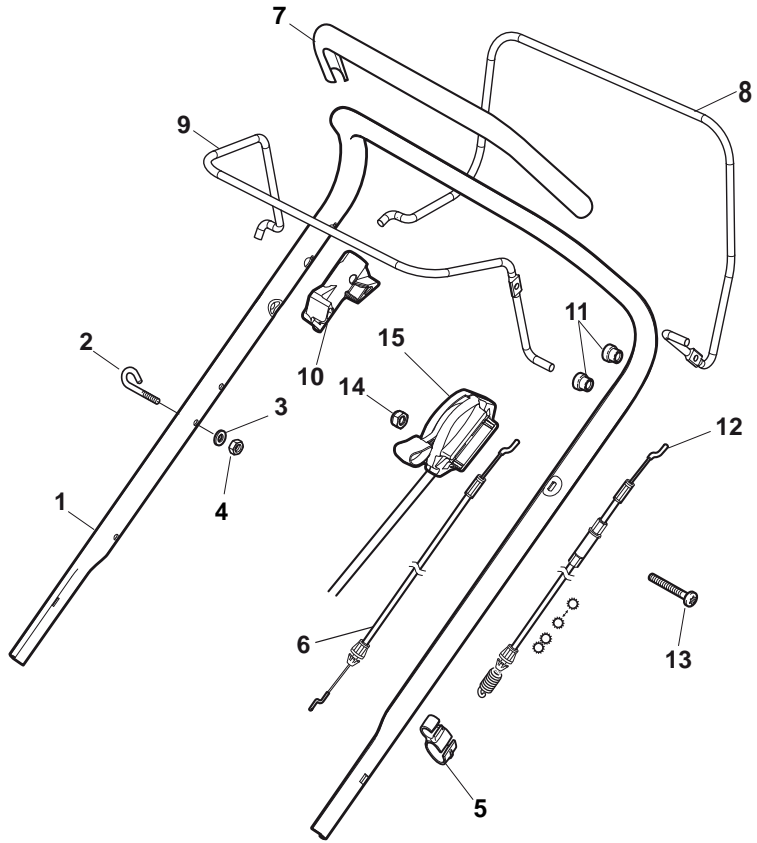

POS	PART. NO	Q.ty	DESCRIPTION	DESCRIZIONE	DESCRIPTION	BESCHREIBUNG	REMARKS
1	381006838/0	1	Handle, Upper Part	Manico, Parte Sup	Mancheron, Partie Superieure	Holm, Oberteil	
2	22430313/0	1	Guide Spring	Molla Guida	Ressort De Guide	Feder Führer	
3	12521330/0	1	Washer	Rosetta	Rondelle	Scheibe	
4	12154510/0	1	Nut	Dado	Ecrou	Mutter	
5	118390020/0	1	Fairlead	Fermacavo	Fixation Cable	Kabelbefestigung	
6	181030056/0	1	Cable, Thread Engine Brake	Cavo Freno Motore	Cable Frein Moteur	Kabel, Motorbremse	B&S-GGP-Honda
6	181030053/0	1	Cable, Thread Engine Brake	Cavo Freno Motore	Cable Frein Moteur	Kabel, Motorbremse	GGP150cc
6	181030069/0	1	Cable, Thread Engine Brake	Cavo Freno Motore	Cable Frein Moteur	Kabel, Motorbremse	GGP100cc
7	22291050/0	1	Handgrip Black	Impugnatura Manico Nero	Poignée Noire	Handgriff Schwarz	
8	181003300/1	1	Lever, Engine Brake Black	Leva Freno Motore Nero	Levier Frein Moteur Noire	Hebel, Motorbremse, Schwarz	
8	381003373/1	1	Lever, Engine Brake Yellow	Leva Freno Motore Giallo	Levier Frein Moteur Jaune	Hebel, Motorbremse, Gelb	
9	181003301/0	1	Lever, Driving Black	Leva Trazione Nero	Levier Traction Noire	Hebel, Antrieb Schwarz	
9	381003374/0	1	Lever, Driving Yellow	Leva Trazione Giallo	Levier Traction Jaune	Hebel, Antrieb Gelb	
10	322545204/0	1	Fulcrum Pin	Fulcro	Point D'Appui	Gelenkpunkt	
11	22041966/0	4	Bush	Bussola	Douille	Buchse	
12	381030083/0	1	Cable, Rear Drive	Cavo Comando Trazione	Câble, Commande Traction	Kabel, Antrieb	
13	12727788/0	1	Screw	Vite	Vis	Schraube	
14	12154510/0	1	Nut	Dado	Ecrou	Mutter	
15	181005511/0	1	Throttle Cable	Cavo Acceleratore	Cable, Accelérateur	Gashebel Kabel	B&S
15	181005504/1	1	Throttle Cable	Cavo Acceleratore	Cable, Accelérateur	Gashebel Kabel	GGP150cc
15	181005517/0	1	Throttle Cable	Cavo Acceleratore	Cable, Accelérateur	Gashebel Kabel	GGP-Honda