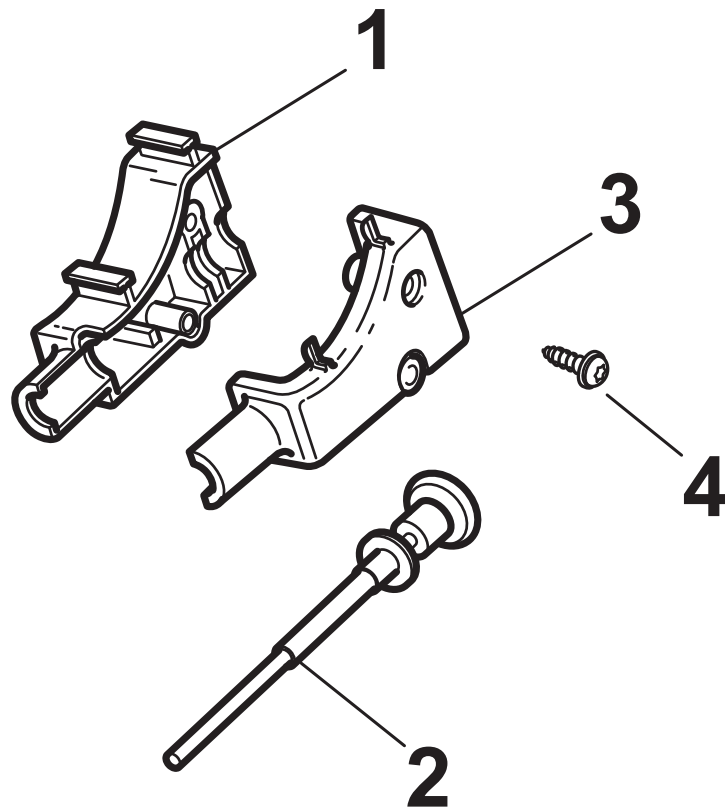

POS	PART. NO	Q.ty	DESCRIPTION	DESCRIZIONE	DESCRIPTION	BESCHREIBUNG	REMARKS
1	22722804/1	1	R Protection	Protezione Dx	Protection D	Rechte Schutz	
2	381000742/1	1	Starter Drive	Comando Starter	Commande Starter	Starter Betaetigung	
2	381030022/0	1	Starter Drive	Comando Starter	Commande Starter	Starter Betaetigung	
2	381030024/0	1	Starter Drive	Comando Starter	Commande Starter	Starter Betaetigung	
3	22722805/1	1	L Protection	Protezione Sx	Protection G	Linke Schutz	
4	12728300/0	1	Screw	Vite	Vis	Schraube