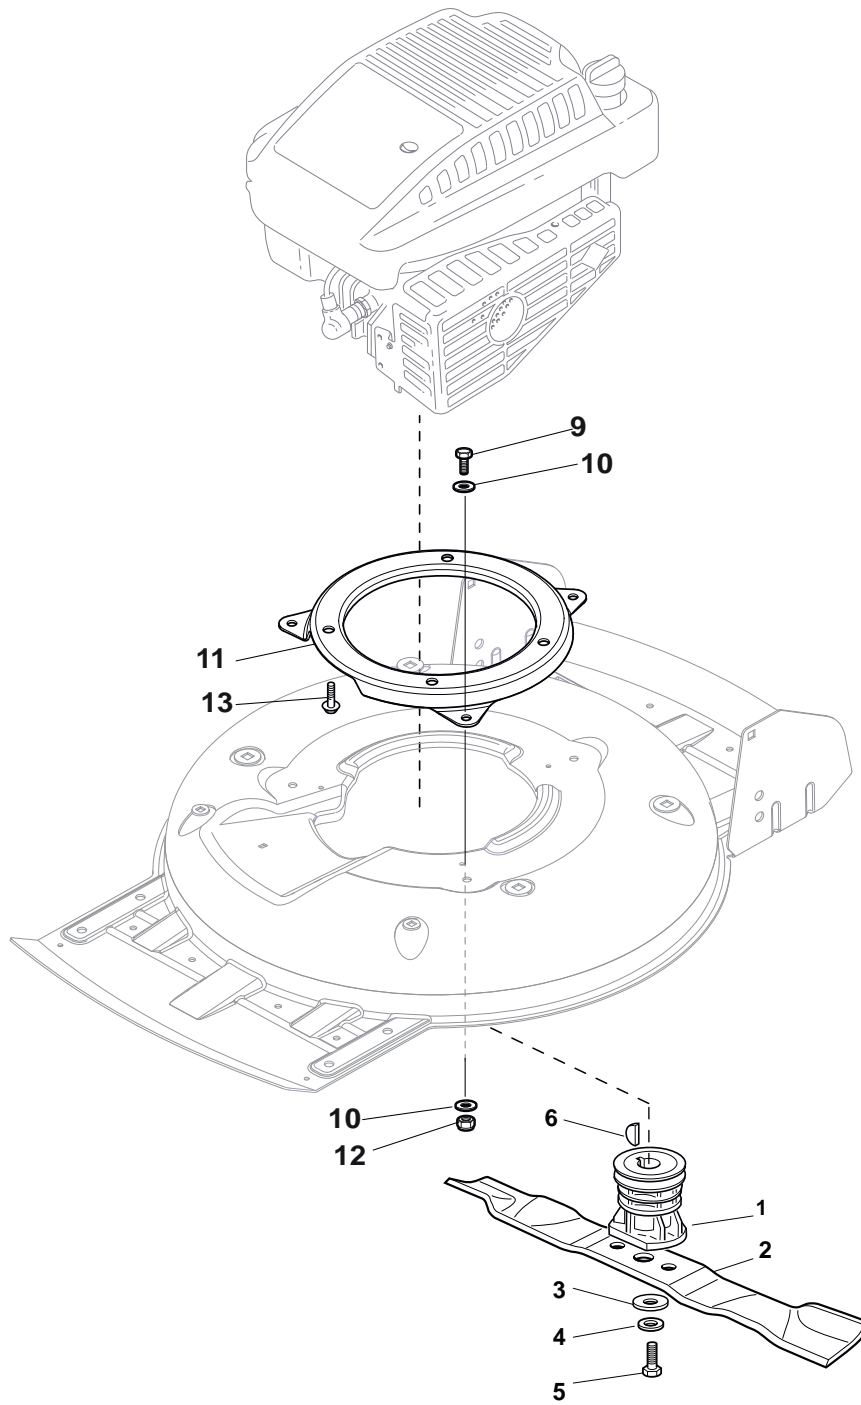

POS	PART. NO	Q.ty	DESCRIPTION	DESCRIZIONE	DESCRIPTION	BESCHREIBUNG	REMARKS
1	122465607/3	1	Hub With Pulley, Crankshaft Ø 22	Mozzo Con Puleggia, Albero Motore Ø 22	Moyeu Avec Poulie, Arbre Moteur Ø 22	Nabe Mit Scheibe, Motorwelle Ø 22	GGP-B&S
1	122465608/2	1	Hub With Pulley, Crankshaft Ø 25	Mozzo Con Puleggia, Albero Motore Ø 25	Moyeu Avec Poulie, Arbre Moteur Ø 25	Nabe Mit Scheibe, Motorwelle Ø 25	Honda
2	81004146/0	1	Blade Standard	Coltello Standard	Lame Standard	Messer Standard	
3	22160400/0	1	Elastic Washer	Disco Elastico	Rondelle Elastique	Elastischescheibe	
4	12523080/0	1	Washer	Rosetta	Rondelle	Scheibe	
5	12735698/0	1	Screw	Vite	Vis	Schraube	
6	12139100/0	1	Feather, Crankshaft Ø 22.2	Linguetta, Albero Motore Ø 22.2	Clavette, Arbre Moteur Ø 22.2	Keil, Motorwelle Ø 22.2	GGP-B&S
6	12139150/0	1	Feather, Crankshaft Ø 25	Linguetta, Albero Motore Ø 25	Clavette, Arbre Moteur Ø 25	Keil, Motorwelle Ø 25	Honda
9	12793102/0	3	Screw	Vite	Vis	Schraube	
10	12523060/0	6	Washer	Rosetta	Rondelle	Scheibe	
11	322207219/1	1	Flange	Flangia	Bride	Flansch	
12	12155000/0	3	Nut	Dado	Ecrou	Mutter	
13	112735108/1	3	Screw	Vite	Vis	Schraube