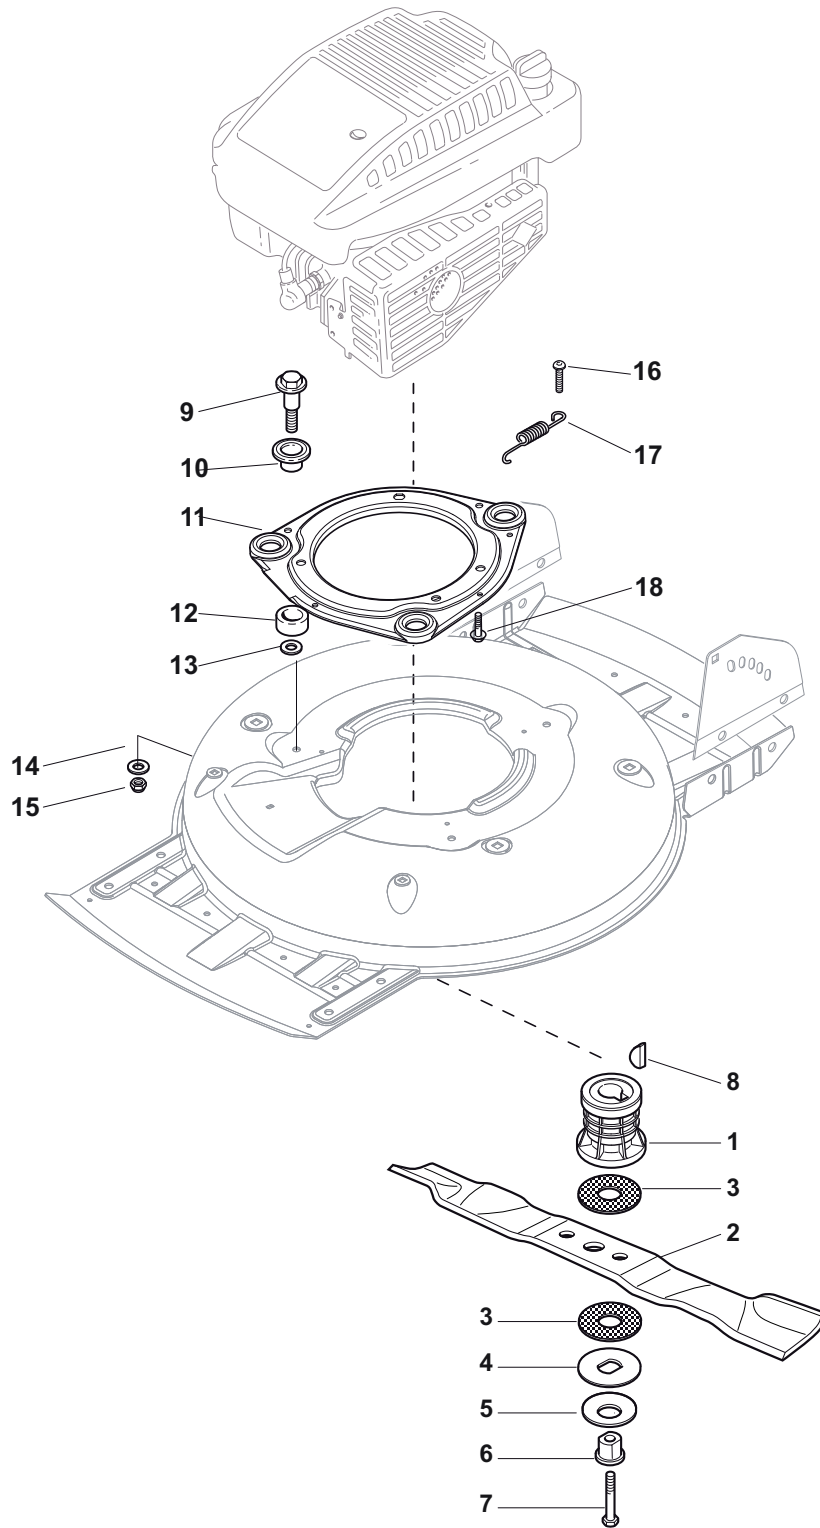

POS	PART. NO	Q.ty	DESCRIPTION	DESCRIZIONE	DESCRIPTION	BESCHREIBUNG	REMARKS
2	22122200/0	8	Bearing	Cuscinetto	Coussinet	Lager	
3	81007343/0	4	Wheel Ø 210	Ruota Ø 210	Roue Ø 210	Rad. Ø 210	
4	12521350/0	4	Washer	Rosetta	Rondelle	Scheibe	
5	12155000/0	4	Nut	Dado	Ecrou	Mutter	
6	12530150/0	2	Elastic Washer	Rosetta Elastica	Rondelle Elastique	Elastische Scheibe	

**1**

**2**

**3**

**4**

**5**

**6**

**7**

**8**

POS	PART. NO	Q.ty	DESCRIPTION	DESCRIZIONE	DESCRIPTION	BESCHREIBUNG	REMARKS
1	22465611/0	1	Hub With Pulley, Crankshaft Ø 22	Mozzo Con Puleggia, Albero Motore Ø 22	Moyeu Avec Poulie, Arbre Moteur Ø 22	Nabe Mit Scheibe, Motorwelle Ø 22	GGP-B&S
1	122465612/1	1	Hub With Pulley, Crankshaft Ø 25	Mozzo Con Puleggia, Albero Motore Ø 25	Moyeu Avec Poulie, Arbre Moteur Ø 25	Nabe Mit Scheibe, Motorwelle Ø 25	Honda
2	81004146/0	1	Blade Winged	Coltello Alettato	Lame Ailettée	Messer Flügel	
3	22672110/1	2	Clutch Washer	Rondella Frizione	Rondelle Friction	Kupplungscheibe	
4	22672105/0	1	Washer	Rosetta	Rondelle	Scheibe	
5	12508120/0	1	Cupped Spring	Molla A Tazza	Ressort	Teller Feder	
6	22041940/0	1	Clutch Bush	Bussola Frizione	Douille Friction	Kupplungsscheibe	
7	12736850/0	1	Screw	Vite	Vis	Schraube	
8	12139100/0	1	Feather, Crankshaft Ø 22.2	Linguetta, Albero Motore Ø 22.2	Clavette, Arbre Moteur Ø 22.2	Keil, Motorwelle Ø 22.2	GGP-B&S
8	12139150/0	1	Feather, Crankshaft Ø 25	Linguetta, Albero Motore Ø 25	Clavette, Arbre Moteur Ø 25	Keil, Motorwelle Ø 25	Honda
9	12793102/0	3	Screw	Vite	Vis	Schraube	
10	12523060/0	6	Washer	Rosetta	Rondelle	Scheibe	
11	322207219/1	1	Flange	Flangia	Bride	Flansch	
12	12155000/0	3	Nut	Dado	Ecrou	Mutter	
13	112735108/1	3	Screw	Vite	Vis	Schraube	