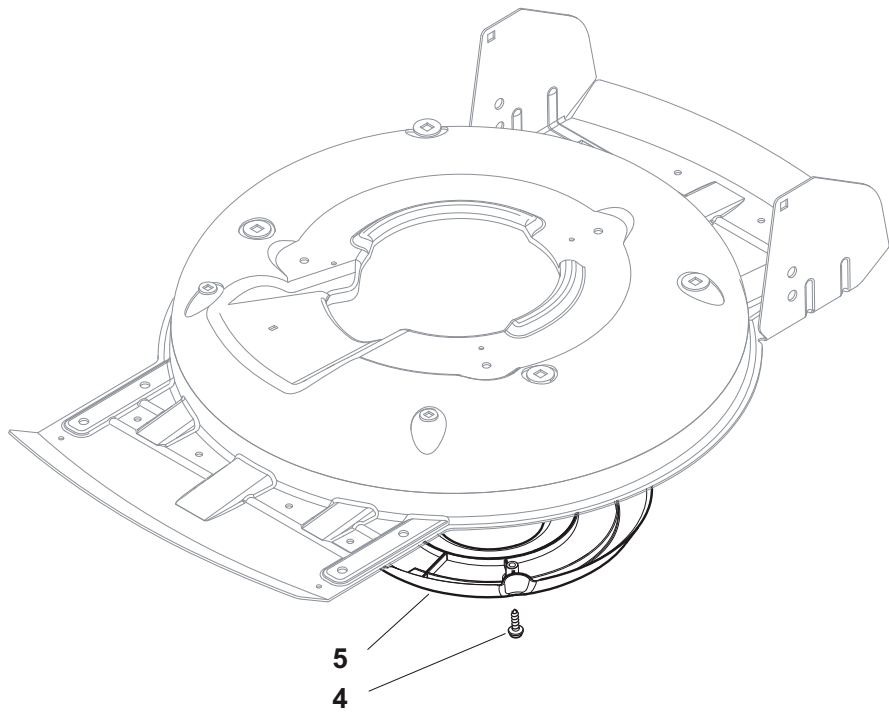

POS	PART. NO	Q.ty	DESCRIPTION	DESCRIZIONE	DESCRIPTION	BESCHREIBUNG	REMARKS
4	12728530/0	3	Screw	Vite	Vis	Schraube	
5	22060220/0	1	Protection	Carter	Protection	Schutz