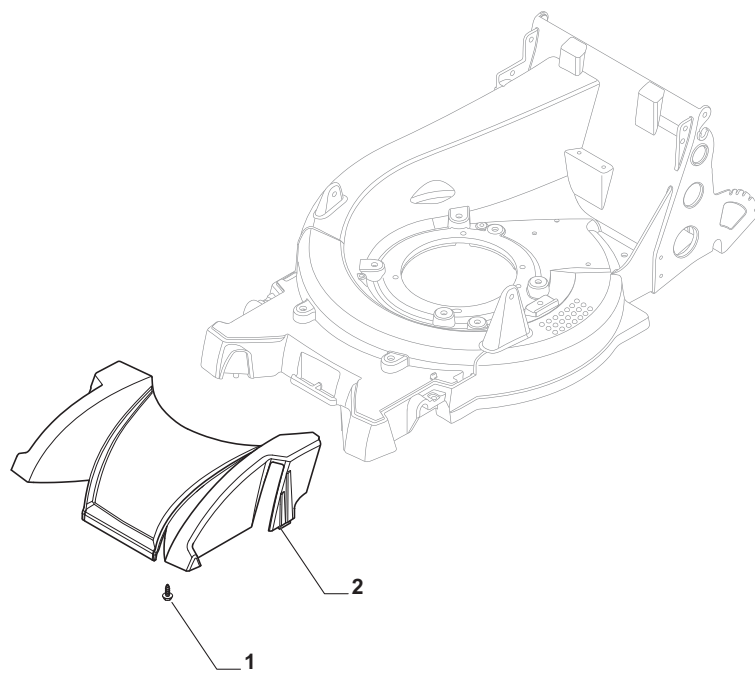

THIS INFORMATION IS NOT INTENDED FOR SALE OR RESALE, AND THIS NOTICE MUST REMAIN ON ALL COPIES.

GLOBAL GARDEN PRODUCTS

POS	PART. NO	Q.ty	DESCRIPTION	DESCRIZIONE	DESCRIPTION	BESCHREIBUNG	REMARKS
1	381003773/0	1	Deck Grey	Chassis Grigio	Châssis Gris	Gehäuse Grau	
2	12691700/0	2	Screw	Vite	Vis	Schraube	
3	12523060/0	2	Washer	Rosetta	Rondelle	Scheibe	
4	15796	2	Wheel Ø 200	Ruota Ø 200	Roue Ø 200	Rad Ø 200	
5	12524010/0	2	Washer	Rosetta	Rondelle	Scheibe	
6	10724	2	Pin	Perno	Pivot	Bolzen	
7	14604	2	Hub Cap, Grey Ø 200	Coprimozzo Grigio Ø 200	Couvre-Moyeu, Gris Ø 200	Radkappe, Grau Ø 200	
8	381002867/0	1	Axle, Front Wheels	Asse Ruote Anteriori	Axe Roues Avant	Achse, Vorderrad	
9	12155000/0	2	Nut	Dado	Ecrou	Mutter	
10	10646	2	Plate	Piastrina	Plaquette	Platte	
11	14109	2	Plate	Piastrina	Plaquette	Platte	
12	12793701/0	2	Screw	Vite	Vis	Schraube	
13	12524010/0	2	Washer	Rosetta	Rondelle	Scheibe	
21	11760	1	Axle, Rear Wheels	Asse Ruote Posteriori	Axe Roues Arriere	Achse, Hinterrad	
22	12793701/0	2	Plate	Piastrina	Plaquette	Platte	
23	14109	2	Plate	Piastrina	Plaquette	Platte	
24	10646	2	Screw	Vite	Vis	Schraube	
25	12155000/0	2	Nut	Dado	Ecrou	Mutter	
31	381002025/0	1	Rod, Height Adjustment	Asta Comando Regol. Altezza	Tige Commande Reglage Hauteur	Stange, Höheverstellung	
32	12793701/0	2	Screw	Vite	Vis	Schraube	
33	12521350/0	2	Washer	Rosetta	Rondelle	Scheibe	
34	11705	2	Bush	Bussola	Douille	Buchse	
35	12523070/0	2	Washer	Rosetta	Rondelle	Scheibe	
36	12155000/0	2	Nut	Dado	Ecrou	Mutter	
41	12793700/0	1	Screw	Vite	Vis	Schraube	
42	12521350/0	1	Washer	Rosetta	Rondelle	Scheibe	
43	11705	1	Bush	Bussola	Douille	Buchse	
44	12523070/0	1	Washer	Rosetta	Rondelle	Scheibe	
45	12155000/0	1	Nut	Dado	Ecrou	Mutter	
46	15795	2	Wheel Ø 250	Ruota Ø 250	Roue Ø 250	Rad Ø 250	
48	12523060/0	2	Washer	Rosetta	Rondelle	Scheibe	
49	12155000/0	2	Nut	Dado	Ecrou	Mutter	
50	14601	2	Hub Cap, Grey Ø 250	Coprimozzo Grigio Ø 250	Couvre-Moyeu, Gris Ø 250	Radkappe, Grau Ø 250	
51	381119751/0	1	Protection, Belt	Carter Cinghia	Protection	Schutz, Riemen	
52	381119753/0	1	Protection, Belt	Carter Cinghia	Protection	Schutz, Riemen	
53	12788800/0	4	Screw	Vite	Vis	Schraube	
54	12581500/0	4	Grower	Grower	Grower	Federring	
55	10700	2	Belt	Cinghia	Courroire	Riemen	
56	11109	1	Pulley	Puleggia	Poulie	Riemenscheibe	
58	10530	2	Bush	Bussola	Douille	Büchse	
59	10529	2	Plate	Piastrina	Plaquette	Platte	
60	10531	2	Pin	Perno	Pivot	Bolzen	
61	10636	2	Spring	Molla	Ressort	Feder	
62	112882030/0	1	Screw	Vite	Vis	Schraube	
63	10467	2	Pin	Perno	Pivot	Bolzen	
71	11763	1	Protection, Belt	Carter Cinghia	Protection	Schutz, Riemen	
72	11762	1	Protection, Belt	Carter Cinghia	Protection	Schutz, Riemen	
81	11108	2	Spacer	Distanziale	Entretoise	Distanzring	
82	11110	1	Pulley	Puleggia	Poulie	Riemenscheibe	
85	112609800/0	2	Seeger	Seeger	Seeger	Seeger	
86	112882035/0	1	Screw	Vite	Vis	Schraube	
87	12523070/0	1	Washer	Rosetta	Rondelle	Scheibe	
89	112609800/0	2	Seeger	Seeger	Seeger	Seeger	