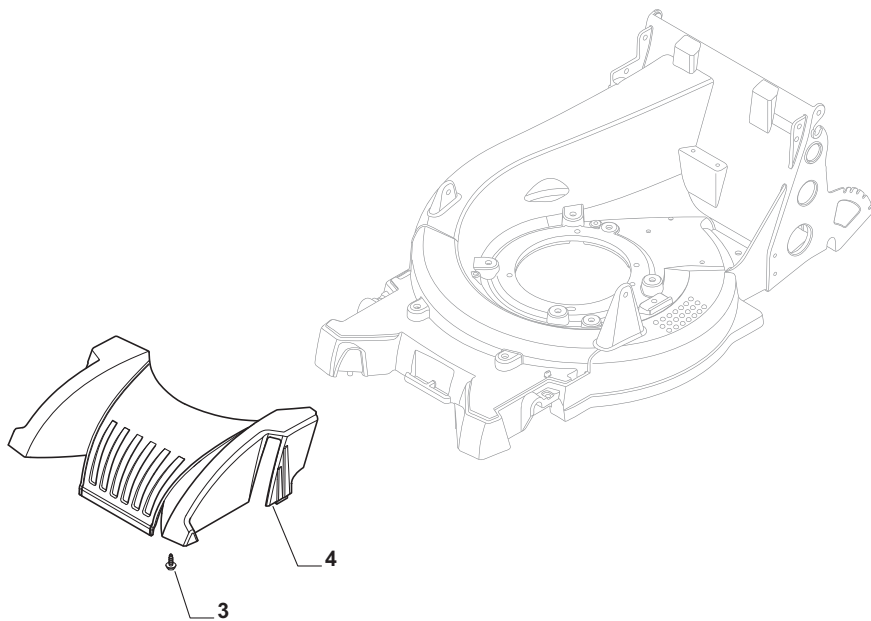

POS	PART. NO	Q.ty	DESCRIPTION	DESCRIZIONE	DESCRIPTION	BESCHREIBUNG	REMARKS
3	112735420/0	2	Screw	Vite	Vis	Schraube	
4	322226132/0	1	Mask, Yellow	Mascherina, Giallo	Mesque, Jaune	Maske, Gelb