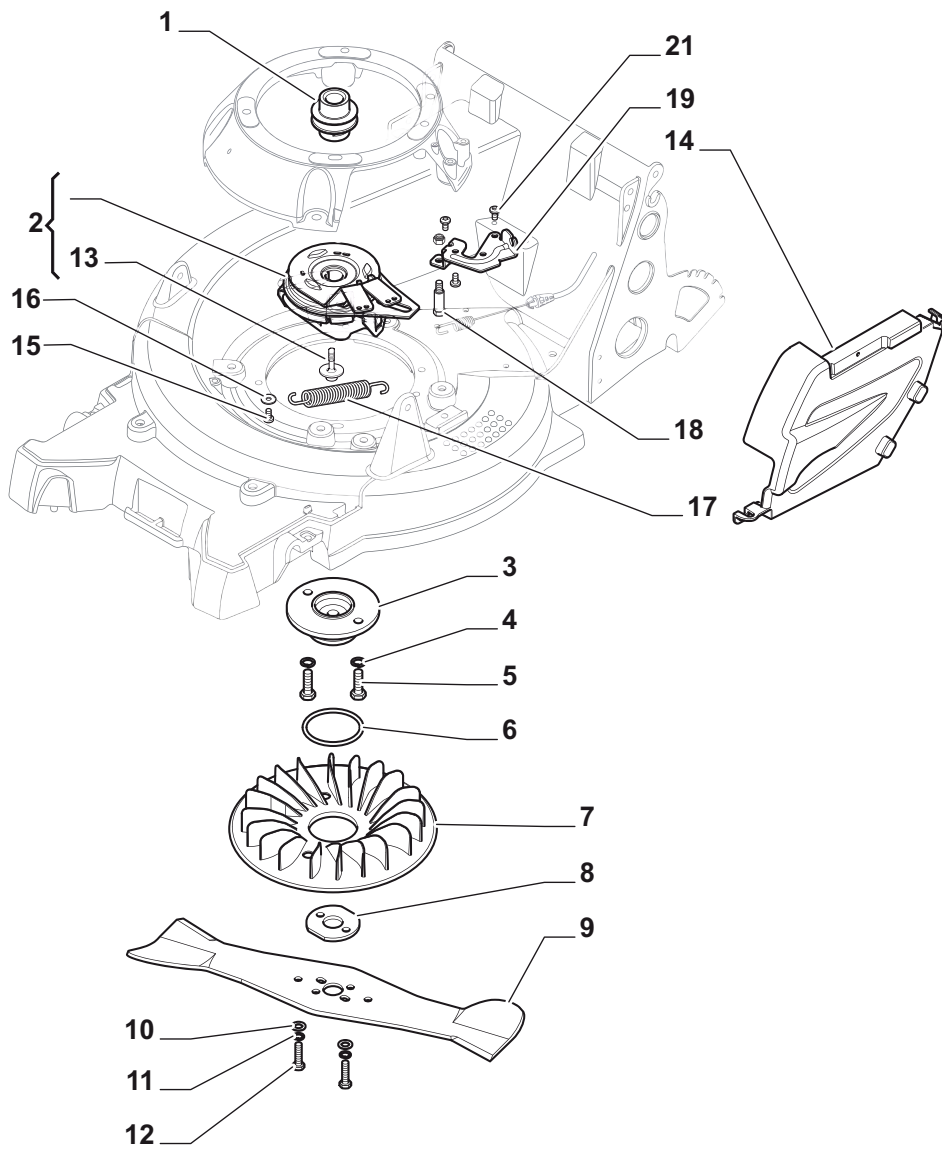

POS	PART. NO	Q.ty	DESCRIPTION	DESCRIZIONE	DESCRIPTION	BESCHREIBUNG	REMARKS
1	122601927/0	1	Pulley	Puleggia	Pouile	Riemenscheibe	
2	118399052/0	1	Mechanical Clutch	Ass. Frizione Meccanica	Embrayage Mecanique	Mechanische Kupplung	
3	122465641/0	1	Hub	Mozzo	Moyeu	Halter	
4	12540070/0	2	Washer	Rosetta	Rondelle	Scheibe	
5	12794300/0	2	Screw	Vite	Vis	Schraube	
6	25489	1	Ring	Anello	Anneau	Ring	
7	25041	1	Fan	Ventola	Ventilateur	Lüfter	
8	322207335/0	1	Flange	Flangia	Bride	Flansch	
9	181004149/0	1	Blade Standard	Coltello Standard	Lame Standard	Messer Standard	
10	12521350/0	2	Washer	Rosetta	Rondelle	Scheibe	
11	12583500/0	2	Grower	Grower	Grower	Federring	
12	12793301/0	2	Screw	Vite	Vis	Schraube	
13	12735460/0	1	Screw	Vite	Vis	Schraube	
14	322060233/0	1	Case	Carter	Carter	Blech	
15	112735662/1	1	Screw	Vite	Vis	Schraube	
16	12523040/0	1	Washer	Rosetta	Rondelle	Scheibe	
17	122446189/0	1	Spring	Molla	Ressort	Feder	
18	125580018/0	1	Pin	Perno	Pivot	Bolzen	
19	322551667/0	1	Plate For Cable Fastening	Piastrina Fissaggio Cavo	Plaquette Fixage Câble	Platte Kabelbefestigung	
21	112735662/1	4	Screw	Vite	Vis	Schraube