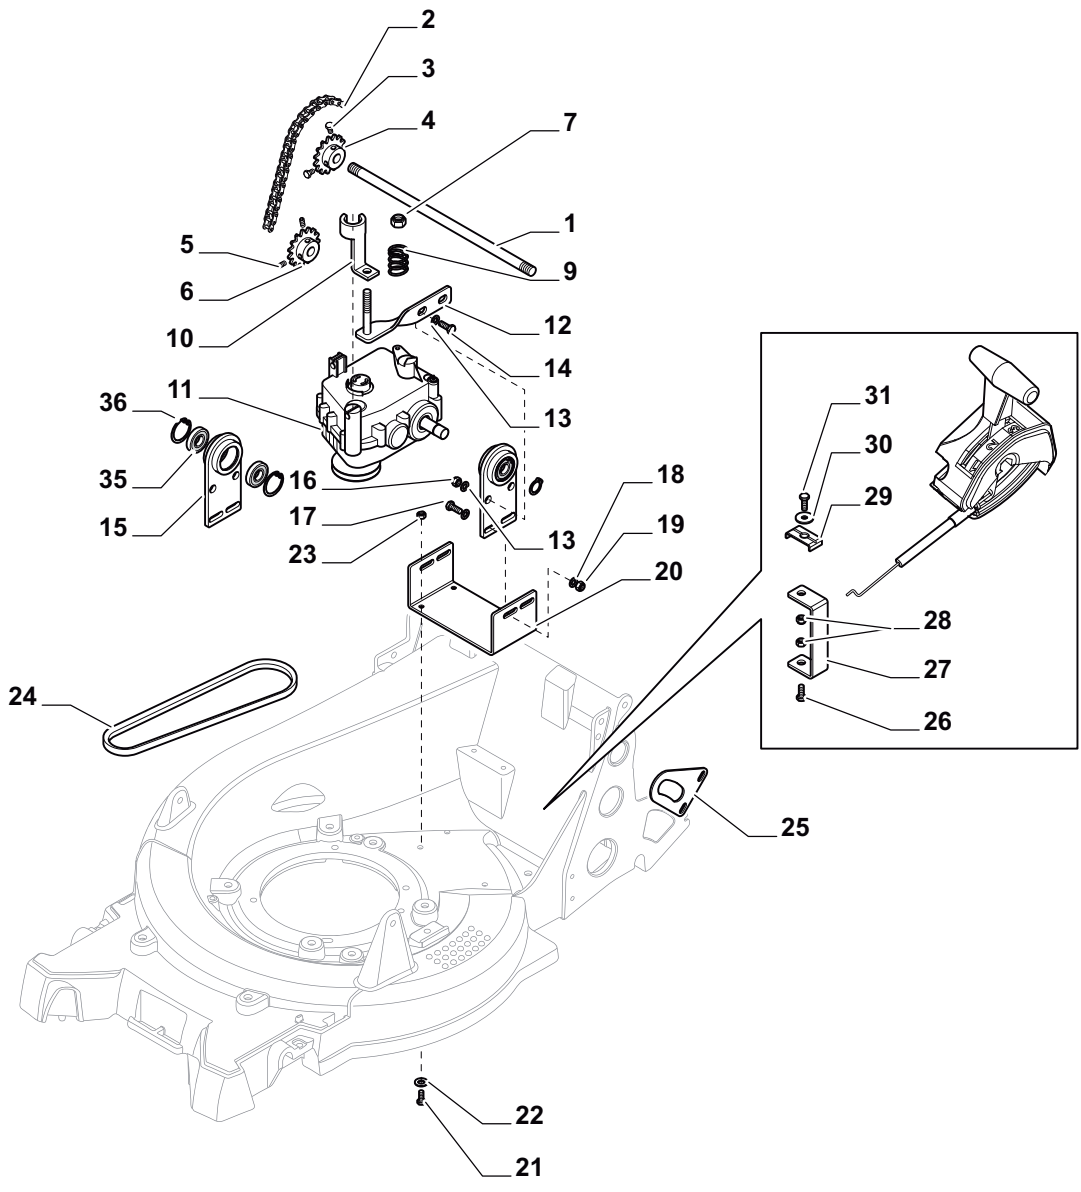

POS	PART. NO	Q.ty	DESCRIPTION	DESCRIZIONE	DESCRIPTION	BESCHREIBUNG	REMARKS
1	381006871/0	1	Handle, Upper Part, Black	Manico, Parte Sup, Nero	Mancheron, Partie Superieure, Noir	Holm, Oberteil, Schwarz	
1	381006873/0	1	Handle, Upper Part Yellow	Manico, Parte Sup Giallo	Mancheron, Partie Superieure, Jaune	Holm, Oberteil, Gelb	
2	11076	2	Bush	Bussola	Douille	Büchse	
3	14608	2	Crown Fastener	Fissatore A Corona	Fixateur A Couronne	Kronescheibe	
4	12727793/0	1	Screw	Vite	Vis	Schraube	
5	14599	1	Plate For Cable Fastening	Piastrina Fissaggio Cavo	Plaquette Fixage Câble	Platte Kabelbefestigung	
6	12154510/0	1	Nut	Dado	Ecrou	Mutter	
7	12154330/0	1	Nut	Dado	Ecrou	Mutter	
8	122430309/0	1	Spring	Molla	Ressort	Feder	
9	381030038/1	1	Lever, Rear Drive	Leva Comando Trazione	Levier, Commande Traction	Hebel, Antrieb	
10	181003333/0	1	Cable, Mechanical Clutch	Cavo Comando Frizione Meccanica	Câble, Commande Embrayage Mecanique	Kabel, Mechanische Kupplung	
11	381030034/0	1	Cable, Mechanical Clutch	Cavo Comando Frizione Meccanica	Câble, Commande Embrayage Mecanique	Kabel, Mechanische Kupplung	
12	12727793/0	1	Screw	Vite	Vis	Schraube	
13	112689590/0	1	Screw	Vite	Vis	Schraube	
14	181007143/0	1	Cable, Speed Drive Control	Cavo Comando Marce	Cable, Comm. Changement Vitesse	Kabel, Gängeschaltun	
15	181007147/0	1	Throttle Cable	Cavo Acceleratore	Cable, Accelérateur	Gashebel Kabel	
16	12523040/0	1	Washer	Rosetta	Rondelle	Scheibe	
17	12154510/0	1	Nut	Dado	Ecrou	Mutter	
31	114363817/0	1	Label	Etichetta	Etiquette	Etikette	
32	114364387/0	1	Label	Etichetta	Etiquette	Etikette	