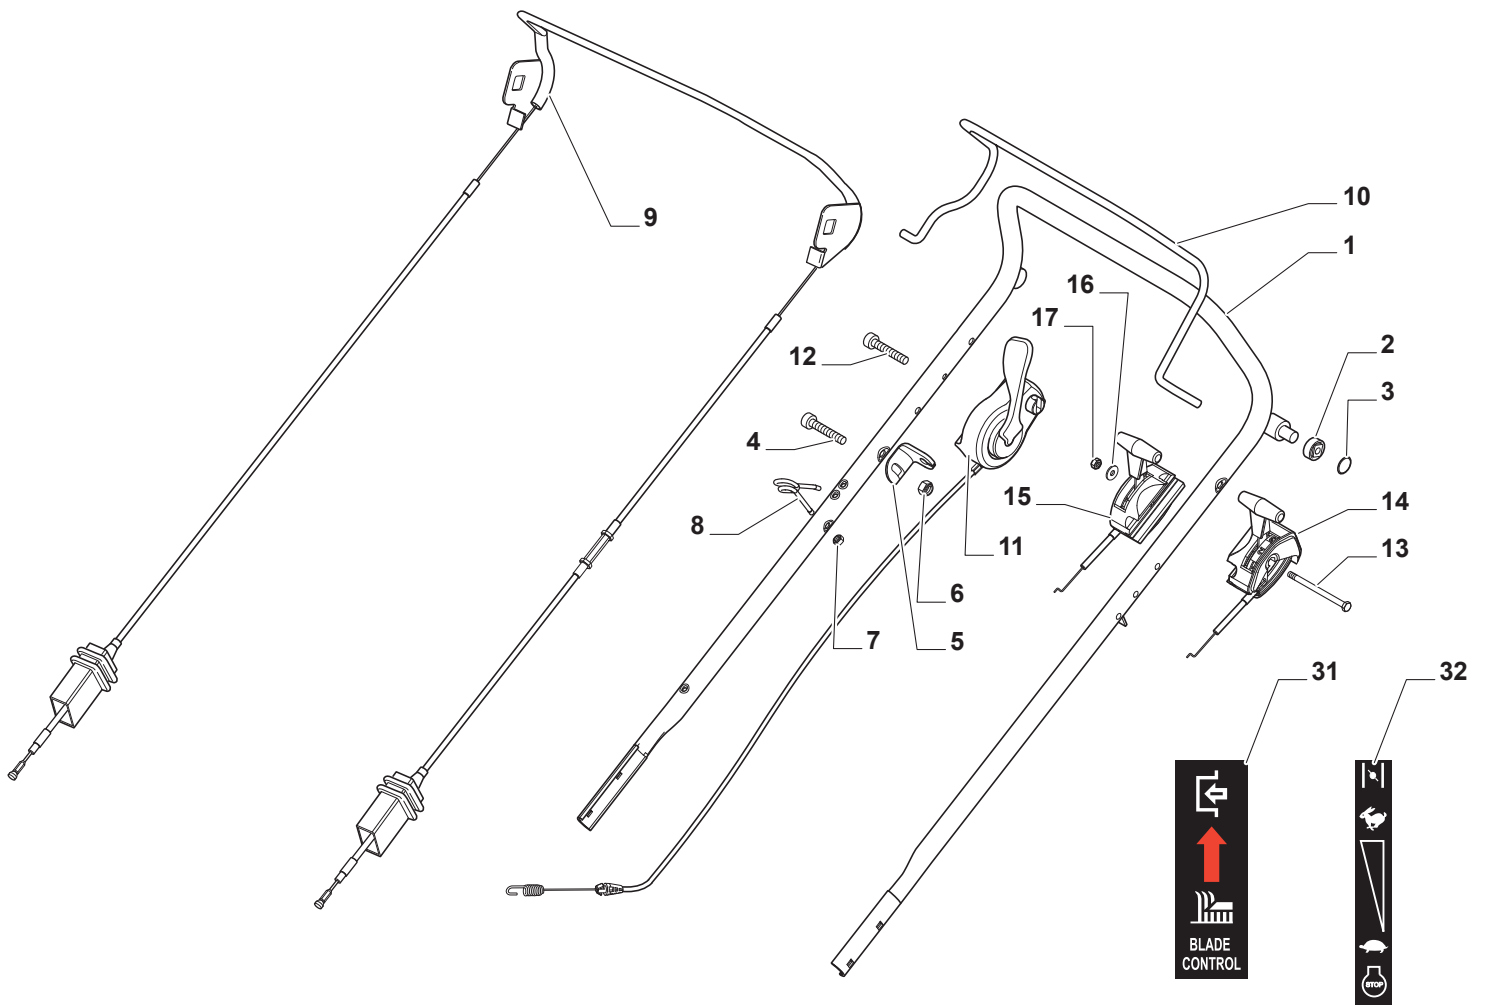

POS	PART. NO	Q.ty	DESCRIPTION	DESCRIZIONE	DESCRIPTION	BESCHREIBUNG	REMARKS
1	381006871/0	1	Handle, Upper Part, Black	Manico, Parte Sup, Nero	Mancheron, Partie Superieure, Noir	Holm, Oberteil, Schwarz	
1	381006873/0	1	Handle, Upper Part Yellow	Manico, Parte Sup Giallo	Mancheron, Partie Superieure, Jaune	Holm, Oberteil, Gelb	
2	11076	2	Bush	Bussola	Douille	Büchse	
3	14608	2	Crown Fastener	Fissatore A Corona	Fixateur A Couronne	Kronescheibe	
4	12727793/0	1	Screw	Vite	Vis	Schraube	
5	14599	1	Plate For Cable Fastening	Piastrina Fissaggio Cavo	Plaquette Fixage Câble	Platte Kabelbefestigung	
6	12154510/0	1	Nut	Dado	Ecrou	Mutter	
7	12154330/0	1	Nut	Dado	Ecrou	Mutter	
8	122430309/0	1	Spring	Molla	Ressort	Feder	
9	381030038/1	1	Lever, Rear Drive	Leva Comando Trazione	Levier, Commande Traction	Hebel, Antrieb	
10	181003333/0	1	Cable, Mechanical Clutch	Cavo Comando Frizione Meccanica	Câble, Commande Embrayage Mecanique	Kabel, Mechanische Kupplung	
11	381030034/0	1	Cable, Mechanical Clutch	Cavo Comando Frizione Meccanica	Câble, Commande Embrayage Mecanique	Kabel, Mechanische Kupplung	
12	12727793/0	1	Screw	Vite	Vis	Schraube	
13	112689590/0	1	Screw	Vite	Vis	Schraube	
14	181007143/0	1	Cable, Speed Drive Control	Cavo Comando Marce	Cable, Comm. Changement Vitesse	Kabel, Gängeschaltun	
15	181007147/0	1	Throttle Cable	Cavo Acceleratore	Cable, Accelérateur	Gashebel Kabel	
16	12523040/0	1	Washer	Rosetta	Rondelle	Scheibe	
17	12154510/0	1	Nut	Dado	Ecrou	Mutter	
31	114363817/0	1	Label	Etichetta	Etiquette	Etikette	
32	114364387/0	1	Label	Etichetta	Etiquette	Etikette	