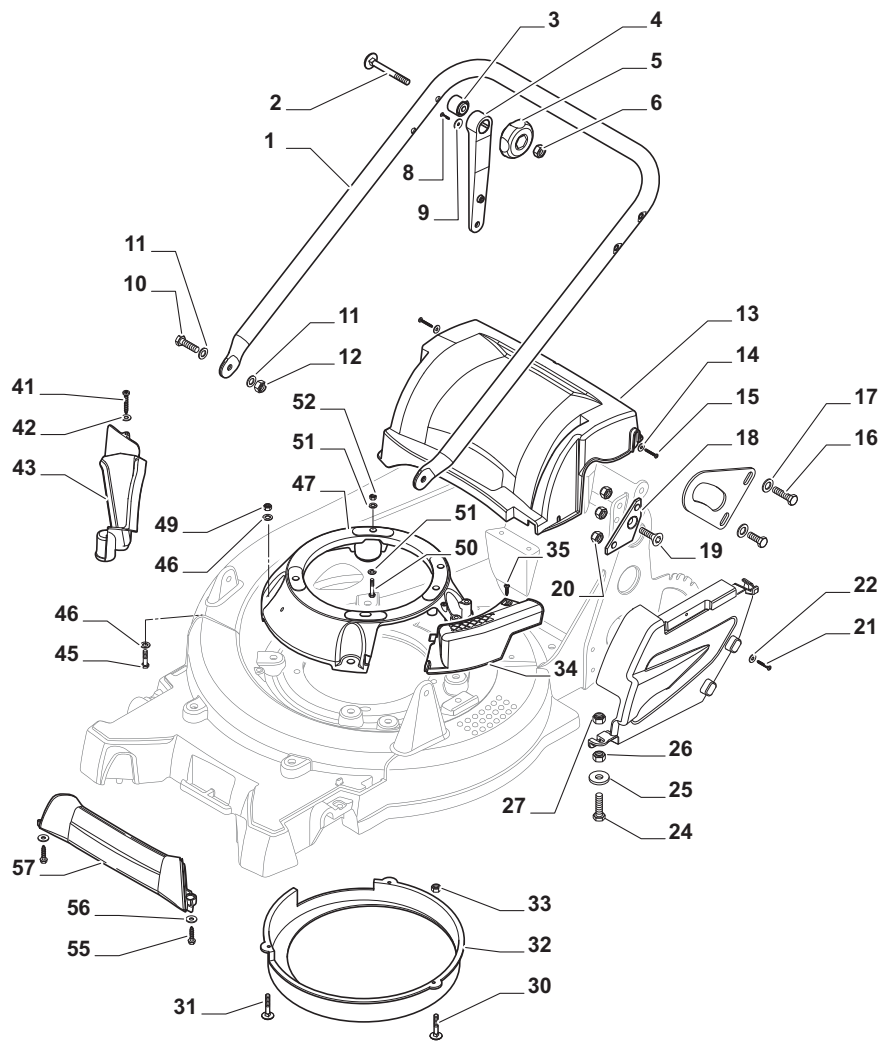

POS	PART. NO	Q.ty	DESCRIPTION	DESCRIZIONE	DESCRIPTION	BESCHREIBUNG	REMARKS
1	322498119/0	1	Handle, Lower Part Black	Manico, Parte Inf Nero	Mancheron, Partie Inferieure Noir	Holm, Unterteil Schwarz	
1	322498121/0	1	Handle, Lower Part Yellow	Manico, Parte Inf Giallo	Mancheron, Partie Inferieure Jaune	Holm, Unterteil Gelb	
2	112819205/0	2	Screw	Vite	Vis	Schraube	
3	322020501/0	2	Shock Absorber	Gommino Antivibrante	Caoutchouc Anti-Vibrations	Schwingungsdämpfer	
4	322785285/0	2	Support	Supporto	Support	Halter	
5	322399804/1	2	Knob	Manopolina	Poignée	Griff	
6	12293200/0	2	Nut	Dado	Ecrou	Mutter	
8	12735101/0	2	Screw	Vite	Vis	Schraube	
9	12523010/0	2	Washer	Rosetta	Rondelle	Scheibe	
10	12793701/0	2	Screw	Vite	Vis	Schraube	
11	12521350/0	4	Washer	Rosetta	Rondelle	Scheibe	
12	12155000/0	2	Nut	Dado	Ecrou	Mutter	
13	322109824/1	1	Cover, Upper Black	Copertura Sup. Nero	Couvre, Sup. Noir	Oberteilkappe, Rot Schwarz	
14	112523000/1	2	Washer	Rosetta	Rondelle	Scheibe	
15	12728525/0	2	Screw	Vite	Vis	Schraube	
16	12793701/0	4	Screw	Vite	Vis	Schraube	
17	12521350/0	2	Washer	Rosetta	Rondelle	Scheibe	
18	15228	1	Support	Supporto	Support	Halter	
19	112882005/0	1	Screw	Vite	Vis	Schraube	
20	12155000/0	3	Nut	Dado	Ecrou	Mutter	
21	12728525/0	1	Screw	Vite	Vis	Schraube	
22	112523000/1	2	Washer	Rosetta	Rondelle	Scheibe	
24	12793701/0	1	Screw	Vite	Vis	Schraube	
25	12524010/0	1	Washer	Rosetta	Rondelle	Scheibe	
26	12293200/0	1	Nut	Dado	Ecrou	Mutter	
27	12155000/0	1	Nut	Dado	Ecrou	Mutter	
30	112760471/0	1	Screw	Vite	Vis	Schraube	
31	112760470/0	2	Screw	Vite	Vis	Schraube	
32	10743	1	Conveyor	Convogliatore	Convoyeur	Konveyor	
33	12150000/0	3	Nut	Dado	Ecrou	Mutter	
34	322601010/0	1	Guard	Protezione	Protection	Schutzte	
35	12735101/0	1	Screw	Vite	Vis	Schraube	
41	12728525/0	1	Screw	Vite	Vis	Schraube	
42	112523000/1	2	Washer	Rosetta	Rondelle	Scheibe	
43	322601012/0	1	Guard	Protezione	Protection	Schutzte	
45	112794400/0	4	Screw	Vite	Vis	Schraube	
46	12521360/0	8	Washer	Rosetta	Rondelle	Scheibe	
47	381207228/0	1	Nut	Dado	Ecrou	Mutter	
49	12156602/0	4	Flange	Flangia	Bride	Flansch	
50	12793801/0	3	Screw	Vite	Vis	Schraube	
51	12521350/0	6	Washer	Rosetta	Rondelle	Scheibe	
52	12155000/0	3	Nut	Dado	Ecrou	Mutter	
55	12731600/1	2	Screw	Vite	Vis	Schraube	
56	12523020/0	2	Washer	Rosetta	Rondelle	Scheibe	
57	322485001/0	1	Guard	Protezione	Protection	Schutzte