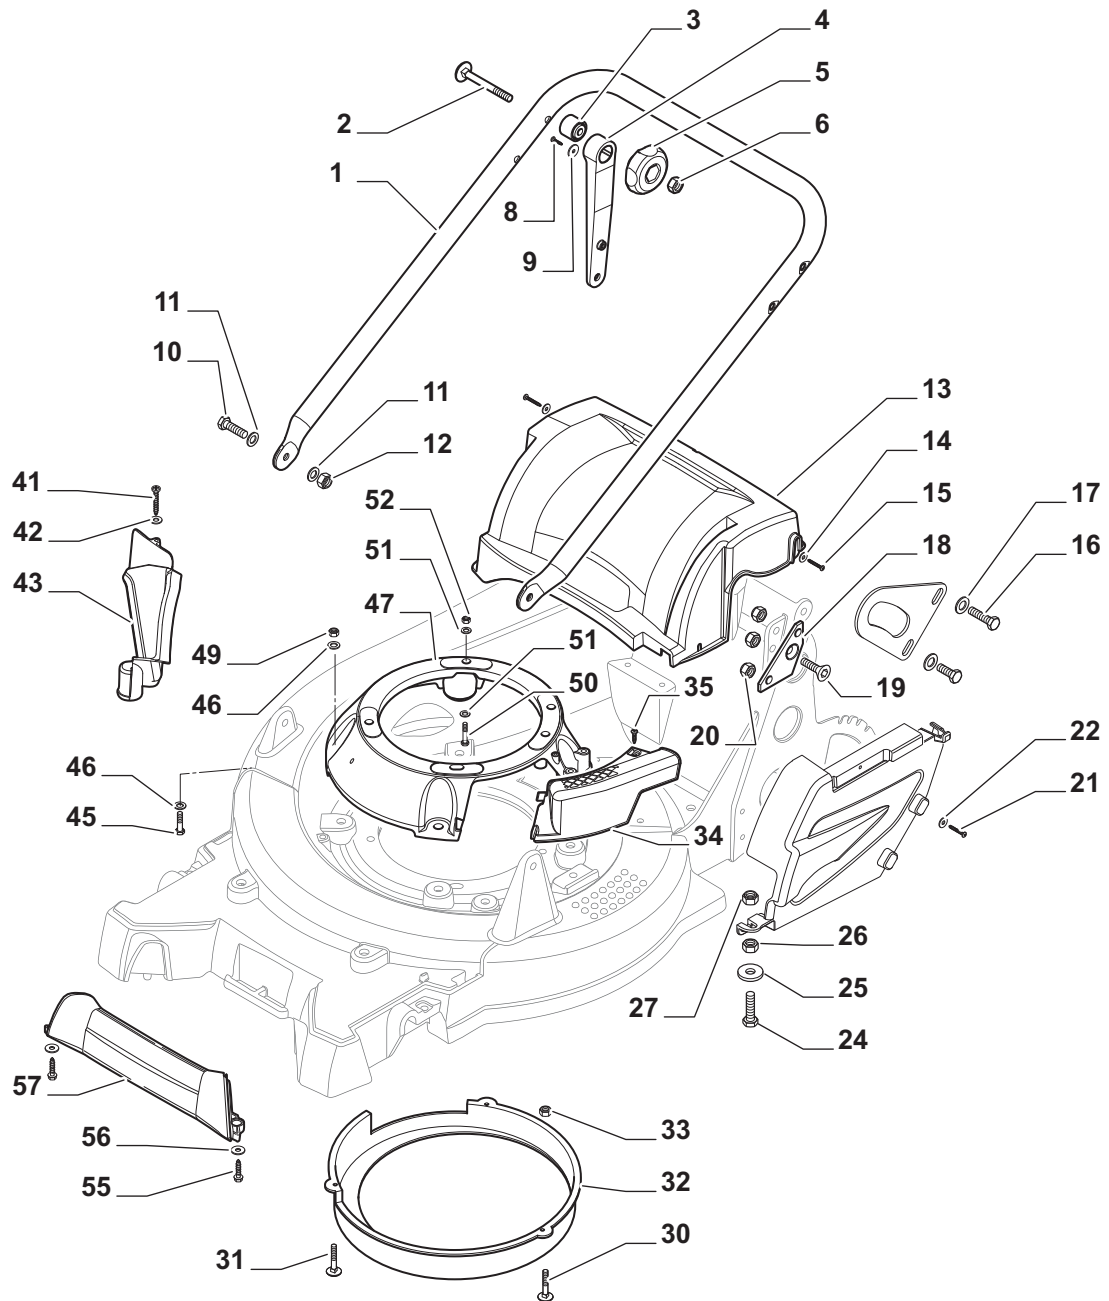

POS	PART. NO	Q.ty	DESCRIPTION	DESCRIZIONE	DESCRIPTION	BESCHREIBUNG	REMARKS
1	322498119/0	1	Handle, Lower Part Black	Manico, Parte Inf Nero	Mancheron, Partie Inferieure Noir	Holm, Unterteil Schwarz	
1	322498121/0	1	Handle, Lower Part Yellow	Manico, Parte Inf Giallo	Mancheron, Partie Inferieure Jaune	Holm, Unterteil Gelb	
2	112819205/0	2	Screw	Vite	Vis	Schraube	
3	322020501/0	2	Shock Absorber	Gommino Antivibrante	Caoutchouc Anti-Vibrations	Schwingungsdämpfer	
4	322785285/0	2	Support	Supporto	Support	Halter	
5	322399804/1	2	Knob	Manopolina	Poignée	Griff	
6	12293200/0	2	Nut	Dado	Ecrou	Mutter	
8	12735101/0	2	Screw	Vite	Vis	Schraube	
9	12523010/0	2	Washer	Rosetta	Rondelle	Scheibe	
10	12793701/0	2	Screw	Vite	Vis	Schraube	
11	12521350/0	4	Washer	Rosetta	Rondelle	Scheibe	
12	12155000/0	2	Nut	Dado	Ecrou	Mutter	
13	322109824/1	1	Cover, Upper Black	Copertura Sup. Nero	Couvre, Sup. Noir	Oberteilkappe, Rot Schwarz	
14	112523000/1	2	Washer	Rosetta	Rondelle	Scheibe	
15	12728525/0	2	Screw	Vite	Vis	Schraube	
16	12793701/0	4	Screw	Vite	Vis	Schraube	
17	12521350/0	2	Washer	Rosetta	Rondelle	Scheibe	
18	15228	1	Support	Supporto	Support	Halter	
19	112882005/0	1	Screw	Vite	Vis	Schraube	
20	12155000/0	3	Nut	Dado	Ecrou	Mutter	
21	12728525/0	1	Screw	Vite	Vis	Schraube	
22	112523000/1	2	Washer	Rosetta	Rondelle	Scheibe	
24	12793701/0	1	Screw	Vite	Vis	Schraube	
25	12524010/0	1	Washer	Rosetta	Rondelle	Scheibe	
26	12293200/0	1	Nut	Dado	Ecrou	Mutter	
27	12155000/0	1	Nut	Dado	Ecrou	Mutter	
30	112760471/0	1	Screw	Vite	Vis	Schraube	
31	112760470/0	2	Screw	Vite	Vis	Schraube	
32	10743	1	Conveyor	Convogliatore	Convoyeur	Konveyor	
33	12150000/0	3	Nut	Dado	Ecrou	Mutter	
34	322601010/0	1	Guard	Protezione	Protection	Schutzte	
35	12735101/0	1	Screw	Vite	Vis	Schraube	
41	12728525/0	1	Screw	Vite	Vis	Schraube	
42	112523000/1	2	Washer	Rosetta	Rondelle	Scheibe	
43	322601012/0	1	Guard	Protezione	Protection	Schutzte	
45	112794400/0	4	Screw	Vite	Vis	Schraube	
46	12521360/0	8	Washer	Rosetta	Rondelle	Scheibe	
47	381207228/0	1	Nut	Dado	Ecrou	Mutter	
49	12156602/0	4	Flange	Flangia	Bride	Flansch	
50	12793801/0	3	Screw	Vite	Vis	Schraube	
51	12521350/0	6	Washer	Rosetta	Rondelle	Scheibe	
52	12155000/0	3	Nut	Dado	Ecrou	Mutter	
55	12731600/1	2	Screw	Vite	Vis	Schraube	
56	12523020/0	2	Washer	Rosetta	Rondelle	Scheibe	
57	322485001/0	1	Guard	Protezione	Protection	Schutzte