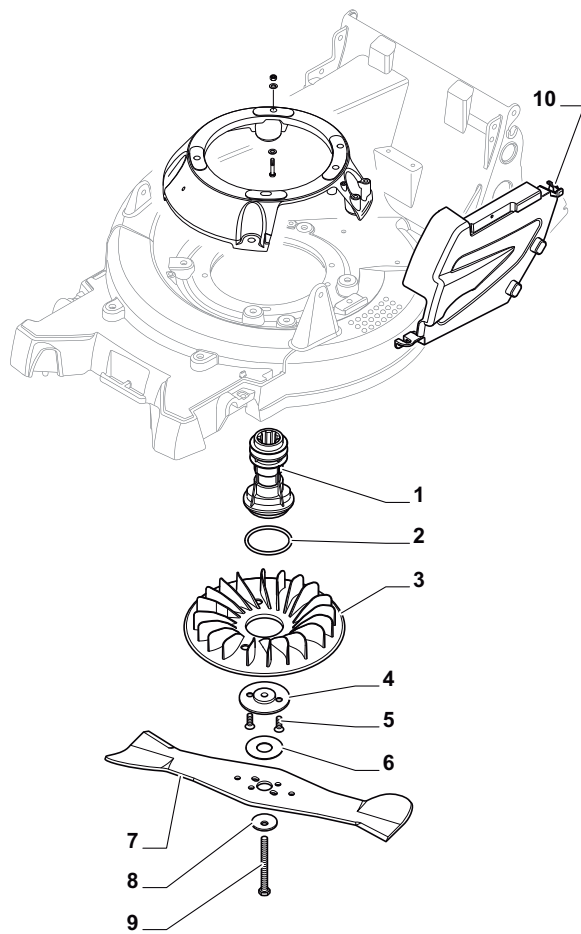

POS	PART. NO	Q.ty	DESCRIPTION	DESCRIZIONE	DESCRIPTION	BESCHREIBUNG	REMARKS
1	122465643/0	1	Hub	Mozzo	Moyeu	Halter	
2	25489	1	Ring	Anello	Anneau	Ring	
3	25041	1	Fan	Ventola	Ventilateur	Lüfter	
4	14444	1	Flange	Flangia	Bride	Flansch	
5	122943012/0	2	Screw	Vite	Vis	Schraube	
6	5029	1	Washer	Rosetta	Rondelle	Scheibe	
7	181004149/0	1	Blade Standard	Coltello Standard	Lame Standard	Messer Standard	
8	14459	1	Washer	Rosetta	Rondelle	Scheibe	
9	112735820/0	1	Screw	Vite	Vis	Schraube	
10	322060229/0	1	Case	Carter	Carter	Blech