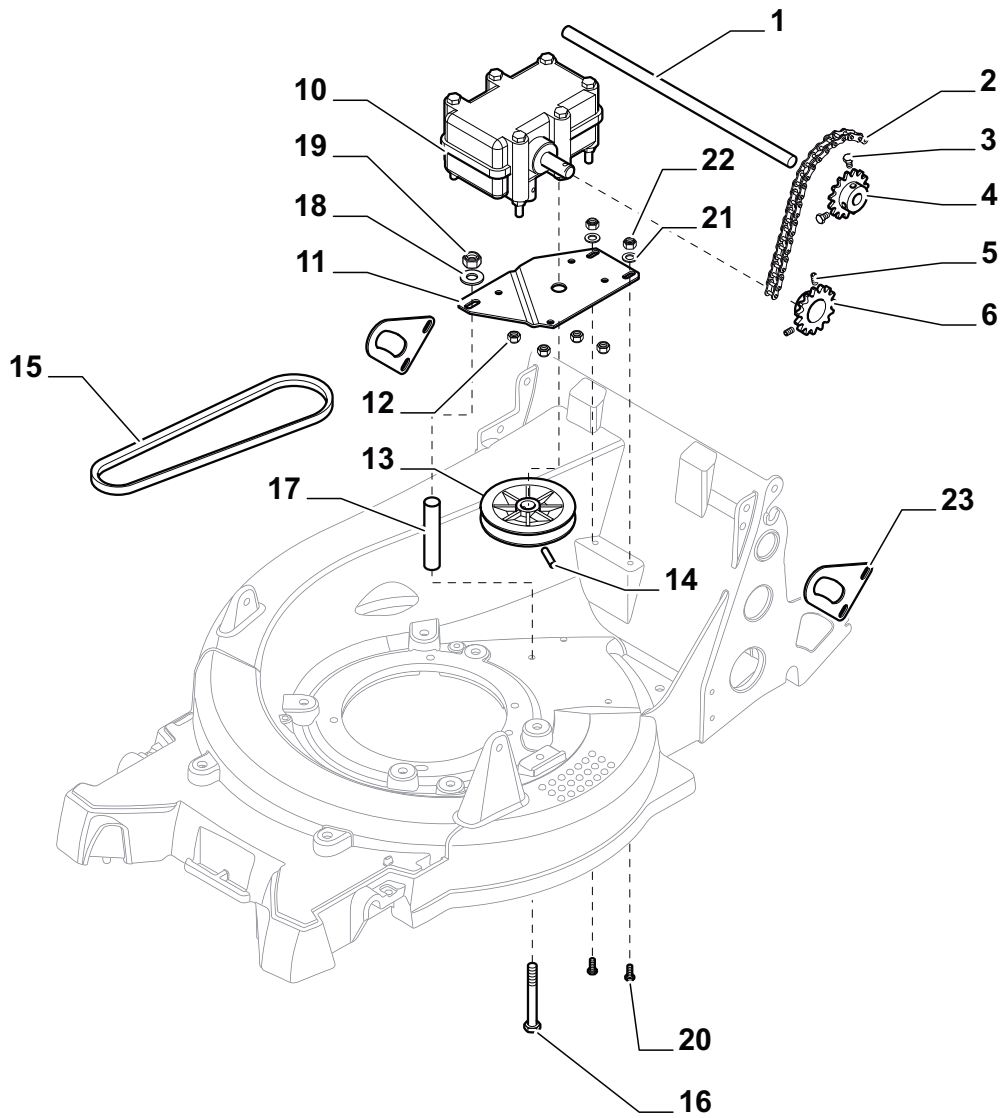

POS	PART. NO	Q.ty	DESCRIPTION	DESCRIZIONE	DESCRIPTION	BESCHREIBUNG	REMARKS
1	381006871/0	1	Handle, Upper Part, Black	Manico, Parte Sup, Nero	Mancheron, Partie Superieure, Noir	Holm, Oberteil, Schwarz	
1	381006873/0	1	Handle, Upper Part Yellow	Manico, Parte Sup Giallo	Mancheron, Partie Superieure, Jaune	Holm, Oberteil, Gelb	
2	11076	2	Bush	Bussola	Douille	Büchse	
3	14608	2	Crown Fastener	Fissatore A Corona	Fixateur A Couronne	Kronescheibe	
4	12727793/0	1	Screw	Vite	Vis	Schraube	
5	14599	1	Plate For Cable Fastening	Piastrina Fissaggio Cavo	Plaquette Fixage Câble	Platte Kabelbefestigung	
6	12154510/0	1	Nut	Dado	Ecrou	Mutter	
7	12154330/0	1	Nut	Dado	Ecrou	Mutter	
8	122430309/0	1	Spring	Molla	Ressort	Feder	
9	381030038/1	1	Cable, Rear Drive	Cavo Comando Trazione	Câble, Commande Traction	Kabel, Antrieb	
10	181003334/0	1	Lever, Driving	Leva Trazione	Levier Traction	Hebel, Antrieb	
11	181030036/0	1	Cable, Thread Engine Brake	Cavo Freno Motore	Cable Frein Moteur	Kabel, Motorbremse	
12	12727786/0	1	Screw	Vite	Vis	Schraube	
14	181007145/0	1	Throttle Cable	Cavo Acceleratore	Cable, Accelérateur	Gashebel Kabel	
15	12154510/0	1	Nut	Dado	Ecrou	Mutter	