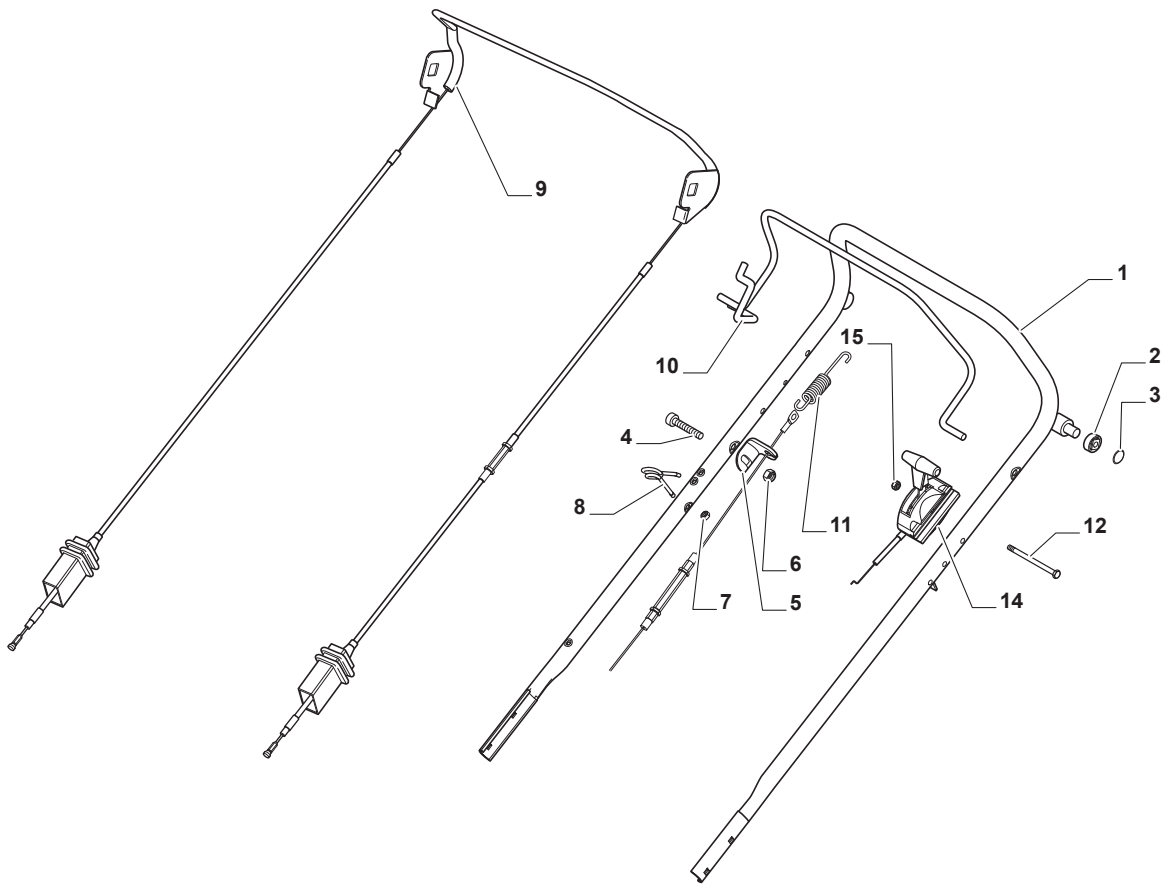

POS	PART. NO	Q.ty	DESCRIPTION	DESCRIZIONE	DESCRIPTION	BESCHREIBUNG	REMARKS
1	381006871/0	1	Handle, Upper Part, Black	Manico, Parte Sup, Nero	Mancheron, Partie Superieure, Noir	Holm, Oberteil, Schwarz	
1	381006873/0	1	Handle, Upper Part Yellow	Manico, Parte Sup Giallo	Mancheron, Partie Superieure, Jaune	Holm, Oberteil, Gelb	
2	11076	2	Bush	Bussola	Douille	Büchse	
3	14608	2	Crown Fastener	Fissatore A Corona	Fixateur A Couronne	Kronescheibe	
4	12727793/0	1	Screw	Vite	Vis	Schraube	
5	14599	1	Plate For Cable Fastening	Piastrina Fissaggio Cavo	Plaquette Fixage Câble	Platte Kabelbefestigung	
6	12154510/0	1	Nut	Dado	Ecrou	Mutter	
7	12154330/0	1	Nut	Dado	Ecrou	Mutter	
8	122430309/0	1	Spring	Molla	Ressort	Feder	
9	381030038/1	1	Cable, Rear Drive	Cavo Comando Trazione	Câble, Commande Traction	Kabel, Antrieb	
10	181003334/0	1	Lever, Driving	Leva Trazione	Levier Traction	Hebel, Antrieb	
11	181030036/0	1	Cable, Thread Engine Brake	Cavo Freno Motore	Cable Frein Moteur	Kabel, Motorbremse	
12	12727786/0	1	Screw	Vite	Vis	Schraube	
14	181007145/0	1	Throttle Cable	Cavo Acceleratore	Cable, Accelérateur	Gashebel Kabel	
15	12154510/0	1	Nut	Dado	Ecrou	Mutter