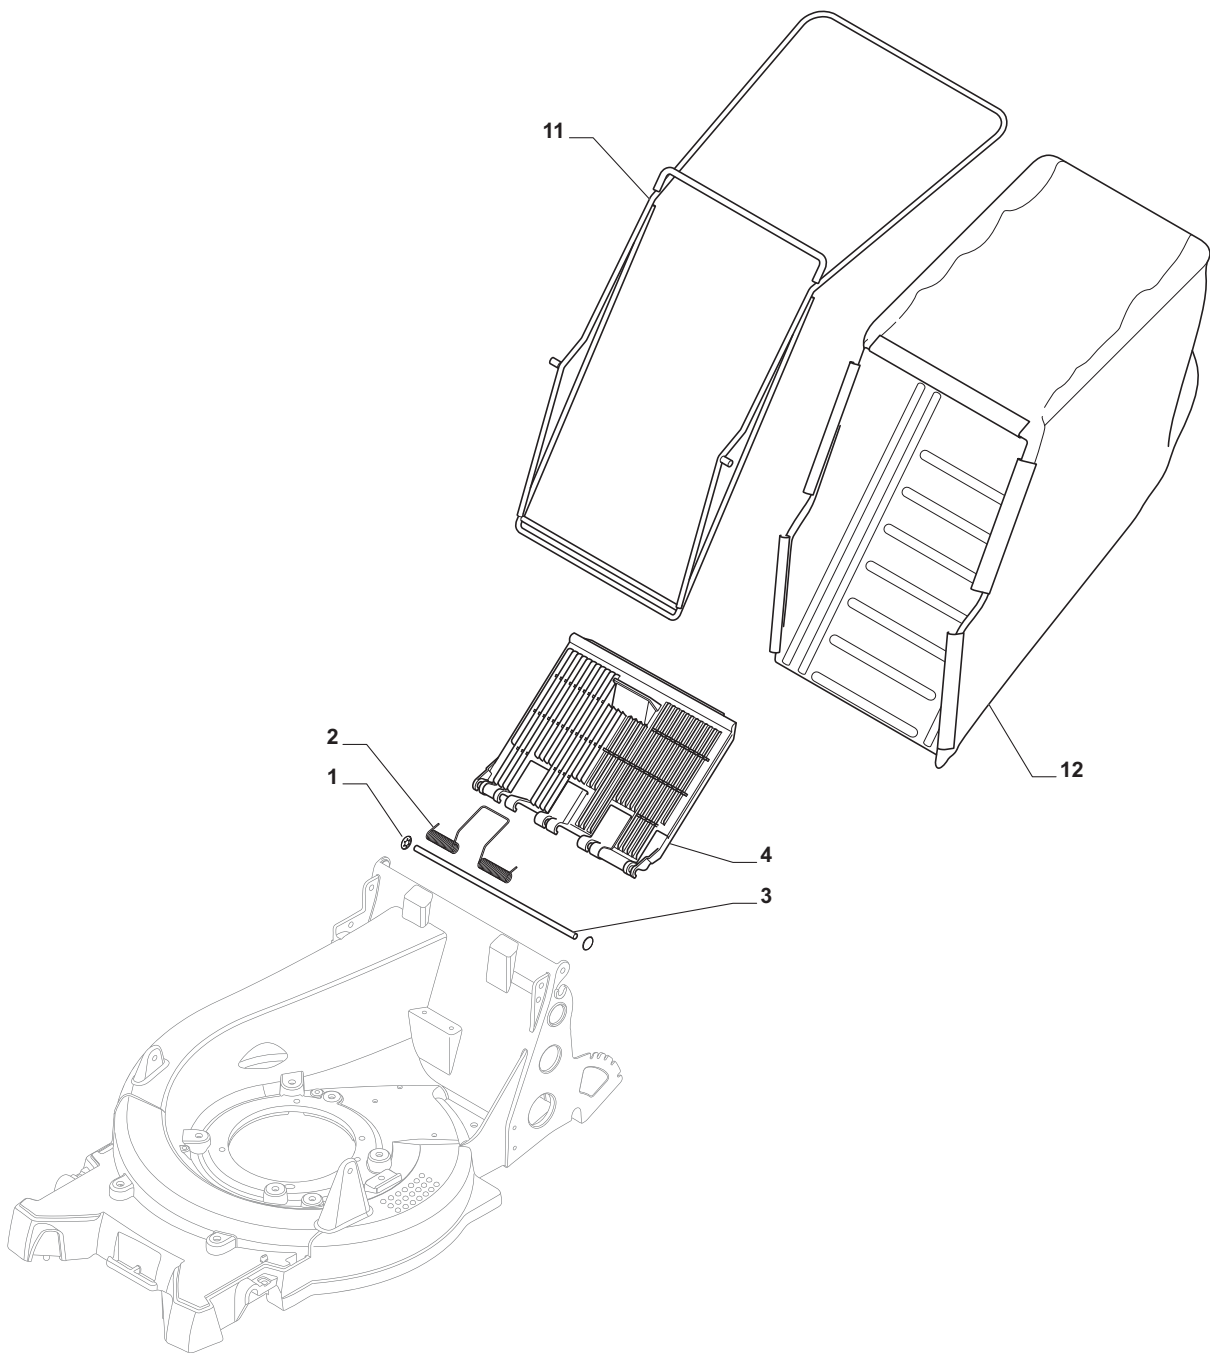

POS	PART. NO	Q.ty	DESCRIPTION	DESCRIZIONE	DESCRIPTION	BESCHREIBUNG	REMARKS
1	14608	2	Crown Fastener	Fissatore A Corona	Fixateur A Couronne	Kronescheibe	
2	122450463/0	1	Spring	Molla	Ressort	Feder	
3	10679	1	Pin	Perno	Pivot	Bolzen	
4	11189	1	Stone-Guard	Parasassi	Pare-Pierres	Prallblech	
11	14436	1	Chassis Box	Telaio Sacco	Châssis Bac	Rahmen Sack	
12	181002295/0	1	Box, Fabric Castelgarden	Sacco, Tela Castelgarden	Sac, Toile Castelgarden	Sack, Tuck Castelgarden	
12	181002296/0	1	Box, Fabric Stiga	Sacco, Tela Stiga	Sac, Toile Stiga	Sack, Tuck Stiga