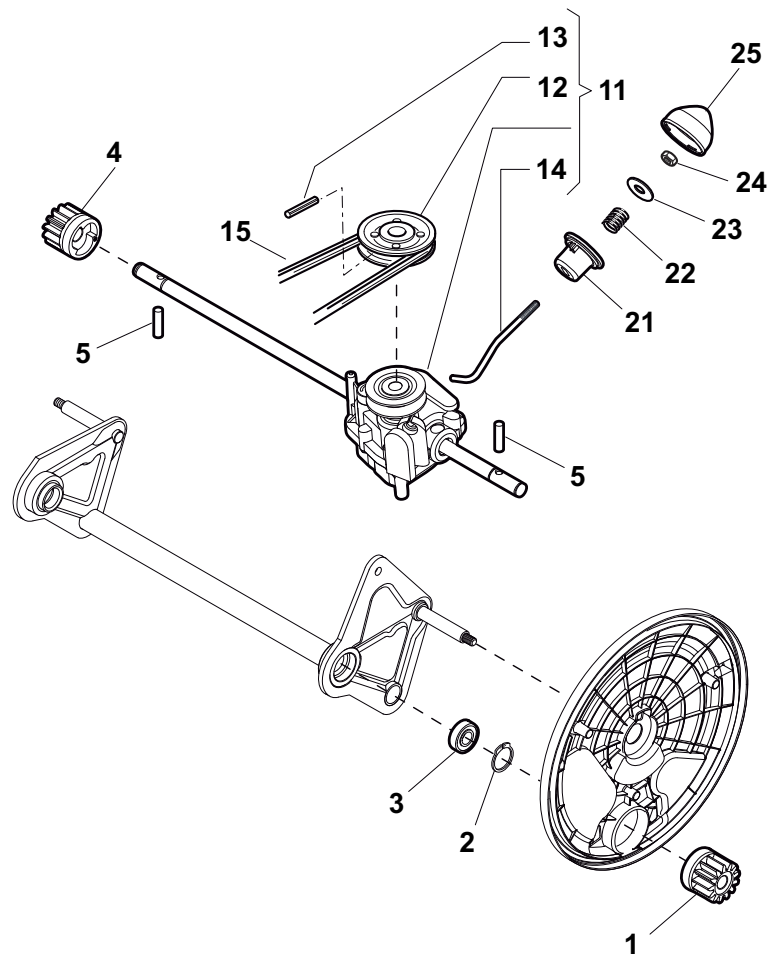

POS	PART. NO	Q.ty	DESCRIPTION	DESCRIZIONE	DESCRIPTION	BESCHREIBUNG	REMARKS
1	122570132/0	1	Pinion L	Pignone Sx	Pignon G	Ritzel Linkes	
2	12608600/0	4	Seeger	Seeger	Seeger	Seeger	
3	19216035/0	2	Bearing	Cuscinetto	Coussinet	Lager	
4	122570131/0	1	Pinion R	Pignone Dx	Pignon D	Ritzel Rechtes	
5	22753000/0	2	Pin	Spina	Goupille	Stift	
11	181003106/0	1	Gear Box	Gruppo Trazione	Groupe Traction	Antrieb	
12	122601908/1	1	Pulley	Puleggia	Poulie	Riemenscheibe	
13	12645705/0	1	Pin	Spina	Goupille	Stift	
14	122033290/0	1	Adjustment Rod	Asta Regolazione	Tige Reglage	Verstellungstange	
15	135064392/0	1	Belt	Cinghia	Courroie	Riemen	
21	22041957/1	1	Bush	Bussola	Douille	Buchse	
22	22450063/0	1	Spring	Molla	Ressort	Feder	
23	22680009/0	1	Washer	Rosetta	Rondelle	Scheibe	
24	12154510/0	1	Nut	Dado	Ecrou	Mutter	
25	322109550/0	1	Cap	Tappo	Bouchon	Gummistopfen