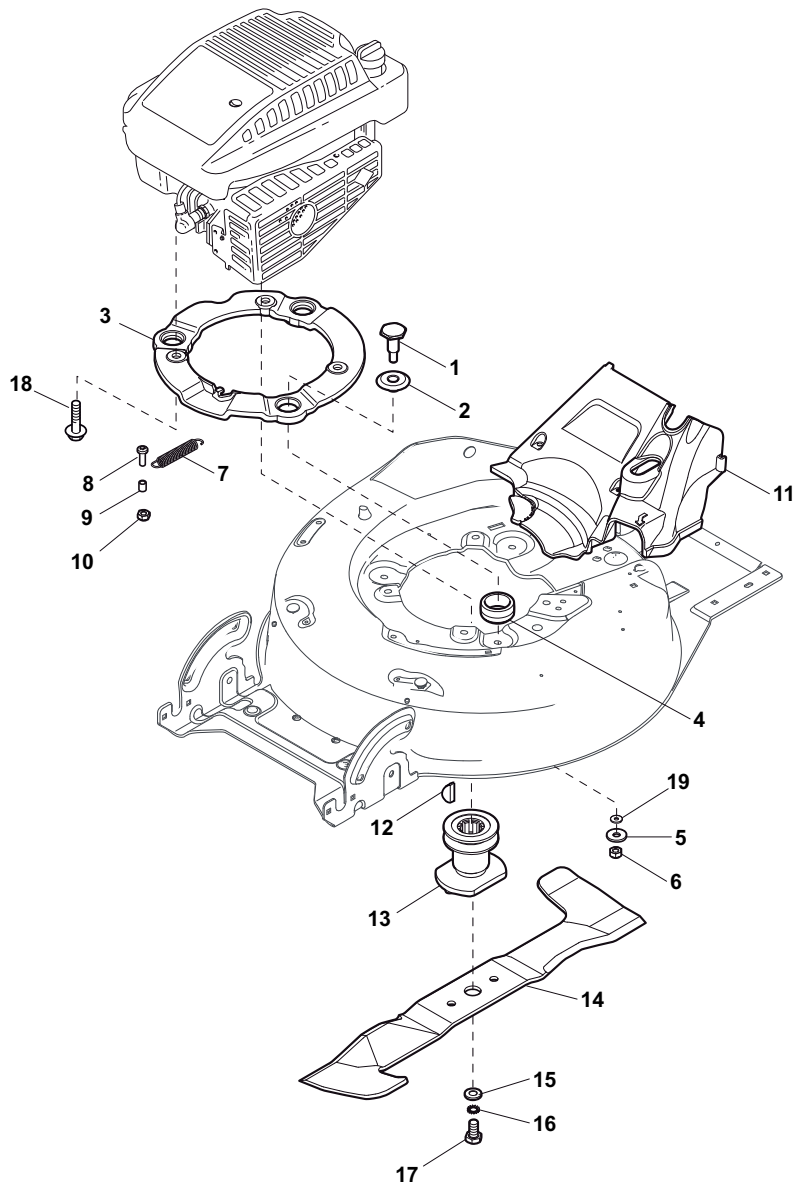

POS	PART. NO	Q.ty	DESCRIPTION	DESCRIZIONE	DESCRIPTION	BESCHREIBUNG	REMARKS
1	122519816/0	3	Pin	Perno	Pivot	Bolzen	
2	22672201/0	3	Washer	Rondella	Rondelle	Scheibe	
3	322207226/0	1	Flange	Flangia	Bride	Flansch	
4	322250014/0	3	Grommet	Gommino	Caoutchouc	Gummi	
5	122170850/0	3	Spacer	Distanziale	Entretoise	Distanzring	
6	12155000/0	3	Nut	Dado	Ecrou	Mutter	
7	122450461/0	1	Spring	Molla	Ressort	Feder	
8	112727801/0	1	Screw	Vite	Vis	Schraube	
9	122170846/0	1	Spacer	Distanziale	Entretoise	Distanzring	
10	12154510/0	1	Nut	Dado	Ecrou	Mutter	
11	322060234/0	1	Protection	Carter	Protection	Schutz	
12	12139100/0	1	Feather, Crankshaft Ø 22.2	Linguetta, Albero Motore Ø 22.2	Clavette, Arbre Moteur Ø 22.2	Keil, Motorwelle Ø 22.2	GGP - B&S
12	12139150/0	1	Feather, Crankshaft Ø 25	Linguetta, Albero Motore Ø 25	Clavette, Arbre Moteur Ø 25	Keil, Motorwelle Ø 25	Honda
13	122465638/1	1	Hub With Pulley, Crankshaft Ø 22	Mozzo Con Puleggia, Albero Motore Ø 22	Moyeu Avec Poulie, Arbre Moteur Ø 22	Nabe Mit Scheibe, Motorwelle Ø 22	GGP - B&S
13	122465639/1	1	Hub With Pulley, Crankshaft Ø 25	Mozzo Con Puleggia, Albero Motore Ø 25	Moyeu Avec Poulie, Arbre Moteur Ø 25	Nabe Mit Scheibe, Motorwelle Ø 25	Honda
14	181004454/0	1	Blade	Coltello	Lame	Messer	
15	22160400/0	1	Elastic Washer	Disco Elastico	Rondelle Elastique	Elastischescheibe	
16	12523080/0	1	Washer	Rosetta	Rondelle	Scheibe	
17	12736815/0	1	Screw	Vite	Vis	Schraube	
18	112735108/1	3	Screw	Vite	Vis	Schraube