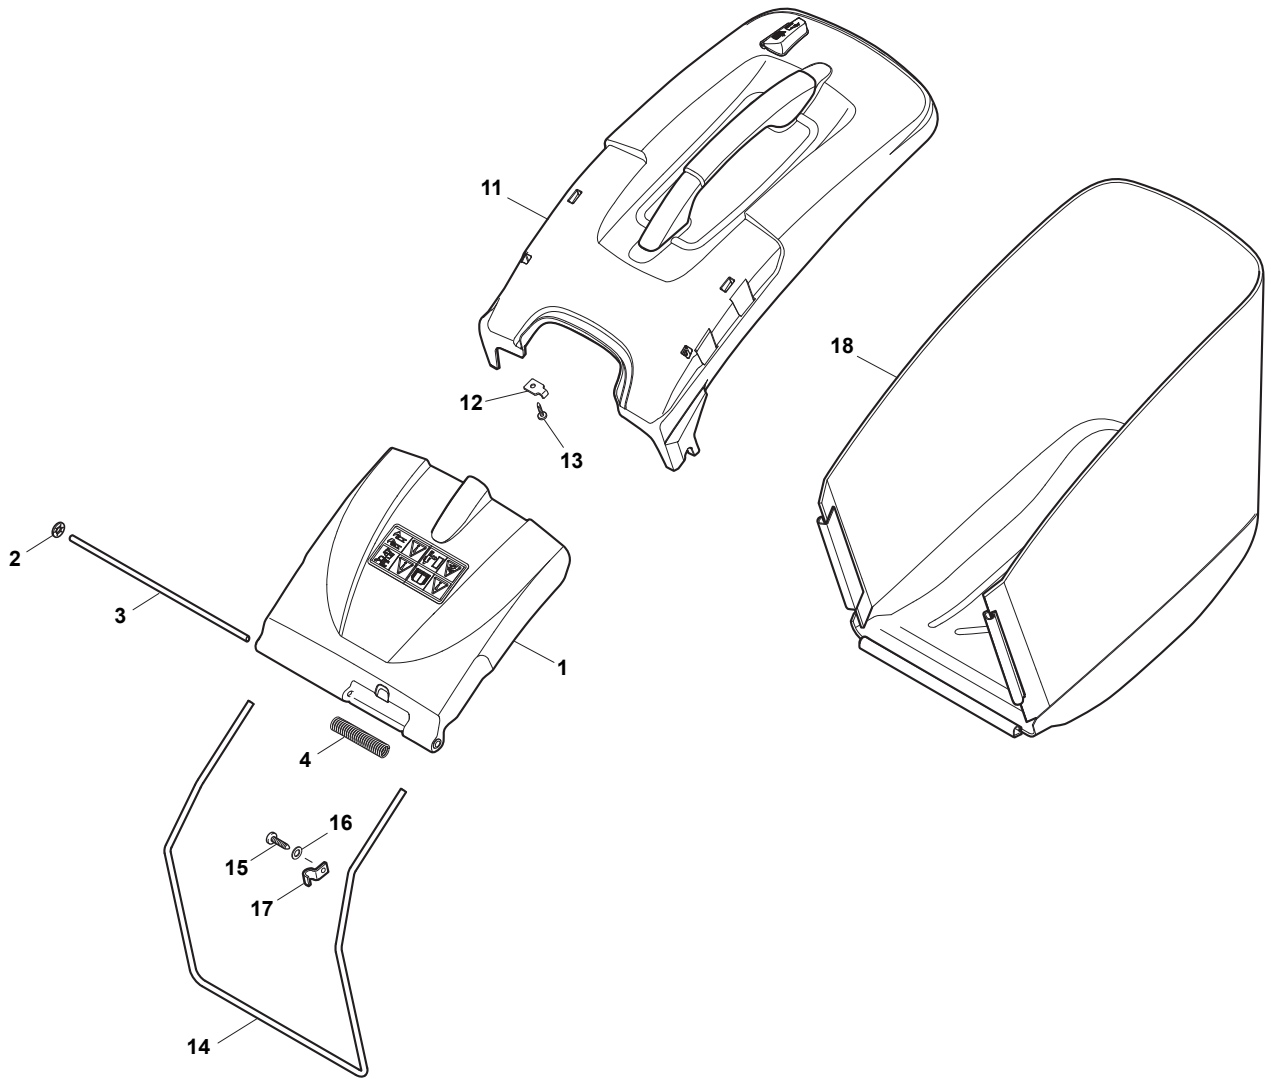

POS	PART. NO	Q.ty	DESCRIPTION	DESCRIZIONE	DESCRIPTION	BESCHREIBUNG	REMARKS
1	322600180/3	1	Stone-Guard	Parasassi	Pare-Pierres	Prallblech	
2	12604899/0	2	Crown Fastener	Fissatore A Corona	Fixateur A Couronne	Kronescheibe	
3	122517863/0	1	Pin	Perno	Pivot	Bolzen	
4	122450455/1	1	Spring	Molla	Ressort	Feder	
11	381486007/0	1	Grass-Box, Upper	Sacco, Parte Sup	Sac, Partie	Korb, Oberteil	
12	322545159/0	2	Plate	Piastrina	Plaquette	Plättchen	
13	12728689/0	2	Screw	Vite	Vis	Schraube	
14	122608542/0	1	Stiffening Lower	Rinforzo Inf	Réinforcement Inf	Verstärkung Untere	
15	12728689/0	2	Screw	Vite	Vis	Schraube	
16	12521320/0	2	Washer	Rosetta	Rondelle	Scheibe	
17	325774220/0	2	Plate	Piastrina	Plaquette	Plättchen	
18	181002298/1	1	Box, Fabric	Sacco, Tela	Sac, Toile	Sack, Tuck	STD
18	181002303/2	1	Box, Fabric	Sacco, Tela	Sac, Toile	Sack, Tuck	Castelgarden
18	181002302/2	1	Box, Fabric	Sacco, Tela	Sac, Toile	Sack, Tuck	Stiga