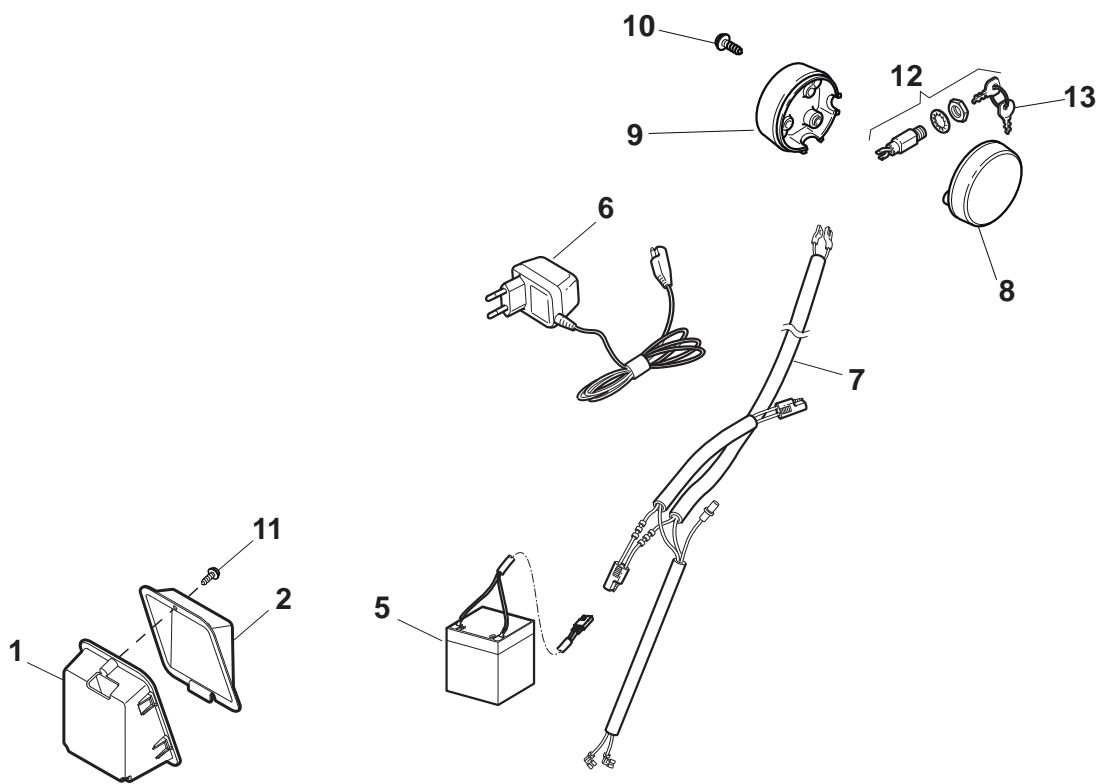

POS	PART. NO	Q.ty	DESCRIPTION	DESCRIZIONE	DESCRIPTION	BESCHREIBUNG	REMARKS
1	322109548/1	1	Support, Battery	Supporto Batteria	Support Batterie	Halter, Batterie	
2	322109549/0	1	Cover	Coperchio	Couvercle	Deckel	
5	18120052/0	1	Battery	Batteria	Batterie	Batterie	
6	18204120/0	1	Battery Charger	Carica Batteria	Chargeur De	Ladgerät	CE
6	18204121/0	1	Battery Charger	Carica Batteria	Chargeur De	Ladgerät	UK
7	18204196/0	1	Cable, Start	Cavo Avviamento	Cable Démarrage	Kabel, Start	
9	22722801/0	1	L Protection	Protezione Sx	Protection G	Linke Schutz	
8	22722808/0	1	R Protection	Protezione Dx	Protection D	Rechte Schutz	
12	18450050/0	1	Switch	Interruttore	Interrupteur	Schalter	
10	12728702/0	2	Screw	Vite	Vis	Schraube	
11	12728691/0	1	Screw	Vite	Vis	Schraube	
13	18210016/1	1	Starting Key	Chiave Avviamento	Clef A Demarrage	Schlüssel Für Start