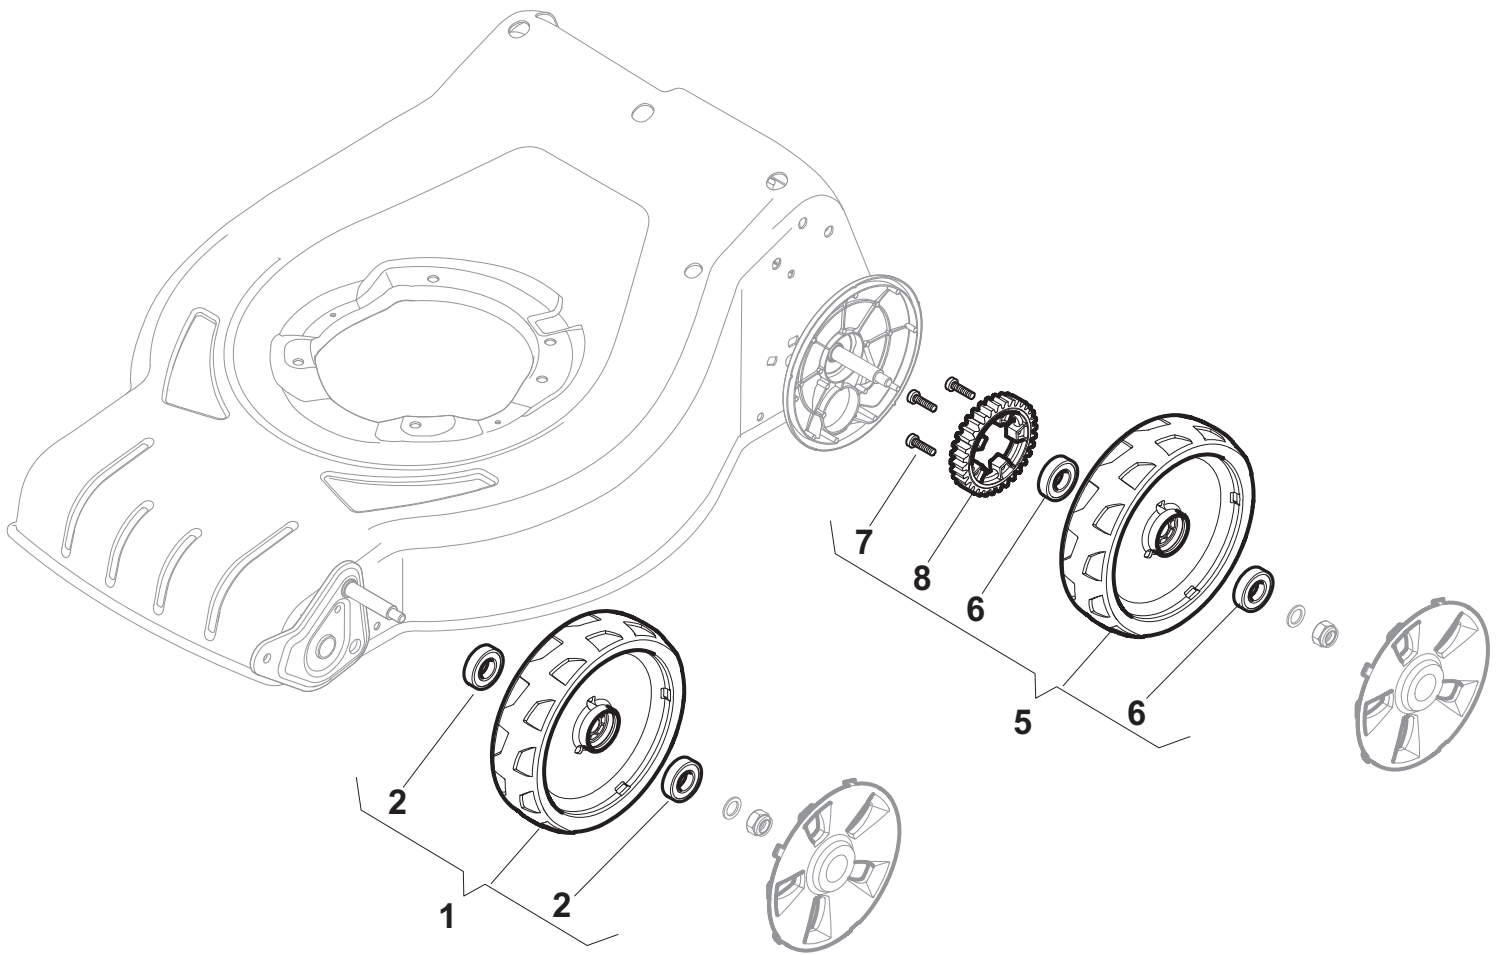

POS	PART. NO	Q.ty	DESCRIPTION	DESCRIZIONE	DESCRIPTION	BESCHREIBUNG	REMARKS
1	381007448/0	2	Wheel Ø 180	Ruota Ø 180	Roue Ø 180	Rad Ø 180	
2	19216035/0	4	Bearing	Cuscinetto	Coussinet	Lager	
5	381007461/0	2	Wheel Ø 180	Ruota Ø 180	Roue Ø 180	Rad Ø 180	
6	19216035/0	4	Bearing	Cuscinetto	Coussinet	Lager	
7	112728706/0	6	Screw	Vite	Vis	Schraube	
8	322120116/0	2	Ring Gear	Corona Trasinamento	Couronne	Kranz