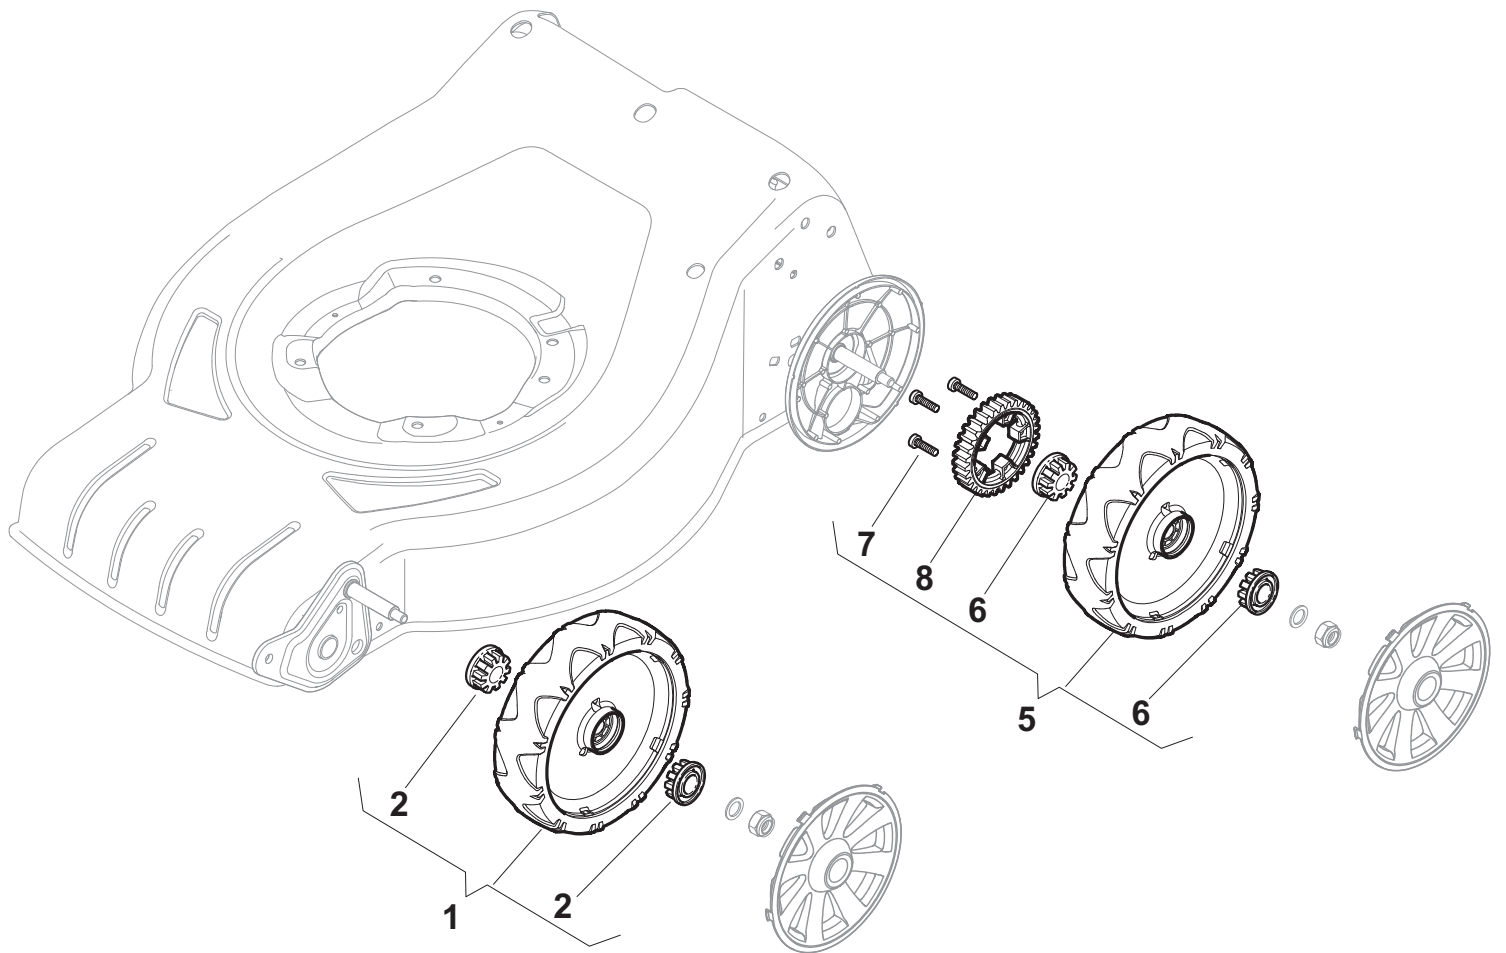

POS	PART. NO	Q.ty	DESCRIPTION	DESCRIZIONE	DESCRIPTION	BESCHREIBUNG	REMARKS
1	381007445/0	2	Wheel Ø 180	Ruota Ø 180	Roue Ø 180	Rad Ø 180	
2	322042064/0	4	Bush	Bussola	Douille	Buchse	
5	381007464/0	2	Wheel Ø 180	Ruota Ø 180	Roue Ø 180	Rad Ø 180	
6	322042064/0	4	Bush	Bussola	Douille	Buchse	
7	112728706/0	6	Screw	Vite	Vis	Schraube	
8	322120116/0	2	Ring Gear	Corona Trasinamento	Couronne	Kranz