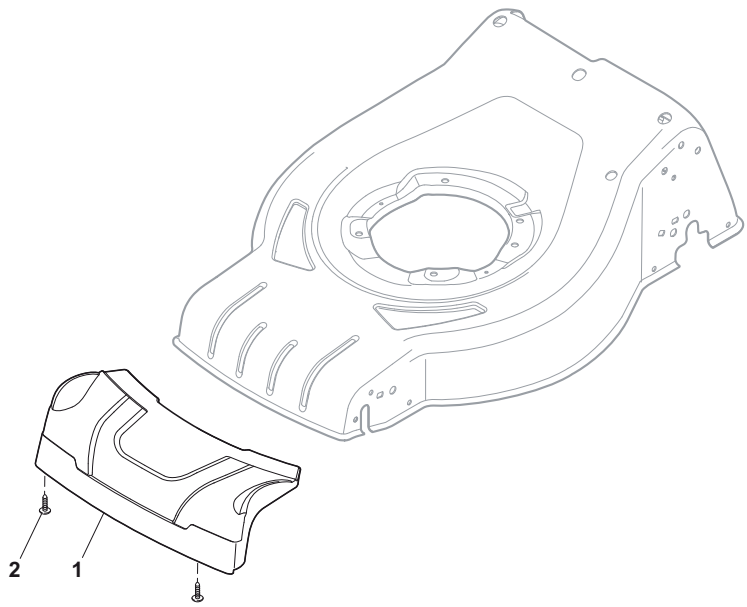

POS	PART. NO	Q.ty	DESCRIPTION	DESCRIZIONE	DESCRIPTION	BESCHREIBUNG	REMARKS
1	322226170/0	1	Mask, Black	Mascherina, Nero	Mesque, Noire	Maske, Schwarz	
2	112728698/0	2	Screw	Vite	Vis	Schraube