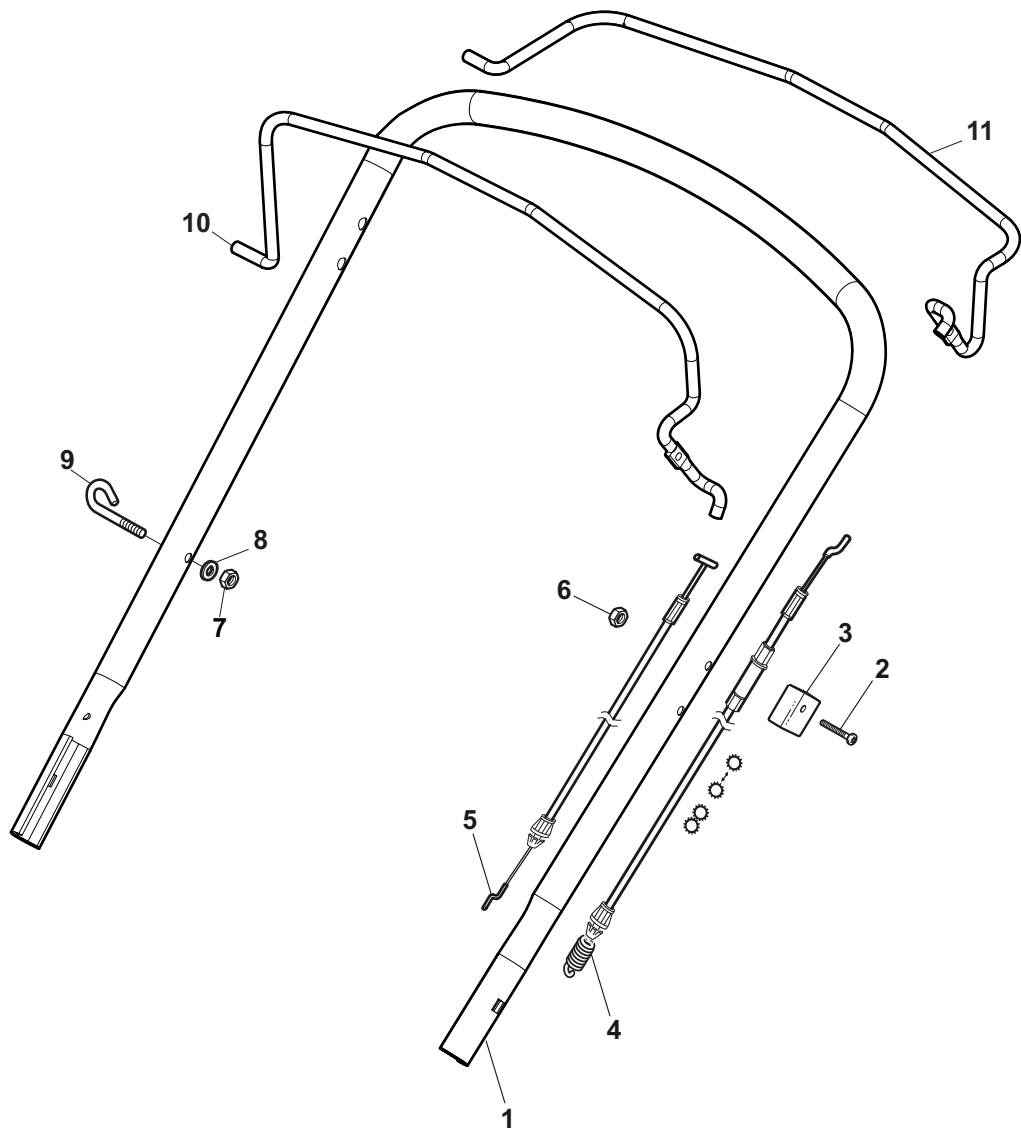

POS	PART. NO	Q.ty	DESCRIPTION	DESCRIZIONE	DESCRIPTION	BESCHREIBUNG	REMARKS
1	381006740/0	1	Handle, Upper Part	Manico, Parte Sup	Mancheron, Partie Superieure	Holm, Oberteil	
2	112727788/0	1	Screw	Vite	Vis	Schraube	
3	322551640/0	1	Plate	Piastrina	Plaquette	Plättchen	
4	381030085/0	1	Cable, Rear Drive	Cavo Comando Trazione	Câble, Commande Traction	Kabel, Antrieb	
5	181030053/0	1	Cable, Thread Engine Brake	Cavo Freno Motore	Cable Frein Moteur	Kabel, Motorbremse	GGP150cc
5	181030084/0	1	Cable, Thread Engine Brake	Cavo Freno Motore	Cable Frein Moteur	Kabel, Motorbremse	B&S-GGP-Honda
6	112154510/0	1	Nut	Dado	Ecrou	Mutter	
7	112154510/0	1	Nut	Dado	Ecrou	Mutter	
8	112521330/0	1	Washer	Rosetta	Rondelle	Scheibe	
9	122430313/0	1	Guide Spring	Molla Guida	Ressort De Guide	Feder Führer	
10	181003369/0	1	Lever, Engine Brake	Leva Freno Motore	Levier Frein Moteur	Hebel, Motorbremse	
11	181003371/0	1	Lever, Driving	Leva Trazione	Levier Traction	Hebel, Antrieb