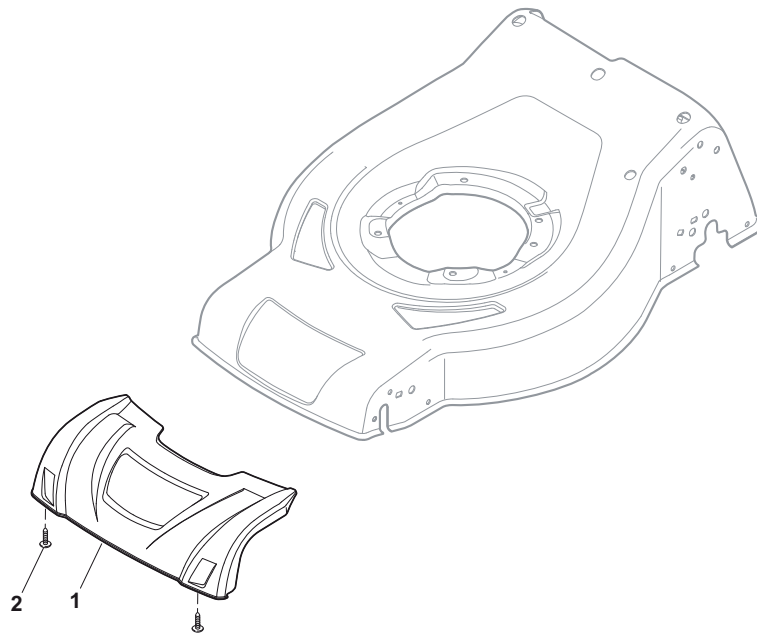

POS	PART. NO	Q.ty	DESCRIPTION	DESCRIZIONE	DESCRIPTION	BESCHREIBUNG	REMARKS
1	322226168/0	1	Mask, Black	Mascherina, Nero	Mesque, Noire	Maske, Schwarz	
2	112728698/0	2	Screw	Vite	Vis	Schraube