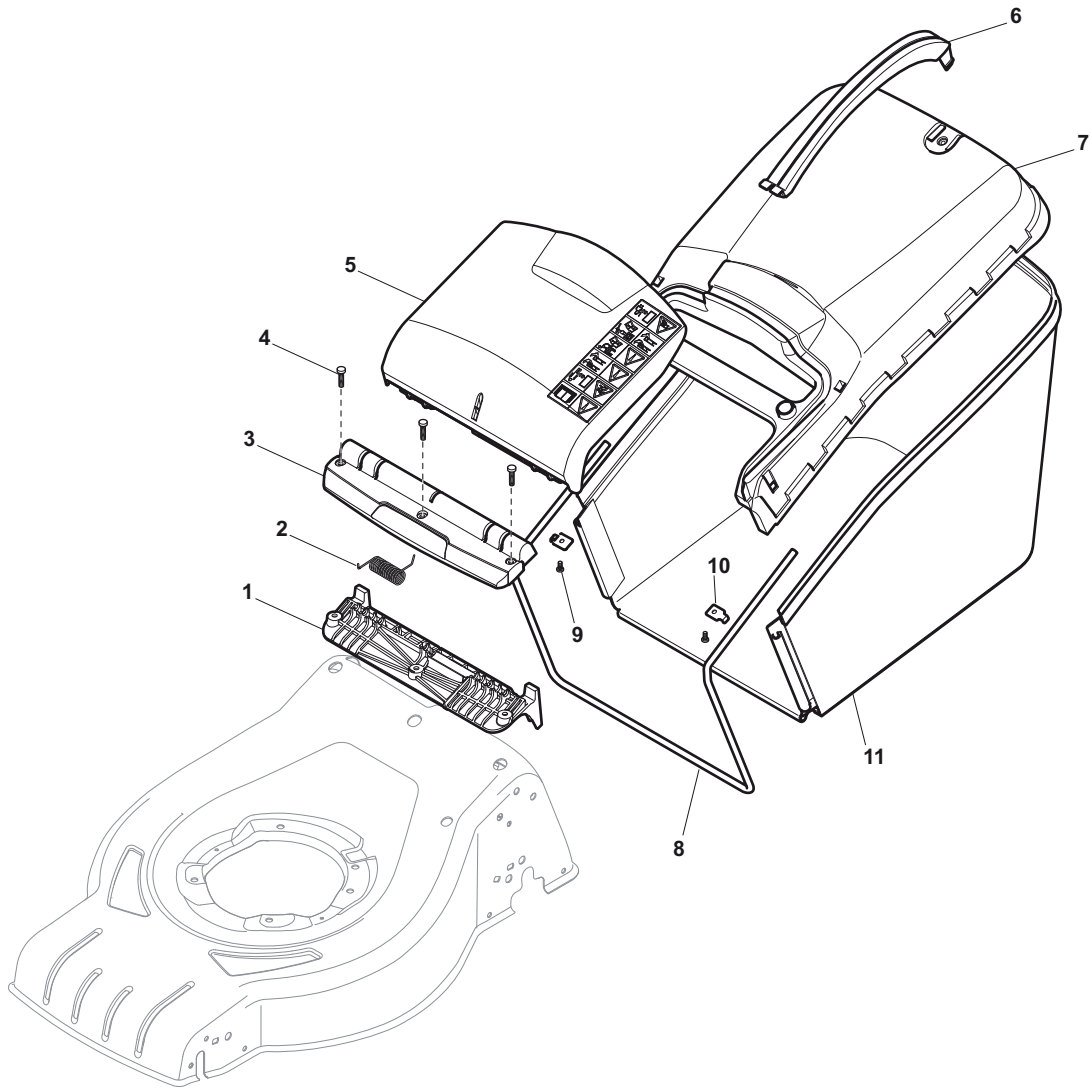

POS	PART. NO	Q.ty	DESCRIPTION	DESCRIZIONE	DESCRIPTION	BESCHREIBUNG	REMARKS
1	322785331/0	1	Support	Supporto	Support	Halter	
2	122450464/0	1	Spring	Molla	Ressort	Feder	
3	322109557/0	1	Cover, Grey	Copertura	Couvre	Kappe	Grey
3	322109556/0	1	Cover, Yellow	Copertura	Couvre	Kappe	Yellow
4	112728699/0	3	Screw	Vite	Vis	Schraube	
5	322600216/1	1	Stone-Guard, Grey	Parasassi	Pare-Pierres	Prallblech	Grey
5	322600214/1	1	Stone-Guard, Yellow	Parasassi	Pare-Pierres	Prallblech	Yellow
6	322393649/0	1	Handle	Maniglia	Poignée	Griff	
6	322393646/0	1	Handle	Maniglia	Poignée	Griff	
7	322486270/0	1	Grassbox Upper Part	Parte Sup.Sacco	Sac, Partie Superieure	Korb Oberteil	Grey
7	322486264/0	1	Grassbox Upper Part	Parte Sup.Sacco	Sac, Partie Superieure	Korb Oberteil	Yellow
8	122608561/0	1	Stiffening Lower	Rinforzo Inf	Réinforcement Inf	Verstärkung	
9	12728692/0	2	Screw	Vite	Vis	Schraube	
10	322545159/0	2	Plate	Piastrina	Plaquette	Plättchen	
11	181002318/0	1	Box, Fabric	Sacco, Tela	Sac, Toile	Sack, Tuck