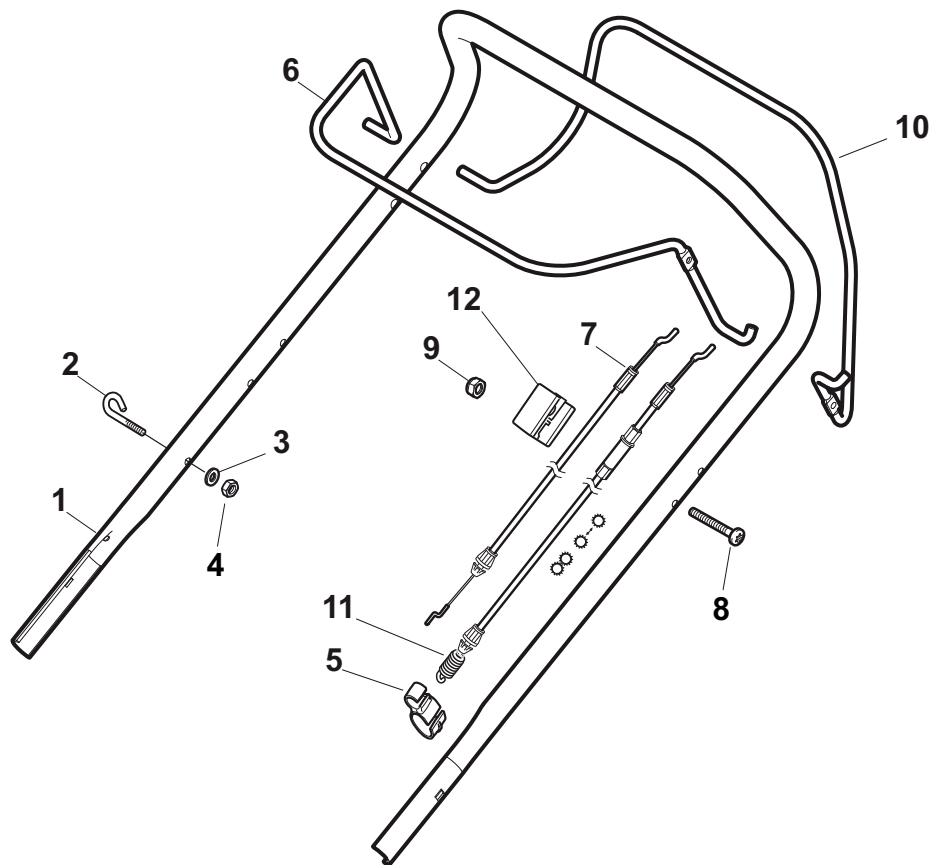

POS	PART. NO	Q.ty	DESCRIPTION	DESCRIZIONE	DESCRIPTION	BESCHREIBUNG	REMARKS
1	381006739/0	1	Handle, Upper Part	Manico, Parte Sup	Mancheron, Partie Superieure	Holm, Oberteil	
1	381006745/0	1	Handle, Upper Part with sponge handgrip	Manico, Parte Sup. con impugantura in spugna	Mancheron, Partie Superieure avec éponge poignée	Holm, Oberteil Handgriff Schwamm	
2	22430313/0	1	Guide Spring	Molla Guida	Ressort De Guide	Feder Führer	
3	12521330/0	1	Washer	Rosetta	Rondelle	Scheibe	
4	12154510/0	1	Nut	Dado	Ecrou	Mutter	
5	118390020/0	1	Fairlead	Fermacavo	Fixation Cable	Kabelbefestigung	
6	181003363/1	1	Lever, Engine Brake Black	Leva Freno Motore Nero	Levier Frein Moteur Noire	Hebel, Motorbremse, Schwarz	
6	381003365/0	1	Lever, Engine Brake Yellow	Leva Freno Motore Giallo	Levier Frein Moteur Jaune	Hebel, Motorbremse, Gelb	
6	381003376/0	1	Lever, Engine Brake Red	Leva Freno Motore Rosso	Levier Frein Moteur Rouge	Hebel, Motorbremse, Rot	
7	181030054/0	1	Cable, Thread Engine Brake	Cavo Freno Motore	Cable Frein Moteur	Kabel, Motorbremse	GGP150cc
7	181030056/0	1	Cable, Thread Engine Brake	Cavo Freno Motore	Cable Frein Moteur	Kabel, Motorbremse	B&S-GGP
7	181030056/0	1	Cable, Thread Engine Brake	Cavo Freno Motore	Cable Frein Moteur	Kabel, Motorbremse	B&S E Series
7	181030069/0	1	Cable, Thread Engine Brake	Cavo Freno Motore	Cable Frein Moteur	Kabel, Motorbremse	Honda
8	12727783/0	1	Screw	Vite	Vis	Schraube	
9	12154510/0	1	Nut	Dado	Ecrou	Mutter	
10	181003364/0	1	Lever, Driving Black	Leva Trazione Nero	Levier Traction Noire	Hebel, Antrieb Schwarz	
10	381003366/0	1	Lever, Driving Yellow	Leva Trazione Giallo	Levier Traction Jaune	Hebel, Antrieb Gelb	
10	381003377/0	1	Lever, Driving Red	Leva Trazione Rosso	Levier Traction Rouge	Hebel, Antrieb Rot	
11	381030051/0	1	Cable, Rear Drive	Cavo Comando Trazione	Câble, Commande Traction	Kabel, Antrieb	
12	22551640/0	1	Plate	Piastrina	Plaquette	Plättchen