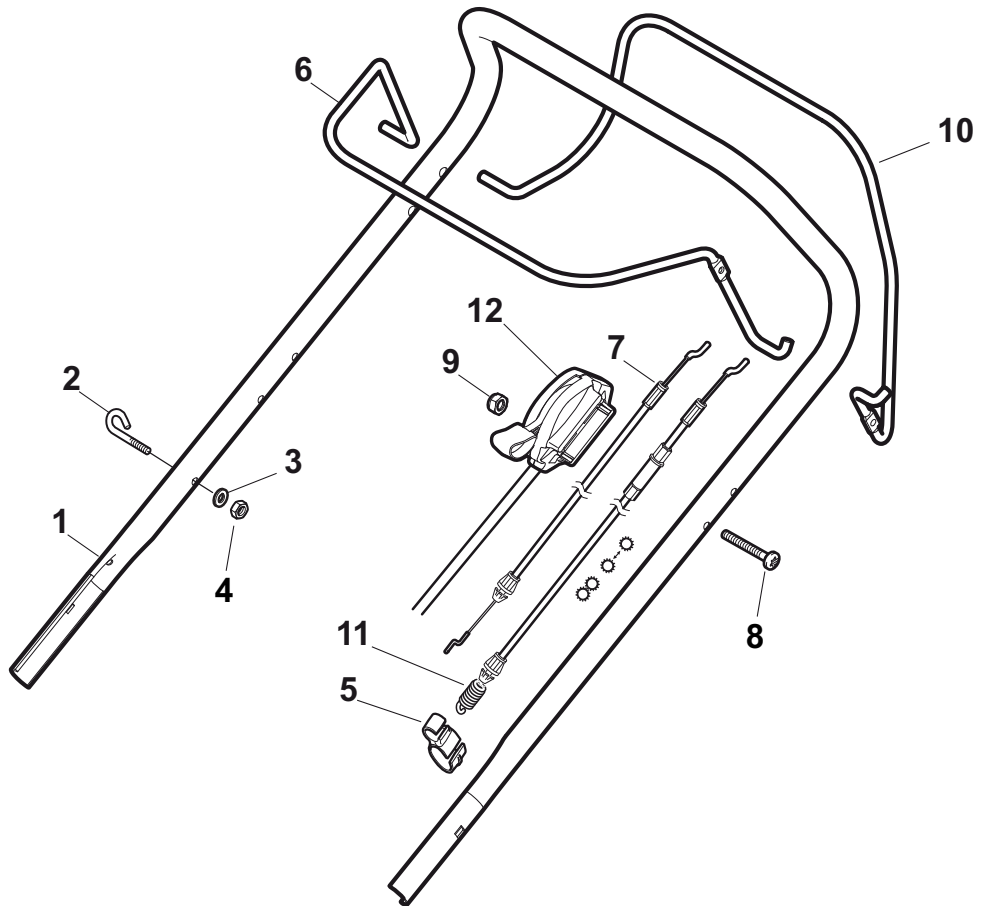

POS	PART. NO	Q.ty	DESCRIPTION	DESCRIZIONE	DESCRIPTION	BESCHREIBUNG	REMARKS
1	381006739/0	1	Handle, Upper Part	Manico, Parte Sup	Mancheron, Partie Superieure	Holm, Oberteil	
1	381006745/0	1	Handle, Upper Part with sponge handgrip	Manico, Parte Sup. con impugnatura in spugna	Mancheron, Partie Superieure avec éponge poignée	Holm, Oberteil Handgriff Schwamm	
2	22430313/0	1	Guide Spring	Molla Guida	Ressort De Guide	Feder Führer	
3	12521330/0	1	Washer	Rosetta	Rondelle	Scheibe	
4	12154510/0	1	Nut	Dado	Ecrou	Mutter	
5	118390020/0	1	Fairlead	Fermacavo	Fixation Cable	Kabelbefestigung	
6	181003363/1	1	Lever, Engine Brake Black	Leva Freno Motore Nero	Levier Frein Moteur Noire	Hebel, Motorbremse, Schwarz	
6	381003365/0	1	Lever, Engine Brake Yellow	Leva Freno Motore Giallo	Levier Frein Moteur Jaune	Hebel, Motorbremse, Gelb	
6	381003376/0	1	Lever, Engine Brake Red	Leva Freno Motore Rosso	Levier Frein Moteur Rouge	Hebel, Motorbremse, Rot	
7	181030054/0	1	Cable, Thread Engine Brake	Cavo Freno Motore	Cable Frein Moteur	Kabel, Motorbremse	GGP150cc
7	181030056/0	1	Cable, Thread Engine Brake	Cavo Freno Motore	Cable Frein Moteur	Kabel, Motorbremse	B&S-GGP
7	181030056/0	1	Cable, Thread Engine Brake	Cavo Freno Motore	Cable Frein Moteur	Kabel, Motorbremse	B&S E Series
7	181030069/0	1	Cable, Thread Engine Brake	Cavo Freno Motore	Cable Frein Moteur	Kabel, Motorbremse	Honda
8	12727783/0	1	Screw	Vite	Vis	Schraube	
9	12154510/0	1	Nut	Dado	Ecrou	Mutter	
10	181003364/0	1	Lever, Driving Black	Leva Trazione Nero	Levier Traction Noire	Hebel, Antrieb Schwarz	
10	381003366/0	1	Lever, Driving Yellow	Leva Trazione Giallo	Levier Traction Jaune	Hebel, Antrieb Gelb	
10	381003377/0	1	Lever, Driving Red	Leva Trazione Rosso	Levier Traction Rouge	Hebel, Antrieb Rot	
11	381030051/0	1	Cable, Rear Drive	Cavo Comando Trazione	Câble, Commande Traction	Kabel, Antrieb	
12	181005511/0	1	Throttle Cable	Cavo Acceleratore	Cable, Accelérateur	Gashebel Kabel	B&S
12	181005517/0	1	Throttle Cable	Cavo Acceleratore	Cable, Accelérateur	Gashebel Kabel	GGP
12	181005504/1	1	Throttle Cable	Cavo Acceleratore	Cable, Accelérateur	Gashebel Kabel	GGP150cc
12	181005517/0	1	Throttle Cable	Cavo Acceleratore	Cable, Accelérateur	Gashebel Kabel	Honda
12	181005532/0	1	Throttle Cable	Cavo Acceleratore	Cable, Accelérateur	Gashebel Kabel	GGP100cc
12	181005533/0	1	Throttle Cable	Cavo Acceleratore	Cable, Accelérateur	Gashebel Kabel	B&S E Series