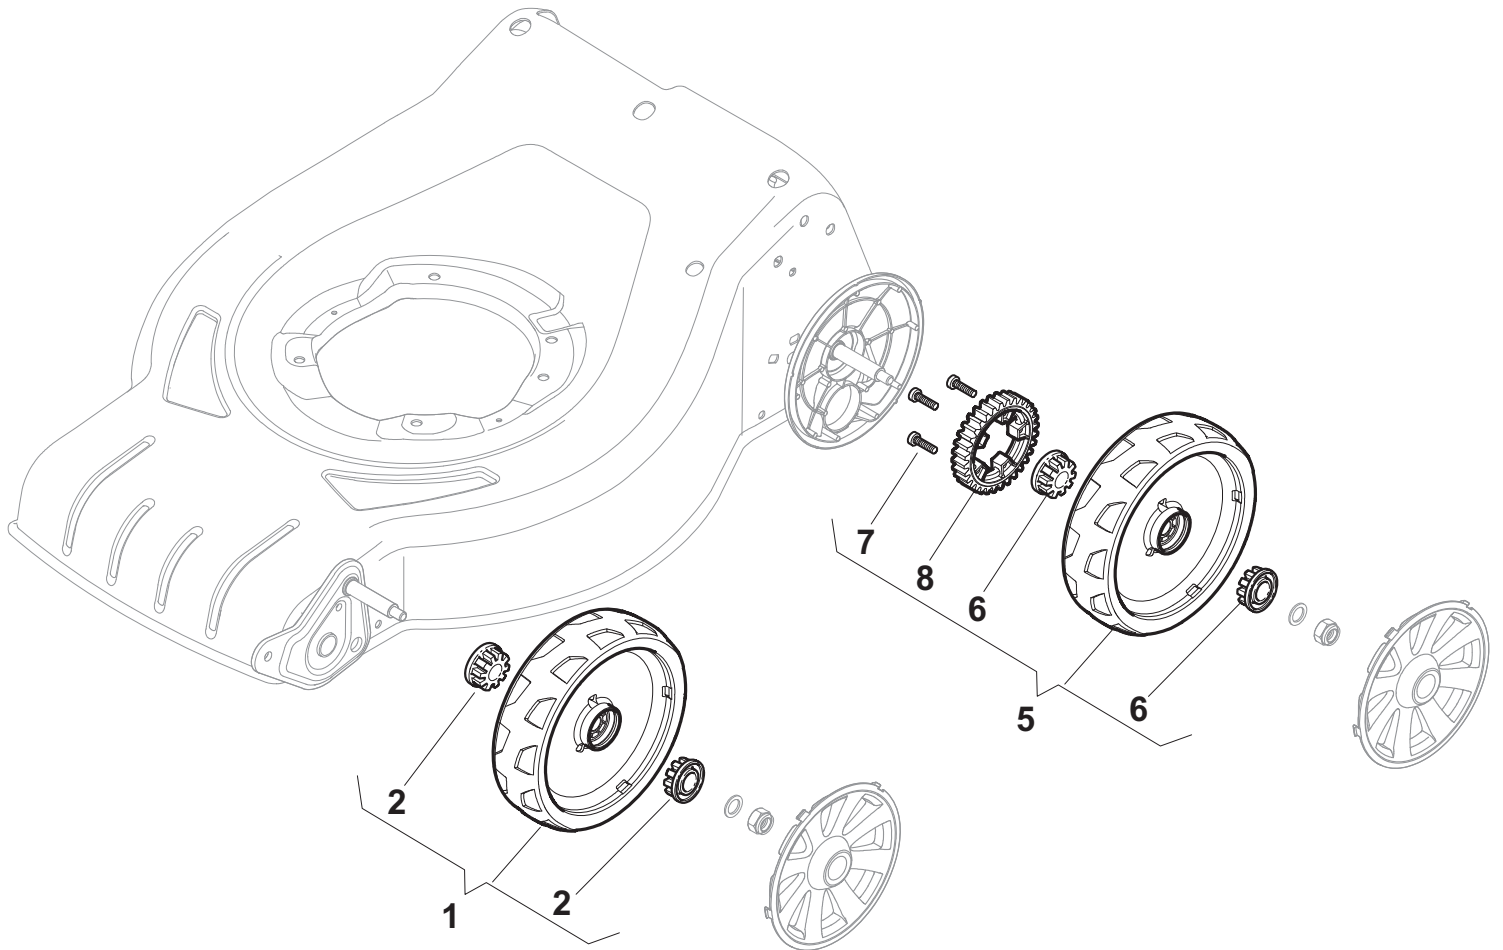

POS	PART. NO	Q.ty	DESCRIPTION	DESCRIZIONE	DESCRIPTION	BESCHREIBUNG	REMARKS
1	381007442/0	2	Wheel Ø 180	Ruota Ø 180	Roue Ø 180	Rad Ø 180	
2	322042064/0	4	Bush	Bussola	Douille	Buchse	
5	381007460/0	2	Wheel Ø 180	Ruota Ø 180	Roue Ø 180	Rad Ø 180	
6	322042064/0	4	Bush	Bussola	Douille	Buchse	
7	112728706/0	6	Screw	Vite	Vis	Schraube	
8	322120116/0	2	Ring Gear	Corona Trasinamento	Couronne	Kranz