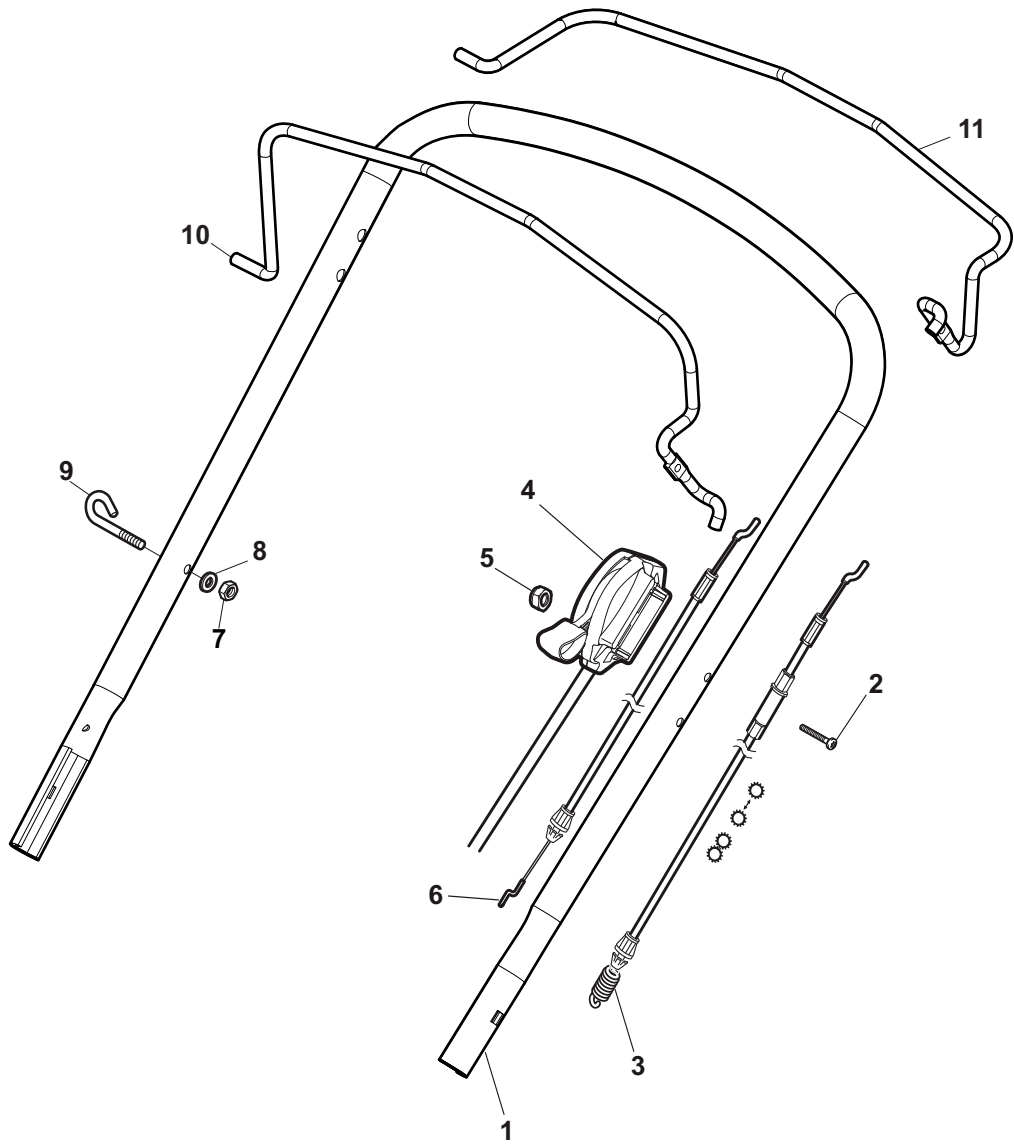

POS	PART. NO	Q.ty	DESCRIPTION	DESCRIZIONE	DESCRIPTION	BESCHREIBUNG	REMARKS
1	381006740/0	1	Handle, Upper Part	Manico, Parte Sup	Mancheron, Partie Superieure	Holm, Oberteil	
2	112727788/0	1	Screw	Vite	Vis	Schraube	
3	381030085/0	1	Cable, Rear Drive	Cavo Comando Trazione	Câble, Commande Traction	Kabel, Antrieb	
4	181005521/0	1	Throttle Cable	Cavo Acceleratore	Cable, Accelérateur	Gashebel Kabel	GGP150cc
4	181005522/0	1	Throttle Cable	Cavo Acceleratore	Cable, Accelérateur	Gashebel Kabel	B&S
4	181005534/0	1	Throttle Cable	Cavo Acceleratore	Cable, Accelérateur	Gashebel Kabel	GGP100cc
4	181005535/0	1	Throttle Cable	Cavo Acceleratore	Cable, Accelérateur	Gashebel Kabel	GGP-Honda
4	181005536/0	1	Throttle Cable	Cavo Acceleratore	Cable, Accelérateur	Gashebel Kabel	B&S E Series
5	112154510/0	1	Nut	Dado	Ecrou	Mutter	
6	181030053/0	1	Cable, Thread Engine Brake	Cavo Freno Motore	Cable Frein Moteur	Kabel, Motorbremse	GGP150cc
6	181030084/0	1	Cable, Thread Engine Brake	Cavo Freno Motore	Cable Frein Moteur	Kabel, Motorbremse	B&S-GGP-Honda
7	112154510/0	1	Nut	Dado	Ecrou	Mutter	
8	112521330/0	1	Washer	Rosetta	Rondelle	Scheibe	
9	122430313/0	1	Guide Spring	Molla Guida	Ressort De Guide	Feder Führer	
10	181003369/0	1	Lever, Engine Brake	Leva Freno Motore	Levier Frein Moteur	Hebel, Motorbremse	
11	181003371/0	1	Lever, Driving	Leva Trazione	Levier Traction	Hebel, Antrieb