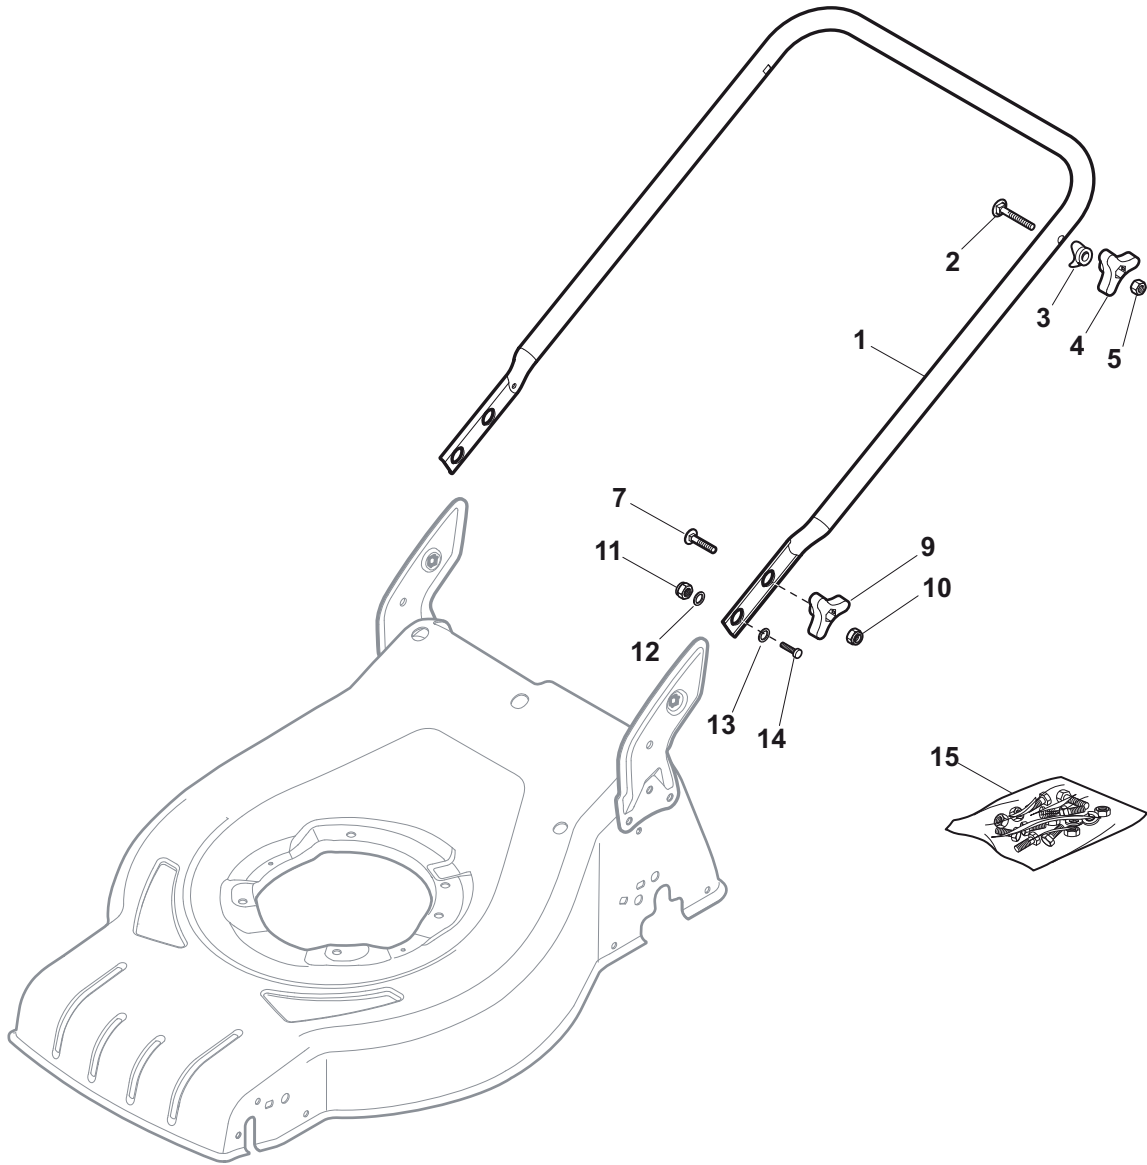

POS	PART. NO	Q.ty	DESCRIPTION	DESCRIZIONE	DESCRIPTION	BESCHREIBUNG	REMARKS
1	381006737/0	1	Handle, Lower Part	Manico, Parte Inf	Manchon, Partie Inferieure	Holm, Unterteil	
2	112819110/0	2	Screw	Vite	Vis	Schraube	
3	122671651/0	2	Washer	Rosetta	Rondelle	Scheibe	
4	22399900/0	2	Knob	Manopolina	Poignée	Griff	Black
4	322399840/0	2	Knob	Manopolina	Poignée	Griff	Yellow
4	322399846/0	2	Knob	Manopolina	Poignée	Griff	Red
5	12293200/0	2	Nut	Dado	Ecrou	Mutter	
7	12818900/0	2	Screw	Vite	Vis	Schraube	
9	22399900/0	2	Knob	Manopolina	Poignée	Griff	Black
9	322399840/0	2	Knob	Manopolina	Poignée	Griff	Yellow
9	322399846/0	2	Knob	Manopolina	Poignée	Griff	Red
10	12293200/0	2	Nut	Dado	Ecrou	Mutter	
11	12155000/0	2	Nut	Dado	Ecrou	Mutter	
12	12521350/0	2	Washer	Rosetta	Rondelle	Scheibe	
13	12369500/0	2	Elastic Washer	Rosetta Elastica	Rondelle Elastique	Elastische Scheibe	
14	12760605/0	2	Screw	Vite	Vis	Schraube	
15	381008691/0	1	Outfit, Screws	Dotazione Viteria	Dotation Visserie	Satz, Schrauben	Black
15	381008692/0	1	Outfit, Screws	Dotazione Viteria	Dotation Visserie	Satz, Schrauben	Yellow
15	381008695/0	1	Outfit, Screws	Dotazione Viteria	Dotation Visserie	Satz, Schrauben	Red