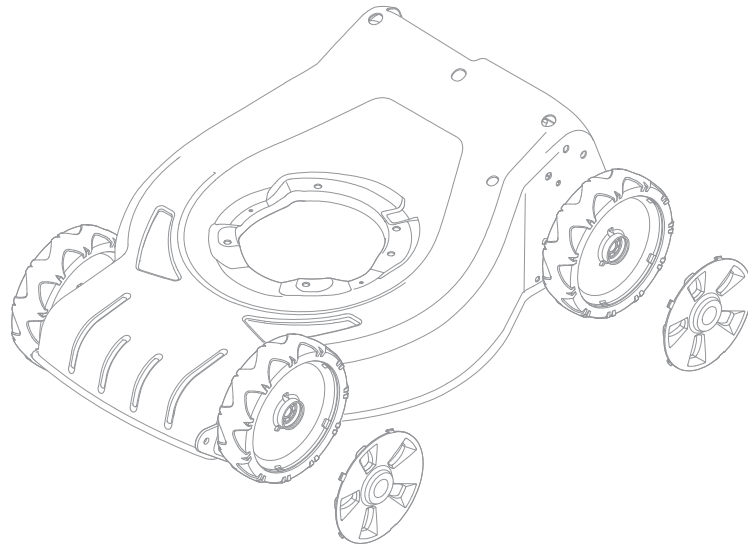

POS	PART. NO	Q.ty	DESCRIPTION	DESCRIZIONE	DESCRIPTION	BESCHREIBUNG	REMARKS
1	381007445/0	2	Wheel Ø 180	Ruota Ø 180	Roue Ø 180	Rad Ø 180	
2	322042064/0	4	Bush	Bussola	Douille	Buchse	
5	381007464/0	2	Wheel Ø 180	Ruota Ø 180	Roue Ø 180	Rad Ø 180	
6	322042064/0	4	Bush	Bussola	Douille	Buchse	
7	112728706/0	6	Screw	Vite	Vis	Schraube	
8	322120116/0	2	Ring Gear	Corona Trasinamento	Couronne	Kranz	

1

2

3

4

5

6

7

8

9