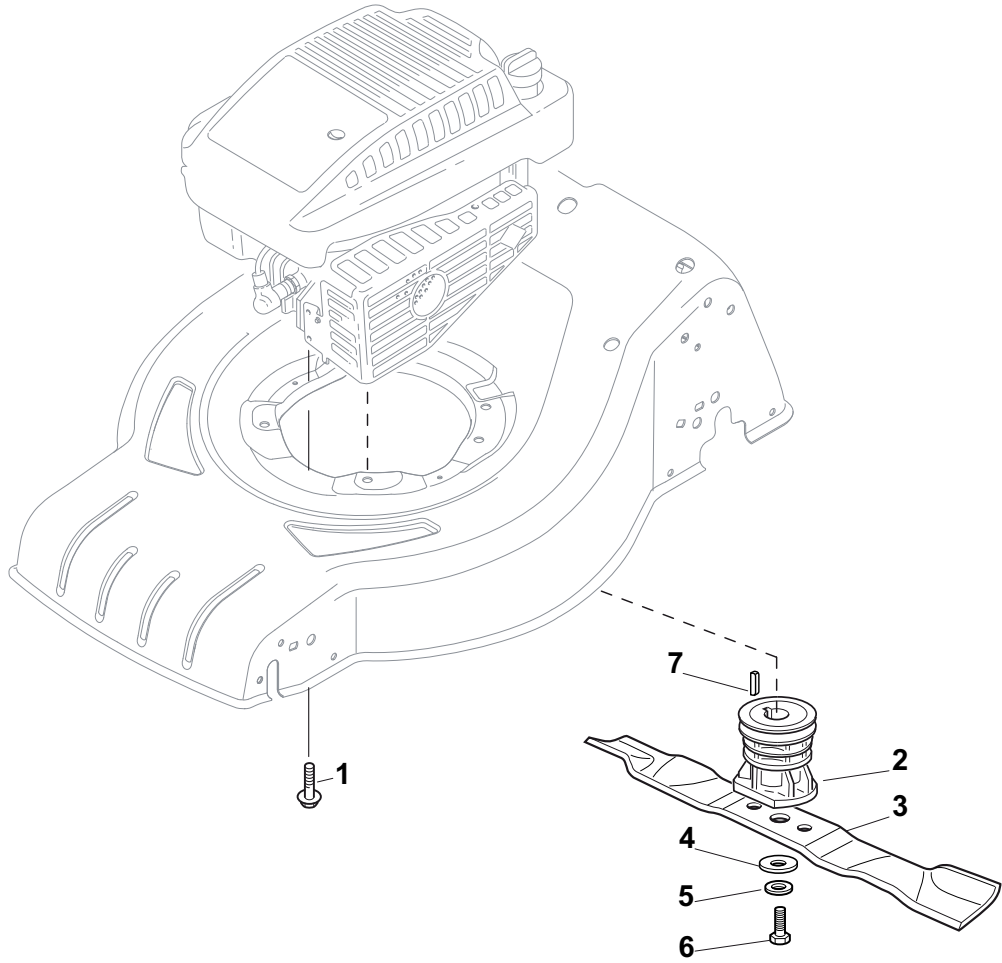

POS	PART. NO	Q.ty	DESCRIPTION	DESCRIZIONE	DESCRIPTION	BESCHREIBUNG	REMARKS
1	112735109/1	1	Screw	Vite	Vis	Schraube	GGP196cc
1	112735108/1	2	Screw	Vite	Vis	Schraube	GGP196cc
1	112735108/1	3	Screw	Vite	Vis	Schraube	B&S-GGP-Honda
1	112691100/0	3	Screw	Vite	Vis	Schraube	B&S E Series
2	122465607/3	1	Hub, Crankshaft Ø 22.2	Mozzo, Albero Motore Ø 22.2	Moyeu, Arbre Moteur Ø 22.2	Halter, Motorwelle Ø 22.2	B&S-GGP
2	122465608/2	1	Hub, Crankshaft Ø 25	Mozzo, Albero Motore Ø 25	Moyeu, Arbre Moteur Ø 25	Halter, Motorwelle Ø 25	Honda
3	81004346/3	1	Blade Standard	Coltello Standard	Lame Standard	Messer Standard	
4	22160400/0	1	Elastic Washer	Disco Elastico	Rondelle Elastique	Elastischescheibe	
5	12523080/0	1	Washer	Rosetta	Rondelle	Scheibe	
6	12735698/0	1	Screw	Vite	Vis	Schraube	
7	12139100/0	1	Feather, Crankshaft Ø 22.2	Linguetta, Albero Motore Ø 22.2	Clavette, Arbre Moteur Ø 22.2	Keil, Motorwelle Ø 22.2	B&S-GGP
7	12139150/0	1	Feather, Crankshaft Ø 25	Linguetta, Albero Motore Ø 25	Clavette, Arbre Moteur Ø 25	Keil, Motorwelle Ø 25	Honda