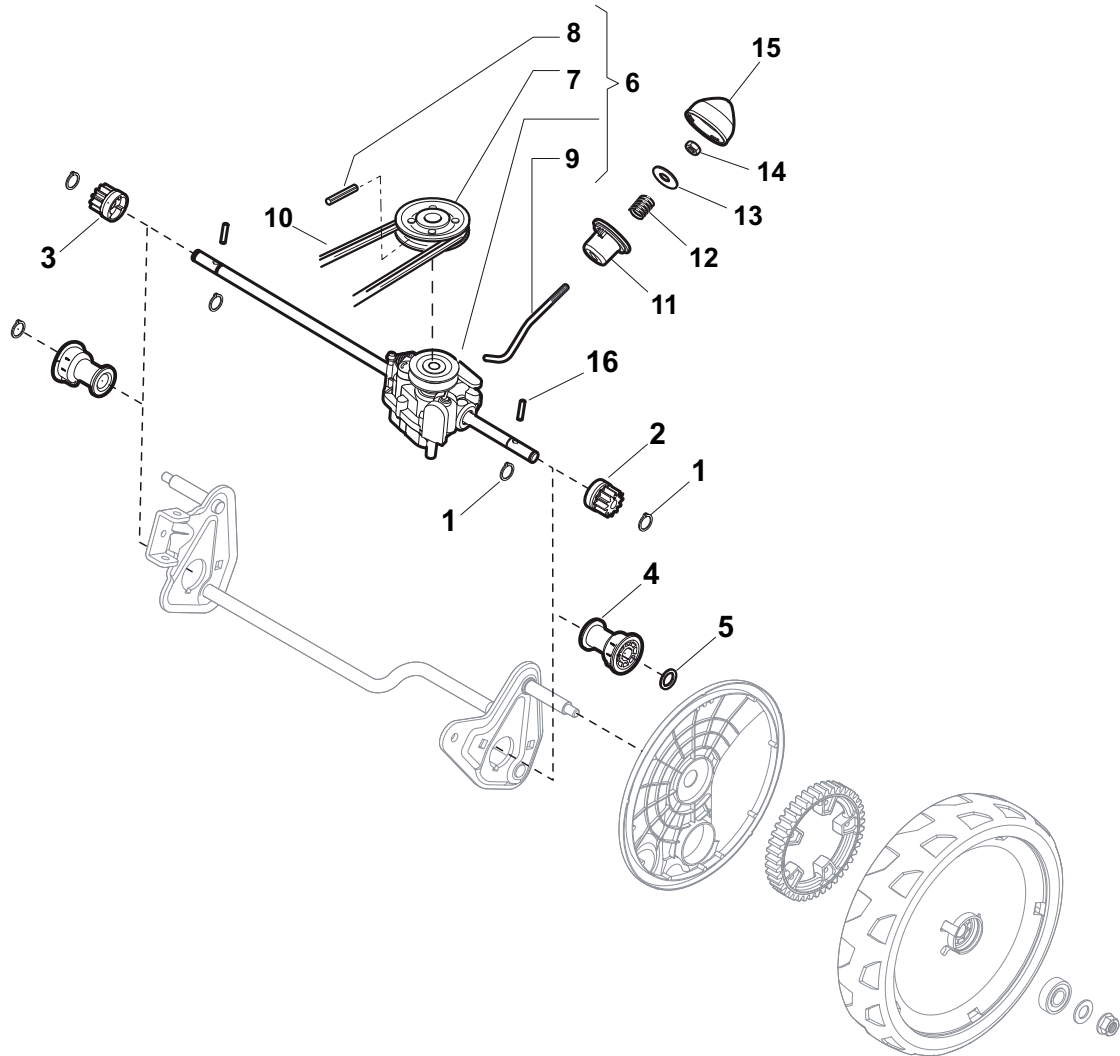

POS	PART. NO	Q.ty	DESCRIPTION	DESCRIZIONE	DESCRIPTION	BESCHREIBUNG	REMARKS
1	12608600/0	4	Seeger	Seeger	Seeger	Seeger	
2	22570120/1	1	Pinion L	Pignone Sx	Pignon G	Ritzel Linkes	
3	22570110/1	1	Pinion R	Pignone Dx	Pignon D	Ritzel Rechtes	
4	322042066/0	2	Bush	Bussola	Douille	Buchse	
5	112521371/0	2	Washer	Rosetta	Rondelle	Scheibe	
6	81003092/0	1	Gear Box	Gruppo Trazione	Groupe Traction	Antrieb	
7	22601904/0	1	Pulley	Puleggia	Poulie	Riemenscheibe	
8	12645700/0	1	Pin	Spina	Goupille	Stift	
9	22033283/0	1	Adjustment Rod	Asta Regolazione	Tige Reglage	Verstellungstange	
10	35063800/0	1	Belt	Cinghia	Courroie	Riemen	
11	22041957/1	1	Bush	Bussola	Douille	Buchse	
12	22450063/0	1	Spring	Molla	Ressort	Feder	
13	22680009/0	1	Washer	Rosetta	Rondelle	Scheibe	
14	12154510/0	1	Nut	Dado	Ecrou	Mutter	
15	22110230/0	1	Cap	Tappo	Bouchon	Gummistopfen	
16	22753000/0	2	Pin	Spina	Goupille	Stift