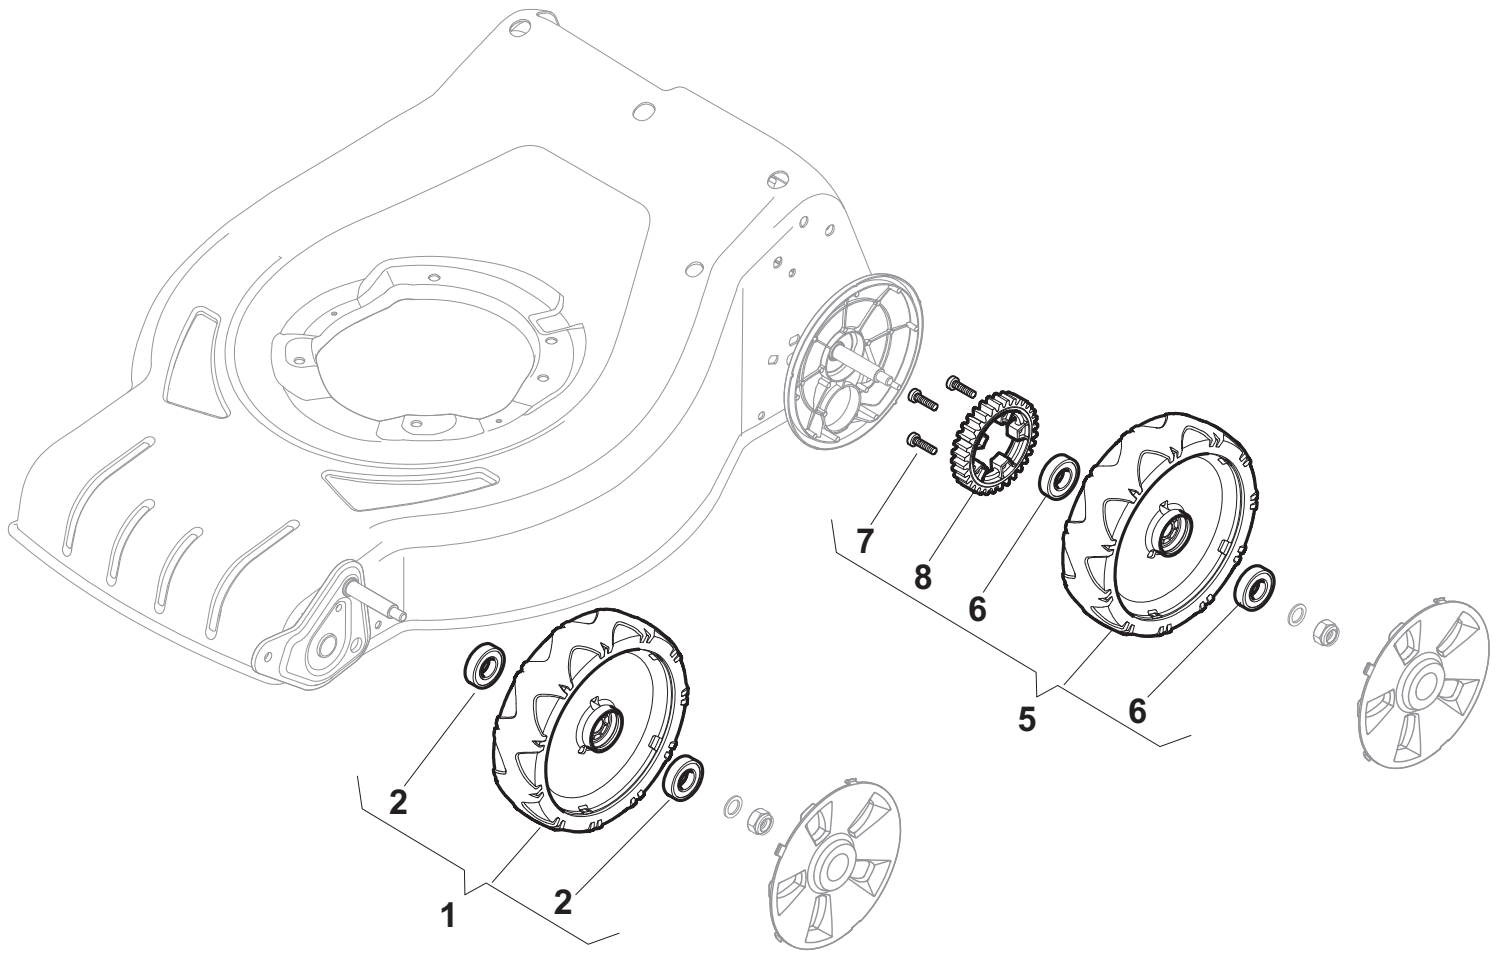

POS	PART. NO	Q.ty	DESCRIPTION	DESCRIZIONE	DESCRIPTION	BESCHREIBUNG	REMARKS
1	381007455/0	2	Wheel Ø 180	Ruota Ø 180	Roue Ø 180	Rad Ø 180	
2	19216035/0	4	Bearing	Cuscinetto	Coussinet	Lager	
5	381007465/0	2	Wheel Ø 180	Ruota Ø 180	Roue Ø 180	Rad Ø 180	
6	19216035/0	4	Bearing	Cuscinetto	Coussinet	Lager	
7	112728706/0	6	Screw	Vite	Vis	Schraube	
8	322120116/0	2	Ring Gear	Corona Trasinamento	Couronne	Kranz