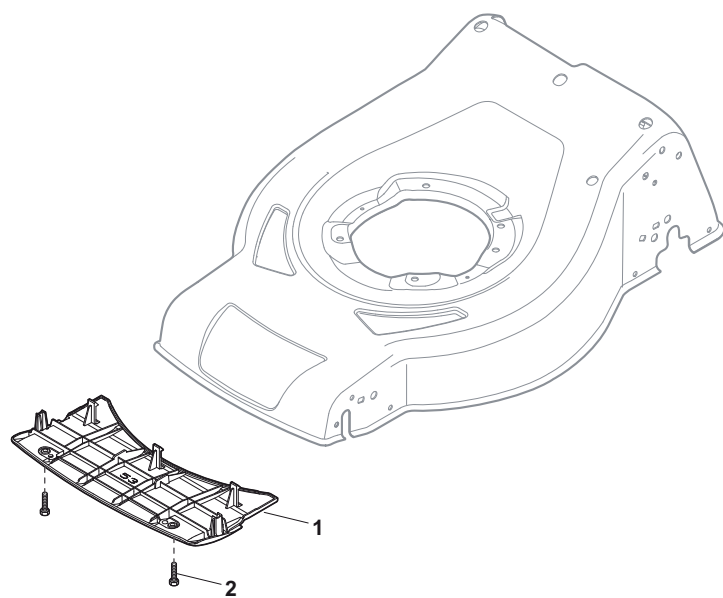

POS	PART. NO	Q.ty	DESCRIPTION	DESCRIZIONE	DESCRIPTION	BESCHREIBUNG	REMARKS
1	322500106/0	1	Front Combi	Pettine Anteriore	Peigne Avant	Vorne Comb	
2	112728698/0	2	Screw	Vite	Vis	Schraube