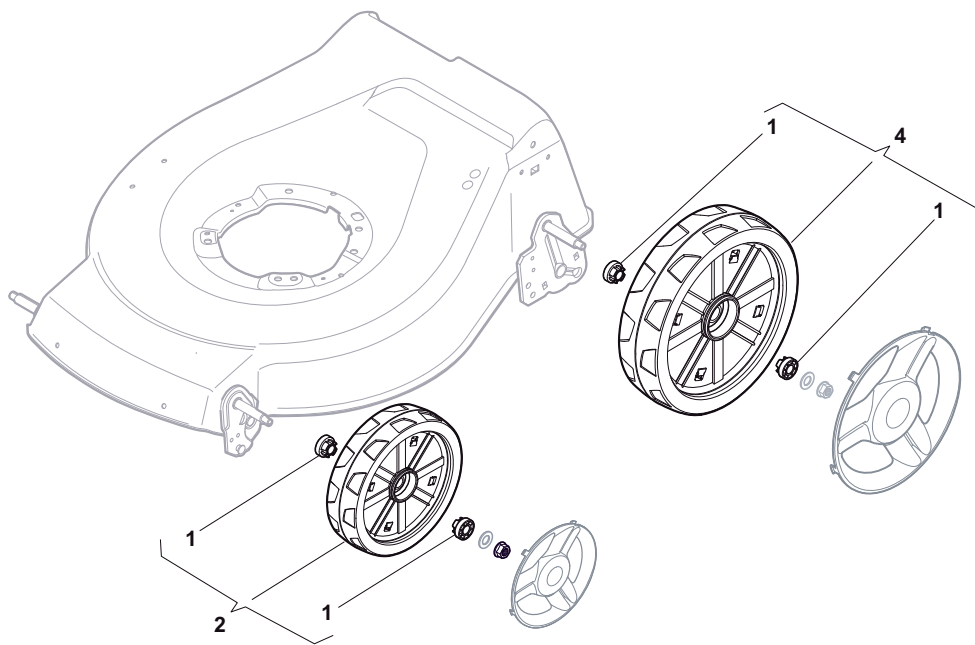

POS	PART. NO	Q.ty	DESCRIPTION	DESCRIZIONE	DESCRIPTION	BESCHREIBUNG	REMARKS
1	322042063/0	4	Bush	Bussola	Douille	Buchse	
2	381007481/0	2	Wheel Ø 200	Ruota Ø 200	Roue Ø 200	Rad Ø 200	
4	381007485/0	2	Wheel Ø 280	Ruota Ø 280	Roue Ø 280	Rad Ø 280