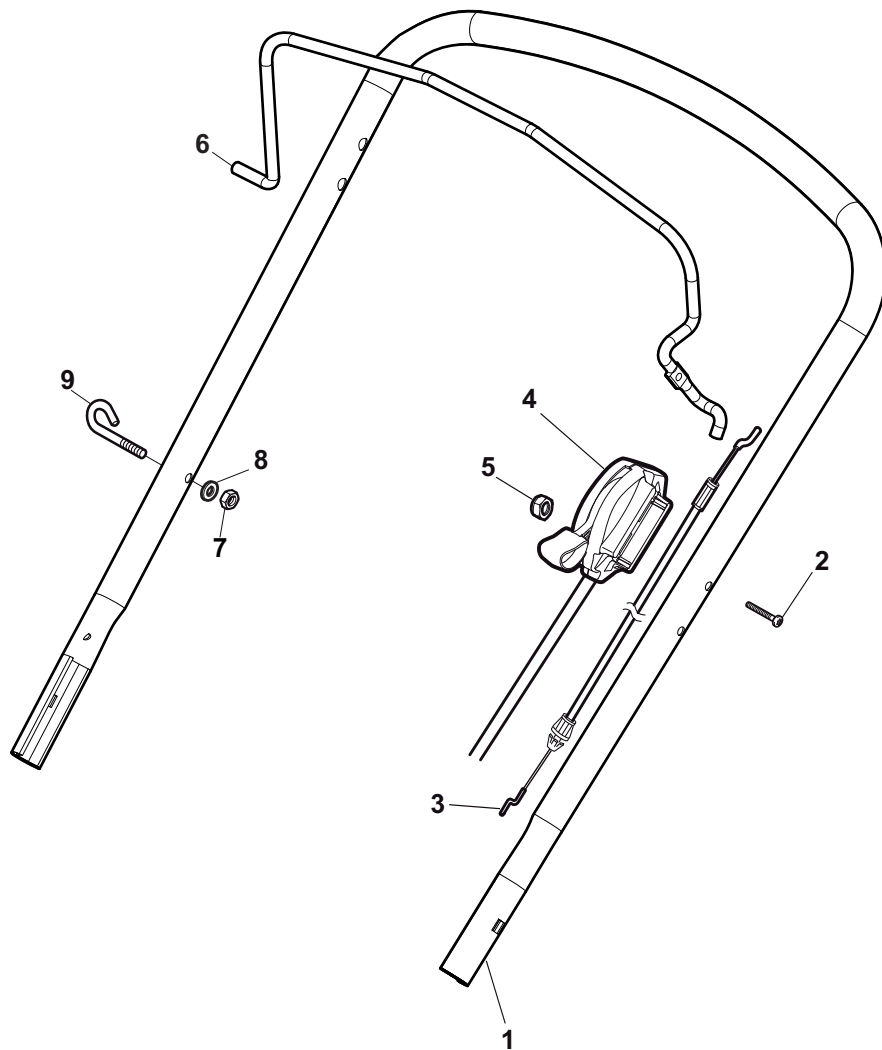

POS	PART. NO	Q.ty	DESCRIPTION	DESCRIZIONE	DESCRIPTION	BESCHREIBUNG	REMARKS
1	381006740/0	1	Handle, Upper Part	Manico, Parte Sup	Mancheron, Partie Superieure	Holm, Oberteil	
2	112727788/0	1	Screw	Vite	Vis	Schraube	
3	181030089/0	1	Cable, Thread Engine Brake	Cavo Freno Motore	Cable Frein Moteur	Kabel, Motorbremse	
4	181005524/0	1	Throttle Cable	Cavo Acceleratore	Cable, Accelérateur	Gashebel Kabel	GCV 135
4	181005527/0	1	Throttle Cable	Cavo Acceleratore	Cable, Accelérateur	Gashebel Kabel	GCV 190-GGP
4	181005528/0	1	Throttle Cable	Cavo Acceleratore	Cable, Accelérateur	Gashebel Kabel	B&S
4	181005529/0	1	Throttle Cable	Cavo Acceleratore	Cable, Accelérateur	Gashebel Kabel	B&S 850
4	181005530/0	1	Throttle Cable	Cavo Acceleratore	Cable, Accelérateur	Gashebel Kabel	B&S 575
4	181005531/0	1	Throttle Cable	Cavo Acceleratore	Cable, Accelérateur	Gashebel Kabel	GCV 190
5	112154510/0	1	Nut	Dado	Ecrou	Mutter	
6	181003369/0	1	Lever, Engine Brake	Leva Freno Motore	Levier Frein Moteur	Hebel, Motorbremse	
7	112154510/0	1	Nut	Dado	Ecrou	Mutter	
8	112521330/0	1	Washer	Rosetta	Rondelle	Scheibe	
9	122430313/0	1	Guide Spring	Molla Guida	Ressort De Guide	Feder Führer