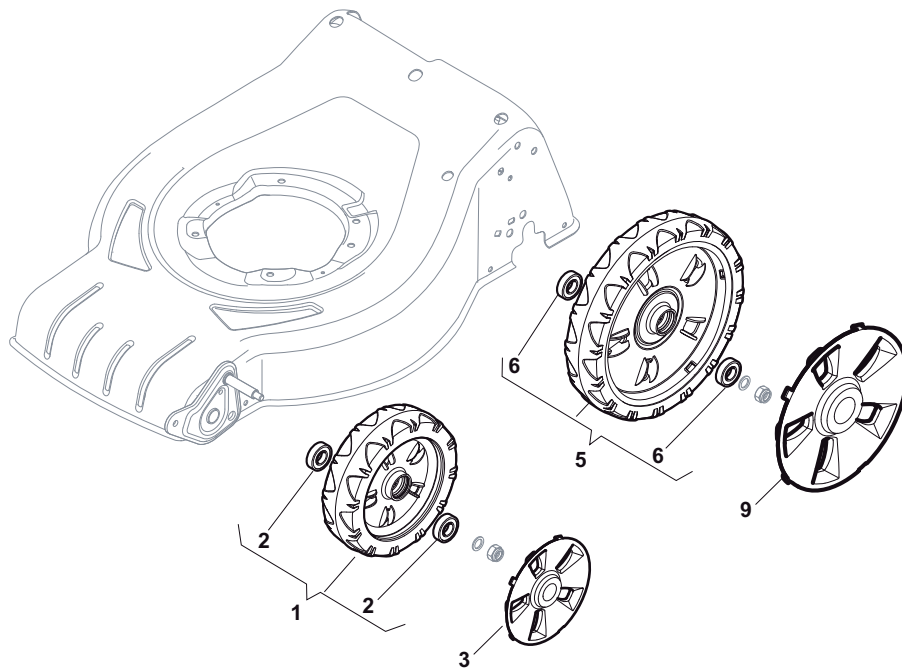

POS	PART. NO	Q.ty	DESCRIPTION	DESCRIZIONE	DESCRIPTION	BESCHREIBUNG	REMARKS
1	381007416/1	2	Wheel Ø 200	Ruota Ø 200	Roue Ø 200	Rad Ø 200	
2	19216035/0	4	Bearing	Cuscinetto	Coussinet	Lager	
3	322110643/0	2	Hub Cap Grey	Coprimozzo Grigio	Couvre-Moyeu Gris	Radkappe Grau	
5	381007417/1	2	Ruota Ø 280	Ruota Ø 280	Roue Ø 280	Rad Ø 280	
6	19216035/0	4	Bearing	Cuscinetto	Coussinet	Lager	
9	322110644/0	2	Hub Cap Grey	Coprimozzo Grigio	Couvre-Moyeu Gris	Radkappe Grau