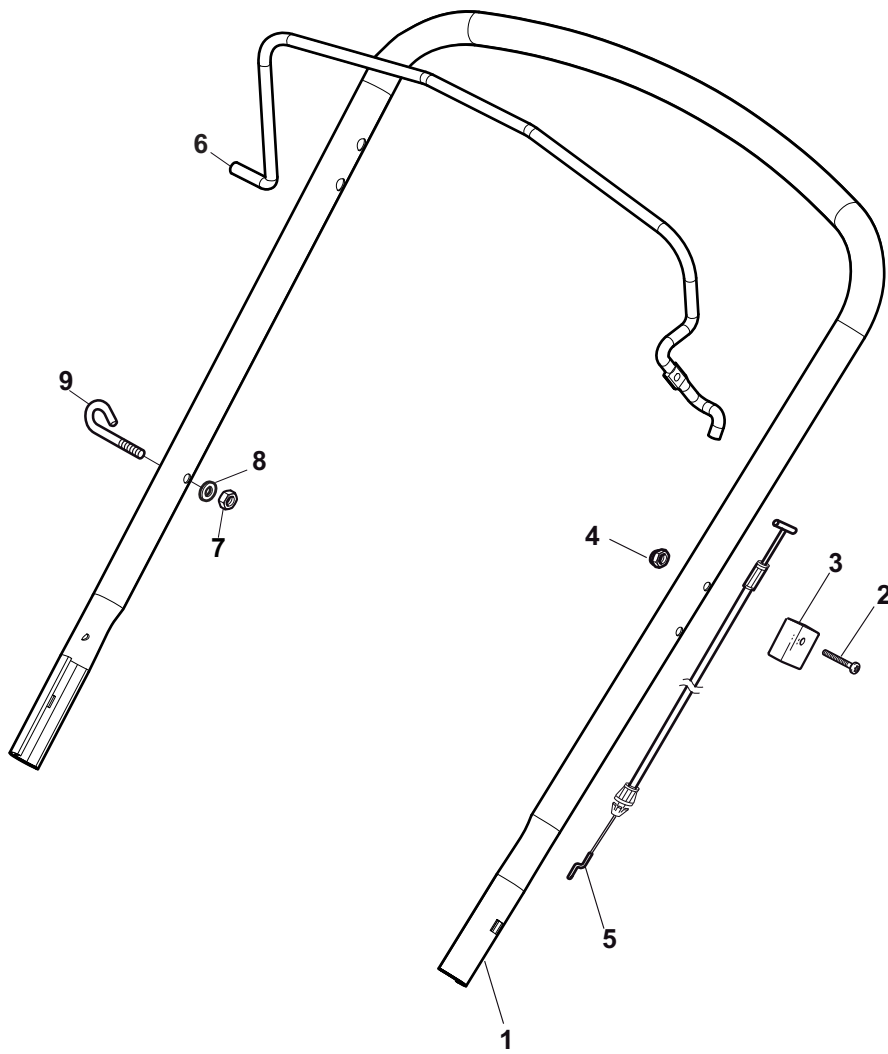

POS	PART. NO	Q.ty	DESCRIPTION	DESCRIZIONE	DESCRIPTION	BESCHREIBUNG	REMARKS
1	381006740/0	1	Handle, Upper Part	Manico, Parte Sup	Mancheron, Partie Superieure	Holm, Oberteil	
2	112727788/0	1	Screw	Vite	Vis	Schraube	
3	322551640/0	1	Plate	Piastrina	Plaquette	Plättchen	
4	112154510/0	1	Nut	Dado	Ecrou	Mutter	
5	181030089/0	1	Cable, Thread Engine Brake	Cavo Freno Motore	Cable Frein Moteur	Kabel, Motorbremse	
6	181003369/0	1	Lever, Engine Brake	Leva Freno Motore	Levier Frein Moteur	Hebel, Motorbremse	
7	112154510/0	1	Nut	Dado	Ecrou	Mutter	
8	112521330/0	1	Washer	Rosetta	Rondelle	Scheibe	
9	122430313/0	1	Guide Spring	Molla Guida	Ressort De Guide	Feder Führer