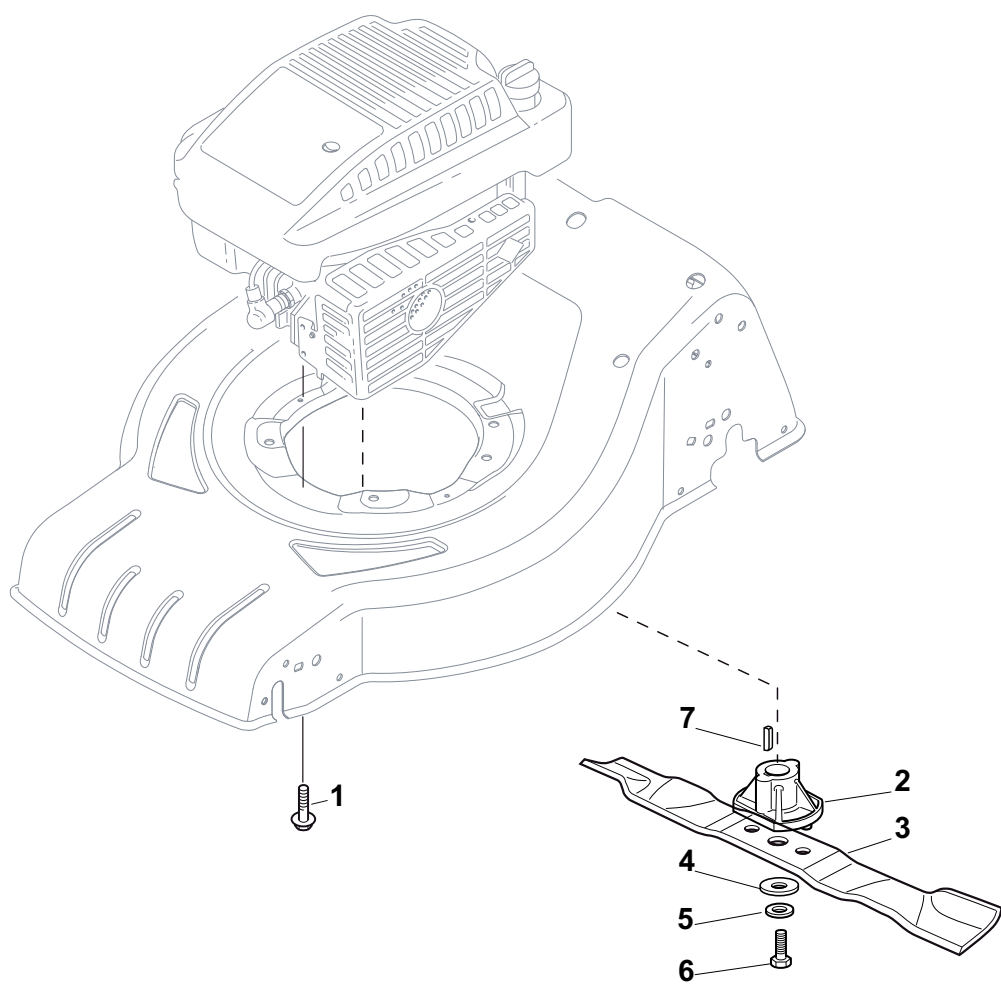

POS	PART. NO	Q.ty	DESCRIPTION	DESCRIZIONE	DESCRIPTION	BESCHREIBUNG	REMARKS
1	112735109/1	1	Screw	Vite	Vis	Schraube	GGP 196cc
1	112735108/1	2	Screw	Vite	Vis	Schraube	GGP 196cc
1	112735108/1	3	Screw	Vite	Vis	Schraube	B&S-GGP-Honda
1	112691100/0	3	Screw	Vite	Vis	Schraube	B&S E Series
2	22463012/2	1	Hub, Crankshaft Ø 22.2	Mozzo, Albero Motore Ø 22.2	Moyeu, Arbre Moteur Ø 22.2	Halter, Motorwelle Ø 22.2	B&S - GGP
2	122463020/1	1	Hub, Crankshaft Ø 25	Mozzo, Albero Motore Ø 25	Moyeu, Arbre Moteur Ø 25	Halter, Motorwelle Ø 25	Honda
3	181004459/0	1	Blade Standard	Coltello Standard	Lame Standard	Messer Standard	
4	22160400/0	1	Elastic Washer	Disco Elastico	Rondelle Elastique	Elastischescheibe	
5	12523080/0	1	Washer	Rosetta	Rondelle	Scheibe	
6	12735698/0	1	Screw	Vite	Vis	Schraube	
7	12139100/0	1	Feather, Crankshaft Ø 22.2	Linguetta, Albero Motore Ø 22.2	Clavette, Arbre Moteur Ø 22.2	Keil, Motorwelle Ø 22.2	B&S - GGP
7	12139150/0	1	Feather, Crankshaft Ø 25	Linguetta, Albero Motore Ø 25	Clavette, Arbre Moteur Ø 25	Keil, Motorwelle Ø 25	Honda