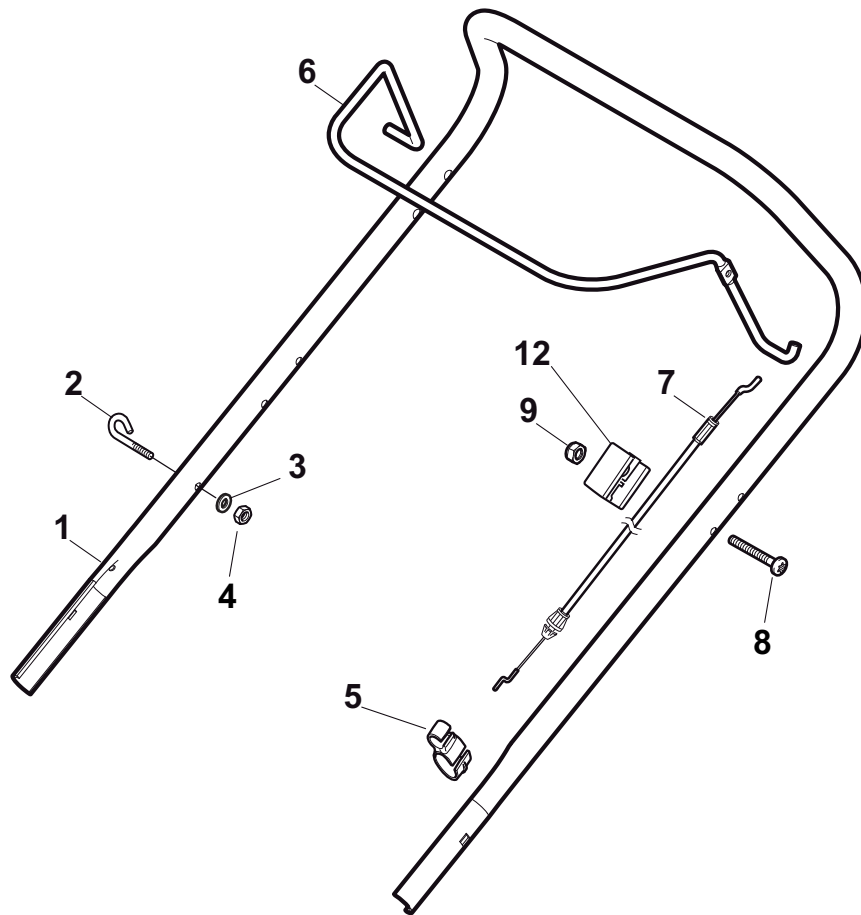

POS	PART. NO	Q.ty	DESCRIPTION	DESCRIZIONE	DESCRIPTION	BESCHREIBUNG	REMARKS
1	381006739/0	1	Handle, Upper Part	Manico, Parte Sup	Mancheron, Partie Superieure	Holm, Oberteil	
1	381006745/0	1	Handle, Upper Part with sponge handgrip	Manico, Parte Sup. con impugnatura in spugna	Mancheron, Partie Superieure avec éponge poignée	Holm, Oberteil Handgriff Schwamm	
2	22430313/0	1	Guide Spring	Molla Guida	Ressort De Guide	Feder Führer	
3	12521330/0	1	Washer	Rosetta	Rondelle	Scheibe	
4	12154510/0	1	Nut	Dado	Ecrou	Mutter	
5	118390020/0	1	Fairlead	Fermacavo	Fixation Cable	Kabelbefestigung	
6	181003363/1	1	Lever, Engine Brake Black	Leva Freno Motore Nero	Levier Frein Moteur Noire	Hebel, Motorbremse, Schwarz	Black
6	381003365/0	1	Lever, Engine Brake Yellow	Leva Freno Motore Giallo	Levier Frein Moteur Jaune	Hebel, Motorbremse, Gelb	Yellow
6	381003376/0	1	Lever, Engine Brake Red	Leva Freno Motore Rosso	Levier Frein Moteur Rouge	Hebel, Motorbremse, Rot	Red
7	181030087/0	1	Cable, Thread Engine Brake	Cavo Freno Motore	Cable Frein Moteur	Kabel, Motorbremse	B&S - GGP
7	181030088/0	1	Cable, Thread Eng. Brake	Cavo Freno Motore	Cable Frein Moteur	Kabel, Motorbremse	Honda
8	12727783/0	1	Screw	Vite	Vis	Schraube	
9	12154510/0	1	Nut	Dado	Ecrou	Mutter	
12	22551640/0	1	Plate	Piastrina	Plaquette	Plättchen