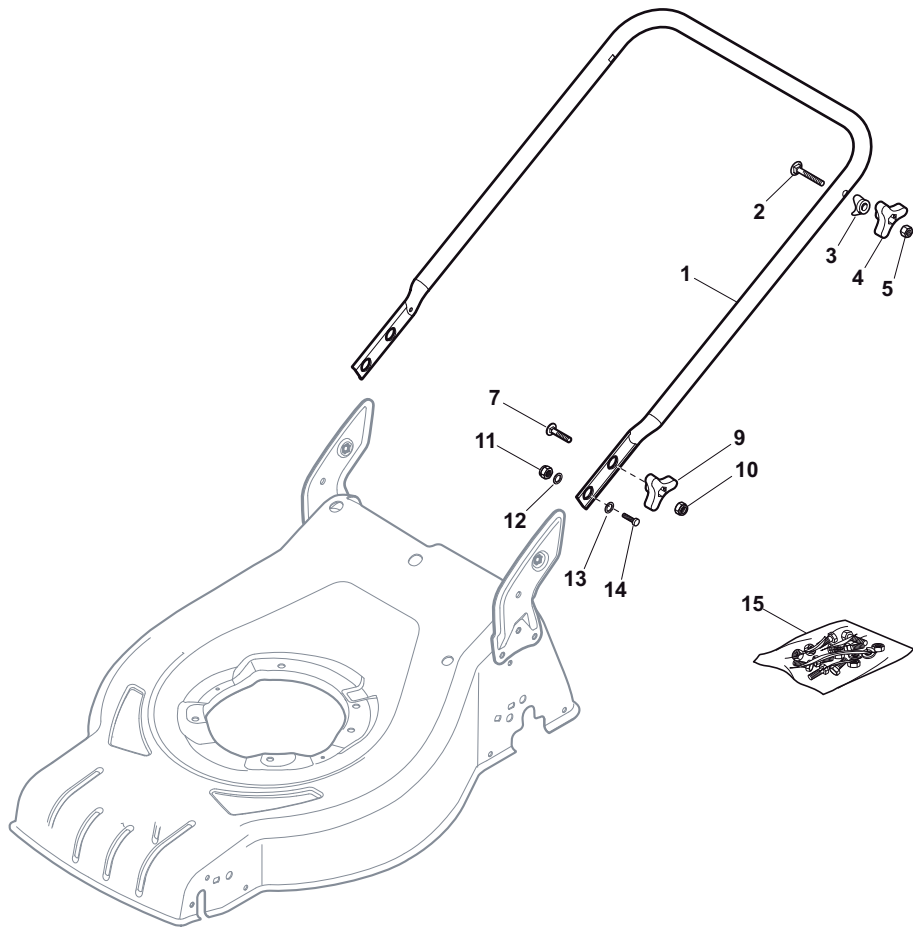

POS	PART. NO	Q.ty	DESCRIPTION	DESCRIZIONE	DESCRIPTION	BESCHREIBUNG	REMARKS
1	322042063/0	4	Bush	Bussola	Douille	Buchse	
2	381007481/0	2	Wheel Ø 200	Ruota Ø 200	Roue Ø 200	Rad Ø 200	
4	381007485/0	2	Wheel Ø 280	Ruota Ø 280	Roue Ø 280	Rad Ø 280	

POS	PART. NO	Q.ty	DESCRIPTION	DESCRIZIONE	DESCRIPTION	BESCHREIBUNG	REMARKS
1	19216035/0	4	Bearing	Cuscinetto	Coussinet	Lager	
2	381007483/0	2	Wheel Ø 200	Ruota Ø 200	Roue Ø 200	Rad Ø 200	
4	381007478/0	2	Wheel Ø 280	Ruota Ø 280	Roue Ø 280	Rad Ø 280	

POS	PART. NO	Q.ty	DESCRIPTION	DESCRIZIONE	DESCRIPTION	BESCHREIBUNG	REMARKS
1	381006785/0	1	Handle, Lower Part	Manico, Parte Inf	Mancheron, Part. Inf.	Holm, Unterteil	
2	112819110/0	2	Screw	Vite	Vis	Schraube	
3	122671651/0	2	Washer	Rosetta	Rondelle	Scheibe	
4	22399900/0	2	Knob	Manopolina	Poignée	Griff	Black
4	322399840/0	2	Knob	Manopolina	Poignée	Griff	Yellow
4	322399846/0	2	Knob	Manopolina	Poignée	Griff	Red
5	12293200/0	2	Nut	Dado	Ecrou	Mutter	
7	12818900/0	2	Screw	Vite	Vis	Schraube	
9	22399900/0	2	Knob	Manopolina	Poignée	Griff	Black
9	322399840/0	2	Knob	Manopolina	Poignée	Griff	Yellow
9	322399846/0	2	Knob	Manopolina	Poignée	Griff	Red
10	12293200/0	2	Nut	Dado	Ecrou	Mutter	
11	12155000/0	2	Nut	Dado	Ecrou	Mutter	
12	12521350/0	2	Washer	Rosetta	Rondelle	Scheibe	
13	12369500/0	2	Elastic Washer	Rosetta Elastica	Rondelle Elastique	Elastische Scheibe	
14	12760605/0	2	Screw	Vite	Vis	Schraube	
15	381008691/0	1	Outfit, Screws	Dotazione Viteria	Dotation Visserie	Satz, Schrauben	Black
15	381008692/0	1	Outfit, Screws	Dotazione Viteria	Dotation Visserie	Satz, Schrauben	Yellow
15	381008695/0	1	Outfit, Screws	Dotazione Viteria	Dotation Visserie	Satz, Schrauben	Red