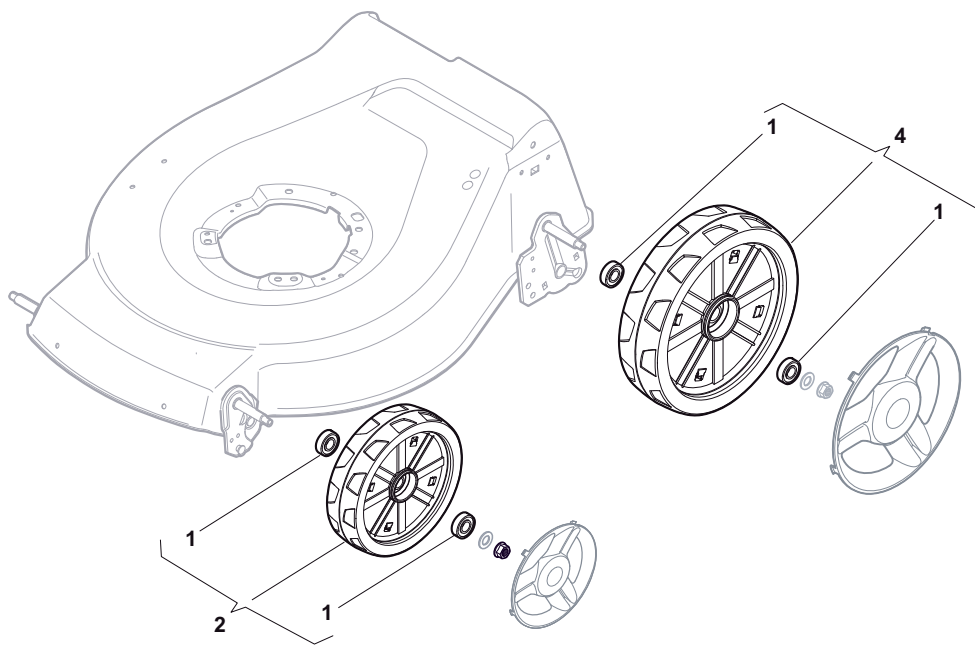

POS	PART. NO	Q.ty	DESCRIPTION	DESCRIZIONE	DESCRIPTION	BESCHREIBUNG	REMARKS
1	322042063/0	4	Bush	Bussola	Douille	Buchse	
2	381007481/0	2	Wheel Ø 200	Ruota Ø 200	Roue Ø 200	Rad Ø 200	
4	381007485/0	2	Wheel Ø 280	Ruota Ø 280	Roue Ø 280	Rad Ø 280