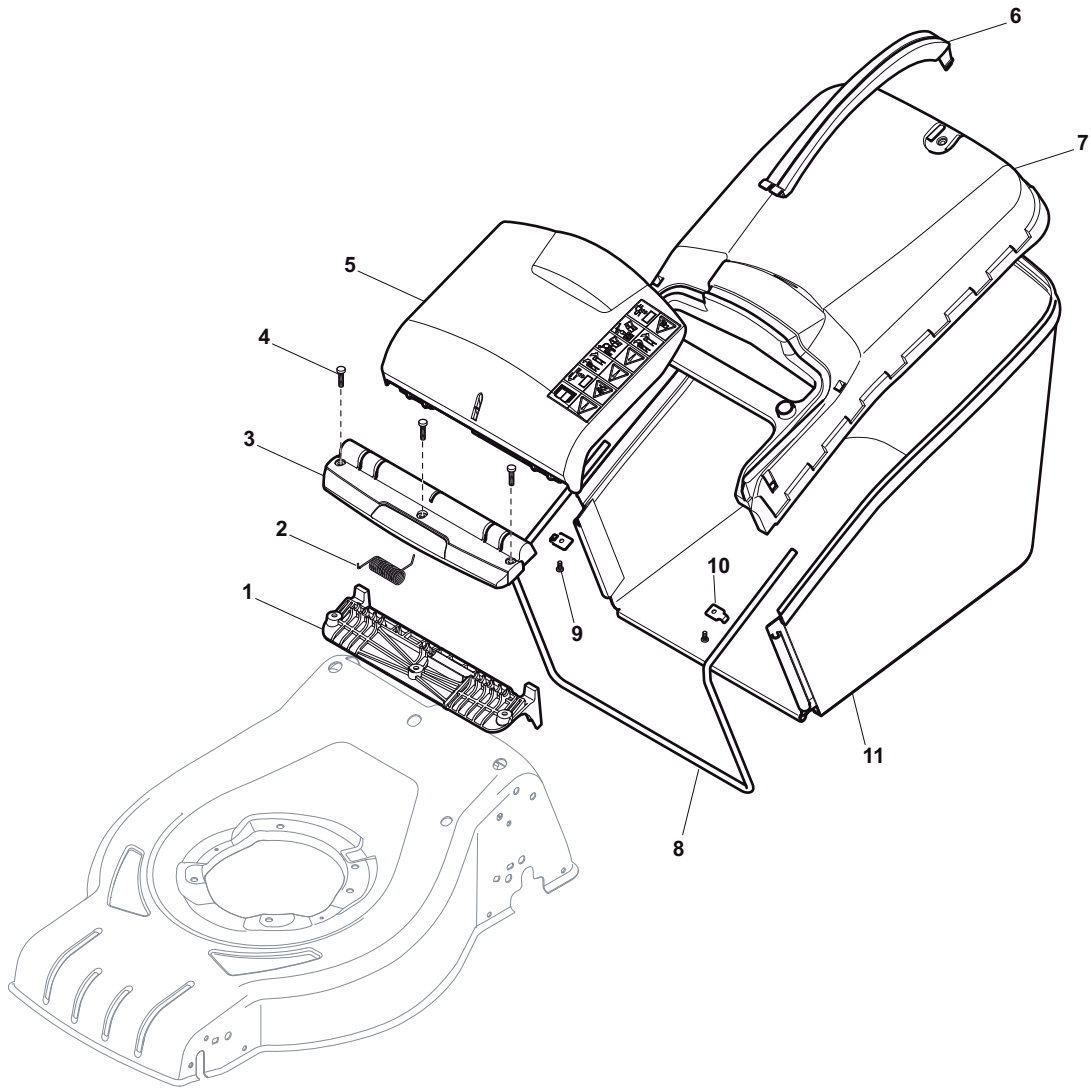

POS	PART. NO	Q.ty	DESCRIPTION	DESCRIZIONE	DESCRIPTION	BESCHREIBUNG	REMARKS
1	322785331/0	1	Support	Supporto	Support	Halter	
2	122450464/0	1	Spring	Molla	Ressort	Feder	
3	322109557/0	1	Cover, Grey	Copertura	Couvre	Kappe	Grey
3	322109556/0	1	Cover, Yellow	Copertura	Couvre	Kappe	Yellow
4	112728699/0	3	Screw	Vite	Vis	Schraube	
5	322600216/1	1	Stone-Guard, Grey	Parasassi	Pare-Pierres	Prallblech	Grey
5	322600214/1	1	Stone-Guard, Yellow	Parasassi	Pare-Pierres	Prallblech	Yellow
6	322393649/0	1	Handle	Maniglia	Poignée	Griff	Grey
6	322393646/0	1	Handle	Maniglia	Poignée	Griff	Yellow
7	322486270/0	1	Grassbox Upper Part	Parte Sup.Sacco	Sac, Partie Superieure	Korb Oberteil	
7	322486264/0	1	Grassbox Upper Part	Parte Sup.Sacco	Sac, Partie Superieure	Korb Oberteil	
8	122608561/0	1	Stiffening Lower	Rinforzo Inf	Réinforcement Inf	Verstärkung	
9	12728692/0	2	Screw	Vite	Vis	Schraube	
10	322545159/0	2	Plate	Piastrina	Plaquette	Plättchen	
11	181002318/0	1	Box, Fabric	Sacco, Tela	Sac, Toile	Sack, Tuck