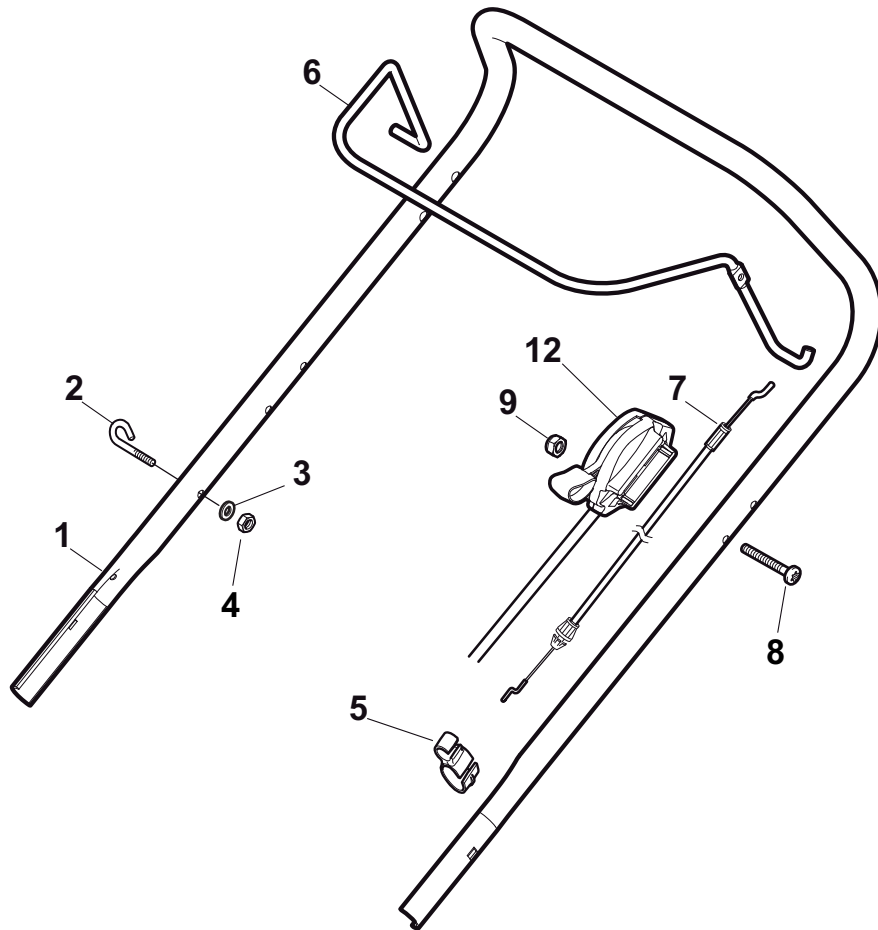

POS	PART. NO	Q.ty	DESCRIPTION	DESCRIZIONE	DESCRIPTION	BESCHREIBUNG	REMARKS
1	322042063/0	4	Bush	Bussola	Douille	Buchse	
2	381007481/0	2	Wheel Ø 200	Ruota Ø 200	Roue Ø 200	Rad Ø 200	
4	381007485/0	2	Wheel Ø 280	Ruota Ø 280	Roue Ø 280	Rad Ø 280	

POS	PART. NO	Q.ty	DESCRIPTION	DESCRIZIONE	DESCRIPTION	BESCHREIBUNG	REMARKS
1	19216035/0	4	Bearing	Cuscinetto	Coussinet	Lager	
2	381007483/0	2	Wheel Ø 200	Ruota Ø 200	Roue Ø 200	Rad Ø 200	
4	381007478/0	2	Wheel Ø 280	Ruota Ø 280	Roue Ø 280	Rad Ø 280	

POS	PART. NO	Q.ty	DESCRIPTION	DESCRIZIONE	DESCRIPTION	BESCHREIBUNG	REMARKS
1	381006785/0	1	Handle, Lower Part	Manico, Parte Inf	Mancheron, Part. Inf.	Holm, Unterteil	
2	112819110/0	2	Screw	Vite	Vis	Schraube	
3	122671651/0	2	Washer	Rosetta	Rondelle	Scheibe	
4	22399900/0	2	Knob	Manopolina	Poignée	Griff	Black
4	322399840/0	2	Knob	Manopolina	Poignée	Griff	Yellow
4	322399846/0	2	Knob	Manopolina	Poignée	Griff	Red
5	12293200/0	2	Nut	Dado	Ecrou	Mutter	
7	12818900/0	2	Screw	Vite	Vis	Schraube	
9	22399900/0	2	Knob	Manopolina	Poignée	Griff	Black
9	322399840/0	2	Knob	Manopolina	Poignée	Griff	Yellow
9	322399846/0	2	Knob	Manopolina	Poignée	Griff	Red
10	12293200/0	2	Nut	Dado	Ecrou	Mutter	
11	12155000/0	2	Nut	Dado	Ecrou	Mutter	
12	12521350/0	2	Washer	Rosetta	Rondelle	Scheibe	
13	12369500/0	2	Elastic Washer	Rosetta Elastica	Rondelle Elastique	Elastische Scheibe	
14	12760605/0	2	Screw	Vite	Vis	Schraube	
15	381008691/0	1	Outfit, Screws	Dotazione Viteria	Dotation Visserie	Satz, Schrauben	Black
15	381008692/0	1	Outfit, Screws	Dotazione Viteria	Dotation Visserie	Satz, Schrauben	Yellow
15	381008695/0	1	Outfit, Screws	Dotazione Viteria	Dotation Visserie	Satz, Schrauben	Red