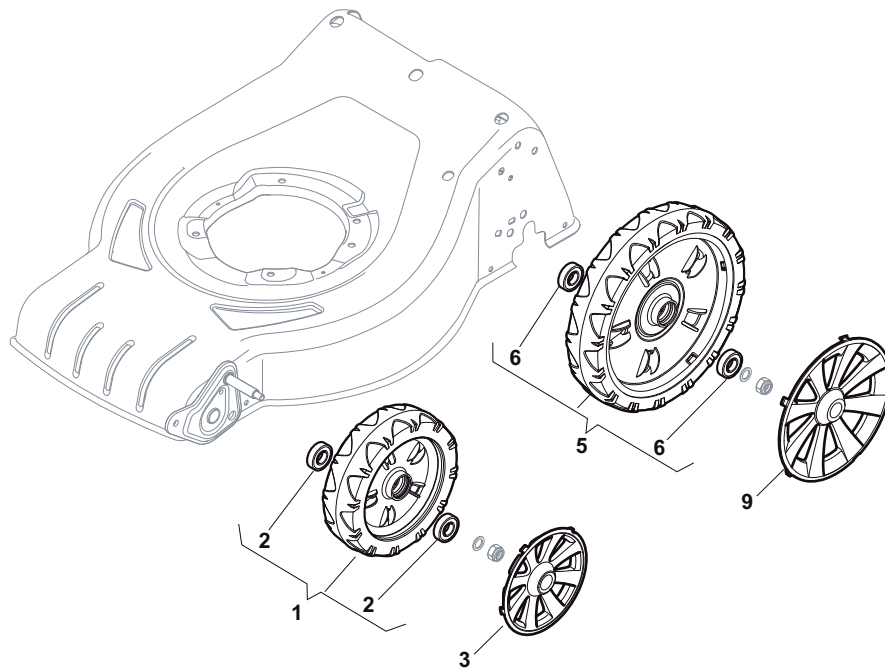

POS	PART. NO	Q.ty	DESCRIPTION	DESCRIZIONE	DESCRIPTION	BESCHREIBUNG	REMARKS
1	381007416/1	2	Wheel Ø 200	Ruota Ø 200	Roue Ø 200	Rad Ø 200	
2	19216035/0	4	Bearing	Cuscinetto	Coussinet	Lager	
3	322110645/0	2	Hub Cap Grey	Coprimozzo Grigio	Couvre-Moyeu Gris	Radkappe Grau	
5	381007417/1	2	Ruota Ø 280	Ruota Ø 280	Roue Ø 280	Rad Ø 280	
6	19216035/0	4	Bearing	Cuscinetto	Coussinet	Lager	
9	322110646/0	2	Hub Cap Grey	Coprimozzo Grigio	Couvre-Moyeu Gris	Radkappe Grau