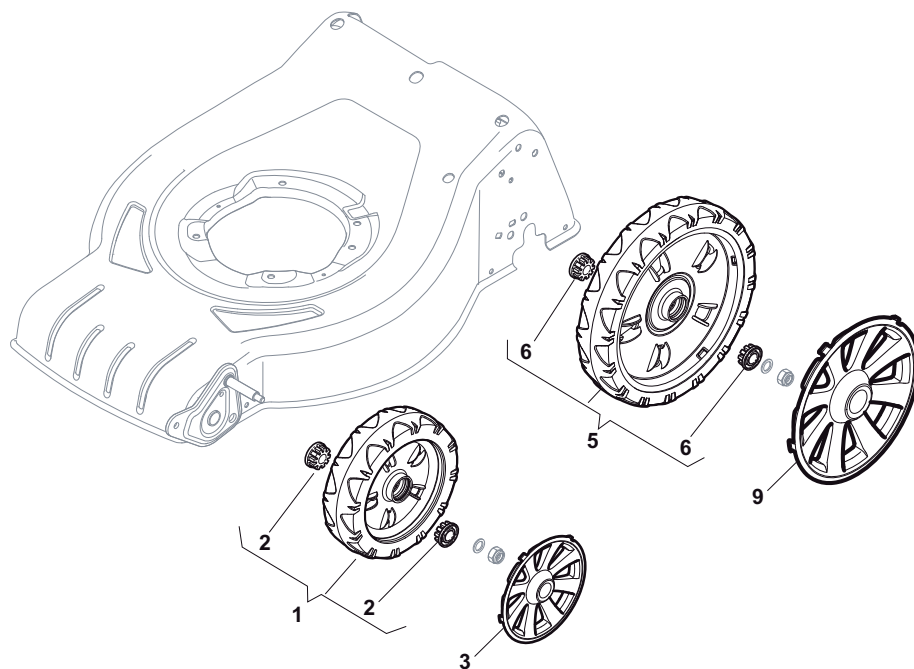

POS	PART. NO	Q.ty	DESCRIPTION	DESCRIZIONE	DESCRIPTION	BESCHREIBUNG	REMARKS
1	381007435/0	2	Wheel Ø 200	Ruota Ø 200	Roue Ø 200	Rad Ø 200	
2	322042063/0	4	Bush	Bussola	Douille	Buchse	
3	322110645/0	2	Hub Cap Grey	Coprimozzo Grigio	Couvre-Moyeu Gris	Radkappe Grau	
5	381007436/0	2	Ruota Ø 280	Ruota Ø 280	Roue Ø 280	Rad Ø 280	
6	322042063/0	4	Bush	Bussola	Douille	Buchse	
9	322110646/0	2	Hub Cap Grey	Coprimozzo Grigio	Couvre-Moyeu Gris	Radkappe Grau