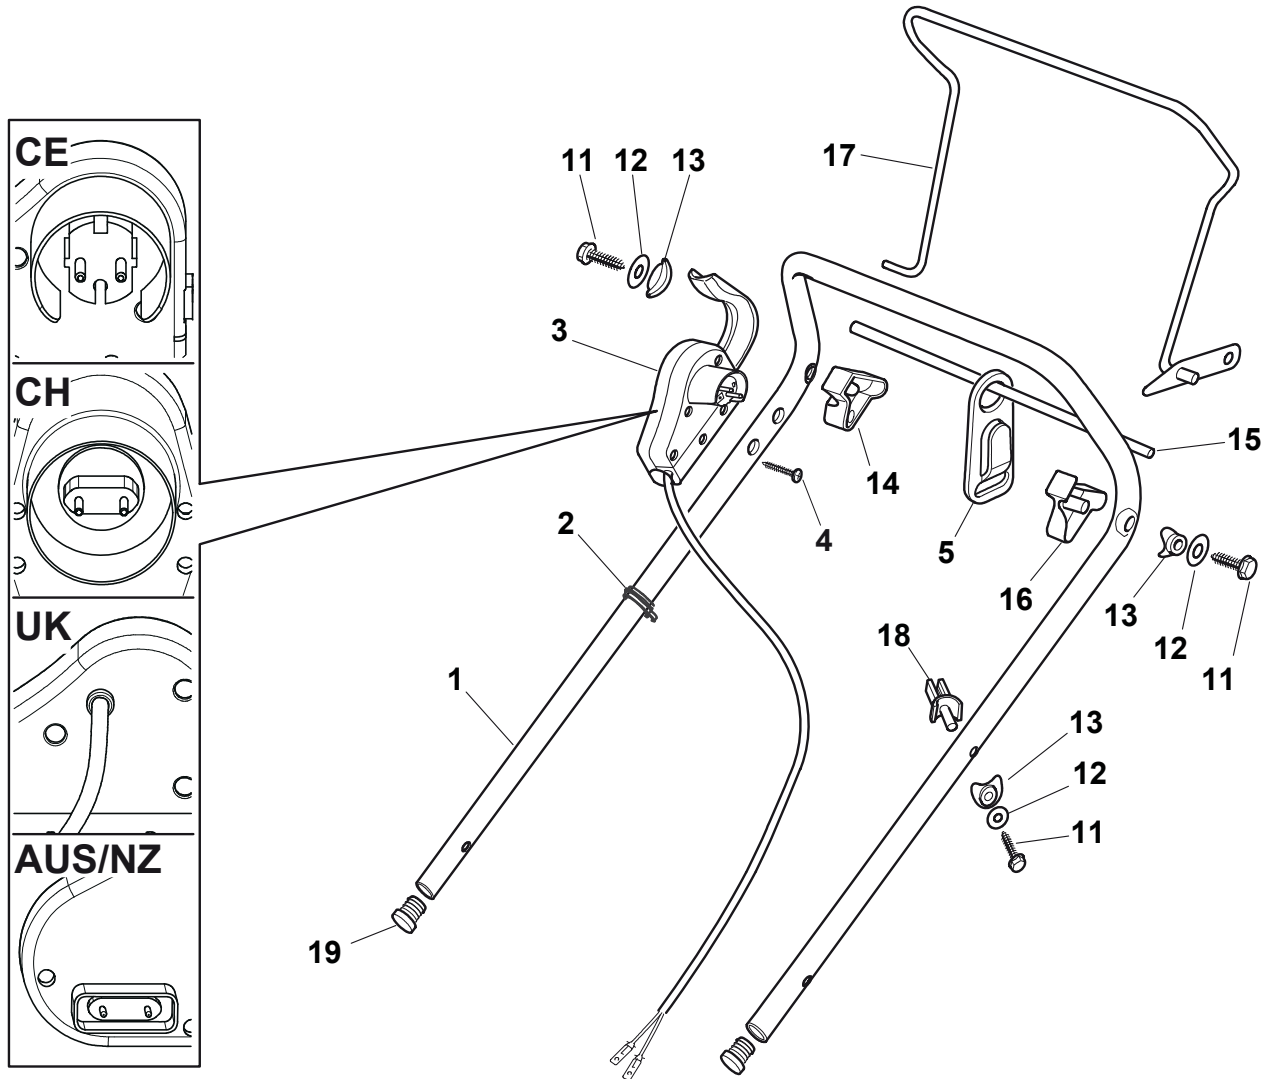

N.	CODE	Q.TY	DESCRIZIONE	DESCRIPTION	DESCRIPTION	BESCHREIBUNG	REMARK
1	81006604/0	1	Manico, Parte Sup	Handle, Upper Part	Mancheron, Partie Superieure	Holm, Oberteil	
2	22192000/1	2	Fascetta	Anchor Clamp	Collier Ancrage	Bowdenzughalter	
3	18710628/0	1	Salvatore	Dead Hand Switch	Int. Main Morte	Tot Manschalter	AUS/NZ
3	81600500/1	1	Salvatore	Dead Hand Switch	Int. Main Morte	Tot Manschalter	CE
3	81600501/1	1	Salvatore	Dead Hand Switch	Int. Main Morte	Tot Manschalter	CH
3	81600502/1	1	Salvatore	Dead Hand Switch	Int. Main Morte	Tot Manschalter	UK
4	12728701/0	2	Vite	Screw	Vis	Schraube	
5	22195101/4	1	Fermacavo	Fairlead	Fixation Cable	Kabelbefestigung	
11	12735103/0	3	Vite	Screw	Vis	Schraube	
12	12523040/0	3	Rosetta	Washer	Rondelle	Scheibe	
13	22680006/1	3	Rosetta	Washer	Rondelle	Scheibe	
14	322806518/2	1	Supporto Dx	Support, R	Support D	Halter, Rechter	
15	22020320/0	1	Aggancio	Fairlead Bearing	Support Serrecable	Kabelhalter	
16	322806519/2	1	Supporto Sx	Support, L	Support G	Halter, Linker	
17	81001245/1	1	Leva Trazione	Driving Lever	Levier Traction	Antriebshebel	
18	22806520/0	1	Supporto Registro	Support, Adjuster	Support Ecrou Reg.	Halter, Regler	
19	18566112/0	2	Puntale	Cap	Bouchon	Gummistopfen	

N.	CODE	Q.TY	DESCRIZIONE	DESCRIPTION	DESCRIPTION	BESCHREIBUNG	REMARK
1	22034508/0	4	Bussola	Bush	Douille	Buchse	
2	81007351/0	2	Ruota Ø 170	Wheel Ø 170	Roue Ø 170	Rad Ø 170	
3	12523060/0	2	Rosetta	Washer	Rondelle	Scheibe	
4	12155000/0	2	Dado	Nut	Ecrou	Mutter	