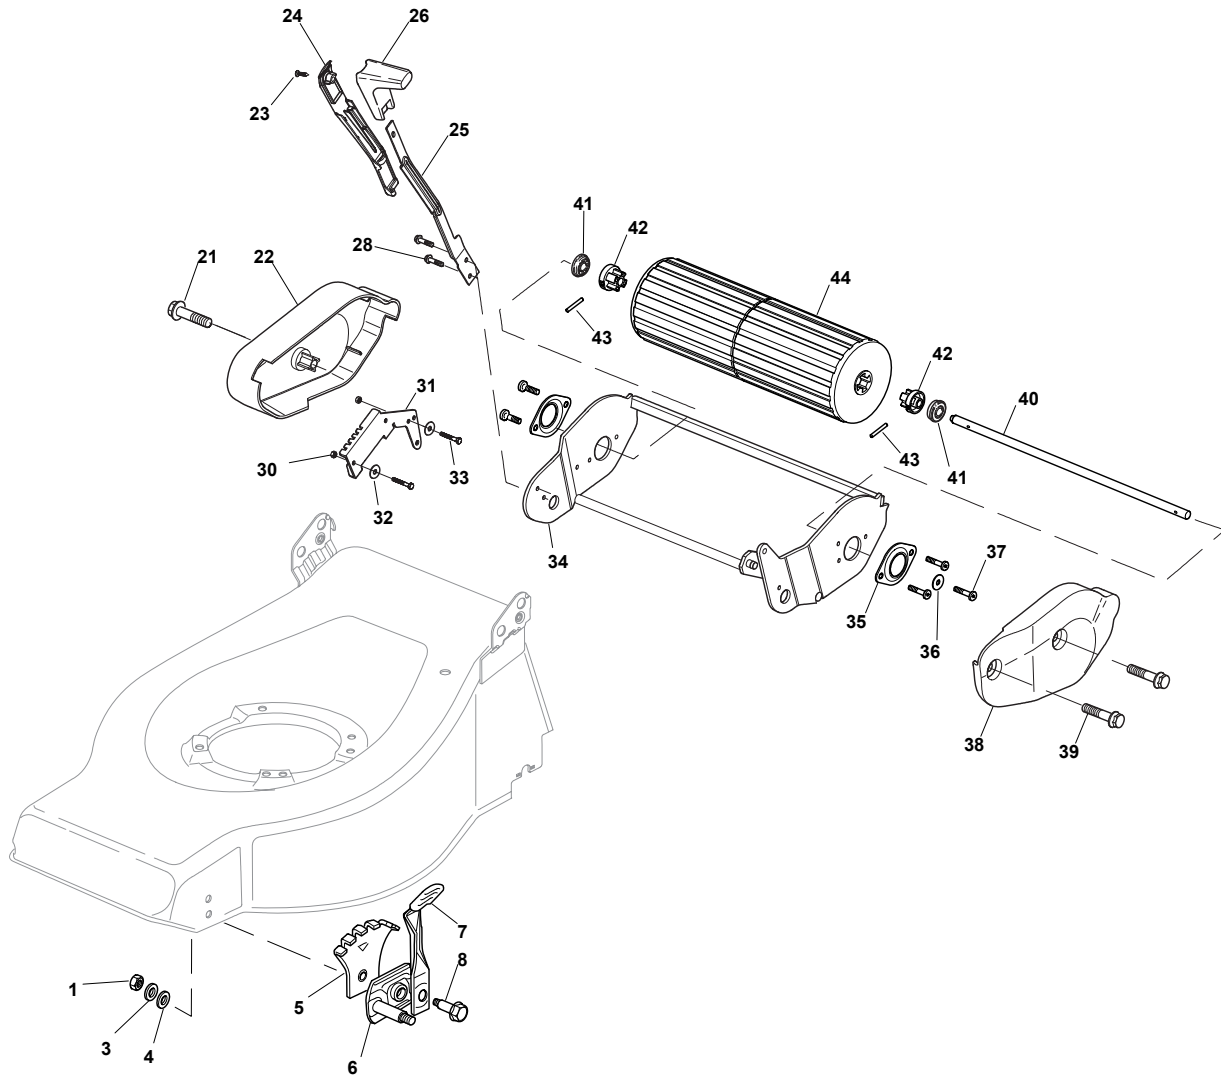

N. CODE	Q.TY	DESCRIZIONE	DESCRIPTION	DESCRIPTION	BESCHREIBUNG	REMARK	
43	12620210/0	2	Spina Elastica	Pin	Goupille	Stift	
44	81007401/0	1	Roller	Roller	Roller	Roller