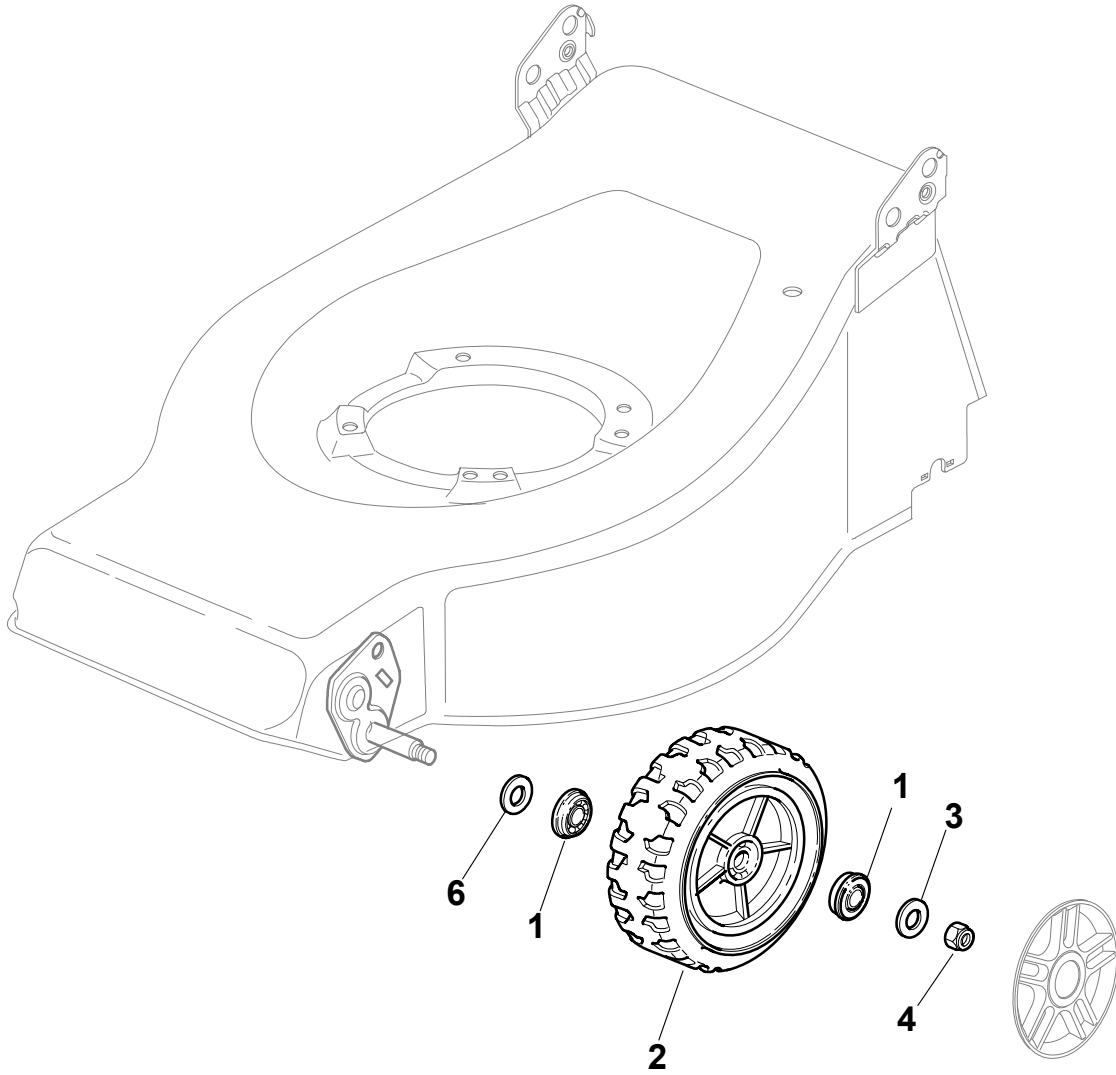

N.	CODE	Q.TY	DESCRIZIONE	DESCRIPTION	DESCRIPTION	BESCHREIBUNG	REMARK
1	22034508/0	4	Bussola	Bush	Douille	Buchse	
2	81007351/0	2	Ruota Ø 170	Wheel Ø 170	Roue Ø 170	Rad Ø 170	
3	12523060/0	2	Rosetta	Washer	Rondelle	Scheibe	
4	12155000/0	2	Dado	Nut	Ecrou	Mutter	
6	12530150/0	4	Rosetta Elastica	Elastic Washer	Rondelle Elastique	Elastische Scheibe