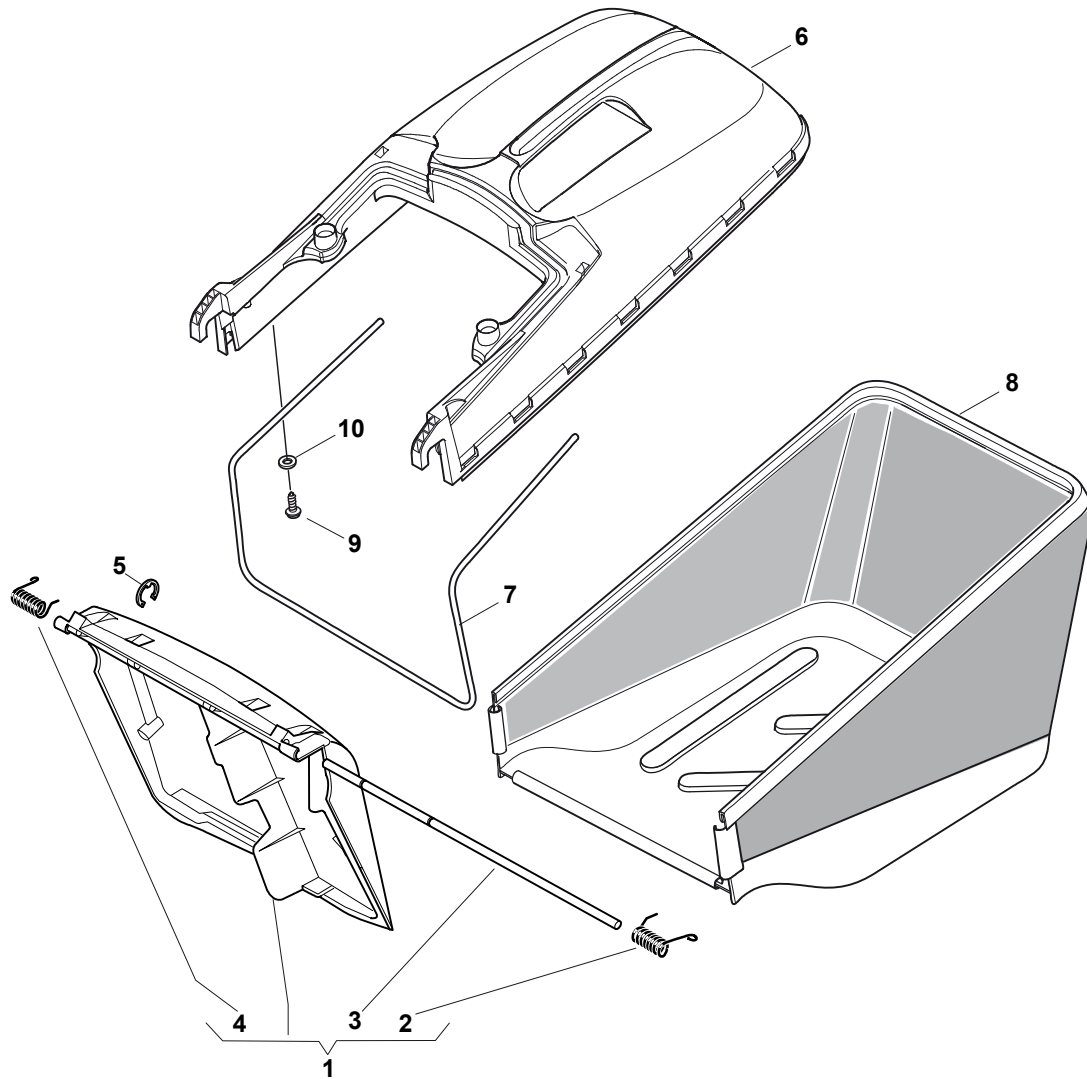

N.	CODE	Q.TY	DESCRIZIONE	DESCRIPTION	DESCRIPTION	BESCHREIBUNG	REMARK
1	381008021/2	1	Parasassi	Stone-Guard	Pare-Pierres	Prallblech	
2	22450420/1	1	Molla Sx	L Spring	Ressort G	Linke Feder	
3	22517906/1	1	Perno	Pin	Pivot	Bolzen	
4	22450410/1	1	Molla Dx	R Spring	Ressort D	Rechte Feder	
5	12000930/0	1	Anello Elastico	Snap Ring	Anneau Ressort	Sprengring	
6	22486104/1	1	Sacco, Parte Sup	Grass-Box, Upper	Sac, Partie	Korb, Oberteil	
7	22608527/0	1	Rinforzo Inf	Stiffening Lower	Réinforcement Inf	Verstärkung	
8	81002227/0	1	Sacco, Tela	Box, Fabric	Sac, Toile	Sack, Tuck	
9	12728680/0	2	Vite	Screw	Vis	Schraube	
10	12523050/0	2	Rosetta	Washer	Rondelle	Scheibe