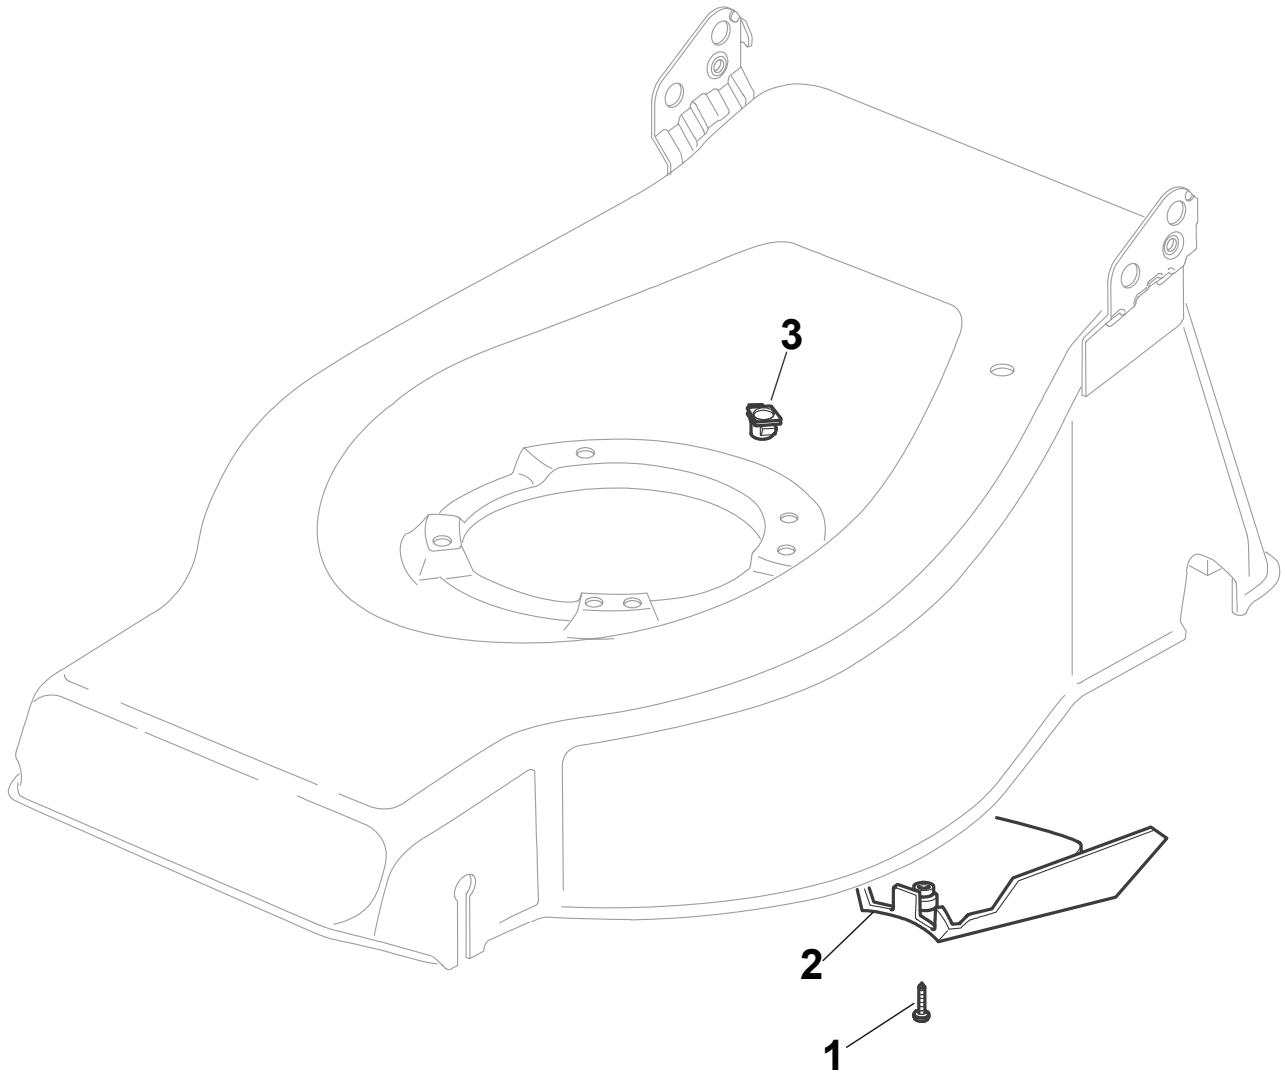

THIS INFORMATION IS NOT INTENDED FOR SALE OR RESALE, AND THIS NOTICE MUST REMAIN ON ALL COPIES.

GLOBAL GARDEN PRODUCTS

N.	CODE	Q.TY	DESCRIZIONE	DESCRIPTION	DESCRIPTION	BESCHREIBUNG	REMARK
1	12293202/0	4	Dado	Nut	Ecrou	Mutter	
2	22399803/0	4	Manopolina	Knob	Poignée	Griff	
3	22551574/0	2	Piastrina Esterna	Plate, Outside	Plaquette Externe	Platte, Äußere	
4	12691115/0	2	Vite	Screw	Vis	Schraube	
5	12793300/0	2	Vite	Screw	Vis	Schraube	
6	12155000/0	2	Dado	Nut	Ecrou	Mutter	
7	12819125/0	2	Vite	Screw	Vis	Schraube	
8	22680006/1	2	Rosetta	Washer	Rondelle	Scheibe	
10	22551575/0	2	Piastrina Interna	Plate, Inside	Plaquette Interne	Platte, Innere	
11	81006973/0	2	Manico, Parte Inf	Handle, Lower Part	Mancheron, Partie Inferieure	Holm, Unterteil	
12	12731350/0	4	Vite	Screw	Vis	Schraube	
13	22545154/0	2	Piastrina	Plate	Plaquette	Platte	
14	81002565/0	1	Chassis Rosso	Deck Red	Châssis Rouge	Gehäuse Rot	

N.	CODE	Q.TY	DESCRIZIONE	DESCRIPTION	DESCRIPTION	BESCHREIBUNG	REMARK
1	22034508/0	4	Bussola	Bush	Douille	Buchse	
2	81007351/0	2	Ruota Ø 170	Wheel Ø 170	Roue Ø 170	Rad Ø 170	
3	12523060/0	2	Rosetta	Washer	Rondelle	Scheibe	
4	12155000/0	2	Dado	Nut	Ecrou	Mutter	