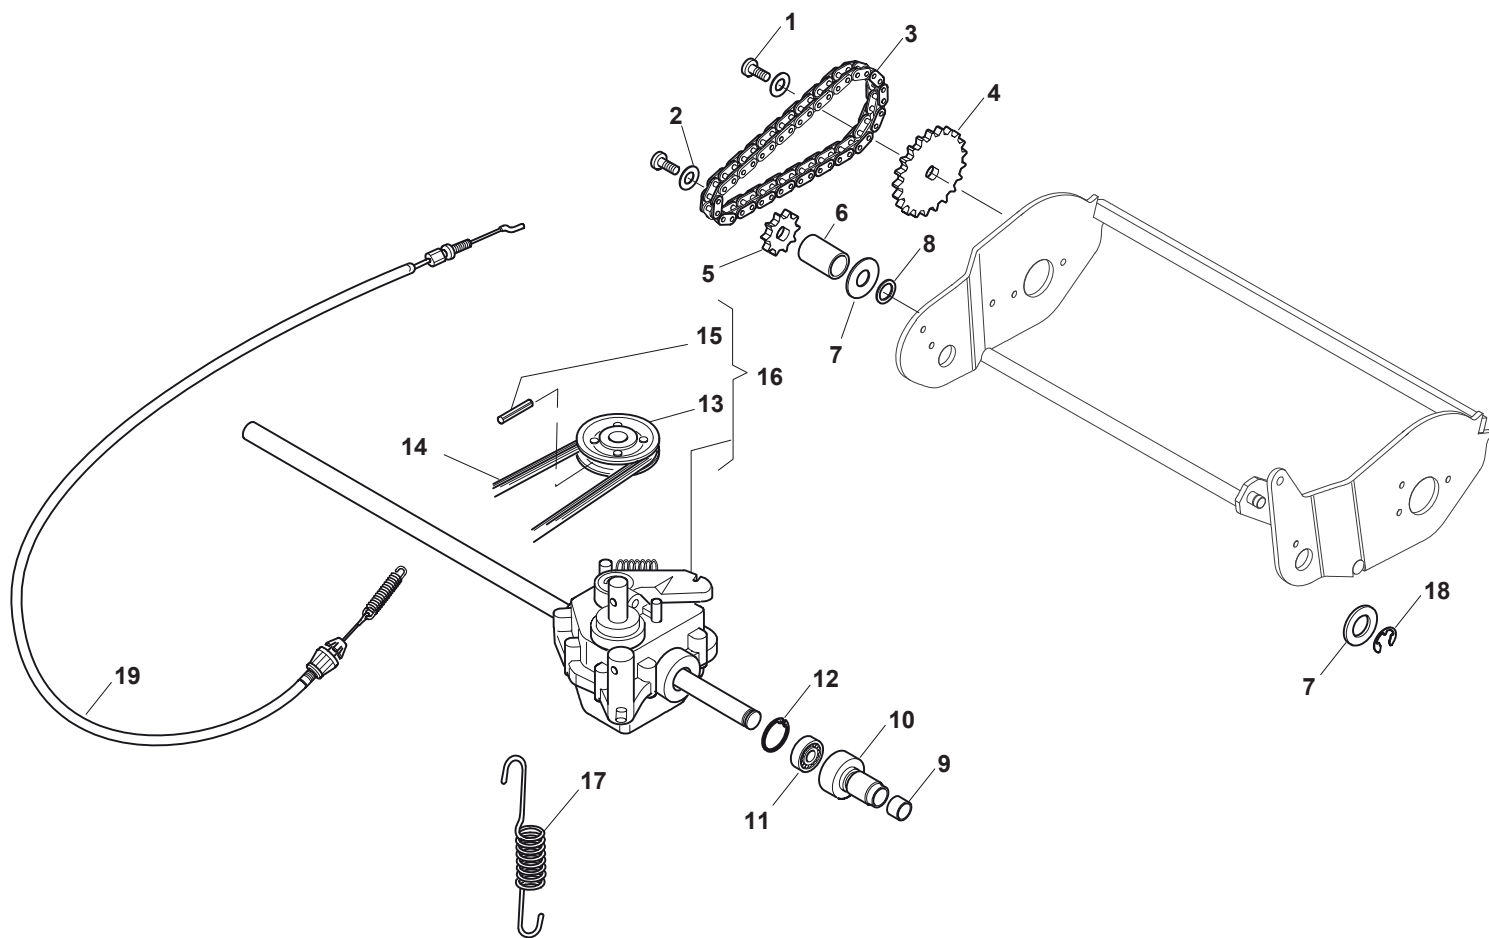

N.	CODE	Q.TY	DESCRIZIONE	DESCRIPTION	DESCRIPTION	BESCHREIBUNG	REMARK
1	12735593/0	2	Vite	Screw	Vis	Schraube	
2	12523040/0	2	Rosetta	Washer	Rondelle	Scheibe	
3	15189003/0	1	Catena	Chain	Chaîne	Kette	
4	22120106/0	1	Corona	Ring Gear	Couronne	Kranz	
5	22120107/0	1	Corona	Ring Gear	Couronne	Kranz	
6	22170970/0	1	Distanziale	Spacer	Entretoise	Distanzring	
7	22672151/0	2	Rosetta	Washer	Rondelle	Scheibe	
8	21660100/0	2	Ralla	Washer	Rondelle	Scheibe	
9	22038404/0	2	Bronzina	Brass	Coussinet	Buchse	
10	22785126/0	2	Supporto	Support	Support	Halter	
11	19216035/0	2	Cuscinetto	Bearing	Coussinet	Lager	
12	12610095/0	2	Anello Di Arresto	Seeger	Seeger	Seeger	
13	22601904/0	1	Puleggia	Pulley	Poulie	Riemenscheibe	
14	35063800/0	1	Cinghia Z 27	Belt Z 27	Courroie Z 27	Riemen Z 27	
15	12645705/0	1	Spina	Pin	Goupille	Stift	
16	81003077/0	1	Gruppo Trazione	Gear Box	Groupe Traction	Antrieb	(General Transmission)
17	25430220/0	1	Molla	Spring	Ressort	Feder	
18	12000957/0	1	Anello Benzing	Benzing	Anneau Benzing	Benzing	
22	81000671/0	1	Cavo Comando Trazione Inf	Cable, Rear Drive Lower	Câble, Commande Traction Inferieur	Kabel, Antrieb Unter	
23	22246031/0	1	Giunzione Inf	Lower Joint	Connection Inf	Verbindung Oben	
24	22042040/0	1	Bussola Isolamento	Isolation Compass	Boussole De	Absonderung	
25	22246030/0	1	Giunzione Sup	Upper Joint	Connection Sup	Verbindung Unter	
26	81001150/0	1	Cavo Comando Trazione Sup	Cable, Rear Drive Upper	Câble, Commande Traction Superieuru	Kabel, Antrieb Ober