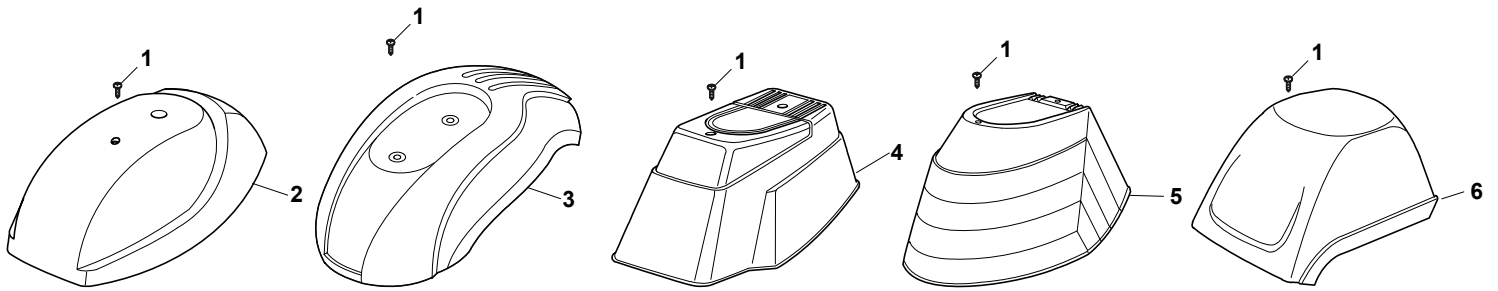

N.	CODE	Q.TY	DESCRIZIONE	DESCRIPTION	DESCRIPTION	BESCHREIBUNG	REMARK
1	12728680/0	2	Vite	Screw	Vis	Schraube	
2	22055058/0	1	Capottina	Cover	Capot	Haube	
3	22055065/0	1	Capottina	Cover	Capot	Haube	
4	22055045/1	1	Capottina	Cover	Capot	Haube	
5	22055033/1	1	Capottina	Cover	Capot	Haube	
6	22055053/1	1	Capottina	Cover	Capot	Haube