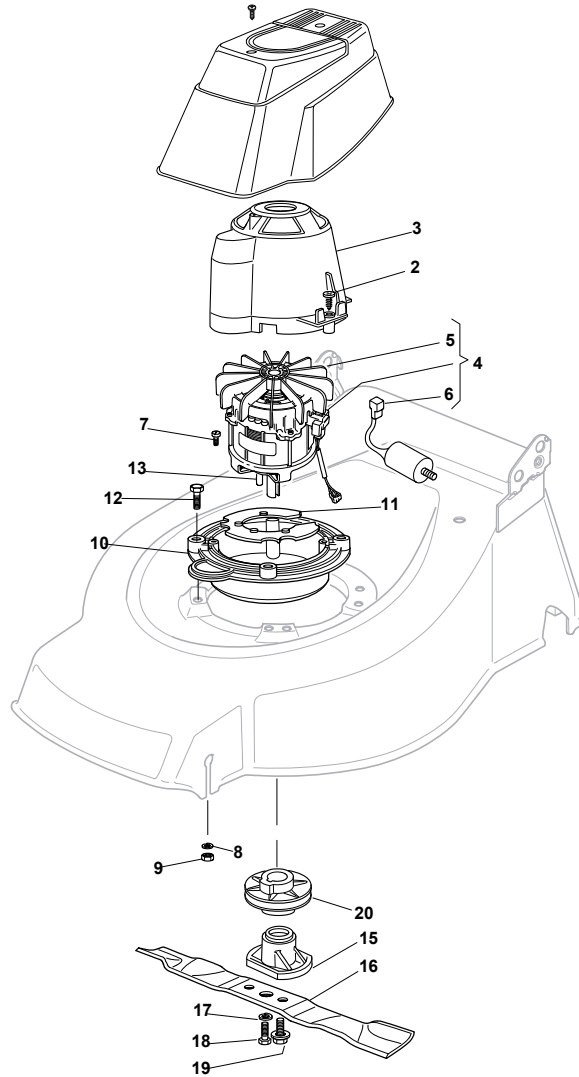

N.	CODE	Q.TY	DESCRIZIONE	DESCRIPTION	DESCRIPTION	BESCHREIBUNG	REMARK
2	22785210/0	1	Supporto Capottina	Support, Cover	Support Capot	Halter, Haube	
3	12728710/0	4	Vite	Screw	Vis	Schraube	
4	118563641/1	1	Motore Atb	Motor Atb	Moteur Atb	Motor Atb	230V (1800W)
5	18740054/0	1	Ventola Per Motore Atb	Fan Motor Atb	Ventilateur Moteur Atb	Lüfter Motor Atb	
6	18222039/0	1	Condensatore 25 µf	Condenser 25 µf	Condenseur 25 µf	Kondensator 25 µf	(Atb)
7	12735410/0	4	Vite	Screw	Vis	Schraube	
8	12583500/0	4	Grower	Grower	Grower	Federring	
9	12293200/0	4	Dado	Nut	Ecrou	Mutter	
10	322207211/4	1	Flangia	Flange	Bride	Flansch	
11	322720360/2	1	Schermo	Ventilation Screen	Ecran Ventilation	Lüftungschirm	
12	12793700/0	4	Vite	Screw	Vis	Schraube	
13	12139440/0	1	Linguetta	Feather	Clavette	Keil	
15	322463186/3	1	Mozzo	Hub	Moyeu	Halter	
16	81004346/3	1	Coltello Standard	Blade Standard	Lame Standard	Messer Standard	
16	81004397/0	1	Coltello Alettato	Blade Winged	Lame Ailettée	Messer Flügel	
17	12583500/0	2	Grower	Grower	Grower	Federring	
18	12793101/0	2	Vite	Screw	Vis	Schraube	
19	381004352/1	1	Vite	Screw	Vis	Schraube	
20	22601911/1	1	Puleggia	Pulley	Pouile	Riemenscheibe