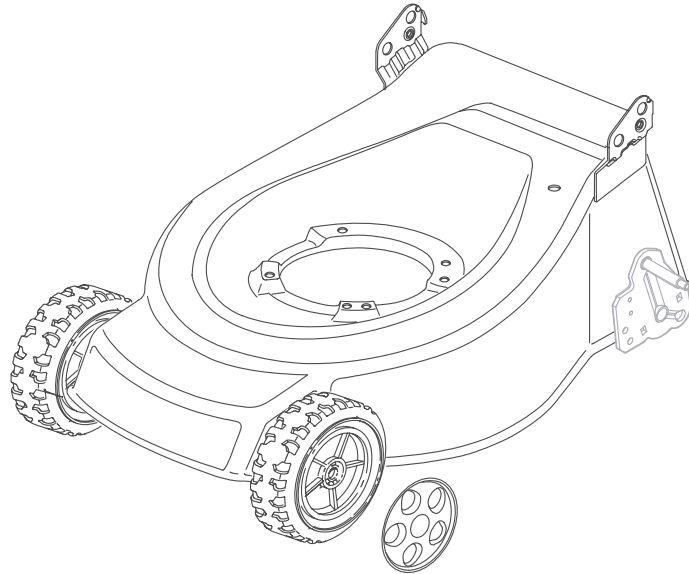

TD 480 TR ROLLER

1

2

3

4

5

6

7

8

N.	CODE	Q.TY	DESCRIZIONE	DESCRIPTION	DESCRIPTION	BESCHREIBUNG	REMARK
1	22110252/1	2	Coprimezzo Bianco	Hub Cap White	Couvre-Moyeu	Radkappe Weiße	
1	22110254/1	2	Coprimezzo Giallo	Hub Cap Yellow	Couvre-Moyeu	Radkappe Gelbe	
1	22110255/1	2	Coprimezzo Rosso	Hub Cap Red	Couvre-Moyeu	Radkappe Rote	
1	22110381/0	2	Coprimezzo Grigio	Hub Cap Grey	Couvre-Moyeu Gris	Radkappe Grau	
2	22110344/0	2	Coprimezzo Bianco	Hub Cap White	Couvre-Moyeu	Radkappe Weiße	
2	22110395/0	2	Coprimezzo Grigio	Hub Cap Grey	Couvre-Moyeu Gris	Radkappe Grau	
3	22110347/0	2	Coprimezzo Grigio	Hub Cap Grey	Couvre-Moyeu Gris	Radkappe Grau	
4	22110381/0	2	Coprimezzo Grigio	Hub Cap Grey	Couvre-Moyeu Gris	Radkappe Grau	
5	22110416/0	2	Coprimezzo Grigio	Hub Cap Grey	Couvre-Moyeu Gris	Radkappe Grau	
6	22110491/0	2	Coprimezzo Grigio	Hub Cap Grey	Couvre-Moyeu Gris	Radkappe Grau	
7	22110493/0	2	Coprimezzo Grigio	Hub Cap Grey	Couvre-Moyeu Gris	Radkappe Grau	
8	22110495/0	2	Coprimezzo Grigio	Hub Cap Grey	Couvre-Moyeu Gris	Radkappe Grau