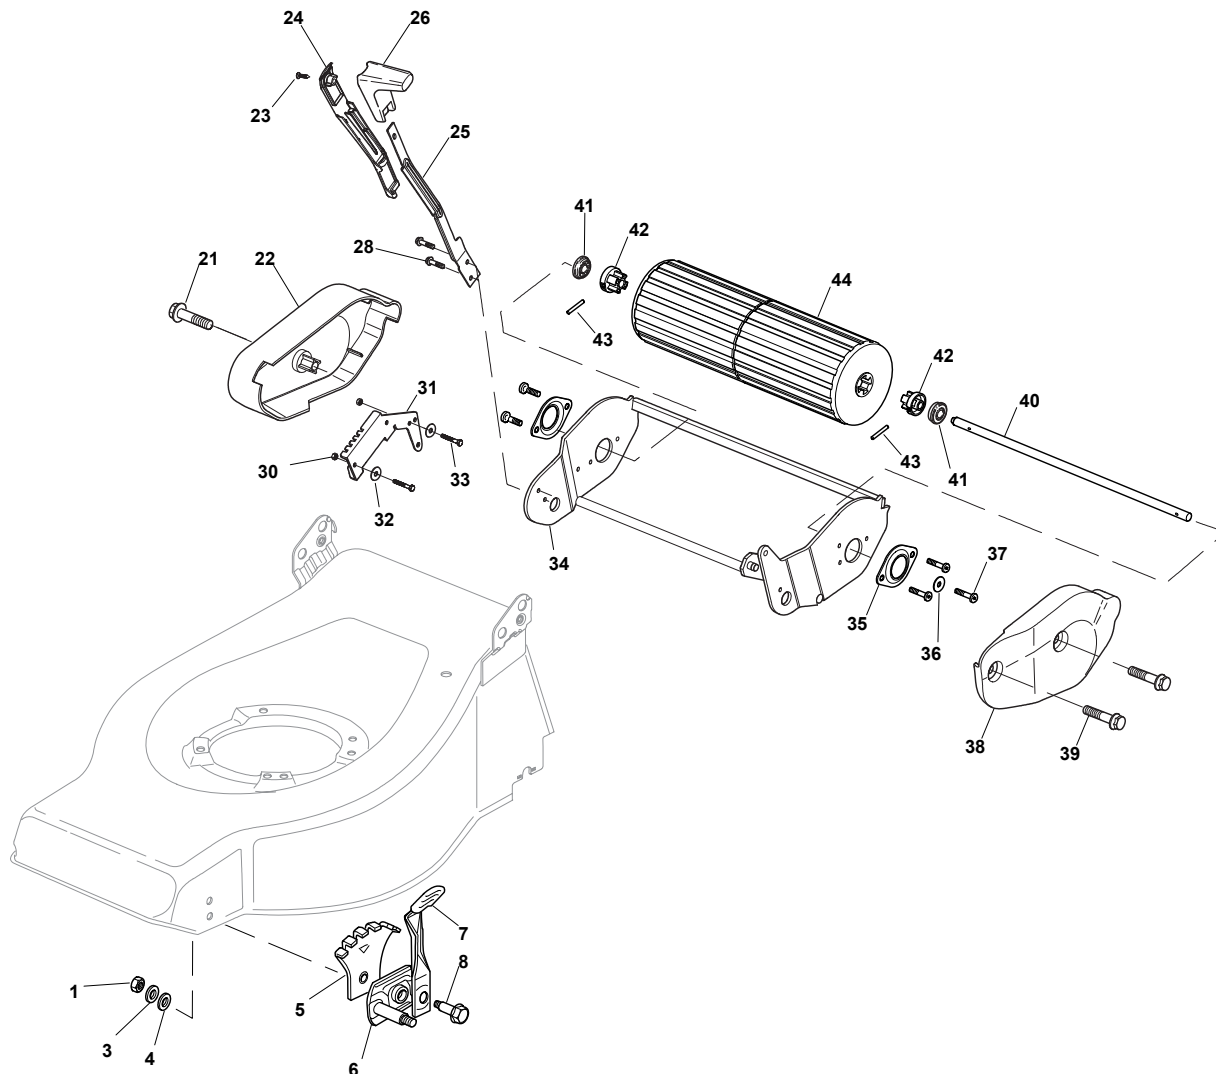

N.	CODE	Q.TY	DESCRIZIONE	DESCRIPTION	DESCRIPTION	BESCHREIBUNG	REMARK
1	12293200/0	2	Dado	Nut	Ecrou	Mutter	
3	12583500/0	2	Grower	Grower	Grower	Federring	
4	12523070/0	2	Rosetta	Washer	Rondelle	Scheibe	
5	22735547/0	2	Settore Regolazione Altezza	Sector, Height Adjustment	Secteur Reglage Hauteur	Sektor, Höheverstellung	
6	81005082/0	2	Supporto Ruota	Support, Wheel	Support Roue	Halter, Rad	
7	81003285/1	2	Leva Regolazione Altezza	Lever, Height Adjustment	Levier, Reglage Hauteur	Hebel, Höheverstellung	
8	22519811/0	2	Perno	Pin	Pivot	Bolzen	
21	12735594/0	1	Vite	Screw	Vis	Schraube	
22	22060210/0	1	Protezione Dx	R Protection	Protection D	Rechte Schutz	
23	12728680/0	1	Vite	Screw	Vis	Schraube	
24	22109722/0	1	Copertura	Cover	Couvre	Kappe	
25	22321505/0	1	Leva Regolazione Altezza	Lever, Height Adjustment	Levier, Reglage Hauteur	Hebel, Höheverstellung	
26	22399805/0	1	Manopolina	Knob	Poignée	Griff	
28	12735121/0	2	Vite	Screw	Vis	Schraube	
30	12154330/0	2	Dado	Nut	Ecrou	Mutter	
31	22735551/0	1	Settore Regolazione Altezza	Sector, Height Adjustment	Secteur Reglage Hauteur	Sektor, Höheverstellung	
32	12521331/0	2	Rosetta	Washer	Rondelle	Scheibe	
33	12789000/0	2	Vite	Screw	Vis	Schraube	
34	81005109/1	1	Supporto Roller	Roller Support	Support Roller	Rollrhalter	
35	22207325/0	2	Flangia	Support	Support	Halter	
36	22671650/0	1	Rosetta	Washer	Rondelle	Scheibe	
37	12735593/0	5	Vite	Screw	Vis	Schraube	
38	22060211/0	1	Protezione Sx	L Protection	Protection G	Linke Schutz	
39	12735592/0	2	Vite	Screw	Vis	Schraube	
40	22033361/0	1	Asse Roller	Axle, Roller	Axe Roller	Achse, Roller	
41	19216036/0	2	Cuscinetto	Bearing	Coussinet	Lager	
42	22855000/0	2	Trascinatore	Tractor Roller	Entraîneur, Roller	Schlepper