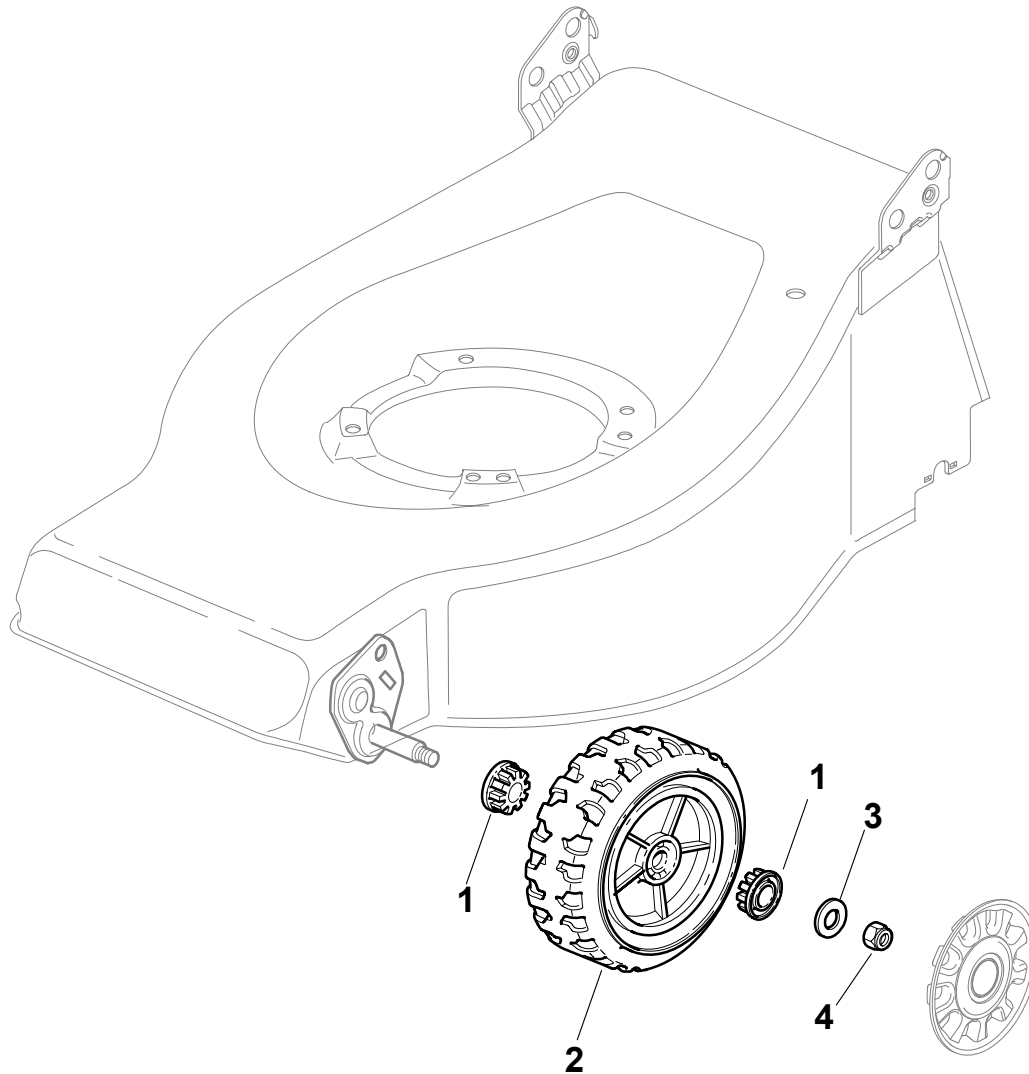

N.	CODE	Q.TY	DESCRIZIONE	DESCRIPTION	DESCRIPTION	BESCHREIBUNG	REMARK
1	22034508/0	4	Bussola	Bush	Douille	Buchse	
2	81007351/0	2	Ruota Ø 170	Wheel Ø 170	Roue Ø 170	Rad Ø 170	
3	12523060/0	2	Rosetta	Washer	Rondelle	Scheibe	
4	12155000/0	2	Dado	Nut	Ecrou	Mutter