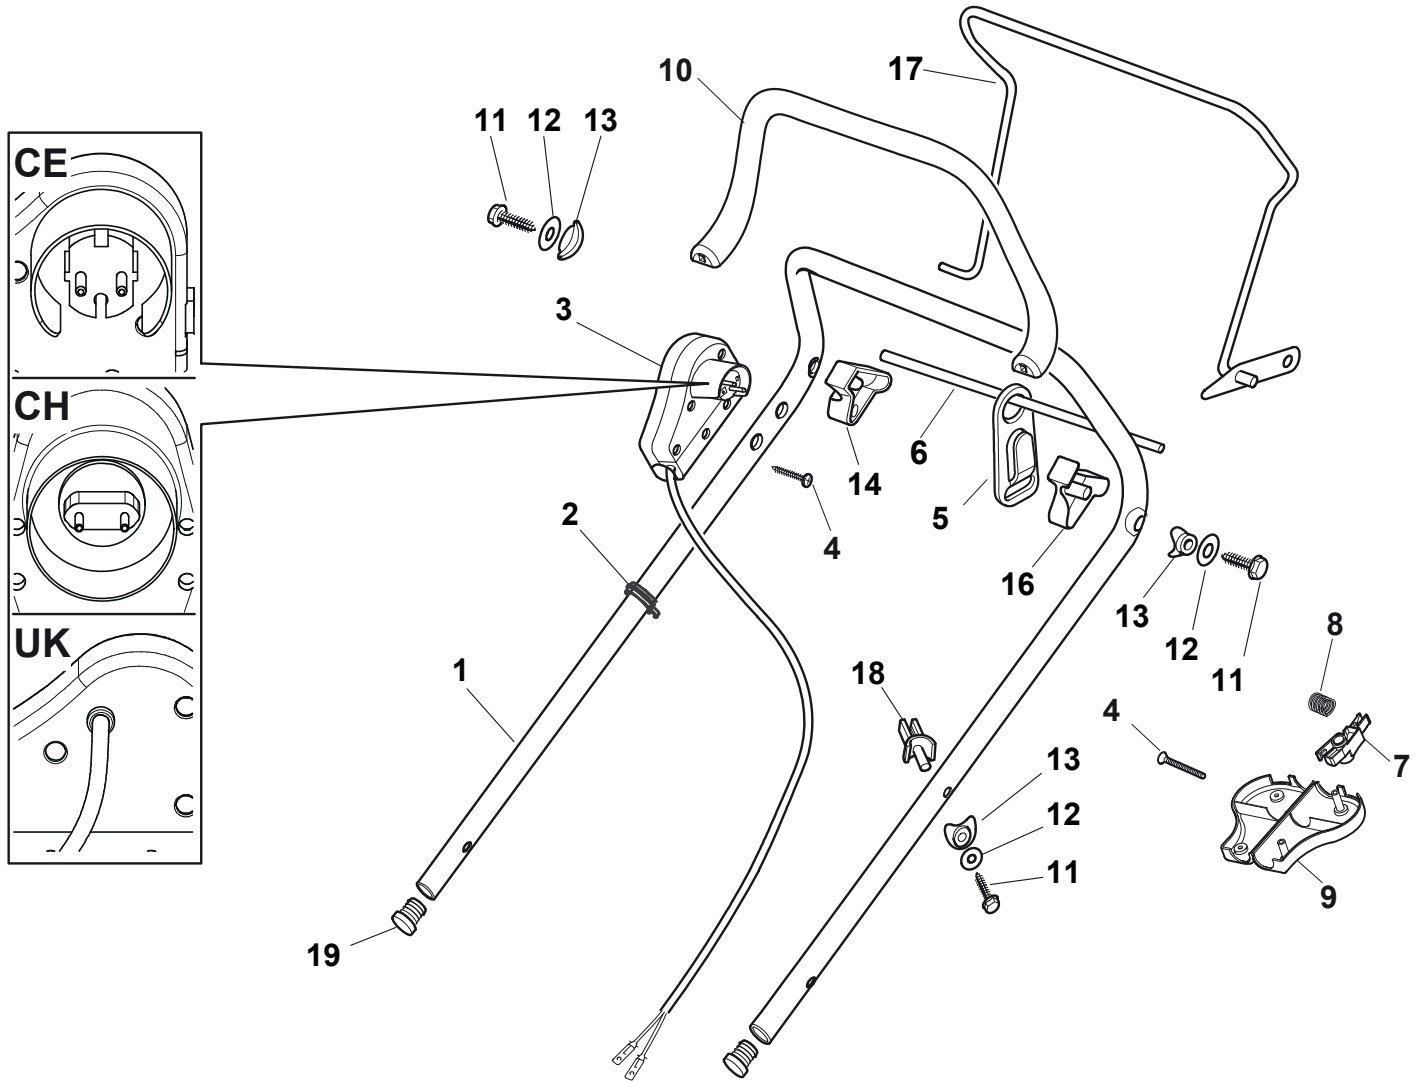

N.	CODE	Q.TY	DESCRIZIONE	DESCRIPTION	DESCRIPTION	BESCHREIBUNG	REMARK
1	81006604/0	1	Manico, Parte Sup	Handle, Upper Part	Mancheron, Partie Superieure	Holm, Oberteil	
2	22192000/1	2	Fascetta	Anchor Clamp	Collier Ancrage	Bowdenzughalter	
3	18710628/0	1	Salvatore	Dead Hand Switch	Int. Main Morte	Tot Manschalter	AUS/NZ
3	81600500/1	1	Salvatore	Dead Hand Switch	Int. Main Morte	Tot Manschalter	CE
3	81600501/1	1	Salvatore	Dead Hand Switch	Int. Main Morte	Tot Manschalter	CH
3	81600502/1	1	Salvatore	Dead Hand Switch	Int. Main Morte	Tot Manschalter	UK
4	12728701/0	2	Vite	Screw	Vis	Schraube	
5	22195101/4	1	Fermacavo	Fairlead	Fixation Cable	Kabelbefestigung	
11	12735103/0	3	Vite	Screw	Vis	Schraube	
12	12523040/0	3	Rosetta	Washer	Rondelle	Scheibe	
13	22680006/1	3	Rosetta	Washer	Rondelle	Scheibe	
14	322806518/2	1	Supporto Dx	Support, R	Support D	Halter, Rechter	
15	22020320/0	1	Aggancio	Fairlead Bearing	Support Serrecable	Kabelhalter	
16	322806519/2	1	Supporto Sx	Support, L	Support G	Halter, Linker	
17	81001245/1	1	Leva Trazione	Driving Lever	Levier Traction	Antriebshebel	
18	22806520/0	1	Supporto Registro	Support, Adjuster	Support Ecrou Reg.	Halter, Regler	
19	18566112/0	2	Puntale	Cap	Bouchon	Gummistopfen	

N.	CODE	Q.TY	DESCRIZIONE	DESCRIPTION	DESCRIPTION	BESCHREIBUNG	REMARK
1	22034508/0	4	Bussola	Bush	Douille	Buchse	
2	81007351/0	2	Ruota Ø 170	Wheel Ø 170	Roue Ø 170	Rad Ø 170	
3	12523060/0	2	Rosetta	Washer	Rondelle	Scheibe	
4	12155000/0	2	Dado	Nut	Ecrou	Mutter	