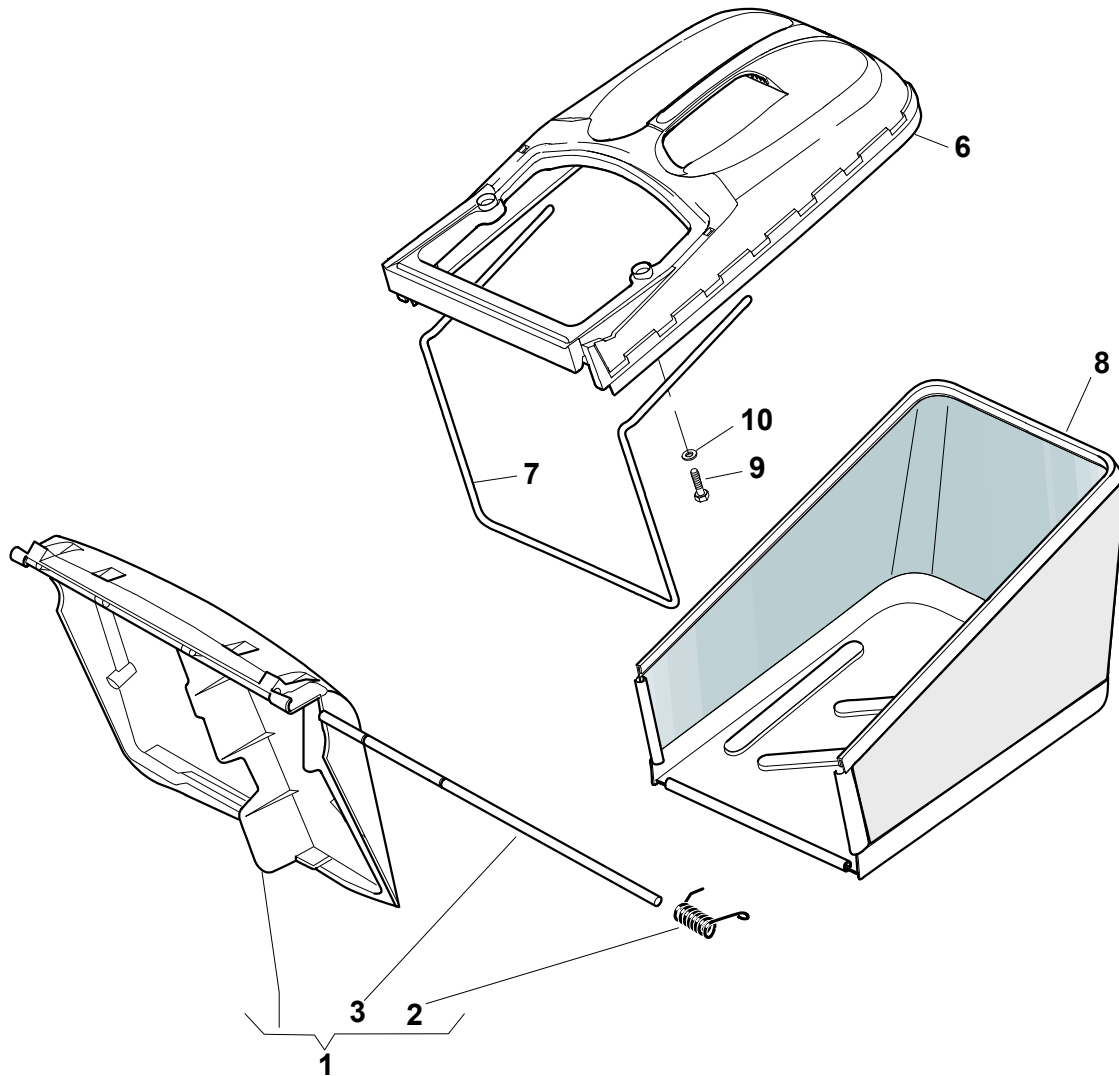

N. CODE	Q.TY	DESCRIZIONE	DESCRIPTION	DESCRIPTION	BESCHREIBUNG	REMARK	
1	381008042/0	1	Parasassi	Stone-Guard	Pare-Pierres	Prallblech	
1	381008050/0	1	Parasassi	Stone-Guard	Pare-Pierres	Prallblech	
2	22451000/0	1	Molla	Spring	Ressort	Feder	
3	22517857/0	1	Perno	Pin	Pivot	Bolzen	
6	22486102/0	1	Sacco, Parte Sup	Grass-Box, Upper	Sac, Partie	Korb, Oberteil	
7	22608526/0	1	Rinforzo Inf	Stiffening Lower	Réinforcement Inf	Verstärkung	
8	81002212/0	1	Sacco, Tela	Box, Fabric	Sac, Toile	Sack, Tuck	
9	12728680/0	2	Vite	Screw	Vis	Schraube	
10	12523050/0	2	Rosetta	Washer	Rondelle	Scheibe