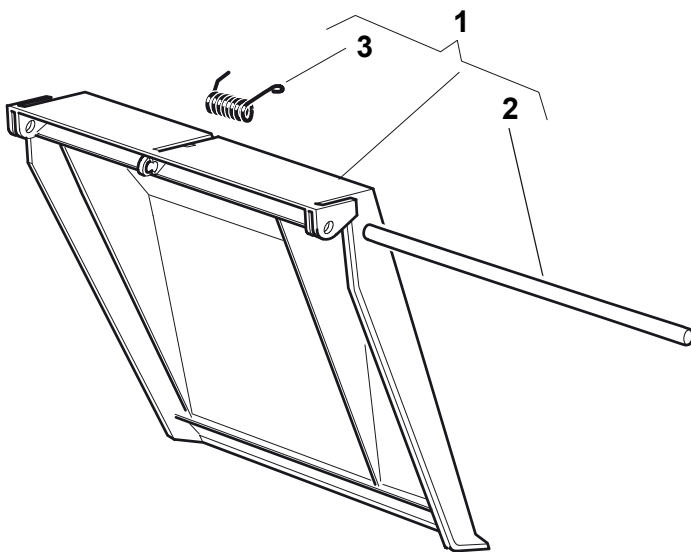

N.	CODE	Q.TY	DESCRIZIONE	DESCRIPTION	DESCRIPTION	BESCHREIBUNG	REMARK
1	381008041/0	1	Parasassi	Stone-Guard	Pare-Pierres	Prallblech	
1	381008044/0	1	Parasassi	Stone-Guard	Pare-Pierres	Prallblech	
2	22450270/0	1	Molla	Spring	Ressort	Feder	
2	22517856/1	1	Perno	Pin	Pivot	Bolzen	
3	22450270/0	1	Molla	Spring	Ressort	Feder	
3	22517907/0	1	Perno	Pin	Pivot	Bolzen	
5	22486064/0	1	Sacco, Parte Inf	Grass-Box, Lower	Sac, Partie Inferieure	Korb, Unterteil	
5	22486065/0	1	Sacco, Parte Sup	Grass-Box, Upper	Sac, Partie Superieure	Korb, Oberteil	
6	22486064/0	1	Sacco, Parte Inf	Grass-Box, Lower	Sac, Partie Inferieure	Korb, Unterteil