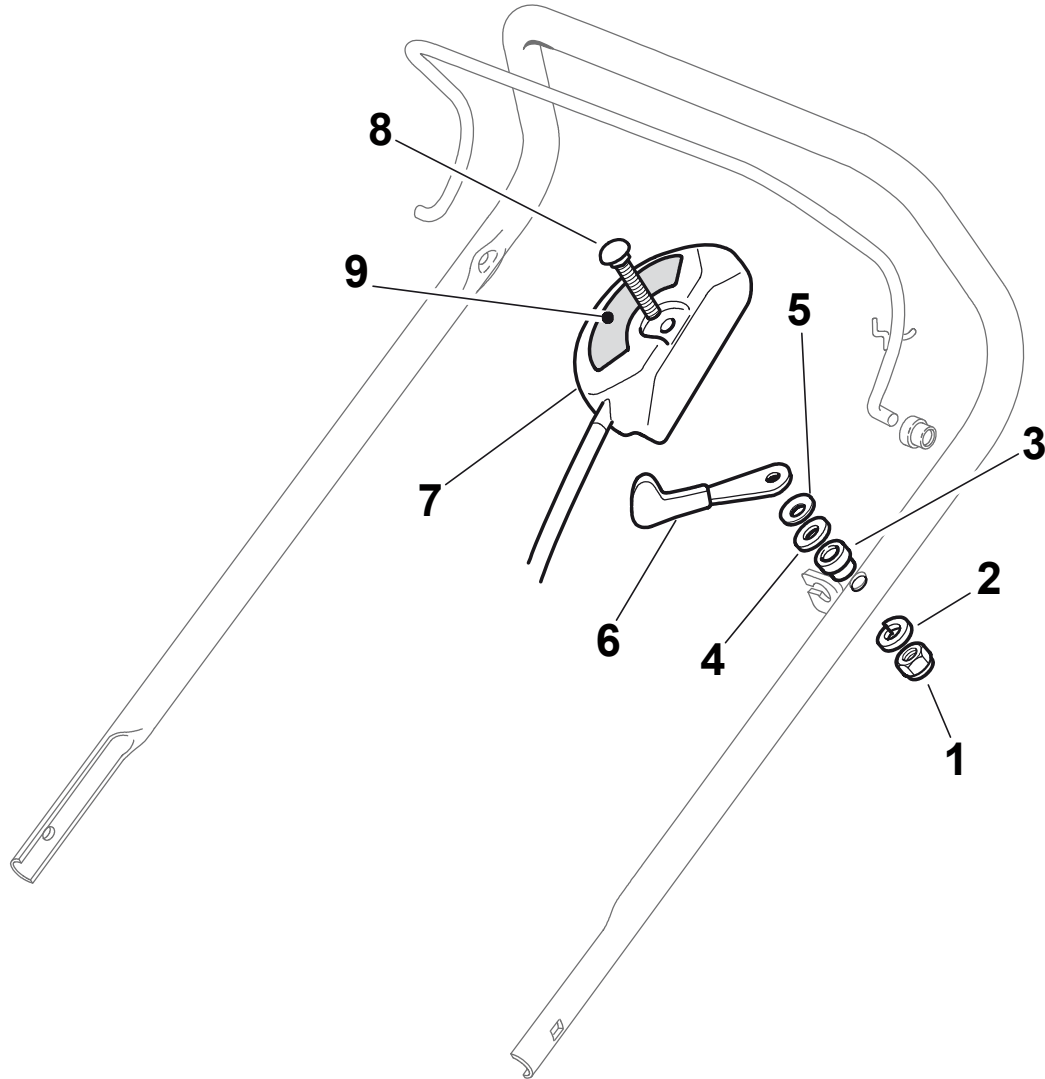

N.	CODE	Q.TY	DESCRIZIONE	DESCRIPTION	DESCRIPTION	BESCHREIBUNG	REMARK
1	12291000/0	1	Dado	Nut	Ecrou	Mutter	
2	12581500/0	1	Grower	Grower	Grower	Federring	
3	22171005/0	1	Distanziale	Spacer	Entretoise	Distanzring	
4	12521360/0	1	Rosetta	Washer	Rondelle	Scheibe	
5	12508100/0	1	Rosetta Elastica	Spring Washer	Rondelle Elastique	Elastische Scheibe	
6	81007220/0	1	Leva, Acceleratore	Lever, Throttle	Levier, Accelérateur	Hebel, Beshleuniger	(B&S 450-500 Series - GGP 150 cc)
6	81007279/1	1	Leva, Acceleratore	Lever, Throttle	Levier, Accelérateur	Hebel, Beshleuniger	(B&S 625-675-700 Series - Honda - GGP 140-160-196 cc)
7	81007080/0	1	Cavo Acceleratore	Throttle Cable	Cable, Accelérateur	Gashebel Kabel	
8	12815000/0	1	Vite	Screw	Vis	Schraube	
9	114356905/0	1	Etichetta	Label	Etiquette	Etikette	(B&S 700 series DOV)
9	114356905/0	1	Etichetta	Label	Etiquette	Etikette	(Honda GCV 160-190 Autochoke)
9	114364264/0	1	Etichetta	Label	Etiquette	Etikette	AVS (GGP 160-196)
9	14356702/0	1	Etichetta	Label	Etiquette	Etikette	(Honda)
9	14356702/0	1	Etichetta	Label	Etiquette	Etikette	(GGP)
9	14356703/0	1	Etichetta	Label	Etiquette	Etikette	(B&S)