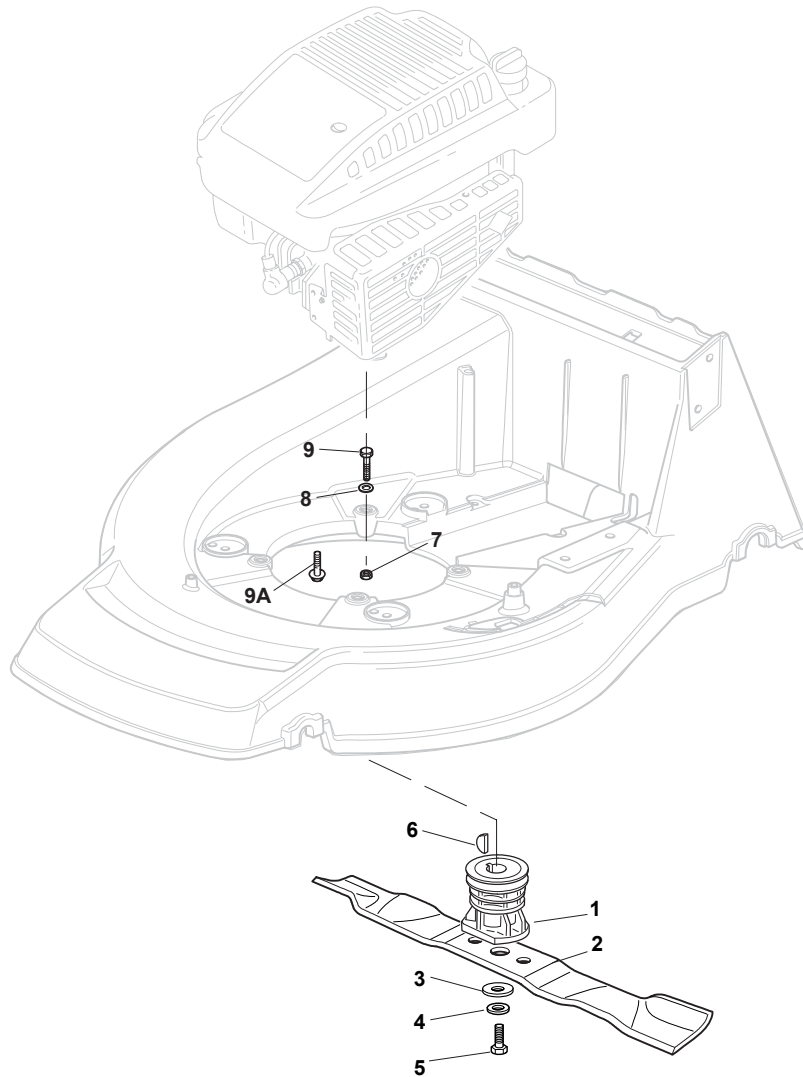

N.	CODE	Q.TY	DESCRIZIONE	DESCRIPTION	DESCRIPTION	BESCHREIBUNG	REMARK
1	122465607/3	1	Mozzo, Albero Motore Ø 22.2	Hub, Crankshaft Ø 22.2	Moyeu, Arbre Moteur Ø 22.2	Halter, Motorwelle Ø 22.2	
1	122465608/2	1	Mozzo, Albero Motore Ø 25	Hub, Crankshaft Ø 25	Moyeu, Arbre Moteur Ø 25	Halter, Motorwelle Ø 25	
2	81004381/1	1	Coltello Standard	Blade Standard	Lame Standard	Messer Standard	
2	81004383/0	1	Coltello, Avs	Blade, Avs	Lame, Avs	Messer, Avs	
3	22160400/0	1	Disco Elastico	Elastic Washer	Rondelle Elastique	Elastischescheibe	
4	12523080/0	1	Rosetta	Washer	Rondelle	Scheibe	
5	12735698/0	1	Vite	Screw	Vis	Schraube	
6	12139100/0	1	Linguetta, Albero Motore Ø 22.2	Feather, Crankshaft Ø 22.2	Clavette, Arbre Moteur Ø 22.2	Keil, Motorwelle Ø 22.2	(B&S - GGP)
6	12139150/0	1	Linguetta, Albero Motore Ø 25	Feather, Crankshaft Ø 25	Clavette, Arbre Moteur Ø 25	Keil, Motorwelle Ø 25	(Honda)
7	12155000/0	3	Dado	Nut	Ecrou	Mutter	
8	12521350/0	3	Rosetta	Washer	Rondelle	Scheibe	
9A	112735108/1	3	Vite	Screw	Vis	Schraube	(Honda)
9	12691800/0	2	Vite	Screw	Vis	Schraube	(B&S)
9	12691900/0	3	Vite	Screw	Vis	Schraube	(Ggp)
9	12692080/0	1	Vite	Screw	Vis	Schraube	(B&S)