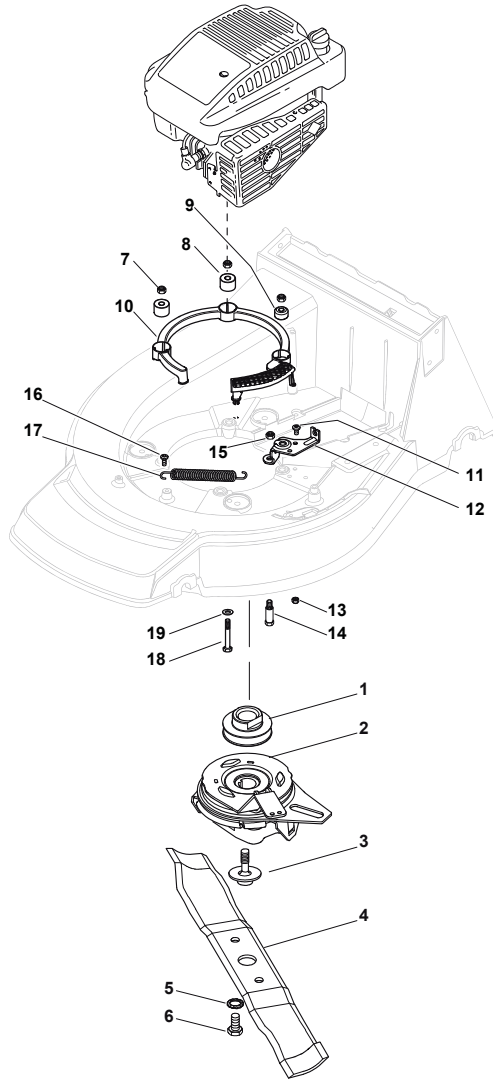

N.	CODE	Q.TY	DESCRIZIONE	DESCRIPTION	DESCRIPTION	BESCHREIBUNG	REMARK
1	122601922/0	1	Puleggia, Albero Motore Ø 22.2	Pulley, Crankshaft Ø 22.2	Poulie, Arbre Moteur Ø 22.2	Scheibe, Motorwelle Ø 22.2	(B&S - GGP)
1	122601923/0	1	Puleggia, Albero Motore Ø 25	Pulley, Crankshaft Ø 25	Poulie, Arbre Moteur Ø 25	Scheibe, Motorwelle Ø 25	(Honda)
2	118399052/0	1	Ass. Frizione Meccanica	Mechanical Clutch	Embrayage Mecanique	Mechanische Kupplung	
3	12735460/0	1	Vite	Screw	Vis	Schraube	
4	181004382/0	1	Coltello Standard	Blade Standard	Lame Standard	Messer Standard	
5	12523070/0	2	Rosetta	Washer	Rondelle	Scheibe	
6	12794110/0	2	Vite	Screw	Vis	Schraube	
7	12154210/0	3	Dado	Nut	Ecrou	Mutter	
8	22170835/0	2	Distanziale	Spacer	Entretoise	Distanzring	
9	122170836/1	1	Distanziale	Spacer	Entretoise	Distanzring	(B&S 450-500 Series - Ggp 150 cc)
10	322170961/0	1	Protezione	Protection	Protection	Schutz	
11	12735664/0	2	Vite	Screw	Vis	Schraube	
12	322551665/0	1	Piastrina Fissaggio Cavo	Plate For Cable Fastening	Plaquette Fixage Câble	Platte Kabelbefestigung	
13	12154510/0	2	Dado	Nut	Ecrou	Mutter	
14	125580018/0	1	Perno	Pin	Pivot	Bolzen	
15	12155000/0	1	Dado	Nut	Ecrou	Mutter	
16	12735664/0	1	Vite	Screw	Vis	Schraube	
17	122446188/0	1	Molla	Spring	Ressort	Feder	
18	12692050/0	3	Vite	Screw	Vis	Schraube	(B&S)
18	12692080/0	3	Vite	Screw	Vis	Schraube	(Honda)
19	12521350/0	3	Rosetta	Washer	Rondelle	Scheibe