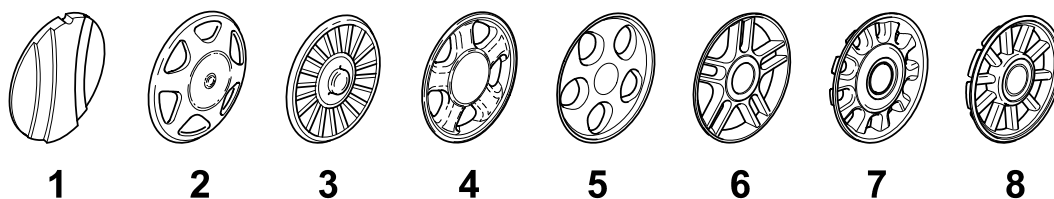

N. CODE	Q.TY	DESCRIZIONE	DESCRIPTION	DESCRIPTION	BESCHREIBUNG	REMARK	
A1	22110251/0	2	Coprimezzo Bianco	Hub Cap White	Couvre-Moyeu	Radkappe Weiße	
A1	22110253/0	2	Coprimezzo Giallo	Hub Cap Yellow	Couvre-Moyeu	Radkappe Gelbe	
A1	22110256/0	2	Coprimezzo Rosso	Hub Cap Red	Couvre-Moyeu	Radkappe Rote	
A1	22110382/0	2	Coprimezzo Grigio	Hub Cap Grey	Couvre-Moyeu Gris	Radkappe Grau	
A2	22110313/0	2	Coprimezzo Bianco	Hub Cap White	Couvre-Moyeu	Radkappe Weiße	
A2	22110314/0	2	Coprimezzo Grigio	Hub Cap Grey	Couvre-Moyeu Gris	Radkappe Grau	
A3	22110348/0	2	Coprimezzo Grigio	Hub Cap Grey	Couvre-Moyeu Gris	Radkappe Grau	
A4	22110382/0	2	Coprimezzo Grigio	Hub Cap Grey	Couvre-Moyeu Gris	Radkappe Grau	
B4	22110511/0	2	Coprimezzo Grigio	Hub Cap Grey	Couvre-Moyeu Gris	Radkappe Grau	
A5	22110417/0	2	Coprimezzo Grigio	Hub Cap Grey	Couvre-Moyeu Gris	Radkappe Grau	
B5	322110590/0	2	Coprimezzo Grigio	Hub Cap Grey	Couvre-Moyeu Gris	Radkappe Grau	
A6	22110492/0	2	Coprimezzo Grigio	Hub Cap Grey	Couvre-Moyeu Gris	Radkappe Grau	
B6	322110560/0	2	Coprimezzo Grigio	Hub Cap Grey	Couvre-Moyeu Gris	Radkappe Grau	
A7	22110494/0	2	Coprimezzo Grigio	Hub Cap Grey	Couvre-Moyeu Gris	Radkappe Grau	
A8	22110496/0	2	Coprimezzo Grigio	Hub Cap Grey	Couvre-Moyeu Gris	Radkappe Grau