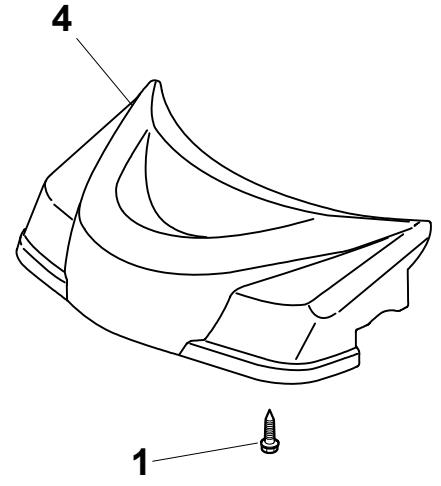

THIS INFORMATION IS NOT INTENDED FOR SALE OR RESALE, AND THIS NOTICE MUST REMAIN ON ALL COPIES.

GLOBAL GARDEN PRODUCTS

NP 534 W TR - NP 534 W TR/E

N.	CODE	Q.TY	DESCRIZIONE	DESCRIPTION	DESCRIPTION	BESCHREIBUNG	REMARK
1	381003543/1	1	Chassis Rosso	Deck Red	Châssis Rouge	Gehäuse Rot	
5	12728522/0	2	Vite	Screw	Vis	Schraube	
6	22060200/1	1	Carter Cinghia	Protection, Belt	Protection	Schutz, Riemen	
7	12729600/0	1	Vite	Screw	Vis	Schraube	
8	12523040/0	2	Rosetta	Washer	Rondelle	Scheibe	
9	22034000/0	1	Attacco Acqua Lavaggio	Washing Connection	Attaque Lavage	Waschenverbindung	
10	19035000/0	1	Anello Or	Or Ring	Bague Or	Ring Or	
11	12728519/0	3	Vite	Screw	Vis	Schraube	
12	322060144/3	1	Carter Regolazione	Deck, Adjustment	Châssis Reglage	Gehäuse	
13	22570200/0	1	Placchetta Posizioni	Plate, Cutting Positions	Plaquette Reglage	Platte, Höheverstellung	
14	12728520/0	1	Vite	Screw	Vis	Schraube	
15	12155000/0	2	Dado	Nut	Ecrou	Mutter	
17	22778397/1	1	Staffa Sx	Bracket, L	Bride G	Pratze, Linke	
20	22778396/1	1	Staffa Dx	Bracket, R	Bride D	Pratze, Rechte	
21	22601001/0	1	Protezione	Protection	Protection	Schutz	
22	12155000/0	2	Dado	Nut	Ecrou	Mutter	
23	12793301/0	2	Vite	Screw	Vis	Schraube	
24	22595352/0	1	Portina Chiusura	Inspection Door	Voyant De Visite	Abdeckplatte	
25	12729600/0	1	Vite	Screw	Vis	Schraube	
26	22108205/0	1	Convogliatore	Conveyor	Convoyeur	Konveyor	
27	12789000/0	1	Vite	Screw	Vis	Schraube	
28	12523020/0	1	Rosetta	Washer	Rondelle	Scheibe	
29	12154330/0	1	Dado	Nut	Ecrou	Mutter	
30	12731350/0	4	Vite	Screw	Vis	Schraube	
31	322545177/0	2	Piastrina	Plate	Plaquette	Platte	
33	22038407/0	2	Bronzina	Brass	Douille	Buchse	
34	12731350/0	4	Vite	Screw	Vis	Schraube	
35	22545156/0	2	Piastrina	Plate	Plaquette	Platte	
36	22038400/1	2	Bronzina	Brass	Douille	Buchse	
51	381002865/0	1	Asse Ruote Anteriori	Axle, Front Wheels	Axe Roues Avant	Achse, Vorderrad	
52	12530150/0	2	Rosetta Elastica	Elastic Washer	Rondelle Elastique	Elastische Scheibe	
55	12521350/0	2	Rosetta	Washer	Rondelle	Scheibe	
56	12155000/0	2	Dado	Nut	Ecrou	Mutter	
58	381002023/0	1	Asta Comando Regol. Altezza	Rod, Height Adjustment	Tige Commande Reglage Hauteur	Stange, Höheverstellung	
59	12000930/0	2	Anello Elastico	Snap Ring	Anneau Ressort	Sprengring	
61	122446187/0	1	Molla	Spring	Ressort	Feder	
62	12604899/0	2	Fissatore A Corona	Crown Fastener	Fixateur A Couronne	Kronescheibe	
63	22529662/0	1	Perno Fulcro	Fulcrum Pin	Pivot	Bolzen	
64	22672151/0	1	Rosetta	Washer	Rondelle	Scheibe	
65	322033299/0	1	Asta Asse Posteriore	Rod, Rear Wheels Axle	Tige, Axe Roue Arrieres	Stange, Hinterradachse	
66	381000499/0	1	Settore Regolazione Altezza	Sector, Height Adjustment	Secteur Reglage Hauteur	Sektor, Höheverstellung	
67	22672152/0	1	Rosetta	Washer	Rondelle	Scheibe	
68	22785109/0	1	Supporto Regolazione Altezza	Support, Height Adjustment	Support Reglage	Halter, Höheverstellung	
69	12293201/0	1	Dado	Nut	Ecrou	Mutter	
70	12793301/0	2	Vite	Screw	Vis	Schraube	
71	22785113/0	1	Supporto Maniglia	Support, Handle	Support Poignée	Halter, Griff	
72	12293201/0	2	Dado	Nut	Ecrou	Mutter	
73	12729600/0	1	Vite	Screw	Vis	Schraube	
74	12793301/0	1	Vite	Screw	Vis	Schraube	
75	25038002/1	2	Bussola	Bush	Douille	Buchse	
76	322393611/2	1	Maniglia	Handle	Poignée	Griff	
78	12293201/0	1	Dado	Nut	Ecrou	Mutter	
79	12622640/0	1	Spina	Pin	Goupille	Stift	
80	22446175/0	1	Molla	Spring	Ressort	Feder	
82	22675100/0	2	Rosetta	Washer	Rondelle	Scheibe	
83	12728691/0	6	Vite	Screw	Vis	Schraube	
84	22120110/0	2	Ruota Dentata	Sprocket	Couronne	Zahnkettenrad	
171	22140224/0	1	Tappo	Cap	Bouchon	Gummistopfen	