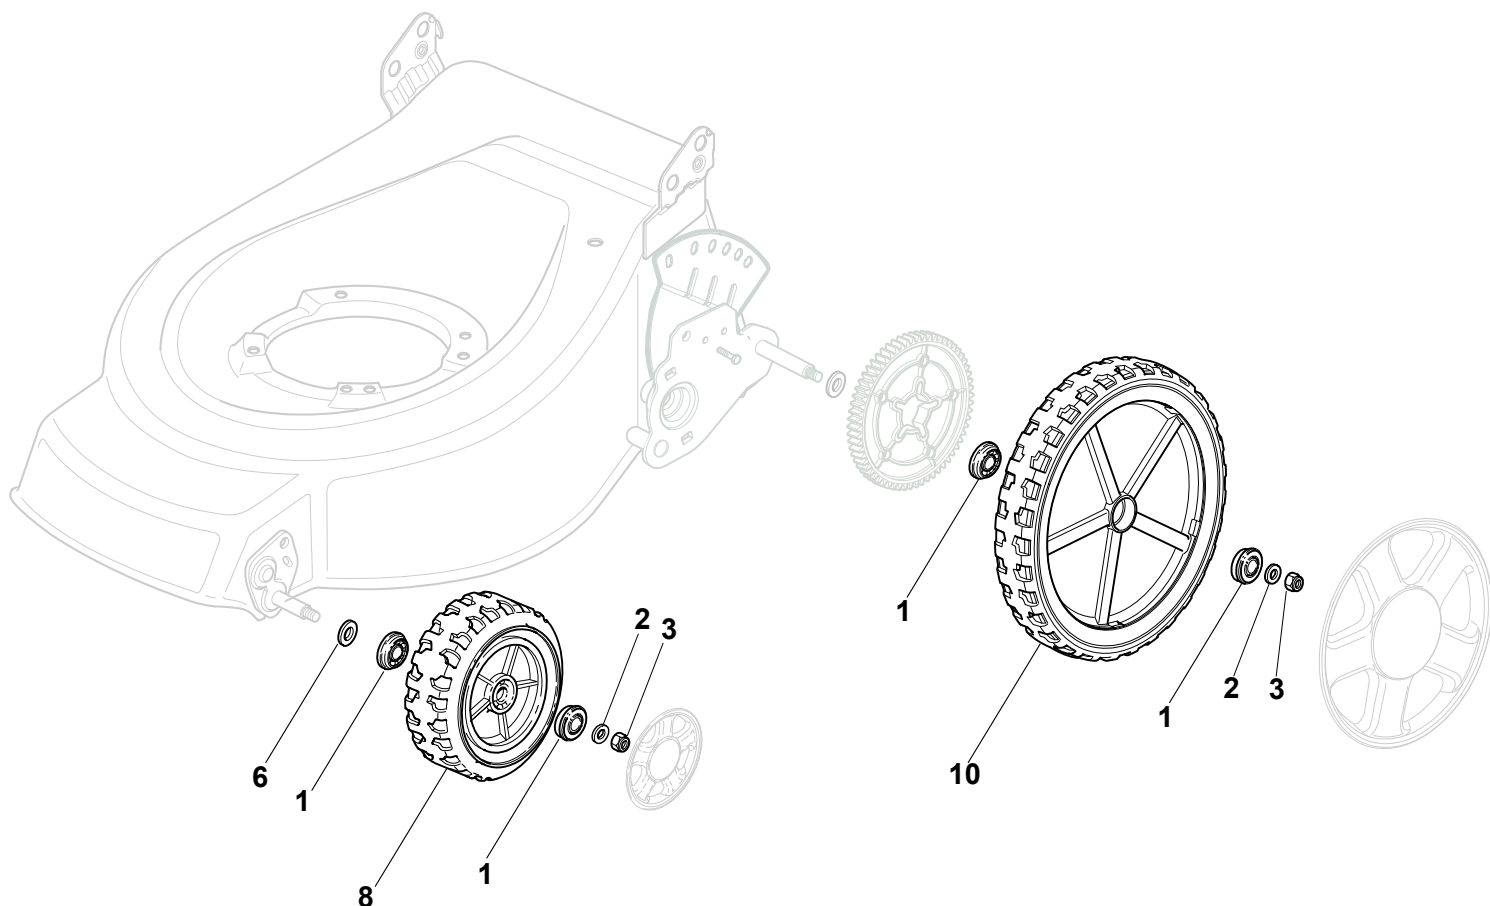

N.	CODE	Q.TY	DESCRIZIONE	DESCRIPTION	DESCRIPTION	BESCHREIBUNG	REMARK
1	22122200/0	8	Cuscinetto	Bearing	Coussinet	Lager	
2	12521350/0	4	Rosetta	Washer	Rondelle	Scheibe	
3	12155000/0	2	Dado	Nut	Ecrou	Mutter	
6	12530150/0	2	Rosetta Elastica	Elastic Washer	Rondelle Elastique	Elastische Scheibe	
8	81007343/0	2	Ruota Ø 210	Wheel Ø 210	Roue Ø 210	Rad. Ø 210	
10	81007380/0	2	Ruota Ø 300	Wheel Ø 300	Roue Ø 300	Rad Ø 300