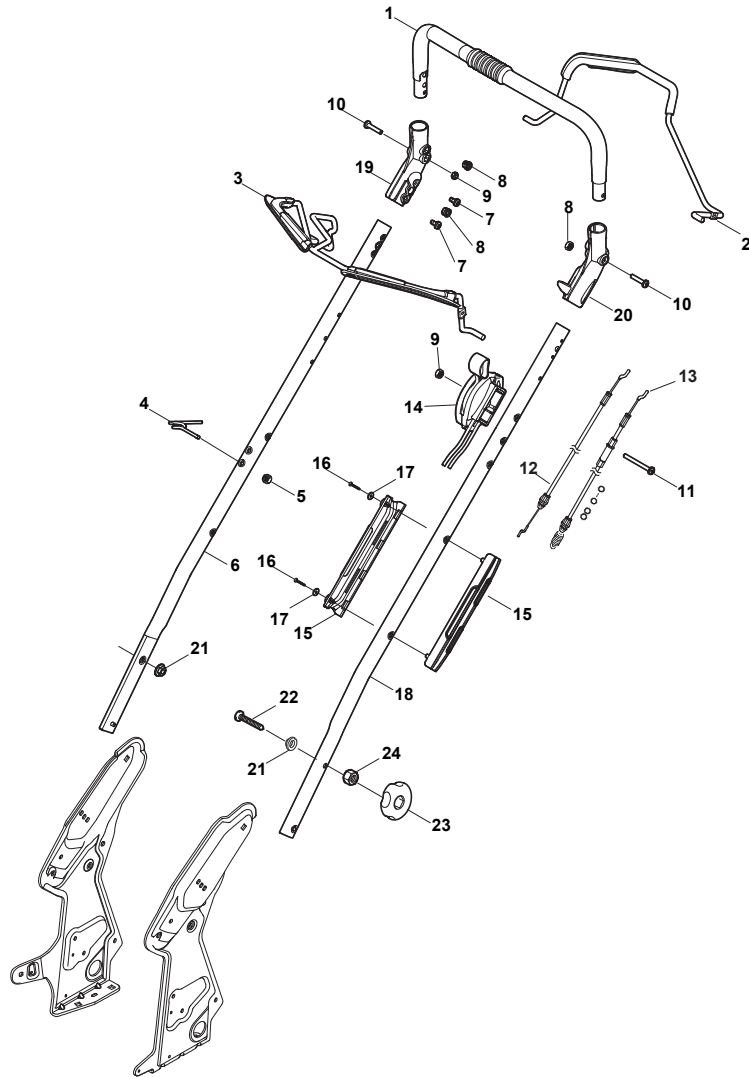

N. CODE	Q.TY	DESCRIZIONE	DESCRIPTION	DESCRIPTION	BESCHREIBUNG	REMARK	
24	12293200/0	2	Dado	Nut	Ecrou	Mutter