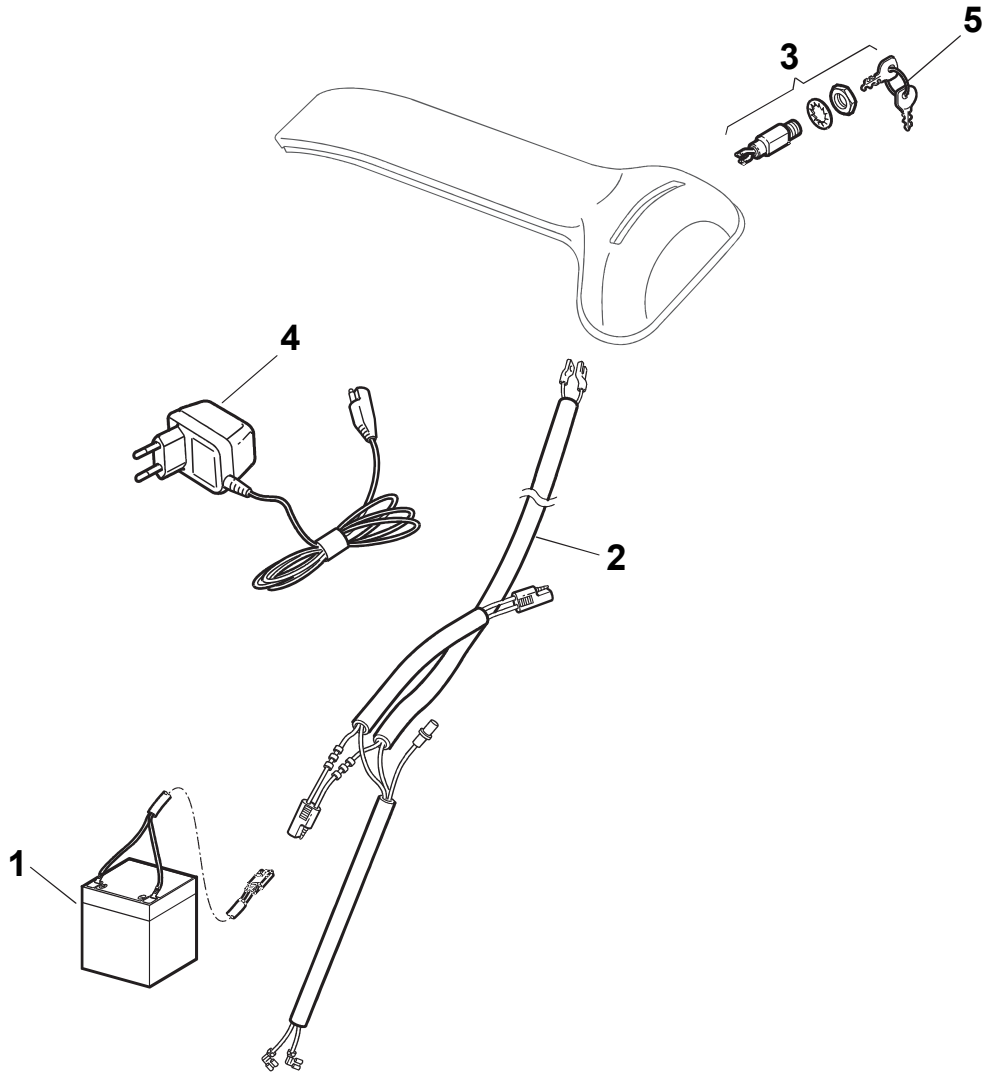

N.	CODE	Q.TY	DESCRIZIONE	DESCRIPTION	DESCRIPTION	BESCHREIBUNG	REMARK
1	18120052/0	1	Batteria	Battery	Batterie	Batterie	
2	118204192/3	1	Cavo Avviamento	Cable, Start	Cable Démarrage	Kabel, Start	(B&S - Ggp)
2	18204198/0	1	Cavo Avviamento	Cable, Start	Cable Démarrage	Kabel, Start	(Honda)
3	18450050/0	1	Interruttore	Switch	Interrupteur	Schalter	
4	18204120/0	1	Carica Batteria	Battery Charger	Chargeur De	Ladgerät	(CE)
4	18204121/0	1	Carica Batteria	Battery Charger	Chargeur De	Ladgerät	(UK)
5	18210016/1	1	Chiave Avviamento	Starting Key	Clef A Demarrage	Schlüssel Für Start