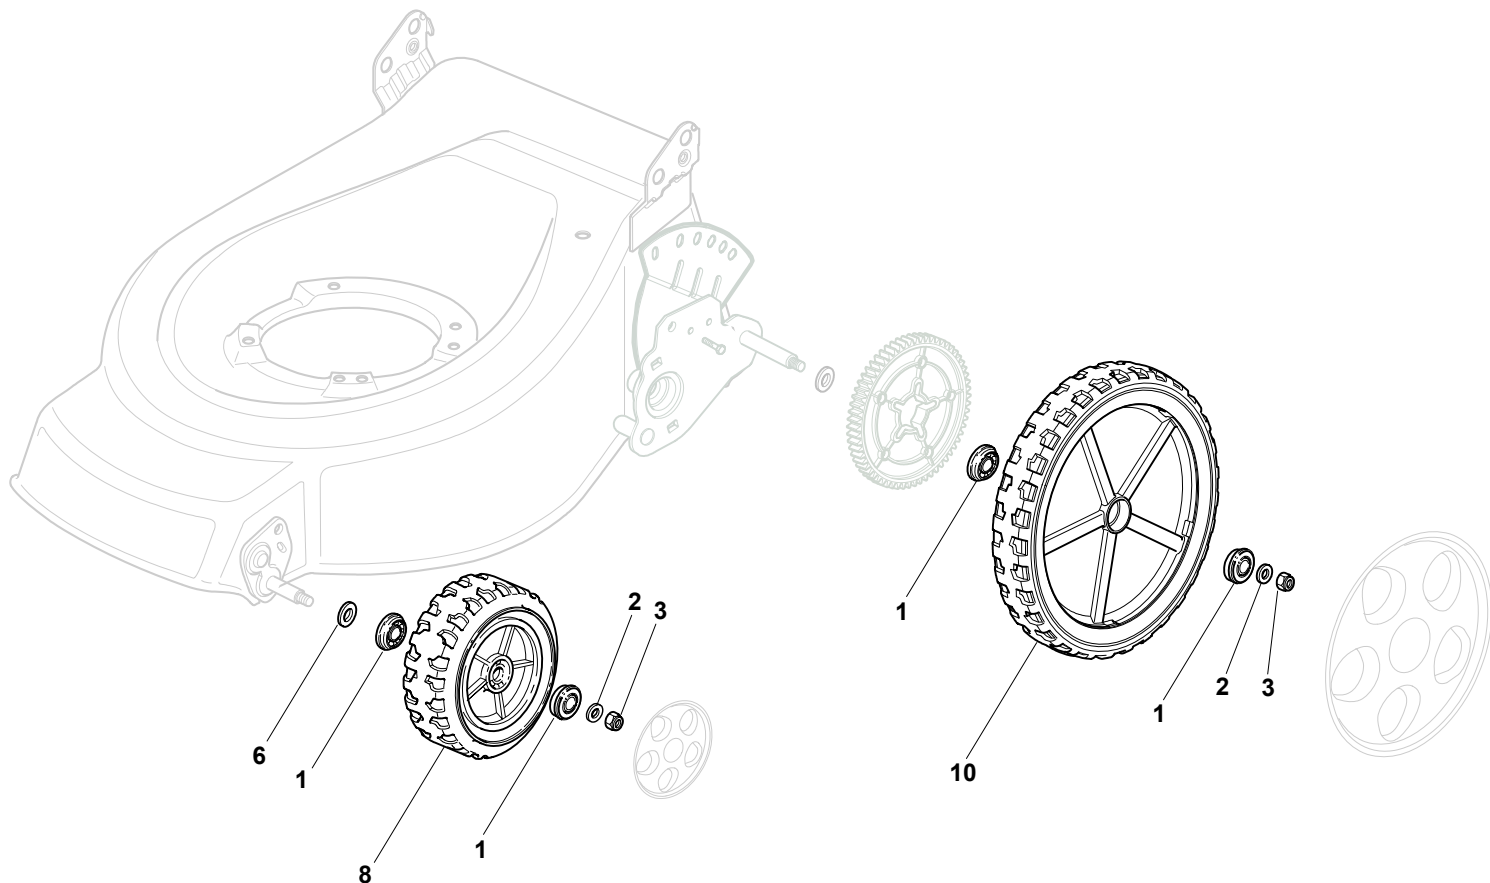

N.	CODE	Q.TY	DESCRIZIONE	DESCRIPTION	DESCRIPTION	BESCHREIBUNG	REMARK
1	22122200/0	8	Cuscinetto	Bearing	Coussinet	Lager	
2	12521350/0	4	Rosetta	Washer	Rondelle	Scheibe	
3	12155000/0	2	Dado	Nut	Ecrou	Mutter	
6	12530150/0	2	Rosetta Elastica	Elastic Washer	Rondelle Elastique	Elastische Scheibe	
8	381007390/1	2	Ruota Ø 210	Wheel Ø 210	Roue Ø 210	Rad. Ø 210	
10	381007391/1	2	Ruota Ø 300	Wheel Ø 300	Roue Ø 300	Rad Ø 300