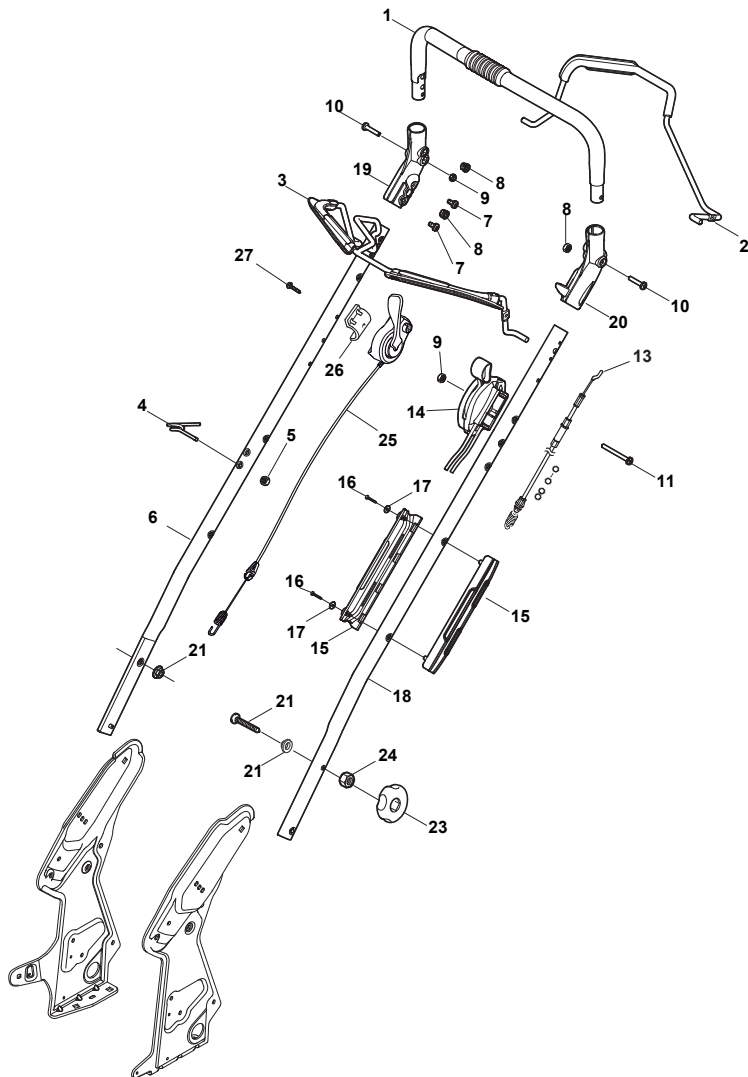

N.	CODE	Q.TY	DESCRIZIONE	DESCRIPTION	DESCRIPTION	BESCHREIBUNG	REMARK
1	381006670/2	1	Impugnatura Manico	Handgrip	Poignée	Handgriff	
2	381003349/0	1	Leva Trazione	Lever, Driving	Levier Traction	Hebel, Antrieb	
3	381003346/0	1	Leva Freno Motore	Lever, Engine Brake	Levier Frein Moteur	Hebel, Motorbremse	
4	22430309/0	1	Molla Guida	Guide Spring	Ressort De Guide	Feder Führer	
5	12154330/0	1	Dado	Nut	Ecrou	Mutter	
6	381006821/0	1	Manico Grigio, Parte Dx	Handle Grey, R	Mancheron Gris, D	Holm Grau, Rechte	
6	381006895/0	1	Manico Nero, Parte Dx	Handle Black, R	Mancheron Noire, D	Holm Schwarz, Rechte	
7	112735662/1	4	Vite	Screw	Vis	Schraube	
8	322041967/0	3	Bussola	Bush	Douille	Buchse	
9	12154510/0	3	Dado	Nut	Ecrou	Mutter	
10	112728721/0	2	Vite	Screw	Vis	Schraube	
11	12727786/0	2	Vite	Screw	Vis	Schraube	
13	381030067/0	1	Cavo Comando Trazione	Cable, Rear Drive	Câble, Commande Traction	Kabel, Antrieb	
14	181005505/1	1	Cavo Acceleratore	Throttle Cable	Cable, Accelérateur	Gashebel Kabel	(Honda)
14	181005506/1	1	Cavo Acceleratore	Throttle Cable	Cable, Accelérateur	Gashebel Kabel	(B&S)
15	322806644/0	1	Protezione	Protection	Protection	Schutz	
16	12727812/0	2	Vite	Screw	Vis	Schraube	
17	112523000/1	2	Rosetta	Washer	Rondelle	Scheibe	
18	381006823/0	1	Manico Grigio, Parte Sx	Handle Grey, L	Mancheron Gris, G	Holm Grau, Linke	
18	381006897/0	1	Manico Nero, Parte Sx	Handle Black, L	Mancheron Noire, G	Holm Schwarz, Linke	
19	322488301/0	1	Supporto	Support	Support	Halter	
20	322488303/0	1	Supporto	Support	Support	Halter	
21	22671651/0	2	Rosetta	Washer	Rondelle	Scheibe	
22	112819105/0	2	Vite	Screw	Vis	Schraube	
23	322399804/1	2	Manopolina	Knob	Poignée	Griff	
24	12293200/0	2	Dado	Nut	Ecrou	Mutter	
25	381030064/0	1	Cavo Comando Frizione Meccanic	Cable, Mechanical Clutch	Câble, Commande Embrayage Mecanic	Kabel, Mechanische Kupplung