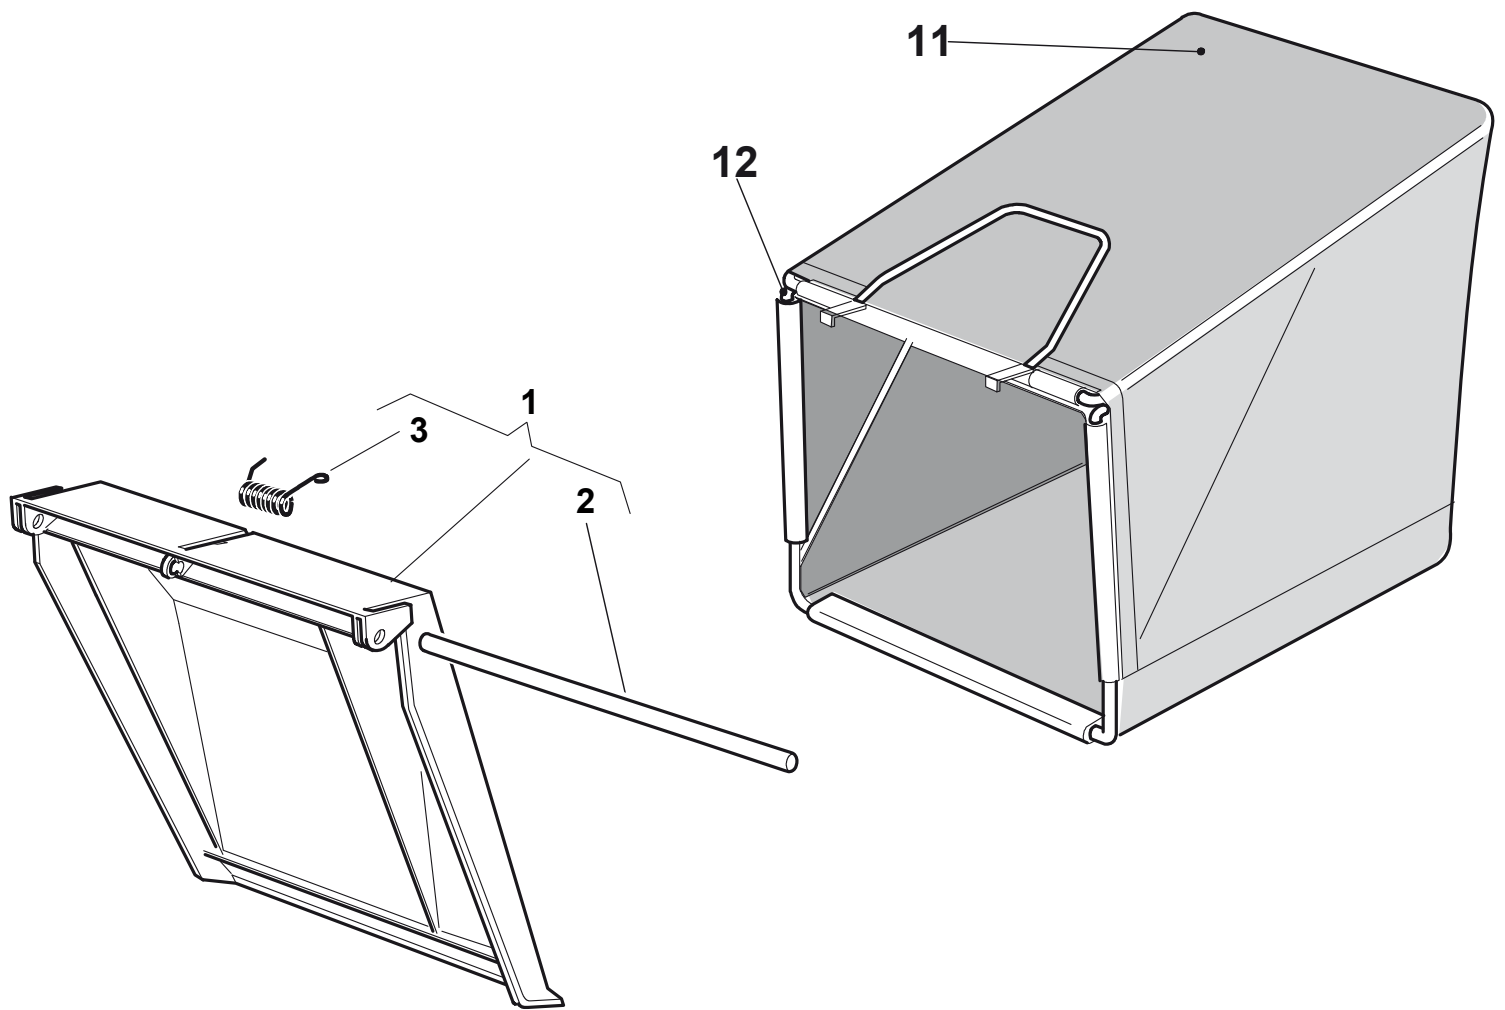

N.	CODE	Q.TY	DESCRIZIONE	DESCRIPTION	DESCRIPTION	BESCHREIBUNG	REMARK
1	381008041/0	1	Parasassi	Stone-Guard	Pare-Pierres	Prallblech	
1	381008044/0	1	Parasassi	Stone-Guard	Pare-Pierres	Prallblech	
2	22450270/0	1	Molla	Spring	Ressort	Feder	
2	22517856/1	1	Perno	Pin	Pivot	Bolzen	
3	22450270/0	1	Molla	Spring	Ressort	Feder	
3	22517907/0	1	Perno	Pin	Pivot	Bolzen	
5	22486065/0	1	Sacco, Parte Sup	Grass-Box, Upper	Sac, Partie Superieure	Korb, Oberteil	
11	81002124/1	1	Sacco, Tela	Box, Fabric	Sac, Toile	Sack, Tuck	
12	81006430/0	1	Telaio Sacco	Chassis Box	Châssis Bac	Rahmen Sack