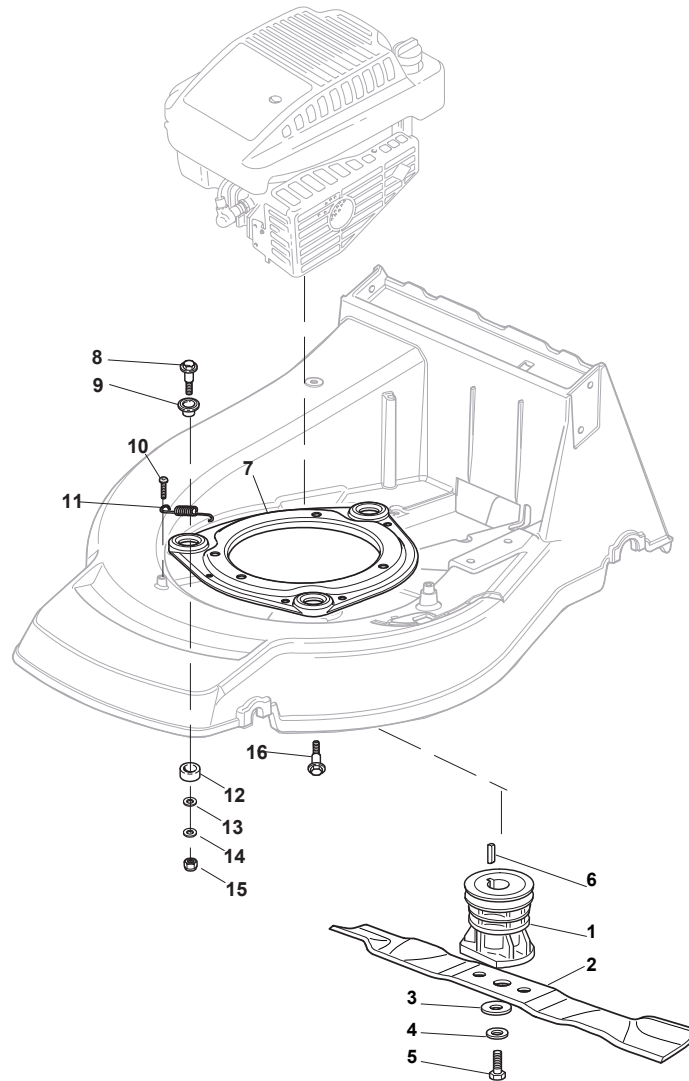

N.	CODE	Q.TY	DESCRIZIONE	DESCRIPTION	DESCRIPTION	BESCHREIBUNG	REMARK
1	122465638/1	1	Mozzo Con Puleggia, Albero Motore Ø 22.2	Hub With Pulley, Crankshaft Ø 22.2	Moyeu Avec Poulie, Arbre Moteur Ø 22.2	Nabe Mit Scheibe, Motorwelle Ø 22.2	(B&S - GGP)
1	122465639/1	1	Mozzo Con Puleggia, Albero Motore Ø 25	Hub With Pulley, Crankshaft Ø 25	Moyeu Avec Poulie, Arbre Moteur Ø 25	Nabe Mit Scheibe, Motorwelle Ø 25	(Honda)
2	81004381/1	1	Coltello Standard	Blade Standard	Lame Standard	Messer Standard	
2	81004383/0	1	Coltello, Avs	Blade, Avs	Lame, Avs	Messer, Avs	
3	22160400/0	1	Disco Elastico	Elastic Washer	Rondelle Elastique	Elastischescheibe	
4	12523080/0	1	Rosetta	Washer	Rondelle	Scheibe	
5	12736815/0	1	Vite	Screw	Vis	Schraube	
6	12139100/0	1	Linguetta, Albero Motore Ø 22.2	Feather, Crankshaft Ø 22.2	Clavette, Arbre Moteur Ø 22.2	Keil, Motorwelle Ø 22.2	(B&S - GGP)
6	12139150/0	1	Linguetta, Albero Motore Ø 25	Feather, Crankshaft Ø 25	Clavette, Arbre Moteur Ø 25	Keil, Motorwelle Ø 25	(Honda)
7	22207223/0	1	Flangia	Flange	Bride	Flansch	
8	22524329/0	3	Perno	Pin	Pivot	Bolzen	
9	22672201/0	3	Rondella	Washer	Rondelle	Scheibe	
10	12729601/1	1	Vite	Screw	Vis	Schraube	
11	22450445/0	1	Molla	Spring	Ressort	Feder	
12	22250012/0	3	Gommino	Grommet	Caoutchouc	Gummi	
13	22671651/0	3	Rosetta	Washer	Rondelle	Scheibe	
14	12521350/0	3	Rosetta	Washer	Rondelle	Scheibe	
15	12155000/0	3	Dado	Nut	Ecrou	Mutter	
16	112735108/1	3	Vite	Screw	Vis	Schraube	(Honda)