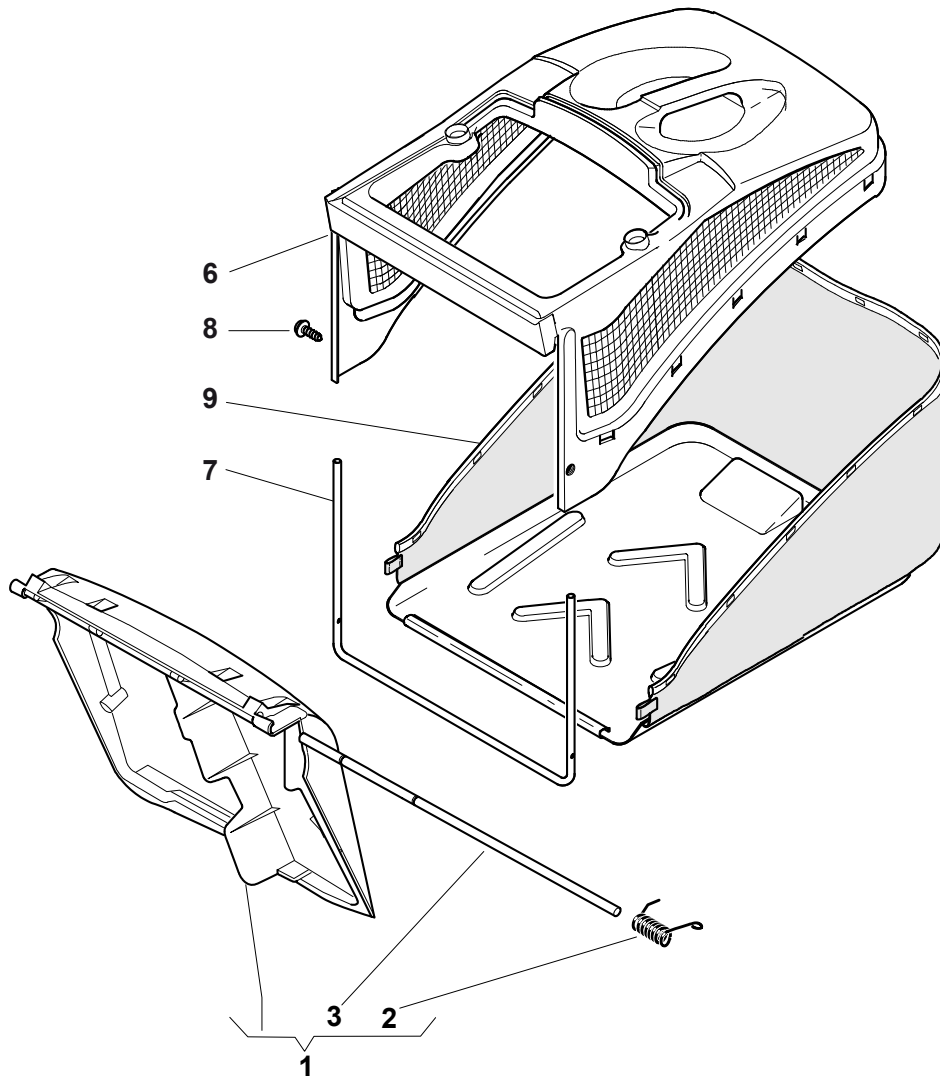

N.	CODE	Q.TY	DESCRIZIONE	DESCRIPTION	DESCRIPTION	BESCHREIBUNG	REMARK
1	381008042/0	1	Parasassi	Stone-Guard	Pare-Pierres	Prallblech	
1	381008050/0	1	Parasassi	Stone-Guard	Pare-Pierres	Prallblech	
2	22451000/0	1	Molla	Spring	Ressort	Feder	
3	22517857/0	1	Perno	Pin	Pivot	Bolzen	
3	22517907/0	1	Perno	Pin	Pivot	Bolzen	
6	22486094/0	1	Sacco, Parte Sup	Grass-Box, Upper	Sac, Partie	Korb, Oberteil	
7	22608524/0	1	Rinforzo Inf	Stiffening Lower	Réinforcement Inf	Verstärkung	
8	12728445/0	2	Vite	Screw	Vis	Schraube	
9	81002196/0	1	Sacco, Tela	Box, Fabric	Sac, Toile	Sack, Tuck