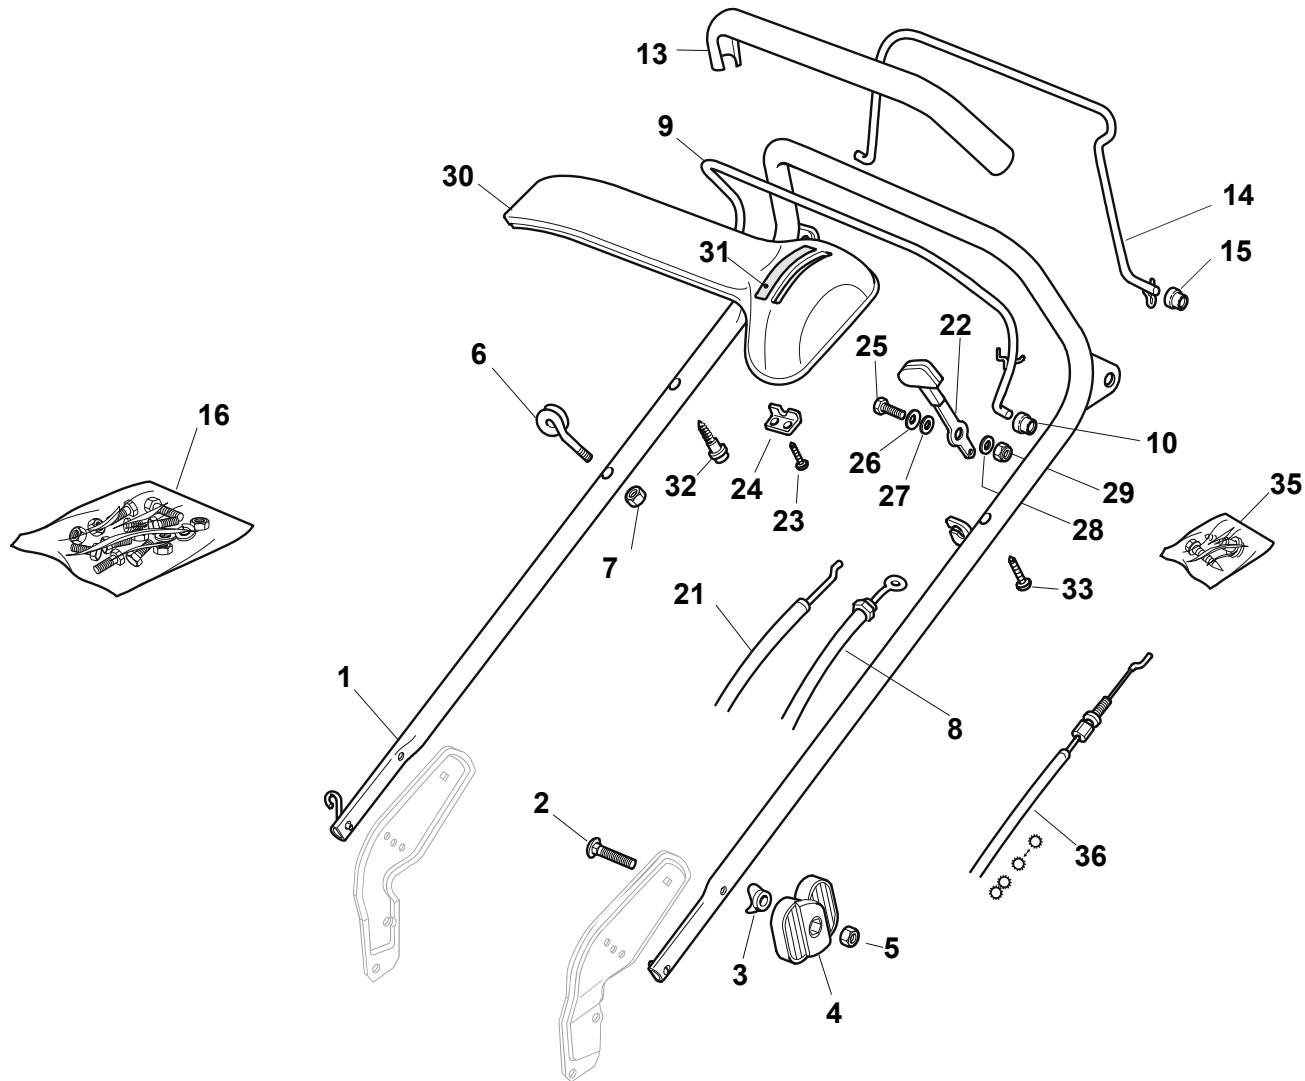

N.	CODE	Q.TY	DESCRIZIONE	DESCRIPTION	DESCRIPTION	BESCHREIBUNG	REMARK
1	81006861/0	1	Manico, Parte Sup	Handle, Upper Part	Mancheron, Partie Superieure	Holm, Oberteil	
2	12819120/0	2	Vite	Screw	Vis	Schraube	
3	22680006/1	2	Rosetta	Washer	Rondelle	Scheibe	
4	22399803/0	2	Manopolina	Knob	Poignée	Griff	
5	12293200/0	2	Dado	Nut	Ecrou	Mutter	
6	22430309/0	1	Molla Guida	Guide Spring	Ressort De Guide	Feder Führer	
7	12154330/0	1	Dado	Nut	Ecrou	Mutter	
8	181030006/0	1	Cavo Freno Motore	Cable, Thread Engine Brake	Cable Frein Moteur	Kabel, Motorbremse	(B&S 700 Series DOV)
8	81000616/1	1	Cavo Freno Motore	Cable, Thread Engine Brake	Cable Frein Moteur	Kabel, Motorbremse	(Ggp 196cc)
8	81000616/1	1	Cavo Freno Motore	Cable, Thread Engine Brake	Cable Frein Moteur	Kabel, Motorbremse	(Honda)
8	81000616/1	1	Cavo Freno Motore	Cable, Thread Engine Brake	Cable Frein Moteur	Kabel, Motorbremse	(Ggp 160cc)
8	81000634/0	1	Cavo Freno Motore	Cable, Thread Engine Brake	Cable Frein Moteur	Kabel, Motorbremse	534 Tr/E (B&S 675 Series Es)
8	81000757/0	1	Cavo Freno Motore	Cable, Thread Engine Brake	Cable Frein Moteur	Kabel, Motorbremse	(B&S 675 Series)
9	181003332/1	1	Leva Freno Motore	Lever, Engine Brake	Levier Frein Moteur	Hebel, Motorbremse	
10	22041966/0	2	Bussola	Bush	Douille	Buchse	
11	12728518/0	1	Vite	Screw	Vis	Schraube	
12	22806612/0	1	Supporto	Support	Support	Halter	
13	22291050/0	1	Impugnatura Manico Nera	Handgrip Black	Poignée Noire	Handgriff Schwarz	
14	81003288/1	1	Leva Trazione	Lever, Driving	Levier Traction	Hebel, Antrieb	
15	22041965/1	2	Bussola	Bush	Douille	Buchse	
16	381008610/1	1	Dotazione Viteria	Outfit, Screws	Dotation Visserie	Satz, Schrauben	
21	81007160/0	1	Cavo Acceleratore	Throttle Cable	Cable, Accelérateur	Gashebel Kabel	
22	81007221/0	1	Leva, Acceleratore	Lever, Throttle	Levier,	Hebel, Beshleuniger	(B&S 450-500 Series - GGP 150 cc)
22	81007280/2	1	Leva, Acceleratore	Lever, Throttle	Levier,	Hebel, Beshleuniger	(B&S 625-675-700 Series - Honda - GGP 140-160-196 cc)
23	12735105/0	2	Vite	Screw	Vis	Schraube	
24	22981467/0	1	Piastrina	Plate	Plaquette	Platte	
25	12791500/0	1	Vite	Screw	Vis	Schraube