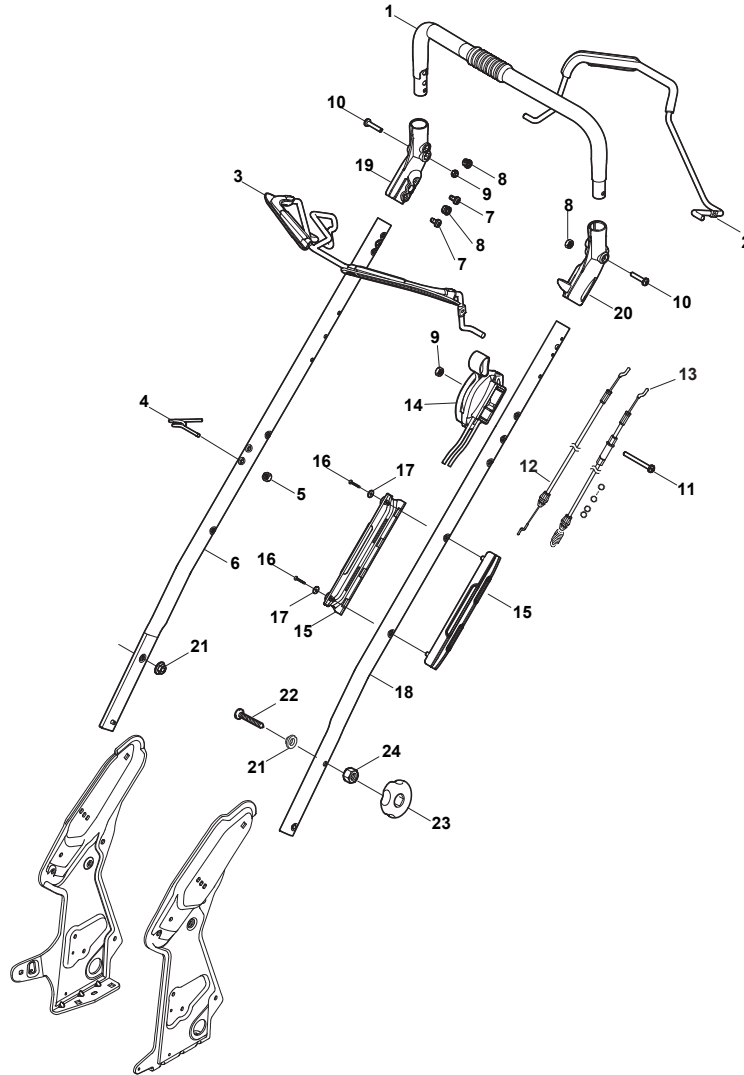

NP 534 W TR - NP 534 W TR/E

N.	CODE	Q.TY	DESCRIZIONE	DESCRIPTION	DESCRIPTION	BESCHREIBUNG	REMARK
1	381006670/2	1	Impugnatura Manico	Handgrip	Poignée	Handgriff	
2	381003349/0	1	Leva Trazione	Lever, Driving	Levier Traction	Hebel, Antrieb	
3	381003344/0	1	Leva Freno Motore	Lever, Engine Brake	Levier Frein Moteur	Hebel, Motorbremse	
4	22430309/0	1	Molla Guida	Guide Spring	Ressort De Guide	Feder Führer	
5	12154330/0	1	Dado	Nut	Ecrou	Mutter	
6	381006821/0	1	Manico Grigio, Parte Dx	Handle Grey, R	Mancheron Gris, D	Holm Grau, Rechte	
6	381006895/0	1	Manico Nero, Parte Dx	Handle Black, R	Mancheron Noire, D	Holm Schwarz, Rechte	
7	112735662/1	4	Vite	Screw	Vis	Schraube	
8	322041967/0	4	Bussola	Bush	Douille	Buchse	
9	12154510/0	3	Dado	Nut	Ecrou	Mutter	
10	112728721/0	2	Vite	Screw	Vis	Schraube	
11	12727786/0	1	Vite	Screw	Vis	Schraube	
12	181030065/0	1	Cavo Freno Motore	Cable, Thread Eng. Brake	Cable Frein Moteur	Kabel, Motorbremse	
13	381030067/0	1	Cavo Comando Trazione	Cable, Rear Drive	Câble, Commande Traction	Kabel, Antrieb	
14	181005501/1	1	Cavo Acceleratore	Throttle Cable	Cable, Accelérateur	Gashebel Kabel	(GGP 140-160-190 cc)
14	181005502/1	1	Cavo Acceleratore	Throttle Cable	Cable, Accelérateur	Gashebel Kabel	(B&S 450-500-550-625-675-700)
14	181005503/1	1	Cavo Acceleratore	Throttle Cable	Cable, Accelérateur	Gashebel Kabel	(Honda GCV 135-160-190)
15	322806644/0	1	Protezione	Protection	Protection	Schutz	
16	12727812/0	2	Vite	Screw	Vis	Schraube	
17	112523000/1	2	Rosetta	Washer	Rondelle	Scheibe	
18	381006823/0	1	Manico Grigio, Parte Sx	Handle Grey, L	Mancheron Gris, G	Holm Grau, Linke	
18	381006897/0	1	Manico Nero, Parte Sx	Handle Black, L	Mancheron Noire, G	Holm Schwarz, Linke	
19	322488301/0	1	Supporto	Support	Support	Halter	
20	322488303/0	1	Supporto	Support	Support	Halter	
21	22671651/0	2	Rosetta	Washer	Rondelle	Scheibe	
22	112819105/0	2	Vite	Screw	Vis	Schraube	
23	322399804/1	2	Manopoliina	Knob	Poignée	Griff