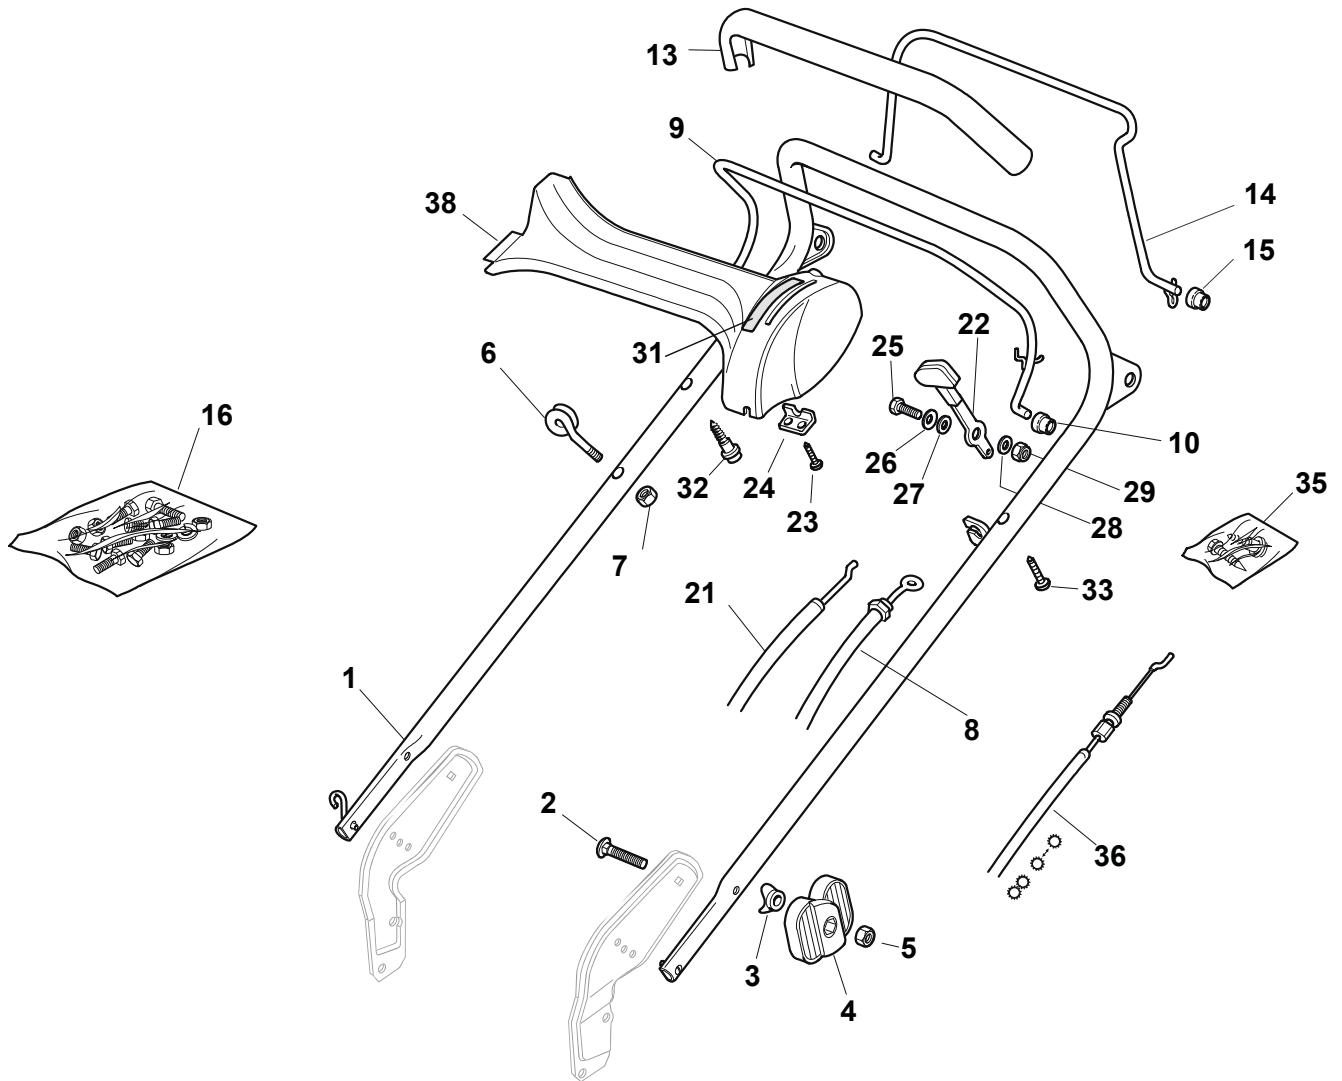

N. CODE	Q.TY	DESCRIZIONE	DESCRIPTION	DESCRIPTION	BESCHREIBUNG	REMARK	
26	12530060/0	1	Rosetta Elastica	Elastic Washer	Rondelle Elastique	Elastische Scheibe	
27	12523040/0	1	Rosetta	Washer	Rondelle	Scheibe	
28	12523040/0	1	Rosetta	Washer	Rondelle	Scheibe	
29	12154510/0	1	Dado	Nut	Ecrou	Mutter	
31	114356743/1	1	Etichetta	Label	Etiquette	Etikette	(GGP)
31	114356743/1	1	Etichetta	Label	Etiquette	Etikette	(Honda)
31	114356744/1	1	Etichetta	Label	Etiquette	Etikette	(B&S)
31	114356906/1	1	Etichetta	Label	Etiquette	Etikette	(B&S 700 series DOV)
31	114357646/1	1	Etichetta	Label	Etiquette	Etikette	(Honda GCV 160-190 Autochoke)
32	22943006/0	1	Vite	Screw	Vis	Schraube	
33	12728460/0	1	Vite	Screw	Vis	Schraube	
35	81008609/0	1	Dotazione Viteria Cruscotto	Outfit, Dash-Board Screws	Dotation Visserie Consolle	Satz, Konsole Schrauben	
36	81000669/0	1	Cavo Comando Trazione	Cable, Rear Drive	Câble, Commande Traction	Kabel, Antrieb	(General Transmission)
38	22120172/0	1	Cruscotto Nero	Dash Board Black	Console Noire	Konsole Schwarze	
38	22120173/0	1	Cruscotto Rosso	Dash Board Red	Console Rouge	Konsole Rote	
38	22120174/0	1	Cruscotto Giallo	Dash Board Yellow	Console Jaune	Konsole Gelbe