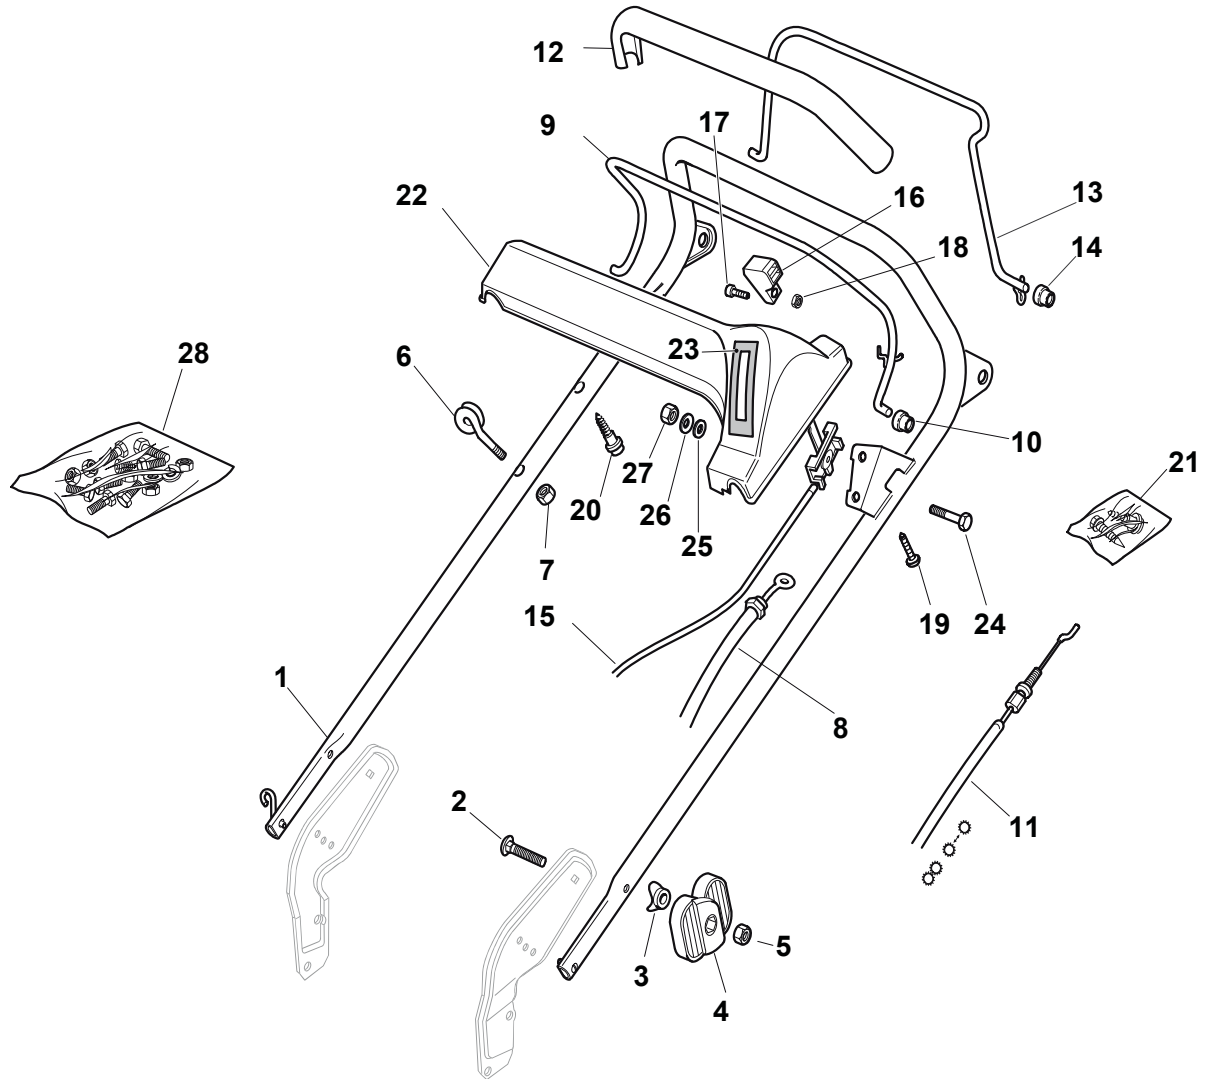

N.	CODE	Q.TY	DESCRIZIONE	DESCRIPTION	DESCRIPTION	BESCHREIBUNG	REMARK
17	12726388/0	1	Vite	Screw	Vis	Schraube	
18	12290800/0	1	Dado	Nut	Ecrou	Mutter	
19	12728460/0	1	Vite	Screw	Vis	Schraube	
20	22943006/0	1	Vite	Screw	Vis	Schraube	
21	81008499/1	1	Dotazione Viteria Cruscotto	Outfit, Dash-Board Screws	Dotation Visserie Consolle	Satz, Konsole Schrauben	
22	22120148/0	1	Cruscotto Giallo	Dash Board Yellow	Console Jaune	Konsole Gelbe	
22	22120150/0	1	Cruscotto Rosso	Dash Board Red	Console Rouge	Konsole Rote	
22	22120164/0	1	Cruscotto Nero	Dash Board Black	Console Noire	Konsole Schwarze	
23	114356795/1	1	Etichetta	Label	Etiquette	Etikette	(B&S)
23	114356797/1	1	Etichetta	Label	Etiquette	Etikette	(Honda)
23	114357387/0	1	Etichetta	Label	Etiquette	Etikette	(Honda GCV 160-190 Autochoke)
23	114357651/1	1	Etichetta	Label	Etiquette	Etikette	(B&S 700 series DOV)
23	114357651/1	1	Etichetta	Label	Etiquette	Etikette	(Honda GCV 160-190 Autochoke)
23	14356692/0	1	Etichetta	Label	Etiquette	Etikette	(Honda)
23	14356693/0	1	Etichetta	Label	Etiquette	Etikette	(B&S)
23	14361477/0	1	Etichetta	Label	Etiquette	Etikette	(Ggp)
24	12788910/0	2	Vite	Screw	Vis	Schraube	
25	12523020/0	2	Rosetta	Washer	Rondelle	Scheibe	
26	12581500/0	2	Grower	Grower	Grower	Federring	
27	12291000/0	2	Dado	Nut	Ecrou	Mutter	
28	381008610/1	1	Dotazione Viteria	Outfit, Screws	Dotation Visserie	Satz, Schrauben