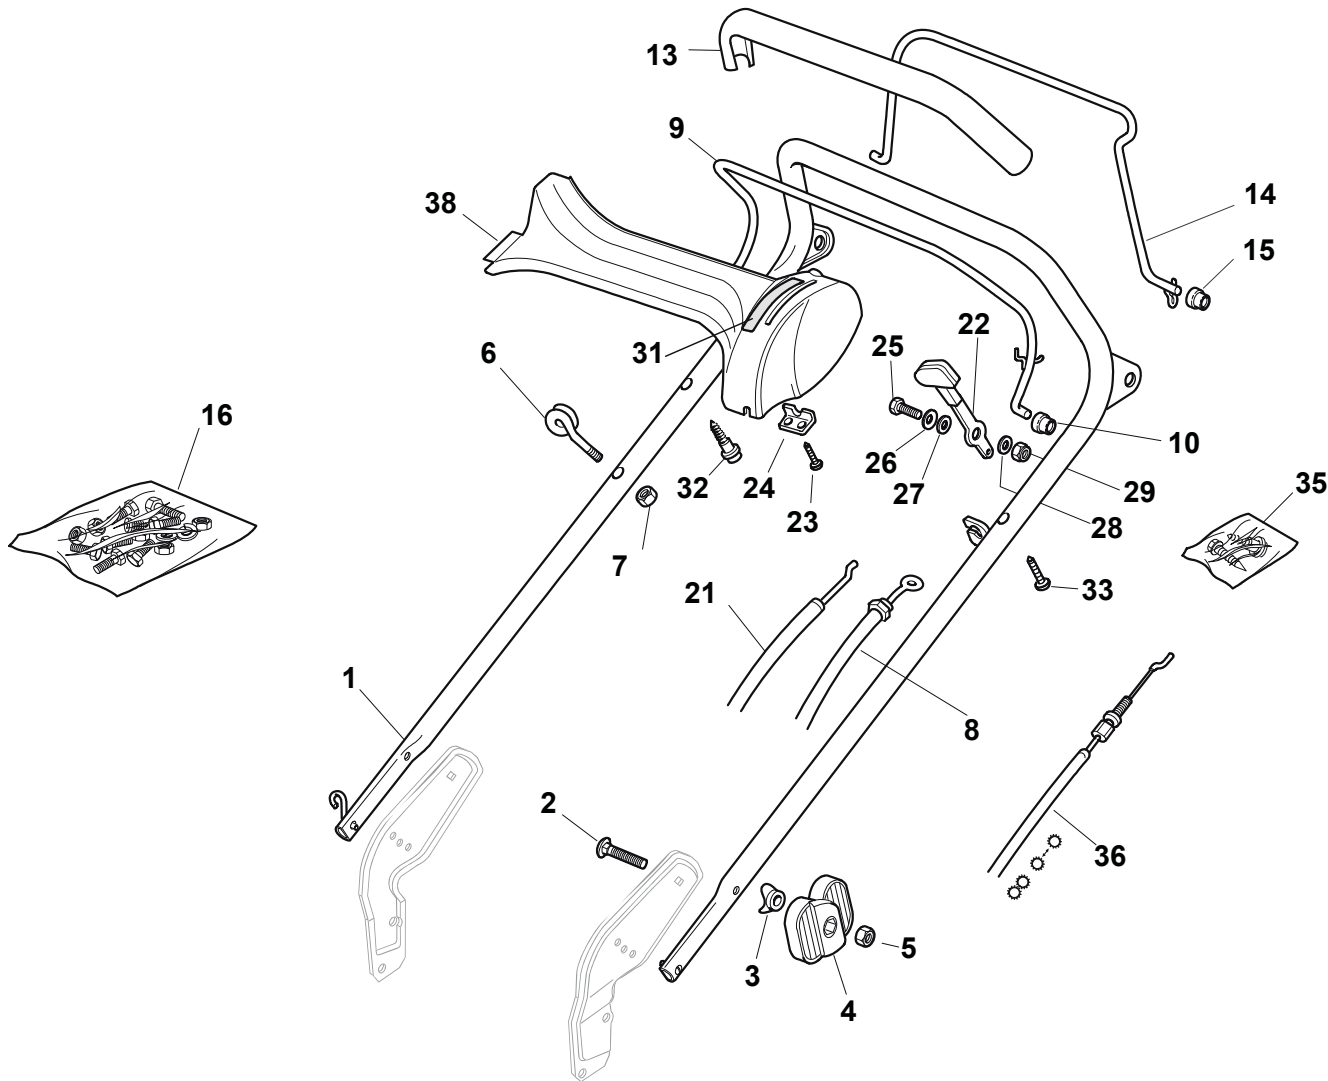

N.	CODE	Q.TY	DESCRIZIONE	DESCRIPTION	DESCRIPTION	BESCHREIBUNG	REMARK
1	81006861/0	1	Manico, Parte Sup	Handle, Upper Part	Mancheron, Partie Superieure	Holm, Oberteil	
2	12819120/0	2	Vite	Screw	Vis	Schraube	
3	22680006/1	2	Rosetta	Washer	Rondelle	Scheibe	
4	22399803/0	2	Manopolina	Knob	Poignée	Griff	
5	12293200/0	2	Dado	Nut	Ecrou	Mutter	
6	22430309/0	1	Molla Guida	Guide Spring	Ressort De Guide	Feder Führer	
7	12154330/0	1	Dado	Nut	Ecrou	Mutter	
8	181030006/0	1	Cavo Freno Motore	Cable, Thread Engine Brake	Cable Frein Moteur	Kabel, Motorbremse	(B&S 700 Series DOV)
8	81000616/1	1	Cavo Freno Motore	Cable, Thread Engine Brake	Cable Frein Moteur	Kabel, Motorbremse	(Ggp 196cc)
8	81000616/1	1	Cavo Freno Motore	Cable, Thread Engine Brake	Cable Frein Moteur	Kabel, Motorbremse	(Honda)
8	81000616/1	1	Cavo Freno Motore	Cable, Thread Engine Brake	Cable Frein Moteur	Kabel, Motorbremse	(Ggp 160cc)
8	81000634/0	1	Cavo Freno Motore	Cable, Thread Engine Brake	Cable Frein Moteur	Kabel, Motorbremse	534 Tr/E (B&S 675 Series Es)
8	81000757/0	1	Cavo Freno Motore	Cable, Thread Engine Brake	Cable Frein Moteur	Kabel, Motorbremse	(B&S 675 Series)
9	181003332/1	1	Leva Freno Motore	Lever, Engine Brake	Levier Frein Moteur	Hebel, Motorbremse	
10	22041966/0	2	Bussola	Bush	Douille	Buchse	
11	12728518/0	1	Vite	Screw	Vis	Schraube	
12	22806612/0	1	Supporto	Support	Support	Halter	
13	22291050/0	1	Impugnatura Manico Nera	Handgrip Black	Poignée Noire	Handgriff Schwarz	
14	81003288/1	1	Leva Trazione	Lever, Driving	Levier Traction	Hebel, Antrieb	
15	22041965/1	2	Bussola	Bush	Douille	Buchse	
16	381008610/1	1	Dotazione Viteria	Outfit, Screws	Dotation Visserie	Satz, Schrauben	
21	81007160/0	1	Cavo Acceleratore	Throttle Cable	Cable, Accelérateur	Gashebel Kabel	
22	81007221/0	1	Leva, Acceleratore	Lever, Throttle	Levier,	Hebel, Beshleuniger	(B&S 450-500 Series - GGP 150 cc)
22	81007280/2	1	Leva, Acceleratore	Lever, Throttle	Levier,	Hebel, Beshleuniger	(B&S 625-675-700 Series - Honda - GGP 140-160-196 cc)
23	12735105/0	2	Vite	Screw	Vis	Schraube	
24	22981467/0	1	Piastrina	Plate	Plaquette	Platte	
25	12791500/0	1	Vite	Screw	Vis	Schraube