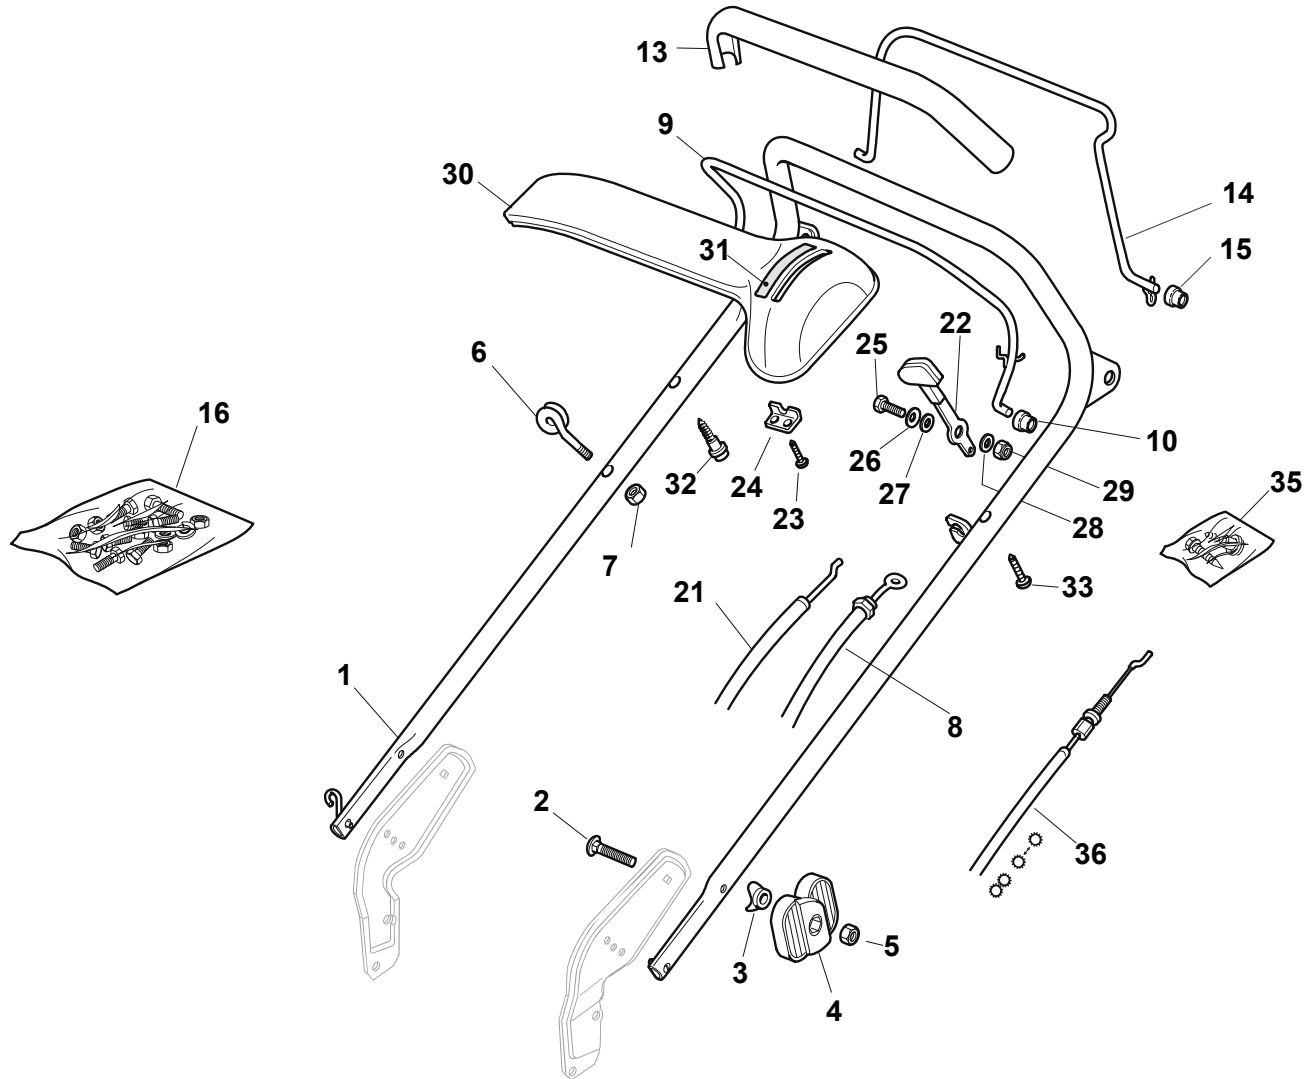

N. CODE	Q.TY	DESCRIZIONE	DESCRIPTION	DESCRIPTION	BESCHREIBUNG	REMARK	
26	12530060/0	1	Rosetta Elastica	Elastic Washer	Rondelle Elastique	Elastische Scheibe	
27	12523040/0	1	Rosetta	Washer	Rondelle	Scheibe	
28	12523040/0	1	Rosetta	Washer	Rondelle	Scheibe	
29	12154510/0	1	Dado	Nut	Ecrou	Mutter	
30	22120152/0	1	Cruscotto Giallo	Dash Board Yellow	Console Jaune	Konsole Gelbe	
30	22120154/0	1	Cruscotto Rosso	Dash Board Red	Console Rouge	Konsole Rote	
30	22120158/0	1	Cruscotto Nero	Dash Board Black	Console Noire	Konsole Schwarze	
31	114356743/1	1	Etichetta	Label	Etiquette	Etikette	(Honda)
31	114356743/1	1	Etichetta	Label	Etiquette	Etikette	(GGP)
31	114356744/1	1	Etichetta	Label	Etiquette	Etikette	(B&S)
31	114356906/1	1	Etichetta	Label	Etiquette	Etikette	(B&S 700 series DOV)
31	114357646/1	1	Etichetta	Label	Etiquette	Etikette	(Honda GCV 160-190 Autochoke)
32	22943006/0	1	Vite	Screw	Vis	Schraube	
33	12728460/0	1	Vite	Screw	Vis	Schraube	
35	81008609/0	1	Dotazione Viteria Cruscotto	Outfit, Dash-Board Screws	Dotation Visserie Console	Satz, Konsole Schrauben	
36	81000669/0	1	Cavo Comando Trazione	Cable, Rear Drive	Câble, Commande Traction	Kabel, Antrieb	(General Transmission)