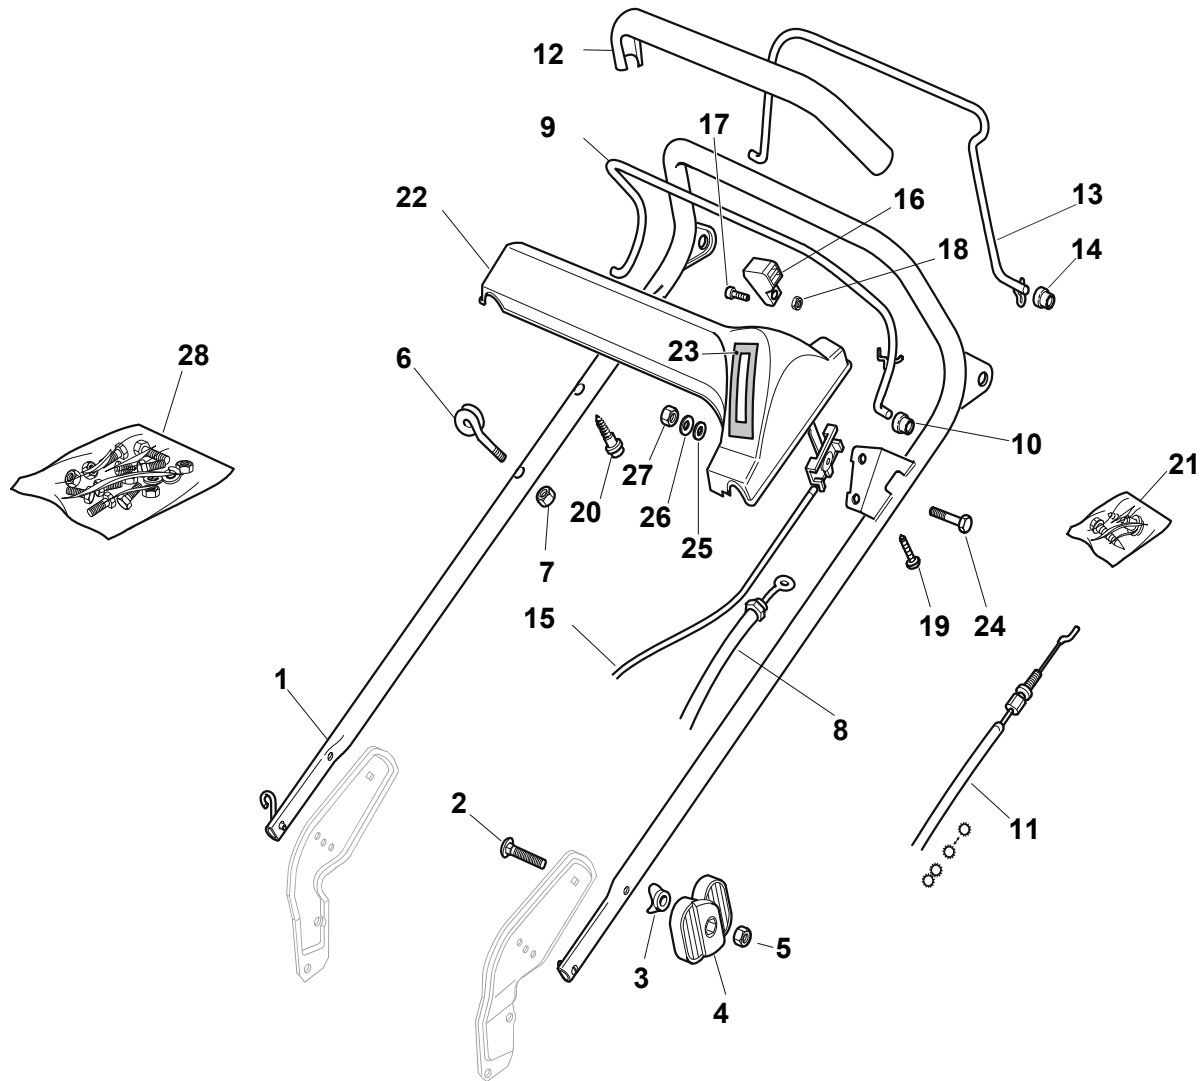

N.	CODE	Q.TY	DESCRIZIONE	DESCRIPTION	DESCRIPTION	BESCHREIBUNG	REMARK
1	81007028/1	1	Manico, Parte Sup	Handle, Upper Part	Mancheron, Partie Superieure	Holm, Oberteil	
2	12819120/0	2	Vite	Screw	Vis	Schraube	
3	22680006/1	2	Rosetta	Washer	Rondelle	Scheibe	
4	22399803/0	2	Manopolina	Knob	Poignée	Griff	
5	12293200/0	2	Dado	Nut	Ecrou	Mutter	
6	22430309/0	1	Molla Guida	Guide Spring	Ressort De Guide	Feder Führer	
7	12154330/0	1	Dado	Nut	Ecrou	Mutter	
8	181030006/0	1	Cavo Freno Motore	Cable, Thread Engine Brake	Cable Frein Moteur	Kabel, Motorbremse	(B&S 700 Series DOV)
8	81000616/1	1	Cavo Freno Motore	Cable, Thread Engine Brake	Cable Frein Moteur	Kabel, Motorbremse	(Ggp 196cc)
8	81000616/1	1	Cavo Freno Motore	Cable, Thread Engine Brake	Cable Frein Moteur	Kabel, Motorbremse	(Ggp 160cc)
8	81000616/1	1	Cavo Freno Motore	Cable, Thread Engine Brake	Cable Frein Moteur	Kabel, Motorbremse	(Honda)
8	81000634/0	1	Cavo Freno Motore	Cable, Thread Engine Brake	Cable Frein Moteur	Kabel, Motorbremse	534 Tr/E (B&S 675 Series Es)
8	81000757/0	1	Cavo Freno Motore	Cable, Thread Engine Brake	Cable Frein Moteur	Kabel, Motorbremse	(B&S 625-675 Series)
8	81000757/0	1	Cavo Freno Motore	Cable, Thread Engine Brake	Cable Frein Moteur	Kabel, Motorbremse	(B&S 675 Series)
8	81000757/0	1	Cavo Freno Motore	Cable, Thread Engine Brake	Cable Frein Moteur	Kabel, Motorbremse	(GGP 160cc)
8	81000757/0	1	Cavo Freno Motore	Cable, Thread Engine Brake	Cable Frein Moteur	Kabel, Motorbremse	(GGP 196cc)
8	81000757/0	1	Cavo Freno Motore	Cable, Thread Engine Brake	Cable Frein Moteur	Kabel, Motorbremse	(GGP 140cc)
9	81003291/3	1	Leva Freno Motore	Lever, Engine Brake	Levier Frein Moteur	Hebel, Motorbremse	
10	22041966/0	2	Bussola	Bush	Douille	Buchse	
11	81000669/0	1	Cavo Comando Trazione	Cable, Rear Drive	Câble, Commande Traction	Kabel, Antrieb	(General Transmission)
11	81000673/0	1	Cavo Comando Trazione	Cable, Rear Drive	Câble, Commande Traction	Kabel, Antrieb	(Bi Ci Di)
12	22291050/0	1	Impugnatura Manico Nera	Handgrip Black	Poignée Noire	Handgriff Schwarz	
13	81003288/1	1	Leva Trazione	Lever, Driving	Levier Traction	Hebel, Antrieb	
14	22041965/1	2	Bussola	Bush	Douille	Buchse	
15	81007091/0	1	Cavo Acceleratore	Throttle Cable	Cable, Accelérateur	Gashebel Kabel	(B&S)
15	81007092/0	1	Cavo Acceleratore	Throttle Cable	Cable, Accelérateur	Gashebel Kabel	(Honda - Ggp)
16	22399801/0	1	Manopolina	Knob	Poignée	Griff