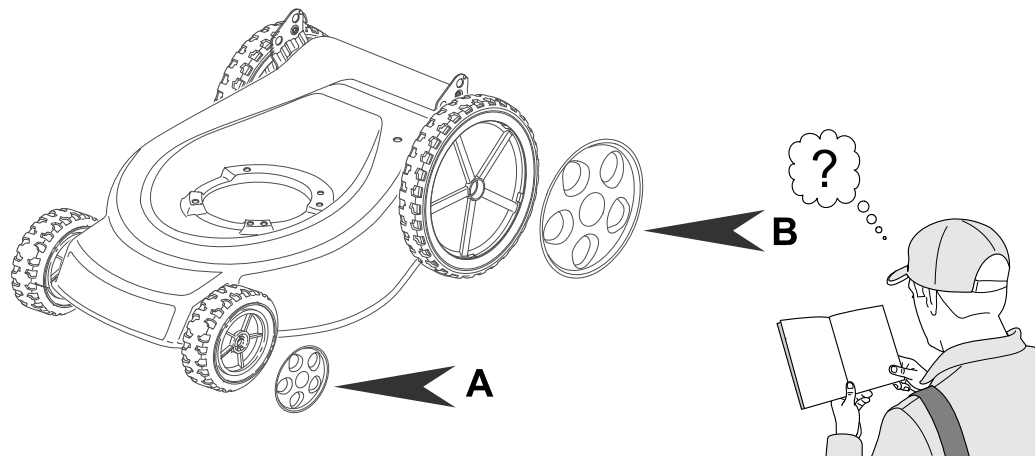

+

= A7

N. CODE	Q.TY	DESCRIZIONE	DESCRIPTION	DESCRIPTION	BESCHREIBUNG	REMARK	
A1	22110251/0	2	Coprimezzo Bianco	Hub Cap White	Couvre-Moyeu	Radkappe Weiße	
A1	22110253/0	2	Coprimezzo Giallo	Hub Cap Yellow	Couvre-Moyeu	Radkappe Gelbe	
A1	22110256/0	2	Coprimezzo Rosso	Hub Cap Red	Couvre-Moyeu	Radkappe Rote	
A1	22110382/0	2	Coprimezzo Grigio	Hub Cap Grey	Couvre-Moyeu Gris	Radkappe Grau	
A2	22110313/0	2	Coprimezzo Bianco	Hub Cap White	Couvre-Moyeu	Radkappe Weiße	
A2	22110314/0	2	Coprimezzo Grigio	Hub Cap Grey	Couvre-Moyeu Gris	Radkappe Grau	
A3	22110348/0	2	Coprimezzo Grigio	Hub Cap Grey	Couvre-Moyeu Gris	Radkappe Grau	
A4	22110382/0	2	Coprimezzo Grigio	Hub Cap Grey	Couvre-Moyeu Gris	Radkappe Grau	
B4	22110511/0	2	Coprimezzo Grigio	Hub Cap Grey	Couvre-Moyeu Gris	Radkappe Grau	
A5	22110417/0	2	Coprimezzo Grigio	Hub Cap Grey	Couvre-Moyeu Gris	Radkappe Grau	
B5	322110590/0	2	Coprimezzo Grigio	Hub Cap Grey	Couvre-Moyeu Gris	Radkappe Grau	
A6	22110492/0	2	Coprimezzo Grigio	Hub Cap Grey	Couvre-Moyeu Gris	Radkappe Grau	
B6	322110560/0	2	Coprimezzo Grigio	Hub Cap Grey	Couvre-Moyeu Gris	Radkappe Grau	
A7	22110494/0	2	Coprimezzo Grigio	Hub Cap Grey	Couvre-Moyeu Gris	Radkappe Grau	
A8	22110496/0	2	Coprimezzo Grigio	Hub Cap Grey	Couvre-Moyeu Gris	Radkappe Grau