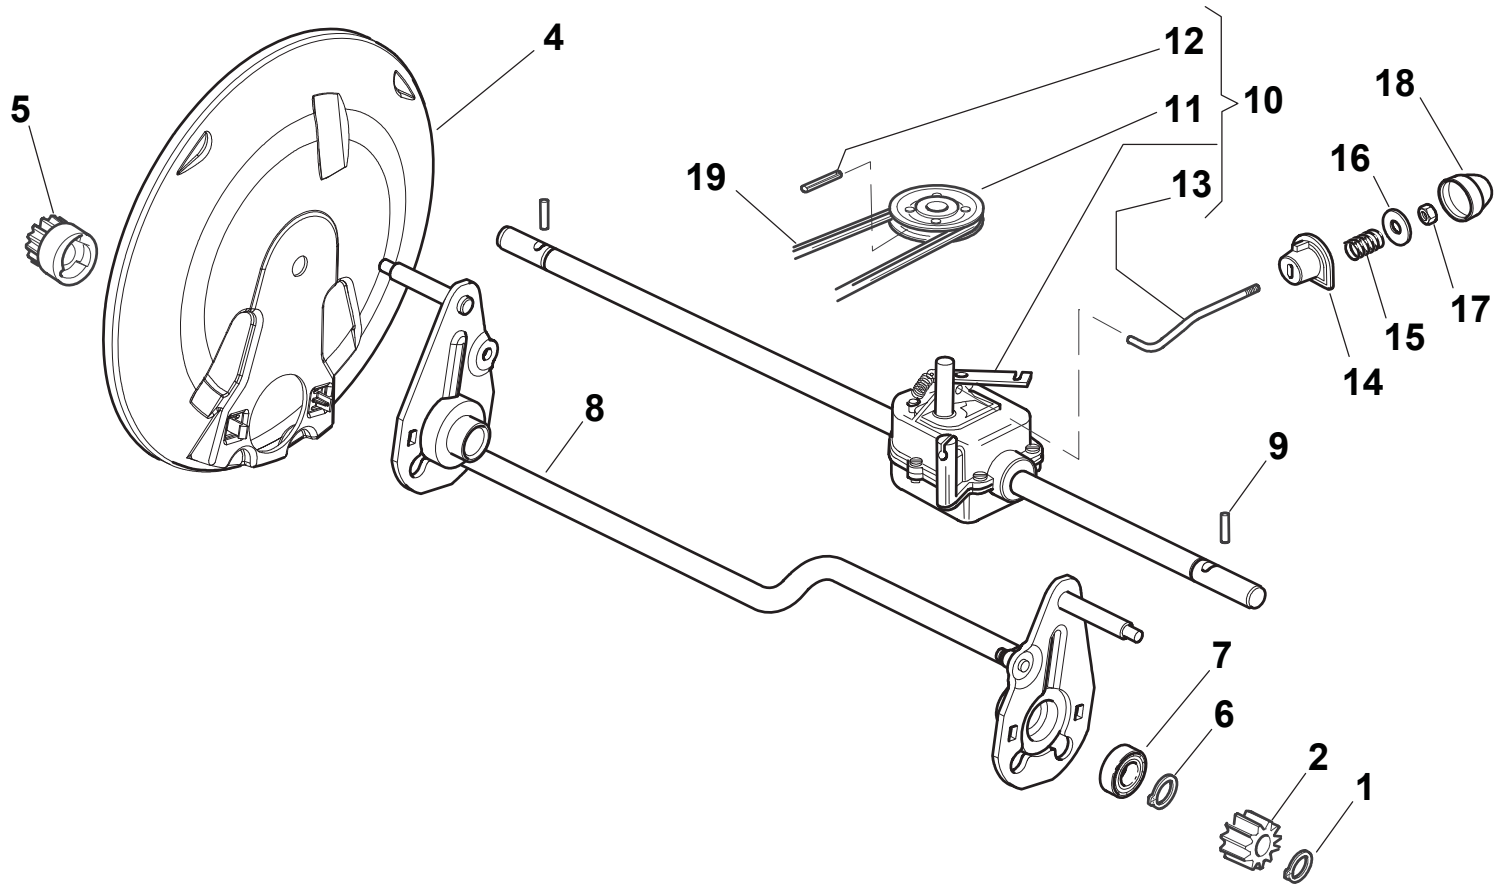

N.	CODE	Q.TY	DESCRIZIONE	DESCRIPTION	DESCRIPTION	BESCHREIBUNG	REMARK
1	12608600/0	2	Seeger	Seeger	Seeger	Seeger	
2	22570120/1	1	Pignone Sx	Pinion L	Pignon G	Ritzel Linkes	
4	22600160/0	2	Prot. Ruote	Protection, Wheel	Protection Roue	Schütz, Räder	
5	22570110/1	1	Pignone Dx	Pinion R	Pignon D	Ritzel Rechtes	
6	12608600/0	2	Seeger	Seeger	Seeger	Seeger	
7	19216035/0	2	Cuscinetto	Bearing	Coussinet	Lager	
8	381002863/0	1	Asse Ruote Posteriori	Axle, Rear Wheels	Axe Roues Arriere	Achse, Hinterrad	
9	22753000/0	2	Spina	Pin	Goupille	Stift	
10	81003079/0	1	Gruppo Trazione	Gear Box	Groupe Traction	Antrieb	(General Transmission)
11	22601909/0	1	Puleggia	Pulley	Poulie	Riemenscheibe	
12	12645705/0	1	Spina	Pin	Goupille	Stift	
13	22033281/0	1	Asta Regolazione	Adjustment Rod	Tige Reglage	Verstellungstange	
14	22041957/1	1	Bussola	Bush	Douille	Buchse	
15	22450063/0	1	Molla	Spring	Ressort	Feder	
16	22680009/0	1	Rosetta	Washer	Rondelle	Scheibe	
17	12154510/0	1	Dado	Nut	Ecrou	Mutter	
18	22110230/0	1	Tappo	Cap	Bouchon	Gummistopfen	
19	35064195/0	1	Cinghia Z 33	Belt Z 33	Courroie Z 33	Riemen Z 33