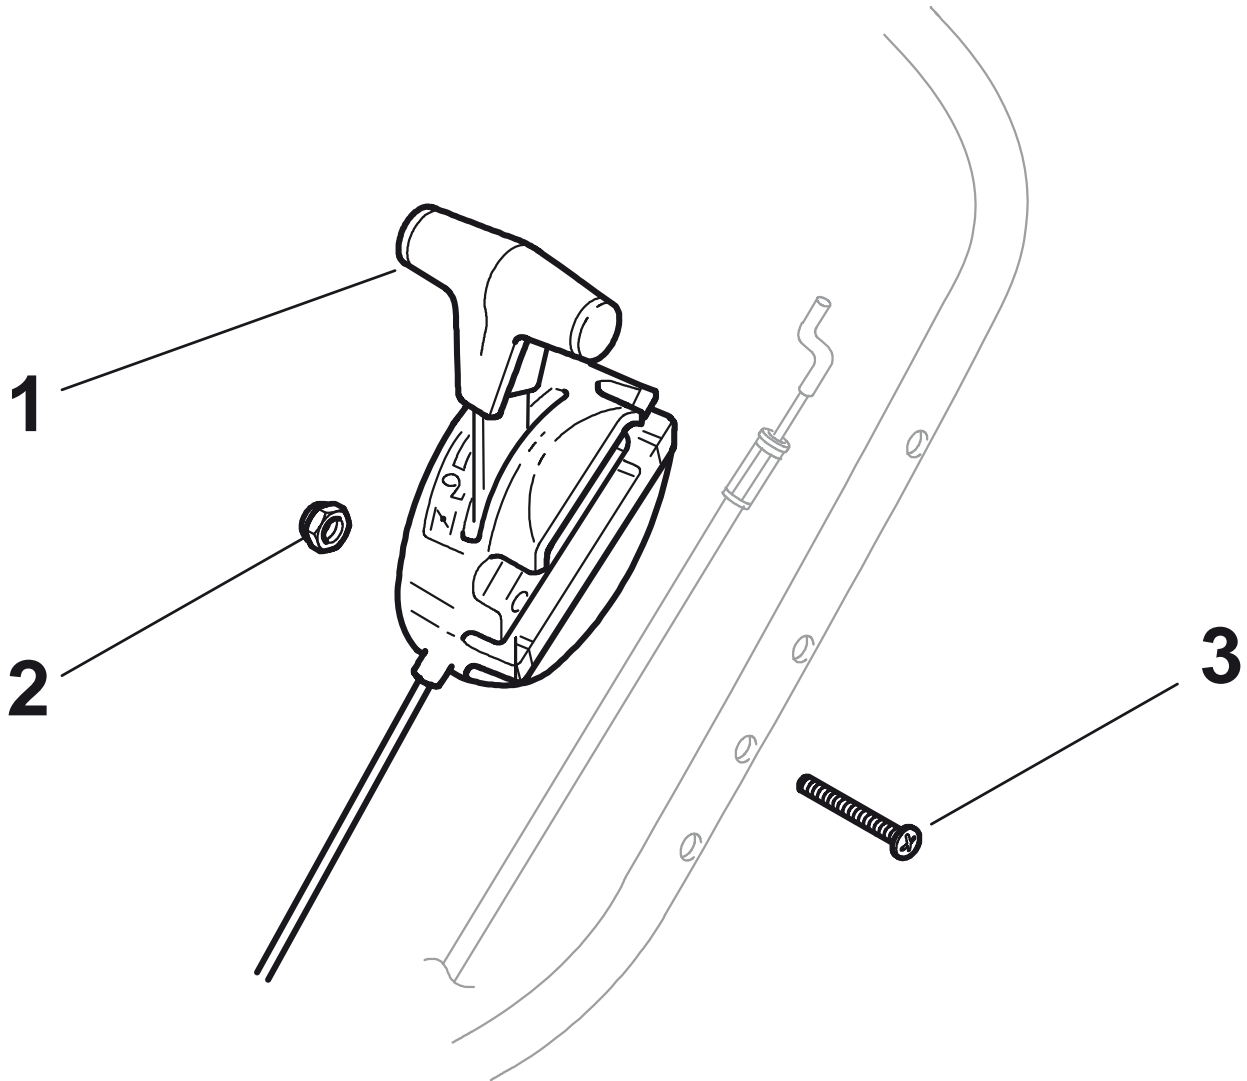

MC 534 TR - MC 534 TR/E

N. CODE	Q.TY	DESCRIZIONE	DESCRIPTION	DESCRIPTION	BESCHREIBUNG	REMARK	
18	12727791/0	1	Vite	Screw	Vis	Schraube	
19	381000746/1	1	Cavo Comando Trazione	Cable, Rear Drive	Câble, Commande Traction	Kabel, Antrieb	
20	12521330/0	1	Rosetta	Washer	Rondelle	Scheibe	
21	12154510/0	1	Dado	Nut	Ecrou	Mutter	
22	22170843/0	1	Distanziale	Spacer	Entretoise	Distanzring	
23	22551653/0	1	Piastrina	Plate	Plaquette	Platte	
25	22170842/0	1	Distanziale	Spacer	Entretoise	Distanzring	
26	12727786/0	1	Vite	Screw	Vis	Schraube	
28	22430314/0	1	Molla Guida	Spring	Ressort	Feder	
29	81004405/0	1	Cruscotto	Dash Board	Console	Konsole	
30	12154510/0	1	Dado	Nut	Ecrou	Mutter	
31	12727792/0	1	Vite	Screw	Vis	Schraube	
32	12154510/0	1	Dado	Nut	Ecrou	Mutter	
33	22500050/0	1	Pattino	Shoe	Bloc De Glissement	Gleitblock	
34	22524342/0	1	Perno	Pin	Pivot	Bolzen	
35	12604897/0	1	Anello Elastico	Snap Ring	Anneau Ressort	Sprengring	