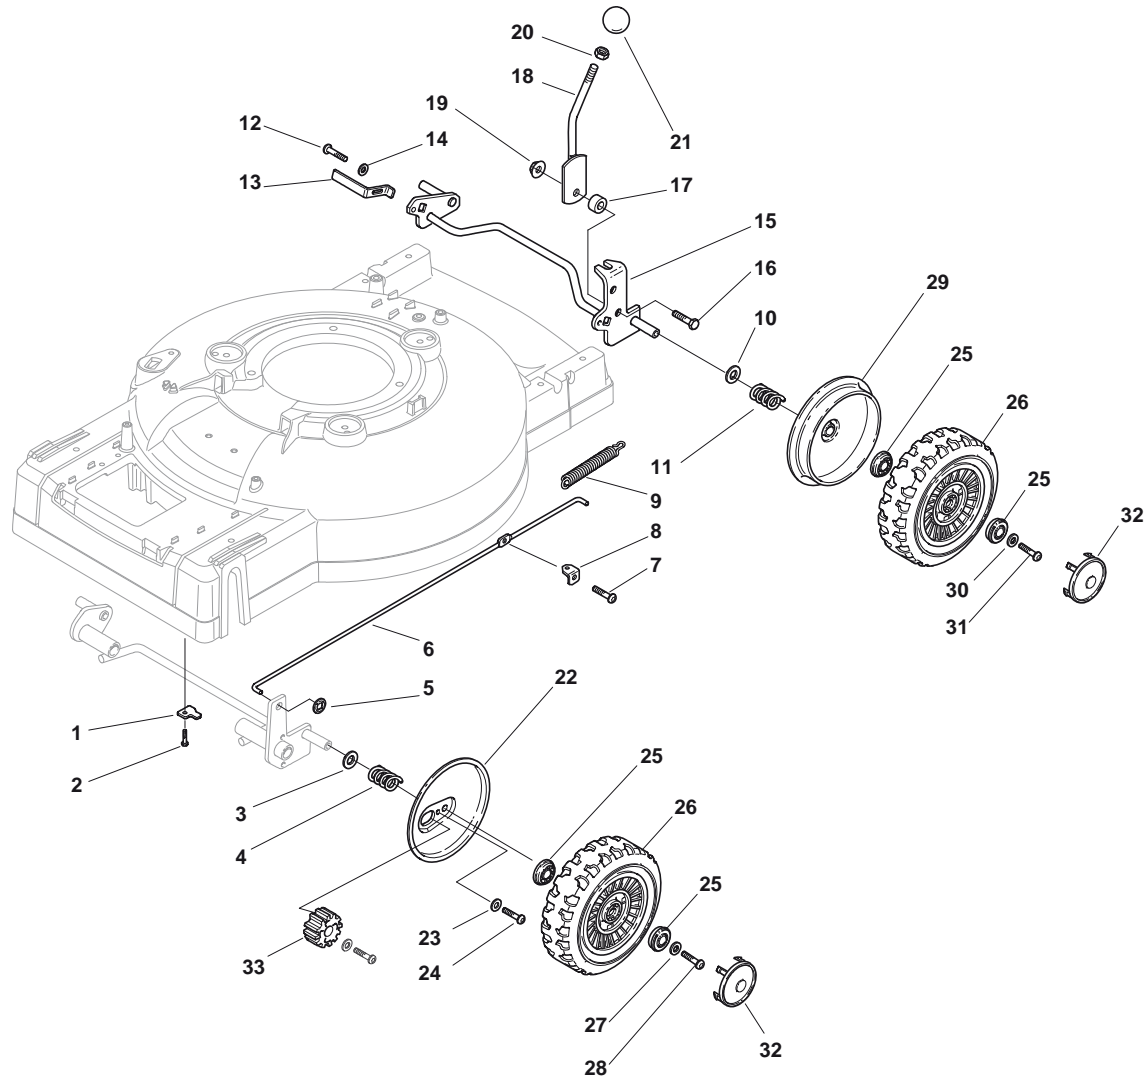

MC 534 TR - MC 534 TR/E

N.	CODE	Q.TY	DESCRIZIONE	DESCRIPTION	DESCRIPTION	BESCHREIBUNG	REMARK
1	22545157/0	2	Piastrina	Plate	Plaquette	Plättchen	
2	112735662/1	4	Vite	Screw	Vis	Schraube	
3	22671659/0	2	Rosetta	Washer	Rondelle	Scheibe	
4	22430215/0	2	Molla	Spring	Ressort	Feder	
5	12604899/0	2	Fissatore A Corona	Crown Fastener	Fixateur A Couronne	Kronescheibe	
6	22033328/0	1	Asta Comando Regol.	Rod, Height Adjustment Control	Tige Commande Reglage Hauteur	Stange, Höheverstellung	
7	12735651/0	1	Vite	Screw	Vis	Schraube	
8	22545139/0	1	Piastrina	Plate	Plaquette	Plättchen	
9	22446183/0	1	Molla	Spring	Ressort	Feder	
10	22671659/0	2	Rosetta	Washer	Rondelle	Scheibe	
11	22430215/0	2	Molla	Spring	Ressort	Feder	
12	12735661/0	2	Vite	Screw	Vis	Schraube	
13	22551529/0	2	Piastrina	Plate	Plaquette	Plättchen	
14	12521330/0	2	Rosetta	Washer	Rondelle	Scheibe	
15	81002835/0	1	Asse Ruote Posteriore	Axle, Rear Wheels	Axe Roues Arriere	Achse, Hinterrad	
16	12793701/0	1	Vite	Screw	Vis	Schraube	
17	22170830/0	1	Distanziale	Spacer	Entretoise	Distanzring	
18	81003317/0	1	Leva Regolazione Altezza	Lever, Height Adjustment	Levier Reglage Hauteur	Hebel, Höheverstellung	
19	12293201/0	1	Dado	Nut	Ecrou	Mutter	
20	12293200/0	1	Dado	Nut	Ecrou	Mutter	
21	22399812/0	1	Manopolina	Knob	Poignée	Griff	
22	22600121/0	2	Prot. Ruote	Protection, Wheel	Protection Roue	Schütz, Räder	
23	12523040/0	2	Rosetta	Washer	Rondelle	Scheibe	
24	12735661/0	2	Vite	Screw	Vis	Schraube	
25	22122201/0	8	Cuscinetto	Bearing	Coussinet	Lager	
26	81007361/0	4	Ruota Ø 190	Wheel Ø 190	Roue Ø 190	Rad Ø 190	
27	12521460/0	4	Rosetta	Washer	Rondelle	Scheibe