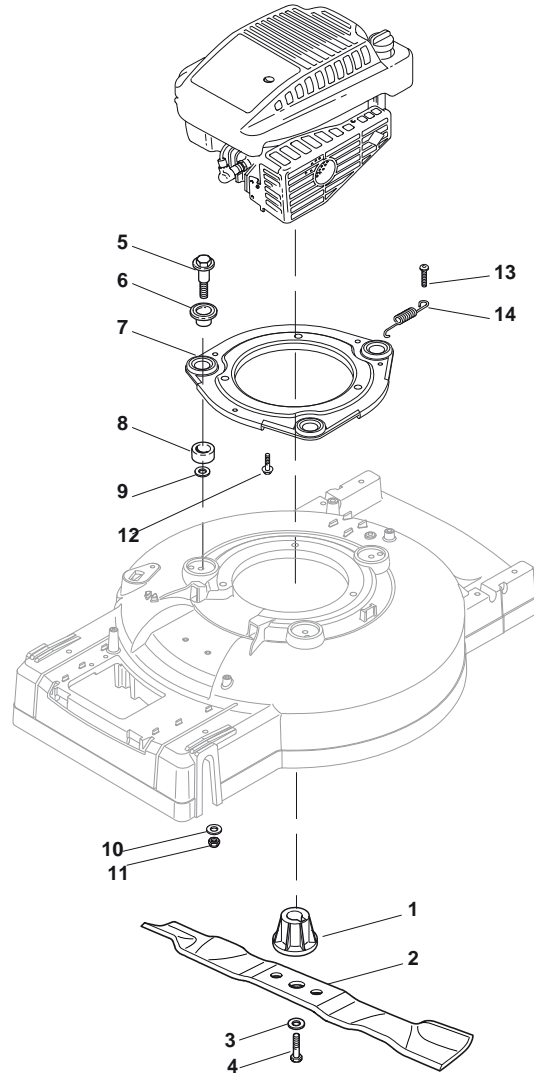

N.	CODE	Q.TY	DESCRIZIONE	DESCRIPTION	DESCRIPTION	BESCHREIBUNG	REMARK
1	22465623/0	1	Mozzo, Albero Motore Ø 22.2	Hub, Crankshaft Ø 22.2	Moyeu, Arbre Moteur Ø 22.2	Halter, Motorwelle Ø 22.2	
2	81004138/0	1	Coltello	Blade	Lame	Messer	
3	12530140/0	1	Rosetta	Washer	Rondelle	Scheibe	
4	12736850/0	1	Vite	Screw	Vis	Schraube	
5	22524329/0	3	Perno	Pin	Pivot	Bolzen	
6	22672201/0	3	Rondella	Washer	Rondelle	Scheibe	
7	322207221/1	1	Flangia, Nero	Flange, Black	Bride, Noir	Flansch, Schwarz	
7	81207220/0	1	Flangia, Giallo	Flange, Yellow	Bride, Jaune	Flansch, Gelb	
8	22250012/0	3	Gommino	Grommet	Caoutchouc	Gummi	
9	22671651/0	3	Rosetta	Washer	Rondelle	Scheibe	
10	12521350/0	3	Rosetta	Washer	Rondelle	Scheibe	
11	12155000/0	3	Dado	Nut	Ecrou	Mutter	
12	112735108/1	3	Vite	Screw	Vis	Schraube	
13	12791400/0	1	Vite	Screw	Vis	Schraube	
14	122450449/0	1	Molla	Spring	Ressort	Feder	model TR 4S
14	22450444/0	1	Molla	Spring	Ressort	Feder	model TR