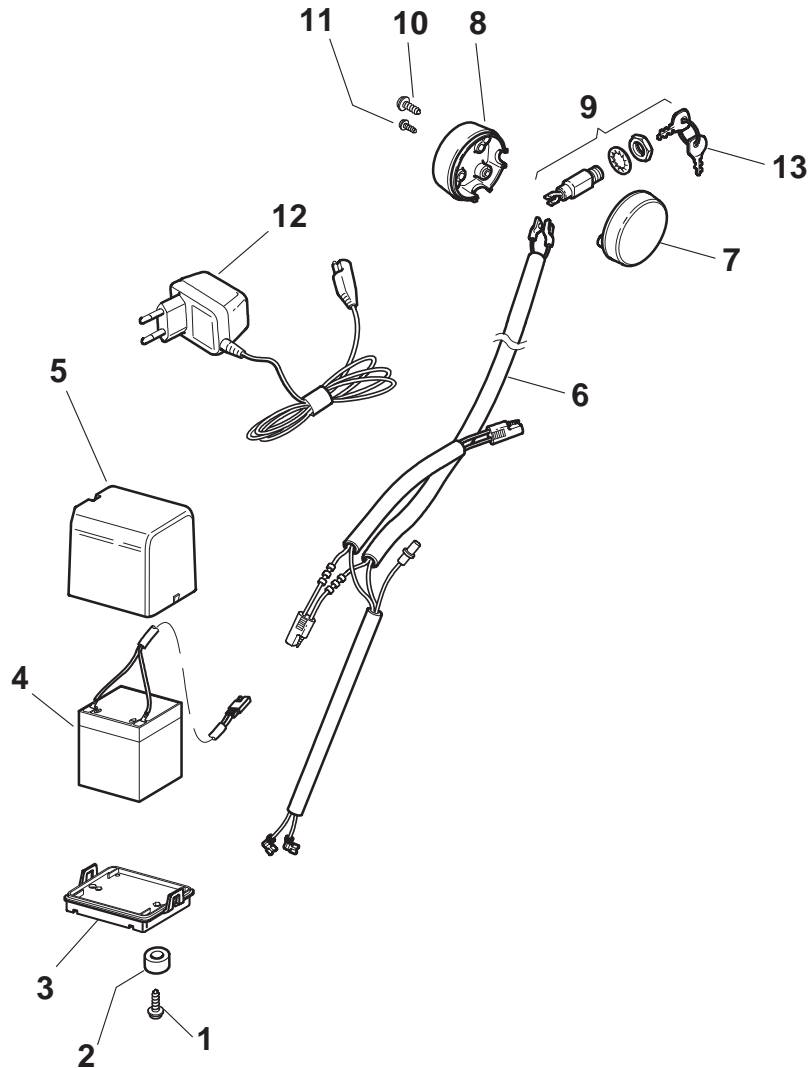

N.	CODE	Q.TY	DESCRIZIONE	DESCRIPTION	DESCRIPTION	BESCHREIBUNG	REMARK
1	12728535/0	2	Vite	Screw	Vis	Schraube	
1	12728702/0	2	Vite	Screw	Vis	Schraube	
1	22785123/0	1	Supporto Batteria	Support, Battery	Support Batterie	Halter, Batterie	
2	22109530/0	1	Coperchio	Cover	Couvercle	Deckel	
2	25160012/0	2	Distanziale	Spacer	Entretoise	Distanzring	
3	12521310/0	2	Rondella	Washer	Rondelle	Scheibe	
3	22785122/0	1	Supporto Batteria	Support, Battery	Support Batterie	Halter, Batterie	
4	12731590/0	2	Vite	Screw	Vis	Schraube	
4	18120052/0	1	Batteria	Battery	Batterie	Batterie	
5	18120052/0	1	Batteria	Battery	Batterie	Batterie	
5	22109530/0	1	Coperchio	Cover	Couvercle	Deckel	
6	18204120/0	1	Carica Batteria	Battery Charger	Chargeur De	Ladgerät	(CE)
6	18204121/0	1	Carica Batteria	Battery Charger	Chargeur De	Ladgerät	(UK)
6	18204197/0	1	Cavo Avviamento	Cable, Start	Cable Démarrage	Kabel, Start	
7	118204192/3	1	Cavo Avviamento	Cable, Start	Cable Démarrage	Kabel, Start	(B&S - GGP)
7	18204198/0	1	Cavo Avviamento	Cable, Start	Cable Démarrage	Kabel, Start	(Honda)
7	22722801/0	1	Protezione Sx	L Protection	Protection G	Linke Schutz	
8	22722800/0	1	Protezione Dx	R Protection	Protection D	Rechte Schutz	
9	18450050/0	1	Interruttore	Switch	Interrupteur	Schalter	
9	22722801/0	1	Protezione Sx	L Protection	Protection G	Linke Schutz	
10	12728300/0	2	Vite	Screw	Vis	Schraube	
10	12728702/0	2	Vite	Screw	Vis	Schraube	
11	12728691/0	1	Vite	Screw	Vis	Schraube	
12	18204120/0	1	Carica Batteria	Battery Charger	Chargeur De	Ladgerät	(CE)
12	18204121/0	1	Carica Batteria	Battery Charger	Chargeur De	Ladgerät	(UK)
12	18450050/0	1	Interruttore	Switch	Interrupteur	Schalter	
13	18210016/1	1	Chiave Avviamento	Starting Key	Clef A Demarrage	Schlüssel Für Start