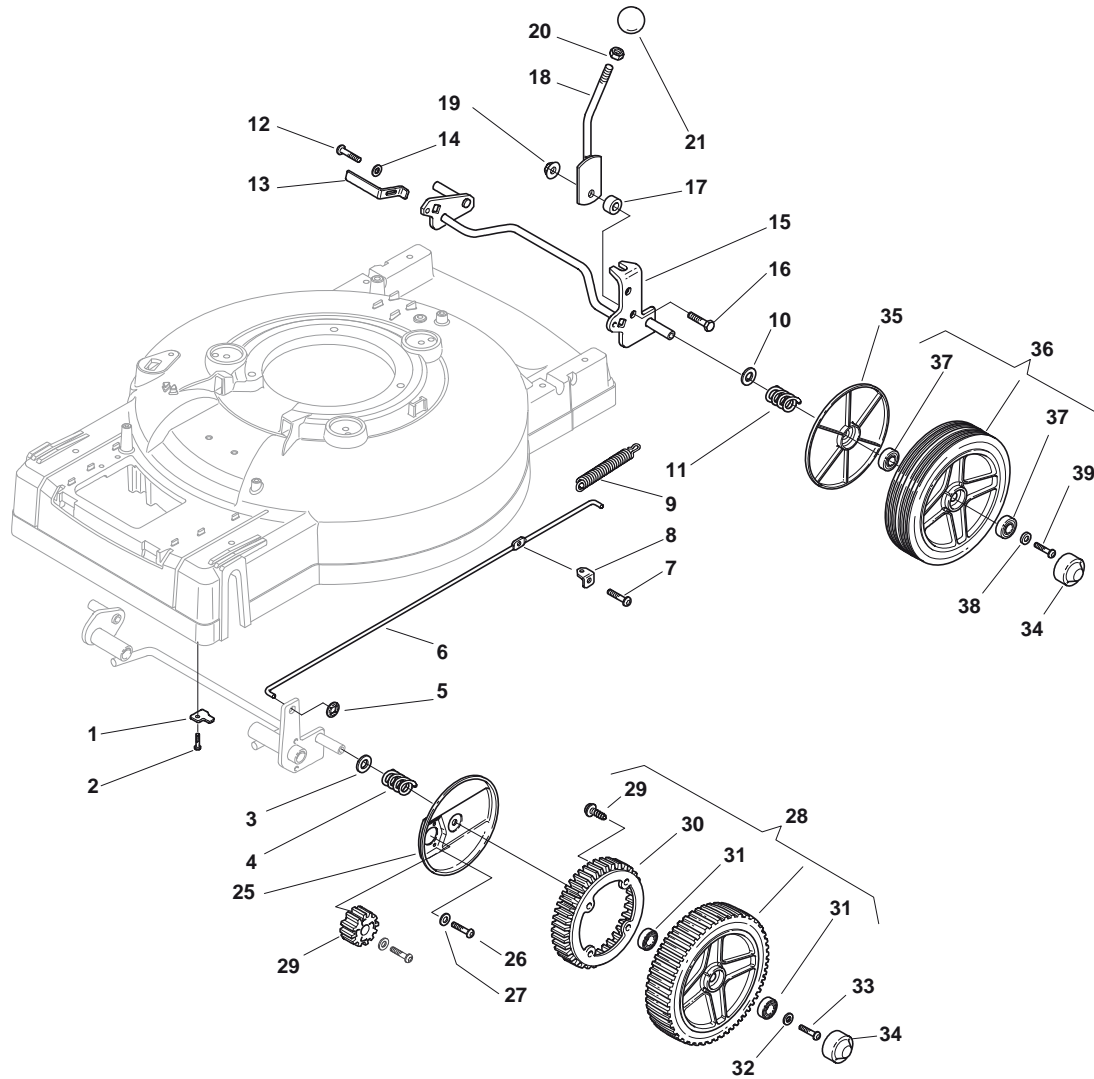

MC 534 TR - MC 534 TR/E

N.	CODE	Q.TY	DESCRIZIONE	DESCRIPTION	DESCRIPTION	BESCHREIBUNG	REMARK
1	22545157/0	2	Piastrina	Plate	Plaquette	Plättchen	
2	112735662/1	4	Vite	Screw	Vis	Schraube	
3	22671659/0	2	Rosetta	Washer	Rondelle	Scheibe	
4	22430215/0	2	Molla	Spring	Ressort	Feder	
5	12604899/0	2	Fissatore A Corona	Crown Fastener	Fixateur A Couronne	Kronescheibe	
6	22033328/0	1	Asta Comando Regol.	Rod, Height Adjustment Control	Tige Commande Reglage Hauteur	Stange, Höherverstellung	
7	12735651/0	1	Vite	Screw	Vis	Schraube	
8	22545139/0	1	Piastrina	Plate	Plaquette	Plättchen	
9	22446183/0	1	Molla	Spring	Ressort	Feder	
10	22671659/0	2	Rosetta	Washer	Rondelle	Scheibe	
11	22430215/0	2	Molla	Spring	Ressort	Feder	
12	12735661/0	2	Vite	Screw	Vis	Schraube	
13	22551529/0	2	Piastrina	Plate	Plaquette	Plättchen	
14	12521330/0	2	Rosetta	Washer	Rondelle	Scheibe	
15	81002835/0	1	Asse Ruote Posteriore	Axle, Rear Wheels	Axe Roues Arriere	Achse, Hinterrad	
16	12793701/0	1	Vite	Screw	Vis	Schraube	
17	22170830/0	1	Distanziale	Spacer	Entretoise	Distanzring	
18	81003317/0	1	Leva Regolazione Altezza	Lever, Height Adjustment	Levier Reglage Hauteur	Hebel, Höherverstellung	
19	12293201/0	1	Dado	Nut	Ecrou	Mutter	
20	12293200/0	1	Dado	Nut	Ecrou	Mutter	
21	22399812/0	1	Manopolina	Knob	Poignée	Griff	
25	22600129/0	2	Prot. Ruote	Protection, Wheel	Protection Roue	Schütz, Räder	
26	12735661/0	4	Vite	Screw	Vis	Schraube	
27	12521330/0	4	Rosetta	Washer	Rondelle	Scheibe	
28	81007367/0	2	Ruota Ø 205	Wheel Ø 205	Roue Ø 205	Rad Ø 205	
29	22570128/0	2	Pignone	Pinion	Pignon	Ritzel	
30	22120108/0	2	Corona Trascinamento	Ring Gear	Couronne	Kranz	