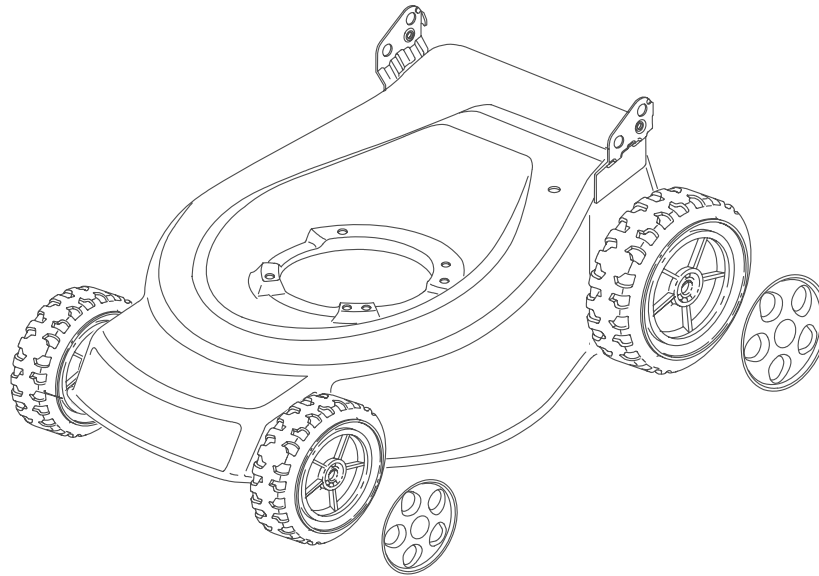

1

2

3

4

5

6

7

8

N.	CODE	Q.TY	DESCRIZIONE	DESCRIPTION	DESCRIPTION	BESCHREIBUNG	REMARK
1	22110252/1	4	Coprimezzo Bianco	Hub Cap White	Couvre-Moyeu	Radkappe Weiße	
1	22110254/1	4	Coprimezzo Giallo	Hub Cap Yellow	Couvre-Moyeu	Radkappe Gelbe	
1	22110255/1	4	Coprimezzo Rosso	Hub Cap Red	Couvre-Moyeu	Radkappe Rote	
1	22110381/0	4	Coprimezzo Grigio	Hub Cap Grey	Couvre-Moyeu Gris	Radkappe Grau	
2	22110344/0	4	Coprimezzo Bianco	Hub Cap White	Couvre-Moyeu	Radkappe Weiße	
2	22110395/0	4	Coprimezzo Grigio	Hub Cap Grey	Couvre-Moyeu Gris	Radkappe Grau	
3	22110347/0	4	Coprimezzo Grigio	Hub Cap Grey	Couvre-Moyeu Gris	Radkappe Grau	
4	22110381/0	4	Coprimezzo Grigio	Hub Cap Grey	Couvre-Moyeu Gris	Radkappe Grau	
5	22110416/0	4	Coprimezzo Grigio	Hub Cap Grey	Couvre-Moyeu Gris	Radkappe Grau	
6	22110491/0	4	Coprimezzo Grigio	Hub Cap Grey	Couvre-Moyeu Gris	Radkappe Grau	
7	22110493/0	4	Coprimezzo Grigio	Hub Cap Grey	Couvre-Moyeu Gris	Radkappe Grau	
8	22110495/0	4	Coprimezzo Grigio	Hub Cap Grey	Couvre-Moyeu Gris	Radkappe Grau