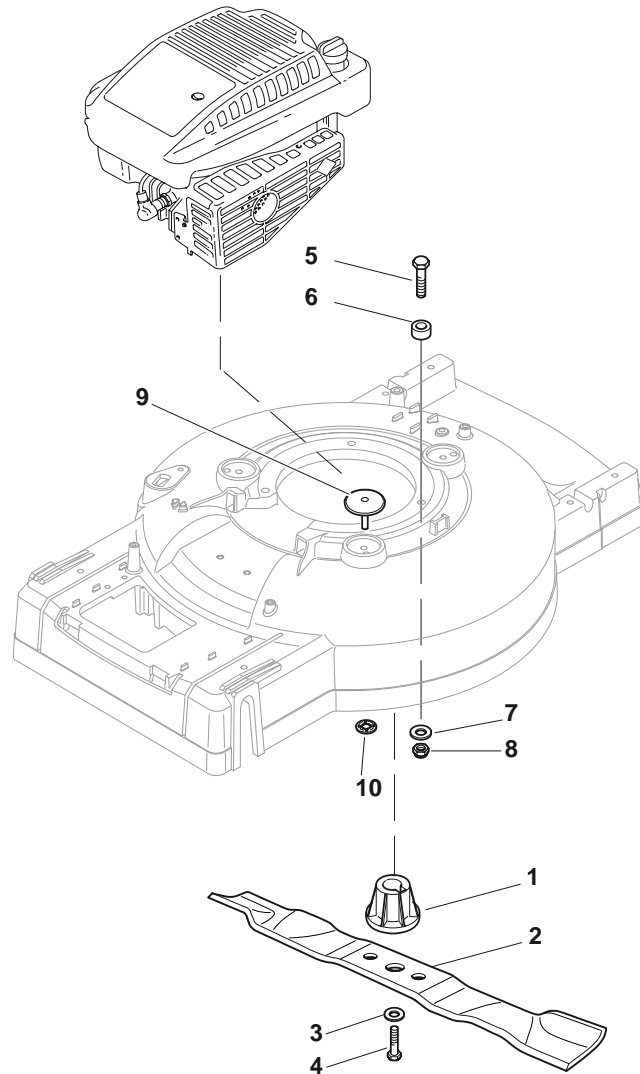

N.	CODE	Q.TY	DESCRIZIONE	DESCRIPTION	DESCRIPTION	BESCHREIBUNG	REMARK
1	22465623/0	1	Mozzo, Albero Motore Ø 22.2	Hub, Crankshaft Ø 22.2	Moyeu, Arbre Moteur Ø 22.2	Halter, Motorwelle Ø 22.2	
2	81004138/0	1	Coltello	Blade	Lame	Messer	
3	12530140/0	1	Rosetta	Washer	Rondelle	Scheibe	
4	12736850/0	1	Vite	Screw	Vis	Schraube	
5	12691800/0	2	Vite	Screw	Vis	Schraube	
5	12692080/0	1	Vite	Screw	Vis	Schraube	
6	22170835/0	3	Distanziale	Spacer	Entretoise	Distanzring	
7	12521350/0	3	Rosetta	Washer	Rondelle	Scheibe	
8	12155000/0	3	Dado	Nut	Ecrou	Mutter	
9	22820057/0	2	Tappo Nero	Cap Black	Bouchon Noire	Gummistopfen Schwarz	
10	12604899/0	2	Fissatore A Corona	Crown Fastener	Fixateur A Couronne	Kronescheibe