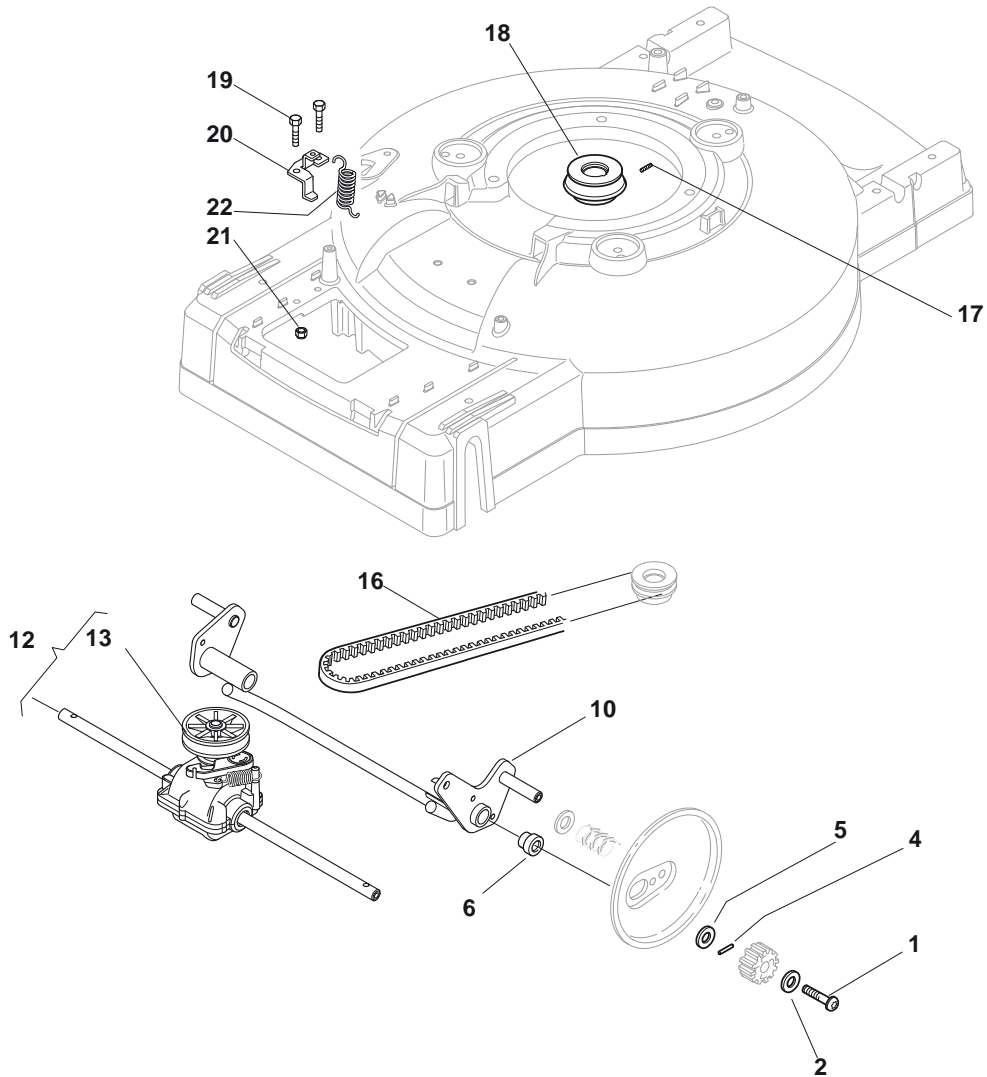

N.	CODE	Q.TY	DESCRIZIONE	DESCRIPTION	DESCRIPTION	BESCHREIBUNG	REMARK
1	112735662/1	2	Vite	Screw	Vis	Schraube	
2	12521460/0	2	Rosetta	Washer	Rondelle	Scheibe	
4	22753002/0	2	Spina	Pin	Goupille	Stift	
5	22671661/0	2	Rosetta	Washer	Rondelle	Scheibe	
6	22038406/0	2	Distanziale	Spacer	Entretoise	Distanzring	
10	381002833/1	1	Asse Ruote Anteriore	Axle, Front Wheels	Axe Roues Avant	Achse, Vorderrad	
12	181003100/0	1	Gruppo Trazione	Gear Box	Groupe Traction	Antrieb	
13	22601919/0	1	Puleggia	Pulley	Poulie	Riemenscheibe	
14	12523020/0	1	Rosetta	Washer	Rondelle	Scheibe	
15	12735654/0	1	Vite	Screw	Vis	Schraube	
16	35064010/0	1	Cinghia	Belt	Courroie	Riemen	
17	12714312/0	1	Grano	Dowel	Grain	Stift	
18	122601920/0	1	Puleggia, Albero Motore Ø 25	Pulley, Crankshaft Ø 25	Poulie, Arbre Moteur Ø 25	Riemenscheibe, Motorwelle Ø 25	(Honda)
18	22601917/0	1	Puleggia, Albero Motore Ø 22.2	Pulley, Crankshaft Ø 22.2	Poulie, Arbre Moteur Ø 22.2	Riemenscheibe, Motorwelle Ø 22	(B&S - GGP)
19	12791011/0	2	Vite	Screw	Vis	Schraube	
20	322551659/1	1	Piastrina	Plate	Plaquette	Plättchen	
21	12154510/0	2	Dado	Nut	Ecrou	Mutter	
22	22450437/0	1	Molla	Spring	Ressort	Feder