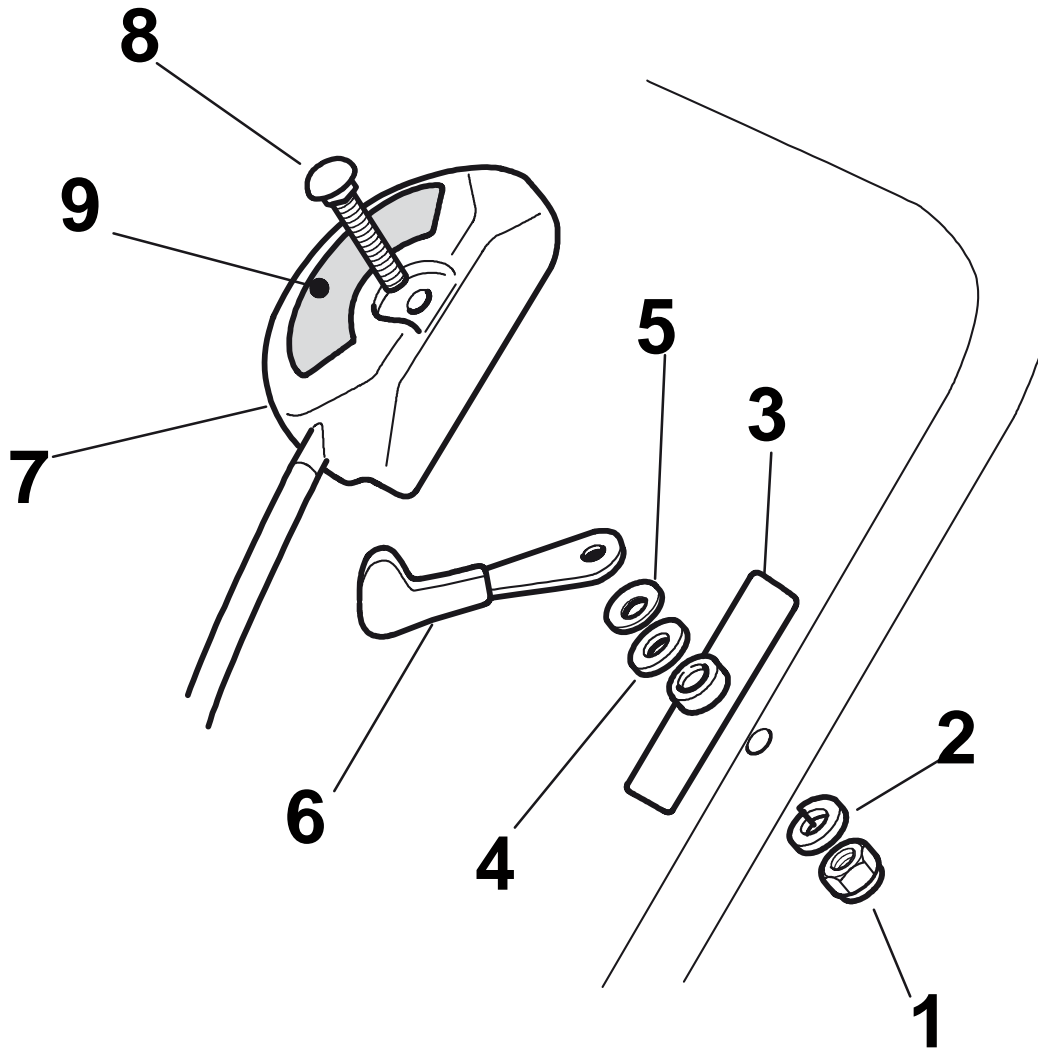

N.	CODE	Q.TY	DESCRIZIONE	DESCRIPTION	DESCRIPTION	BESCHREIBUNG	REMARK
1	12291000/0	1	Dado	Nut	Ecrou	Mutter	
2	12581500/0	1	Grower	Grower	Grower	Federring	
3	22171006/0	1	Distanziale	Spacer	Entretoise	Distanzring	
4	12521360/0	1	Rosetta	Washer	Rondelle	Scheibe	
5	12508100/0	1	Rosetta Elastica	Spring Washer	Rondelle Elastique	Elastische Scheibe	
6	81007220/0	1	Leva, Acceleratore	Lever, Throttle	Levier, Accelérateur	Hebel, Beshleuniger	(B&S 450-500 Series - GGP 150 cc)
6	81007279/1	1	Leva, Acceleratore	Lever, Throttle	Levier, Accelérateur	Hebel, Beshleuniger	(B&S 625-675-700 Series - Honda - GGP 140-160-196 cc)
7	81007080/0	1	Cavo Acceleratore	Throttle Cable	Cable, Accelérateur	Gashebel Kabel	
8	12815030/0	1	Vite	Screw	Vis	Schraube	
9	114356905/0	1	Etichetta	Label	Etiquette	Etikette	(B&S 700 series DOV)
9	114356905/0	1	Etichetta	Label	Etiquette	Etikette	(Honda GCV 160-190 Autochoke)
9	114364264/0	1	Etichetta	Label	Etiquette	Etikette	AVS (GGP 160-196)
9	14356702/0	1	Etichetta	Label	Etiquette	Etikette	(GGP)
9	14356702/0	1	Etichetta	Label	Etiquette	Etikette	(Honda)
9	14356703/0	1	Etichetta	Label	Etiquette	Etikette	(B&S)