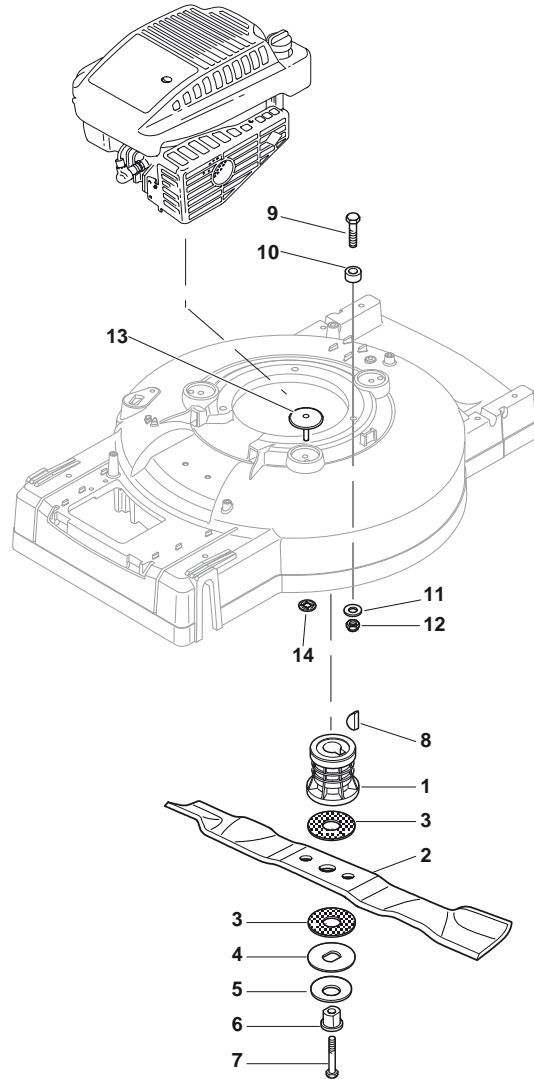

N.	CODE	Q.TY	DESCRIZIONE	DESCRIPTION	DESCRIPTION	BESCHREIBUNG	REMARK
1	122465632/0	1	Mozzo Con Puleggia, Albero Motore Ø 25	Moyeu With Pulley, Crankshaft Ø 25	Moyeu Avec Poulie, Arbre Moteur Ø 25	Nabe Mit Scheibe, Motorwelle Ø 25	(Honda)
1	22465621/0	1	Mozzo Con Puleggia, Albero Motore Ø 22.2	Moyeu With Pulley, Crankshaft Ø 22.2	Moyeu Avec Poulie, Arbre Moteur Ø 22.2	Nabe Mit Scheibe, Motorwelle Ø 22.2	(B&S - GGP)
2	81004139/0	1	Coltello Alettato	Blade Winged	Lame Ailetée	Messer Flügel	
3	22672110/1	2	Rondella Frizione	Clutch Washer	Rondelle Friction	Kupplungscheibe	
4	22672105/0	1	Rosetta	Washer	Rondelle	Scheibe	
5	12508120/0	1	Molla A Tazza	Cupped Spring	Ressort	Teller Feder	
6	22041940/0	1	Bussola Frizione	Clutch Bush	Douille Friction	Kupplungsscheibe	
7	12736850/0	1	Vite	Screw	Vis	Schraube	
8	12139100/0	1	Linguetta, Albero Motore Ø 22.2	Feather, Crankshaft Ø 22.2	Clavette, Arbre Moteur Ø 22.2	Keil, Motorwelle Ø 22.2	(B&S - GGP)
8	12139150/0	1	Linguetta, Albero Motore Ø 25	Feather, Crankshaft Ø 25	Clavette, Arbre Moteur Ø 25	Keil, Motorwelle Ø 25	(Honda)
9	12691800/0	2	Vite	Screw	Vis	Schraube	
9	12692080/0	1	Vite	Screw	Vis	Schraube	
10	22170835/0	3	Distanziale	Spacer	Entretoise	Distanzring	
11	12521350/0	3	Rosetta	Washer	Rondelle	Scheibe	
12	12155000/0	3	Dado	Nut	Ecrou	Mutter	
13	22820057/0	2	Tappo Nero	Cap Black	Bouchon Noire	Gummistopfen Schwarz	
14	12604899/0	2	Fissatore A Corona	Crown Fastener	Fixateur A Couronne	Kronescheibe