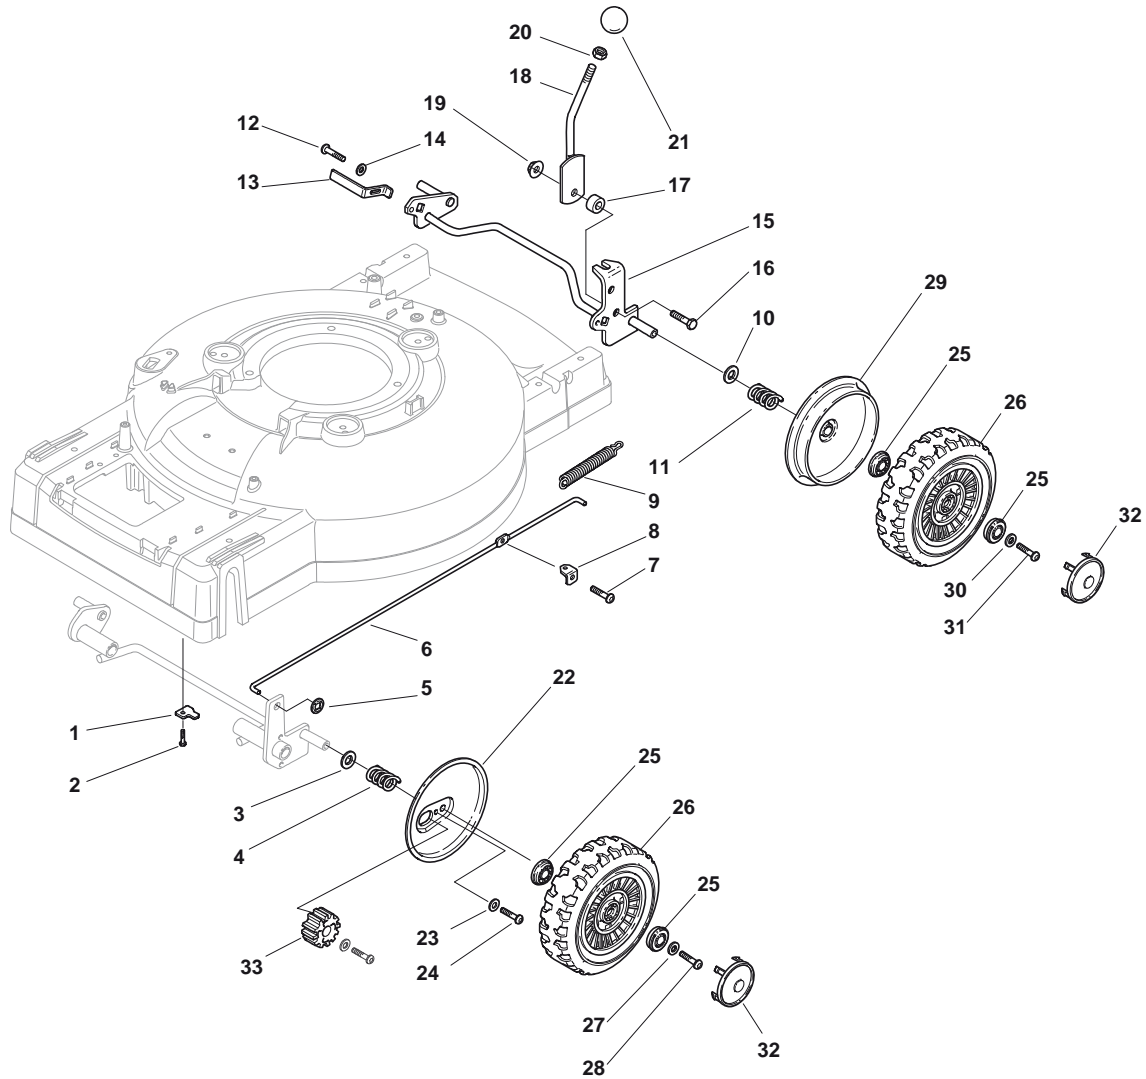

MC 534 TR - MC 534 TR/E

N.	CODE	Q.TY	DESCRIZIONE	DESCRIPTION	DESCRIPTION	BESCHREIBUNG	REMARK
1	22545157/0	2	Piastrina	Plate	Plaquette	Plättchen	
2	112735662/1	4	Vite	Screw	Vis	Schraube	
3	22671659/0	2	Rosetta	Washer	Rondelle	Scheibe	
4	22430215/0	2	Molla	Spring	Ressort	Feder	
5	12604899/0	2	Fissatore A Corona	Crown Fastener	Fixateur A Couronne	Kronescheibe	
6	22033328/0	1	Asta Comando Regol.	Rod, Height Adjustment Control	Tige Commande Reglage Hauteur	Stange, Höheverstellung	
7	12735651/0	1	Vite	Screw	Vis	Schraube	
8	22545139/0	1	Piastrina	Plate	Plaquette	Plättchen	
9	22446183/0	1	Molla	Spring	Ressort	Feder	
10	22671659/0	2	Rosetta	Washer	Rondelle	Scheibe	
11	22430215/0	2	Molla	Spring	Ressort	Feder	
12	12735661/0	2	Vite	Screw	Vis	Schraube	
13	22551529/0	2	Piastrina	Plate	Plaquette	Plättchen	
14	12521330/0	2	Rosetta	Washer	Rondelle	Scheibe	
15	81002835/0	1	Asse Ruote Posteriore	Axle, Rear Wheels	Axe Roues Arriere	Achse, Hinterrad	
16	12793701/0	1	Vite	Screw	Vis	Schraube	
17	22170830/0	1	Distanziale	Spacer	Entretoise	Distanzring	
18	81003317/0	1	Leva Regolazione Altezza	Lever, Height Adjustment	Levier Reglage Hauteur	Hebel, Höheverstellung	
19	12293201/0	1	Dado	Nut	Ecrou	Mutter	
20	12293200/0	1	Dado	Nut	Ecrou	Mutter	
21	22399812/0	1	Manopolina	Knob	Poignée	Griff	
22	22600121/0	2	Prot. Ruote	Protection, Wheel	Protection Roue	Schütz, Räder	
23	12523040/0	2	Rosetta	Washer	Rondelle	Scheibe	
24	12735661/0	2	Vite	Screw	Vis	Schraube	
25	22122201/0	8	Cuscinetto	Bearing	Coussinet	Lager	
26	81007361/0	4	Ruota Ø 190	Wheel Ø 190	Roue Ø 190	Rad Ø 190	
27	12521460/0	4	Rosetta	Washer	Rondelle	Scheibe	