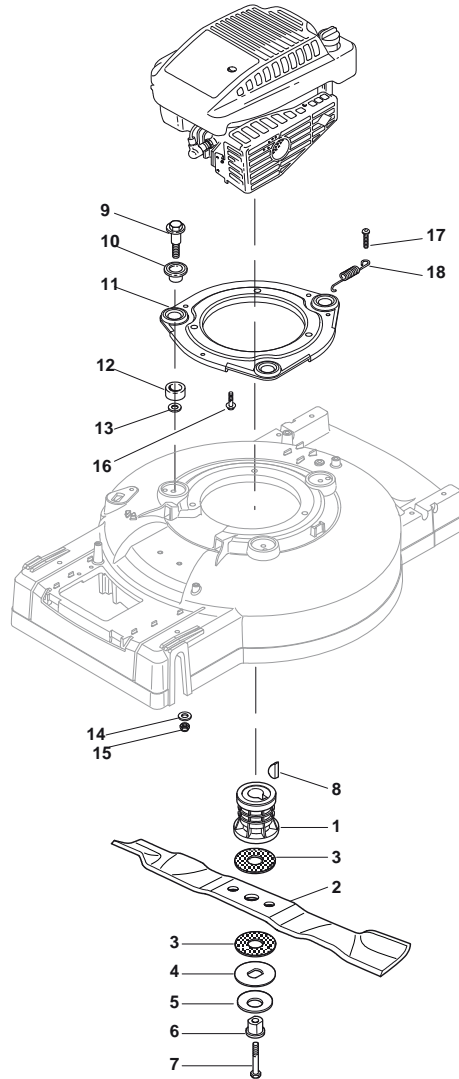

N.	CODE	Q.TY	DESCRIZIONE	DESCRIPTION	DESCRIPTION	BESCHREIBUNG	REMARK
1	122465632/0	1	Mozzo Con Puleggia, Albero Motore Ø 25	Hub With Pulley, Crankshaft Ø 25	Moyeu Avec Poulie, Arbre Moteur Ø 25	Nabe Mit Scheibe, Motorwelle Ø 25	(Honda)
1	22465621/0	1	Mozzo Con Puleggia, Albero Motore Ø 22.2	Hub With Pulley, Crankshaft Ø 22.2	Moyeu Avec Poulie, Arbre Moteur Ø 22.2	Nabe Mit Scheibe, Motorwelle Ø 22.2	(B&S - GGP)
2	81004139/0	1	Coltello Alettato	Blade Winged	Lame Ailetée	Messer Flügel	
3	22672110/1	2	Rondella Frizione	Clutch Washer	Rondelle Friction	Kupplungscheibe	
4	22672105/0	1	Rosetta	Washer	Rondelle	Scheibe	
5	12508120/0	1	Molla A Tazza	Cupped Spring	Ressort	Teller Feder	
6	22041940/0	1	Bussola Frizione	Clutch Bush	Douille Friction	Kupplungsscheibe	
7	12736850/0	1	Vite	Screw	Vis	Schraube	
8	12139100/0	1	Linguetta, Albero Motore Ø 22.2	Feather, Crankshaft Ø 22.2	Clavette, Arbre Moteur Ø 22.2	Keil, Motorwelle Ø 22.2	(B&S - GGP)
8	12139150/0	1	Linguetta, Albero Motore Ø 25	Feather, Crankshaft Ø 25	Clavette, Arbre Moteur Ø 25	Keil, Motorwelle Ø 25	(Honda)
9	22524329/0	3	Perno	Pin	Pivot	Bolzen	
10	22672201/0	3	Rondella	Washer	Rondelle	Scheibe	
11	322207221/1	1	Flangia, Nero	Flange, Black	Bride, Noir	Flansch, Schwarz	
11	81207220/0	1	Flangia, Giallo	Flange, Yellow	Bride, Jaune	Flansch, Gelb	
12	22250012/0	3	Gommino	Grommet	Caoutchouc	Gummi	
13	22671651/0	3	Rosetta	Washer	Rondelle	Scheibe	
14	12521350/0	3	Rosetta	Washer	Rondelle	Scheibe	
15	12155000/0	3	Dado	Nut	Ecrou	Mutter	
16	112735108/1	3	Vite	Screw	Vis	Schraube	
17	12791400/0	1	Vite	Screw	Vis	Schraube	
18	122450449/0	1	Molla	Spring	Ressort	Feder	model TR 4S
18	22450444/0	1	Molla	Spring	Ressort	Feder	model TR