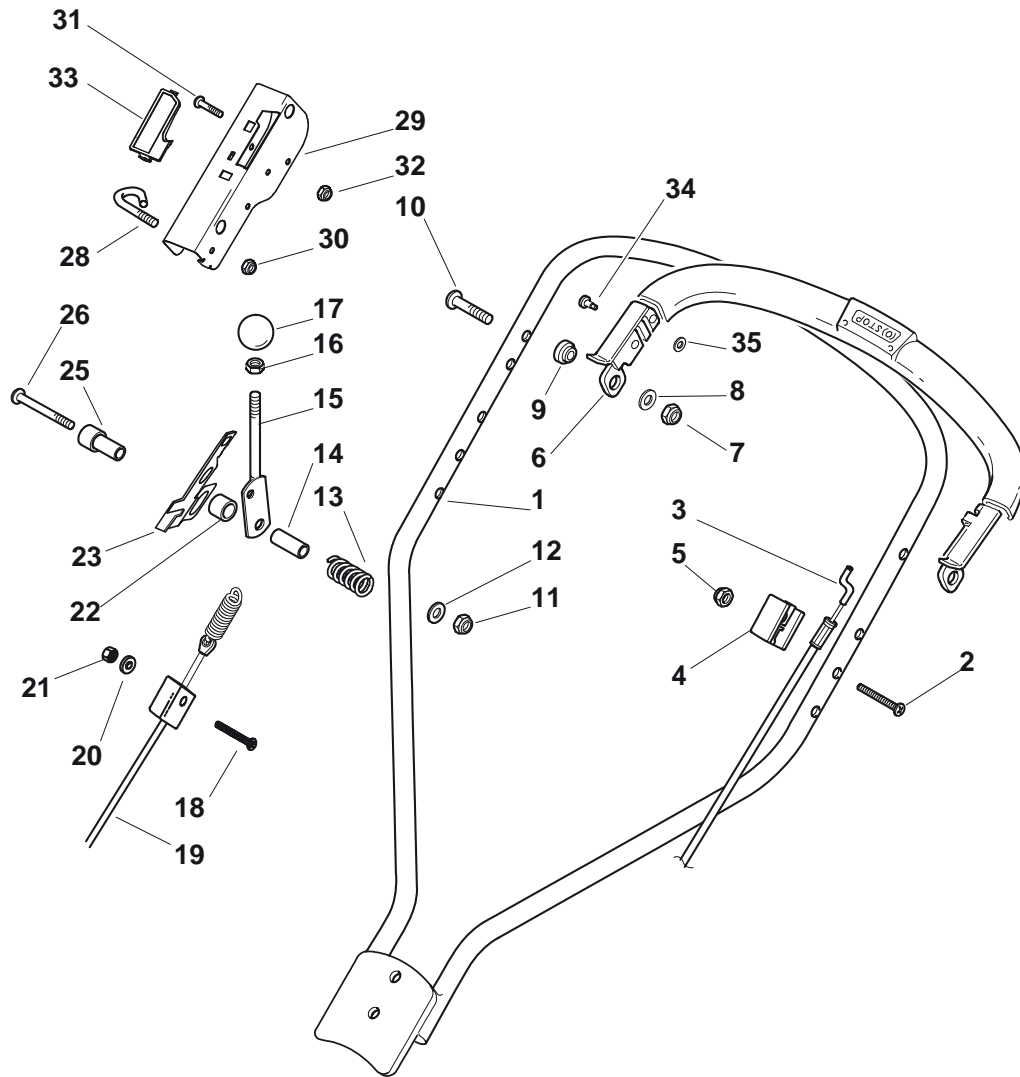

MC 534 TR - MC 534 TR/E

N.	CODE	Q.TY	DESCRIZIONE	DESCRIPTION	DESCRIPTION	BESCHREIBUNG	REMARK
1	81006363/1	1	Manico, Parte Sup Giallo	Handle, Upper Part Yellow	Mancheron, Partie Superieure, Jaune	Holm, Oberteil, Gelb	
1	81006367/0	1	Manico, Parte Sup, Nero	Handle, Upper Part, Black	Mancheron, Partie Superieure, Noir	Holm, Oberteil, Schwarz	
2	12727783/0	1	Vite	Screw	Vis	Schraube	
3	181000769/1	1	Cavo Freno Motore	Cable, Thread Engine Brake	Cable Frein Moteur	Kabel, Motorbremse	(B&S 450-500 Series)
3	181000769/1	1	Cavo Freno Motore	Cable, Thread Engine Brake	Cable Frein Moteur	Kabel, Motorbremse	(Honda 160-190)
3	81000690/0	1	Cavo Freno Motore	Cable, Thread Engine Brake	Cable Frein Moteur	Kabel, Motorbremse	(B&S 700 Series DOV)
3	81000692/0	1	Cavo Freno Motore	Cable, Thread Engine Brake	Cable Frein Moteur	Kabel, Motorbremse	(Ggp 160cc)
3	81000692/0	1	Cavo Freno Motore	Cable, Thread Engine Brake	Cable Frein Moteur	Kabel, Motorbremse	(Ggp 196cc)
3	81000692/0	1	Cavo Freno Motore	Cable, Thread Engine Brake	Cable Frein Moteur	Kabel, Motorbremse	(Ggp 140cc)
3	81000728/0	1	Cavo Freno Motore	Cable, Thread Engine Brake	Cable Frein Moteur	Kabel, Motorbremse	(B&S 625-675-700 Series)
3	81000730/0	1	Cavo Freno Motore	Cable, Thread Engine Brake	Cable Frein Moteur	Kabel, Motorbremse	(Ggp 150cc)
3	81000732/0	1	Cavo Freno Motore	Cable, Thread Engine Brake	Cable Frein Moteur	Kabel, Motorbremse	(Honda 160-190 Autochoke)
3	81000732/0	1	Cavo Freno Motore	Cable, Thread Engine Brake	Cable Frein Moteur	Kabel, Motorbremse	(Honda GCV 135)
4	22551640/0	1	Piastrina	Plate	Plaquette	Plättchen	
5	12154510/0	1	Dado	Nut	Ecrou	Mutter	
6	81003318/1	1	Leva Freno Motore	Lever, Engine Brake	Levier Frein Moteur	Hebel, Motorbremse	
7	12154510/0	2	Dado	Nut	Ecrou	Mutter	
8	12521330/0	2	Rosetta	Washer	Rondelle	Scheibe	
9	22671660/1	2	Rosetta	Washer	Rondelle	Scheibe	
10	12727784/0	2	Vite	Screw	Vis	Schraube	
11	12292100/0	1	Dado	Nut	Ecrou	Mutter	
12	12530060/0	1	Rosetta Elastica	Elastic Washer	Rondelle Elastique	Elastische Scheibe	
13	22450446/0	1	Molla	Spring	Ressort	Feder	
14	22170840/0	1	Distanziale	Spacer	Entretoise	Distanzring	
15	81003313/0	1	Leva Trazione	Lever, Driving	Levier Traction	Hebel, Antrieb	
16	12293200/0	1	Dado	Nut	Ecrou	Mutter	
17	22399812/0	1	Manopoliina	Knob	Poignée	Griff