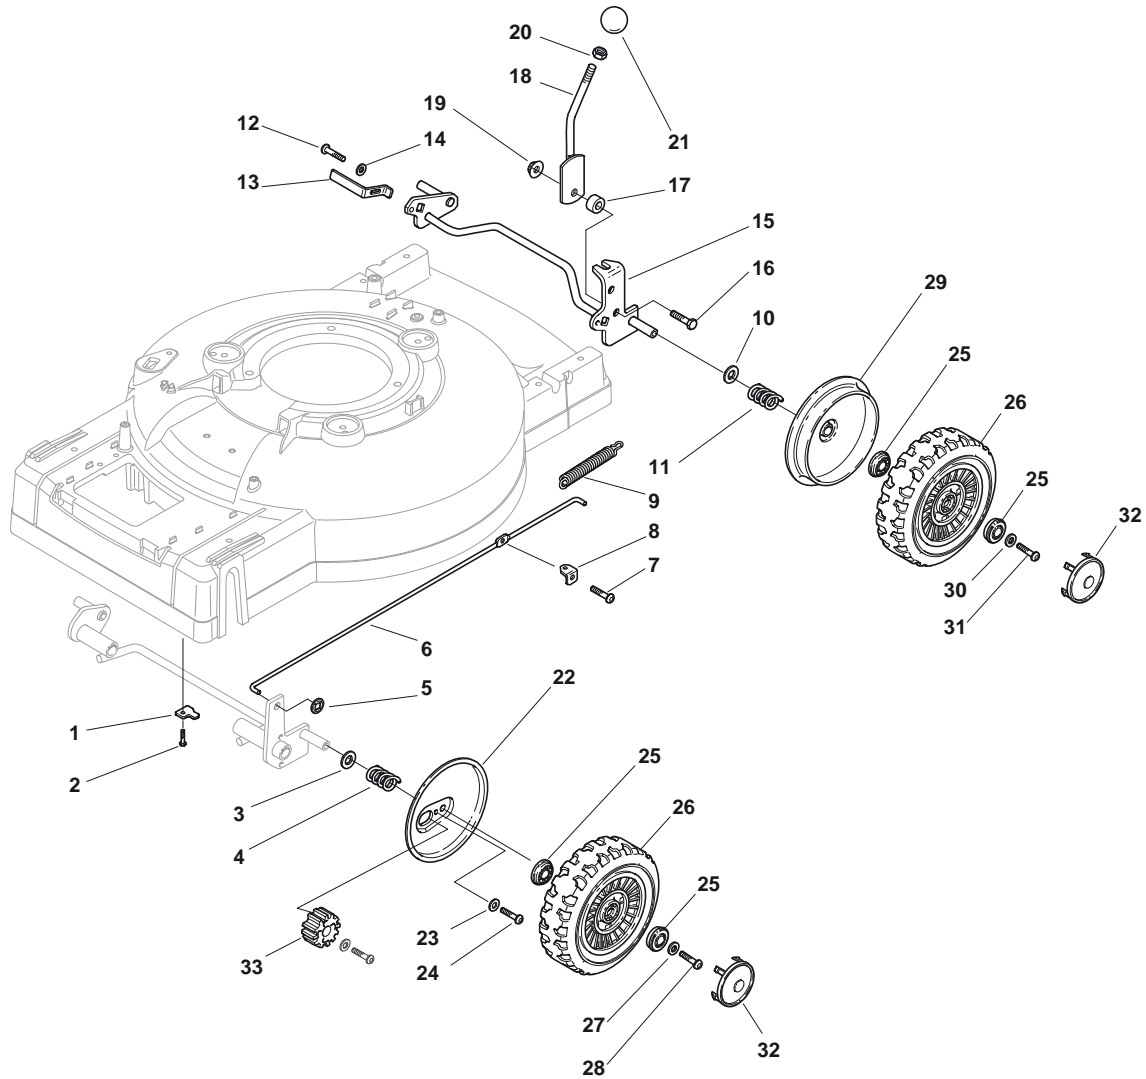

MC 534 TR 4S - MC 534 TR/E 4S

N.	CODE	Q.TY	DESCRIZIONE	DESCRIPTION	DESCRIPTION	BESCHREIBUNG	REMARK
1	22545157/0	2	Piastrina	Plate	Plaquette	Plättchen	
2	112735662/1	4	Vite	Screw	Vis	Schraube	
3	22671659/0	2	Rosetta	Washer	Rondelle	Scheibe	
4	22430215/0	2	Molla	Spring	Ressort	Feder	
5	12604899/0	2	Fissatore A Corona	Crown Fastener	Fixateur A Couronne	Kronescheibe	
6	22033328/0	1	Asta Comando Regol.	Rod, Height Adjustment Control	Tige Commande Reglage Hauteur	Stange, Höheverstellung	
7	12735651/0	1	Vite	Screw	Vis	Schraube	
8	22545139/0	1	Piastrina	Plate	Plaquette	Plättchen	
9	22446183/0	1	Molla	Spring	Ressort	Feder	
10	22671659/0	2	Rosetta	Washer	Rondelle	Scheibe	
11	22430215/0	2	Molla	Spring	Ressort	Feder	
12	12735661/0	2	Vite	Screw	Vis	Schraube	
13	22551529/0	2	Piastrina	Plate	Plaquette	Plättchen	
14	12521330/0	2	Rosetta	Washer	Rondelle	Scheibe	
15	81002835/0	1	Asse Ruote Posteriore	Axle, Rear Wheels	Axe Roues Arriere	Achse, Hinterrad	
16	12793701/0	1	Vite	Screw	Vis	Schraube	
17	22170830/0	1	Distanziale	Spacer	Entretoise	Distanzring	
18	81003317/0	1	Leva Regolazione Altezza	Lever, Height Adjustment	Levier Reglage Hauteur	Hebel, Höheverstellung	
19	12293201/0	1	Dado	Nut	Ecrou	Mutter	
20	12293200/0	1	Dado	Nut	Ecrou	Mutter	
21	22399812/0	1	Manopolina	Knob	Poignée	Griff	
22	22600121/0	2	Prot. Ruote	Protection, Wheel	Protection Roue	Schütz, Räder	
23	12523040/0	2	Rosetta	Washer	Rondelle	Scheibe	
24	12735661/0	2	Vite	Screw	Vis	Schraube	
25	22122201/0	8	Cuscinetto	Bearing	Coussinet	Lager	
26	81007361/0	4	Ruota Ø 190	Wheel Ø 190	Roue Ø 190	Rad Ø 190	
27	12521460/0	4	Rosetta	Washer	Rondelle	Scheibe