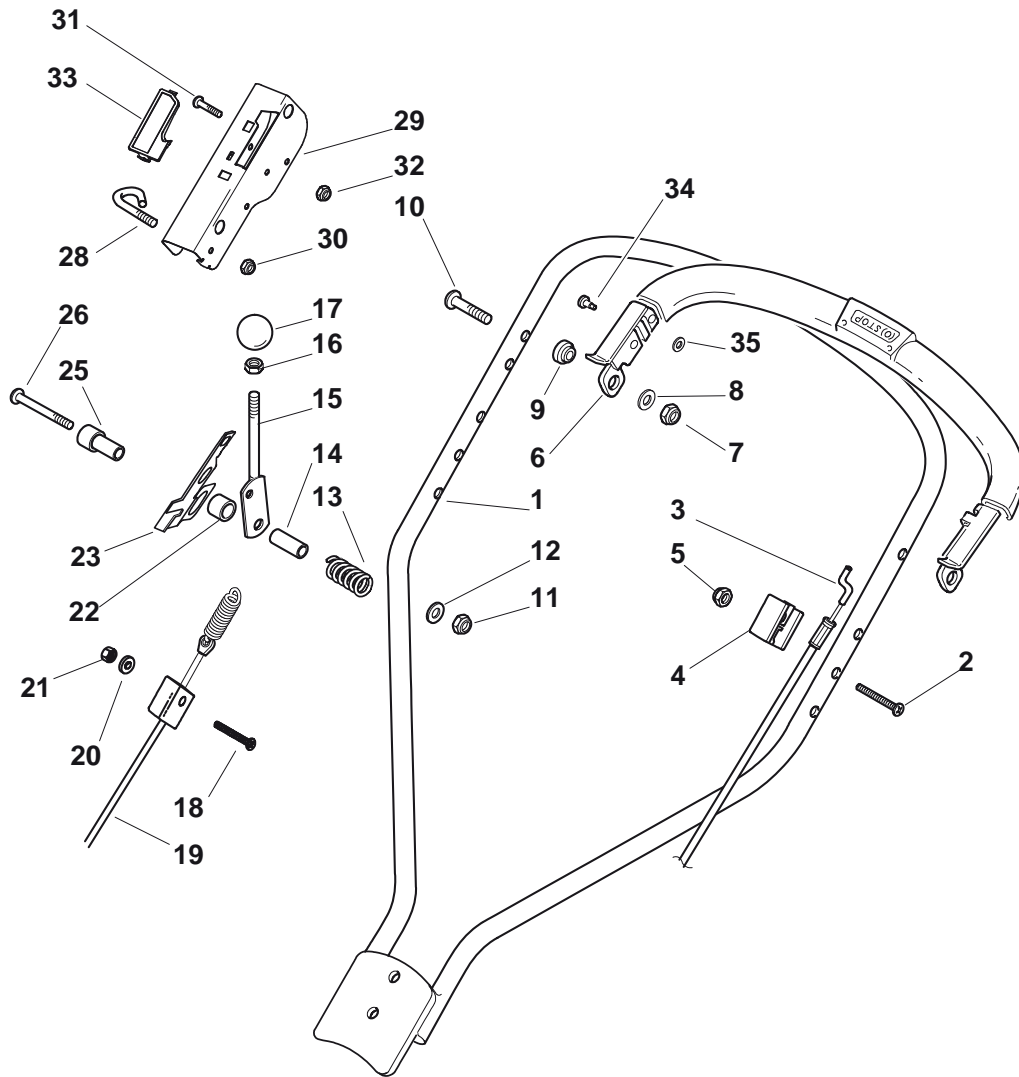

MC 534 TR 4S - MC 534 TR/E 4S

N.	CODE	Q.TY	DESCRIZIONE	DESCRIPTION	DESCRIPTION	BESCHREIBUNG	REMARK
1	81006363/1	1	Manico, Parte Sup Giallo	Handle, Upper Part Yellow	Mancheron, Partie Superieure, Jaune	Holm, Oberteil, Gelb	
1	81006367/0	1	Manico, Parte Sup, Nero	Handle, Upper Part, Black	Mancheron, Partie Superieure, Noir	Holm, Oberteil, Schwarz	
2	12727783/0	1	Vite	Screw	Vis	Schraube	
3	181000769/1	1	Cavo Freno Motore	Cable, Thread Engine Brake	Cable Frein Moteur	Kabel, Motorbremse	(B&S 450-500 Series)
3	181000769/1	1	Cavo Freno Motore	Cable, Thread Engine Brake	Cable Frein Moteur	Kabel, Motorbremse	(Honda 160-190)
3	81000690/0	1	Cavo Freno Motore	Cable, Thread Engine Brake	Cable Frein Moteur	Kabel, Motorbremse	(B&S 700 Series DOV)
3	81000692/0	1	Cavo Freno Motore	Cable, Thread Engine Brake	Cable Frein Moteur	Kabel, Motorbremse	(Ggp 140cc)
3	81000692/0	1	Cavo Freno Motore	Cable, Thread Engine Brake	Cable Frein Moteur	Kabel, Motorbremse	(Ggp 196cc)
3	81000692/0	1	Cavo Freno Motore	Cable, Thread Engine Brake	Cable Frein Moteur	Kabel, Motorbremse	(Ggp 160cc)
3	81000728/0	1	Cavo Freno Motore	Cable, Thread Engine Brake	Cable Frein Moteur	Kabel, Motorbremse	(B&S 625-675-700 Series)
3	81000730/0	1	Cavo Freno Motore	Cable, Thread Engine Brake	Cable Frein Moteur	Kabel, Motorbremse	(Ggp 150cc)
3	81000732/0	1	Cavo Freno Motore	Cable, Thread Engine Brake	Cable Frein Moteur	Kabel, Motorbremse	(Honda 160-190 Autochoke)
3	81000732/0	1	Cavo Freno Motore	Cable, Thread Engine Brake	Cable Frein Moteur	Kabel, Motorbremse	(Honda GCV 135)
4	22551640/0	1	Piastrina	Plate	Plaquette	Plättchen	
5	12154510/0	1	Dado	Nut	Ecrou	Mutter	
6	81003318/1	1	Leva Freno Motore	Lever, Engine Brake	Levier Frein Moteur	Hebel, Motorbremse	
7	12154510/0	2	Dado	Nut	Ecrou	Mutter	
8	12521330/0	2	Rosetta	Washer	Rondelle	Scheibe	
9	22671660/1	2	Rosetta	Washer	Rondelle	Scheibe	
10	12727784/0	2	Vite	Screw	Vis	Schraube	
11	12292100/0	1	Dado	Nut	Ecrou	Mutter	
12	12530060/0	1	Rosetta Elastica	Elastic Washer	Rondelle Elastique	Elastische Scheibe	
13	22450446/0	1	Molla	Spring	Ressort	Feder	
14	22170840/0	1	Distanziale	Spacer	Entretoise	Distanzring	
15	81003313/0	1	Leva Trazione	Lever, Driving	Levier Traction	Hebel, Antrieb	
16	12293200/0	1	Dado	Nut	Ecrou	Mutter	
17	22399812/0	1	Manopoliina	Knob	Poignée	Griff