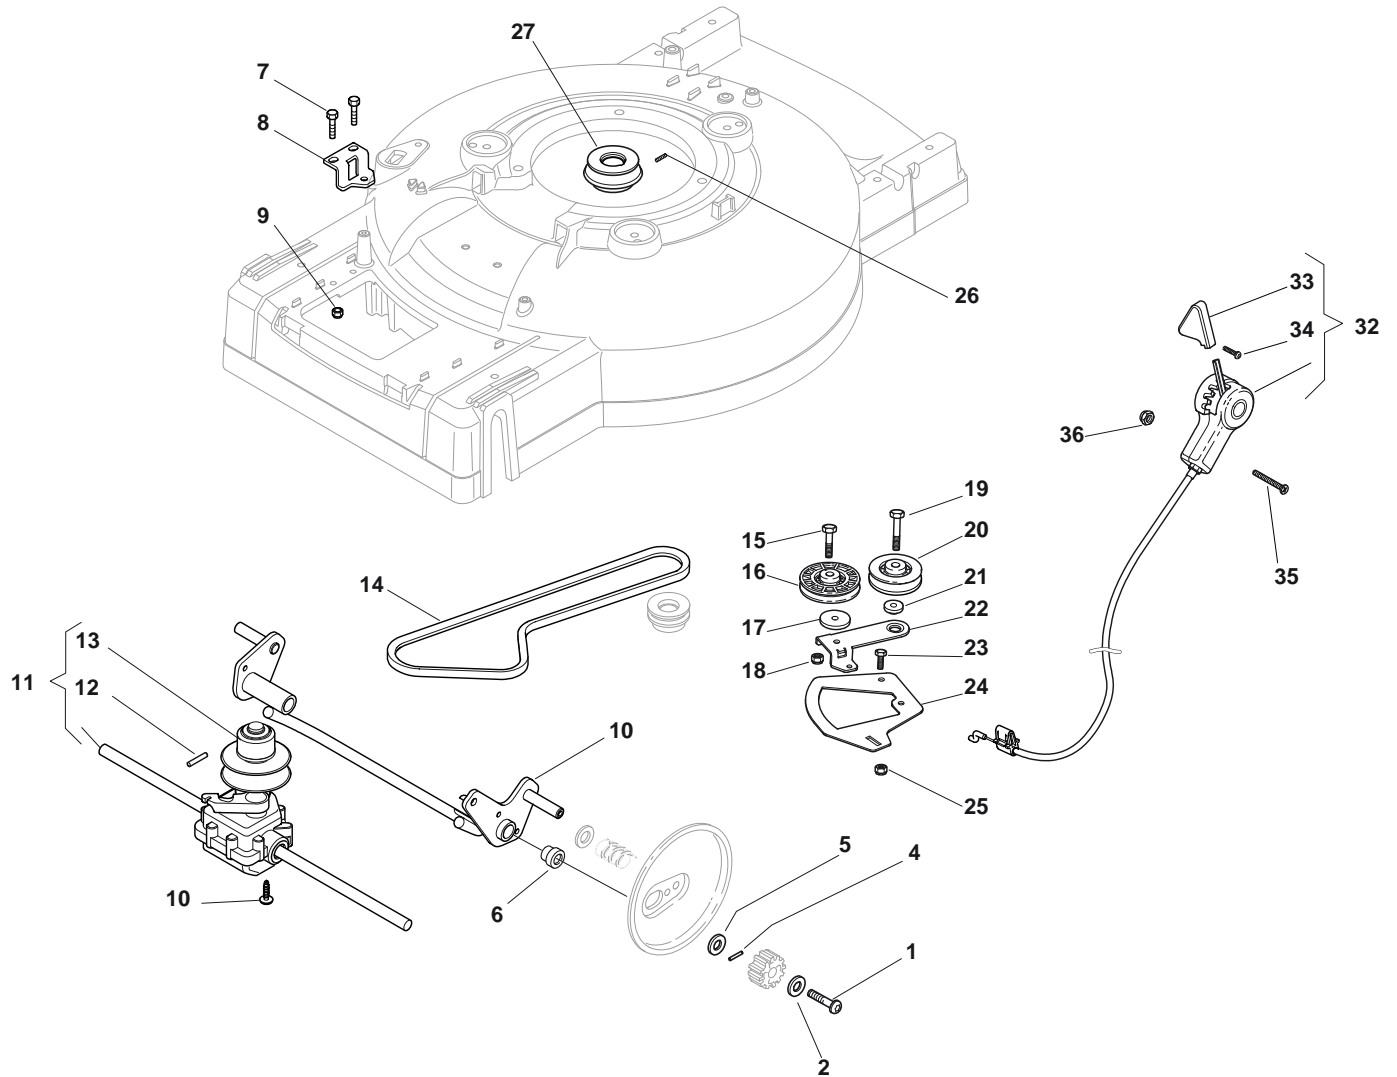

MC 534 TR 4S - MC 534 TR/E 4S

N.	CODE	Q.TY	DESCRIZIONE	DESCRIPTION	DESCRIPTION	BESCHREIBUNG	REMARK
1	112735662/1	2	Vite	Screw	Vis	Schraube	
2	12521460/0	2	Rosetta	Washer	Rondelle	Scheibe	
4	22753002/0	2	Spina	Pin	Goupille	Stift	
5	22671661/0	2	Rosetta	Washer	Rondelle	Scheibe	
6	22038406/0	2	Distanziale	Spacer	Entretoise	Distanzring	
7	12728704/0	2	Vite	Screw	Vis	Schraube	
8	322551661/0	1	Piastrina	Plate	Plaquette	Plättchen	
9	12154510/0	2	Dado	Nut	Ecrou	Mutter	
10	381002833/1	1	Asse Ruote Anteriore	Axle, Front Wheels	Axe Roues Avant	Achse, Vorderrad	
11	181003101/1	1	Gruppo Trazione	Gear Box	Groupe Traction	Antrieb	
12	12645700/0	1	Spina	Pin	Goupille	Stift	
13	122601925/0	1	Puleggia	Pulley	Poulie	Riemenscheibe	
14	35064383/0	1	Cinghia Zpx 812	Belt Zpx 812	Courroie Zpx 812	Riemen Zpx 812	
15	12674701/0	1	Vite	Screw	Vis	Schraube	
16	22601914/0	1	Puleggia	Pulley	Poulie	Riemenscheibe	
17	22680009/0	1	Rosetta	Washer	Rondelle	Scheibe	
18	12154510/0	1	Dado	Nut	Ecrou	Mutter	
19	12689500/0	1	Vite	Screw	Vis	Schraube	
20	22601915/0	1	Puleggia	Pulley	Poulie	Riemenscheibe	
21	22671656/0	1	Rosetta	Washer	Rondelle	Scheibe	
22	22320007/0	1	Leva	Lever	Levier	Hebel	
23	12791011/0	1	Vite	Screw	Vis	Schraube	
24	22806629/0	1	Supporto	Support	Support	Halter	
25	12154510/0	2	Dado	Nut	Ecrou	Mutter	
26	12714312/0	1	Grano	Dowel	Grain	Stift	
27	122601920/0	1	Puleggia, Albero Motore Ø 25	Pulley, Crankshaft Ø 25	Poulie, Arbre Moteur Ø 25	Riemenscheibe, Motorwelle Ø 25	(Honda)
27	22601917/0	1	Puleggia, Albero Motore Ø 22.2	Pulley, Crankshaft Ø 22.2	Poulie, Arbre Moteur Ø 22.2	Riemenscheibe, Motorwelle Ø 22	(B&S - GGP)