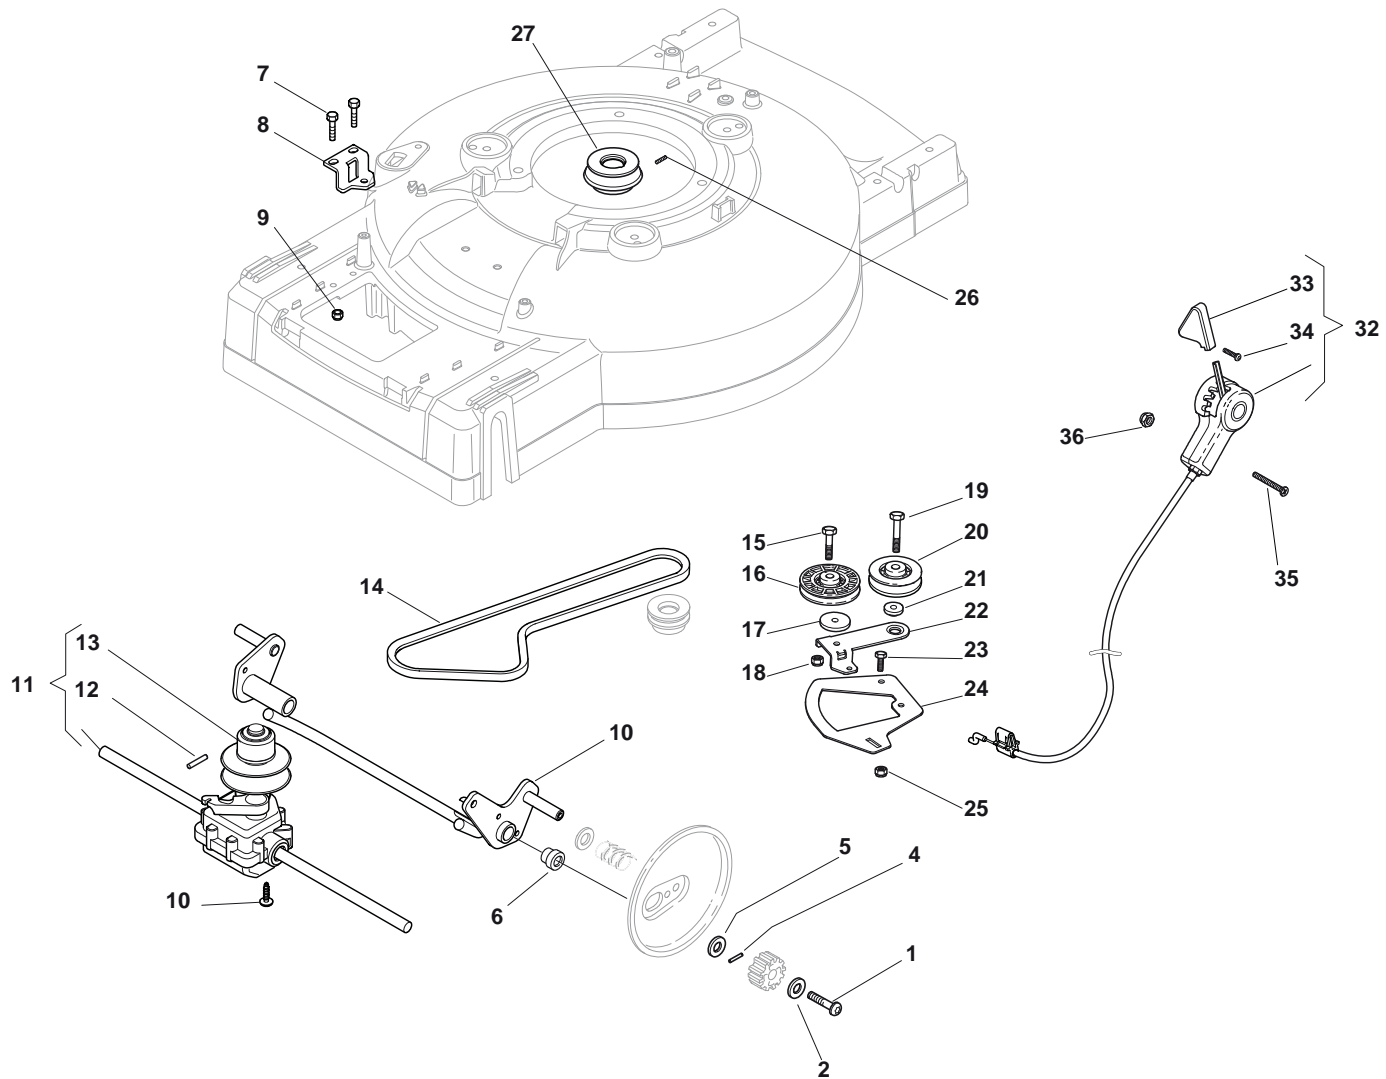

MC 534 TR 4S - MC 534 TR/E 4S

N. CODE	Q.TY	DESCRIZIONE	DESCRIPTION	DESCRIPTION	BESCHREIBUNG	REMARK	
32	81007112/0	1	Cavo Comando Marce	Cable, Speed Drive Control	Cable, Comm. Changement Vitesse	Kabel, Gängeschaltun	
33	22399809/0	1	Manopolina	Knob	Poignée	Griff	
34	12728300/0	1	Vite	Screw	Vis	Schraube	
35	12727787/0	2	Vite	Screw	Vis	Schraube	
36	12154510/0	2	Dado	Nut	Ecrou	Mutter