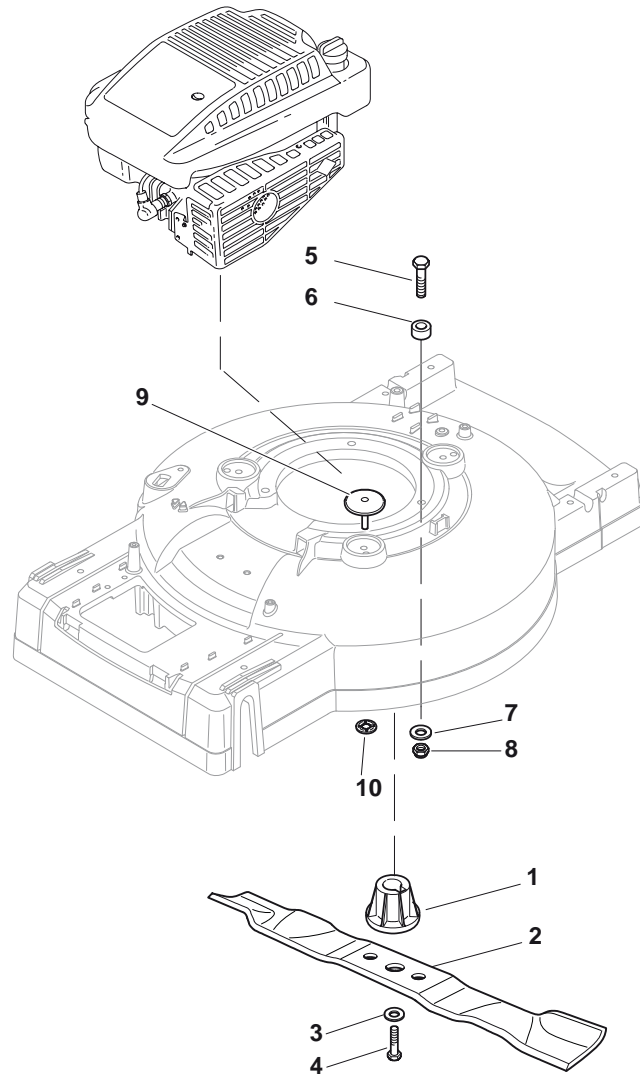

MC 534 TR 4S - MC 534 TR/E 4S

N.	CODE	Q.TY	DESCRIZIONE	DESCRIPTION	DESCRIPTION	BESCHREIBUNG	REMARK
1	112735662/1	2	Vite	Screw	Vis	Schraube	
2	12521460/0	2	Rosetta	Washer	Rondelle	Scheibe	
4	22753002/0	2	Spina	Pin	Goupille	Stift	
5	22671661/0	2	Rosetta	Washer	Rondelle	Scheibe	
6	22038406/0	2	Distanziale	Spacer	Entretoise	Distanzring	
7	12728704/0	2	Vite	Screw	Vis	Schraube	
8	322551661/0	1	Piastrina	Plate	Plaquette	Plättchen	
9	12154510/0	2	Dado	Nut	Ecrou	Mutter	
10	381002833/1	1	Asse Ruote Anteriore	Axle, Front Wheels	Axe Roues Avant	Achse, Vorderrad	
11	181003101/1	1	Gruppo Trazione	Gear Box	Groupe Traction	Antrieb	
12	12645700/0	1	Spina	Pin	Goupille	Stift	
13	122601925/0	1	Puleggia	Pulley	Poulie	Riemenscheibe	
14	35064383/0	1	Cinghia Zpx 812	Belt Zpx 812	Courroie Zpx 812	Riemen Zpx 812	
15	12674701/0	1	Vite	Screw	Vis	Schraube	
16	22601914/0	1	Puleggia	Pulley	Poulie	Riemenscheibe	
17	22680009/0	1	Rosetta	Washer	Rondelle	Scheibe	
18	12154510/0	1	Dado	Nut	Ecrou	Mutter	
19	12689500/0	1	Vite	Screw	Vis	Schraube	
20	22601915/0	1	Puleggia	Pulley	Poulie	Riemenscheibe	
21	22671656/0	1	Rosetta	Washer	Rondelle	Scheibe	
22	22320007/0	1	Leva	Lever	Levier	Hebel	
23	12791011/0	1	Vite	Screw	Vis	Schraube	
24	22806629/0	1	Supporto	Support	Support	Halter	
25	12154510/0	2	Dado	Nut	Ecrou	Mutter	
26	12714312/0	1	Grano	Dowel	Grain	Stift	
27	122601920/0	1	Puleggia, Albero Motore Ø 25	Pulley, Crankshaft Ø 25	Poulie, Arbre Moteur Ø 25	Riemenscheibe, Motorwelle Ø 25	(Honda)
27	22601917/0	1	Puleggia, Albero Motore Ø 22.2	Pulley, Crankshaft Ø 22.2	Poulie, Arbre Moteur Ø 22.2	Riemenscheibe, Motorwelle Ø 22	(B&S - GGP)

MC 534 TR 4S - MC 534 TR/E 4S

N. CODE	Q.TY	DESCRIZIONE	DESCRIPTION	DESCRIPTION	BESCHREIBUNG	REMARK	
32	81007112/0	1	Cavo Comando Marce	Cable, Speed Drive Control	Cable, Comm. Changement Vitesse	Kabel, Gängeschaltun	
33	22399809/0	1	Manopolina	Knob	Poignée	Griff	
34	12728300/0	1	Vite	Screw	Vis	Schraube	
35	12727787/0	2	Vite	Screw	Vis	Schraube	
36	12154510/0	2	Dado	Nut	Ecrou	Mutter	