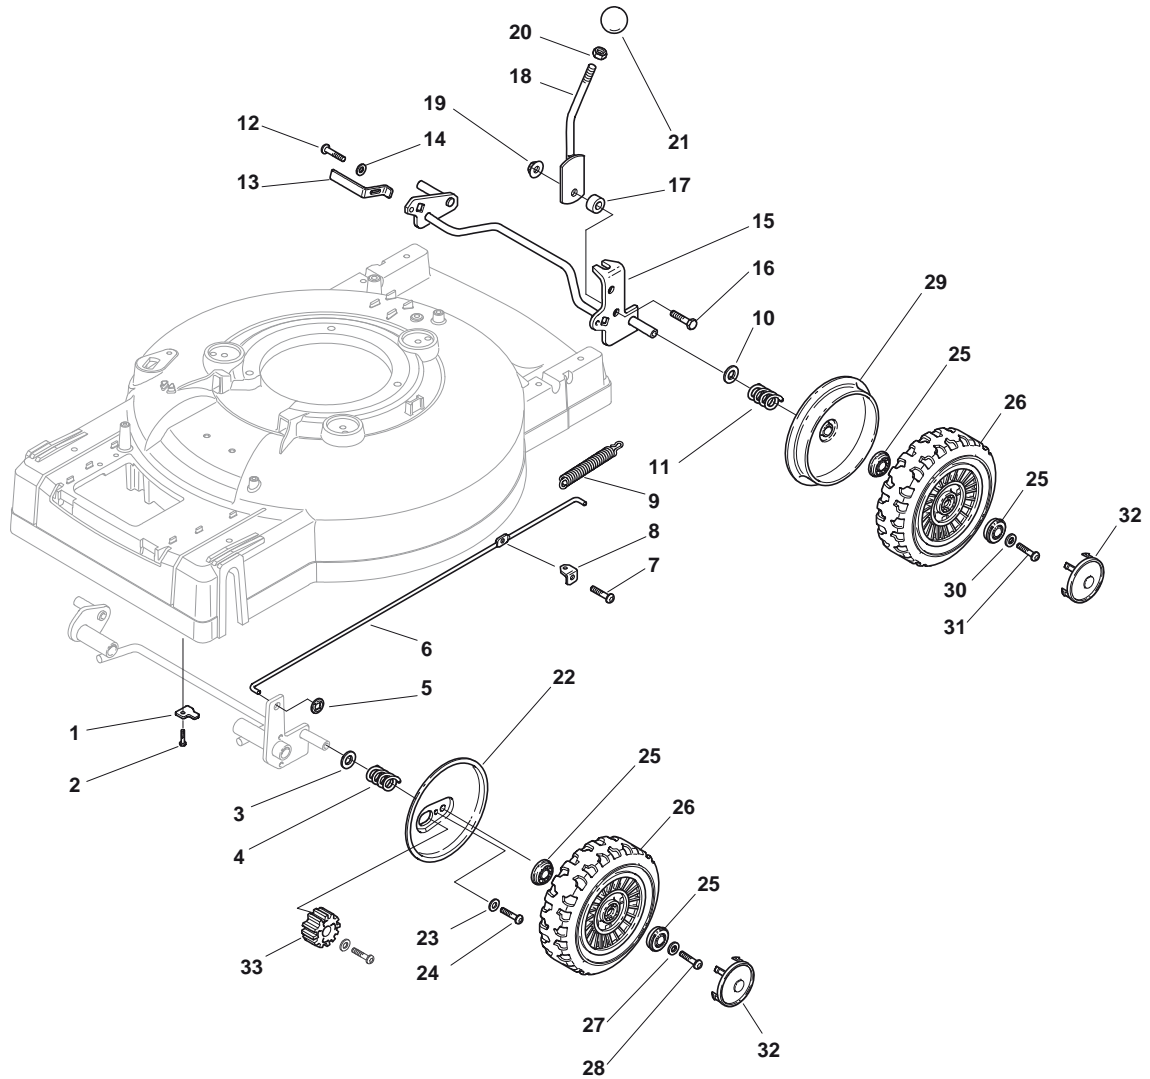

MC 534 TR 4S - MC 534 TR/E 4S

N. CODE	Q.TY	DESCRIZIONE	DESCRIPTION	DESCRIPTION	BESCHREIBUNG	REMARK	
28	112735662/1	4	Vite	Screw	Vis	Schraube	
29	22600122/0	2	Prot. Ruote	Protection, Wheel	Protection Roue	Schütz, Räder	
30	12521460/0	4	Rosetta	Washer	Rondelle	Scheibe	
31	112735662/1	4	Vite	Screw	Vis	Schraube	
32	22110384/0	4	Coprimozzo	Hub Cap	Couvre-Moyeu	Radkappe	
33	22570129/0	2	Pignone	Pinion	Pignon	Ritzel