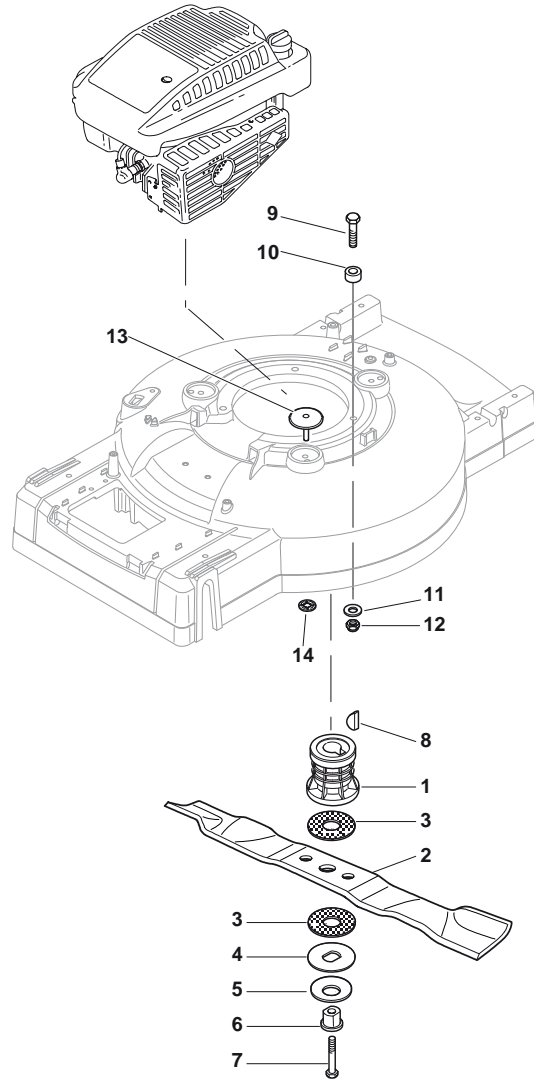

N.	CODE	Q.TY	DESCRIZIONE	DESCRIPTION	DESCRIPTION	BESCHREIBUNG	REMARK
1	122465632/0	1	Mozzo Con Puleggia, Albero Motore Ø 25	Hub With Pulley, Crankshaft Ø 25	Moyeu Avec Poulie, Arbre Moteur Ø 25	Nabe Mit Scheibe, Motorwelle Ø 25	(Honda)
1	22465621/0	1	Mozzo Con Puleggia, Albero Motore Ø 22.2	Hub With Pulley, Crankshaft Ø 22.2	Moyeu Avec Poulie, Arbre Moteur Ø 22.2	Nabe Mit Scheibe, Motorwelle Ø 22.2	(B&S - GGP)
2	81004139/0	1	Coltello Alettato	Blade Winged	Lame Ailette	Messer Flügel	
3	22672110/1	2	Rondella Frizione	Clutch Washer	Rondelle Friction	Kupplungscheibe	
4	22672105/0	1	Rosetta	Washer	Rondelle	Scheibe	
5	12508120/0	1	Molla A Tazza	Cupped Spring	Ressort	Teller Feder	
6	22041940/0	1	Bussola Frizione	Clutch Bush	Douille Friction	Kupplungsscheibe	
7	12736850/0	1	Vite	Screw	Vis	Schraube	
8	12139100/0	1	Linguetta, Albero Motore Ø 22.2	Feather, Crankshaft Ø 22.2	Clavette, Arbre Moteur Ø 22.2	Keil, Motorwelle Ø 22.2	(B&S - GGP)
8	12139150/0	1	Linguetta, Albero Motore Ø 25	Feather, Crankshaft Ø 25	Clavette, Arbre Moteur Ø 25	Keil, Motorwelle Ø 25	(Honda)
9	12691800/0	2	Vite	Screw	Vis	Schraube	
9	12692080/0	1	Vite	Screw	Vis	Schraube	
10	22170835/0	3	Distanziale	Spacer	Entretoise	Distanzring	
11	12521350/0	3	Rosetta	Washer	Rondelle	Scheibe	
12	12155000/0	3	Dado	Nut	Ecrou	Mutter	
13	22820057/0	2	Tappo Nero	Cap Black	Bouchon Noire	Gummistopfen Schwarz	
14	12604899/0	2	Fissatore A Corona	Crown Fastener	Fixateur A Couronne	Kronenscheibe