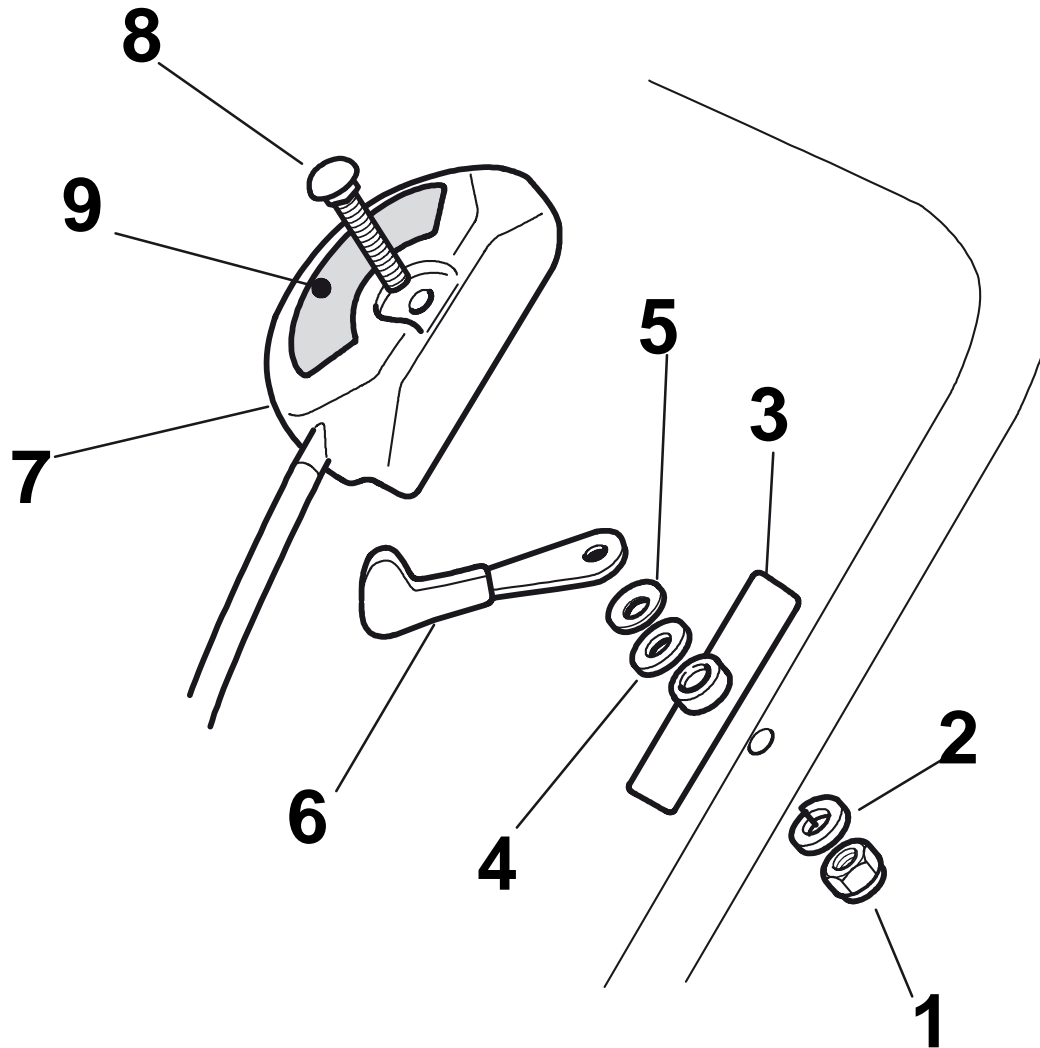

N.	CODE	Q.TY	DESCRIZIONE	DESCRIPTION	DESCRIPTION	BESCHREIBUNG	REMARK
1	12291000/0	1	Dado	Nut	Ecrou	Mutter	
2	12581500/0	1	Grower	Grower	Grower	Federring	
3	22171006/0	1	Distanziale	Spacer	Entretoise	Distanzring	
4	12521360/0	1	Rosetta	Washer	Rondelle	Scheibe	
5	12508100/0	1	Rosetta Elastica	Spring Washer	Rondelle Elastique	Elastische Scheibe	
6	81007220/0	1	Leva, Acceleratore	Lever, Throttle	Levier, Accelérateur	Hebel, Beshleuniger	(B&S 450-500 Series - GGP 150 cc)
6	81007279/1	1	Leva, Acceleratore	Lever, Throttle	Levier, Accelérateur	Hebel, Beshleuniger	(B&S 625-675-700 Series - Honda - GGP 140-160-196 cc)
7	81007080/0	1	Cavo Acceleratore	Throttle Cable	Cable, Accelérateur	Gashebel Kabel	
8	12815030/0	1	Vite	Screw	Vis	Schraube	
9	114356905/0	1	Etichetta	Label	Etiquette	Etikette	(B&S 700 series DOV)
9	114356905/0	1	Etichetta	Label	Etiquette	Etikette	(Honda GCV 160-190 Autochoke)
9	114364264/0	1	Etichetta	Label	Etiquette	Etikette	AVS (GGP 160-196)
9	14356702/0	1	Etichetta	Label	Etiquette	Etikette	(GGP)
9	14356702/0	1	Etichetta	Label	Etiquette	Etikette	(Honda)
9	14356703/0	1	Etichetta	Label	Etiquette	Etikette	(B&S)