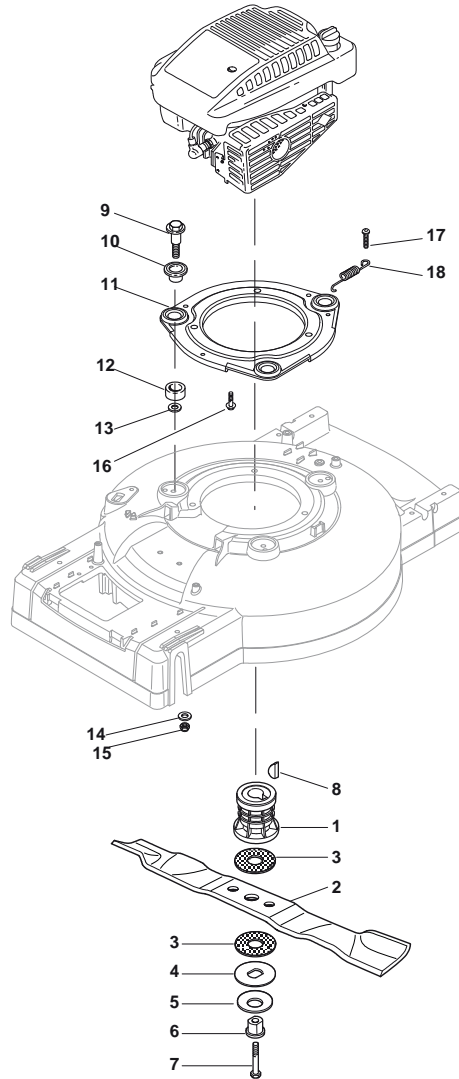

MC 534 TR 4S - MC 534 TR/E 4S

N.	CODE	Q.TY	DESCRIZIONE	DESCRIPTION	DESCRIPTION	BESCHREIBUNG	REMARK
1	122465632/0	1	Mozzo Con Puleggia, Albero Motore Ø 25	Hub With Pulley, Crankshaft Ø 25	Moyeu Avec Poulie, Arbre Moteur Ø 25	Nabe Mit Scheibe, Motorwelle Ø 25	(Honda)
1	22465621/0	1	Mozzo Con Puleggia, Albero Motore Ø 22.2	Hub With Pulley, Crankshaft Ø 22.2	Moyeu Avec Poulie, Arbre Moteur Ø 22.2	Nabe Mit Scheibe, Motorwelle Ø 22.2	(B&S - GGP)
2	81004139/0	1	Coltello Alettato	Blade Winged	Lame Ailetée	Messer Flügel	
3	22672110/1	2	Rondella Frizione	Clutch Washer	Rondelle Friction	Kupplungscheibe	
4	22672105/0	1	Rosetta	Washer	Rondelle	Scheibe	
5	12508120/0	1	Molla A Tazza	Cupped Spring	Ressort	Teller Feder	
6	22041940/0	1	Bussola Frizione	Clutch Bush	Douille Friction	Kupplungsscheibe	
7	12736850/0	1	Vite	Screw	Vis	Schraube	
8	12139100/0	1	Linguetta, Albero Motore Ø 22.2	Feather, Crankshaft Ø 22.2	Clavette, Arbre Moteur Ø 22.2	Keil, Motorwelle Ø 22.2	(B&S - GGP)
8	12139150/0	1	Linguetta, Albero Motore Ø 25	Feather, Crankshaft Ø 25	Clavette, Arbre Moteur Ø 25	Keil, Motorwelle Ø 25	(Honda)
9	22524329/0	3	Perno	Pin	Pivot	Bolzen	
10	22672201/0	3	Rondella	Washer	Rondelle	Scheibe	
11	322207221/1	1	Flangia, Nero	Flange, Black	Bride, Noir	Flansch, Schwarz	
11	81207220/0	1	Flangia, Giallo	Flange, Yellow	Bride, Jaune	Flansch, Gelb	
12	22250012/0	3	Gommino	Grommet	Caoutchouc	Gummi	
13	22671651/0	3	Rosetta	Washer	Rondelle	Scheibe	
14	12521350/0	3	Rosetta	Washer	Rondelle	Scheibe	
15	12155000/0	3	Dado	Nut	Ecrou	Mutter	
16	112735108/1	3	Vite	Screw	Vis	Schraube	
17	12791400/0	1	Vite	Screw	Vis	Schraube	
18	122450449/0	1	Molla	Spring	Ressort	Feder	model TR 4S
18	22450444/0	1	Molla	Spring	Ressort	Feder	model TR