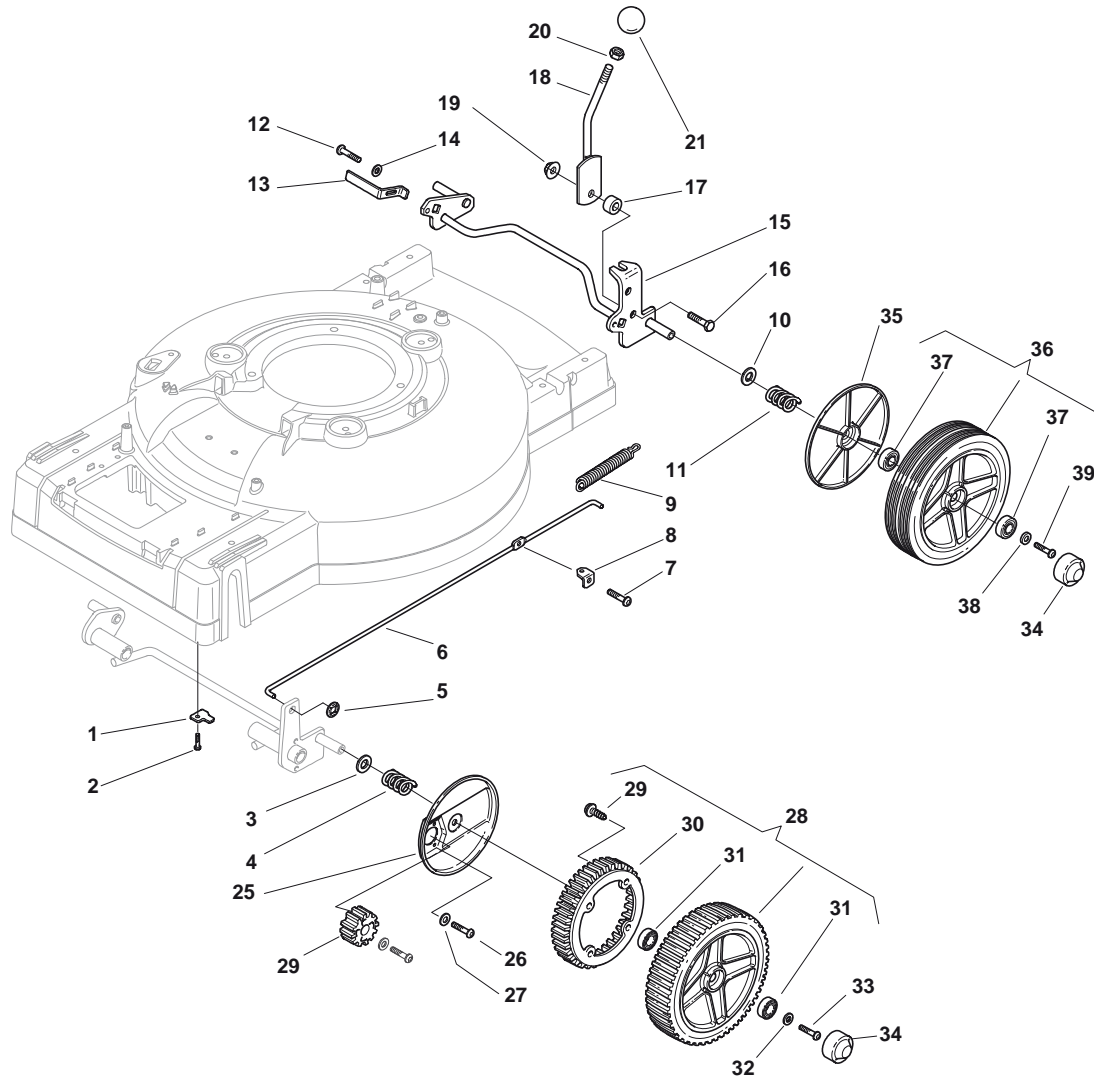

MC 534 TR 4S - MC 534 TR/E 4S

N.	CODE	Q.TY	DESCRIZIONE	DESCRIPTION	DESCRIPTION	BESCHREIBUNG	REMARK
1	22545157/0	2	Piastrina	Plate	Plaquette	Plättchen	
2	112735662/1	4	Vite	Screw	Vis	Schraube	
3	22671659/0	2	Rosetta	Washer	Rondelle	Scheibe	
4	22430215/0	2	Molla	Spring	Ressort	Feder	
5	12604899/0	2	Fissatore A Corona	Crown Fastener	Fixateur A Couronne	Kronescheibe	
6	22033328/0	1	Asta Comando Regol.	Rod, Height Adjustment Control	Tige Commande Reglage Hauteur	Stange, Höherverstellung	
7	12735651/0	1	Vite	Screw	Vis	Schraube	
8	22545139/0	1	Piastrina	Plate	Plaquette	Plättchen	
9	22446183/0	1	Molla	Spring	Ressort	Feder	
10	22671659/0	2	Rosetta	Washer	Rondelle	Scheibe	
11	22430215/0	2	Molla	Spring	Ressort	Feder	
12	12735661/0	2	Vite	Screw	Vis	Schraube	
13	22551529/0	2	Piastrina	Plate	Plaquette	Plättchen	
14	12521330/0	2	Rosetta	Washer	Rondelle	Scheibe	
15	81002835/0	1	Asse Ruote Posteriore	Axle, Rear Wheels	Axe Roues Arriere	Achse, Hinterrad	
16	12793701/0	1	Vite	Screw	Vis	Schraube	
17	22170830/0	1	Distanziale	Spacer	Entretoise	Distanzring	
18	81003317/0	1	Leva Regolazione Altezza	Lever, Height Adjustment	Levier Reglage Hauteur	Hebel, Höherverstellung	
19	12293201/0	1	Dado	Nut	Ecrou	Mutter	
20	12293200/0	1	Dado	Nut	Ecrou	Mutter	
21	22399812/0	1	Manopolina	Knob	Poignée	Griff	
25	22600129/0	2	Prot. Ruote	Protection, Wheel	Protection Roue	Schütz, Räder	
26	12735661/0	4	Vite	Screw	Vis	Schraube	
27	12521330/0	4	Rosetta	Washer	Rondelle	Scheibe	
28	81007367/0	2	Ruota Ø 205	Wheel Ø 205	Roue Ø 205	Rad Ø 205	
29	22570128/0	2	Pignone	Pinion	Pignon	Ritzel	
30	22120108/0	2	Corona Trascinamento	Ring Gear	Couronne	Kranz	