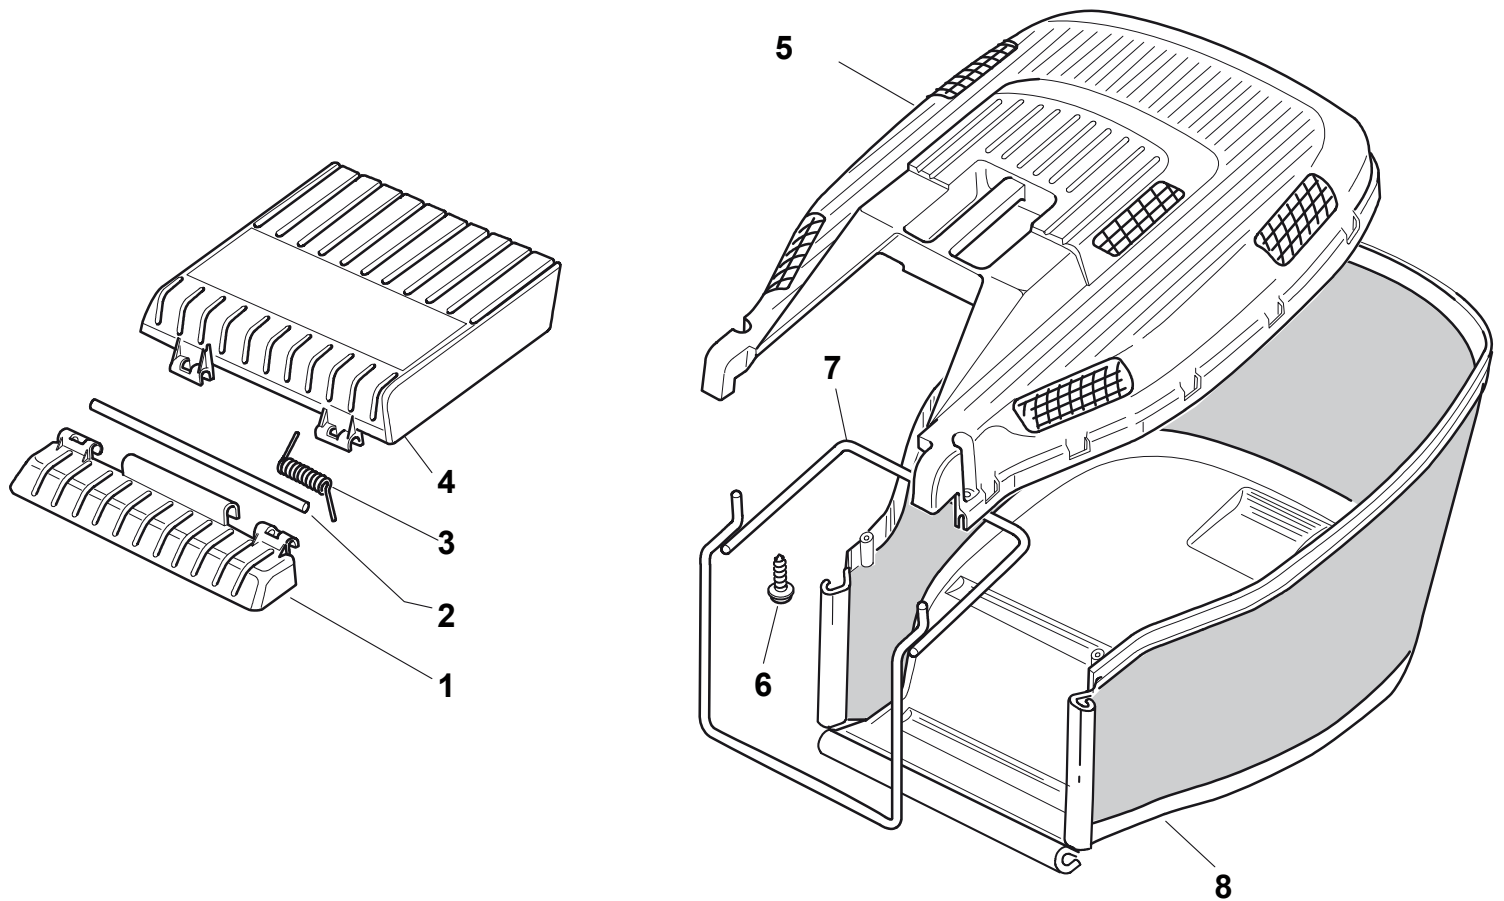

N.	CODE	Q.TY	DESCRIZIONE	DESCRIPTION	DESCRIPTION	BESCHREIBUNG	REMARK
1	22785136/1	1	Supporto	Support	Support	Halter	
2	22517858/0	1	Perno	Pin	Pivot	Bolzen	
3	22450431/0	1	Molla	Spring	Ressort	Feder	
4	322600099/1	1	Parasassi	Stone-Guard	Pare-Pierres	Prallblech	
5	22486122/0	1	Parte Sup.Sacco	Grassbox Upper Part	Sac, Partie Superieure	Korb Oberteil	
7	12728686/0	2	Vite	Vite	Vis	Schraube	
8	81002229/0	1	Sacco, Tela	Box, Fabric	Sac, Toile	Sack, Tuck	
9	81006419/0	1	Telaio Sacco	Chassis Box	Châssis Bac	Rahmen Sack