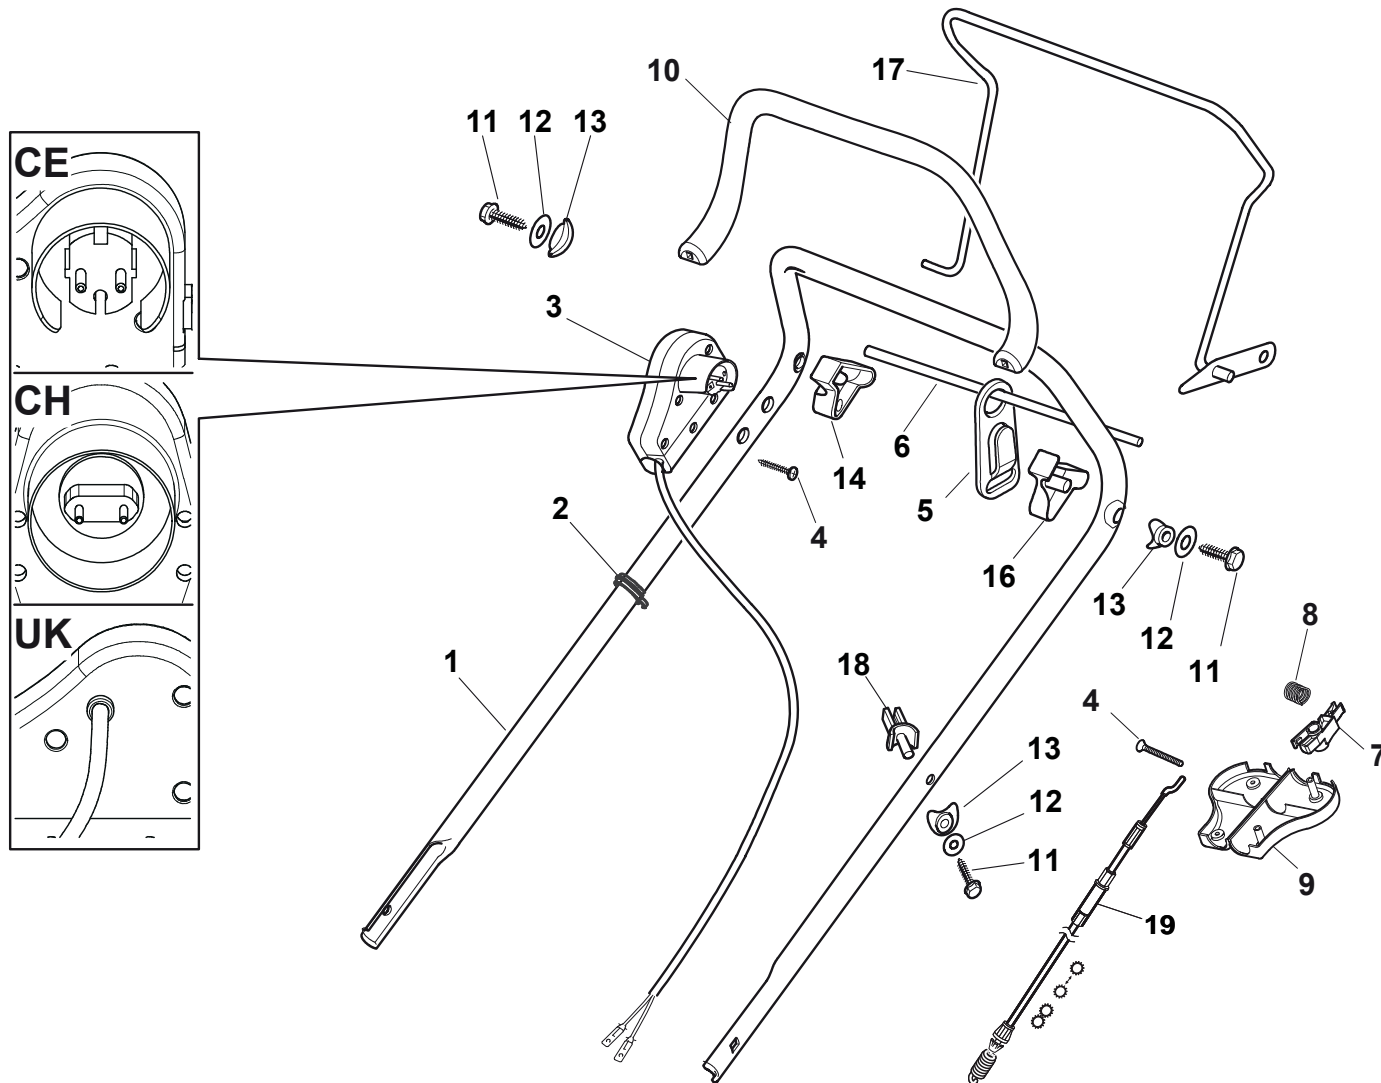

N.	CODE	Q.TY	DESCRIZIONE	DESCRIPTION	DESCRIPTION	BESCHREIBUNG	REMARK
1	12760610/0	4	Vite	Screw	Vis	Schraube	
2	22671651/0	4	Rosetta	Washer	Rondelle	Scheibe	
3	22551579/0	2	Piastrina Isolamento	Plate	Plaquette	Platte	
4	81006600/0	1	Manico, Parte Inf	Handle, Lower Part	Mancheron, Partie Inf.	Holm, Unterteil	
5	12819201/0	2	Vite	Screw	Vis	Schraube	
6	22680006/1	2	Rosetta	Washer	Rondelle	Scheibe	
7	322399804/1	2	Manopolina	Knob	Poignée	Griff	
8	12293200/0	2	Dado	Nut	Ecrou	Mutter	

N.	CODE	Q.TY	DESCRIZIONE	DESCRIPTION	DESCRIPTION	BESCHREIBUNG	REMARK
1	81006603/0	1	Manico, Parte Sup	Handle, Upper Part	Mancheron, Partie Superieure	Holm, Oberteil	
2	22192000/1	2	Fascetta	Anchor Clamp	Collier Ancrage	Bowdenzughalter	
3	18710628/0	1	Salvatore	Dead Hand Switch	Int. Main Morte	Tot Manschalter	AUS/NZ
3	81600500/1	1	Salvatore	Dead Hand Switch	Int. Main Morte	Tot Manschalter	CE
3	81600501/1	1	Salvatore	Dead Hand Switch	Int. Main Morte	Tot Manschalter	CH
3	81600502/1	1	Salvatore	Dead Hand Switch	Int. Main Morte	Tot Manschalter	UK
4	12728701/0	2	Vite	Screw	Vis	Schraube	
5	22195101/4	1	Fermacavo	Fairlead	Fixation Cable	Kabelbefestigung	
11	12735103/0	3	Vite	Screw	Vis	Schraube	
12	12523040/0	3	Rosetta	Washer	Rondelle	Scheibe	
13	22680006/1	3	Rosetta	Washer	Rondelle	Scheibe	
14	322806518/2	1	Supporto Dx	Support, R	Support D	Halter, Rechter	
15	22020320/0	1	Aggancio	Fairlead Bearing	Support Serrecable	Kabelhalter	
16	322806519/2	1	Supporto Sx	Support, L	Support G	Halter, Linker	
17	81001245/1	1	Leva Trazione	Driving Lever	Lever Traction	Antriebhebel	
18	22806520/0	1	Supporto Registro	Support, Adjuster	Support Ecrou Reg.	Halter, Regler	
19	381000660/0	1	Cavo Comando Trazione	Cable, Rear Drive	Kabel, Antrieb	Câble, Commande Traction	