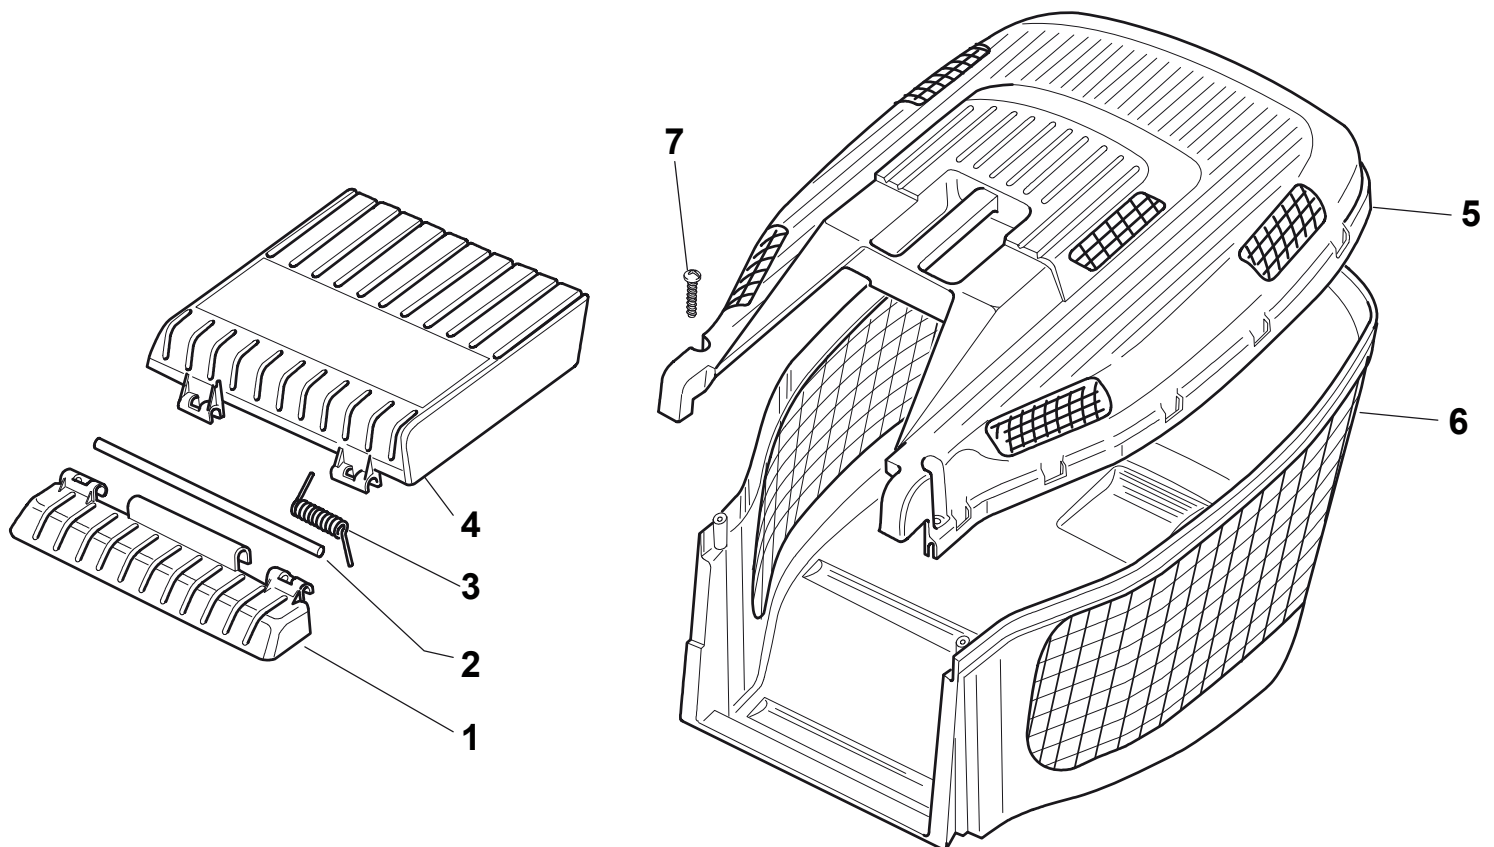

N.	CODE	Q.TY	DESCRIZIONE	DESCRIPTION	DESCRIPTION	BESCHREIBUNG	REMARK
1	22785136/1	1	Supporto	Support	Support	Halter	
2	22517858/0	1	Perno	Pin	Pivot	Bolzen	
3	22450431/0	1	Molla	Spring	Ressort	Feder	
4	322600099/1	1	Parasassi	Stone-Guard	Pare-Pierres	Prallblech	
5	22486122/0	1	Parte Sup.Sacco	Grassbox Upper Part	Sac, Partie Superieure	Korb Oberteil	
6	22486128/0	1	Parte Infer. Sacco	Grassbox Lower Part	Sac, Partie Inferieure	Korb Unterteil