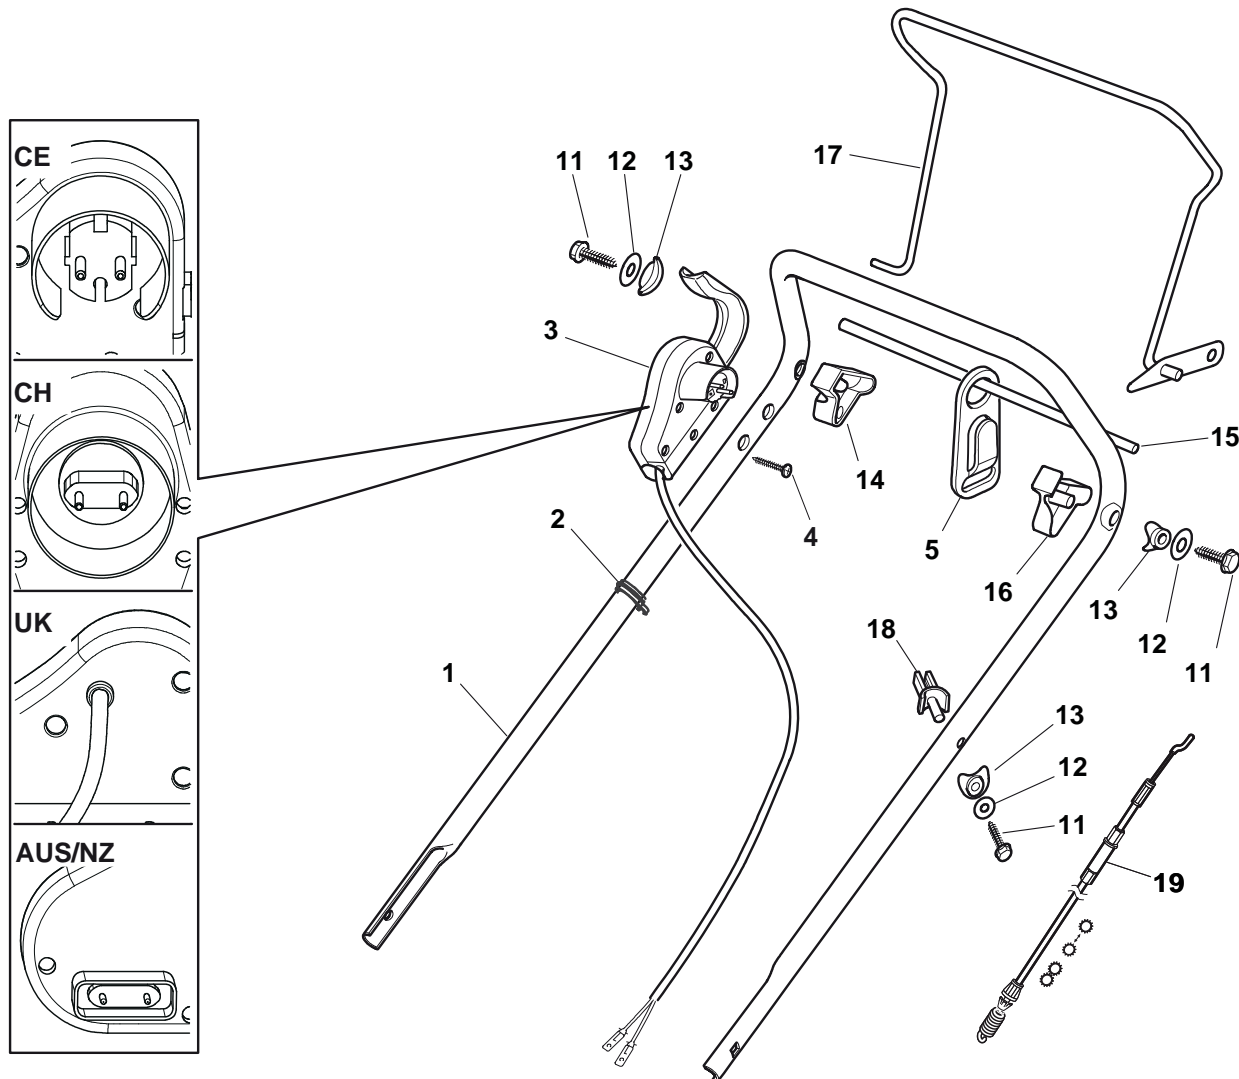

N.	CODE	Q.TY	DESCRIZIONE	DESCRIPTION	DESCRIPTION	BESCHREIBUNG	REMARK
1	12760610/0	4	Vite	Screw	Vis	Schraube	
2	22671651/0	4	Rosetta	Washer	Rondelle	Scheibe	
3	22551579/0	2	Piastrina Isolamento	Plate	Plaquette	Platte	
4	81006600/0	1	Manico, Parte Inf	Handle, Lower Part	Mancheron, Partie Inf.	Holm, Unterteil	
5	12819201/0	2	Vite	Screw	Vis	Schraube	
6	22680006/1	2	Rosetta	Washer	Rondelle	Scheibe	
7	322399804/1	2	Manopolina	Knob	Poignée	Griff	
8	12293200/0	2	Dado	Nut	Ecrou	Mutter	

N.	CODE	Q.TY	DESCRIZIONE	DESCRIPTION	DESCRIPTION	BESCHREIBUNG	REMARK
1	81006603/0	1	Manico, Parte Sup	Handle, Upper Part	Mancheron, Partie Superieure	Holm, Oberteil	
2	22192000/1	2	Fascetta	Anchor Clamp	Collier Ancrage	Bowdenzughalter	
3	18710628/0	1	Salvatore	Dead Hand Switch	Int. Main Morte	Tot Manschalter	AUS/NZ
3	81600500/1	1	Salvatore	Dead Hand Switch	Int. Main Morte	Tot Manschalter	CE
3	81600501/1	1	Salvatore	Dead Hand Switch	Int. Main Morte	Tot Manschalter	CH
3	81600502/1	1	Salvatore	Dead Hand Switch	Int. Main Morte	Tot Manschalter	UK
4	12728701/0	2	Vite	Screw	Vis	Schraube	
5	22195101/4	1	Fermacavo	Fairlead	Fixation Cable	Kabelbefestigung	
11	12735103/0	3	Vite	Screw	Vis	Schraube	
12	12523040/0	3	Rosetta	Washer	Rondelle	Scheibe	
13	22680006/1	3	Rosetta	Washer	Rondelle	Scheibe	
14	322806518/2	1	Supporto Dx	Support, R	Support D	Halter, Rechter	
15	22020320/0	1	Aggancio	Fairlead Bearing	Support Serrecable	Kabelhalter	
16	322806519/2	1	Supporto Sx	Support, L	Support G	Halter, Linker	
17	81001245/1	1	Leva Trazione	Driving Lever	Lever Traction	Antriebhebel	
18	22806520/0	1	Supporto Registro	Support, Adjuster	Support Ecrou Reg.	Halter, Regler	
19	381000660/0	1	Cavo Comando Trazione	Cable, Rear Drive	Kabel, Antrieb	Câble, Commande Traction	