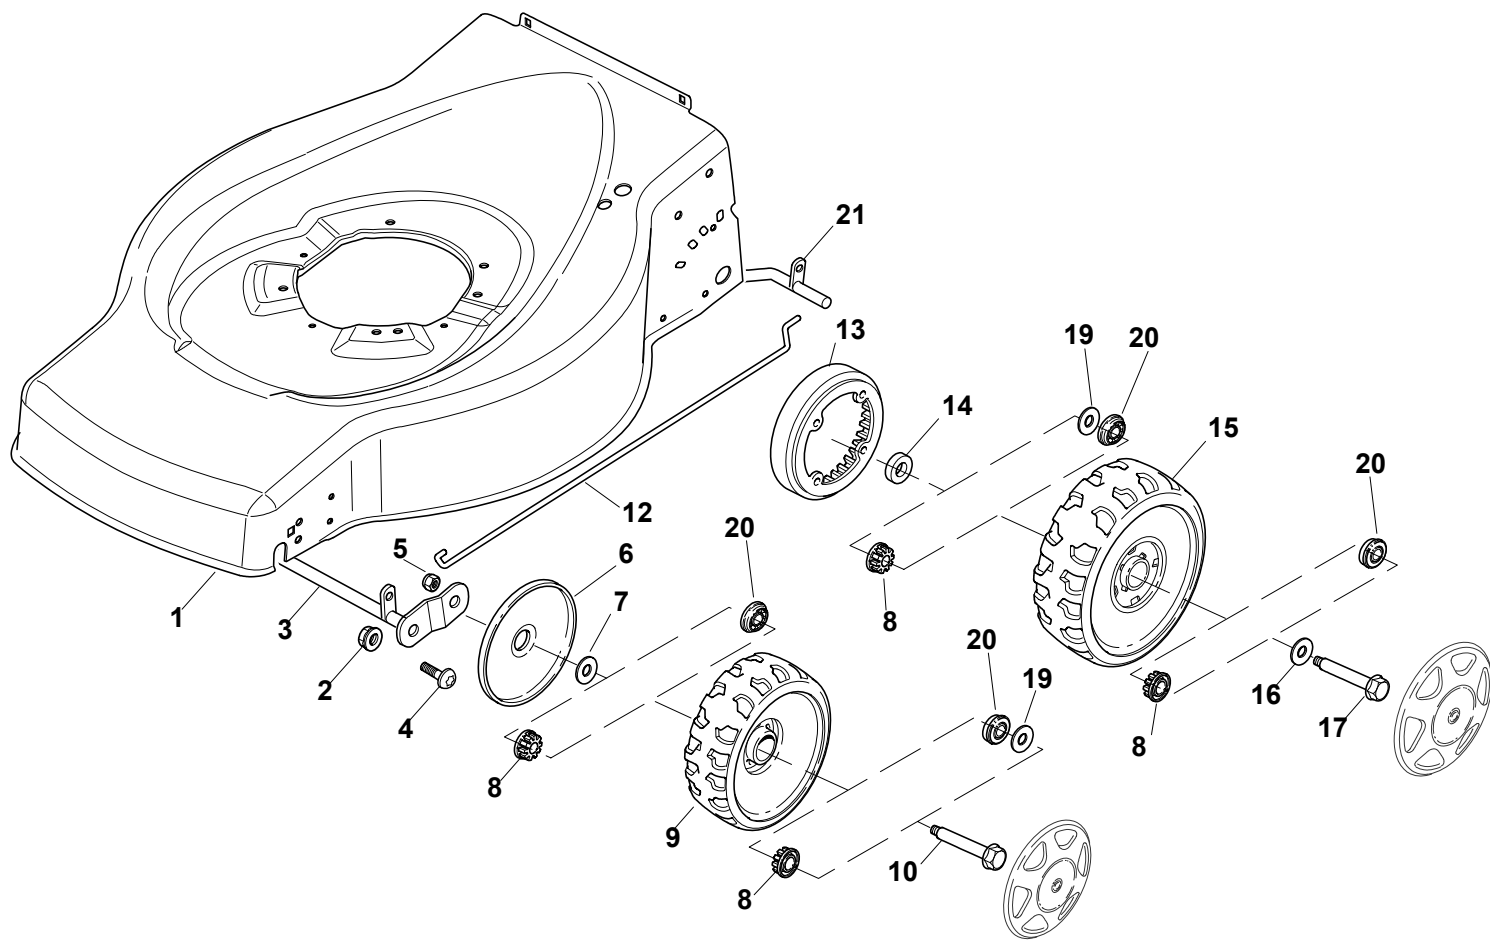

N.	CODE	Q.TY	DESCRIZIONE	DESCRIPTION	DESCRIPTION	BESCHREIBUNG	REMARK
1	81002538/0	1	Chassis Rosso	Deck Red	Châssis Rouge	Gehäuse Rot	
2	12155000/0	2	Dado	Nut	Ecrou	Mutter	
3	81000153/0	1	Asse Ruote Anteriore	Axle, Front Wheels	Axe Roues Avant	Achse, Vorderrad	
4	12760600/0	2	Vite	Screw	Vis	Schraube	
5	22131750/0	2	Dado	Nut	Ecrou	Mutter	
6	22600095/0	2	Prot. Ruote	Protection, Wheel	Protection Roue	Schütz, Räder	
7	22671651/0	2	Rosetta	Washer	Rondelle	Scheibe	
8	22034508/0	8	Bussola	Bush	Douille	Buchse	
9	22686091/1	2	Ruota Ø 165	Wheel Ø 165	Roue Ø 165	Rad Ø 165	
10	22524341/0	2	Perno	Pin	Pivot	Bolzen	
12	22033317/0	1	Asta Regolazione	Adjustment Rod	Tige Reglage	Verstellungstange	
13	22120109/0	2	Ruota Dentata	Sprocket	Couronne	Zahnkettenrad	
14	22170622/0	2	Distanziale	Spacer	Entretoise	Distanzring	
15	22686093/0	2	Ruota Ø 190	Wheel Ø 190	Roue Ø190	Rad Ø 190	
16	12523050/0	2	Rosetta	Washer	Rondelle	Scheibe	
17	12735599/0	2	Vite	Screw	Vis	Schraube	
19	22675100/0	4	Rosetta	Washer	Rondelle	Scheibe	
20	22122200/0	8	Cuscinetto	Bearing	Coussinet	Lager	
21	81000159/0	1	Asse Ruote Posteriori	Axle, Rear Wheels	Axe Roues Arriere	Achse, Hinterrad