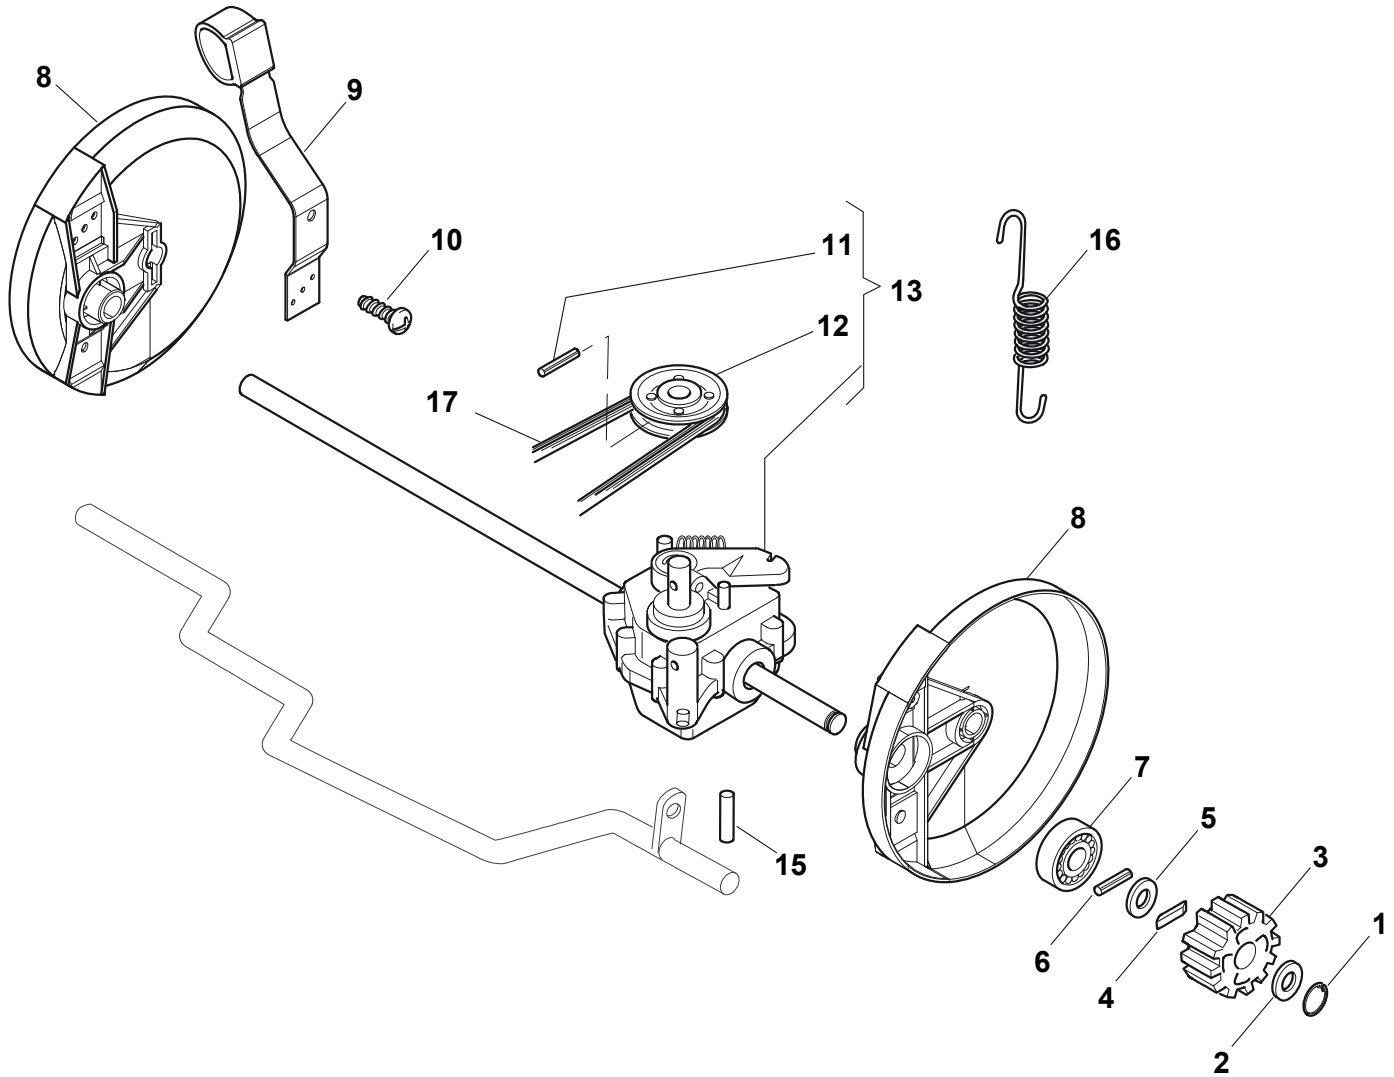

N.	CODE	Q.TY	DESCRIZIONE	DESCRIPTION	DESCRIPTION	BESCHREIBUNG	REMARK
1	12608520/0	2	Seeger	Seeger	Seeger	Seeger	
2	22160520/0	2	Disco Parapolvere	Dust Cover	Protege-Poussiere	Staubschuttscheibe	
3	22570125/0	2	Pignone	Pinion	Pignon	Ritzel	
4	22076645/0	2	Chiave	Key	Clef	Schlüssel	
5	22160520/0	2	Disco Parapolvere	Dust Cover	Protege-Poussiere	Staubschuttscheibe	
6	12622620/0	2	Spina	Pin	Goupille	Stift	
7	22122202/0	2	Cuscinetto	Bearing	Coussinet	Lager	
8	22600106/1	2	Prot. Ruote	Protection, Wheel	Protection Roue	Schütz, Räder	
9	81003303/0	1	Leva Regolazione Altezza	Lever, Height Adjustment	Levier Reglage Hauteur	Hebel, Höheverstellung	
10	12728689/0	2	Vite	Screw	Vis	Schraube	
11	12713801/0	1	Grano	Dowel	Grain	Stift	
12	22601909/0	1	Puleggia	Pulley	Poulie	Riemenscheibe	
13	181003093/1	1	Gruppo Trazione	Gear Box	Groupe Traction	Antrieb	
15	22753001/0	2	Spina	Pin	Goupille	Stift	
16	22450438/0	1	Molla	Spring	Ressort	Feder	
17	35063750/0	1	Cinghia	Belt	Courroie	Riemen