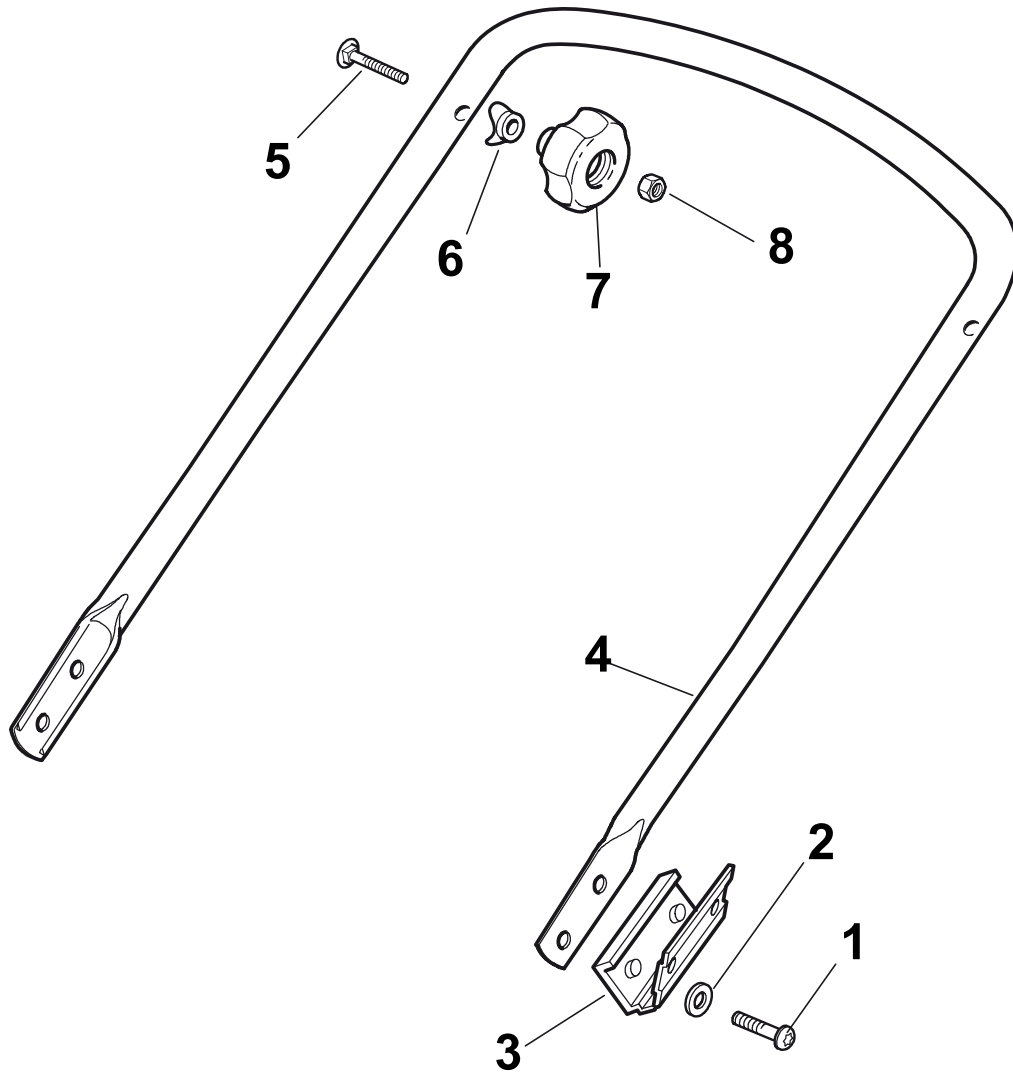

N.	CODE	Q.TY	DESCRIZIONE	DESCRIPTION	DESCRIPTION	BESCHREIBUNG	REMARK
1	12760610/0	4	Vite	Screw	Vis	Schraube	
2	22671651/0	4	Rosetta	Washer	Rondelle	Scheibe	
3	22551579/0	2	Piastrina Isolamento	Plate	Plaquette	Platte	
4	81006600/0	1	Manico, Parte Inf	Handle, Lower Part	Mancheron, Partie Inf.	Holm, Unterteil	
5	12819201/0	2	Vite	Screw	Vis	Schraube	
6	22680006/1	2	Rosetta	Washer	Rondelle	Scheibe	
7	322399804/1	2	Manopolina	Knob	Poignée	Griff	
8	12293200/0	2	Dado	Nut	Ecrou	Mutter	

N.	CODE	Q.TY	DESCRIZIONE	DESCRIPTION	DESCRIPTION	BESCHREIBUNG	REMARK
1	81006603/0	1	Manico, Parte Sup	Handle, Upper Part	Mancheron, Partie Superieure	Holm, Oberteil	
2	22192000/1	2	Fascetta	Anchor Clamp	Collier Ancrage	Bowdenzughalter	
3	18710628/0	1	Salvatore	Dead Hand Switch	Int. Main Morte	Tot Manschalter	AUS/NZ
3	81600500/1	1	Salvatore	Dead Hand Switch	Int. Main Morte	Tot Manschalter	CE
3	81600501/1	1	Salvatore	Dead Hand Switch	Int. Main Morte	Tot Manschalter	CH
3	81600502/1	1	Salvatore	Dead Hand Switch	Int. Main Morte	Tot Manschalter	UK
4	12728701/0	2	Vite	Screw	Vis	Schraube	
5	22195101/4	1	Fermacavo	Fairlead	Fixation Cable	Kabelbefestigung	
11	12735103/0	3	Vite	Screw	Vis	Schraube	
12	12523040/0	3	Rosetta	Washer	Rondelle	Scheibe	
13	22680006/1	3	Rosetta	Washer	Rondelle	Scheibe	
14	322806518/2	1	Supporto Dx	Support, R	Support D	Halter, Rechter	
15	22020320/0	1	Aggancio	Fairlead Bearing	Support Serrecable	Kabelhalter	
16	322806519/2	1	Supporto Sx	Support, L	Support G	Halter, Linker	
17	81001245/1	1	Leva Trazione	Driving Lever	Lever Traction	Antriebhebel	
18	22806520/0	1	Supporto Registro	Support, Adjuster	Support Ecrou Reg.	Halter, Regler	
19	381000660/0	1	Cavo Comando Trazione	Cable, Rear Drive	Kabel, Antrieb	Câble, Commande Traction	