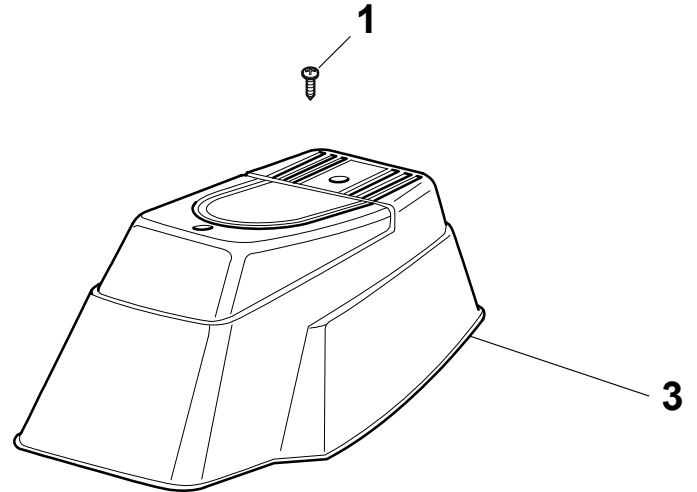

N.	CODE	Q.TY	DESCRIZIONE	DESCRIPTION	DESCRIPTION	BESCHREIBUNG	REMARK
1	12728680/0	2	Vite	Screw	Vis	Schraube	
2	22055033/1	1	Capottina	Cover	Capot	Haube	
3	22055045/1	1	Capottina	Cover	Capot	Haube