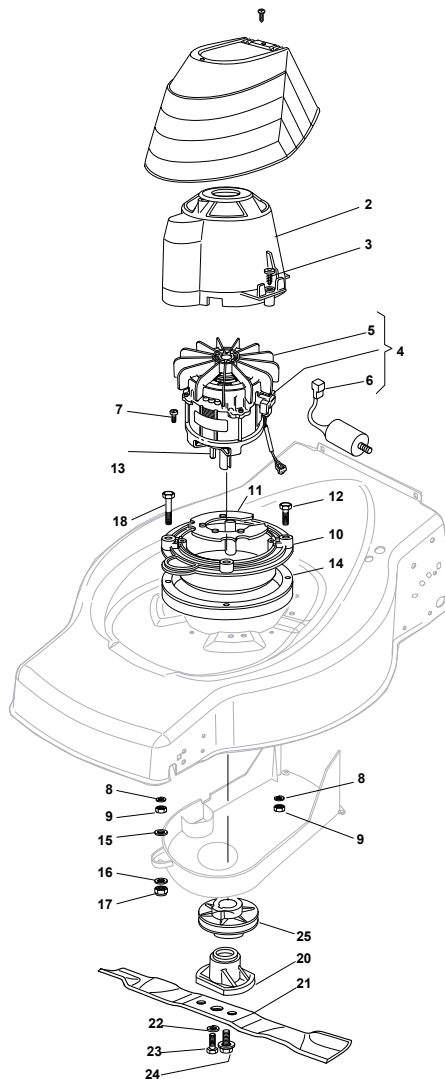

N.	CODE	Q.TY	DESCRIZIONE	DESCRIPTION	DESCRIPTION	BESCHREIBUNG	REMARK
2	22785210/0	1	Supporto Capottina	Support, Cover	Support Capot	Halter, Haube	
3	12728710/0	4	Vite	Screw	Vis	Schraube	
4	118563641/1	1	Motore Atb	Motor Atb	Moteur Atb	Motor Atb	230V (1800W)
5	18740054/0	1	Ventola Per Motore Atb	Fan Motor Atb	Ventilateur Moteur Atb	Lüfter Motor Atb	
6	18222039/0	1	Condensatore 25 µf	Condenser 25 µf	Condenseur 25 µf	Kondensator 25 µf	
7	12735410/0	4	Vite	Screw	Vis	Schraube	
8	12583500/0	4	Grower	Grower	Grower	Federring	
9	12293200/0	4	Dado	Nut	Ecrou	Mutter	
10	322207211/4	1	Flangia	Flange	Bride	Flansch	
11	322720360/2	1	Schermo	Ventilation Screen	Ecran Ventilation	Lüftungschirm	
12	12691800/0	3	Vite	Screw	Vis	Schraube	
13	12139440/0	1	Linguetta	Feather	Clavette	Keil	
14	22170960/1	1	Distanziale	Spacer	Entretoise	Distanzring	
15	22671651/0	1	Rosetta	Washer	Rondelle	Scheibe	
16	12521350/0	1	Rosetta	Washer	Rondelle	Scheibe	
17	12155000/0	1	Dado	Nut	Ecrou	Mutter	
18	12692000/0	1	Vite	Screw	Vis	Schraube	
20	322463186/3	1	Mozzo	Hub	Moyeu	Halter	
21	81004365/3	1	Coltello	Blade	Lame	Messer	
22	12583500/0	2	Grower	Grower	Grower	Federring	
23	12793101/0	2	Vite	Screw	Vis	Schraube	
24	381004352/1	1	Vite	Screw	Vis	Schraube	
25	22601911/1	1	Puleggia	Pulley	Pouile	Riemenscheibe