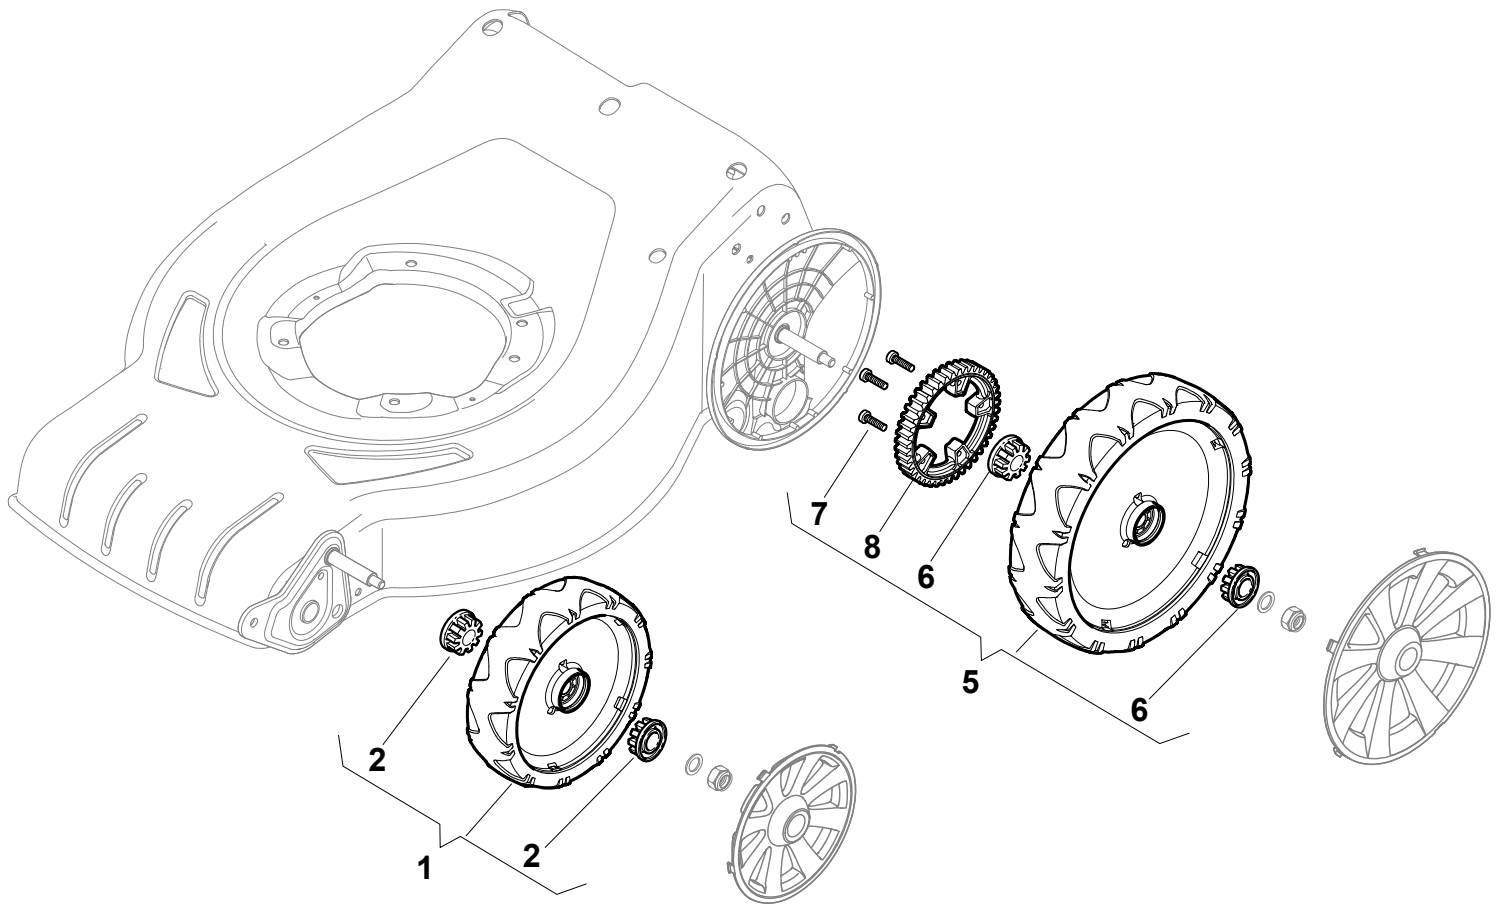

N.	CODE	Q.TY	DESCRIZIONE	DESCRIPTION	DESCRIPTION	BESCHREIBUNG	REMARK
1	381007445/0	2	Ruota Ø 180	Wheel Ø 180	Roue Ø 180	Rad Ø 180	
2	322042064/0	4	Bussola	Bush	Douille	Buchse	
5	381007466/0	2	Ruota Ø 240	Wheel Ø 240	Roue Ø 240	Rad Ø 240	
6	322042064/0	4	Bussola	Bush	Douille	Buchse	
7	112728706/0	6	Vite	Screw	Vis	Schraube	
8	322120117/0	2	Corona Trascinamento	Ring Gear	Couronne	Kranz