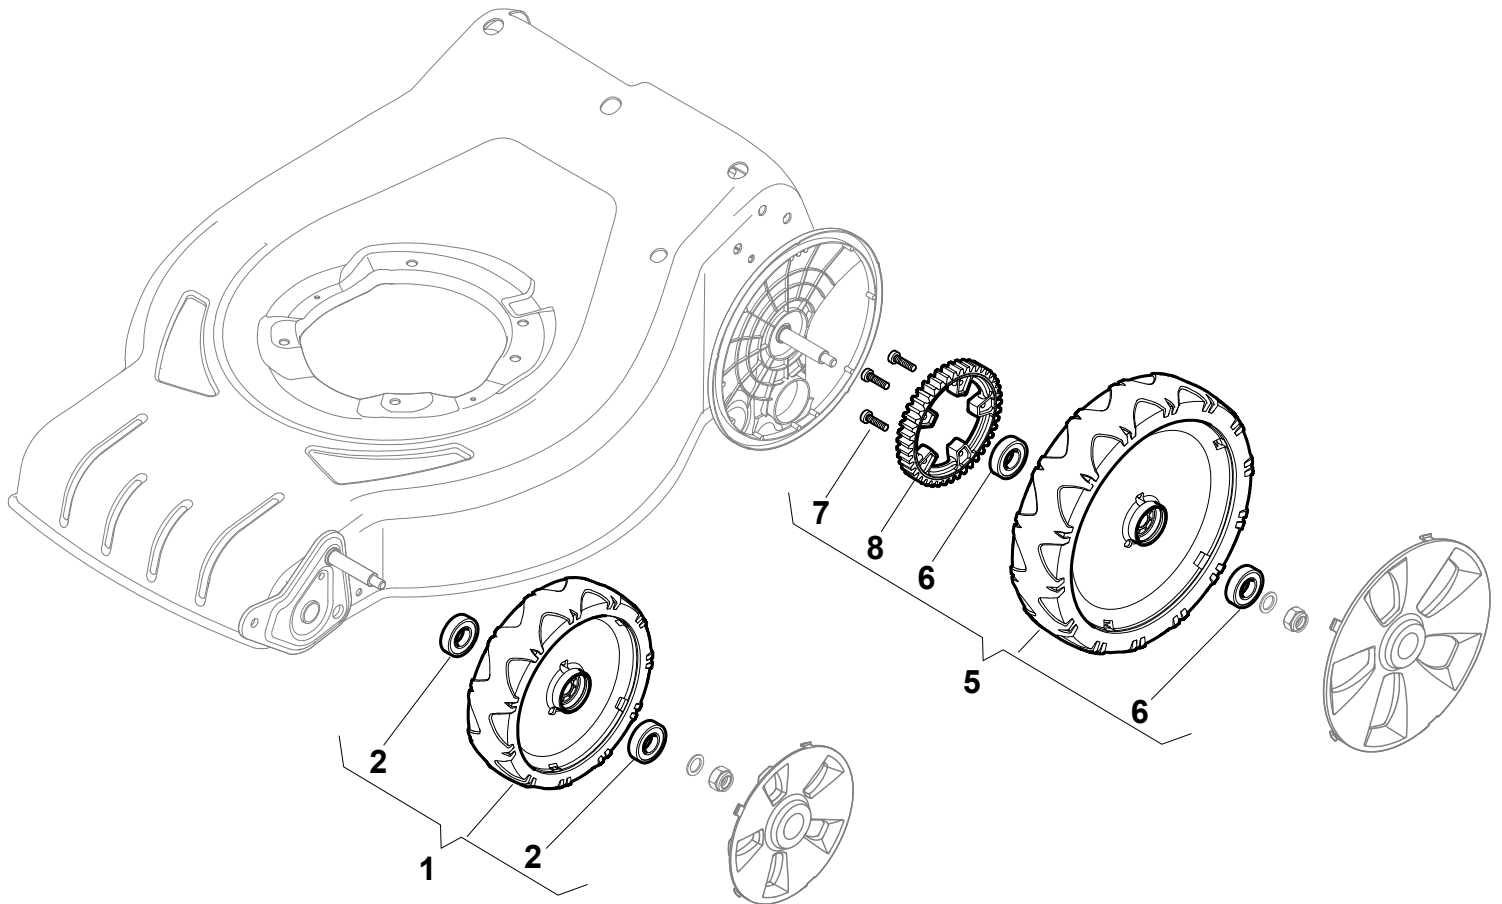

N.	CODE	Q.TY	DESCRIZIONE	DESCRIPTION	DESCRIPTION	BESCHREIBUNG	REMARK
1	381007455/0	2	Ruota Ø 180	Wheel Ø 180	Roue Ø 180	Rad Ø 180	
2	19216035/0	4	Cuscinetto	Bearing	Coussinet	Lager	
5	381007467/0	2	Ruota Ø 240	Wheel Ø 240	Roue Ø 240	Rad Ø 240	
6	19216035/0	4	Cuscinetto	Bearing	Coussinet	Lager	
7	112728706/0	6	Vite	Screw	Vis	Schraube	
8	322120117/0	2	Corona Trascinamento	Ring Gear	Couronne	Kranz