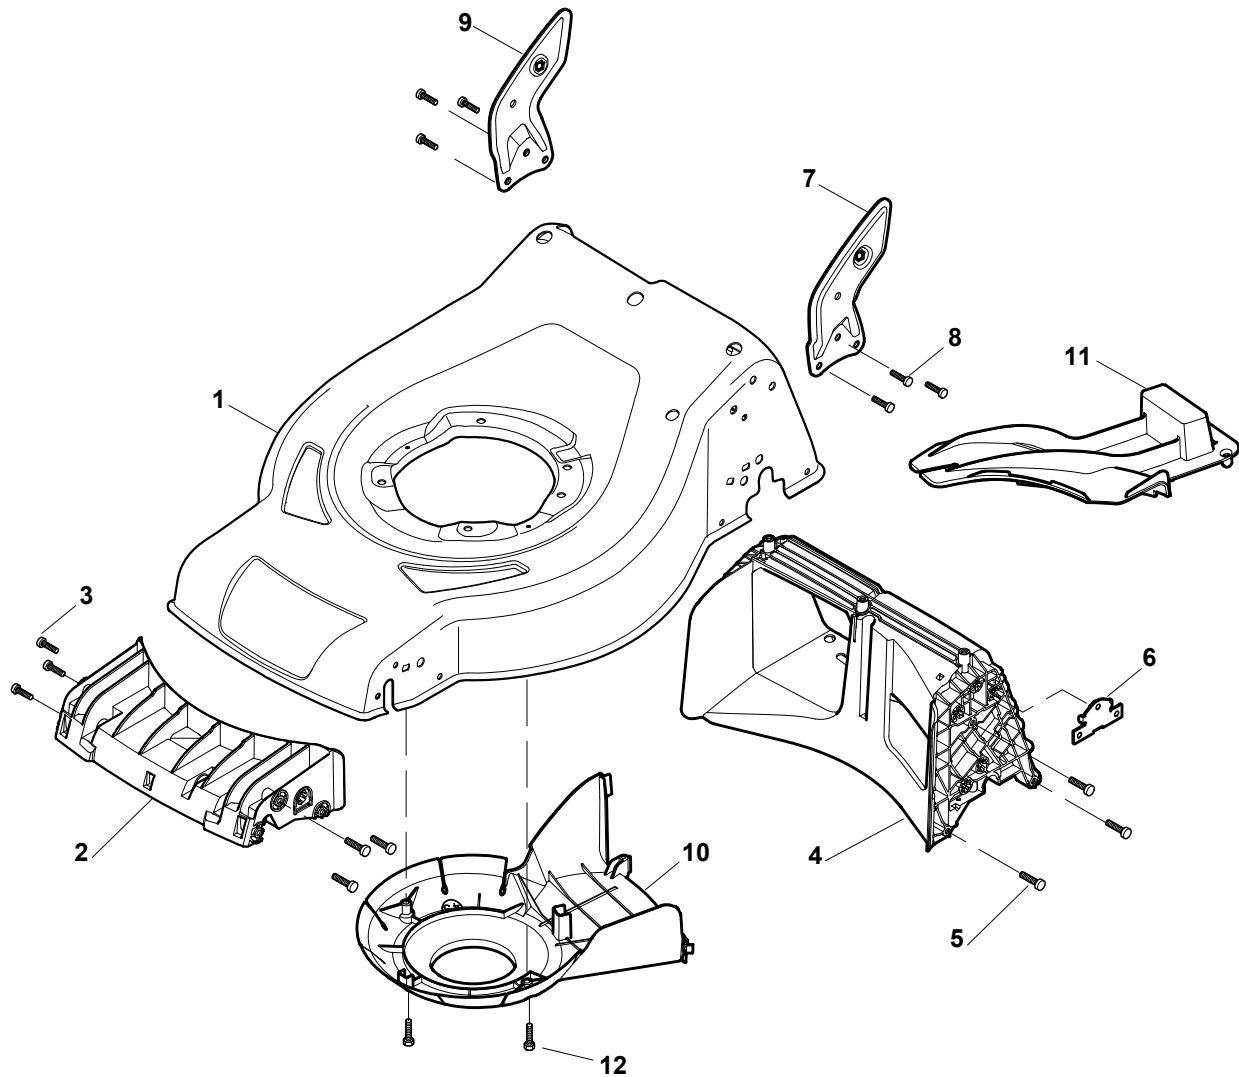

N.	CODE	Q.TY	DESCRIZIONE	DESCRIPTION	DESCRIPTION	BESCHREIBUNG	REMARK
1	381004020/0	1	Chassis Rosso	Deck Red	Châssis Rouge	Gehäuse Rot	
1	381004051/0	1	Chassis Nero	Deck Black	Châssis Noir	Gehäuse Schwarz	
2	322108301/0	1	Convogl. Anteriore	Front Conveyor Assy	Ens. Convoyeur Avant	Hinterleitblechvorder	
3	112728699/0	6	Vite	Screw	Vis	Schraube	
4	322108302/0	1	Convogl. Posteriore	Rear Conveyor Assy	Ens. Convoyeur Post.	Hinterleitblechsatz	
5	112728699/0	6	Vite	Screw	Vis	Schraube	
6	322545213/0	2	Piastrina	Plate	Plaquette	Platte	
7	381005139/0	1	Staffa Sx	Bracket, L	Bride G	Pratze, Linke	
8	112727801/0	6	Vite	Screw	Vis	Schraube	
9	381005137/0	1	Staffa Dx	Bracket, R	Bride D	Pratze, Rechte	
10	322060242/0	1	Carter Cinghia	Protection, Belt	Protection Courroie	Schutz, Riemen	
11	322140239/0	1	Deflettore	Deflector	Deflecteur	Deflektor	
12	12728530/0	2	Vite	Screw	Vis	Schraube