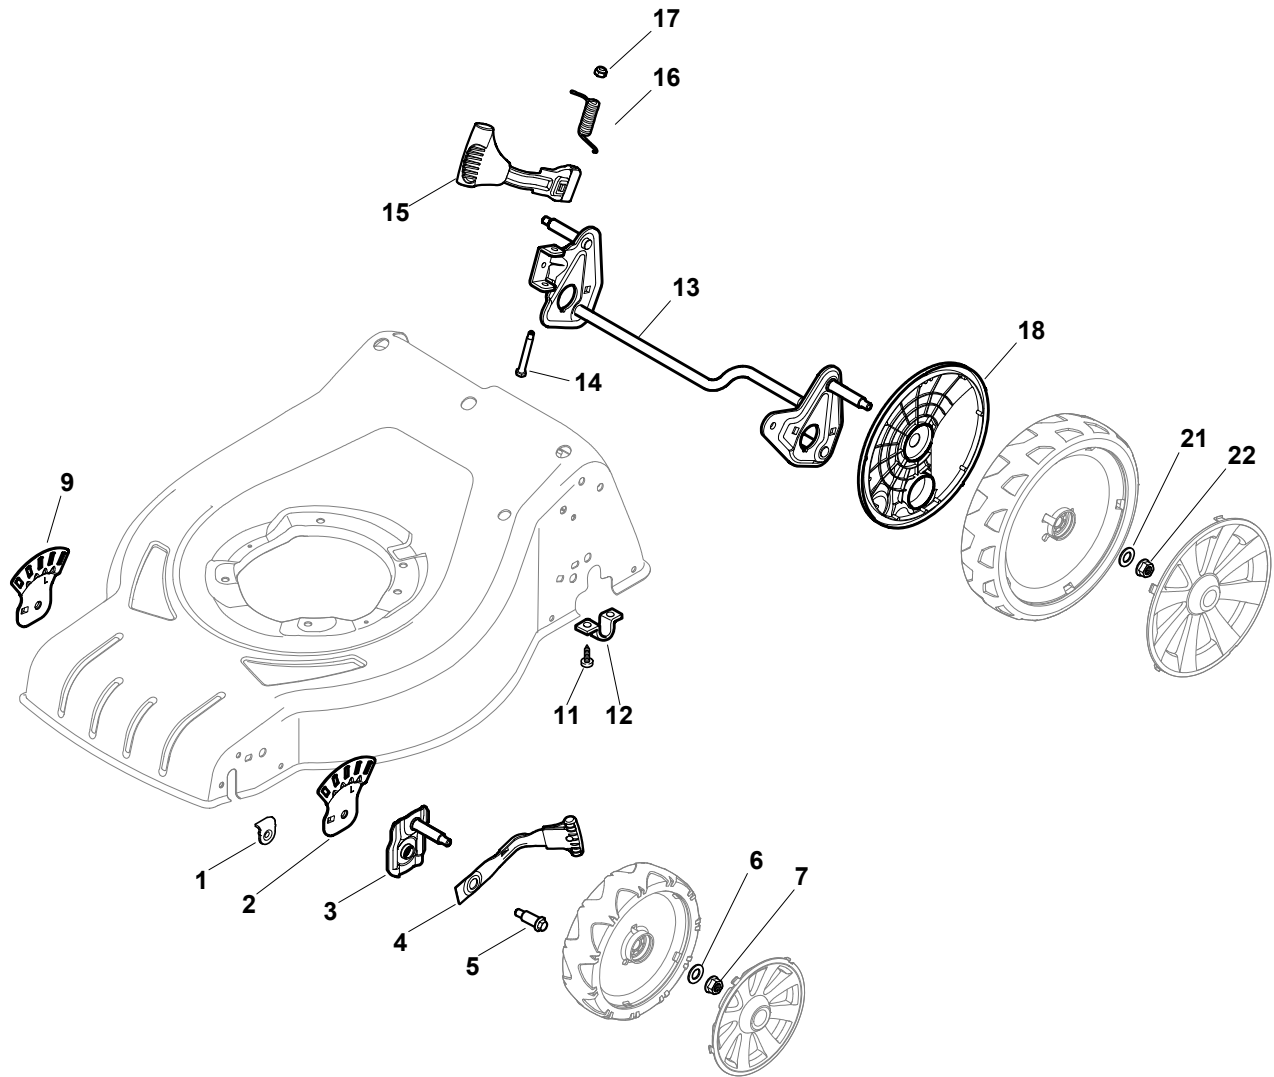

N.	CODE	Q.TY	DESCRIZIONE	DESCRIPTION	DESCRIPTION	BESCHREIBUNG	REMARK
1	322545189/0	2	Piastrina	Plate	Plaquette	Plättchen	
2	322735597/0	1	Settore Di Regolazione	Sector, Height Adjustment	Secteur Reglage	Sektor, Höheverstellung	
3	381005141/0	2	Supporto Ruota	Support, Wheel	Support Roue	Halter, Rad	
4	381003354/0	2	Leva Regolazione Altezza	Lever, Height Adjustment	Levier, Reglage Hauteur	Hebel, Höheverstellung	
5	22519811/0	2	Perno	Pin	Pivot	Bolzen	
6	12521350/0	2	Rosetta	Washer	Rondelle	Scheibe	
7	12155000/0	2	Dado	Nut	Ecrou	Mutter	
9	322735595/0	1	Settore Di Regolazione	Sector, Height Adjustment	Secteur Reglage	Sektor, Höheverstellung	
11	112728698/0	4	Vite	Screw	Vis	Schraube	
12	22545152/0	2	Piastrina	Plate	Plaquette	Platte	
13	381302817/0	1	Asse Ruote Posteriori	Axle, Rear Wheels	Axe Roues Arriere	Achse, Hinterrad	
14	122534131/0	1	Perno	Pin	Pivot	Bolzen	
15	381003357/0	1	Leva Regolazione Altezza	Lever, Height Adjustment	Levier, Reglage Hauteur	Hebel, Höheverstellung	
16	122446192/0	1	Molla	Spring	Ressort	Feder	
17	12154510/0	1	Dado	Nut	Ecrou	Mutter	
18	322600205/0	2	Prot. Ruote	Wheel Protection	Protection Roue	Schütz, Rechtes	
21	12521350/0	2	Rosetta	Washer	Rondelle	Scheibe	
22	12155000/0	2	Dado	Nut	Ecrou	Mutter	