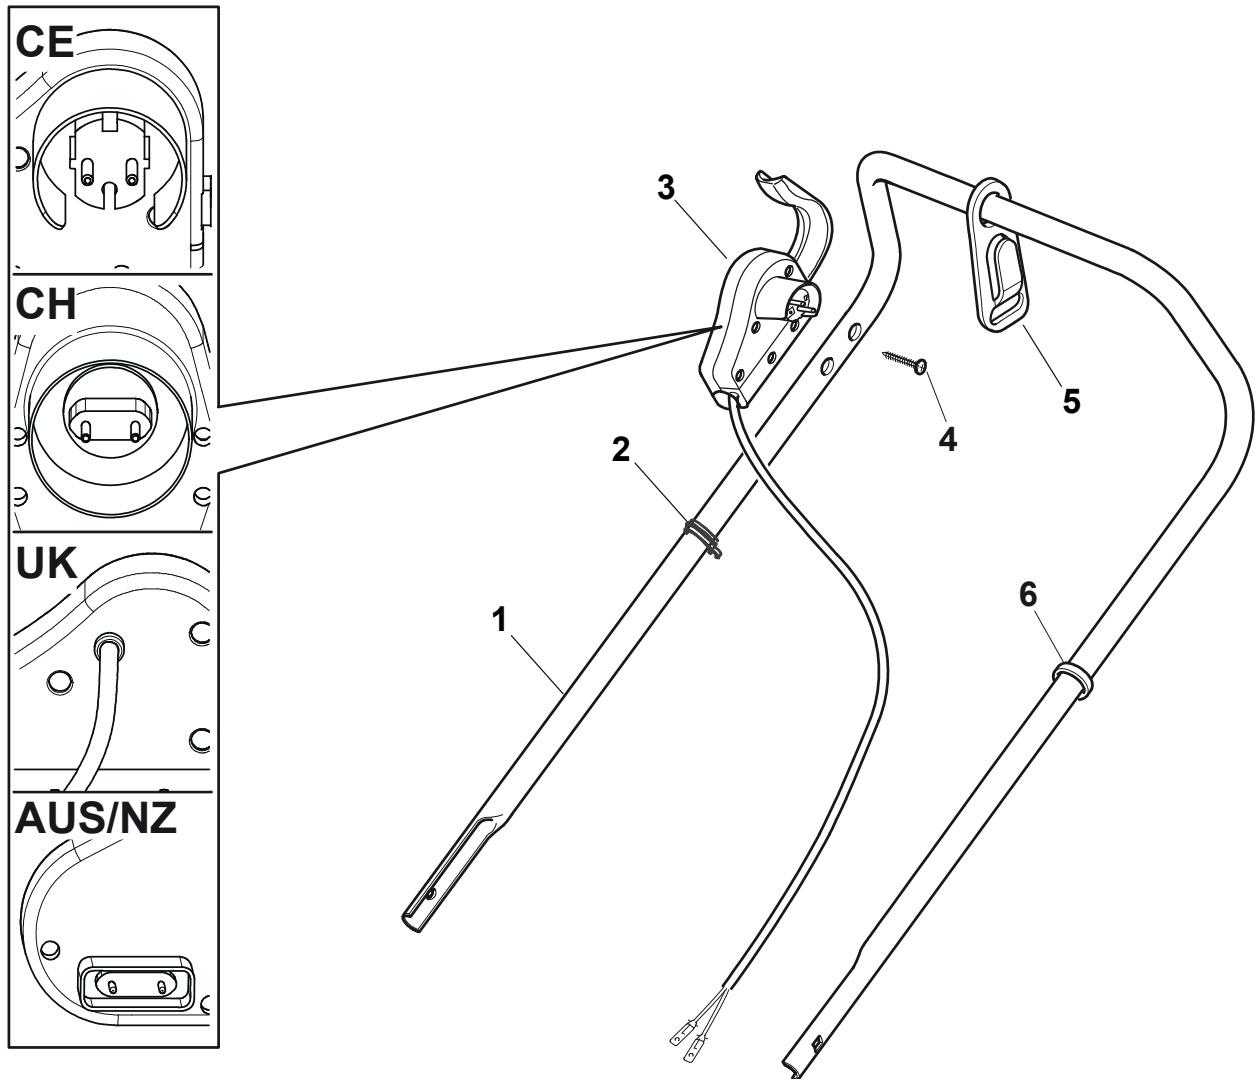

N.	CODE	Q.TY	DESCRIZIONE	DESCRIPTION	DESCRIPTION	BESCHREIBUNG	REMARK
1	81007017/2	1	Manico, Parte Sup	Handle, Upper Part	Mancheron, Partie Superieure	Holm, Oberteil	
2	22192000/1	2	Fascetta	Anchor Clamp	Collier Ancre	Bowdenzughalter	
3	18710628/0	1	Salvatore	Dead Hand Switch	Int. Main Morte	Tot Manschalter	AUS/NZ
3	81600500/1	1	Salvatore	Dead Hand Switch	Int. Main Morte	Tot Manschalter	CE
3	81600501/1	1	Salvatore	Dead Hand Switch	Int. Main Morte	Tot Manschalter	CH
3	81600502/1	1	Salvatore	Dead Hand Switch	Int. Main Morte	Tot Manschalter	UK
4	12728701/0	2	Vite	Screw	Vis	Schraube	
5	22195101/4	1	Fermacavo	Fairlead	Fixation Cable	Kabelbefestigung	
6	22192151/0	1	Fermacavo	Fairlead	Fixation Cable	Kabelbefestigung