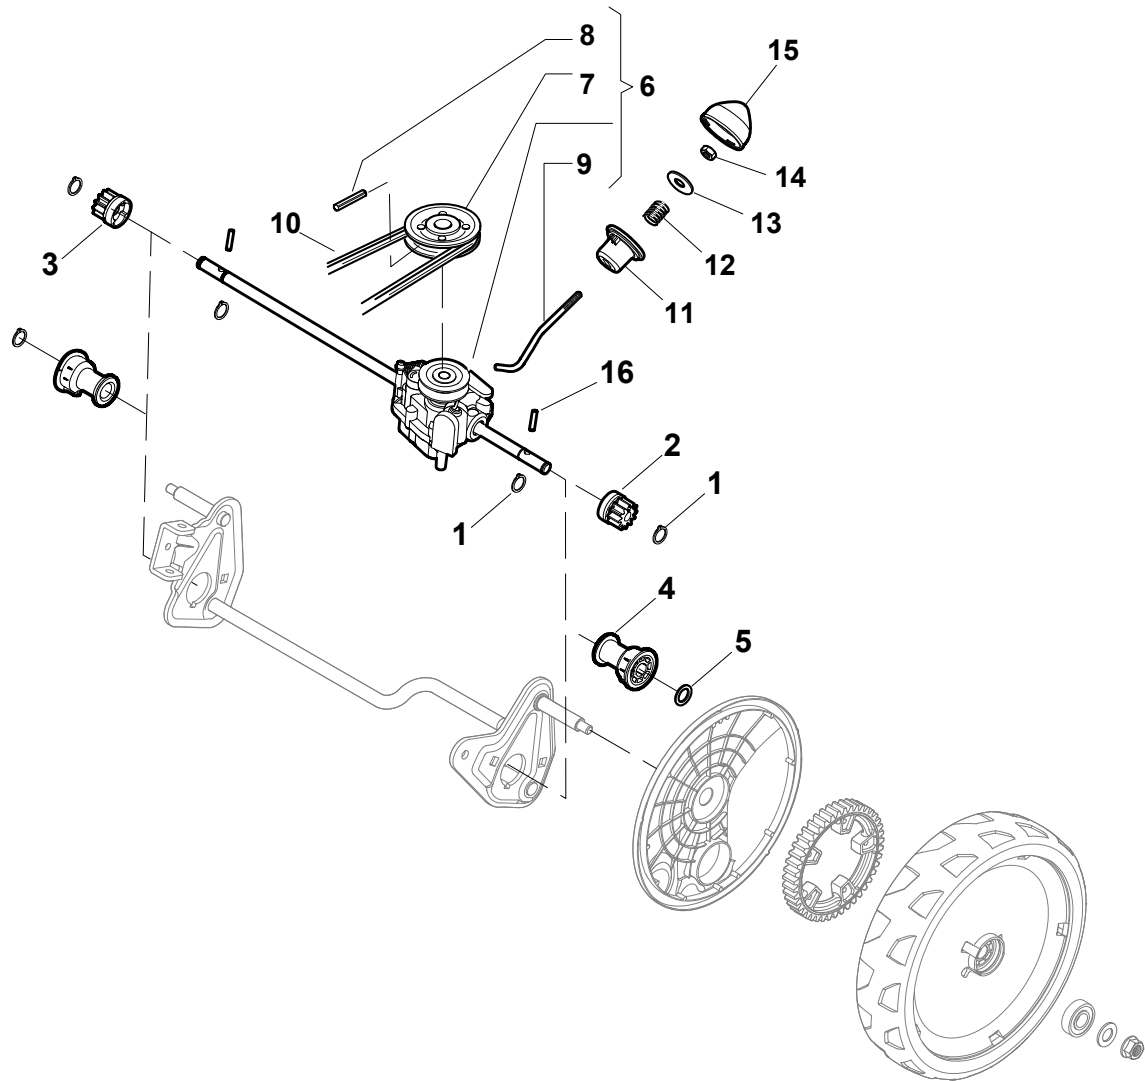

N.	CODE	Q.TY	DESCRIZIONE	DESCRIPTION	DESCRIPTION	BESCHREIBUNG	REMARK
1	12608600/0	4	Seeger	Seeger	Seeger	Seeger	
2	22570120/1	1	Pignone Sx	Pinion L	Pignon G	Ritzel Linkes	
3	22570110/1	1	Pignone Dx	Pinion R	Pignon D	Ritzel Rechtes	
4	322042066/0	2	Bussola	Bush	Douille	Buchse	
5	112521371/0	2	Rosetta	Washer	Rondelle	Scheibe	
6	81003092/0	1	Gruppo Trazione	Gear Box	Groupe Traction	Antrieb	
7	22601904/0	1	Puleggia	Pulley	Poulie	Riemenscheibe	
8	12645700/0	1	Spina	Pin	Goupille	Stift	
9	22033283/0	1	Asta Regolazione	Adjustment Rod	Tige Reglage	Verstellungstange	
10	35063800/0	1	Cinghia Z 27	Belt Z 27	Courroie Z 27	Riemen Z 27	
11	22041957/1	1	Bussola	Bush	Douille	Buchse	
12	22450063/0	1	Molla	Spring	Ressort	Feder	
13	22680009/0	1	Rosetta	Washer	Rondelle	Scheibe	
14	12154510/0	1	Dado	Nut	Ecrou	Mutter	
15	22110230/0	1	Tappo	Cap	Bouchon	Gummistopfen	
16	22753000/0	2	Spina	Pin	Goupille	Stift