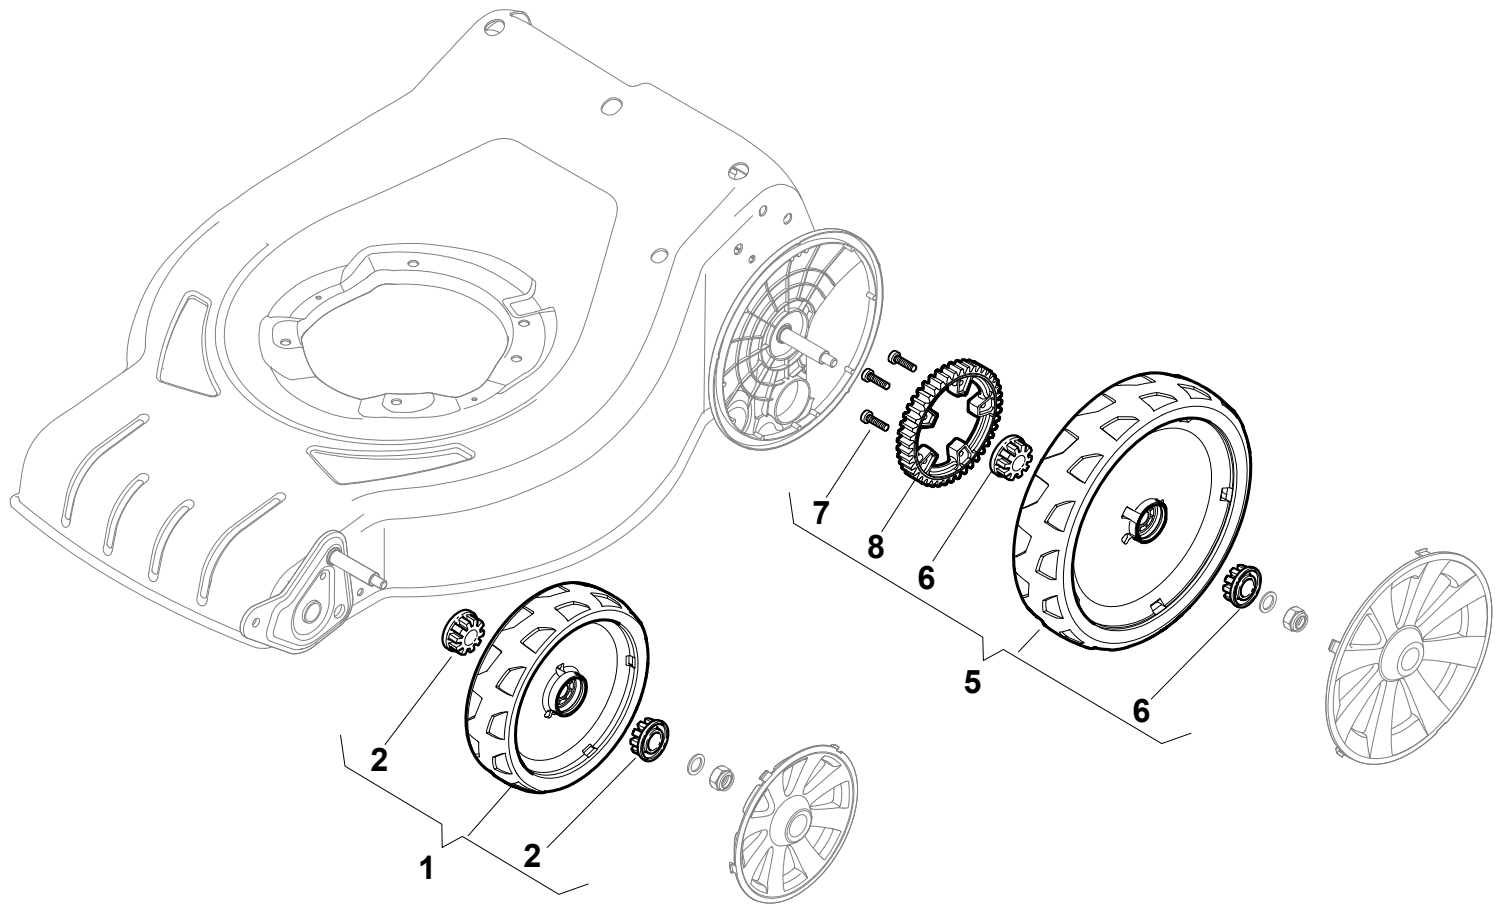

N.	CODE	Q.TY	DESCRIZIONE	DESCRIPTION	DESCRIPTION	BESCHREIBUNG	REMARK
1	381007442/0	2	Ruota Ø 180	Wheel Ø 180	Roue Ø 180	Rad Ø 180	
2	322042064/0	4	Bussola	Bush	Douille	Buchse	
5	381007462/0	2	Ruota Ø 240	Wheel Ø 240	Roue Ø 240	Rad Ø 240	
6	322042064/0	4	Bussola	Bush	Douille	Buchse	
7	112728706/0	6	Vite	Screw	Vis	Schraube	
8	322120117/0	2	Corona Trascinamento	Ring Gear	Couronne	Kranz