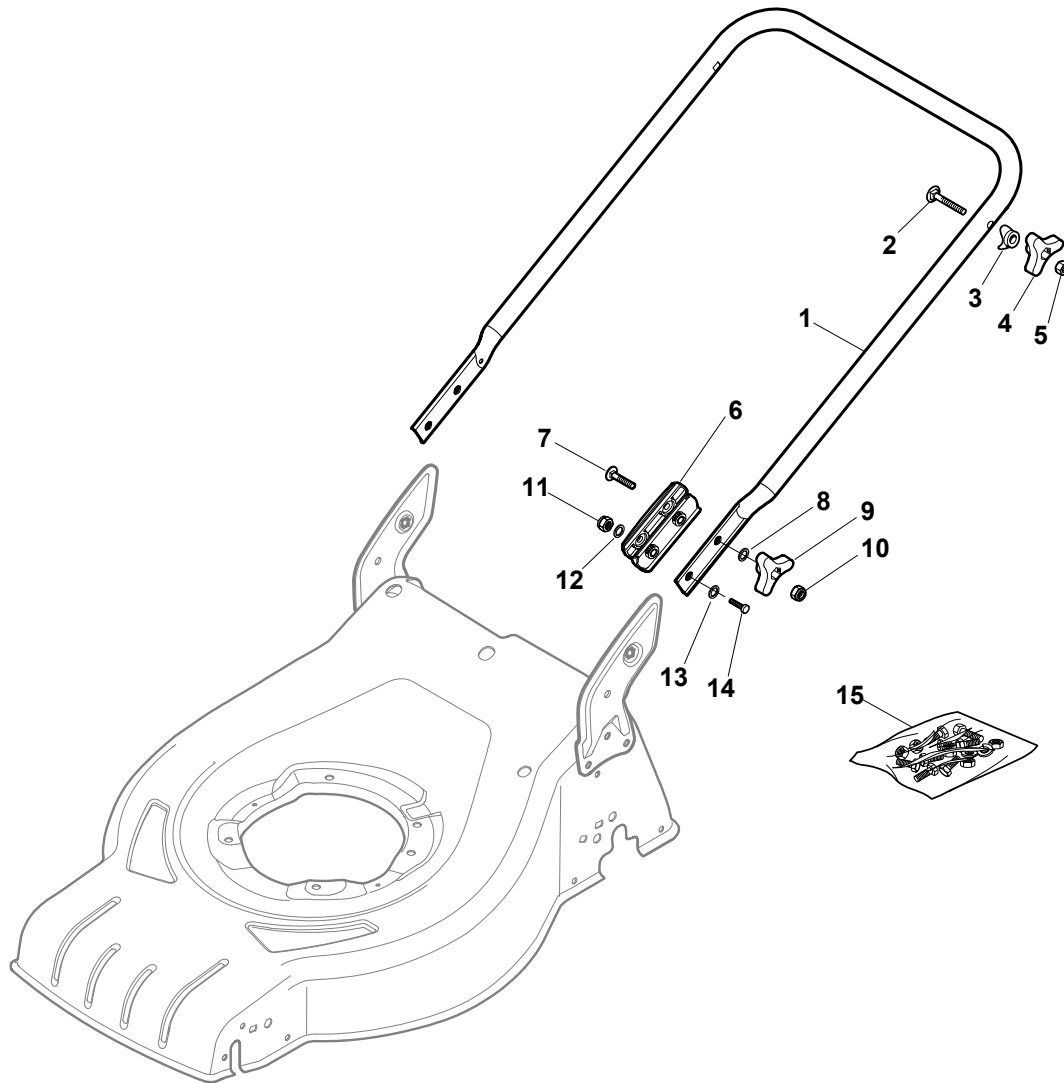

N.	CODE	Q.TY	DESCRIZIONE	DESCRIPTION	DESCRIPTION	BESCHREIBUNG	REMARK
1	322545189/0	2	Piastrina	Plate	Plaquette	Plättchen	
2	322735597/0	1	Settore Di Regolazione	Sector, Height Adjustment	Secteur Reglage	Sektor, Höheverstellung	
3	381005141/0	2	Supporto Ruota	Support, Wheel	Support Roue	Halter, Rad	
4	381003354/0	2	Leva Regolazione Altezza	Lever, Height Adjustment	Levier, Reglage Hauteur	Hebel, Höheverstellung	
5	22519811/0	2	Perno	Pin	Pivot	Bolzen	
6	12521350/0	2	Rosetta	Washer	Rondelle	Scheibe	
7	12155000/0	2	Dado	Nut	Ecrou	Mutter	
9	322735595/0	1	Settore Di Regolazione	Sector, Height Adjustment	Secteur Reglage	Sektor, Höheverstellung	
11	112728698/0	4	Vite	Screw	Vis	Schraube	
12	22545152/0	2	Piastrina	Plate	Plaquette	Platte	
13	381302817/0	1	Asse Ruote Posteriori	Axle, Rear Wheels	Axe Roues Arriere	Achse, Hinterrad	
14	122534131/0	1	Perno	Pin	Pivot	Bolzen	
15	381003357/0	1	Leva Regolazione Altezza	Lever, Height Adjustment	Levier, Reglage Hauteur	Hebel, Höheverstellung	
16	122446192/0	1	Molla	Spring	Ressort	Feder	
17	12154510/0	1	Dado	Nut	Ecrou	Mutter	
18	322600205/0	2	Prot. Ruote	Wheel Protection	Protection Roue	Schütz, Rechtes	
21	12521350/0	2	Rosetta	Washer	Rondelle	Scheibe	
22	12155000/0	2	Dado	Nut	Ecrou	Mutter	