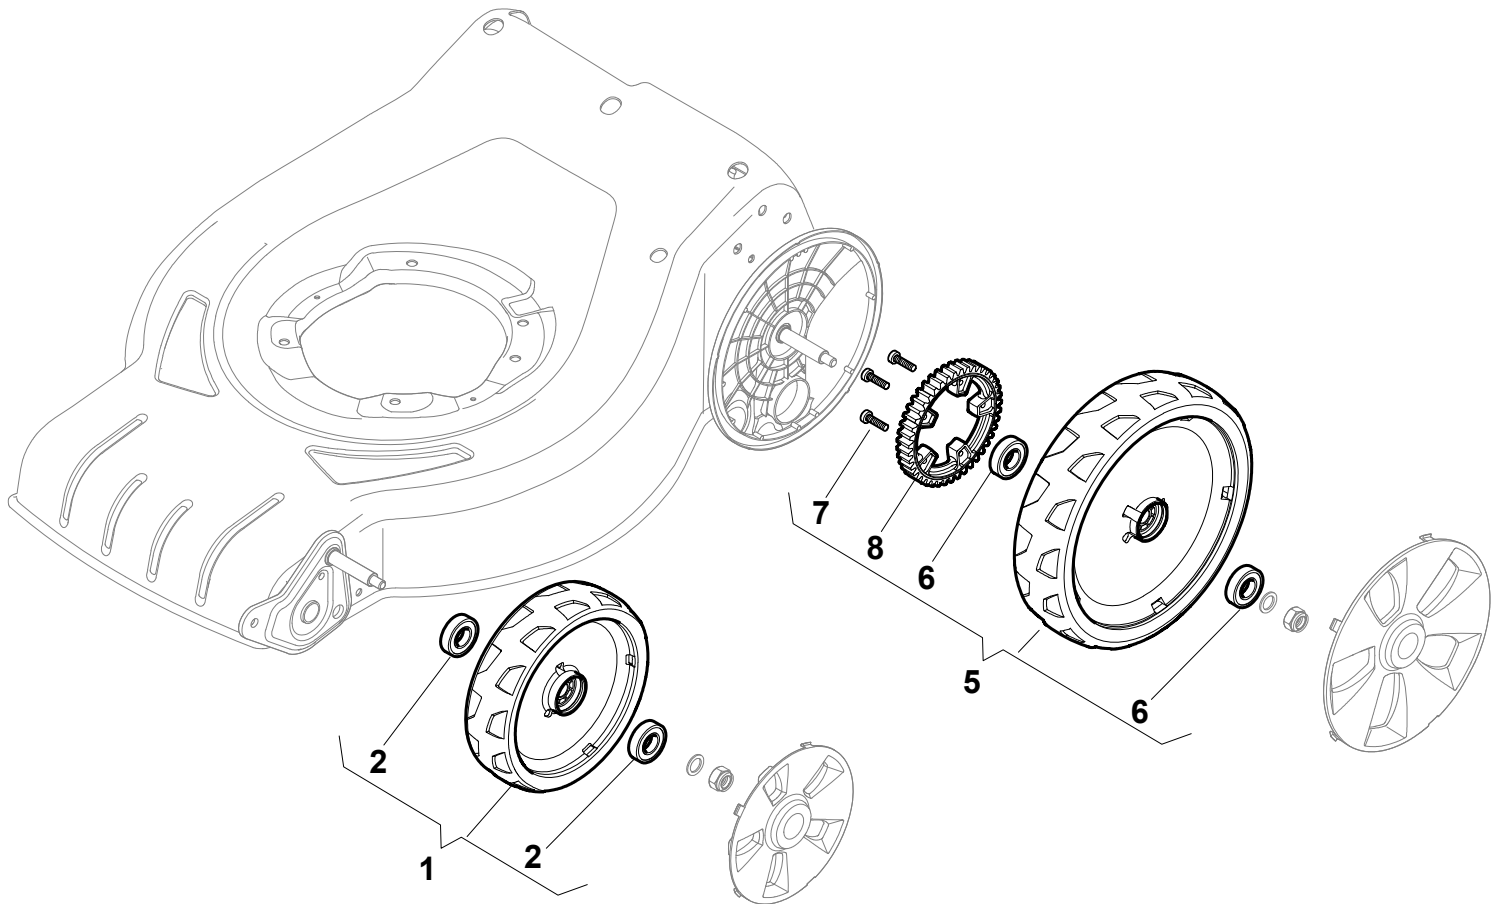

N.	CODE	Q.TY	DESCRIZIONE	DESCRIPTION	DESCRIPTION	BESCHREIBUNG	REMARK
1	381007448/0	2	Ruota Ø 180	Wheel Ø 180	Roue Ø 180	Rad Ø 180	
2	19216035/0	4	Cuscinetto	Bearing	Coussinet	Lager	
5	381007463/0	2	Ruota Ø 240	Wheel Ø 240	Roue Ø 240	Rad Ø 240	
6	19216035/0	4	Cuscinetto	Bearing	Coussinet	Lager	
7	112728706/0	6	Vite	Screw	Vis	Schraube	
8	322120117/0	2	Corona Trascinamento	Ring Gear	Couronne	Kranz