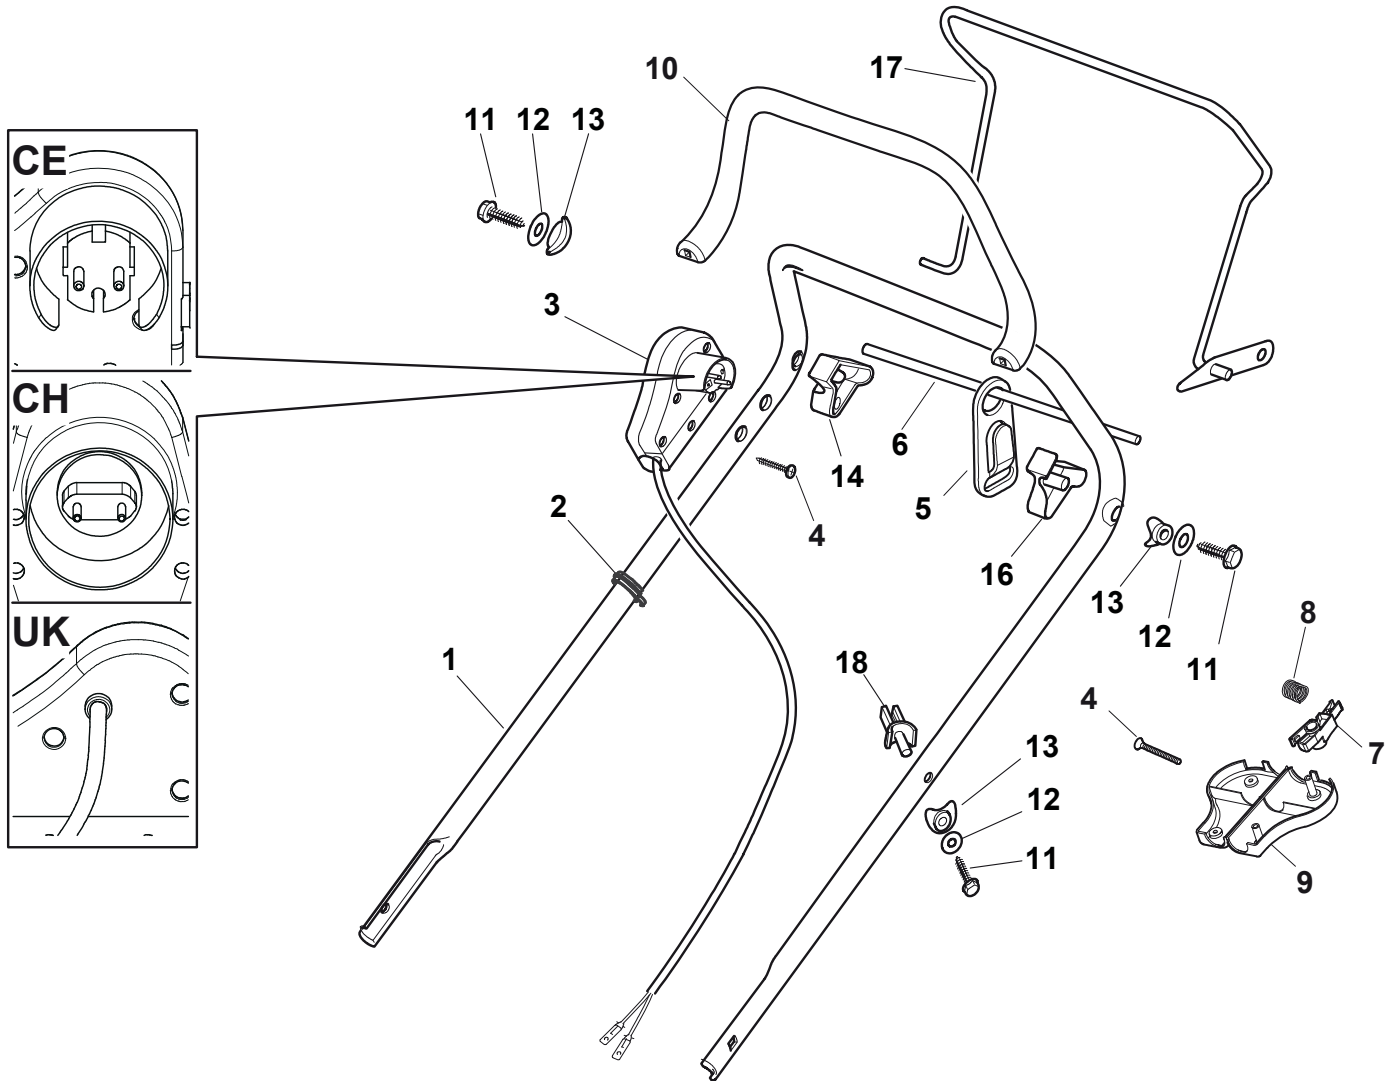

N.	CODE	Q.TY	DESCRIZIONE	DESCRIPTION	DESCRIPTION	BESCHREIBUNG	REMARK
1	81006603/0	1	Manico, Parte Sup	Handle, Upper Part	Mancheron, Partie Superieure	Holm, Oberteil	
2	22192000/1	2	Fascetta	Anchor Clamp	Collier Ancrage	Bowdenzughalter	
3	381600503/3	1	Salvatore	Dead Hand Switch	Int. Main Morte	Tot Manschalter	CE
3	381600504/3	1	Salvatore	Dead Hand Switch	Int. Main Morte	Tot Manschalter	CH
3	381600505/3	1	Salvatore	Dead Hand Switch	Int. Main Morte	Tot Manschalter	UK
4	12728701/0	4	Vite	Screw	Vis	Schraube	
5	22195101/4	1	Fermacavo	Fairlead	Fixation Cable	Kabelbefestigung	
6	22010251/0	1	Asta Aggancio Fermacavo	Rod, Fairlead Bearing	Tige Support Serrecable	Stange, Kabelhalter	
7	322230350/1	1	Fulcro	Fulcrum Pin	Point D'Appui	Gelenkpunkt	
8	22450115/0	1	Molla	Spring	Ressort	Feder	
9	322785144/1	1	Supporto	Support	Support	Halter	
10	322322881/1	1	Leva Freno Motore, Nero	Lever, Engine Brake	Levier Frein Moteur	Hebel, Motorbremse	
10	322322884/1	1	Leva Freno Motore, Rosso	Lever, Engine Brake	Levier Frein Moteur	Hebel, Motorbremse	
10	322322885/1	1	Leva Freno Motore, Giallo	Lever, Engine Brake	Levier Frein Moteur	Hebel, Motorbremse	
11	12735103/0	3	Vite	Screw	Vis	Schraube	
12	12523040/0	3	Rosetta	Washer	Rondelle	Scheibe	
13	22680006/1	3	Rosetta	Washer	Rondelle	Scheibe	
14	322806518/2	1	Supporto Dx	Support, R	Support D	Halter, Rechter	
15	22020320/0	1	Aggancio	Fairlead Bearing	Support Serrecable	Kabelhalter	
16	322806519/2	1	Supporto Sx	Support, L	Support G	Halter, Linker	
17	81001245/1	1	Leva Trazione	Driving Lever	Levier Traction	Antriebhebel	
18	22806520/0	1	Supporto Registro	Support, Adjuster	Support Ecrou Reg.	Halter, Regler