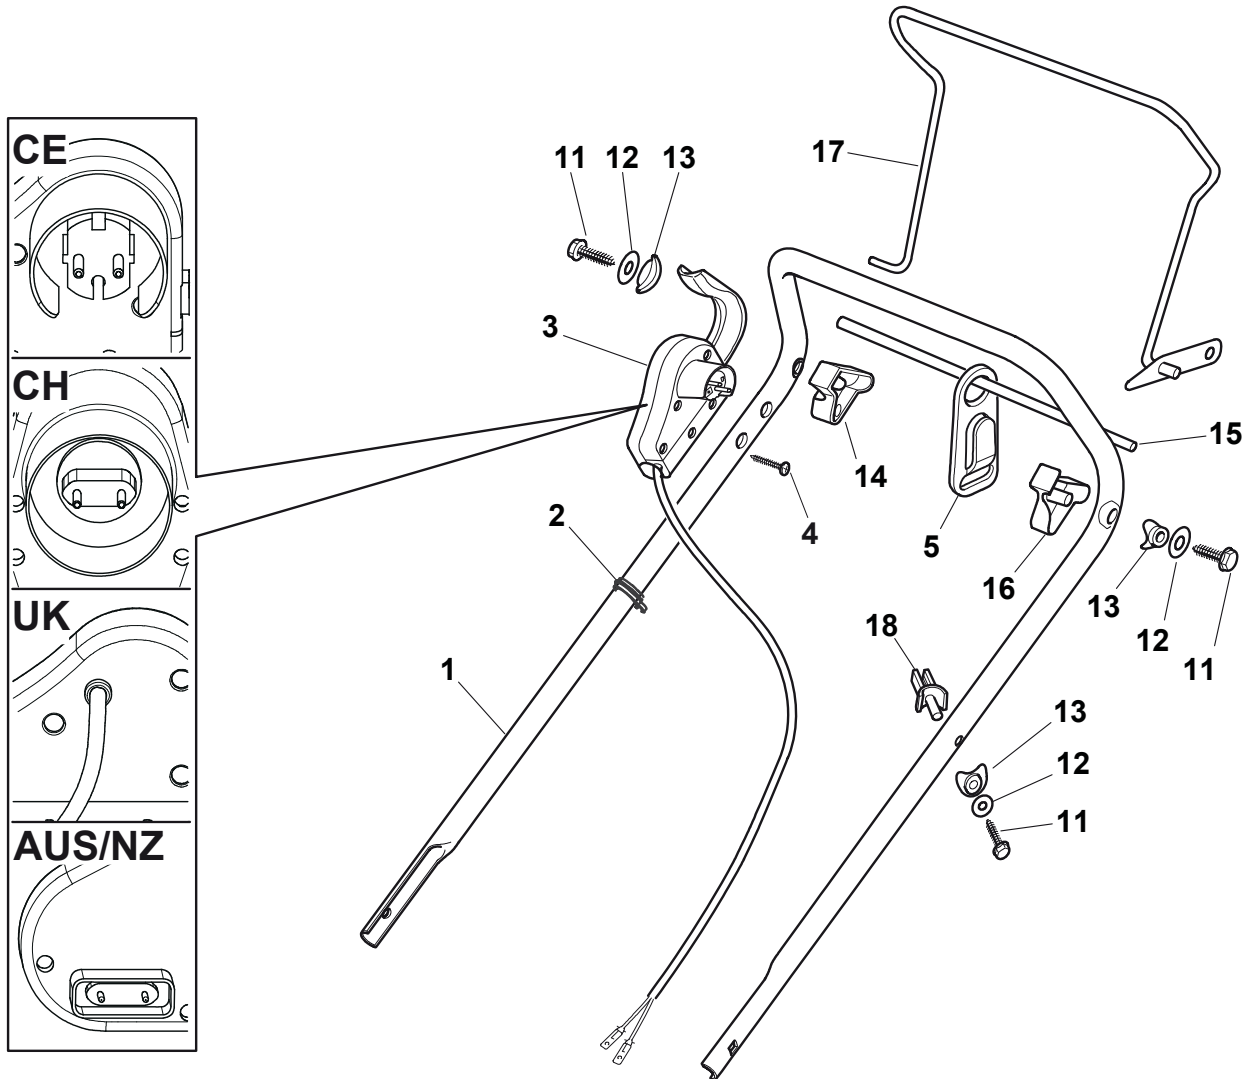

N.	CODE	Q.TY	DESCRIZIONE	DESCRIPTION	DESCRIPTION	BESCHREIBUNG	REMARK
1	81006603/0	1	Manico, Parte Sup	Handle, Upper Part	Mancheron, Partie Superieure	Holm, Oberteil	
2	22192000/1	2	Fascetta	Anchor Clamp	Collier Ancrage	Bowdenzughalter	
3	18710628/0	1	Salvatore	Dead Hand Switch	Int. Main Morte	Tot Manschalter	AUS/NZ
3	81600500/1	1	Salvatore	Dead Hand Switch	Int. Main Morte	Tot Manschalter	CE
3	81600501/1	1	Salvatore	Dead Hand Switch	Int. Main Morte	Tot Manschalter	CH
3	81600502/1	1	Salvatore	Dead Hand Switch	Int. Main Morte	Tot Manschalter	UK
4	12728701/0	2	Vite	Screw	Vis	Schraube	
5	22195101/4	1	Fermacavo	Fairlead	Fixation Cable	Kabelbefestigung	
11	12735103/0	3	Vite	Screw	Vis	Schraube	
12	12523040/0	3	Rosetta	Washer	Rondelle	Scheibe	
13	22680006/1	3	Rosetta	Washer	Rondelle	Scheibe	
14	322806518/2	1	Supporto Dx	Support, R	Support D	Halter, Rechter	
15	22020320/0	1	Aggancio	Fairlead Bearing	Support Serrecable	Kabelhalter	
16	322806519/2	1	Supporto Sx	Support, L	Support G	Halter, Linker	
17	81001245/1	1	Leva Trazione	Driving Lever	Lever Traction	Antriebhebel	
18	22806520/0	1	Supporto Registro	Support, Adjuster	Support Ecrou Reg.	Halter, Regler