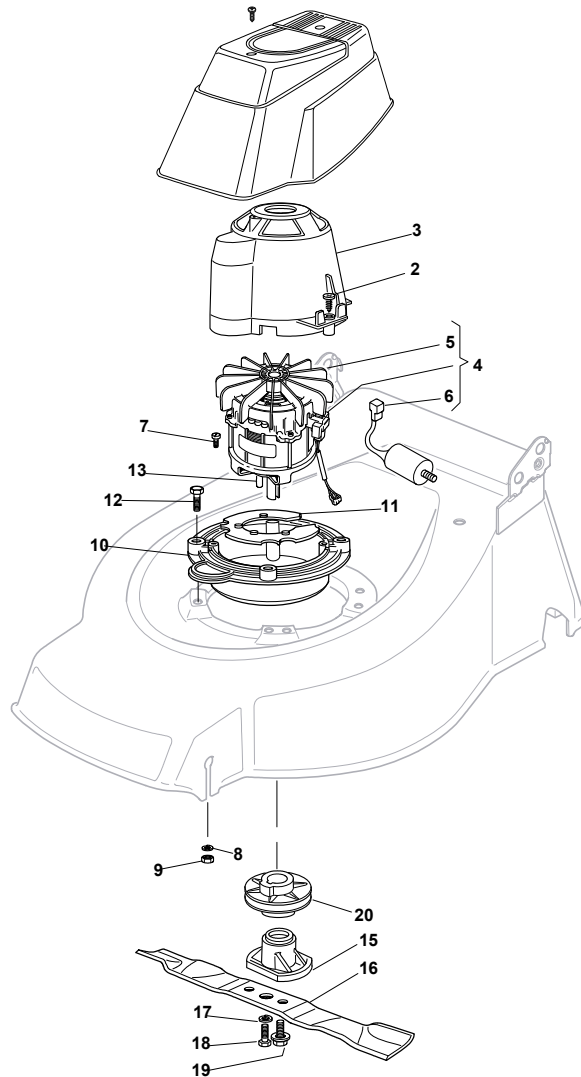

N.	CODE	Q.TY	DESCRIZIONE	DESCRIPTION	DESCRIPTION	BESCHREIBUNG	REMARK
2	22785210/0	1	Supporto Capottina	Support, Cover	Support Capot	Halter, Haube	
3	12728710/0	4	Vite	Screw	Vis	Schraube	
4	118563641/1	1	Motore Atb	Motor Atb	Moteur Atb	Motor Atb	230V (1800W)
5	18740054/0	1	Ventola Per Motore Atb	Fan Motor Atb	Ventilateur Moteur Atb	Lüfter Motor Atb	
6	18222039/0	1	Condensatore 25 µf	Condenser 25 µf	Condenseur 25 µf	Kondensator 25 µf	(Atb)
7	12735410/0	4	Vite	Screw	Vis	Schraube	
8	12583500/0	4	Grower	Grower	Grower	Federring	
9	12293200/0	4	Dado	Nut	Ecrou	Mutter	
10	322207211/4	1	Flangia	Flange	Bride	Flansch	
11	322720360/2	1	Schermo	Ventilation Screen	Ecran Ventilation	Lüftungschirm	
12	12793700/0	4	Vite	Screw	Vis	Schraube	
13	12139440/0	1	Linguetta	Feather	Clavette	Keil	
15	322463186/3	1	Mozzo	Hub	Moyeu	Halter	
16	81004346/3	1	Coltello Standard	Blade Standard	Lame Standard	Messer Standard	
16	81004397/0	1	Coltello Alettato	Blade Winged	Lame Ailette	Messer Flügel	
17	12583500/0	2	Grower	Grower	Grower	Federring	
18	12793101/0	2	Vite	Screw	Vis	Schraube	
19	381004352/1	1	Vite	Screw	Vis	Schraube	
20	22601911/1	1	Puleggia	Pulley	Pouile	Riemenscheibe