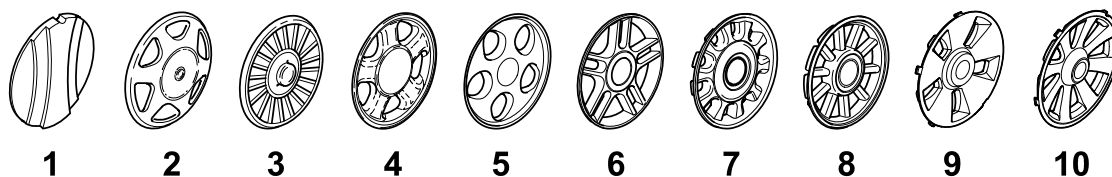

N. CODE	Q.TY	DESCRIZIONE	DESCRIPTION	DESCRIPTION	BESCHREIBUNG	REMARK
B10 322110645/0	2	Coprimezzo Grigio	Hub Cap Grey	Couvre-Moyeu	Radkappe