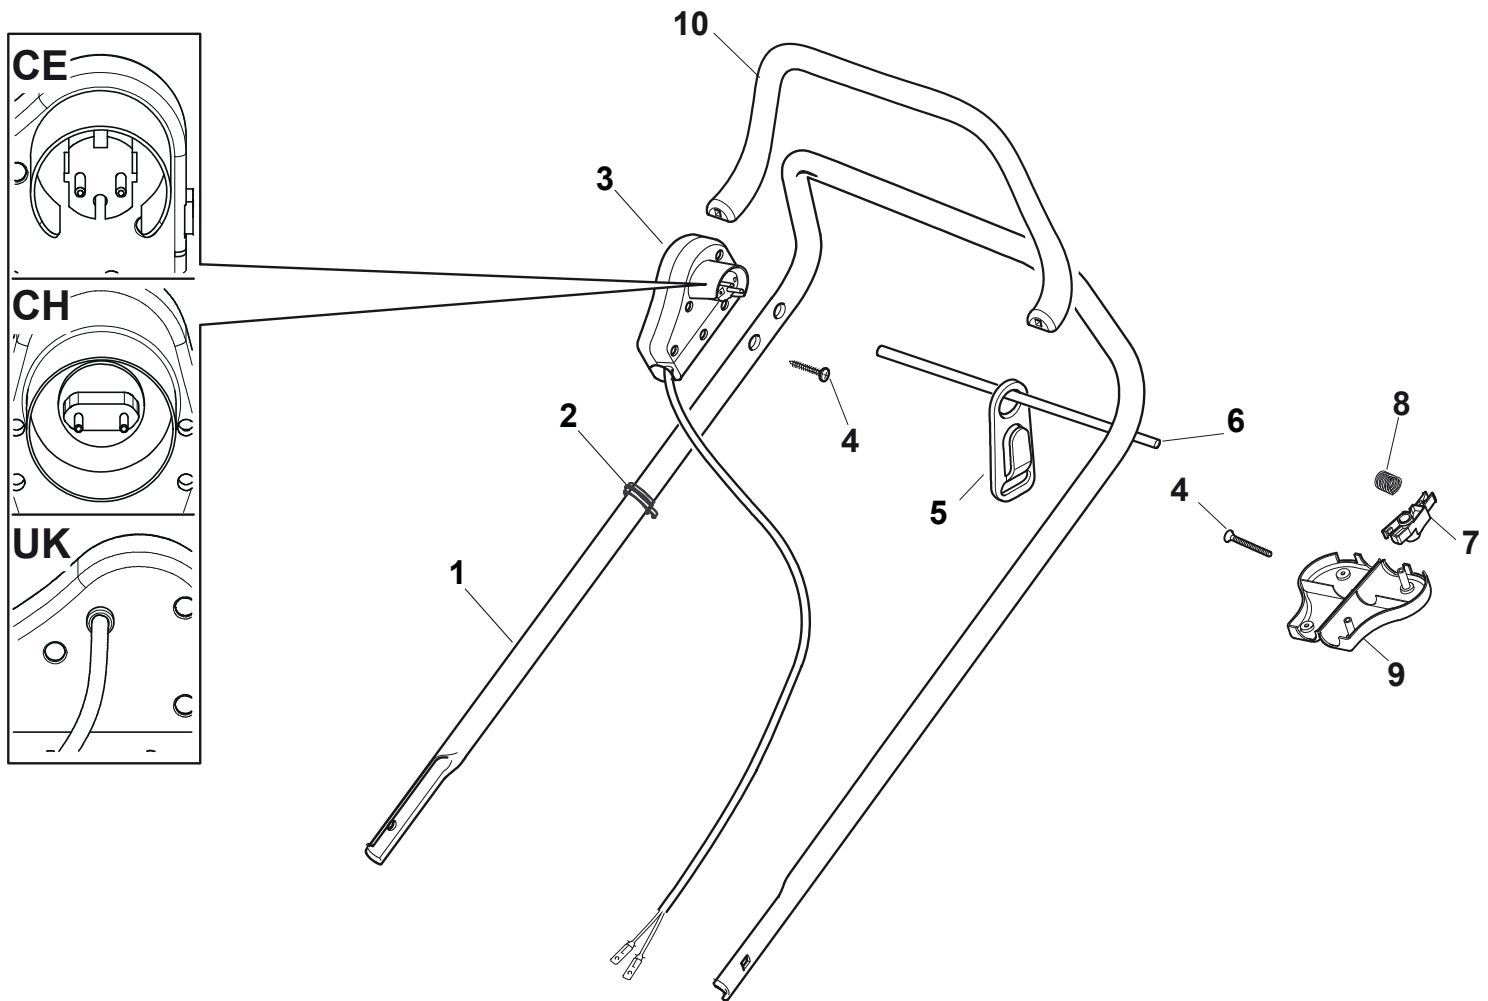

N.	CODE	Q.TY	DESCRIZIONE	DESCRIPTION	DESCRIPTION	BESCHREIBUNG	REMARK
1	81007017/2	1	Manico, Parte Sup	Handle, Upper Part	Mancheron, Partie Superieure	Holm, Oberteil	
2	22192000/1	2	Fascetta	Anchor Clamp	Collier Ancrage	Bowdenzughalter	
3	381600503/3	1	Salvatore	Dead Hand Switch	Int. Main Morte	Tot Manschalter	CE
3	381600504/3	1	Salvatore	Dead Hand Switch	Int. Main Morte	Tot Manschalter	CH
3	381600505/3	1	Salvatore	Dead Hand Switch	Int. Main Morte	Tot Manschalter	UK
4	12728701/0	4	Vite	Screw	Vis	Schraube	
5	22195101/4	1	Fermacavo	Fairlead	Fixation Cable	Kabelbefestigung	
6	22010251/0	1	Asta Aggancio Fermacavo	Rod, Fairlead Bearing	Tige Support Serrecable	Stange, Kabelhalter	
7	322230350/1	1	Fulcro	Fulcrum Pin	Point D'Appui	Gelenkpunkt	
8	22450115/0	1	Molla	Spring	Ressort	Feder	
9	322785144/1	1	Supporto	Support	Support	Halter	
10	322322881/1	1	Leva Freno Motore, Nero	Lever, Engine Brake	Levier Frein Moteur	Hebel, Motorbremse	
10	322322885/1	1	Leva Freno Motore, Giallo	Lever, Engine Brake	Levier Frein Moteur	Hebel, Motorbremse