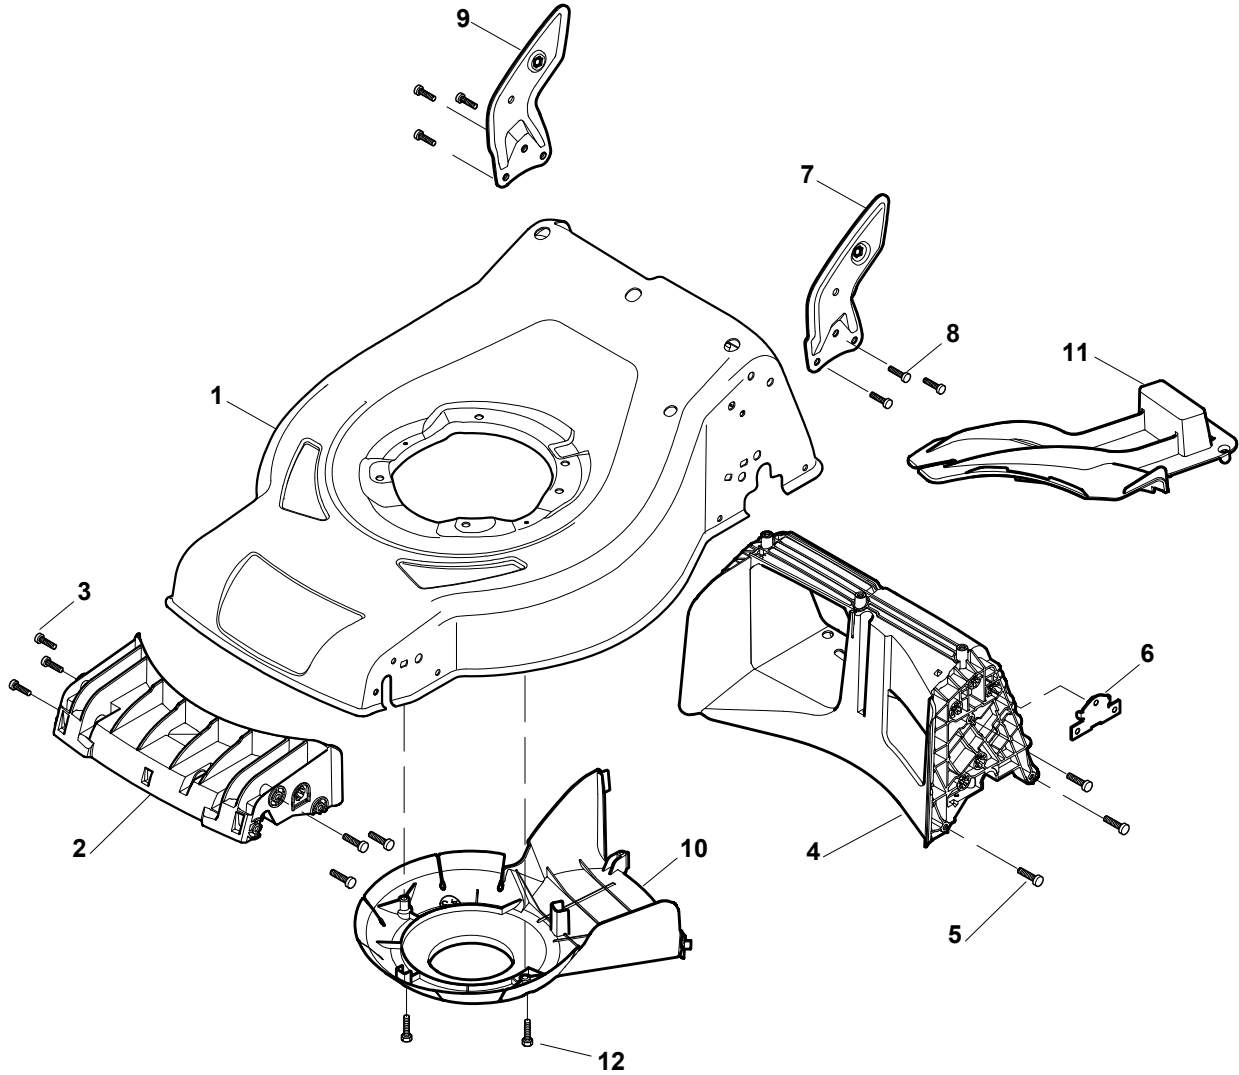

N.	CODE	Q.TY	DESCRIZIONE	DESCRIPTION	DESCRIPTION	BESCHREIBUNG	REMARK
1	381004019/0	1	Chassis Rosso	Deck Red	Châssis Rouge	Gehäuse Rot	
1	381004050/0	1	Chassis Nero	Deck Black	Châssis Noir	Gehäuse Schwarz	
2	322108300/0	1	Convogl. Anteriore	Front Conveyor Assy	Ens. Convoyeur Avant	Hinterleitblechvorder	
3	112728699/0	6	Vite	Screw	Vis	Schraube	
4	322108302/0	1	Convogl. Posteriore	Rear Conveyor Assy	Ens. Convoyeur Post.	Hinterleitblechsatz	
5	112728699/0	6	Vite	Screw	Vis	Schraube	
6	322545213/0	2	Piastrina	Plate	Plaquette	Platte	
7	381005139/0	1	Staffa Sx	Bracket, L	Bride G	Pratze, Linke	
8	112727801/0	6	Vite	Screw	Vis	Schraube	
9	381005137/0	1	Staffa Dx	Bracket, R	Bride D	Pratze, Rechte	
10	322060241/0	1	Carter Cinghia	Protection, Belt	Protection Courroie	Schutz, Riemen	
11	322140240/0	1	Deflettore	Deflector	Deflecteur	Deflektor	
12	12728530/0	2	Vite	Screw	Vis	Schraube