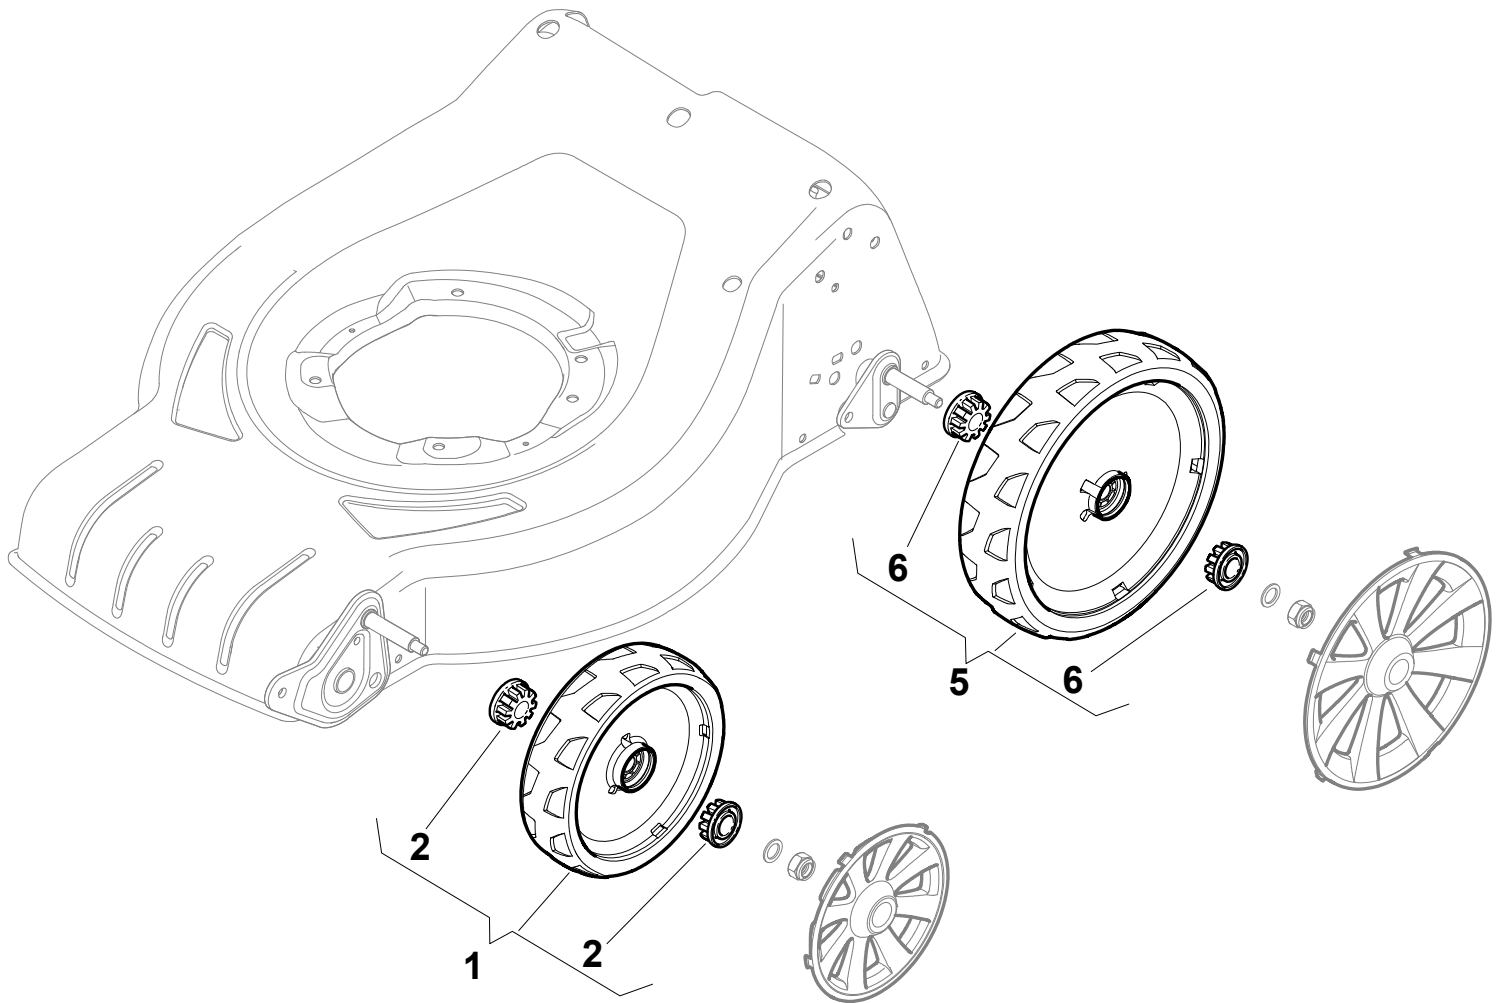

N.	CODE	Q.TY	DESCRIZIONE	DESCRIPTION	DESCRIPTION	BESCHREIBUNG	REMARK
1	381007442/0	2	Ruota Ø 180	Wheel Ø 180	Roue Ø 180	Rad Ø 180	
2	322042064/0	4	Bussola	Bush	Douille	Buchse	
5	381007443/0	2	Ruota Ø 240	Wheel Ø 240	Roue Ø 240	Rad Ø 240	
6	322042064/0	4	Bussola	Bush	Douille	Buchse