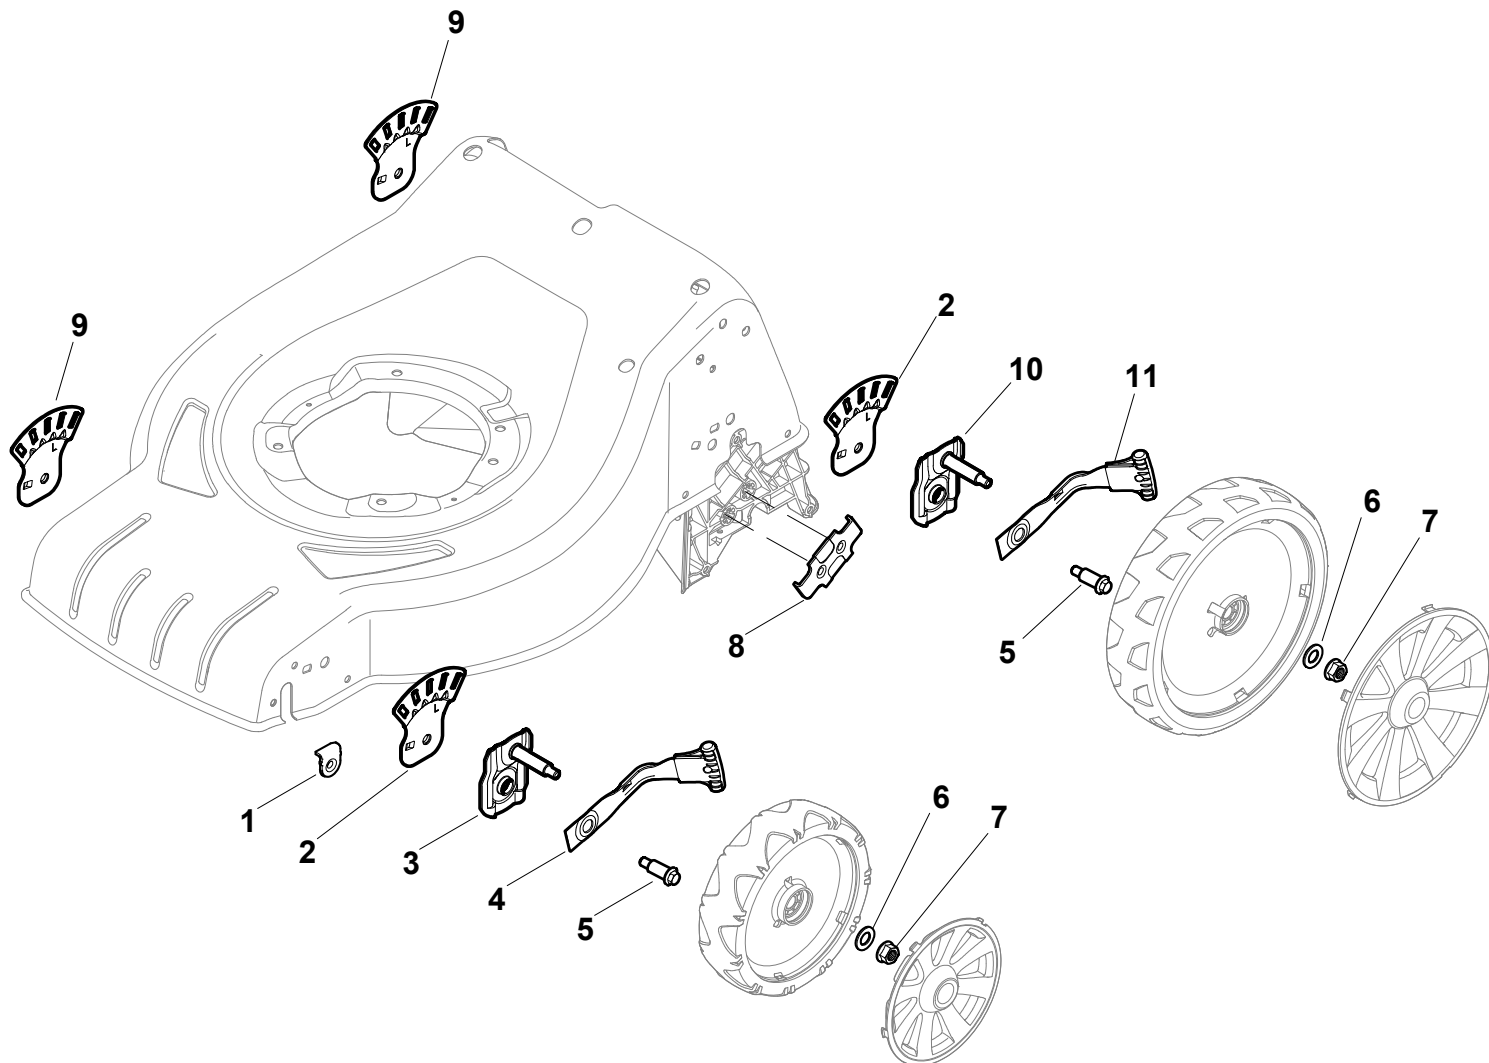

N.	CODE	Q.TY	DESCRIZIONE	DESCRIPTION	DESCRIPTION	BESCHREIBUNG	REMARK
1	322545189/0	2	Piastrina	Plate	Plaquette	Plättchen	
2	322735597/0	2	Settore Di Regolazione	Sector, Height Adjustment	Secteur Reglage	Sektor, Höheverstellung	
3	381005141/0	2	Supporto Ruota	Support, Wheel	Support Roue	Halter, Rad	
4	381003354/0	2	Leva Regolazione Altezza	Lever, Height Adjustment	Levier, Reglage Hauteur	Hebel, Höheverstellung	
5	22519811/0	4	Perno	Pin	Pivot	Bolzen	
6	12521350/0	4	Rosetta	Washer	Rondelle	Scheibe	
7	12155000/0	4	Dado	Nut	Ecrou	Mutter	
8	322545211/0	2	Piastrina	Plate	Plaquette	Plättchen	
9	322735595/0	2	Settore Di Regolazione	Sector, Height Adjustment	Secteur Reglage	Sektor, Höheverstellung	
10	381005143/0	2	Supporto Ruota	Support, Wheel	Support Roue	Halter, Rad	
11	381003357/0	2	Leva Regolazione Altezza	Lever, Height Adjustment	Levier, Reglage Hauteur	Hebel, Höheverstellung	

N.	CODE	Q.TY	DESCRIZIONE	DESCRIPTION	DESCRIPTION	BESCHREIBUNG	REMARK
1	381006735/0	1	Manico, Parte Inf	Handle, Lower Part	Mancheron, Partie Inferieure	Holm, Unterteil	
2	12819120/0	2	Vite	Screw	Vis	Schraube	
3	22680006/1	2	Rosetta	Washer	Rondelle	Scheibe	
4	22399900/0	2	Manopolina	Knob	Poignée	Griff	
5	12293200/0	2	Dado	Nut	Ecrou	Mutter	
6	322551582/0	2	Piastrina Isolamento	Plate	Plaquette	Platte	
7	12819110/0	2	Vite	Screw	Vis	Schraube	
8	12523060/0	2	Rosetta	Washer	Rondelle	Scheibe	
9	22399900/0	2	Manopolina	Knob	Poignée	Griff	
10	12293200/0	2	Dado	Nut	Ecrou	Mutter	
11	12155000/0	2	Dado	Nut	Ecrou	Mutter	
12	12521350/0	2	Rosetta	Washer	Rondelle	Scheibe	
13	12521350/0	2	Rosetta	Washer	Rondelle	Scheibe	
14	12793701/0	2	Vite	Screw	Vis	Schraube	
15	381008689/0	1	Dotazione Viteria	Outfit, Screws	Dotation Visserie	Satz, Schrauben	