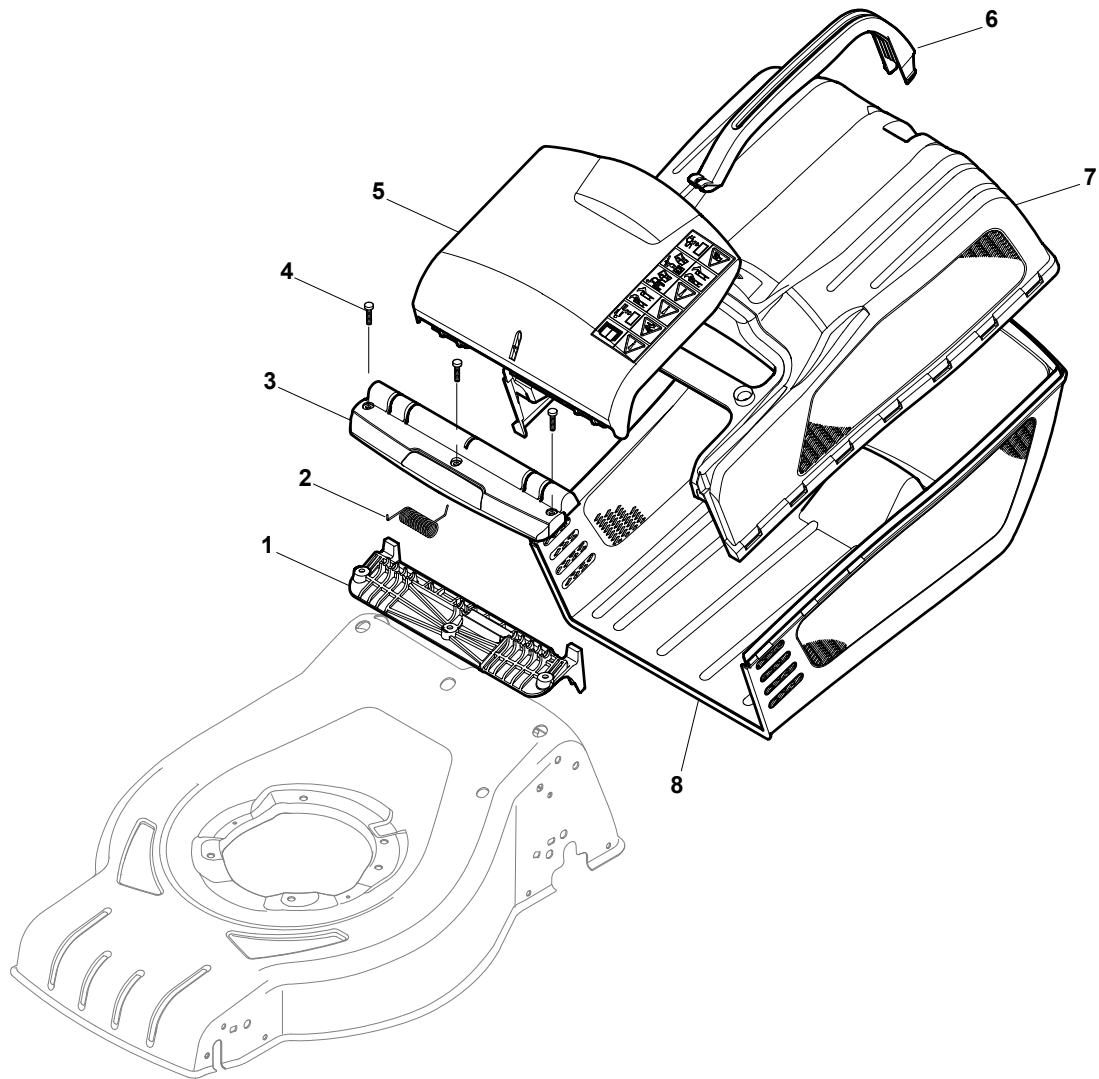

N.	CODE	Q.TY	DESCRIZIONE	DESCRIPTION	DESCRIPTION	BESCHREIBUNG	REMARK
1	322785331/0	1	Supporto	Support	Support	Halter	
2	122450464/0	1	Molla	Spring	Ressort	Feder	
3	322109557/0	1	Copertura	Cover	Couvre	Kappe	
4	112728699/0	3	Vite	Screw	Vis	Schraube	
5	322600216/0	1	Parasassi	Stone-Guard	Pare-Pierres	Prallblech	
6	322393645/0	1	Maniglia	Handle	Poignée	Griff	
7	322486263/0	1	Parte Sup.Sacco	Grassbox Upper Part	Sac, Partie Superieure	Korb Oberteil	
8	322486267/0	1	Parte Infer. Sacco	Grassbox Lower Part	Sac, Partie Inferieure	Korb Unterteil