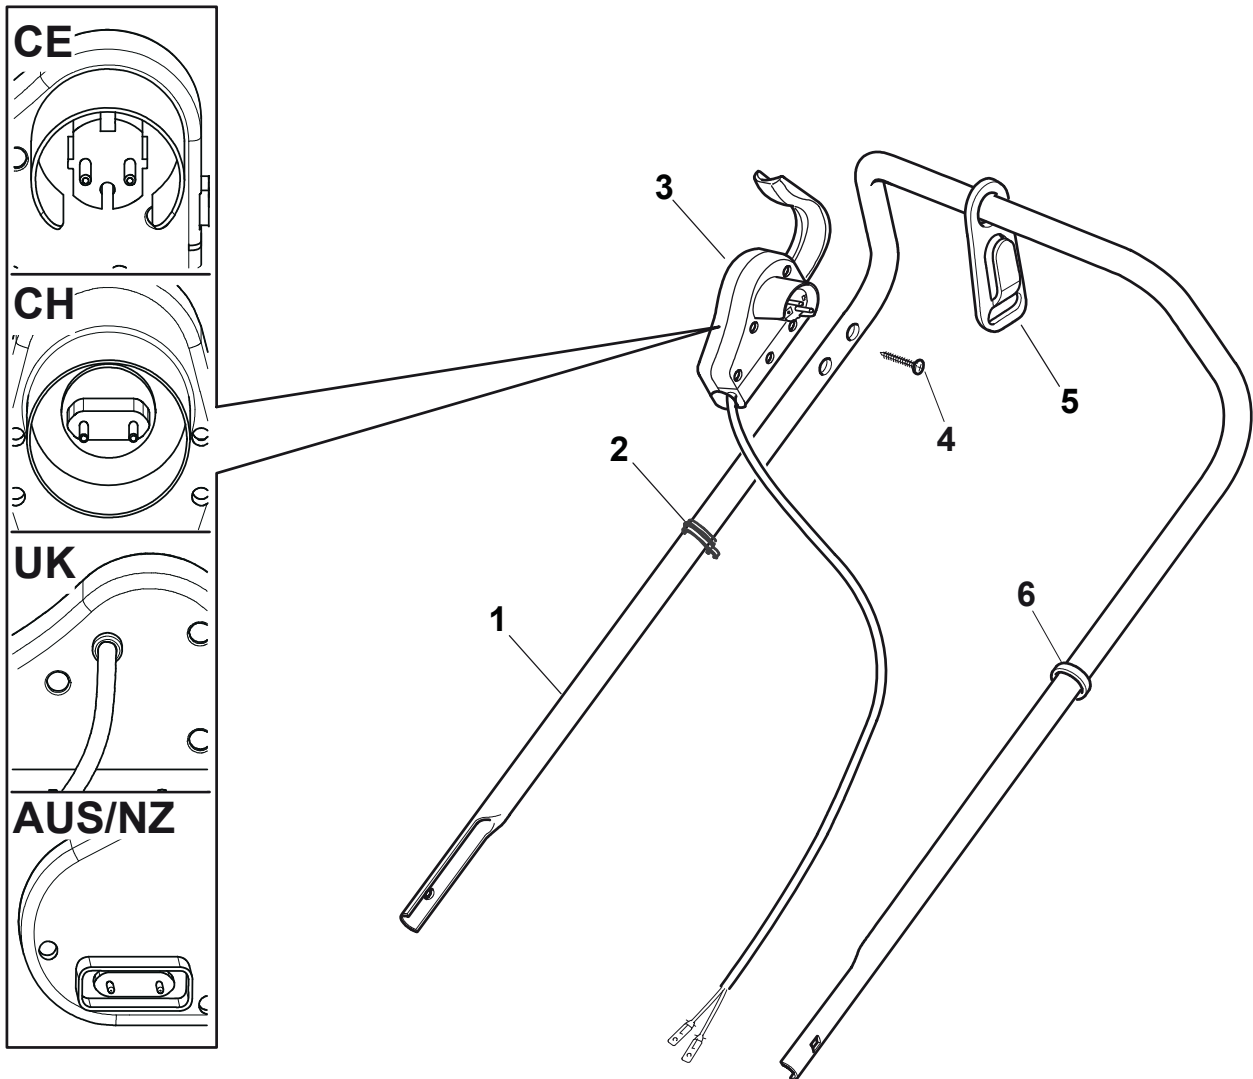

N.	CODE	Q.TY	DESCRIZIONE	DESCRIPTION	DESCRIPTION	BESCHREIBUNG	REMARK
1	322545189/0	2	Piastrina	Plate	Plaquette	Plättchen	
2	322735597/0	2	Settore Di Regolazione	Sector, Height Adjustment	Secteur Reglage	Sektor, Höheverstellung	
3	381005141/0	2	Supporto Ruota	Support, Wheel	Support Roue	Halter, Rad	
4	381003354/0	2	Leva Regolazione Altezza	Lever, Height Adjustment	Levier, Reglage Hauteur	Hebel, Höheverstellung	
5	22519811/0	4	Perno	Pin	Pivot	Bolzen	
6	12521350/0	4	Rosetta	Washer	Rondelle	Scheibe	
7	12155000/0	4	Dado	Nut	Ecrou	Mutter	
8	322545211/0	2	Piastrina	Plate	Plaquette	Plättchen	
9	322735595/0	2	Settore Di Regolazione	Sector, Height Adjustment	Secteur Reglage	Sektor, Höheverstellung	
10	381005143/0	2	Supporto Ruota	Support, Wheel	Support Roue	Halter, Rad	
11	381003357/0	2	Leva Regolazione Altezza	Lever, Height Adjustment	Levier, Reglage Hauteur	Hebel, Höheverstellung	

N.	CODE	Q.TY	DESCRIZIONE	DESCRIPTION	DESCRIPTION	BESCHREIBUNG	REMARK
1	381006735/0	1	Manico, Parte Inf	Handle, Lower Part	Mancheron, Partie Inferieure	Holm, Unterteil	
2	12819120/0	2	Vite	Screw	Vis	Schraube	
3	22680006/1	2	Rosetta	Washer	Rondelle	Scheibe	
4	22399900/0	2	Manopolina	Knob	Poignée	Griff	
5	12293200/0	2	Dado	Nut	Ecrou	Mutter	
6	322551582/0	2	Piastrina Isolamento	Plate	Plaquette	Platte	
7	12819110/0	2	Vite	Screw	Vis	Schraube	
8	12523060/0	2	Rosetta	Washer	Rondelle	Scheibe	
9	22399900/0	2	Manopolina	Knob	Poignée	Griff	
10	12293200/0	2	Dado	Nut	Ecrou	Mutter	
11	12155000/0	2	Dado	Nut	Ecrou	Mutter	
12	12521350/0	2	Rosetta	Washer	Rondelle	Scheibe	
13	12521350/0	2	Rosetta	Washer	Rondelle	Scheibe	
14	12793701/0	2	Vite	Screw	Vis	Schraube	
15	381008689/0	1	Dotazione Viteria	Outfit, Screws	Dotation Visserie	Satz, Schrauben	