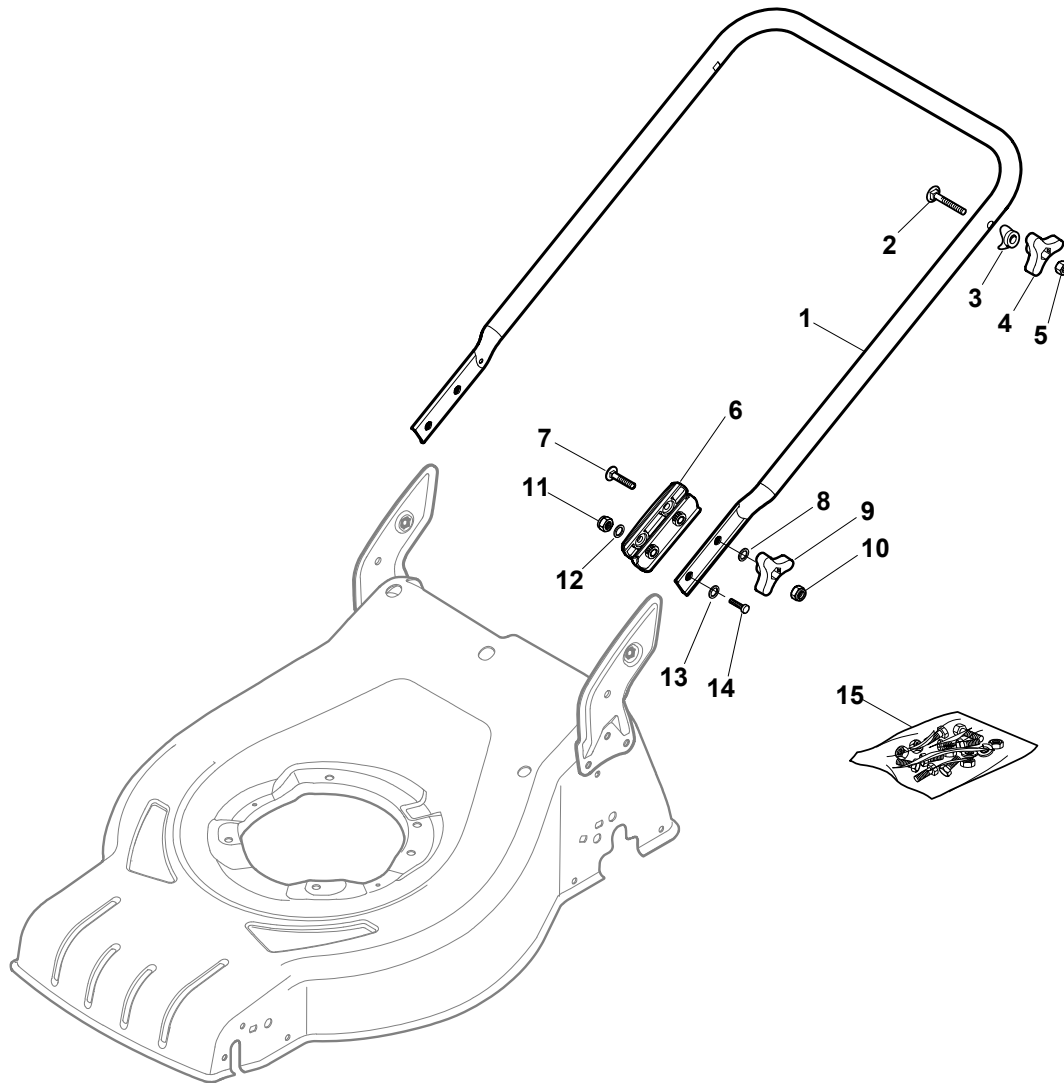

N.	CODE	Q.TY	DESCRIZIONE	DESCRIPTION	DESCRIPTION	BESCHREIBUNG	REMARK
1	322545189/0	2	Piastrina	Plate	Plaquette	Plättchen	
2	322735597/0	2	Settore Di Regolazione	Sector, Height Adjustment	Secteur Reglage	Sektor, Höheverstellung	
3	381005141/0	2	Supporto Ruota	Support, Wheel	Support Roue	Halter, Rad	
4	381003354/0	2	Leva Regolazione Altezza	Lever, Height Adjustment	Levier, Reglage Hauteur	Hebel, Höheverstellung	
5	22519811/0	4	Perno	Pin	Pivot	Bolzen	
6	12521350/0	4	Rosetta	Washer	Rondelle	Scheibe	
7	12155000/0	4	Dado	Nut	Ecrou	Mutter	
8	322545211/0	2	Piastrina	Plate	Plaquette	Plättchen	
9	322735595/0	2	Settore Di Regolazione	Sector, Height Adjustment	Secteur Reglage	Sektor, Höheverstellung	
10	381005143/0	2	Supporto Ruota	Support, Wheel	Support Roue	Halter, Rad	
11	381003357/0	2	Leva Regolazione Altezza	Lever, Height Adjustment	Levier, Reglage Hauteur	Hebel, Höheverstellung	

N.	CODE	Q.TY	DESCRIZIONE	DESCRIPTION	DESCRIPTION	BESCHREIBUNG	REMARK
1	381006735/0	1	Manico, Parte Inf	Handle, Lower Part	Mancheron, Partie Inferieure	Holm, Unterteil	
2	12819120/0	2	Vite	Screw	Vis	Schraube	
3	22680006/1	2	Rosetta	Washer	Rondelle	Scheibe	
4	22399900/0	2	Manopolina	Knob	Poignée	Griff	
5	12293200/0	2	Dado	Nut	Ecrou	Mutter	
6	322551582/0	2	Piastrina Isolamento	Plate	Plaquette	Platte	
7	12819110/0	2	Vite	Screw	Vis	Schraube	
8	12523060/0	2	Rosetta	Washer	Rondelle	Scheibe	
9	22399900/0	2	Manopolina	Knob	Poignée	Griff	
10	12293200/0	2	Dado	Nut	Ecrou	Mutter	
11	12155000/0	2	Dado	Nut	Ecrou	Mutter	
12	12521350/0	2	Rosetta	Washer	Rondelle	Scheibe	
13	12521350/0	2	Rosetta	Washer	Rondelle	Scheibe	
14	12793701/0	2	Vite	Screw	Vis	Schraube	
15	381008689/0	1	Dotazione Viteria	Outfit, Screws	Dotation Visserie	Satz, Schrauben	