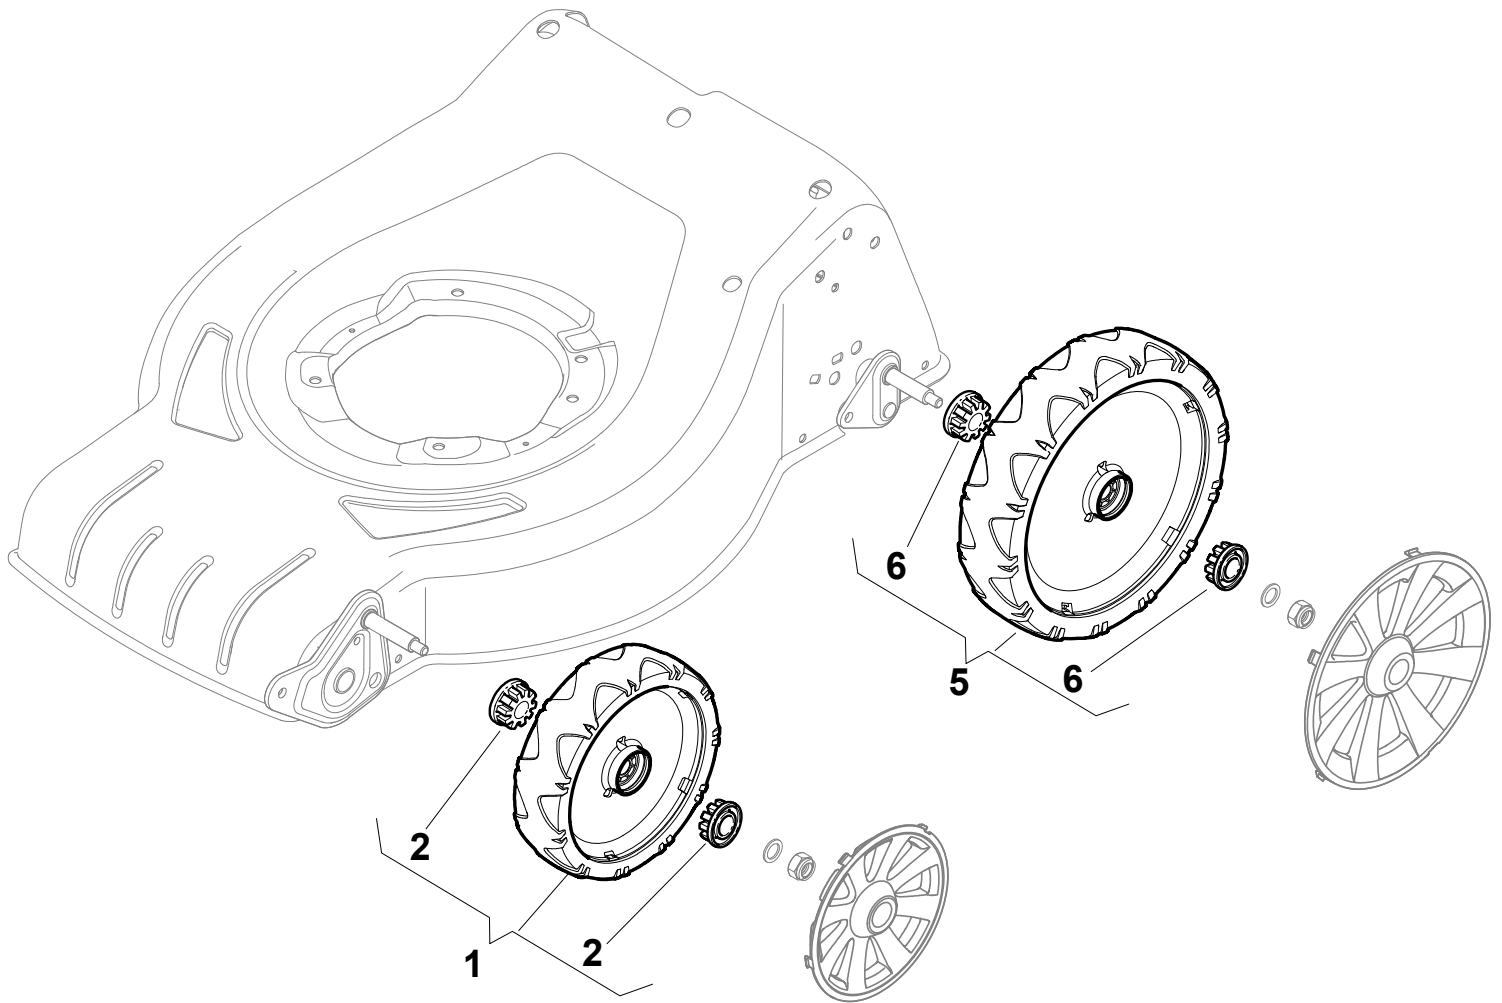

N.	CODE	Q.TY	DESCRIZIONE	DESCRIPTION	DESCRIPTION	BESCHREIBUNG	REMARK
1	381007444/0	2	Ruota Ø 180	Wheel Ø 180	Roue Ø 180	Rad Ø 180	
2	322042064/0	4	Bussola	Bush	Douille	Buchse	
5	381007446/0	2	Ruota Ø 240	Wheel Ø 240	Roue Ø 240	Rad Ø 240	
6	322042064/0	4	Bussola	Bush	Douille	Buchse