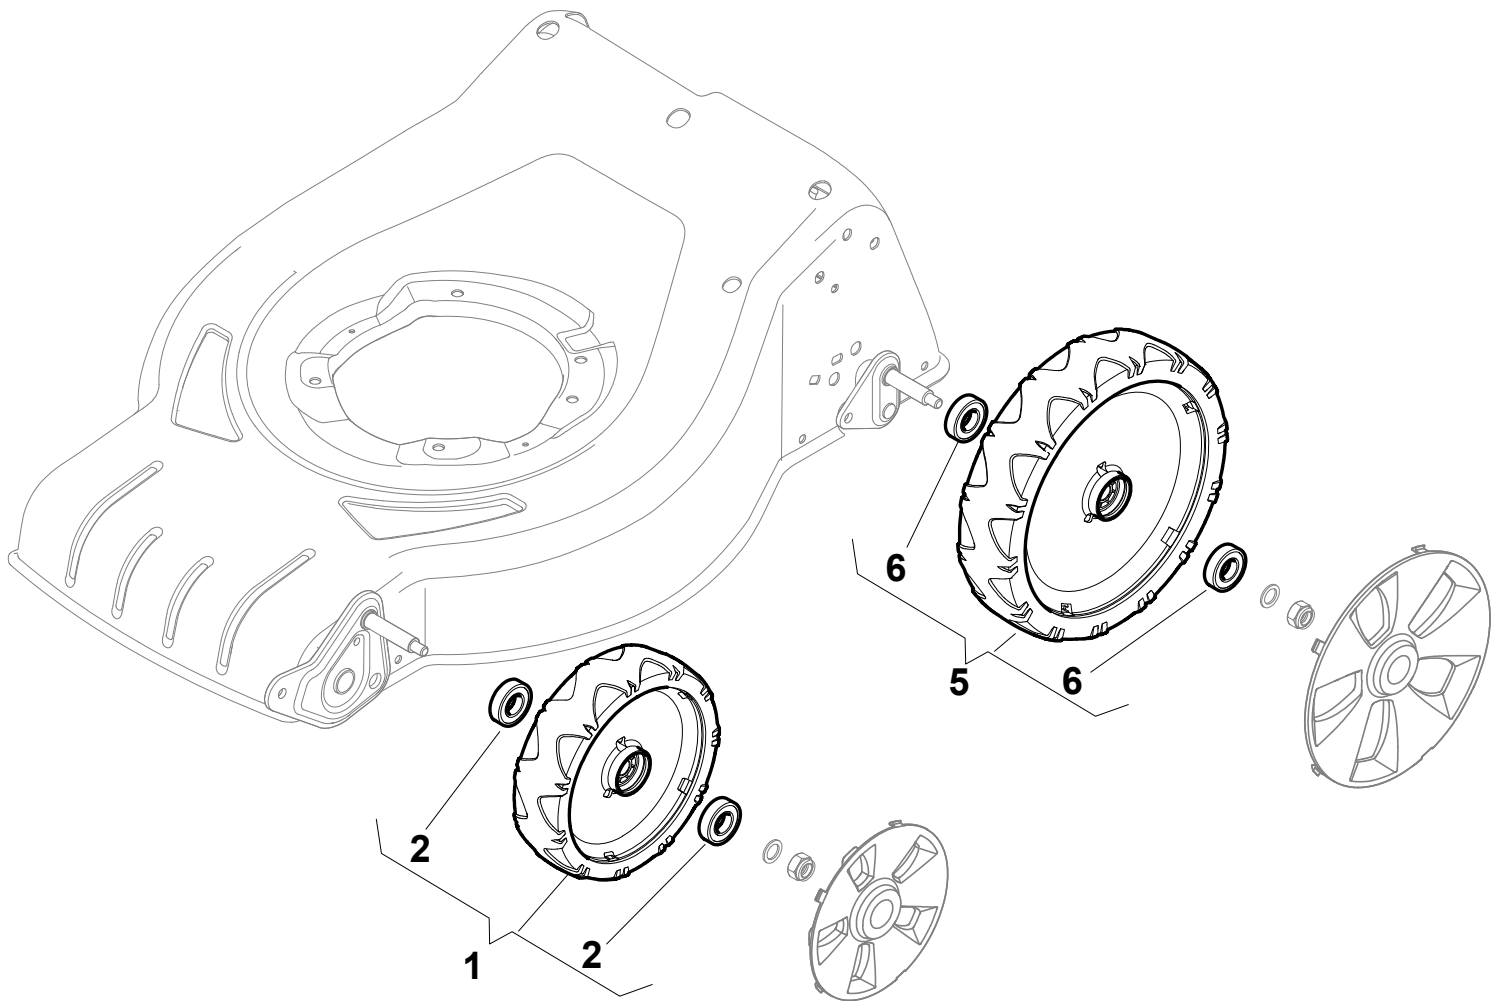

N.	CODE	Q.TY	DESCRIZIONE	DESCRIPTION	DESCRIPTION	BESCHREIBUNG	REMARK
1	381007450/0	2	Ruota Ø 180	Wheel Ø 180	Roue Ø 180	Rad Ø 180	
2	19216035/0	4	Cuscinetto	Bearing	Coussinet	Lager	
5	381007456/0	2	Ruota Ø 240	Wheel Ø 240	Roue Ø 240	Rad Ø 240	
6	19216035/0	4	Cuscinetto	Bearing	Coussinet	Lager