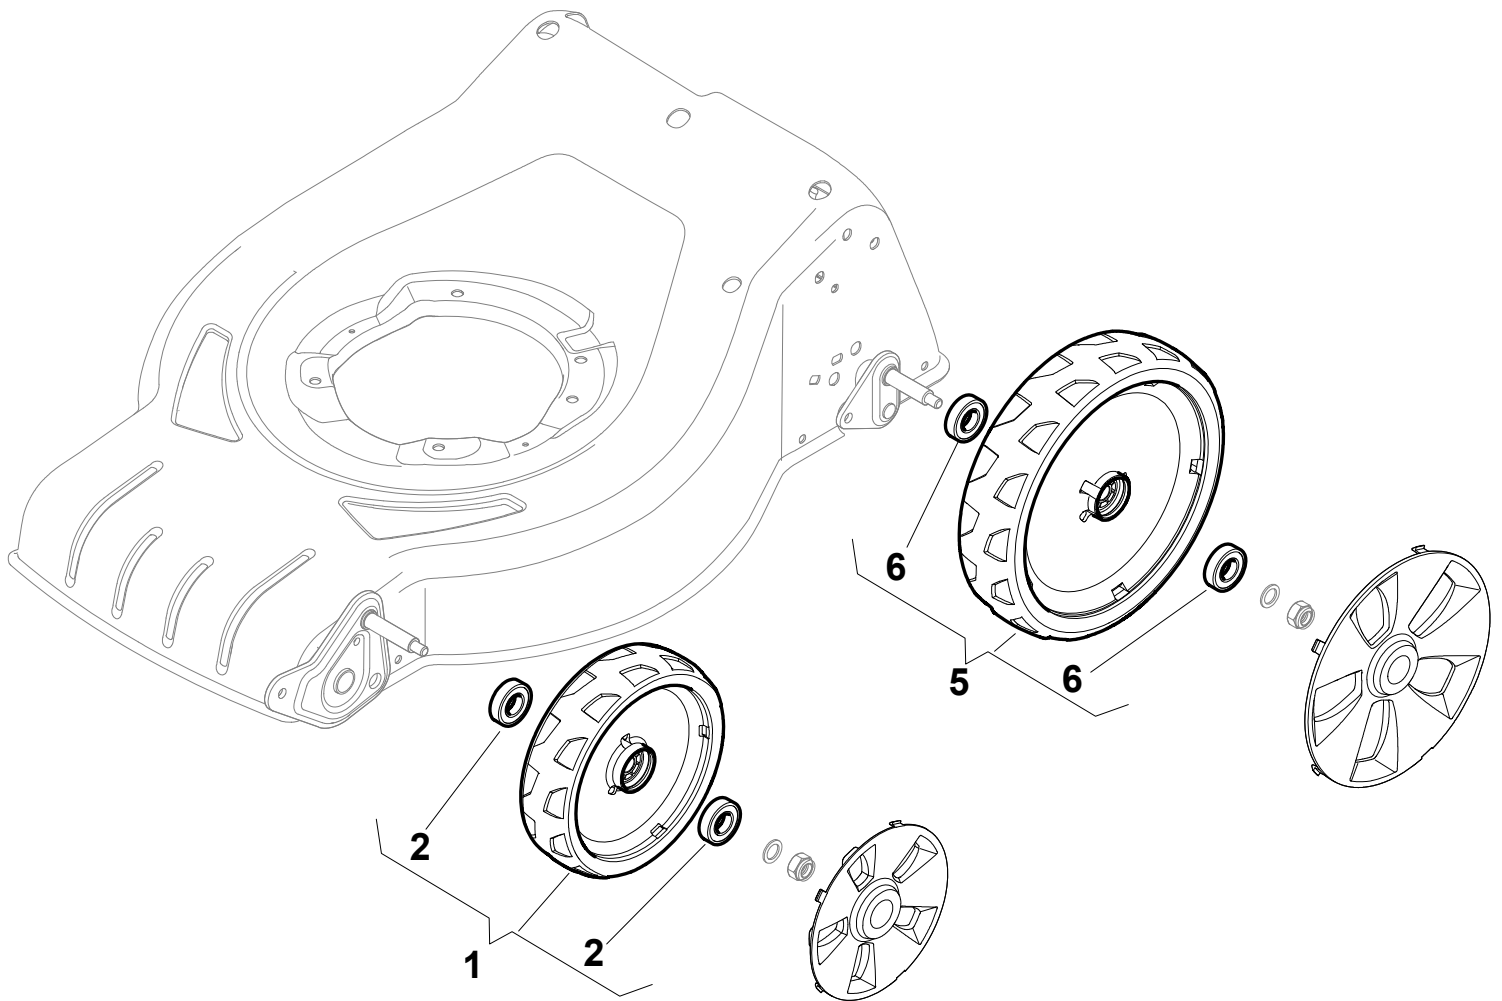

N.	CODE	Q.TY	DESCRIZIONE	DESCRIPTION	DESCRIPTION	BESCHREIBUNG	REMARK
1	381007448/0	2	Ruota Ø 180	Wheel Ø 180	Roue Ø 180	Rad Ø 180	
2	19216035/0	4	Cuscinetto	Bearing	Coussinet	Lager	
5	381007449/0	2	Ruota Ø 240	Wheel Ø 240	Roue Ø 240	Rad Ø 240	
6	19216035/0	4	Cuscinetto	Bearing	Coussinet	Lager