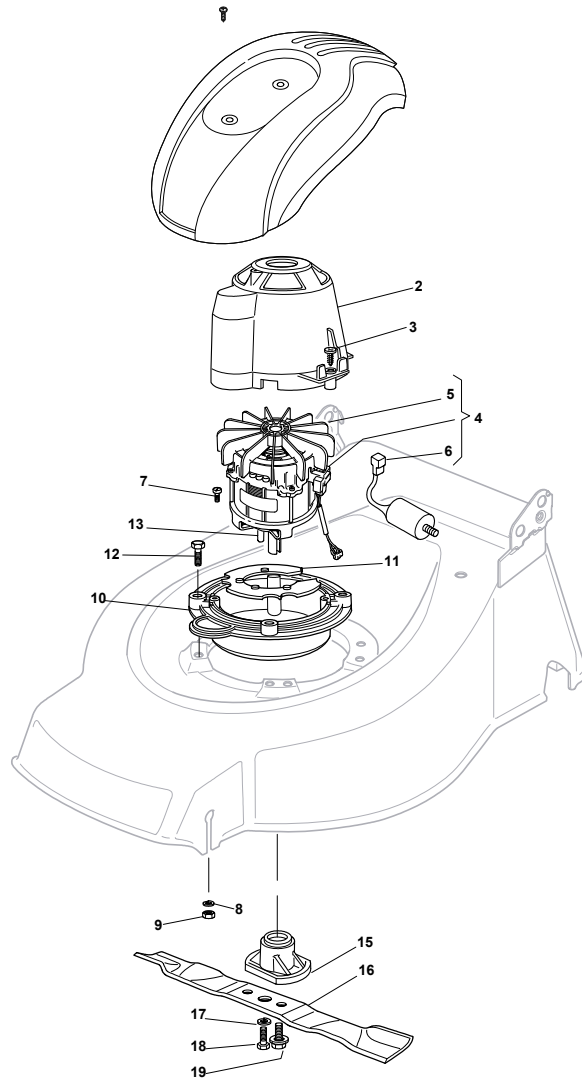

N.	CODE	Q.TY	DESCRIZIONE	DESCRIPTION	DESCRIPTION	BESCHREIBUNG	REMARK
2	22785210/0	1	Supporto Capottina	Support, Cover	Support Capot	Halter, Haube	
3	12728710/0	4	Vite	Screw	Vis	Schraube	
4	18563605/0	1	Motore Atb	Motor Atb	Moteur Atb	Motor Atb	230V (1600W)
5	18740054/0	1	Ventola Per Motore Atb	Fan Motor Atb	Ventilateur Moteur Atb	Lüfter Motor Atb	
6	18222045/0	1	Condensatore 16 µf	Condenser 16 µf	Condenseur 16 µf	Kondensator 16 µf	(Atb - 1600W)
7	12735410/0	4	Vite	Screw	Vis	Schraube	
8	12583500/0	4	Grower	Grower	Grower	Federring	
9	12293200/0	4	Dado	Nut	Ecrou	Mutter	
10	322207211/4	1	Flangia	Flange	Bride	Flansch	
11	322720360/2	1	Schermo	Ventilation Screen	Ecran Ventilation	Lüftungschirm	
12	12793700/0	4	Vite	Screw	Vis	Schraube	
13	12139440/0	1	Linguetta	Feather	Clavette	Keil	
15	322463186/3	1	Mozzo	Hub	Moyeu	Halter	
16	81004341/3	1	Coltello Standard	Blade Standard	Lame Standard	Messer Standard	
16	81004396/0	1	Coltello Alettato	Blade Winged	Lame Ailettée	Messer Flügel	
17	12583500/0	2	Grower	Grower	Grower	Federring	
18	12793101/0	2	Vite	Screw	Vis	Schraube	
19	381004352/1	1	Vite	Screw	Vis	Schraube