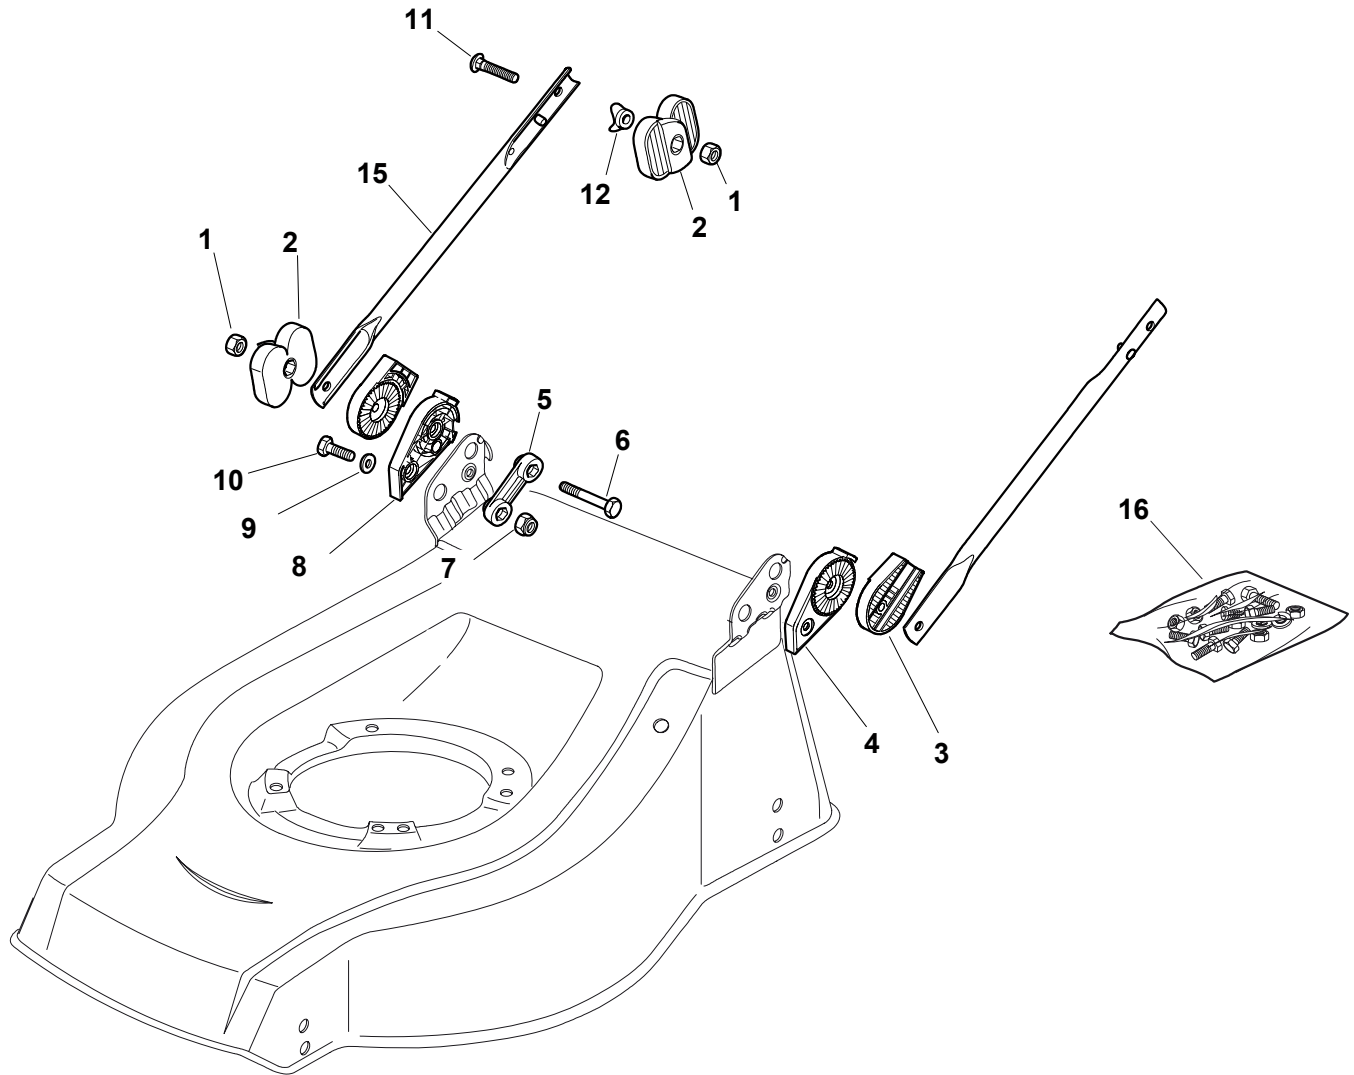

THIS INFORMATION IS NOT INTENDED FOR SALE OR RESALE, AND THIS NOTICE MUST REMAIN ON ALL COPIES.

GLOBAL GARDEN PRODUCTS

N.	CODE	Q.TY	DESCRIZIONE	DESCRIPTION	DESCRIPTION	BESCHREIBUNG	REMARK
1	81002424/1	1	Chassis Rosso	Deck Red	Châssis Rouge	Gehäuse Rot	
2	22171002/0	1	Distanziale	Spacer	Entretoise	Distanzring	
3	81000141/1	1	Asse Ruote Anteriori	Axle, Front Wheels	Axe Roues Avant	Achse, Vorderrad	
4	112436051/0	2	Piastrina	Plate	Plaquette	Plättchen	
5	381002020/0	1	Asta Comando Regol. Altezza	Rod, Height Adjustment	Tige Commande Reglage Hauteur	Stange, Höheverstellung	
12	12789000/0	2	Vite	Screw	Vis	Schraube	
13	81003283/1	1	Leva Regolazione Altezza	Lever, Height Adjustment	Levier, Reglage Hauteur	Hebel, Höheverstellung	
14	12154320/0	2	Dado	Nut	Ecrou	Mutter	
25	12530150/0	2	Rosetta Elastica	Elastic Washer	Rondelle Elastique	Elastische Scheibe	
43	12731350/0	4	Vite	Screw	Vis	Schraube	
44	22545152/0	2	Piastrina	Plate	Plaquette	Platte	

N.	CODE	Q.TY	DESCRIZIONE	DESCRIPTION	DESCRIPTION	BESCHREIBUNG	REMARK
1	22140223/0	1	Deflettore	Deflector	Deflecteur	Deflektor	
2	22060198/0	1	Carter	Protection	Protection	Schutz	
3	12728530/0	3	Vite	Screw	Vis	Schraube	
4	22291150/0	1	Insero In Gomma	Rubber Insert	Insert De	Gummi Einsatz	

N.	CODE	Q.TY	DESCRIZIONE	DESCRIPTION	DESCRIPTION	BESCHREIBUNG	REMARK
1	12293202/0	4	Dado	Nut	Ecrou	Mutter	
2	22399803/0	4	Manopolina	Knob	Poignée	Griff	
3	22551574/0	2	Piastrina Esterna	Plate, Outside	Plaquette Externe	Platte, Äußere	
4	12691115/0	2	Vite	Screw	Vis	Schraube	
5	12793300/0	2	Vite	Screw	Vis	Schraube	
6	12155000/0	2	Dado	Nut	Ecrou	Mutter	
7	12819125/0	2	Vite	Screw	Vis	Schraube	
8	22680006/1	2	Rosetta	Washer	Rondelle	Scheibe	
10	22551575/0	2	Piastrina Interna	Plate, Inside	Plaquette Interne	Platte, Innere	
11	81006973/0	2	Manico, Parte Inf	Handle, Lower Part	Mancheron, Partie Inferieure	Holm, Unterteil	