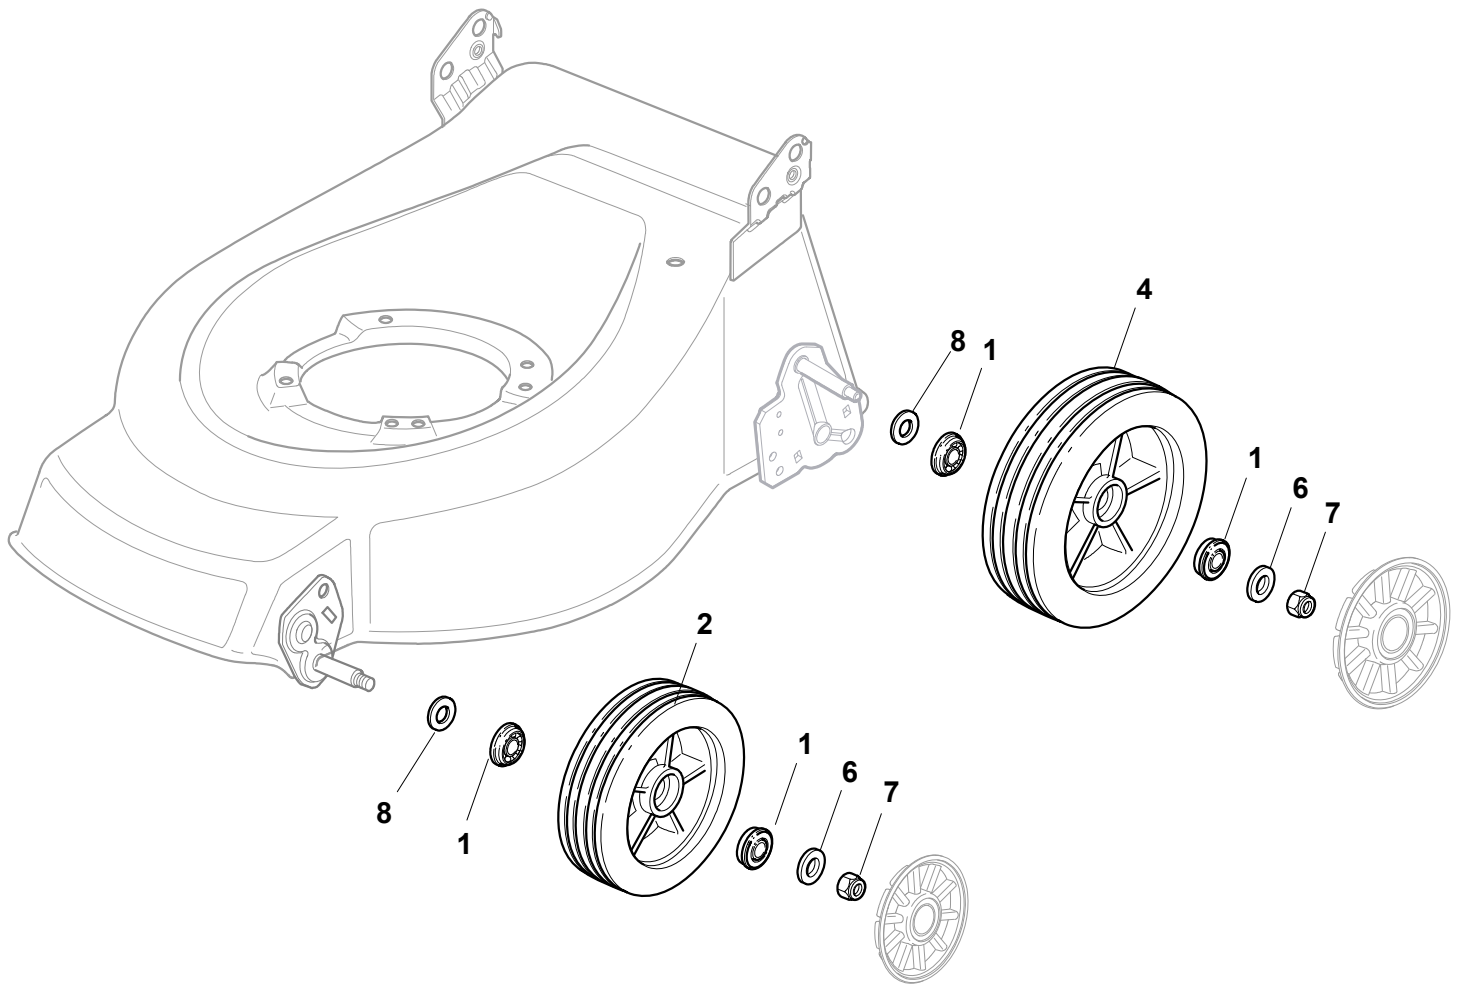

N.	CODE	Q.TY	DESCRIZIONE	DESCRIPTION	DESCRIPTION	BESCHREIBUNG	REMARK
1	22122200/0	8	Cuscinetto	Bearing	Coussinet	Lager	
2	81007326/0	2	Ruota Rigata Ø 170	Wheel Ø 170	Roue Ø 170	Rad. Ø 170	
4	81007328/0	2	Ruota Rigata Ø 210	Wheel Ø 210	Roue Ø 210	Rad. Ø 210	
6	12523060/0	4	Rosetta	Washer	Rondelle	Scheibe	
7	12155000/0	4	Dado	Nut	Ecrou	Mutter	
8	12530150/0	4	Rosetta Elastica	Elastic Washer	Rondelle Elastique	Elastische Scheibe