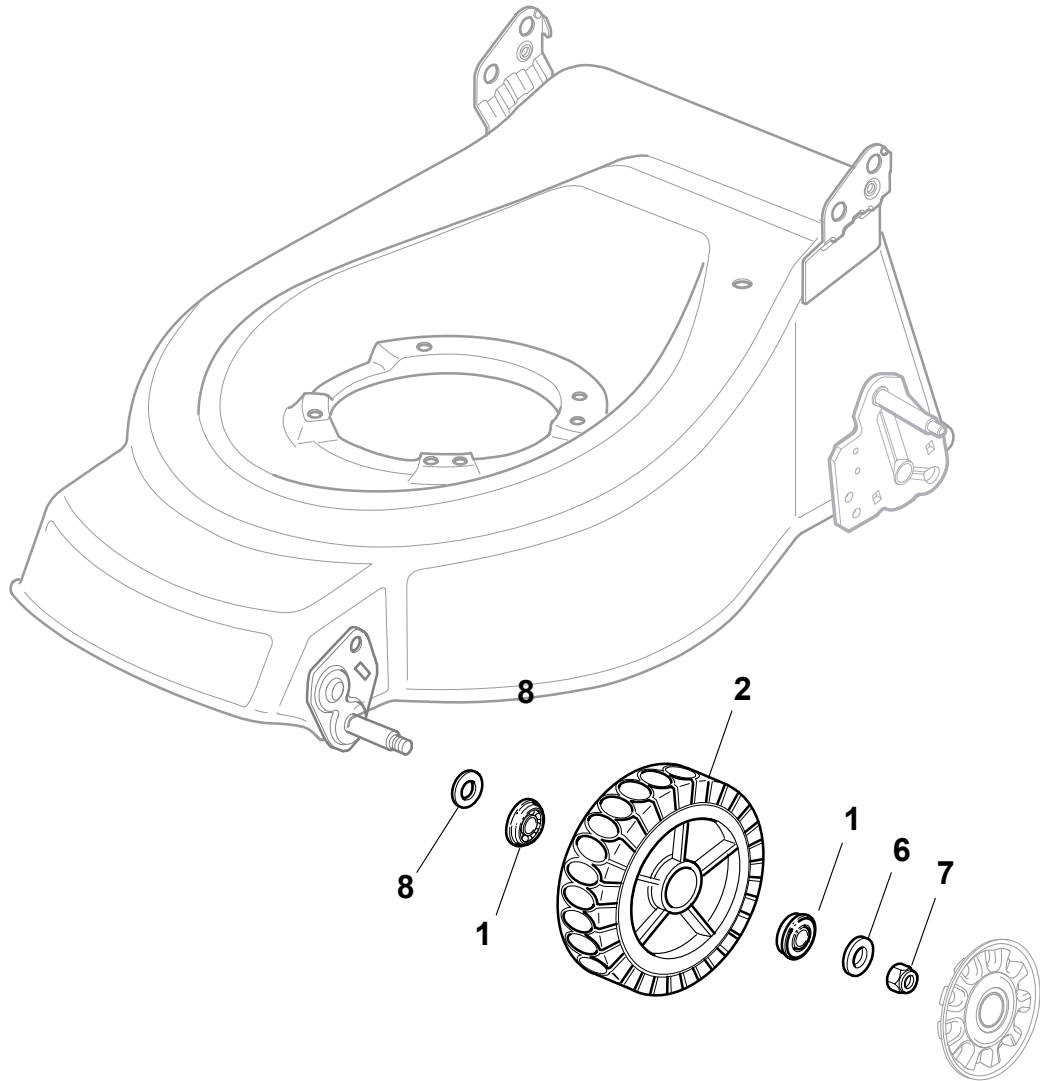

N.	CODE	Q.TY	DESCRIZIONE	DESCRIPTION	DESCRIPTION	BESCHREIBUNG	REMARK
1	22122200/0	8	Cuscinetto	Bearing	Coussinet	Lager	
2	81007336/0	4	Ruota Scolpita Ø 170	Wheel, Knobbly Ø 170	Roue Sculptee Ø 170	Rad M. Stollenpr. Ø 170	
6	12523060/0	4	Rosetta	Washer	Rondelle	Scheibe	
7	12155000/0	4	Dado	Nut	Ecrou	Mutter	
8	12530150/0	4	Rosetta Elastica	Elastic Washer	Rondelle Elastique	Elastische Scheibe