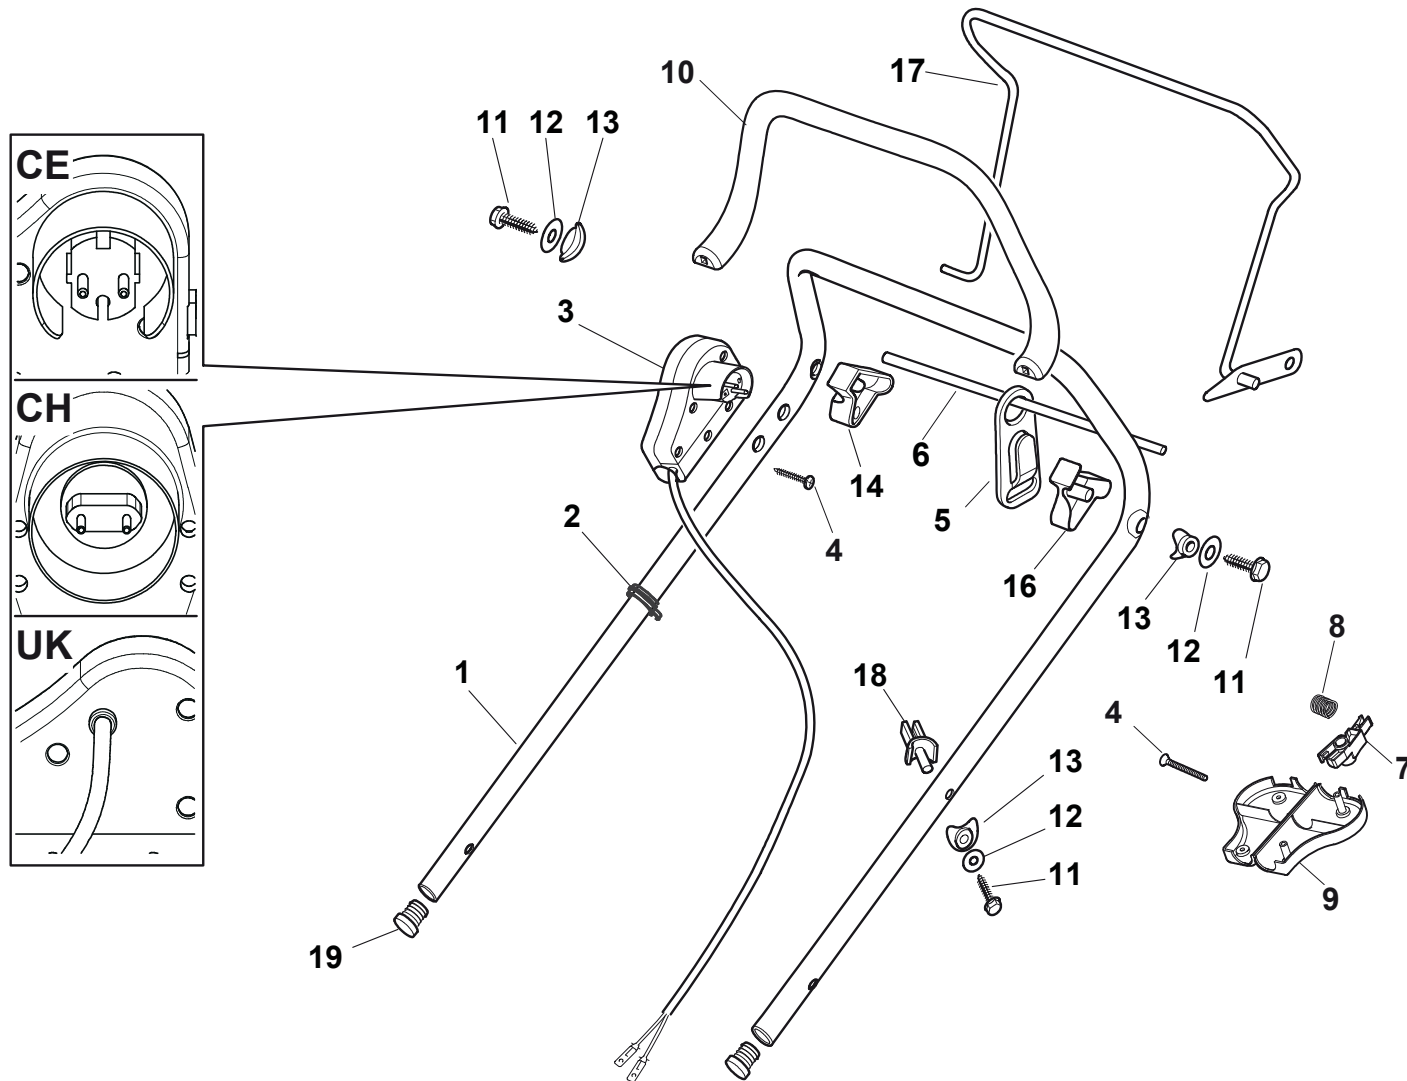

N.	CODE	Q.TY	DESCRIZIONE	DESCRIPTION	DESCRIPTION	BESCHREIBUNG	REMARK
1	81006604/0	1	Manico, Parte Sup	Handle, Upper Part	Mancheron, Partie Superieure	Holm, Oberteil	
2	22192000/1	2	Fascetta	Anchor Clamp	Collier Ancrage	Bowdenzughalter	
3	381600503/3	1	Salvatore	Dead Hand Switch	Int. Main Morte	Tot Manschalter	CE
3	381600504/3	1	Salvatore	Dead Hand Switch	Int. Main Morte	Tot Manschalter	CH
3	381600505/3	1	Salvatore	Dead Hand Switch	Int. Main Morte	Tot Manschalter	UK
4	12728701/0	4	Vite	Screw	Vis	Schraube	
5	22195101/4	1	Fermacavo	Fairlead	Fixation Cable	Kabelbefestigung	
6	22010251/0	1	Asta Aggancio Fermacavo	Rod, Fairlead Bearing	Tige Support Serrecable	Stange, Kabelhalter	
7	322230350/1	1	Fulcro	Fulcrum Pin	Point D'Appui	Gelenkpunkt	
8	22450115/0	1	Molla	Spring	Ressort	Feder	
9	322785144/1	1	Supporto	Support	Support	Halter	
10	322322881/1	1	Leva Freno Motore, Nero	Lever, Engine Brake	Levier Frein Moteur	Hebel, Motorbremse	
10	322322885/1	1	Leva Freno Motore, Giallo	Lever, Engine Brake	Levier Frein Moteur	Hebel, Motorbremse	
11	12735103/0	3	Vite	Screw	Vis	Schraube	
12	12523040/0	3	Rosetta	Washer	Rondelle	Scheibe	
13	22680006/1	3	Rosetta	Washer	Rondelle	Scheibe	
14	322806518/2	1	Supporto Dx	Support, R	Support D	Halter, Rechter	
15	22020320/0	1	Aggancio	Fairlead Bearing	Support Serrecable	Kabelhalter	
16	322806519/2	1	Supporto Sx	Support, L	Support G	Halter, Linker	
17	81001245/1	1	Leva Trazione	Driving Lever	Levier Traction	Antriebhebel	
18	22806520/0	1	Supporto Registro	Support, Adjuster	Support Ecrou Reg.	Halter, Regler	
19	18566112/0	2	Puntale	Cap	Bouchon	Gummistopfen