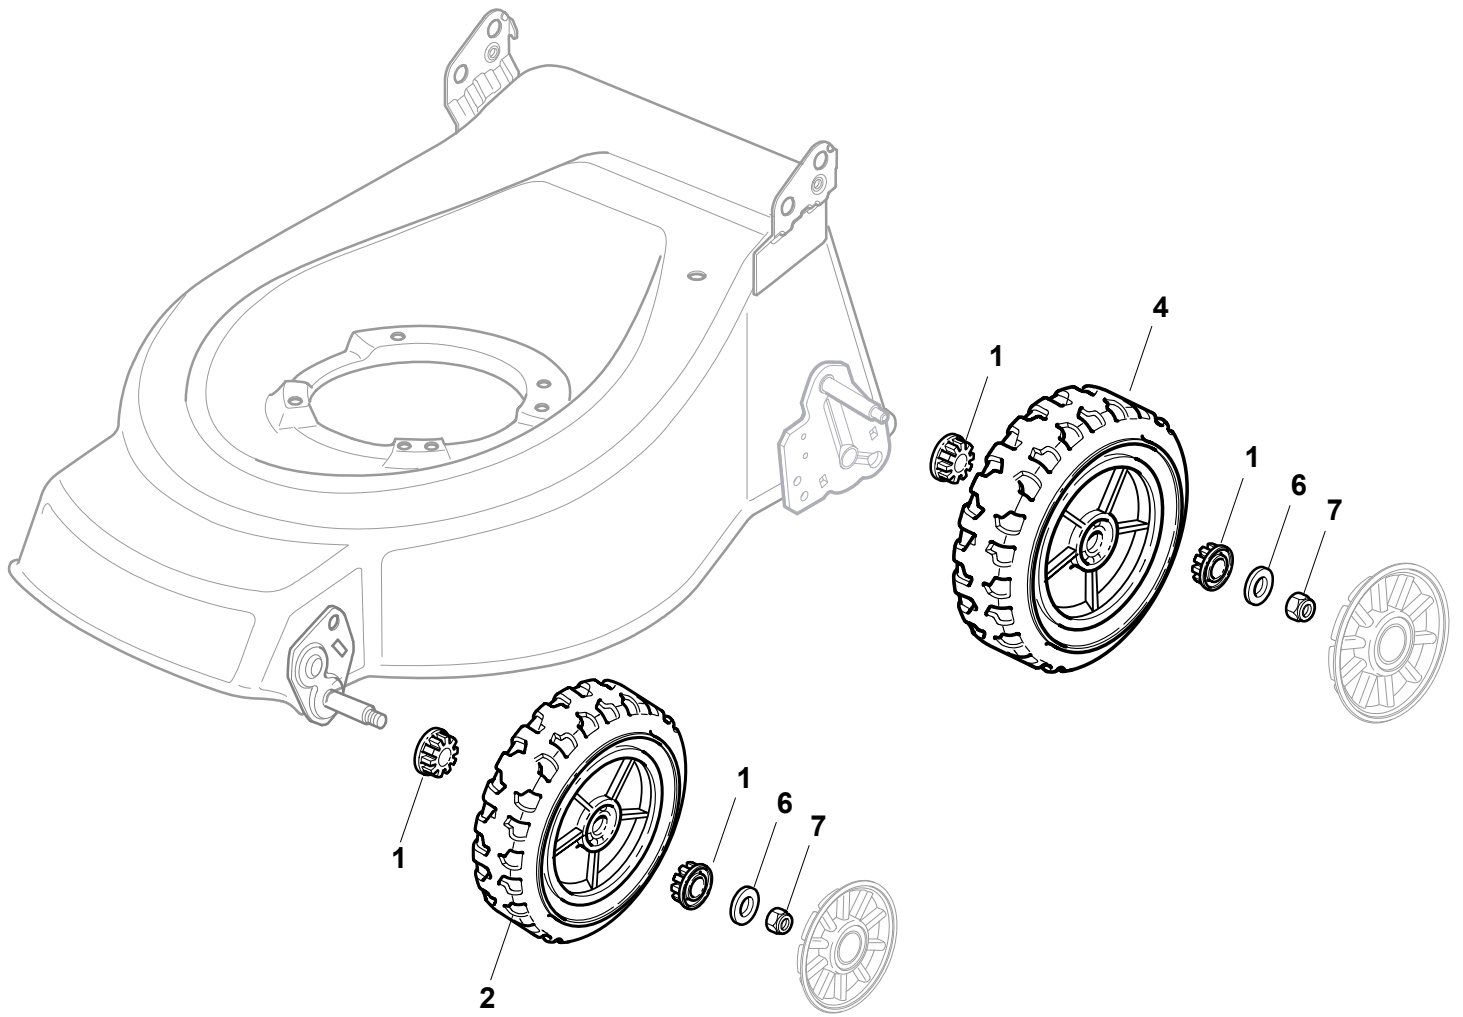

N.	CODE	Q.TY	DESCRIZIONE	DESCRIPTION	DESCRIPTION	BESCHREIBUNG	REMARK
1	22034508/0	8	Bussola	Bush	Douille	Buchse	
2	81007351/0	2	Ruota Ø 170	Wheel Ø 170	Roue Ø 170	Rad Ø 170	
4	81007343/0	2	Ruota Ø 210	Wheel Ø 210	Roue Ø 210	Rad Ø 210	
6	12523060/0	4	Rosetta	Washer	Rondelle	Scheibe	
7	12155000/0	4	Dado	Nut	Ecrou	Mutter