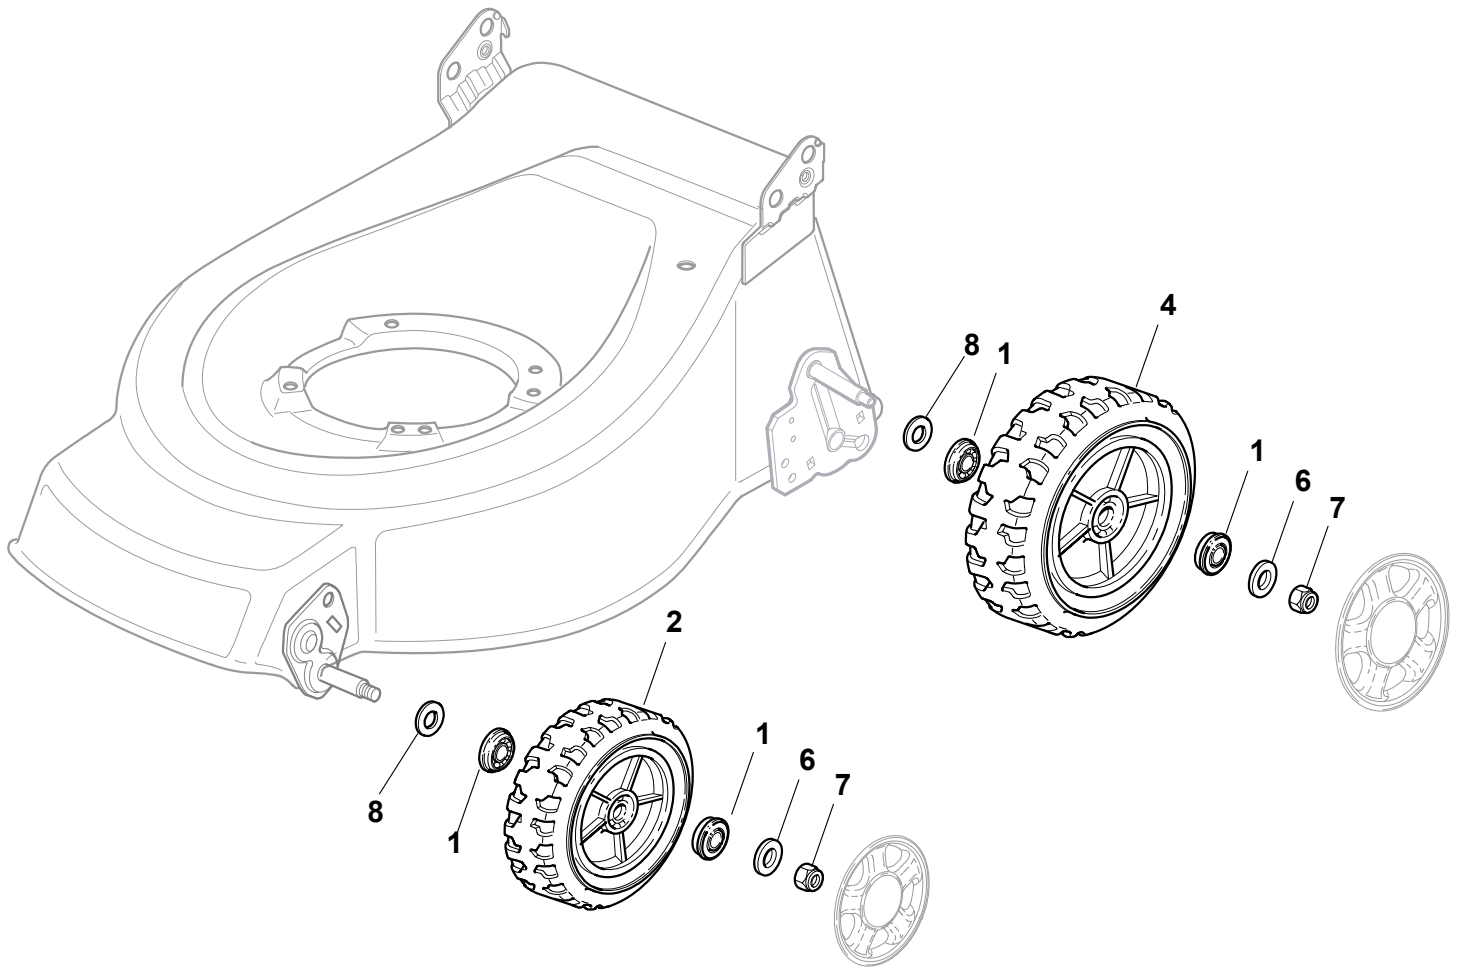

N.	CODE	Q.TY	DESCRIZIONE	DESCRIPTION	DESCRIPTION	BESCHREIBUNG	REMARK
1	22122200/0	8	Cuscinetto	Bearing	Coussinet	Lager	
2	81007351/0	2	Ruota Ø 170	Wheel Ø 170	Roue Ø 170	Rad Ø 170	
4	81007343/0	2	Ruota Ø 210	Wheel Ø 210	Roue Ø 210	Rad Ø 210	
6	12523060/0	4	Rosetta	Washer	Rondelle	Scheibe	
7	12155000/0	4	Dado	Nut	Ecrou	Mutter	
8	12530150/0	4	Rosetta Elastica	Elastic Washer	Rondelle Elastique	Elastische Scheibe