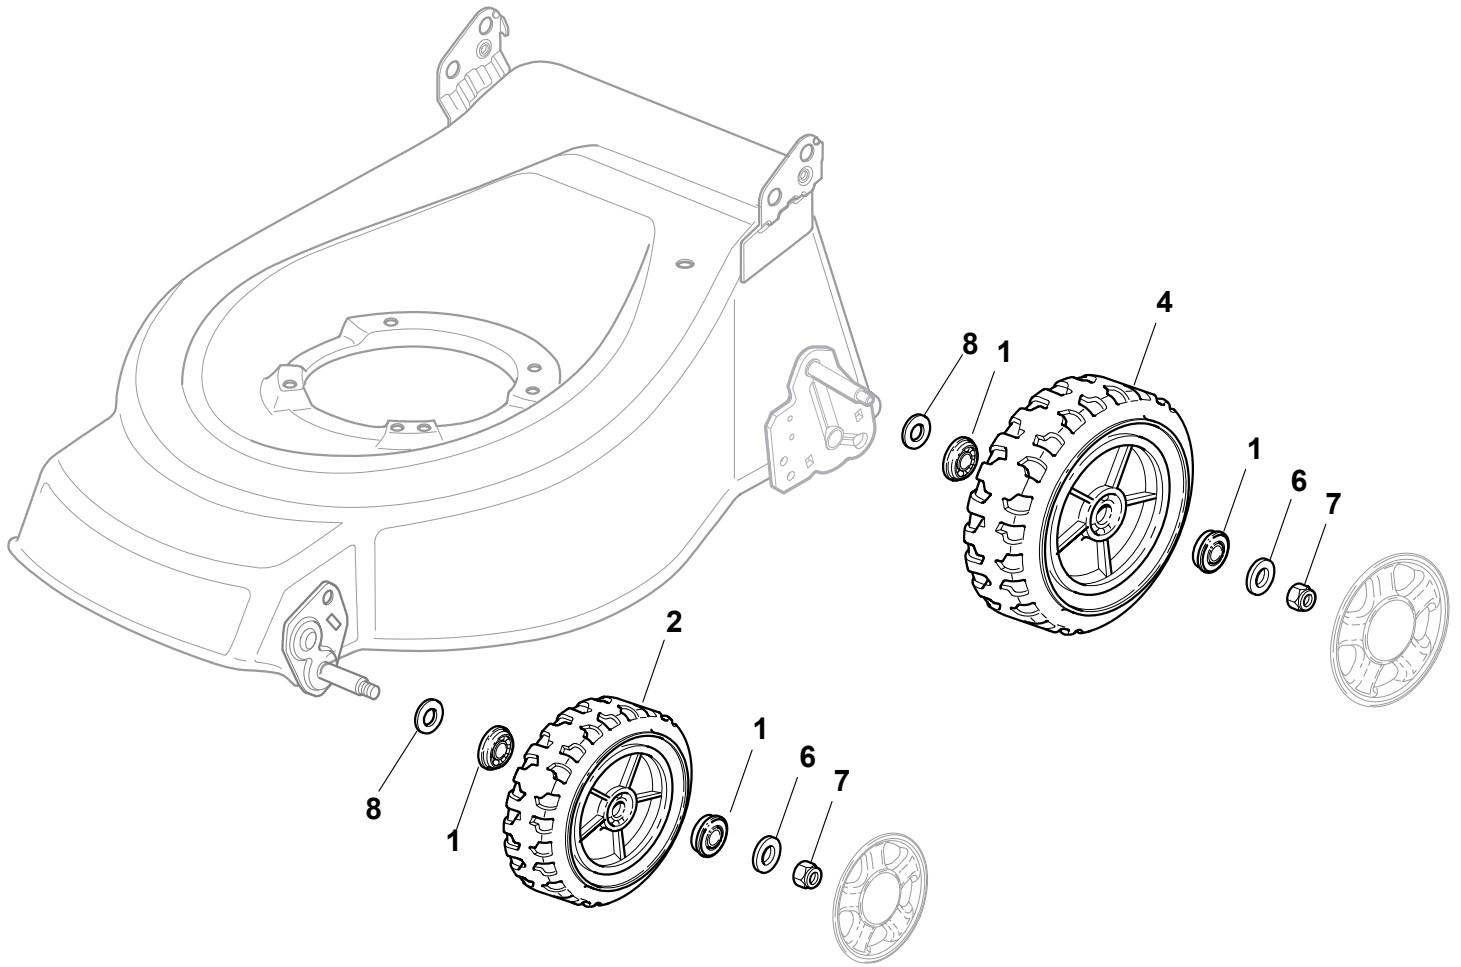

N.	CODE	Q.TY	DESCRIZIONE	DESCRIPTION	DESCRIPTION	BESCHREIBUNG	REMARK
1	22122200/0	8	Cuscinetto	Bearing	Coussinet	Lager	
2	381007420/1	2	Ruota Ø 170	Wheel Ø 170	Roue Ø 170	Rad Ø 170	
4	381007390/1	2	Ruota Ø 210	Wheel Ø 210	Roue Ø 210	Rad Ø 210	
6	12523060/0	4	Rosetta	Washer	Rondelle	Scheibe	
7	12155000/0	4	Dado	Nut	Ecrou	Mutter	
8	12530150/0	4	Rosetta Elastica	Elastic Washer	Rondelle Elastique	Elastische Scheibe