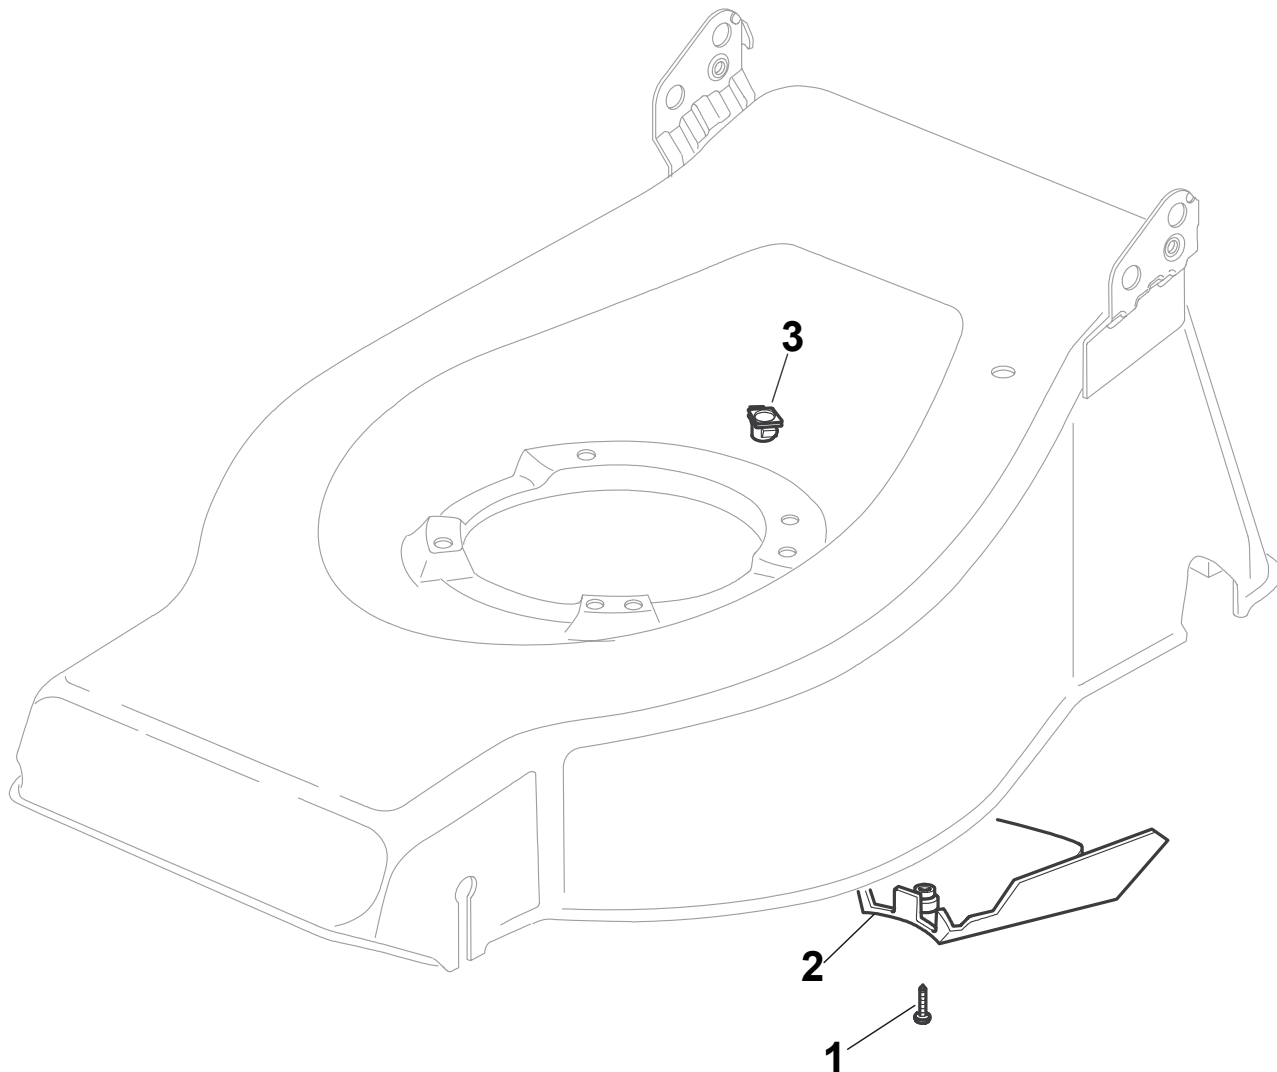

THIS INFORMATION IS NOT INTENDED FOR SALE OR RESALE, AND THIS NOTICE MUST REMAIN ON ALL COPIES.

GLOBAL GARDEN PRODUCTS

N.	CODE	Q.TY	DESCRIZIONE	DESCRIPTION	DESCRIPTION	BESCHREIBUNG	REMARK
1	81002424/1	1	Chassis Rosso	Deck Red	Châssis Rouge	Gehäuse Rot	
2	22171002/0	1	Distanziale	Spacer	Entretoise	Distanzring	
3	81000141/1	1	Asse Ruote Anteriori	Axle, Front Wheels	Axe Roues Avant	Achse, Vorderrad	
4	112436051/0	2	Piastrina	Plate	Plaquette	Plättchen	
5	381002020/0	1	Asta Comando Regol. Altezza	Rod, Height Adjustment	Tige Commande Reglage Hauteur	Stange, Höheverstellung	
12	12789000/0	2	Vite	Screw	Vis	Schraube	
13	81003283/1	1	Leva Regolazione Altezza	Lever, Height Adjustment	Levier, Reglage Hauteur	Hebel, Höheverstellung	
14	12154320/0	2	Dado	Nut	Ecrou	Mutter	
25	12530150/0	2	Rosetta Elastica	Elastic Washer	Rondelle Elastique	Elastische Scheibe	
43	12731350/0	4	Vite	Screw	Vis	Schraube	
44	22545152/0	2	Piastrina	Plate	Plaquette	Platte	