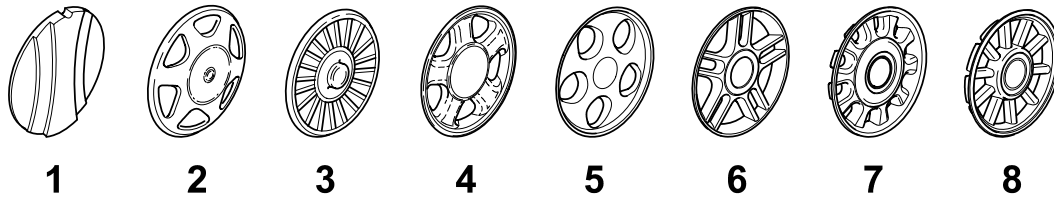

N. CODE	Q.TY	DESCRIZIONE	DESCRIPTION	DESCRIPTION	BESCHREIBUNG	REMARK
B1 22110251/0	2	Coprismozzo Bianco	Hub Cap White	Couvre-Moyeu	Radkappe Weiße	
A1 22110252/1	2	Coprismozzo Bianco	Hub Cap White	Couvre-Moyeu	Radkappe Weiße	
B1 22110253/0	2	Coprismozzo Giallo	Hub Cap Yellow	Couvre-Moyeu	Radkappe Gelbe	
A1 22110254/1	2	Coprismozzo Giallo	Hub Cap Yellow	Couvre-Moyeu	Radkappe Gelbe	
A1 22110255/1	2	Coprismozzo Rosso	Hub Cap Red	Couvre-Moyeu	Radkappe Rote	
B1 22110256/0	2	Coprismozzo Rosso	Hub Cap Red	Couvre-Moyeu	Radkappe Rote	
A1 22110381/0	2	Coprismozzo Grigio	Hub Cap Grey	Couvre-Moyeu Gris	Radkappe Grau	
B1 22110382/0	2	Coprismozzo Grigio	Hub Cap Grey	Couvre-Moyeu Gris	Radkappe Grau	
B2 22110313/0	2	Coprismozzo Bianco	Hub Cap White	Couvre-Moyeu	Radkappe Weiße	
B2 22110314/0	2	Coprismozzo Grigio	Hub Cap Grey	Couvre-Moyeu Gris	Radkappe Grau	
A2 22110344/0	2	Coprismozzo Bianco	Hub Cap White	Couvre-Moyeu	Radkappe Weiße	
A2 22110395/0	2	Coprismozzo Grigio	Hub Cap Grey	Couvre-Moyeu Gris	Radkappe Grau	
A3 22110347/0	2	Coprismozzo Grigio	Hub Cap Grey	Couvre-Moyeu Gris	Radkappe Grau	
B3 22110348/0	2	Coprismozzo Grigio	Hub Cap Grey	Couvre-Moyeu Gris	Radkappe Grau	
A4 22110381/0	2	Coprismozzo Grigio	Hub Cap Grey	Couvre-Moyeu Gris	Radkappe Grau	
B4 22110382/0	2	Coprismozzo Grigio	Hub Cap Grey	Couvre-Moyeu Gris	Radkappe Grau	
A5 22110416/0	2	Coprismozzo Grigio	Hub Cap Grey	Couvre-Moyeu Gris	Radkappe Grau	
B5 22110417/0	2	Coprismozzo Grigio	Hub Cap Grey	Couvre-Moyeu Gris	Radkappe Grau	
A6 22110491/0	2	Coprismozzo Grigio	Hub Cap Grey	Couvre-Moyeu Gris	Radkappe Grau	
B6 22110492/0	2	Coprismozzo Grigio	Hub Cap Grey	Couvre-Moyeu Gris	Radkappe Grau	
A7 22110493/0	2	Coprismozzo Grigio	Hub Cap Grey	Couvre-Moyeu Gris	Radkappe Grau	
B7 22110494/0	2	Coprismozzo Grigio	Hub Cap Grey	Couvre-Moyeu Gris	Radkappe Grau	
A8 22110495/0	2	Coprismozzo Grigio	Hub Cap Grey	Couvre-Moyeu Gris	Radkappe Grau	
B8 22110496/0	2	Coprismozzo Grigio	Hub Cap Grey	Couvre-Moyeu Gris	Radkappe Grau