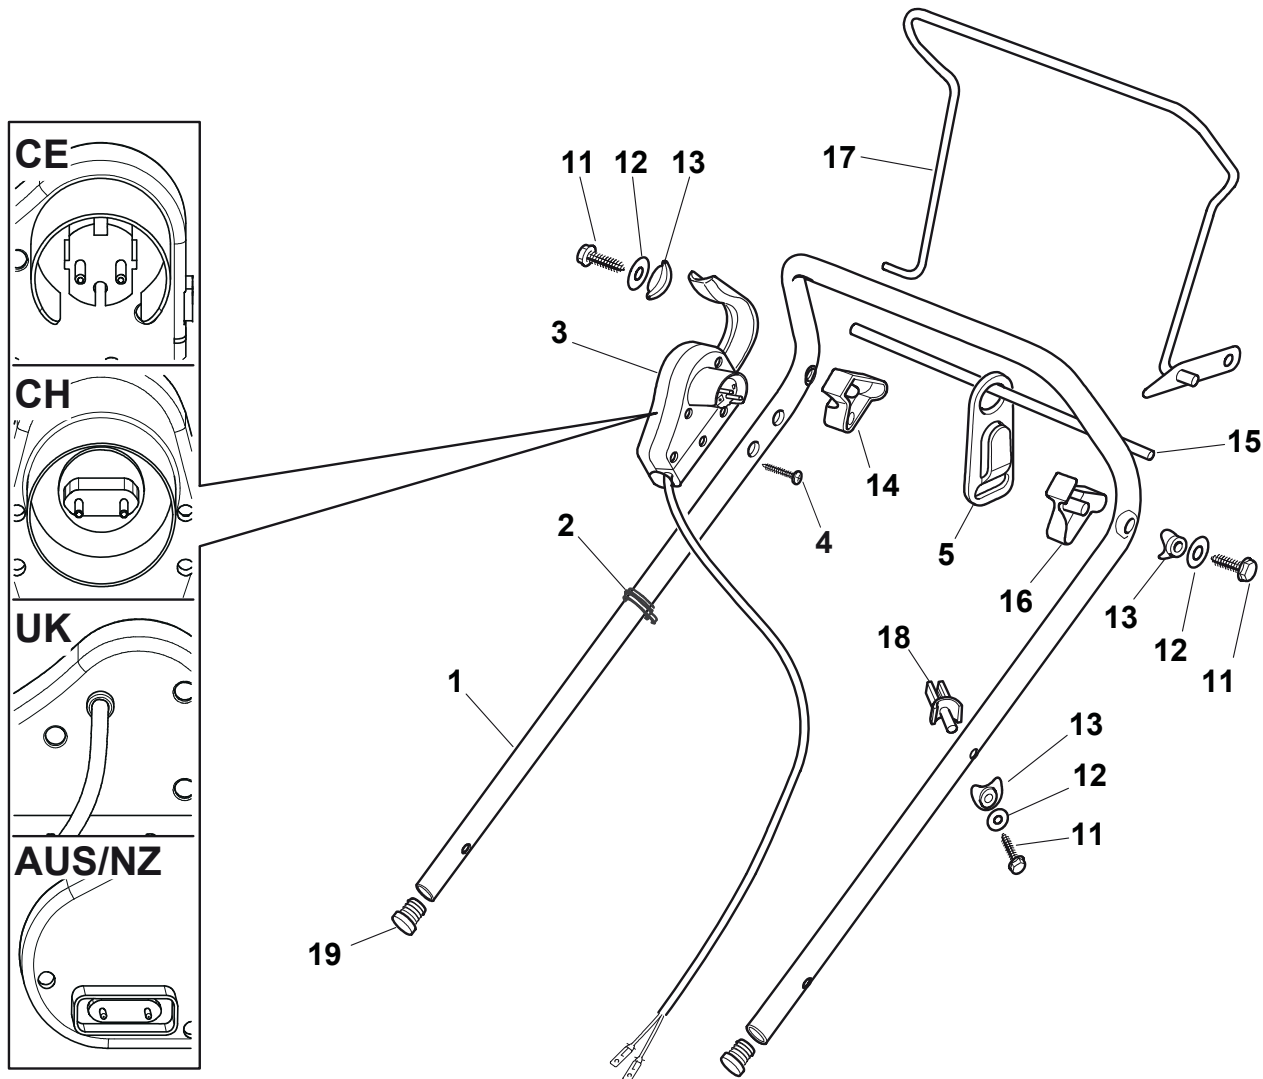

N.	CODE	Q.TY	DESCRIZIONE	DESCRIPTION	DESCRIPTION	BESCHREIBUNG	REMARK
1	81006604/0	1	Manico, Parte Sup	Handle, Upper Part	Mancheron, Partie Superieure	Holm, Oberteil	
2	22192000/1	2	Fascetta	Anchor Clamp	Collier Ancrage	Bowdenzughalter	
3	18710628/0	1	Salvatore	Dead Hand Switch	Int. Main Morte	Tot Manschalter	AUS/NZ
3	81600500/1	1	Salvatore	Dead Hand Switch	Int. Main Morte	Tot Manschalter	CE
3	81600501/1	1	Salvatore	Dead Hand Switch	Int. Main Morte	Tot Manschalter	CH
3	81600502/1	1	Salvatore	Dead Hand Switch	Int. Main Morte	Tot Manschalter	UK
4	12728701/0	2	Vite	Screw	Vis	Schraube	
5	22195101/4	1	Fermacavo	Fairlead	Fixation Cable	Kabelbefestigung	
11	12735103/0	3	Vite	Screw	Vis	Schraube	
12	12523040/0	3	Rosetta	Washer	Rondelle	Scheibe	
13	22680006/1	3	Rosetta	Washer	Rondelle	Scheibe	
14	322806518/2	1	Supporto Dx	Support, R	Support D	Halter, Rechter	
15	22020320/0	1	Aggancio	Fairlead Bearing	Support Serrecable	Kabelhalter	
16	322806519/2	1	Supporto Sx	Support, L	Support G	Halter, Linker	
17	81001245/1	1	Leva Trazione	Driving Lever	Levier Traction	Antriebshebel	
18	22806520/0	1	Supporto Registro	Support, Adjuster	Support Ecrou Reg.	Halter, Regler	
19	18566112/0	2	Puntale	Cap	Bouchon	Gummistopfen