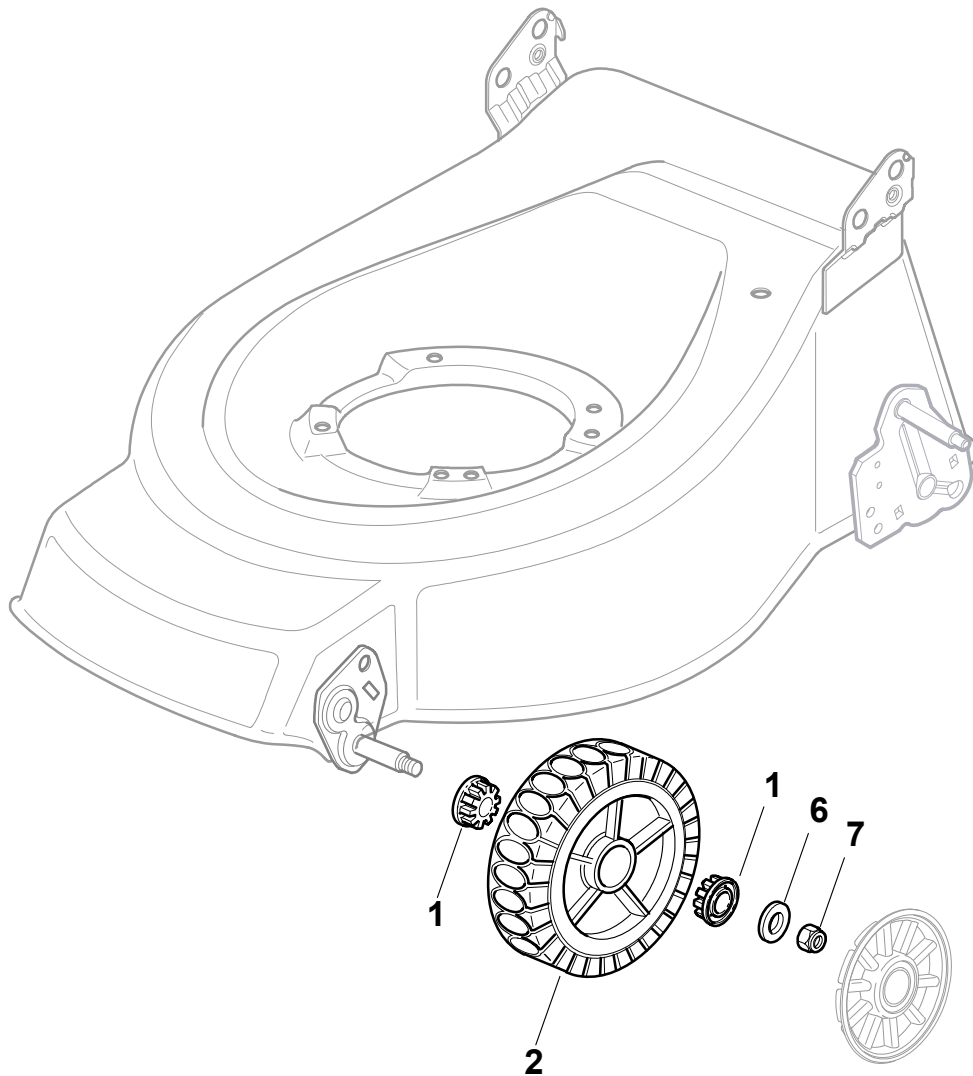

N.	CODE	Q.TY	DESCRIZIONE	DESCRIPTION	DESCRIPTION	BESCHREIBUNG	REMARK
1	22034508/0	8	Bussola	Bush	Douille	Buchse	
2	81007336/0	4	Ruota Scolpita Ø 170	Wheel, Knobby Ø 170	Roue Sculptee Ø 170	Rad M. Stollenpr. Ø 170	
6	12523060/0	4	Rosetta	Washer	Rondelle	Scheibe	
7	12155000/0	4	Dado	Nut	Ecrou	Mutter