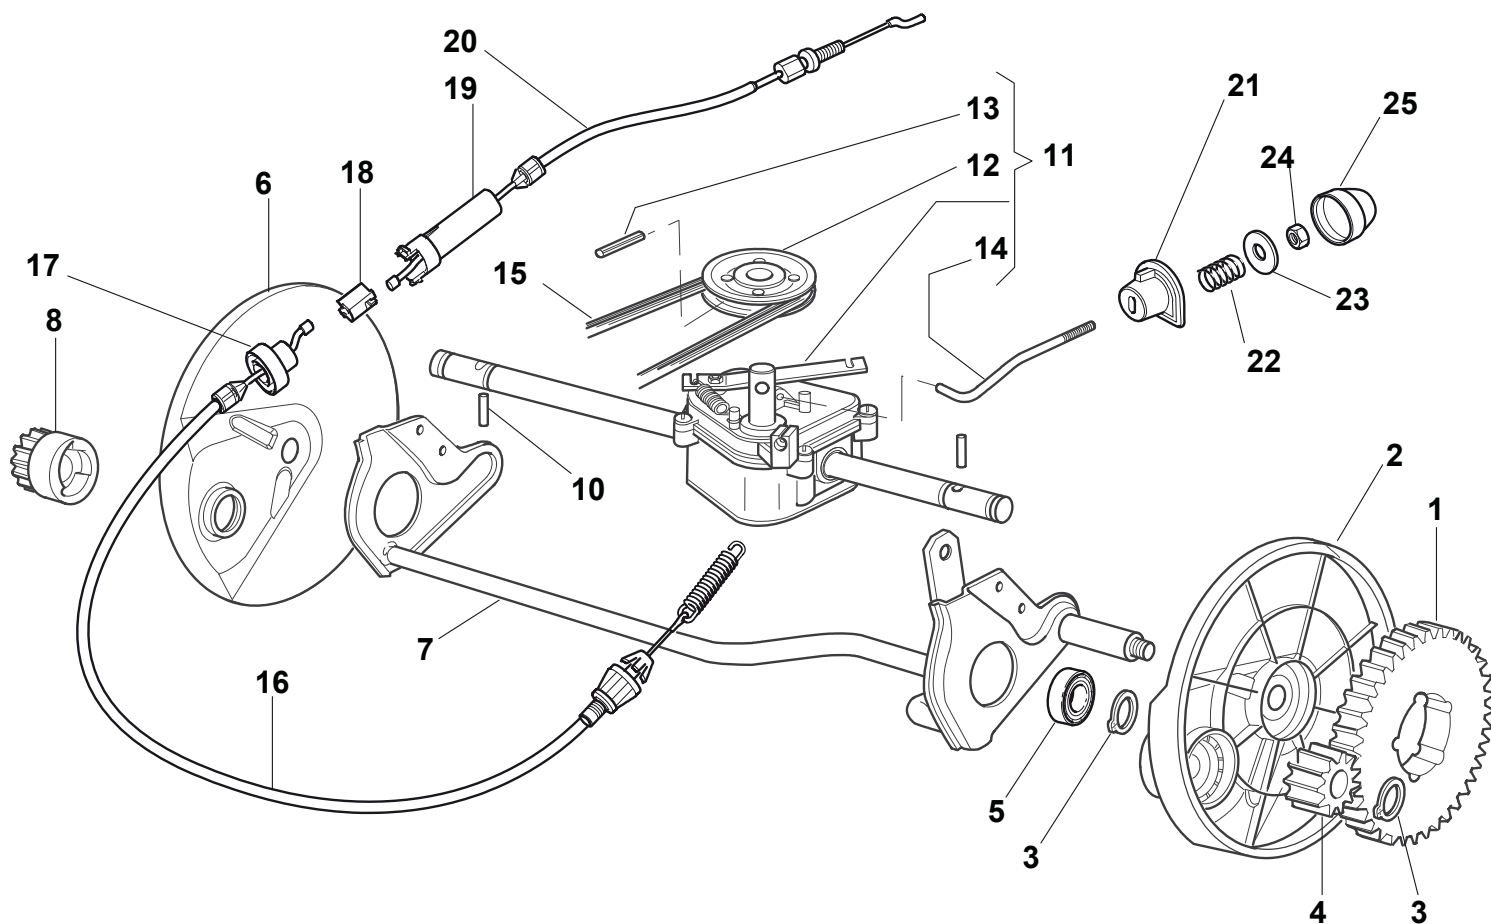

N.	CODE	Q.TY	DESCRIZIONE	DESCRIPTION	DESCRIPTION	BESCHREIBUNG	REMARK
1	22120105/1	2	Corona	Ring Gear	Couronne	Kranz	
2	22600093/0	1	Prot. Ruote Sx	Protection, L Wheel	Protection Roue G	Schütz, Linkes	
3	12608600/0	4	Seeger	Seeger	Seeger	Seeger	
4	22570120/1	1	Pignone Sx	Pinion L	Pignon G	Ritzel Linkes	
5	19216035/0	2	Cuscinetto	Bearing	Coussinet	Lager	
6	22600092/0	1	Prot. Ruote Dx	Protection, R Wheel	Protection Roue D	Schütz, Rechtes	
7	81000147/0	1	Asse Ruote Posteriori	Axle, Rear Wheels	Axe Roues Arriere	Achse, Hinterrad	
8	22570110/1	1	Pignone Dx	Pinion R	Pignon D	Ritzel Rechtes	
10	22753000/0	2	Spina	Pin	Goupille	Stift	
11	181003092/0	1	Gruppo Trazione	Gear Box	Groupe Traction	Antrieb	
12	22601904/0	1	Puleggia	Pulley	Poulie	Riemenscheibe	
13	12645705/0	1	Spina	Pin	Goupille	Stift	
14	22033283/0	1	Asta Regolazione	Adjustment Rod	Tige Reglage	Verstellungstange	
15	35063800/0	1	Cinghia Z 27	Belt Z 27	Courroie Z 27	Riemen Z 27	
16	81000671/0	1	Cavo Comando Trazione Inf	Cable, Rear Drive Lower	Câble, Commande Traction Inferieur	Kabel, Antrieb Unter	
17	22246031/0	1	Giunzione Inf	Lower Joint	Connection Inf	Verbindung Unter	
18	22042040/0	1	Bussola Isolamento	Isolation Compass	Boussole De	Absonderung	
19	22246030/0	1	Giunzione Sup	Upper Joint	Connection Sup	Verbindung Unter	
20	81001150/0	1	Cavo Comando Trazione Sup	Cable, Rear Drive Upper	Câble, Commande Traction Superieu	Kabel, Antrieb Ober	
21	22041957/1	1	Bussola	Bush	Douille	Buchse	
22	22450063/0	1	Molla	Spring	Ressort	Feder	
23	22680009/0	1	Rosetta	Washer	Rondelle	Scheibe	
24	12154510/0	1	Dado	Nut	Ecrou	Mutter	
25	22110230/0	1	Tappo	Cap	Bouchon	Gummistopfen