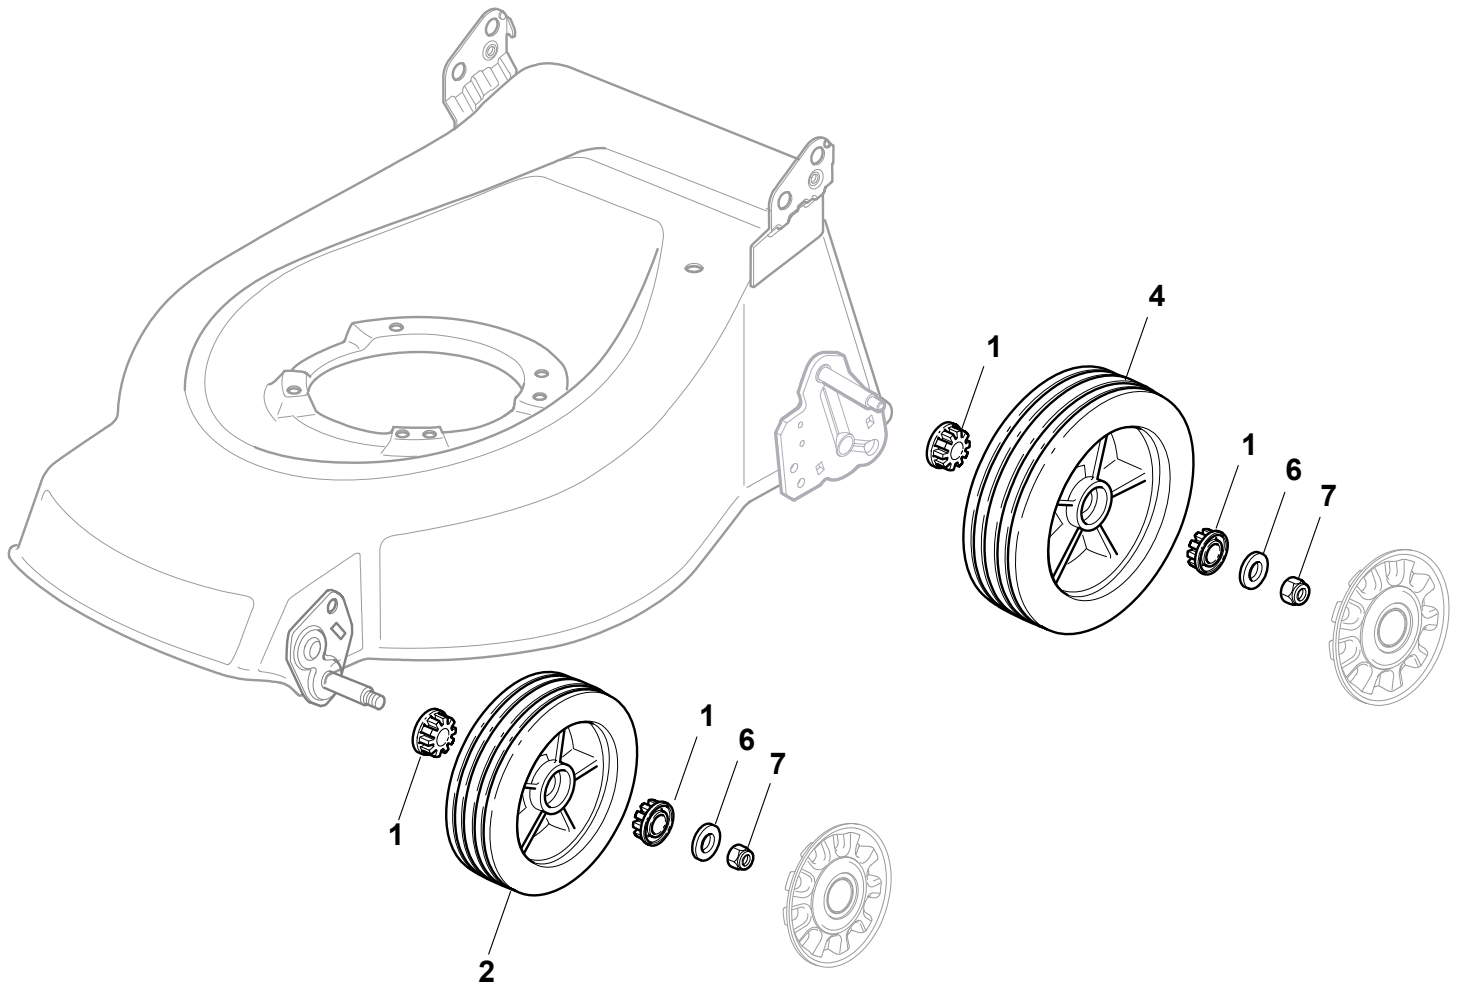

N.	CODE	Q.TY	DESCRIZIONE	DESCRIPTION	DESCRIPTION	BESCHREIBUNG	REMARK
1	22034508/0	8	Bussola	Bush	Douille	Buchse	
2	81007326/0	2	Ruota Rigata Ø 170	Wheel Ø 170	Roue Ø 170	Rad. Ø 170	
4	81007328/0	2	Ruota Rigata Ø 210	Wheel Ø 210	Roue Ø 210	Rad. Ø 210	
6	12523060/0	4	Rosetta	Washer	Rondelle	Scheibe	
7	12155000/0	4	Dado	Nut	Ecrou	Mutter