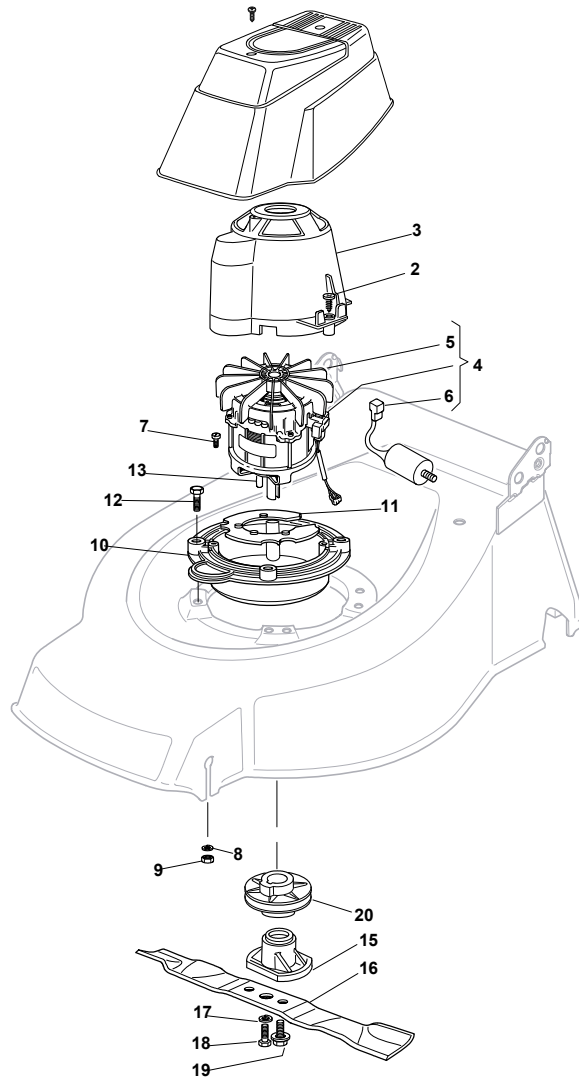

N.	CODE	Q.TY	DESCRIZIONE	DESCRIPTION	DESCRIPTION	BESCHREIBUNG	REMARK
2	22785210/0	1	Supporto Capottina	Support, Cover	Support Capot	Halter, Haube	
3	12728710/0	4	Vite	Screw	Vis	Schraube	
4	118563641/1	1	Motore Atb	Motor Atb	Moteur Atb	Motor Atb	230V (1800W)
5	18740054/0	1	Ventola Per Motore Atb	Fan Motor Atb	Ventilateur Moteur Atb	Lüfter Motor Atb	
6	18222039/0	1	Condensatore 25 µf	Condenser 25 µf	Condenseur 25 µf	Kondensator 25 µf	(Atb)
7	12735410/0	4	Vite	Screw	Vis	Schraube	
8	12583500/0	4	Grower	Grower	Grower	Federring	
9	12293200/0	4	Dado	Nut	Ecrou	Mutter	
10	322207211/4	1	Flangia	Flange	Bride	Flansch	
11	322720360/2	1	Schermo	Ventilation Screen	Ecran Ventilation	Lüftungschirm	
12	12793700/0	4	Vite	Screw	Vis	Schraube	
13	12139440/0	1	Linguetta	Feather	Clavette	Keil	
15	322463186/3	1	Mozzo	Hub	Moyeu	Halter	
16	81004346/3	1	Coltello Standard	Blade Standard	Lame Standard	Messer Standard	
16	81004397/0	1	Coltello Alettato	Blade Winged	Lame Ailette	Messer Flügel	
17	12583500/0	2	Grower	Grower	Grower	Federring	
18	12793101/0	2	Vite	Screw	Vis	Schraube	
19	381004352/1	1	Vite	Screw	Vis	Schraube	
20	22601911/1	1	Puleggia	Pulley	Pouile	Riemenscheibe