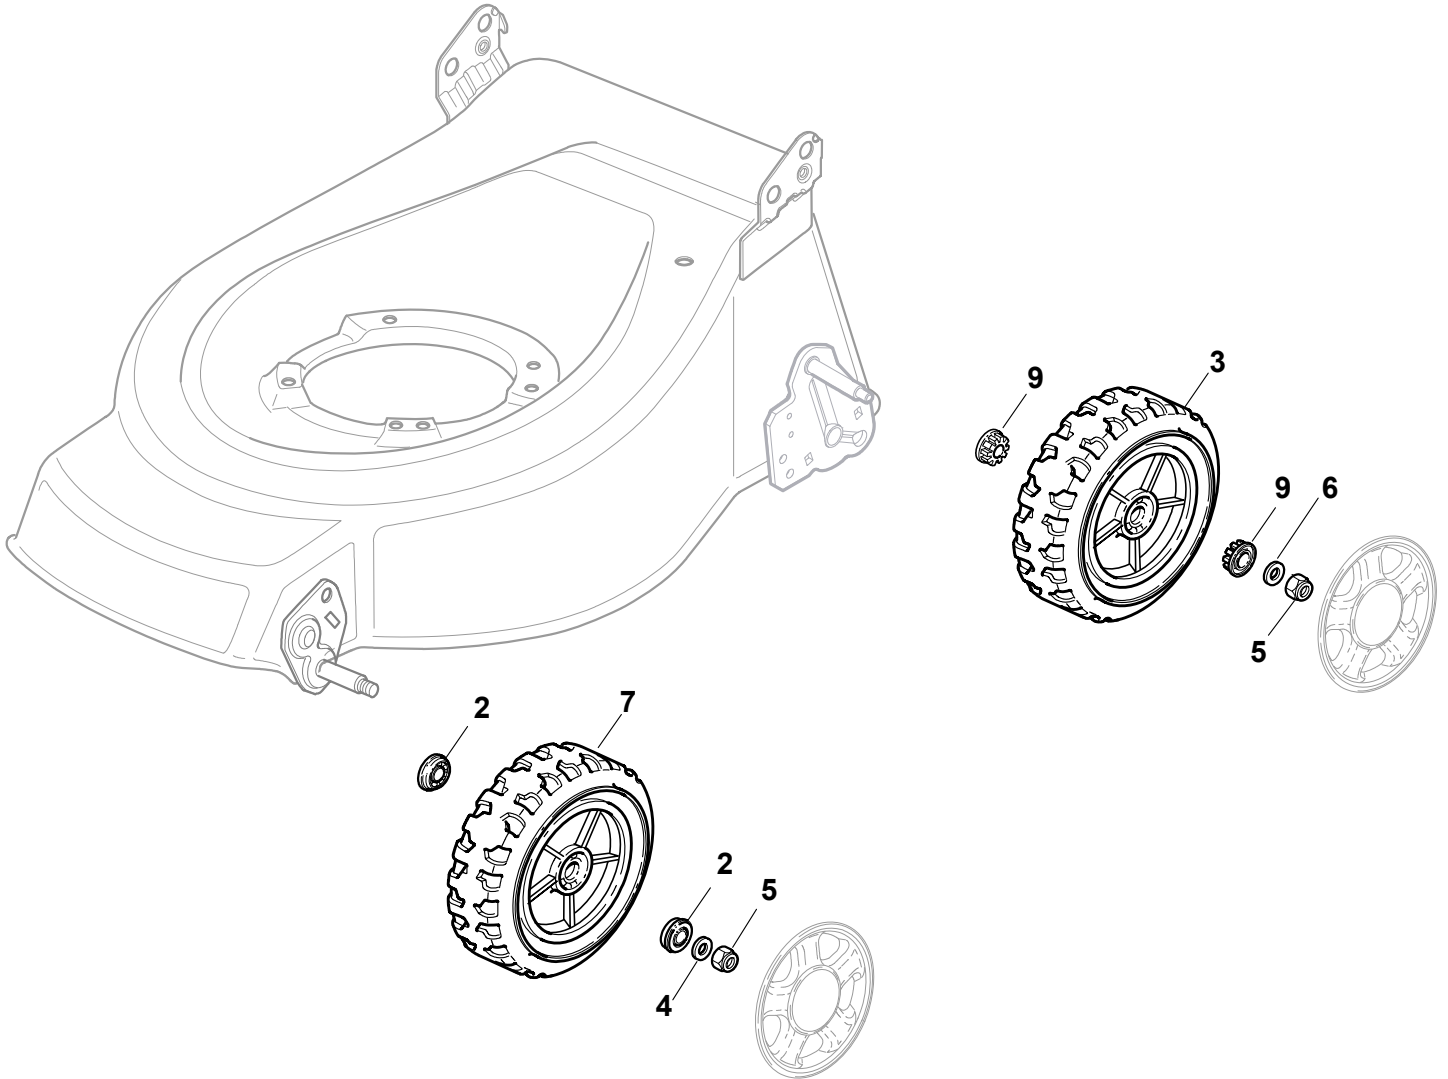

N.	CODE	Q.TY	DESCRIZIONE	DESCRIPTION	DESCRIPTION	BESCHREIBUNG	REMARK
2	22122200/0	2	Cuscinetto	Bearing	Coussinet	Lager	
3	81007343/0	2	Ruota Ø 210	Wheel Ø 210	Roue Ø 210	Rad Ø 210	
4	12369500/0	4	Rosetta	Washer	Rondelle	Scheibe	
5	12155000/0	4	Dado	Nut	Ecrou	Mutter	
6	12523060/0	4	Rosetta	Washer	Rondelle	Scheibe	
7	381007420/1	2	Ruota Ø 170	Wheel Ø 170	Roue Ø 170	Rad Ø 170	
9	22034508/0	4	Bussola	Bush	Douille	Buchse