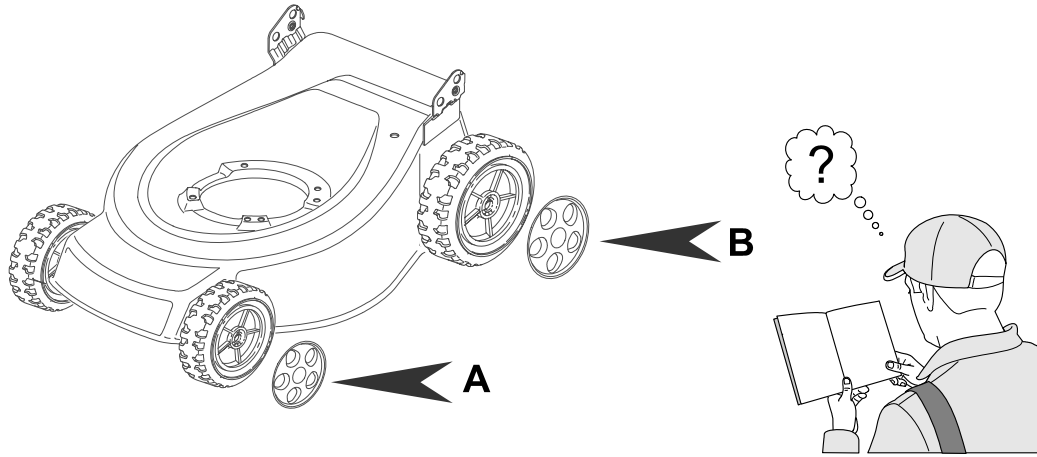

+

= A7