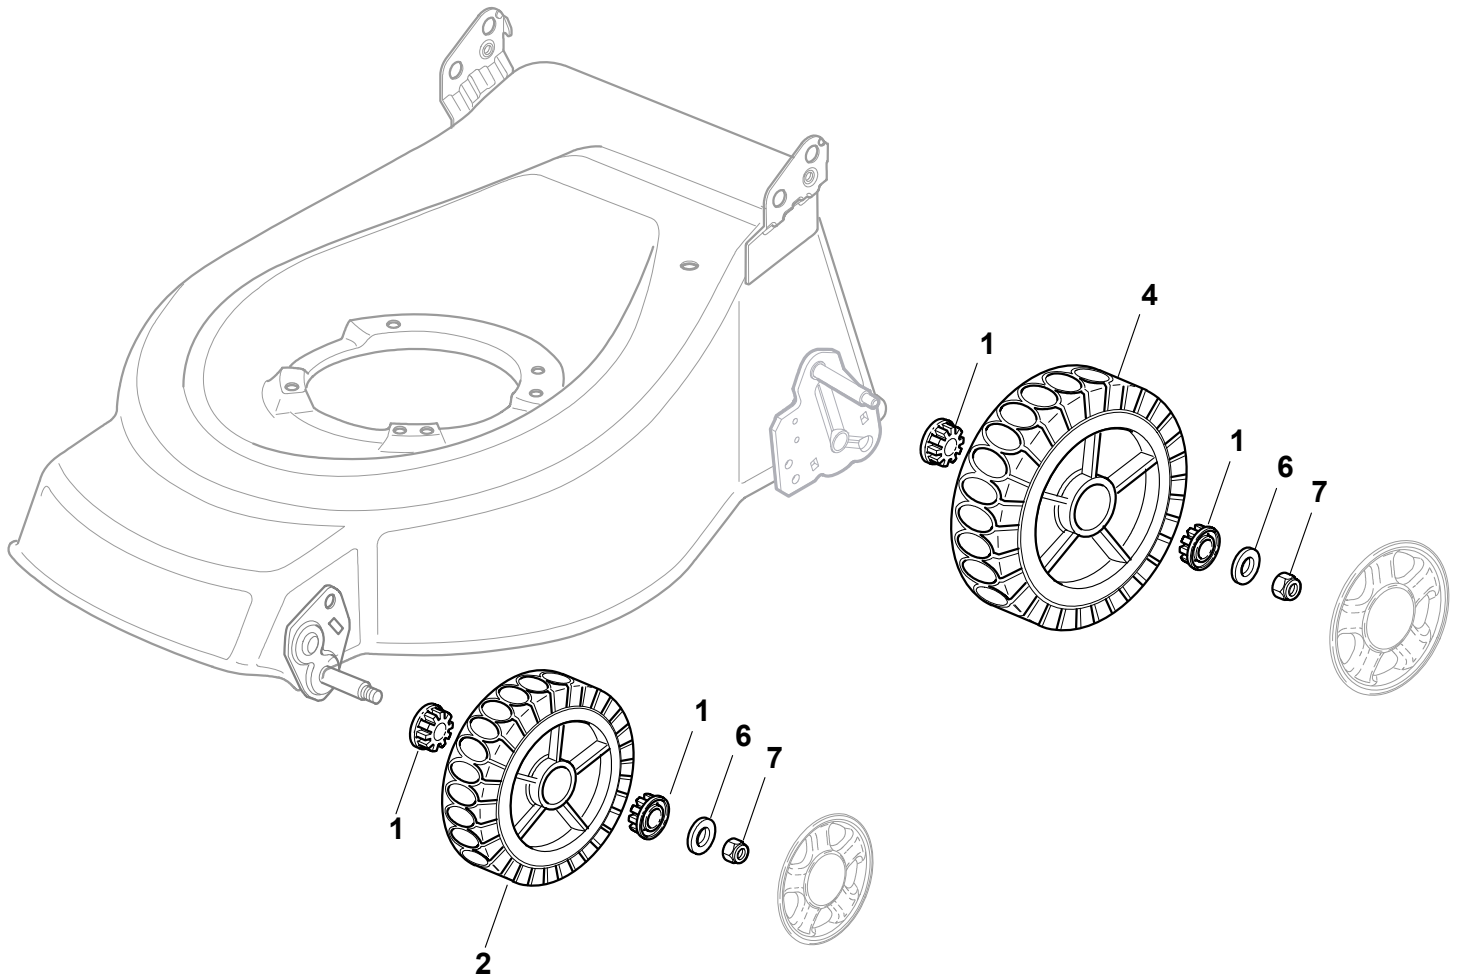

N.	CODE	Q.TY	DESCRIZIONE	DESCRIPTION	DESCRIPTION	BESCHREIBUNG	REMARK
1	22034508/0	8	Bussola	Bush	Douille	Buchse	
2	81007336/0	2	Ruota Scolpita Ø 170	Wheel, Knobby Ø 170	Roue Sculptee Ø 170	Rad M. Stollenpr. Ø 170	
4	81007337/0	2	Ruota Scolpita Ø 210	Wheel, Knobby Ø 210	Roue Sculptee Ø 210	Rad M. Stollenpr. Ø 210	
6	12523060/0	4	Rosetta	Washer	Rondelle	Scheibe	
7	12155000/0	4	Dado	Nut	Ecrou	Mutter