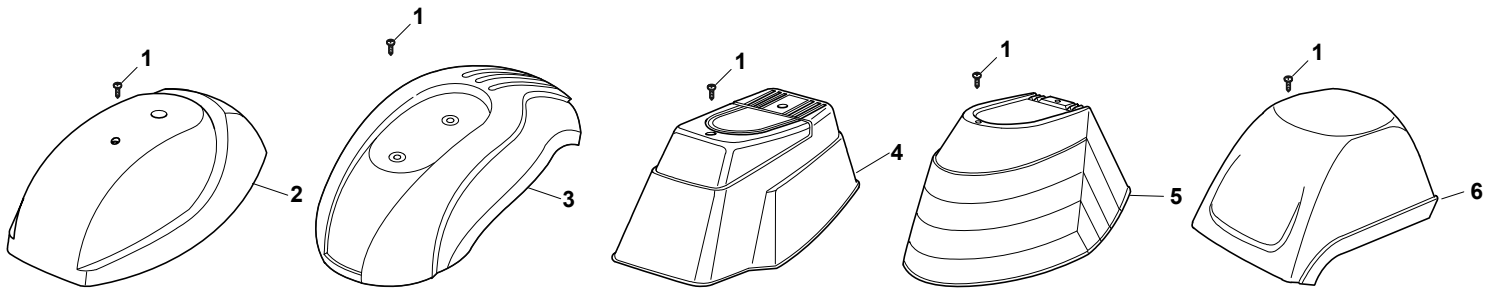

N.	CODE	Q.TY	DESCRIZIONE	DESCRIPTION	DESCRIPTION	BESCHREIBUNG	REMARK
2	22785210/0	1	Supporto Capottina	Support, Cover	Support Capot	Halter, Haube	
3	12728710/0	4	Vite	Screw	Vis	Schraube	
4	118563641/1	1	Motore Atb	Motor Atb	Moteur Atb	Motor Atb	230V (1800W)
5	18740054/0	1	Ventola Per Motore Atb	Fan Motor Atb	Ventilateur Moteur Atb	Lüfter Motor Atb	
6	18222039/0	1	Condensatore 25 µf	Condenser 25 µf	Condenseur 25 µf	Kondensator 25 µf	(Atb)
7	12735410/0	4	Vite	Screw	Vis	Schraube	
8	12583500/0	4	Grower	Grower	Grower	Federring	
9	12293200/0	4	Dado	Nut	Ecrou	Mutter	
10	322207211/4	1	Flangia	Flange	Bride	Flansch	
11	322720360/2	1	Schermo	Ventilation Screen	Ecran Ventilation	Lüftungschirm	
12	12793700/0	4	Vite	Screw	Vis	Schraube	
13	12139440/0	1	Linguetta	Feather	Clavette	Keil	
15	322463186/3	1	Mozzo	Hub	Moyeu	Halter	
16	81004346/3	1	Coltello Standard	Blade Standard	Lame Standard	Messer Standard	
16	81004397/0	1	Coltello Alettato	Blade Winged	Lame Ailette	Messer Flügel	
17	12583500/0	2	Grower	Grower	Grower	Federring	
18	12793101/0	2	Vite	Screw	Vis	Schraube	
19	381004352/1	1	Vite	Screw	Vis	Schraube	
20	22601911/1	1	Puleggia	Pulley	Pouile	Riemenscheibe	