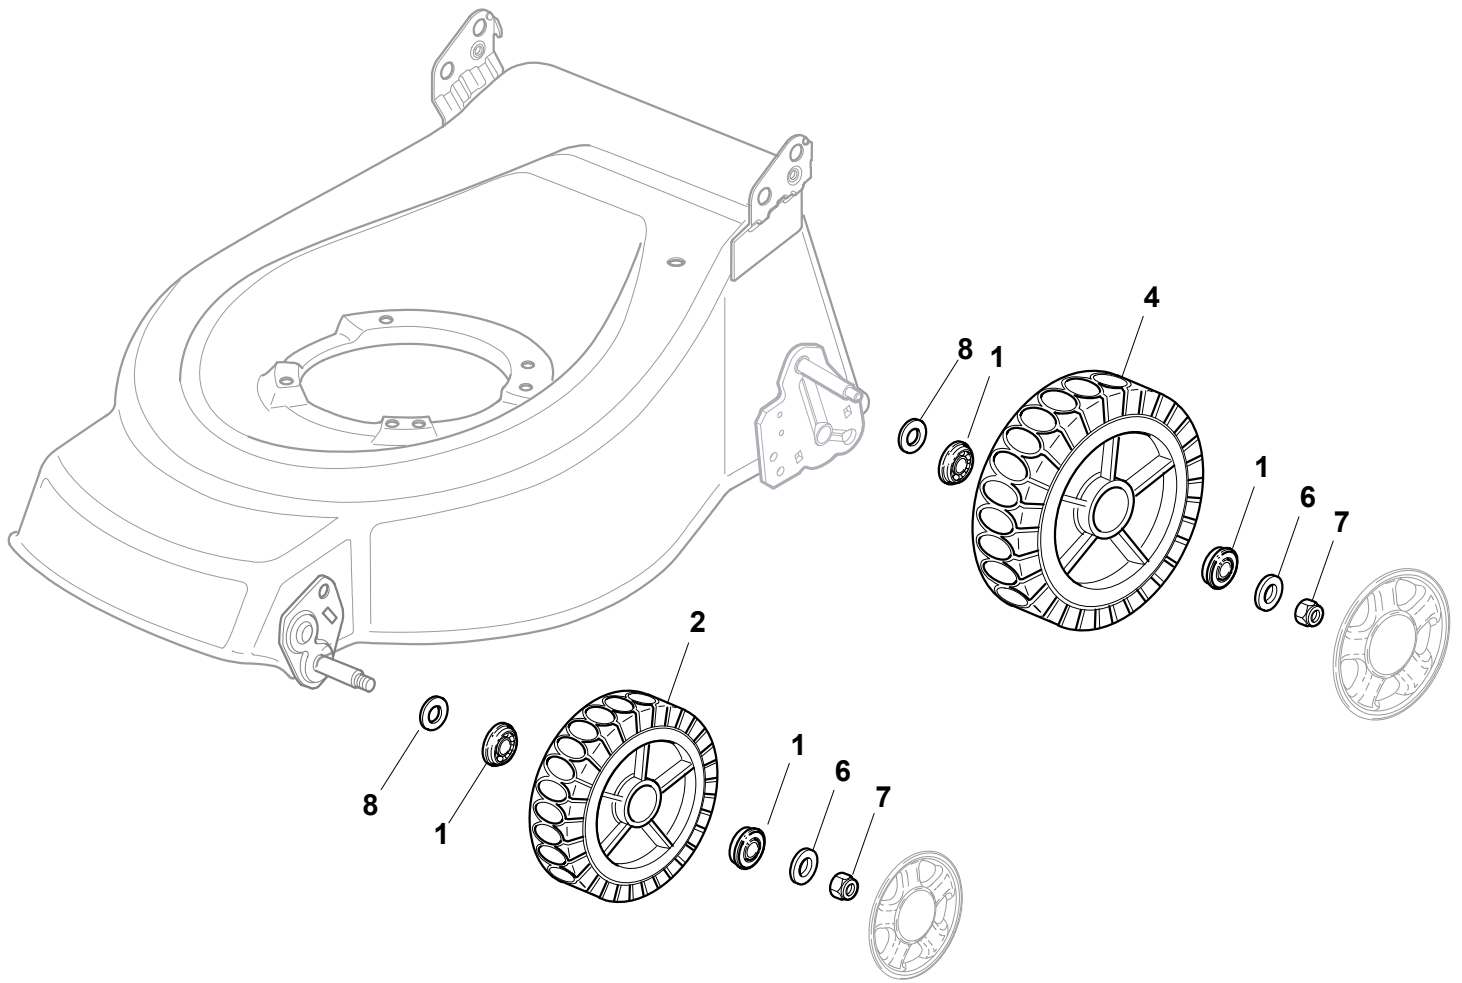

N.	CODE	Q.TY	DESCRIZIONE	DESCRIPTION	DESCRIPTION	BESCHREIBUNG	REMARK
1	22122200/0	8	Cuscinetto	Bearing	Coussinet	Lager	
2	81007336/0	2	Ruota Scolpita Ø 170	Wheel, Knobby Ø 170	Roue Sculptee Ø 170	Rad M. Stollenpr. Ø 170	
4	81007337/0	2	Ruota Scolpita Ø 210	Wheel, Knobby Ø 210	Roue Sculptee Ø 210	Rad M. Stollenpr. Ø 210	
6	12523060/0	4	Rosetta	Washer	Rondelle	Scheibe	
7	12155000/0	4	Dado	Nut	Ecrou	Mutter	
8	12530150/0	4	Rosetta Elastica	Elastic Washer	Rondelle Elastique	Elastische Scheibe