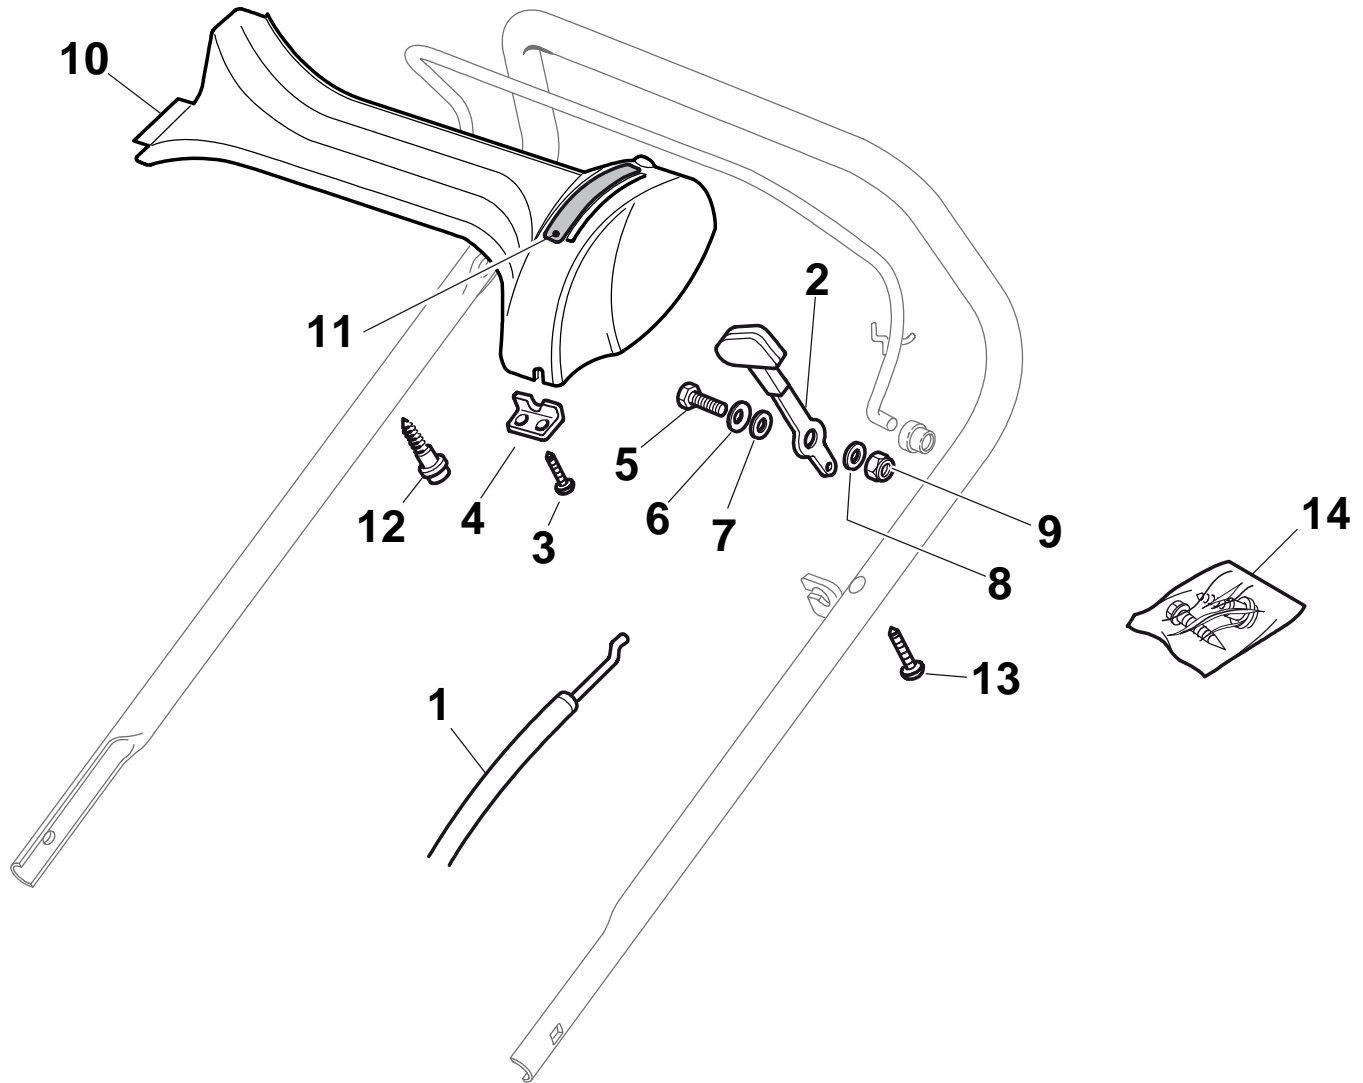

CA 484 TR ROLLER

N.	CODE	Q.TY	DESCRIZIONE	DESCRIPTION	DESCRIPTION	BESCHREIBUNG	REMARK
1	81007160/0	1	Cavo Acceleratore	Throttle Cable	Cable, Accelérateur	Gashebel Kabel	
2	81007221/0	1	Leva, Acceleratore	Lever, Throttle	Levier,	Hebel, Beschleuniger	(B&S 450-500 Series - GGP 150 cc)
2	81007280/2	1	Leva, Acceleratore	Lever, Throttle	Levier,	Hebel, Beschleuniger	(B&S 625-675-700 Series - Honda - GGP 140-160-196 cc)
3	12735105/0	2	Vite	Screw	Vis	Schraube	
4	22981467/0	1	Piastrina	Plate	Plaquette	Platte	
5	12791500/0	1	Vite	Screw	Vis	Schraube	
6	12530060/0	1	Rosetta Elastica	Elastic Washer	Rondelle Elastique	Elastische Scheibe	
7	12523040/0	1	Rosetta	Washer	Rondelle	Scheibe	
8	12523040/0	1	Rosetta	Washer	Rondelle	Scheibe	
9	12154510/0	1	Dado	Nut	Ecrou	Mutter	
10	22120172/0	1	Cruscotto Nero	Dash Board Black	Console Noire	Konsole Schwarze	
10	22120173/0	1	Cruscotto Rosso	Dash Board Red	Console Rouge	Konsole Rote	
10	22120174/0	1	Cruscotto Giallo	Dash Board Yellow	Console Jaune	Konsole Gelbe	
11	114356743/1	1	Etichetta	Label	Etiquette	Etikette	(Honda)
11	114356743/1	1	Etichetta	Label	Etiquette	Etikette	(GGP)
11	114356744/1	1	Etichetta	Label	Etiquette	Etikette	(B&S)
11	114356906/1	1	Etichetta	Label	Etiquette	Etikette	(B&S 700 series DOV)
11	114357646/1	1	Etichetta	Label	Etiquette	Etikette	(Honda GCV 160-190 Autochoke)
12	22943006/0	1	Vite	Screw	Vis	Schraube	
13	12728460/0	1	Vite	Screw	Vis	Schraube	
14	81008609/0	1	Dotazione Viteria Cruscotto	Outfit, Dash-Board Screws	Dotation Visserie Consolle	Satz, Konsole Schrauben