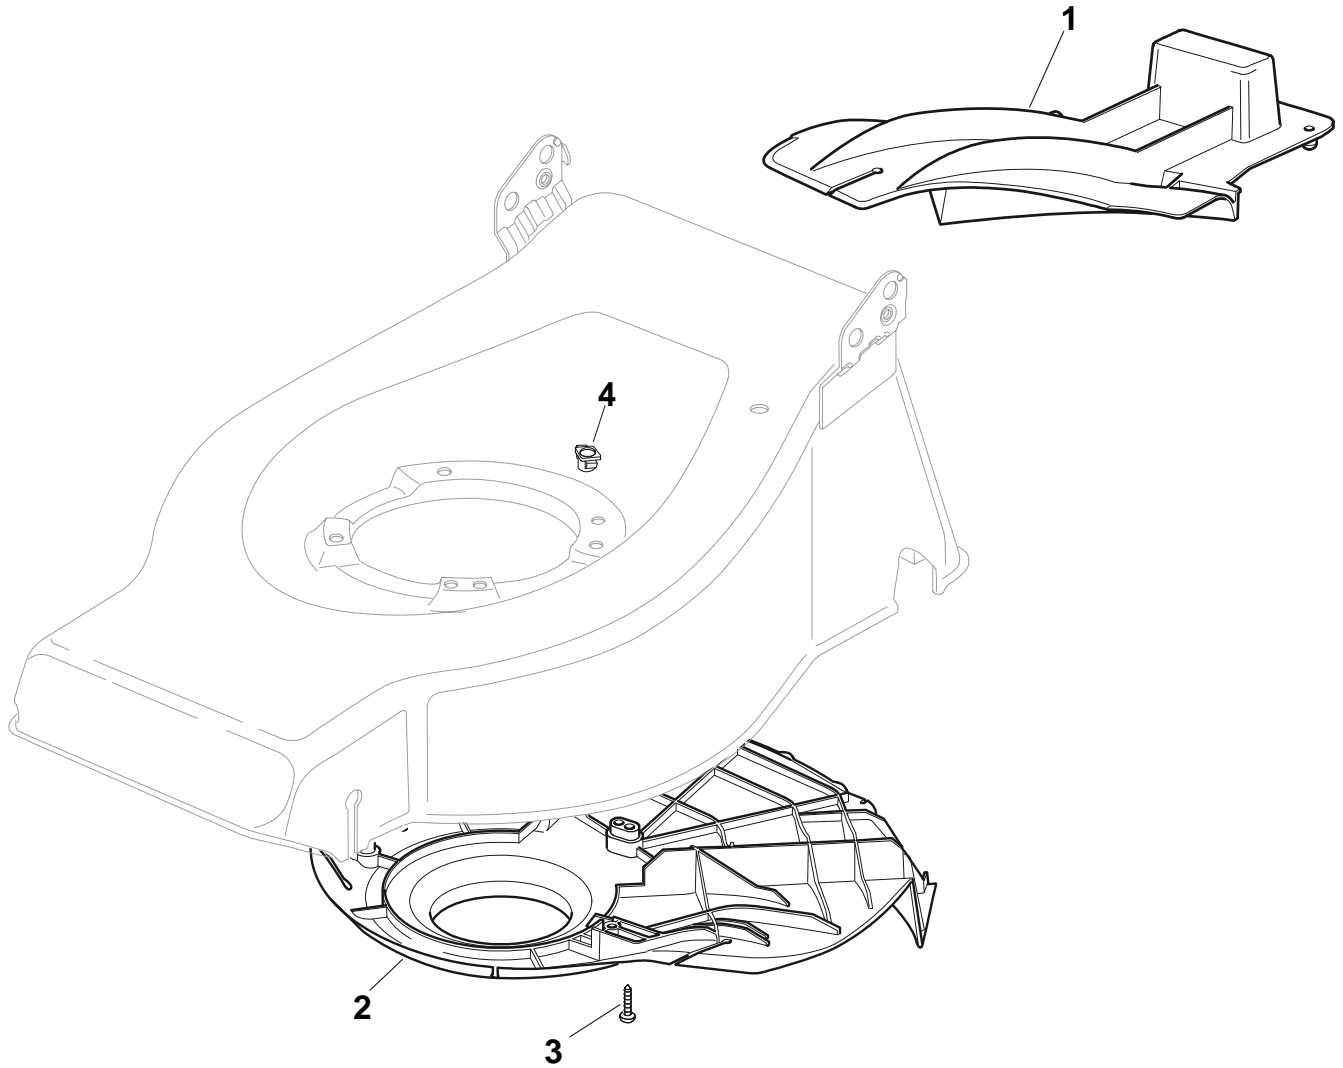

CA 484 TR ROLLER

N.	CODE	Q.TY	DESCRIZIONE	DESCRIPTION	DESCRIPTION	BESCHREIBUNG	REMARK
1	22140223/0	1	Deflettore	Deflector	Deflecteur	Deflektor	
1	22140223/0	1	Deflettore	Deflector	Deflecteur	Deflektor	484
2	22060198/0	1	Carter	Protection	Protection	Schutz	
2	22060198/0	1	Carter	Protection	Protection	Schutz	484
3	12728530/0	3	Vite	Screw	Vis	Schraube	
4	22291150/0	1	Inserto In Gomma	Rubber Insert	Insert De	Gummi Einsatz