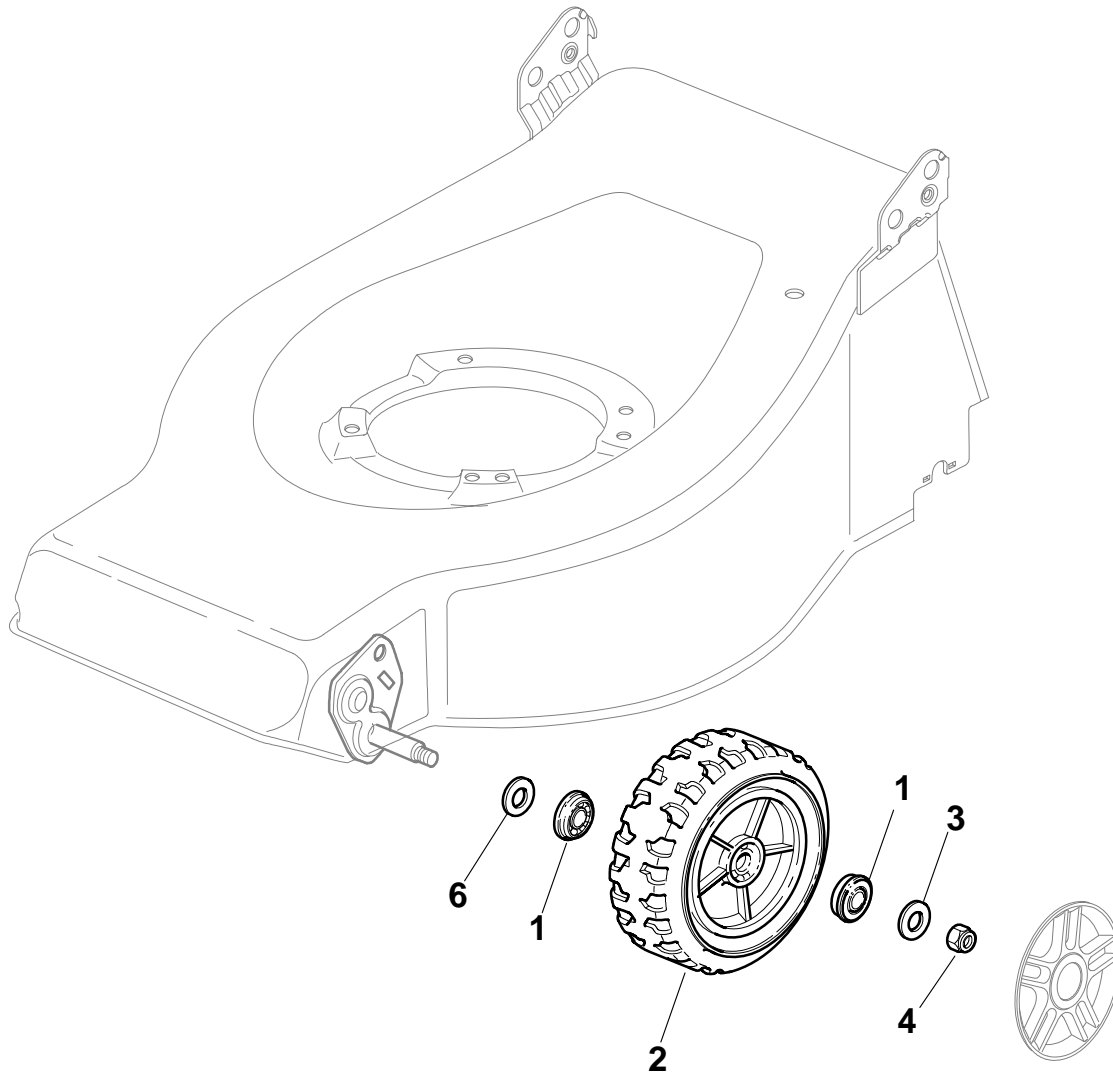

CA 484 TR ROLLER

N.	CODE	Q.TY	DESCRIZIONE	DESCRIPTION	DESCRIPTION	BESCHREIBUNG	REMARK
1	22034508/0	4	Bussola	Bush	Douille	Buchse	
2	81007351/0	2	Ruota Ø 170	Wheel, Ø 170	Roue Ø 170	Rad Ø 170	
3	12523060/0	2	Rosetta	Washer	Rondelle	Scheibe	
4	12155000/0	2	Dado	Nut	Ecrou	Mutter	
6	12530150/0	4	Rosetta Elastica	Elastic Washer	Rondelle Elastique	Elastische Scheibe