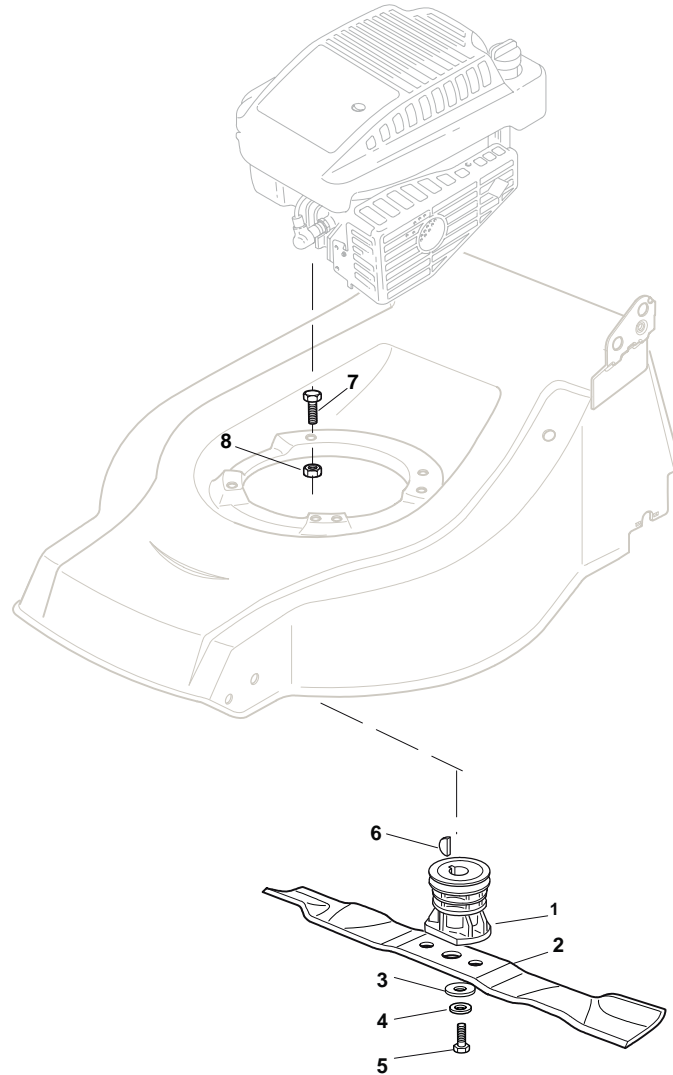

CA 484 TR ROLLER

N.	CODE	Q.TY	DESCRIZIONE	DESCRIPTION	DESCRIPTION	BESCHREIBUNG	REMARK
1	122465607/3	1	Mozzo, Albero Motore Ø 22.2	Hub, Crankshaft Ø 22.2	Moyeu, Arbre Moteur Ø 22.2	Halter, Motorwelle Ø 22.2	(B&S - GGP)
1	122465608/2	1	Mozzo, Albero Motore Ø 25	Hub, Crankshaft Ø 25	Moyeu, Arbre Moteur Ø 25	Halter, Motorwelle Ø 25	(Honda)
2	81004346/3	1	Coltello Standard	Blade Standard	Lame Standard	Messer Standard	
3	22160400/0	1	Disco Elastico	Elastic Washer	Rondelle Elastique	Elastischescheibe	
4	12523080/0	1	Rosetta	Washer	Rondelle	Scheibe	
5	12735698/0	1	Vite	Screw	Vis	Schraube	
6	12139100/0	1	Linguetta, Albero Motore Ø 22.2	Feather, Crankshaft Ø 22.2	Clavette, Arbre Moteur Ø 22.2	Keil, Motorwelle Ø 22.2	(B&S - GGP)
6	12139150/0	1	Linguetta, Albero Motore Ø 25	Feather, Crankshaft Ø 25	Clavette, Arbre Moteur Ø 25	Keil, Motorwelle Ø 25	(Honda)
7	12691800/0	1	Vite	Screw	Vis	Schraube	
7	12793701/0	3	Vite	Screw	Vis	Schraube	
8	12155000/0	1	Dado	Nut	Ecrou	Mutter	
8	12293201/0	3	Dado	Nut	Ecrou	Mutter