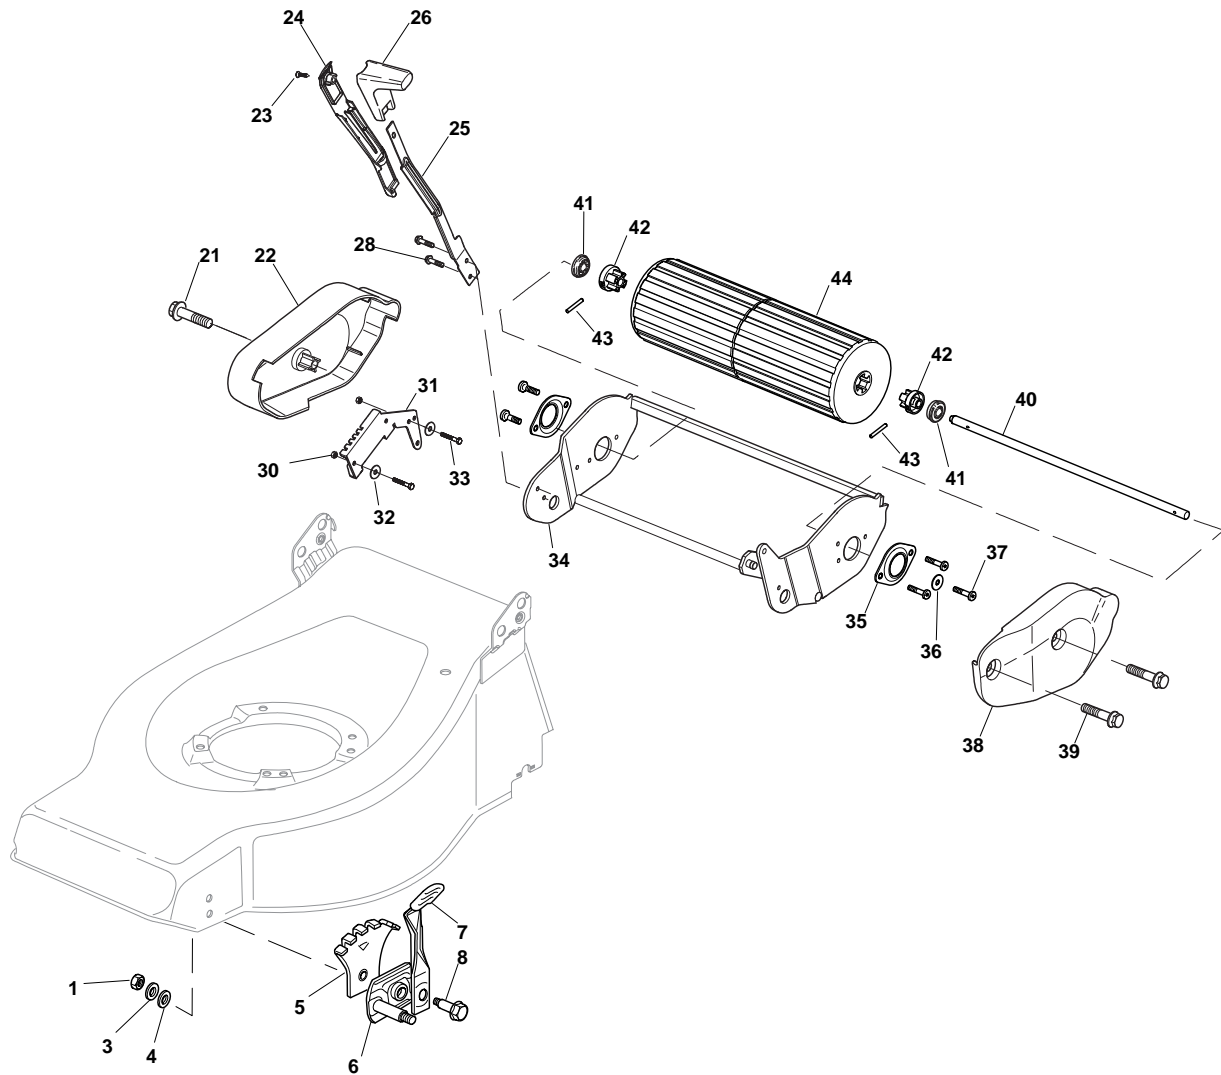

CA 484 TR ROLLER

N. CODE	Q.TY	DESCRIZIONE	DESCRIPTION	DESCRIPTION	BESCHREIBUNG	REMARK	
43	12620210/0	2	Spina Elastica	Pin	Goupille	Stift	
44	81007401/0	1	Roller	Roller	Roller	Roller