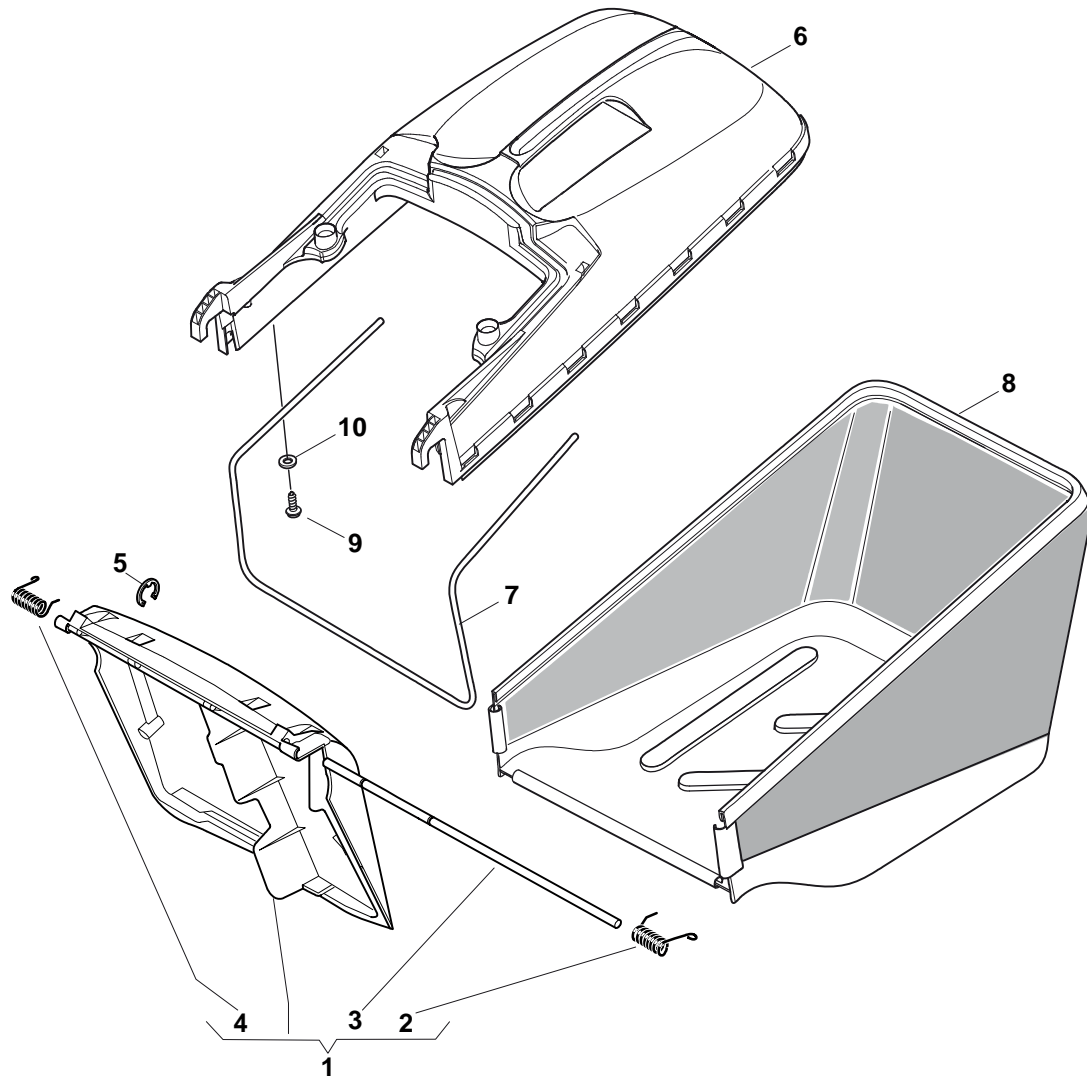

CA 484 TR ROLLER

N.	CODE	Q.TY	DESCRIZIONE	DESCRIPTION	DESCRIPTION	BESCHREIBUNG	REMARK
1	381008021/2	1	Parasassi	Stone-Guard	Pare-Pierres	Prallblech	
2	22450420/1	1	Molla Sx	L Spring	Ressort G	Linke Feder	
3	22517906/1	1	Perno	Pin	Pivot	Bolzen	
4	22450410/1	1	Molla Dx	R Spring	Ressort D	Rechte Feder	
5	12000930/0	1	Anello Elastico	Snap Ring	Anneau Ressort	Sprengring	
6	22486104/1	1	Sacco, Parte Sup	Grass-Box, Upper Part	Sac, Partie Superieure	Korb, Oberteil	
7	22608527/0	1	Rinforzo Inf	Stiffening Lower	Réinforcement Inf	Verstärkung	
8	81002227/0	1	Sacco, Tela	Box, Fabric	Sac, Toile	Sack, Tuck	
9	12728680/0	2	Vite	Screw	Vis	Schraube	
10	12523050/0	2	Rosetta	Washer	Rondelle	Scheibe