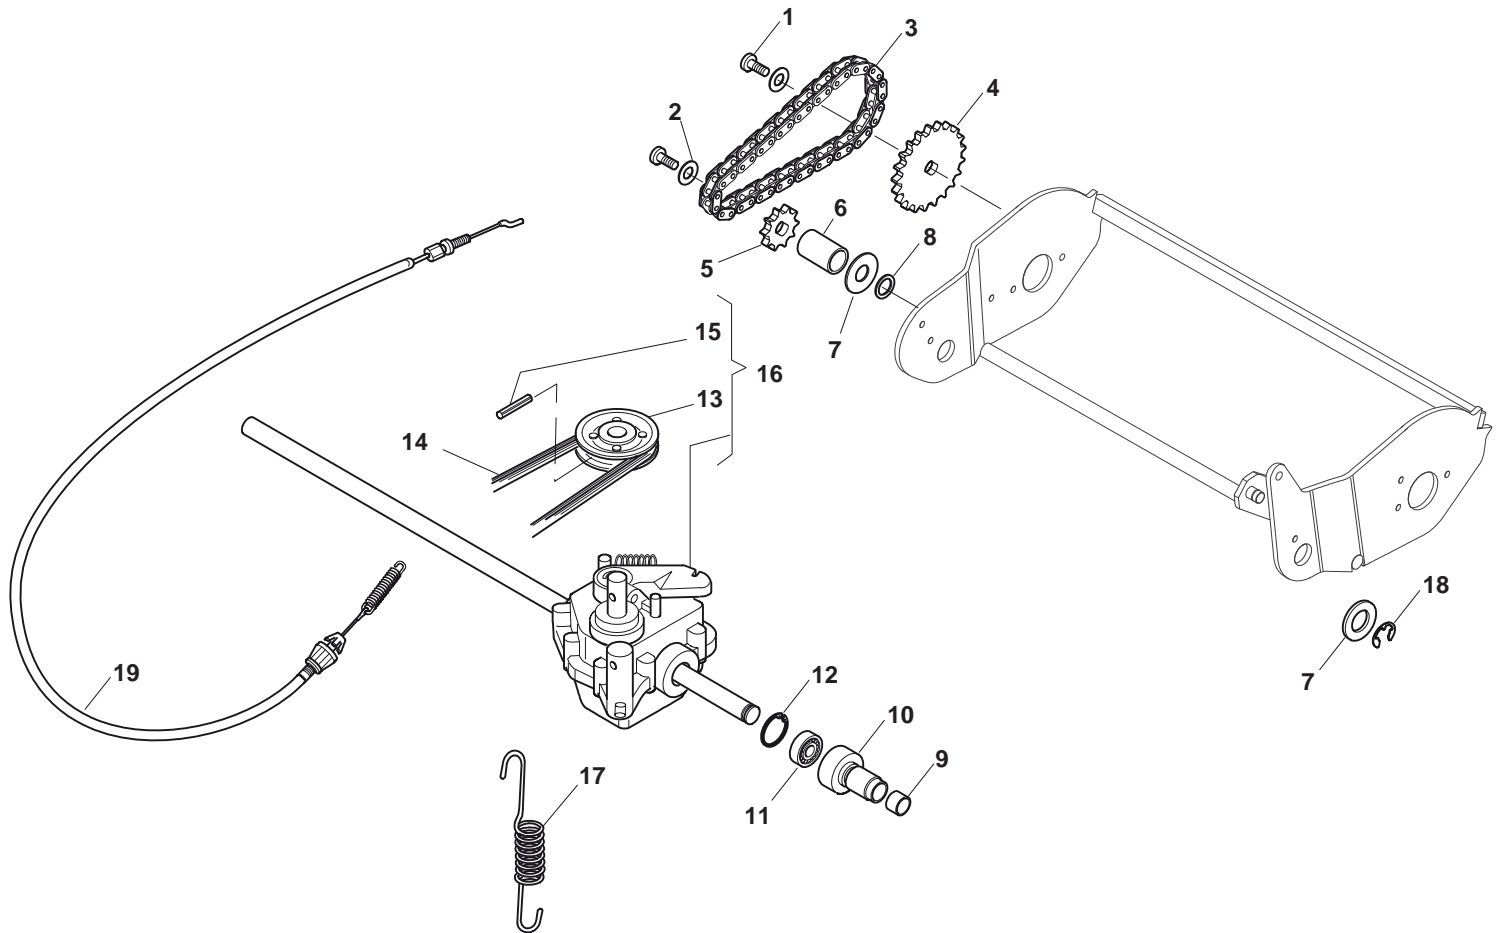

CA 484 TR ROLLER

N.	CODE	Q.TY	DESCRIZIONE	DESCRIPTION	DESCRIPTION	BESCHREIBUNG	REMARK
1	12735593/0	2	Vite	Screw	Vis	Schraube	
2	12523040/0	2	Rosetta	Washer	Rondelle	Scheibe	
3	15189003/0	1	Catena	Chain	Chaîne	Kette	
4	22120106/0	1	Corona Trascinamento	Ring Gear	Couronne	Kranz	
5	22120107/0	1	Corona	Ring Gear	Couronne	Kranz	
6	22170970/0	1	Distanziale	Spacer	Entretoise	Distanzring	
7	22672151/0	2	Rosetta	Washer	Rondelle	Scheibe	
8	21660100/0	2	Rosetta	Washer	Rondelle	Scheibe	
9	22038404/0	2	Bronzina	Brass	Coussinet	Buchse	
10	22785126/0	2	Supporto	Support	Support	Halter	
11	19216035/0	2	Cuscinetto	Bearing	Coussinet	Lager	
12	12610095/0	2	Anello Elastico	Snap Ring	Anneau Ressort	Sprengring	
13	22601904/0	1	Puleggia	Pulley	Poulie	Riemenscheibe	
14	35063800/0	1	Cinghia Z 27	Belt Z 27	Courroie Z 27	Riemen Z 27	
15	12645705/0	1	Spina	Pin	Goupille	Stift	
16	81003077/0	1	Gruppo Trazione	Gear Box	Groupe Traction	Antrieb	(General Transmission)
17	25430220/0	1	Molla	Spring	Ressort	Feder	
18	12000957/0	1	Anello Benzing	Benzing	Anneau Benzing	Benzing	
19	81000668/0	1	Cavo Comando Trazione	Cable, Rear Drive	Câble, Commande Traction	Kabel, Antrieb	(General Transmission)