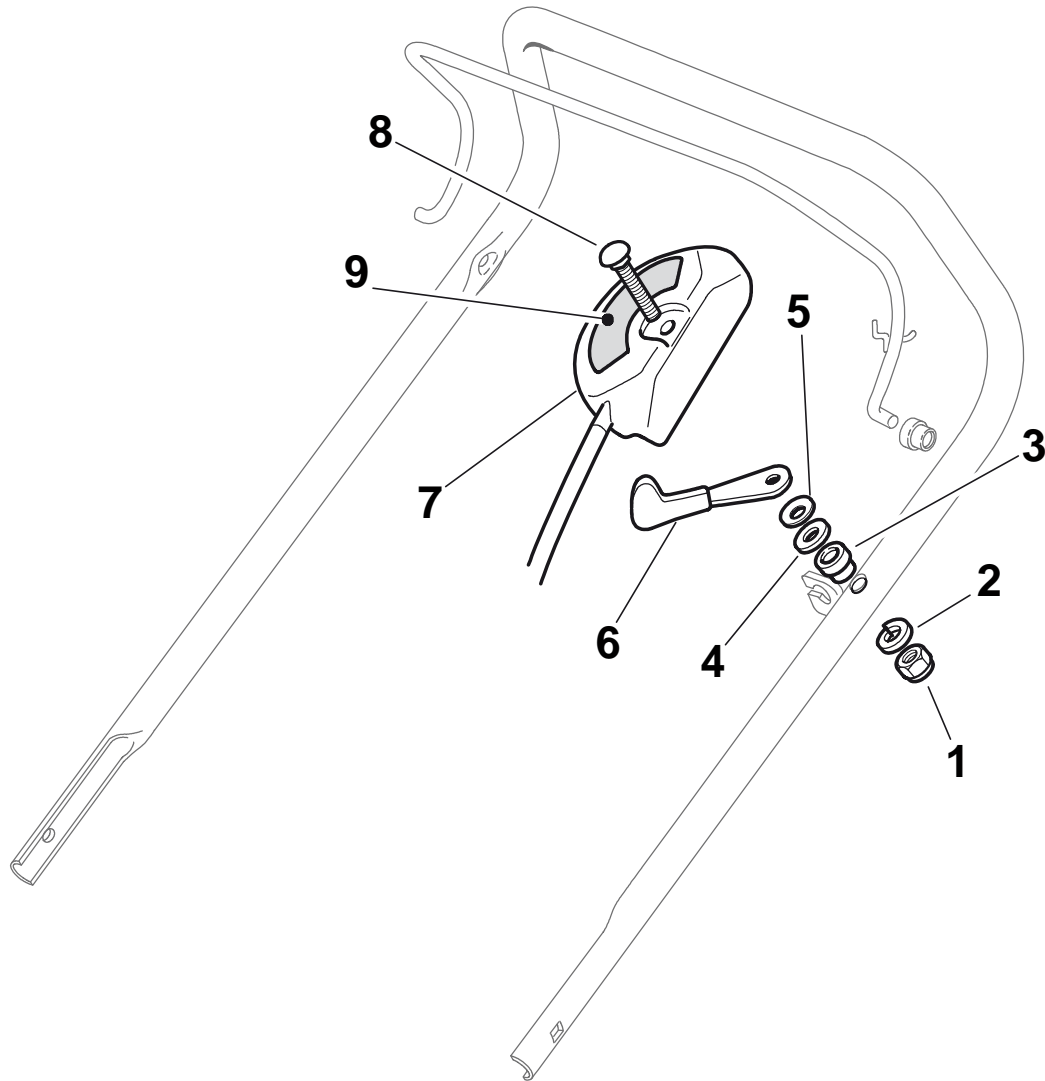

CA 484 TR ROLLER

N.	CODE	Q.TY	DESCRIZIONE	DESCRIPTION	DESCRIPTION	BESCHREIBUNG	REMARK
1	12291000/0	1	Dado	Nut	Ecrou	Mutter	
2	12581500/0	1	Grower	Grower	Grower	Federring	
3	22171005/0	1	Distanziale	Spacer	Entretoise	Distanzring	
4	12521360/0	1	Rosetta	Washer	Rondelle	Scheibe	
5	12508100/0	1	Rosetta Elastica	Spring Washer	Rondelle Elastique	Elastische Scheibe	
6	81007220/0	1	Leva, Acceleratore	Lever, Throttle	Levier, Accelérateur	Hebel, Beshleuniger	(B&S 450-500 Series - GGP 150 cc)
6	81007279/1	1	Leva, Acceleratore	Lever, Throttle	Levier, Accelérateur	Hebel, Beshleuniger	(B&S 625-675-700 Series - Honda - GGP 140-160-196 cc)
7	81007080/0	1	Cavo Acceleratore	Throttle Cable	Cable, Accelérateur	Gashebel Kabel	
8	12815000/0	1	Vite	Screw	Vis	Schraube	
9	114356905/0	1	Etichetta	Label	Etiquette	Etikette	(B&S 700 series DOV)
9	114356905/0	1	Etichetta	Label	Etiquette	Etikette	(Honda GCV 160-190 Autochoke)
9	114364264/0	1	Etichetta	Label	Etiquette	Etikette	AVS (GGP 160-196)
9	14356702/0	1	Etichetta	Label	Etiquette	Etikette	(Honda)
9	14356702/0	1	Etichetta	Label	Etiquette	Etikette	(GGP)
9	14356703/0	1	Etichetta	Label	Etiquette	Etikette	(B&S)