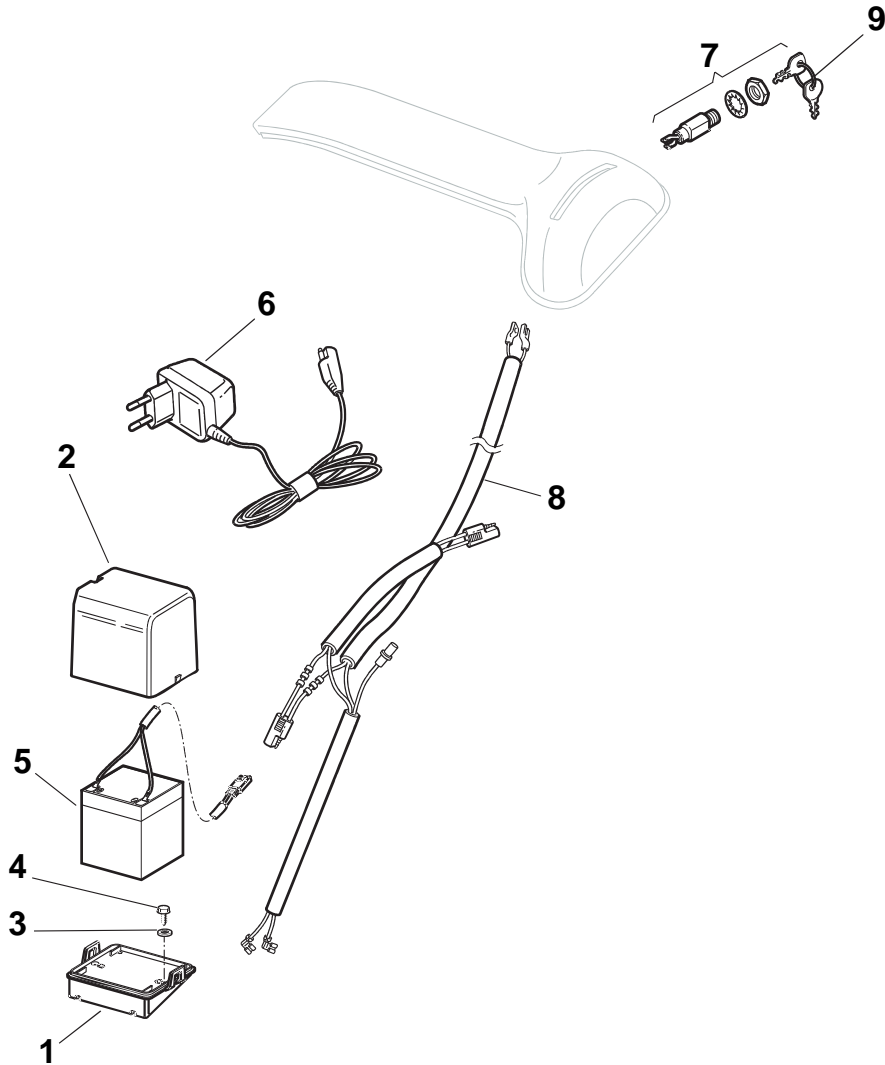

CA 484 TR ROLLER

N.	CODE	Q.TY	DESCRIZIONE	DESCRIPTION	DESCRIPTION	BESCHREIBUNG	REMARK
1	22785123/0	1	Supporto Batteria	Support, Battery	Support Batterie	Halter, Batterie	
2	22109530/0	1	Coperchio	Cover	Couvercle	Deckel	
3	12521310/0	2	Rondella	Washer	Rondelle	Scheibe	
4	12731590/0	2	Vite	Screw	Vis	Schraube	
5	18120052/0	1	Batteria	Battery	Batterie	Batterie	
6	18204120/0	1	Carica Batteria	Battery Charger	Chargeur De	Ladgerät	(CE)
6	18204121/0	1	Carica Batteria	Battery Charger	Chargeur De	Ladgerät	(UK)
7	18450050/0	1	Interruttore	Switch	Interrupteur	Schalter	
8	118204192/3	1	Cavo Avviamento	Cable, Start	Cable Démarrage	Kabel, Start	(B&S - GGP)
8	18204198/0	1	Cavo Avviamento	Cable, Start	Cable Démarrage	Kabel, Start	(Honda)
9	18210016/1	1	Chiave Avviamento	Starting Key	Clef A Demarrage	Schlüssel Für Start