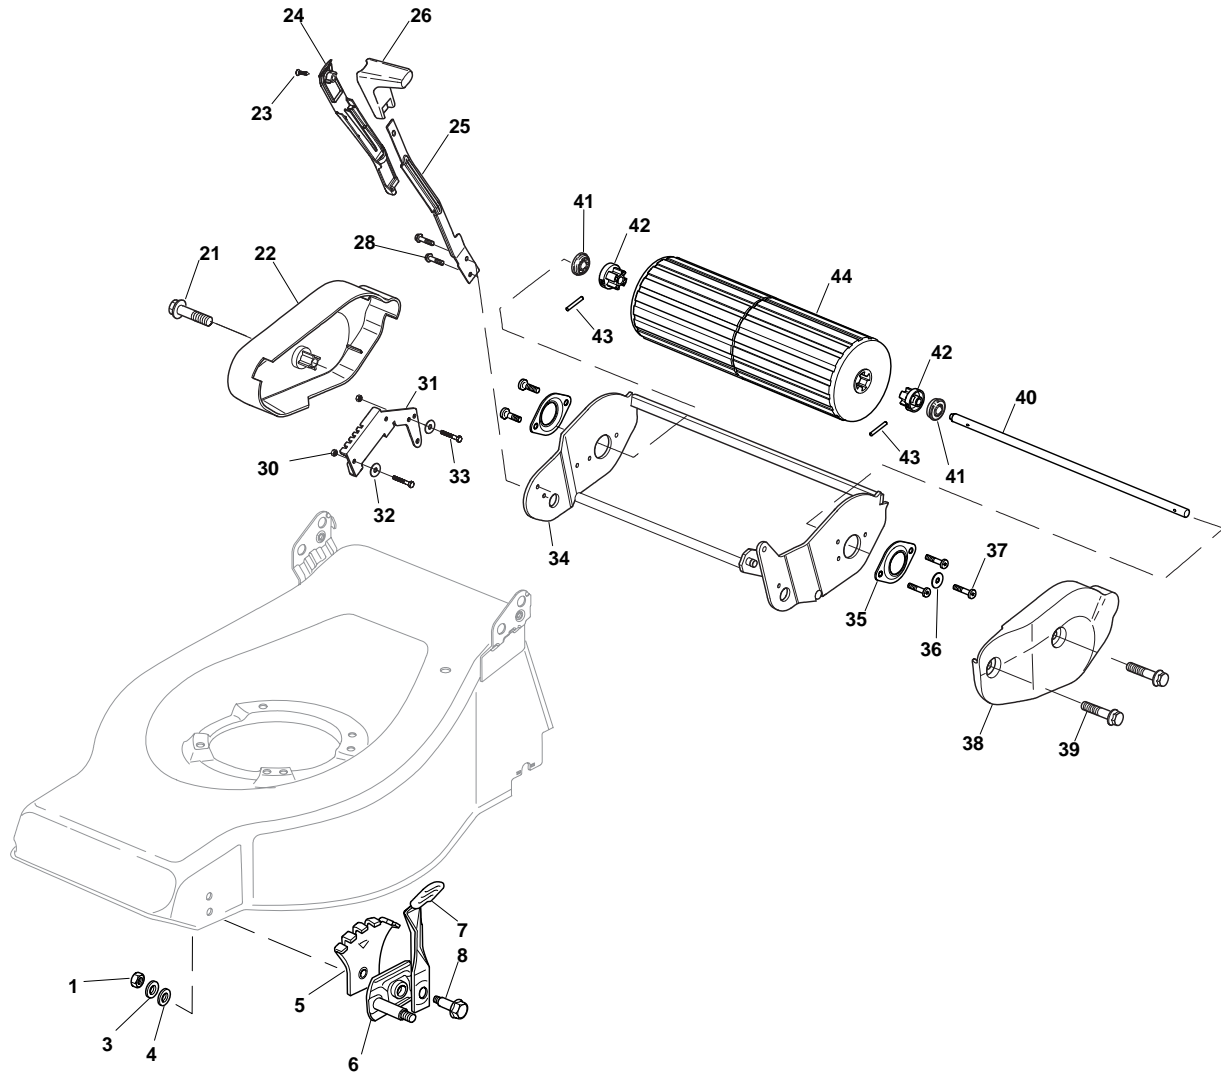

CA 484 TR ROLLER

N.	CODE	Q.TY	DESCRIZIONE	DESCRIPTION	DESCRIPTION	BESCHREIBUNG	REMARK
1	12293200/0	2	Dado	Nut	Ecrou	Mutter	
3	12583500/0	2	Grower	Grower	Grower	Federring	
4	12523070/0	2	Rosetta	Washer	Rondelle	Scheibe	
5	22735547/0	2	Settore Regolazione Altezza	Sector, Height Adjustment	Secteur Reglage Hauteur	Sektor, Höheverstellung	
6	81005082/0	2	Supporto Ruota	Support, Wheel	Support Roue	Halter, Rad	
7	81003285/1	2	Leva Regolazione Altezza	Lever, Height Adjustment	Levier, Reglage Hauteur	Hebel, Höheverstellung	
8	22519811/0	2	Perno	Pin	Pivot	Bolzen	
21	12735594/0	1	Vite	Screw	Vis	Schraube	
22	22060210/0	1	Protezione Dx	R Protection	Protection D	Rechte Schutz	
23	12728680/0	1	Vite	Screw	Vis	Schraube	
24	22109722/0	1	Copertura	Cover	Couvre	Kappe	
25	22321505/0	1	Leva Regolazione Altezza	Lever, Height Adjustment	Levier Reglage Hauteur	Hebel, Höheverstellung	
26	22399805/0	1	Manopolina	Knob	Poignée	Griff	
28	12735121/0	2	Vite	Screw	Vis	Schraube	
30	12154330/0	2	Dado	Nut	Ecrou	Mutter	
31	22735551/0	1	Settore Regolazione Altezza	Sector, Height Adjustment	Secteur Reglage Hauteur	Sektor, Höheverstellung	
32	12521331/0	2	Rosetta	Washer	Rondelle	Scheibe	
33	12789000/0	2	Vite	Screw	Vis	Schraube	
34	81005109/1	1	Supporto Roller	Roller Support	Support Roller	Rollrhalter	
35	22207325/0	2	Flangia	Support	Support	Halter	
36	22671650/0	1	Rosetta	Washer	Rondelle	Scheibe	
37	12735593/0	5	Vite	Screw	Vis	Schraube	
38	22060211/0	1	Protezione Sx	L Protection	Protection G	Linke Schutz	
39	12735592/0	2	Vite	Screw	Vis	Schraube	
40	22033361/0	1	Asse Roller	Axle, Roller	Axe Roller	Achse, Roller	
41	19216036/0	2	Cuscinetto	Bearing	Coussinet	Lager	
42	22855000/0	2	Trascinatore	Tractor Roller	Entraîneur, Roller	Schlepper