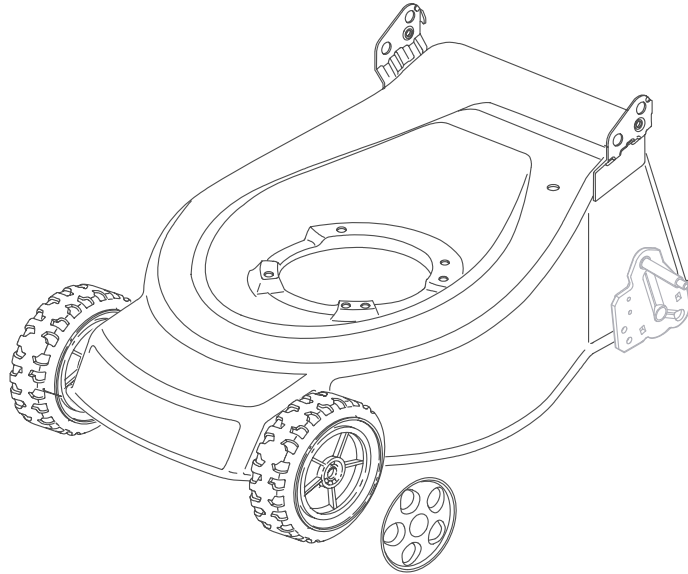

CA 484 TR ROLLER

1

2

3

4

5

6

7

8

N.	CODE	Q.TY	DESCRIZIONE	DESCRIPTION	DESCRIPTION	BESCHREIBUNG	REMARK
1	22110252/1	2	Coprizzo Bianco	Hub Cap White	Couvre-Moyeu	Radkappe Weiße	
1	22110254/1	2	Coprizzo Giallo	Hub Cap Yellow	Couvre-Moyeu	Radkappe Gelbe	
1	22110255/1	2	Coprizzo Rosso	Hub Cap Red	Couvre-Moyeu	Radkappe Rote	
1	22110381/0	2	Coprizzo Grigio	Hub Cap Grey	Couvre-Moyeu Gris	Radkappe Grau	
2	22110344/0	2	Coprizzo Bianco	Hub Cap White	Couvre-Moyeu	Radkappe Weiße	
2	22110395/0	2	Coprizzo Grigio	Hub Cap Grey	Couvre-Moyeu Gris	Radkappe Grau	
3	22110347/0	2	Coprizzo Grigio	Hub Cap Grey	Couvre-Moyeu Gris	Radkappe Grau	
4	22110381/0	2	Coprizzo Grigio	Hub Cap Grey	Couvre-Moyeu Gris	Radkappe Grau	
5	22110416/0	2	Coprizzo Grigio	Hub Cap Grey	Couvre-Moyeu Gris	Radkappe Grau	
6	22110491/0	2	Coprizzo Grigio	Hub Cap Grey	Couvre-Moyeu Gris	Radkappe Grau	
7	22110493/0	2	Coprizzo Grigio	Hub Cap Grey	Couvre-Moyeu Gris	Radkappe Grau	
8	22110495/0	2	Coprizzo Grigio	Hub Cap Grey	Couvre-Moyeu Gris	Radkappe Grau