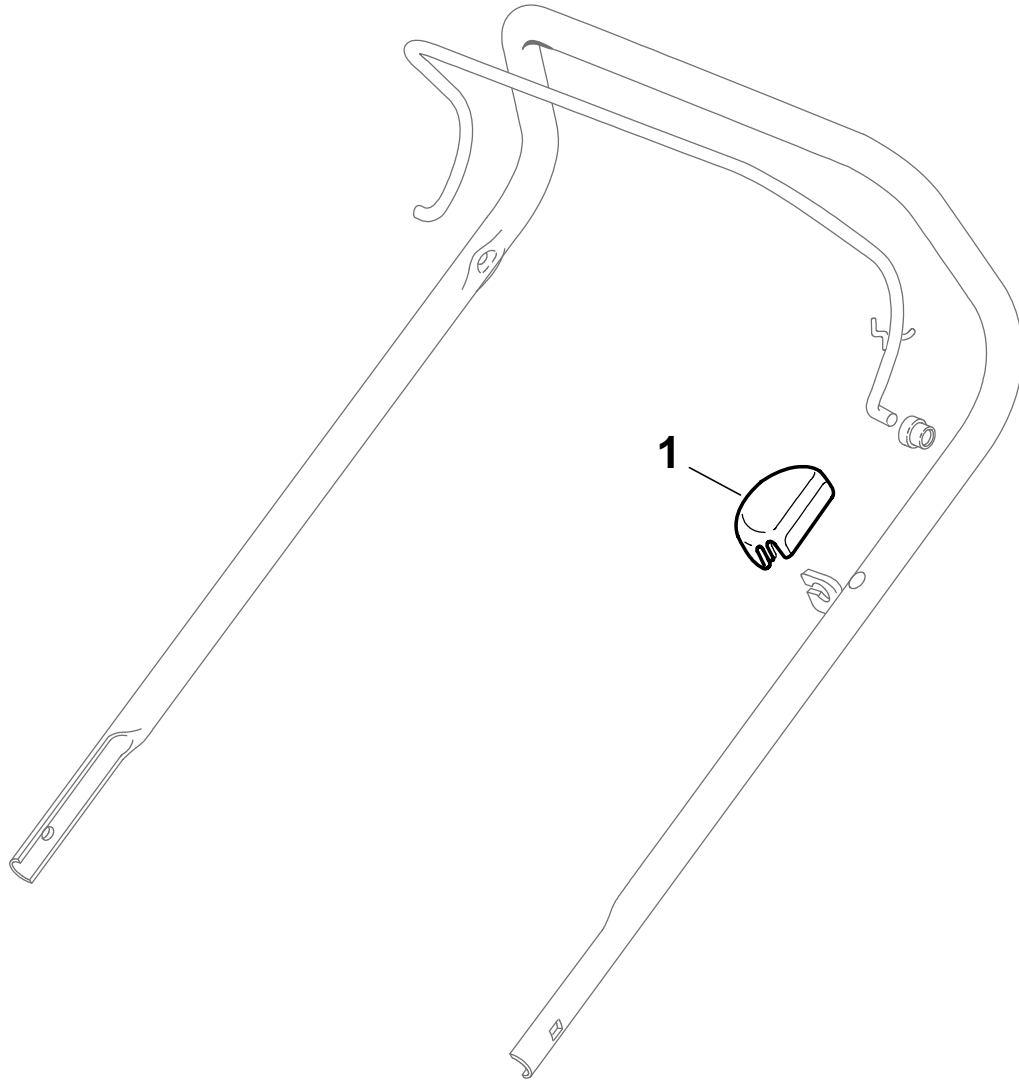

CA 484 TR ROLLER

N.	CODE	Q.TY	DESCRIZIONE	DESCRIPTION	DESCRIPTION	BESCHREIBUNG	REMARK
1	22601000/0	1	Protezione	Protection	Protection	Schutz