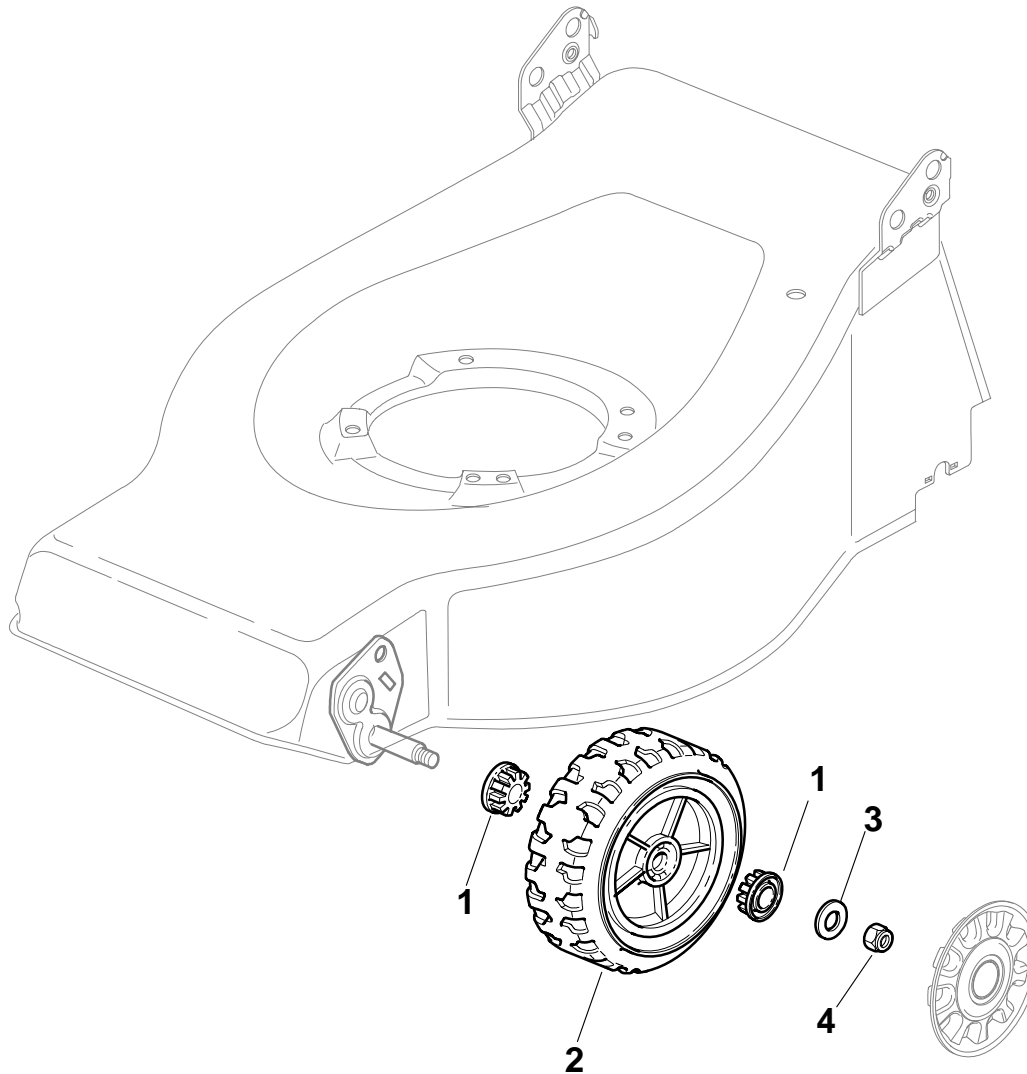

CA 484 TR ROLLER

N.	CODE	Q.TY	DESCRIZIONE	DESCRIPTION	DESCRIPTION	BESCHREIBUNG	REMARK
1	22034508/0	4	Bussola	Bush	Douille	Buchse	
2	81007351/0	2	Ruota Ø 170	Wheel, Ø 170	Roue Ø 170	Rad Ø 170	
3	12523060/0	2	Rosetta	Washer	Rondelle	Scheibe	
4	12155000/0	2	Dado	Nut	Ecrou	Mutter